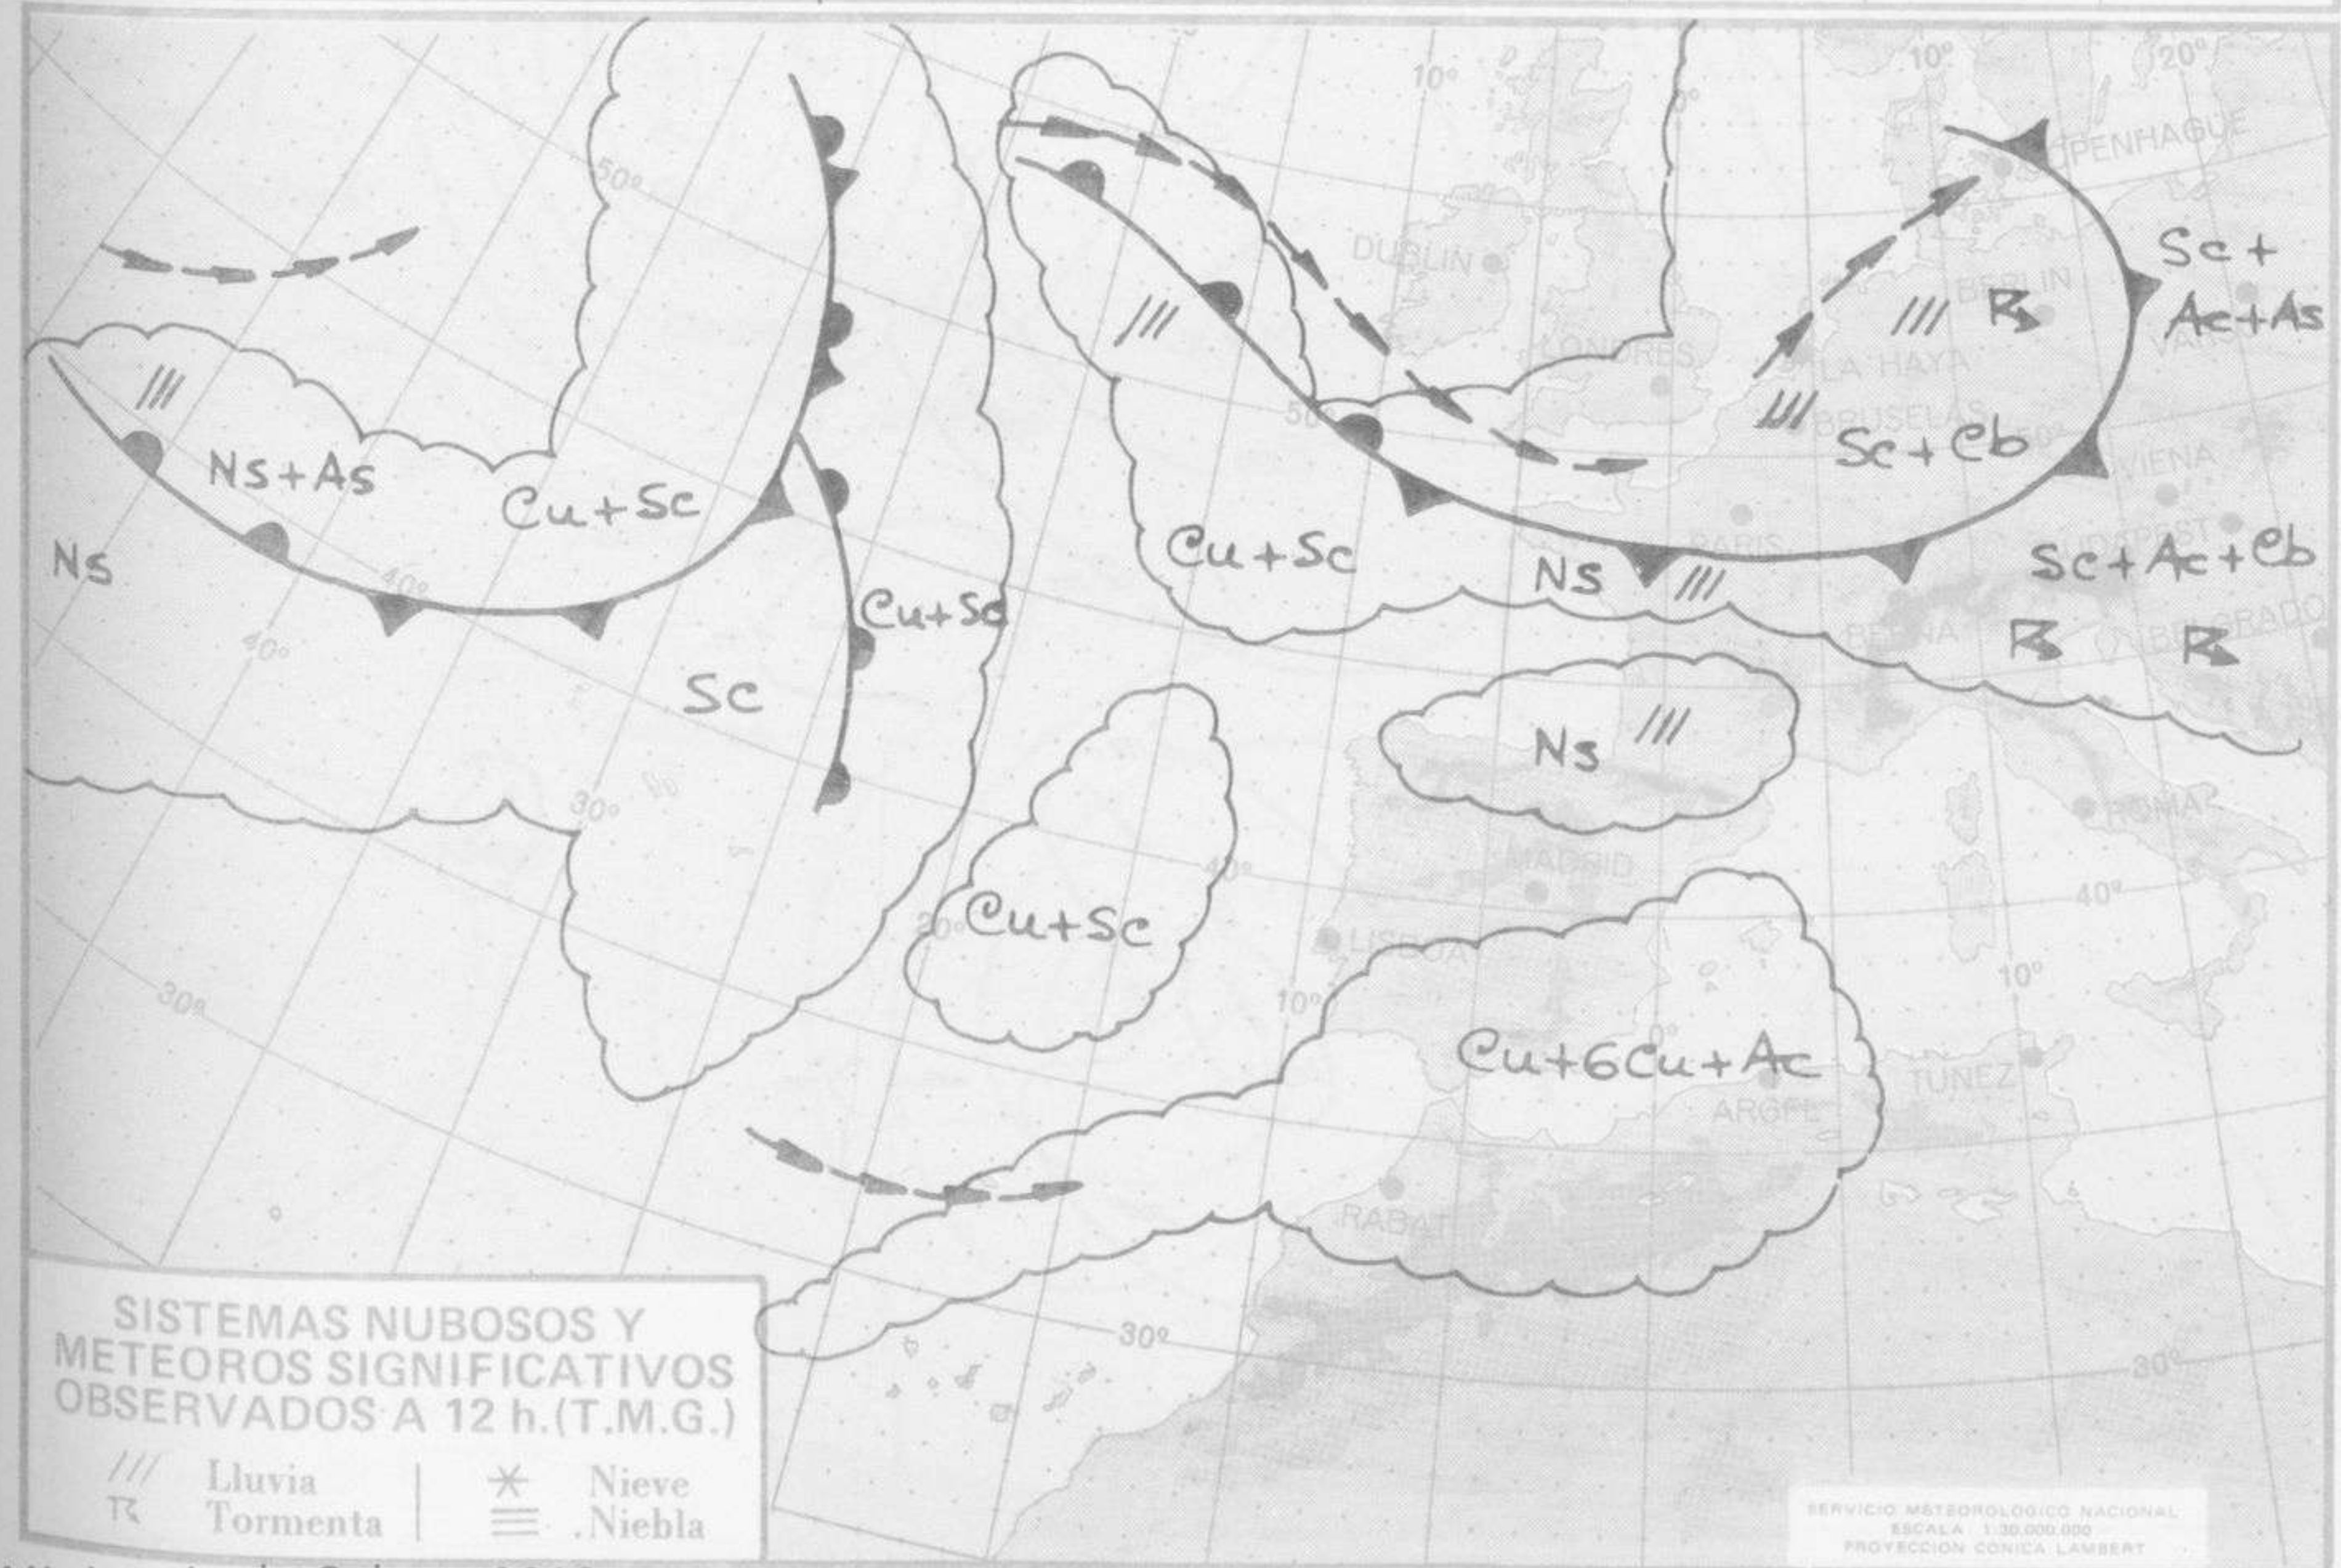

Estaciones	Temperaturas (°C)			Precipitación (l/m²)		Horas de sol ayer	Meteoros significativos			
	Máxima de ayer	Mínima de hoy	12 horas de hoy	06 ayer a 06 hoy	Hoy 06-12		18 horas de ayer	00 horas de hoy	06 horas de hoy	12 horas de hoy
Castellón de la Plana	22						●			
Valencia (A)	23	17	24	ip		5.5	●	●	☉	☉
Valencia	22	18		ip		3.7	●		☉	
Alicante (A)	25	17	23			3.0	●	●	☉	●
Alicante	25	18		ip		5.2	●		●	
Murcia (A)	33		26		ip		●			●
Murcia	33	18	25	l		7.6	●		●	●
Cartagena	21	17	23	ip			●		☉	●
San Javier	26	18	22	ip		4.0	●		☉	☉
Sevilla (A)	30	15	22	ip		11.0	☉	☉	●	☉
Córdoba (A)	31	14	24	ip		9.3	●	●	☉	●
Jaén	31	19				8.7	☉		●	●
Granada (A)	33	15	20	l		8.8	●	●	●	●
Huelva	27	19	20			9.0	☉		☉	●
Jerez de la Frontera (A)	27	15	23				☉	☉	☉	☉
Cádiz	23	18	20	l		7.0	●		☉	☉
San Fernando		18	23	ip		6.5			☉	☉
Tarifa	25	18	20			7.0	☉		☉	●
Málaga (A)	25		22				●	●	●	●
Almería (A)	22	16	26	ip		6.7	●		☉	☉
Palma de Mallorca (A)		14	25			9.7		☉	☉	☉
Mahón (A)		14	22			11.0		☉	●	☉
Ibiza (A)		18	24	ip		7.2		●	●	☉
Santa Cruz de Tenerife (A)	20		17	ip			●	☉		☉
Santa Cruz de Tenerife	25		24				☉		☉	☉
Las Palmas (A)	22	18	21			5.5	☉	●	●	●
Fuerteventura (A)	25	15	23			10.2	☉		☉	☉
Lanzarote (A)	27	14	23			6.8	☉		☉	☉
Ceuta	22	12	19			8.0	☉		☉	●
Melilla		19	25	ip		2.3		●	●	☉