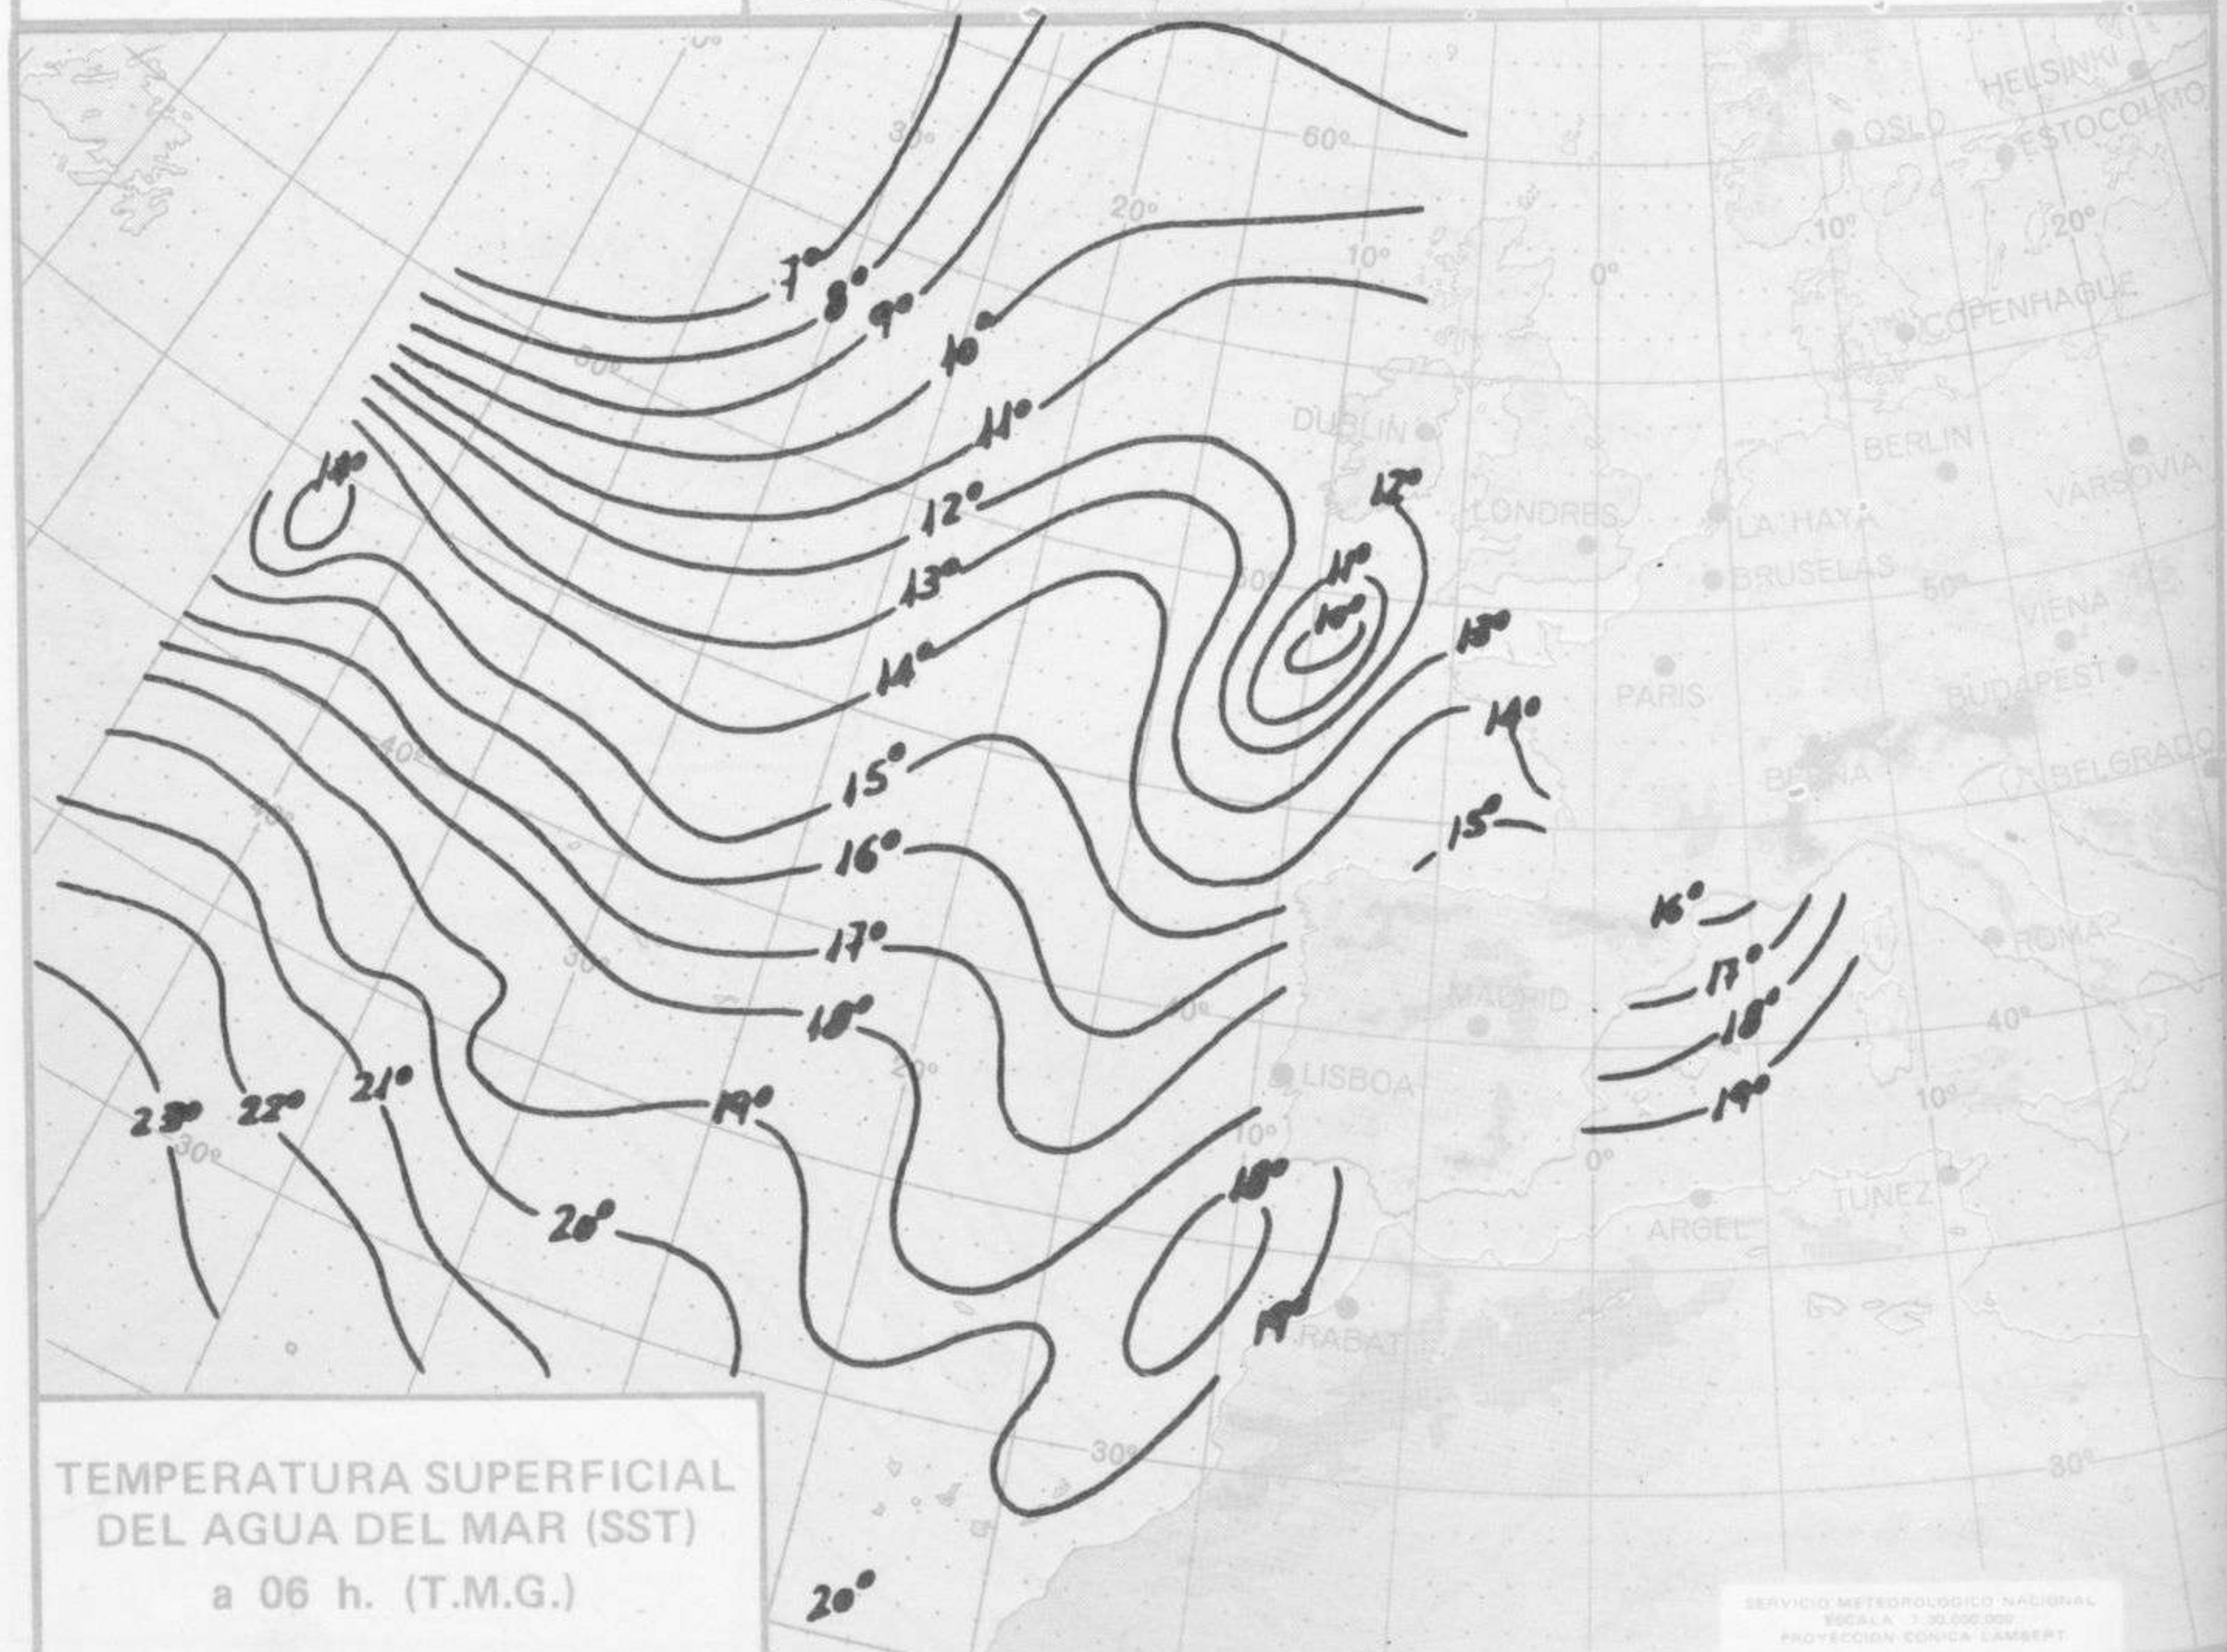

ALTURA Y DIRECCION DEL OLEAJE a 06 h. (T.M.G.)

SERVICIO METEOROLÓGICO NACIONAL
ESCALA 1:30.000.000
PROYECCIÓN CÓNICA LAMBERT

TEMPERATURA SUPERFICIAL DEL AGUA DEL MAR (SST) a 06 h. (T.M.G.)

SERVICIO METEOROLÓGICO NACIONAL
ESCALA 1:30.000.000
PROYECCIÓN CÓNICA LAMBERT