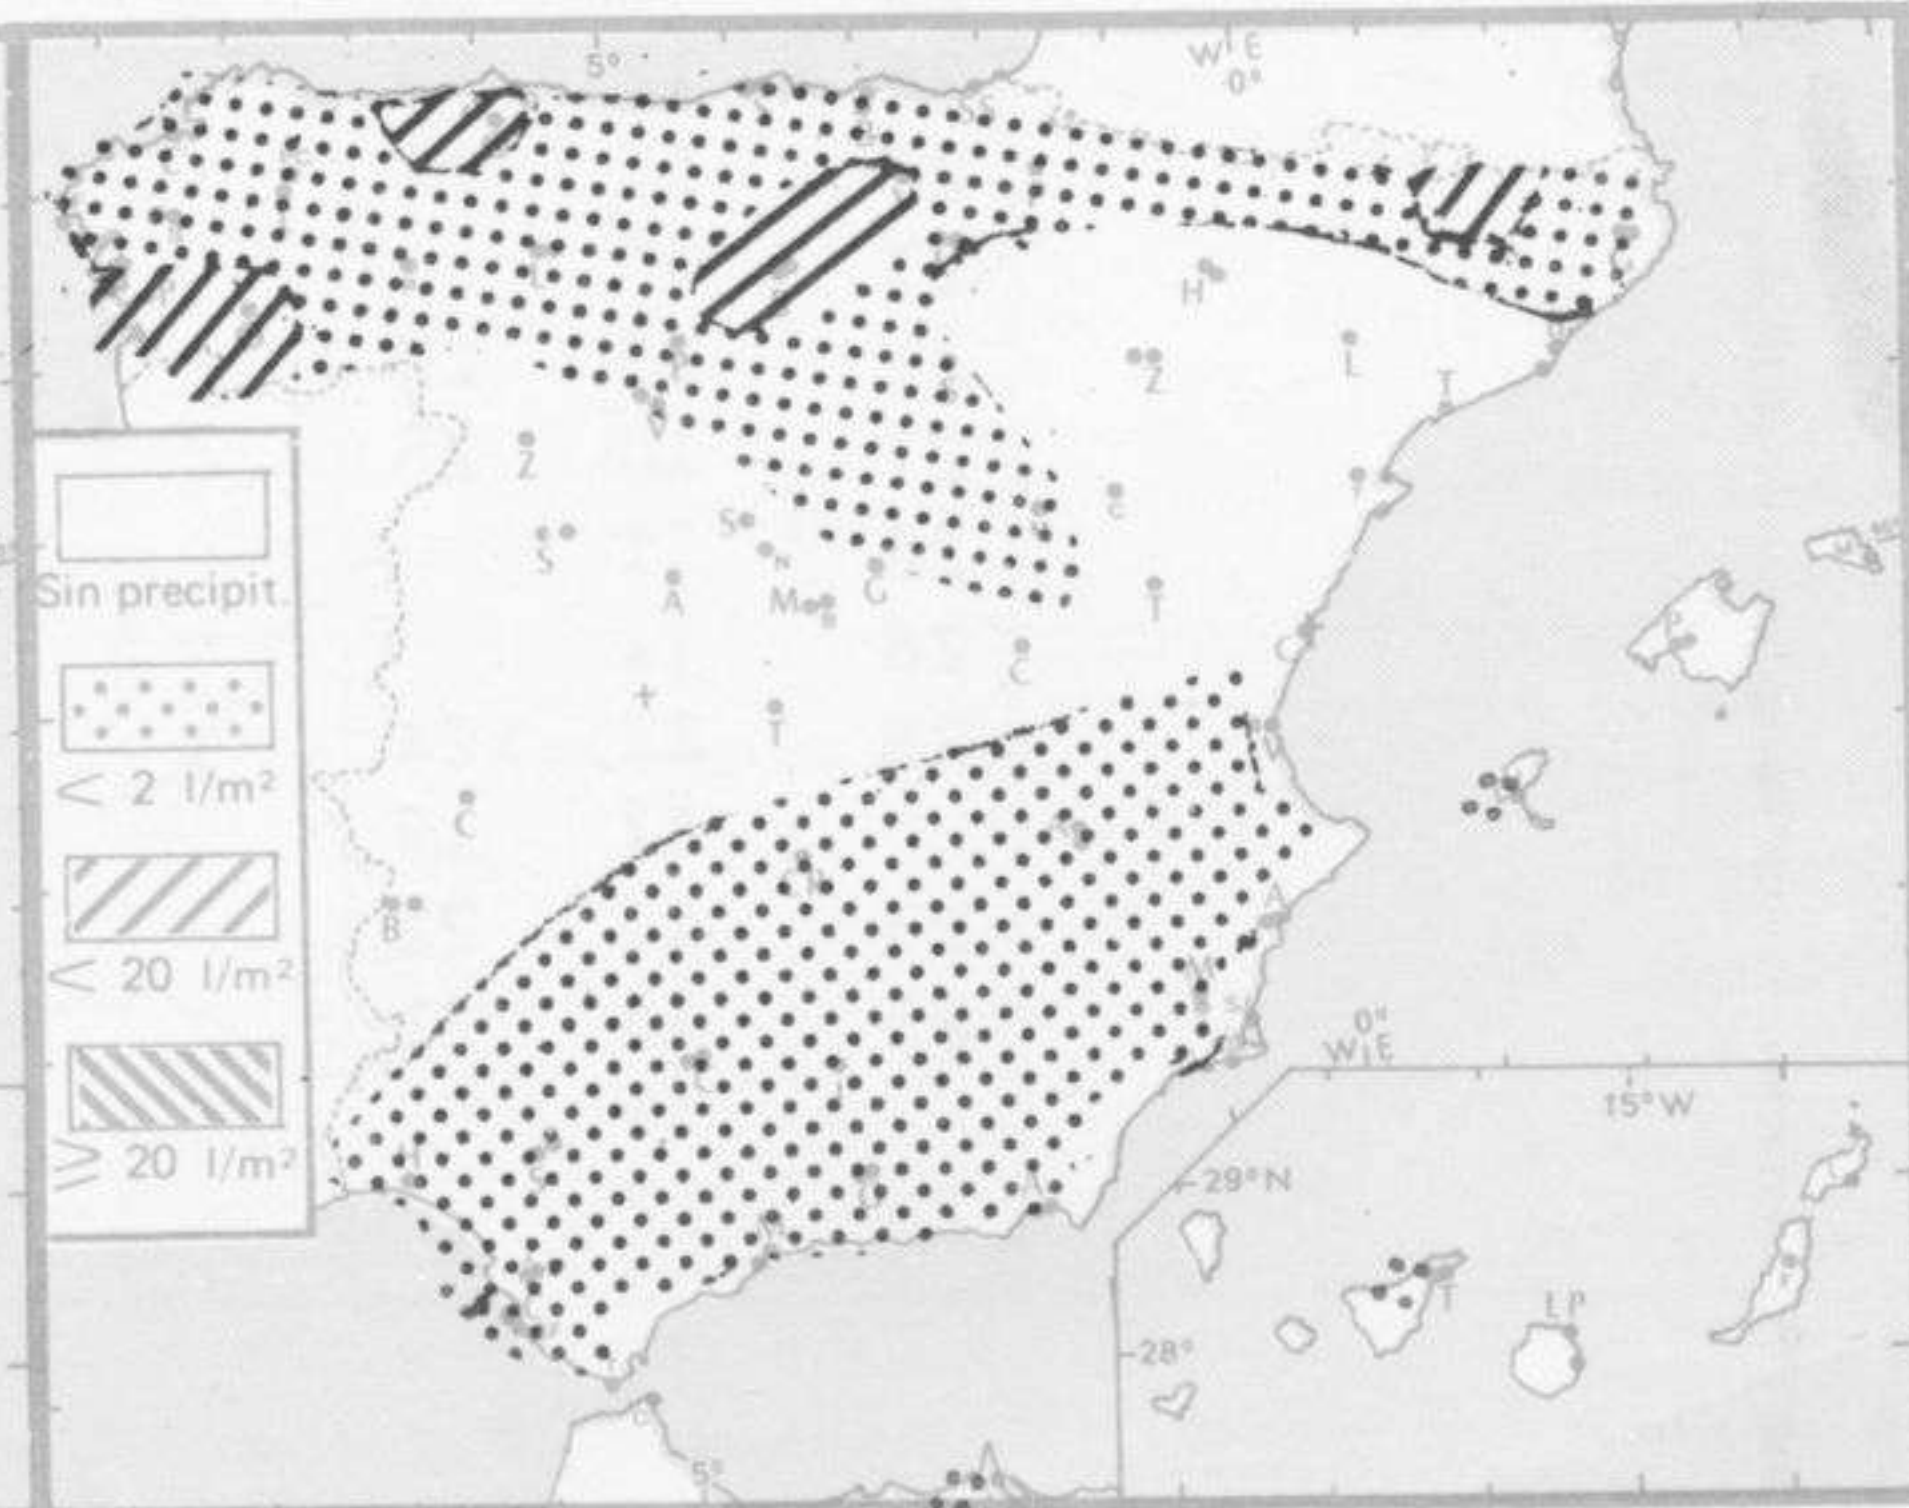

AREAS CON PRECIPITACION (12 h. ayer a 12 h. hoy)