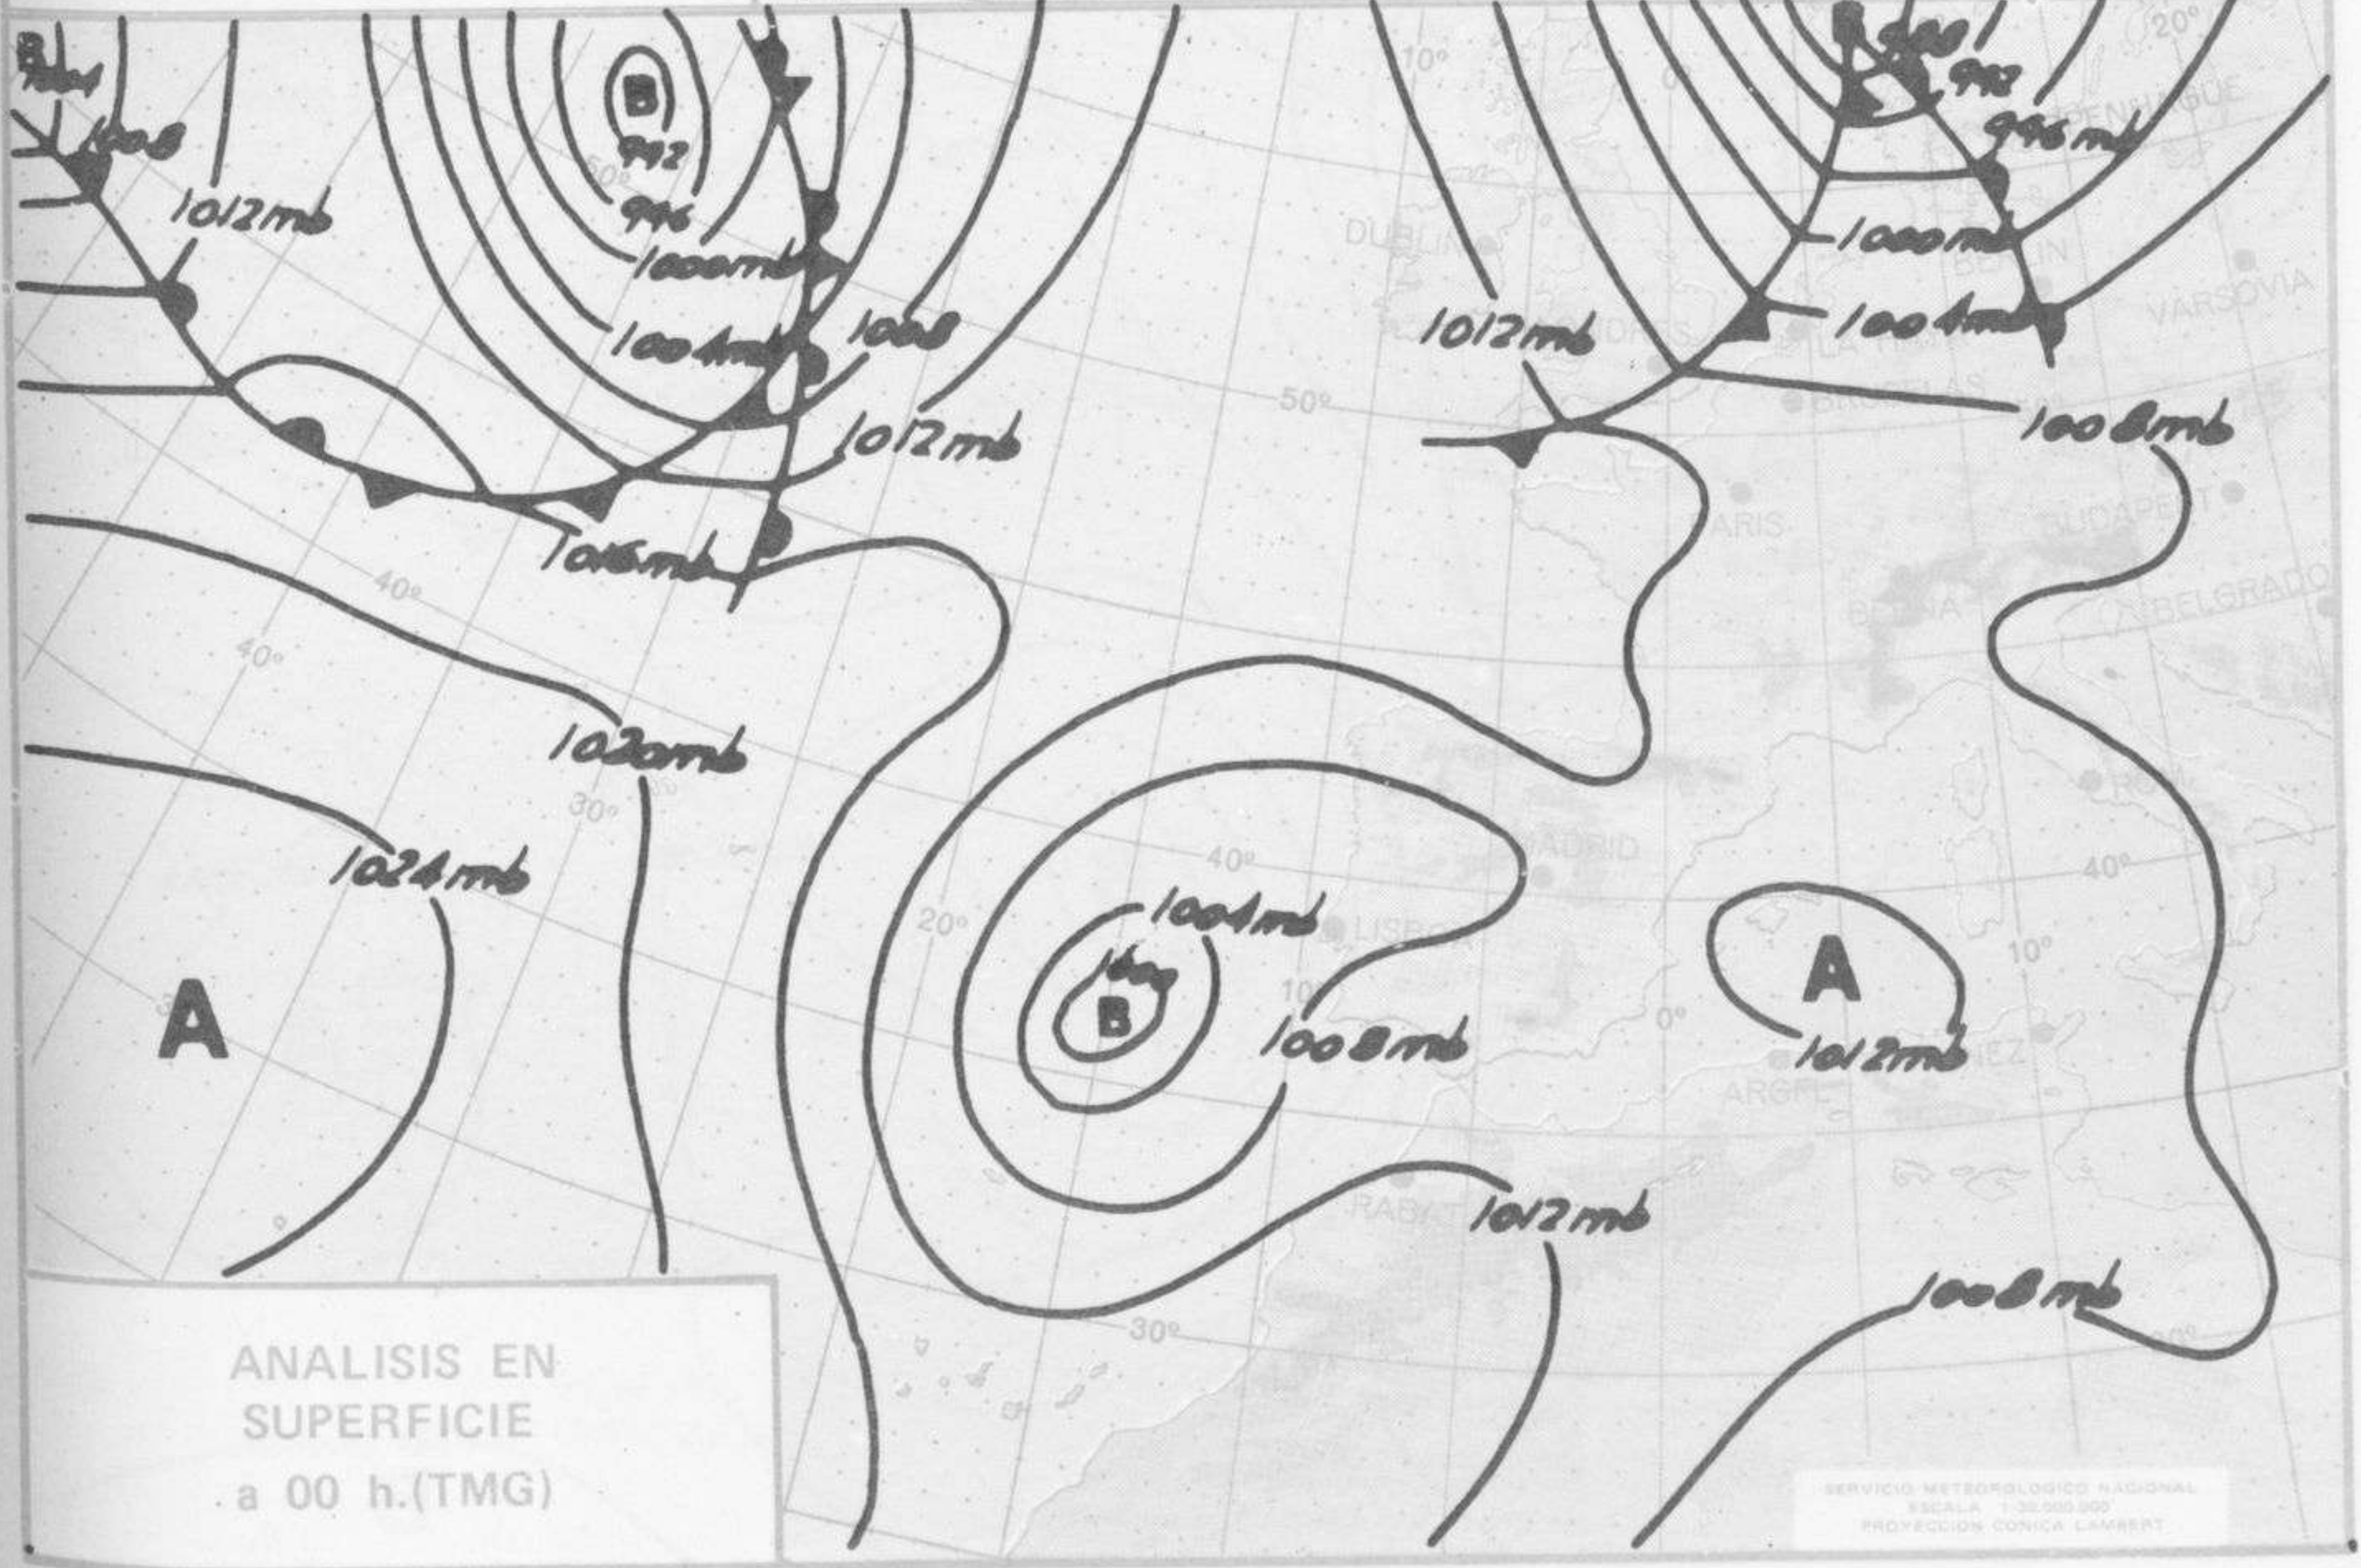

INFORMACION TECNICA DIARIA

Núm. 149

MADRID, MIERCOLES 29 de MAYO de 1.974

Dirección postal: Centro de Análisis y Predicción (Ciudad Universitaria), Apartado 285 - Madrid - 3 - (España) - Teléfono: 244 35 00
Fonometeo local: teléfono 094 - Fonometeo España: teléfono 232 69 40 de Madrid