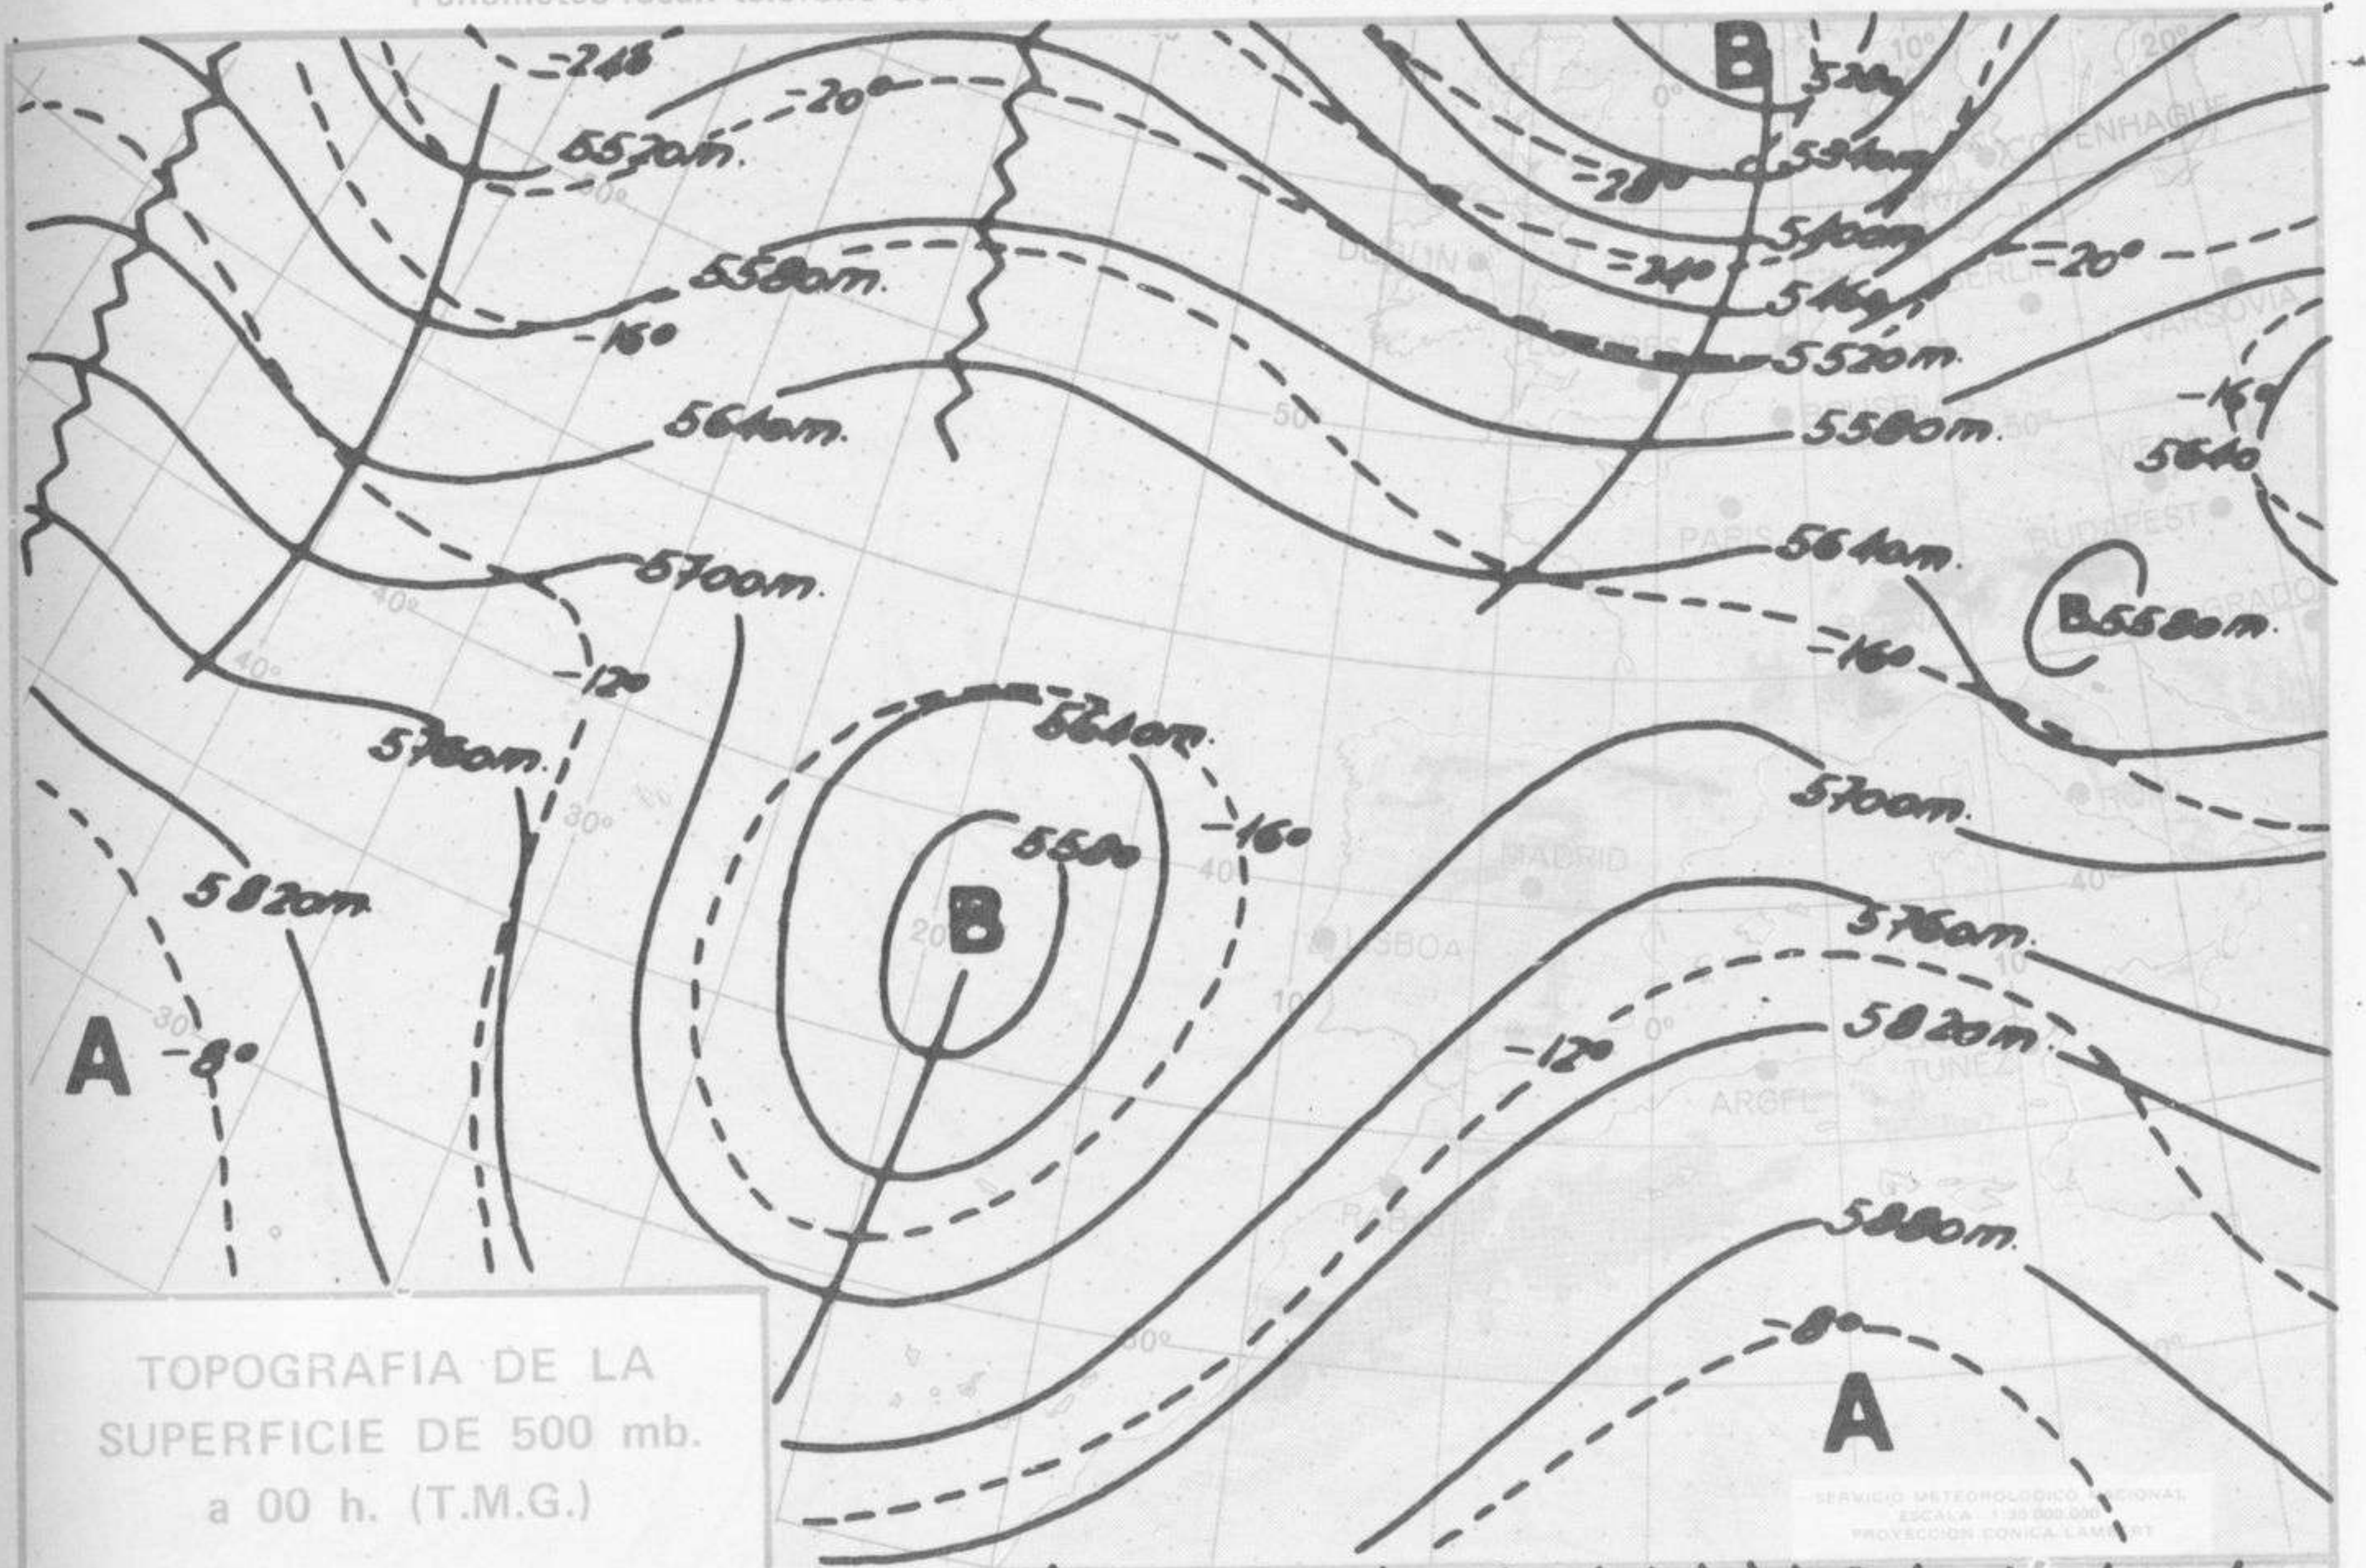

INFORMACION TECNICA DIARIA

Núm. 149

MADRID, MIERCOLES 29 de MAYO de 1.974

Dirección postal: Centro de Análisis y Predicción (Ciudad Universitaria), Apartado 285 - Madrid - 3 - (España) - Teléfono: 244 35 00
Fonometeo local: teléfono 094 - Fonometeo España: teléfono 232 69 40 de Madrid