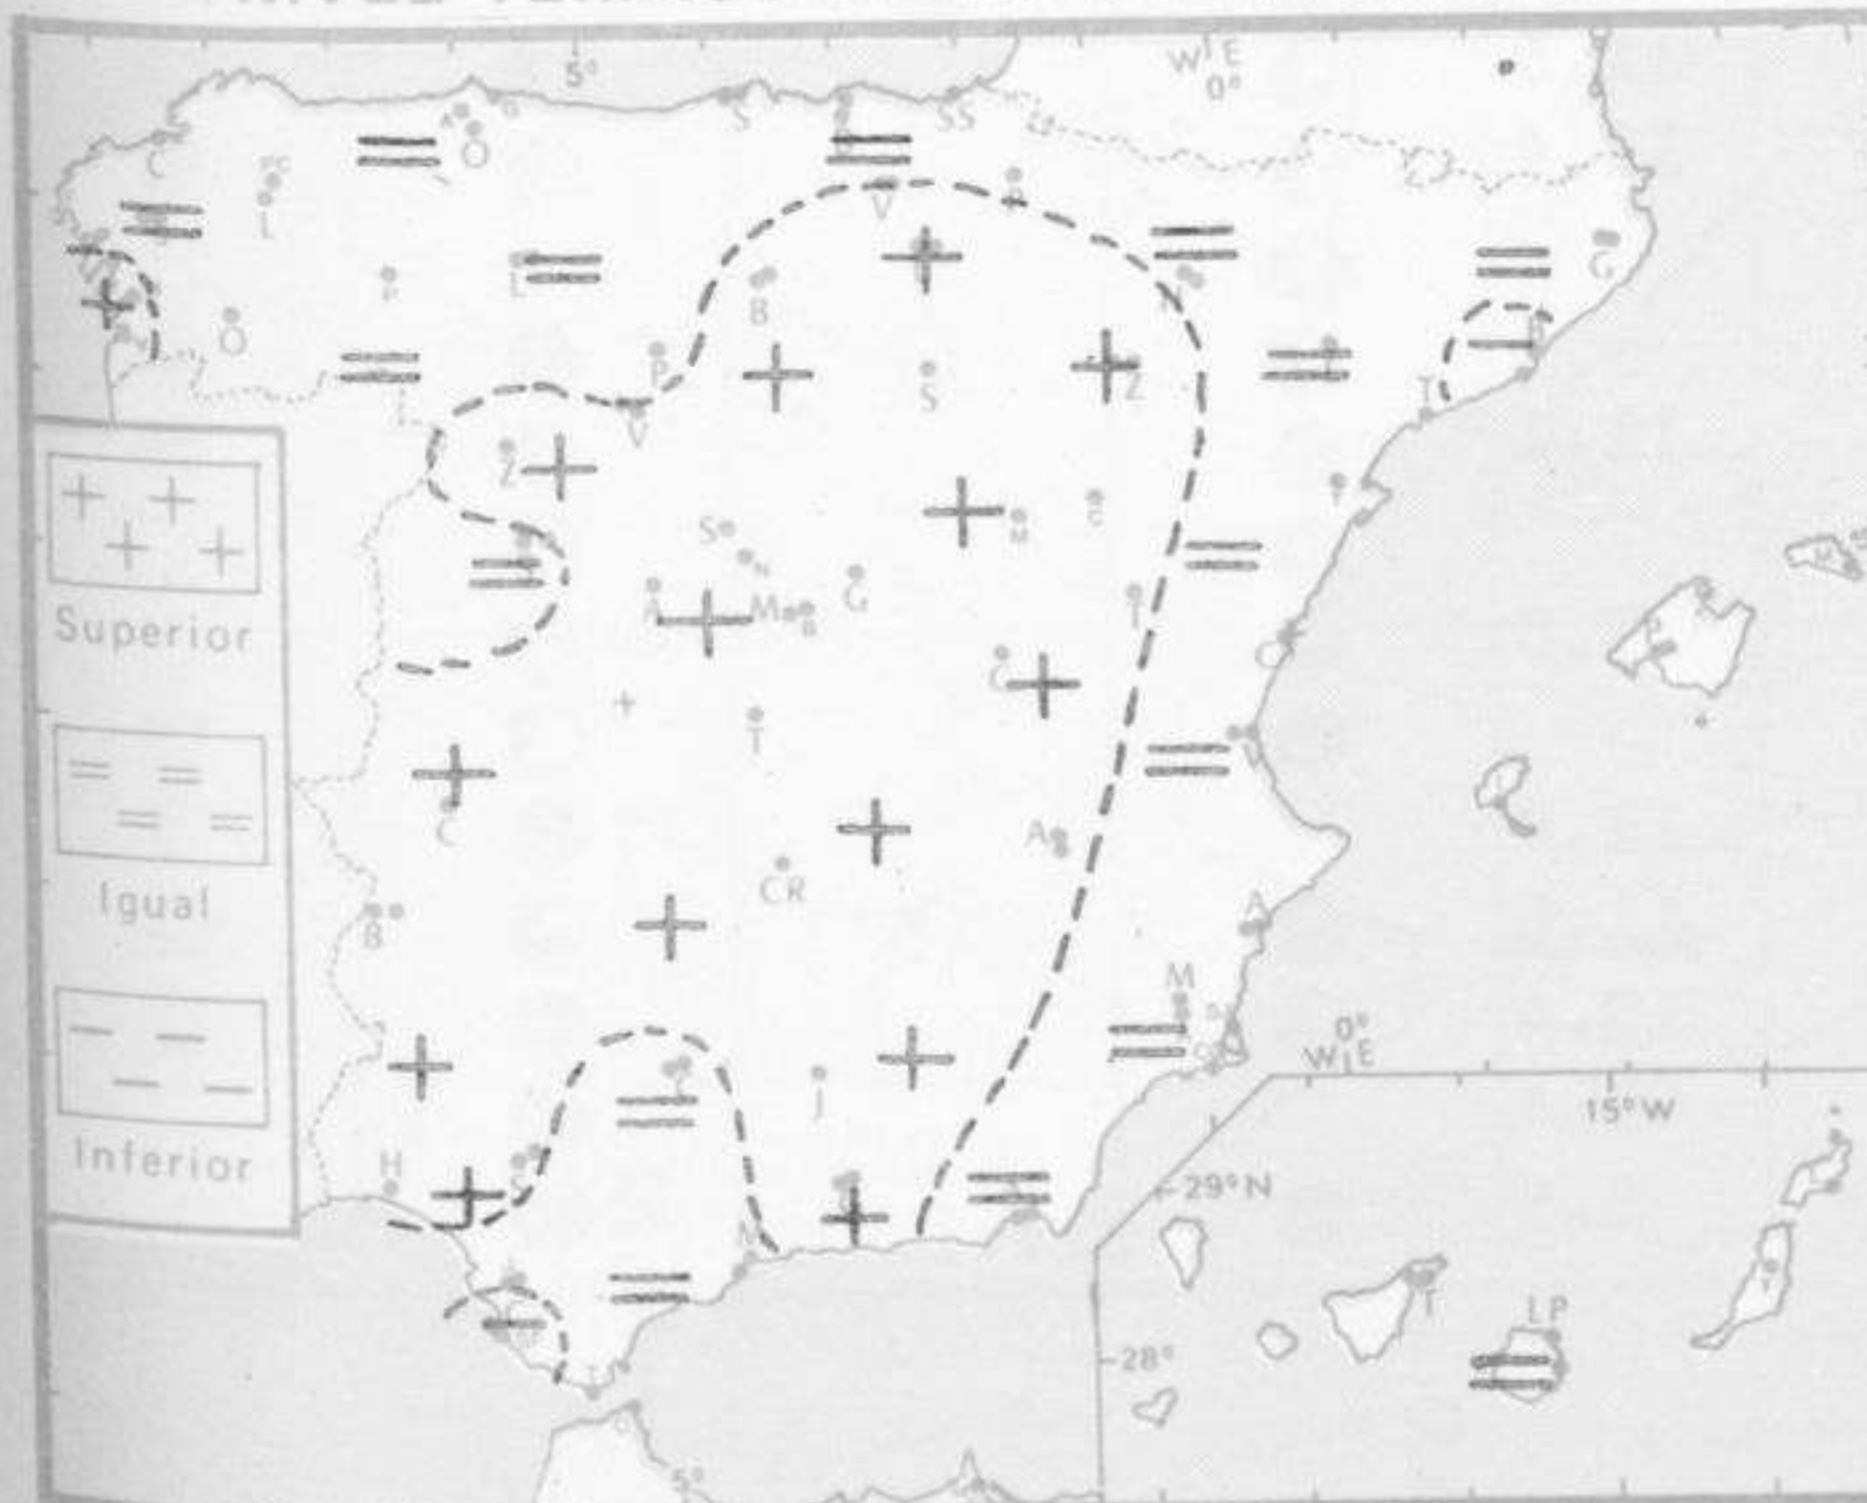

Día 31: Continuará con análogas características.

Día 1: Mejoría en la vertiente atlántica. En la vertiente mediterránea quedarán núcleos tormentoso que irán desapareciendo gradualmente.

NIVEL TERMICO RESPECTO AL NORMAL