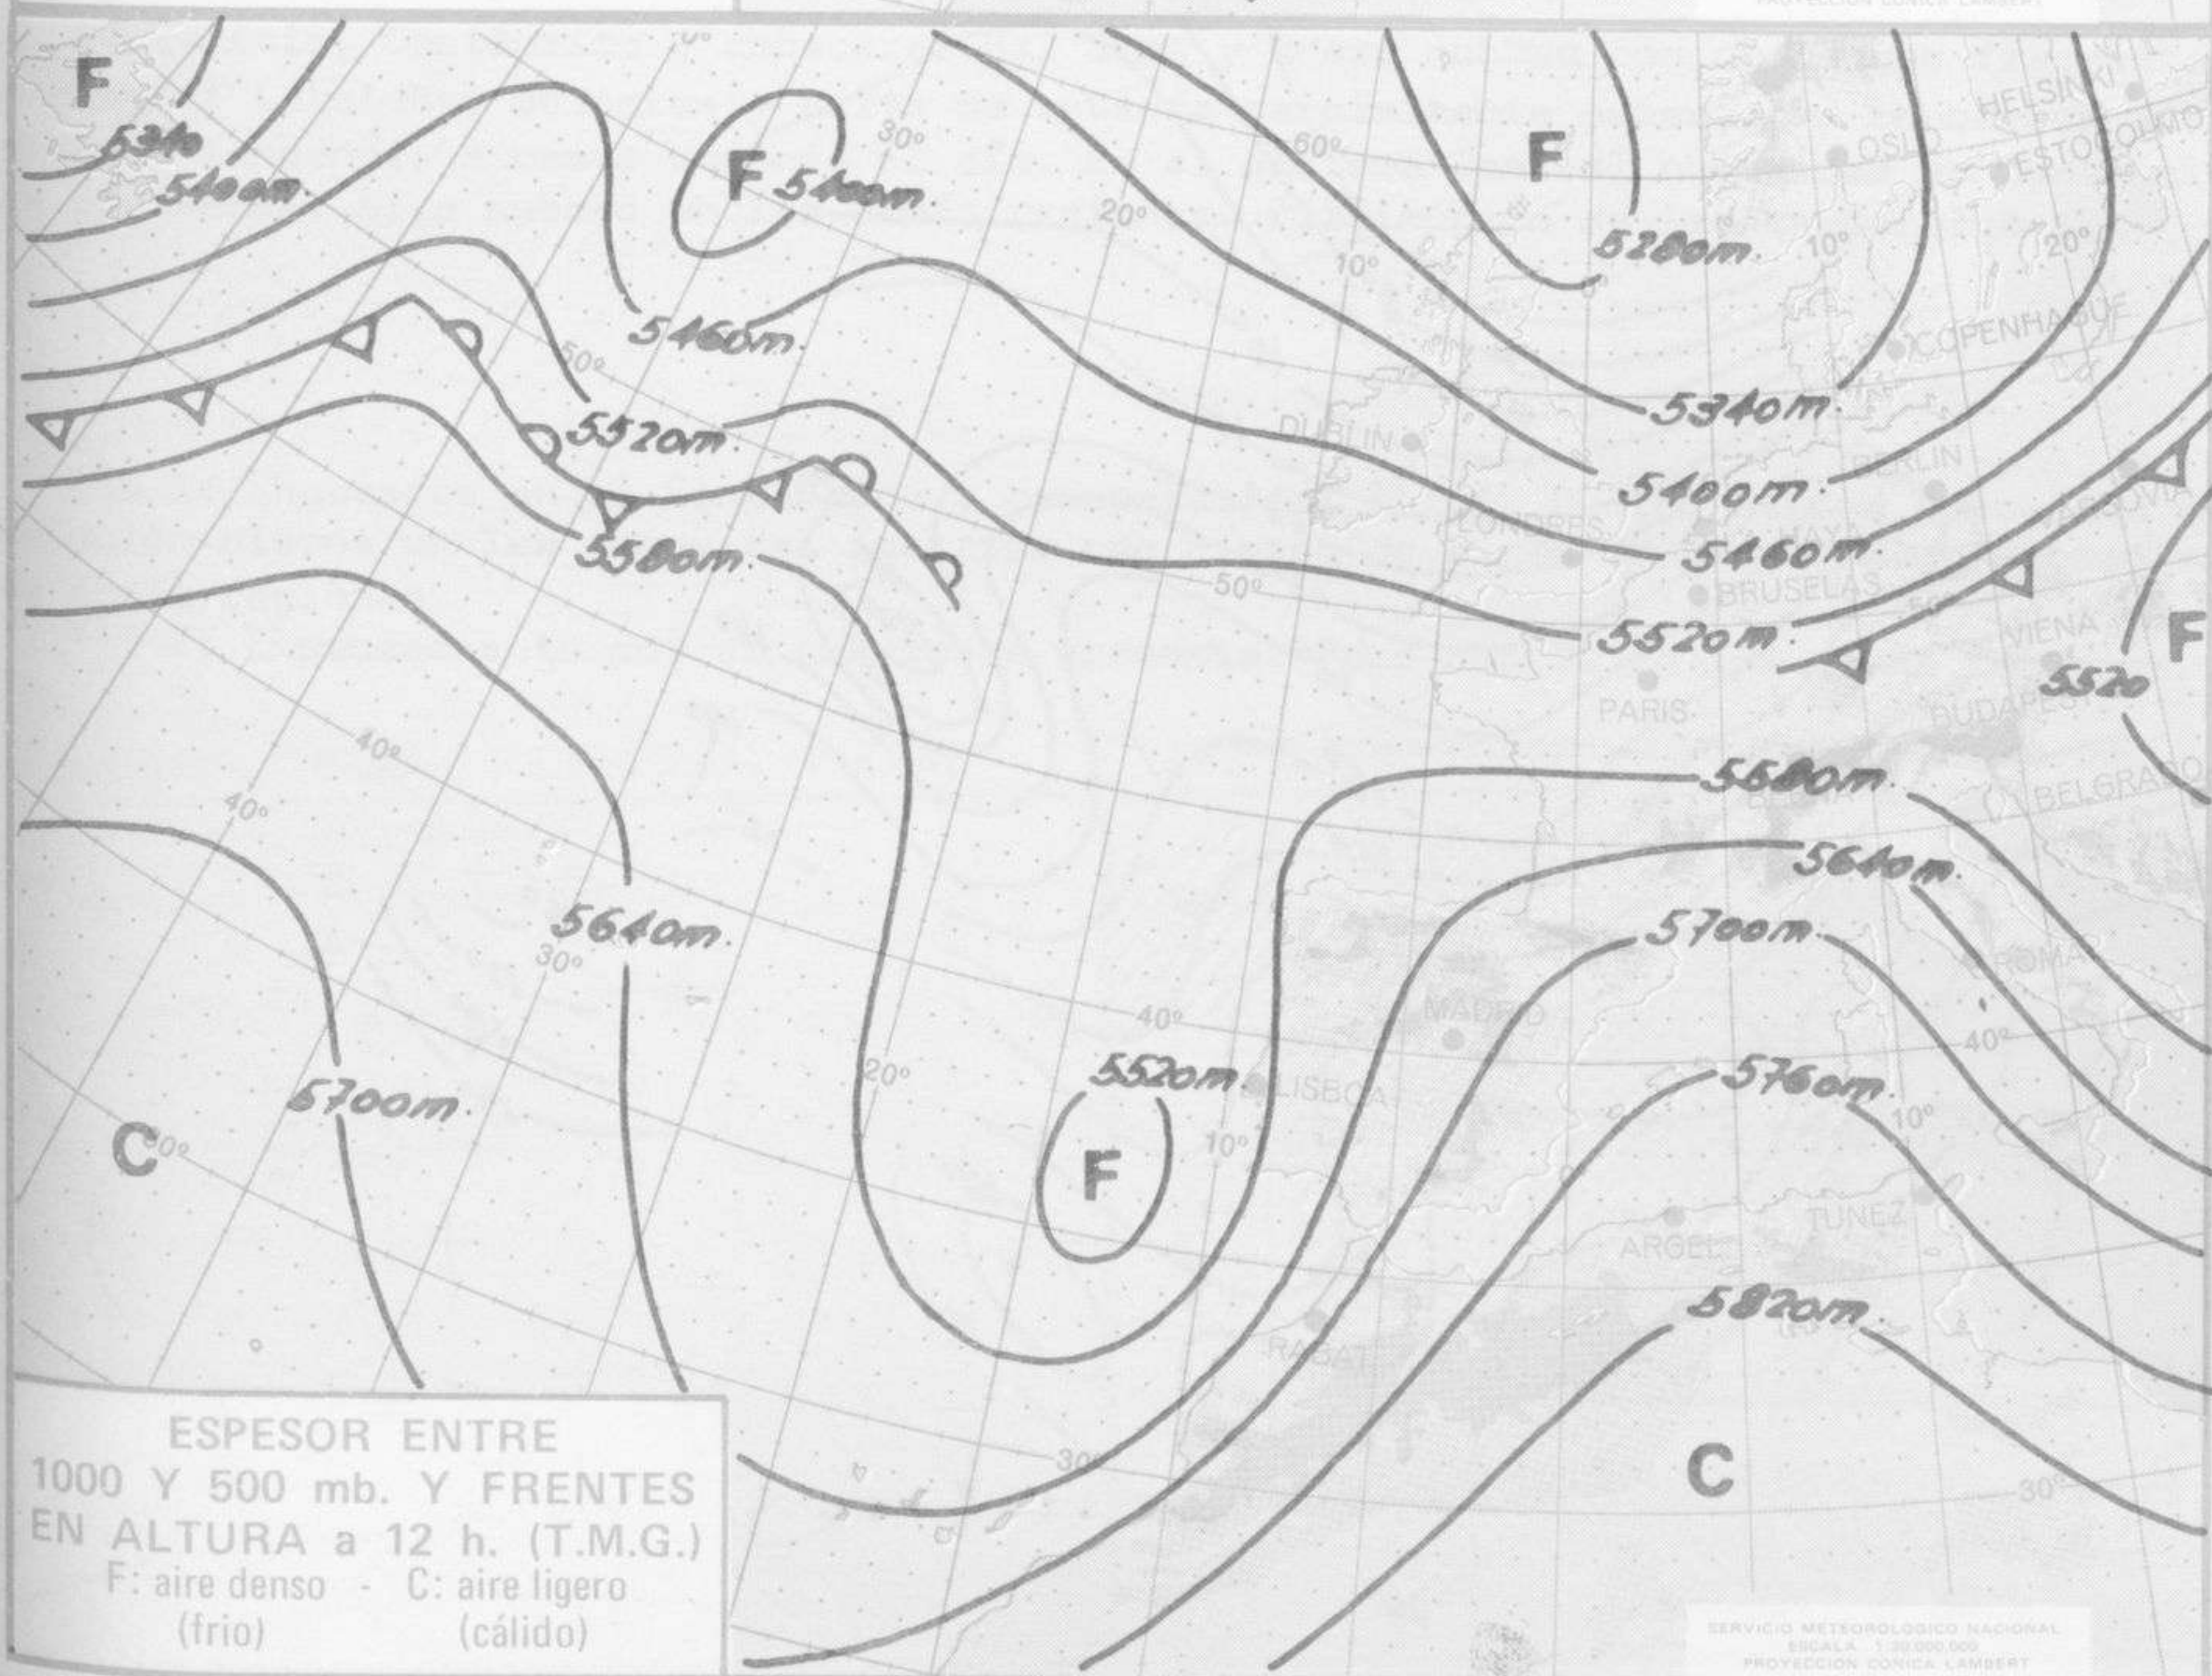

ALTURA Y DIRECCION DEL OLEAJE a 06 h. (T.M.G.)