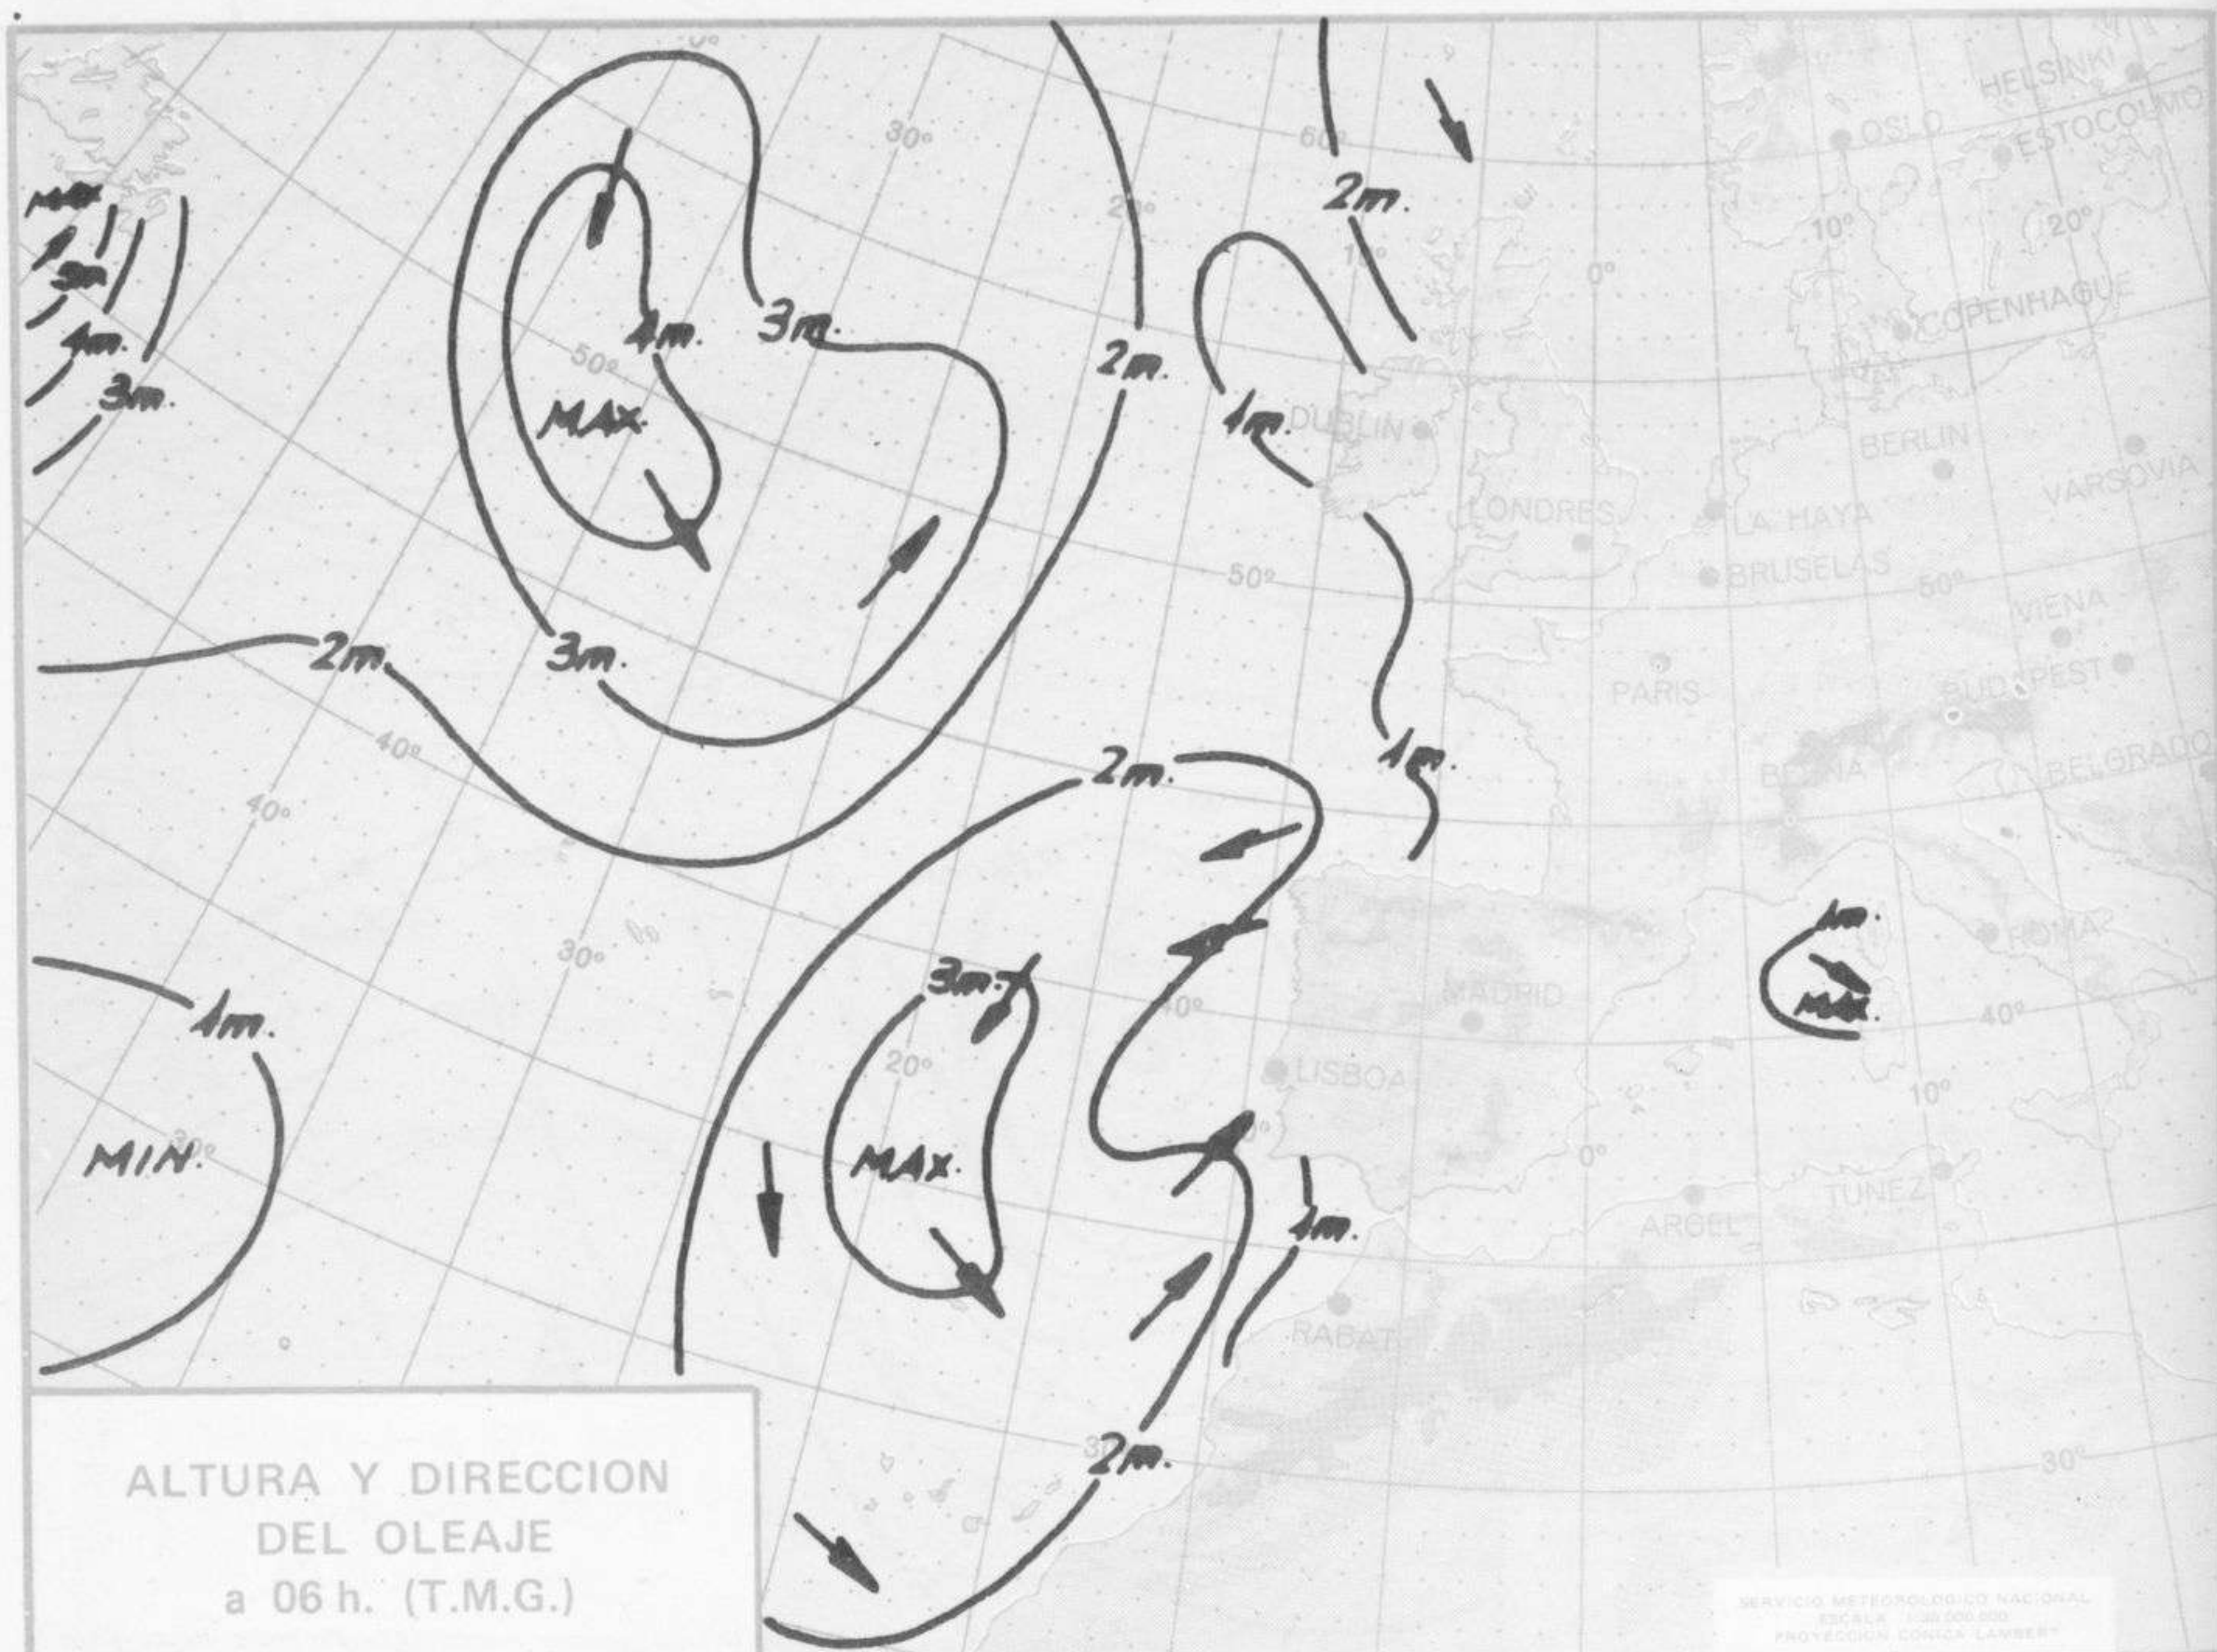

ALTURA Y DIRECCION DEL OLEAJE a 06 h. (T.M.G.)

SERVICIO METEOROLÓGICO NACIONAL
ESCALA 1:30.000.000
PROYECCIÓN CÓNICA LAMBERT

TEMPERATURA SUPERFICIAL DEL AGUA DEL MAR (SST) a 06 h. (T.M.G.)

SERVICIO METEOROLÓGICO NACIONAL
ESCALA 1:30.000.000
PROYECCIÓN CÓNICA LAMBERT