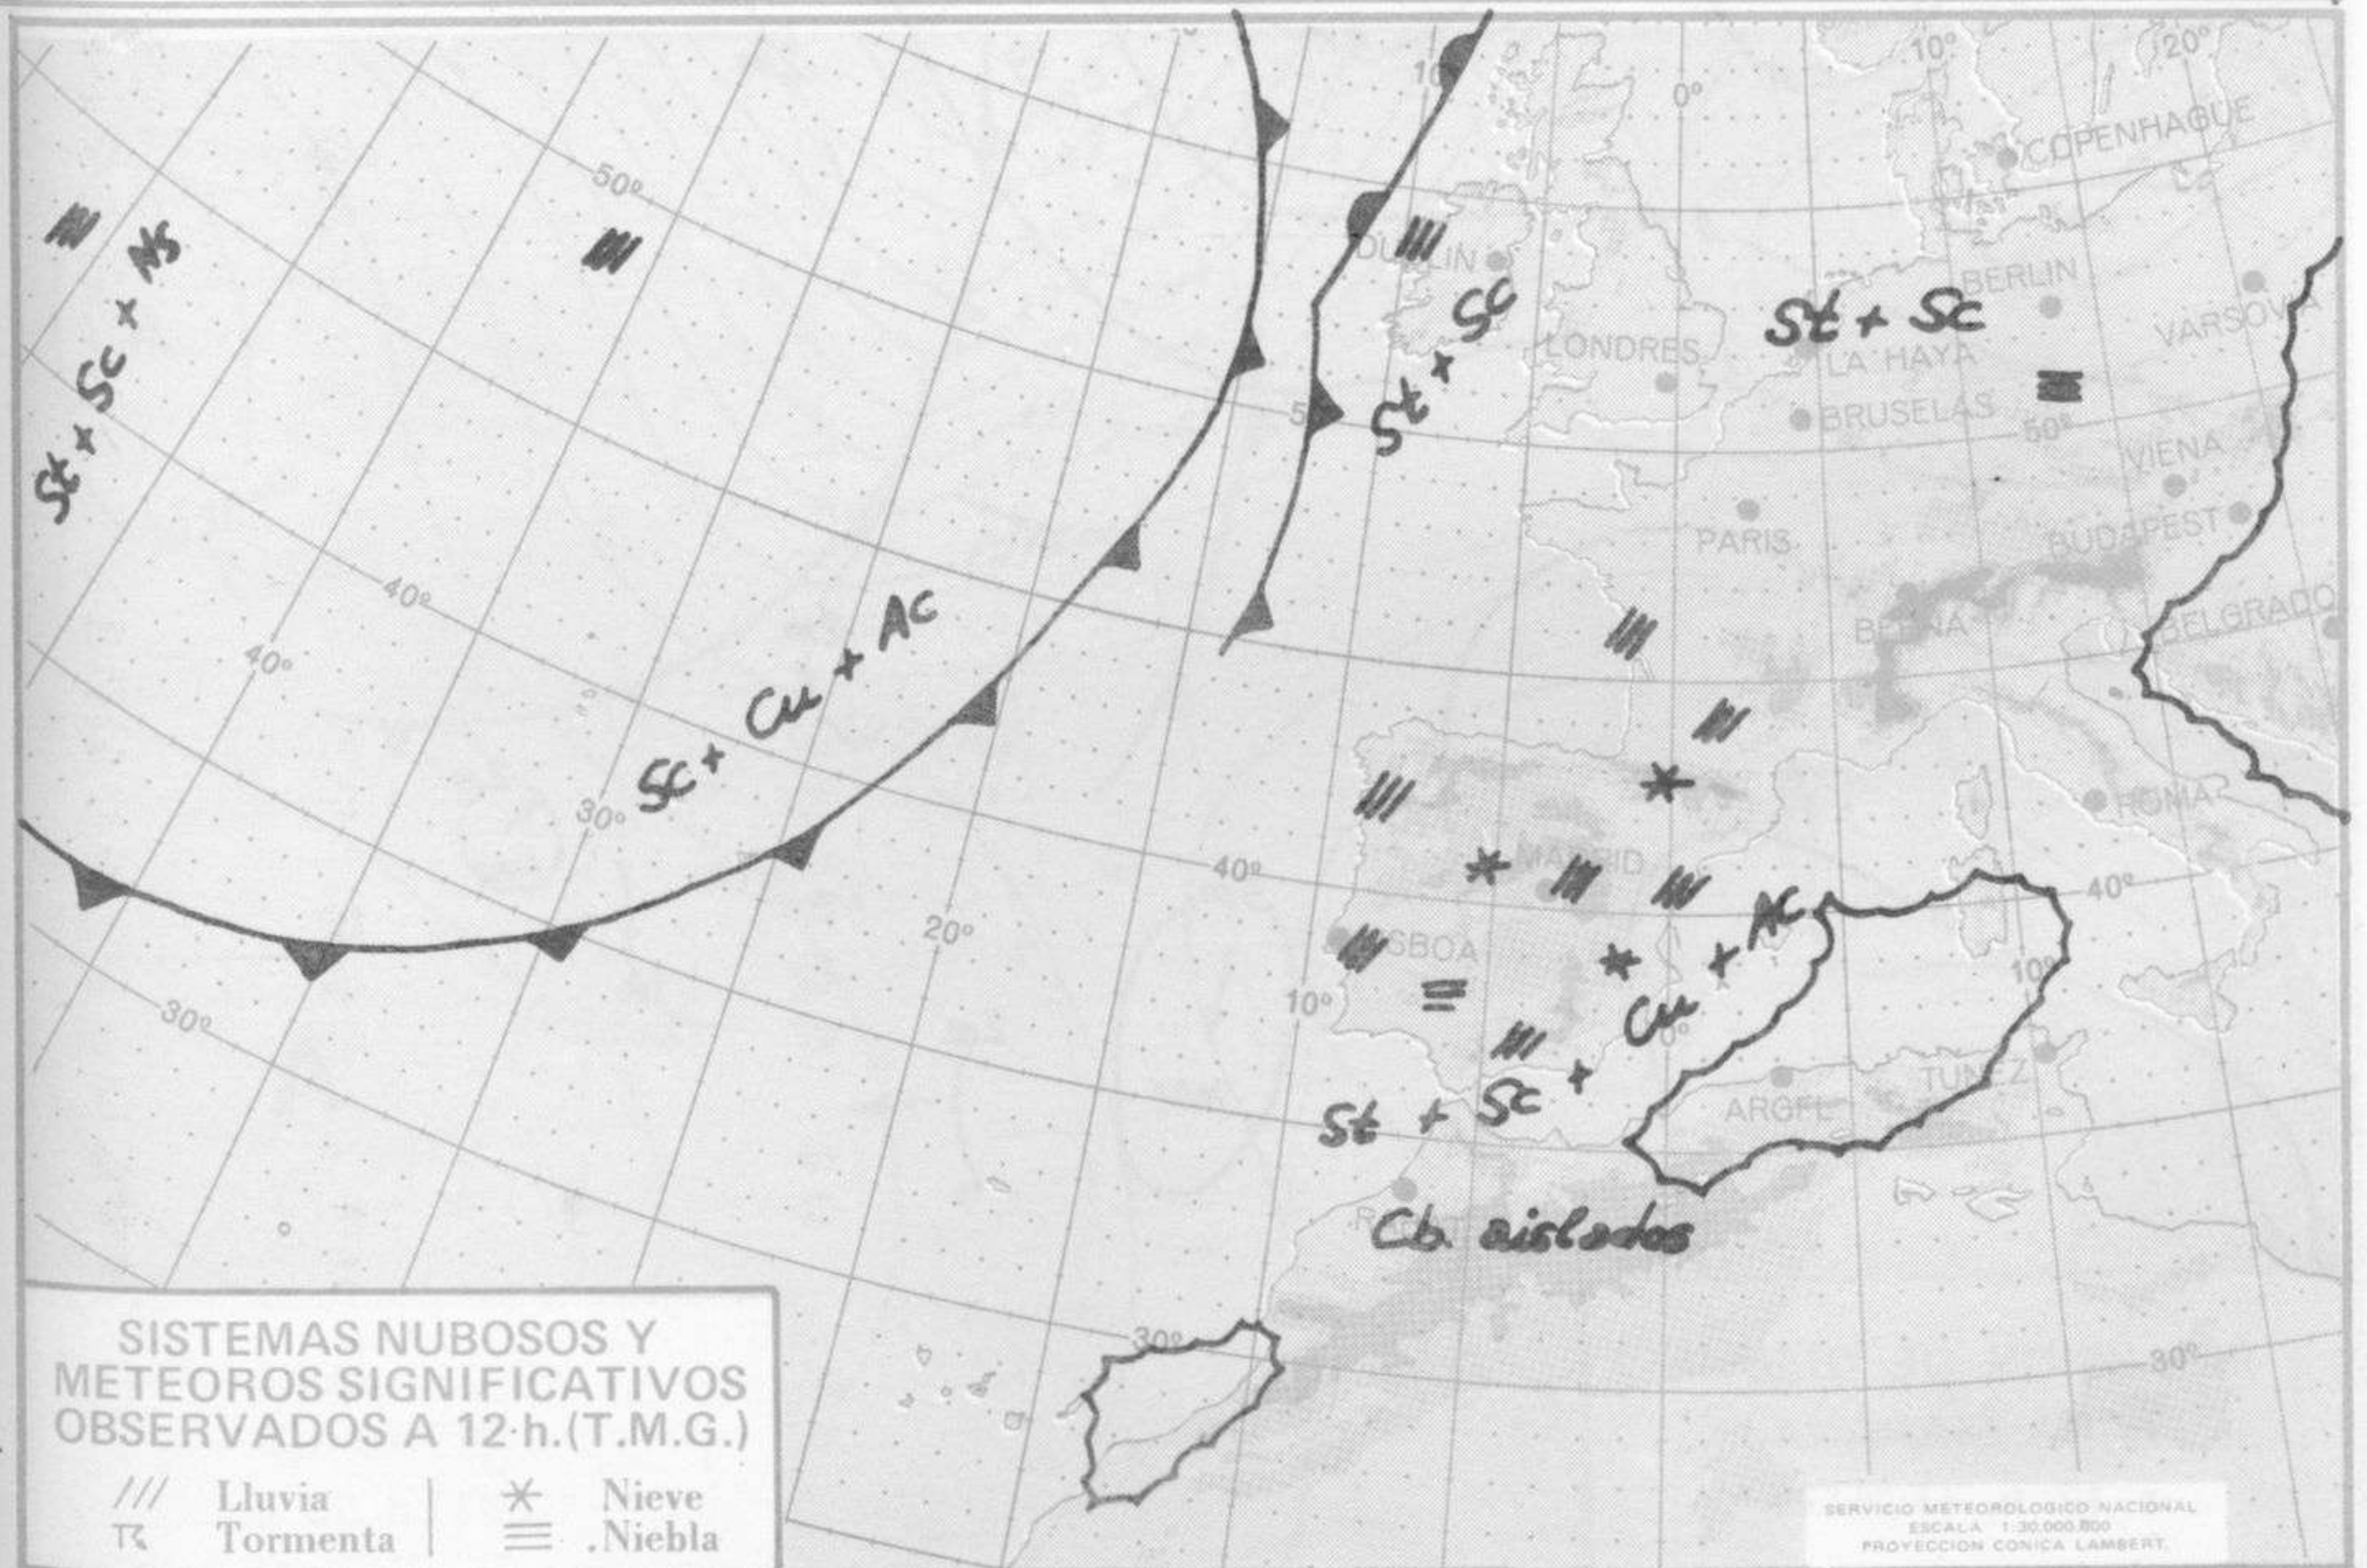

Estaciones	Temperaturas (°C)			Precipitación (l/m²)		Horas de sol ayer	Meteoros significativos			
	Máxima de ayer	Mínima de hoy	12 horas de hoy	06 ayer a 06 hoy	Hoy 06-12		18 horas de ayer	00 horas de hoy	06 horas de hoy	12 horas de hoy
Castellón de la Plana	15	8	12	4	3	4.0	●		☾	●
Valencia (A)	15	8	15	15		5.0	●	●	☾	●
Valencia	15	9		11		4.5	☾		●	
Alicante (A)	14	8	14	3		1.4	●	○	☾	●
Alicante		8				1.0			☾	
Murcia (A)	14	9	14	8		5.3	☾		☾	●
Murcia	15		12	1	2		●			●
Cartagena	11	7		ip			☾		☾	
San Javier	13	5	13			0.5	☾	☾	☾	●
Sevilla (A)	15	6	12	ip	ip	2.0	●	○	☾	☾
Córdoba (A)	16	5	9		1	1.1	●	●	☾	☾
Jaén	10	5	11	5		0.5	●		☾	☾
Granada (A)	8	5	10	1			●	☾	☾	●
Huelva	18	10				7.5	●		●	☾
Jerez de la Frontera (A) ...	16		11		ip		●			☾
Cádiz	16	10	13			8.0	☾		○	☾
San Fernando		10	14	1		6.7			●	☾
Tarifa		11	13	2	4	0.6			☾	☾
Málaga (A)	15	6	13	ip	ip	0.1	●	☾	☾	☾
Almería (A)	16	7	15	ip		1.0	●	●	☾	☾
Palma de Mallorca (A)	13	7	14	9	9	1.0	☾	●	☾	☾
Mahón (A)	13	8	15	3		1.3	☾		☾	☾
Ibiza (A)	17	10	15	5	ip	8.1	●	●	☾	☾
Santa Cruz de Tenerife (A)...	13	9	10	12	ip	1.4	●	●	☾	☾
Santa Cruz de Tenerife	20	15	18	1	ip	1.7	●		☾	☾
Las Palmas (A)	19	14	18	ip		0.0	●	●	☾	☾
Fuerteventura (A)	20		19				●		☾	☾
Lanzarote (A)	20	12	17		ip	5.0	☾		☾	☾
Ceuta	13	5	11	7	ip	0.0	●		●	☾
Melilla	16		11	ip	2		/// ●	/// ●		●