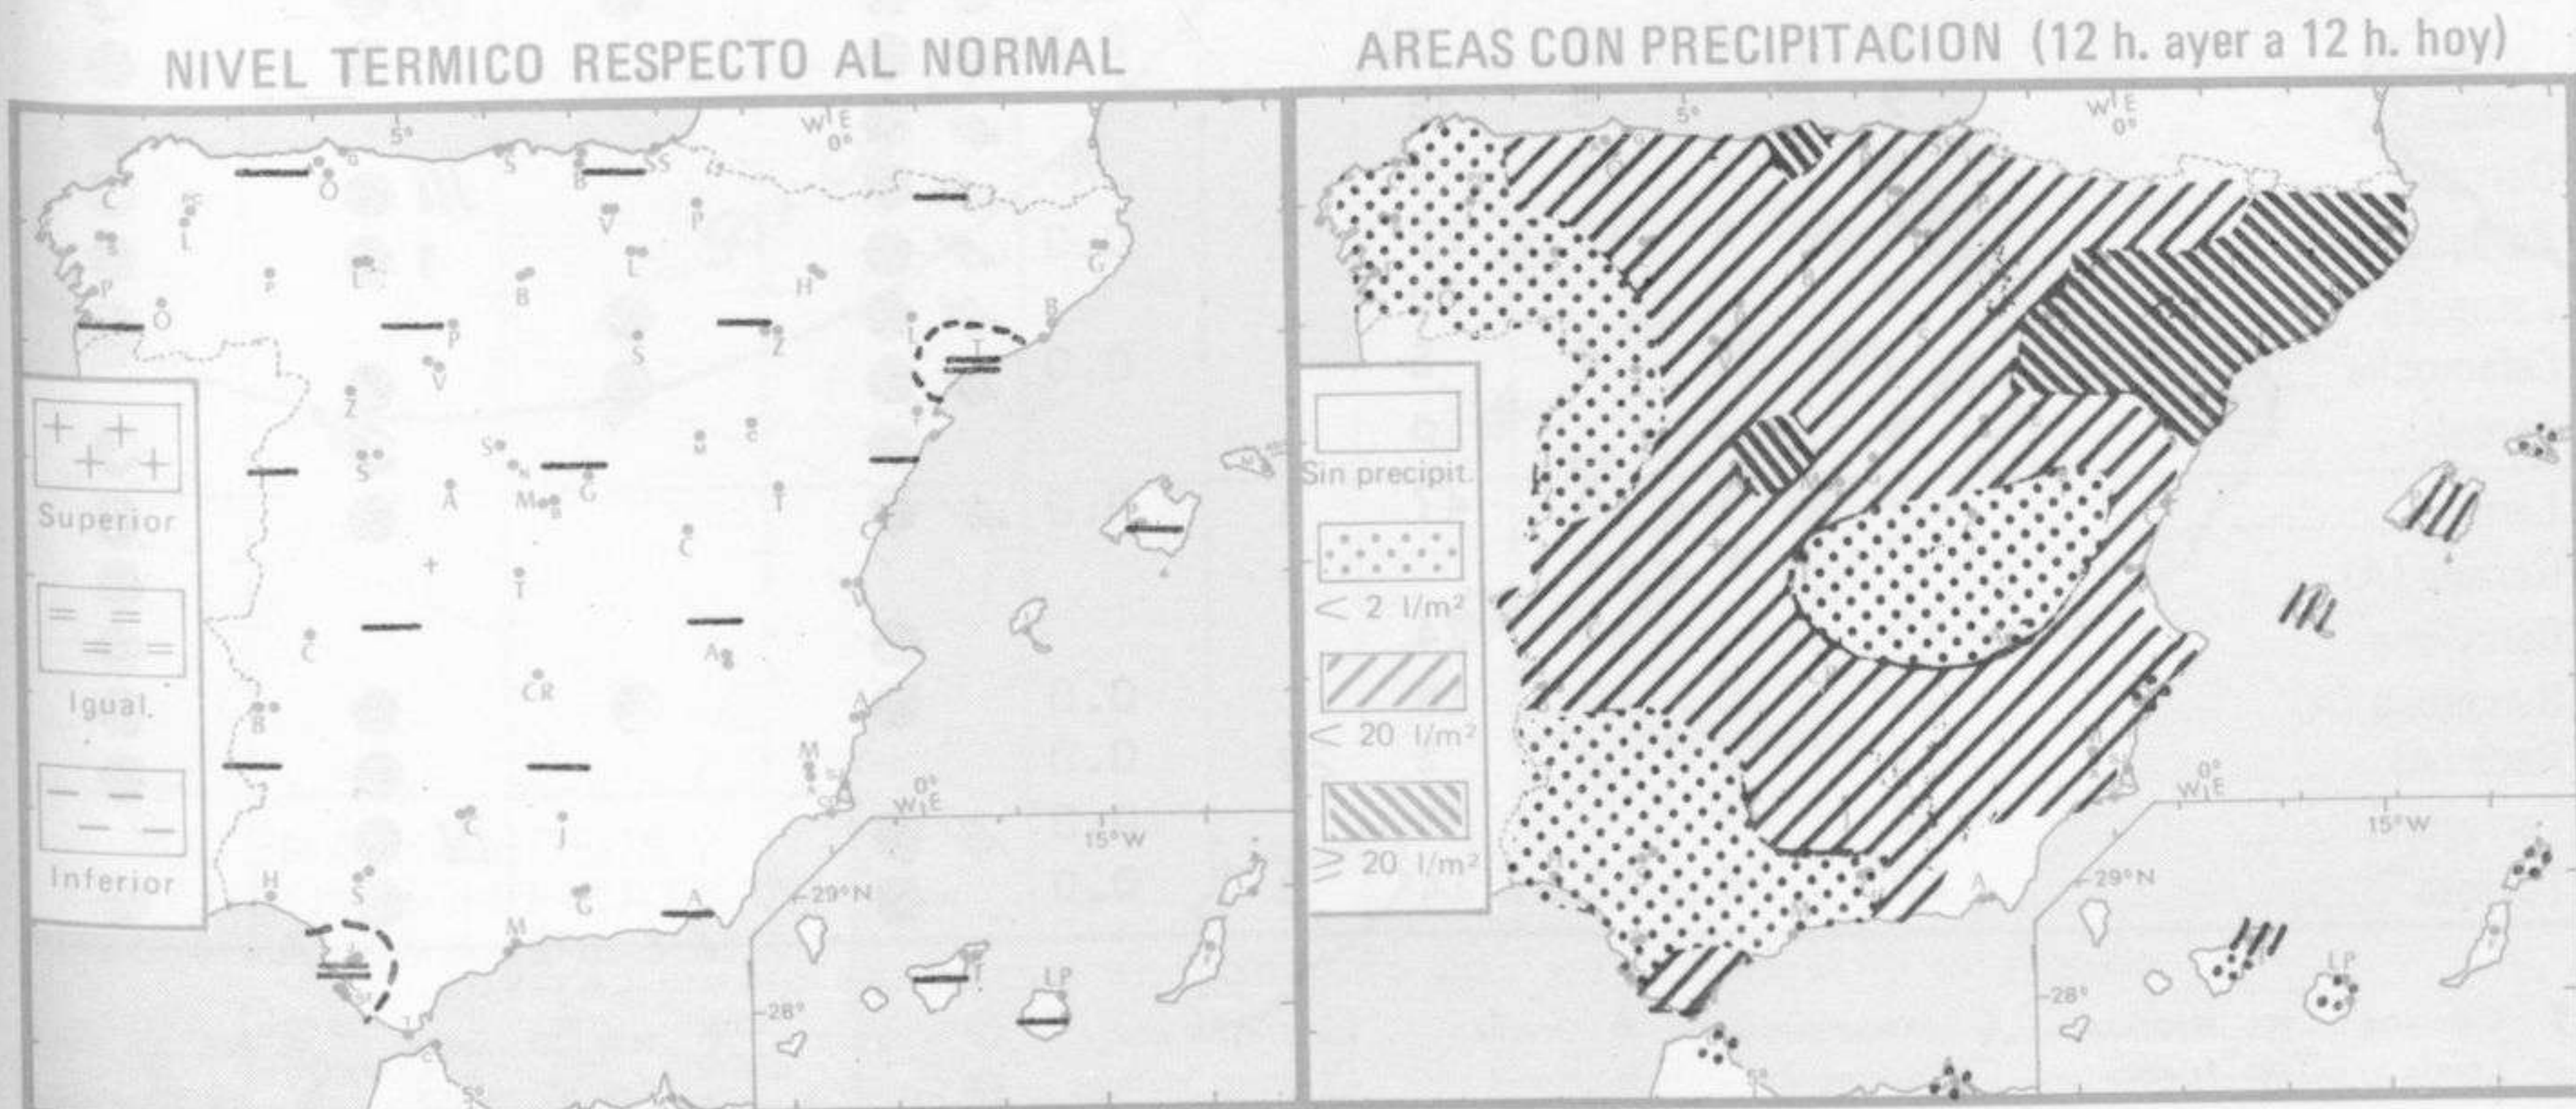

TIEMPO PASADO (de 12 horas de ayer a 12 horas, T.M.G., de hoy):

Nubosidad y precipitaciones: Se han registrado precipitaciones generalmente en forma de chubascos, prácticamente en toda la Península, Baleares, Melilla y Tenerife y dispersamente en Gran Canaria. Las precipitaciones han sido de nieve en los sistema montañosos. Se formaron tormentas en puntos del área Mediterránea.

Vientos fuertes: Rachas superiores a 50 Km/h. en puntos aislados de Cataluña.

Temperaturas destacables: Las temperaturas medias han sido inferiores, en general, a las normales en esta época del año. Máximas extremas de ayer entre capitales de provincia y las habidas en las capitales de provincia isleñas: 1ª en Avila y 18ª en Huelva; 13ª en Palma; 19ª en Las Palmas y 20ª en Santa Cruz de Tenerife. Mínimas extremas de hoy: 0ª en Avila y Soria; 11ª en Pontevedra; 7ª en Palma; 14ª en Las Palmas; 15ª en Santa Cruz de Tenerife.

PRONOSTICO PARA MAÑANA:

Precipitaciones intermitentes en casi todo el área peninsular, especialmente en la cuenca del Duero y zona central. El mejor tiempo corresponderá al sureste donde habrá nubosidad variable.

TENDENCIA PARA LOS DIAS ...24...Y...25...:

Días 24 Y 25: Continuará el tiempo con racterísticas análogas aunque con ligera tendencia a mejorar al final del periodo de predicción.