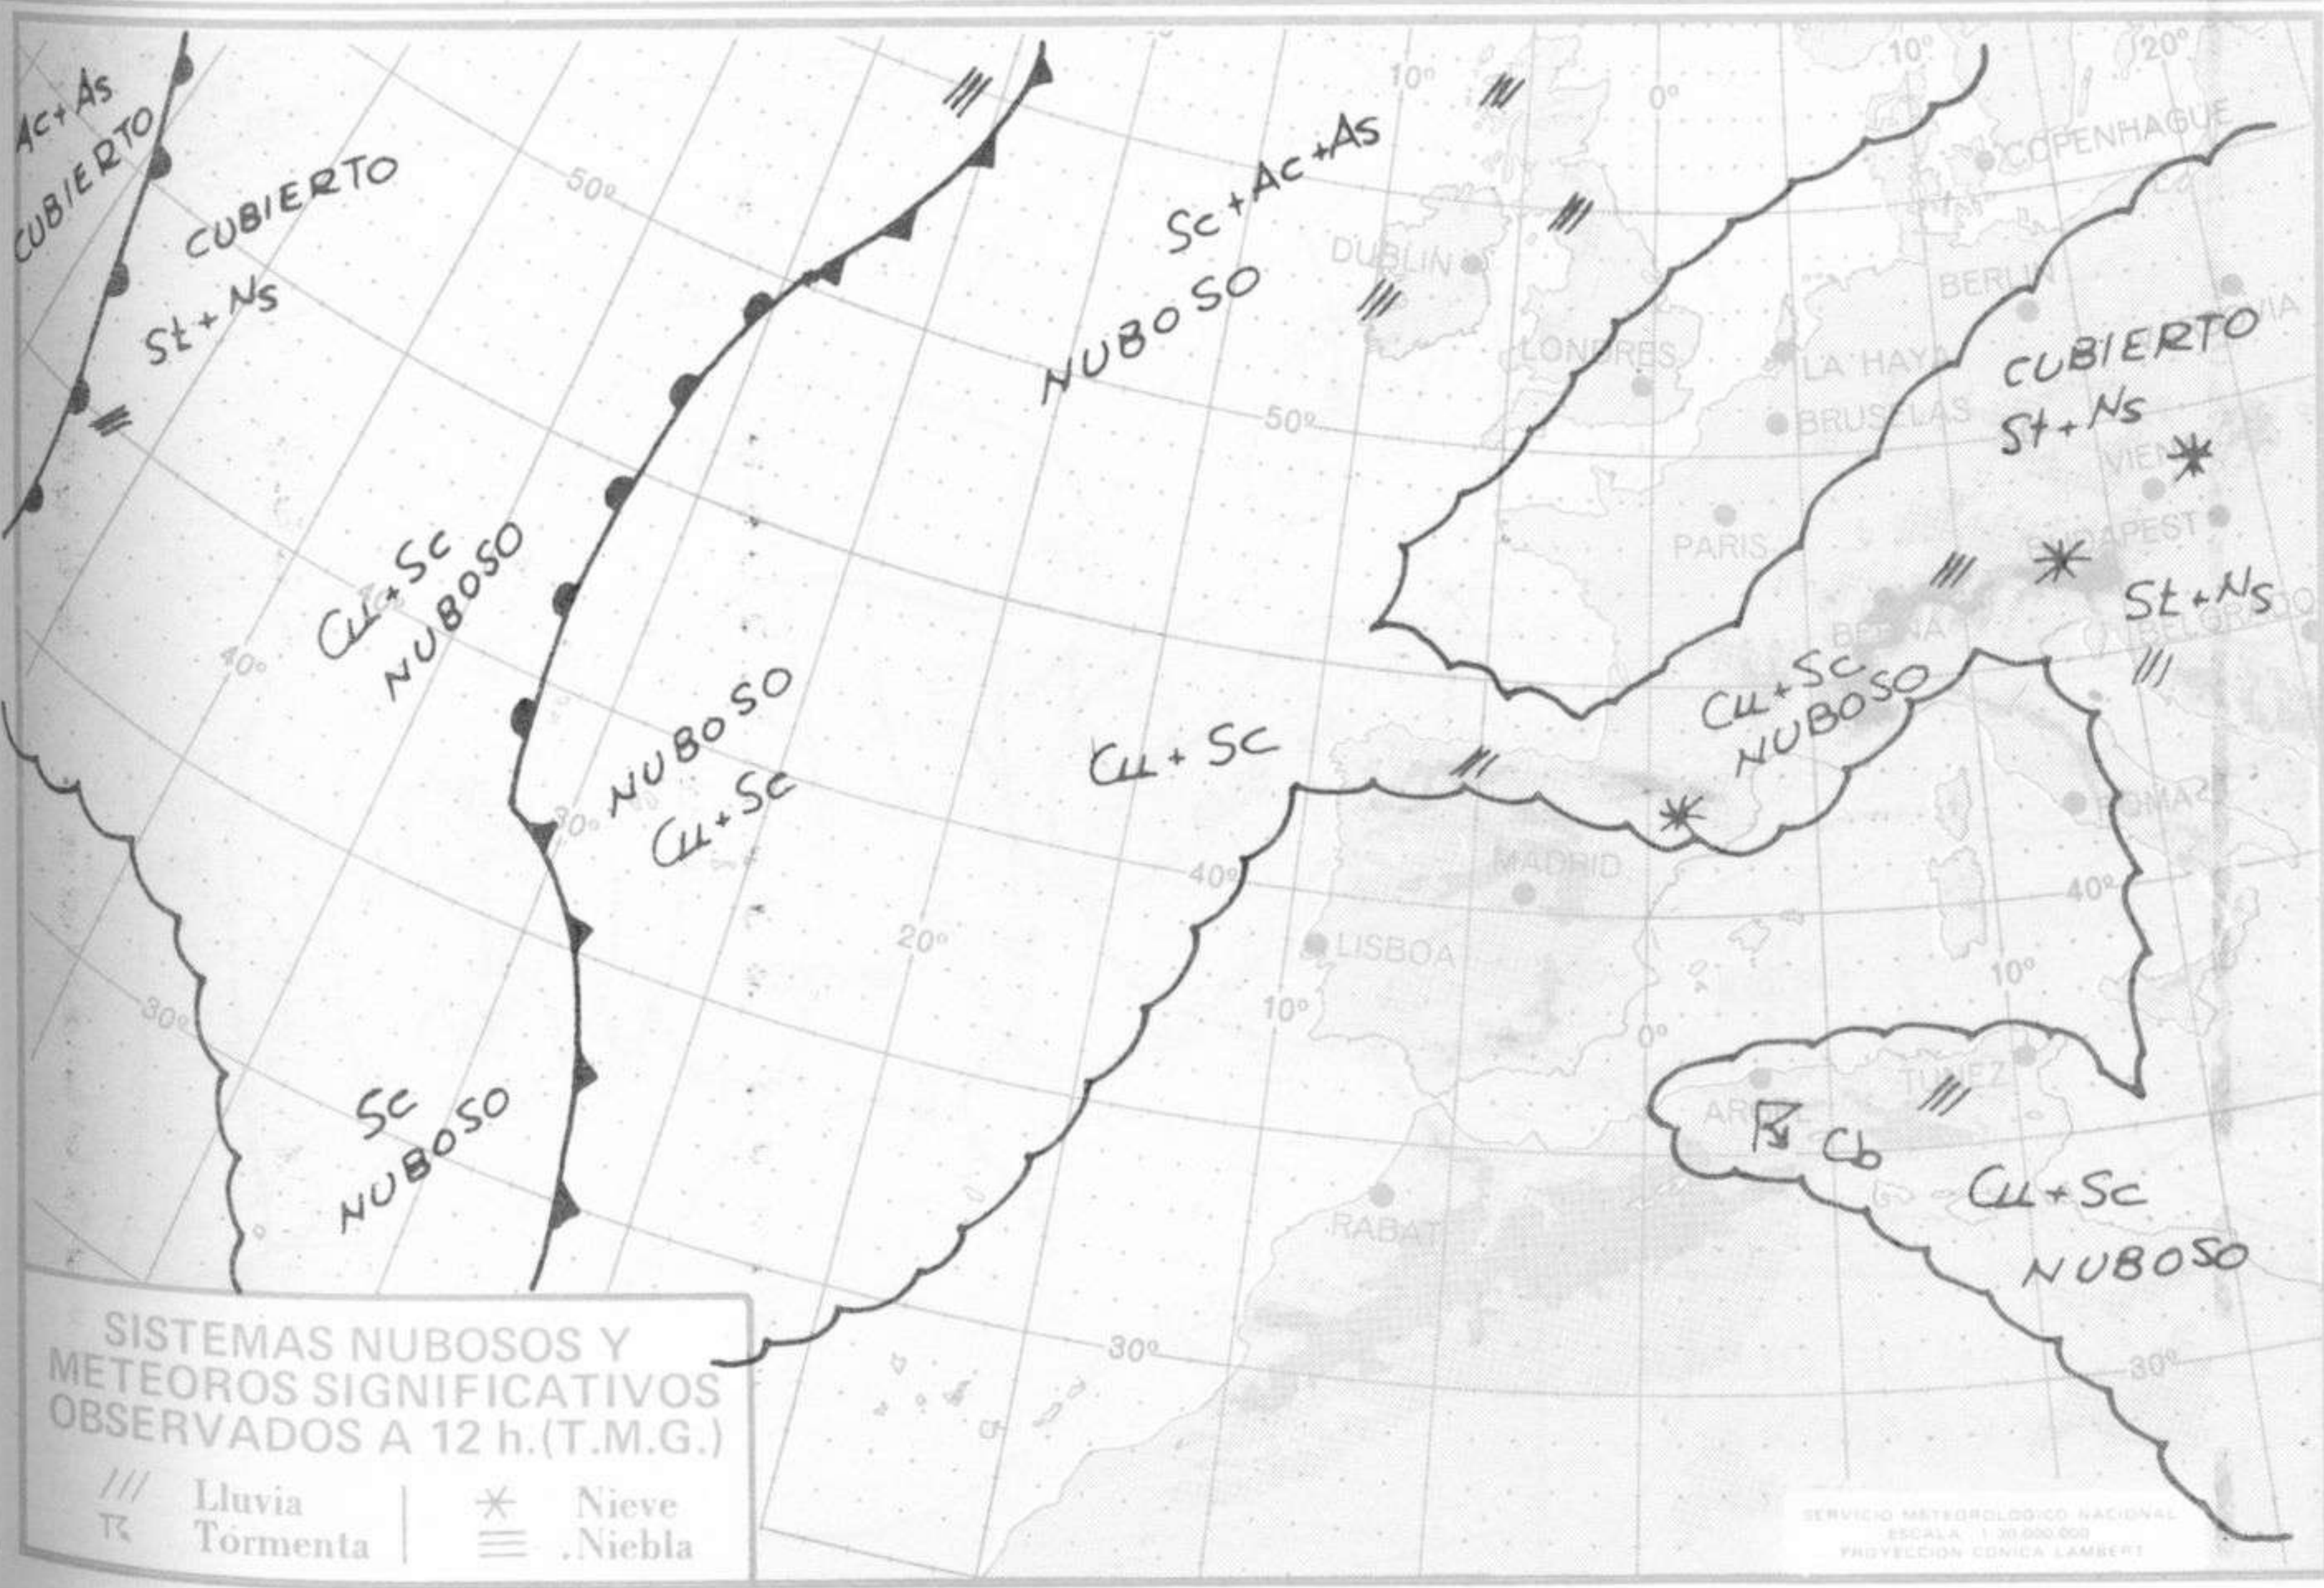

Estaciones	Temperaturas (°C)			Precipitación (l/m²)		Horas de sol ayer	Meteoros significativos			
	Máxima de ayer	Mínima de hoy	12 horas de hoy	06 ayer a 06 hoy	Hoy 06-12		18 horas de ayer	00 horas de hoy	06 horas de hoy	12 horas de hoy
Castellón de la Plana ...	20	6	13			10.0	☉		☉	☉
Valencia (A) ...	20	1	13			9.1	☉	☉	☉	☉
Valencia ...	21	5				10.0	☉		☉	
Alicante (A) ...	18	3	13			10.1	☉	☉	☉	☉
Alicante ...	19	4				10.3	☉		☉	
Murcia (A) ...			12							☉
Murcia ...										
Cartagena ...	15	5	11				☉		☉	☉
San Javier ...	16	4	13			9.5	☉	☉	☉	☉
Sevilla (A) ...	19	3	13			10.1	☉	☉	☉	☉
Córdoba (A) ...	17	3	12			10.2	☉	☉	☉	☉
Jaén ...	13		10				☉		☉	☉
Granada (A) ...	15	0	11			9.6	☉	☉	☉	☉
Huelva ...	19	7				10.3	☉		☉	
Jerez de la Frontera (A)	17		15				☉	☉	☉	☉
Cádiz ...	15	8	12			10.0	☉		☉	☉
San Fernando ...	15	7	14			9.2	☉		☉	☉
Tarifa ...	15	9	15			9.5	☉		☉	☉
Málaga (A) ...	19	10	16			8.0	☉	☉	☉	☉
Almería (A) ...	16	8	15				☉	☉	☉	☉
Palma de Mallorca (A) ...	14	7	10	4		9.4	☉	☉	☉	☉
Mahón (A) ...	14	5	9	1		6.0	☉	☉	☉	☉
Ibiza (A) ...	16	8	10		ip	7.7	☉	☉	☉	☉
Santa Cruz de Tenerife (A)...		8	12			7.8		☉	☉	☉
Santa Cruz de Tenerife ...		14	17			6.7		☉	☉	☉
Las Palmas (A) ...	19	14	18			11.5	☉	☉	☉	☉
Fuerteventura (A) ...	20	14	18			9.1	☉	☉	☉	☉
Lanzarote (A) ...	20	10	19			9.1	☉	☉	☉	☉
Ceuta ...	15	7	14			8.0	☉		☉	☉
Melilla ...	17	11	16			8.5	☉	☉	☉	☉