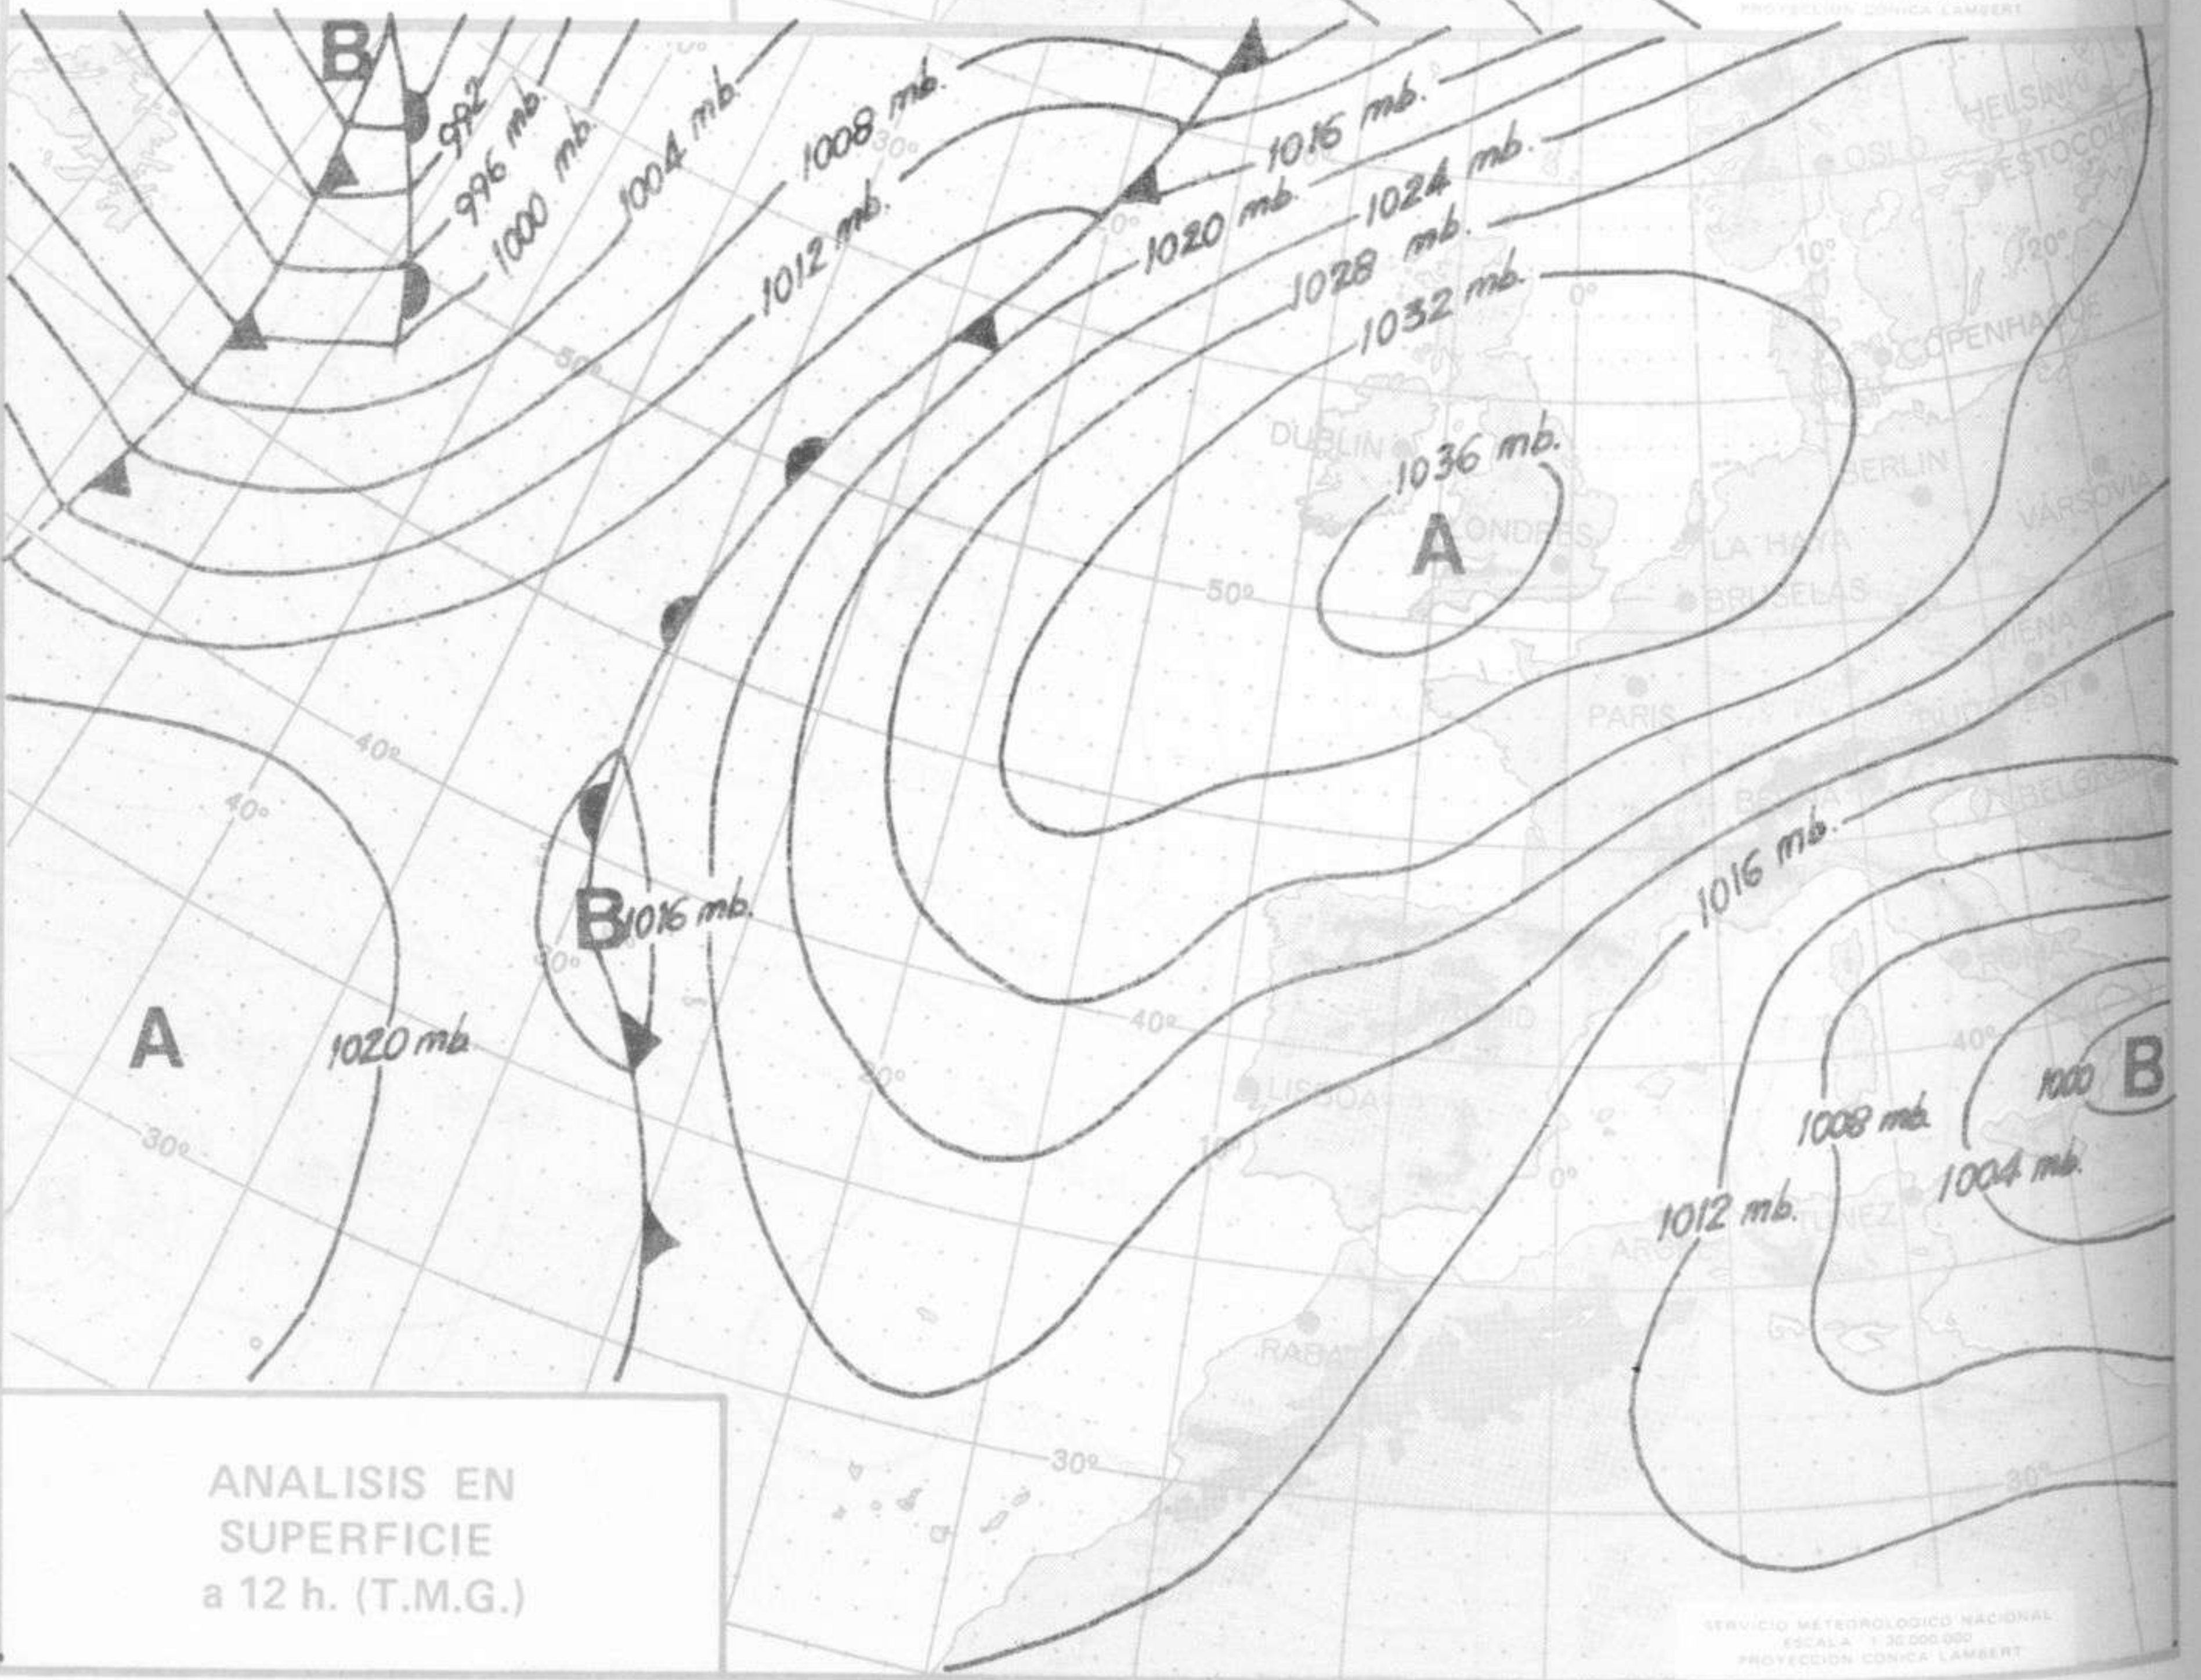

SERVICIO METEOROLÓGICO NACIONAL
ESCALA 1:30.000.000
PROYECCION CONICA LAMBERT

ANALISIS EN SUPERFICIE a 12 h. (T.M.G.)