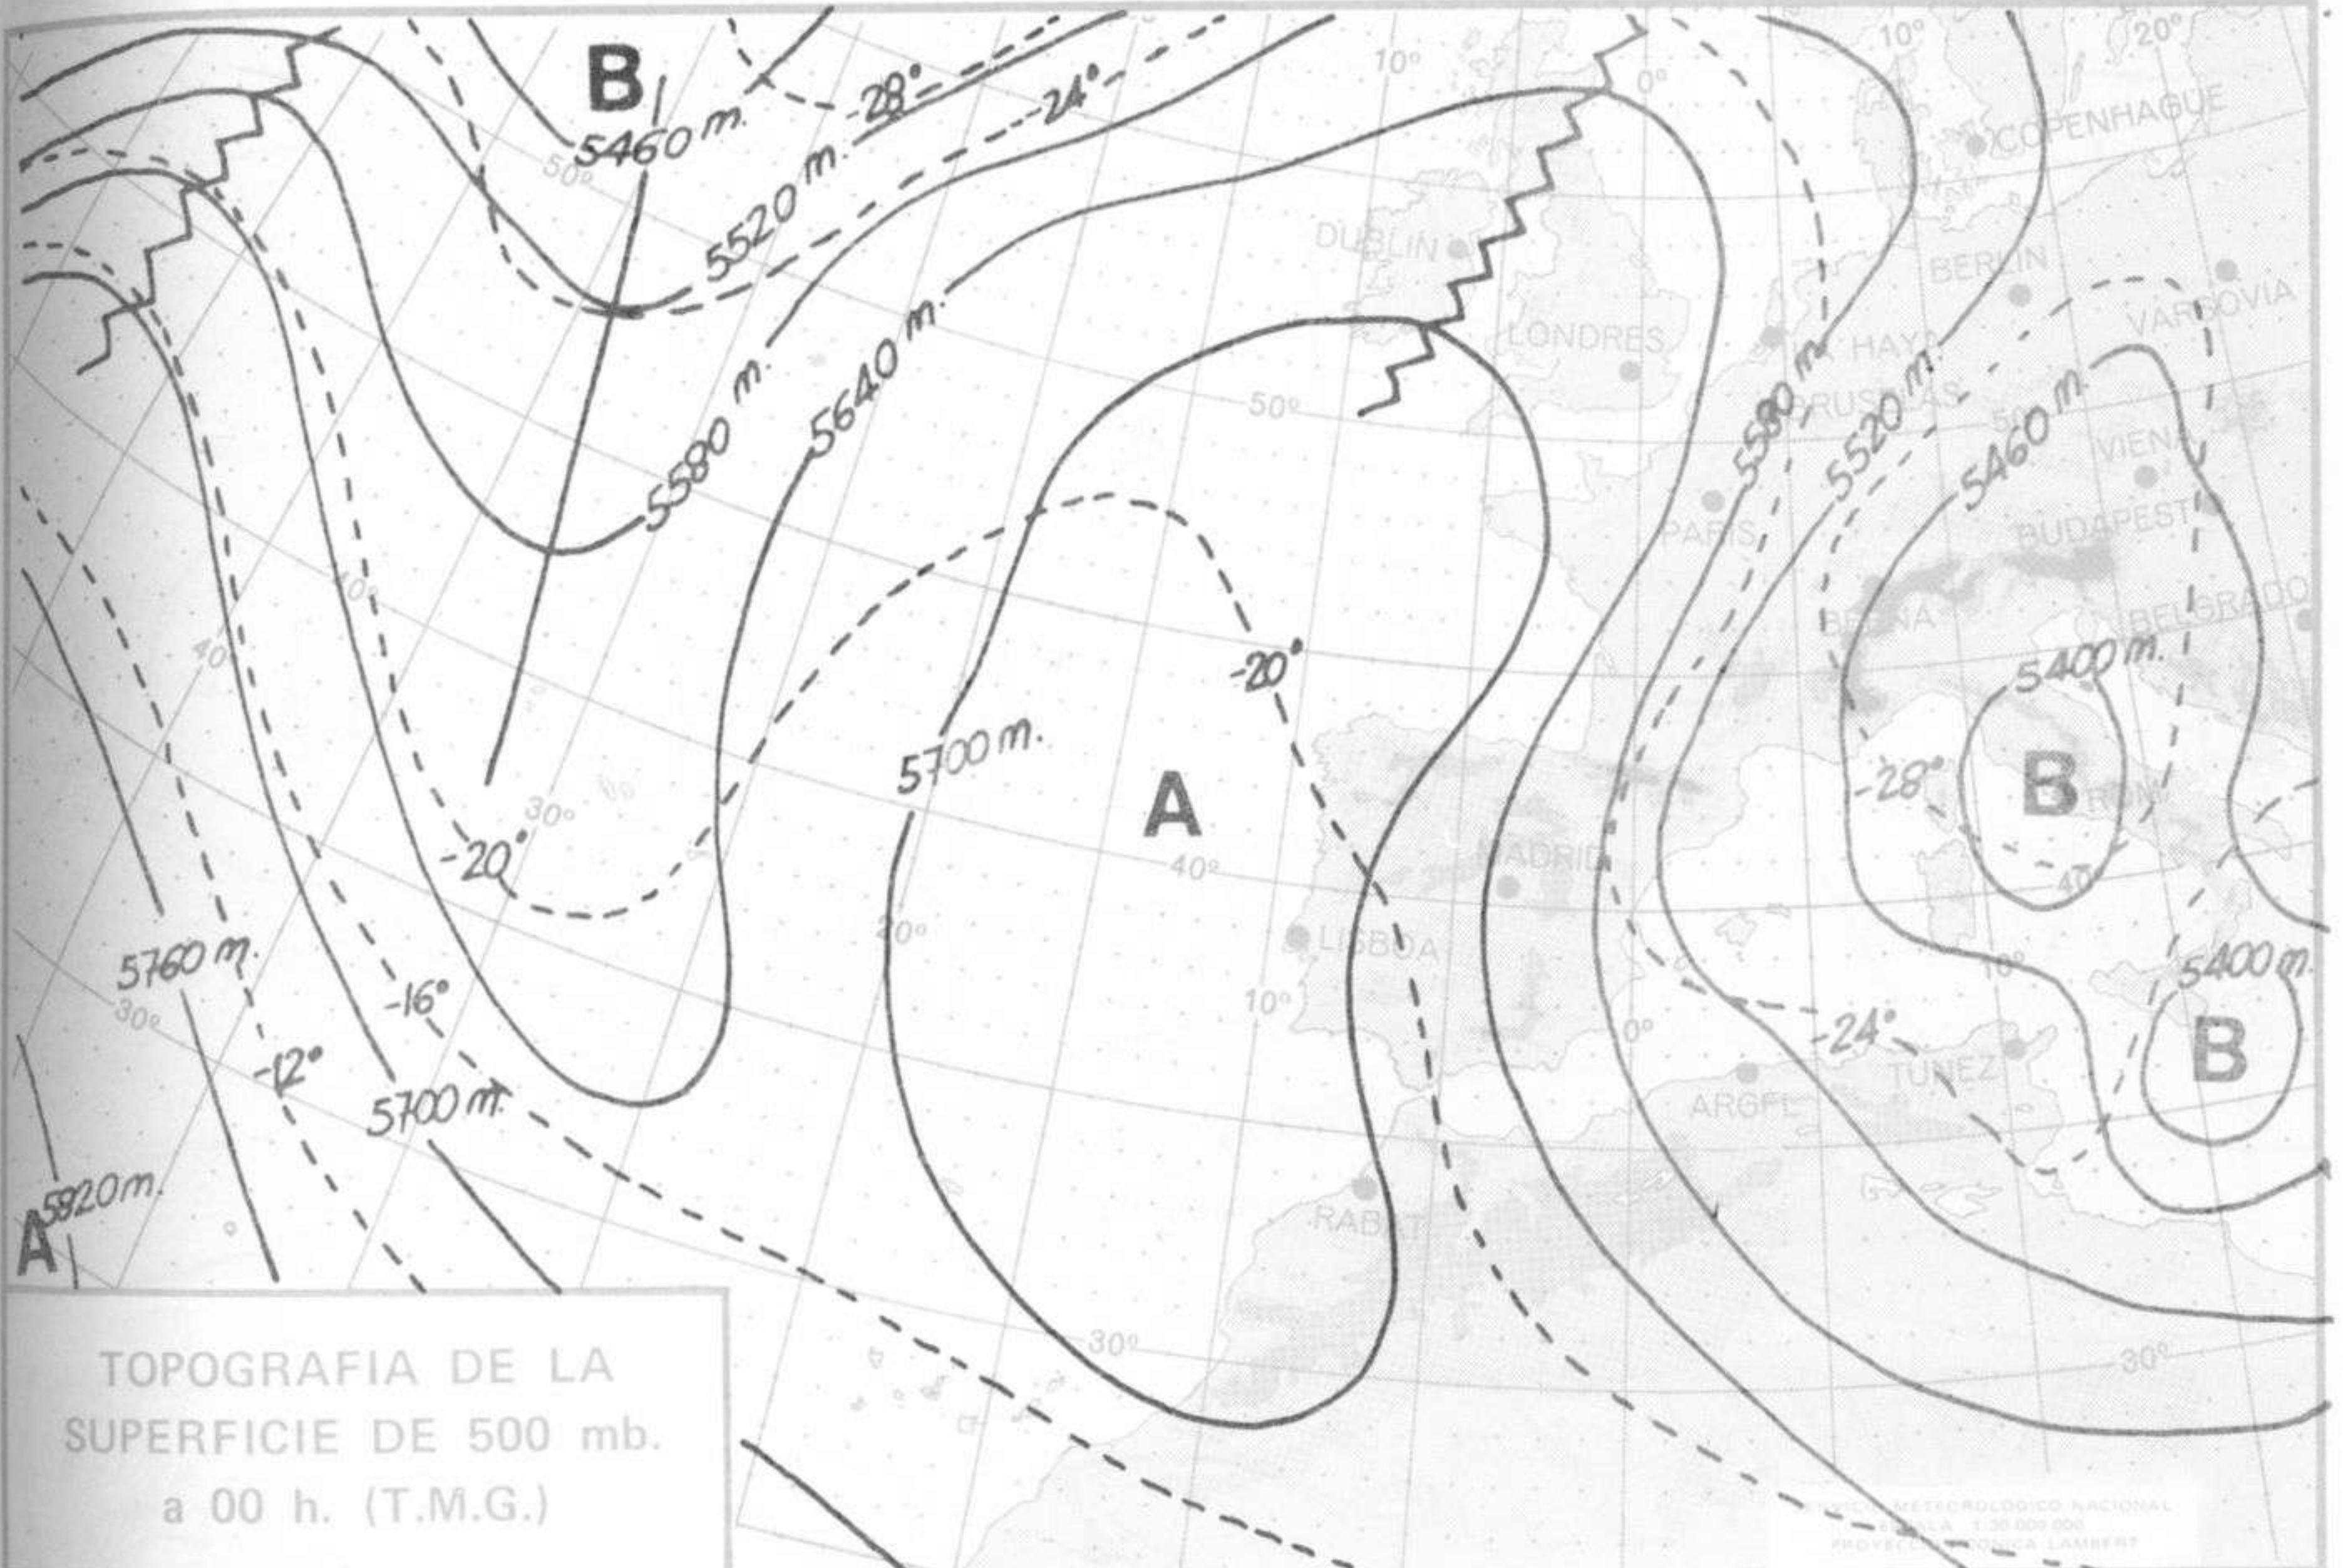

Dirección postal: Centro de Análisis y Predicción (Ciudad Universitaria), Apartado 285 - Madrid - 3 - (España) - Teléfono: 244 35 00
Fonometeo local: teléfono 094 - Fonometeo España: teléfono 232 69 40 de Madrid