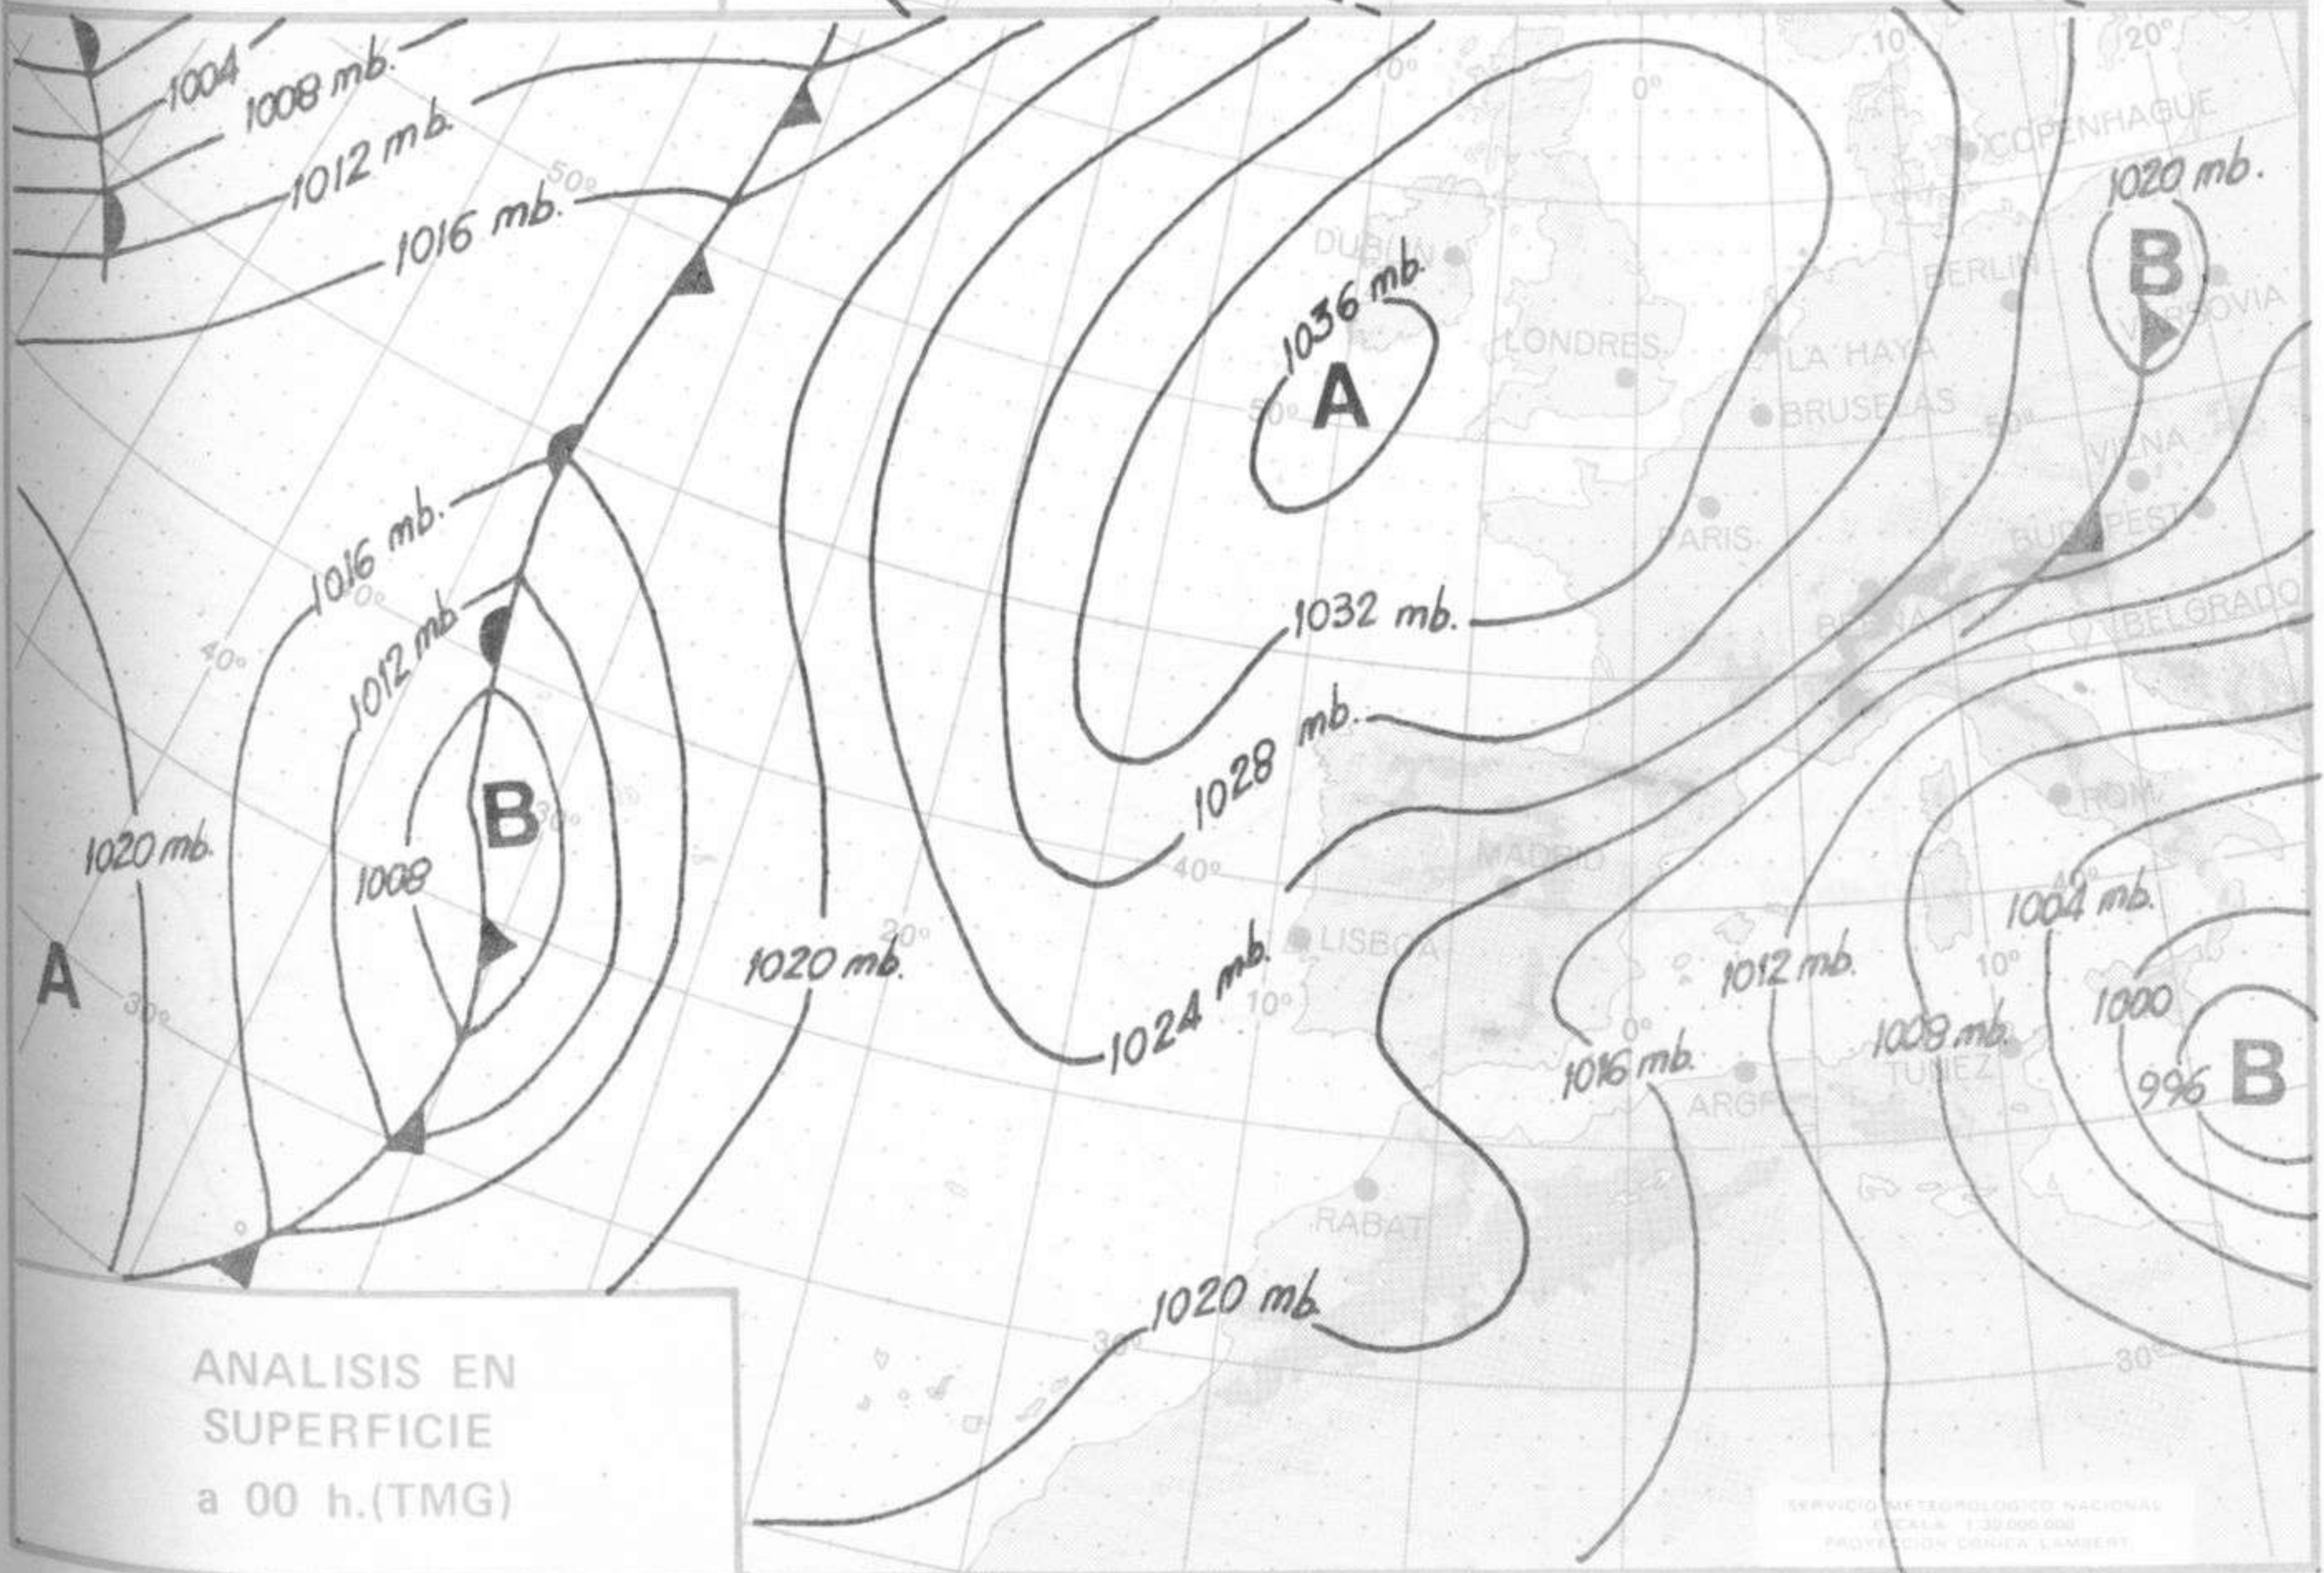

Dirección postal: Centro de Análisis y Predicción (Ciudad Universitaria), Apartado 285 - Madrid - 3 - (España) - Teléfono: 244 35 00
Fonometeo local: teléfono 094 - Fonometeo España: teléfono 232 69 40 de Madrid