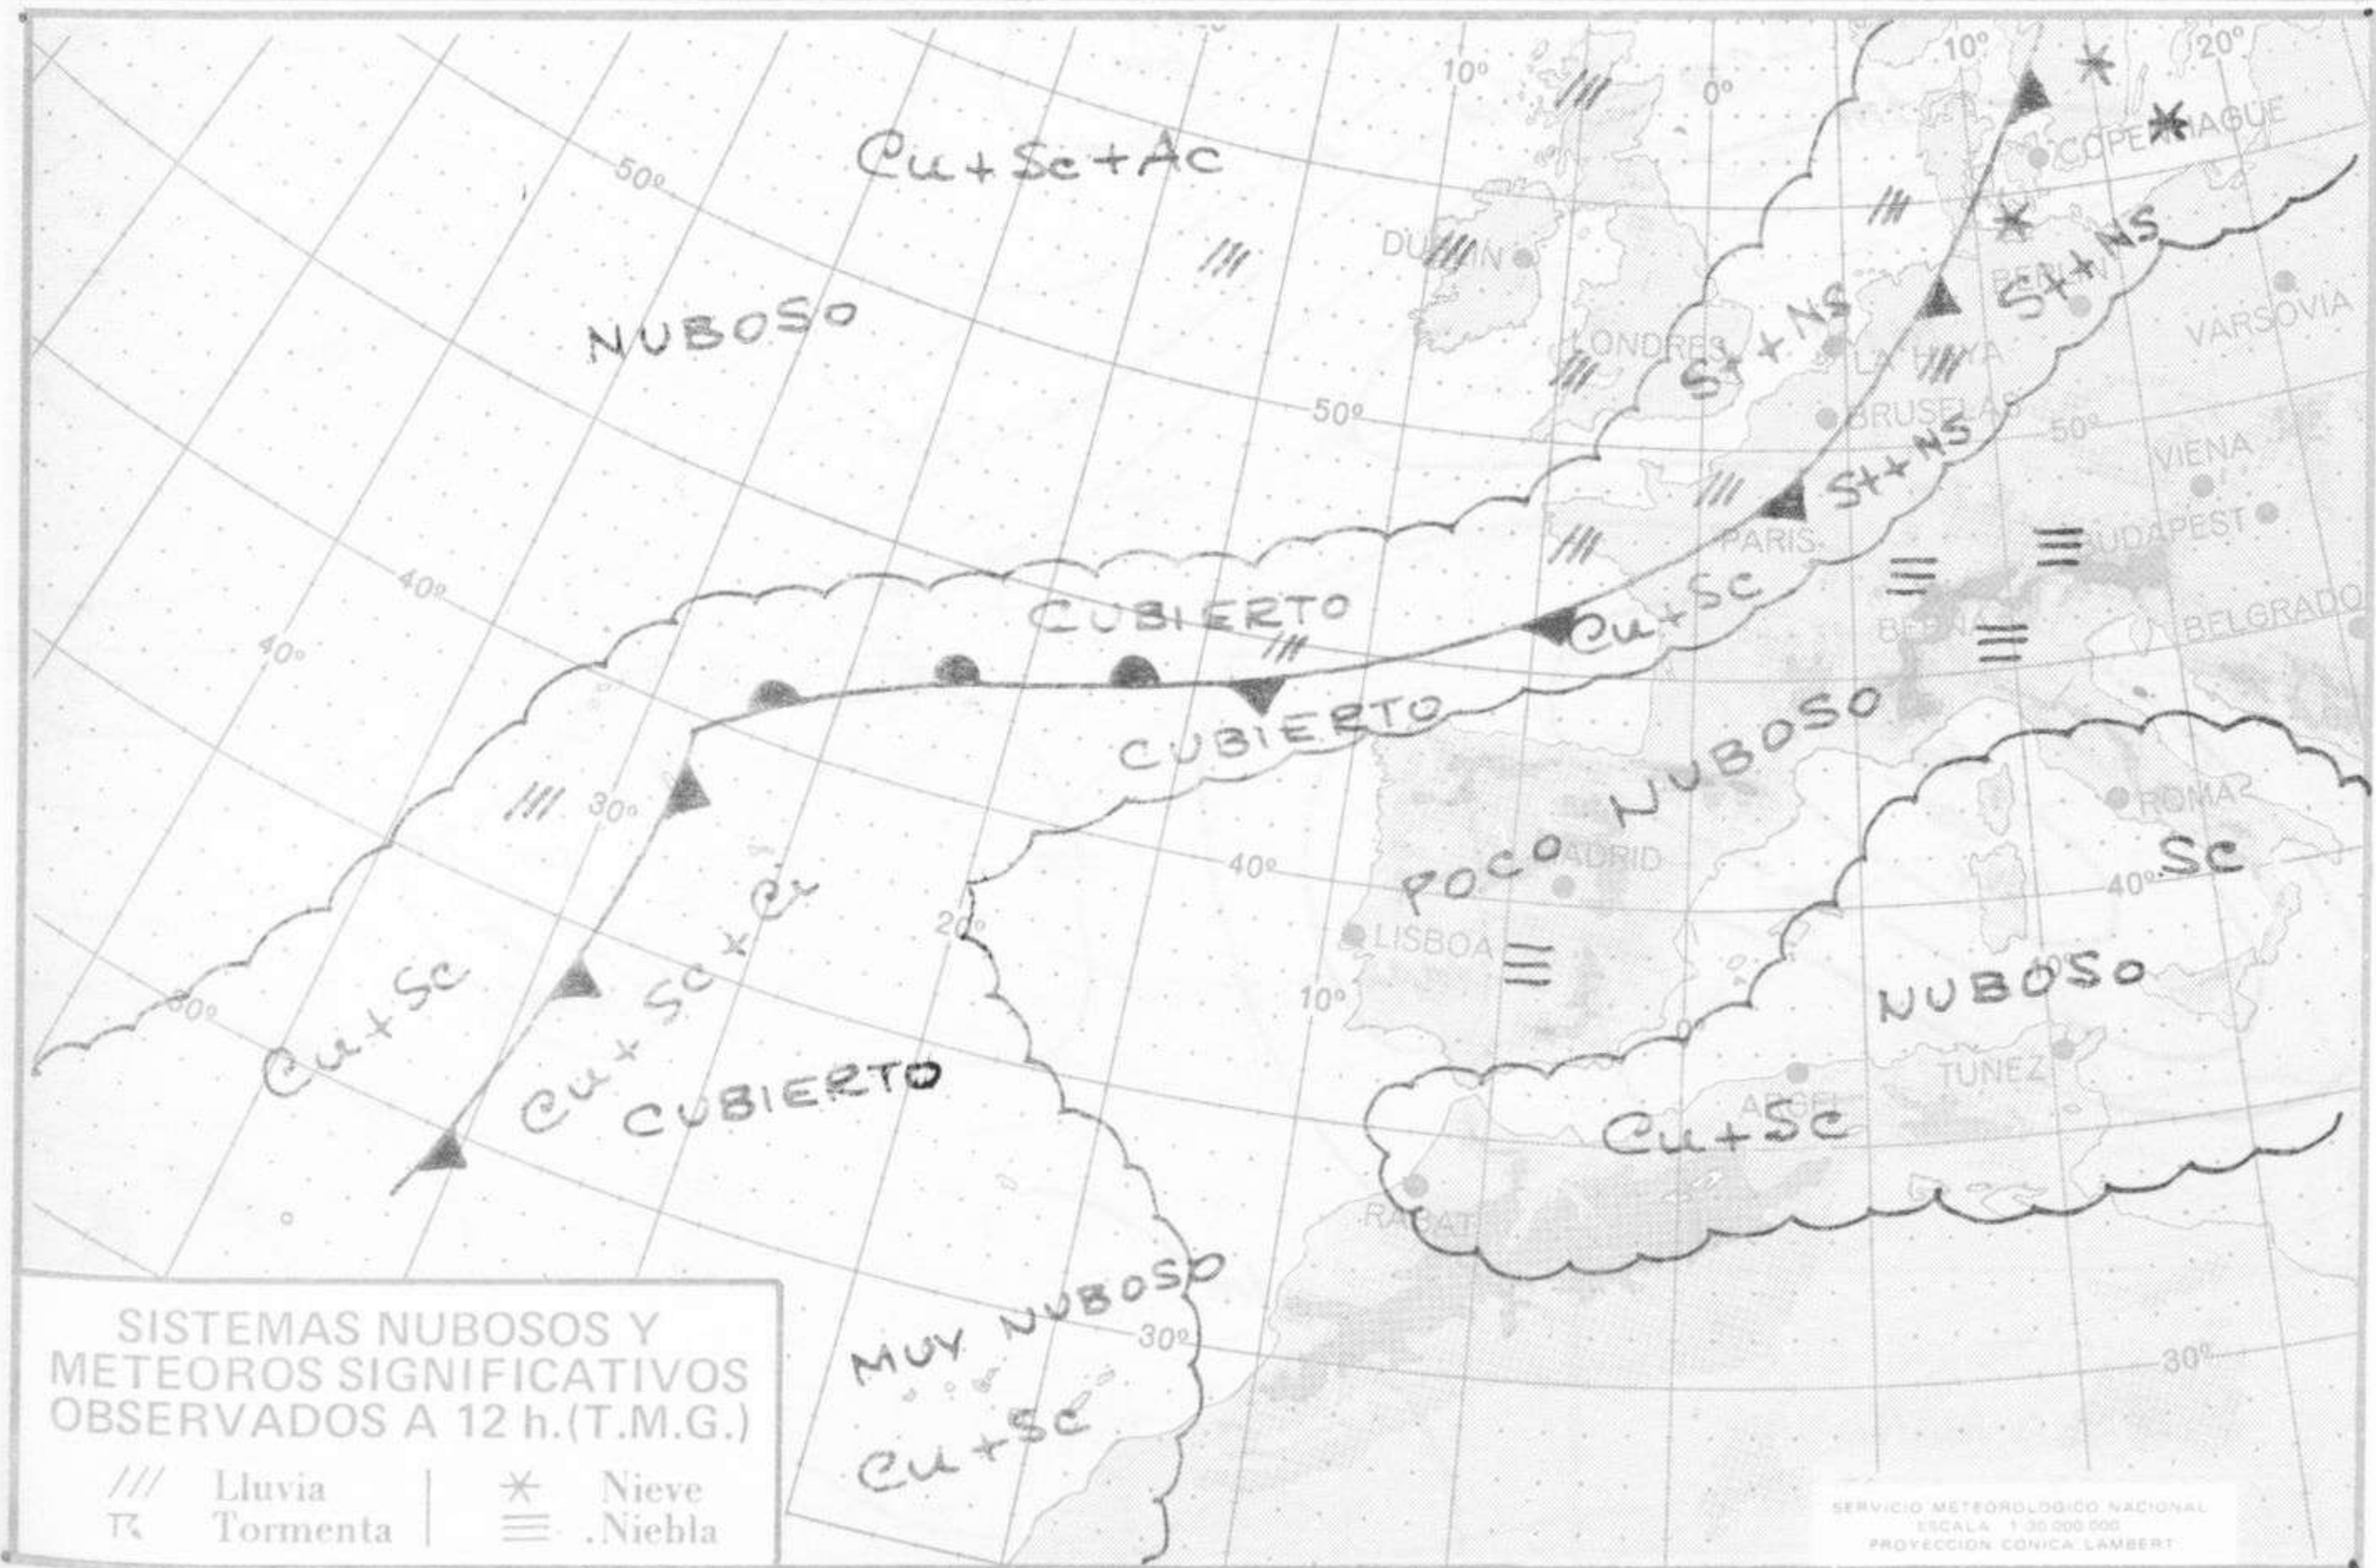

Estaciones	Temperaturas (°C)			Precipitación (l/m²)		Horas de sol ayer	Meteoros significativos			
	Máxima de ayer	Mínima de hoy	12 horas de hoy	06 ayer a 06 hoy	Hoy 06-12		18 horas de ayer	00 horas de hoy	06 horas de hoy	12 horas de hoy
Castellón de la Plana		4				5.3			○	
Valencia (A)	12	2	14	ip		0.0	☉	☉	○	○
Valencia	12	5				0.0	○			
Alicante (A)	15	5	15	1		1.8	☉	☉	☉	☉
Alicante		4				1.4			☉	☉
Murcia (A)	13	6	13			0.0	☉		☉	○
Murcia		7	14			0.9			☉	☉
Cartagena	12	7	11	2			☉		☉	○
San Javier	14	5	13	1		0.5	☉		☉	○
Sevilla (A)	17	2	12			9.2	○	○	○	○
Córdoba (A)	17	0	11			9.0	○	○	○	○
Jaén			9						☉	☉
Granada (A)	13	-1	8			8.3	☉	☉	☉	☉
Huelva	13	6				9.0	○	○	○	○
Jerez de la Frontera (A) ...	17	4	15				○		○	☉
Cádiz	16	10	14			9.6	○		○	☉
San Fernando	17	8				7.1	○		○	○
Tarifa	16	14	14	1		4.4	☉		☉	☉
Málaga (A)	18	9	16	ip			☉	☉	☉	☉
Almería (A)	15	8	15	ip		1.0	☉	☉	☉	☉
Palma de Mallorca (A)	14	6	15	4		5.4	○	☉	○	○
Mahón (A)	14	8	14	4		2.5	☉	☉	☉	☉
Ibiza (A)	14	8	13		24	8.1	○	○	☉	☉
Santa Cruz de Tenerife (A)...	15	10	13	2		3.9	☉	☉	☉	☉
Santa Cruz de Tenerife	21	16	19	ip		7.1	☉		☉	☉
Las Palmas (A)	20	17	20	1		9.4	☉	☉	☉	☉
Fuerteventura (A)	21	14	20			4.5	☉		○	○
Lanzarote (A)	21	13	20			3.2	☉		☉	☉
Ceuta	13			ip			☉			☉
Melilla		10	12	28	1	2.8			☉	☉