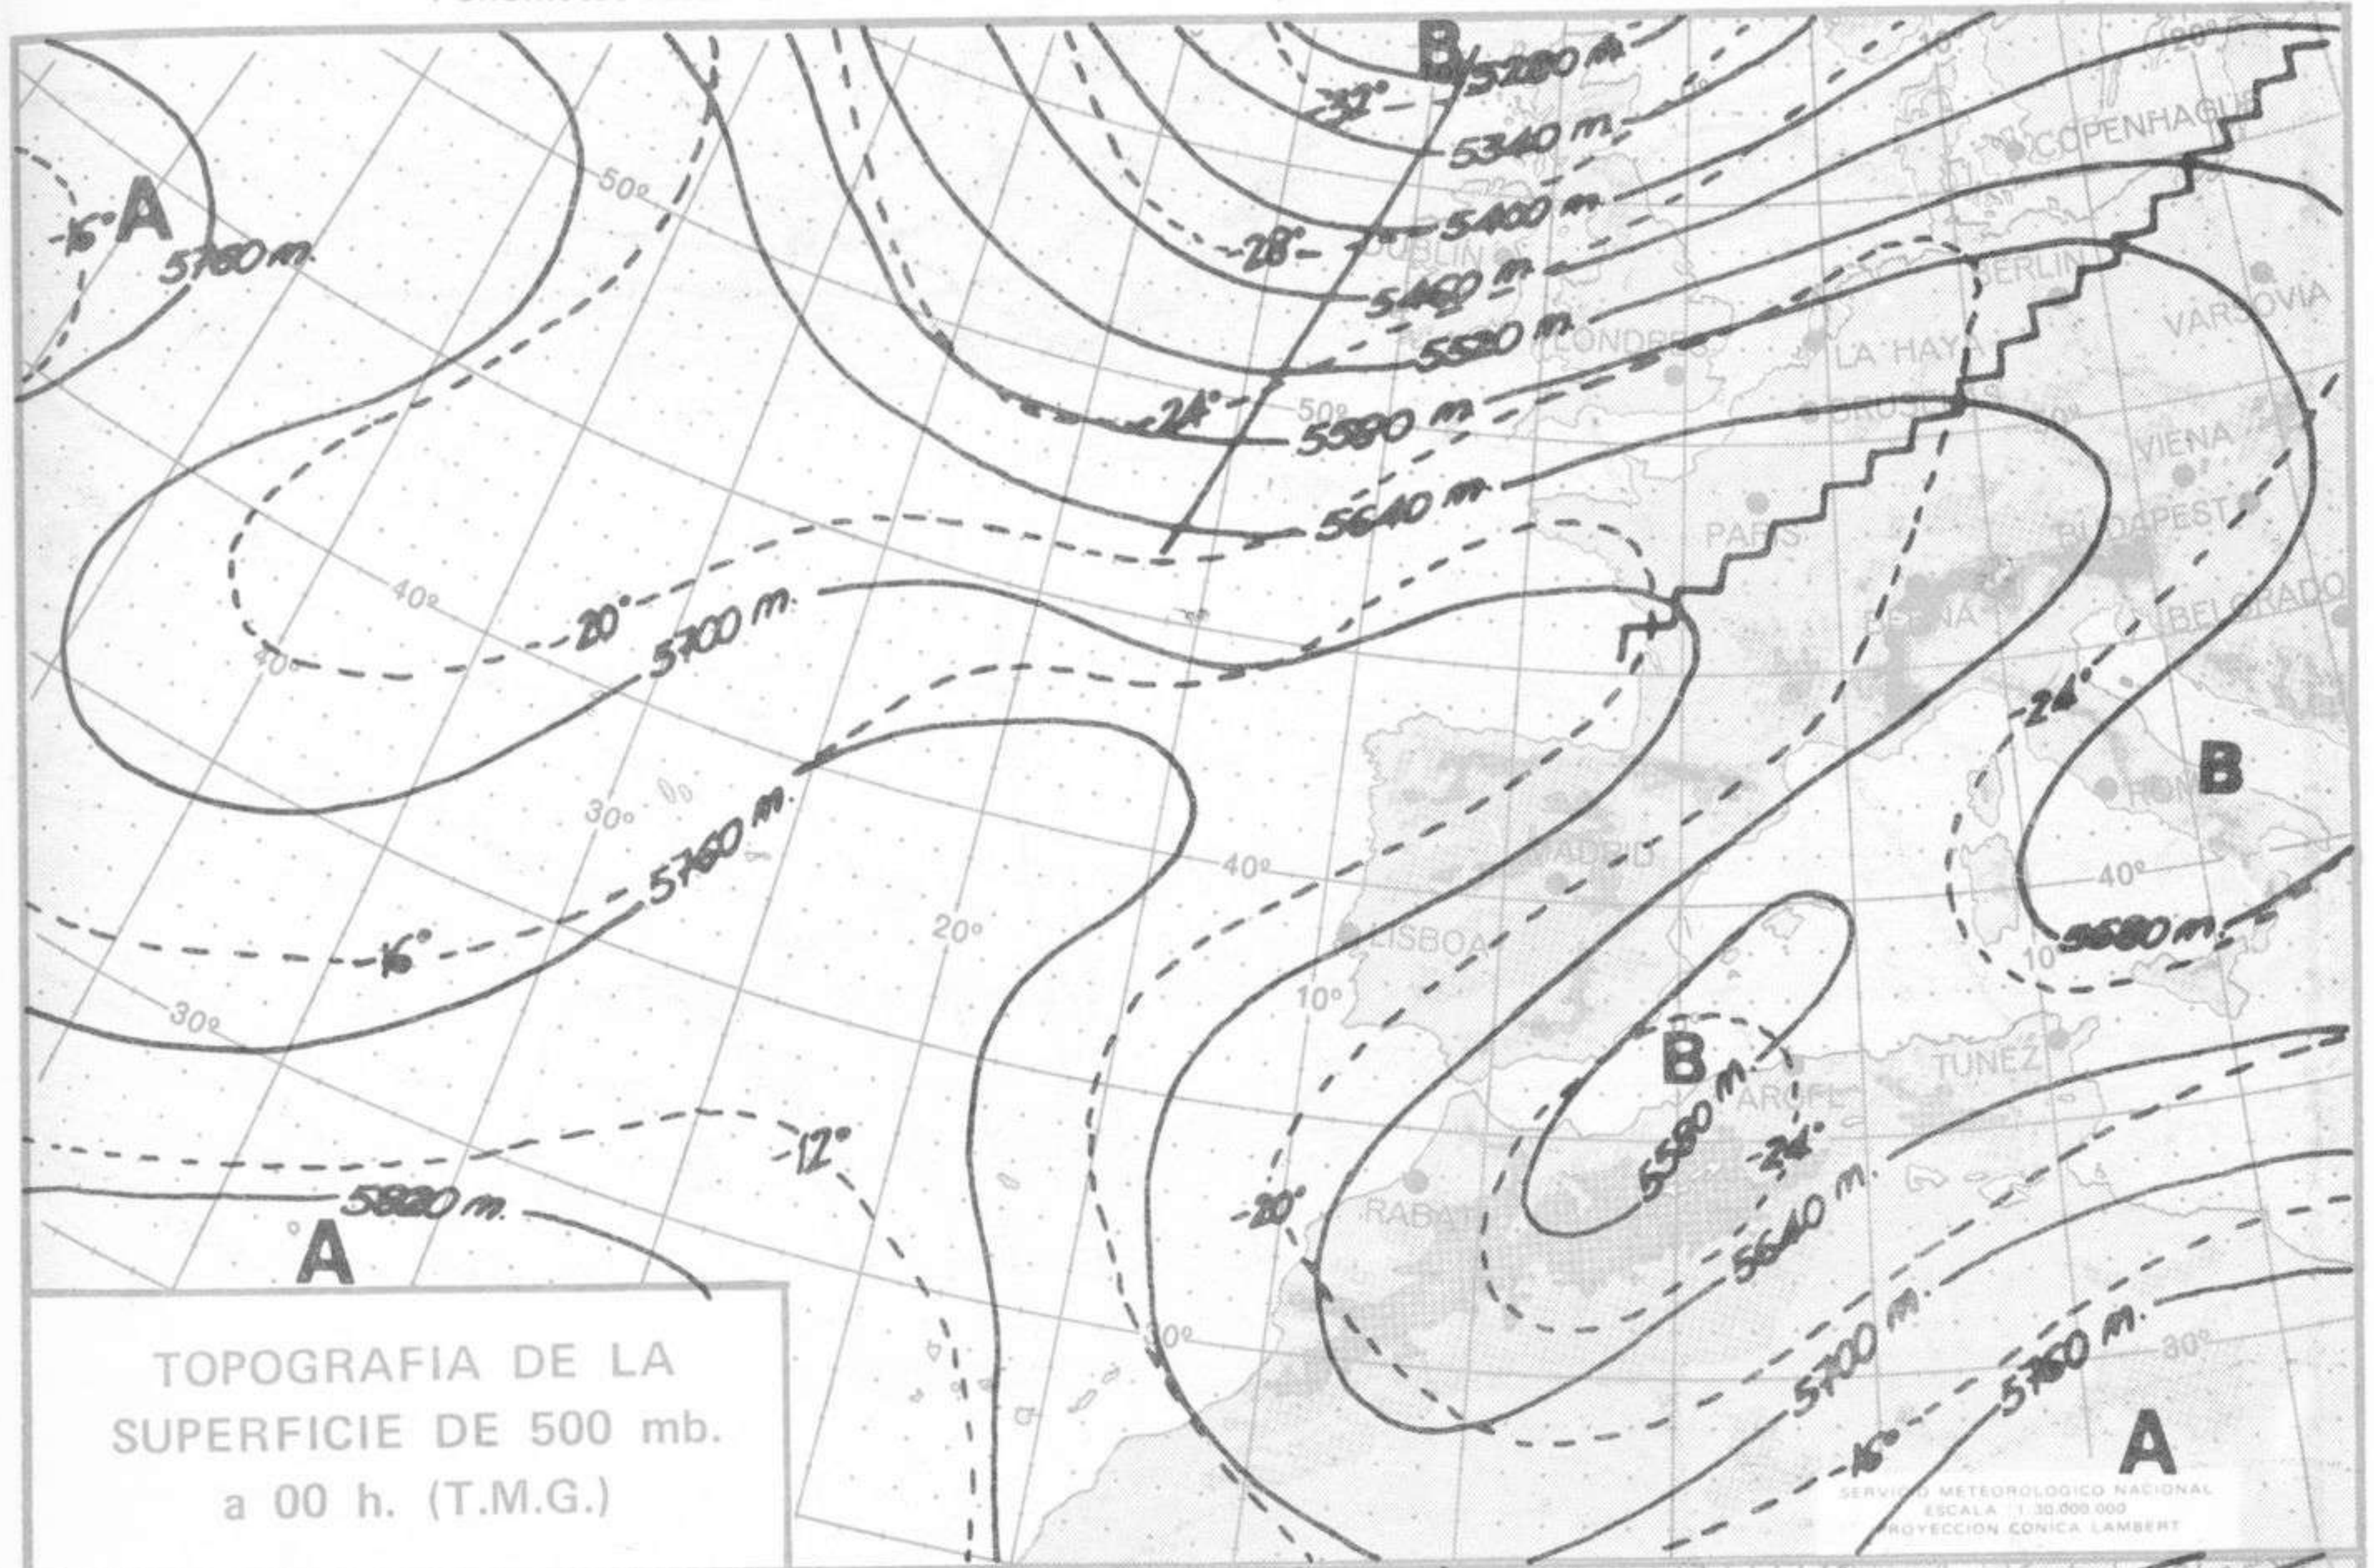

Dirección postal: Centro de Análisis y Predicción (Ciudad Universitaria), Apartado 285 - Madrid - 3 - (España) - Teléfono: 244 35 00
Fonometeo local: teléfono 094 - Fonometeo España: teléfono 232 69 40 de Madrid