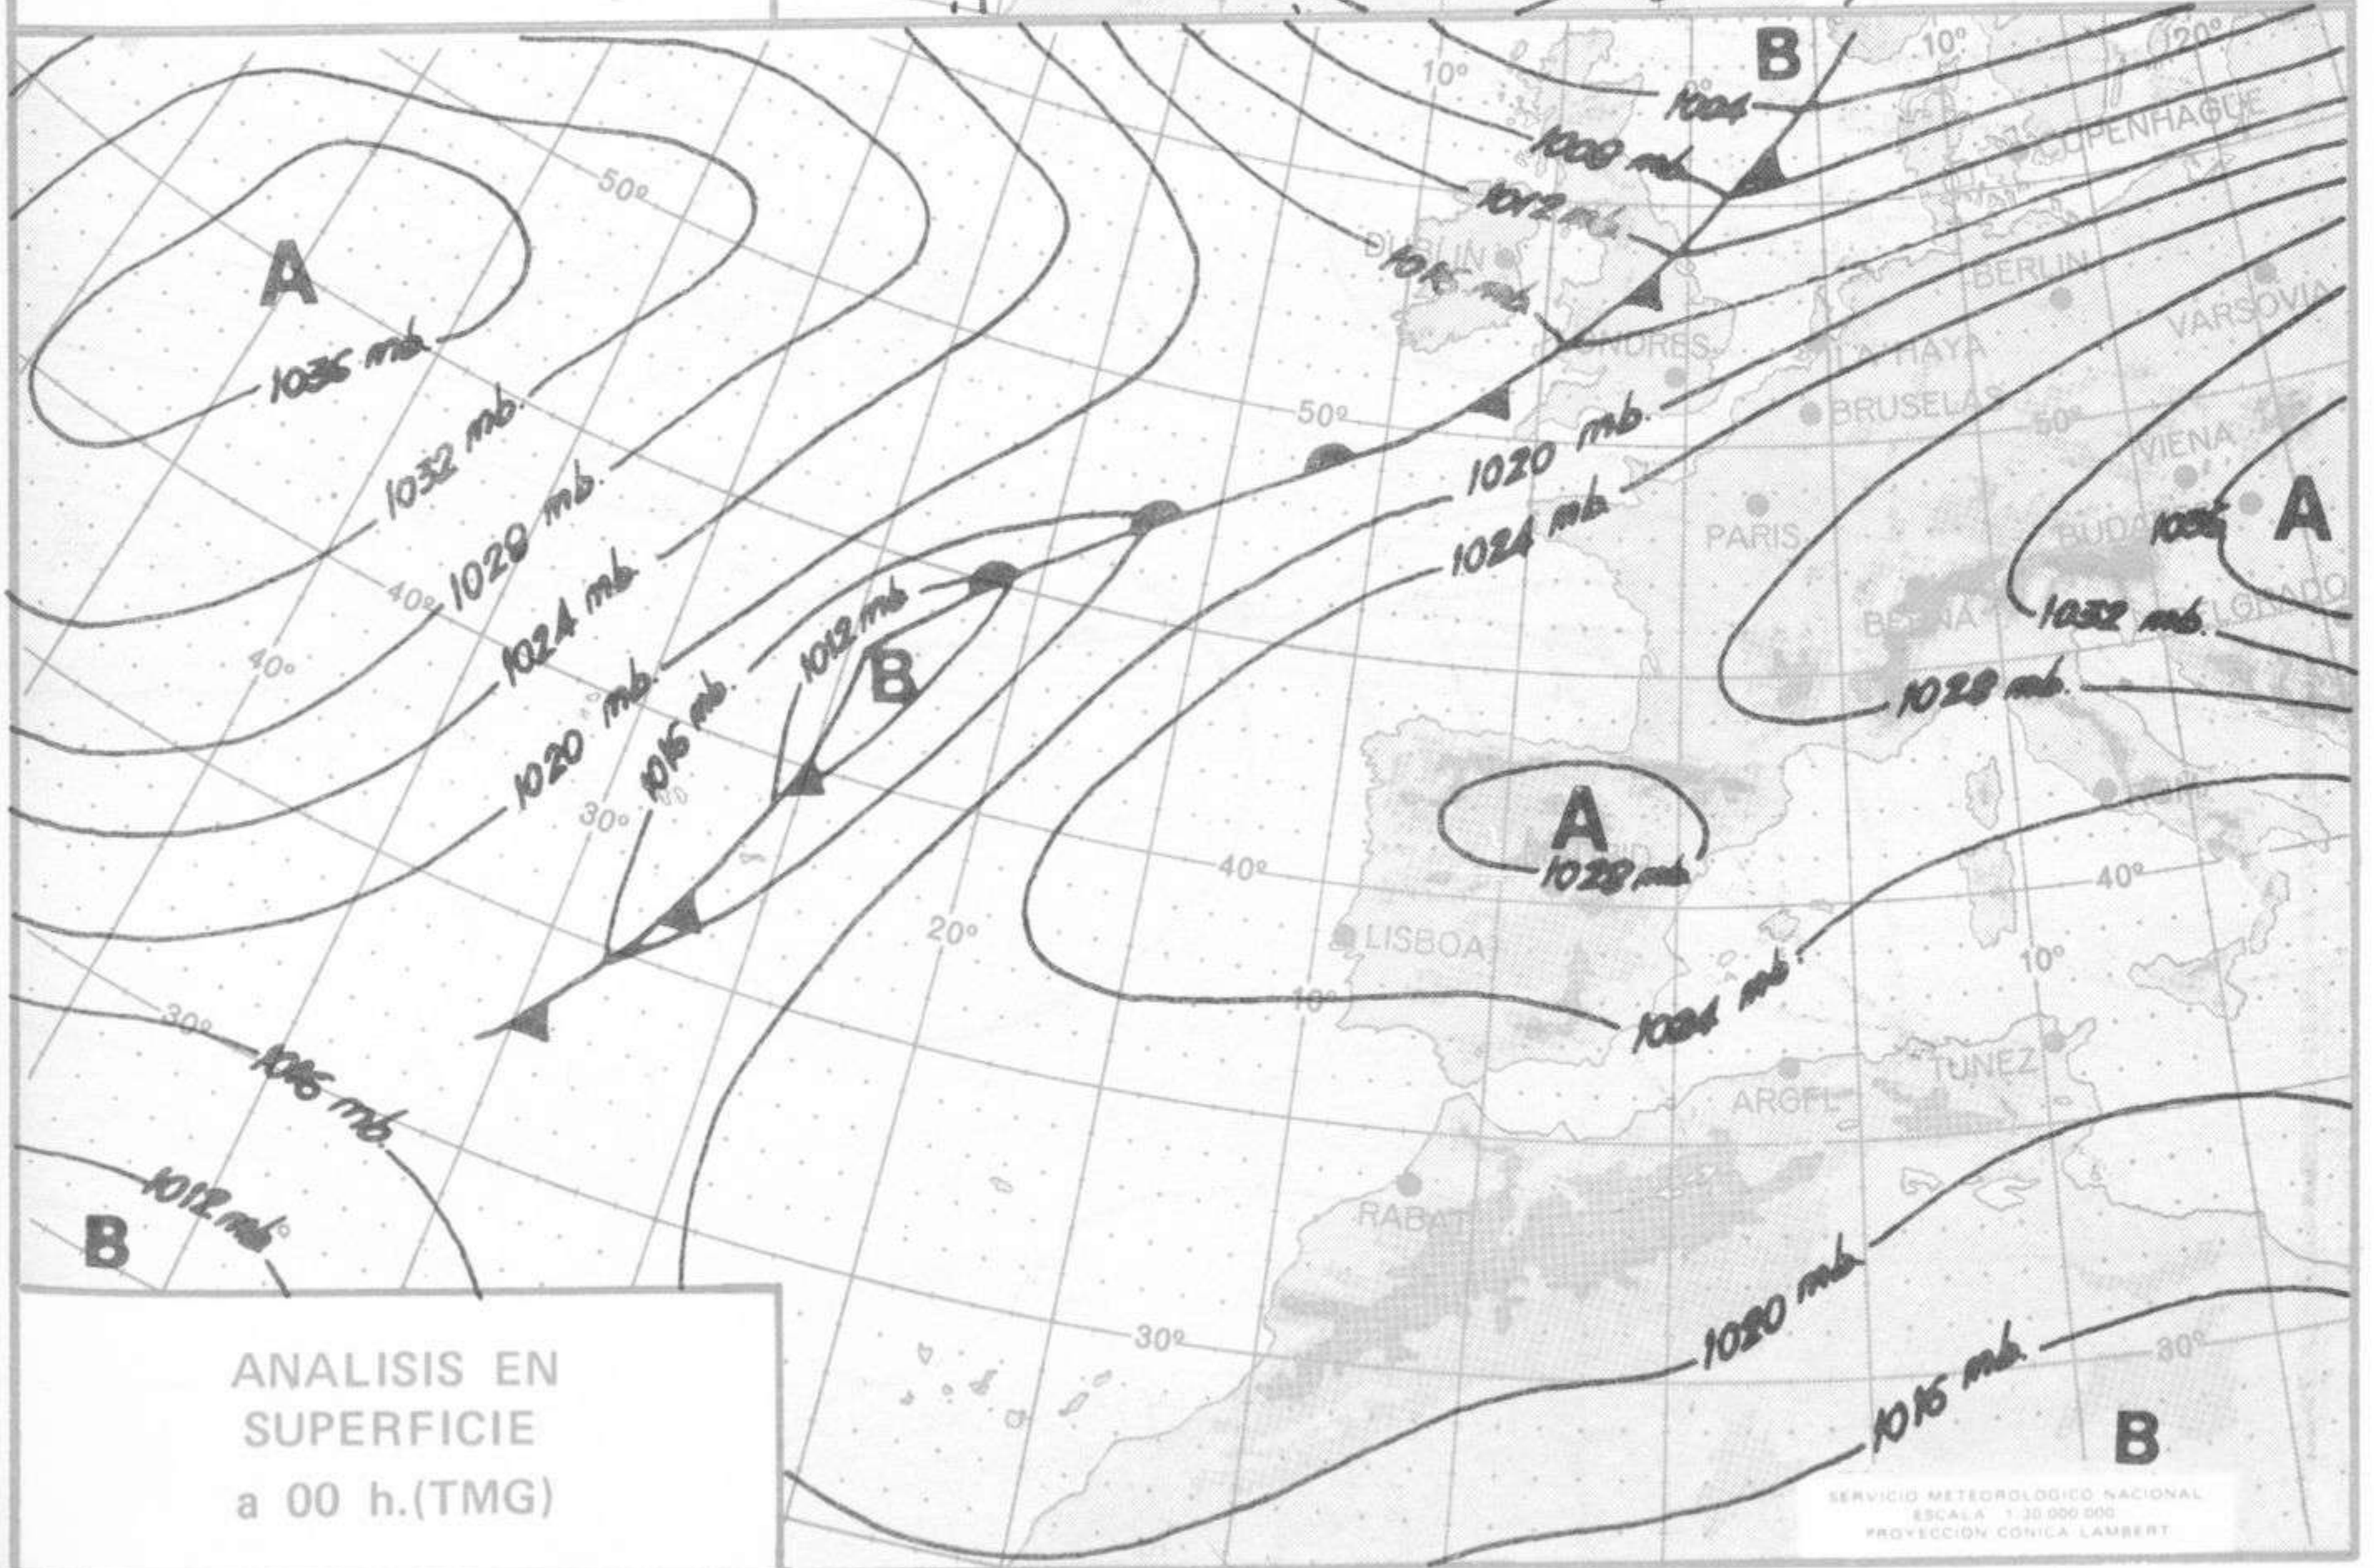

Dirección postal: Centro de Análisis y Predicción (Ciudad Universitaria), Apartado 285 - Madrid - 3 - (España) - Teléfono: 244 35 00
Fonometeo local: teléfono 094 - Fonometeo España: teléfono 232 69 40 de Madrid