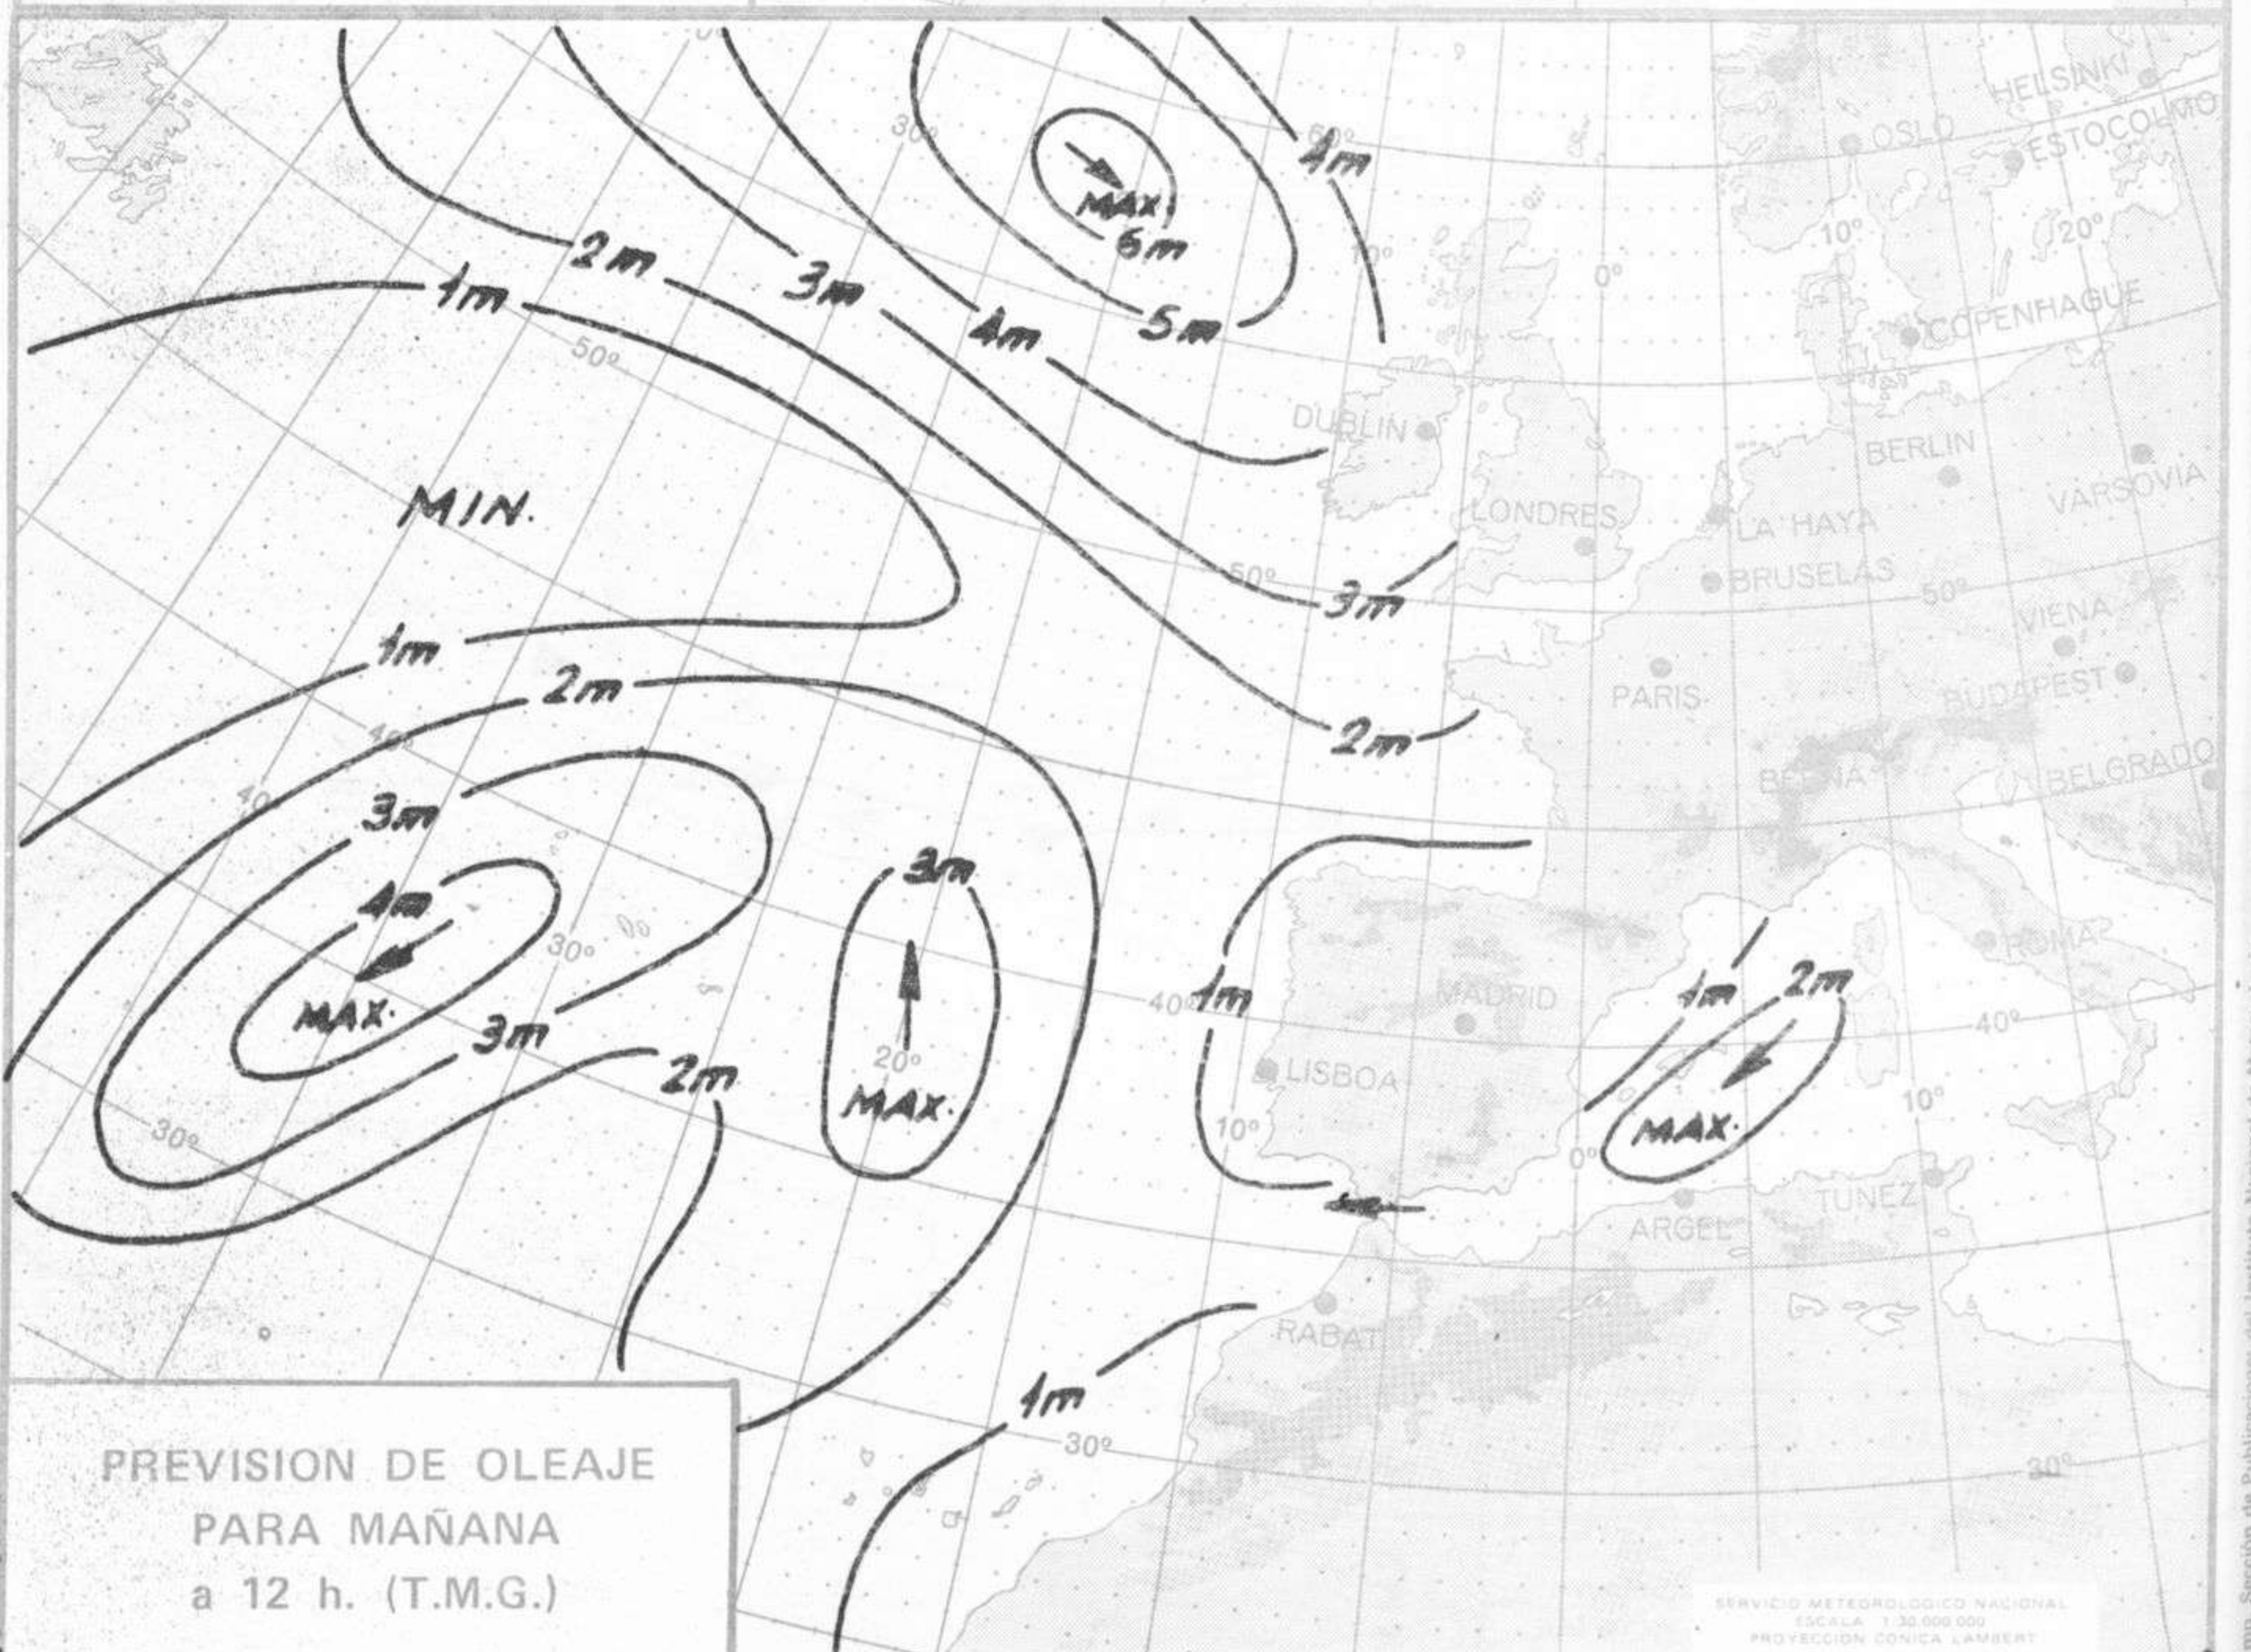

SERVICIO METEOROLÓGICO NACIONAL
ESCALA 1:30.000.000
PROYECCION CONICA LAMBERT

PREVISION DE OLAJE
PARA MAÑANA
a 12 h. (T.M.G.)