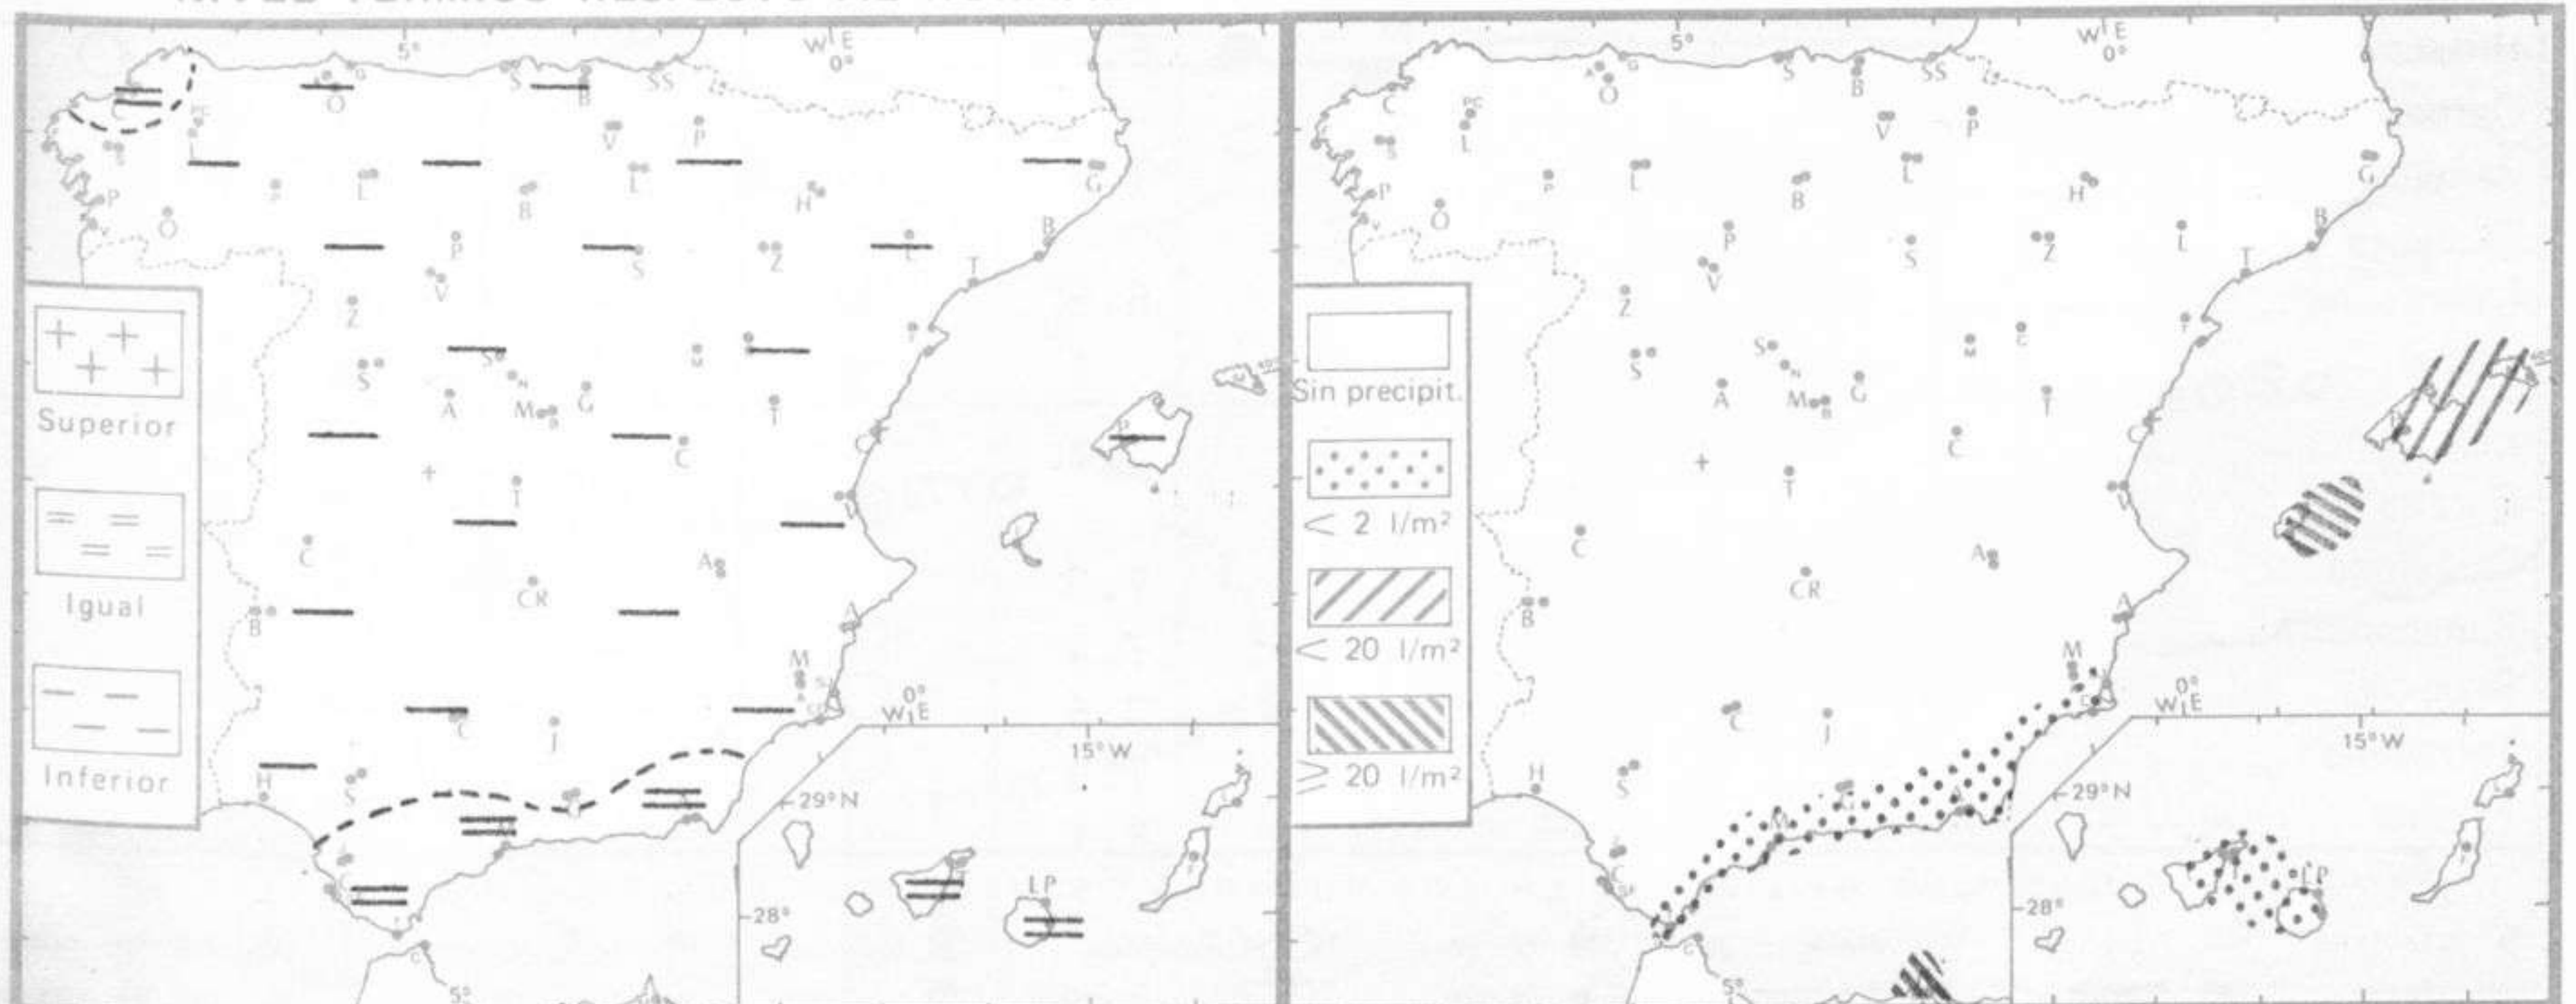

TIEMPO PASADO (de 12 horas de ayer a 12 horas, T.M.G., de hoy):

Nubosidad y precipitaciones: En el día de ayer hubo nubosidad abundante con precipitaciones en Levante, Sudeste, Costa del Sol, región del Estrecho y Baleares. En el resto del país el cielo permaneció despejado o poco nuboso. La noche pasada ha llovido en Baleares, región del Estrecho y Canarias. Destacan 28 litros por metro cuadrado en Melilla y 4 en Palma de Mallorca.

Vientos fuertes: No se registraron.

Temperaturas destacables: Inferiores a las normales en todo el país, excepto en el extremo norte de Galicia y Costa del Sol, región del Estrecho y Canarias, con máximas comprendidas entre 19º en Huelva y 8º en Salamanca y las mínimas de hoy entre los 8º bajo cero de Soria y Valladolid y los 10º de Cádiz.

PRONOSTICO PARA MAÑANA:

En el Cantábrico, cabeceras del Ebro y Duero y Pirineos occidentales, nuboso con chubascos dispersos. Aumento de nubosidad en el Duero y sistema Central. En las demás regiones cielo poco nuboso.

TENDENCIA PARA LOS DIAS ..... 13 y 14 .....

Día 13: Paricalmente nuboso en el Cantábrico, Cataluña y Baleares. Poco nuboso en las demás regiones.

Día 14: Nuboso con algún chubasco en el Cantábrico y cabeceras del Duero y Ebro. Poco nuboso en las demás regiones.

NIVEL TERMICO RESPECTO AL NORMAL

AREAS CON PRECIPITACION (12 h. ayer a 12 h. hoy)