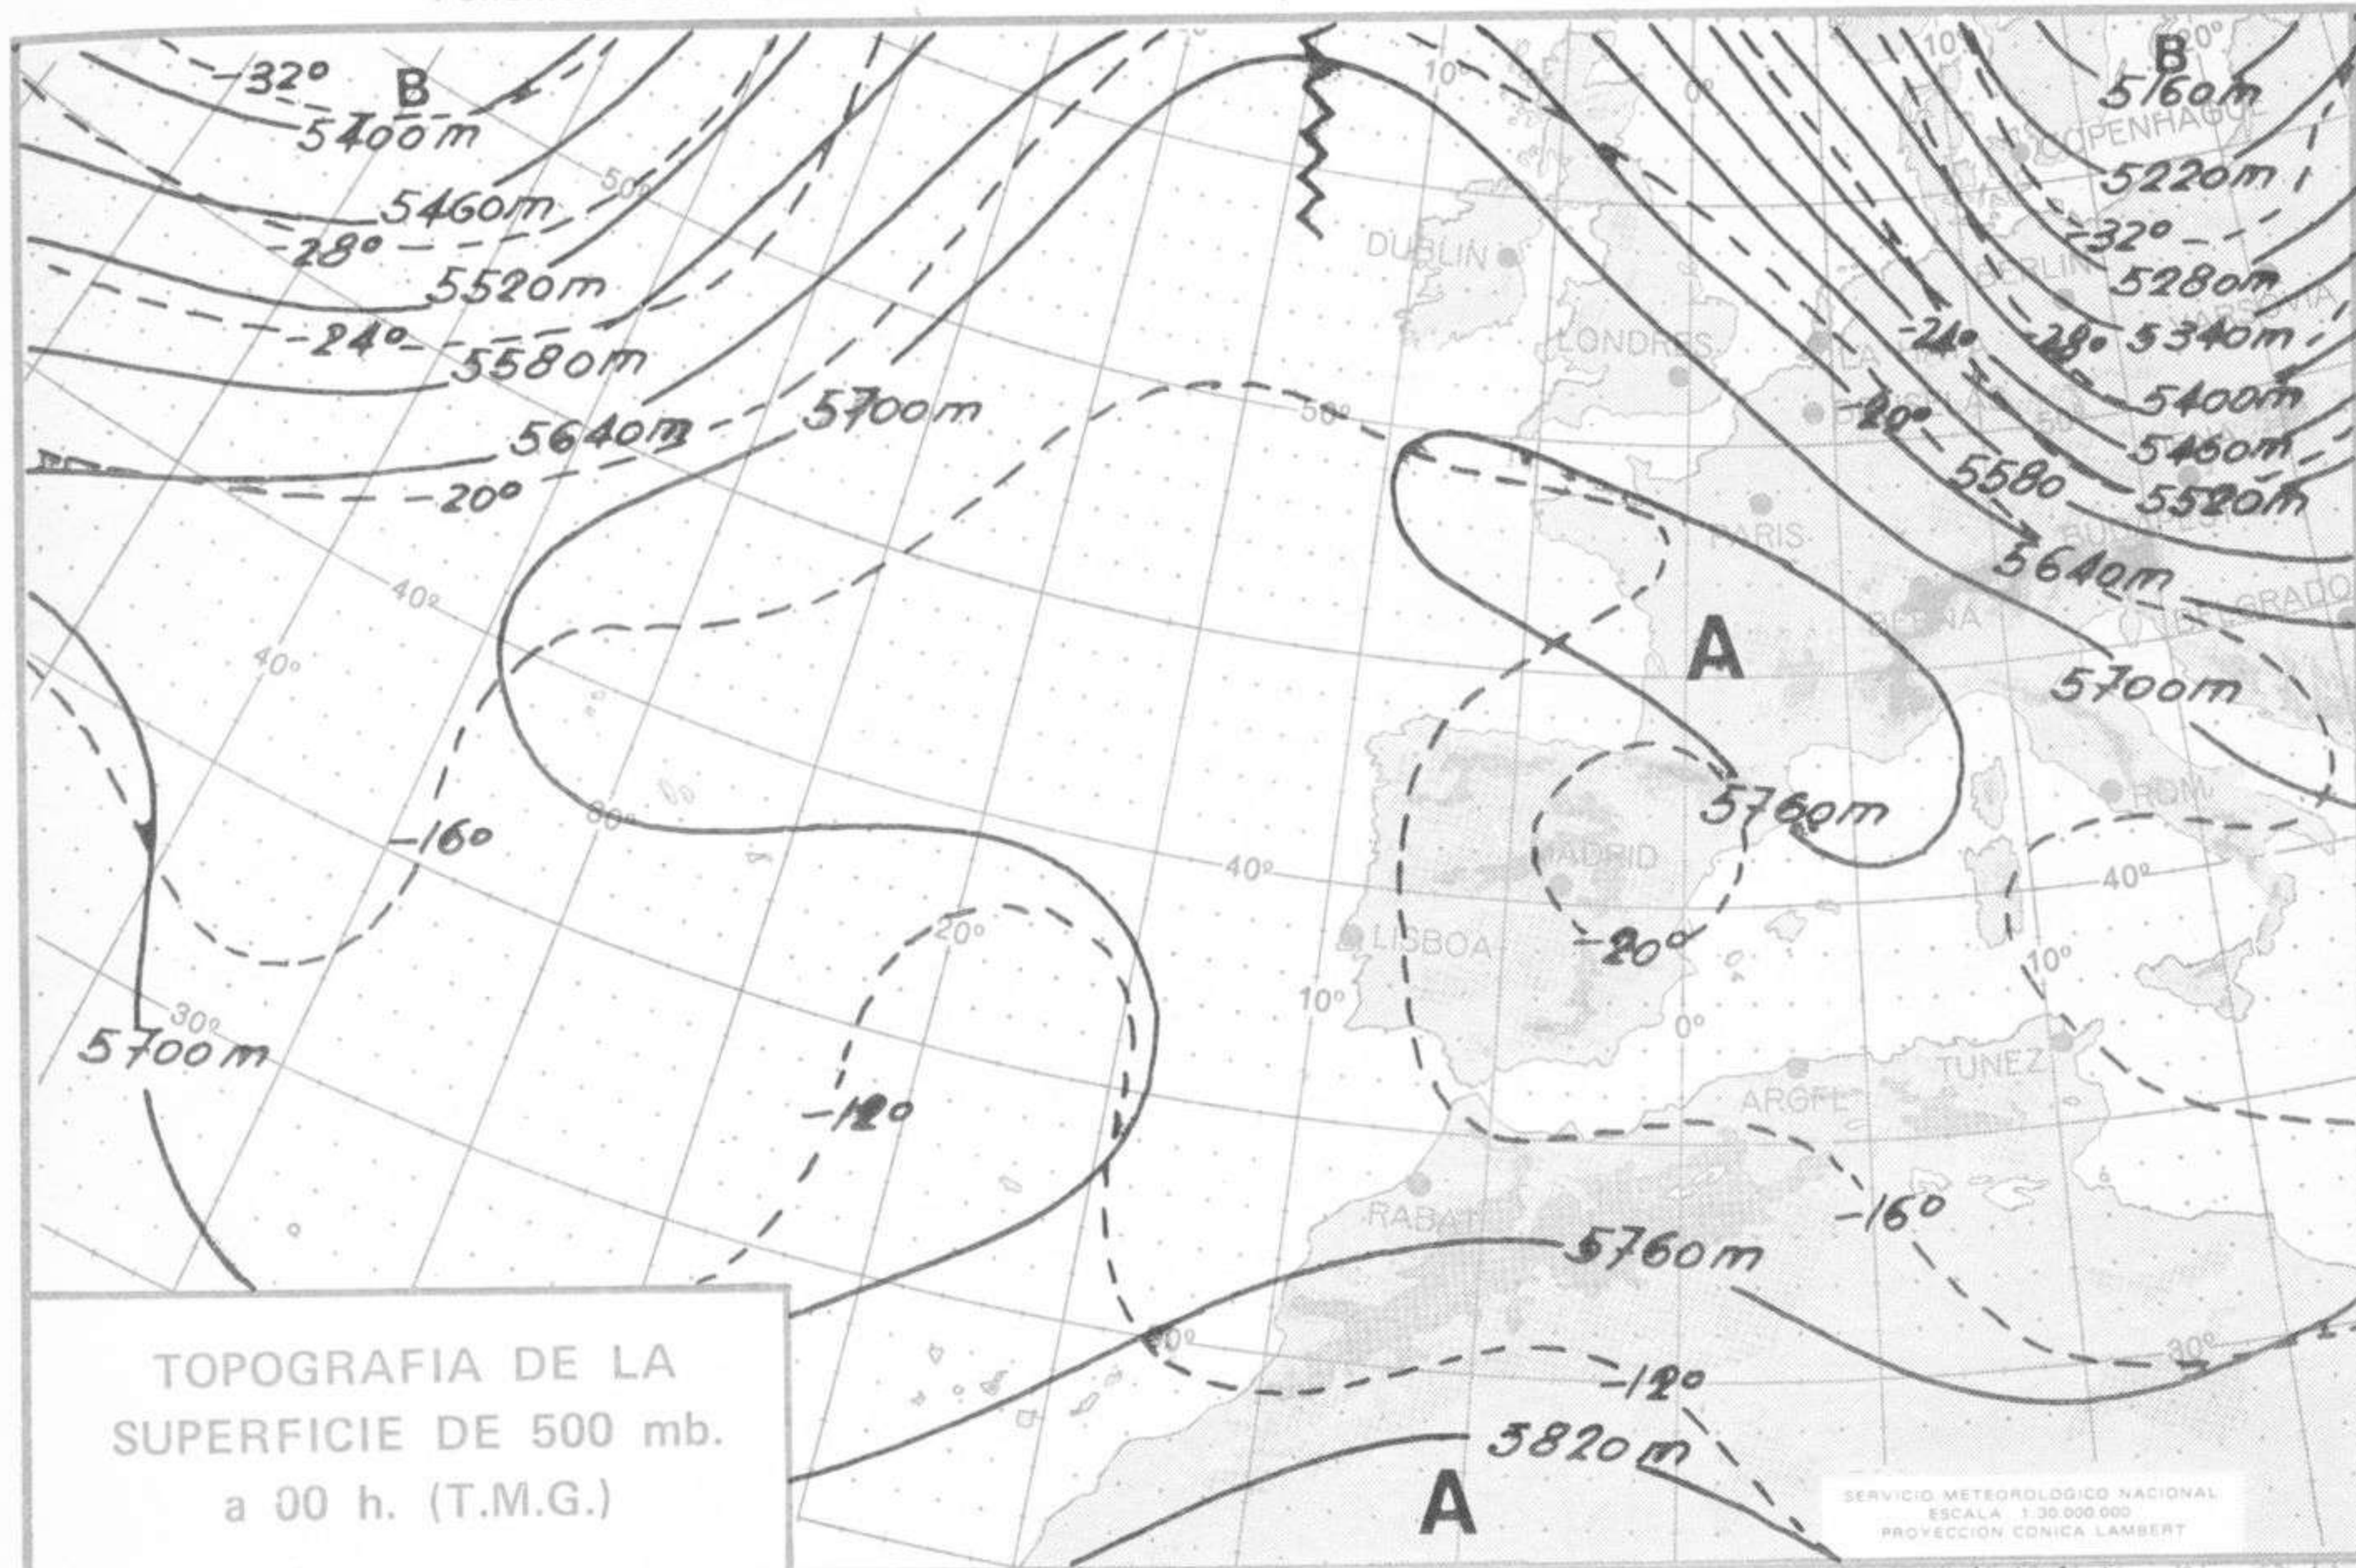

Dirección postal: Centro de Análisis y Predicción (Ciudad Universitaria), Apartado 285 - Madrid - 3 - (España) - Teléfono: 244 35 00
Fonometeo local: teléfono 094 - Fonometeo España: teléfono 232 69 40 de Madrid