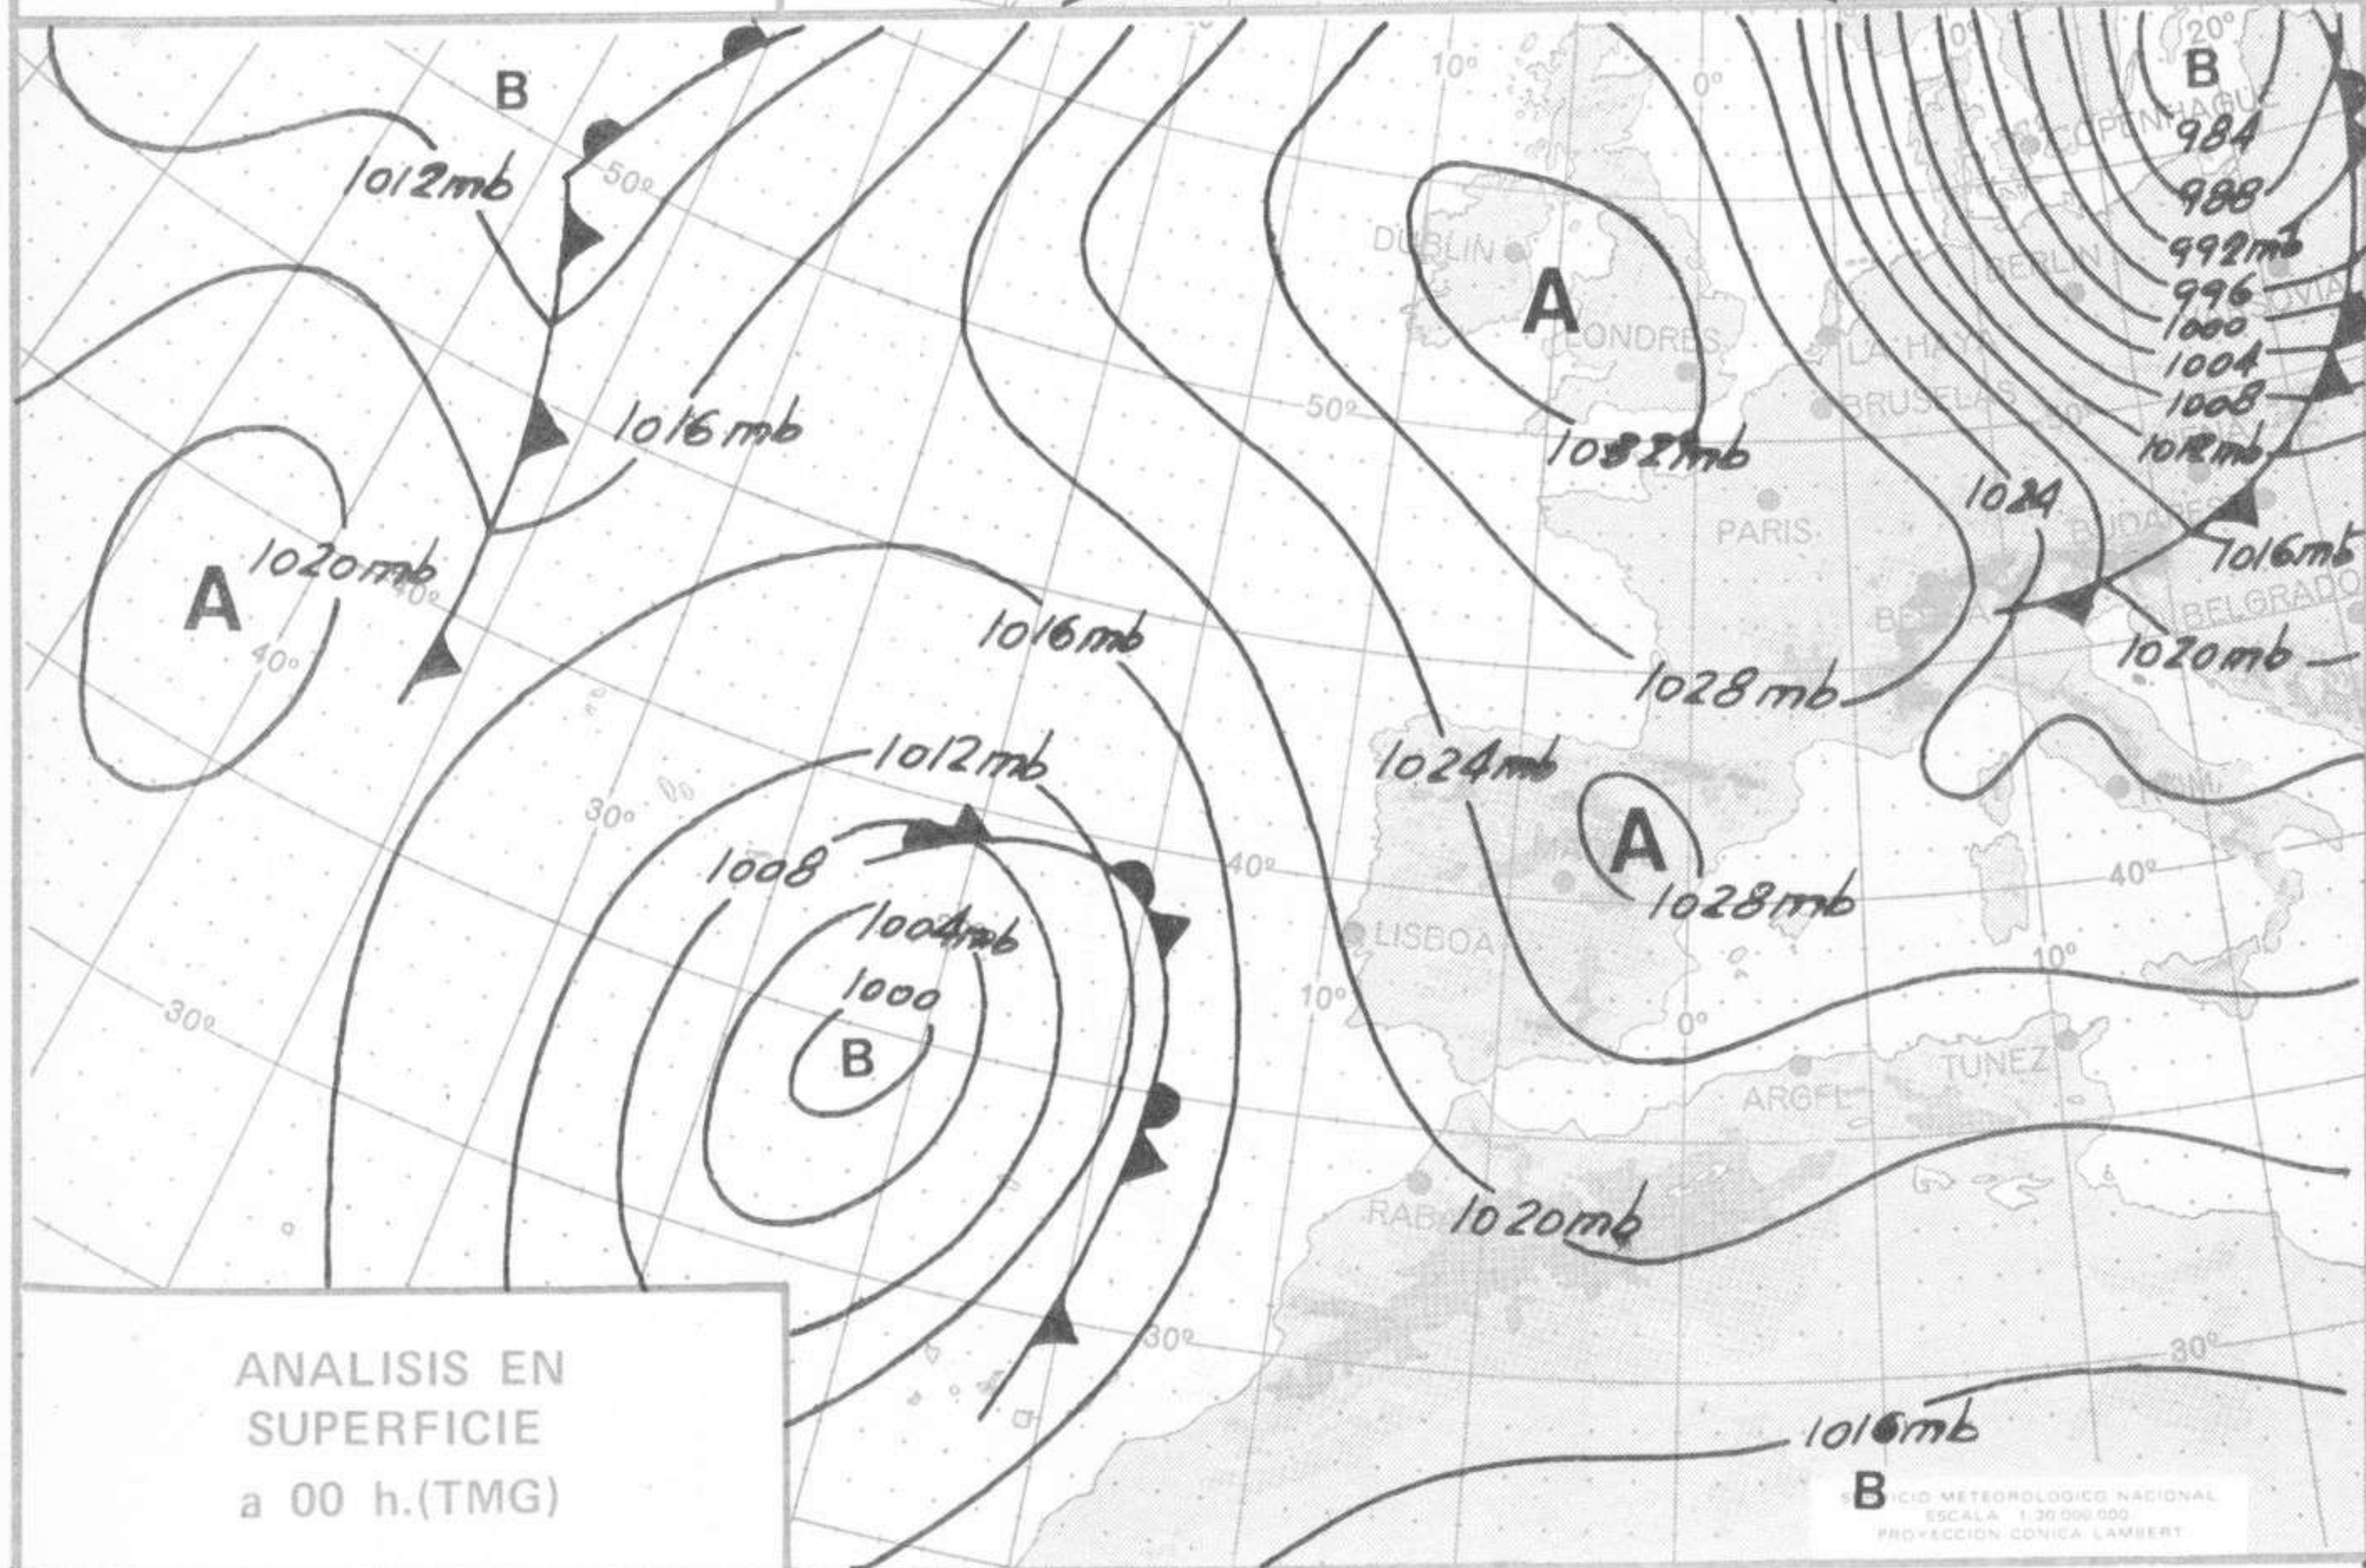

Dirección postal: Centro de Análisis y Predicción (Ciudad Universitaria), Apartado 285 - Madrid - 3 - (España) - Teléfono: 244 35 00
Fonometeo local: teléfono 094 - Fonometeo España: teléfono 232 69 40 de Madrid