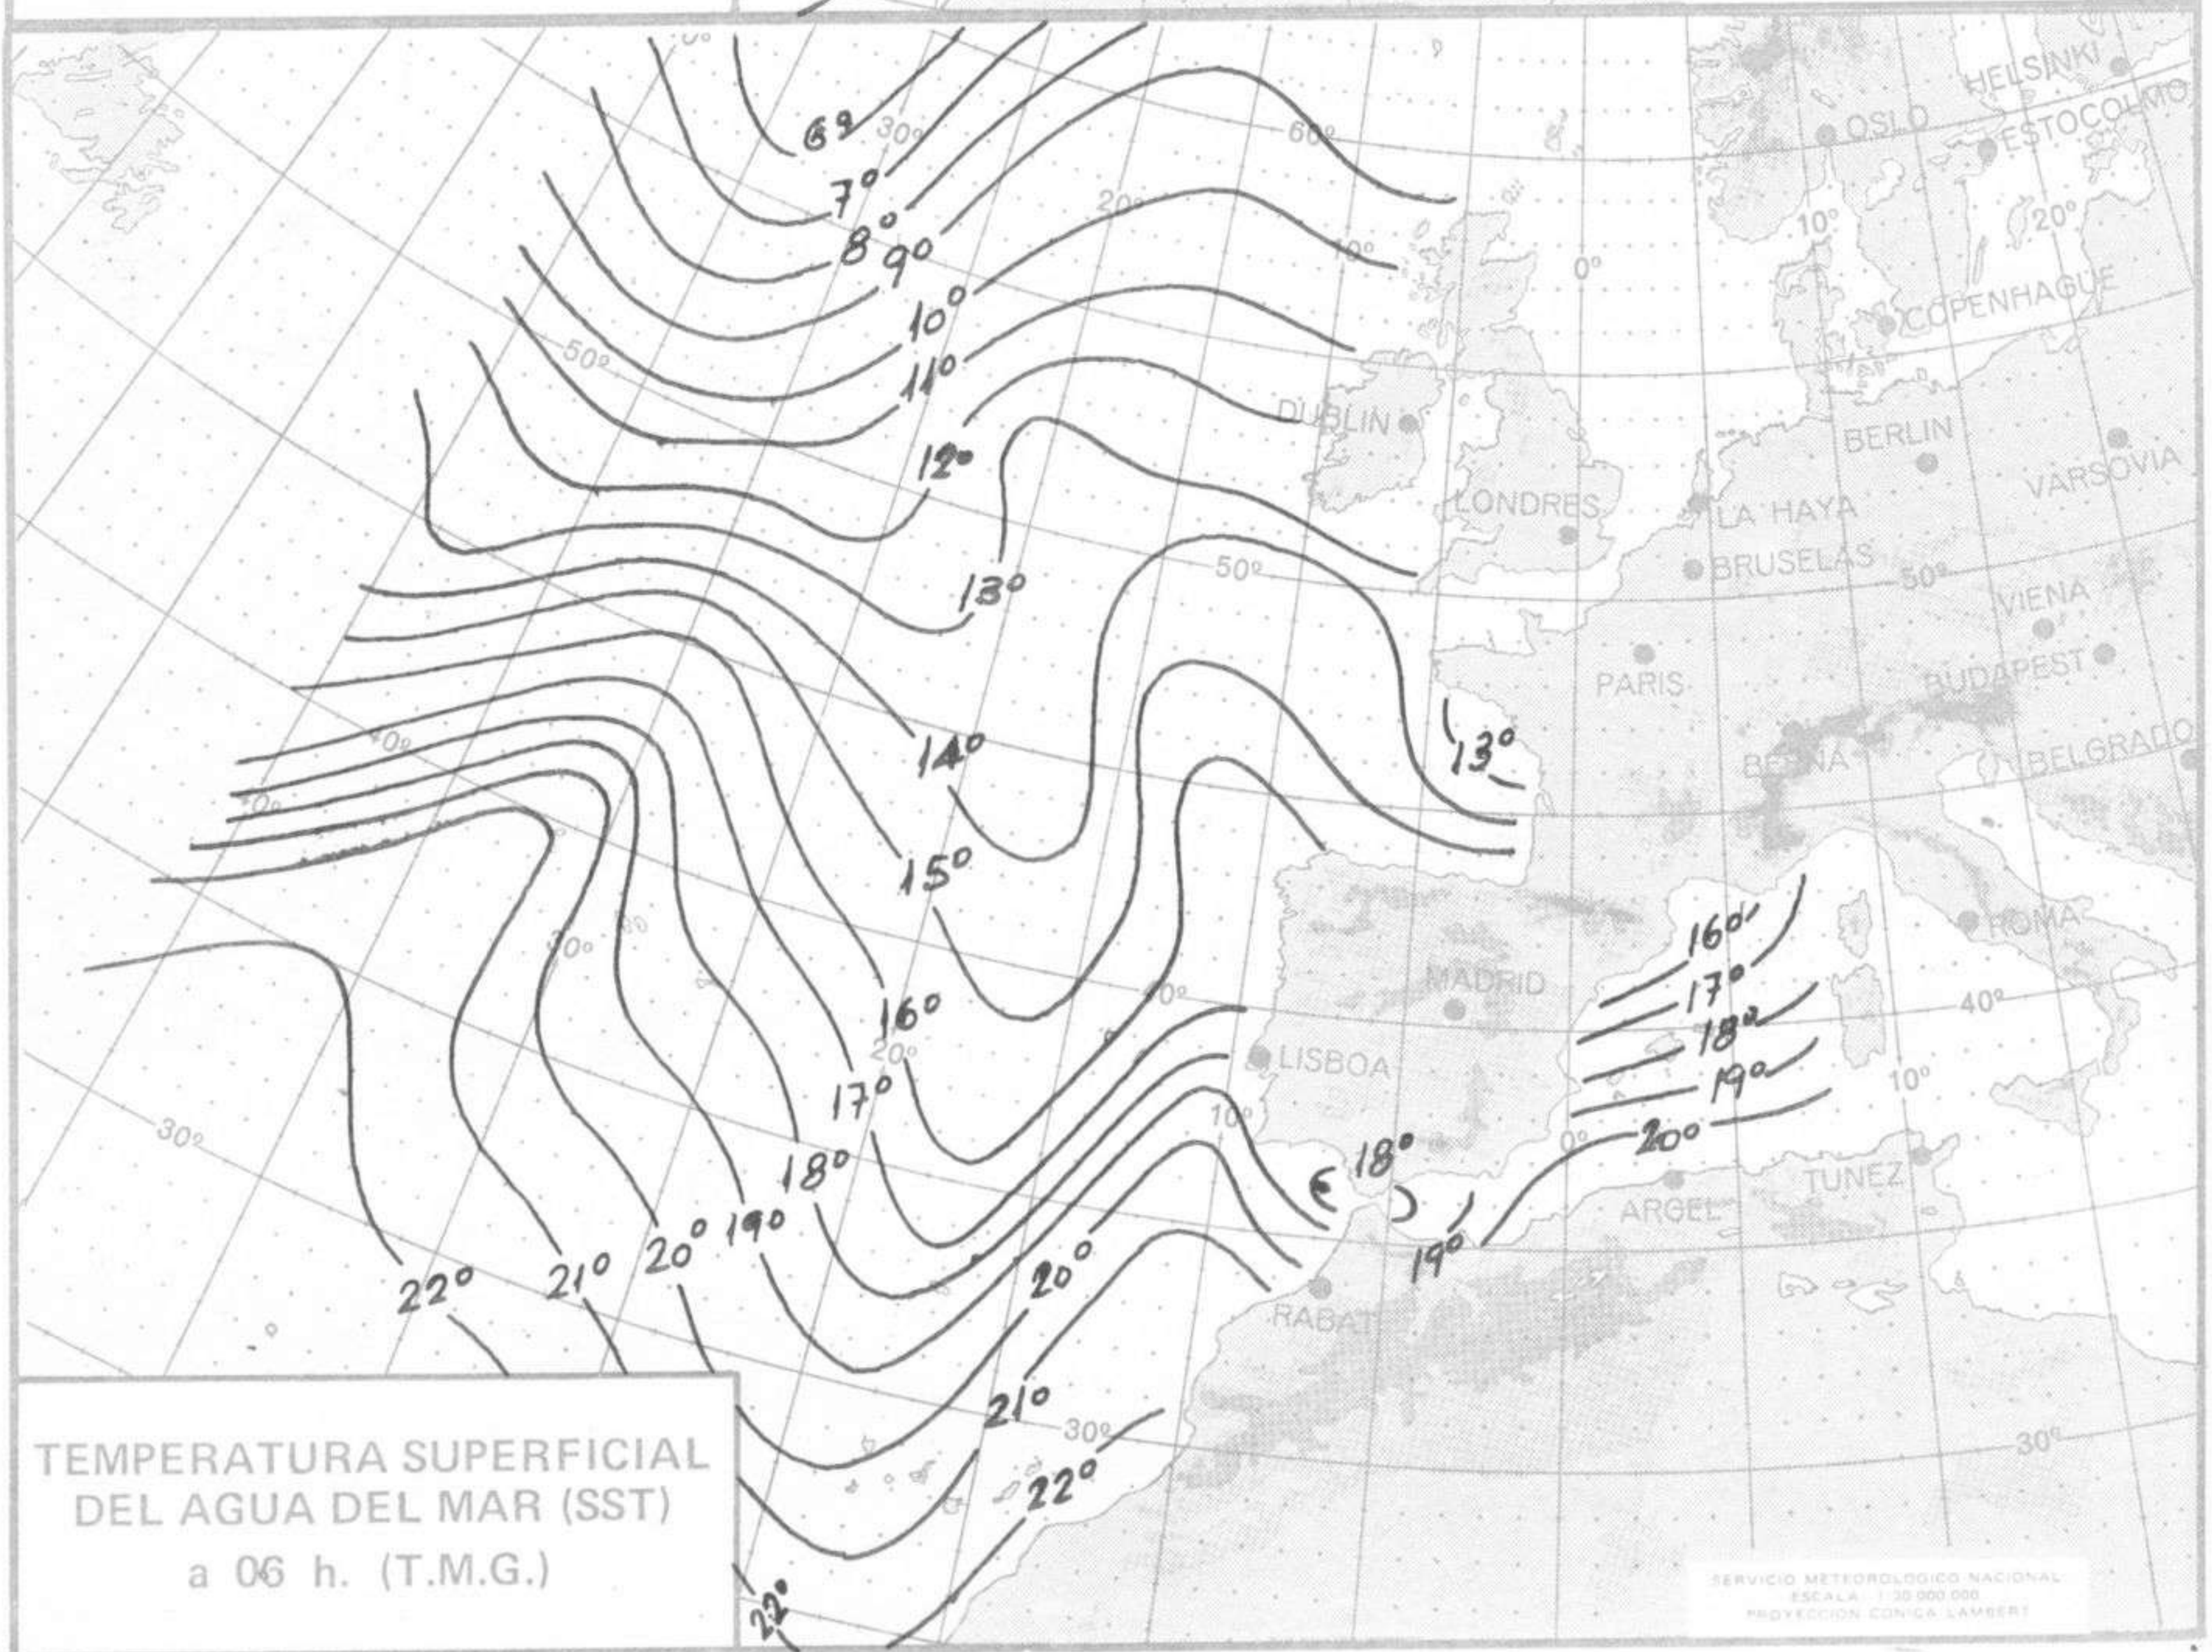

MINISTERIO DEL AIRE - SERVICIO METEOROLOGICO NACIONAL

COMPLEMENTO A LA INFORMACION TECNICA DIARIA

Dirección postal: Centro de Análisis y Predicción (Ciudad Universitaria), Apartado 285 - Madrid - 3 - (España) - Teléfono: 244 35 00
Fonometeo local: teléfono 094 - Fonometeo España: teléfono 232 69 40 de Madrid

MADRID, Martes 20 de NOVIEMBRE de 1.973

		R A D I O S O N D E O S																
		Sondeos a 00 horas (TMG)						Sondeos a 12 horas (TMG)										
		Presiones tipo			Puntos notables			Presiones tipo			Puntos notables							
		PPP	hhh	TT	DD	dd	ff	PPP	TT	DD	PPP	TT	DD	PPP	TT	DD		
La Coruña 08.001	1000																	
	850																	
	700																	
	500																	
	400																	
	300																	
	250																	
	200																	
	150																	
	100																	
	70																	
50																		
30																		
20																		
Madrid / Barajas 08.221	1000	225					952	3	16				1000	232		953	8	42
	850	1558	5				912	9	56				850	1570	3	40	13	09
	700	3126	0	70	09	06	832	4					700	3137	0		08	06
	500	5730	-20		12	05	802	5	72				500	5660	-18		16	06
	400	7360	-30		32	06	753	1	73				400	7290	-30		02	30
	300	9350	-45		29	09	704	0	71				300	9270	-45		32	25
	250	10540	-54				615	-6	63				250	10450	-55		33	20
	200	11940	-65				502	-19	62				200	11850	-65		33	15
	150	13690	-66	04	15		455	-22					150	13600	-65		34	16
	100	16150	-65	07	19		193	-67					100	16080	-64		36	19
	70	18320	-65	12	16		106	-65					70					
50						63	-65					50						
30												30						
20												20						
Palma de Mallorca/Bon Bonet 08.302	1000	212	115	39	03	00	1019	15	25				1000	218	18	57	06	08
	850	1567	-8	18	08	00	887	8	31				850	1585	-10	60	11	04
	700	3134	-1		15	08	786	2	00				700	3178	-4		13	04
	500	5740	-19		08	17	762	2	61				500	5810	-16		08	16
	400	7350	-33		06	17	690	-1					400	7440	-30		05	19
	300	9310	-47		02	19	534	-14					300	9410	-48		03	14
	250	10470	-59		35	14	280	-53					250	10600	-54		03	14
	200	11850	-65		35	19	232	-62					200	12080	-61		36	19
	150	13600	-66		34	17	178	-67					150	13970	-60		34	16
	100	16070	-64		34	14	63	-65					100	16410	-58		33	14
	70												70					
50												50						
30												30						
20												20						
Santa Cruz de Tenerife -60.020	1000												1000					
	850												850					
	700												700					
	500												500					
	400												400					
	300												300					
	250												250					
	200												200					
	150												150					
	100												100					
	70												70					
50												50						
30												30						
20												20						

V I E N T O E N A L T I T U D																
Estación	Tipo de sonda	Indicativo	dia/hora	Tierra dd ff	1000m dd ff	1500m dd ff	2000m dd ff	3000m dd ff	4000m dd ff	5500m dd ff	7000m dd ff	9000m dd ff	10500m dd ff	12000m dd ff	13500m dd ff	16000m dd ff