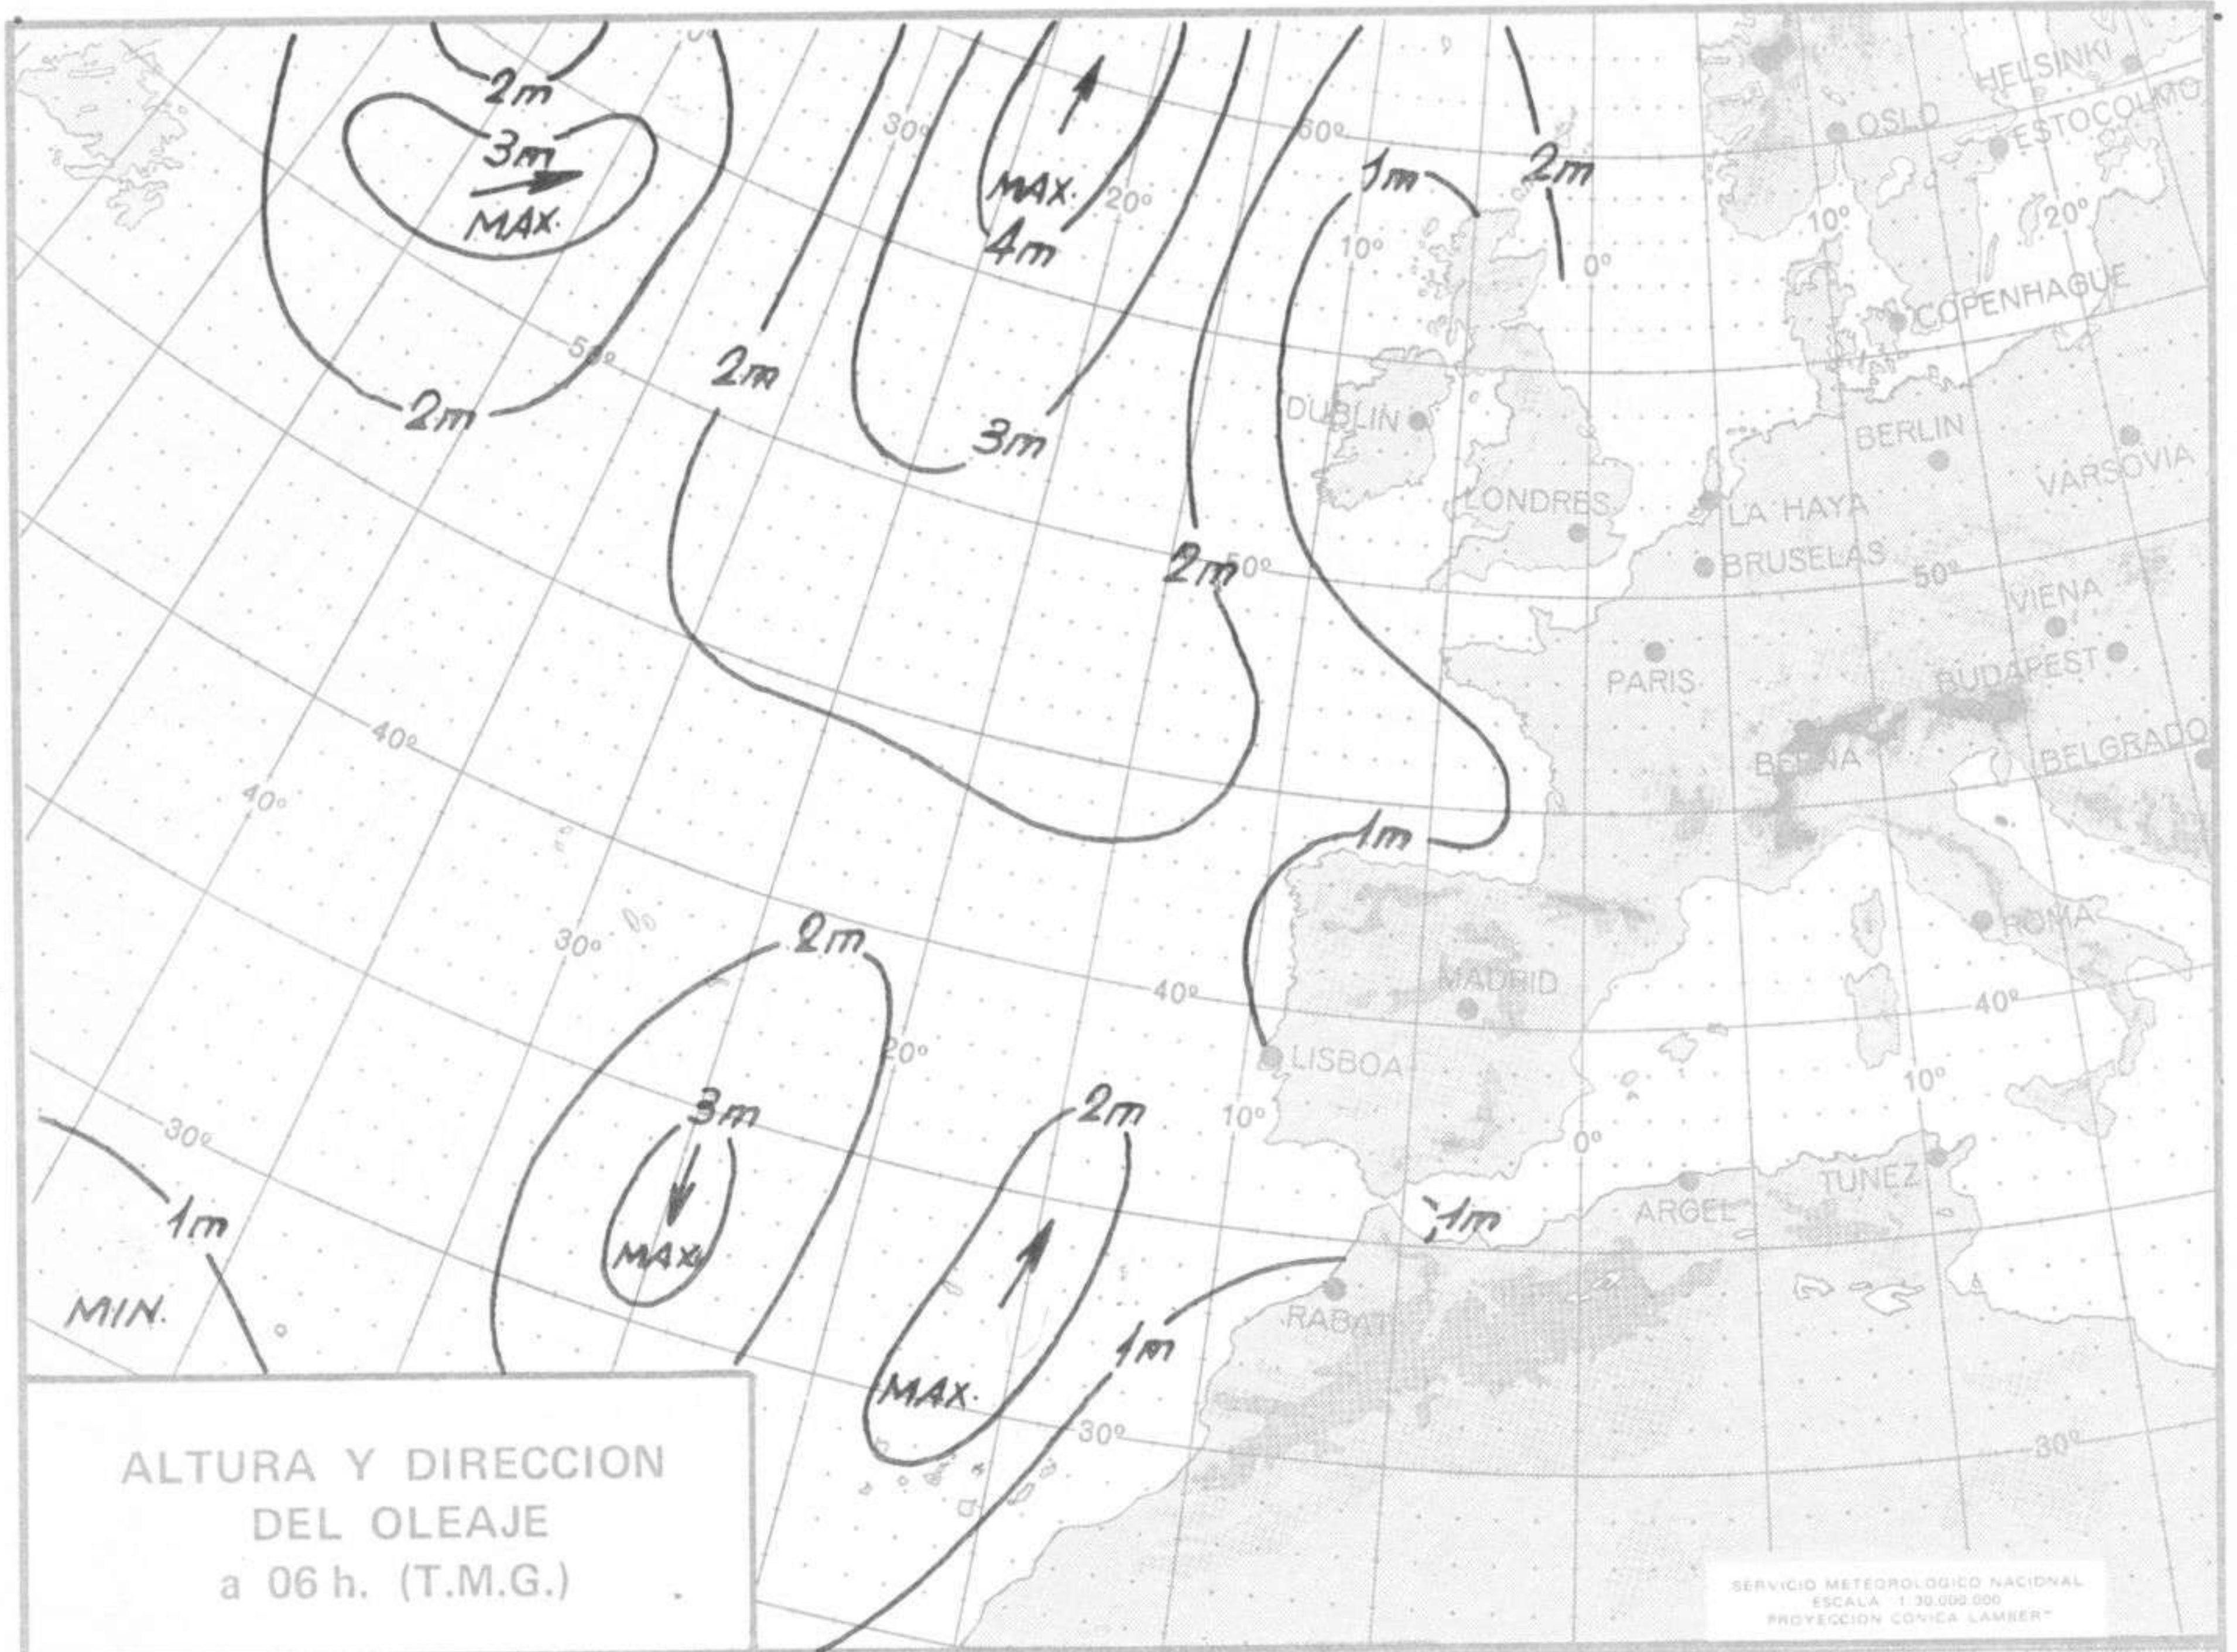

MINISTERIO DEL AIRE - SERVICIO METEOROLOGICO NACIONAL

COMPLEMENTO A LA INFORMACION TECNICA DIARIA

Dirección postal: Centro de Análisis y Predicción (Ciudad Universitaria), Apartado 285 - Madrid - 3 - (España) - Teléfono: 244 35 00
Fonometeo local: teléfono 094 - Fonometeo España: teléfono 232 69 40 de Madrid

MADRID, Martes 20 de NOVIEMBRE de 1.973

		R A D I O S O N D E O S																
		Sondeos a 00 horas (TMG)						Sondeos a 12 horas (TMG)										
		Presiones tipo			Puntos notables			Presiones tipo			Puntos notables							
		PPP	hhh	TT	DD	dd	ff	PPP	TT	DD	PPP	TT	DD	PPP	TT	DD		
La Coruña 08.001	1000																	
	850																	
	700																	
	500																	
	400																	
	300																	
	250																	
	200																	
	150																	
	100																	
	70																	
50																		
30																		
20																		
Madrid / Barajas 08.221	1000	225					952	3	16				1000	232		953	8	42
	850	1558	5				912	9	56				850	1570	3	40	13	09
	700	3126	0	70	09	06	832	4					700	3137	0		08	06
	500	5730	-20		12	05	802	5	72				500	5660	-18		16	06
	400	7360	-30		32	06	753	1	73				400	7290	-30		02	30
	300	9350	-45		29	09	704	0	71				300	9270	-45		32	25
	250	10540	-54				615	-6	63				250	10450	-55		33	20
	200	11940	-65				502	-19	62				200	11850	-65		33	15
	150	13690	-66	04	15		455	-22					150	13600	-65		34	16
	100	16150	-65	07	19		193	-67					100	16080	-64		36	19
	70	18320	-65	12	16		106	-65					70					
50						63	-65					50						
30												30						
20												20						
Palma de Mallorca/Bon Bonet 08.302	1000	212	115	39	03	00	1019	15	25				1000	218	18	57	06	08
	850	1567	-8	18	08	00	887	8	31				850	1585	-10	60	11	04
	700	3134	-1		15	08	786	2	00				700	3178	-4		13	04
	500	5740	-19		08	17	762	2	61				500	5810	-16		08	16
	400	7350	-33		06	17	690	-1					400	7440	-30		05	19
	300	9310	-47		02	19	534	-14					300	9410	-48		03	14
	250	10470	-59		35	14	280	-53					250	10600	-54		03	14
	200	11850	-65		35	19	232	-62					200	12080	-61		36	19
	150	13600	-66		34	17	178	-67					150	13970	-60		34	16
	100	16070	-64		34	14	63	-65					100	16410	-58		33	14
	70												70					
50												50						
30												30						
20												20						
Santa Cruz de Tenerife -60.020	1000												1000					
	850												850					
	700												700					
	500												500					
	400												400					
	300												300					
	250												250					
	200												200					
	150												150					
	100												100					
	70												70					
50												50						
30												30						
20												20						

V I E N T O E N A L T I T U D																
Estación	Tipo de sonda	Indicativo	dia/hora	Tierra dd ff	1000m dd ff	1500m dd ff	2000m dd ff	3000m dd ff	4000m dd ff	5500m dd ff	7000m dd ff	9000m dd ff	10500m dd ff	12000m dd ff	13500m dd ff	16000m dd ff