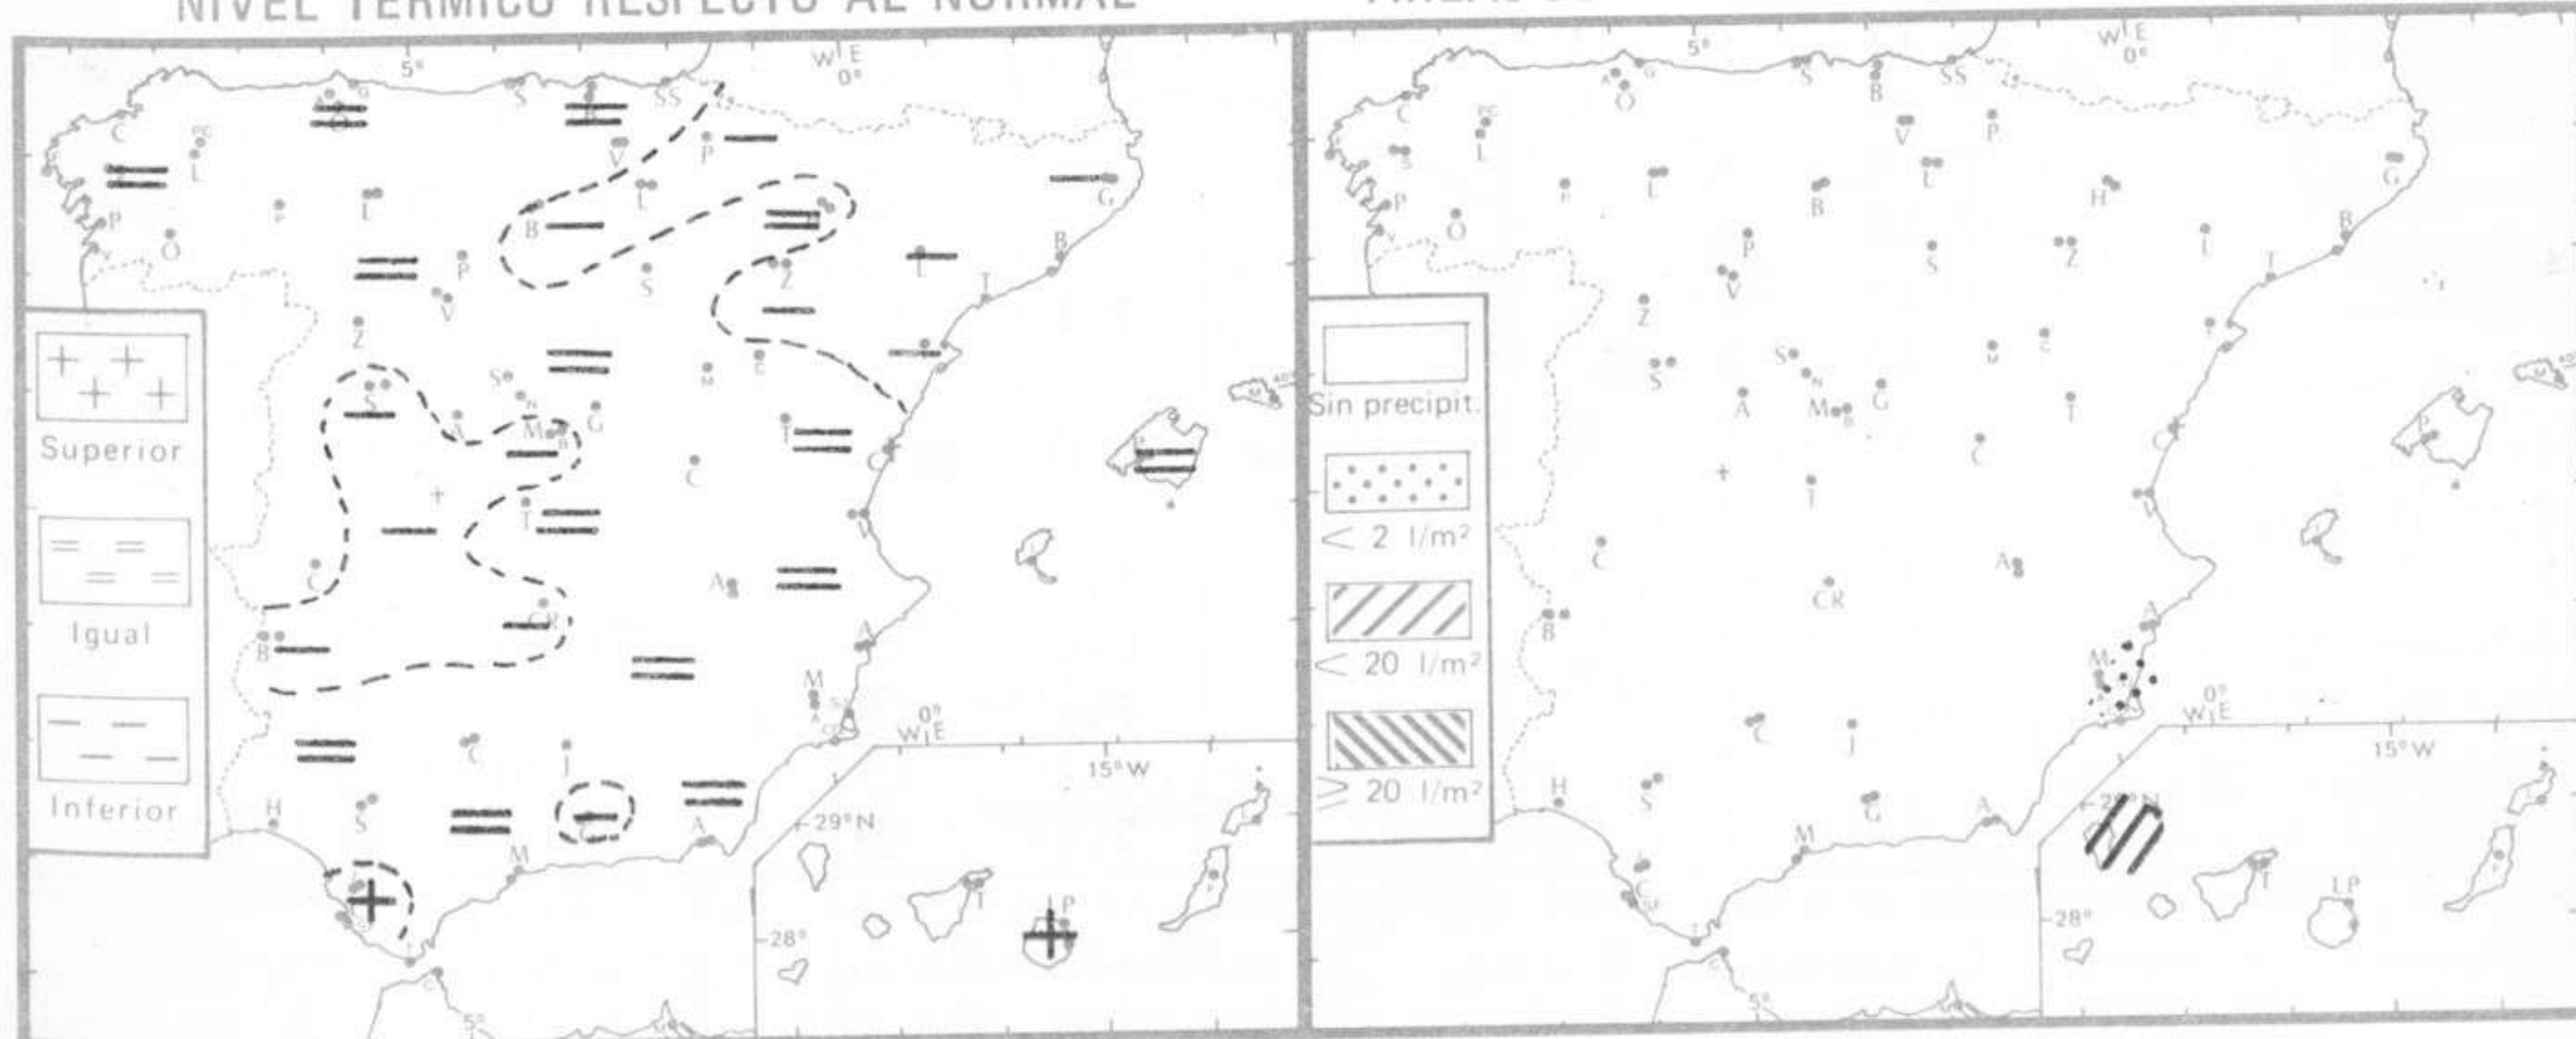

Vientos fuertes: No se han registrado.

Temperaturas destacables: Superiores a las normales en el alto y medio Ebro, Cataluña, Centro y Extremadura y similares a las normales en el resto del país con máximas comprendidas entre 22º en Sevilla y 8º en Logroño y mínimas de hoy oscilando entre 3º bajo cero en Soria y 20º en Las Palmas.

PRONOSTICO PARA MAÑANA:

Nublado con algunas chubascos en la región del golfo de Cádiz, Estrecho y sudeste. Riesgo de que en algunos puntos los chubascos sean de carácter tormentoso. Parcialmente nublado en Levante y Cataluña. En las demás regiones cielo poco nublado. Vientos de componente sur con elevación de las temperaturas.

22 Y 23.

TENDENCIA PARA LOS DIAS .....

Día 22: Continuará con análogas características pero con tendencia a extenderse los chubascos a las rías bajas de Galicia.

Día 23: Tendencia a extenderse las precipitaciones al resto de la vertiente atlántica.

NIVEL TERMICO RESPECTO AL NORMAL

AREAS CON PRECIPITACION (12 h. ayer a 12 h. hoy)