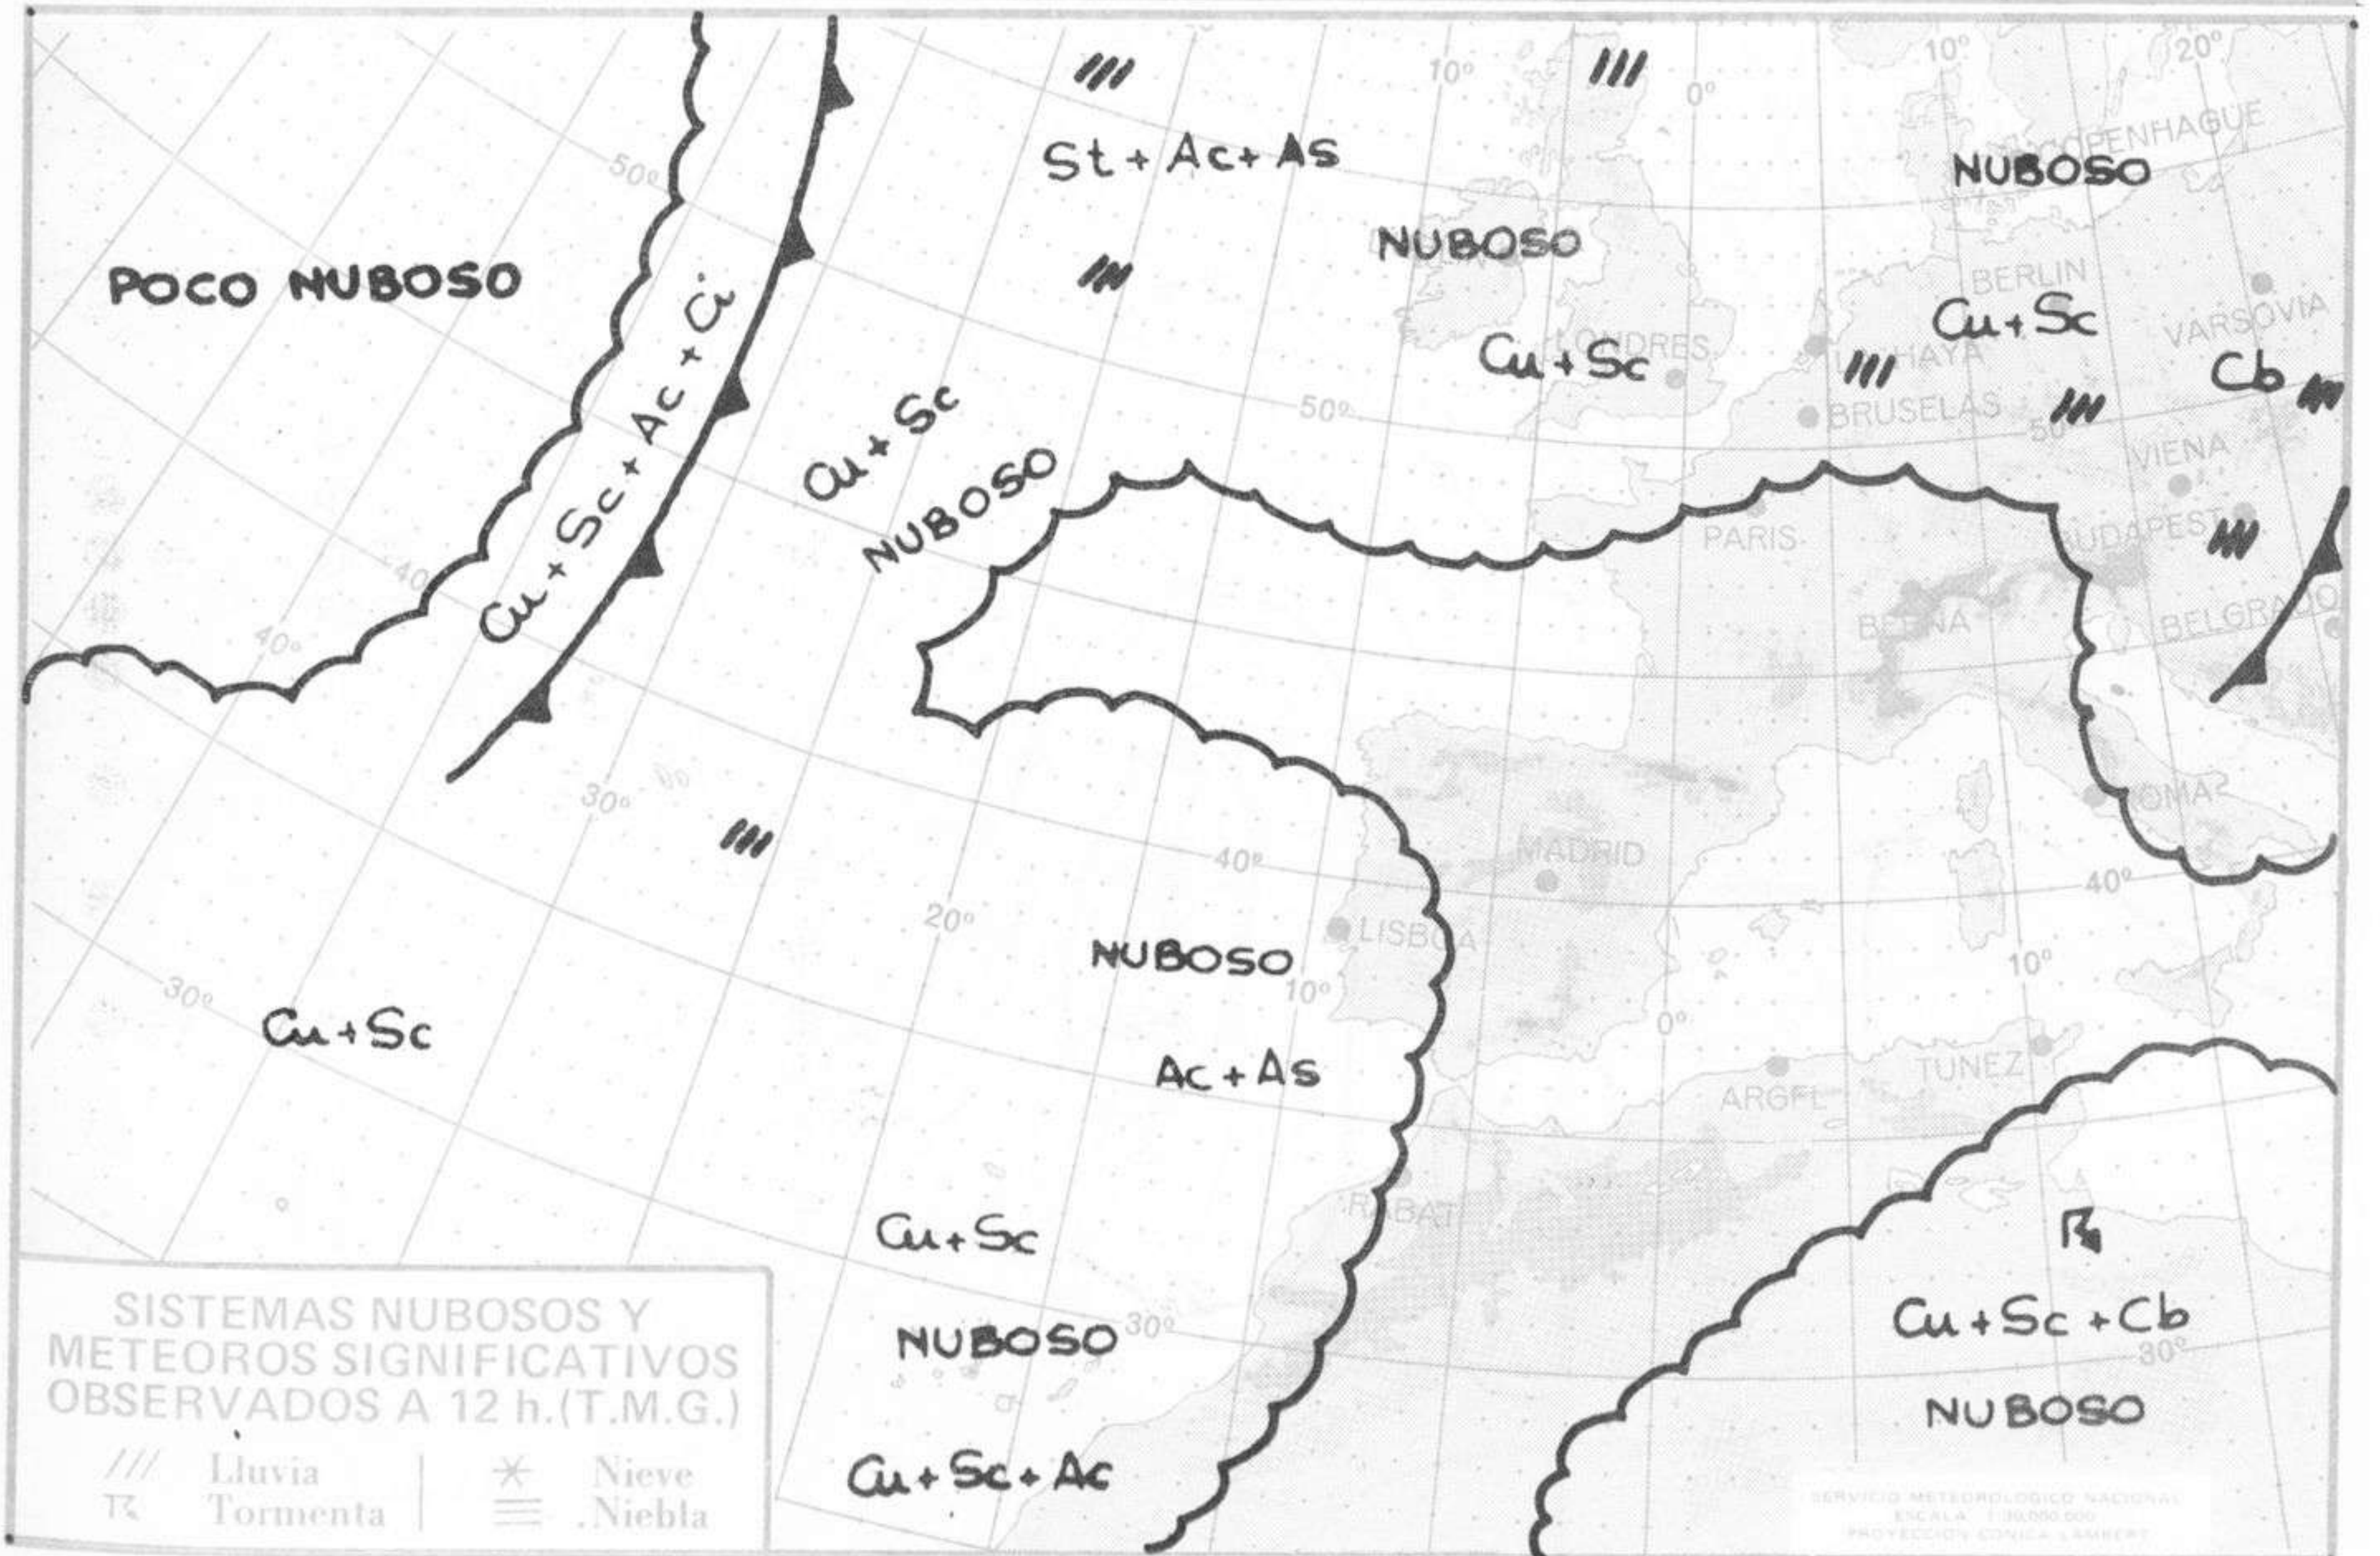

Estaciones	Temperaturas (°C)			Precipitación (l/m²)		Horas de sol ayer	Meteoros significativos			
	Máxima de ayer	Mínima de hoy	12 horas de hoy	06 ayer a 06 hoy	Hoy 06-12		18 horas de ayer	00 horas de hoy	06 horas de hoy	12 horas de hoy
Castellón de la Plana	19	10	19				☉		☉	☉
Valencia (A)	19	11	18				☉	☉	☉	☉
Valencia	19	12					☉		☉	
Alicante (A)		9	19					☉	☉	☉
Alicante	21	9					☉		☉	
Murcia (A)	18	8	12				☉		☉	☉
Murcia	20	8					☉		☉	☉
Cartagena	16	11		ip			☉		☉	☉
San Javier	18	12		ip			☉	☉	☉	☉
Sevilla (A)	22	10	19				☉	☉	☉	☉
Córdoba (A)	19	6	16				☉	☉	☉	☉
Jaén	18	10	17				☉		☉	☉
Granada (A)	18	2	15				☉	☉	☉	☉
Huelva	21	11					☉		☉	
Jerez de la Frontera (A) ...	22	10	22				☉	☉	☉	☉
Cádiz	20	16	19				☉		☉	☉
San Fernando	20	15	20				☉		☉	☉
Tarifa	17	16					☉	☉	☉	☉
Málaga (A)	19	12	18				☉		☉	☉
Almería (A)	21	12	20				☉	☉	☉	☉
Palma de Mallorca (A)	19	8	20				☉	☉	☉	☉
Mahón (A)	19	13	18	ip			☉	☉	☉	☉
Ibiza (A)	19	12	19				☉	☉	☉	☉
Santa Cruz de Tenerife (A)...	20	13	19				☉		☉	☉
Santa Cruz de Tenerife	25		24	ip			☉		☉	☉
Las Palmas (A)	25	20	25				☉		☉	☉
Fuerteventura (A)	25	17	25				☉		☉	☉
Lanzarote (A)	22	17	23				☉		☉	☉
Ceuta	17		16				☉		☉	☉
Melilla	20	16	18				☉	☉	☉	☉