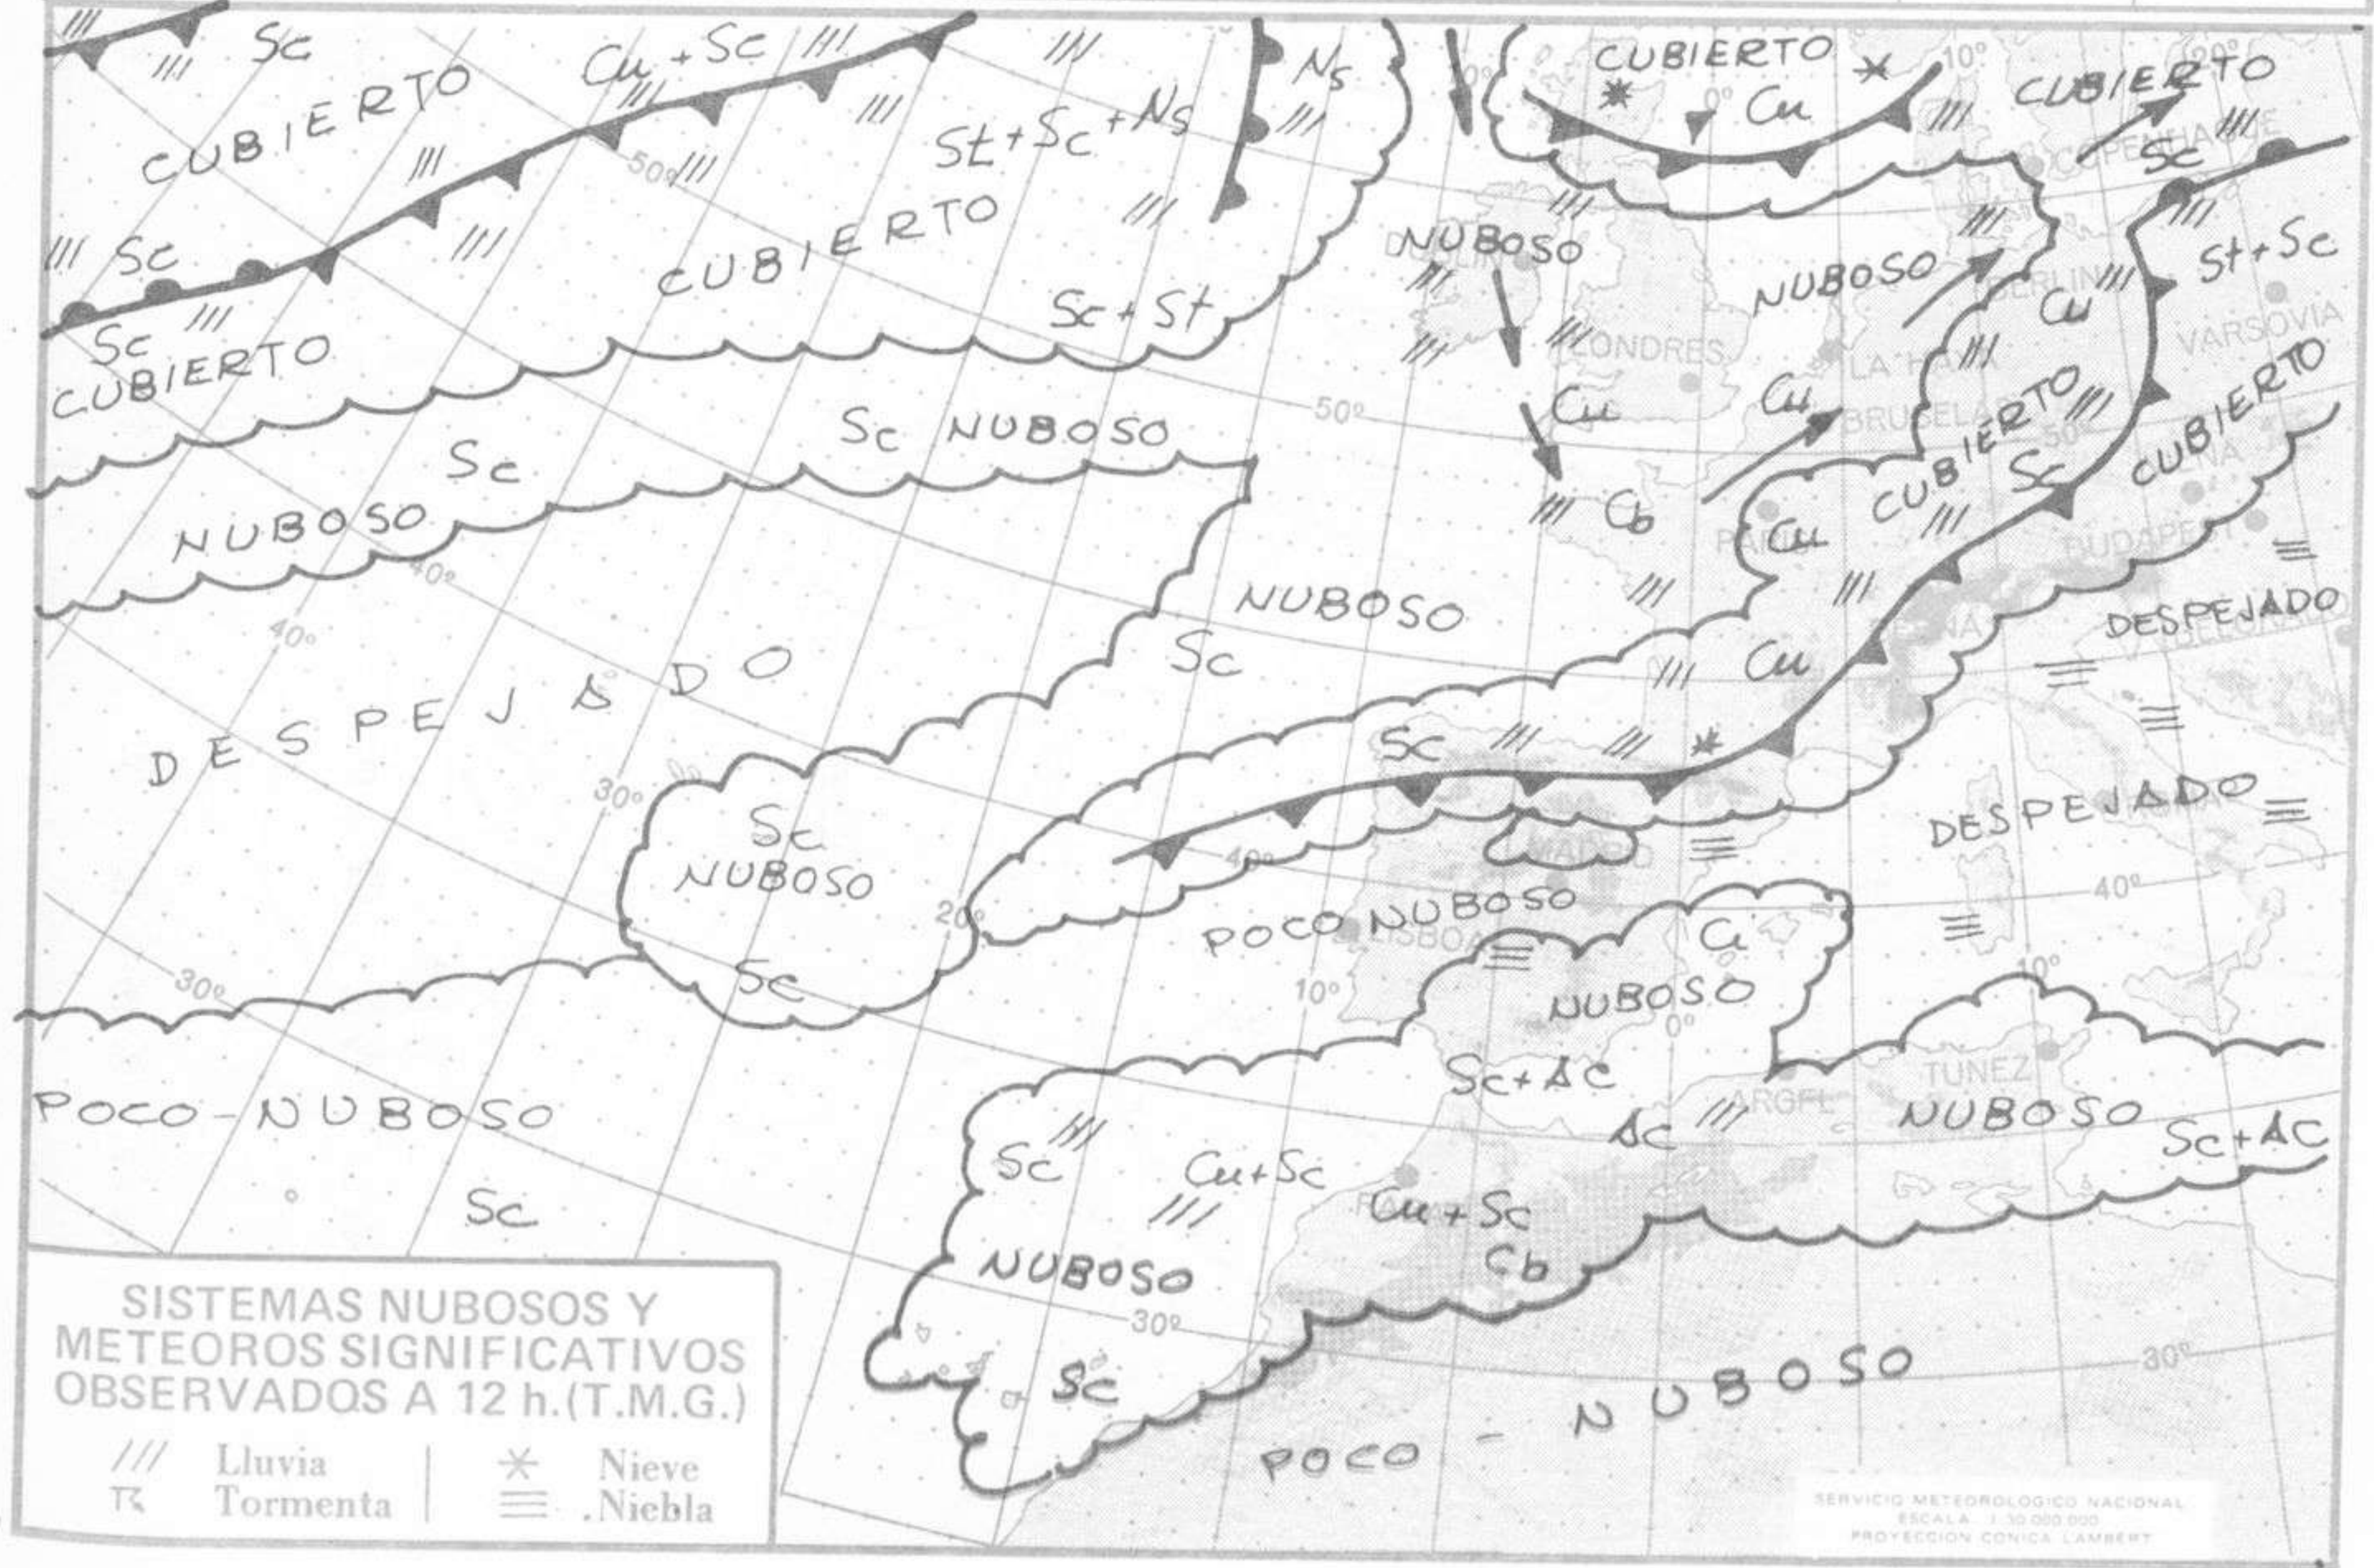

Estaciones	Temperaturas (°C)			Precipitación (l/m²)		Horas de sol ayer	Meteoros significativos			
	Máxima de ayer	Mínima de hoy	12 horas de hoy	06 ayer a 06 hoy	Hoy 06-12		18 horas de ayer	00 horas de hoy	06 horas de hoy	12 horas de hoy
Castellón de la Plana	20	10	19				☉		☉	☉
Valencia (A)	19	5	17			7.7	☉	☉	☉	☉
Valencia	20	8				9.3	☉			
Alicante (A)	20	10	17			7.1	☉	☉	☉	☉
Alicante	21	7				9.6	☉		☉	
Murcia (A)	X		17				☉			☉
Murcia	19		19				☉			☉
Cartagena	17	11					☉		☉	
San Javier	19	10	18			4.2	☉	☉	☉	☉
Sevilla (A)	22	9	16				☉	☉	☉	☉
Córdoba (A)	19	6	13			7.6	☉	☉	☉	☉
Jaén	18	8	14	ip			☉		☉	☉
Granada (A)	19	5	13			7.9	☉	☉	☉	☉
Huelva	23		20				☉		☉	☉
Jerez de la Frontera (A) ...	23	12	19				☉		☉	☉
Cádiz	20	X	18			9.0	☉		☉	☉
San Fernando	18		19				☉		☉	☉
Tarifa	18	16	18			4.7	☉	☉	☉	☉
Málaga (A)	19	14	18	ip		1.5	☉	☉	☉	☉
Almería (A)	21	12	19			6.5	☉	☉	☉	☉
Palma de Mallorca (A)	19	4	17			9.5	☉	☉	☉	☉
Mahón (A)	20	9	17			8.8	☉	☉	☉	☉
Ibiza (A)	19	11	18			9.2	☉	☉	☉	☉
Santa Cruz de Tenerife (A)...	17	13	15	7	2	4.5	☉	☉	☉	☉
Santa Cruz de Tenerife	24	18	22	3	ip	6.7	☉		☉	☉
Las Palmas (A)	23	17	22	6		5.6	☉	☉	☉	☉
Fuerteventura (A)	23		22				☉		☉	☉
Lanzarote (A)	22	16	20			7.2	☉		☉	☉
Ceuta	17		15		ip		☉		☉	☉
Melilla	19	15				3.8	☉	☉	☉	☉