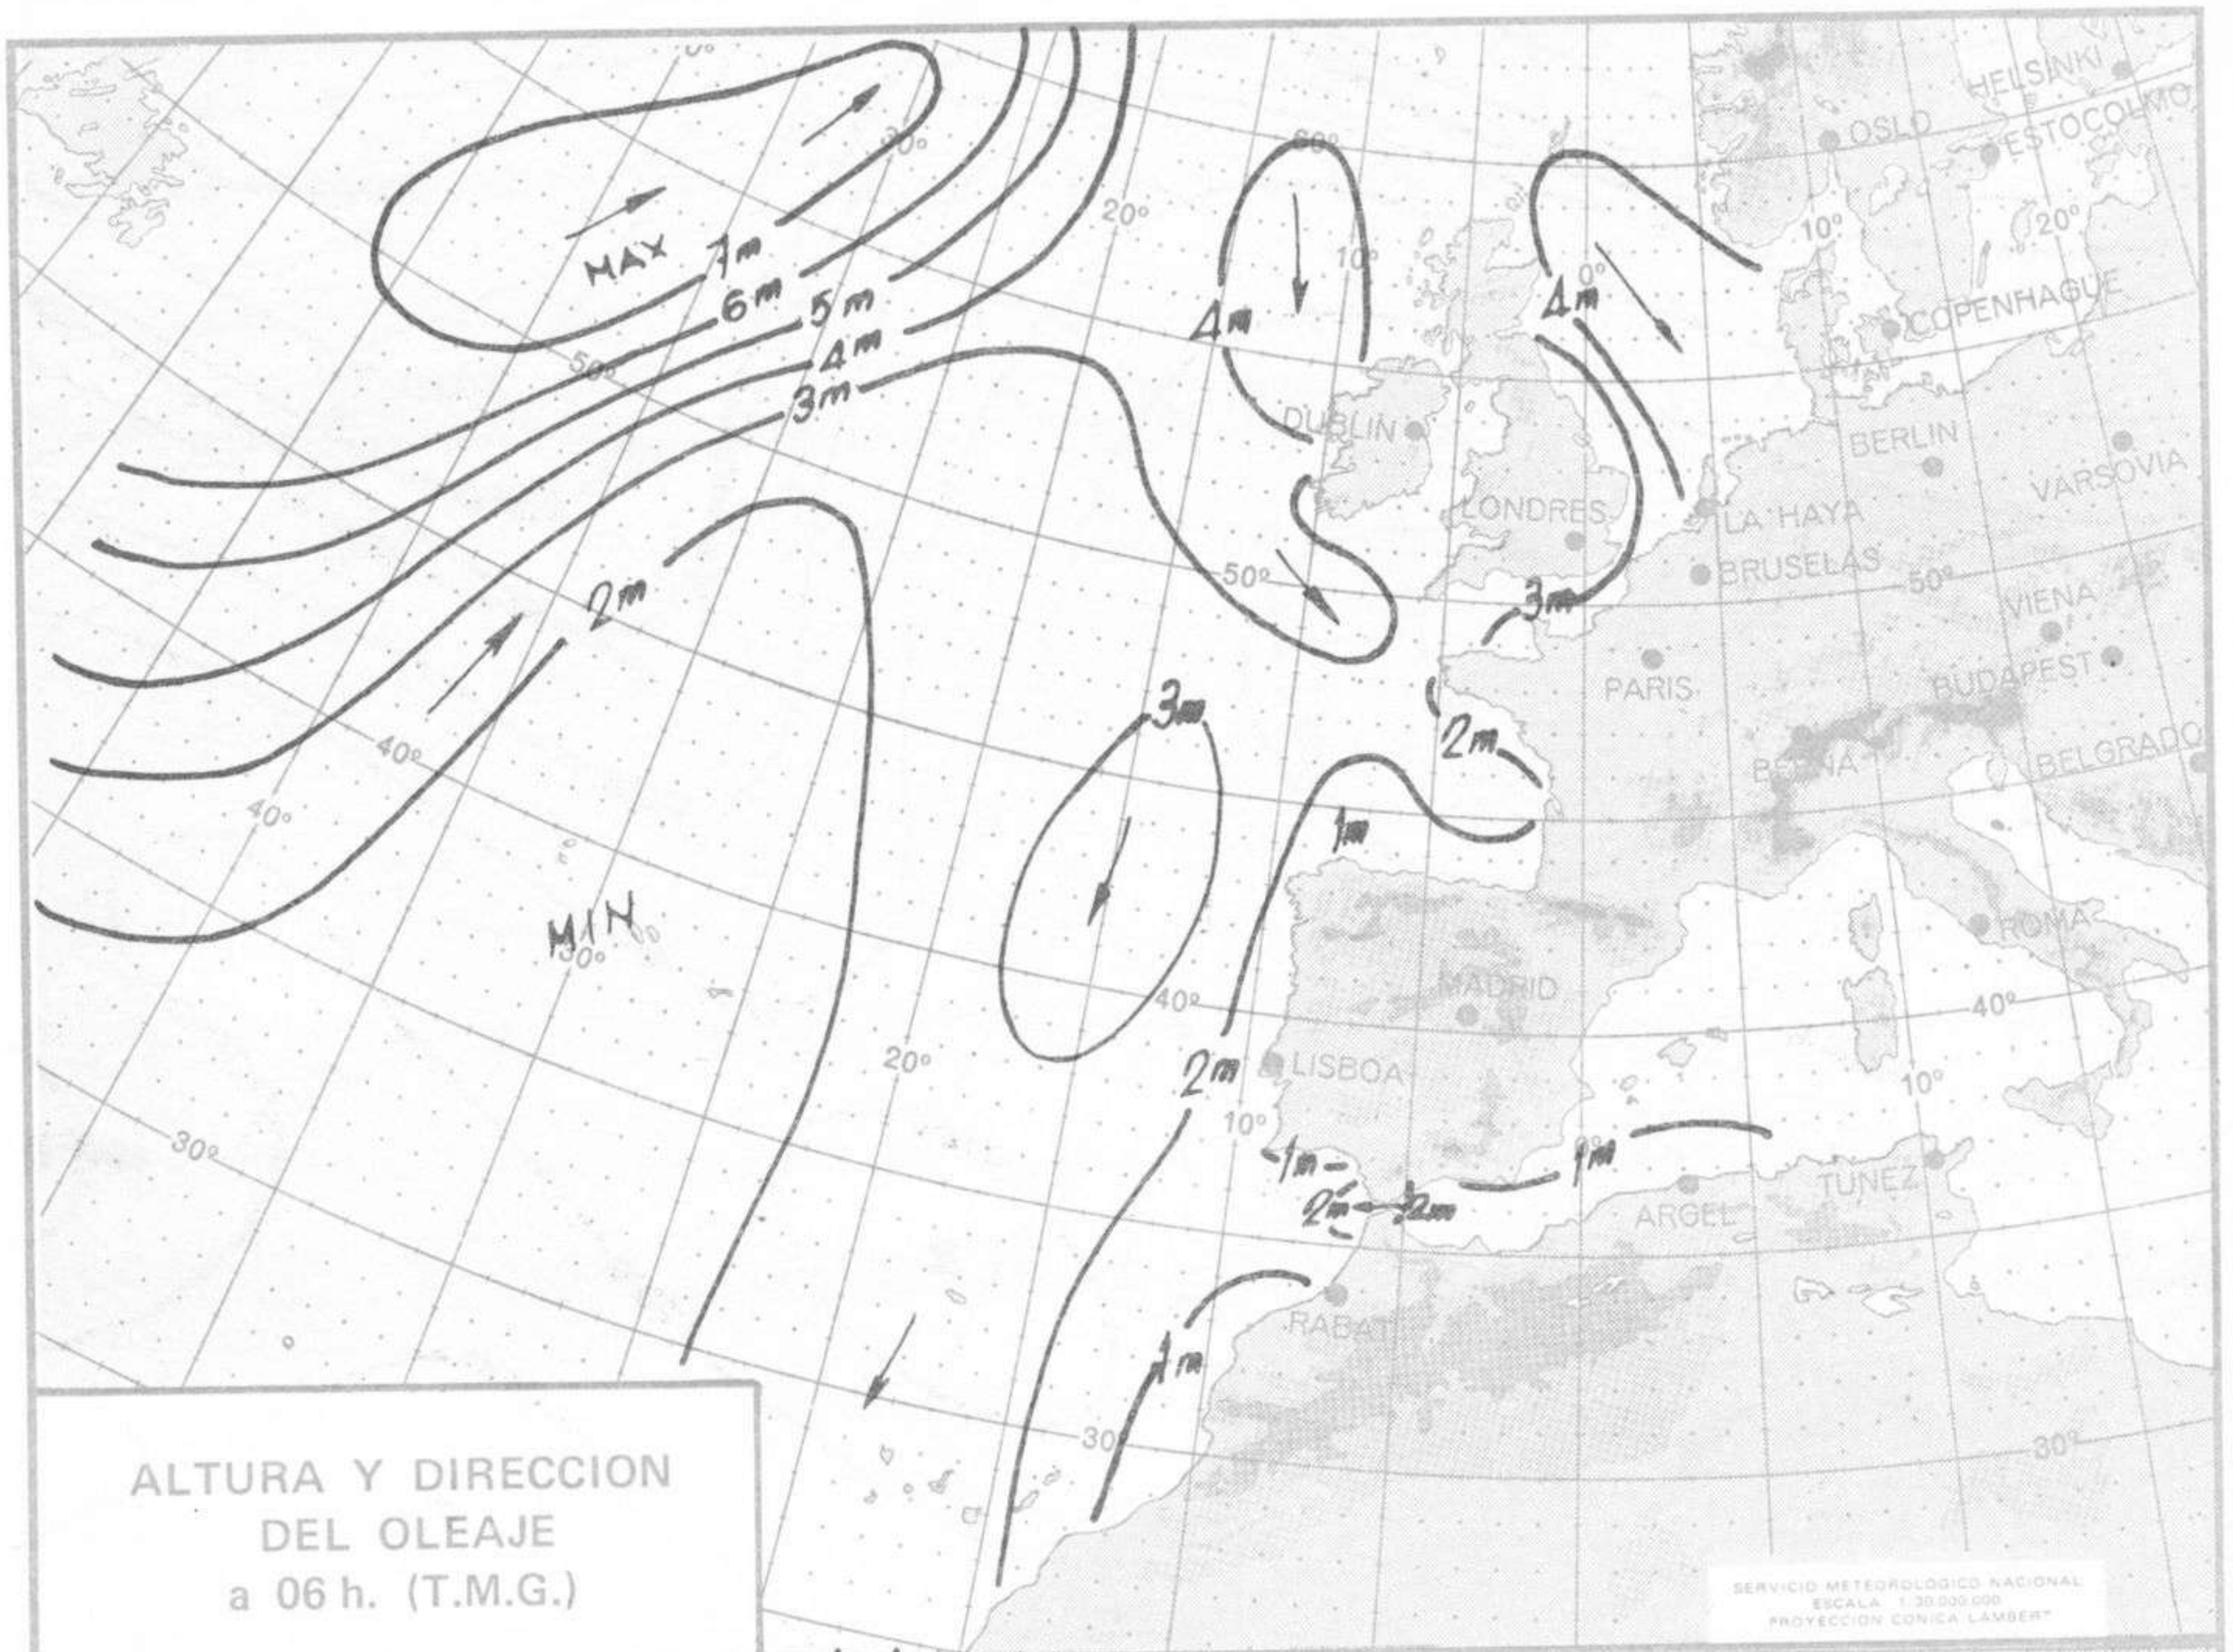

MINISTERIO DEL AIRE - SERVICIO METEOROLOGICO NACIONAL

COMPLEMENTO A LA INFORMACION TECNICA DIARIA

Dirección postal: Centro de Análisis y Predicción (Ciudad Universitaria), Apartado 285 - Madrid - 3 - (España) - Teléfono: 244 35 00
Fonometeo local: teléfono 094 - Fonometeo España: teléfono 232 69 40 de Madrid

MADRID, Domingo 11 de NOVIEMBRE de 1.973

		R A D I O S O N D E O S																								
		Sondeos a 00 horas (TMG)					Sondeos a 12 horas (TMG)																			
		Presiones tipo			Puntos notables		Presiones tipo			Puntos notables																
		PPP	hhh	TT	DD	dd	ff	PPP	TT	DD	PPP	hhh	TT	DD	dd	ff	PPP	TT	DD	PPP	TT	DD				
La Coruña	08.001	1000									1000															
		850									850															
		700									700															
		500									500															
		400									400															
		300									300															
		250									250															
		200									200															
		150									150															
		100									100															
Madrid / Barajas	08.221	1000	187					948	7	34	1000	175					947	12	42							
		850	1537	8	56	14	03	921	12	57	850	1532	* 8	63	03	06	726	8	26							
		700	3117	0	58	15	11	716	1	58	700	xxxx	-2	69	03	05	337	-34	30							
		500	5720	-18	59	16	25	486	-19	59	500	5690	-20		27	15	281	-53								
		400	7350	-31	56	18	26	152	-57	18	400	7300	-33		23	20	273	-56								
		300	9320	-47	30	16	30	194	-64		300	9260	-49		24	09	173	-54								
		250	10500	-57		16	25	174	-60		250	10430	-57		21	10										
		200	11900	-63		17	25				200	11850	-55		21	10										
		150	12680	-60		26	10				150	12700	-55		27	30										
		100	16200	-62		30	10				100	16270	-59		32	20										
Palma de Mallorca / Bon Bonet	08.302	1000	185	10	56	00	07	1015	8	15	1000	163	15	47	00	00	1013	15	47							
		850	1545	11	72	27	10	985	14	63	850	1521	8	60	00	00	912	10	62							
		700	3137	2		12	09	830	10	75	700	3100	-1	65	17	14	822	8	63							
		500	5700	-16		15	25	680	1		500	5690	-19	18	21	14	684	-2	65							
		400	7300	-30		16	29	627	-5		400	7320	-32	39	19	21	506	-19	28							
		300	9370	-77		16	27	610	-5		300	9290	-49	60	22	50	456	-23	36							
		250	10500	-57		18	19	529	-15		250	10470	-57		22	33	264	-56	50							
		200	11900	-63		20	25	500	-16		200	11870	-60		23	52	175	-62								
		150	13720	-74		22	23	300	-48		150	13660	-62		24	43	108	-62								
		100	16200	-68		21	21	225	-62		100															
Santa Cruz de Tenerife	60.020	1000									1000															
		850									850															
		700									700															
		500									500															
		400									400															
		300									300															
		250									250															
		200									200															
		150									150															
		100									100															

V I E N T O E N A L T I T U D																
Estación	Tipo de indicador	Indicativo	dir/hora	Tierra	1000m	1500m	2000m	3000m	4000m	5500m	7000m	9000m	10500m	12000m	13500m	15000m
				dd ff	dd ff	dd ff	dd ff	dd ff	dd ff	dd ff	dd ff	dd ff	dd ff	dd ff	dd ff	dd ff