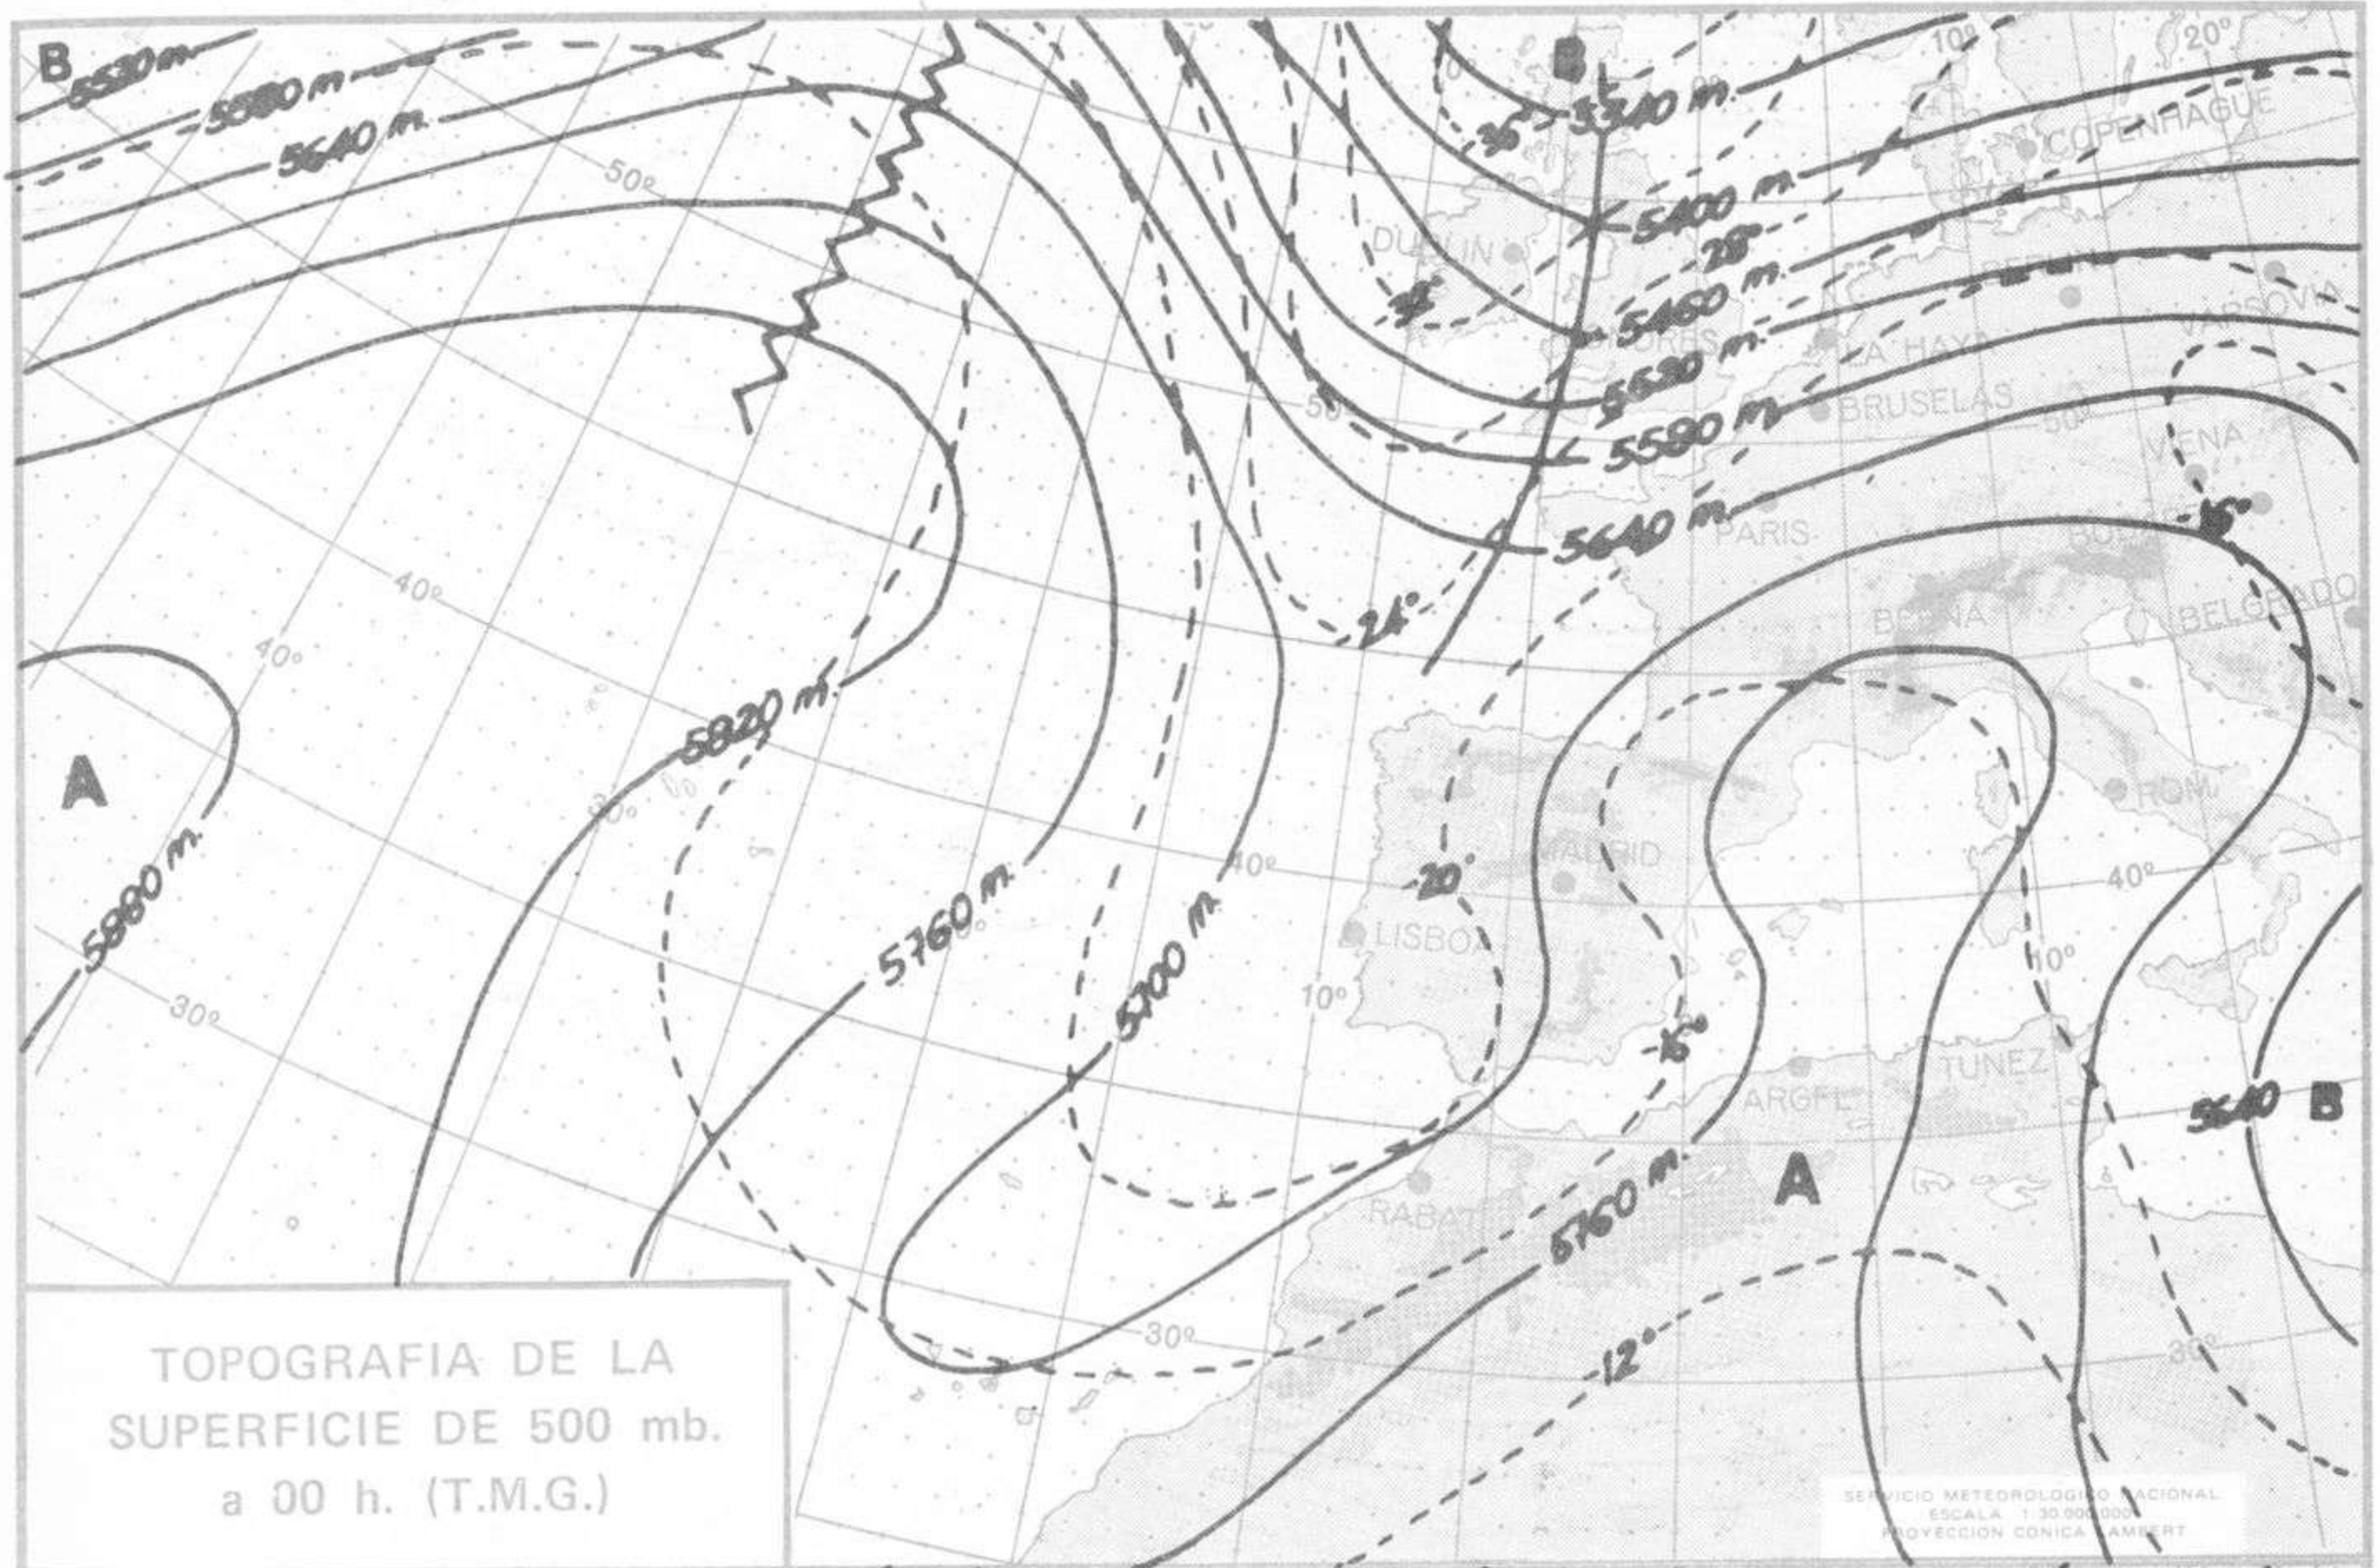

INFORMACION TECNICA DIARIA

Núm. 315.

MADRID,

DOMINGO

11 de

NOVIEMBRE

de 1.973

Dirección postal: Centro de Análisis y Predicción (Ciudad Universitaria), Apartado 285 - Madrid - 3 - (España) - Teléfono: 244 35 00
Fonometeo local: teléfono 094 - Fonometeo España: teléfono 232 69 40 de Madrid