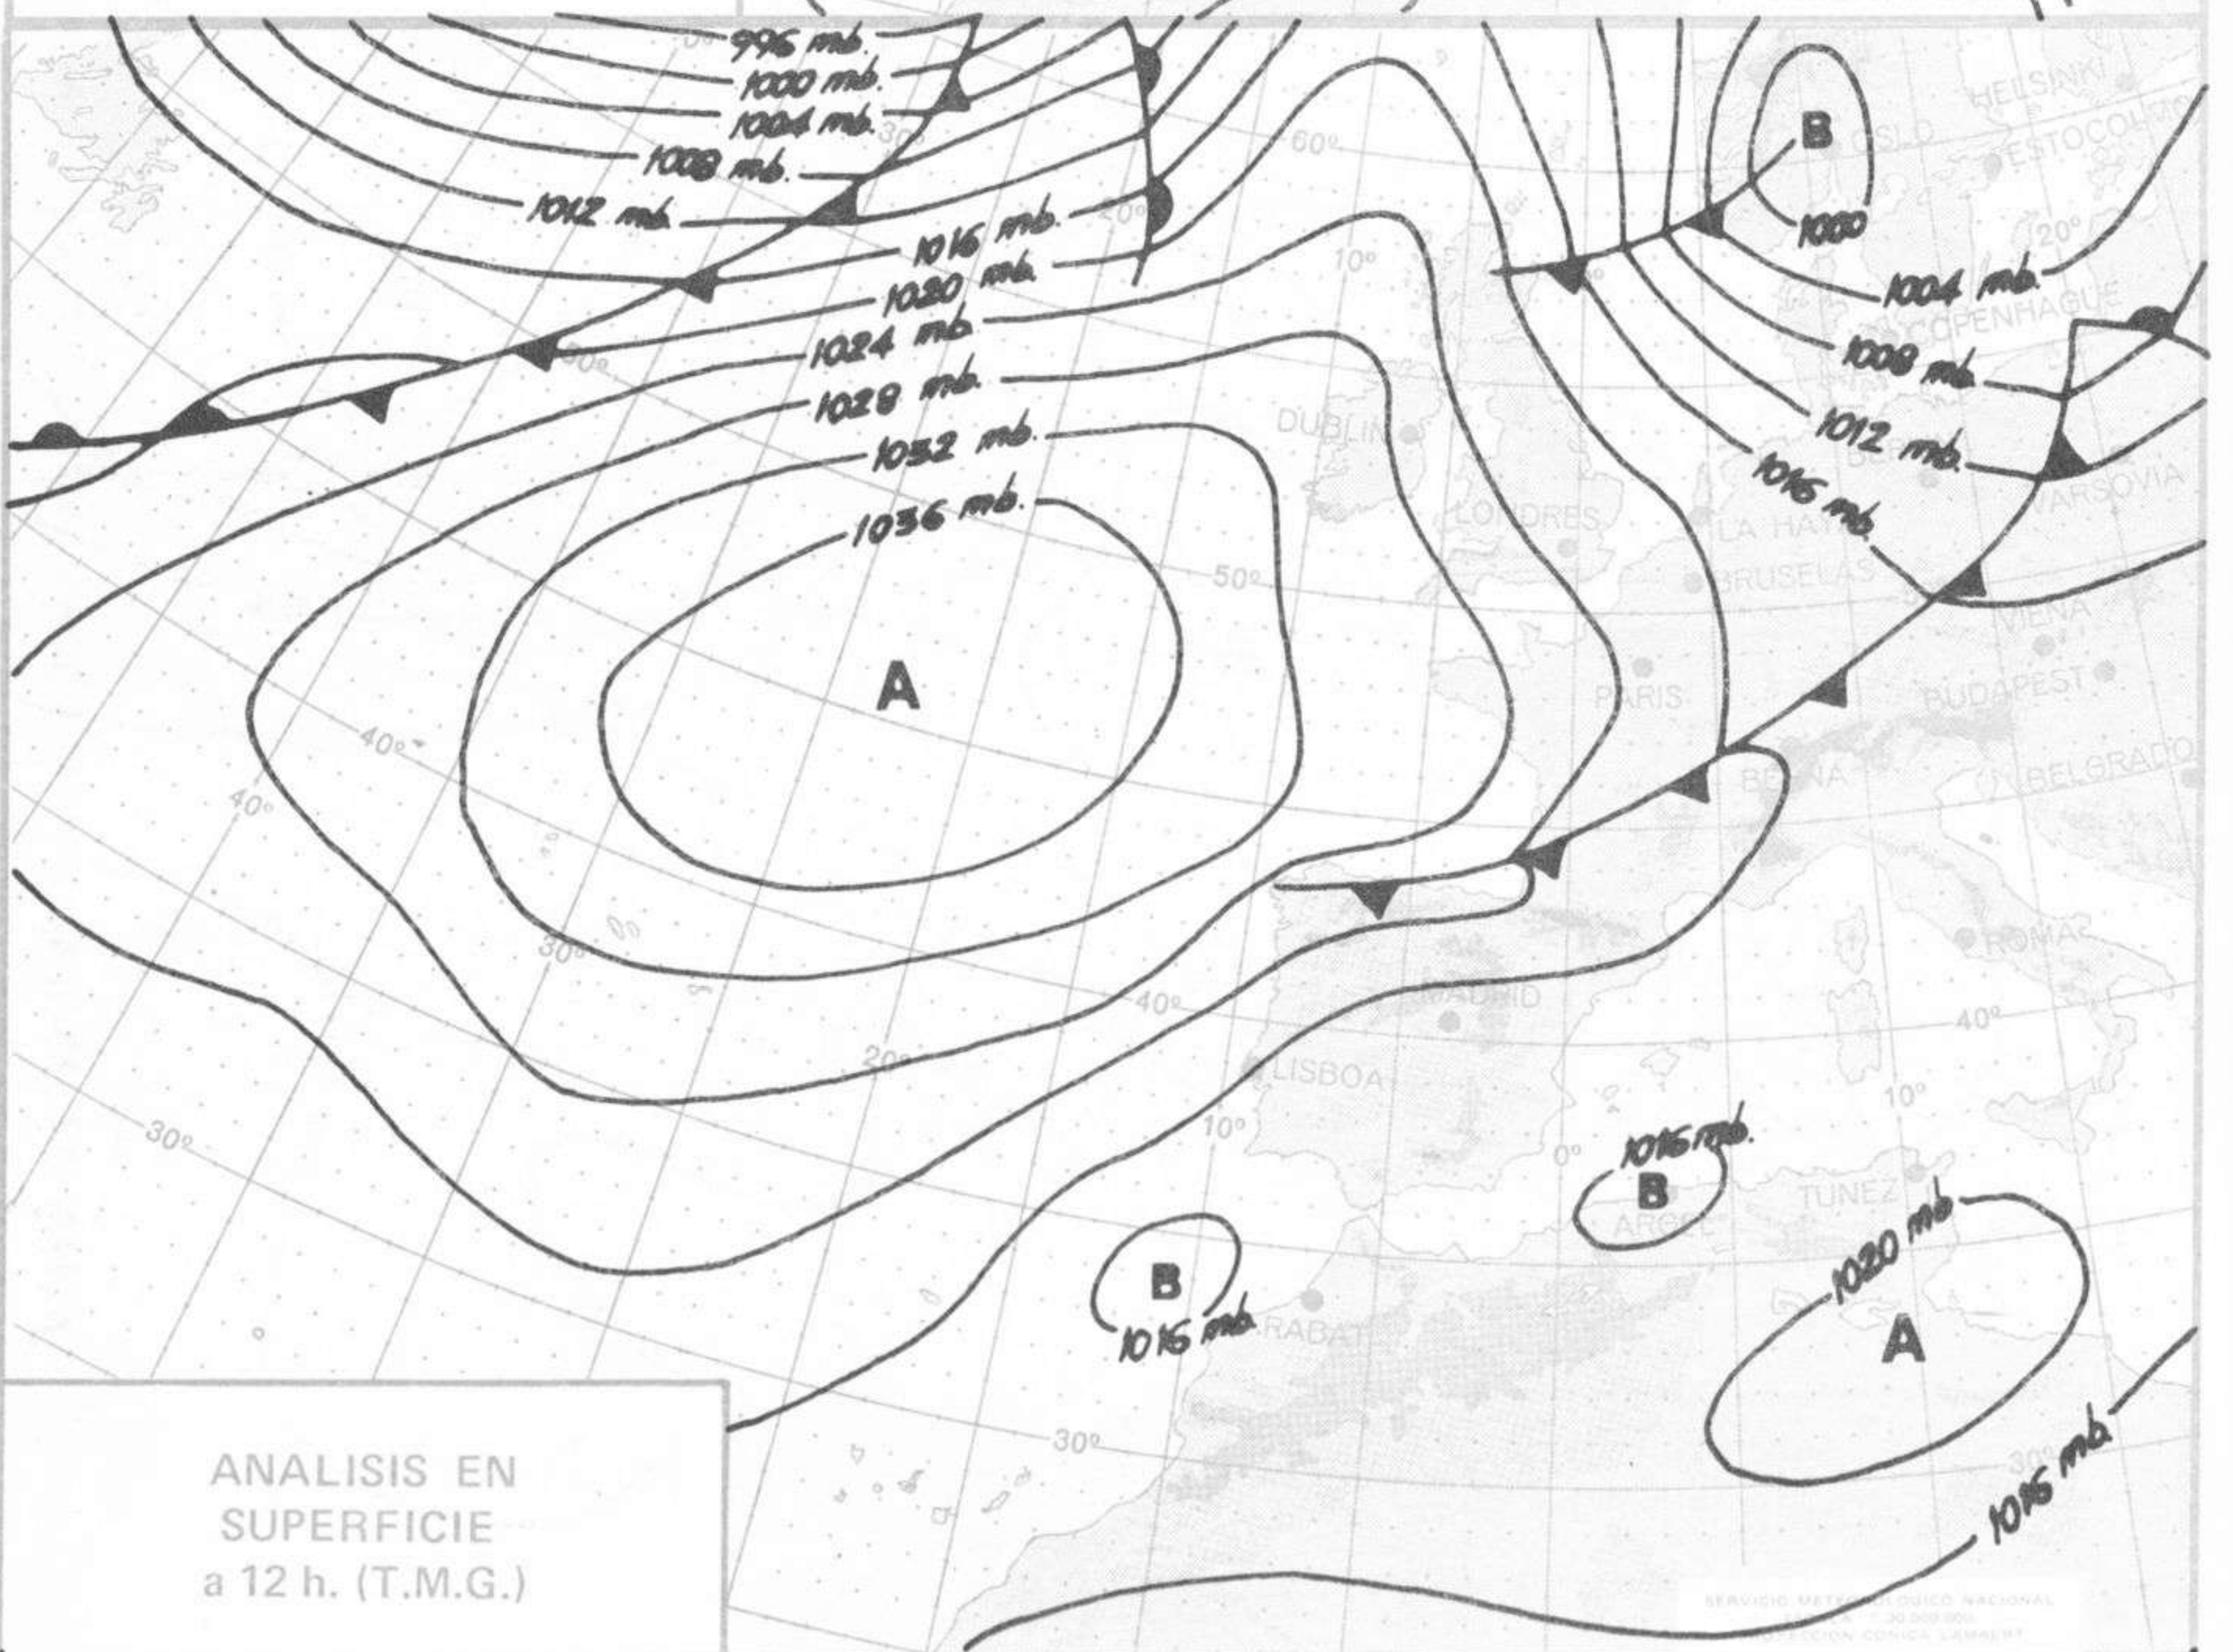

TOPOGRAFIA DE LA SUPERFICIE DE 500 mb. a 12 h. (T.M.G.)

ANALISIS EN SUPERFICIE a 12 h. (T.M.G.)