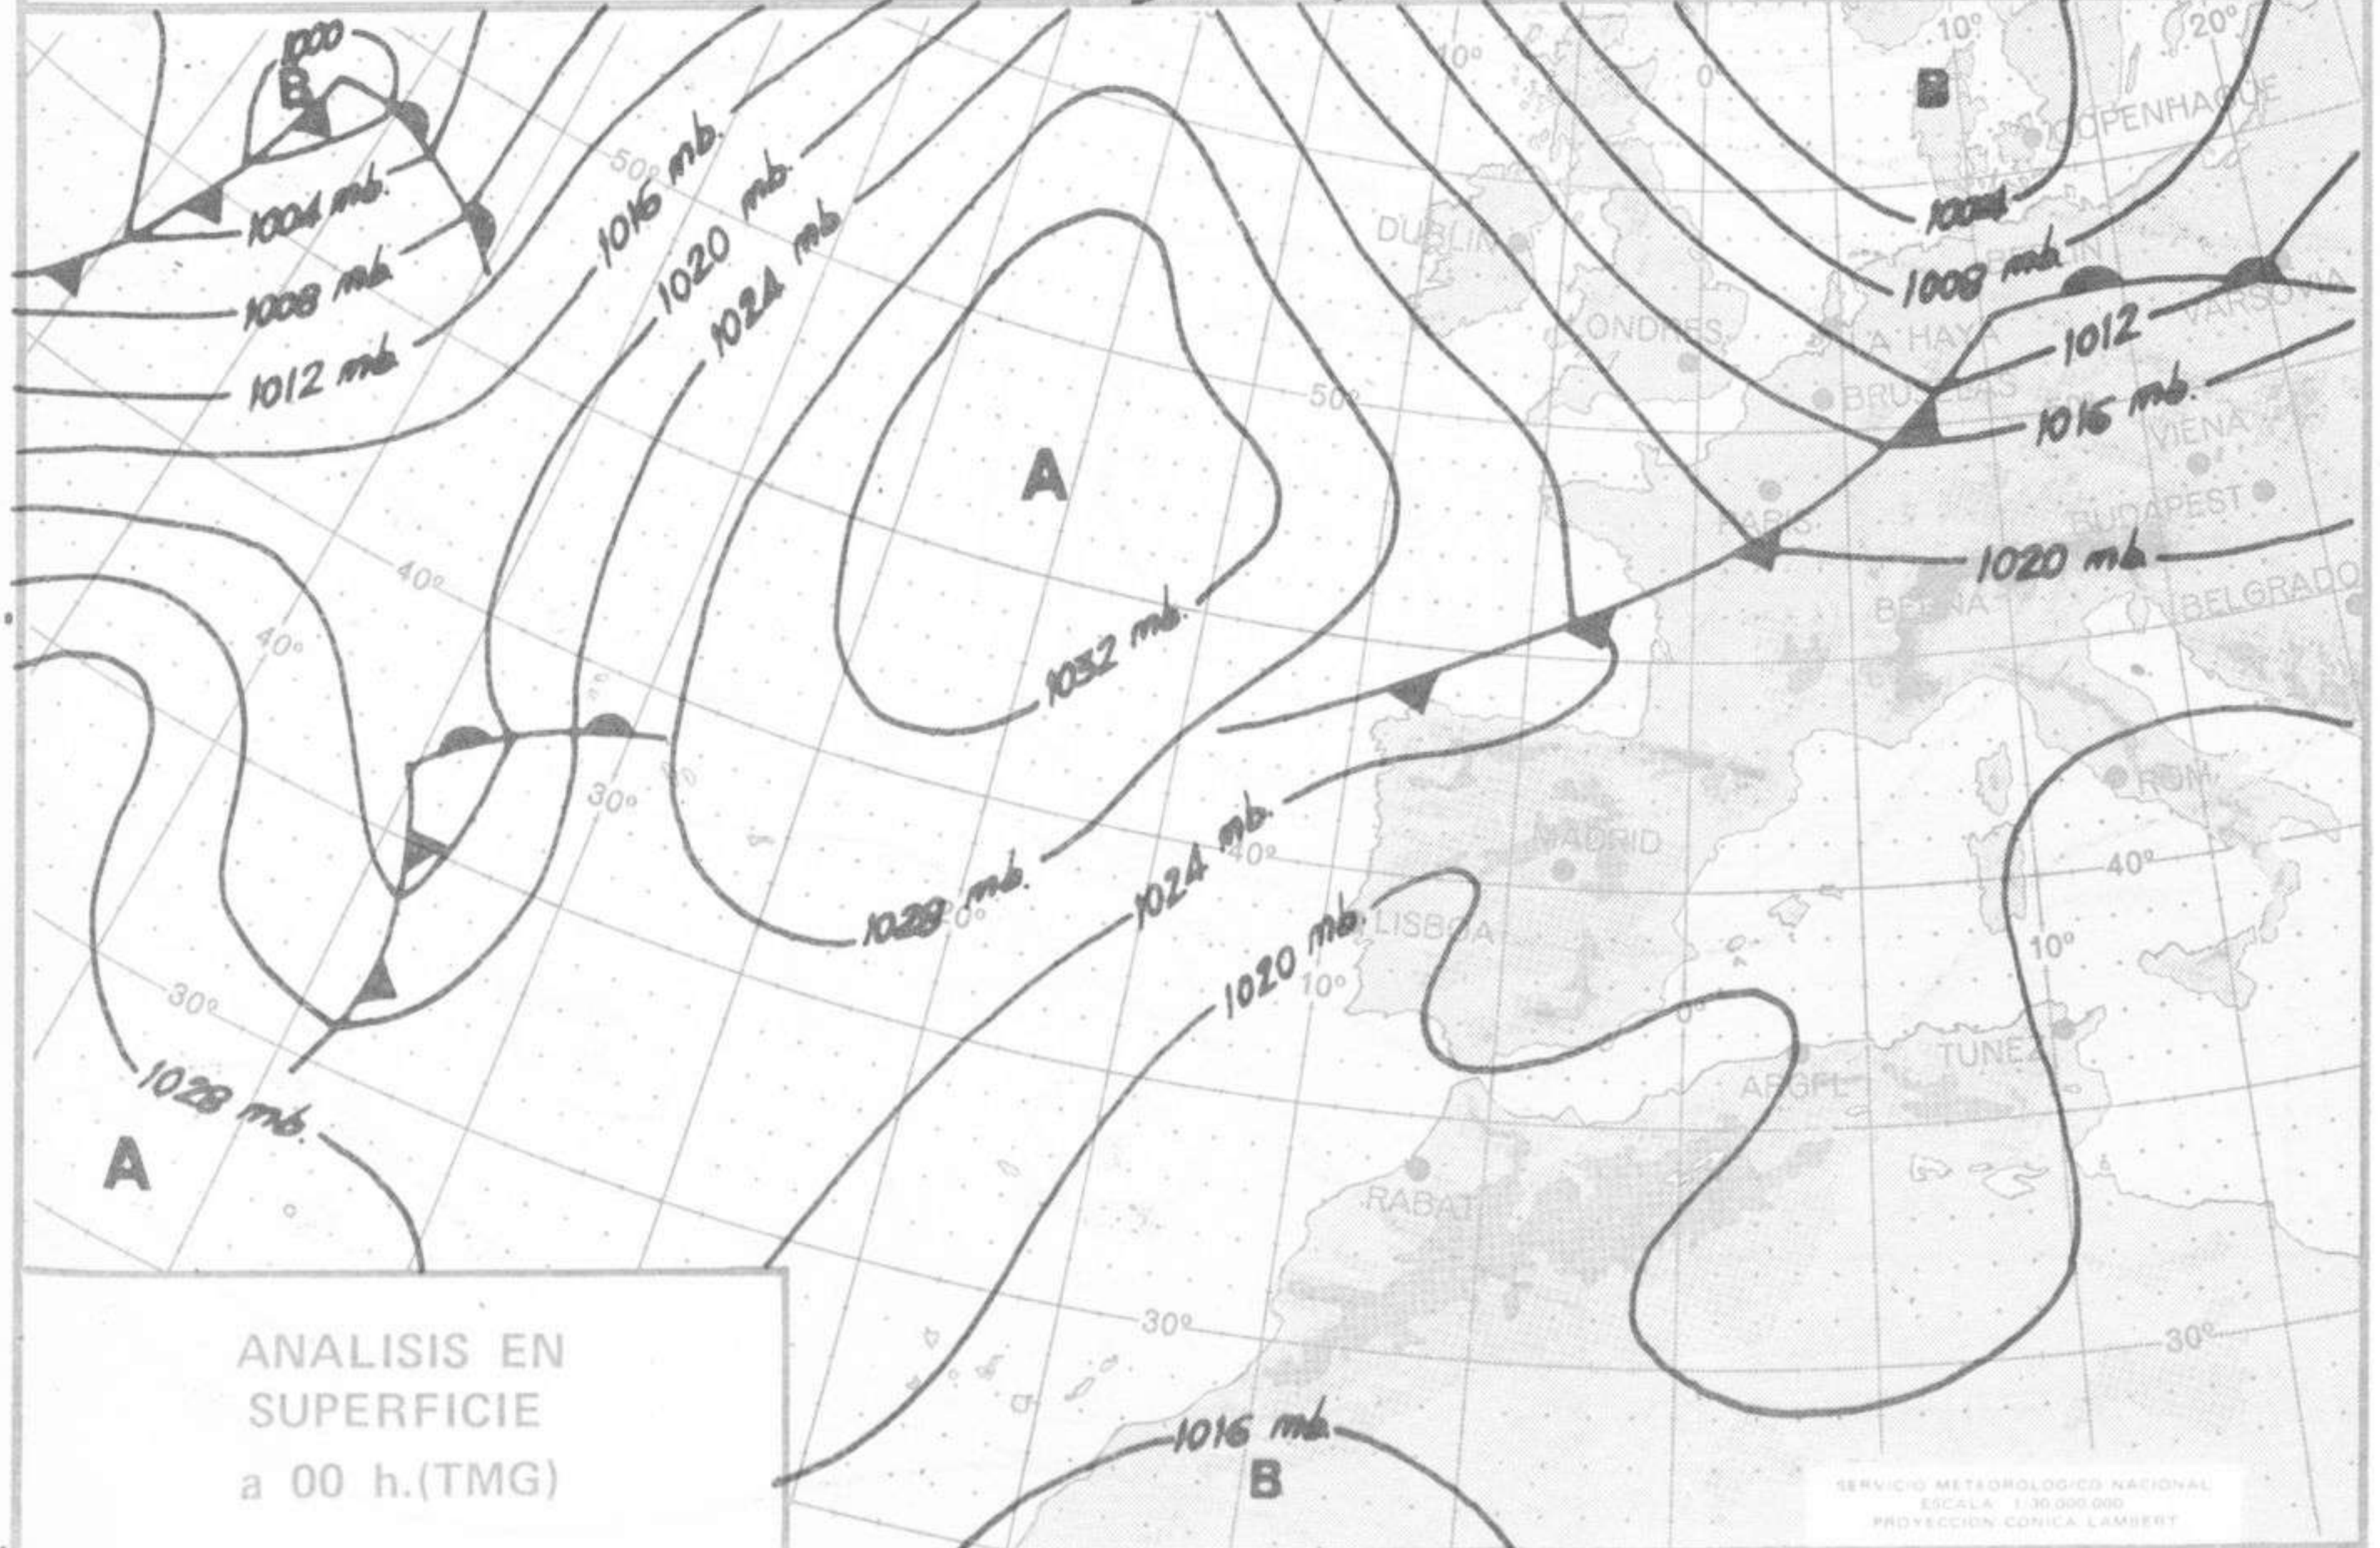

INFORMACION TECNICA DIARIA

Núm. 315.

MADRID,

DOMINGO

11 de

NOVIEMBRE

de 1.973

Dirección postal: Centro de Análisis y Predicción (Ciudad Universitaria), Apartado 285 - Madrid - 3 - (España) - Teléfono: 244 35 00
Fonometeo local: teléfono 094 - Fonometeo España: teléfono 232 69 40 de Madrid