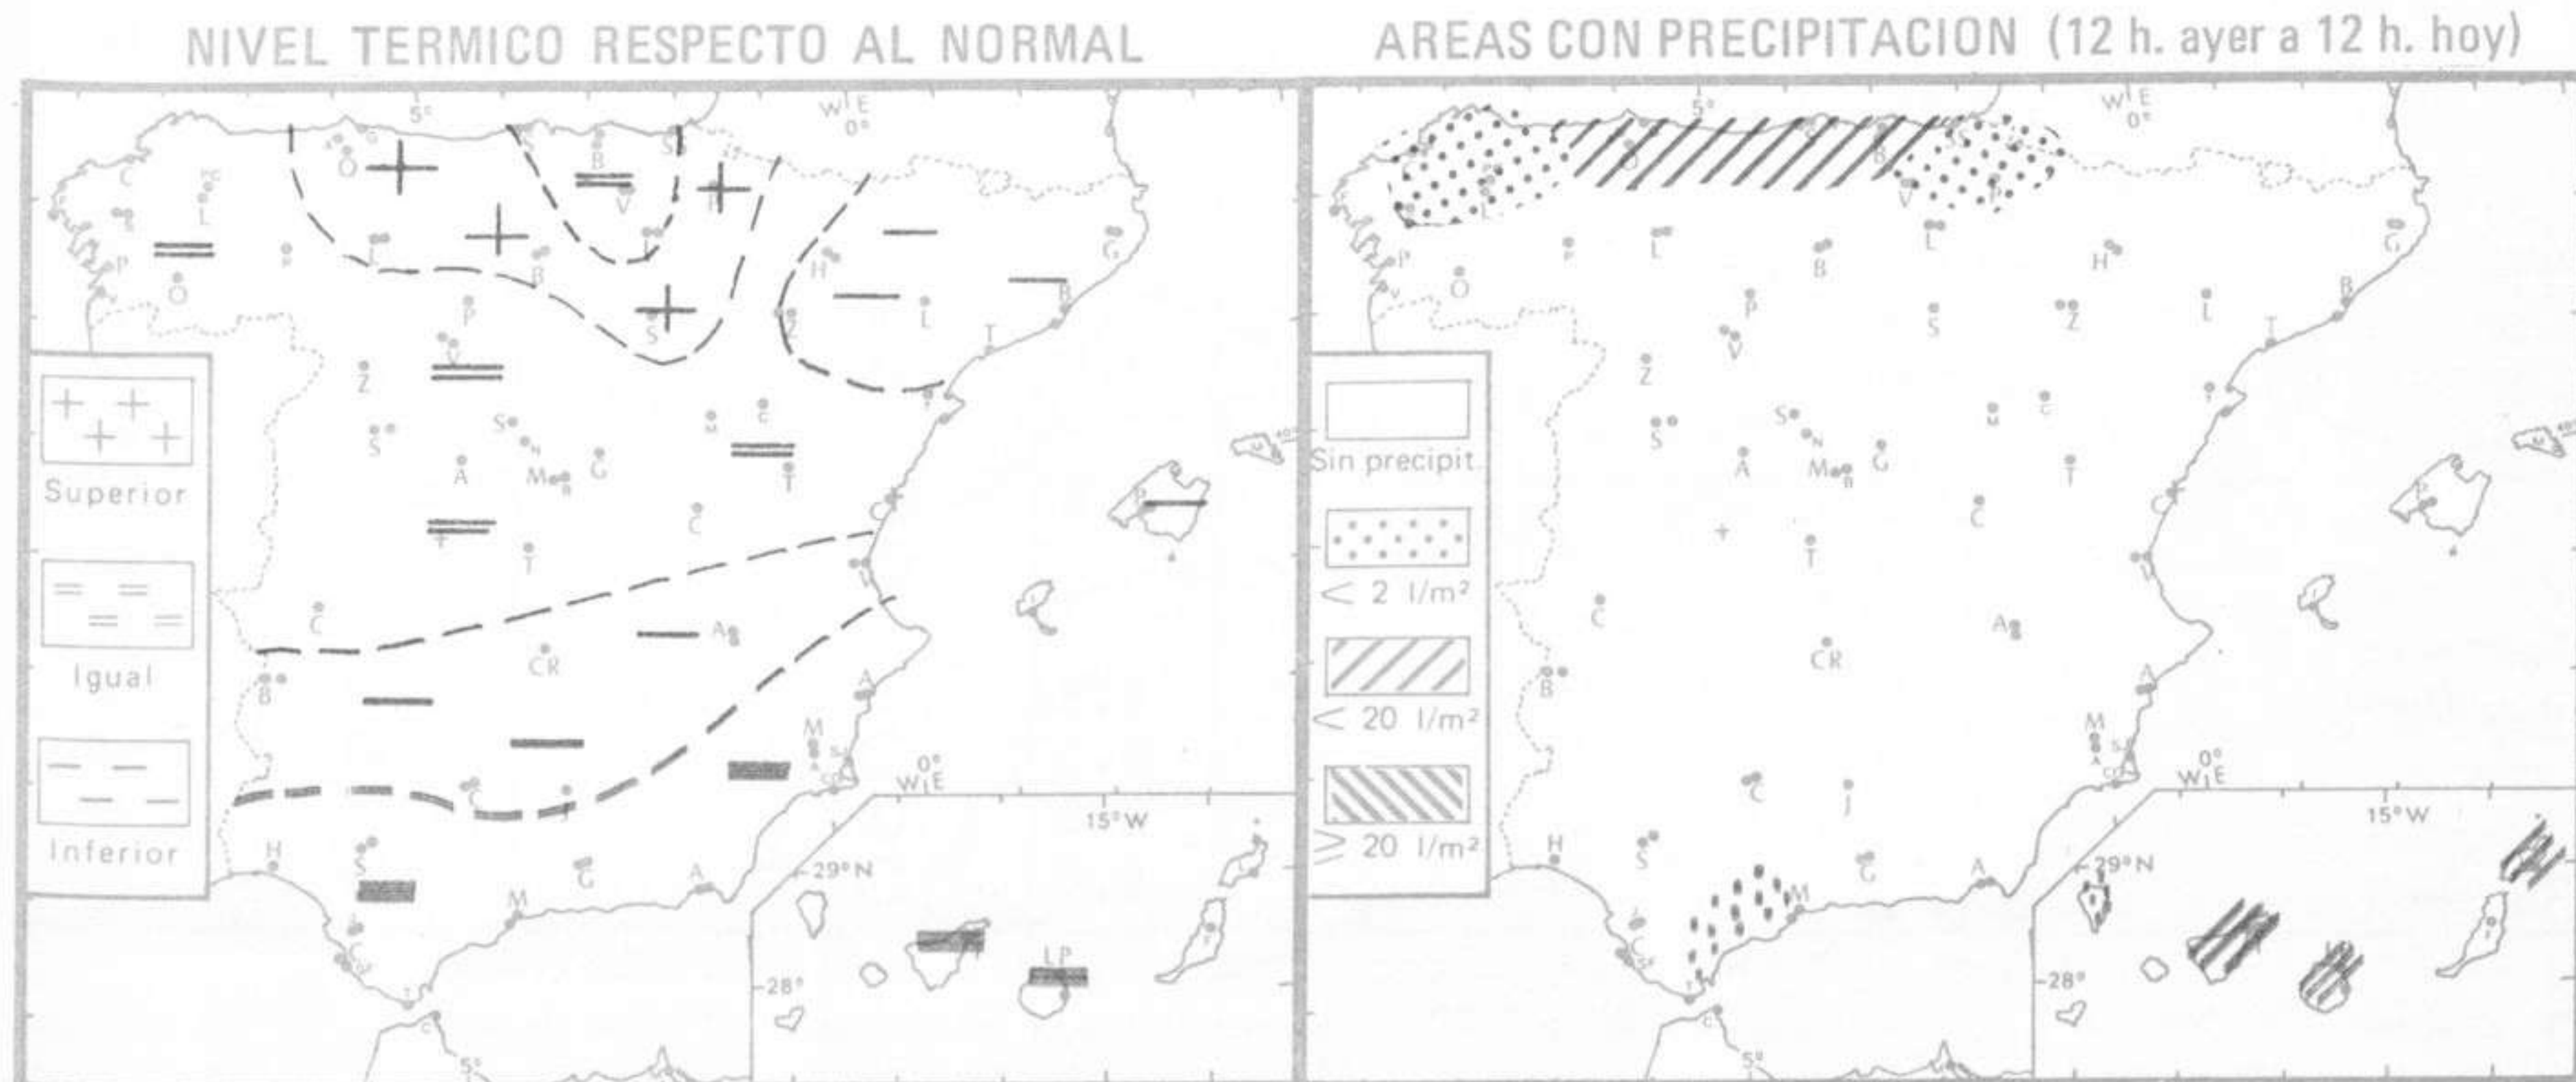

Vientos fuertes: Se registraron intervalos fuertes del este ayer a última hora en el Estrecho.

Temperaturas destacables: Las máximas de ayer oscilaron de 13ª en Lérida a 23ª en Huelva. y de 23ª a 24ª en Canarias. Las mínimas de hoy han variado entre 0ª en Salamanca a 12ª en San Sebastián y de 17ª a 18ª en las capitales Canarias.

PRONOSTICO PARA MAÑANA:

En el Cantábrico, cuadrante nordeste, Levante, Baleares y área del Estrecho parcialmente nuboso con riesgo de algún chubasco aislado. En Canarias intervalos nubosos con alguna precipitación intermitente. En las demás regiones poco nuboso o despejado. Vientos de Levante en el Estrecho.

TENDENCIA PARA LOS DIAS 13 Y 14.

Día 13: En los litorales Cantábrico y Mediterráneo y en Baleares parcialmente nuboso. En las demás regiones casi despejado.

Día 14: Generalmente despejado o poco nuboso.