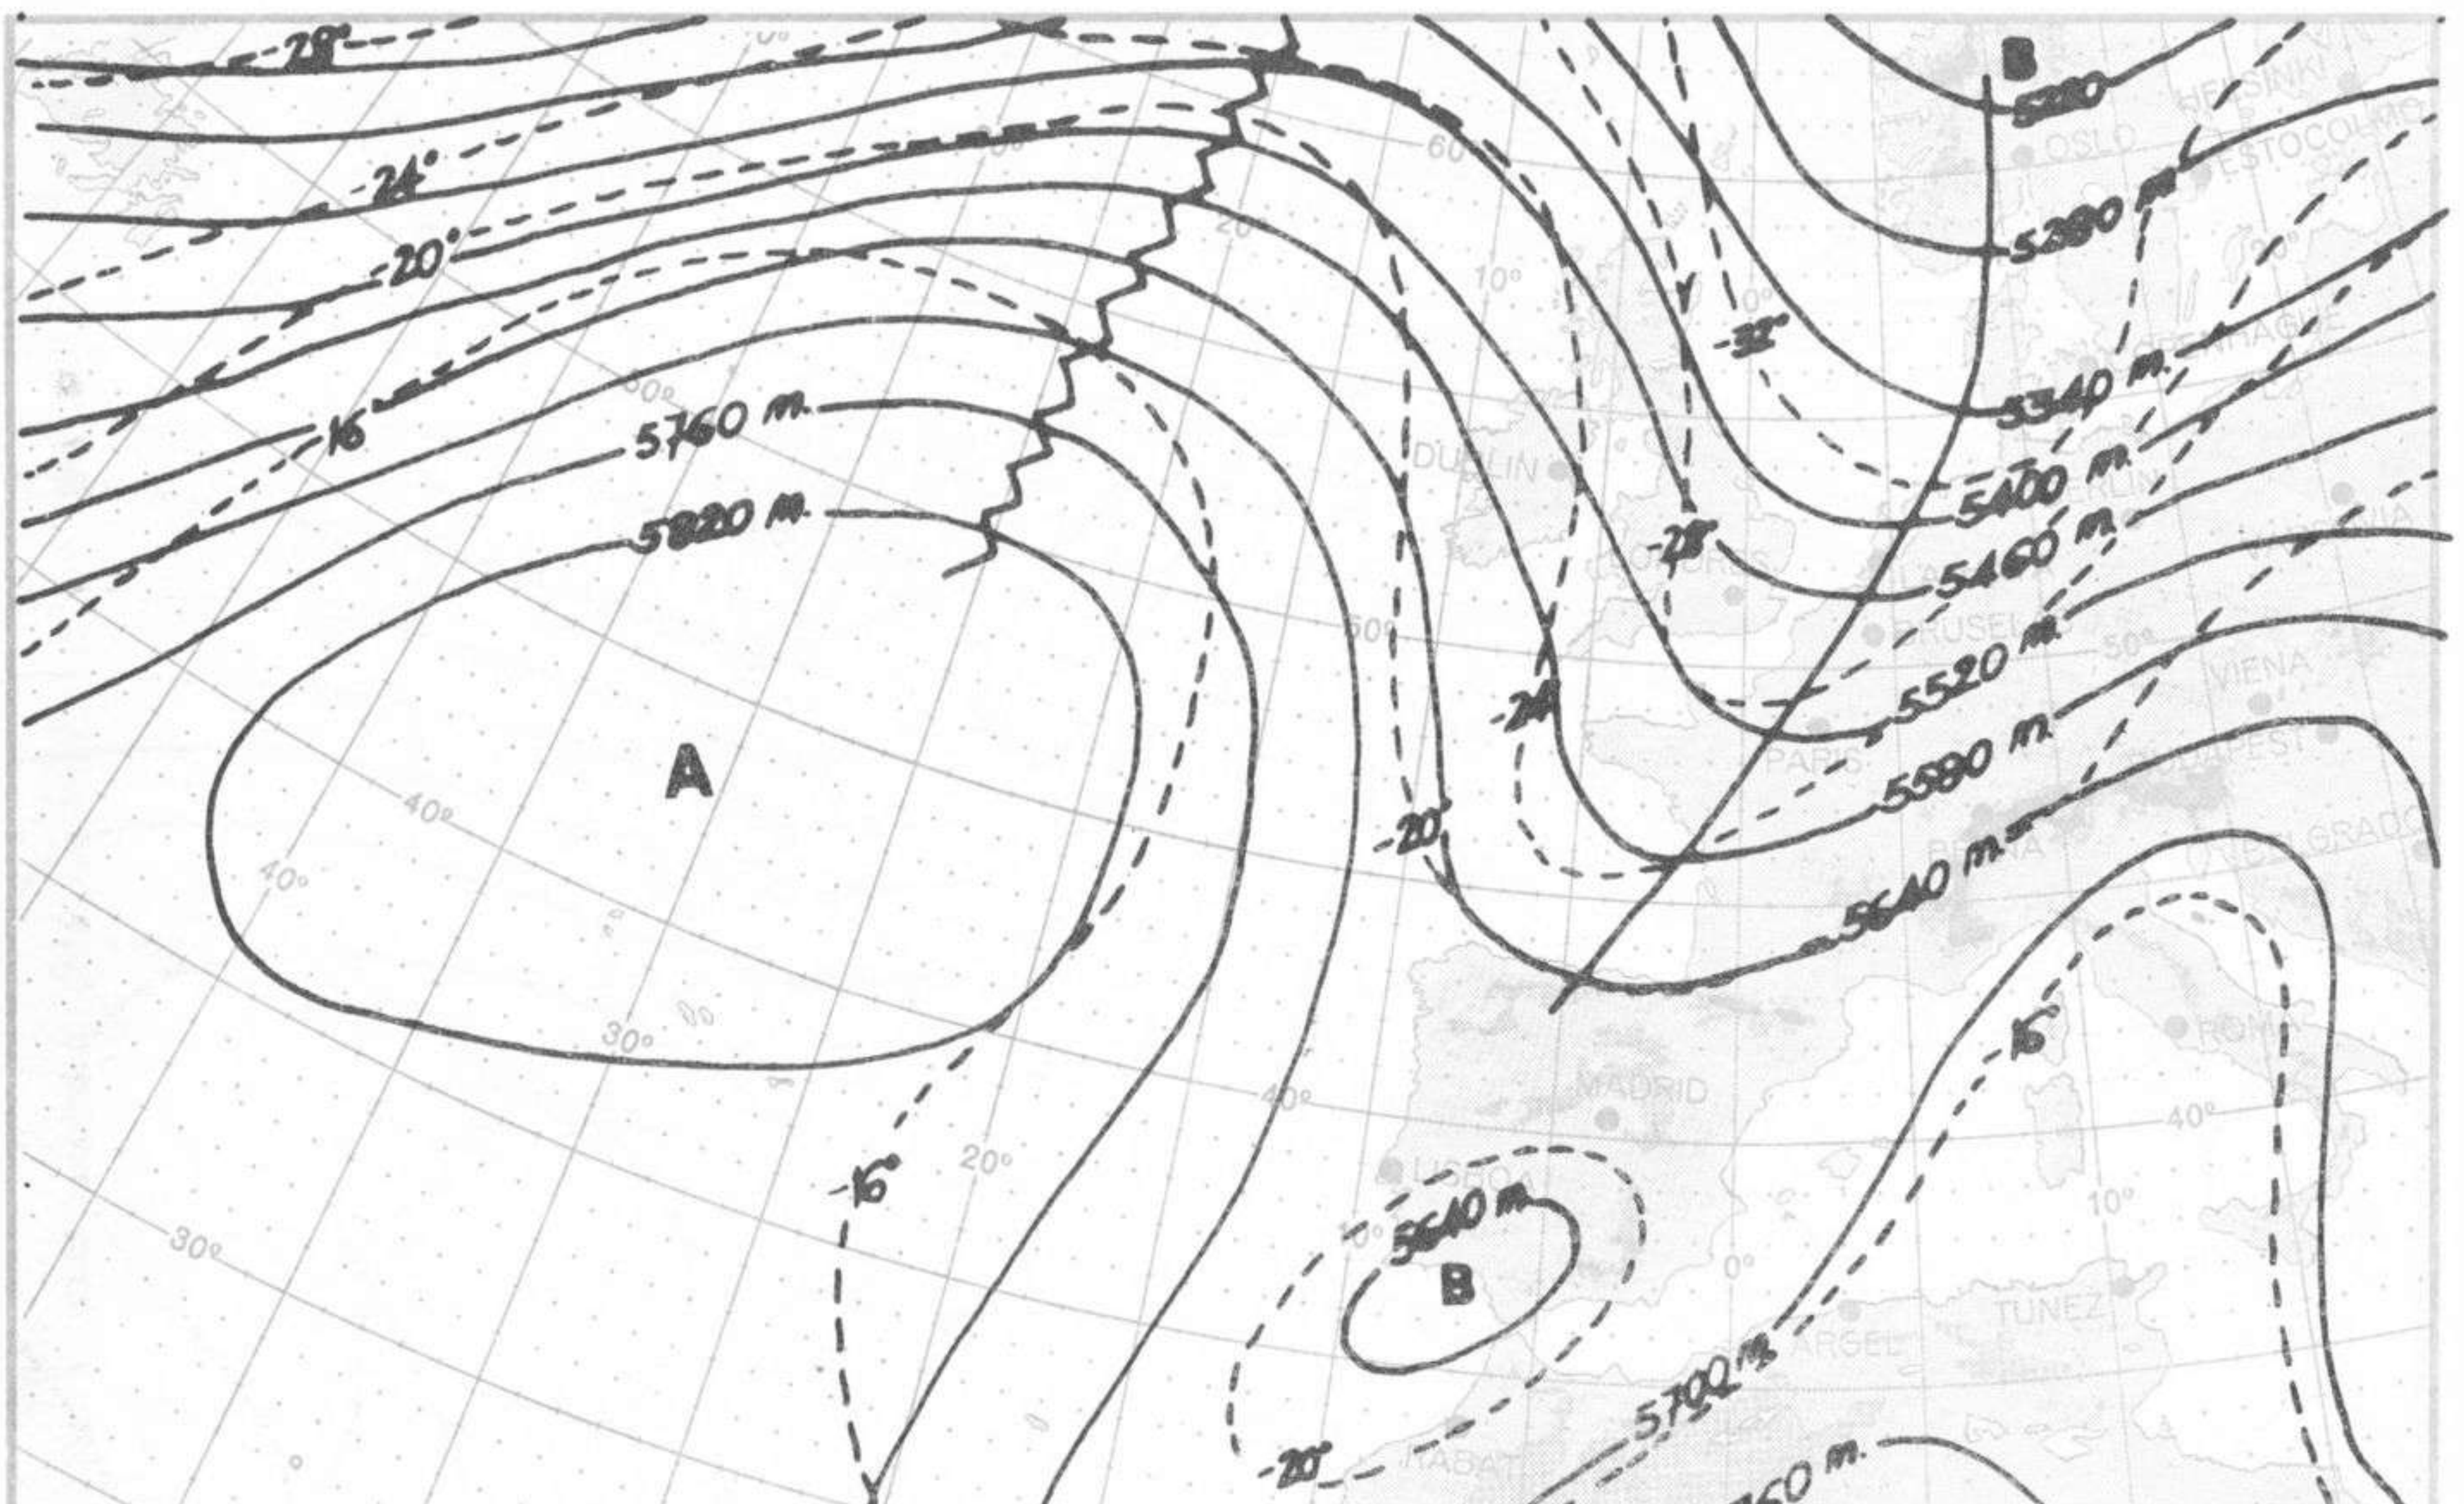

TOPOGRAFIA DE LA SUPERFICIE DE 500 mb. a 12 h. (T.M.G.)