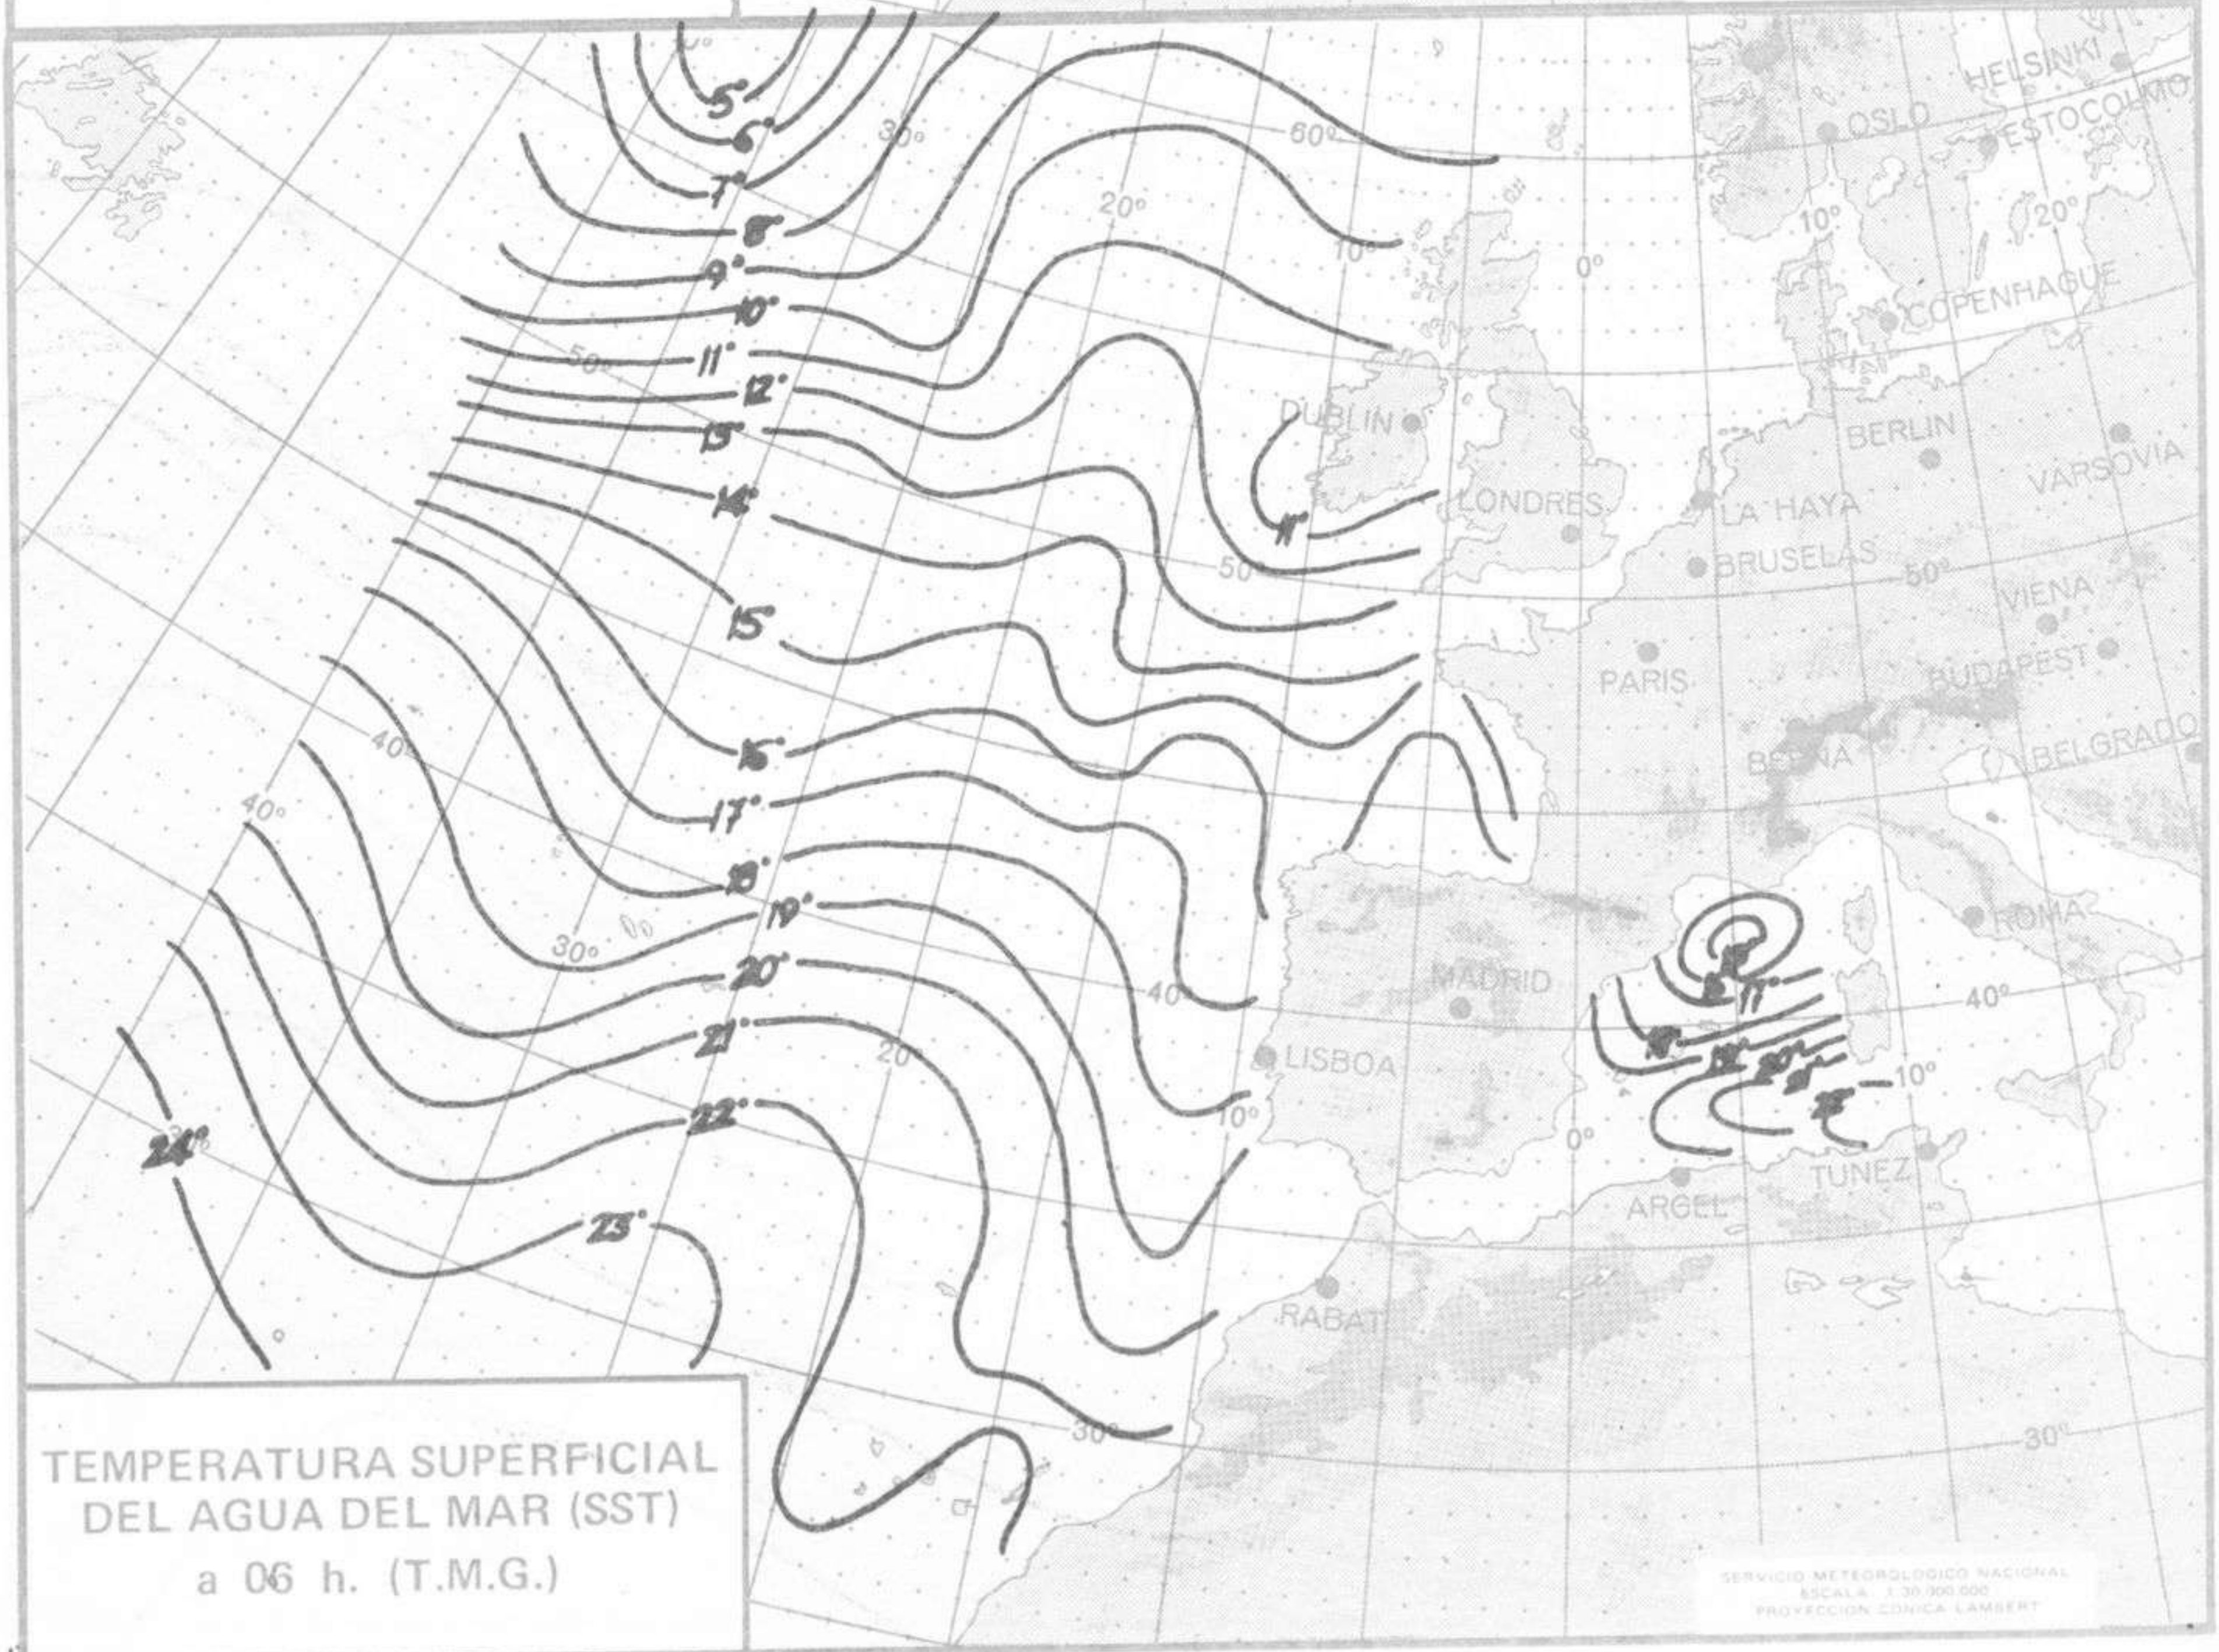

MINISTERIO DEL AIRE - SERVICIO METEOROLOGICO NACIONAL

COMPLEMENTO A LA INFORMACION TECNICA DIARIA

Dirección postal: Centro de Análisis y Predicción (Ciudad Universitaria), Apartado 285 - Madrid - 3 - (España) - Teléfono: 244 35 00
Fonometeo local: teléfono 094 - Fonometeo España: teléfono 232 69 40 de Madrid

MADRID, Domingo 11 de NOVIEMBRE de 1.973

		R A D I O S O N D E O S																								
		Sondeos a 00 horas (TMG)					Sondeos a 12 horas (TMG)																			
		Presiones tipo			Puntos notables		Presiones tipo			Puntos notables																
		PPP	hhh	TT	DD	dd	ff	PPP	TT	DD	PPP	hhh	TT	DD	dd	ff	PPP	TT	DD	PPP	TT	DD				
La Coruña	08.001	1000									1000															
		850									850															
		700									700															
		500									500															
		400									400															
		300									300															
		250									250															
		200									200															
		150									150															
		100									100															
Madrid / Barajas	08.221	1000	187					948	7	34	1000	175					947	12	42							
		850	1537	8	56	14	03	921	12	57	850	1532	* 8	63	03	06	726	8	26							
		700	3117	0	58	15	11	716	1	58	700	xxxx	-2	69	03	05	337	-34	30							
		500	5720	-18	59	16	25	486	-19	59	500	5690	-20		27	15	281	-53								
		400	7350	-31	56	18	26	152	-57	18	400	7300	-33		23	20	273	-56								
		300	9320	-47	30	16	30	194	-64		300	9260	-49		24	09	173	-54								
		250	10500	-57		16	25	174	-60		250	10430	-57		21	10										
		200	11900	-63		17	25				200	11850	-55		21	10										
		150	12680	-60		26	10				150	12700	-55		27	30										
		100	16200	-62		30	10				100	16270	-59		32	20										
Palma de Mallorca / Bon Bonet	08.302	1000	185	10	56	00	07	1015	8	15	1000	163	15	47	00	00	1013	15	47							
		850	1545	11	72	27	10	985	14	63	850	1521	8	60	00	00	912	10	62							
		700	3137	2		12	09	830	10	75	700	3100	-1	65	17	14	822	8	63							
		500	5700	-16		15	25	680	1		500	5690	-19	18	21	14	684	-2	65							
		400	7300	-30		16	29	627	-5		400	7320	-32	39	19	21	506	-19	28							
		300	9370	-77		16	27	610	-5		300	9290	-49	60	22	50	456	-23	36							
		250	10500	-57		18	19	529	-15		250	10470	-57		22	33	264	-56	50							
		200	11900	-63		20	25	500	-16		200	11870	-60		23	52	175	-62								
		150	13720	-74		22	23	300	-48		150	13660	-62		24	43	108	-62								
		100	16200	-68		21	21	225	-62		100															
Santa Cruz de Tenerife	60.020	1000									1000															
		850									850															
		700									700															
		500									500															
		400									400															
		300									300															
		250									250															
		200									200															
		150									150															
		100									100															

V I E N T O E N A L T I T U D																
Estación	Tipo de indicador	Indicativo	dir/hora	Tierra	1000m	1500m	2000m	3000m	4000m	5500m	7000m	9000m	10500m	12000m	13500m	15000m
				dd ff	dd ff	dd ff	dd ff	dd ff	dd ff	dd ff	dd ff	dd ff	dd ff	dd ff	dd ff	dd ff