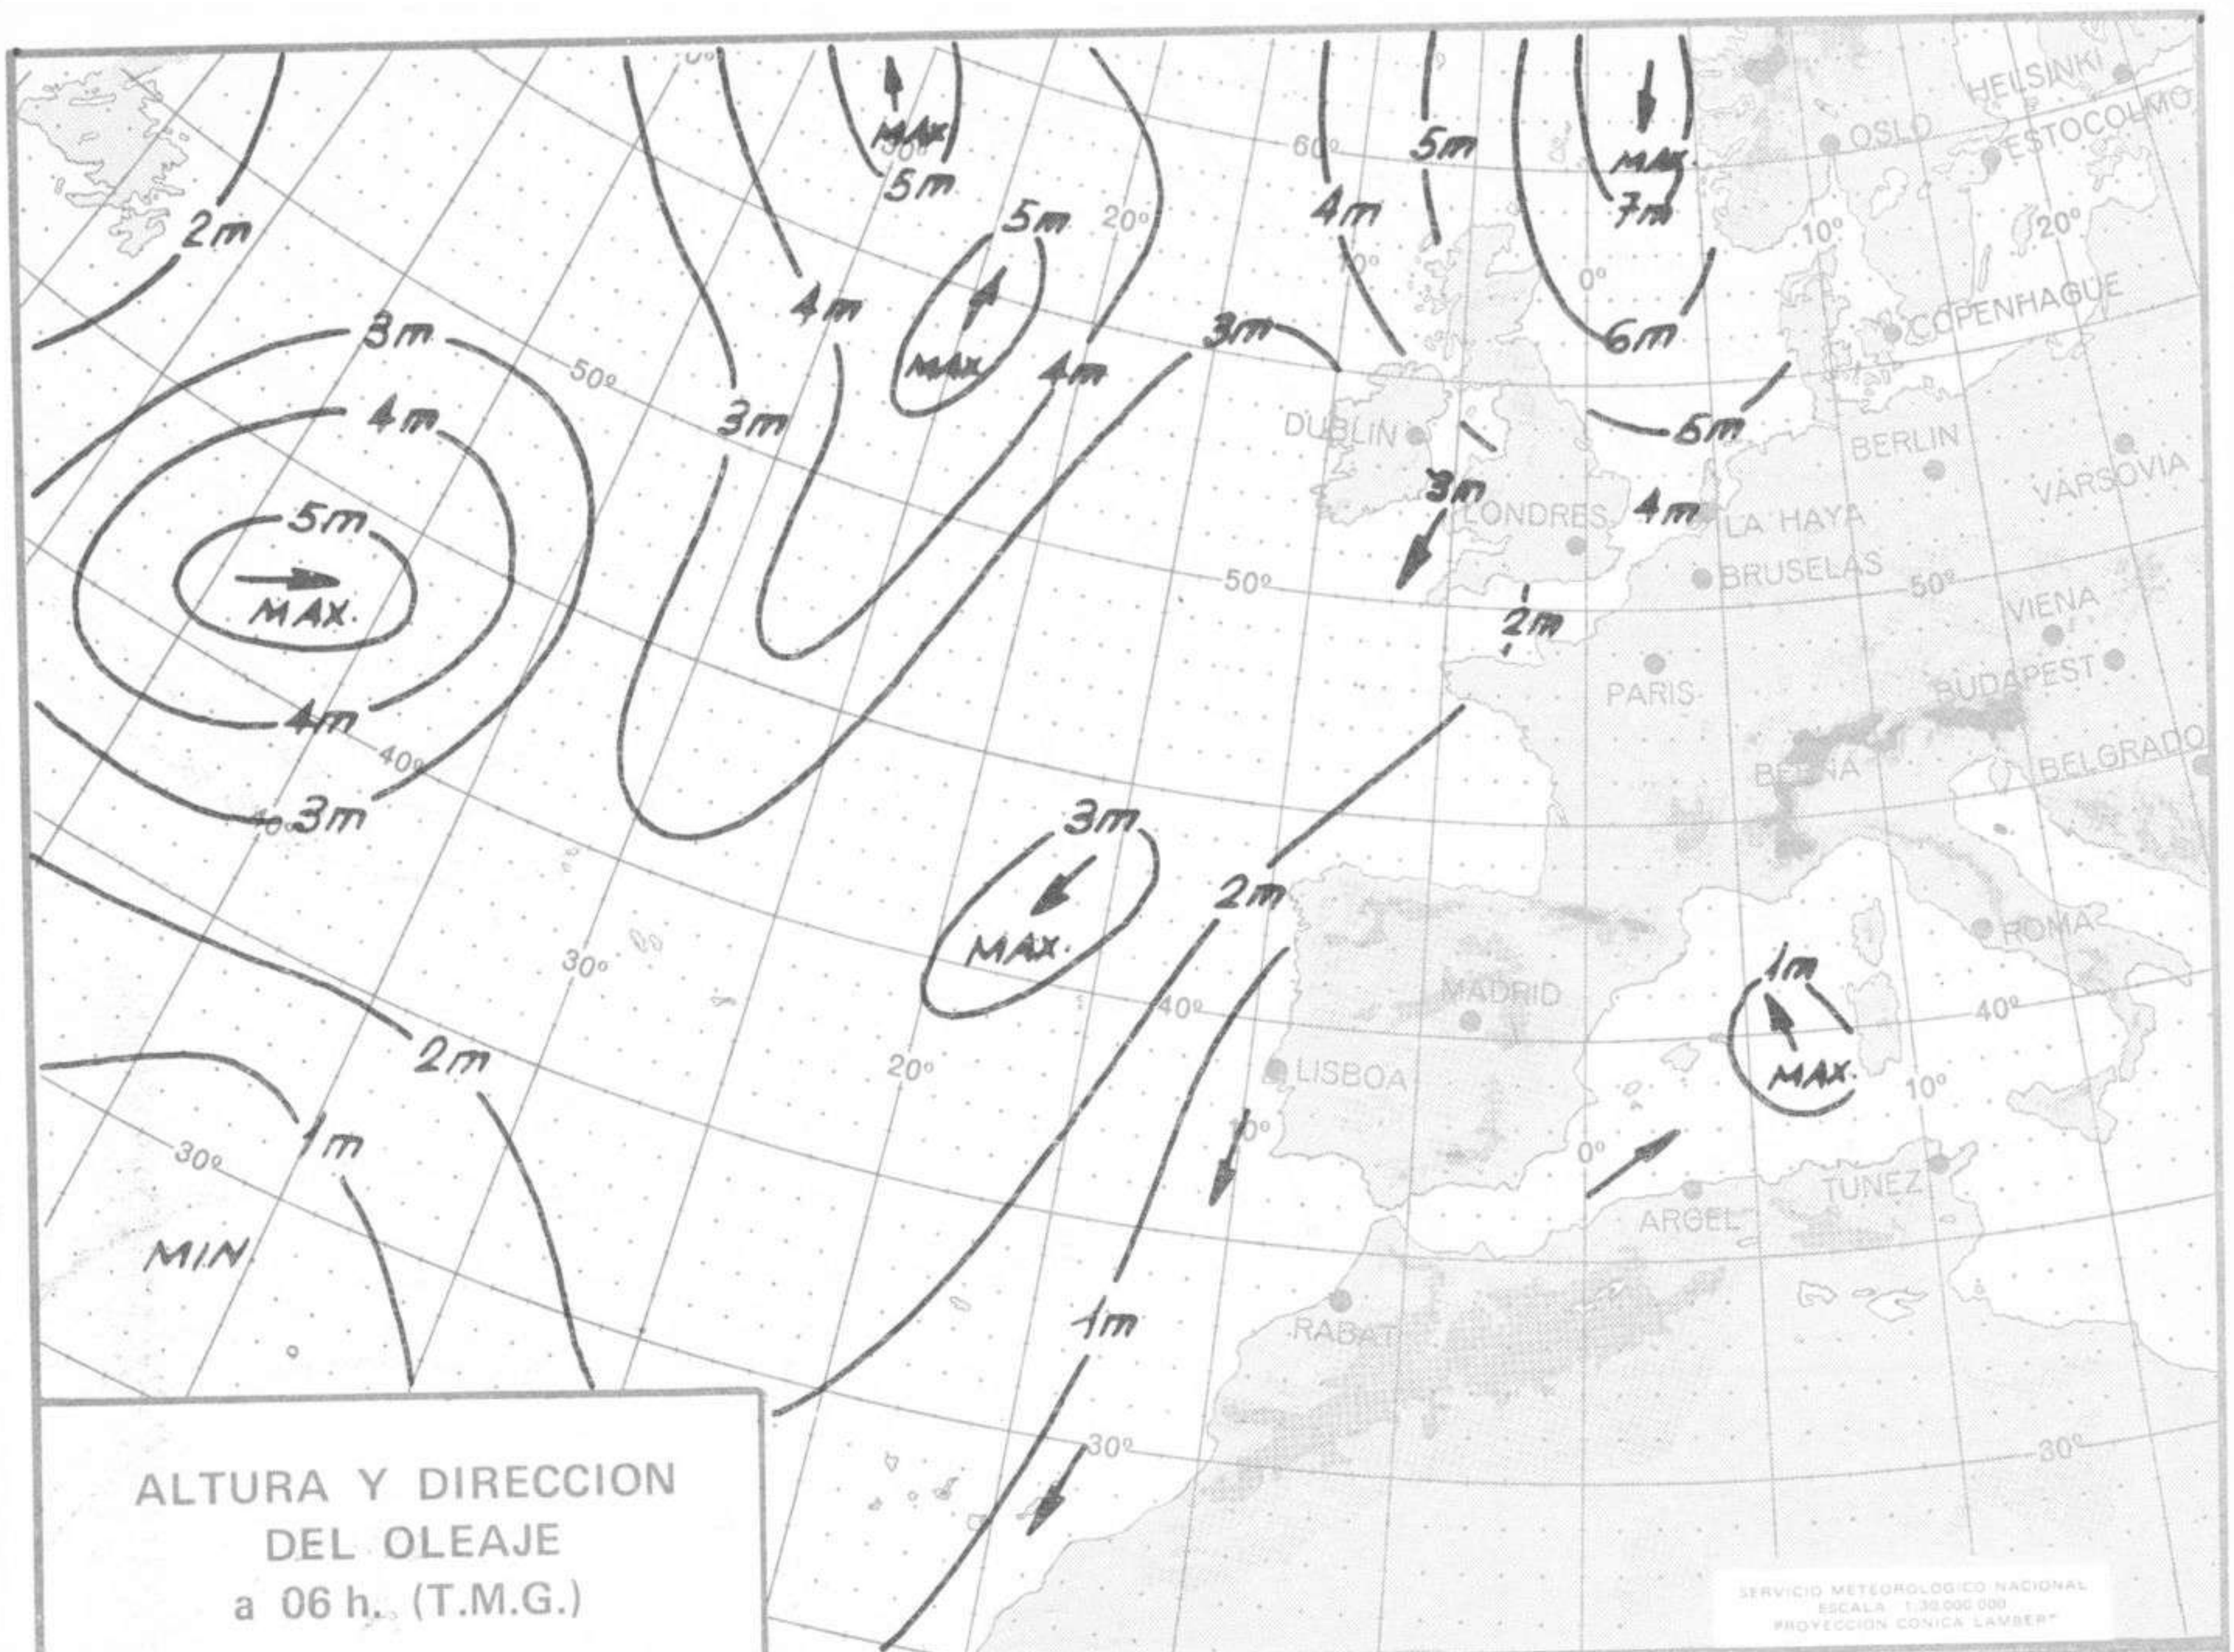

MINISTERIO DEL AIRE - SERVICIO METEOROLOGICO NACIONAL

COMPLEMENTO A LA INFORMACION TECNICA DIARIA

Dirección postal: Centro de Análisis y Predicción (Ciudad Universitaria), Apartado 285 - Madrid - 3 - (España) - Teléfono: 244 35 00
Fonometeo local: teléfono 094 - Fonometeo España: teléfono 232 69 40 de Madrid

MADRID, Martes 6 de NOVIEMBRE de 1.973

		R A D I O S O N D E O S																	
		Sondeos a 00 horas (T M G)						Sondeos a 12 horas (T M G)											
		Presiones tipo			Puntos notables			Presiones tipo			Puntos notables								
		PPP	hhh	TT	DD	dd	ff	PPP	TT	DD	PPP	TT	DD	PPP	TT	DD	PPP	TT	DD
La Coruña 08.001	1000	1000	107	12	25	03	14	1016	12	07	1000	217	13	56	04	12	1019	21	57
	850	1525	3	00	03	14	884	5	00	850	1548	-1	12	06	21	844	2	14	
	700	2076	-3	58	01	15	778	-2	00	700	3109	-3	62	06	21	814	3	64	
	500	5680	-19	74	01	16	766	-1	42	500	5680	-19	62	05	42	762	3	64	
	400	7300	-33	72	35	19	724	-3	47	400	7310	-32	61	05	46	626	-10	63	
	300	9280	-49		01	31	640	-2	78	300						547	-13	63	
	250	10470	-56		01	33	361	-40	70	250						350	-40	60	
	200						266	-55		200									
	150						250	-56		150									
	100									100									
	70									70									
50									50										
30									30										
20									20										
Madrid / Barajas 08.221	1000	1000	114					941	12	07	1000	150					945	12	00
	850	1462	6	18	26	10	776	1	27	850	1565	4	16	04	32	855	-4	16	
	700	2038	2	05	22	07	701	-2	07	700	3052	-4	06	02	07	829	-4	22	
	500	5640	-18		21	15	556	-12	11	500	5650	-19	48	36	10	786	1	04	
	400	xxxx	-30		21	40	445	-24		400	7260	-34	56	04	10	632	-9	06	
	300	9280	-47		21	60	294	-48		300	9280	-50		33	10	552	-15	25	
	250	10440	-50		21	70	225	-60		250	10390	-53		33	10	518	-17	48	
	200	11848	-59		22	65	164	-57		200	11820	-55		23	20	360	-21	56	
	150	13650	-59				112	-64		150	13640	-58		25	19	300	-50		
	100	16170	-64							100						142	-59		
	70									70						116	-63		
50									50										
30									30										
20									20										
Pcima de Mollera / San Bonet 08.302	1000	1000	126	15	32	01	00	1009	15	28	1000	127	20	49	19	06	1000	20	44
	850	1572	12	57	22	06	940	18	50	850	1589	12	58	22	10	844	-2	14	
	700	2096	-1	16	24	14	630	-7	00	700	3101	0	56	22	29	814	3	64	
	500	5730	-17	09	26	27	476	-19	00	500	5703	-18	31	22	39	762	3	64	
	400	7330	-30	14	28	27	300	-46	46	400	7330	-30		23	50	626	-10	63	
	300	9320	-46	46						300	9320	-46		22	58	547	-13	63	
	250									250	10580	-55		22	99	350	-40	60	
	200									200	11910	-61		27	60				
	150									150	13700	-61							
	100									100									
	70									70									
50									50										
30									30										
20									20										
Santa Cruz de Tenerife 60.020	1000										1000								
	850										850								
	700										700								
	500										500								
	400										400								
	300										300								
	250										250								
	200										200								
	150										150								
	100										100								
	70										70								
50										50									
30										30									
20										20									

V I E N T O E N A L T I T U D															
Estación	Tipo de indicativo	dir/vel	Tierra	1000m	1500m	2000m	3000m	4000m	5500m	7000m	9000m	10500m	12000m	13500m	15000m
			dd ff	dd ff	dd ff	dd ff	dd ff	dd ff	dd ff	dd ff	dd ff	dd ff	dd ff	dd ff	dd ff