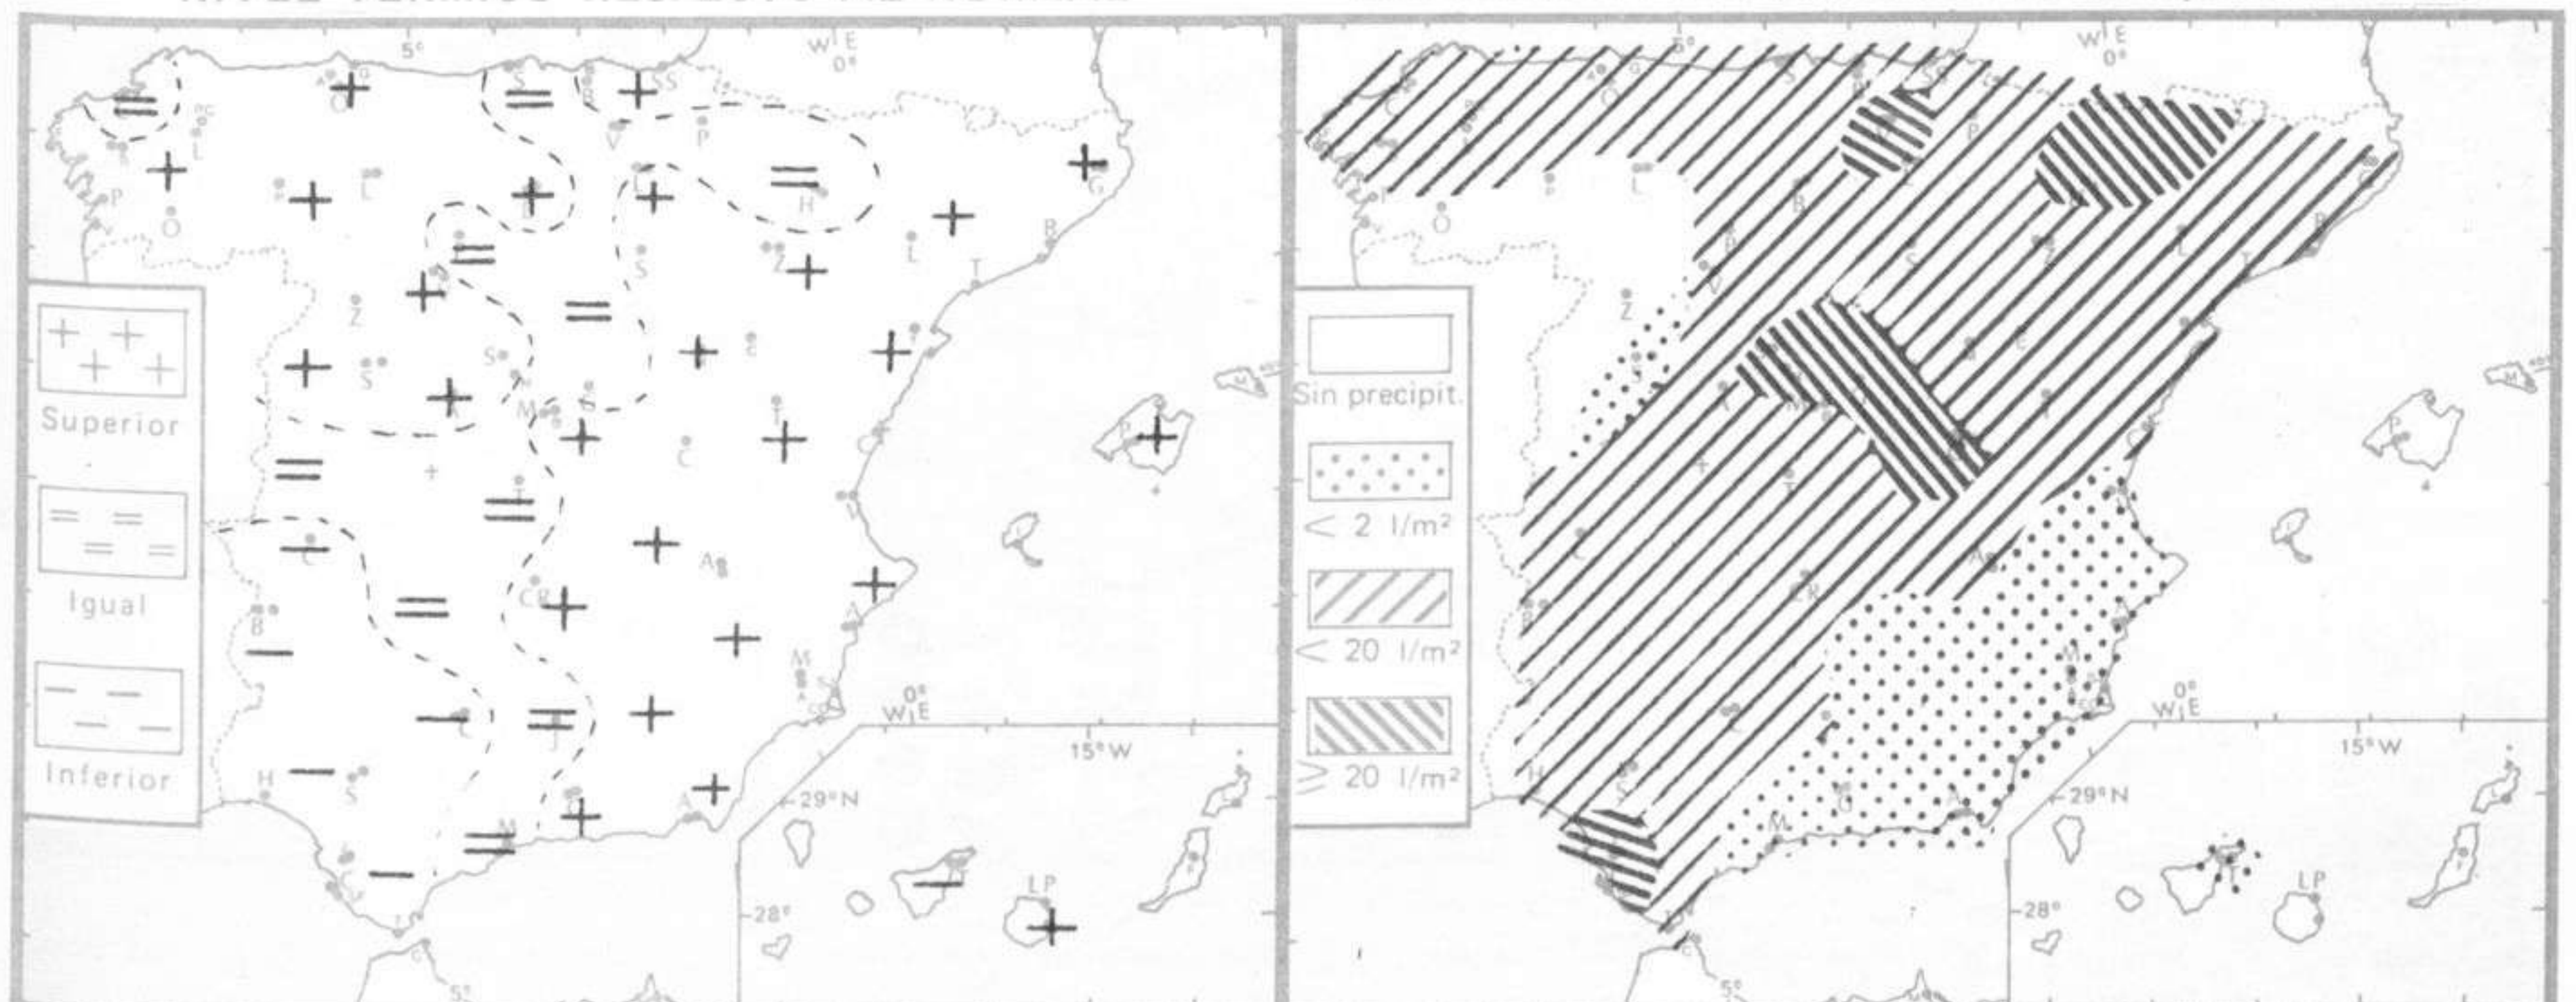

Vientos fuertes: No se han registrado.

Temperaturas destacables: Inferiores a las normales en Andalucía occidental y Extremadura y normales o ligeramente superiores en el resto de España, con máximas de ayer comprendidas entre 25° en Las Palmas y 12° en Burgos, Salamanca y Avila y mínimas de hoy entre los 6° de León y Soria y 19° en Las Palmas.

PRONOSTICO PARA MAÑANA:

Nubosidad abundante con chubascos en el Cantábrico y cabeceras del Ebro y Duero. Parcialmente nuboso en Levante y Sudeste, con algunos chubascos aislados. En las demás regiones cielo poco nuboso con formación de nieblas matinales en Galicia y Duero y puntos de La Mancha. Descenso de temperatura. Nuboso al norte de las islas en Canarias.

TENDENCIA PARA LOS DIAS ..... 8 y 9 .....

Día 8: Chubascos en el Cantábrico oriental. Parcialmente nuboso en la región del Estrecho y Baleares, con riesgo de algún chubasco. Poco nuboso en las demás regiones con algunas nieblas matinales, principalmente en Galicia y Duero.
Día 9: Nuboso en la región del Estrecho y golfo de Cádiz. Poco nuboso en las demás regiones con algunas nieblas.

NIVEL TERMICO RESPECTO AL NORMAL

AREAS CON PRECIPITACION (12 h. ayer a 12 h. hoy)