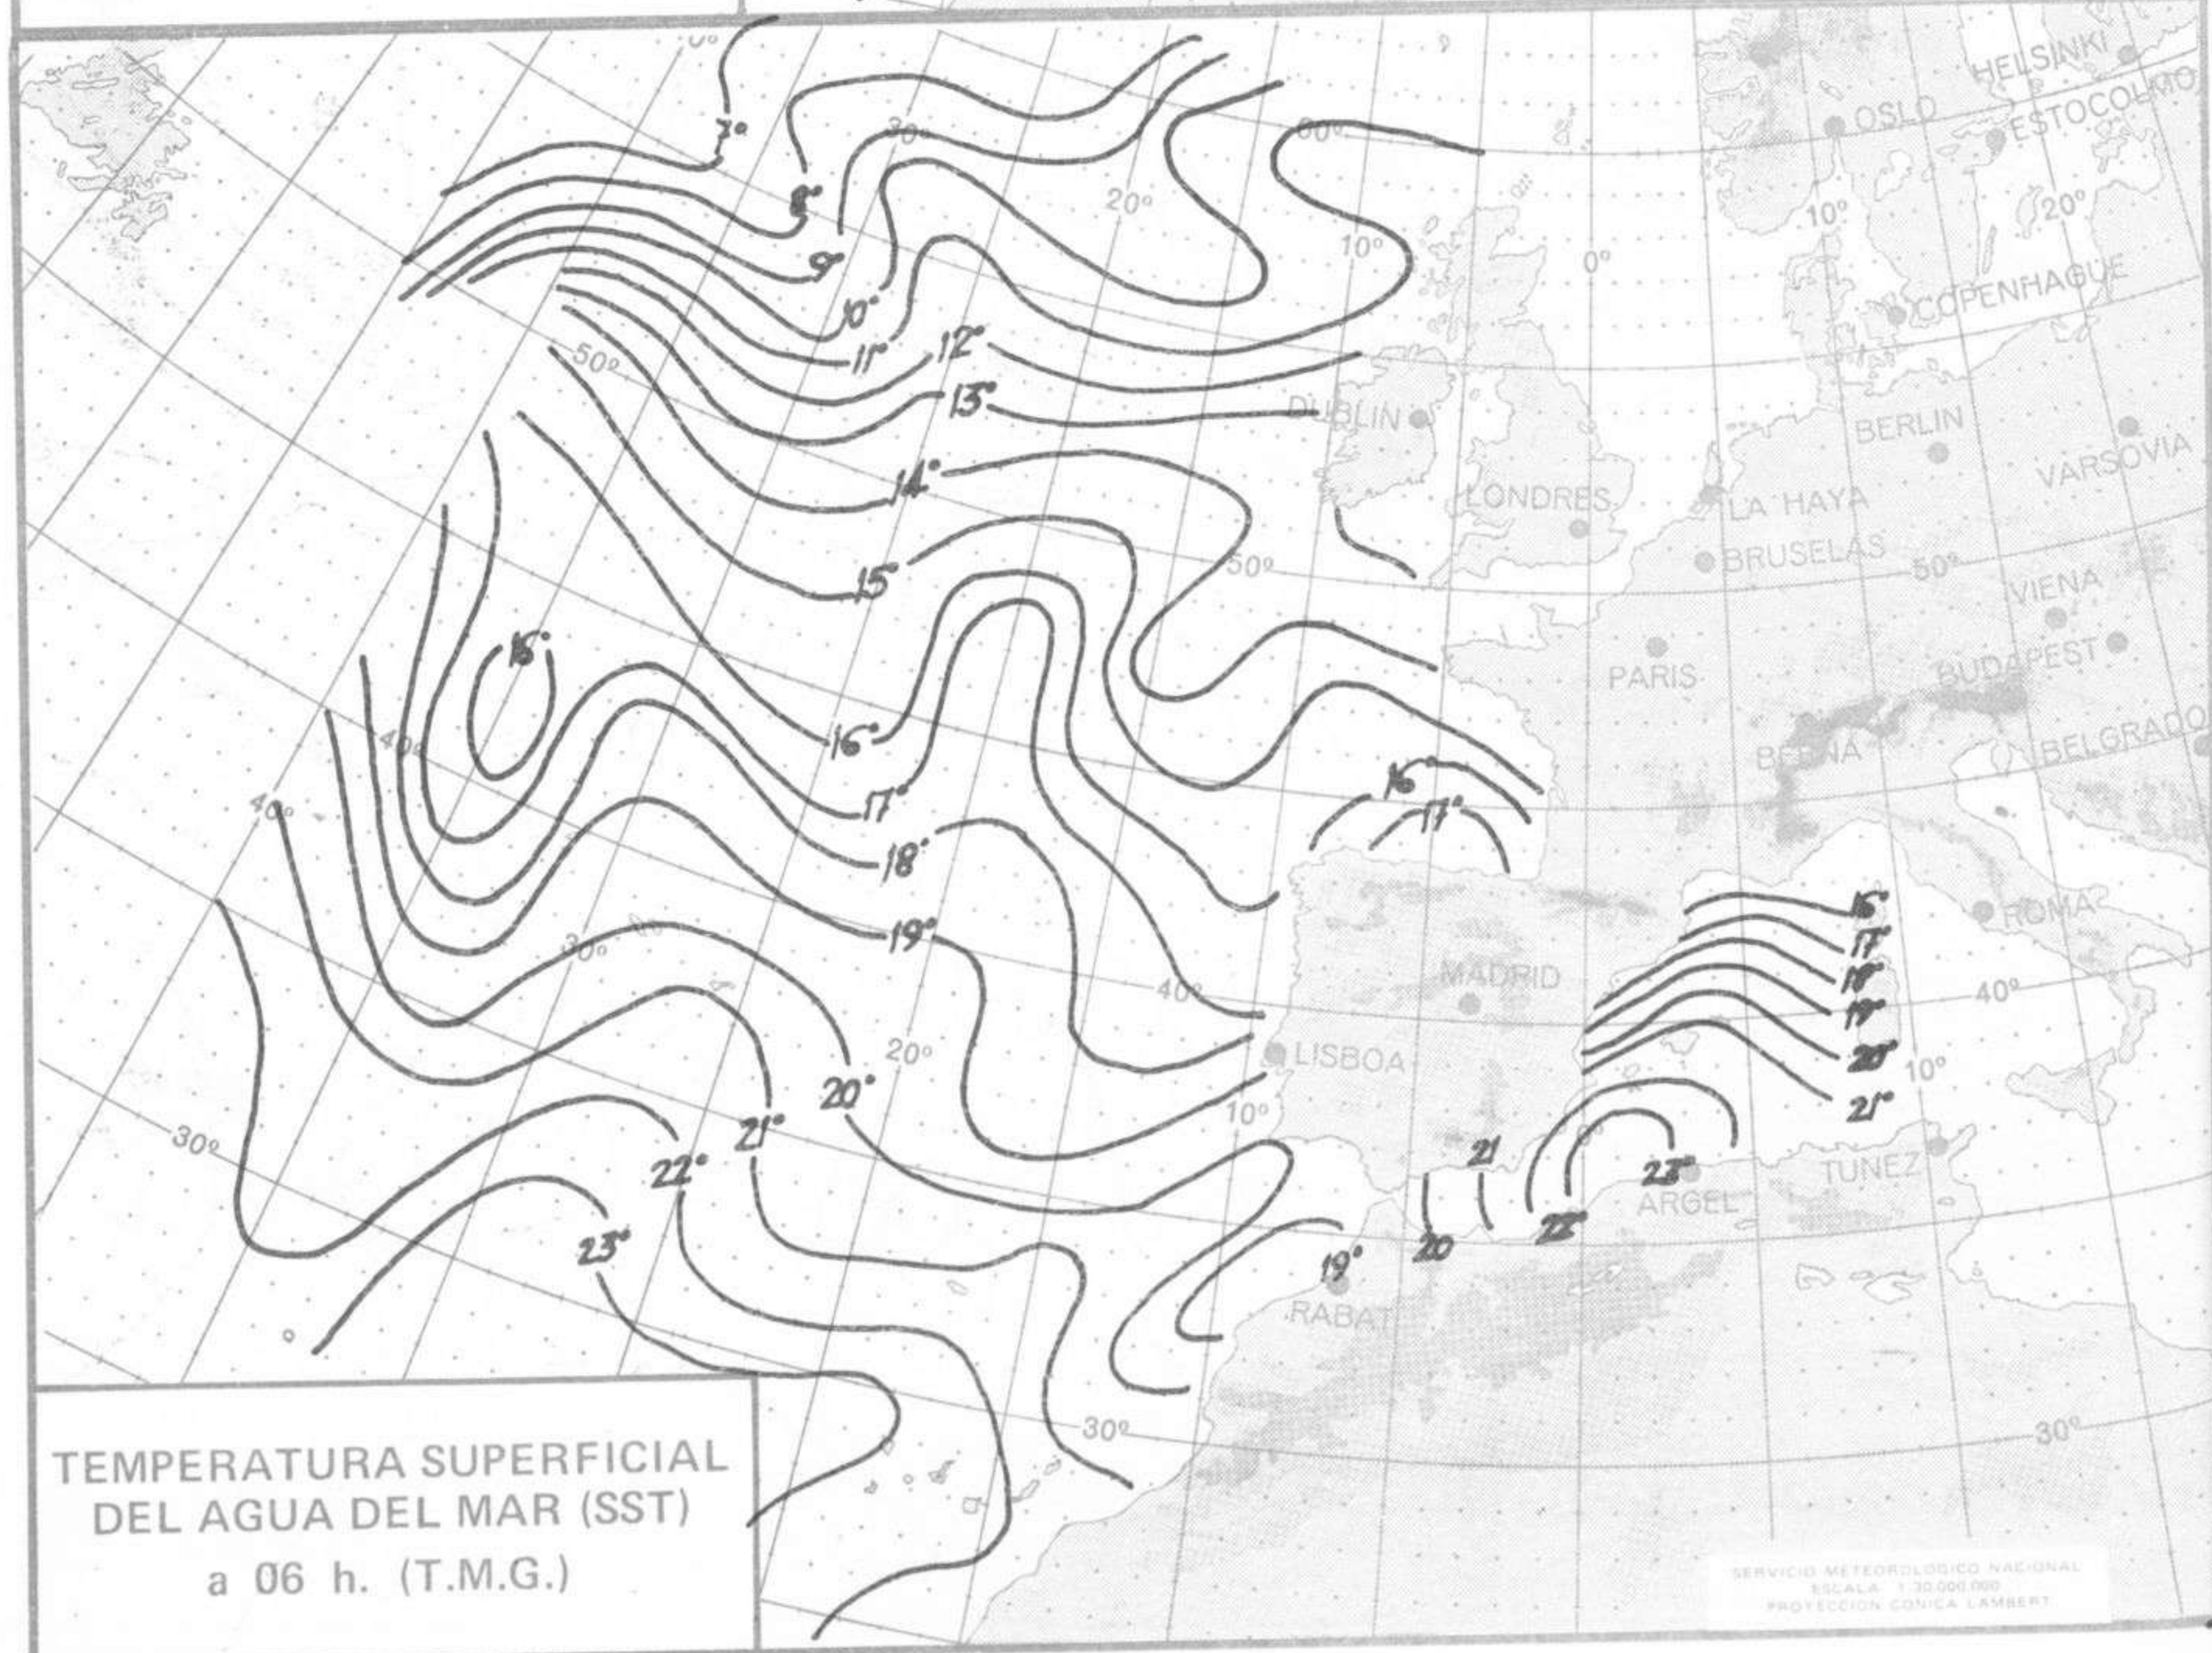

MINISTERIO DEL AIRE - SERVICIO METEOROLOGICO NACIONAL

COMPLEMENTO A LA INFORMACION TECNICA DIARIA

Dirección postal: Centro de Análisis y Predicción (Ciudad Universitaria), Apartado 285 - Madrid - 3 - (España) - Teléfono: 244 35 00
Fonometeo local: teléfono 094 - Fonometeo España: teléfono 232 69 40 de Madrid

MADRID, Martes 6 de NOVIEMBRE de 1.973

		R A D I O S O N D E O S																	
		Sondeos a 00 horas (T M G)						Sondeos a 12 horas (T M G)											
		Presiones tipo			Puntos notables			Presiones tipo			Puntos notables								
		PPP	hhh	TT	DD	dd	ff	PPP	TT	DD	PPP	TT	DD	PPP	TT	DD	PPP	TT	DD
La Coruña 08.001	1000	1000	107	12	25	03	14	1016	12	07	1000	217	13	56	04	12	1019	21	57
	850	1525	3	00	03	14	884	5	00	850	1548	-1	12	06	21	844	2	14	
	700	2076	-3	58	01	15	778	-2	00	700	3109	-3	62	06	21	814	3	64	
	500	5680	-19	74	01	16	766	-1	42	500	5680	-19	62	05	42	762	3	64	
	400	7300	-33	72	35	19	724	-3	47	400	7310	-32	61	05	46	626	-10	63	
	300	9280	-49		01	31	640	-2	78	300						547	-13	63	
	250	10470	-56		01	33	361	-40	70	250						350	-40	60	
	200						266	-55		200									
	150						250	-56		150									
	100									100									
	70									70									
50									50										
30									30										
20									20										
Madrid / Barajas 08.221	1000	1000	114					941	12	07	1000	150					945	12	00
	850	1462	6	18	26	10	776	1	27	850	1565	4	16	04	32	855	-4	16	
	700	2038	2	05	22	07	701	-2	07	700	3052	-4	06	02	07	829	-4	22	
	500	5640	-18		21	15	556	-12	11	500	5650	-19	48	36	10	786	1	04	
	400	xxxx	-30		21	40	445	-24		400	7260	-34	56	04	10	632	-9	06	
	300	9280	-47		21	60	294	-48		300	9280	-50		33	10	552	-15	25	
	250	10440	-50		21	70	225	-60		250	10390	-53		33	10	518	-17	48	
	200	11848	-59		22	65	164	-57		200	11820	-55		23	20	360	-21	56	
	150	13650	-59				112	-64		150	13640	-58		25	19	300	-50		
	100	16170	-64							100						142	-59		
	70									70						116	-63		
50									50										
30									30										
20									20										
Pcima de Mollera / San Bonet 08.302	1000	1000	126	15	32	01	00	1009	15	28	1000	127	20	49	19	06	1000	20	44
	850	1572	12	57	22	06	940	18	50	850	1589	12	58	22	10	844	-2	14	
	700	2096	-1	16	24	14	630	-7	00	700	3101	0	56	22	29	814	3	64	
	500	5730	-17	09	26	27	476	-19	00	500	5703	-18	31	22	39	762	3	64	
	400	7330	-30	14	28	27	300	-46	46	400	7330	-30		23	50	626	-10	63	
	300	9320	-46	46						300	9320	-46		22	58	547	-13	63	
	250									250	10580	-55		22	99	350	-40	60	
	200									200	11910	-61		27	60				
	150									150	13700	-61							
	100									100									
	70									70									
50									50										
30									30										
20									20										
Santa Cruz de Tenerife 60.020	1000										1000								
	850										850								
	700										700								
	500										500								
	400										400								
	300										300								
	250										250								
	200										200								
	150										150								
	100										100								
	70										70								
50										50									
30										30									
20										20									

V I E N T O E N A L T I T U D															
Estación	Tipo de indicativo	dir/vel	Tierra	1000m	1500m	2000m	3000m	4000m	5500m	7000m	9000m	10500m	12000m	13500m	15000m
			dd ff	dd ff	dd ff	dd ff	dd ff	dd ff	dd ff	dd ff	dd ff	dd ff	dd ff	dd ff	dd ff