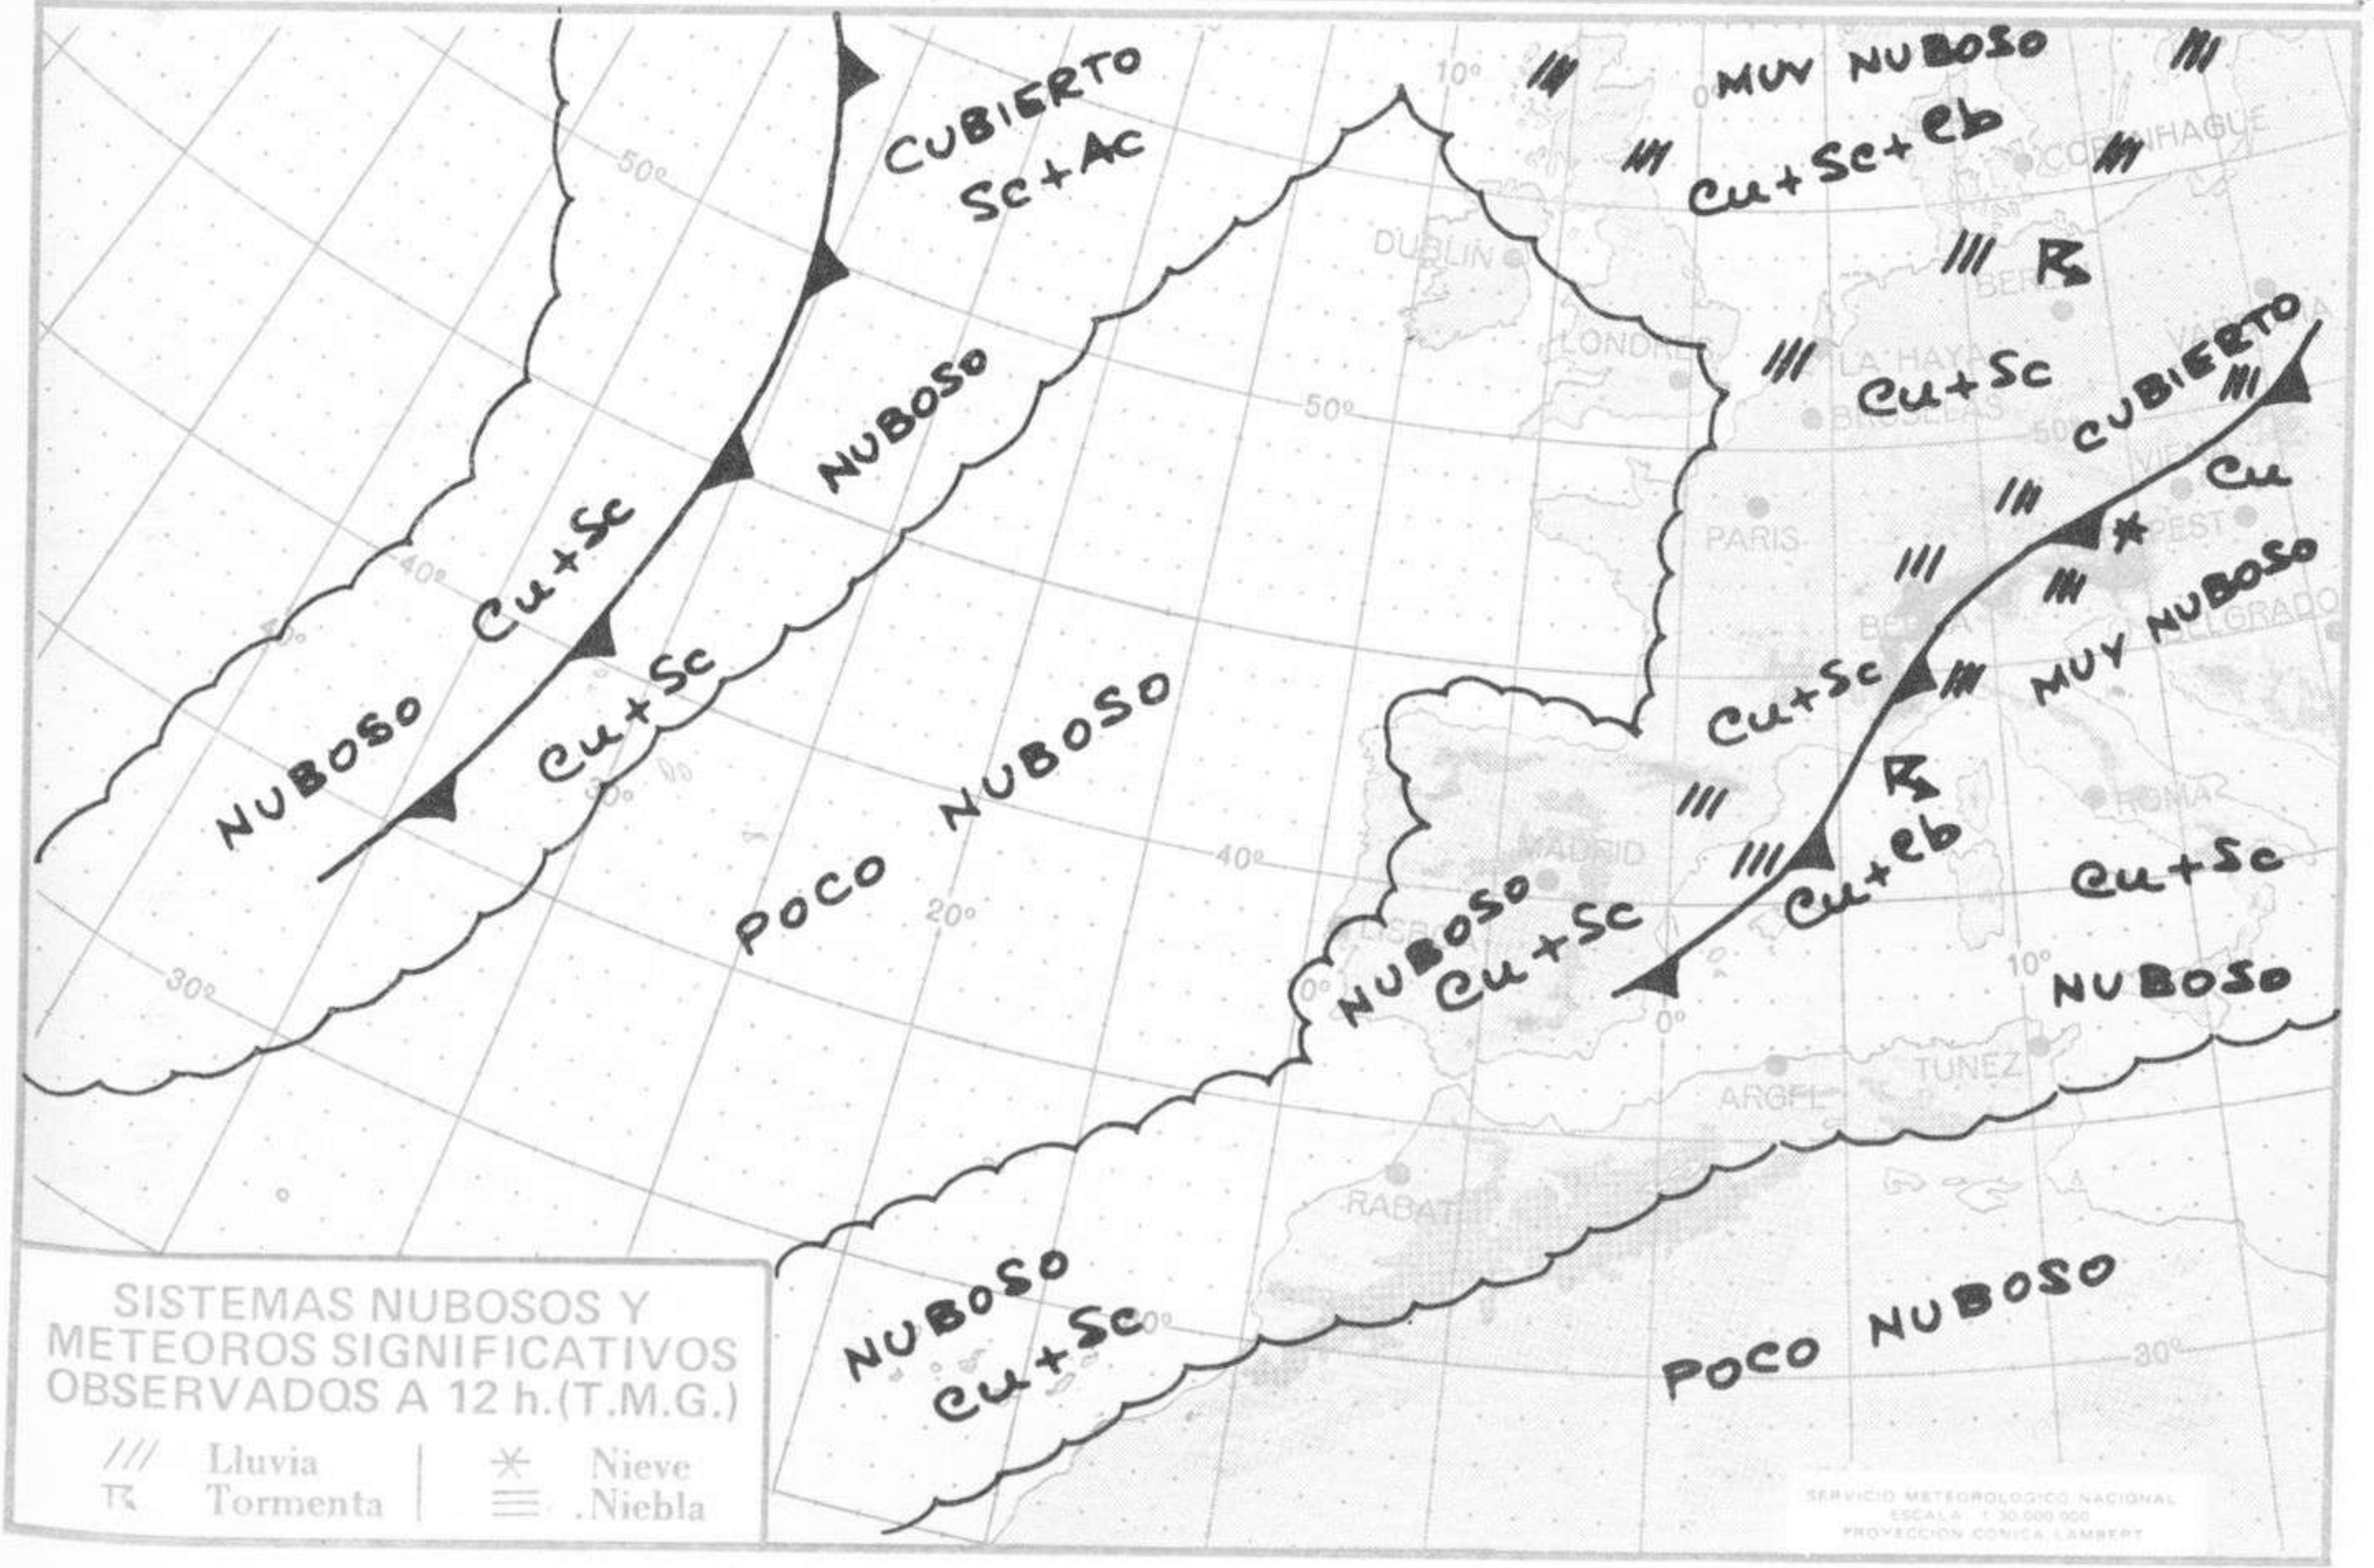

Estaciones	Temperaturas (OC)			Precipitación (l/m²)		Horas de sol ayer	Meteoros significativos			
	Máxima de ayer	Mínima de hoy	12 horas de hoy	06 ayer a 06 hoy	Hoy 06-12		18 horas de ayer	00 horas de hoy	06 horas de hoy	12 horas de hoy
Castellón de la Plana ...	22	15	20	2			/// ●		/// ●	○
Valencia (A) ...	22	13	22	ip		1.8	●	●	/// ●	○
Valencia ...	22	15		ip		1.0	○			
Alicante (A) ...	24	15	23			6.0	●	○	●	○
Alicante ...	24	14		ip		6.0	●		●	
Murcia (A) ...	24	15	21			6.3	●		○	○
Murcia ...	21	16	23	ip		5.5	/// ●		○	○
Cartagena ...	20	15	19				●		○	○
San Javier ...	21	13	21				○	●	○	○
Sevilla (A) ...	17	10	14	9		0.0	●	○	/// ●	●
Córdoba (A) ...	16	12		17		0.0	●	●	/// ●	●
Jaén ...		10	15	7		0.0			○	○
Granada (A) ...	18	10	16	ip		0.1	●	●	○	○
Huelva ...	19						●			
Jerez de la Frontera (A) ...	17	9	16	25			●	○	/// ●	○
Cádiz ...	18	14	16	20		0.0	, ●		/// ●	○
San Fernando ...	18	12		32		0.0	●		○	○
Tarifa ...	19	14	18	10		2.0	●		○	○
Málaga (A) ...	19	13	21	ip		0.0	●	●	○	○
Almería (A) ...	22	14	22			2.0	●	○	○	○
Palma de Mallorca (A) ...	24	13	23			7.2	○	/// ●	○	○
Mahón (A) ...	22	16	20			6.3	○	/// ●	○	○
Ibiza (A) ...	22	15	21			7.3	○	○	○	○
Santa Cruz de Tenerife (A)...	19	14	18	ip		5.3	○	○	○	○
Santa Cruz de Tenerife ...	13	18	23			7.6	○		○	○
Las Palmas (A) ...	25	19	23			6.3	○	○	○	○
Fuerteventura (A) ...	26		23				○		○	○
Lanzarote (A) ...	23	18	23			9.0	○		○	○
Ceuta ...		11				0.0			○	
Melilla ...	21	15	20			4.2	●	●	●	●