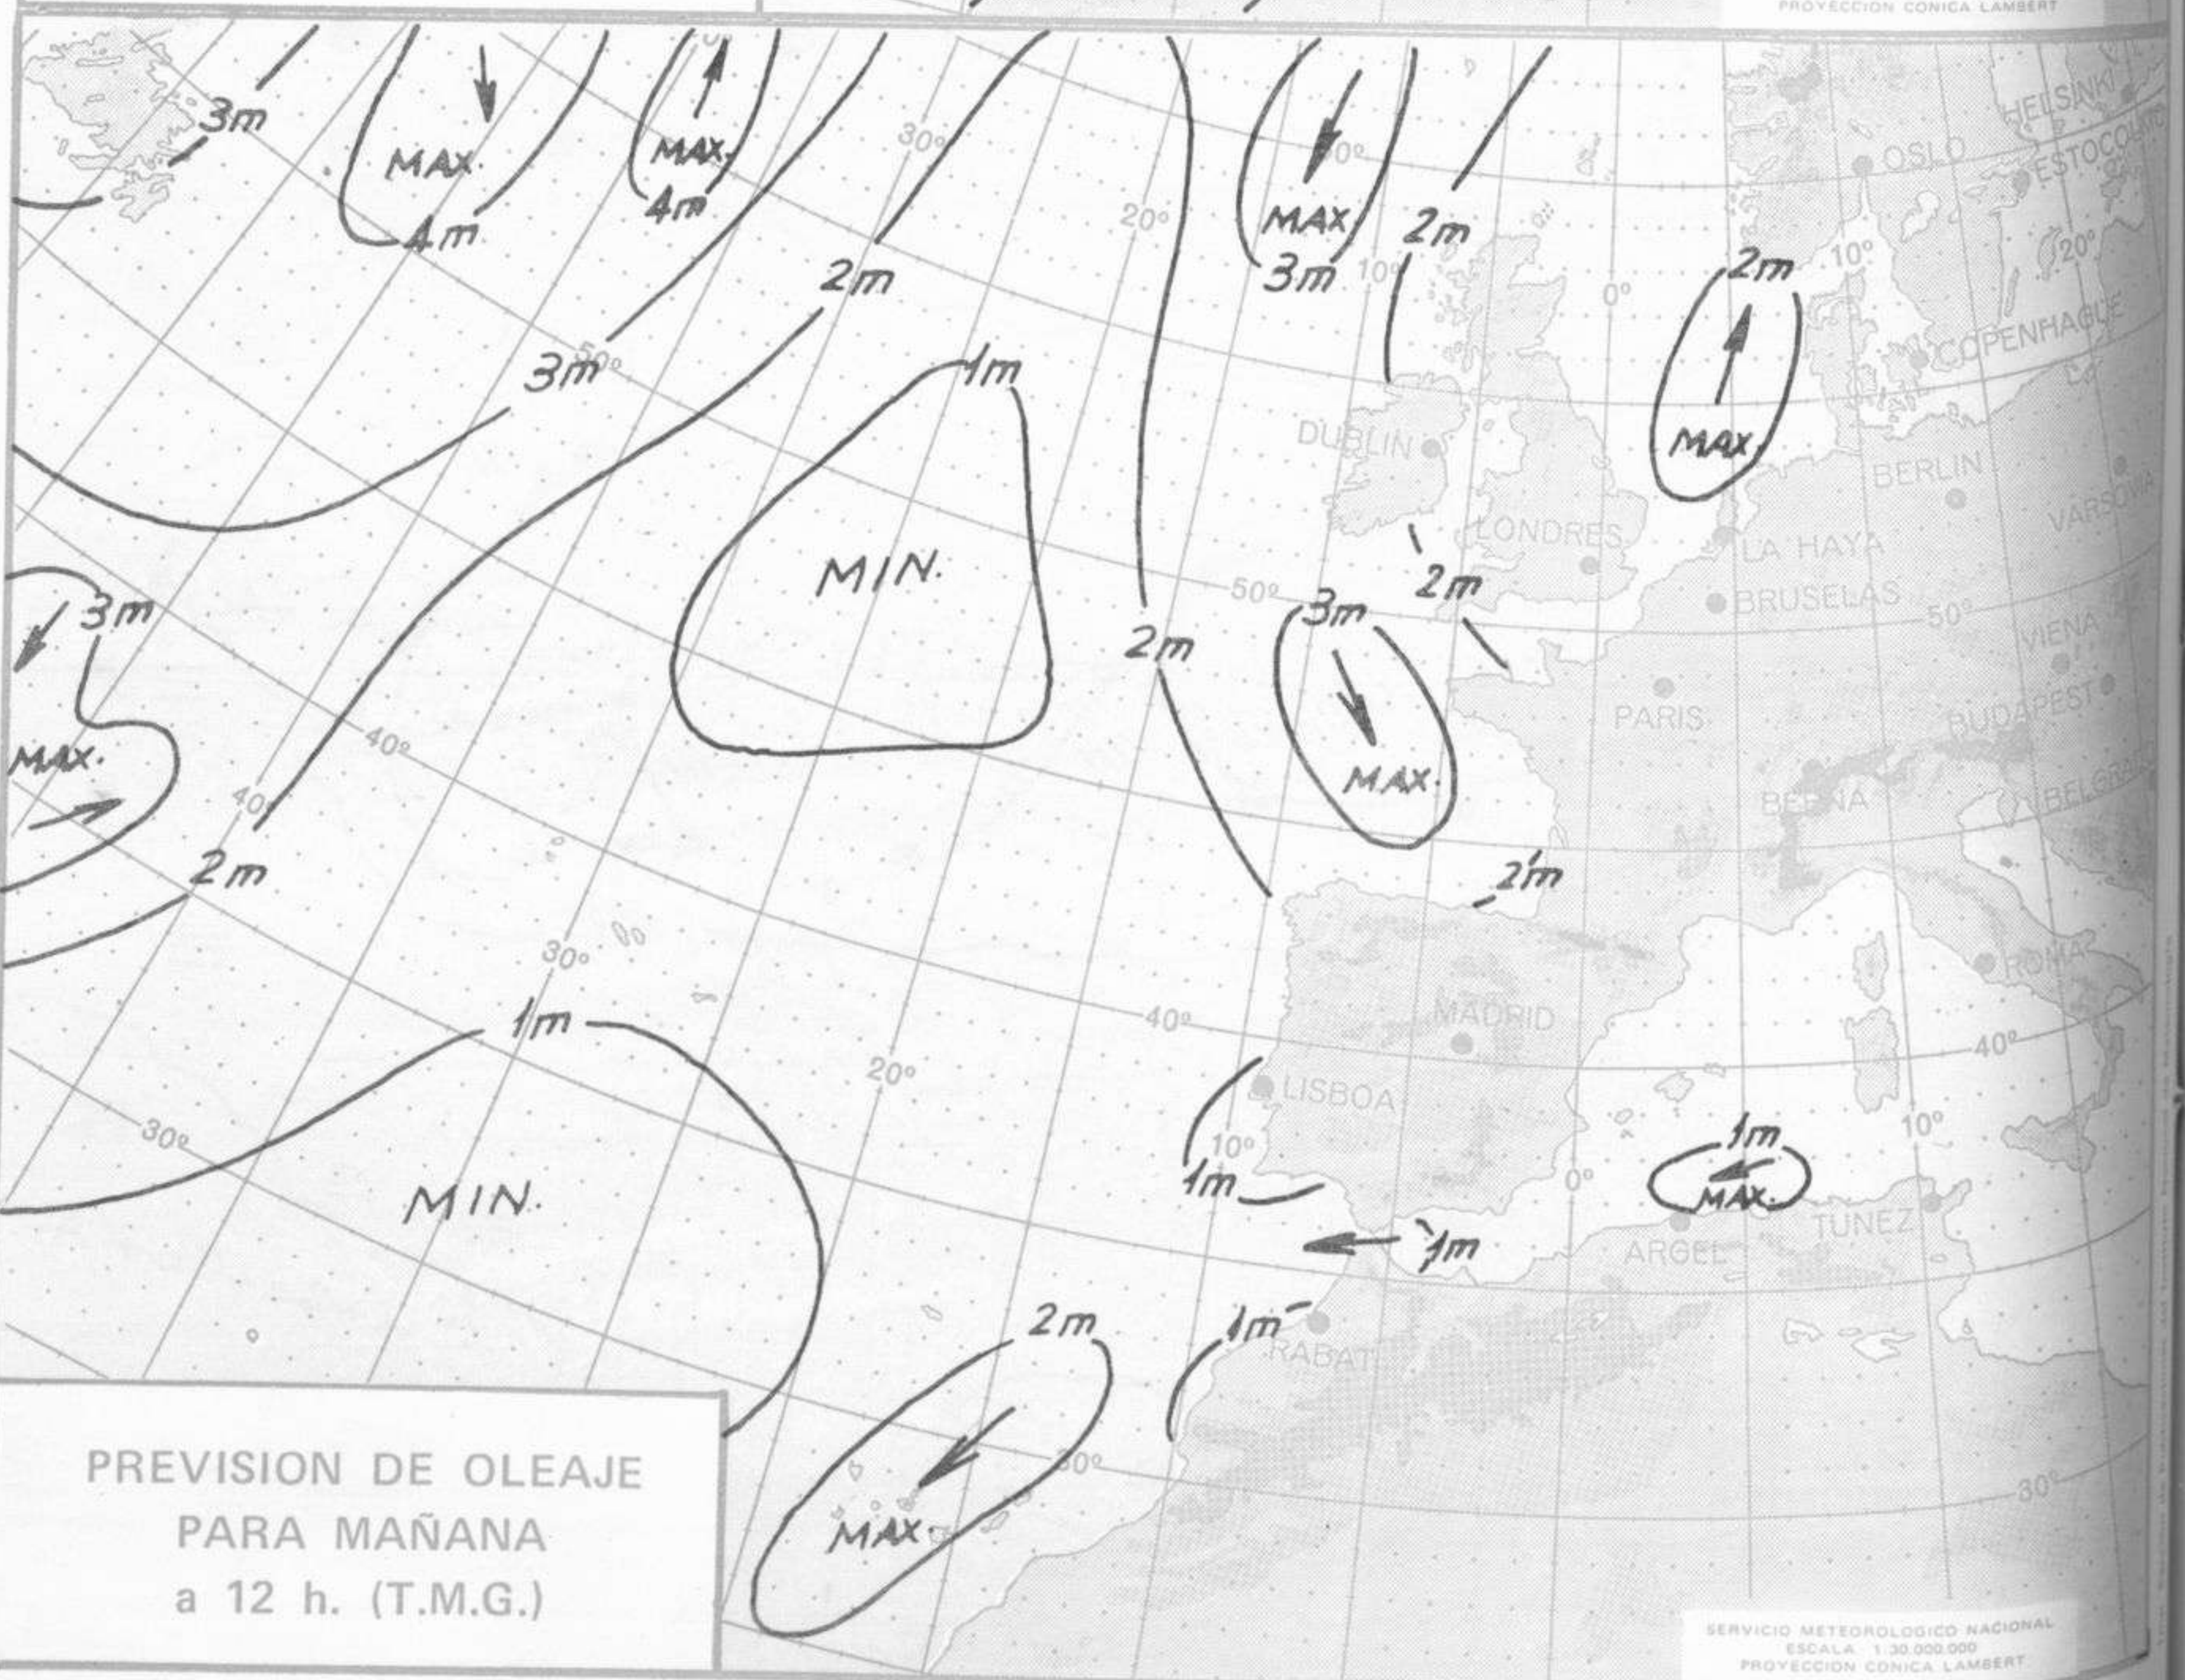

PREVISION DE OLEAJE
PARA MAÑANA
a 12 h. (T.M.G.)

SERVICIO METEOROLÓGICO NACIONAL
ESCALA 1:30.000.000
PROYECCION CONICA LAMBERT