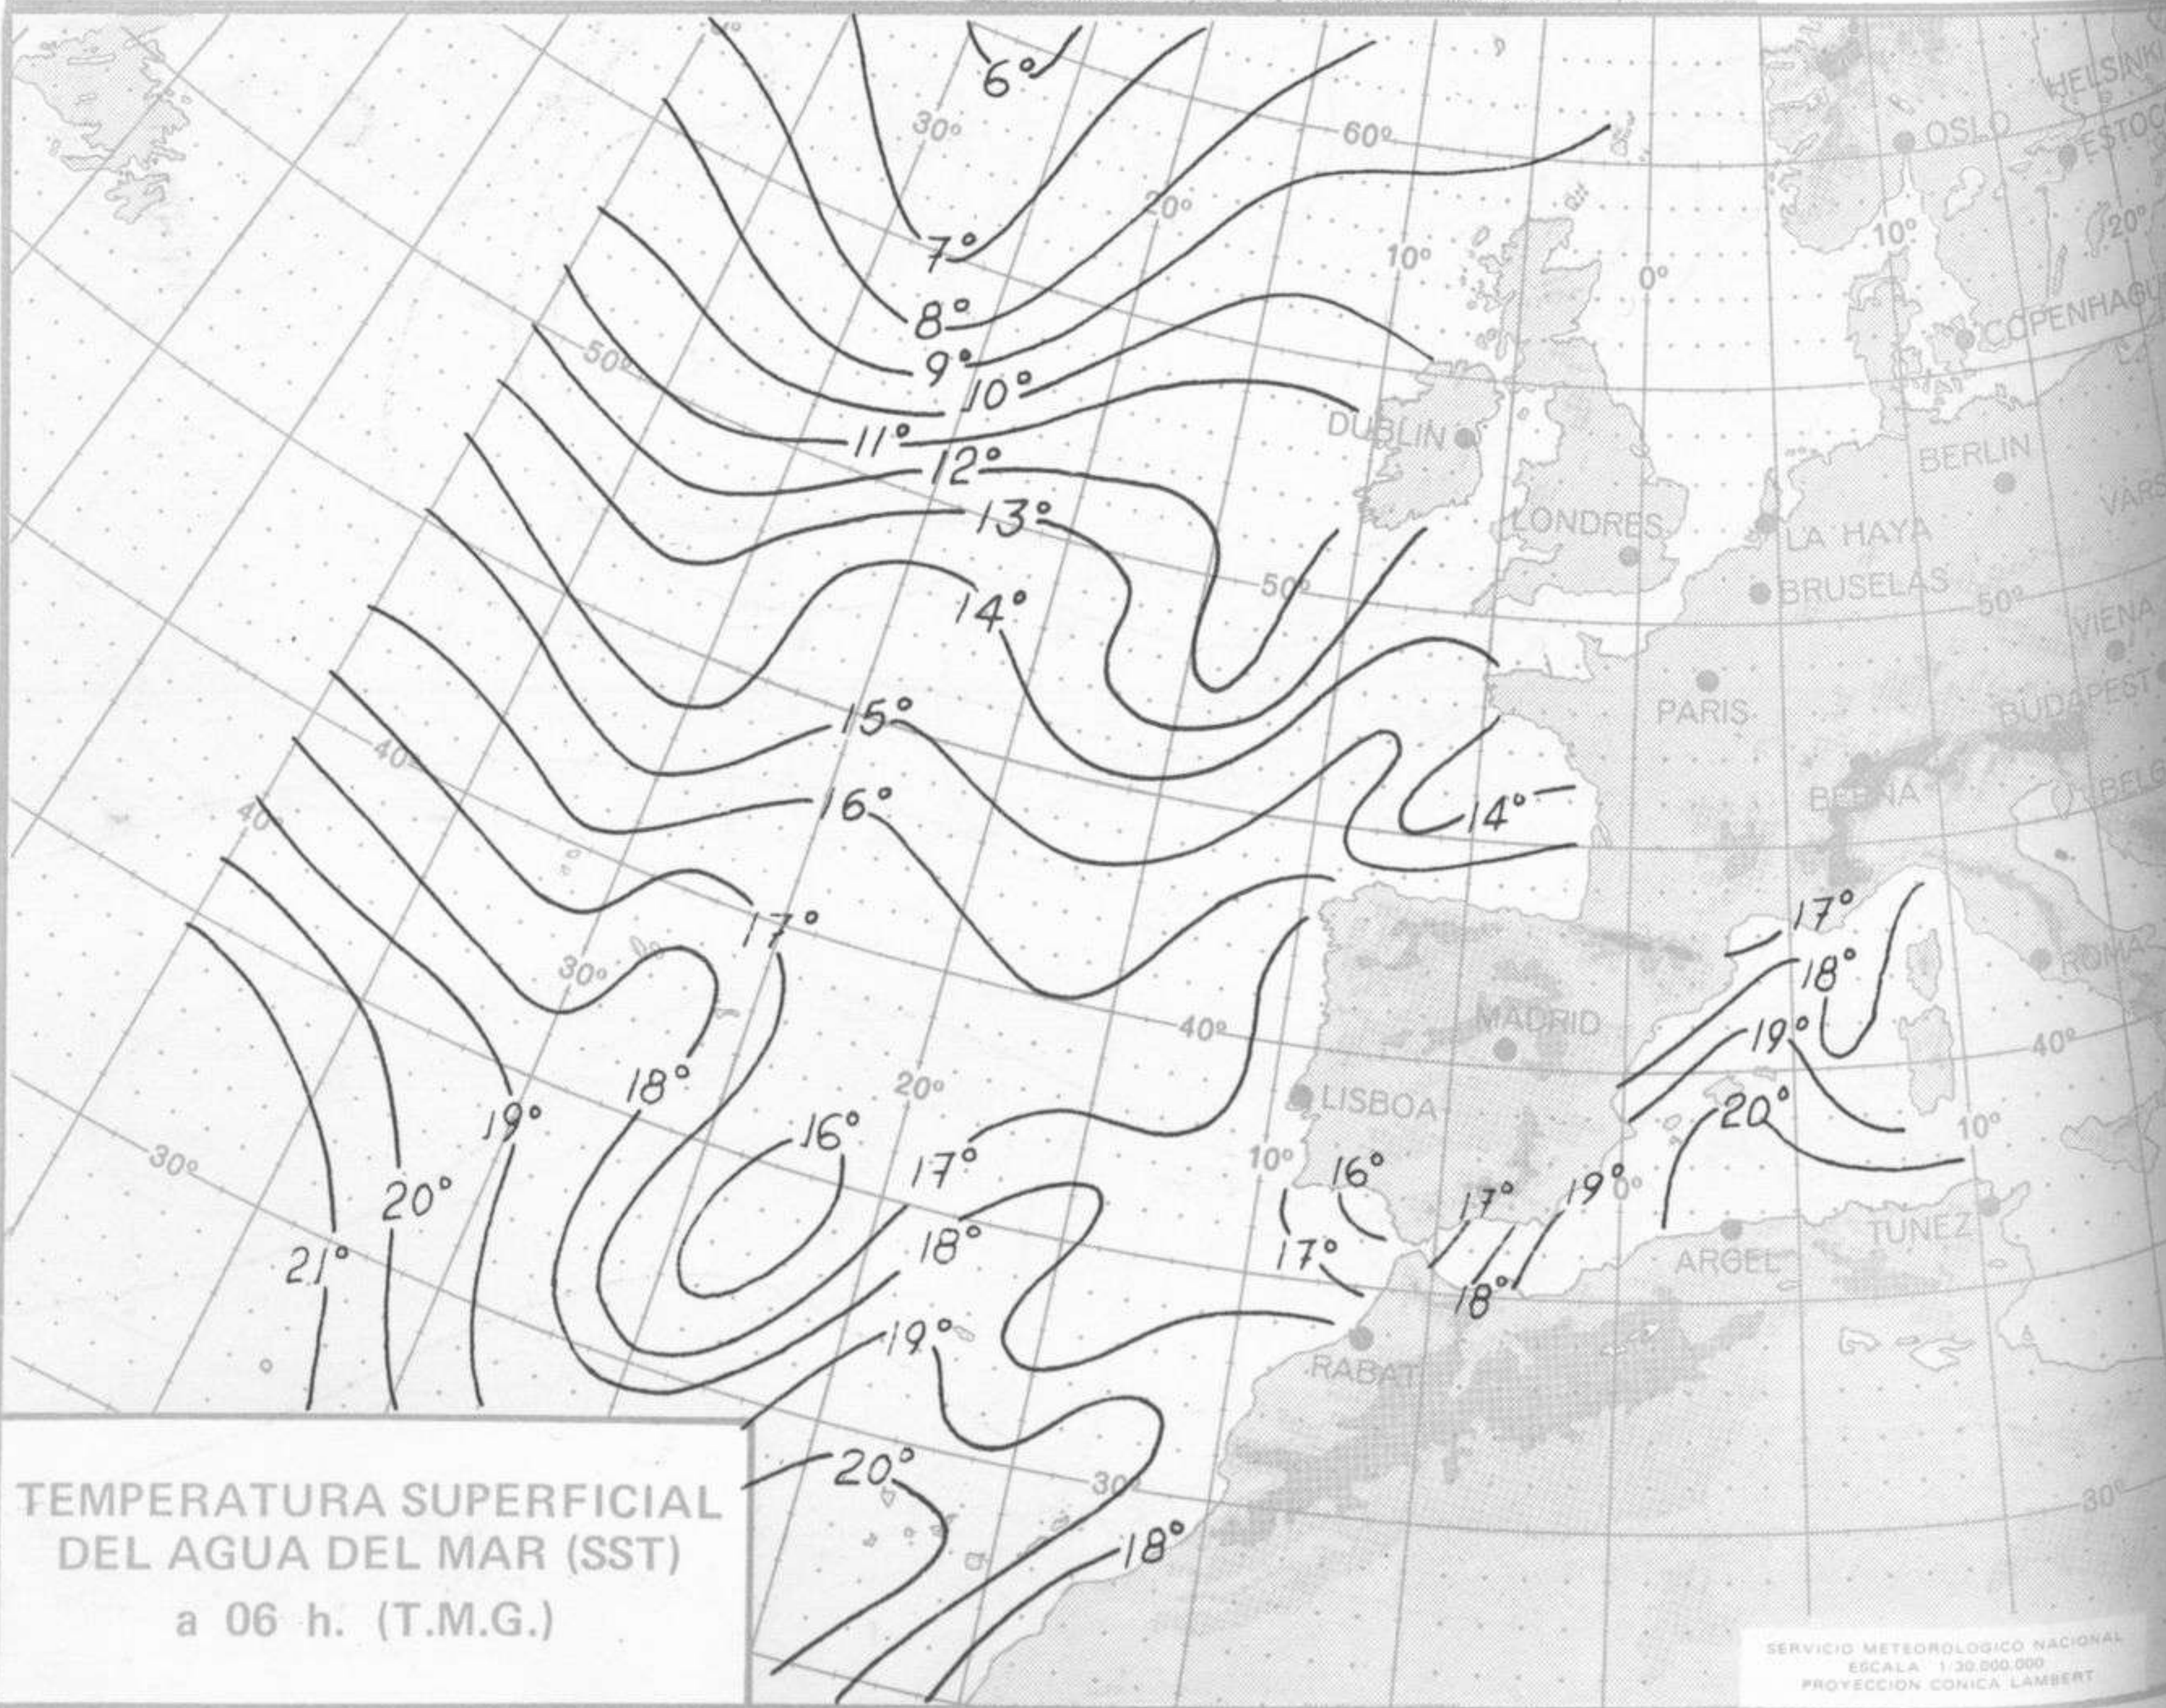

COMPLEMENTO A LA INFORMACION TECNICA DIARIA

Dirección postal: Centro de Análisis y Predicción (Ciudad Universitaria), Apartado 285 - Madrid - 3 - (España) - Teléfono: 244 35 00
Fonometeo local: teléfono 094 - Fonometeo España: teléfono 232 69 40 de Madrid

MADRID, Miércoles 30 de MAYO de 1.973

		R A D I O S O N D E O S																									
		Sondeos a 00 horas (T M G)						Sondeos a 12 horas (T M G)																			
		Presiones tipo			Puntos notables			Presiones tipo			Puntos notables																
		PPP	hhh	TT	DD	dd	ff	PPP	TT	DD	PPP	TT	DD	PPP	hhh	TT	DD	dd	ff	PPP	TT	DD	PPP	TT			
La Coruña	08.001	1000	1014	16	24	100	-59	1000	1011	18	43	22	02	1010	19	49											
		850	1534	9	0	29	14	865	14	09	850	1511	10	39	21	21	917	12	04								
		700	3119	2	38	30	21	935	11	00	700	3112	4	56	28	23	845	9	45								
		500	5750	-15	24	29	31	898	11	00	500	5742	-12	57	28	18	826	11	60								
		400	7400	-26	14	29	23	797	6	00	400	7430	-25	63	27	18	759	7	34								
		300	9410	-43		31	27	755	3	00	300	9460	-41		27	25	738	6	56								
		250	12610	-53		31	33	727	4	35	250	12670	-52		26	25	532	-10	35								
		200	13210	-65		31	35	644	-2	50	200	13280	-62		26	29	514	-11	59								
		150	13770	-61		31	29	625	-3	50	150	13840	-62		26	27	304	-40	61								
		100	16310	-59		31	14	484	-15	21	100						260	-51									
		70						436	-21	00	70						171	-69									
50						314	-40	56	50						162	-63											
30						190	-67		30						134	-60											
20						154	-62		20																		
Madrid / Barajas	08.221	1000	141					945	19	62	1000	117				943	25	66									
		850	1533	14	60	35	05	868	15	61	850	1525	14	64	00	00	932	22	76								
		700	3735	4		29	05	762	6	55	700	3125	4	66	00	00	821	11	61								
		500	5780	-12		31	24	709	4	62	500	5780	-12		29	16	695	-2	71								
		400	7450	-25		33	20	465	-17		400	7450	-25		28	19	542	-7									
		300	9470	-43		33	24	262	-51		300	9460	-42		29	21	450	-16	69								
		250	12670	-54		23	32	212	-63		250	12660	-52		29	17	231	+56									
		200	13070	-63		35	28	157	-63		200	13070	-62		32	17	168	-69									
		150	13850	-61		31	20				150	13820	-64		31	10	135	-59									
		100	16390	-60		27	12				100	16370	-59		26	12	118	-57									
		70									70																
50									50																		
30									30																		
20									20																		
Palma de Mallorca / Bon Bonet	08.302	1000									1000																
		850									850																
		700									700																
		500									500																
		400									400																
		300									300																
		250									250																
		200									200																
		150									150																
		100									100																
		70									70																
50									50																		
30									30																		
20									20																		
Santa Cruz de Tenerife	60.020	1000	154	17	57			1014	19	59	1000																
		850	1528	19				815	10	10	850																
		700	3179	10				880	19		700																
		500	5860	-12				642	7		500																
		400	7540	-24				275	-45		400																

V I E N T O E N A L T I T U D																
Estación	Tipo de Sonda	Indicativo	dia/hora	Tierra dd ff	1000m dd ff	1500m dd ff	2000m dd ff	3000m dd ff	4000m dd ff	5500m dd ff	7000m dd ff	9000m dd ff	10500m dd ff	12000m dd ff	13500m dd ff	16000m dd