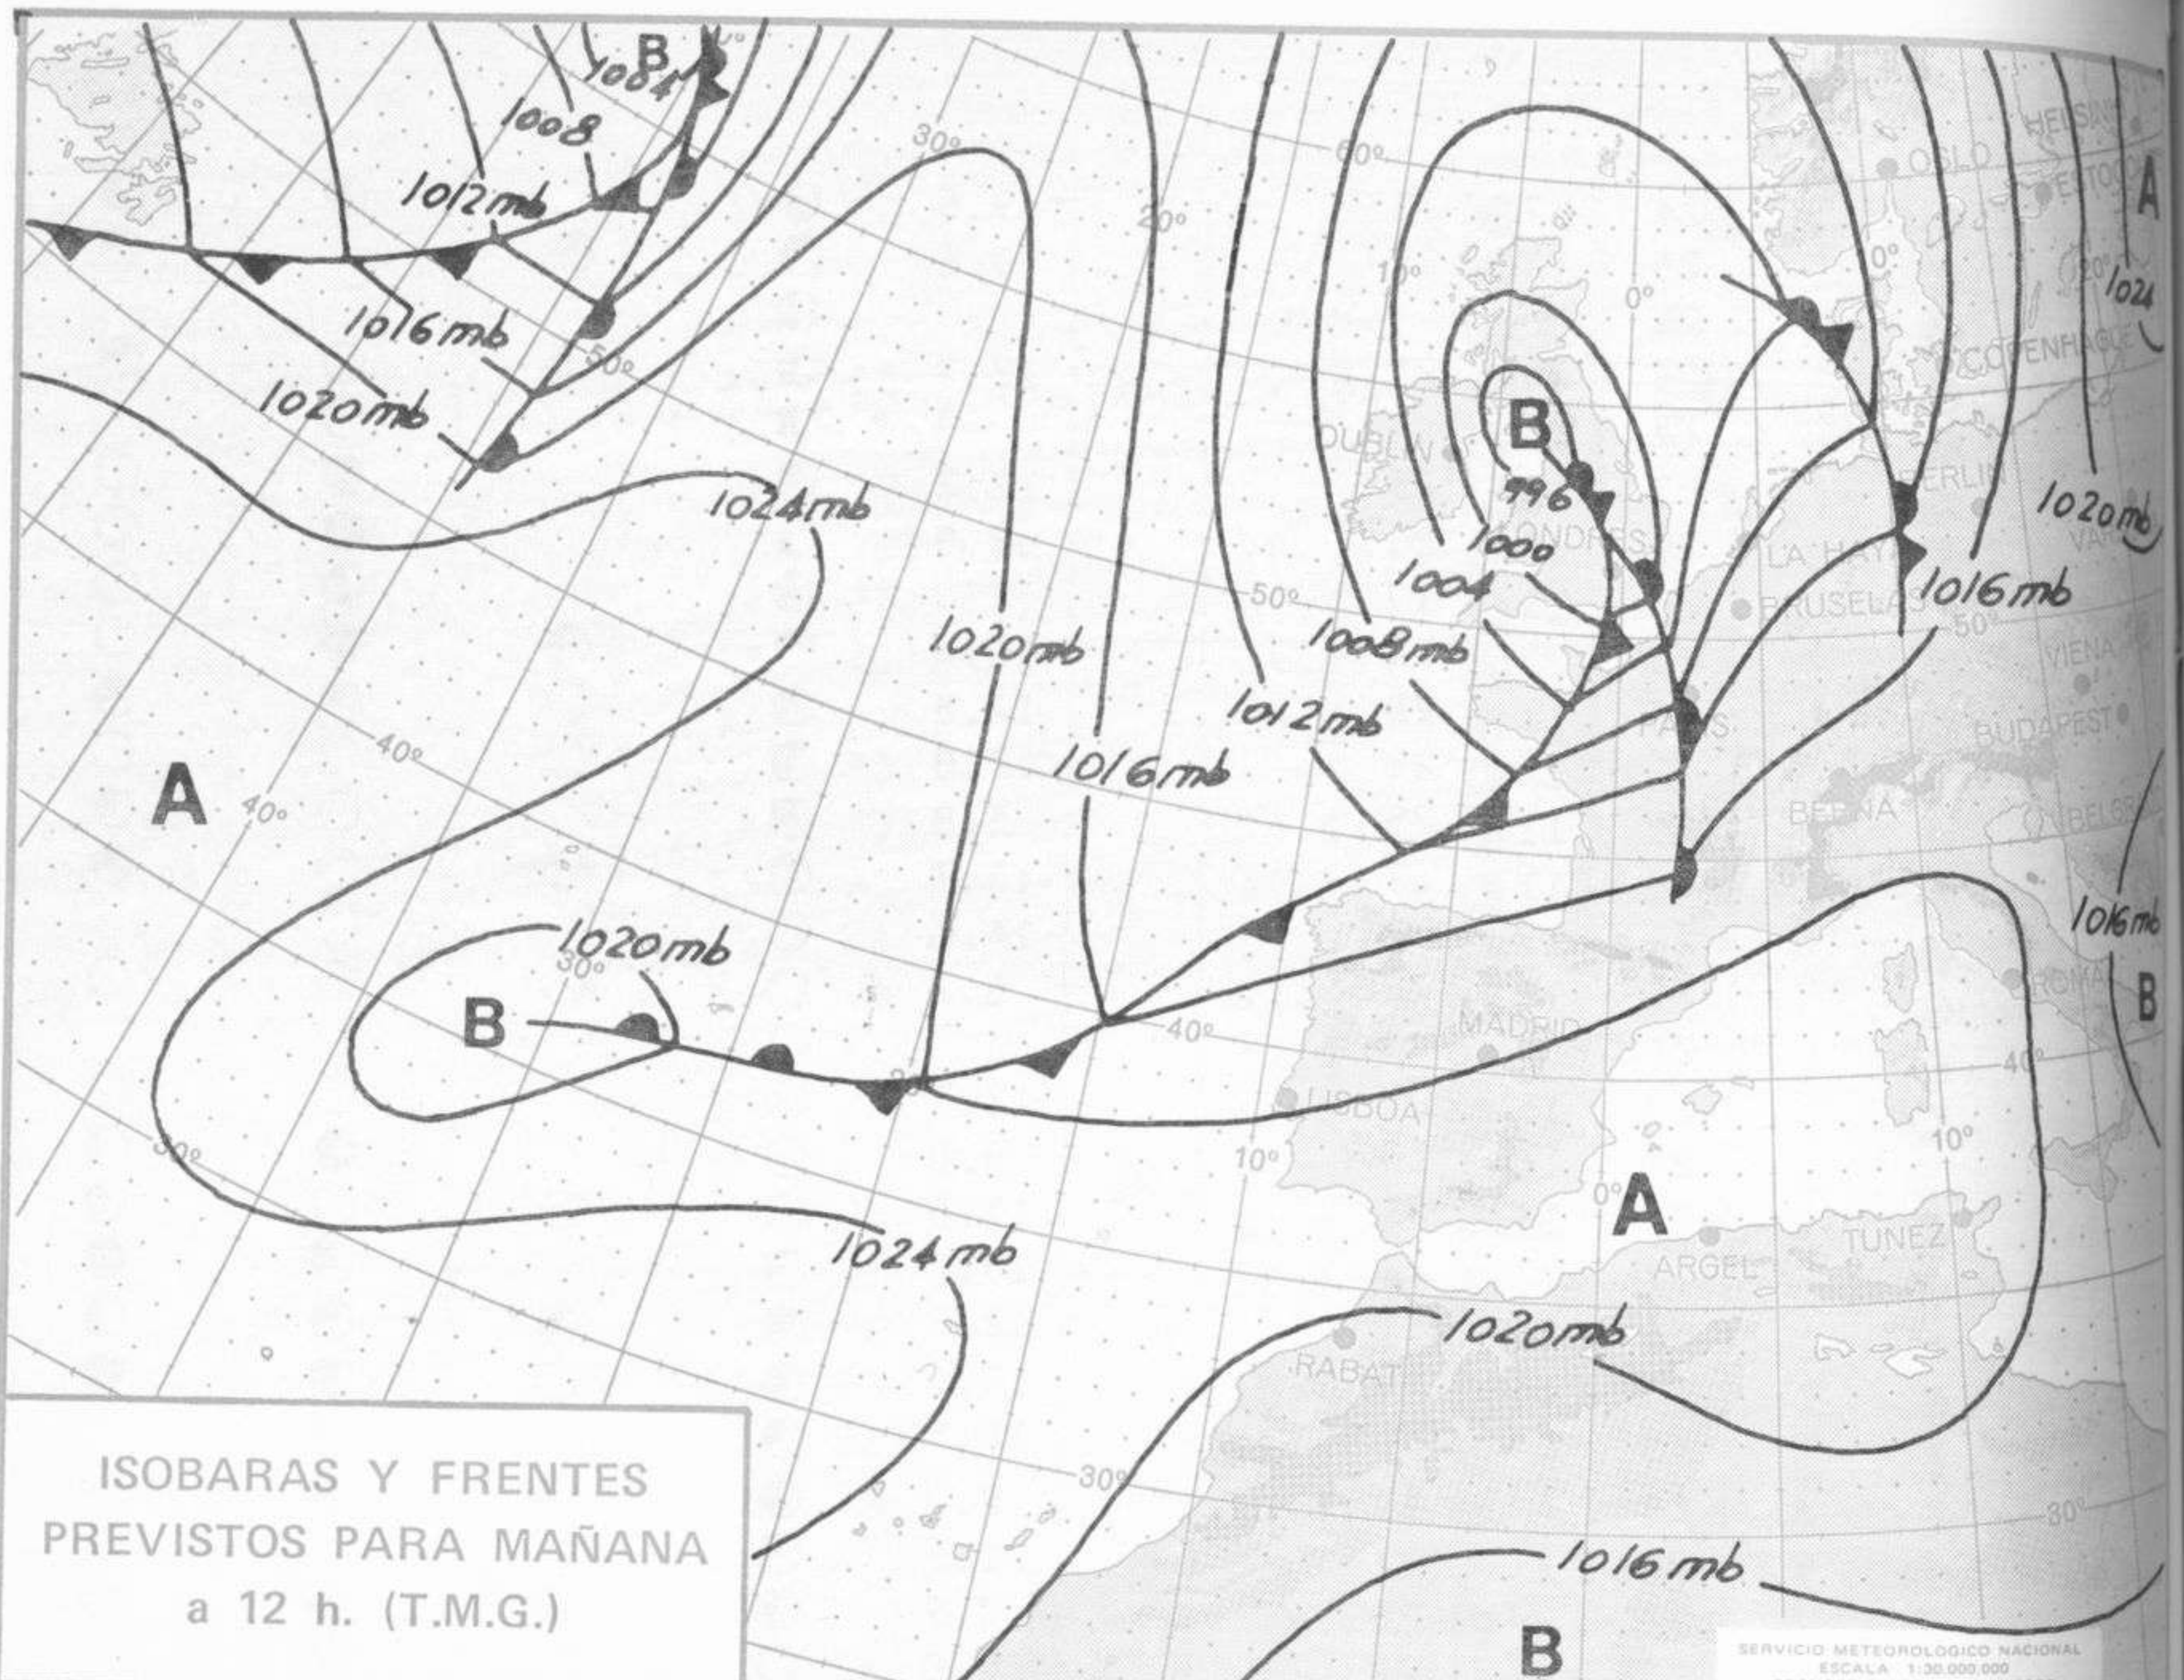

SERVICIO METEOROLÓGICO NACIONAL
ESCALA 1:30.000.000
PROYECCION CONICA LAMBERT