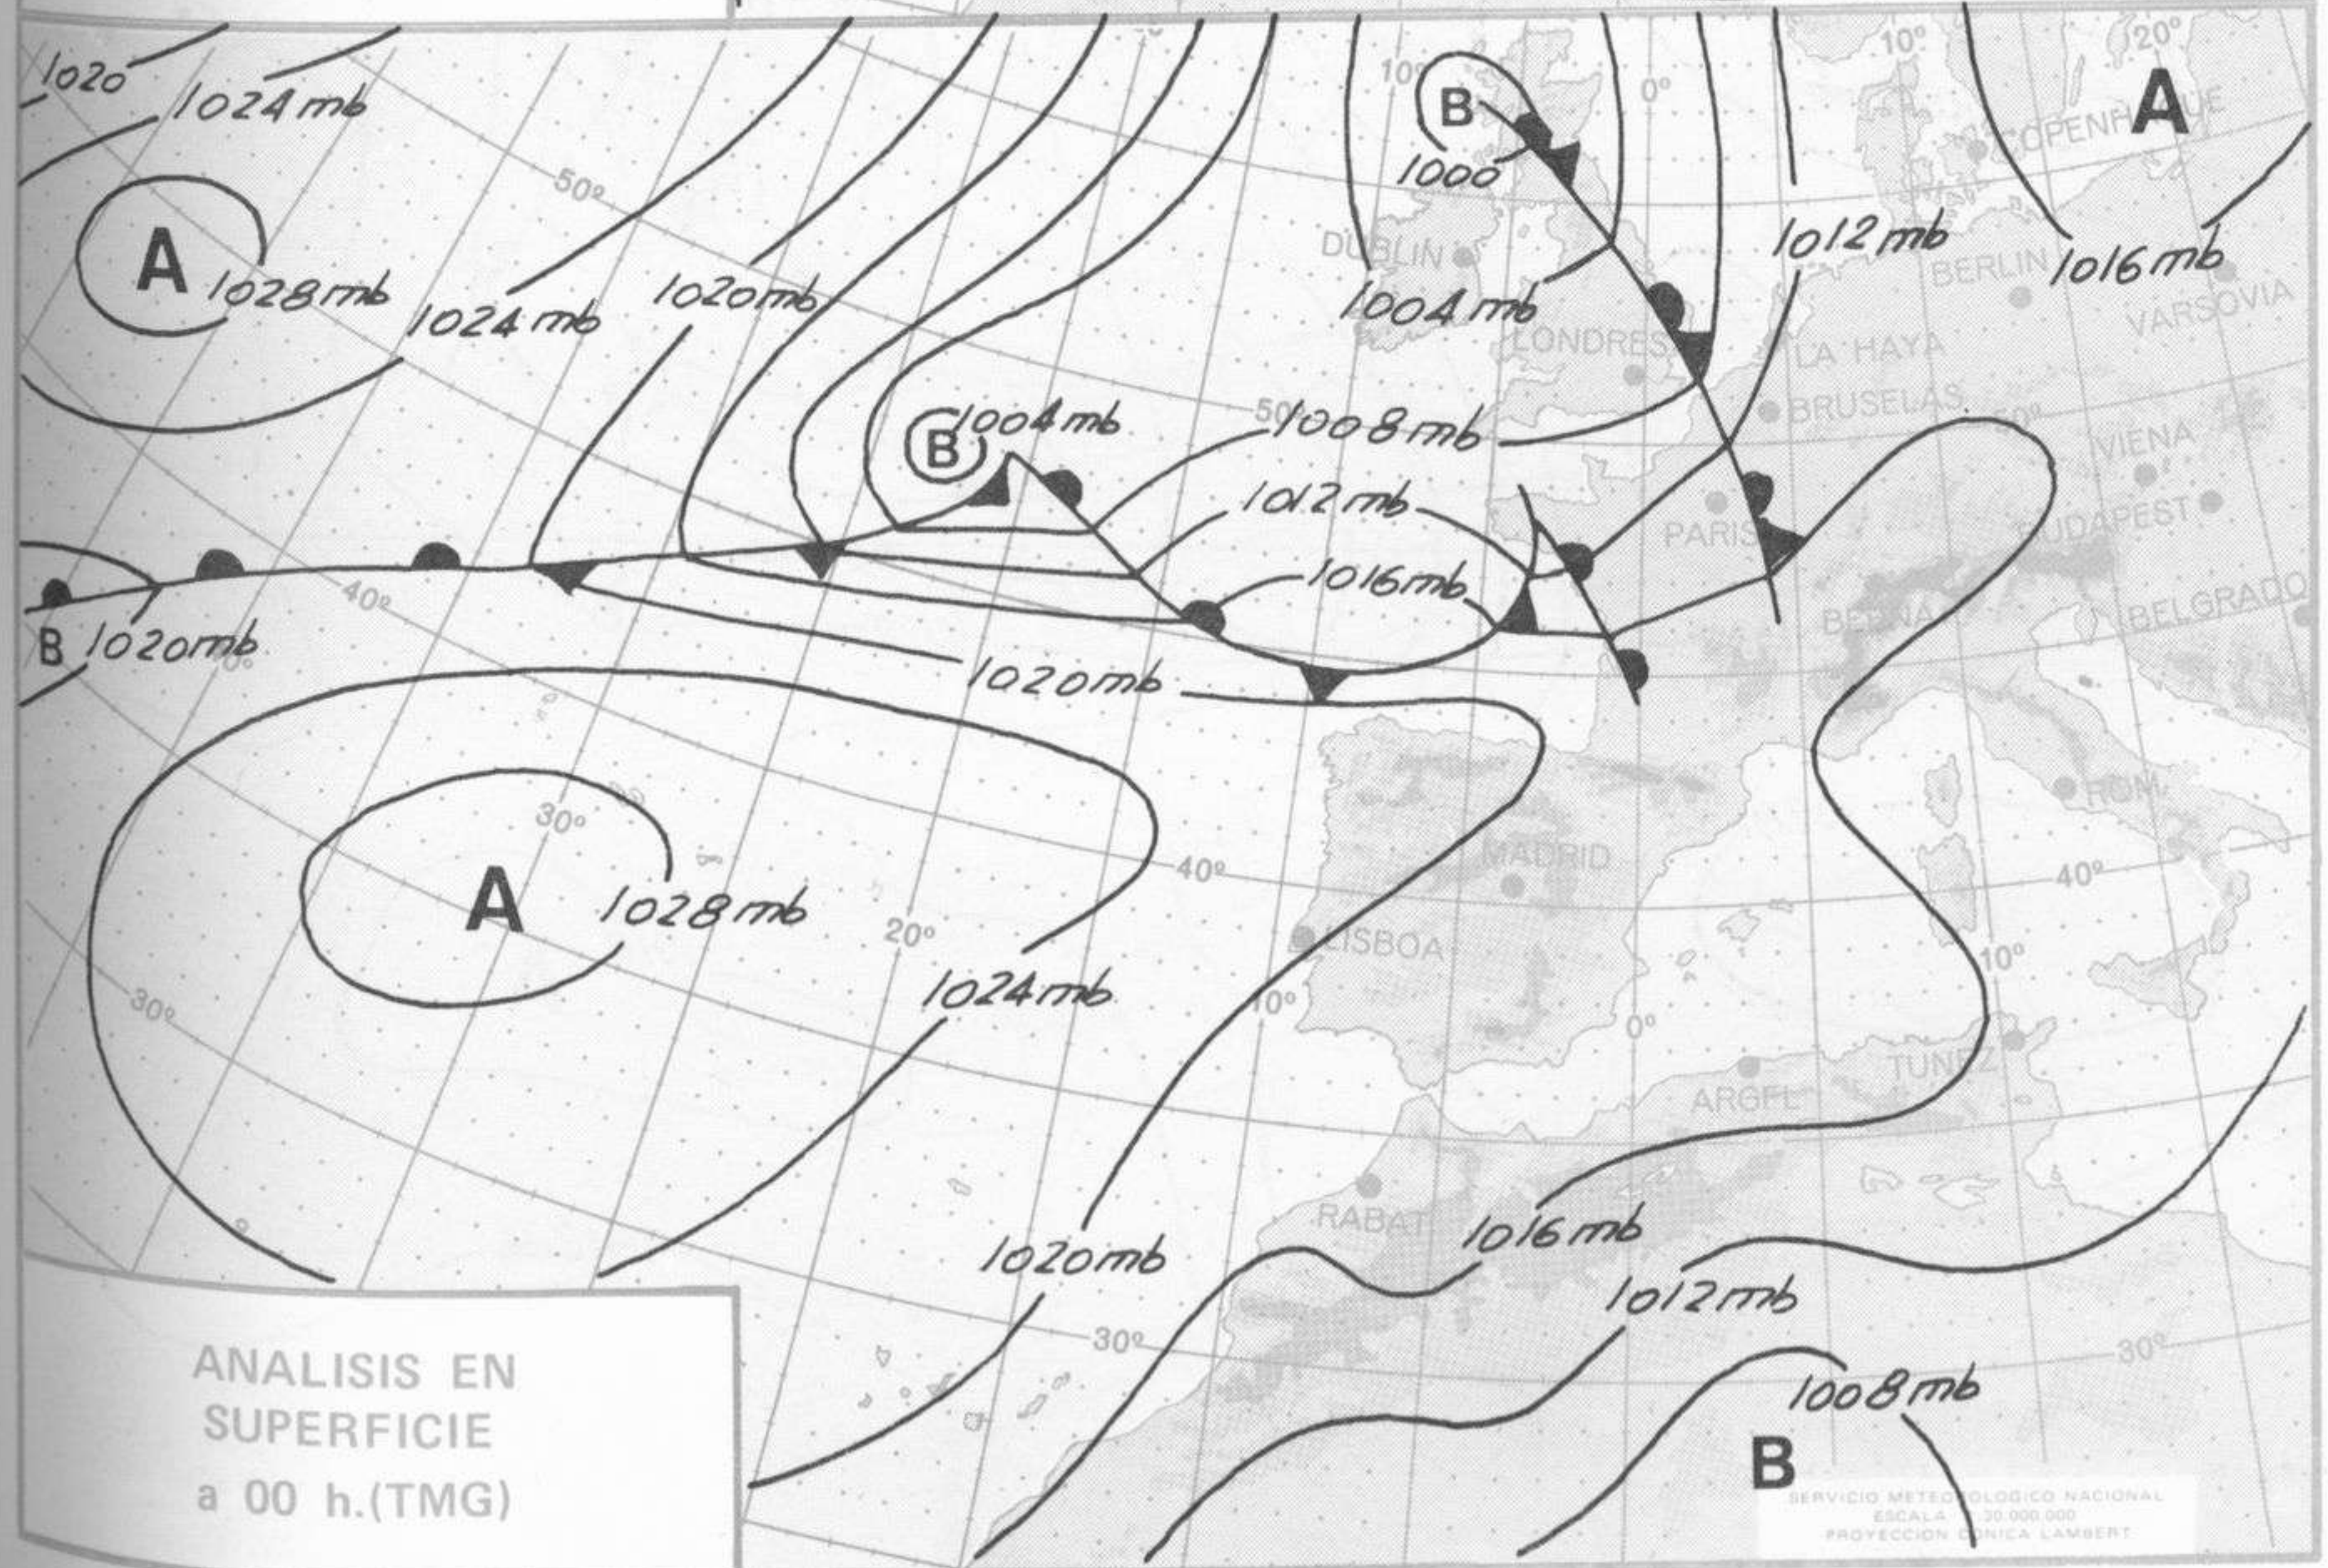

INFORMACION TECNICA DIARIA

Núm. 100

MADRID, MIERCOLES 30 de MAYO de 1973

Dirección postal: Centro de Análisis y Predicción (Ciudad Universitaria), Apartado 285 - Madrid - 3 - (España) - Teléfono: 244 35 00
Fonometeo local: teléfono 094 - Fonometeo España: teléfono 232 69 40 de Madrid