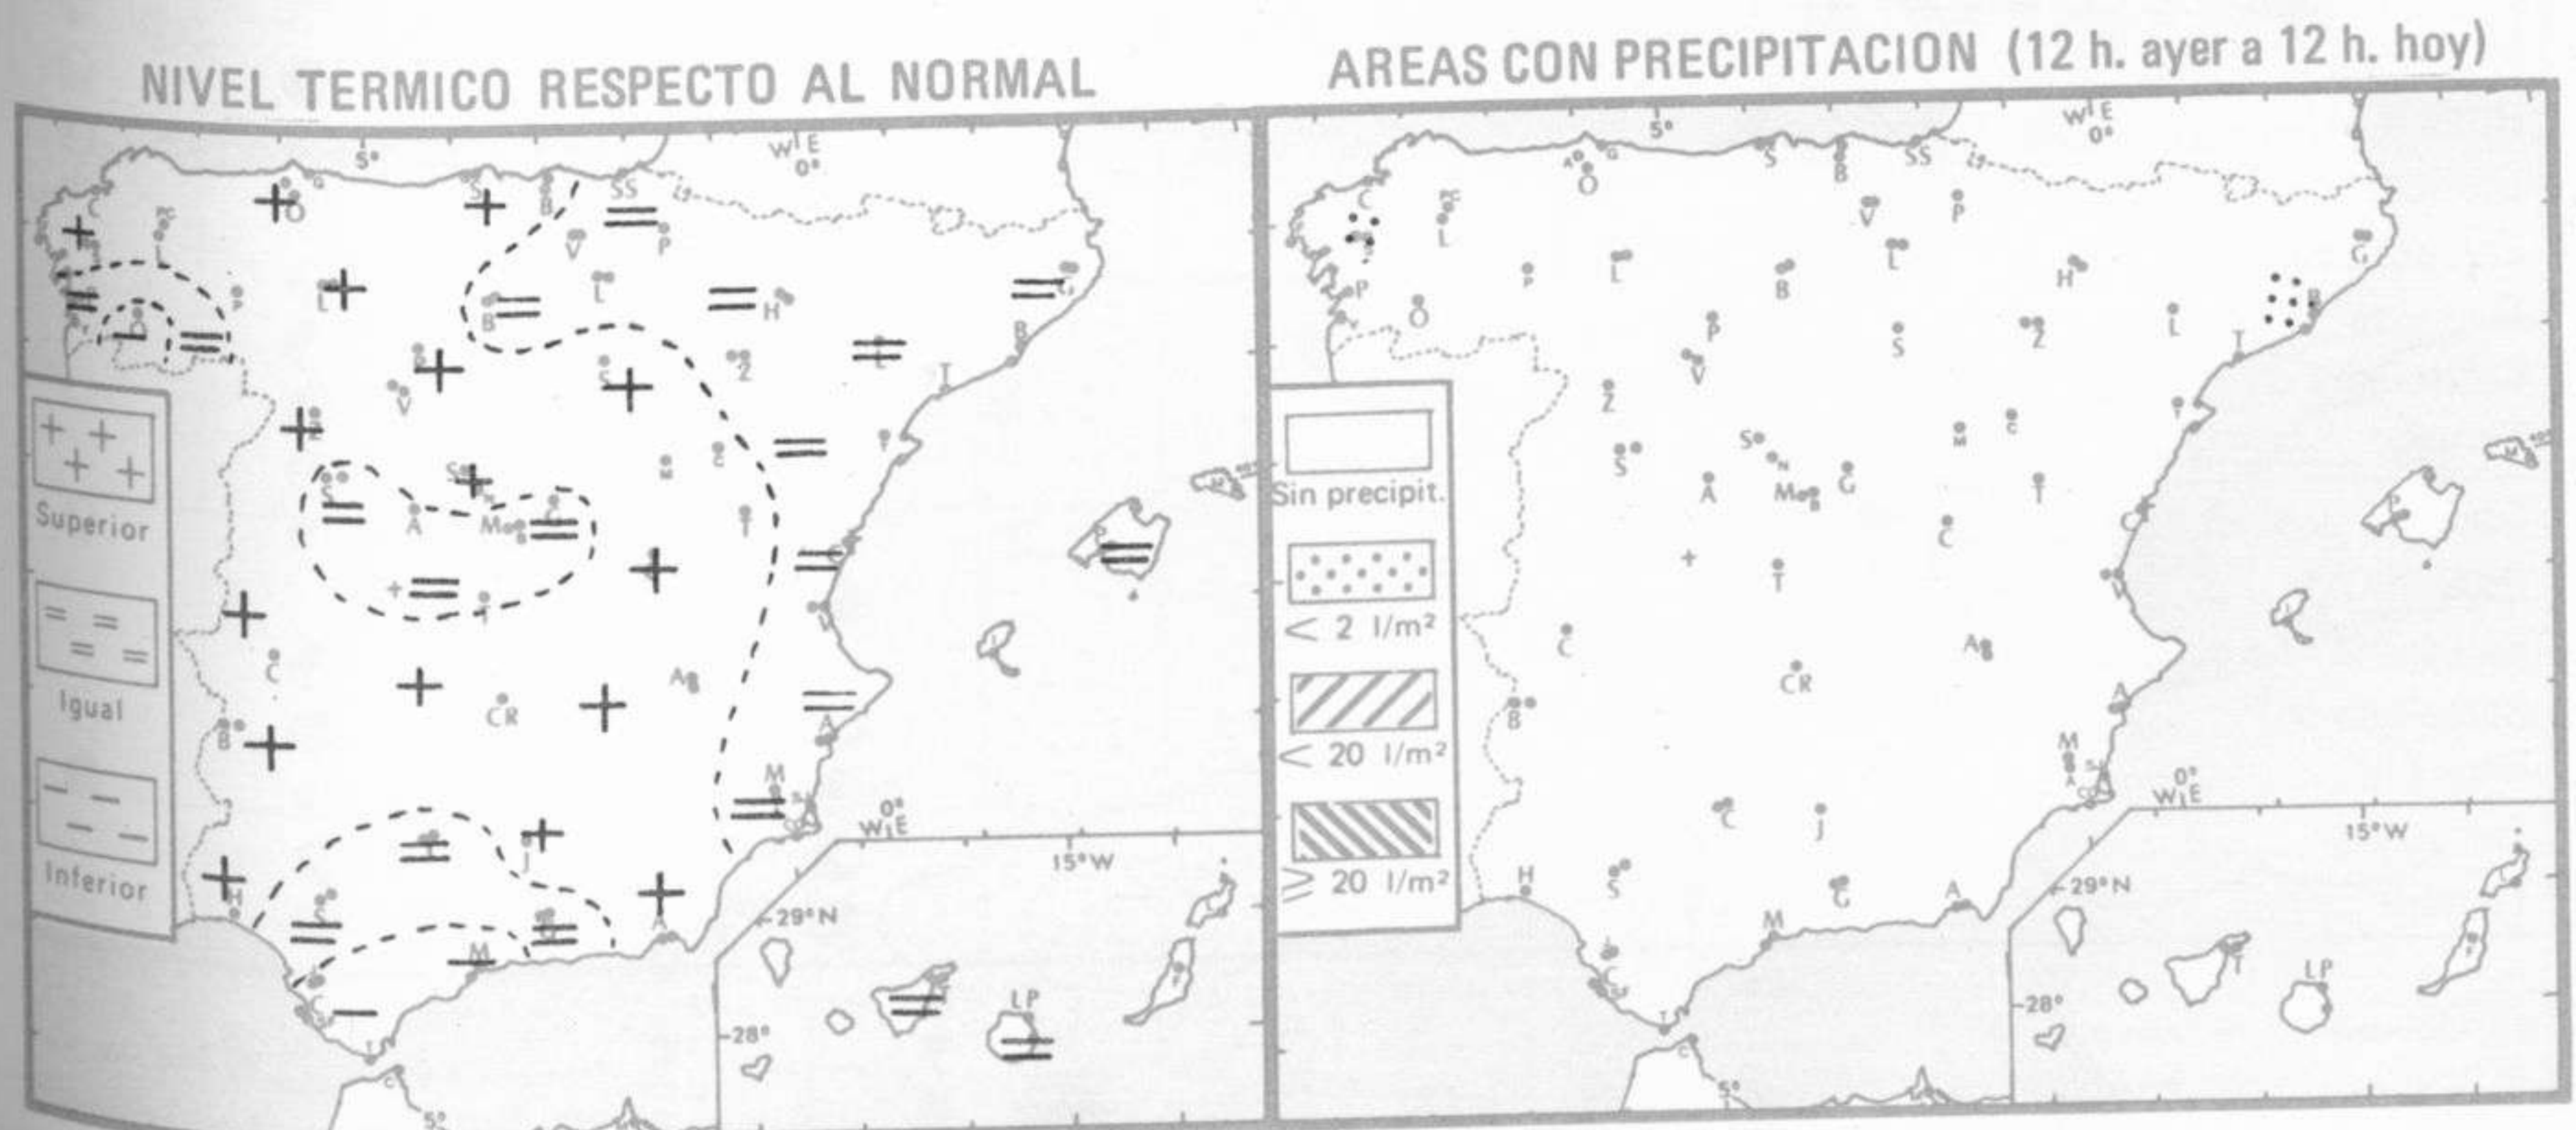

TIEMPO PASADO (de 12 horas de ayer a 12 horas, T.M.G., de hoy):

Nubosidad y precipitaciones: En las últimas 24 horas ha habido nubosidad en el tercio norte de la Península y en Canarias. También han tenido nubes, con predominio de las media y altas, en el litoral del sudeste. En el resto de España el cielo estuvo despejado o poco nuboso.

Vientos fuertes: No se han registrado.

Temperaturas destacables: Se han mantenido muy próximas a sus valores normales. Ayer se alcanzaron los 31º en Córdoba y 30º en Sevilla y Jaén. Hoy las mínimas han sido de 7º en Soria y 9º en Salamanca las más bajas y de 18º en Barcelona y Las Palmas la más alta. A las 12 horas del día de hoy la temperatura más alta correspondía a Córdoba, Jaén y Sevilla con 28 grados y las más baja en Coruña con 20 grados.

PRONOSTICO PARA MAÑANA:

Nuboso con algunas precipitaciones débiles en Galicia y Cantábrico occidental. Nuboso en el resto del Cantábrico y alto Ebro. Aumento de nubosidad en el Duero. Poco nuboso en las demás regiones. Nuboso al norte de las islas en Canarias.

TENDENCIA PARA LOS DIAS ..... 1 Y 2.

Día 1: Chubascos en Galicia y Cantábrico, puntos del Duero y sistema Central. Nuboso en el Centro y Andalucía con riesgo de algún chubasco local. Poco nuboso en las demás regiones. **Día 2:** Nubosidad variable con chubascos muy dispersos en el Cantábrico, vertiente atlántica, Aragón y Cataluña. Poco nuboso en las demás regiones.