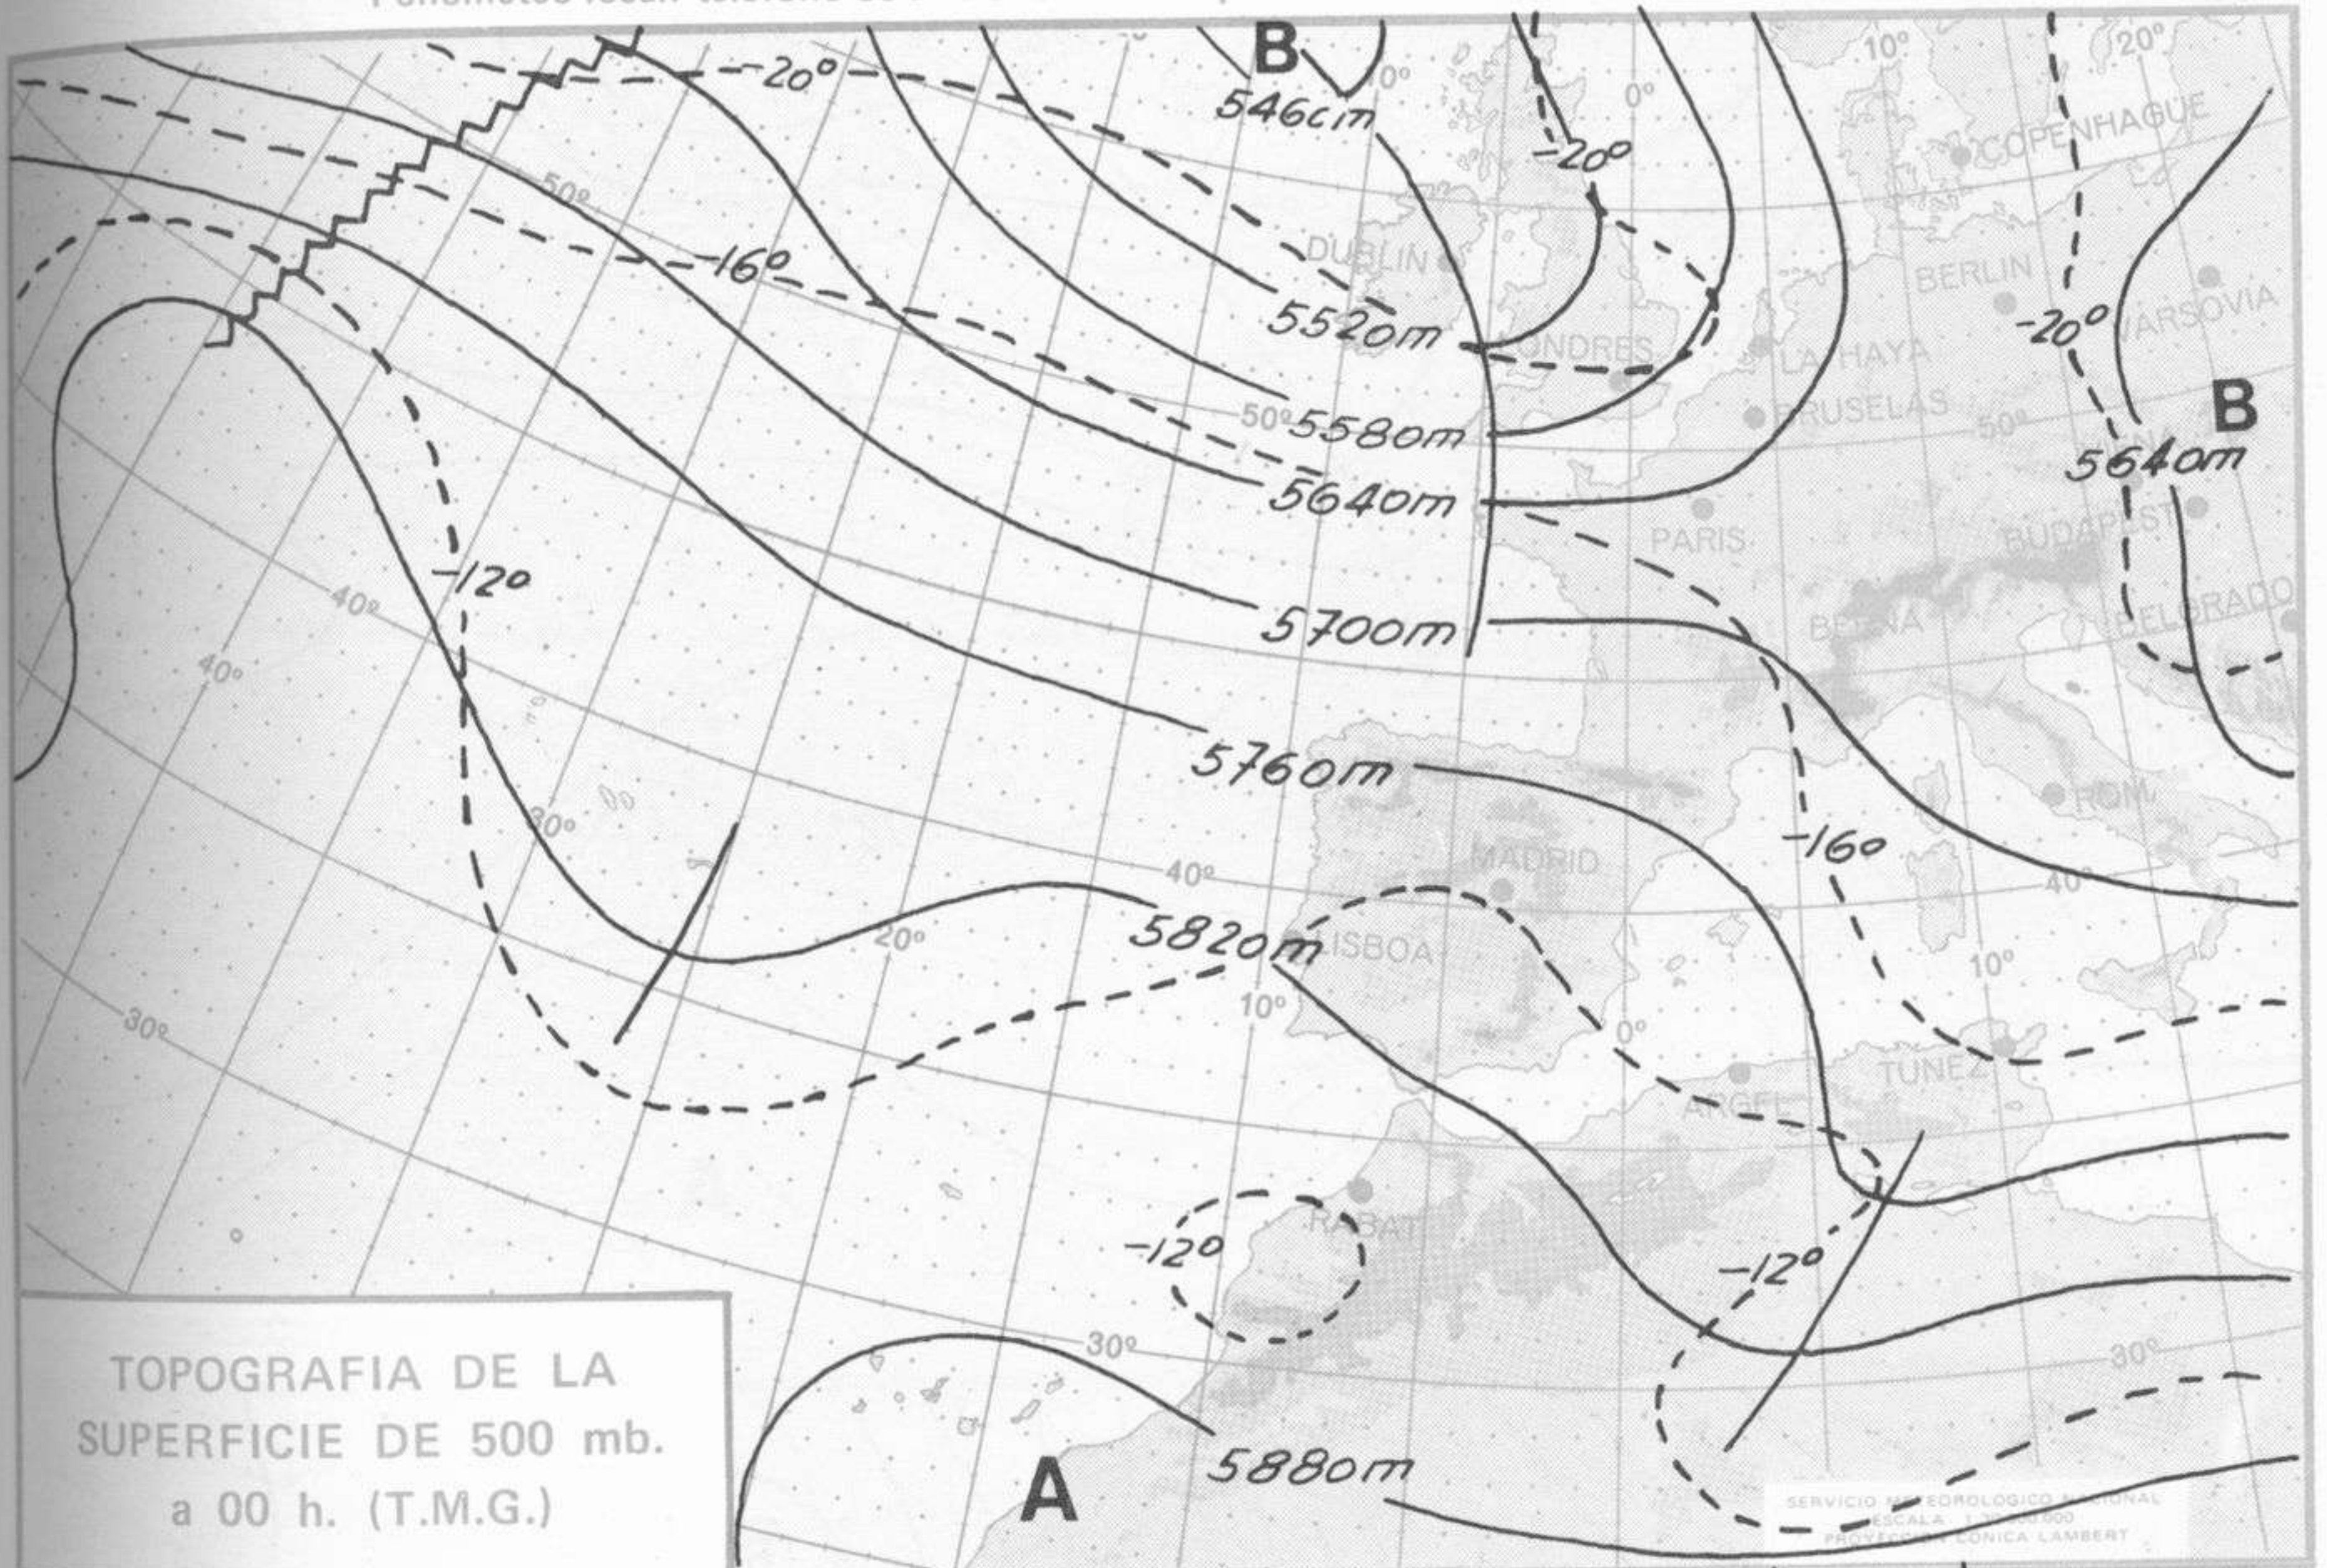

INFORMACION TECNICA DIARIA

Núm. 100

MADRID, MIERCOLES 30 de MAYO de 1973

Dirección postal: Centro de Análisis y Predicción (Ciudad Universitaria), Apartado 285 - Madrid - 3 - (España) - Teléfono: 244 35 00
Fonometeo local: teléfono 094 - Fonometeo España: teléfono 232 69 40 de Madrid