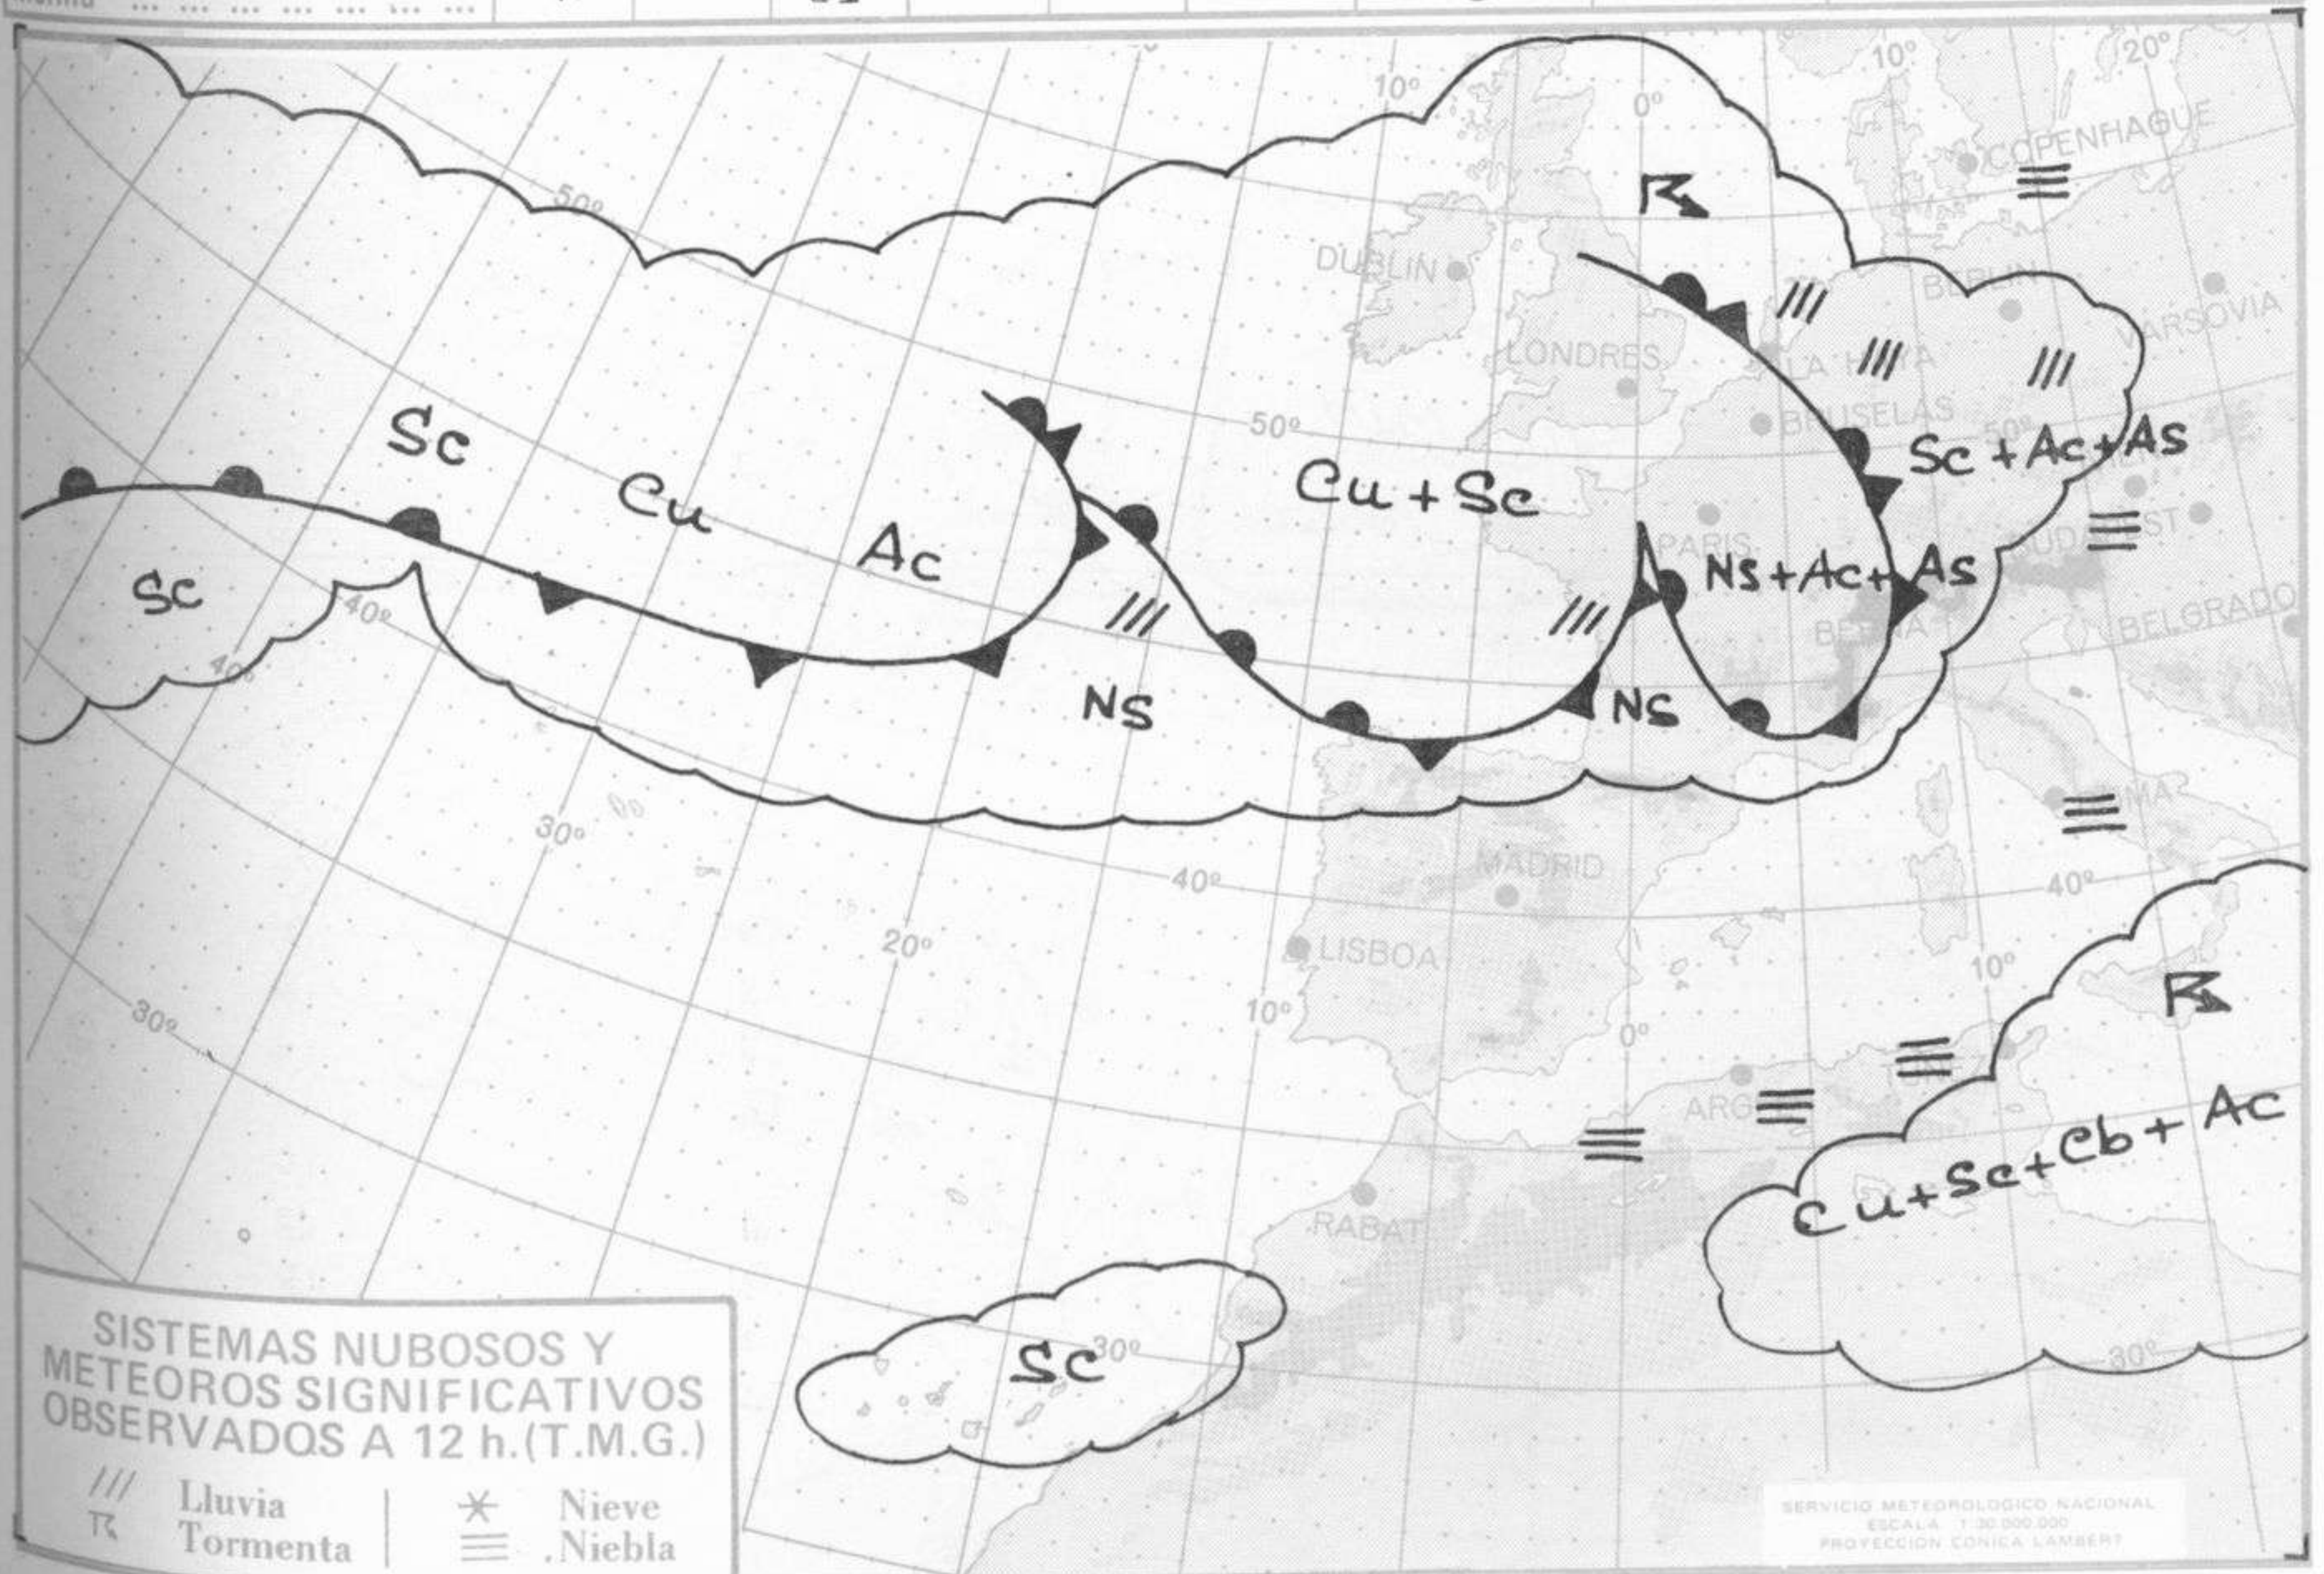

ISOBARAS Y FRENTES
PREVISTOS PARA MAÑANA
a 12 h. (T.M.G.)

Estaciones	Temperaturas (°C)			Precipitación (l/m²)		Horas de sol ayer	Meteoros significativos			
	Máxima de ayer	Mínima de hoy	12 horas de hoy	06 ayer a 06 hoy	Hoy 06-12		18 horas de ayer	00 horas de hoy	06 horas de hoy	12 horas de hoy
Castellón de la Plana	24	17	23			9.6	☉		☉	☉
Valencia (A)	25	14	25			3.6	☉	☉		☉
Valencia	24						☉			
Alicante (A)	26	14	23			12.7	☉	☉		☉
Alicante	27	14					☉			
Murcia (A)	27	15	26			12.2	☉		☉	☉
Murcia	29	15	26			12.8	☉		☉	☉
Cartagena	23	15	19				☉		☉	☉
San Javier	23	13	22			10.4	☉	☉	☉	☉
Sevilla (A)	30	14	28			12.5	☉	☉	☉	☉
Córdoba (A)	31	12	28			12.8	☉	☉	☉	☉
Jaén	30	11	28			5.8	☉			☉
Granada (A)	29	11	27			13.7	☉	☉	☉	☉
Huelva	27	17				14.0	☉		☉	☉
Jerez de la Frontera (A) ...	27	11	28			5.2	☉	☉	☉	☉
Cádiz	20						☉			☉
San Fernando	23	15	23			12.7	☉	☉	☉	☉
Tarifa	20	16	19			9.0	☉		☉	☉
Málaga (A)	22	14	21			11.0	☉	☉	☉	☉
Almería (A)	27	17	22			13.2	☉		☉	☉
Palma de Mallorca (A)	26	13	24			12.2	☉	☉	☉	☉
Mahón (A)	23	14	23			13.0	☉	☉	☉	☉
Ibiza (A)	25	17	24			10.5	☉	☉	☉	☉
Santa Cruz de Tenerife (A)...	19	13	17			8.3	☉	☉	☉	☉
Santa Cruz de Tenerife	24	17	23			11.8	☉	☉	☉	☉
Las Palmas (A)	22	18	22			7.9	☉	☉	☉	☉
Fuerteventura (A)	23	17	22			9.0	☉	☉	☉	☉
Lanzarote (A)	24	17	22			9.1	☉	☉	☉	☉
Ceuta	21		19				☉	☉	☉	☉
Melilla	X	15	21			11.8	☉	☉	☉	☉