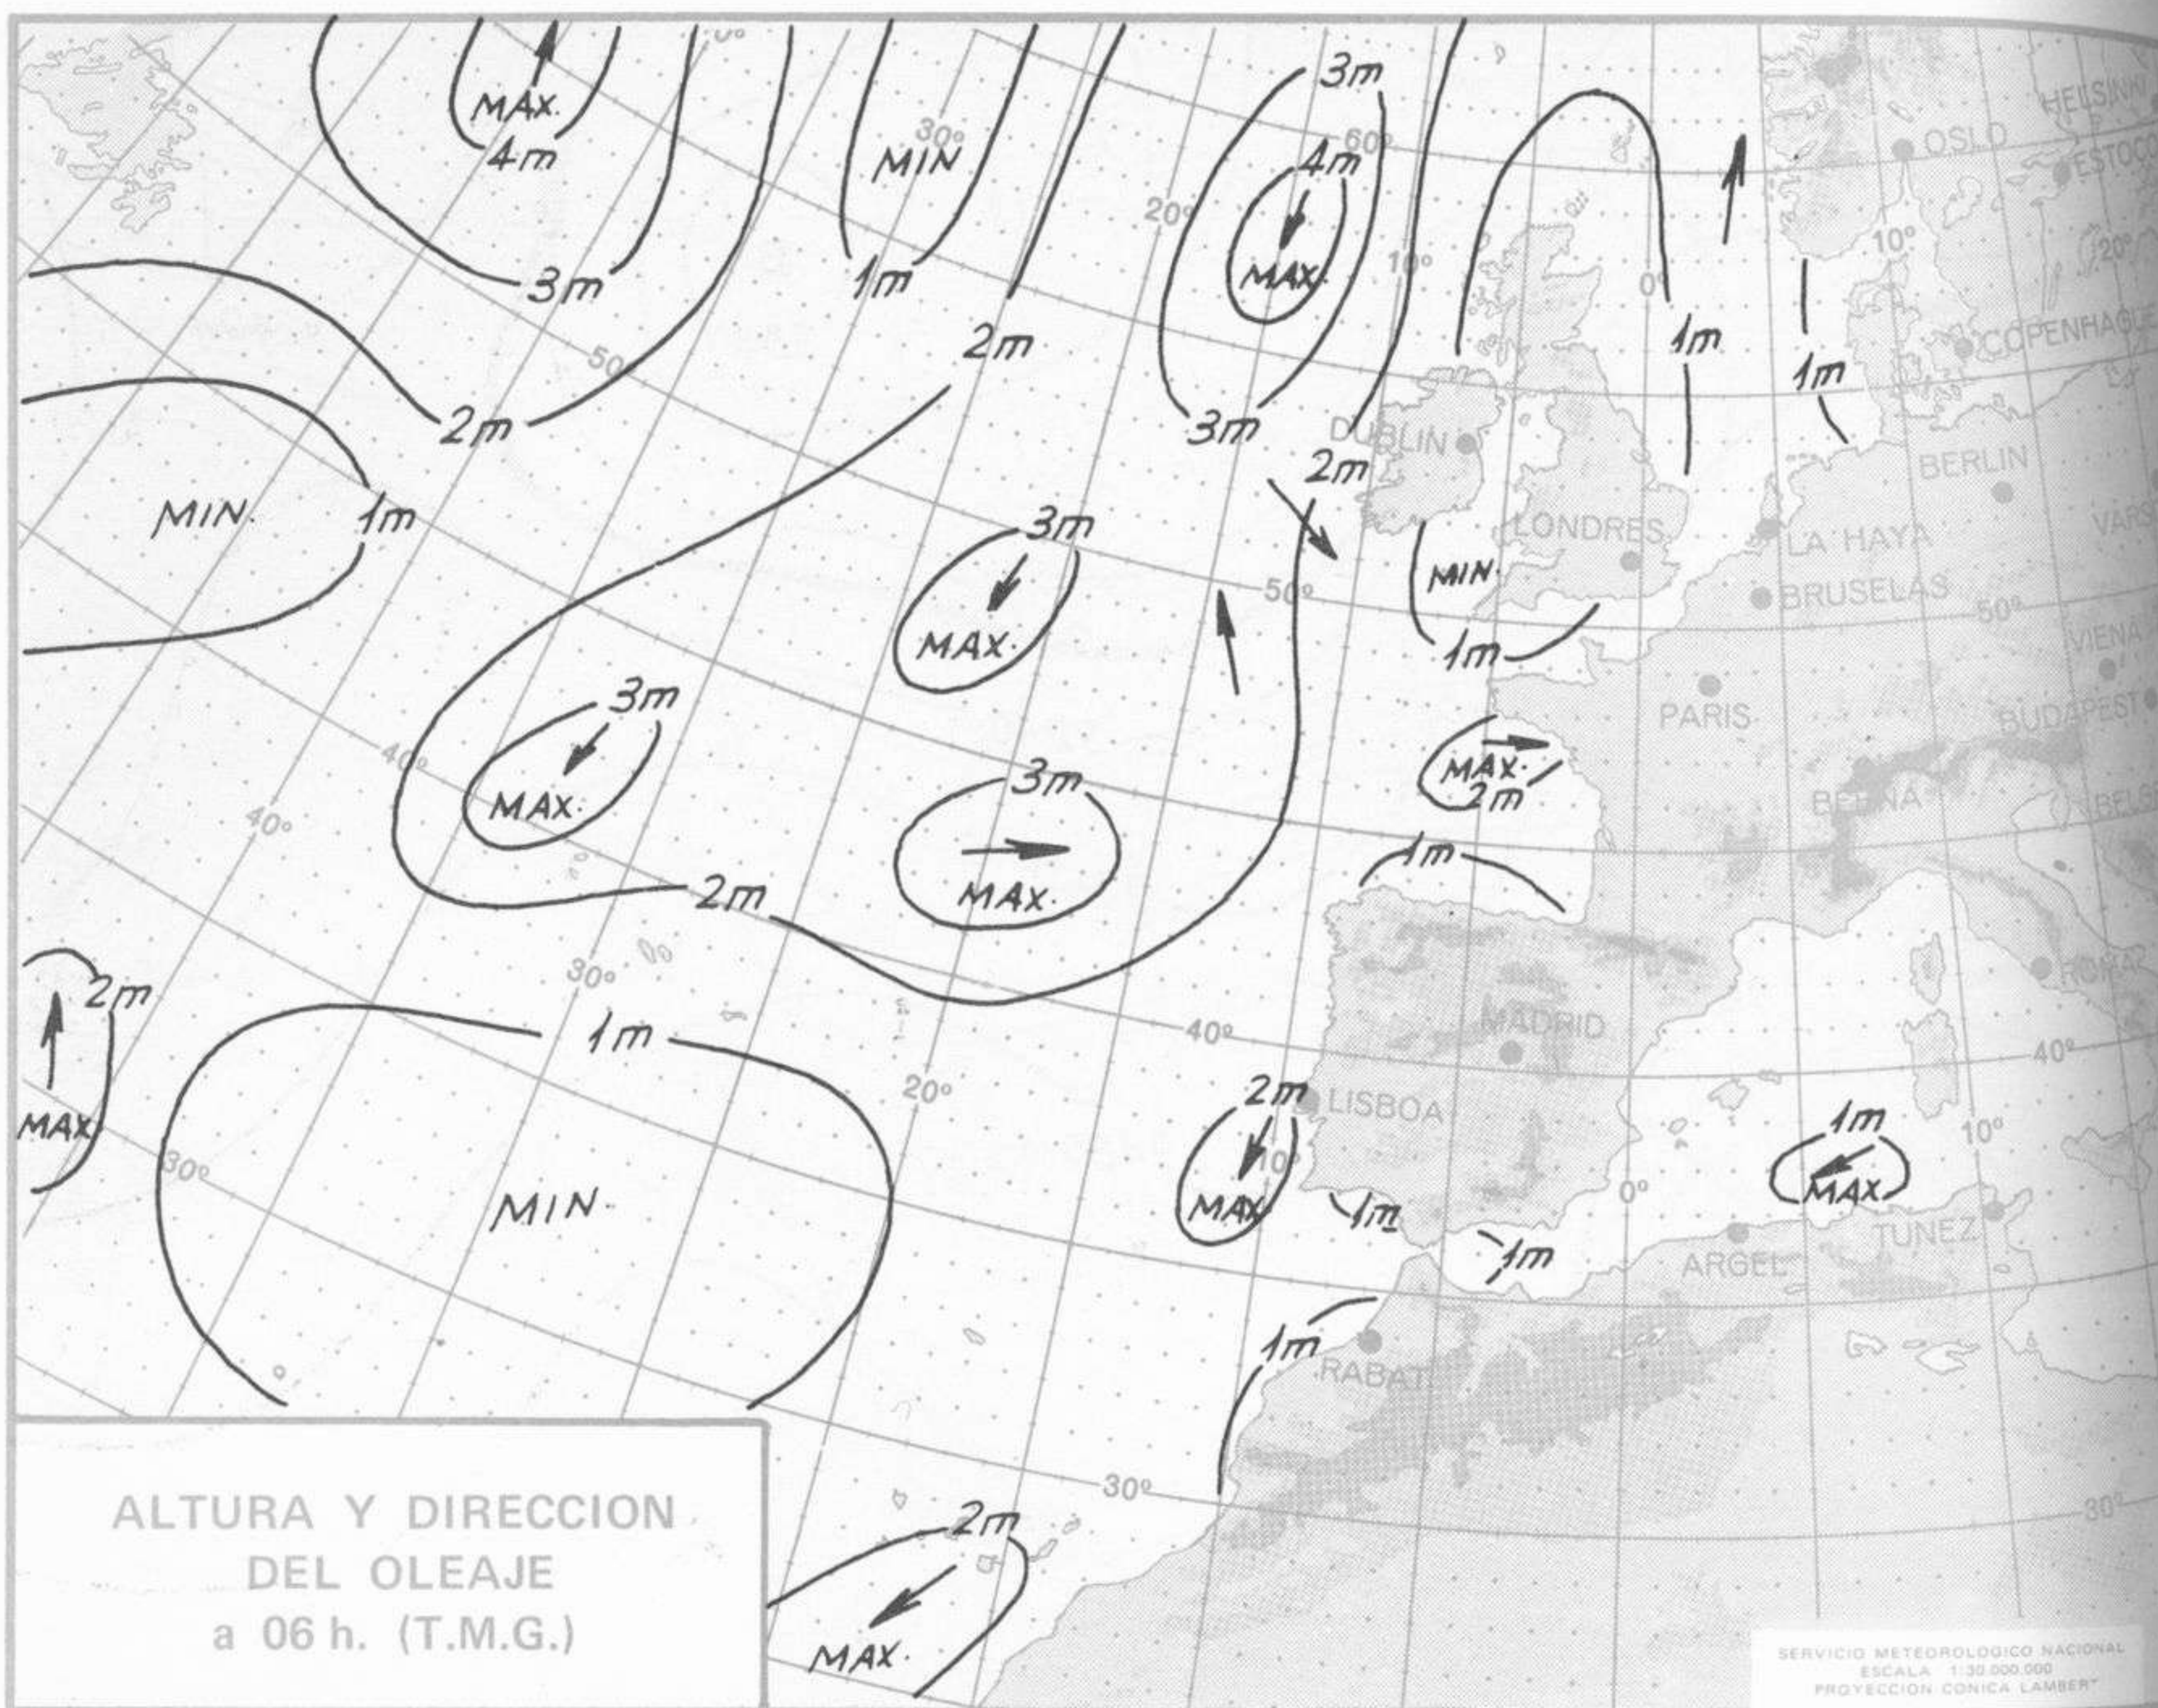

COMPLEMENTO A LA INFORMACION TECNICA DIARIA

Dirección postal: Centro de Análisis y Predicción (Ciudad Universitaria), Apartado 285 - Madrid - 3 - (España) - Teléfono: 244 35 00
Fonometeo local: teléfono 094 - Fonometeo España: teléfono 232 69 40 de Madrid

MADRID, Miércoles 30 de MAYO de 1.973

		R A D I O S O N D E O S																									
		Sondeos a 00 horas (T M G)						Sondeos a 12 horas (T M G)																			
		Presiones tipo			Puntos notables			Presiones tipo			Puntos notables																
		PPP	hhh	TT	DD	dd	ff	PPP	TT	DD	PPP	TT	DD	PPP	hhh	TT	DD	dd	ff	PPP	TT	DD	PPP	TT			
La Coruña	08.001	1000	1014	16	24	100	-59	1000	1011	18	43	22	02	1010	19	49											
		850	1534	9	0	29	14	865	14	09	850	1511	10	39	21	21	917	12	04								
		700	3119	2	38	30	21	935	11	00	700	3112	4	56	28	23	845	9	45								
		500	5750	-15	24	29	31	898	11	00	500	5742	-12	57	28	18	826	11	60								
		400	7400	-26	14	29	23	797	6	00	400	7430	-25	63	27	18	759	7	34								
		300	9410	-43		31	27	755	3	00	300	9460	-41		27	25	738	6	56								
		250	12610	-53		31	33	727	4	35	250	12670	-52		26	25	532	-10	35								
		200	13210	-65		31	35	644	-2	50	200	13280	-62		26	29	514	-11	59								
		150	13770	-61		31	29	625	-3	50	150	13840	-62		26	27	304	-40	61								
		100	16310	-59		31	14	484	-15	21	100						260	-51									
		70						436	-21	00	70						171	-69									
50						314	-40	56	50						162	-63											
30						190	-67		30						134	-60											
20						154	-62		20																		
Madrid / Barajas	08.221	1000	141					945	19	62	1000	117				943	25	66									
		850	1533	14	60	35	05	868	15	61	850	1525	14	64	00	00	932	22	76								
		700	3735	4		29	05	762	6	55	700	3125	4	66	00	00	821	11	61								
		500	5780	-12		31	24	709	4	62	500	5780	-12		29	16	695	-2	71								
		400	7450	-25		33	20	465	-17		400	7450	-25		28	19	542	-7									
		300	9470	-43		33	24	262	-51		300	9460	-42		29	21	450	-16	69								
		250	12670	-54		23	32	212	-63		250	12660	-52		29	17	231	+56									
		200	13070	-63		35	28	157	-63		200	13070	-62		32	17	168	-69									
		150	13850	-61		31	20				150	13820	-64		31	10	135	-59									
		100	16390	-60		27	12				100	16370	-59		26	12	118	-57									
		70									70																
50									50																		
30									30																		
20									20																		
Palma de Mallorca / Bon Bonet	08.302	1000									1000																
		850									850																
		700									700																
		500									500																
		400									400																
		300									300																
		250									250																
		200									200																
		150									150																
		100									100																
		70									70																
50									50																		
30									30																		
20									20																		
Santa Cruz de Tenerife	60.020	1000	154	17	57			1014	19	59	1000																
		850	1528	19				815	10	10	850																
		700	3179	10				880	19		700																
		500	5860	-12				642	7		500																
		400	7540	-24				275	-45		400																

V I E N T O E N A L T I T U D																
Estación	Tipo de Sonda	Indicativo	dia/hora	Tierra dd ff	1000m dd ff	1500m dd ff	2000m dd ff	3000m dd ff	4000m dd ff	5500m dd ff	7000m dd ff	9000m dd ff	10500m dd ff	12000m dd ff	13500m dd ff	16000m dd