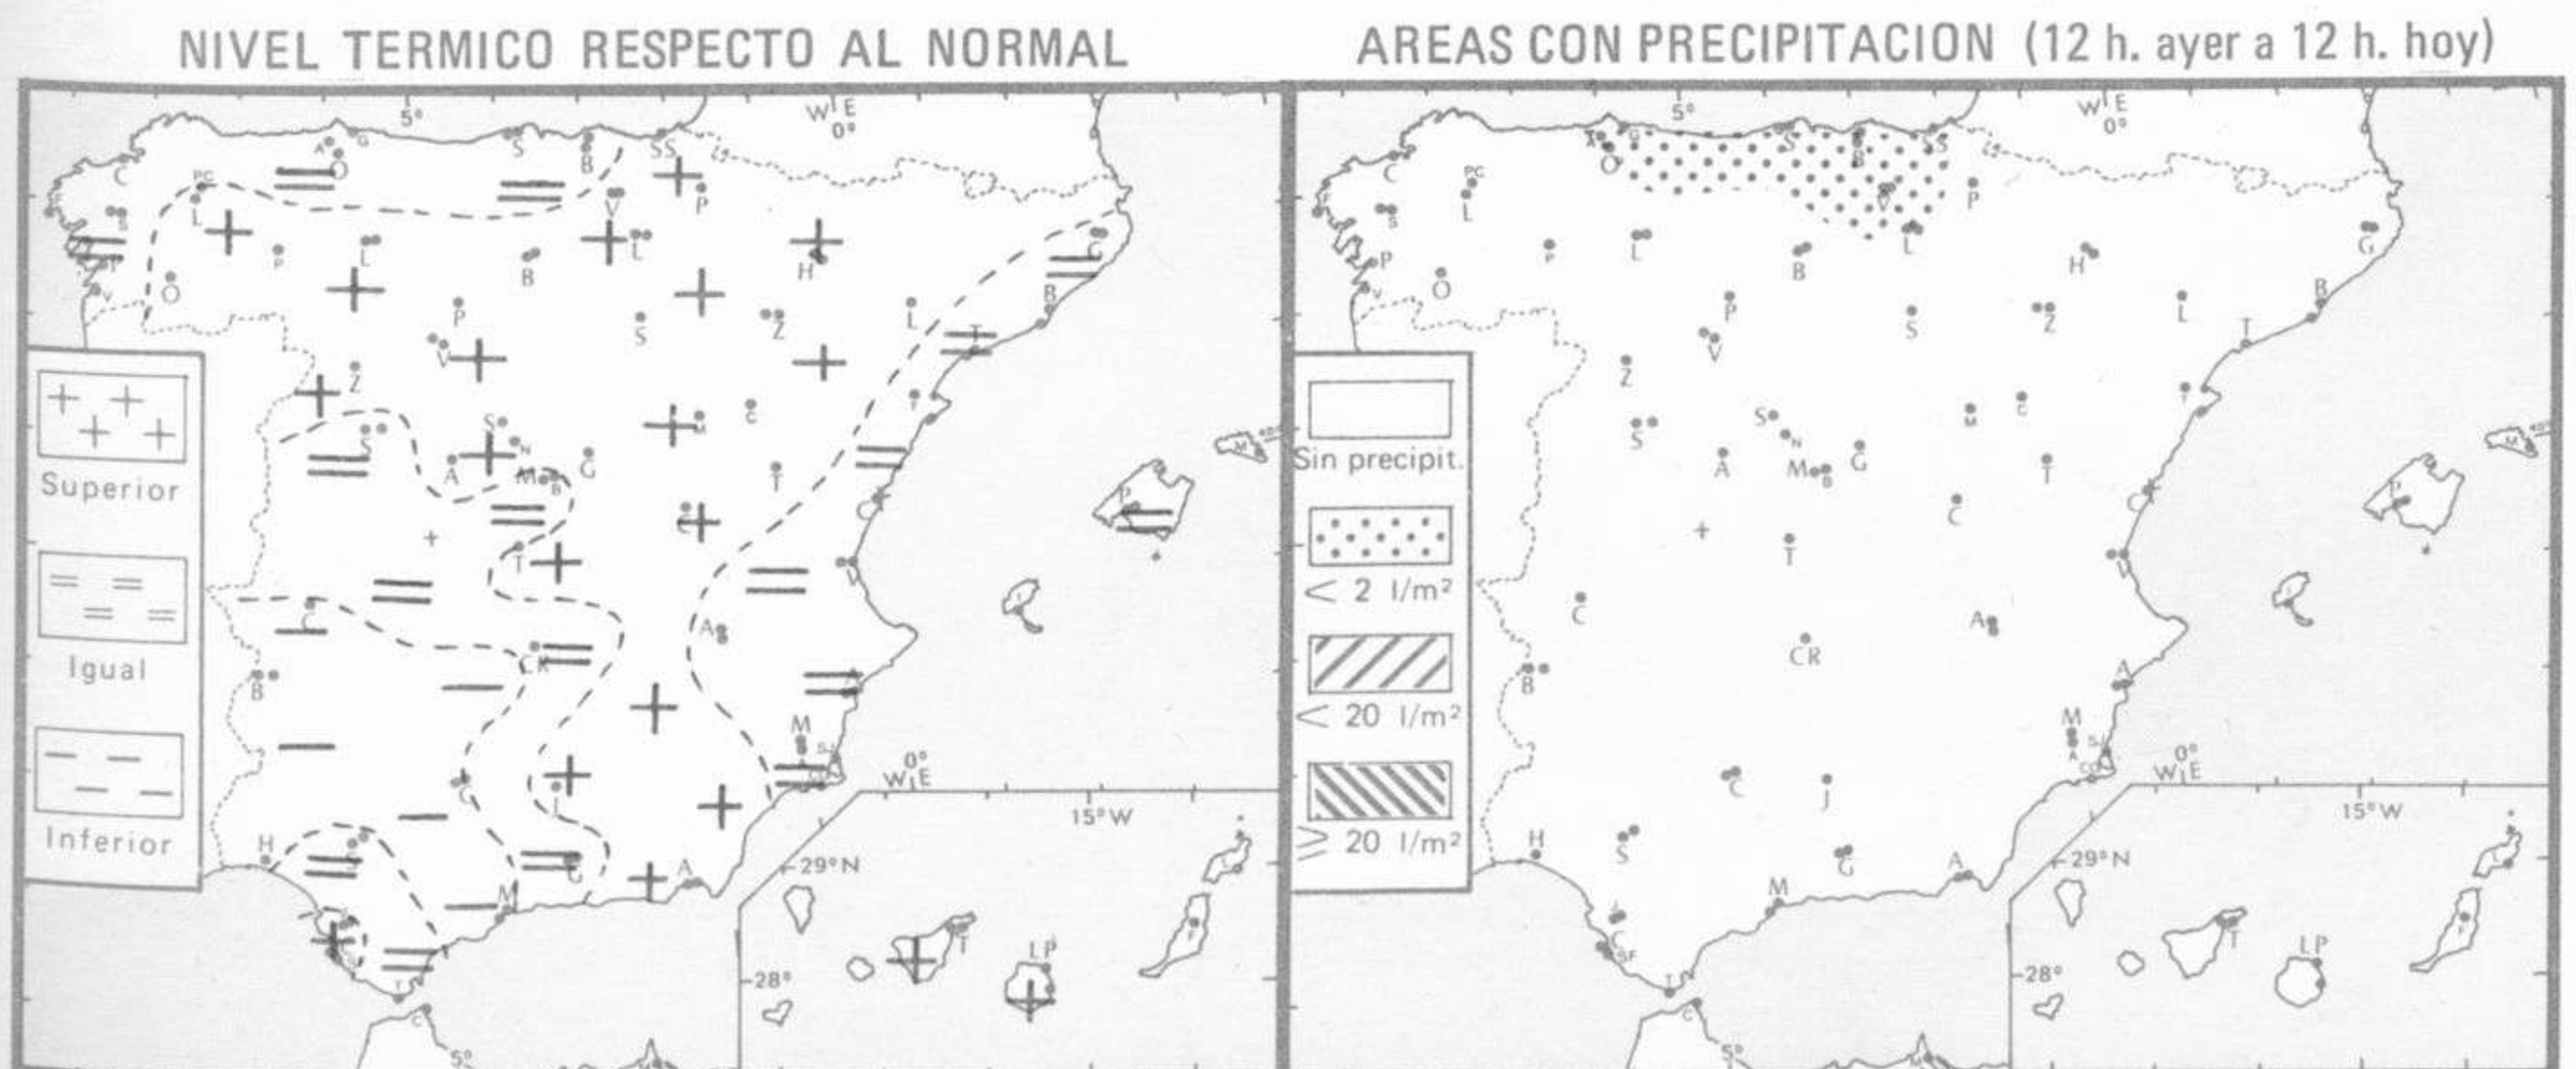

Nubosidad y precipitaciones: En las últimas 24 horas sólo se han registrado algunas precipitaciones muy débiles en el Cantábrico y alto Ebro. En el resto del país el cielo ha permanecido parcialmente nuboso, con predominio de las nubes de altura media y alta. En la madrugada del día de hoy se han formado bancos de niebla en Cataluña y norte de Levante.

Vientos fuertes: No se registraron.

Temperaturas destacables: Superiores a las normales excepto en gran parte del litoral y Andalucía occidental, donde fueron iguales o ligeramente inferiores, Máxima de ayer de 25ª en Santa Cruz de Tenerife, 24ª en Las Palmas y 22ª en Murcia, Sevilla y Almería. Las mínimas de hoy oscilaron entre un grado bajo cero en Salamanca, Madrid (Barajas), Ciudad Real y Albacete.

PRONOSTICO PARA MAÑANA:

Nuboso con chubascos en toda la costa cantábrica y alto Duero. En Galicia y Baleares parcialmente nuboso con alguna precipitación aislada de carácter débil. Chubascos de nieve en Pirineos y ocasionalmente en el sistema Central y resto del sistema Ibérico. Poco nuboso en las demás regiones. Vientos de componente norte con ligero descenso de las temperaturas. En Canarias poco nuboso.

TENDENCIA PARA LOS DIAS 8 Y 9.

Día 8: Chubascos en el Cantábrico, Pirineos y cabecera del Duero y Ebro. Parcialmente nuboso en Galicia, Duero, Cataluña y Baleares. Poco nuboso en las demás regiones.
Día 9: Continuará con análogas características.