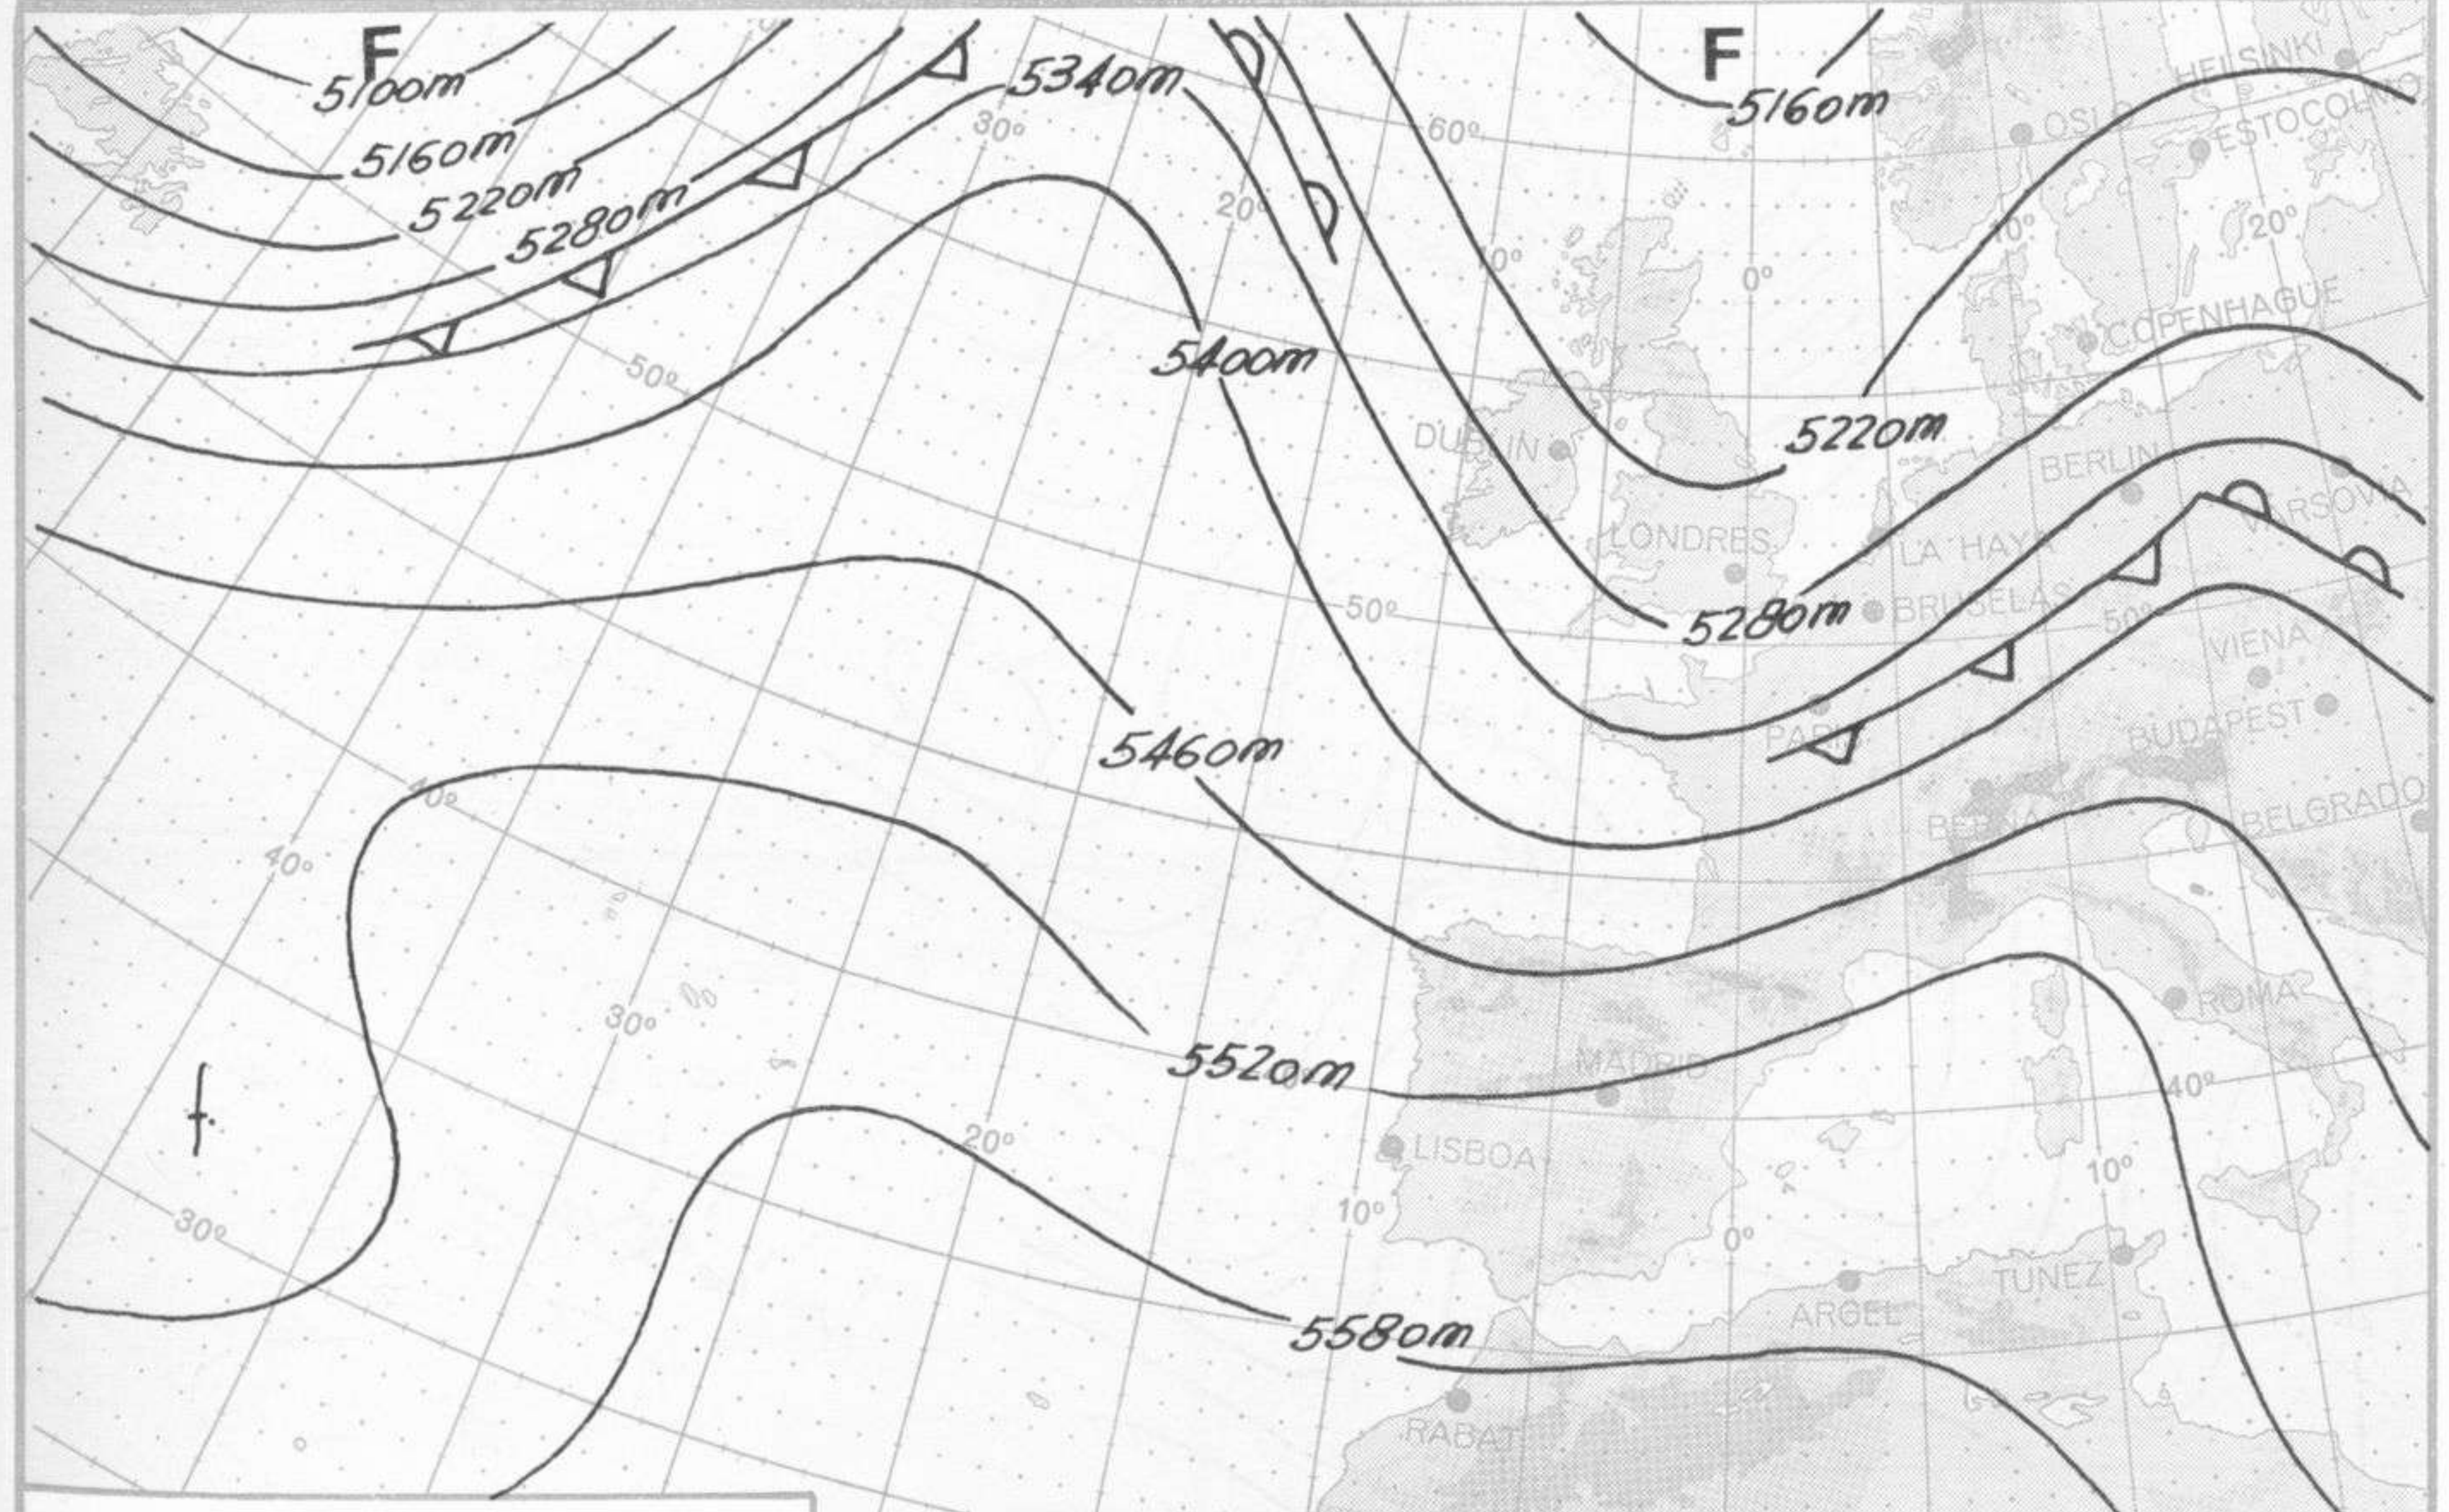

**TOPOGRAFIA DE LA SUPERFICIE DE 300 mb. a 12 h. (T.M.G.)**  
 ( → Corriente en chorro )

SERVICIO METEOROLOGICO NACIONAL  
 ESCALA 1:30.000.000  
 PROYECCION CONICA LAMBERT

**ESPESOR ENTRE 1000 Y 500 mb. Y FRENTE EN ALTURA a 12 h. (T.M.G.)**  
 F: aire denso (frio) - C: aire ligero (cálido)