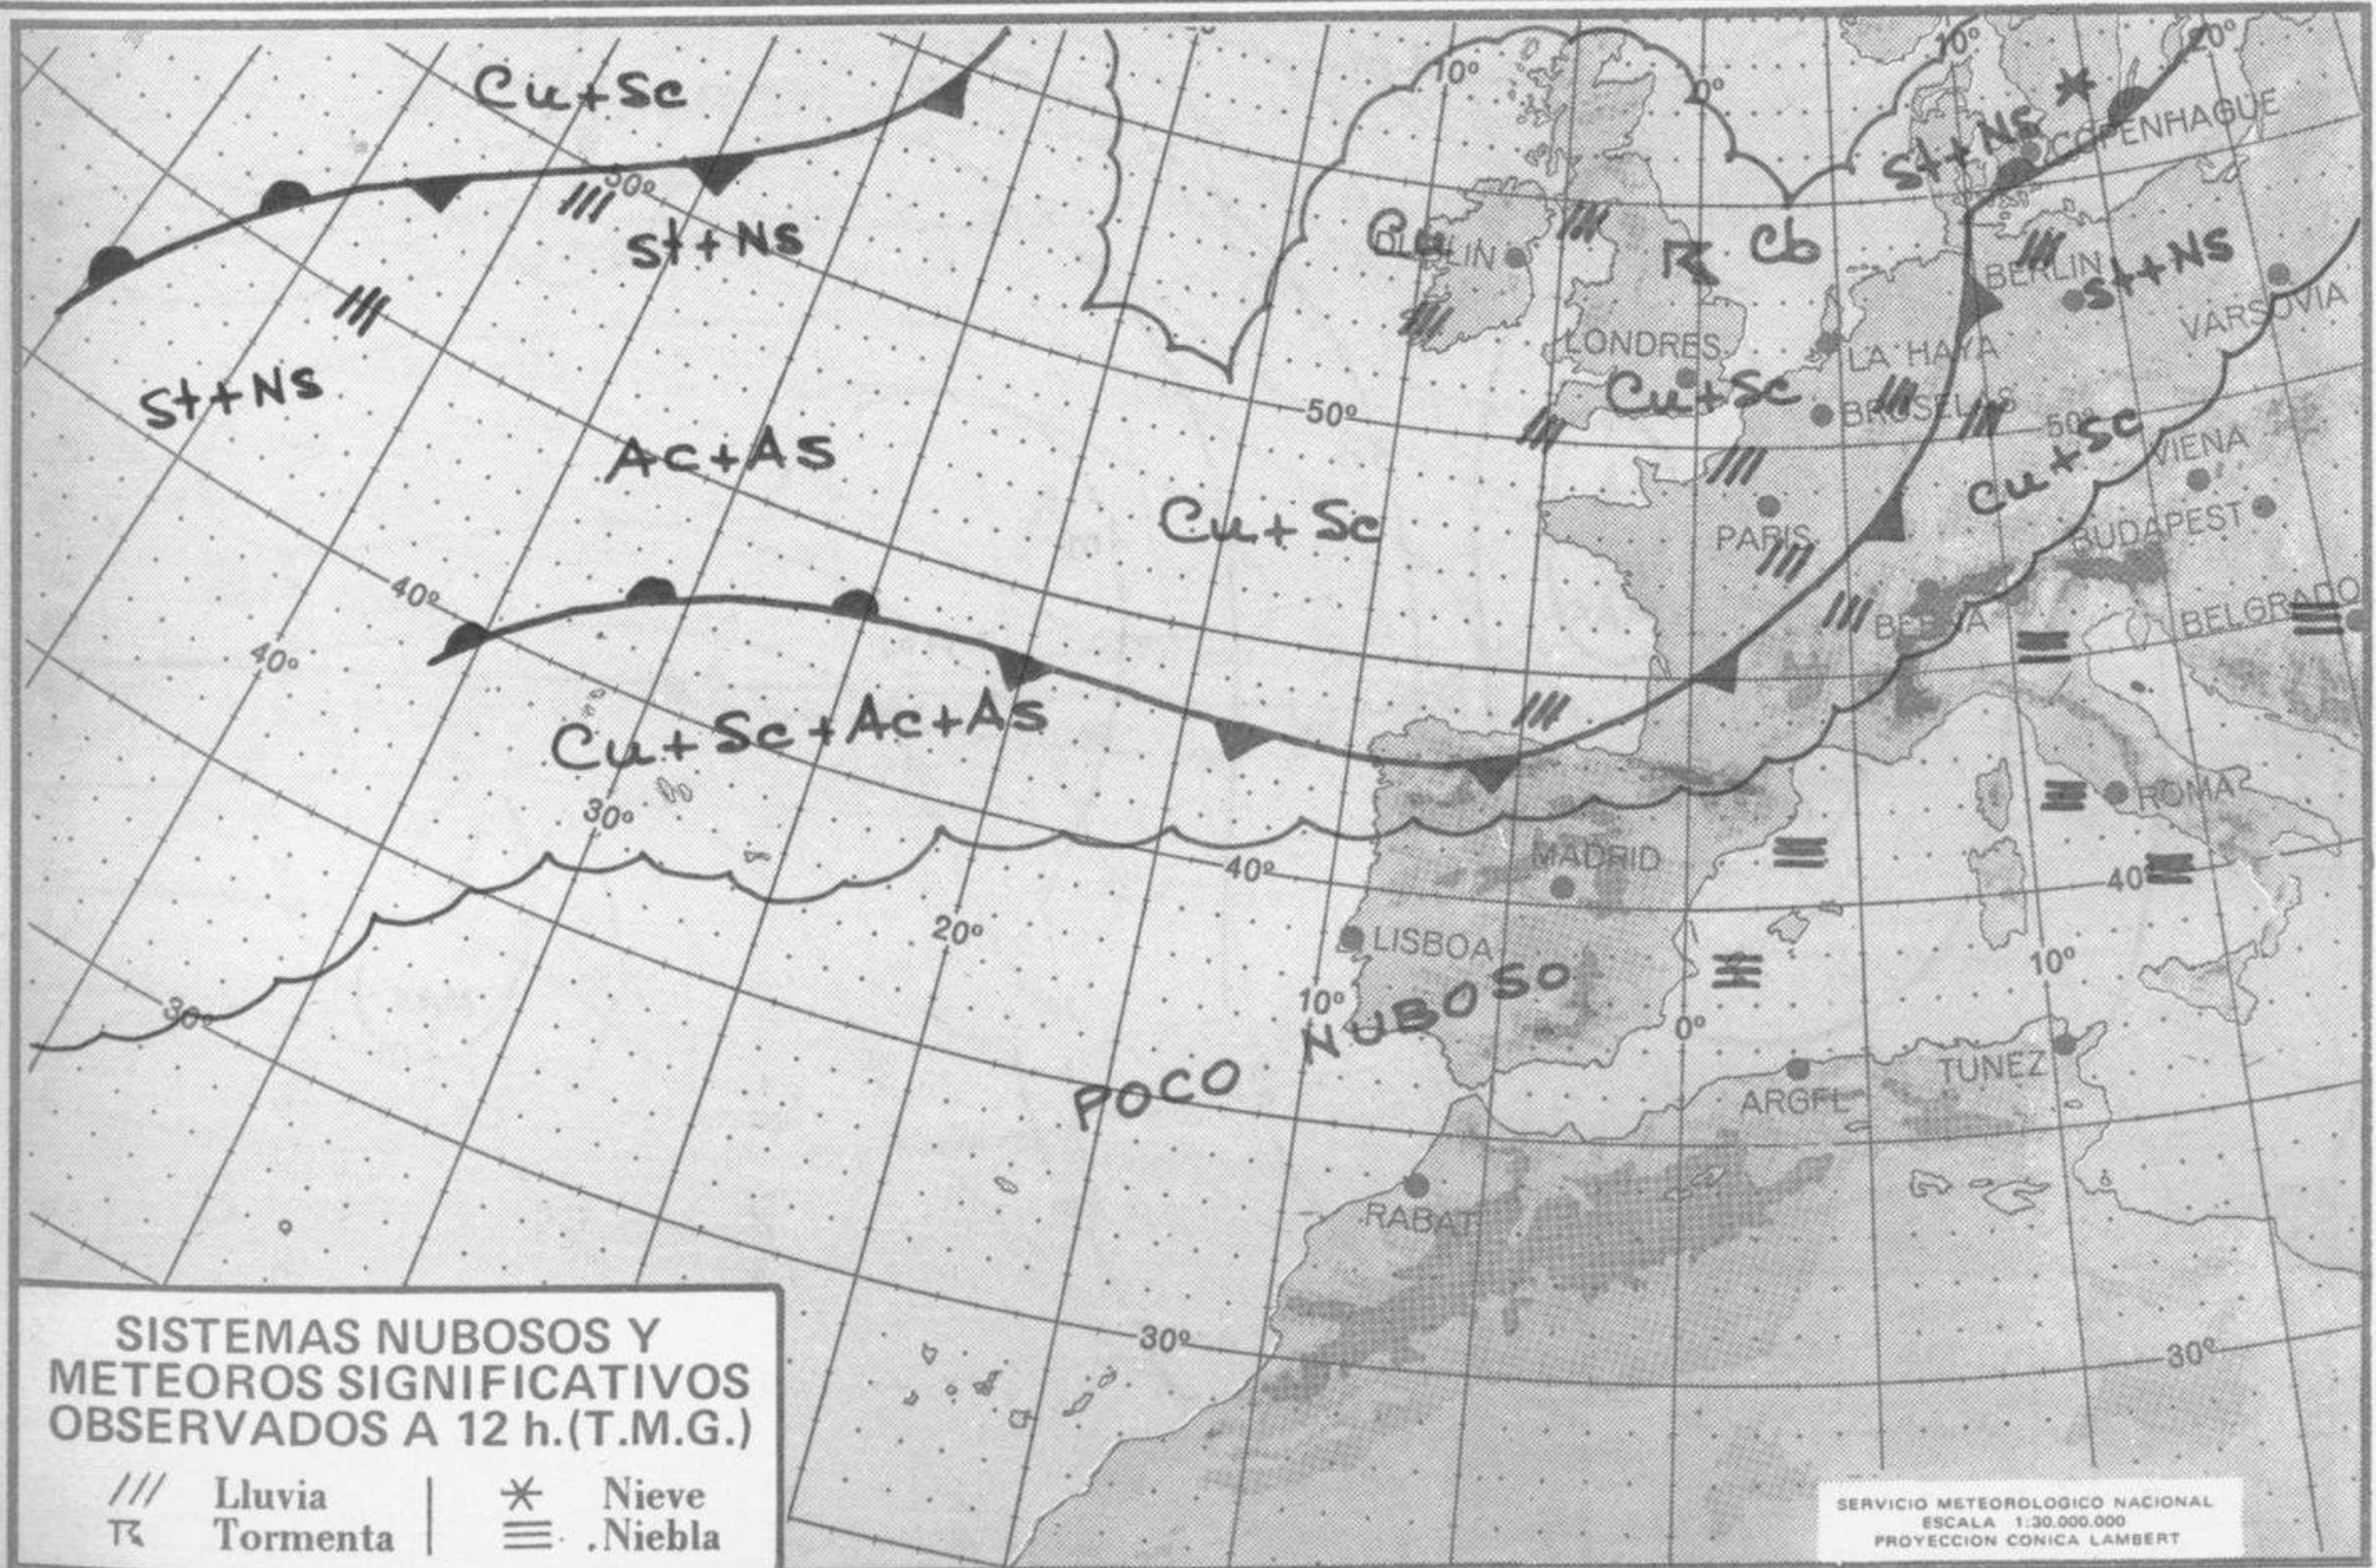

ISOBARAS Y FRENTES
PREVISTOS PARA MAÑANA
a 12 h. (T.M.G.)

Estaciones	Temperaturas (°C)			Precipitación (l/m²)		Horas de sol ayer	Meteoros significativos			
	Máxima de ayer	Mínima de hoy	12 horas de hoy	06 ayer a 06 hoy	Hoy 06-12		18 horas de ayer	00 horas de hoy	06 horas de hoy	12 horas de hoy
Castellón de la Plana										
Valencia (A)	23	2	15			6.8	☉	○	☉	☉
Valencia	21						☉			
Alicante (A)	21	3	18			9.3	☉	○	☉	☉
Alicante	20	5				9.7	☉			
Murcia (A)	21	2	18			8.4	☉			
Murcia	22	5	21			8.0	☉			
Cartagena	17	10	12				☉			
San Javier	17	1	16			7.6	☉	○	○	○
Sevilla (A)	22	5	18			7.5	☉	☉	○	☉
Córdoba (A)	20	3	14			6.1	☉	☉	☉	☉
Jaén	21	7					☉			
Granada (A)	20	2	15			7.5	☉	○	☉	☉
Huelva	20						☉			
Jerez de la Frontera (A) ...	21	8	19				☉	●	☉	☉
Cádiz	18	12	16			4.5	☉		☉	☉
San Fernando	19	12	13			1.8	☉		☉	☉
Tarifa	14	13				0.0	☉		☉	☉
Málaga (A)	17	7	19			3.5	☉	☉	☉	☉
Almería (A)	22	9	16			5.5	☉	☉	○	☉
Palma de Mallorca (A)	16	3	13			5.0	☉	○	☉	☉
Mahón (A)	17	7	18			4.0	☉	○	☉	☉
Ibiza (A)	16	6	16			8.3	☉	☉	☉	☉
Santa Cruz de Tenerife (A)...	21	15	21			6.5	☉	●	○	○
Santa Cruz de Tenerife	25	19	25			6.3	☉		○	○
Las Palmas (A)	24	18	21			0.0	☉	○	○	○
Fuerteventura (A)	X	16	21			2.5	☉		○	○
Lanzarote (A)	24		21				☉		○	○
Ceuta	17	8	14			0.5	☉		●	●
Melilla	17	10	16			5.0	☉	○	●	☉