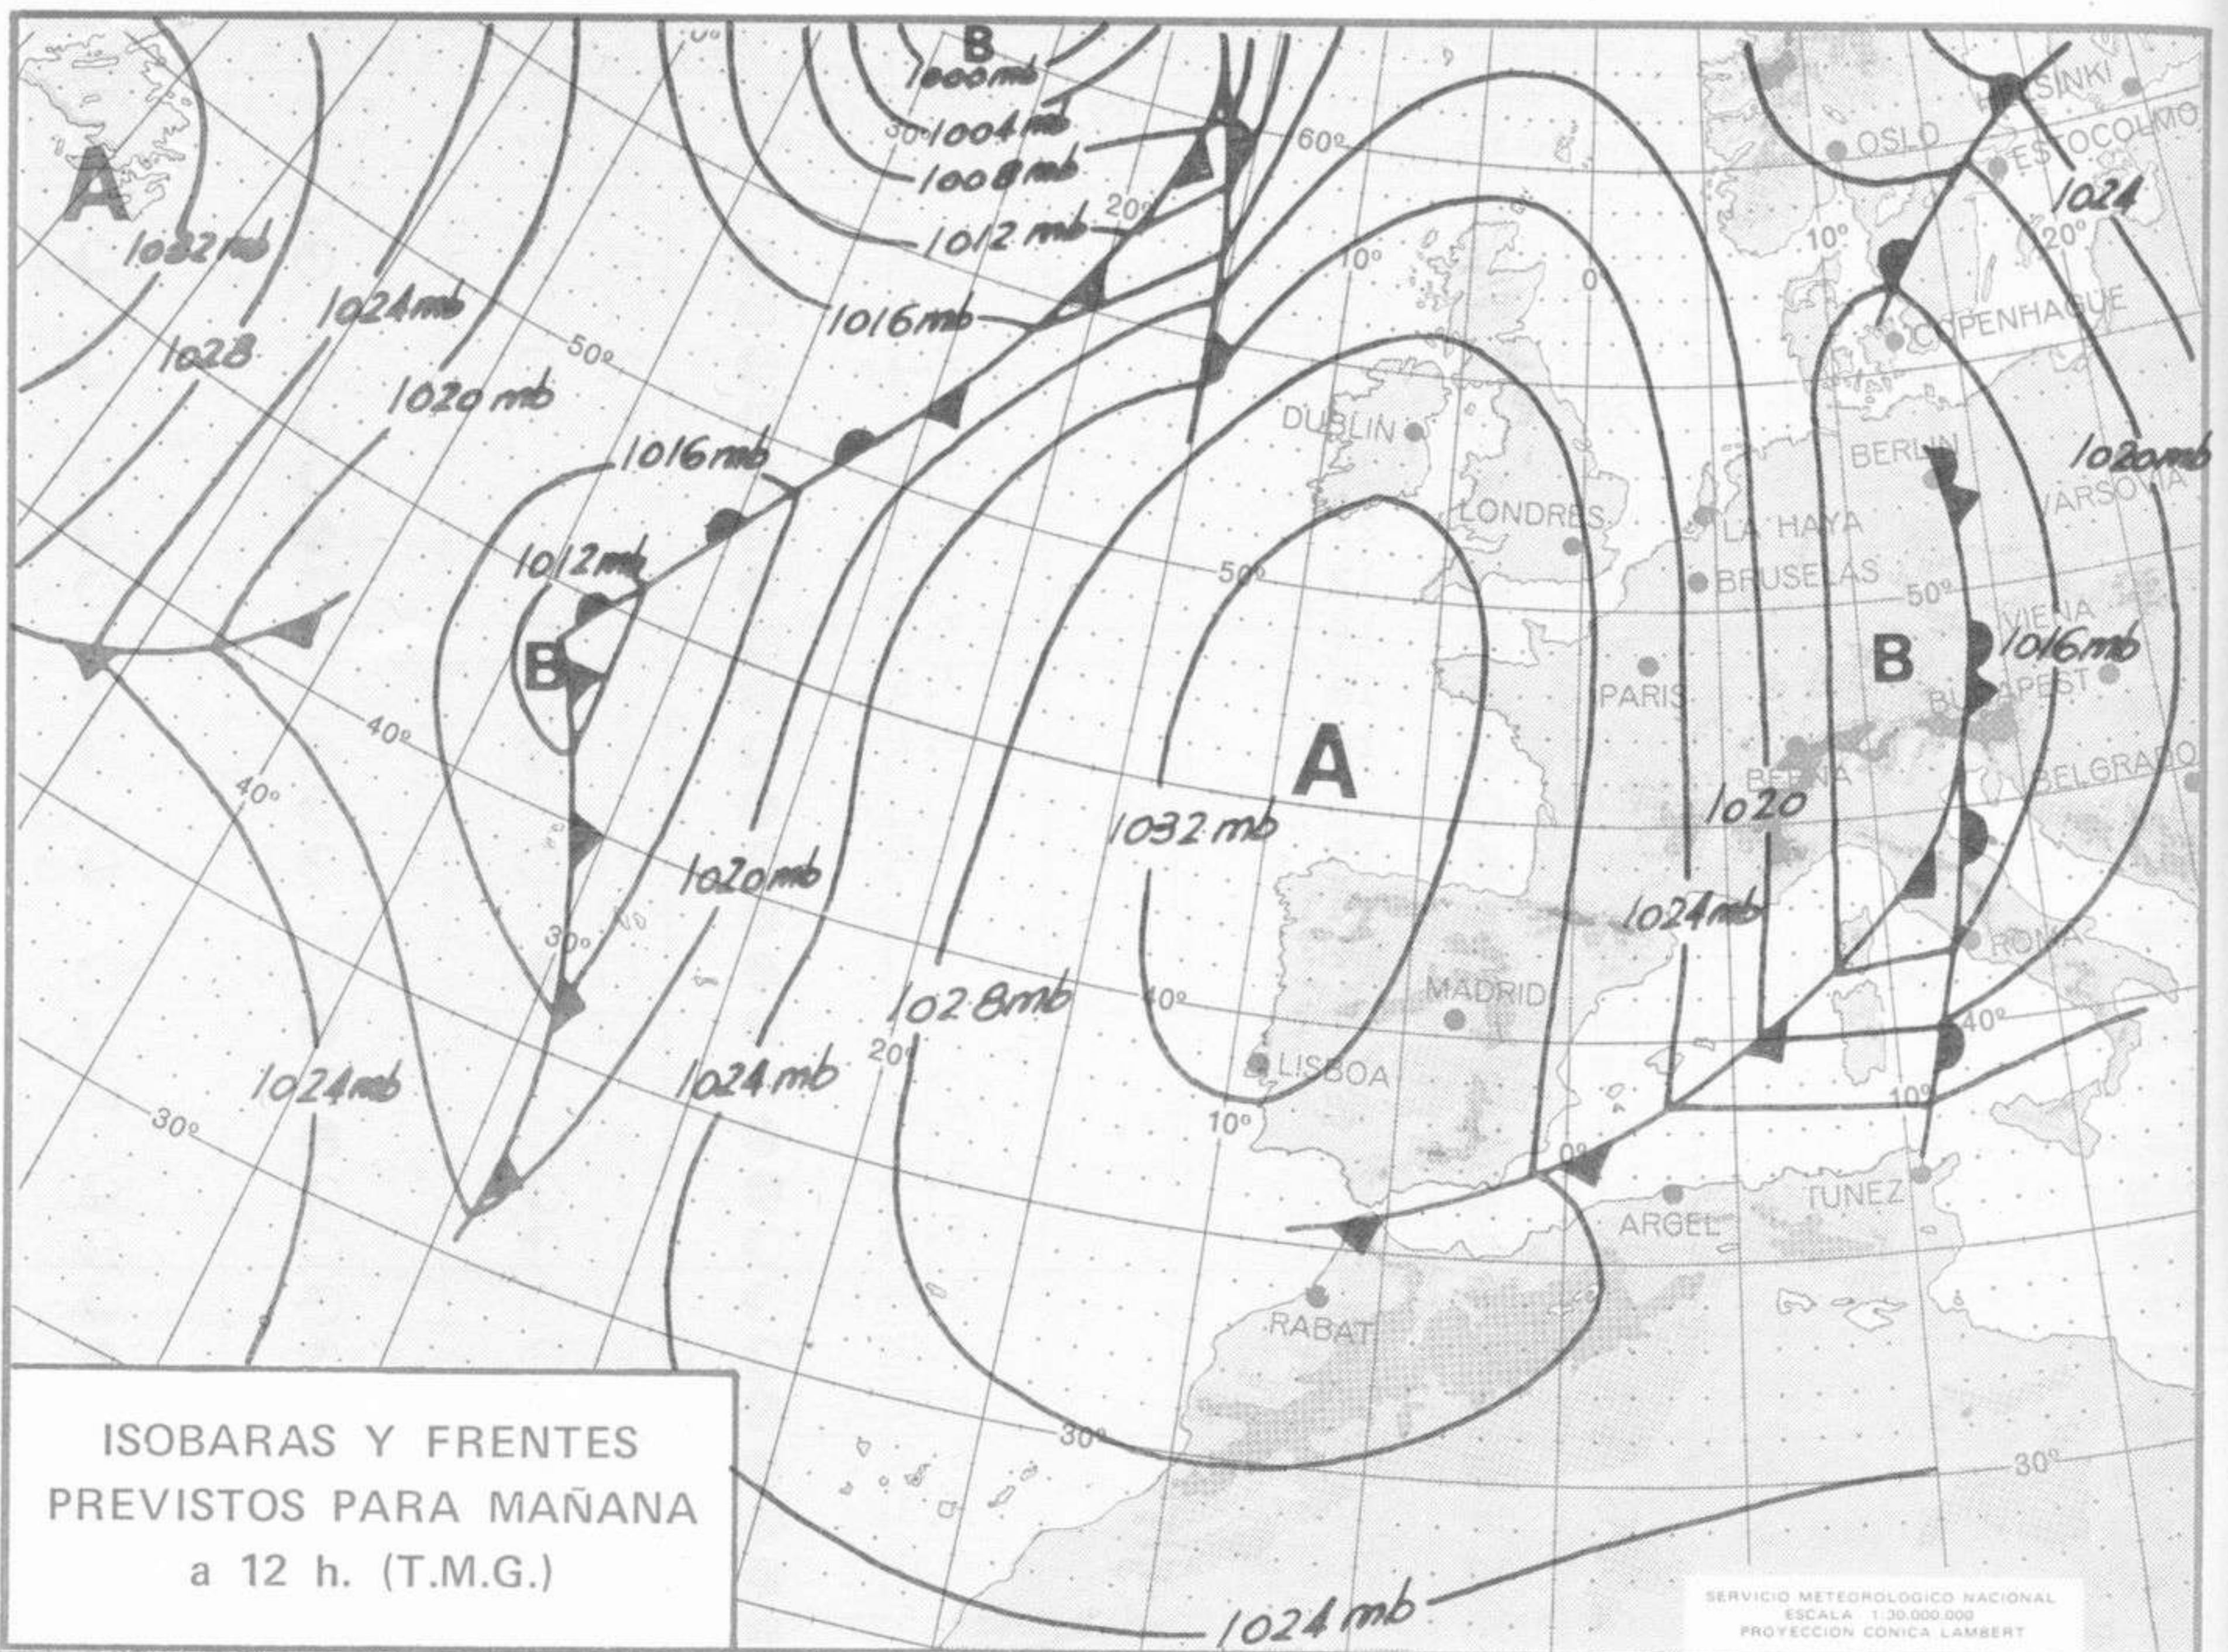

SERVICIO METEOROLÓGICO NACIONAL
ESCALA 1:30.000.000
PROYECCION CONICA LAMBERT