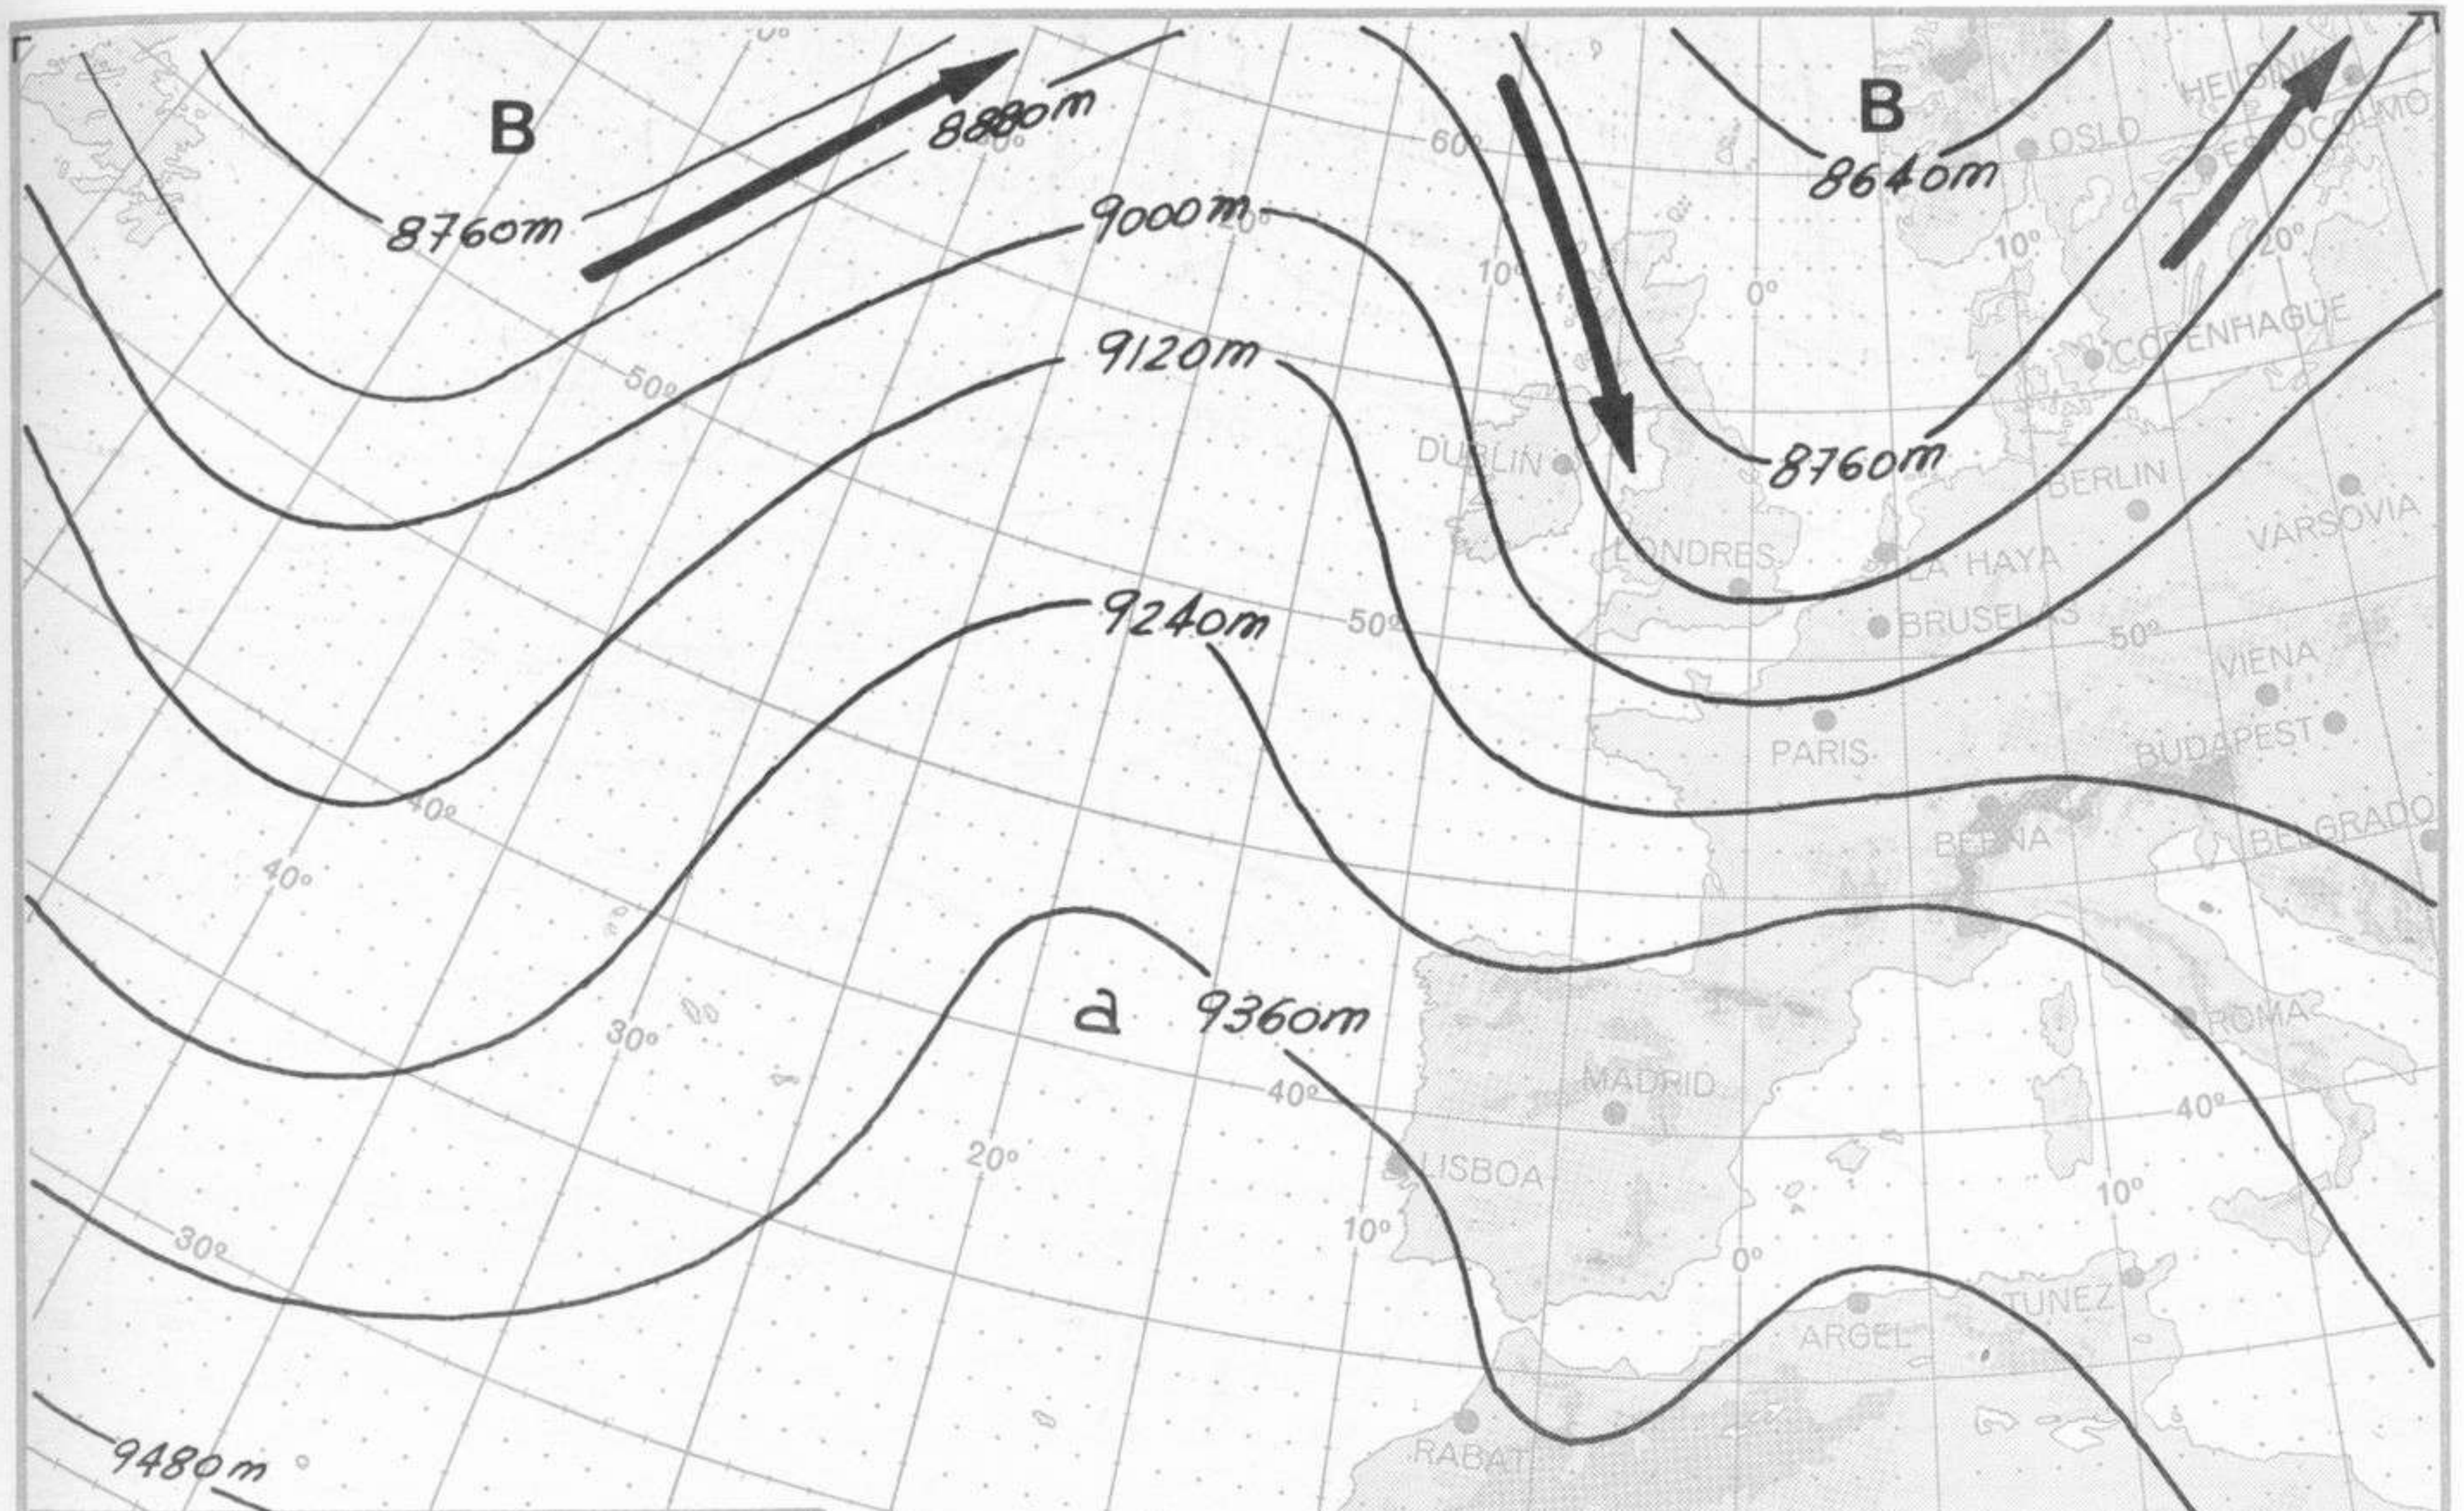

TOPOGRAFIA DE LA SUPERFICIE DE 300 mb. a 12 h. (T.M.G.)
(→ Corriente en chorro)

SERVICIO METEOROLOGICO NACIONAL
ESCALA 1:30.000.000
PROYECCION CONICA LAMBERT