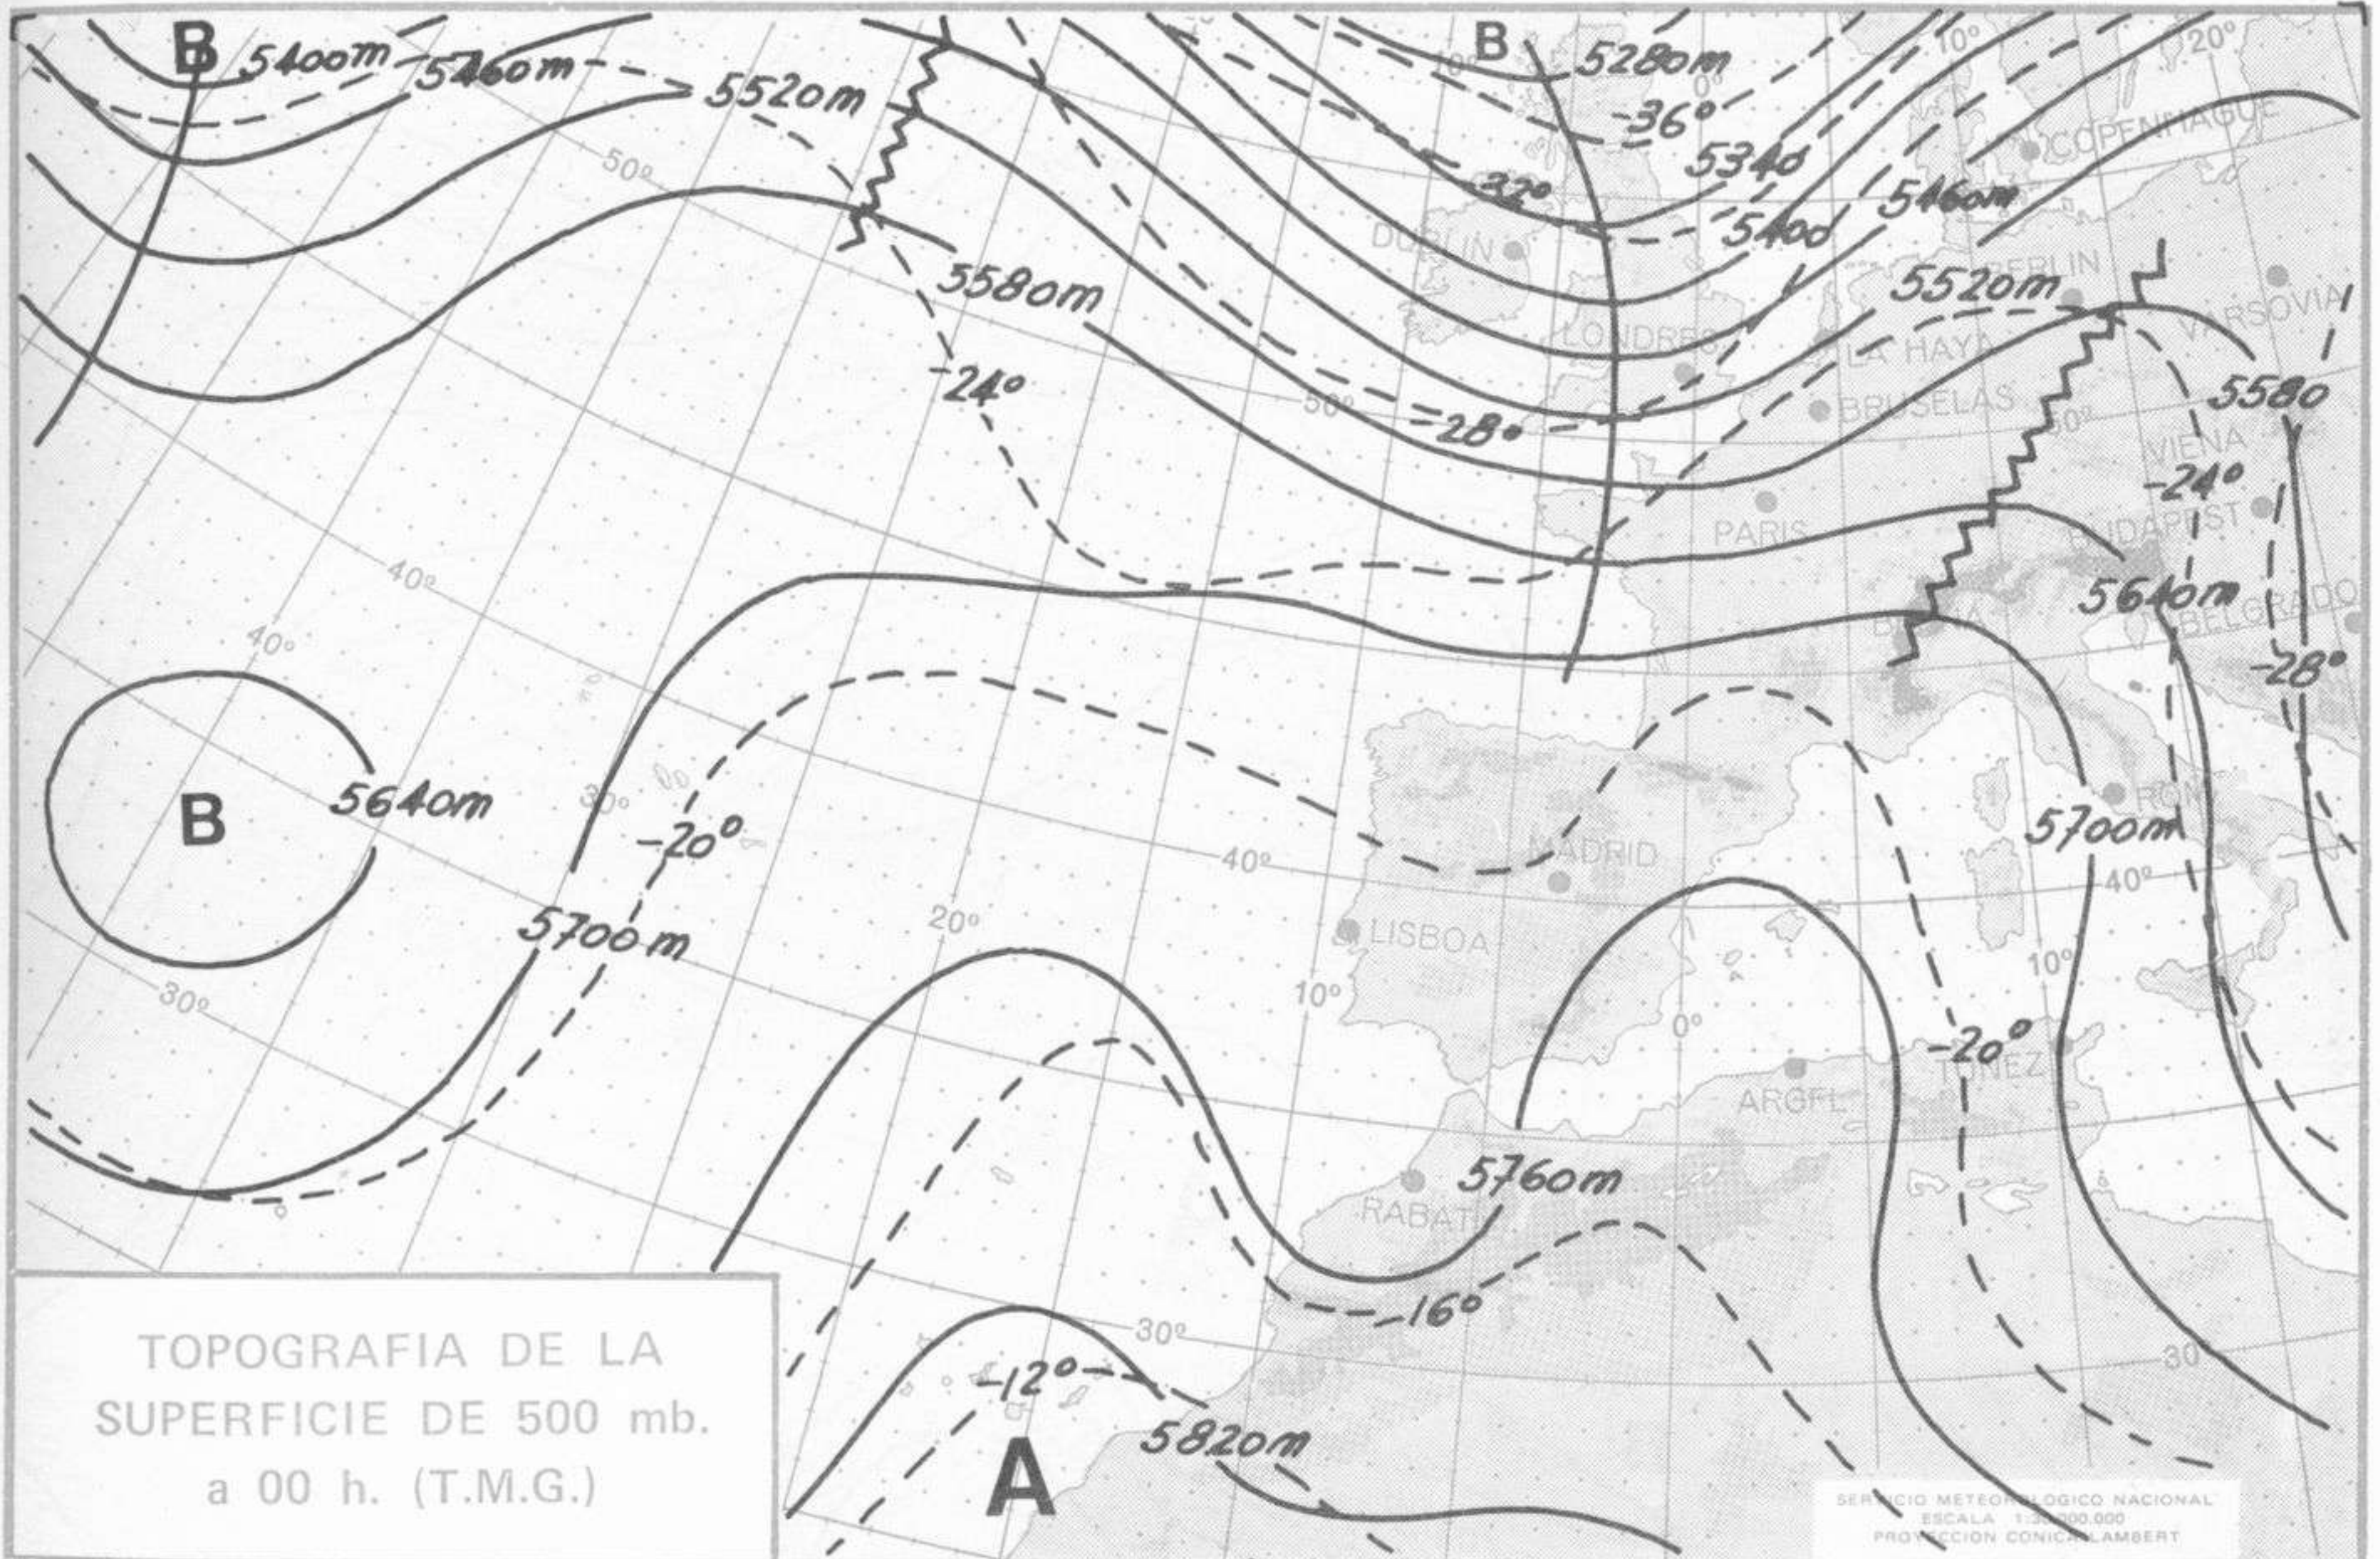

Dirección postal: Centro de Análisis y Predicción (Ciudad Universitaria), Apartado 285 - Madrid - 3 - (España) - Teléfono: 244 35 00
Fonometeo local: teléfono 094 - Fonometeo España: teléfono 232 69 40 de Madrid