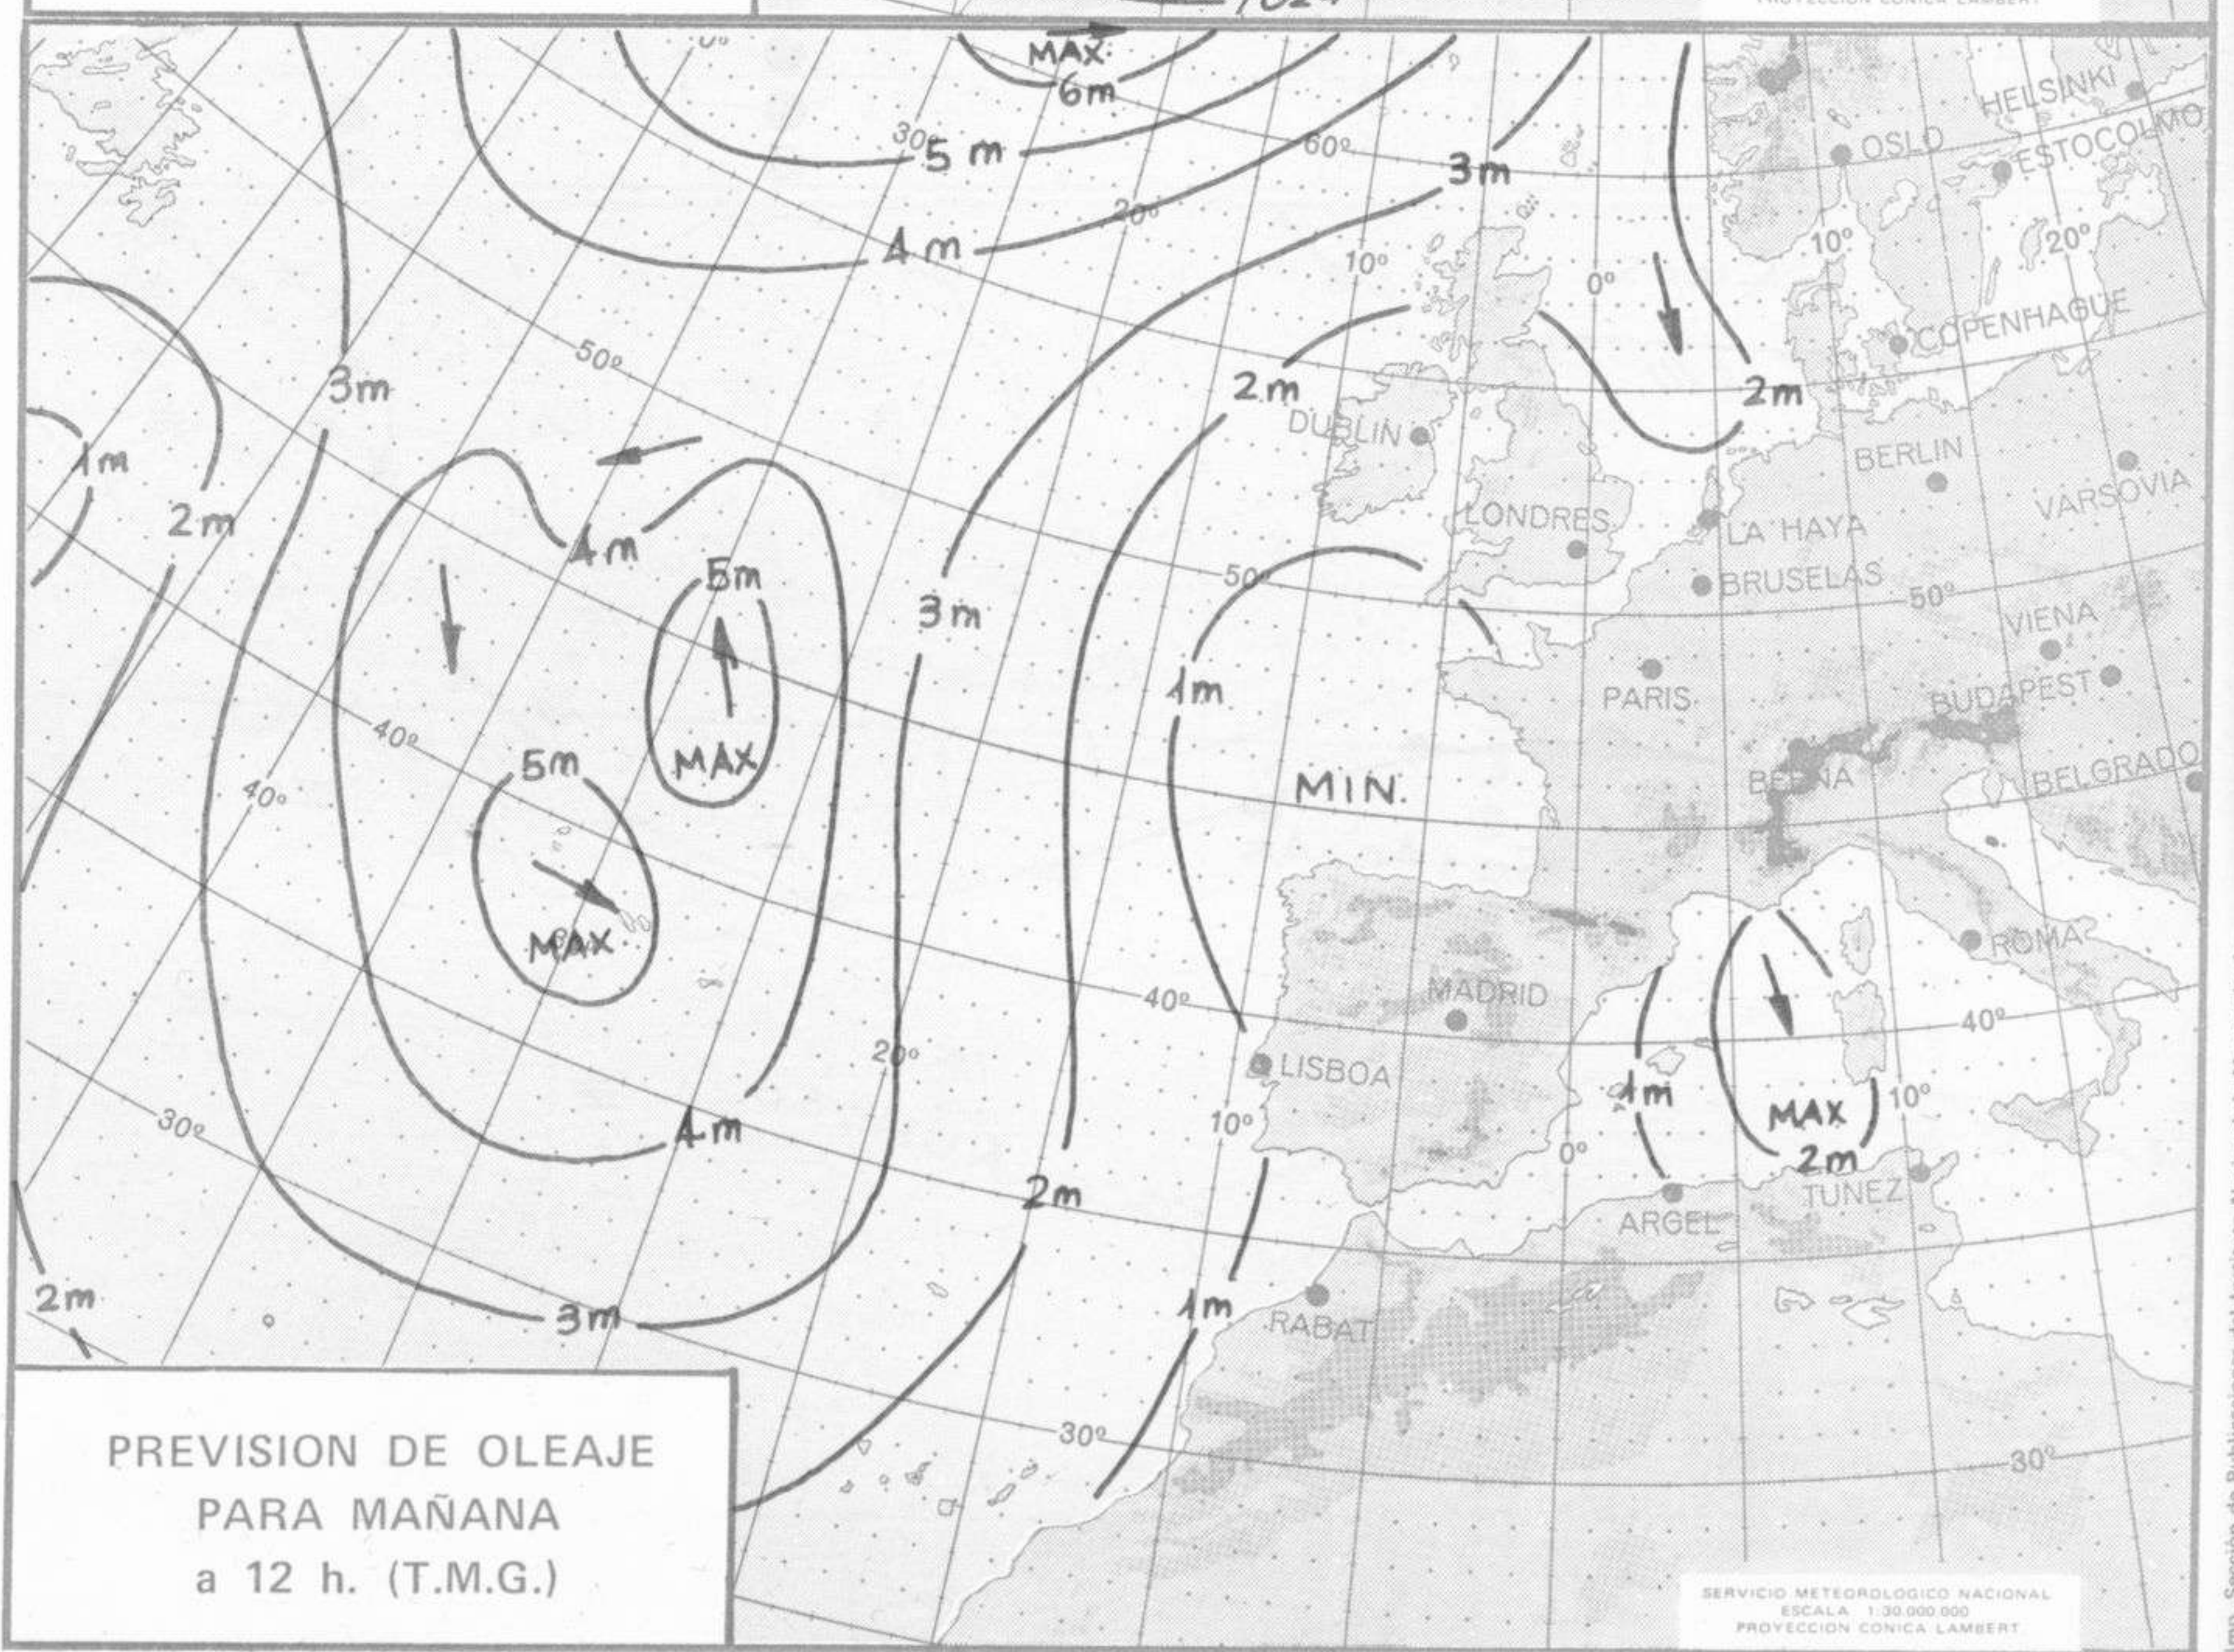

PREVISION DE OLEAJE
PARA MAÑANA
a 12 h. (T.M.G.)

SERVICIO METEOROLÓGICO NACIONAL
ESCALA 1:30.000.000
PROYECCION CONICA LAMBERT