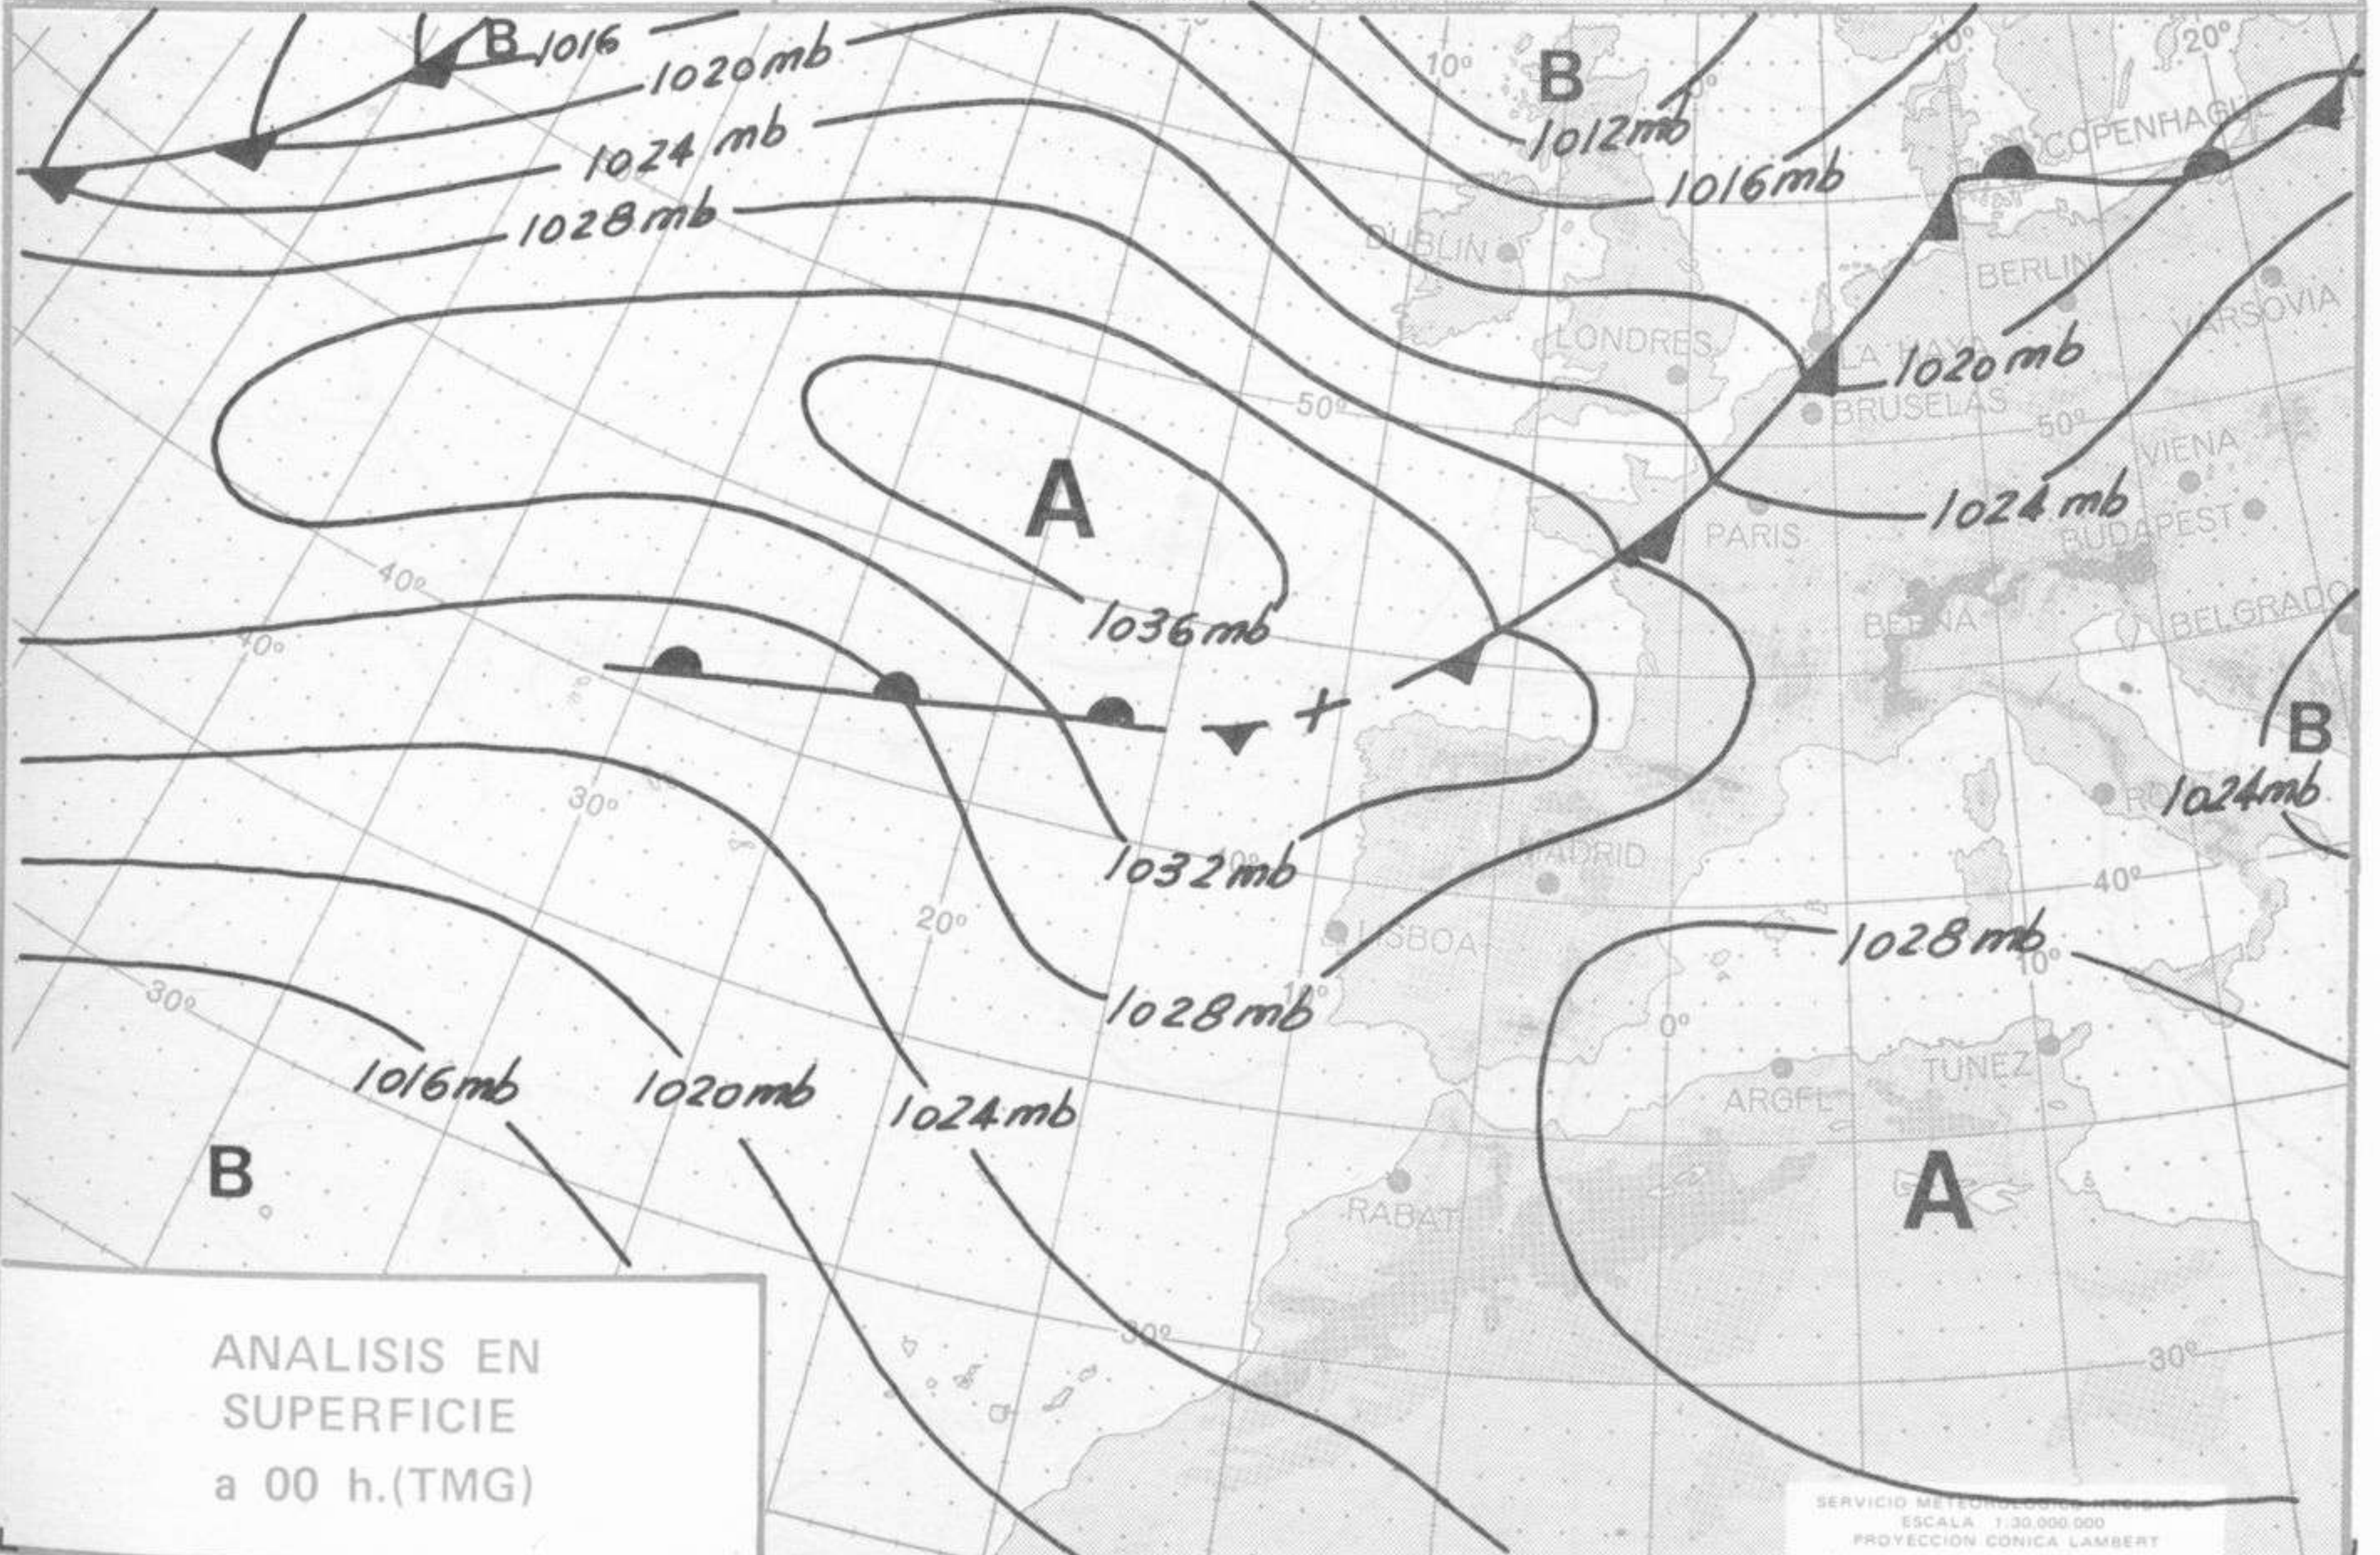

Dirección postal: Centro de Análisis y Predicción (Ciudad Universitaria), Apartado 285 - Madrid - 3 - (España) - Teléfono: 244 35 00
Fonometeo local: teléfono 094 - Fonometeo España: teléfono 232 69 40 de Madrid