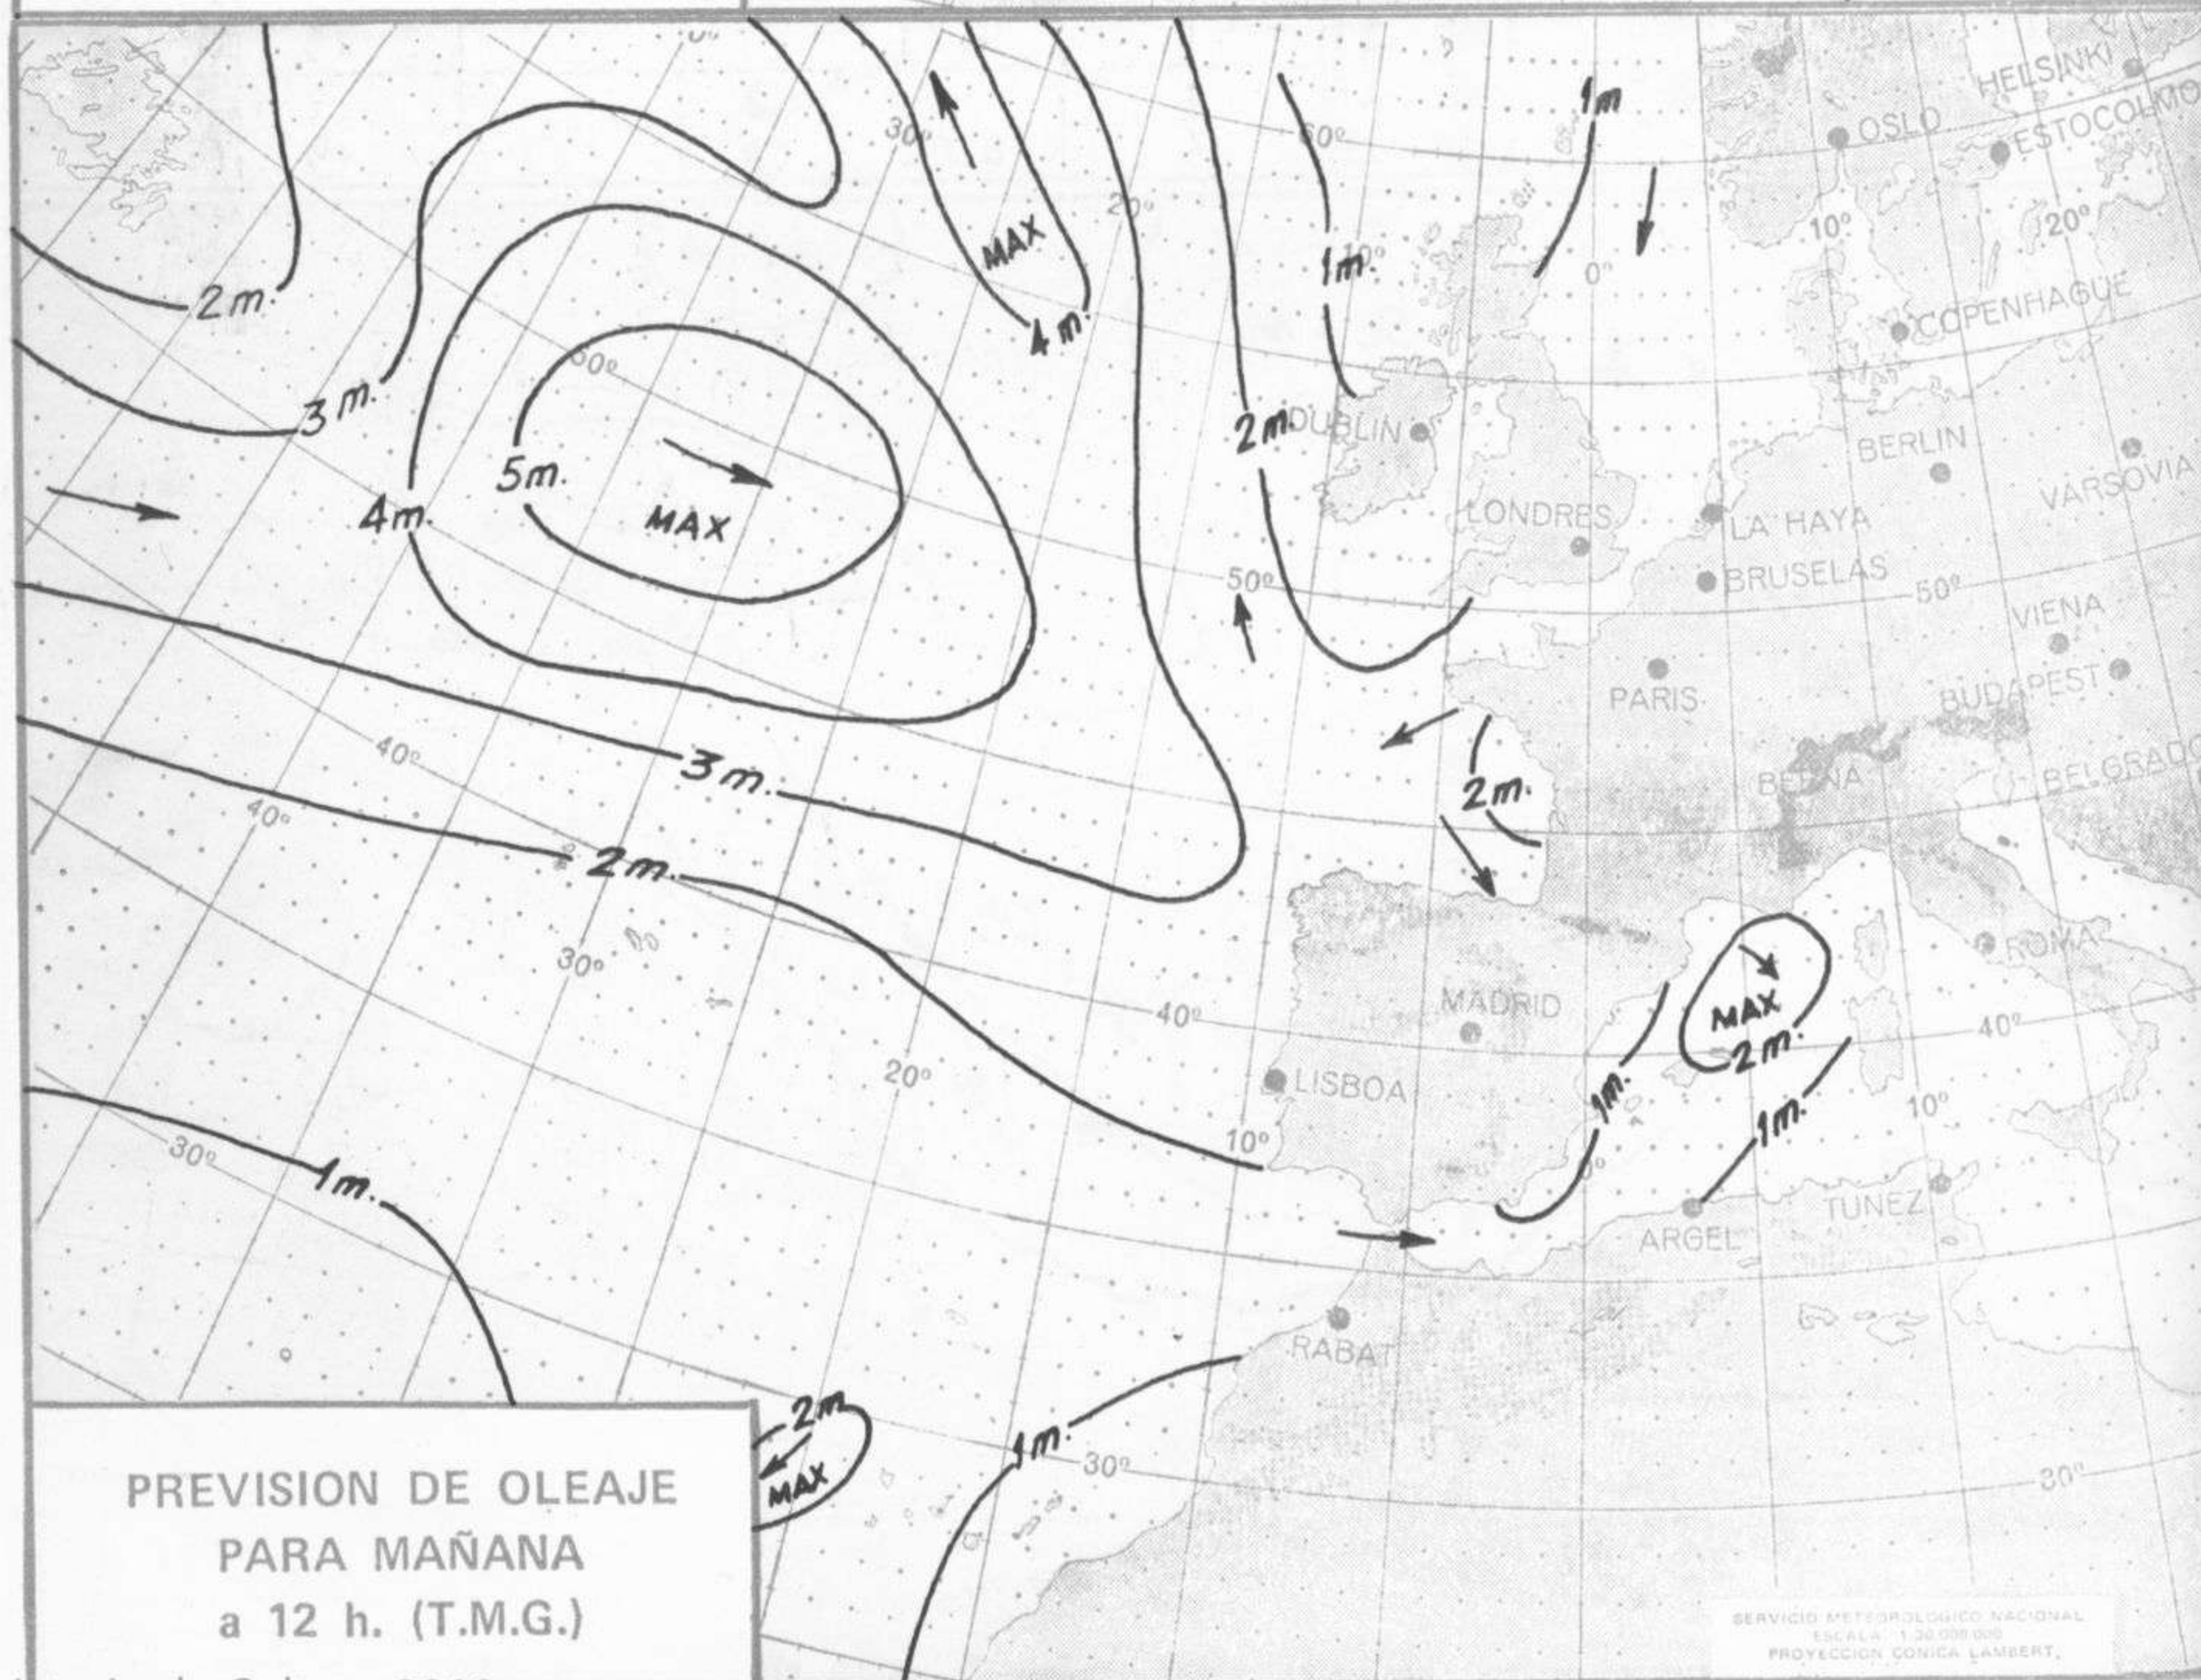

PREVISION DE OLEAJE
PARA MAÑANA
a 12 h. (T.M.G.)