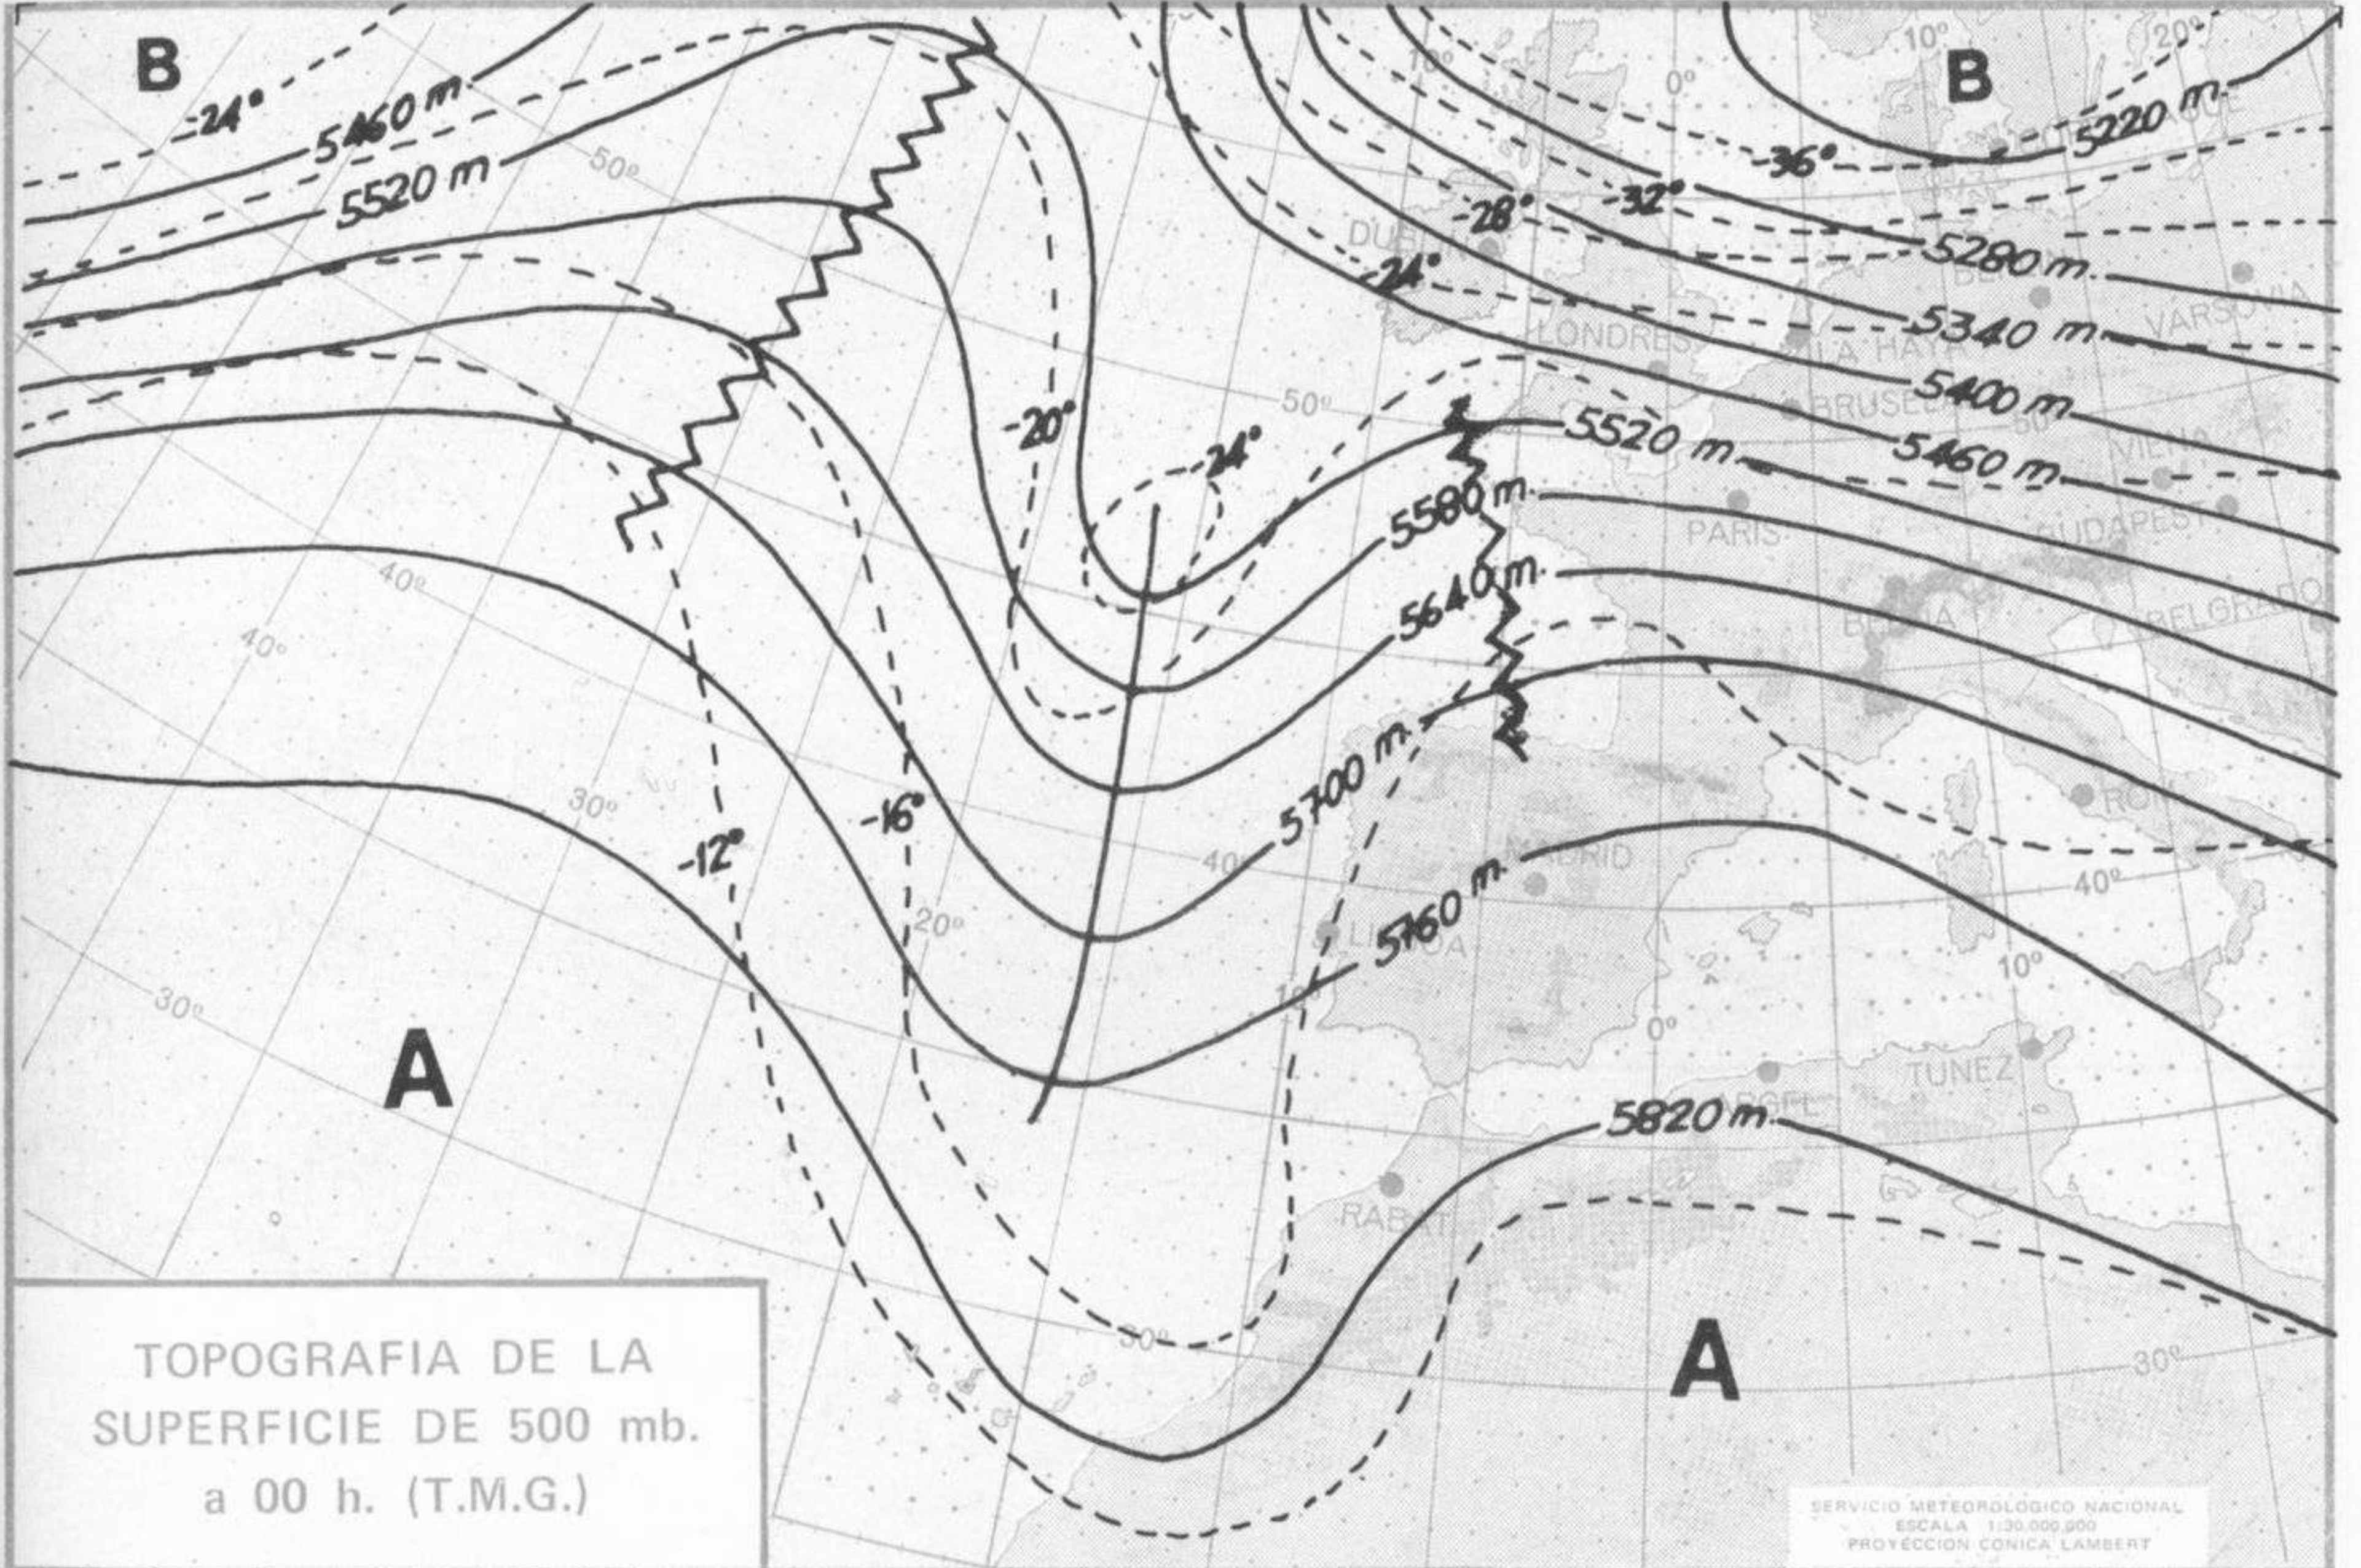

Dirección postal: Centro de Análisis y Predicción (Ciudad Universitaria), Apartado 285 - Madrid - 3 - (España) - Teléfono: 244 35 00
Fonometeo local: teléfono 094 - Fonometeo España: teléfono 232 69 40 de Madrid