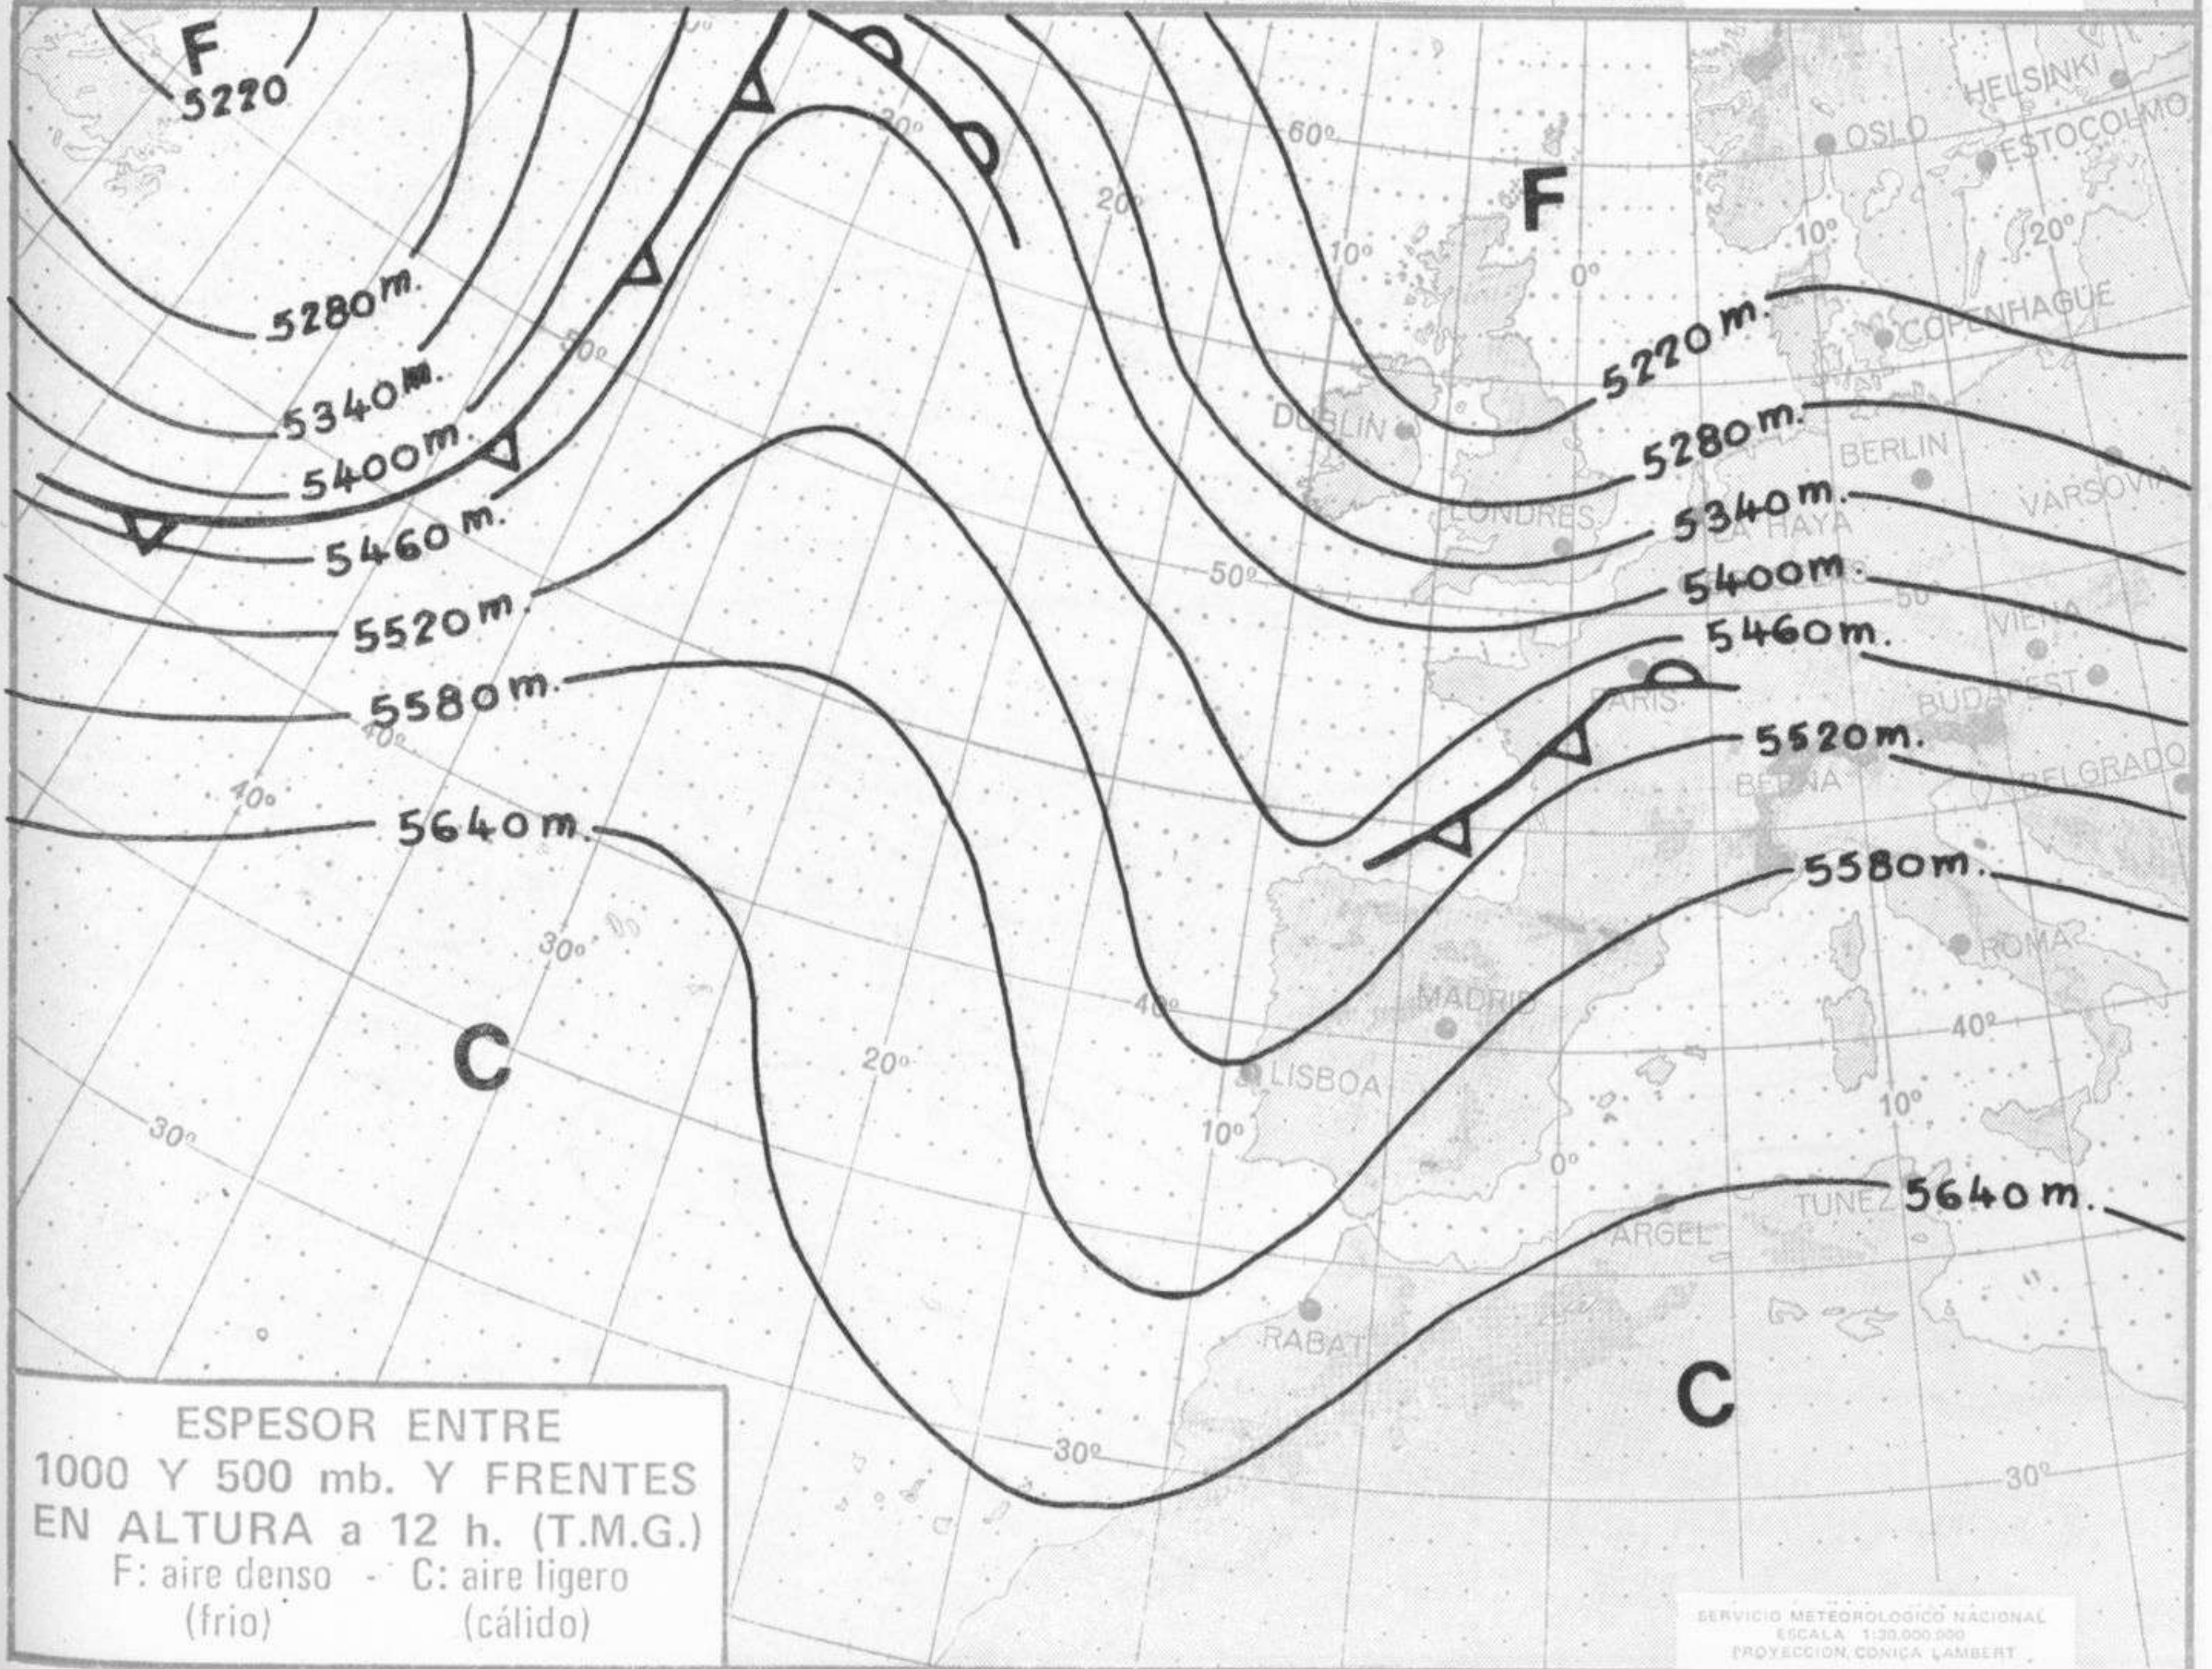

ISOBARAS Y FRENTES  
PREVISTOS PARA MAÑANA  
a 12 h. (T.M.G.)

PREVISION DE OLEAJE  
PARA MAÑANA  
a 12 h. (T.M.G.)

Dirección postal: Centro de Análisis y Predicción (Ciudad Universitaria), Apartado 285 - Madrid - 3 - (España) - Teléfono: 244 35 00  
 Fonometeo local: teléfono 094 - Fonometeo España: teléfono 232 69 40 de Madrid