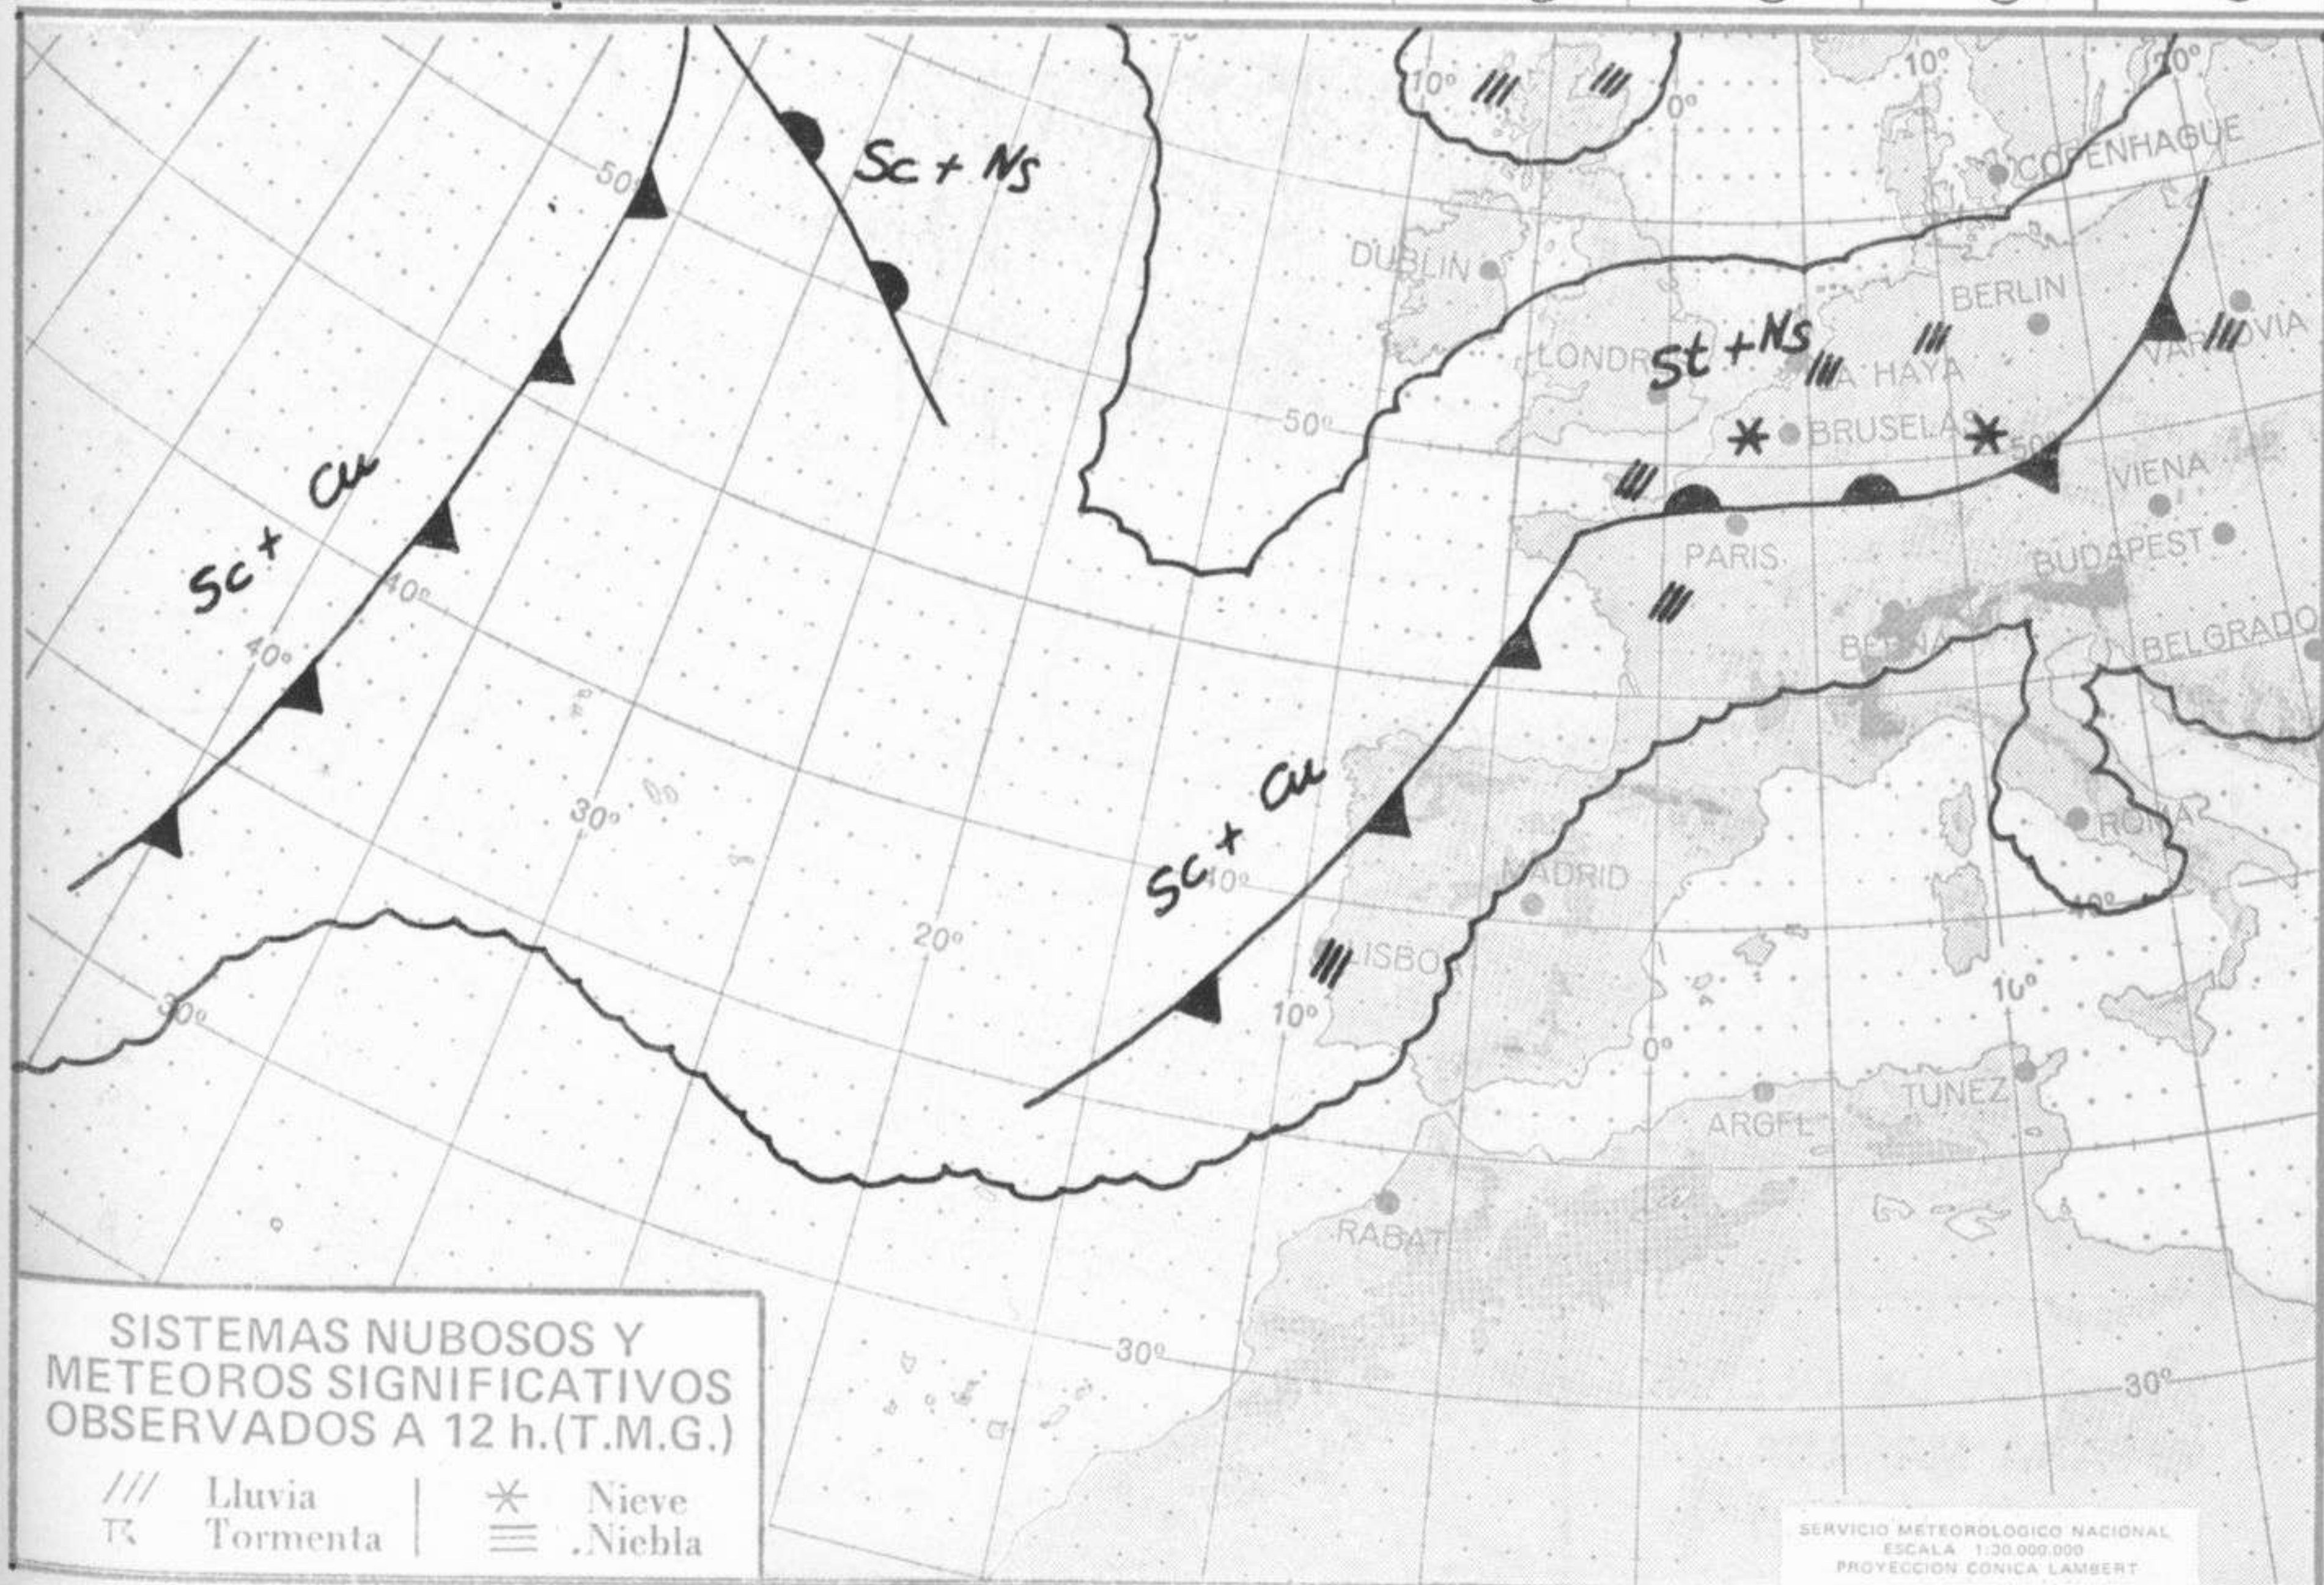

ISOBARAS Y FRENTES
PREVISTOS PARA MAÑANA
a 12 h. (T.M.G.)

Estaciones	Temperaturas (°C)			Precipitación (l/m²)		Horas de sol ayer	Meteoros significativos			
	Máxima de ayer	Mínima de hoy	12 horas de hoy	06 ayer a 06 hoy	Hoy 06-12		18 horas de ayer	00 horas de hoy	06 horas de hoy	12 horas de hoy
Castellón de la Plana	22	10	18			8.4	☾		☾	☾
Valencia (A)	21	6				9.0	☾	○	☾	○
Valencia	22	10	20			9.2	☾		☾	
Alicante (A)	22	9				9.5	○	○	☾	○
Alicante	22	9	18			9.3	☾		☾	
Murcia (A)	22	7	17			9.5	○		☾	○
Murcia	22	9	18			9.2	○		☾	○
Cartagena	19	4	17				○		☾	☾
San Javier	21	7	18			9.2	○	○	○	☾
Sevilla (A)	22	7	13			9.4	○	○	☾	☾
Córdoba (A)	21	6	15			9.3	○	○	☾	☾
Jaén	19	7					○		○	
Granada (A)	20	4	15			8.6	○	○	○	○
Huelva	24	11	15			9.4	○		○	☾
Jerez de la Frontera (A) ...	22	9	18				○	○	○	☾
Cádiz	19	11	18			2.9	○		○	☾
San Fernando	20		18				○		○	☾
Tarifa	18	16	18			9.7	☾		☾	☾
Málaga (A)	20	7	19			8.0	○	○	○	○
Almería (A)	20	X	18				○	○	○	☾
Palma de Mallorca (A)	21	7	19			9.3	☾	☾	☾	☾
Mahón (A)	20	15	18			9.2	☾	☾	☾	☾
Ibiza (A)	20	13	18			9.5	○	☾	☾	☾
Santa Cruz de Tenerife (A)...	24	14	20			9.8	○	☾	○	○
Santa Cruz de Tenerife	23	17				7.5	○		○	○
Las Palmas (A)	24	17	24			8.0	○	○	☾	○
Fuerteventura (A)	22	18	21			9.2	○		☾	☾
Lanzarote (A)	23	14	23			9.7	○		☾	☾
Ceuta	19		17				☾			☾
Melilla	19	11	19			8.8	☾	○	☾	☾