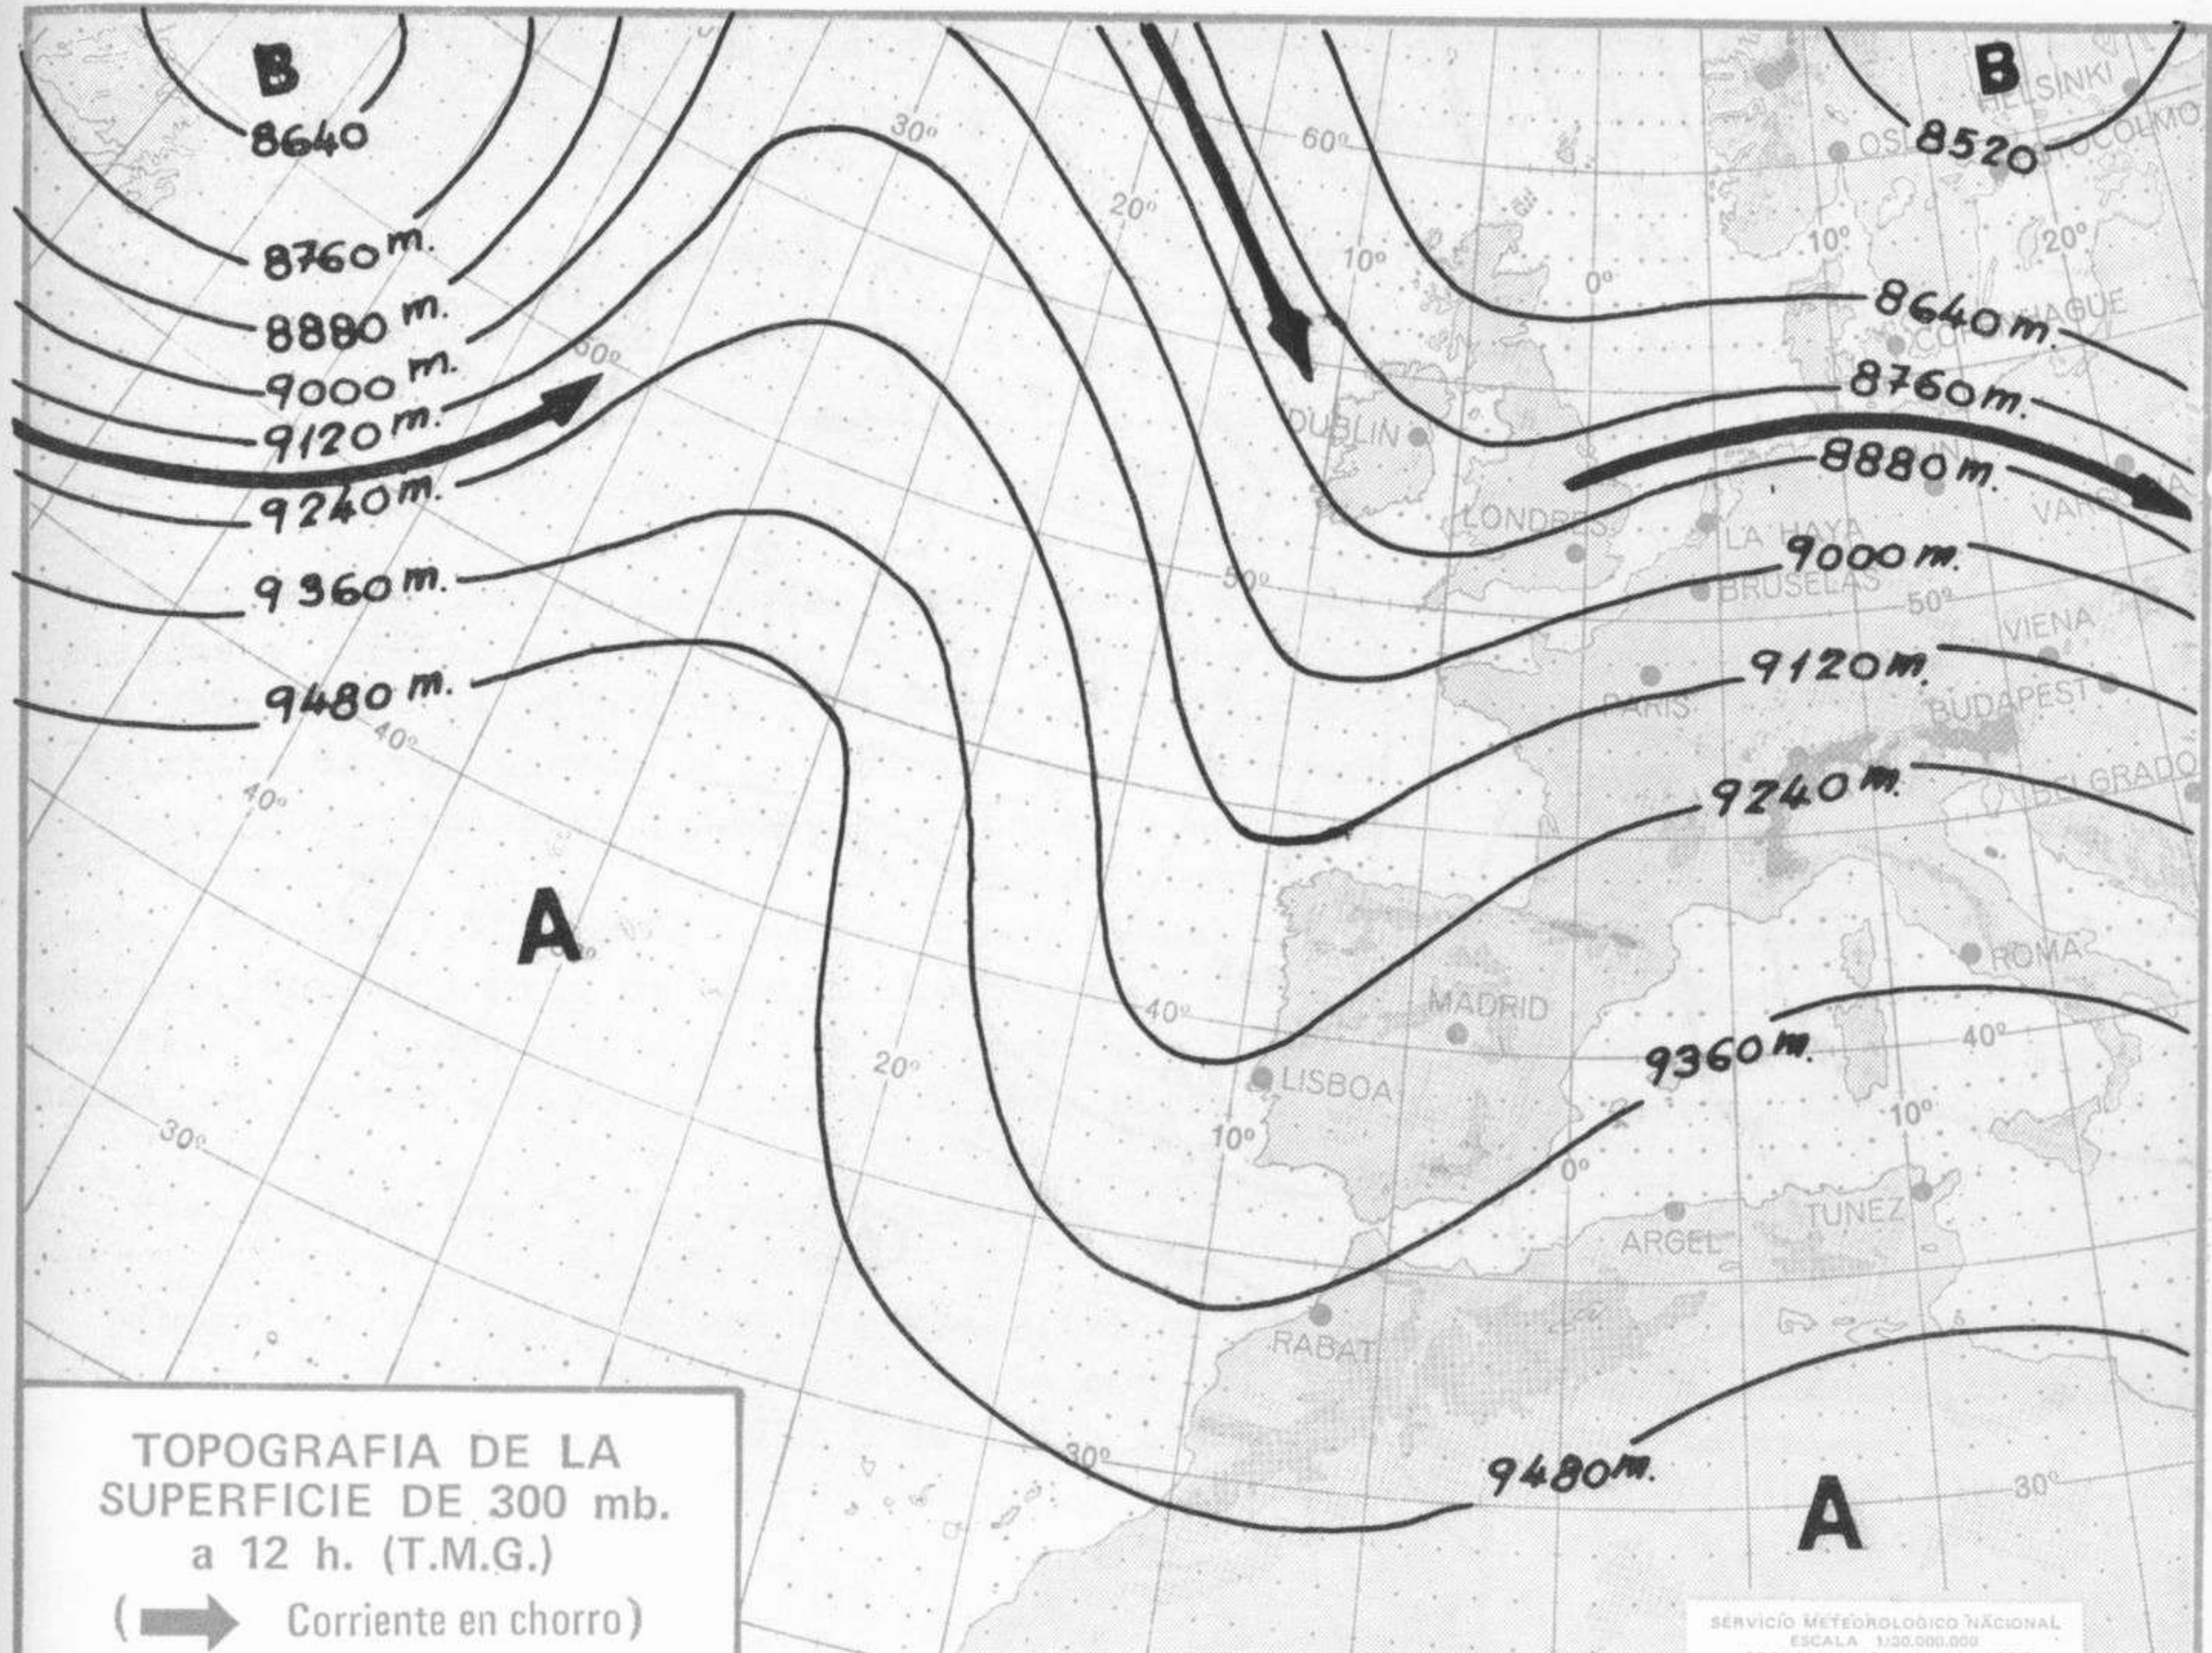

ISOBARAS Y FRENTES  
PREVISTOS PARA MAÑANA  
a 12 h. (T.M.G.)

PREVISION DE OLEAJE  
PARA MAÑANA  
a 12 h. (T.M.G.)

Dirección postal: Centro de Análisis y Predicción (Ciudad Universitaria), Apartado 285 - Madrid - 3 - (España) - Teléfono: 244 35 00  
 Fonometeo local: teléfono 094 - Fonometeo España: teléfono 232 69 40 de Madrid