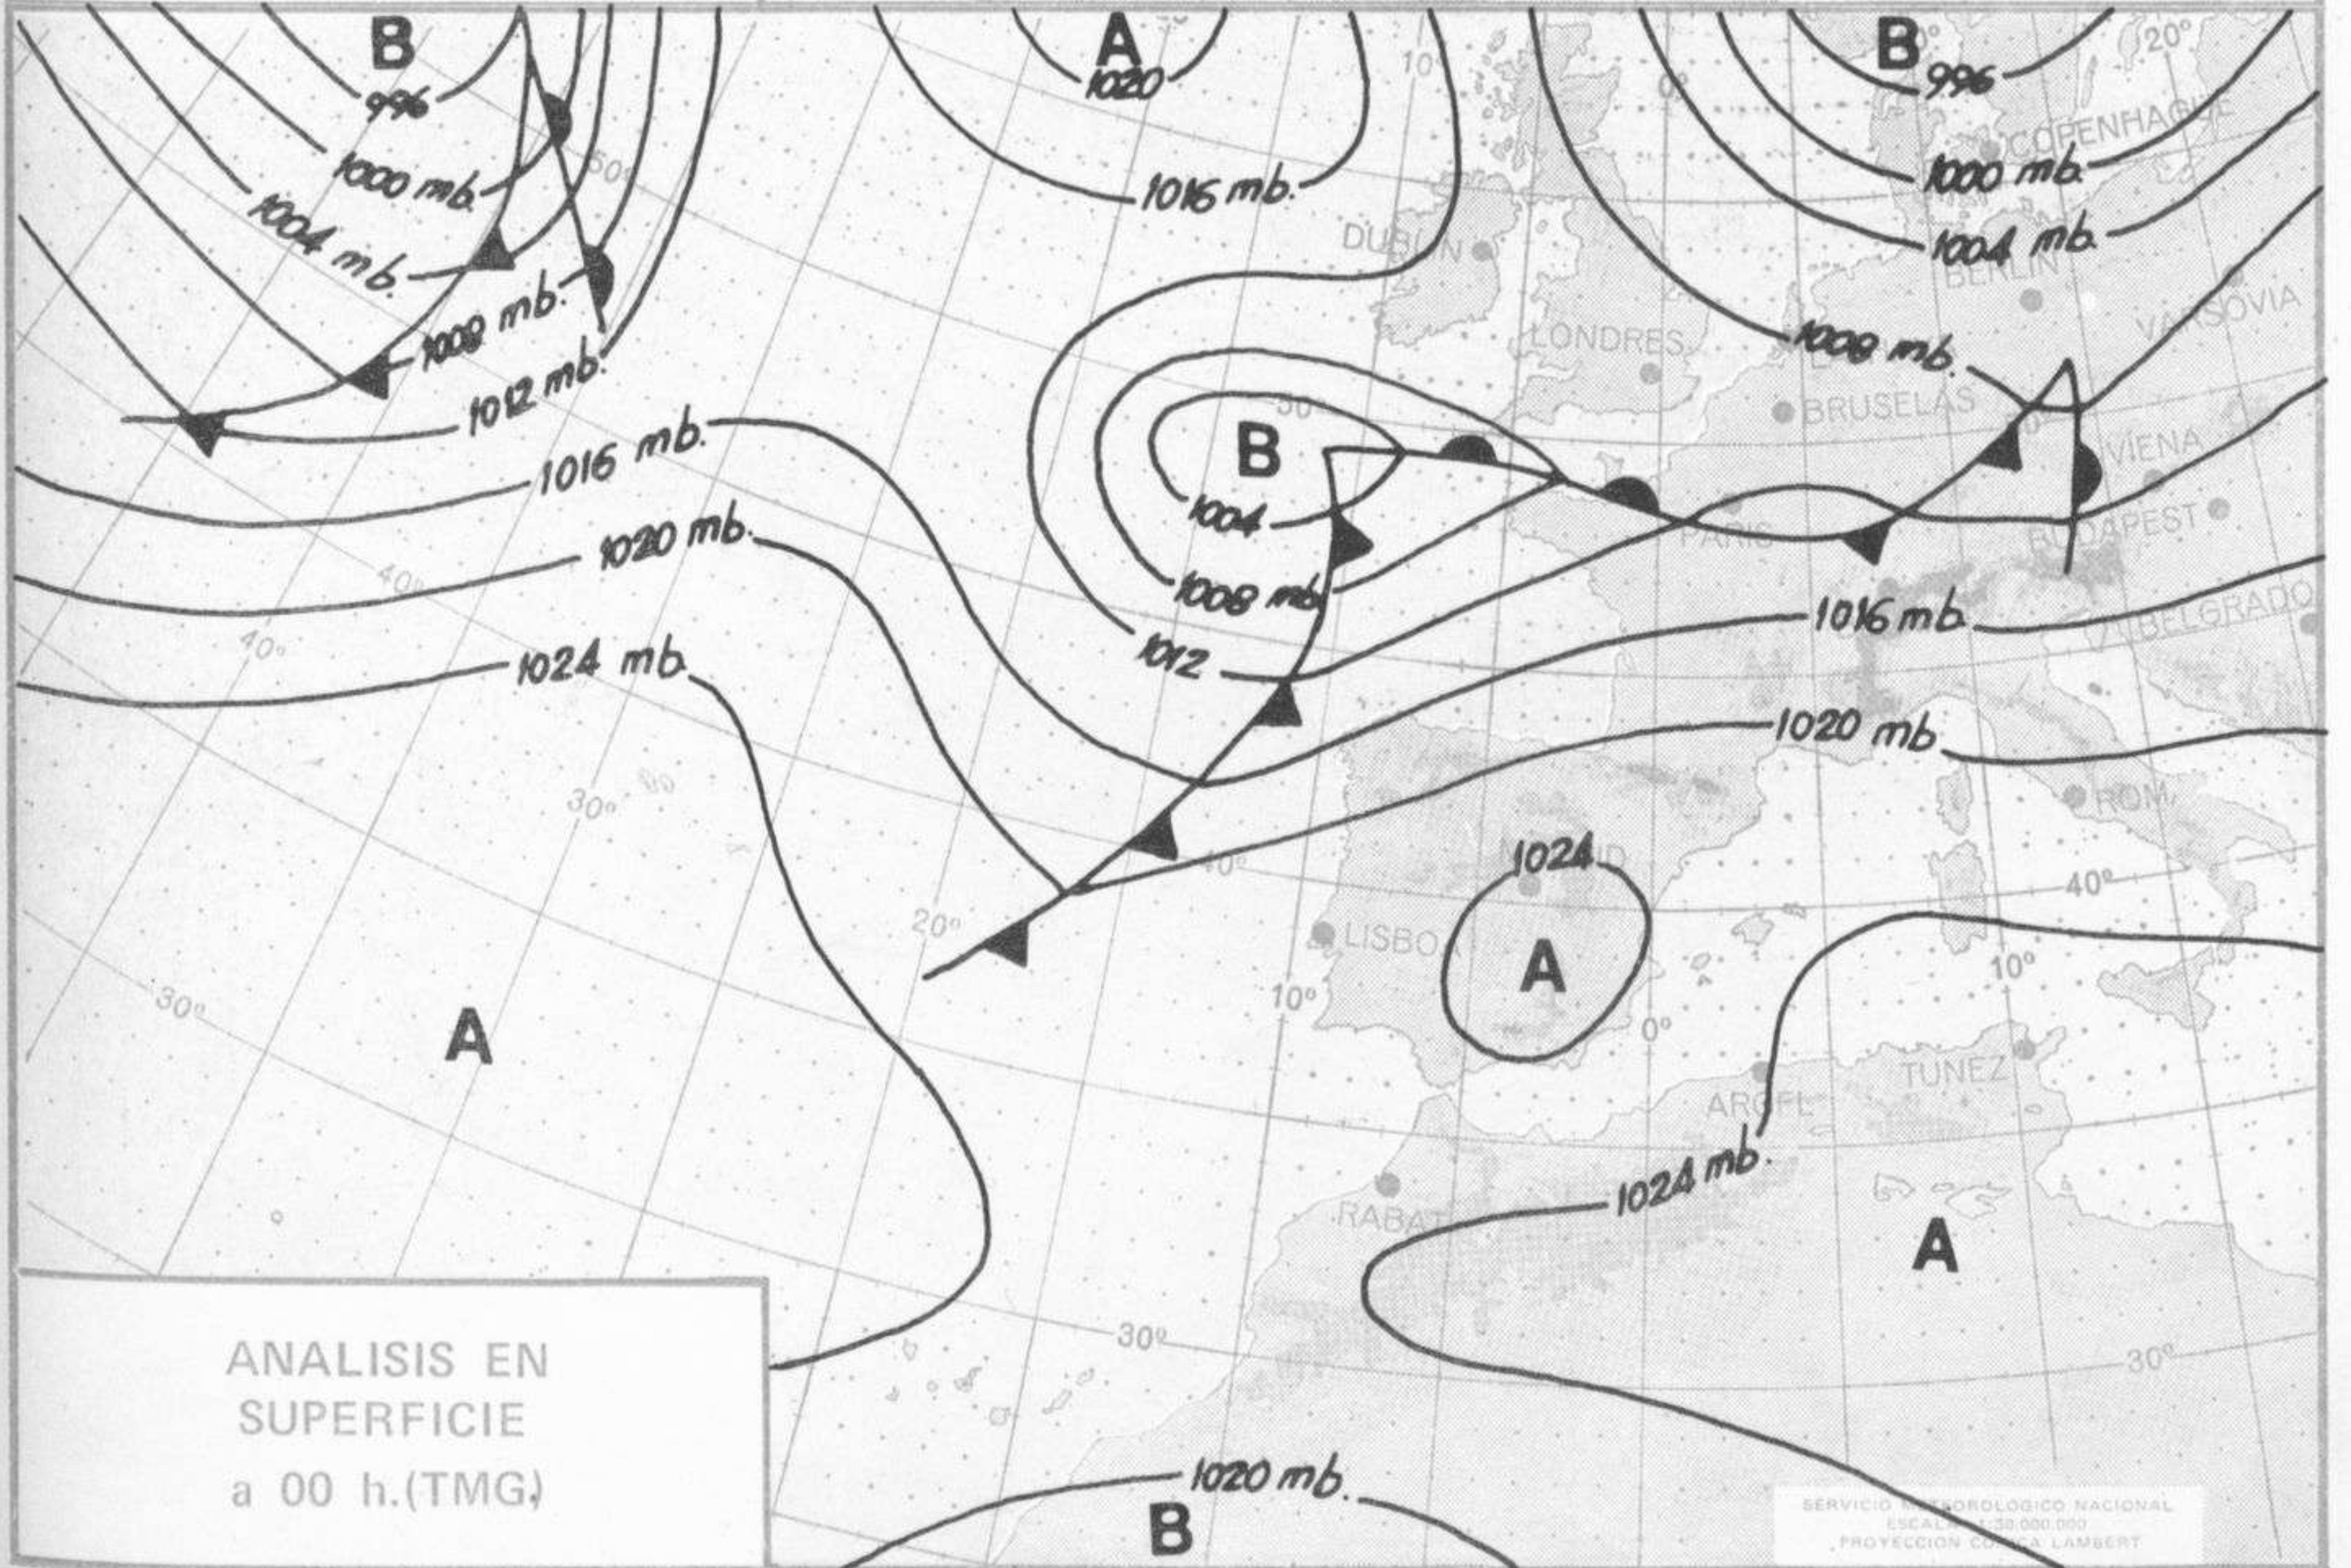

ISOBARAS Y FRENTES  
PREVISTOS PARA MAÑANA  
a 12 h. (T.M.G.)

PREVISION DE OLEAJE  
PARA MAÑANA  
a 12 h. (T.M.G.)

Dirección postal: Centro de Análisis y Predicción (Ciudad Universitaria), Apartado 285 - Madrid - 3 - (España) - Teléfono: 244 35 00  
 Fonometeo local: teléfono 094 - Fonometeo España: teléfono 232 69 40 de Madrid