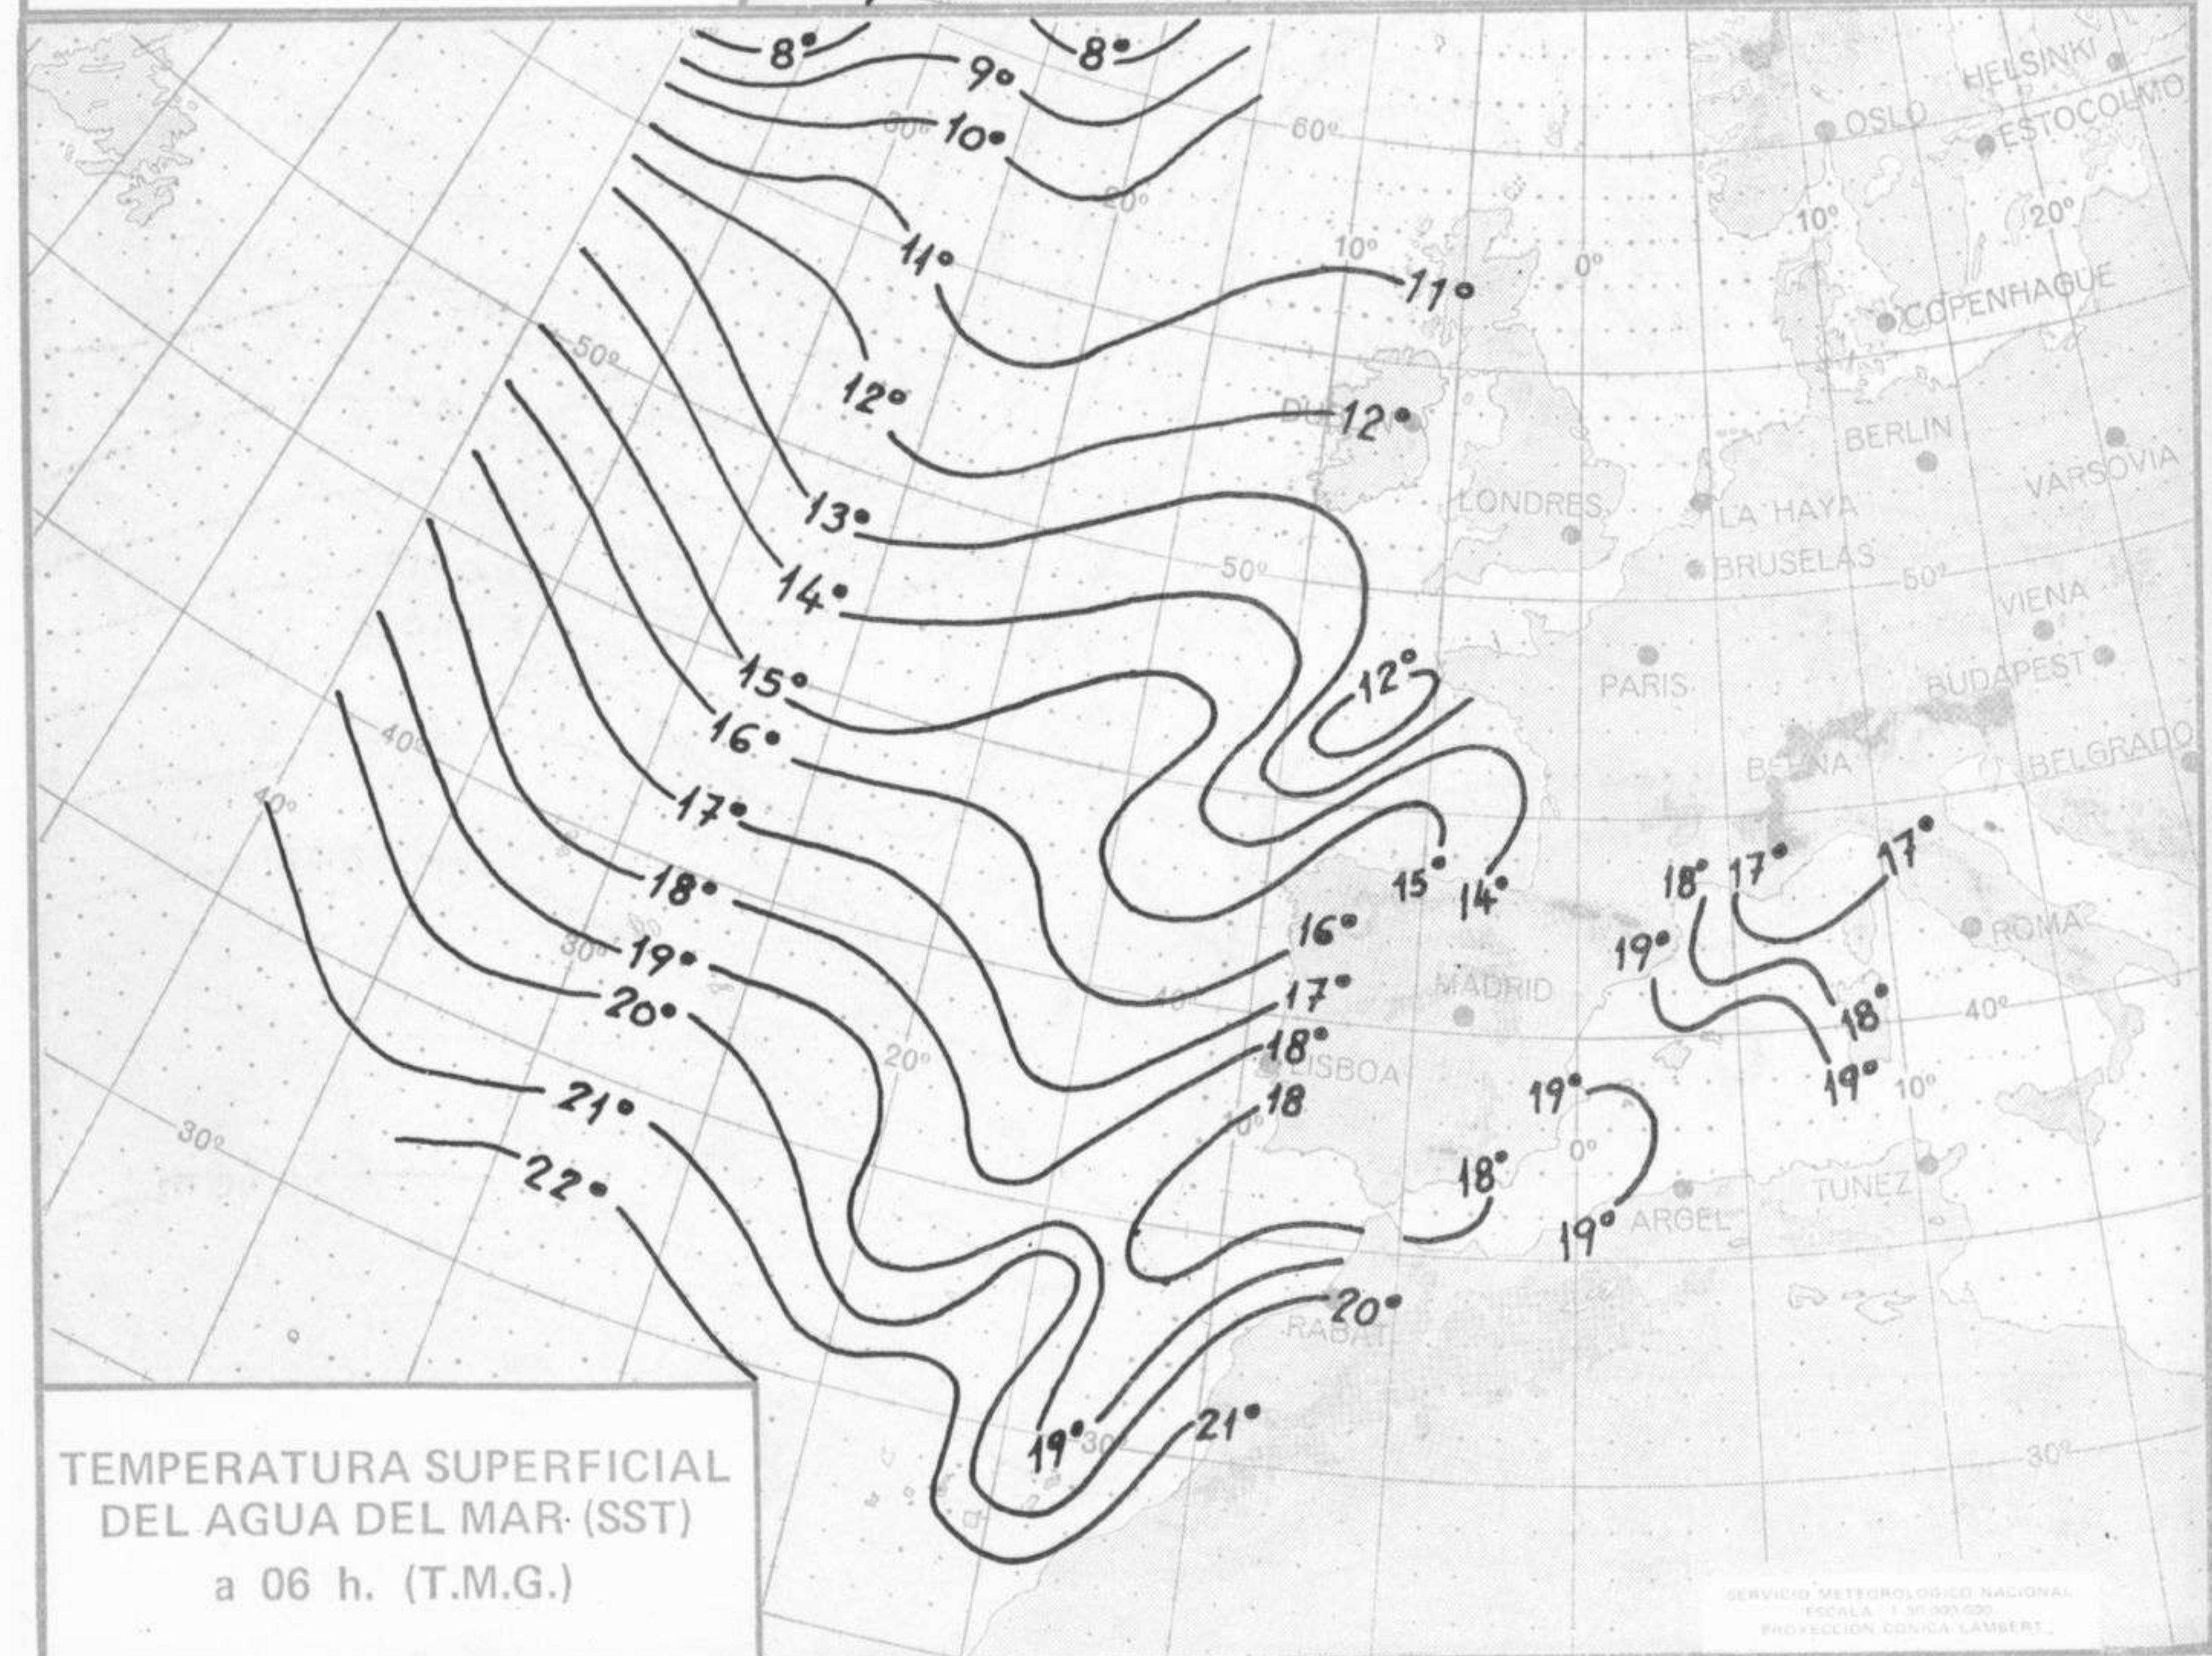

ISOBARAS Y FRENTES  
PREVISTOS PARA MAÑANA  
a 12 h. (T.M.G.)

PREVISION DE OLEAJE  
PARA MAÑANA  
a 12 h. (T.M.G.)

Dirección postal: Centro de Análisis y Predicción (Ciudad Universitaria), Apartado 285 - Madrid - 3 - (España) - Teléfono: 244 35 00  
 Fonometeo local: teléfono 094 - Fonometeo España: teléfono 232 69 40 de Madrid