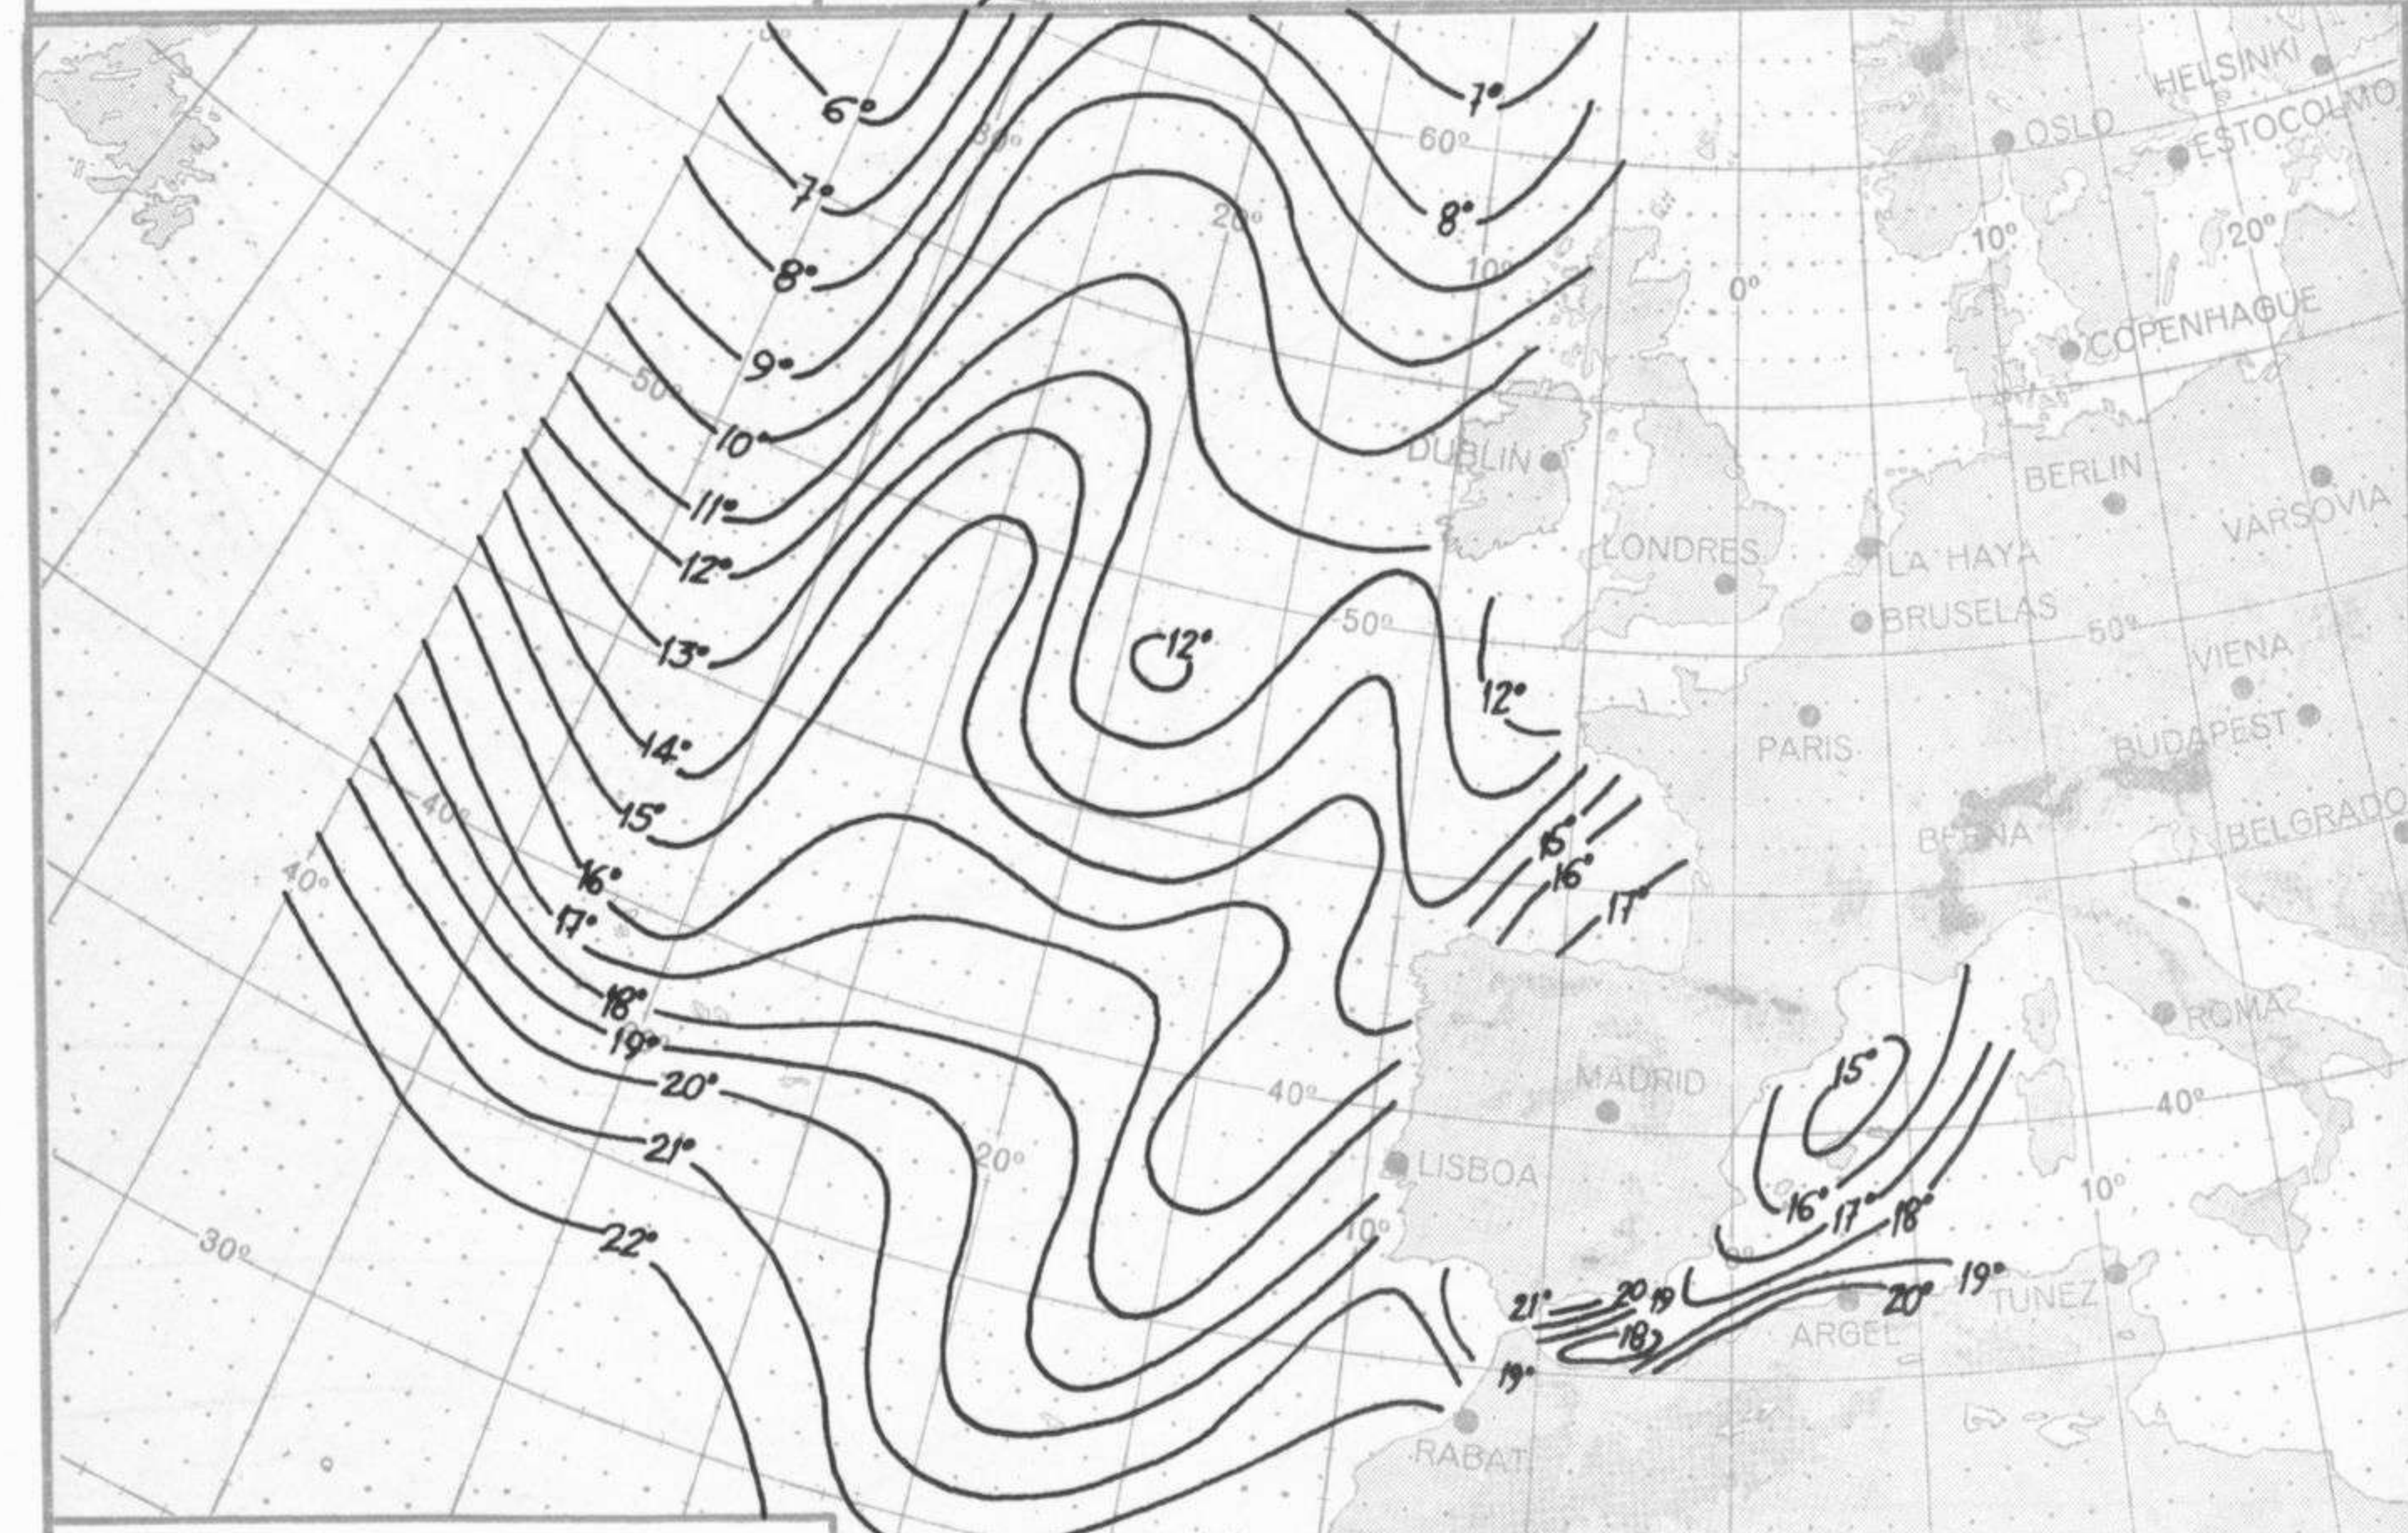

ALTURA Y DIRECCION DEL OLEAJE a 06 h. (T.M.G.)

SERVICIO METEOROLOGICO NACIONAL
 ESCALA 1:30.000.000
 PROYECCION CONICA LAMBERT

TEMPERATURA SUPERFICIAL DEL AGUA DEL MAR (SST) a 06 h. (T.M.G.)

SERVICIO METEOROLOGICO NACIONAL
 ESCALA 1:30.000.000
 PROYECCION CONICA LAMBERT