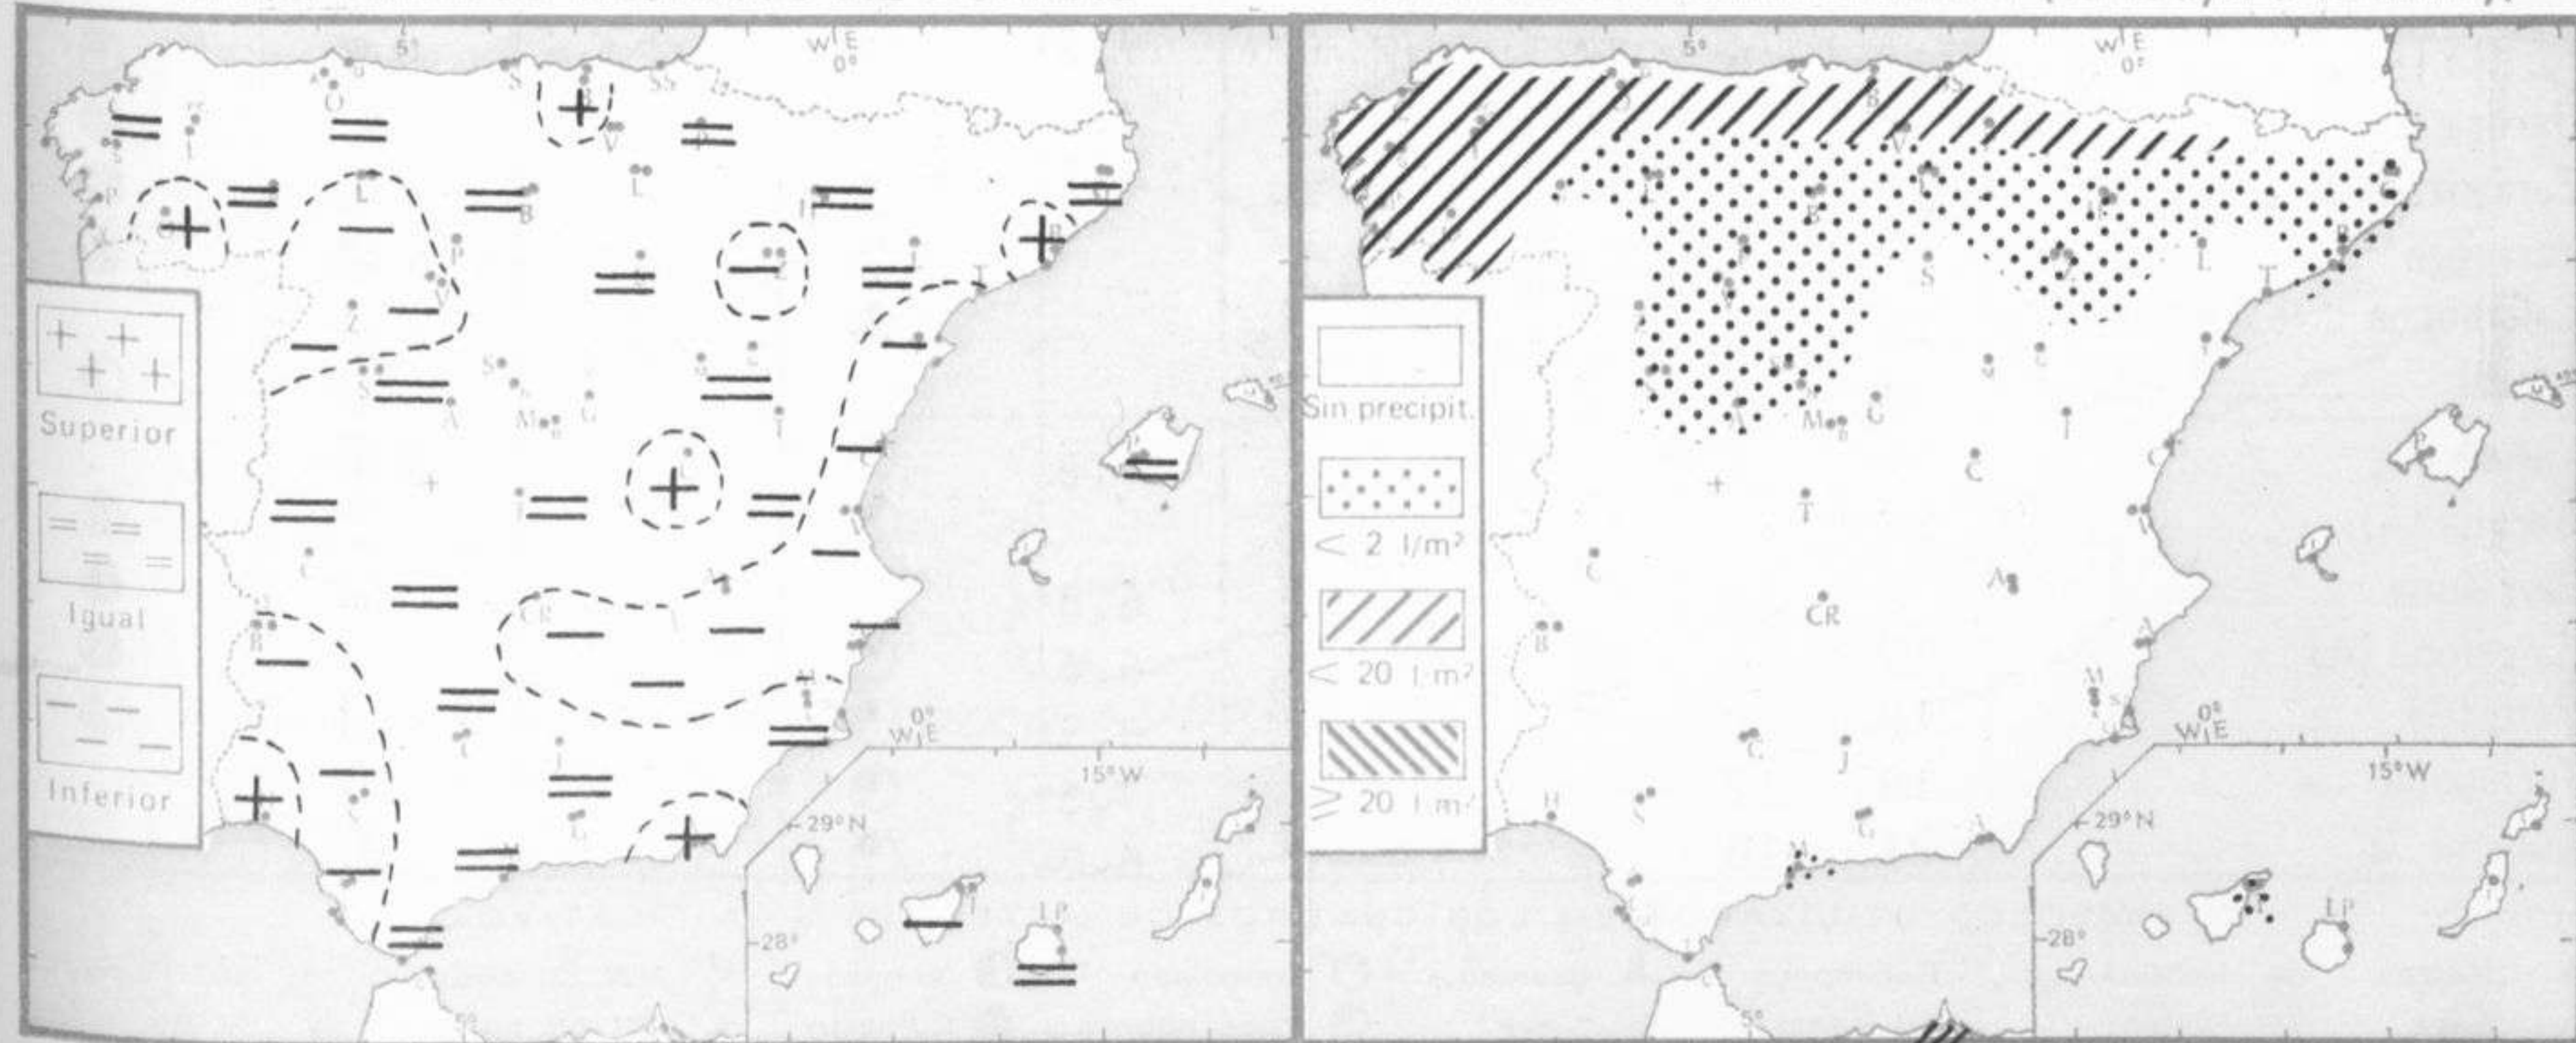

Vientos fuertes: Se registraron rachas del norte en la mañana de hoy, en la isla de La Palma.

Temperaturas destacables: Las más altas se han registrado en el golfo de Cádiz, costa del Sol y puntos de Levante y Cataluña, destacando Huelva y Almería con 23°. La máxima de Canarias fue también 23° en Tenerife. Las mínimas de hoy oscilaron de 1° en Teruel a 15° en Barcelona; de 7 a 12° en Baleares y alrededor de 19° en capitales canarias.

PRONOSTICO PARA MAÑANA:

Nuboso con alguna precipitación débil en Galicia, Cantábrico, alto Ebro y alto Duero. En las demás regiones cielo poco nuboso. Formación de nieblas en las zonas del interior, principalmente en las cuencas de los rios de la vertiente atlántica.

TENDENCIA PARA LOS DIAS .....13..y..14...

Día 13: Nuboso en el Cantábrico y Galicia. Parcialmente nuboso en el resto de la mitad norte de la Península. Poco nuboso en las demás regiones.

Día 14: Alguna precipitación débil en Galicia. En las demás regiones continuará sin cambio.

NIVEL TERMICO RESPECTO AL NORMAL

AREAS CON PRECIPITACION (12 h. ayer a 12 h. hoy)