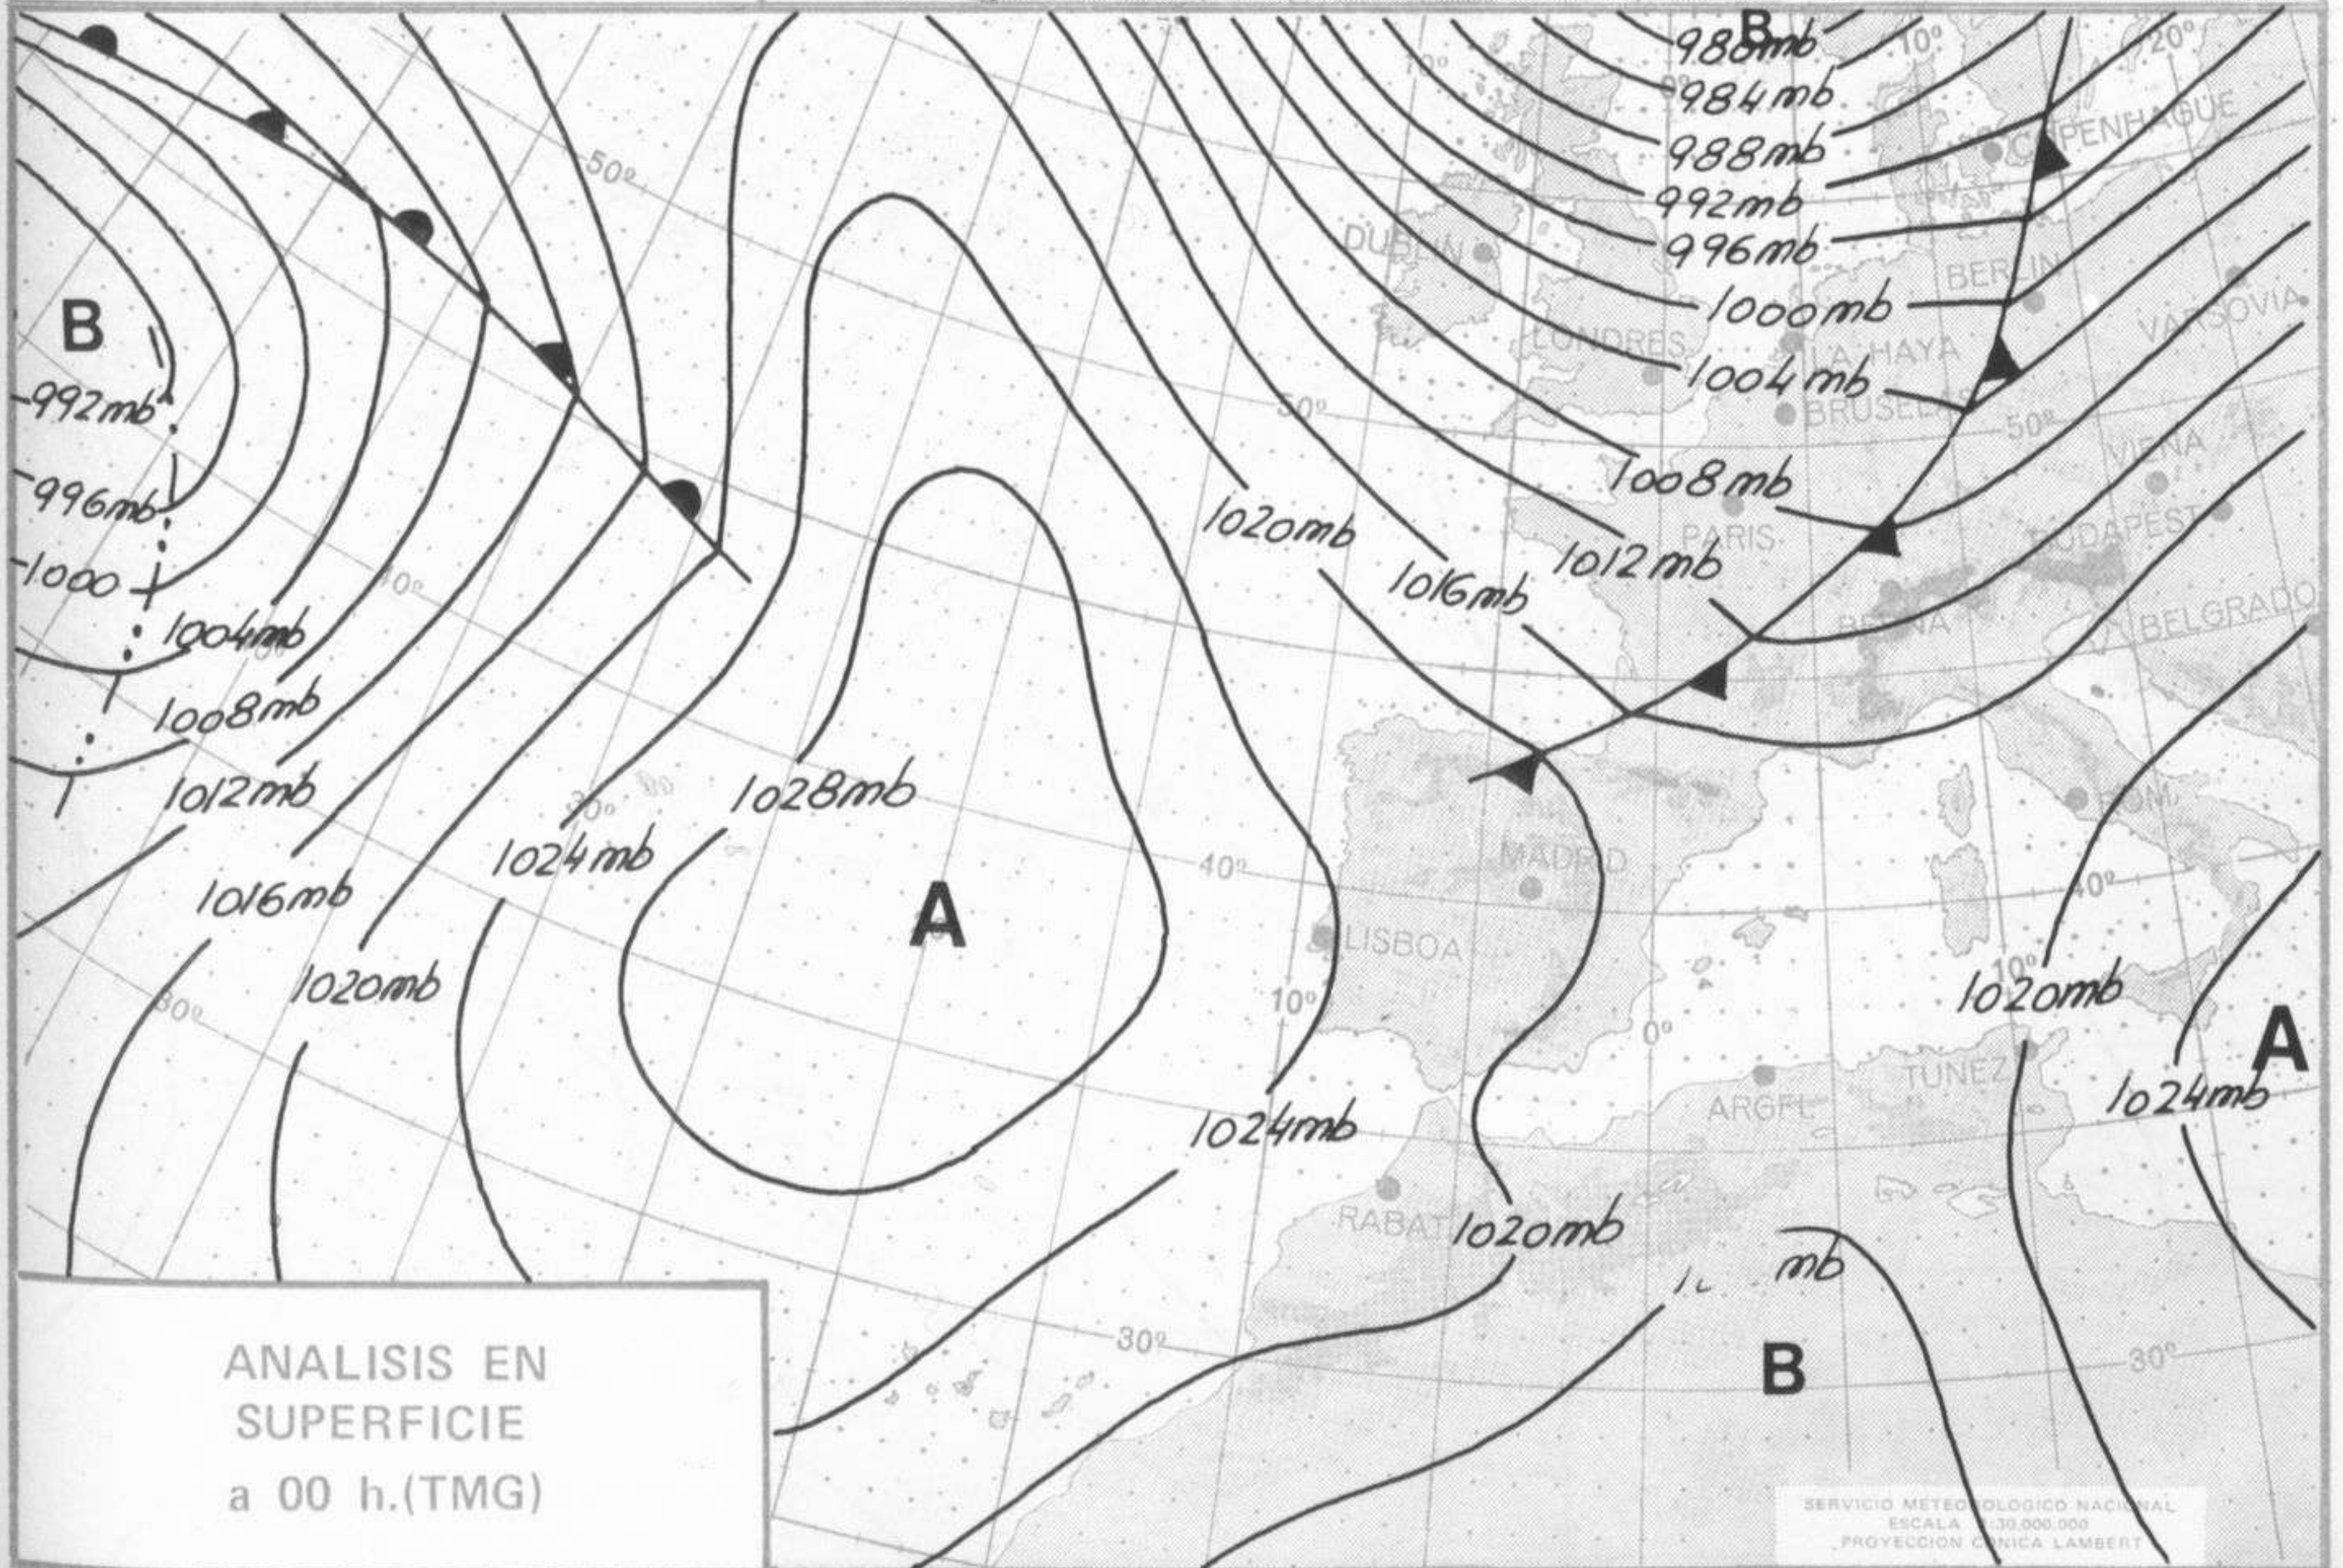

INFORMACION TECNICA DIARIA

MADRID, SABADO 11 de NOVIEMBRE de 1972

Dirección postal: Centro de Análisis y Predicción (Ciudad Universitaria), Apartado 285 - Madrid - 3 - (España) - Teléfono: 244 35 00
Fonometeo local: teléfono 094 - Fonometeo España: teléfono 232 69 40 de Madrid