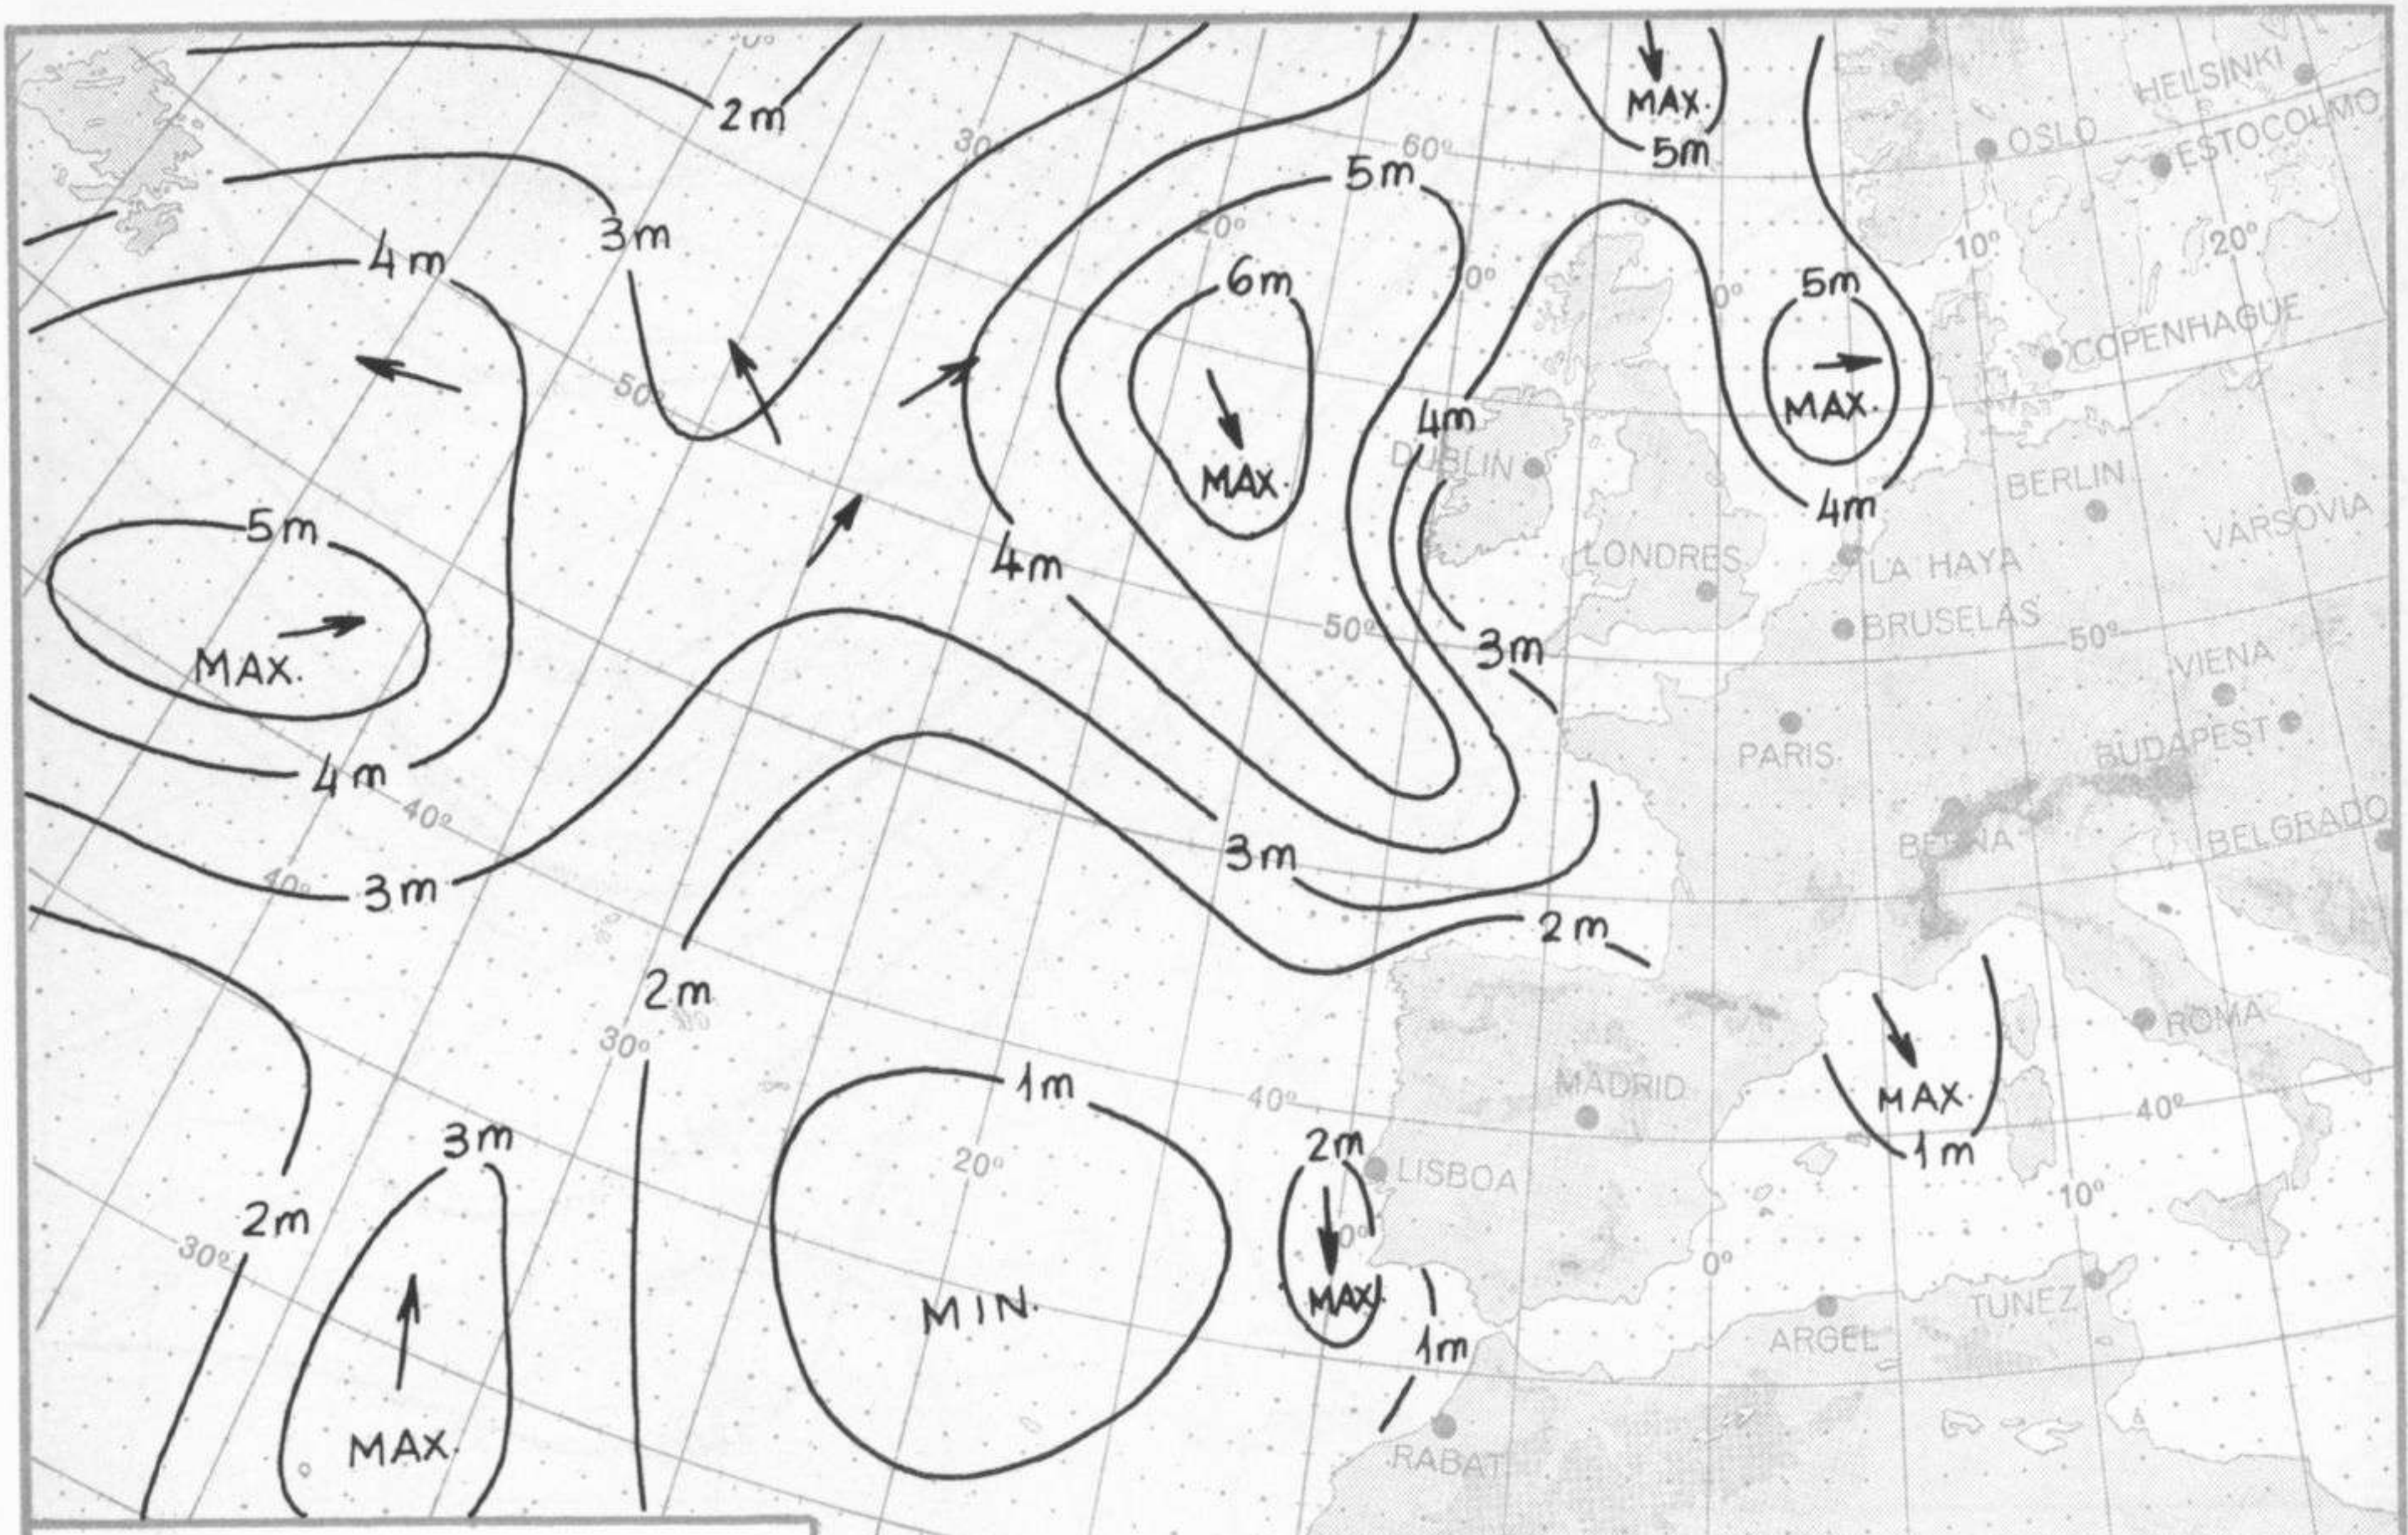

ALTURA Y DIRECCION DEL OLEAJE a 06 h. (T.M.G.)

SERVICIO METEOROLOGICO NACIONAL
 ESCALA 1:30.000.000
 PROYECCION CONICA LAMBERT

TEMPERATURA SUPERFICIAL DEL AGUA DEL MAR (SST) a 06 h. (T.M.G.)

SERVICIO METEOROLOGICO NACIONAL
 ESCALA 1:30.000.000
 PROYECCION CONICA LAMBERT