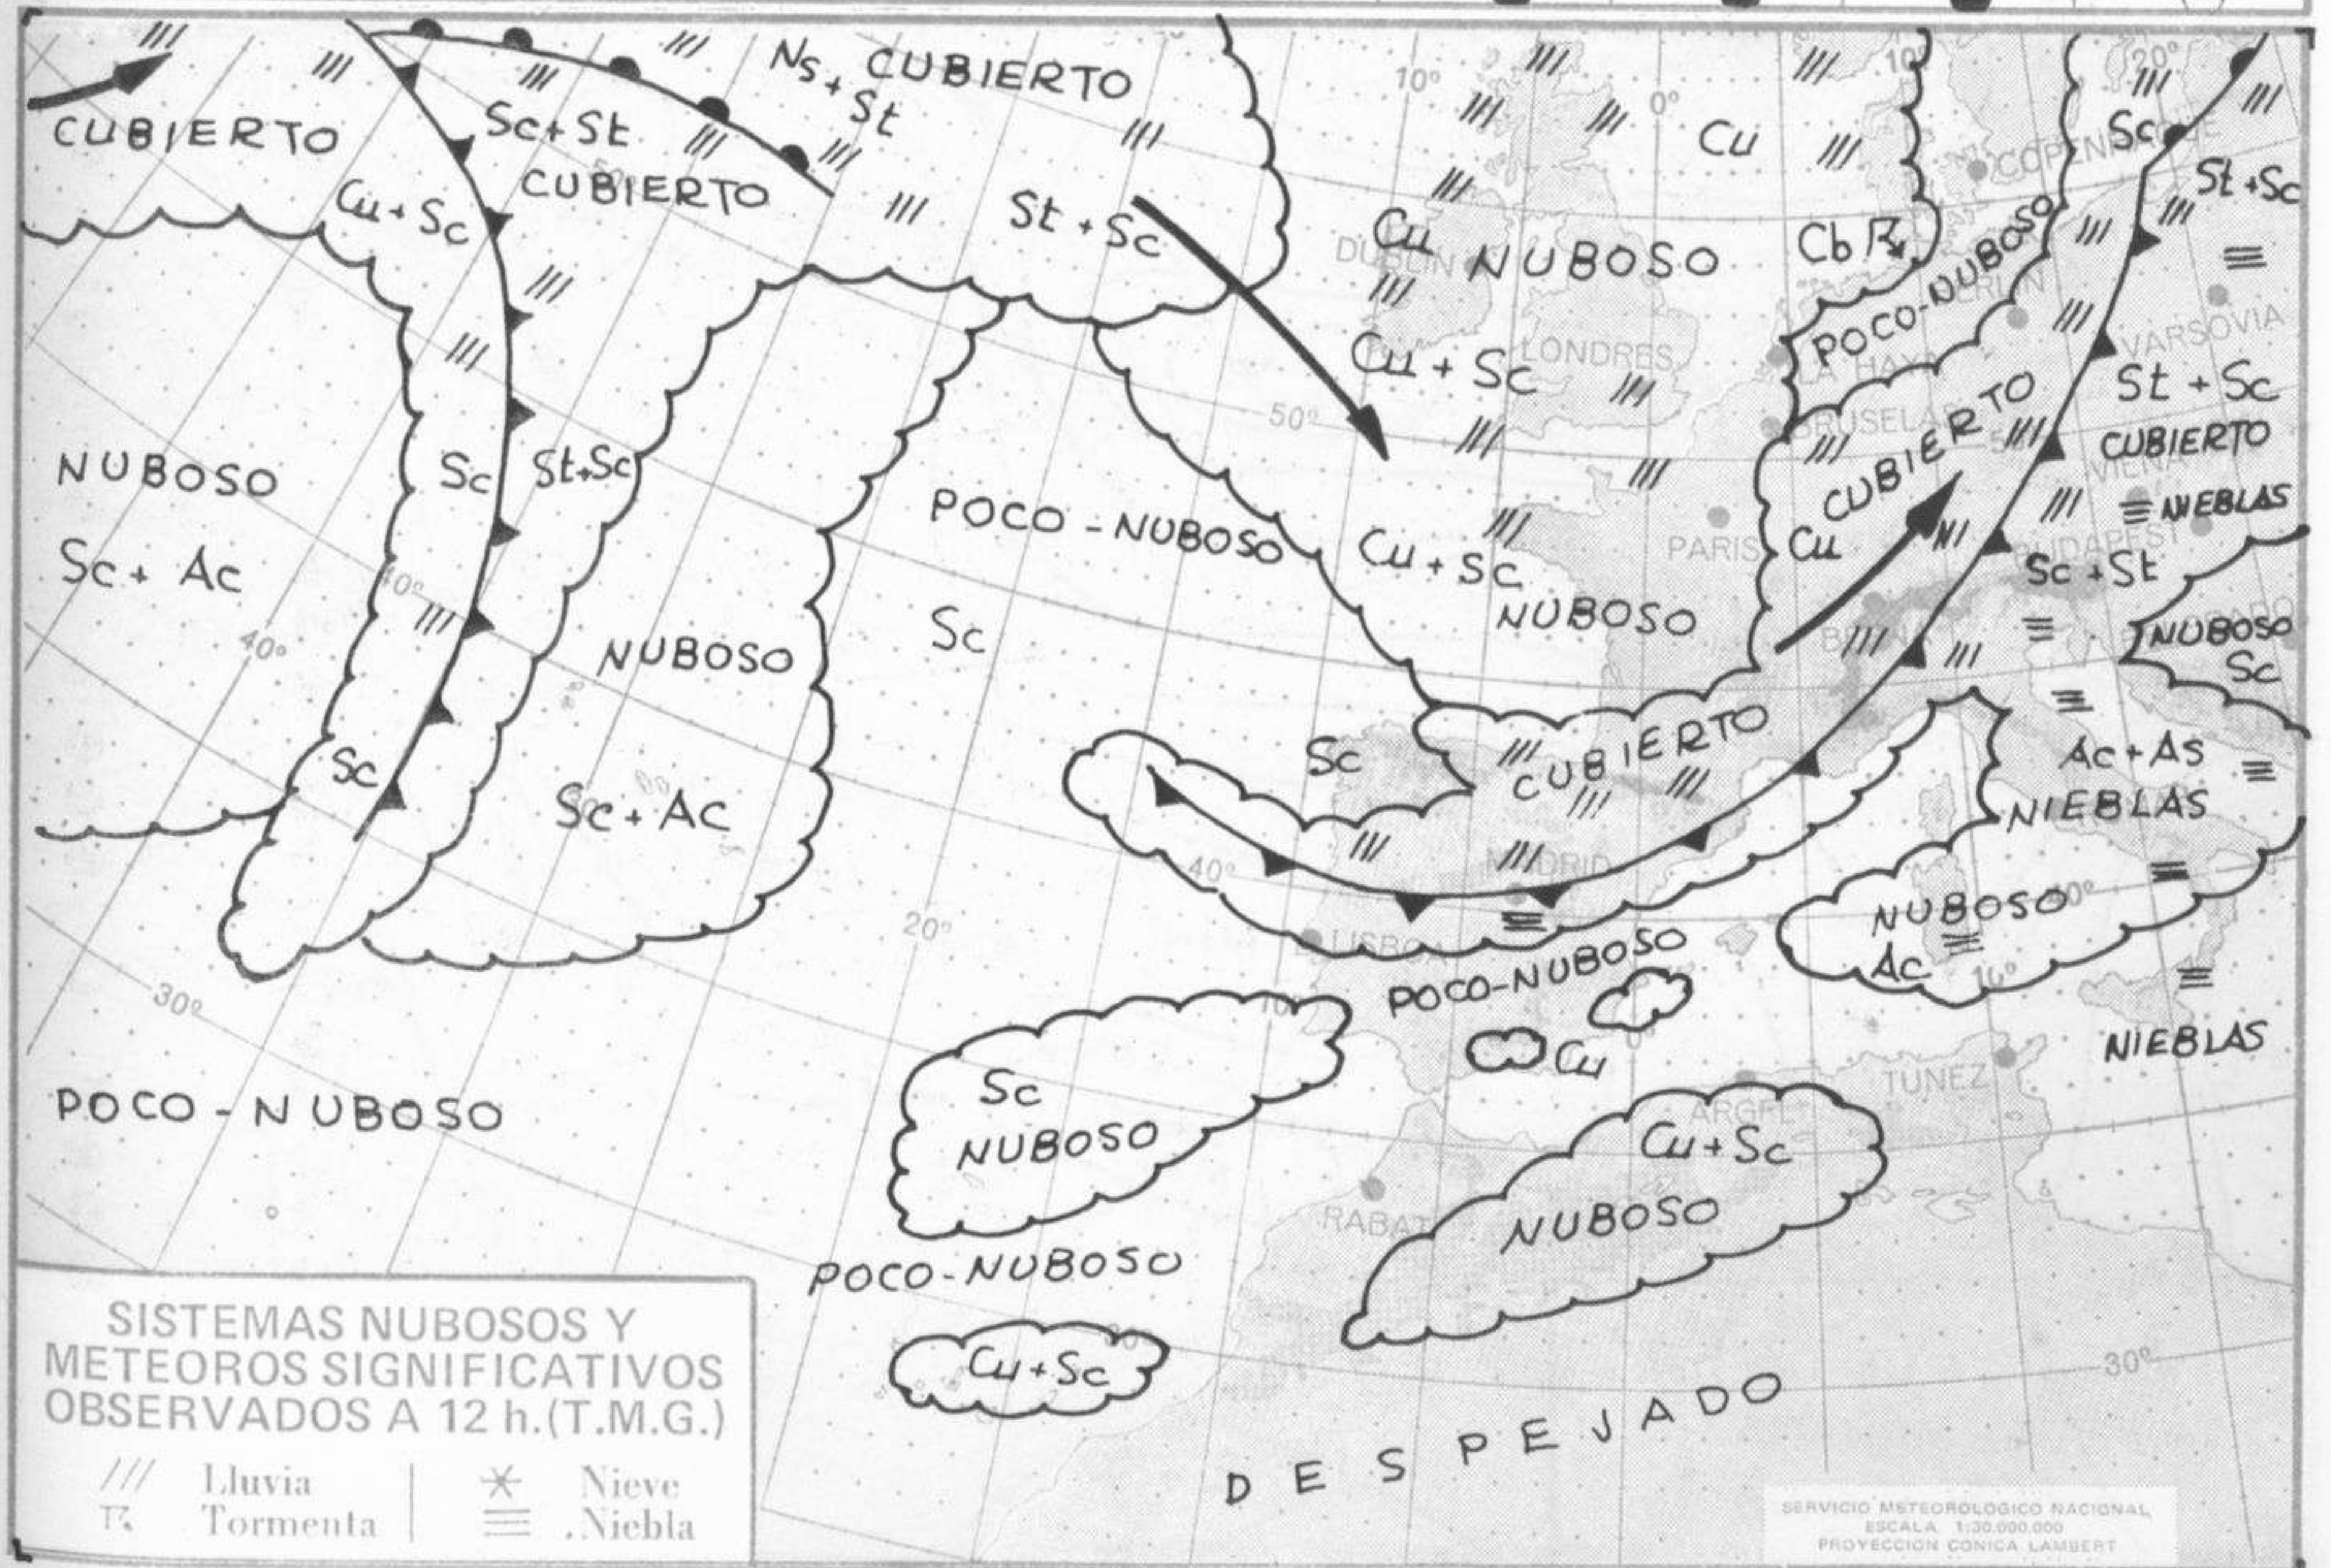

Estaciones	Temperaturas (°C)			Precipitación (l/m²)		Horas de sol ayer	Meteoros significativos			
	Máxima de ayer	Mínima de hoy	12 horas de hoy	06 ayer a 06 hoy	Hoy 06-12		18 horas de ayer	00 horas de hoy	06 horas de hoy	12 horas de hoy
Castellón de la Plana			13							●
Valencia (A)	19	9	19			7.5	☾	○	☾	☾
Valencia	20	11				7.8	☾		☾	☾
Alicante (A)	19		21				☾	○	☾	☾
Alicante		10				3.6				
Murcia (A)		10	19						○	☾
Murcia	19		21			2.5	☾			☾
Cartagena	16	13	18				☾		☾	☾
San Javier	18	11	20			0.8	●	○	○	☾
Sevilla (A)	22	9	18			9.4	☾	○	○	☾
Córdoba (A)	21	6	16			9.8	☾	○	○	☾
Jaén	19						○			
Granada (A)	17	6	14			7.4	☾	○	○	☾
Huelva	23	12	18			8.3	☾			☾
Jerez de la Frontera (A) ...	21	10	16				○	○	○	○
Cádiz	19	12	16			9.5	○			○
San Fernando	21	12	17			8.8	●			○
Tarifa		14	17			2.4				☾
Málaga (A)	21	11	21	ip		4.3	☾	☾	☾	☾
Almería (A)	23	13	20			6.5	☾	☾	☾	☾
Palma de Mallorca (A)	21	5	20			1.5	☾	☾	☾	☾
Mahón (A)	20	12	19			7.9	☾	○	○	☾
Ibiza (A)	21	12	20			5.3	☾	☾	☾	☾
Santa Cruz de Tenerife (A)...	16	7	12	ip			☾	☾	☾	☾
Santa Cruz de Tenerife	23	12	22			9.0	☾			☾
Las Palmas (A)	22	19	22			7.2	☾	☾	☾	☾
Fuerteventura (A)	24	17	23			8.8	☾		○	☾
Lanzarote (A)	24	17	21			9.2	☾		☾	☾
Ceuta	19		18	2			/// ●			☾
Melilla	20	14	20	5		7.7	●	●	●	☾