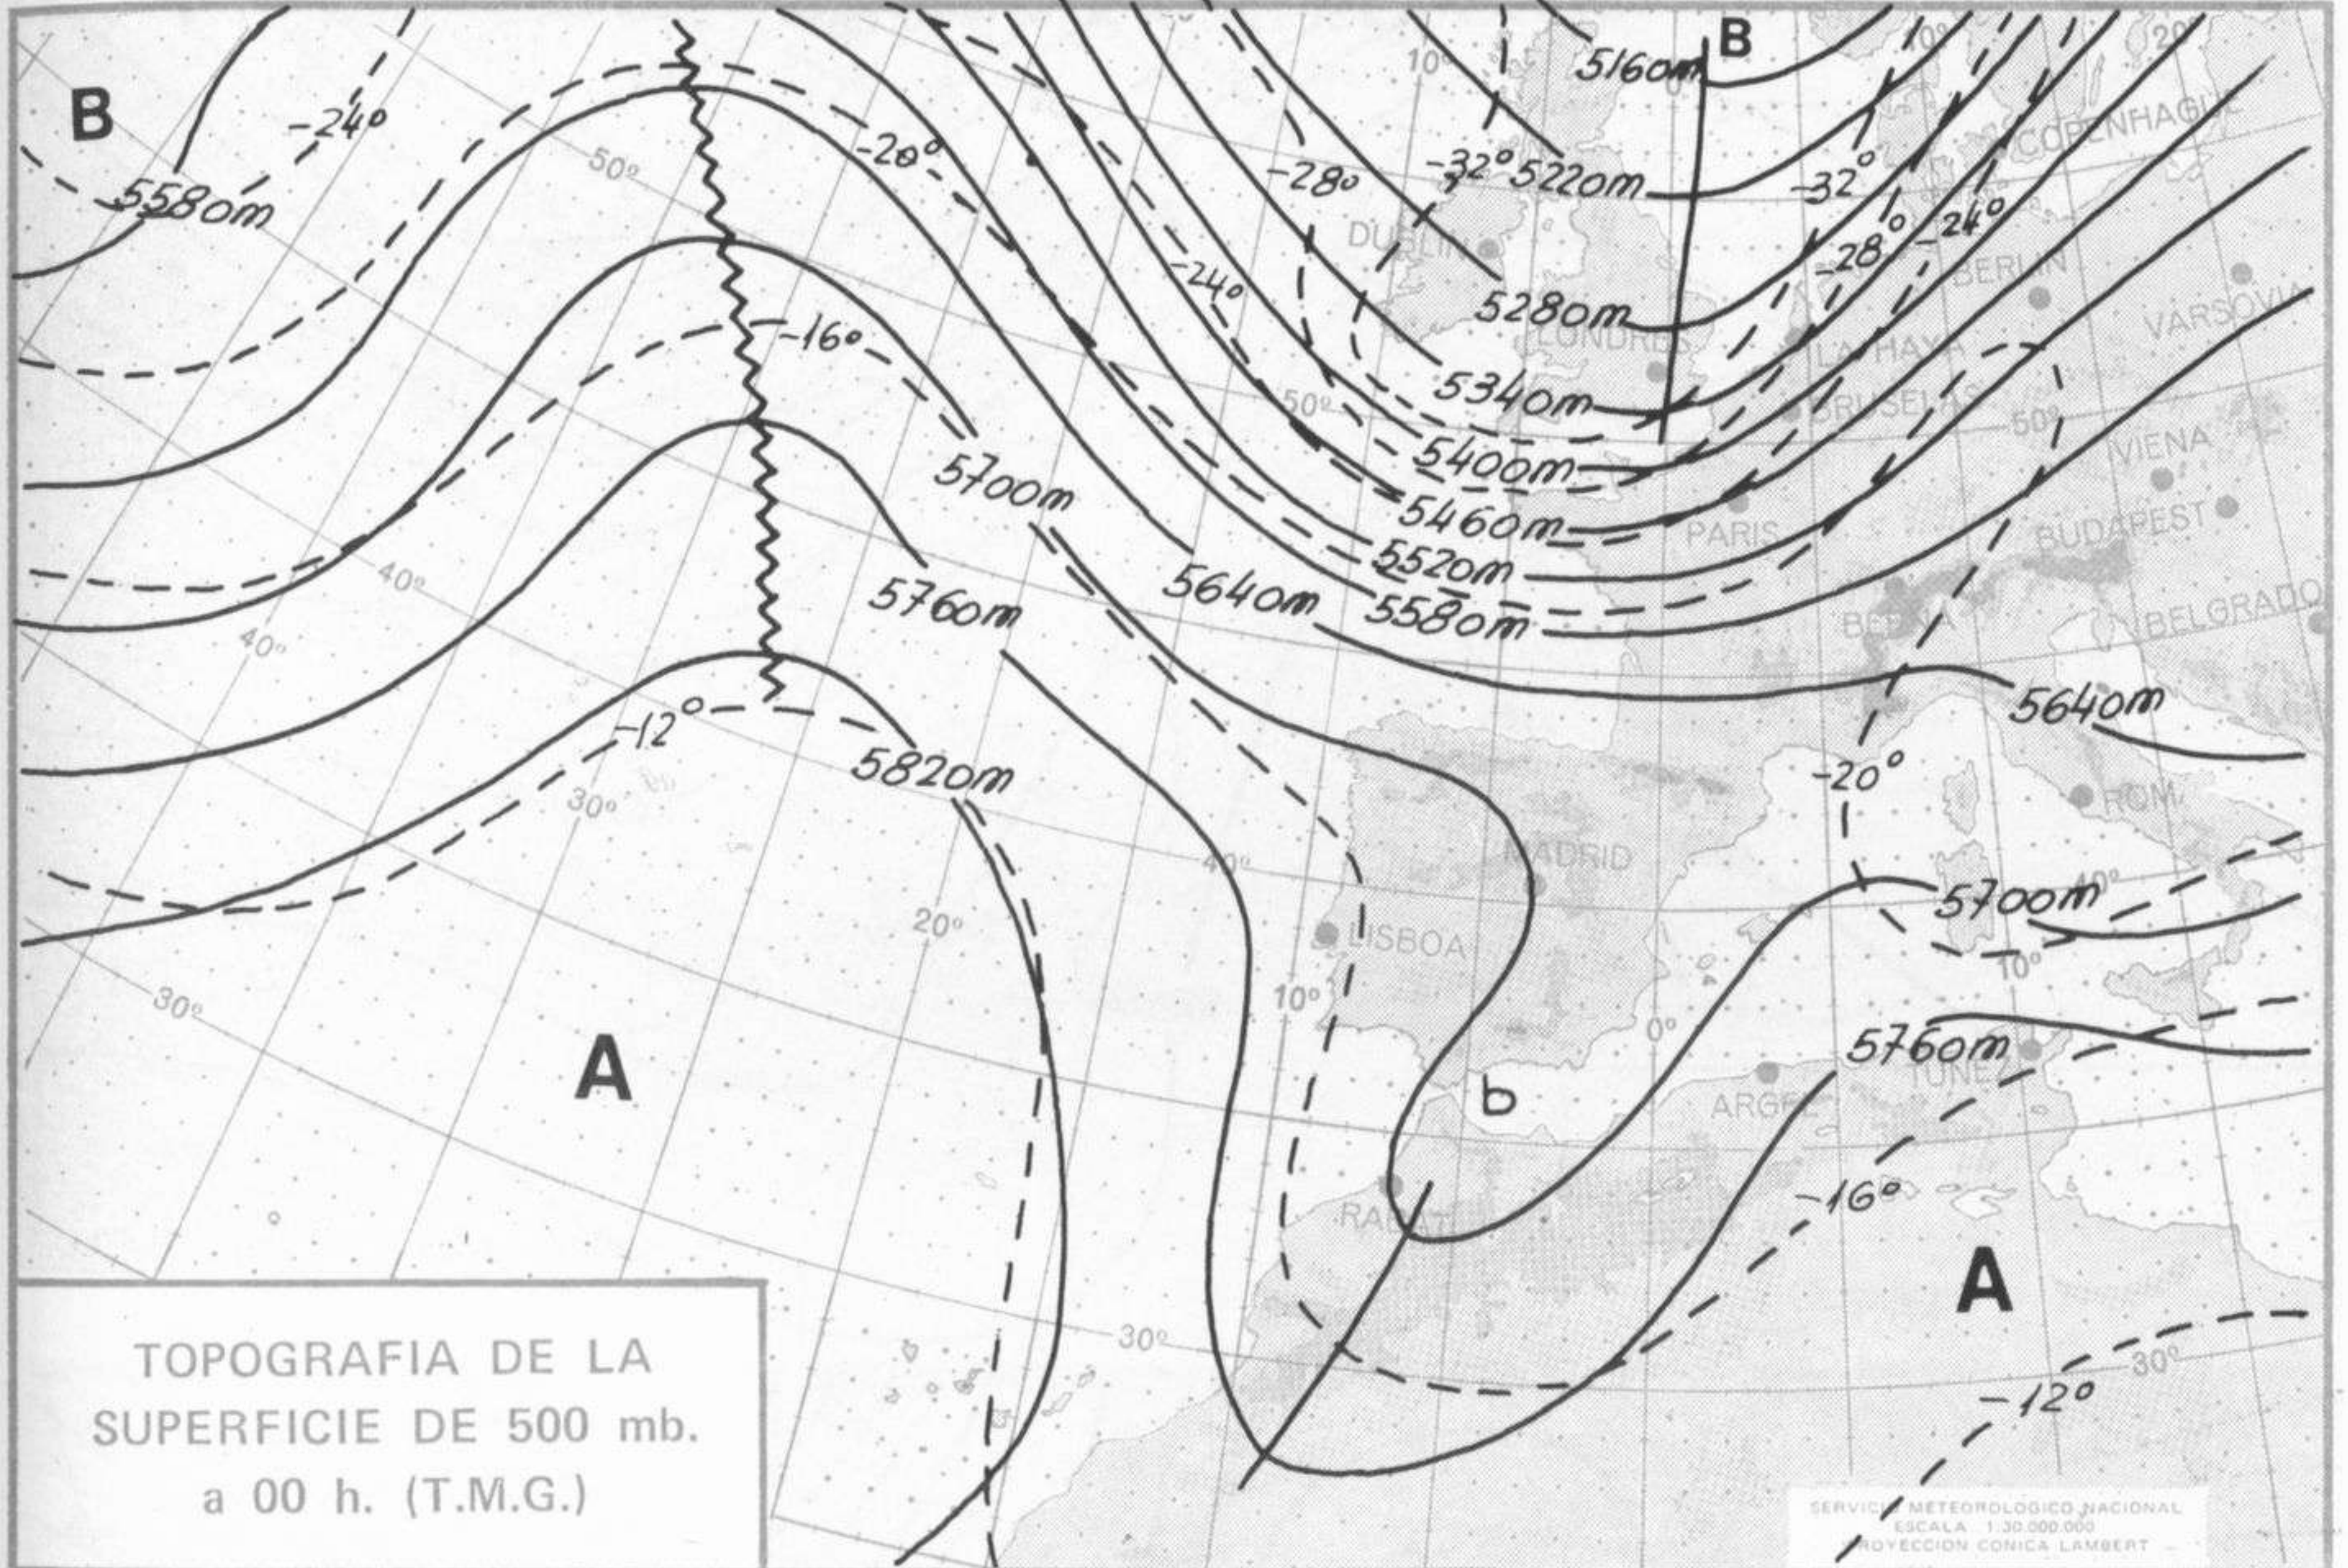

INFORMACION TECNICA DIARIA

MADRID, SABADO 11 de NOVIEMBRE de 1972

Dirección postal: Centro de Análisis y Predicción (Ciudad Universitaria), Apartado 285 - Madrid - 3 - (España) - Teléfono: 244 35 00
Fonometeo local: teléfono 094 - Fonometeo España: teléfono 232 69 40 de Madrid