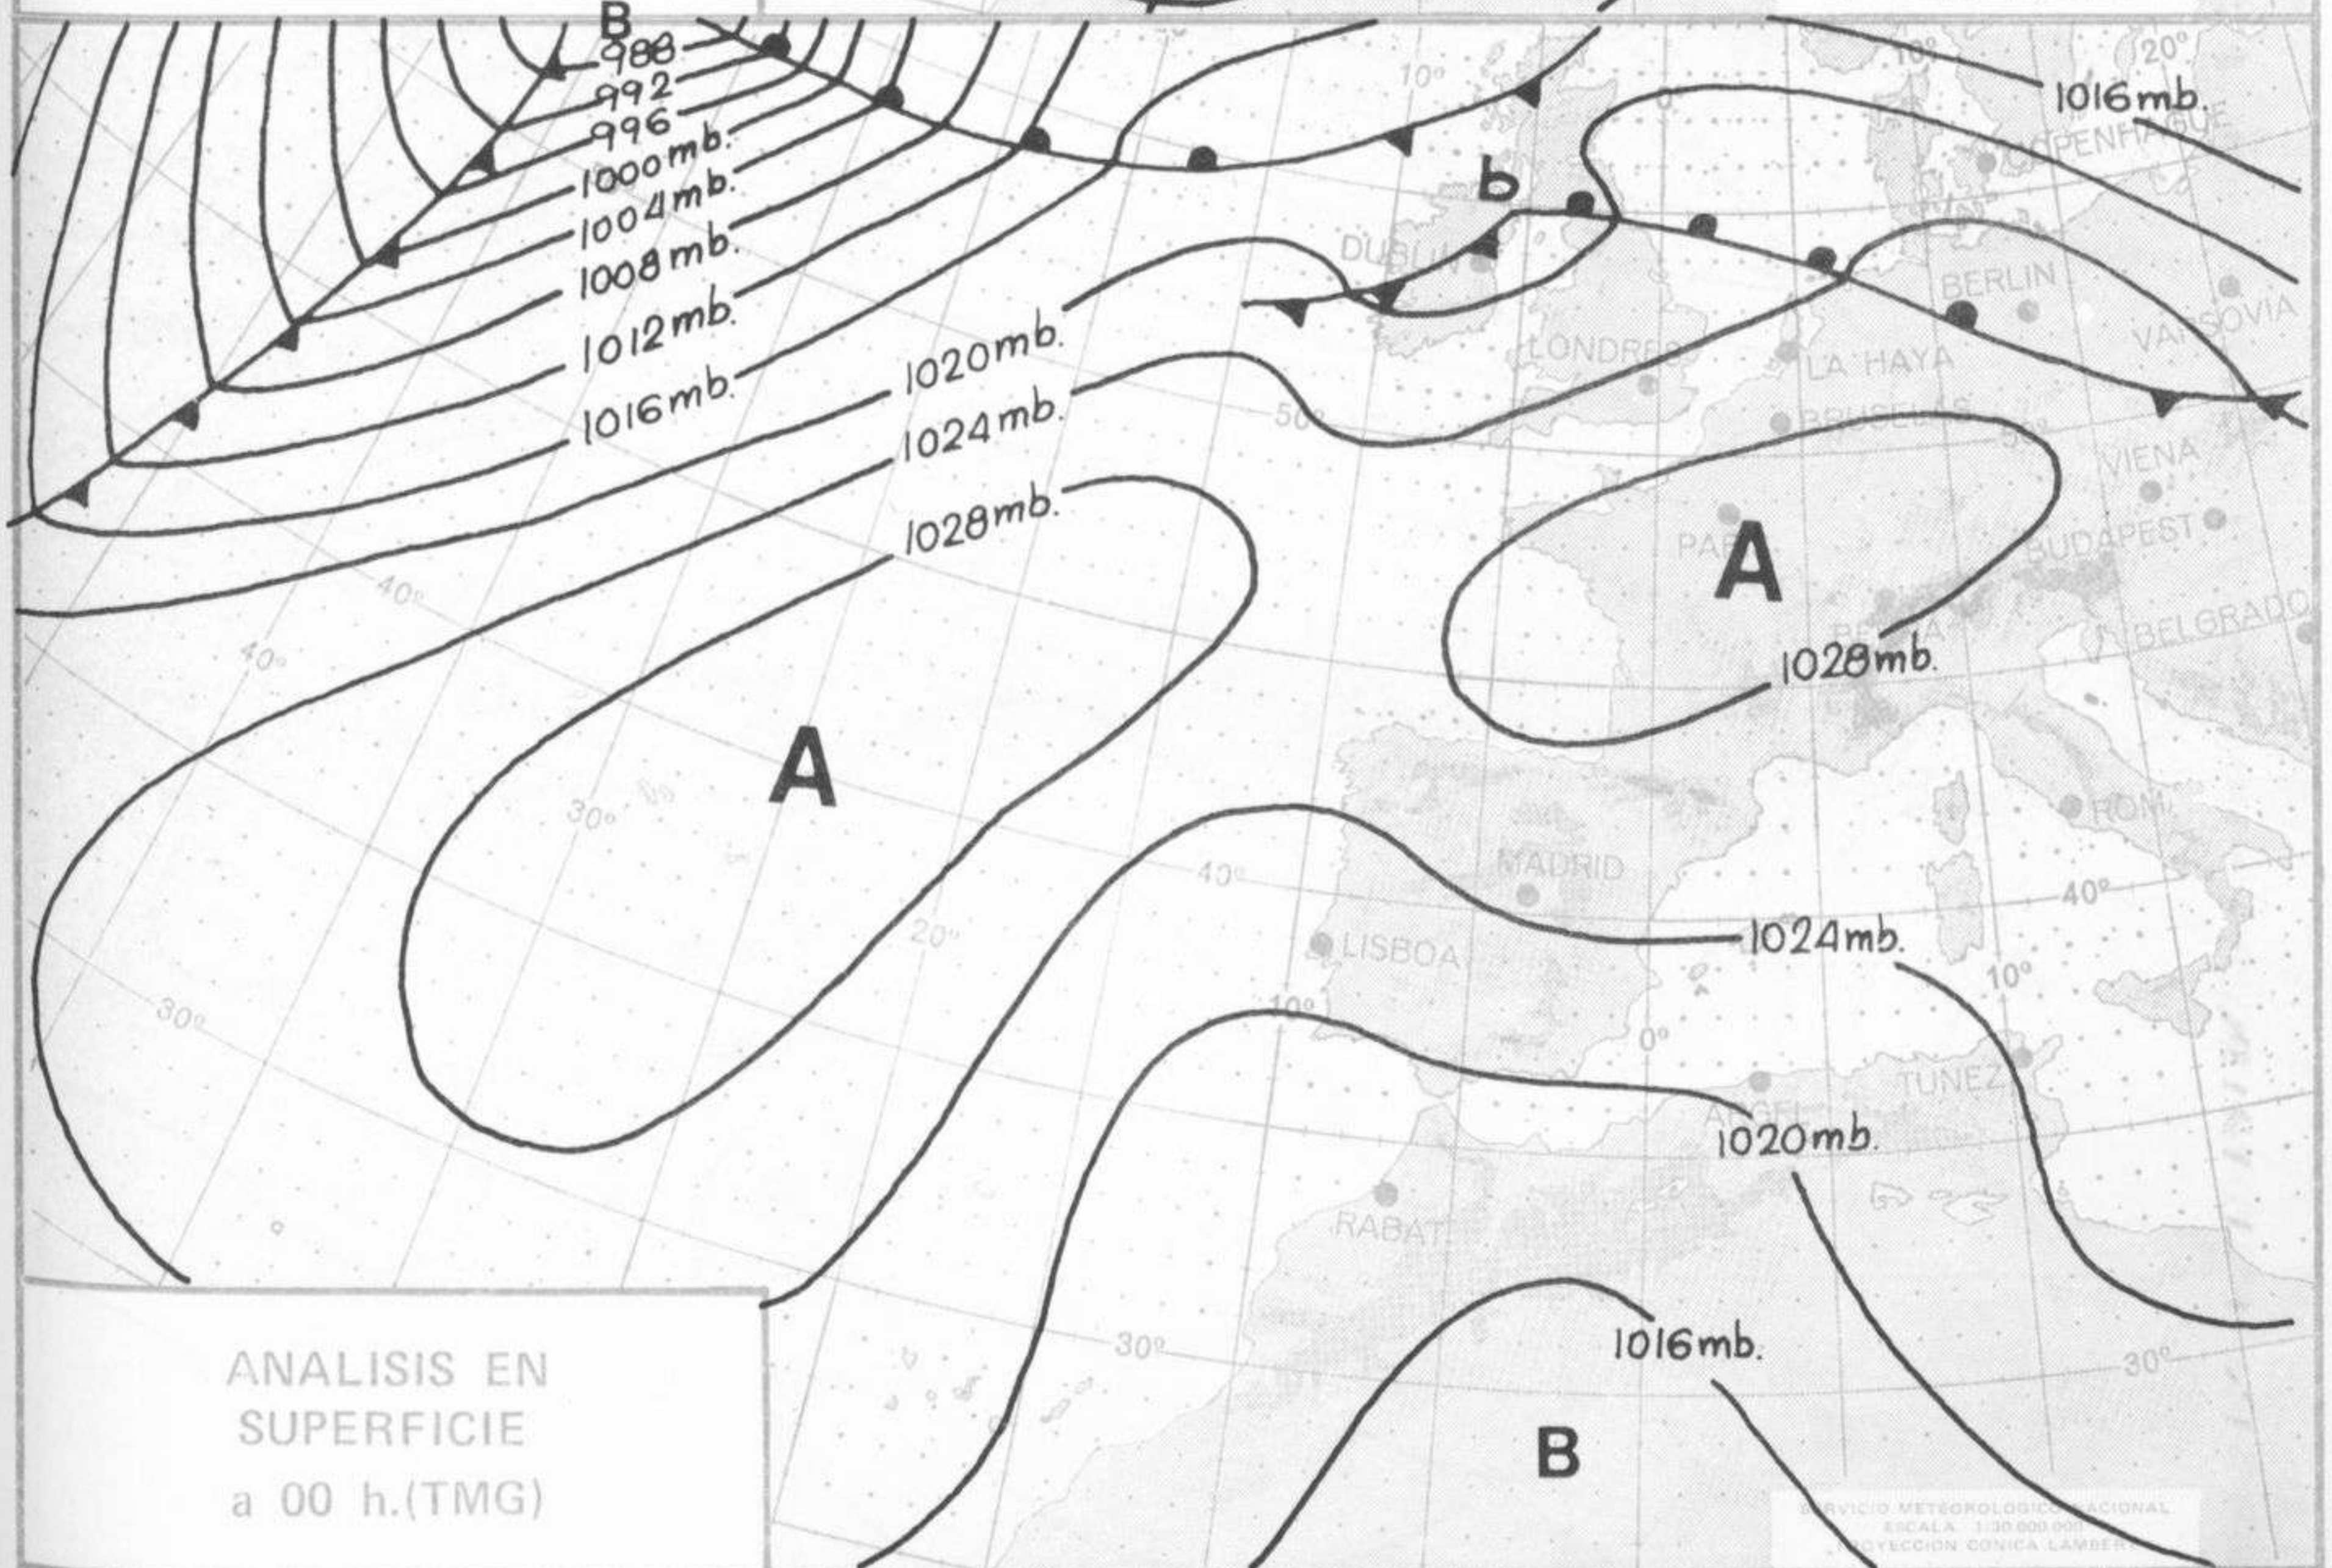

Dirección postal: Centro de Análisis y Predicción (Ciudad Universitaria), Apartado 285 - Madrid - 3 - (España) - Teléfono: 244 35 00
Fonometeo local: teléfono 094 - Fonometeo España: teléfono 232 69 40 de Madrid