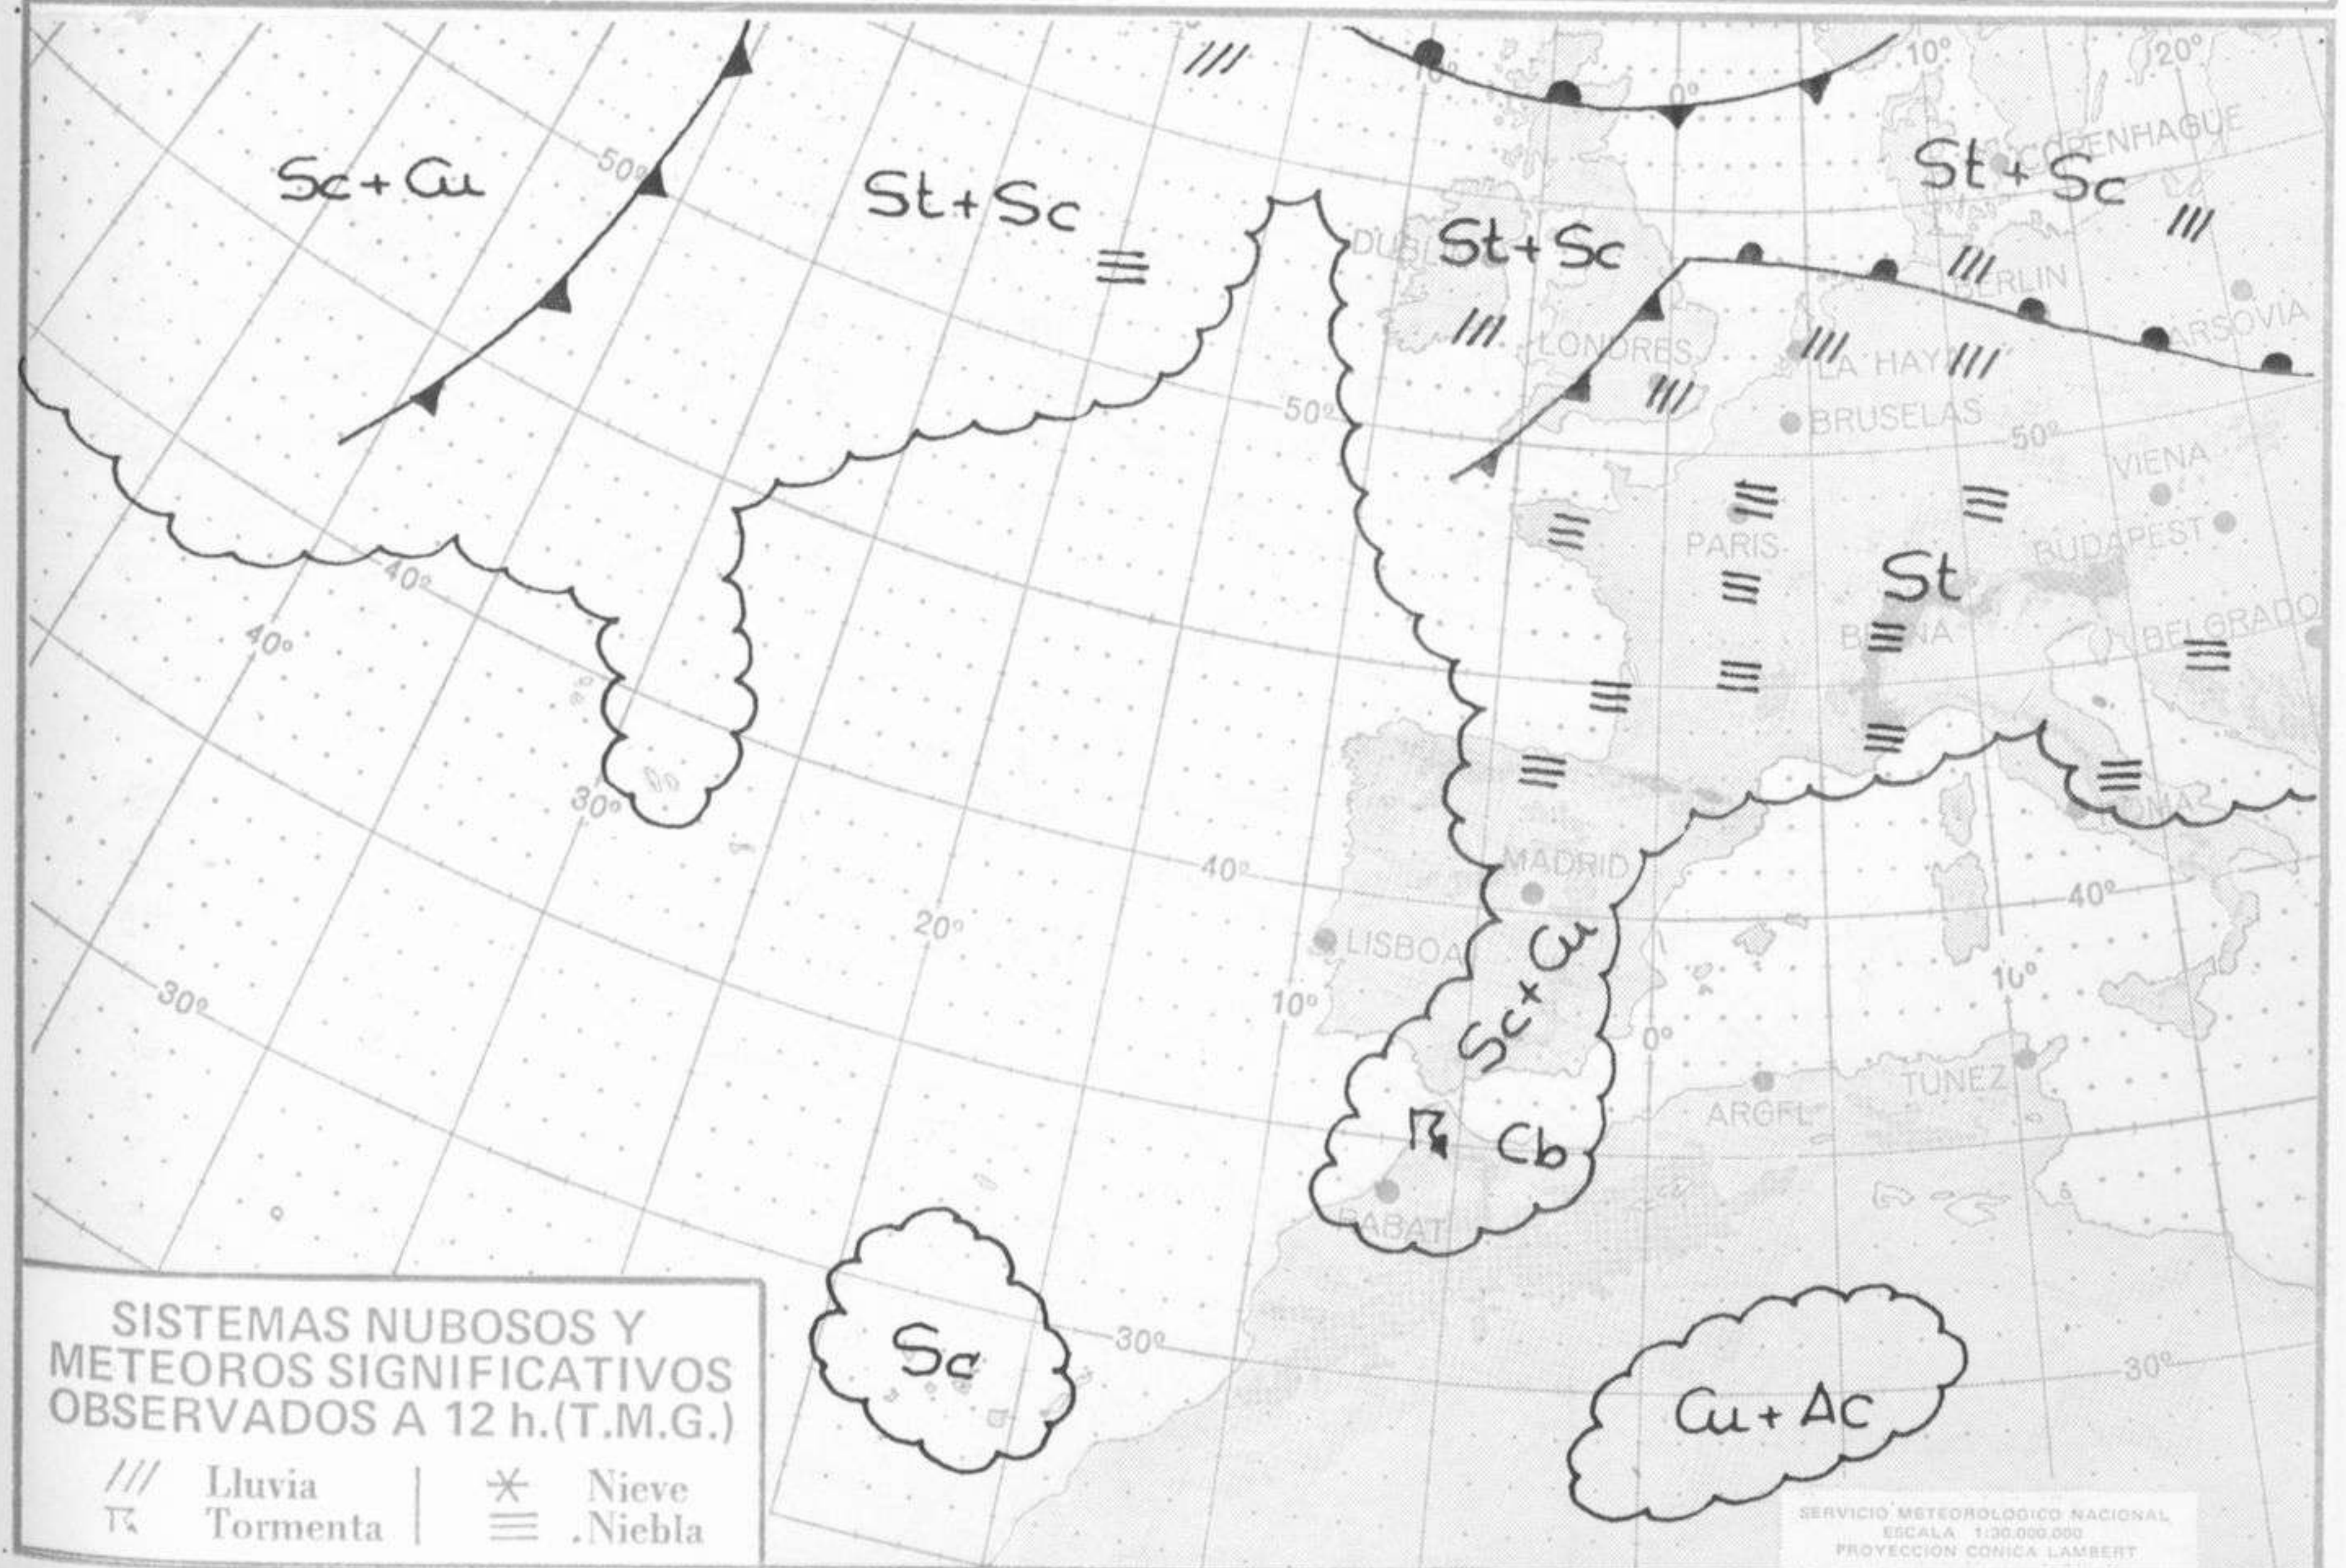

Estaciones	Temperaturas (°C)			Precipitación (l/m²)		Horas de sol ayer	Meteoros significativos			
	Máxima de ayer	Mínima de hoy	12 horas de hoy	06 ayer a 06 hoy	Hoy 06-12		18 horas de ayer	00 horas de hoy	06 horas de hoy	12 horas de hoy
Castellón de la Plana	20	13	19			0.8	☾		☾	☾
Valencia (A)	19	14	18	2		0.3	☾	●	●	●
Valencia	16	15		2		0.2	●		●	
Alicante (A)	20	15	20	47		4.0	☾	☾	☾	☾
Alicante		12		ip		4.8			☾	
Murcia (A)	16	14	18	16		0.0	●		●	●
Murcia	16	14	19	ip		0.0	●		●	●
Cartagena	18	14	17	ip			☾		☾	●
San Javier	19	X	19	1		0.3	●	●	●	●
Sevilla (A)	20	10	16			4.1	☾	☾	☾	●
Córdoba (A)	20	8	16			7.5	☾	☾	○	●
Jaén	17	11					☾		○	
Granada (A)	17	6	14				●		☾	☾
Huelva	18	12	17	2		3.2	☾		☾	●
Jerez de la Frontera (A) ...	17	10	11	7	2		☾	☾	☾	●
Cádiz	17	X	20	20	ip	3.0	☾		☾	●
San Fernando		12	14			2.1			○	●
Tarifa	19		17	ip	ip		●			●
Málaga (A)	19	11	14		4	1.2	☾	●	●	●
Almería (A)	21	16	21	5		4.6	☾	☾	☾	☾
Palma de Mallorca (A)	22	12	21			6.5	☾	☾	☾	○
Mahón (A)	20	14	19			8.0	☾	○		☾
Ibiza (A)	21	18	20			4.8	☾	☾	●	☾
Santa Cruz de Tenerife (A)...	16	11	15	ip	ip		☾	☾	☾	☾
Santa Cruz de Tenerife	23	19	20		ip	3.4	☾		☾	☾
Las Palmas (A)	22	18	23	ip	ip	5.2		●		☾
Fuerteventura (A)	24	17	23				☾		☾	☾
Lanzarote (A)	23	17	23	ip		9.2	☾		☾	☾
Ceuta	18			ip			☾			
Melilla	20	15	19	2		5.2	☾	☾	●	☾