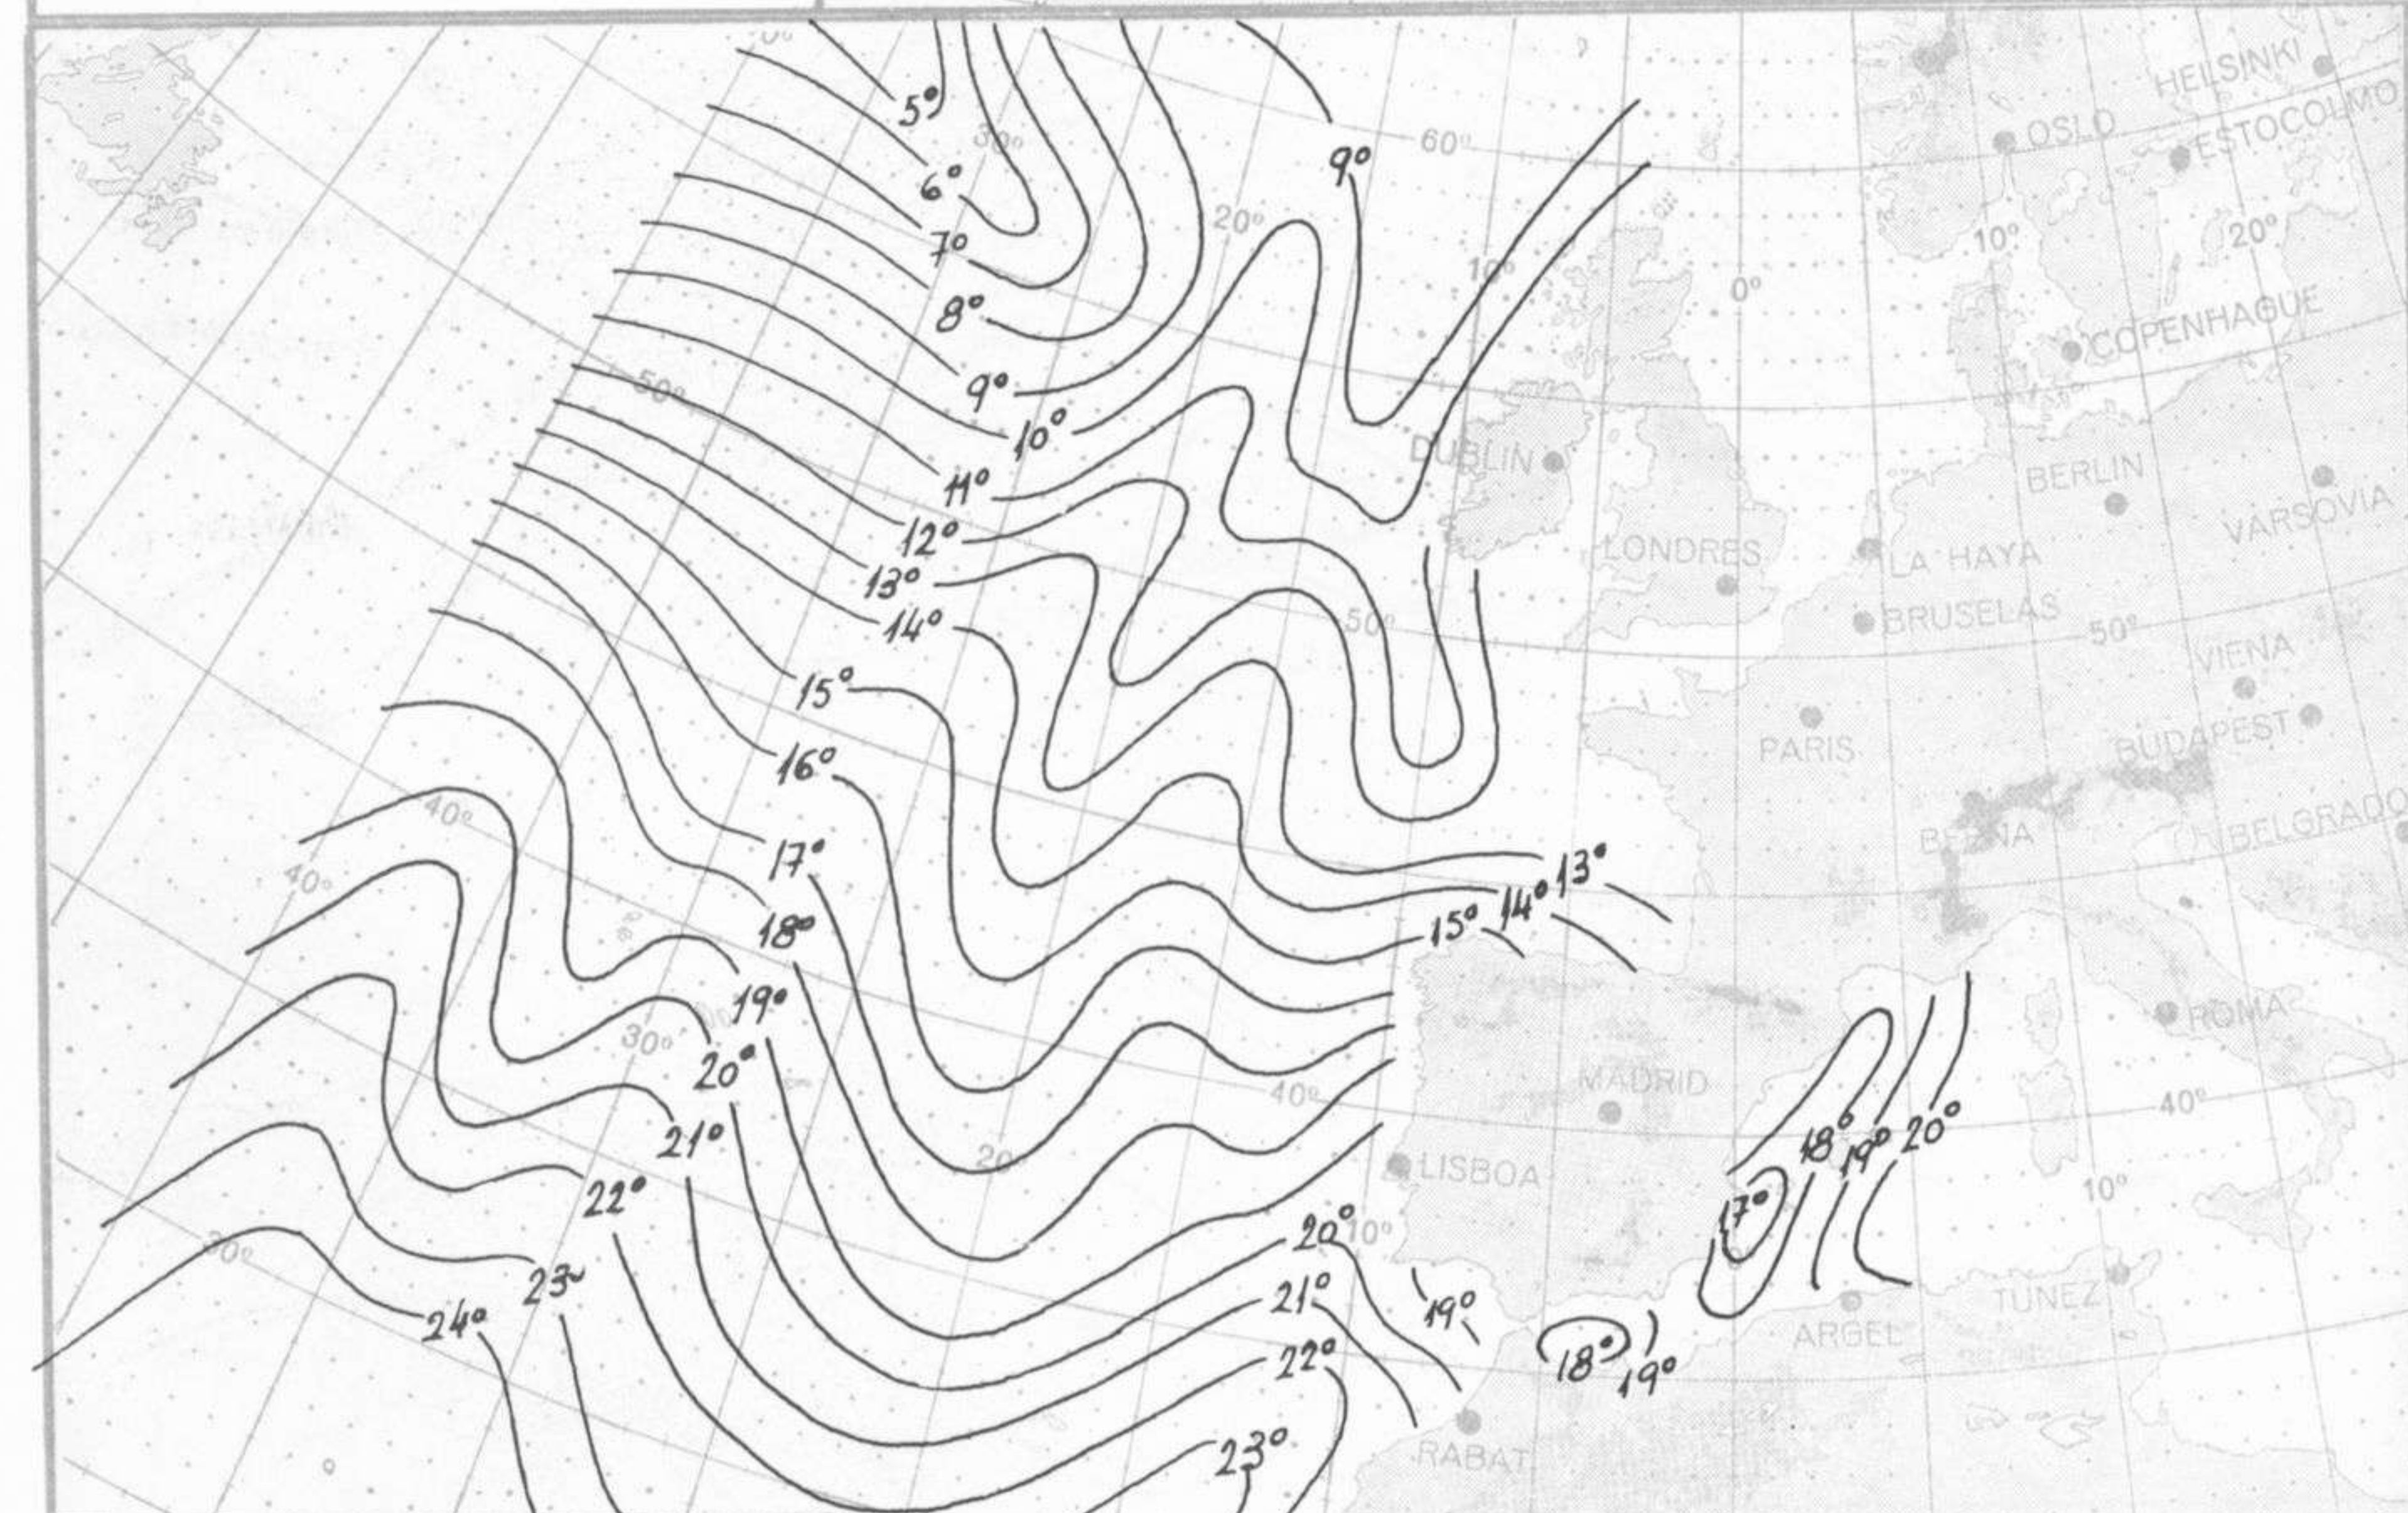

SERVICIO METEOROLOGICO NACIONAL
ESCALA 1:30.000.000
PROYECCION CONICA LAMBERT

TEMPERATURA SUPERFICIAL DEL AGUA DEL MAR (SST) a 06 h. (T.M.G.)