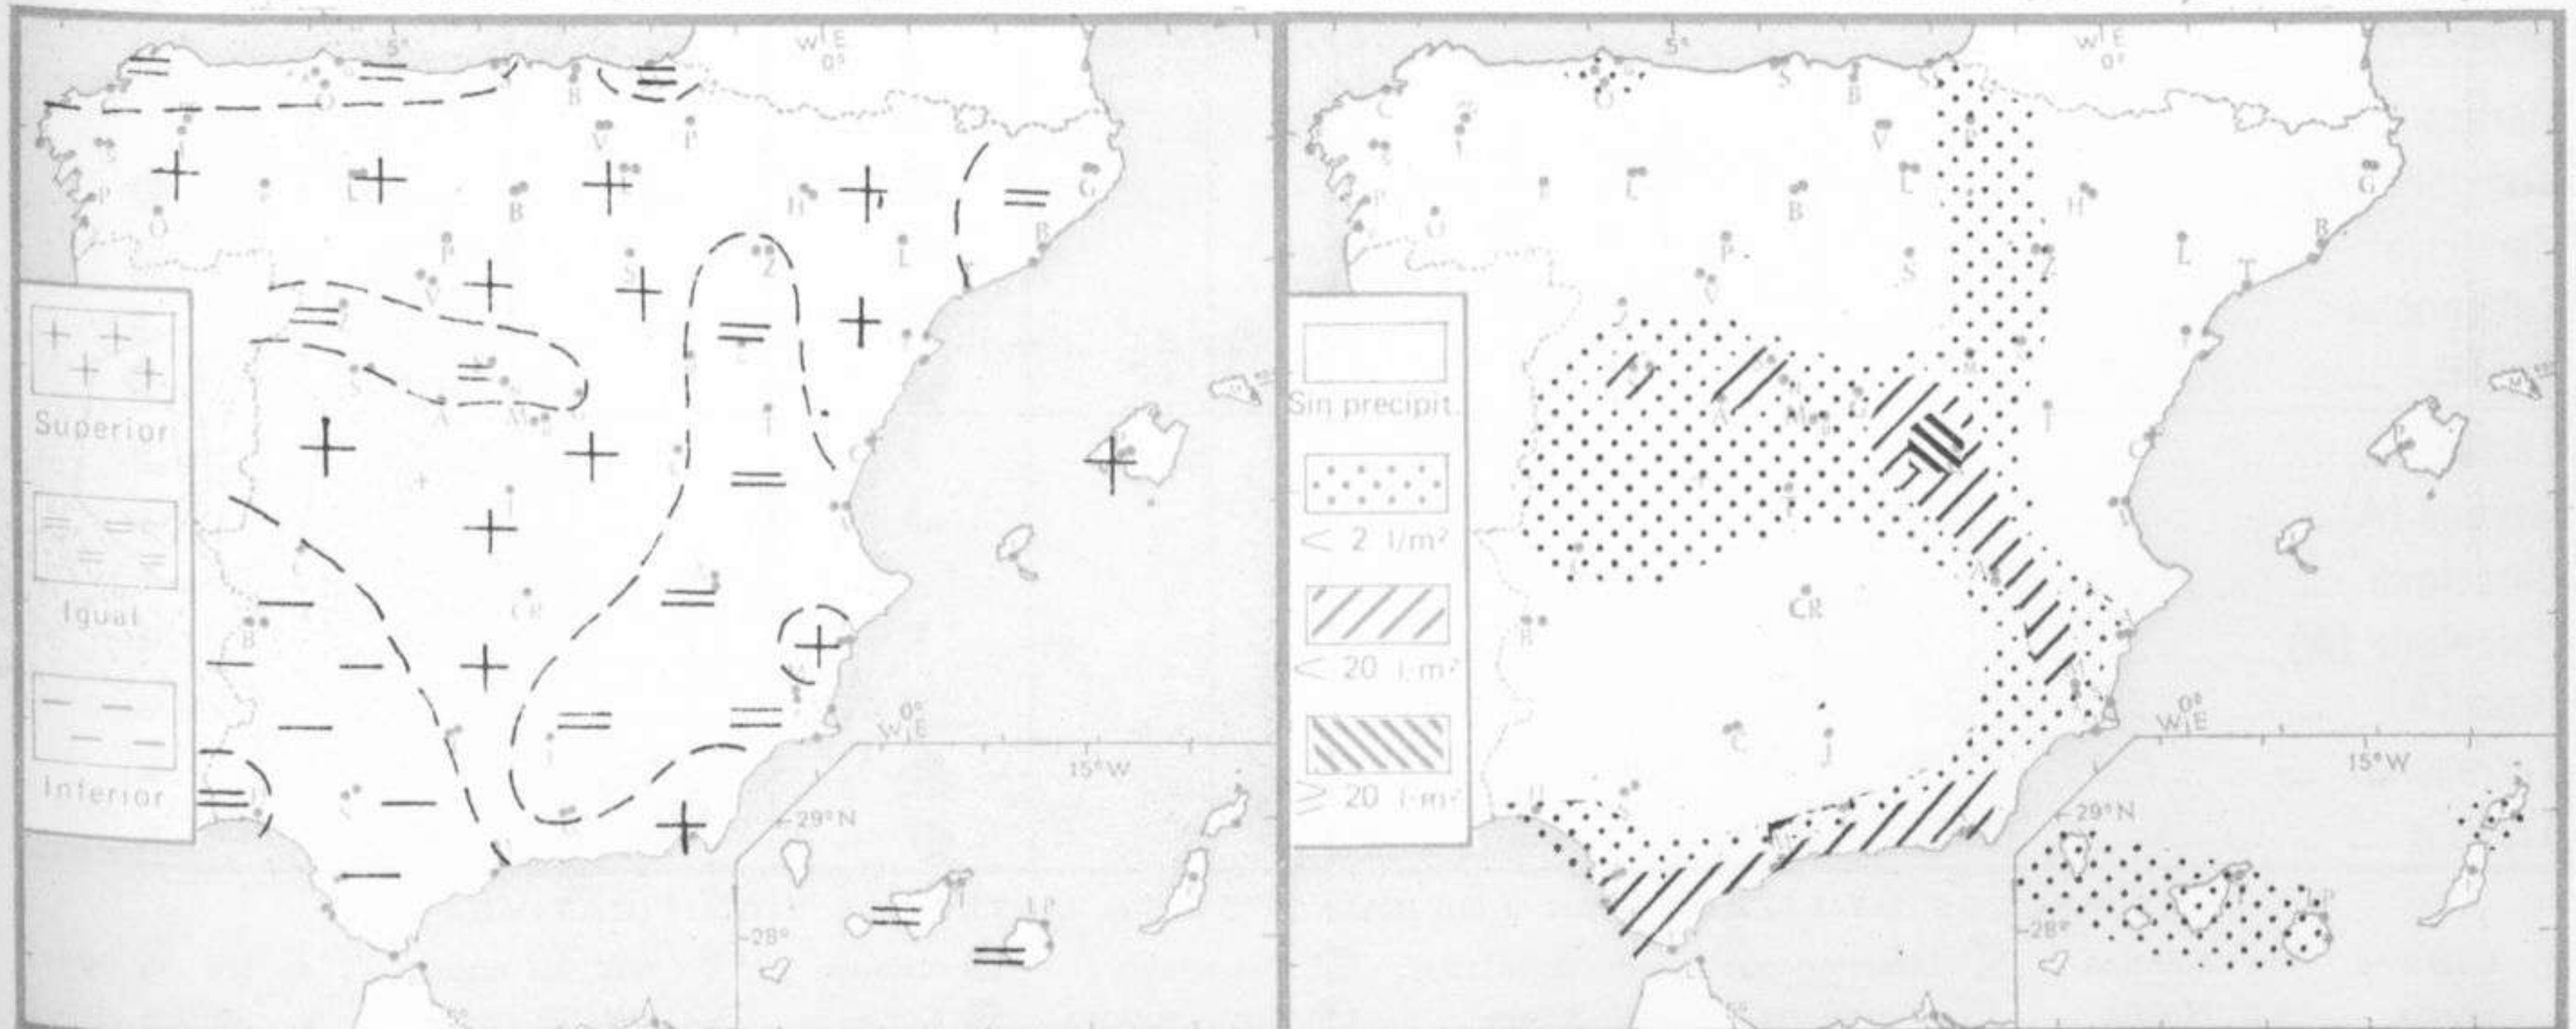

Vientos fuertes: Ayer, localmente en La Mancha, en las primeras horas de la tarde, algunas rachas superiores a 50 k/h.

Temperaturas destacables: Temperaturas extremas entre capitales de provincia: Máximas de 11º en Avila y 23º en Orense, Pontevedra y Santa Cruz de Tenerife; Mínimas de 3º en Teruel y 16º en Almería, 18º en Las Palmas y 19º en Santa Cruz de Tenerife.

PRONOSTICO PARA MAÑANA:

En la Costa del Sol y sur de la región valenciana nubosidad abundante con lluvias intermitentes o chubascos. En el resto de Andalucía y Centro nubes alternando con grandes claros y algunos chubascos dispersos. En las demás regiones cielo poco nuboso principalmente en Galicia.

TENDENCIA PARA LOS DIAS ...7...Y...8.....

Día 7: Continuará siendo el cuadrante sudeste la región de mayor nubosidad y precipitaciones intermitentes y en general débiles. En el Cantábrico, Galicia y Duero poco nuboso. Nubosidad variable con algún chubasco muy aislado en las demás regiones.

Día 8: Mejoría en el sudeste y ligero empeoramiento en Cataluña, Centro y Andalucía. Sin cambios en las demás regiones.

NIVEL TERMICO RESPECTO AL NORMAL

AREAS CON PRECIPITACION (12 h. ayer a 12 h. hoy)