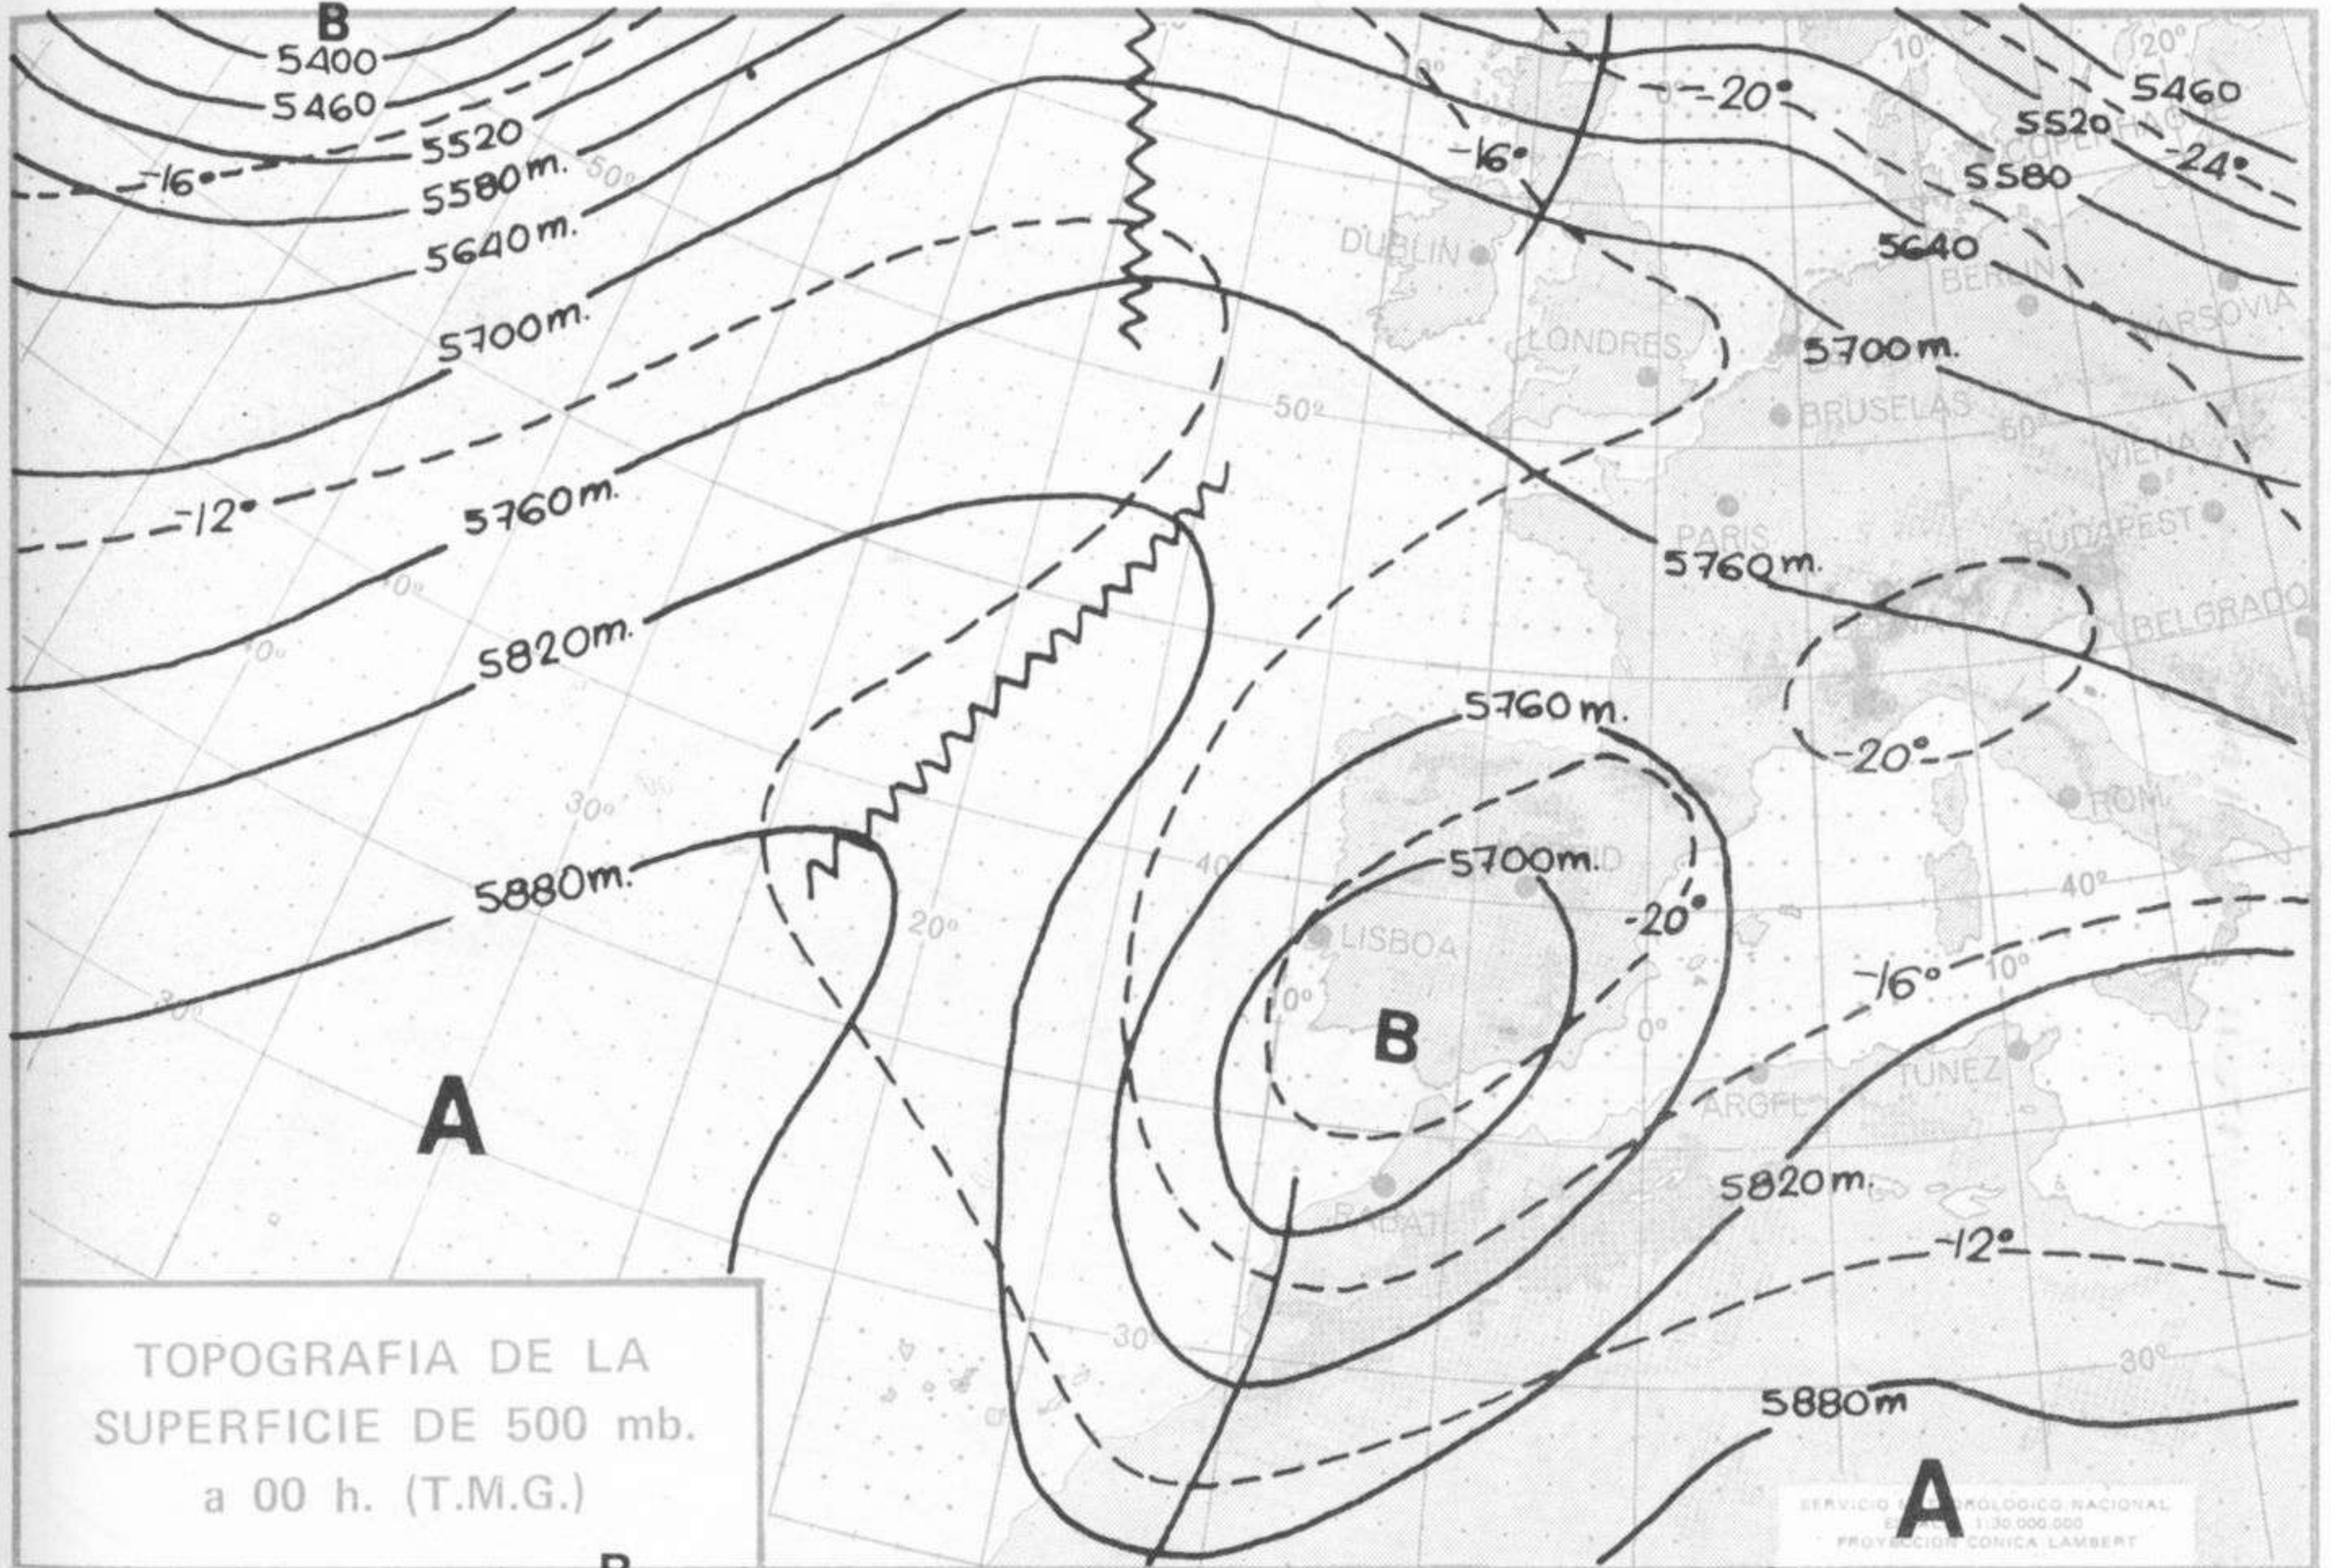

Dirección postal: Centro de Análisis y Predicción (Ciudad Universitaria), Apartado 285 - Madrid - 3 - (España) - Teléfono: 244 35 00
Fonometeo local: teléfono 094 - Fonometeo España: teléfono 232 69 40 de Madrid