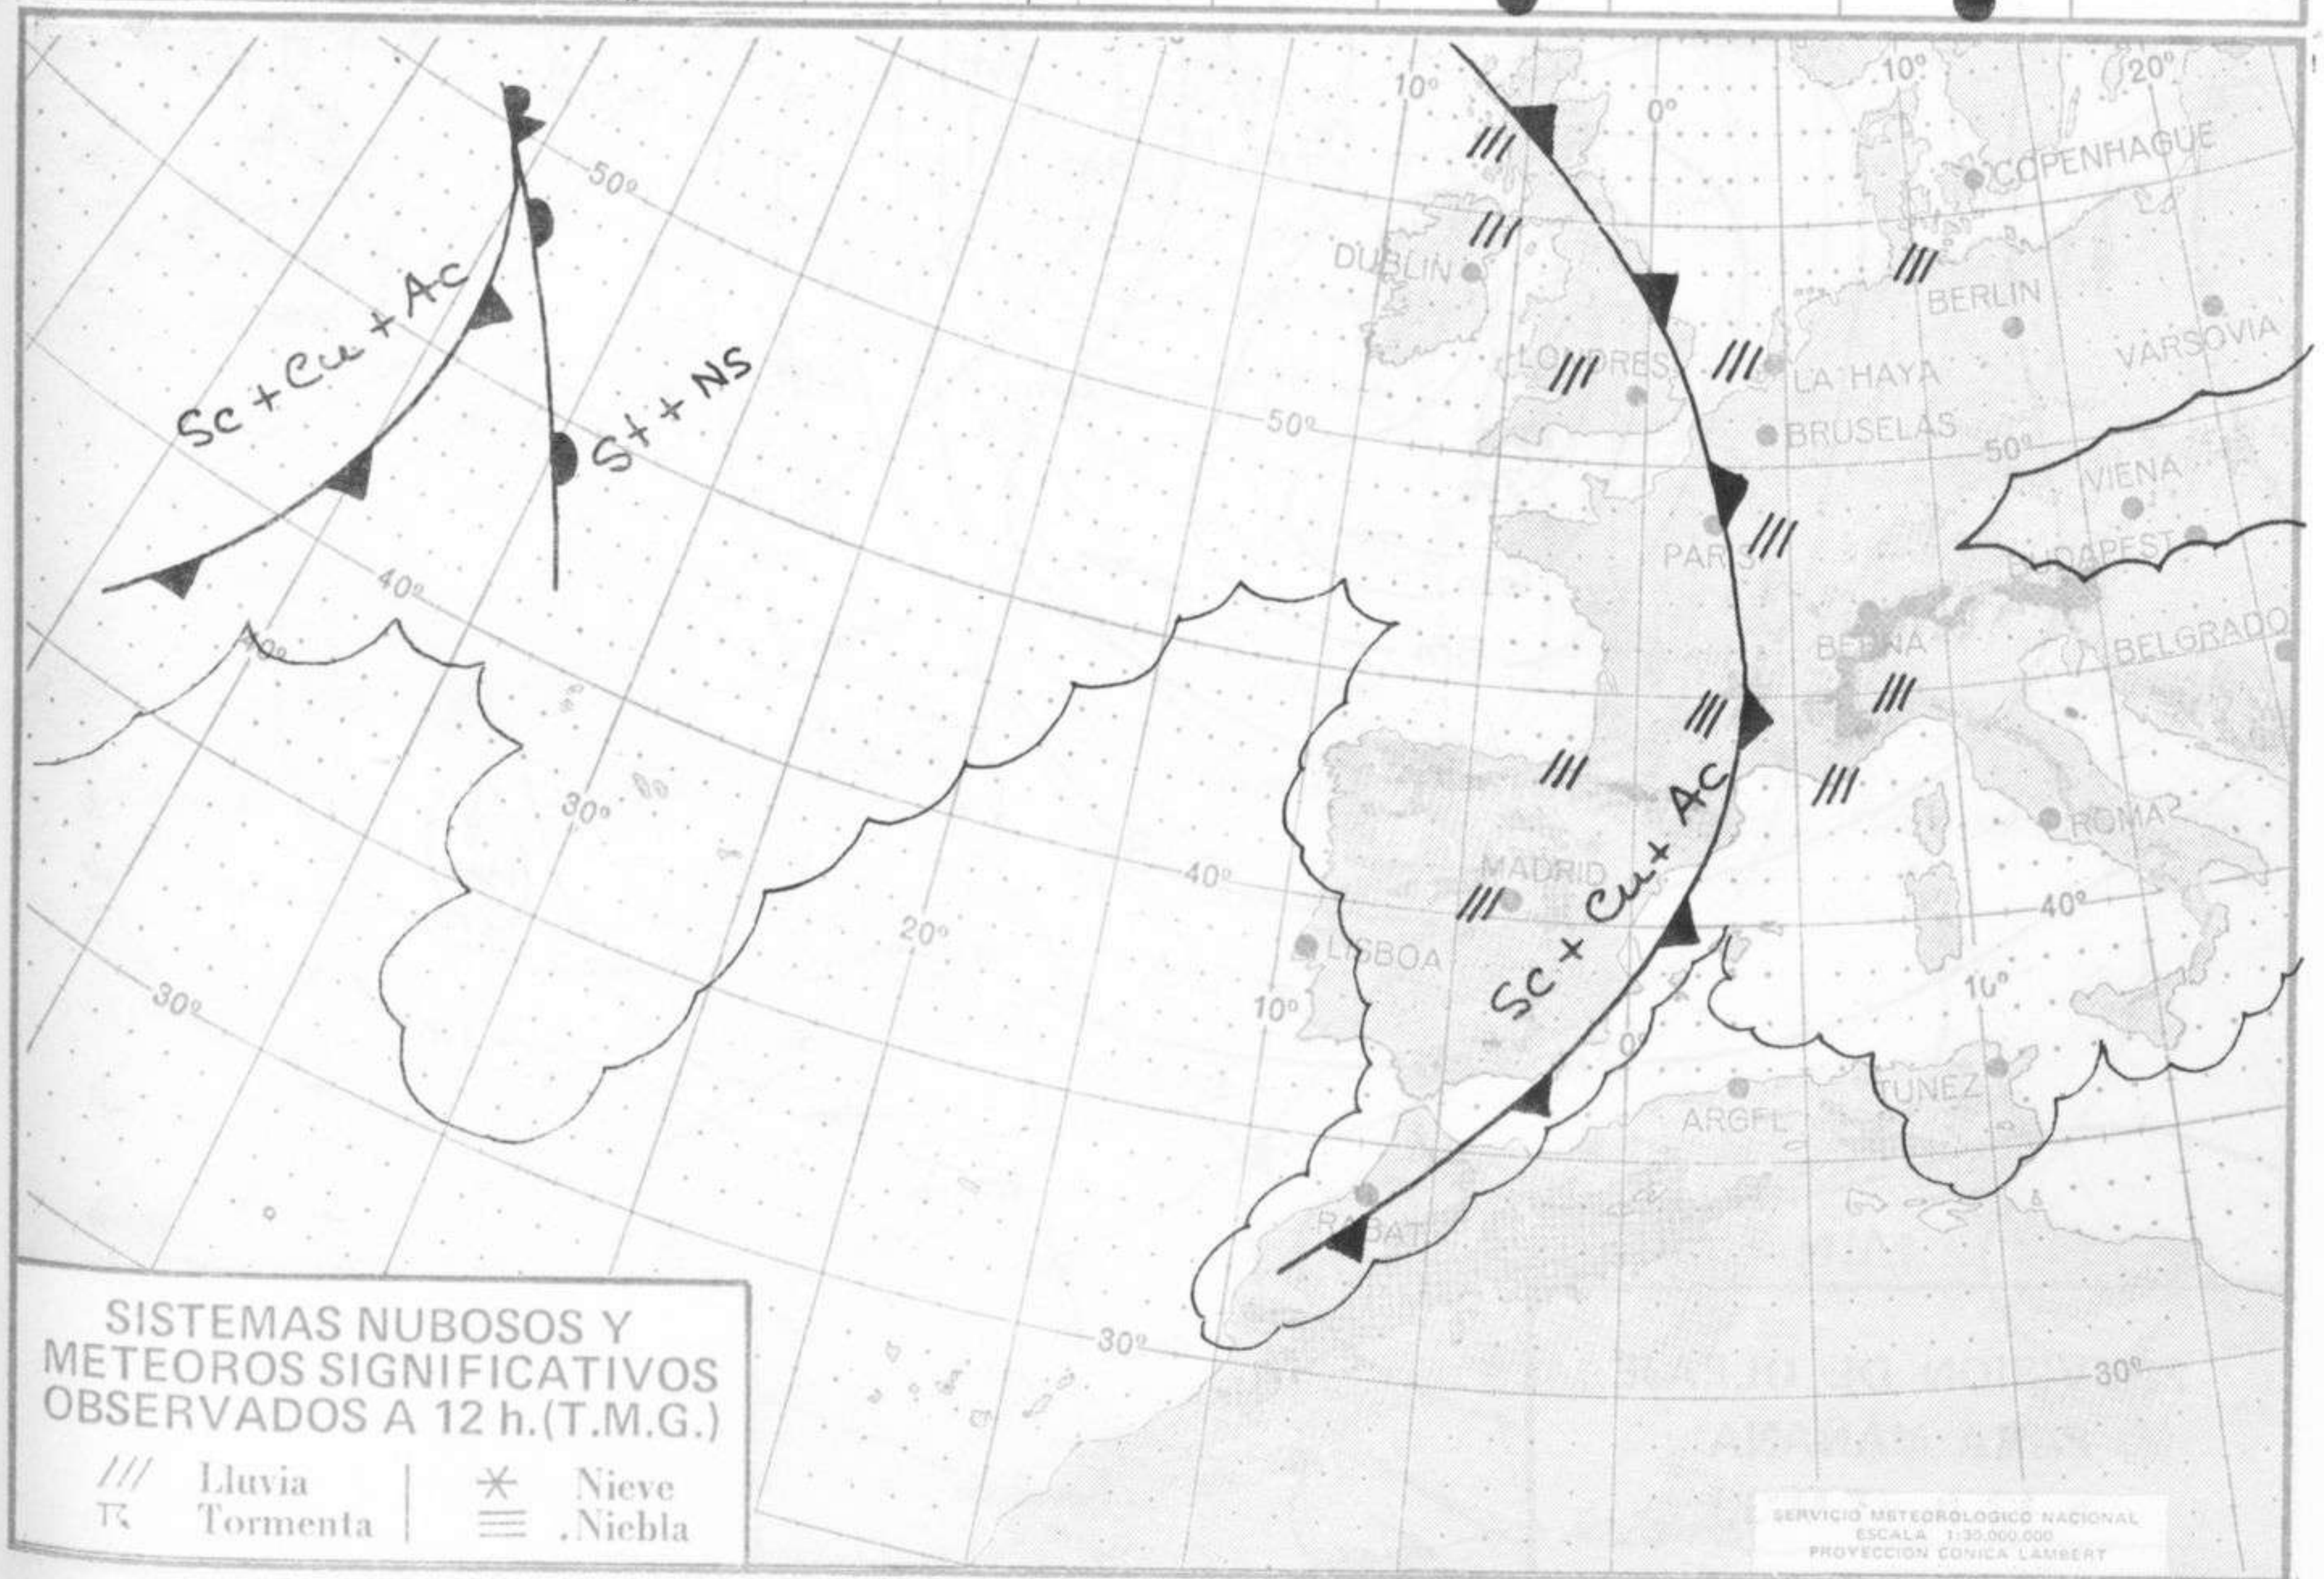

Estaciones	Temperaturas (°C)			Precipitación (l/m²)		Horas de sol ayer	Meteoros significativos			
	Máxima de ayer	Mínima de hoy	12 horas de hoy	06 ayer a 06 hoy	Hoy 06-12		18 horas de ayer	00 horas de hoy	06 horas de hoy	12 horas de hoy
Castellón de la Plana	22	14	20	4	ip	0.5	☉		☉	☉
Valencia (A)	21	14	21	ip		1.5	☉	☉	☉	☉
Valencia	21	15		ip		2.6	☉		☉	☉
Alicante (A)	23	15	23		ip	3.8	☉	☉	☉	☉
Alicante	23	15				3.8	☉		☉	☉
Murcia (A)	23	14				3.4	☉		☉	☉
Murcia	24	15	24		1	3.6	☉		☉	☉
Cartagena	19	17	19				☉		☉	☉
San Javier	21	14	22			3.1	☉	☉	☉	☉
Sevilla (A)	23	17	19	7		0.0	☉	☉	☉	☉
Córdoba (A)	21	17	18	4	ip	0.7	☉	☉	☉	☉
Jaén	23	9		17			☉		☉	☉
Granada (A)	20	14	14	6	10	0.1	☉	☉	☉	☉
Huelva	22	16		8		1.0	☉		☉	☉
Jerez de la Frontera (A) ...	22	16	18	6			☉		☉	☉
Cádiz	21	18	18	8	1		☉		☉	☉
San Fernando	22	18	19	3			☉		☉	☉
Tarifa	21	17	19	29	ip	2.1	☉		☉	☉
Málaga (A)	22	18	20	11	4	0.6	☉	☉	☉	☉
Almería (A)	24	16	22		1	3.2	☉	☉	☉	☉
Palma de Mallorca (A)	19	12	22	6	ip	0.0	☉	☉	☉	☉
Mahón (A)	22	17	19	1	ip	2.5	☉	☉	☉	☉
Ibiza (A)	20	15	20	4		1.9	☉	☉	☉	☉
Santa Cruz de Tenerife (A)...	20	15	19	3		5.0	☉	☉	☉	☉
Santa Cruz de Tenerife	26	20				5.0	☉	☉	☉	☉
Las Palmas (A)	25	20	24			5.8	☉	☉	☉	☉
Fuerteventura (A)	28	19				6.3	☉	☉	☉	☉
Lanzarote (A)	26	19				4.4	☉	☉	☉	☉
Ceuta	20		16	ip	2		☉		☉	☉
Melilla	23	18		ip		1.6	☉		☉	☉