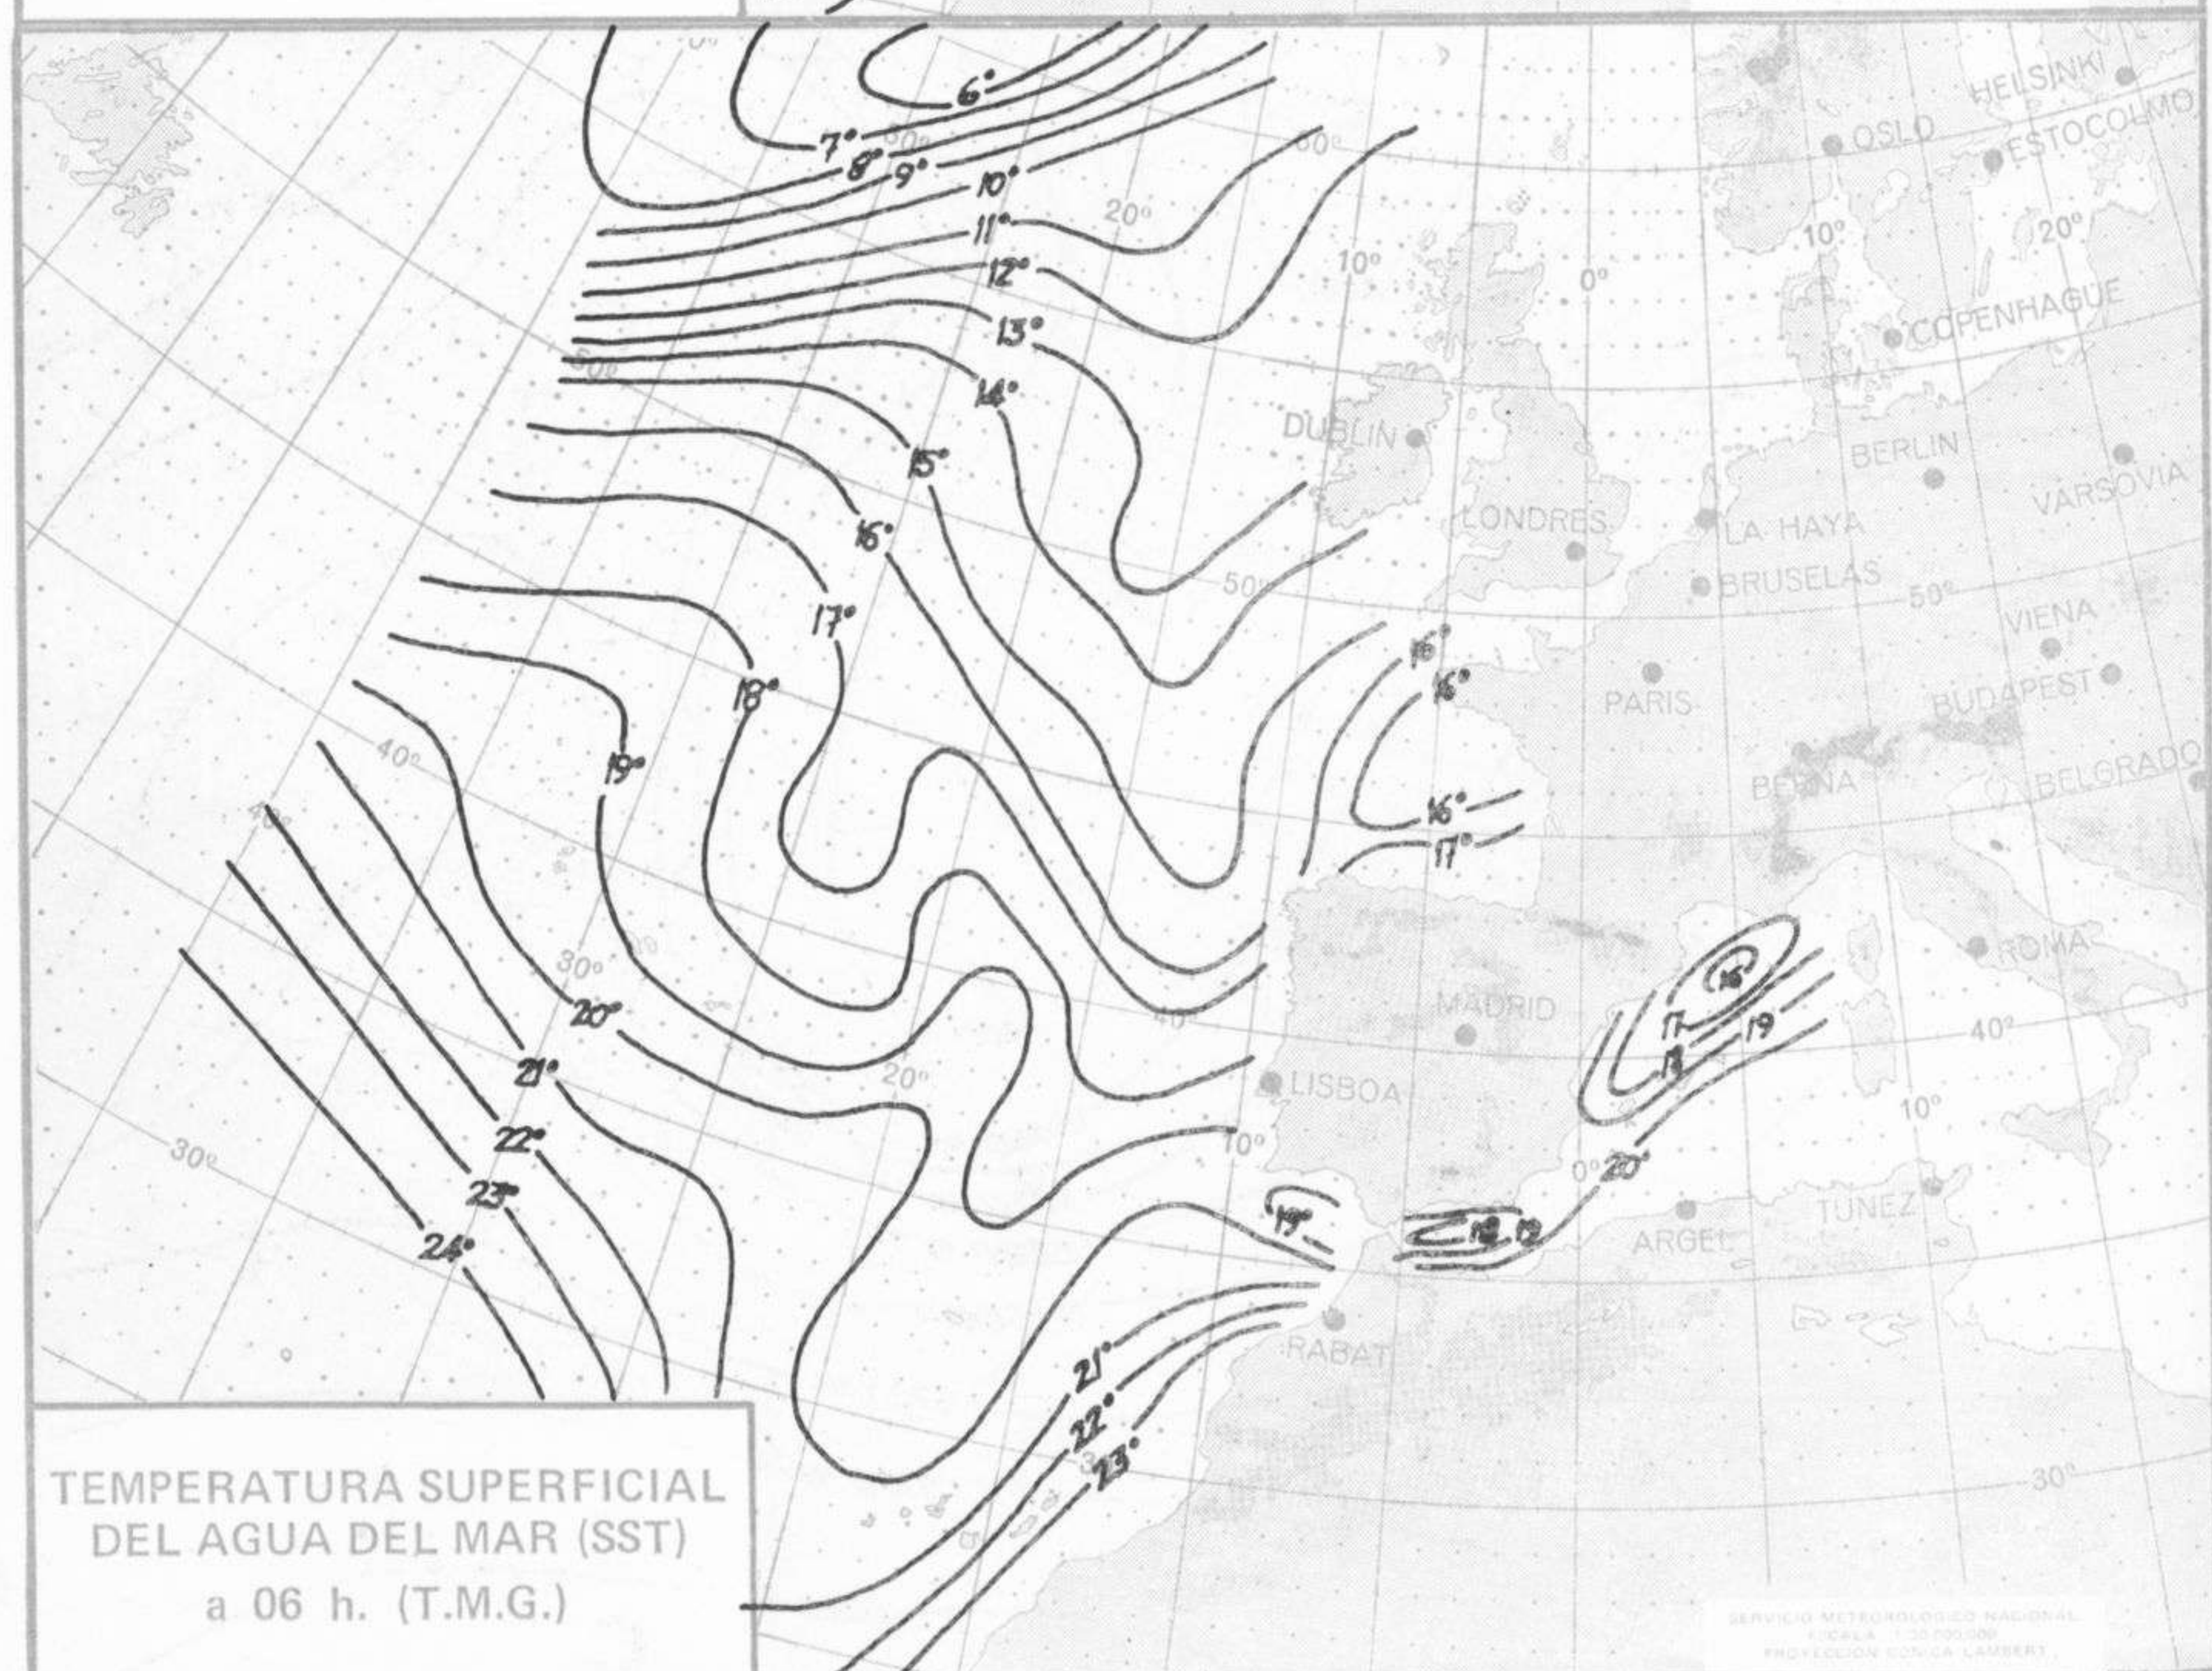

Estaciones	Temperaturas (°C)			Precipitación (l/m <sup>2</sup> )		Horas de sol ayer	Meteoros significativos			
	Máxima de ayer	Mínima de hoy	12 horas de hoy	06 ayer a 06 hoy	Hoy 06-12		18 horas de ayer	00 horas de hoy	06 horas de hoy	12 horas de hoy
Castellón de la Plana ... ..	22	14	20	4	ip	0.5	☉		☉	☉
Valencia (A) ... ..	21	14	21	ip		1.5	☉	☉	☉	☉
Valencia ... ..	21	15		ip		2.6	☉		☉	☉
Alicante (A) ... ..	23	15	23		ip	3.8	☉	☉	☉	☉
Alicante ... ..	23	15				3.8	☉		☉	☉
Murcia (A) ... ..	23	14				3.4	☉		☉	☉
Murcia ... ..	24	15	24		1	3.6	☉		☉	☉
Cartagena ... ..	19	17	19				☉		☉	☉
San Javier ... ..	21	14	22			3.1	☉	☉	☉	☉
Sevilla (A) ... ..	23	17	19	7		0.0	☉	☉	☉	☉
Córdoba (A) ... ..	21	17	18	4	ip	0.7	☉	☉	☉	☉
Jaén ... ..	23	9		17			☉		☉	☉
Granada (A) ... ..	20	14	14	6	10	0.1	☉	☉	☉	☉
Huelva ... ..	22	16		8		1.0	☉		☉	☉
Jerez de la Frontera (A) ...	22	16	18	6			☉		☉	☉
Cádiz ... ..	21	18	18	8	1		☉		☉	☉
San Fernando ... ..	22	18	19	3			☉		☉	☉
Tarifa ... ..	21	17	19	29	ip	2.1	☉		☉	☉
Málaga (A) ... ..	22	18	20	11	4	0.6	☉	☉	☉	☉
Almería (A) ... ..	24	16	22		1	3.2	☉	☉	☉	☉
Palma de Mallorca (A) ... ..	19	12	22	6	ip	0.0	☉	☉	☉	☉
Mahón (A) ... ..	22	17	19	1	ip	2.5	☉	☉	☉	☉
Ibiza (A) ... ..	20	15	20	4		1.9	☉	☉	☉	☉
Santa Cruz de Tenerife (A)...	20	15	19	3		5.0	☉	☉	☉	☉
Santa Cruz de Tenerife ... ..	26	20				5.0	☉	☉	☉	☉
Las Palmas (A) ... ..	25	20	24			5.8	☉	☉	☉	☉
Fuerteventura (A) ... ..	28	19				6.3	☉	☉	☉	☉
Lanzarote (A) ... ..	26	19				4.4	☉	☉	☉	☉
Ceuta ... ..	20		16	ip	2		☉		☉	☉
Melilla ... ..	23	18		ip		1.6	☉		☉	☉