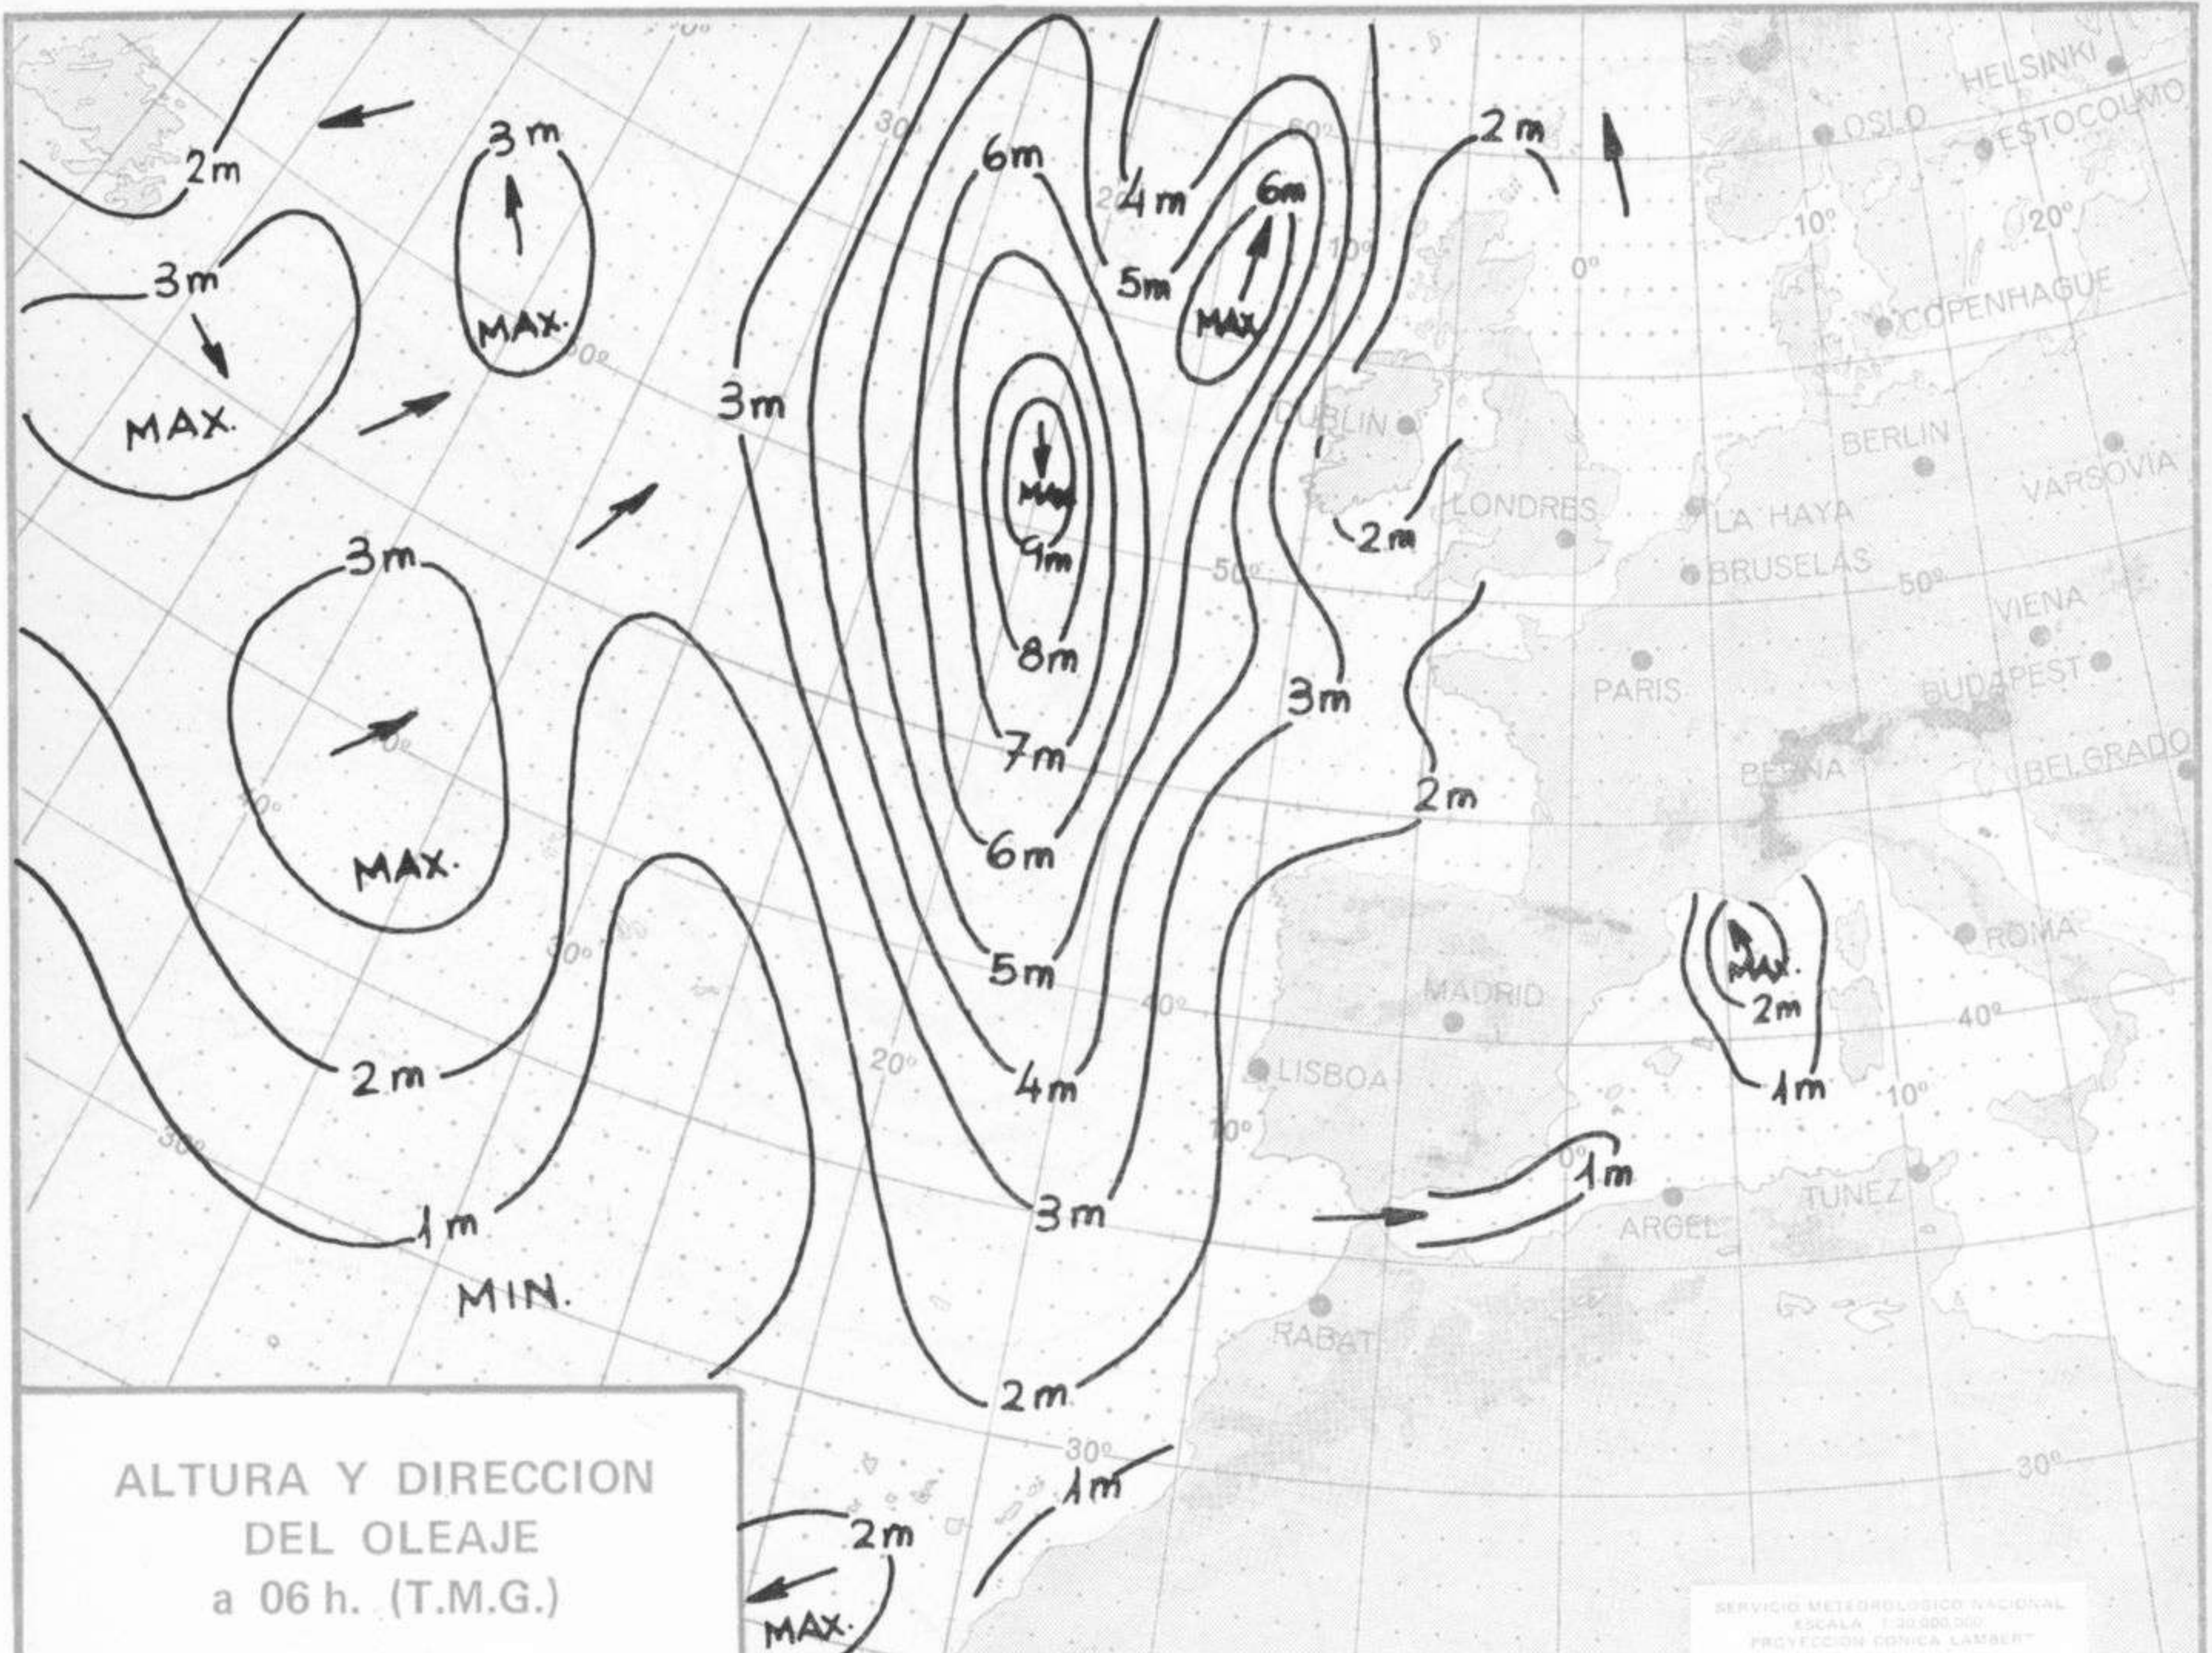

COMPLEMENTO A LA INFORMACION TECNICA DIARIA

Dirección postal: Centro de Análisis y Predicción (Ciudad Universitaria), Apartado 285 - Madrid - 3 - (España) - Teléfono: 244 35 00
Fonometeo local: teléfono 094 - Fonometeo España: teléfono 232 69 40 de Madrid

MADRID, Viernes 27 de OCTUBRE de 1.972

R A D I O S O N D E O S																VIENTO EN ALTITUD														
LA CORUÑA 08 001				MADRID / BARAJAS 08 221				PALMA DE M./SON BONET 08 302				SANTA CRUZ DE TENERIFE 60 020				Estación														
Sondeo a 00 h. (T.M.G.)				Sondeo a 00 h. (T.M.G.)				Sondeo a 00 h. (T.M.G.)				Sondeo a 00 h. (T.M.G.)				Indicativo														
PPP	hhh	TT	DD	ddd	ff	PPP	hhh	TT	DD	ddd	ff	PPP	hhh	TT	DD	ddd	ff	PPP	hhh	TT	DD	ddd	ff	Altitud	dd	ff	dd	ff		
1.000	xxx					1.000	70					1.000	150	17	00	22	10	1.000	140	21	40	33	02			Tierra				
850	1345	6	00	26	19	850	1443	12	55			850	1537	13	57	23	23	850	1507	12	02	31	00	1.000						
700	2914	-2	00	24	40	700	3045	2	15			700	3139	3	33	25	27	700	3130	9	20	20	00	1.500						
500	5530	-16	11	21	49	500	5670	-16	18	19	80	500	5700	-16	50	23	35	500	5730	-7	02	12		2.000						
400	7170	-28	19			400	7330	-25	57	22	50	400	7110	-27	46	23	47	400	7430	-22	03	30		3.000						
300	8360	-45				300	8340	-43	50	23	60	300	8430	-42	44	25	00	300	8470	-38	04	30		4.000						
250	10360	-53				250	10550	-52	56	24	60	250	10530	-52	33	24	72	250	10710	-47	02	20		5.500						
200	11620	-49				200	11930	-55	23	30		200	12050	-62	24	87		200	12180	-65	02	20		7.000						
150	13630	-56				150	13810	-61	27	25		150	13180	-64					150						10.500					
100	16100	-62				100	16300	-63	23	25		100	16300	-64					100						12.000					
70						70	16910	-61	22	15		70	16510	-61					70						13.500					
50						50					50							50						16.000						
30						30					30							30						Estación						
20						20					20							20						Indicativo						
10						10					10							10						Dia/hora						
PPP	TT	DD	PPP	TT	DD	PPP	TT	DD	PPP	TT	DD	PPP	TT	DD	PPP	TT	DD	PPP	TT	DD	PPP	TT	DD	Tierra						
993	13	09	937	15	45				1012	16	04				1013	21	55							1.000						
940	11	00	880	14	57				1004	18	03				910	17	38							1.500						
890	7	00	700	2	15				962	14					847	12	00							2.000						
855	-4	00	456	-20	20				925	16	33				775	13								3.000						
894	-8	00	410	-24	58				812	12					518	-5								4.000						
860	-11	13	310	-41	49				698	0					400	-23								5.500						
845	-22	10	240	-54	56				436	-23	50				264	-44								7.000						
827	-40	34	226	-51	58				364	-31	30				215	-54								9.000						
823	-53		134	-64					230	-56					164	-58								10.500						
828	-40		59	-61					190	-65														12.000						
808	-48								64	-61														13.500						
824	-62																							16.000						
Estación																								Estación						
Indicativo																								Indicativo						
Dia/hora																								Dia/hora						
PPP	hhh	TT	DD	ddd	ff	PPP	hhh	TT	DD	ddd	ff	PPP	hhh	TT	DD	ddd	ff	PPP	hhh	TT	DD	ddd	ff	Tierra						
1.000	103	10	21	23	12	1.000	116					1.000	121	21	45	20	05	1.000	182	23	58	05	08	1.000						
850	1443	1	01	28	21	850	1464	4	07	24	20	850	1509	13	50	23	31	850	1571	12	26	05	10	1.500						
700	2564	-0	00	27	19	700	2013	-6	22	23		700	3109	2	50	23	54	700	3192	8	24	00		2.000						
500	5470	-30	40	28	48	500	5560	-21	22	60		500	5730	-17	50	23	30	500	5060	-7	12	10		3.000						
400	7020	-43				400	7240	-31	21	70		400	7370	-29	60			400	7530	-21	06	10		4.000