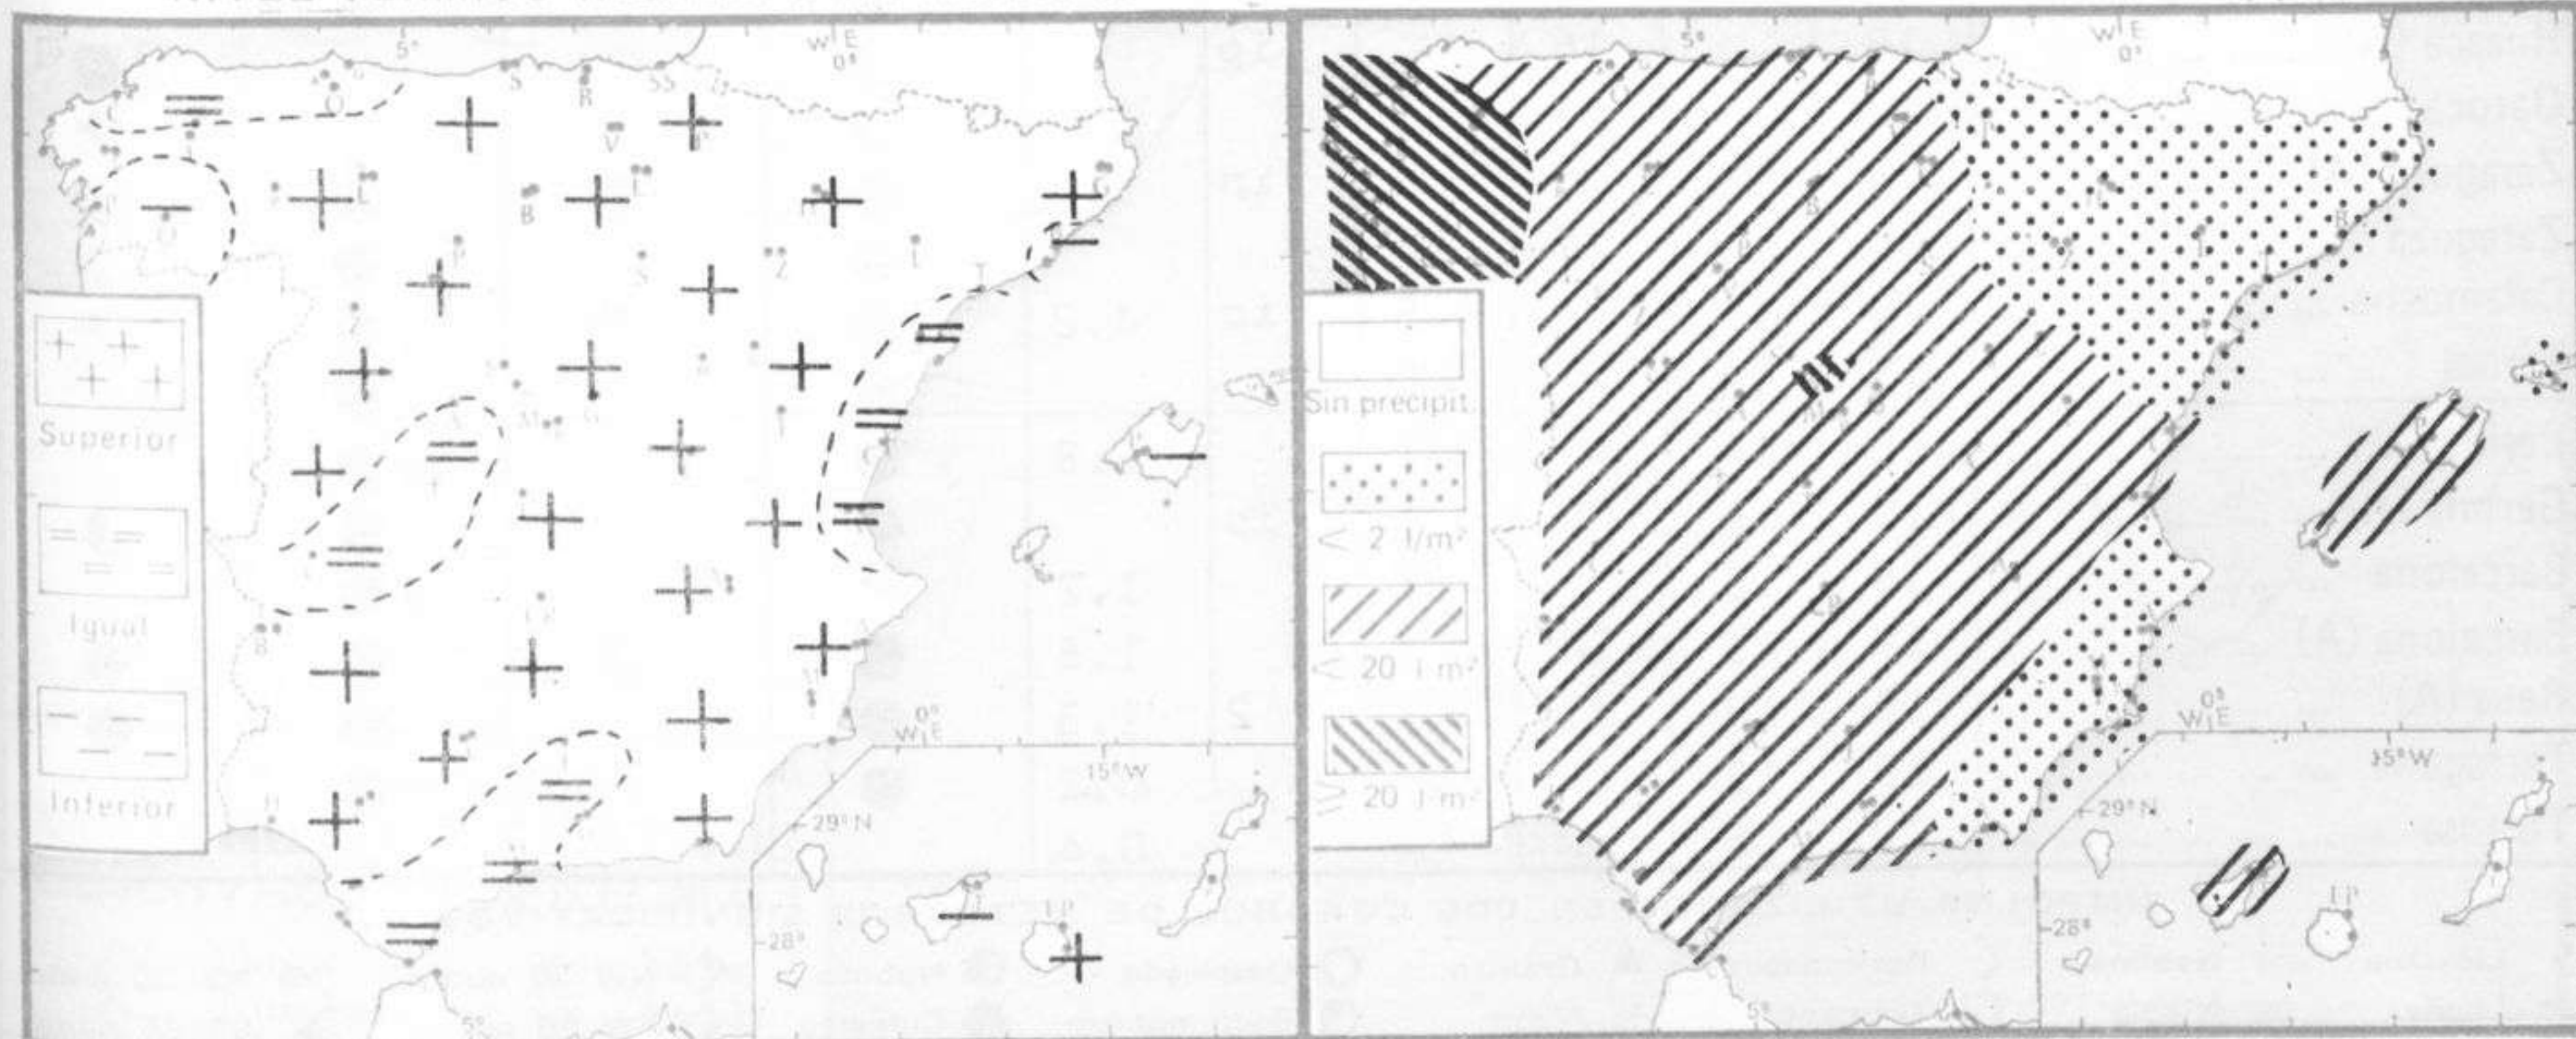

Vientos fuertes: Algunas rachas superiores a 50 K/h. en puntos del Centro, vertiente atlántica y Cantábrico oriental.

Temperaturas destacables: Las temperaturas medias han sido, en general, iguales o superiores a las normales. especialmente en el centro de la Península han tenido signo positivo. Máximas extremas entre capitales de provincia: 26º en Santa Cruz de Tenerife, 25º en Las Palmas y Badajoz; 14º en Avila.

PRONOSTICO PARA MAÑANA:

Nuboso con chubascos en Galicia, Cantábrico y alto Ebro. En el Duero chubascos aislados. En las demás regiones nubosidad variable con algunos chubascos en la ladera norte de los sistemas montañosos. La nubosidad será más abundante en la mitad norte de la Península y Baleares. Vientos de componente oeste con temperaturas relativamente bajas.

TENDENCIA PARA LOS DIAS ..... 29 Y 30.

Día 29: Nubosidad abundante con chubascos en la mitad norte de la Península con mayor frecuencia en el Cantábrico y Galicia. Parcialmente nuboso en la mitad sur.

Día 30: Seguirán los chubascos en el cuadrante noroeste y Cantábrico extendiéndose al Ebro y Cataluña.

NIVEL TERMICO RESPECTO AL NORMAL

AREAS CON PRECIPITACION (12 h. ayer a 12 h. hoy)