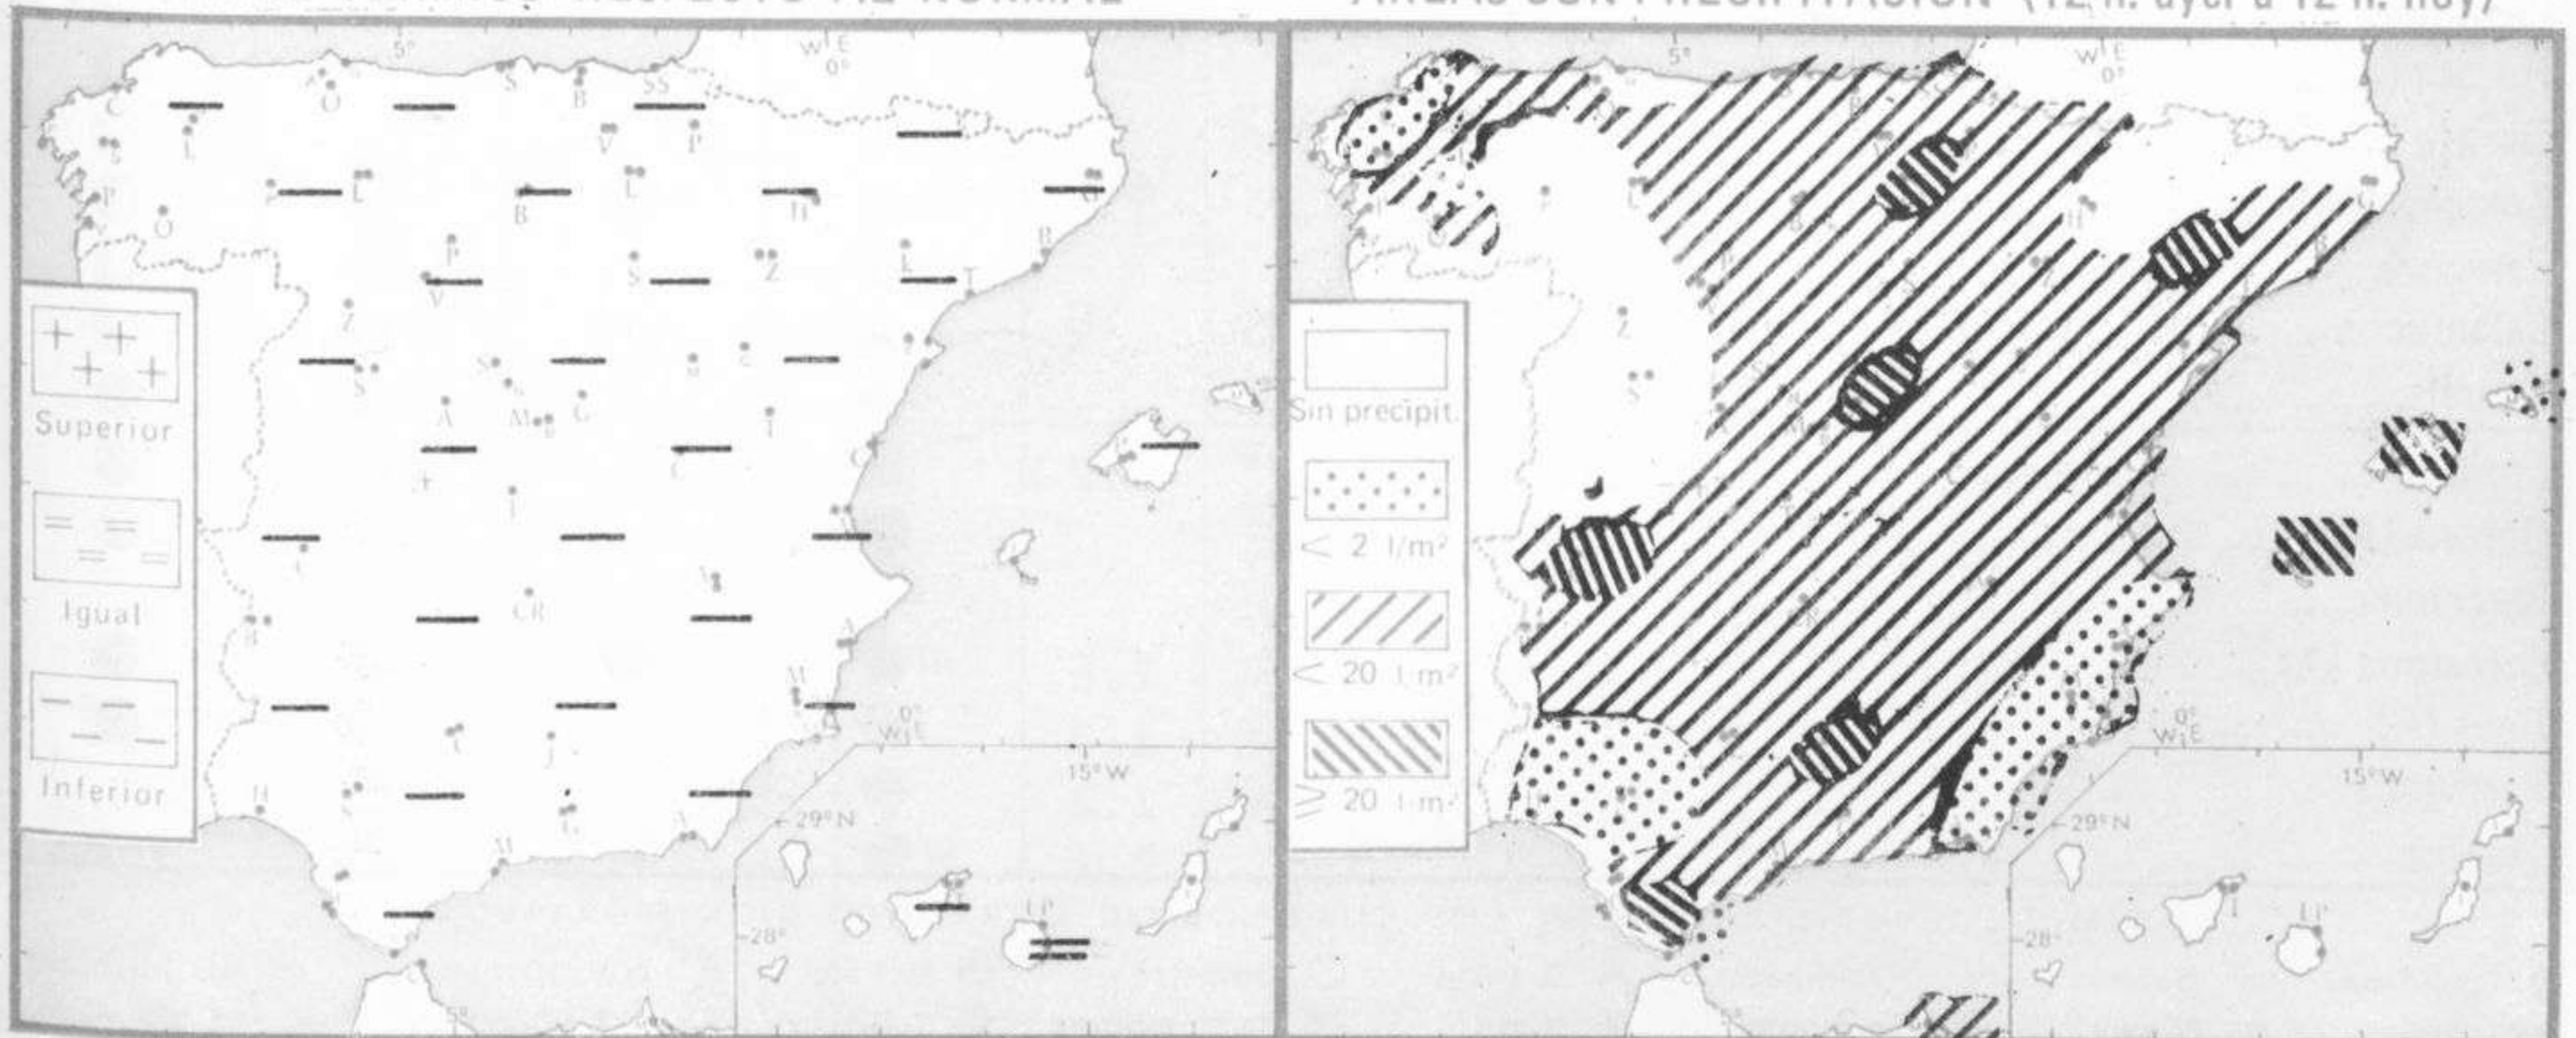

Vientos fuertes: Alguna racha ligeramente superior a 50 Kms. hora y con carácter muy local en Andalucía.

Temperaturas destacables: Las temperaturas medias han sido inferiores en todo el país, excepto Las Palmas de Gran Canaria, a las normales, especialmente en la mitad norte de la Península, en donde hay observatorios cuya máxima es inferior a la media normal. Temperaturas extremas entre capitales de provincia, con especial mención de las Canarias: Máxima 6ª en Avila, 22ª en Castellón, 27 en Santa Cruz y 25ª en Las Palmas; mínimas de hoy 1ª en Soria, 2ª en Canarias y 16ª en Cádiz. Datos del observatorio de Navacerrada: Máxima 0ª, mínima 2ª bajo cero.

PRONOSTICO PARA MAÑANA:

Nubosidad variable con chubascos dispersos, más frecuentes durante la tarde y en el cuadrante suroeste. Vientos débiles y temperaturas ligeramente bajas.

TENDENCIA PARA LOS DIAS ..... 15 y 16

Día 15: Tiempo inestable con nubosidad variable pero abundante por la tarde y chubascos dispersos, aunque con tendencia a disminuir en frecuencia.

Día 16: Continuará la mejoría, pero aún se registrarán algunos chubascos dispersos.

NIVEL TERMICO RESPECTO AL NORMAL

AREAS CON PRECIPITACION (12-h. ayer a 12 h. hoy)