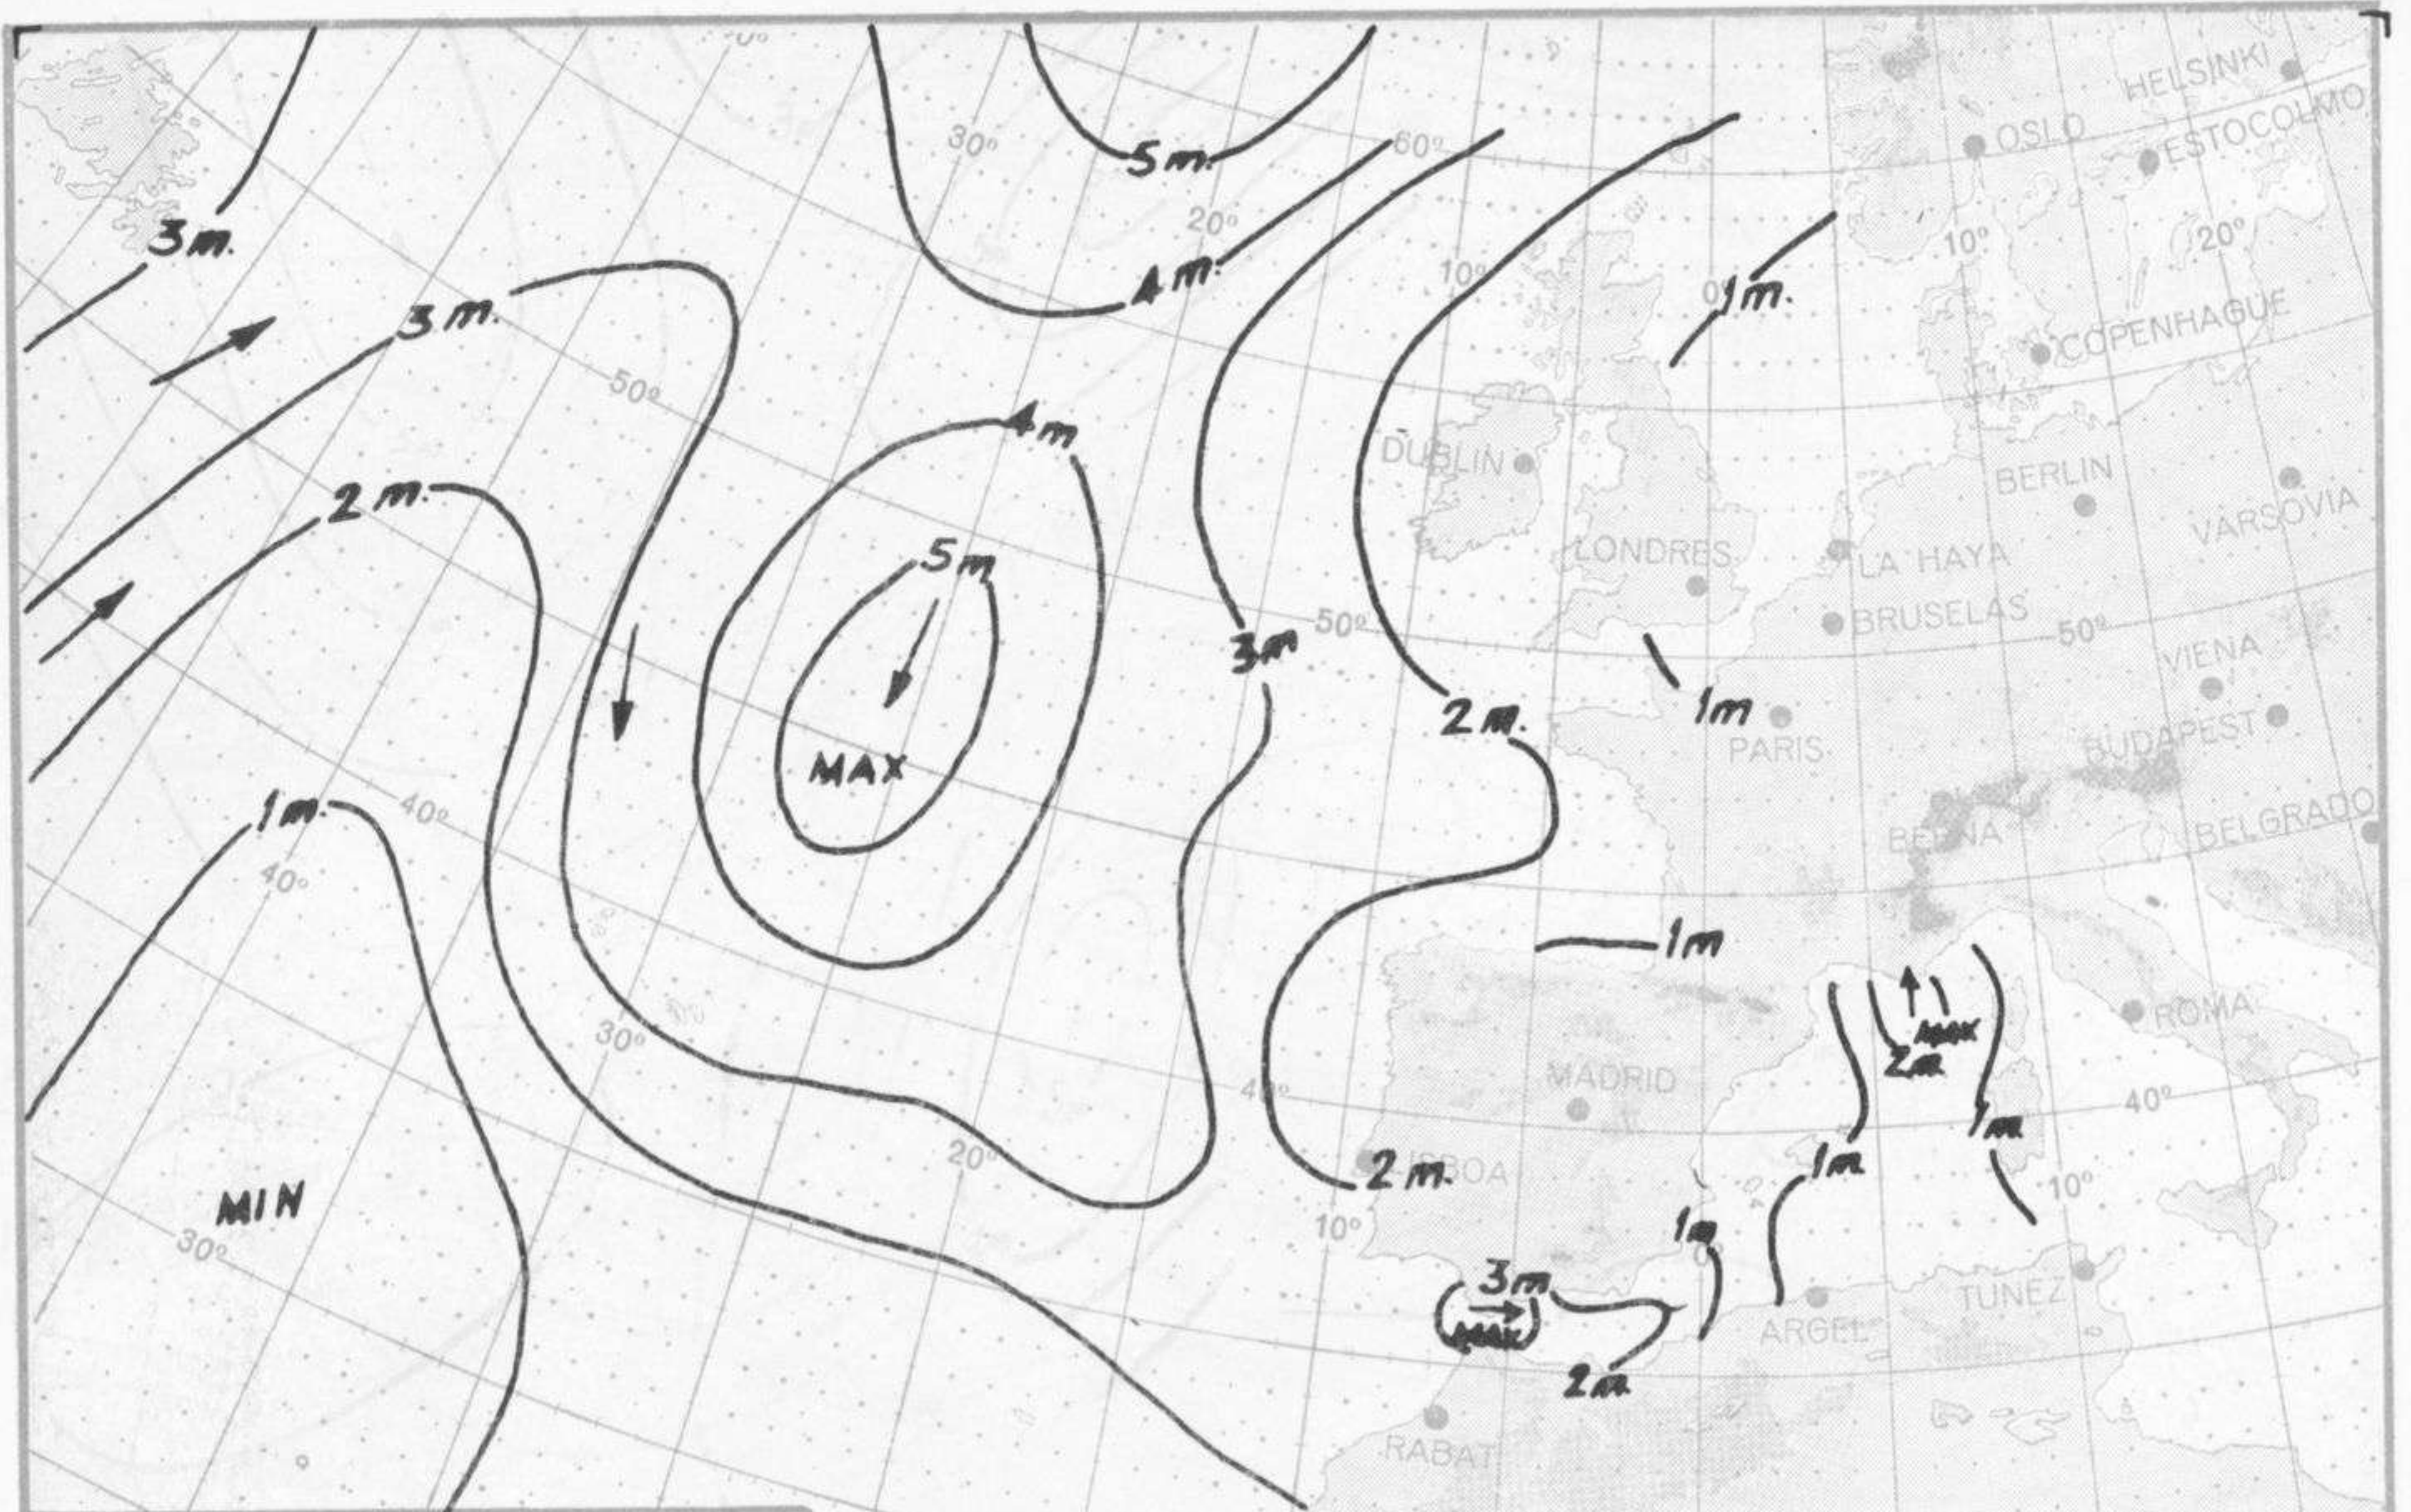

ALTURA Y DIRECCION
DEL OLEAJE
a 06 h. (T.M.G.)