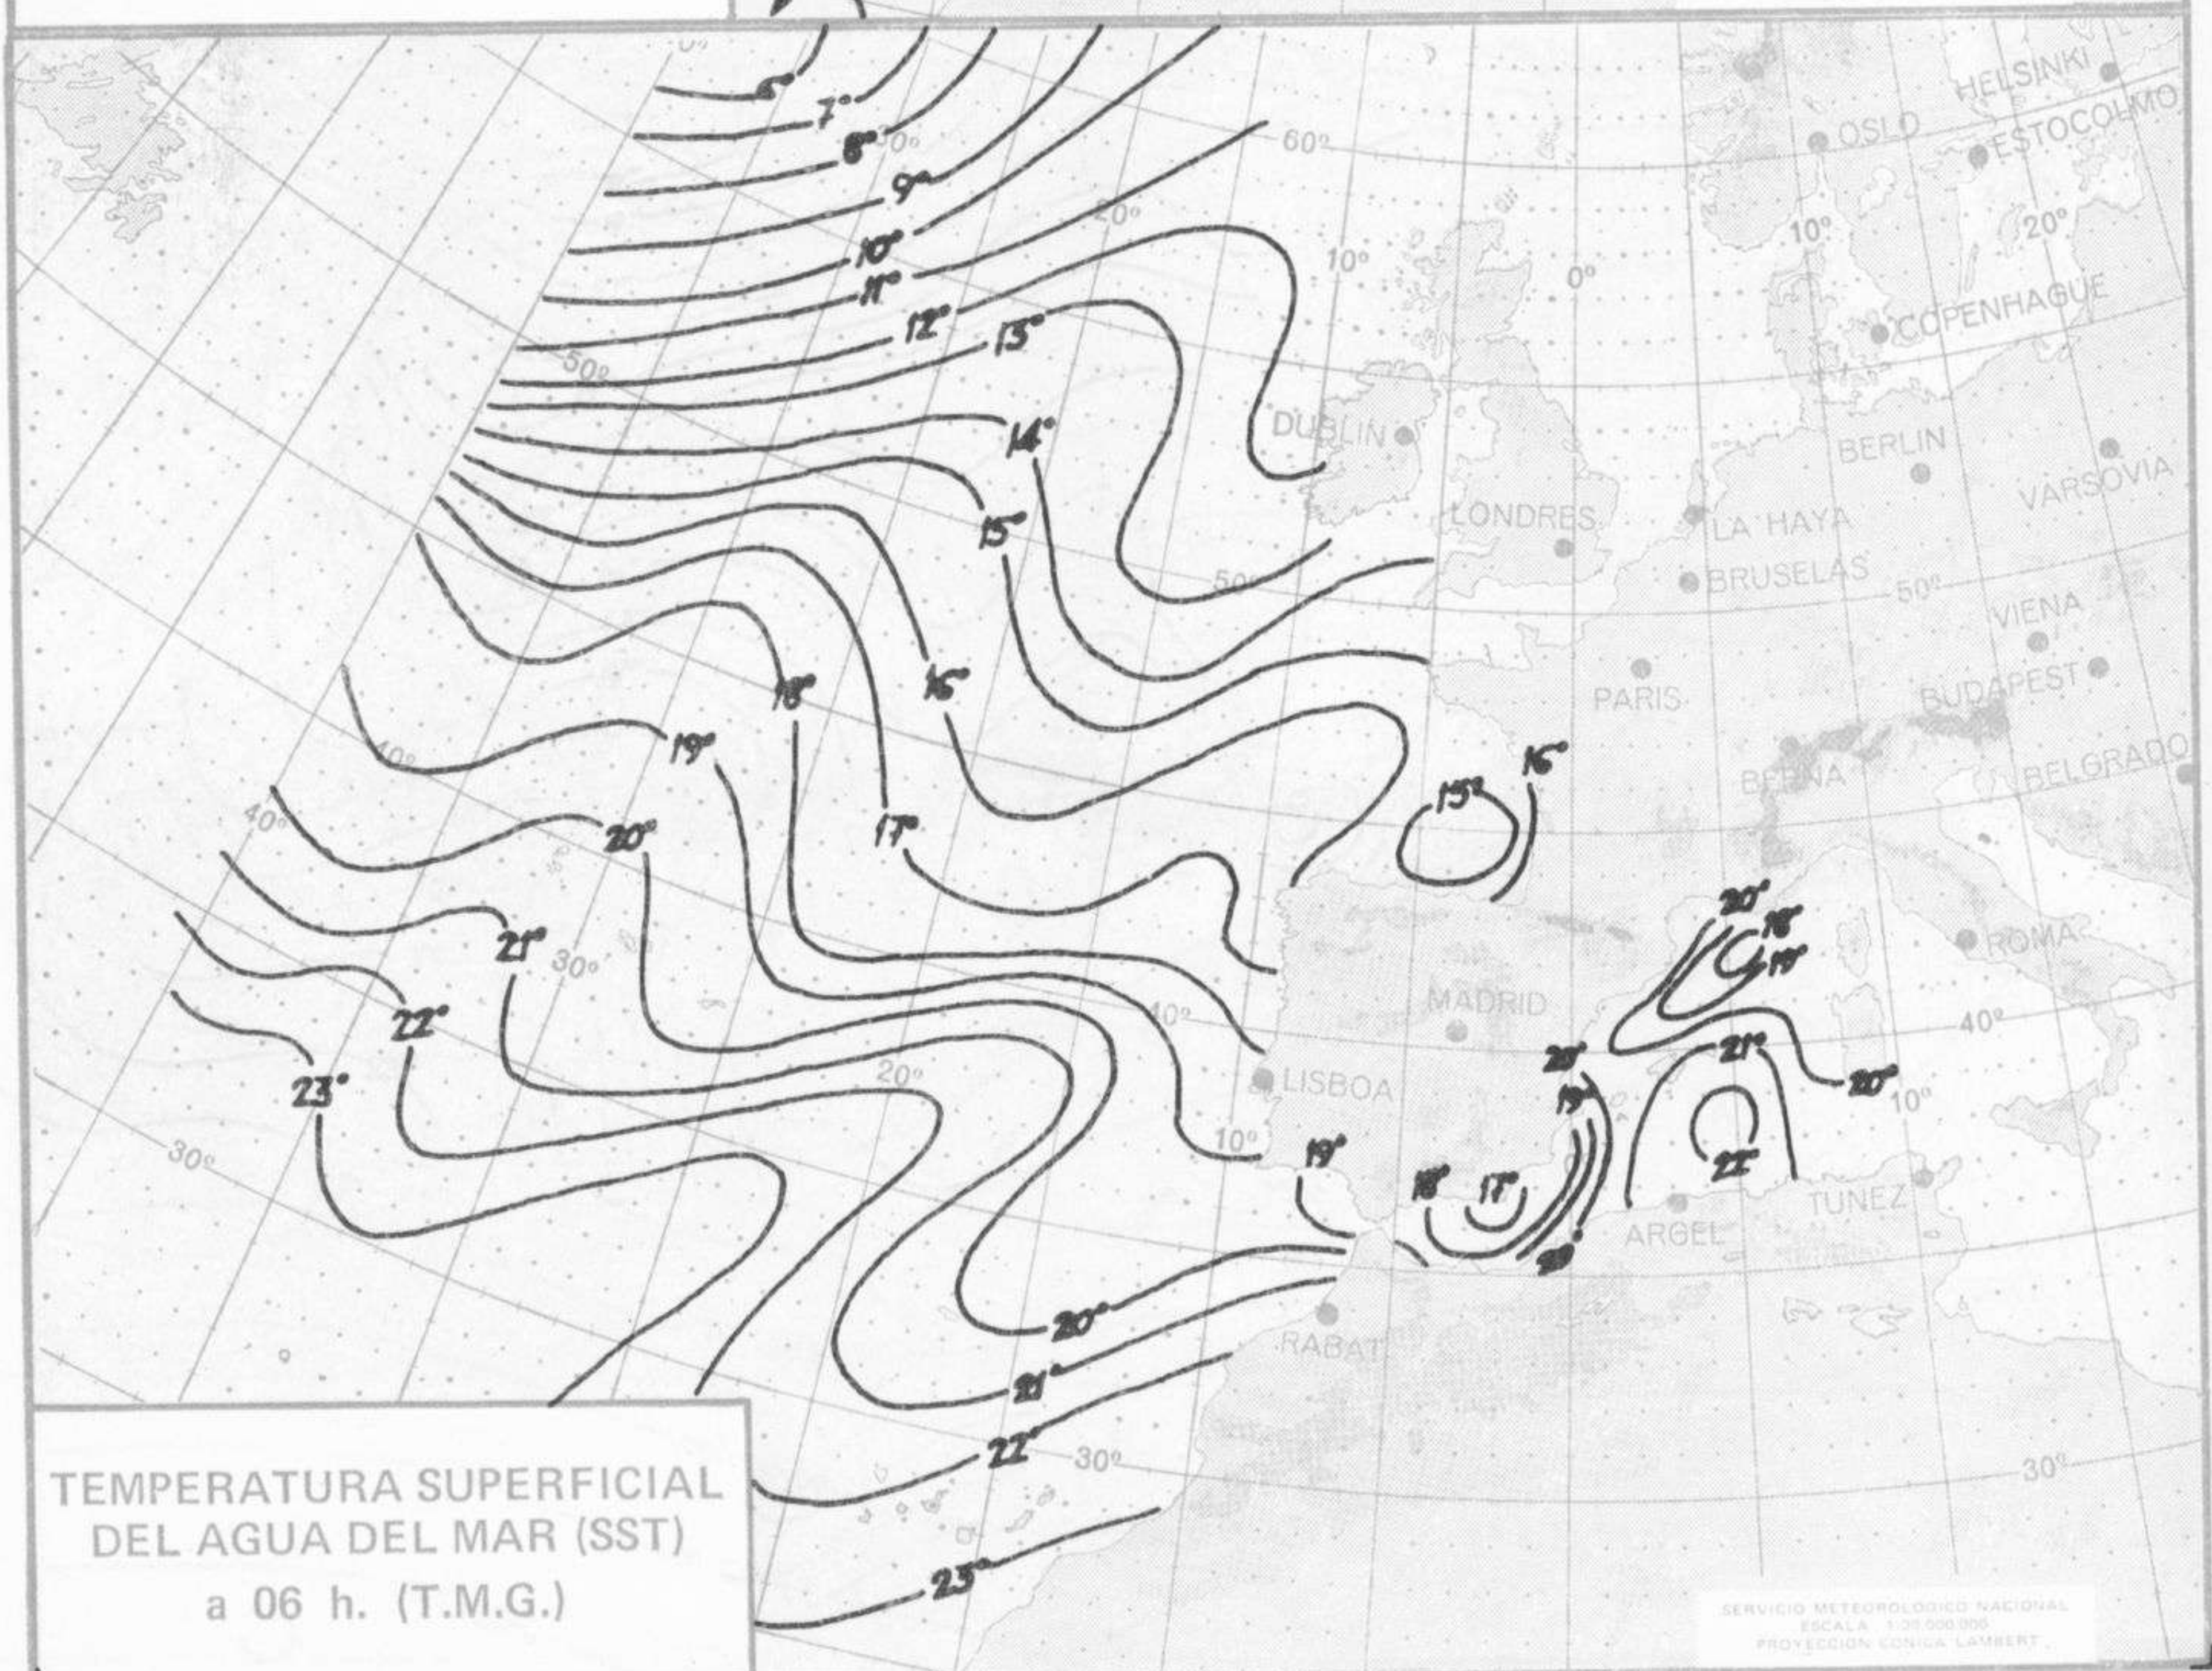

ALTURA Y DIRECCION
DEL OLEAJE
a 06 h. (T.M.G.)

SERVICIO METEOROLOGICO NACIONAL
ESCALA 1:30.000.000
PROYECCION CONICA LAMBERT

TEMPERATURA SUPERFICIAL
DEL AGUA DEL MAR (SST)
a 06 h. (T.M.G.)

SERVICIO METEOROLOGICO NACIONAL
ESCALA 1:30.000.000
PROYECCION CONICA LAMBERT