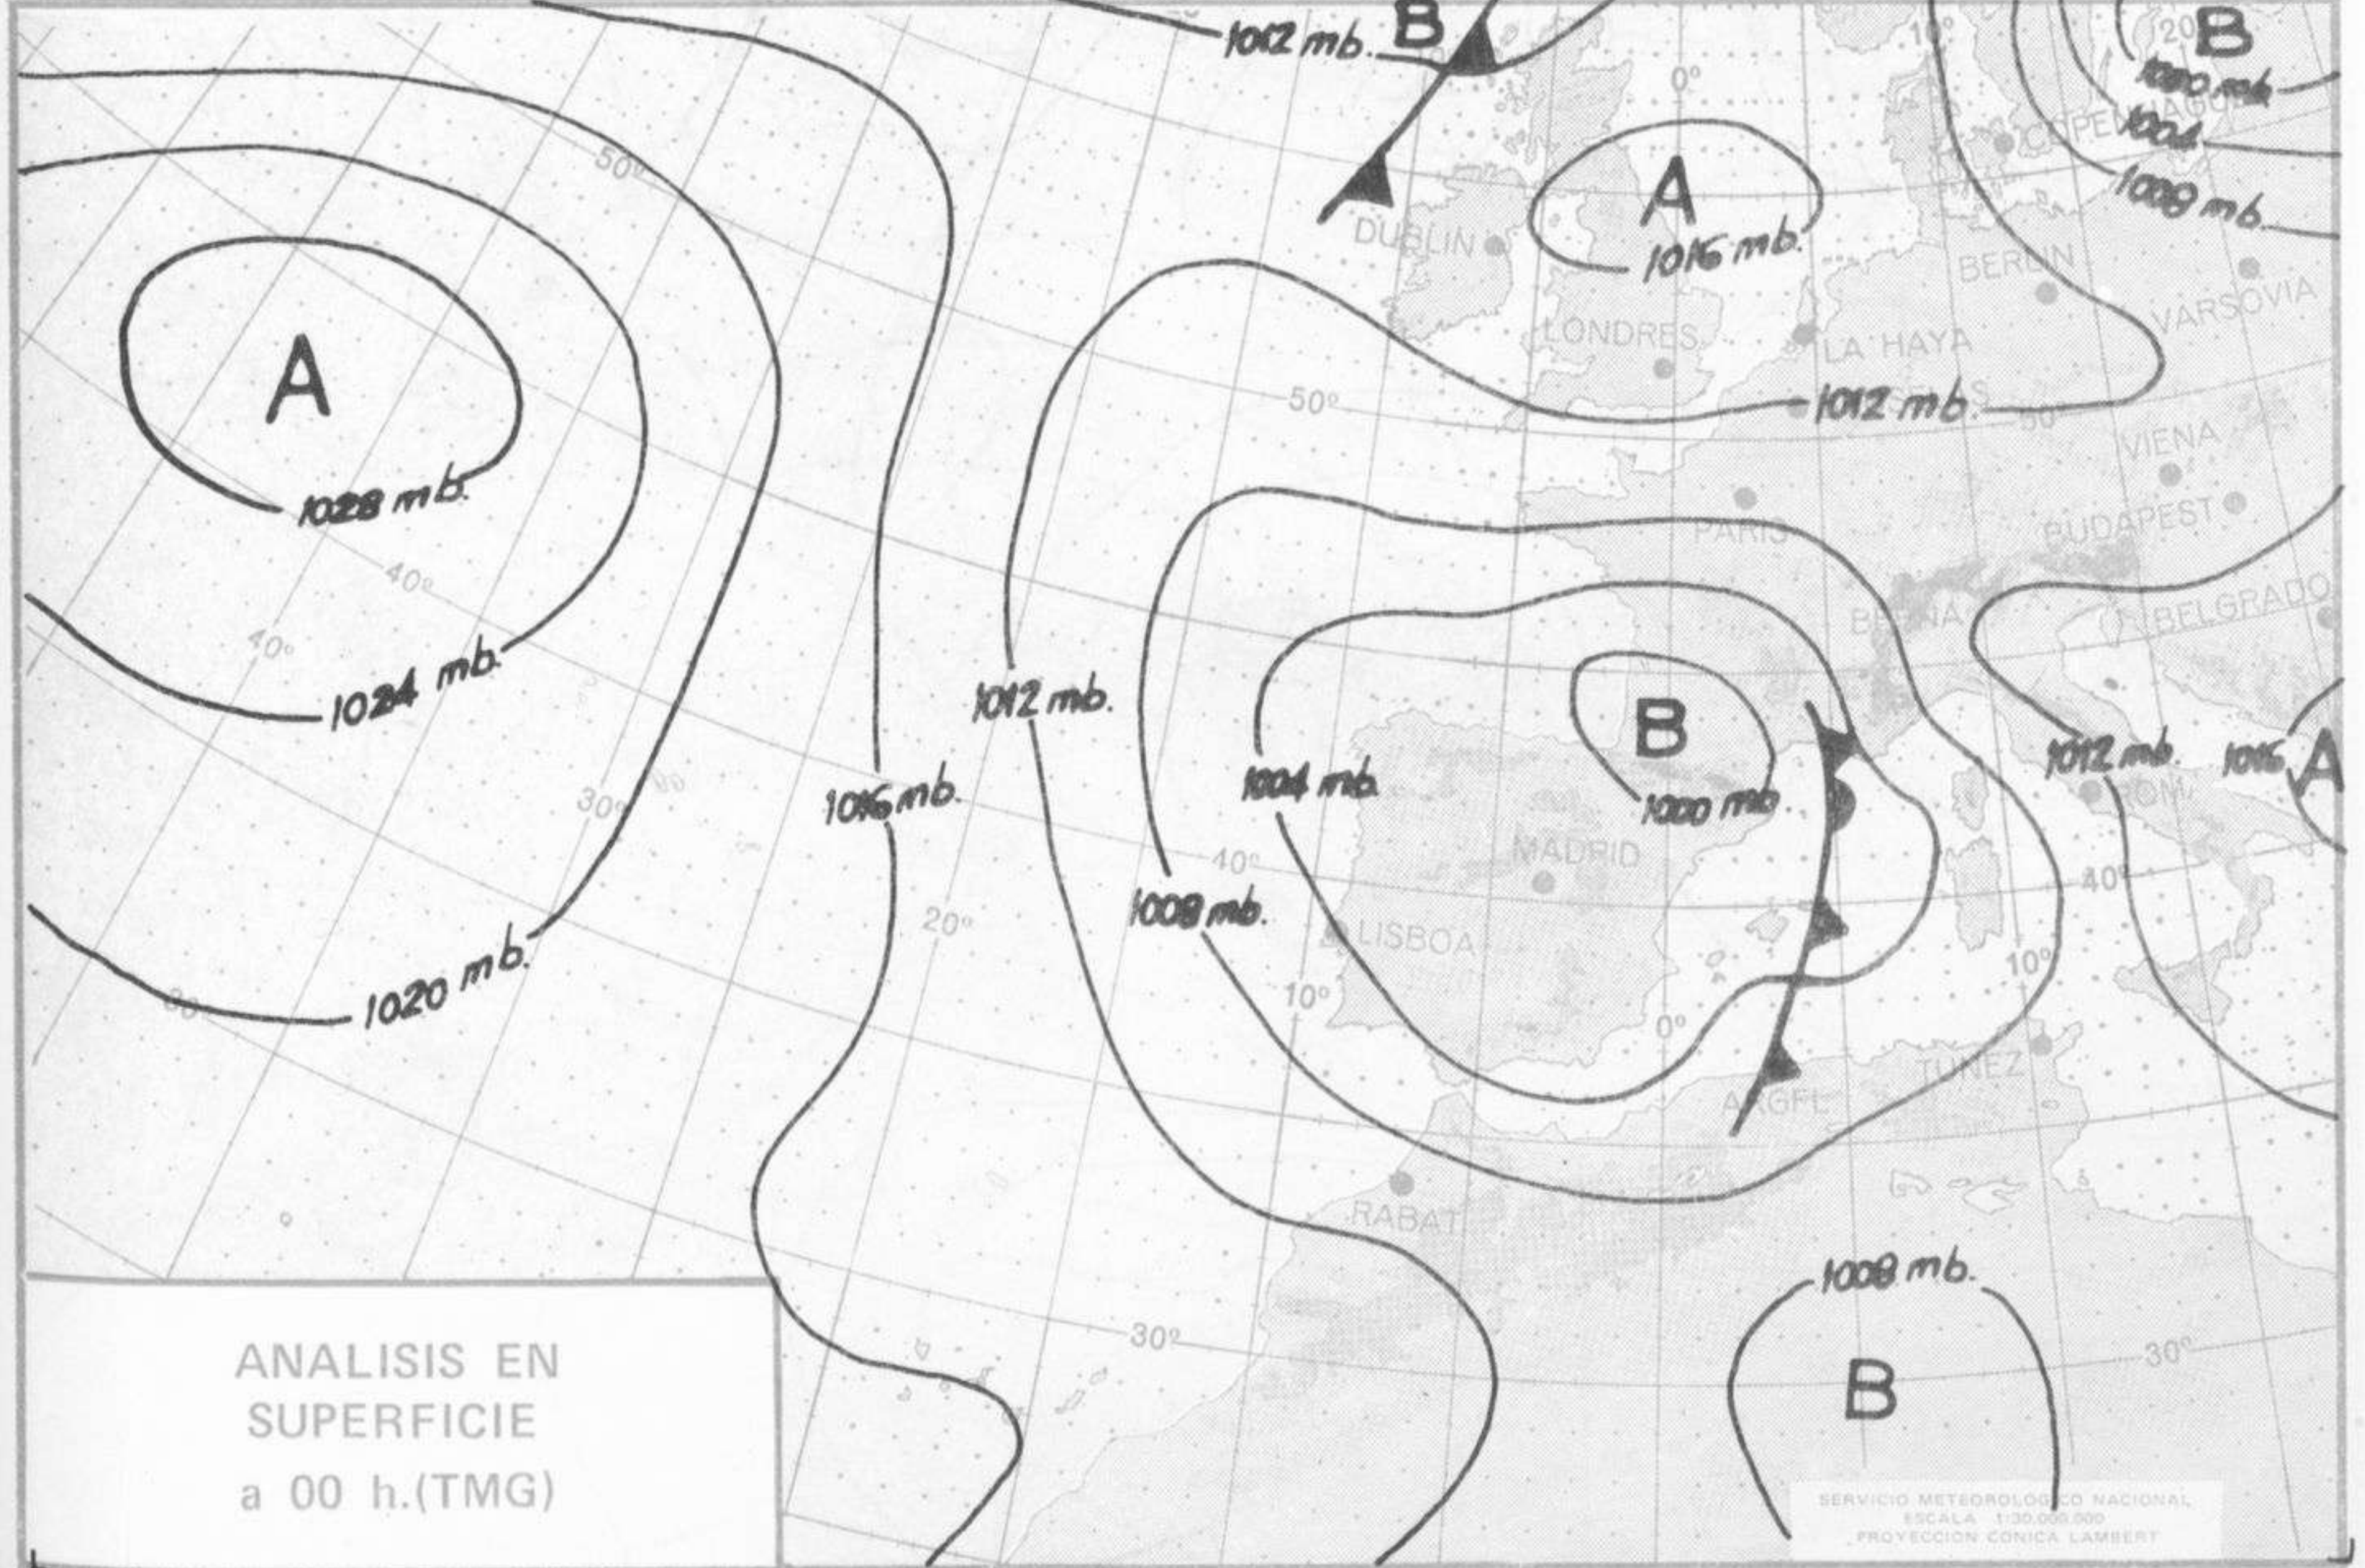

Dirección postal: Centro de Análisis y Predicción (Ciudad Universitaria), Apartado 285 - Madrid - 3 - (España) - Teléfono: 244 35 00
Fonometeo local: teléfono 094 - Fonometeo España: teléfono 232 69 40 de Madrid