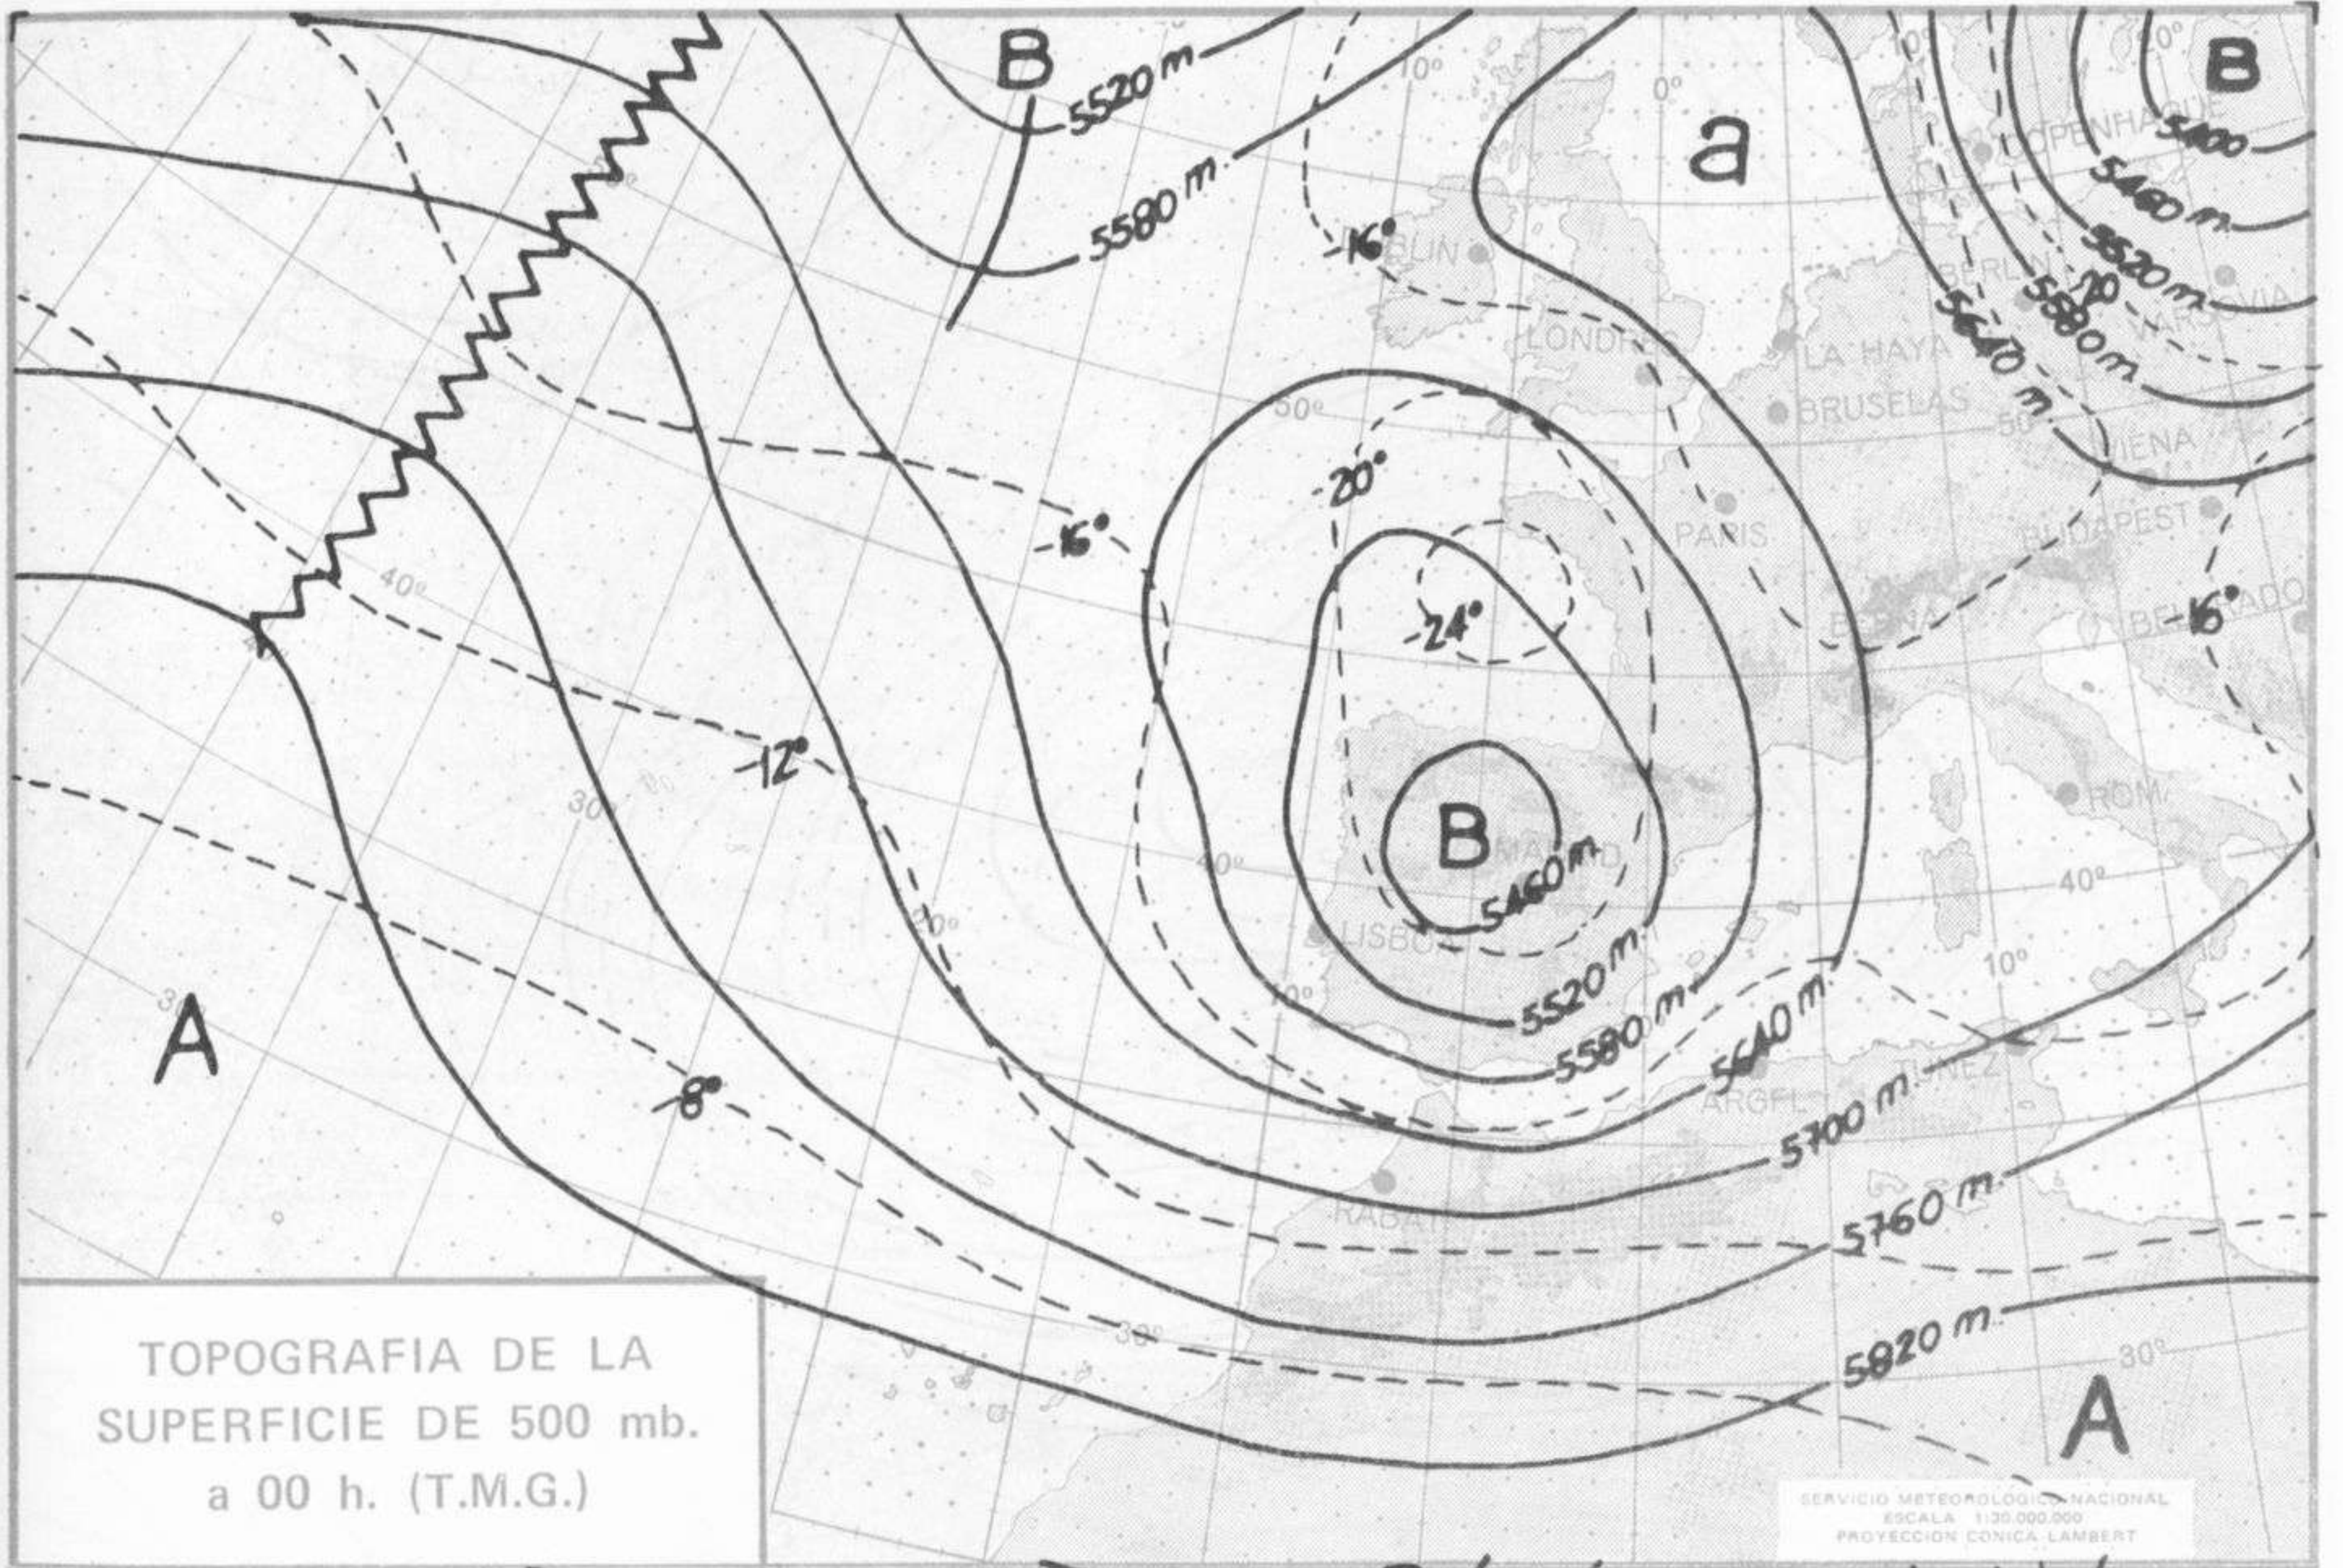

Dirección postal: Centro de Análisis y Predicción (Ciudad Universitaria), Apartado 285 - Madrid - 3 - (España) - Teléfono: 244 35 00
Fonometeo local: teléfono 094 - Fonometeo España: teléfono 232 69 40 de Madrid