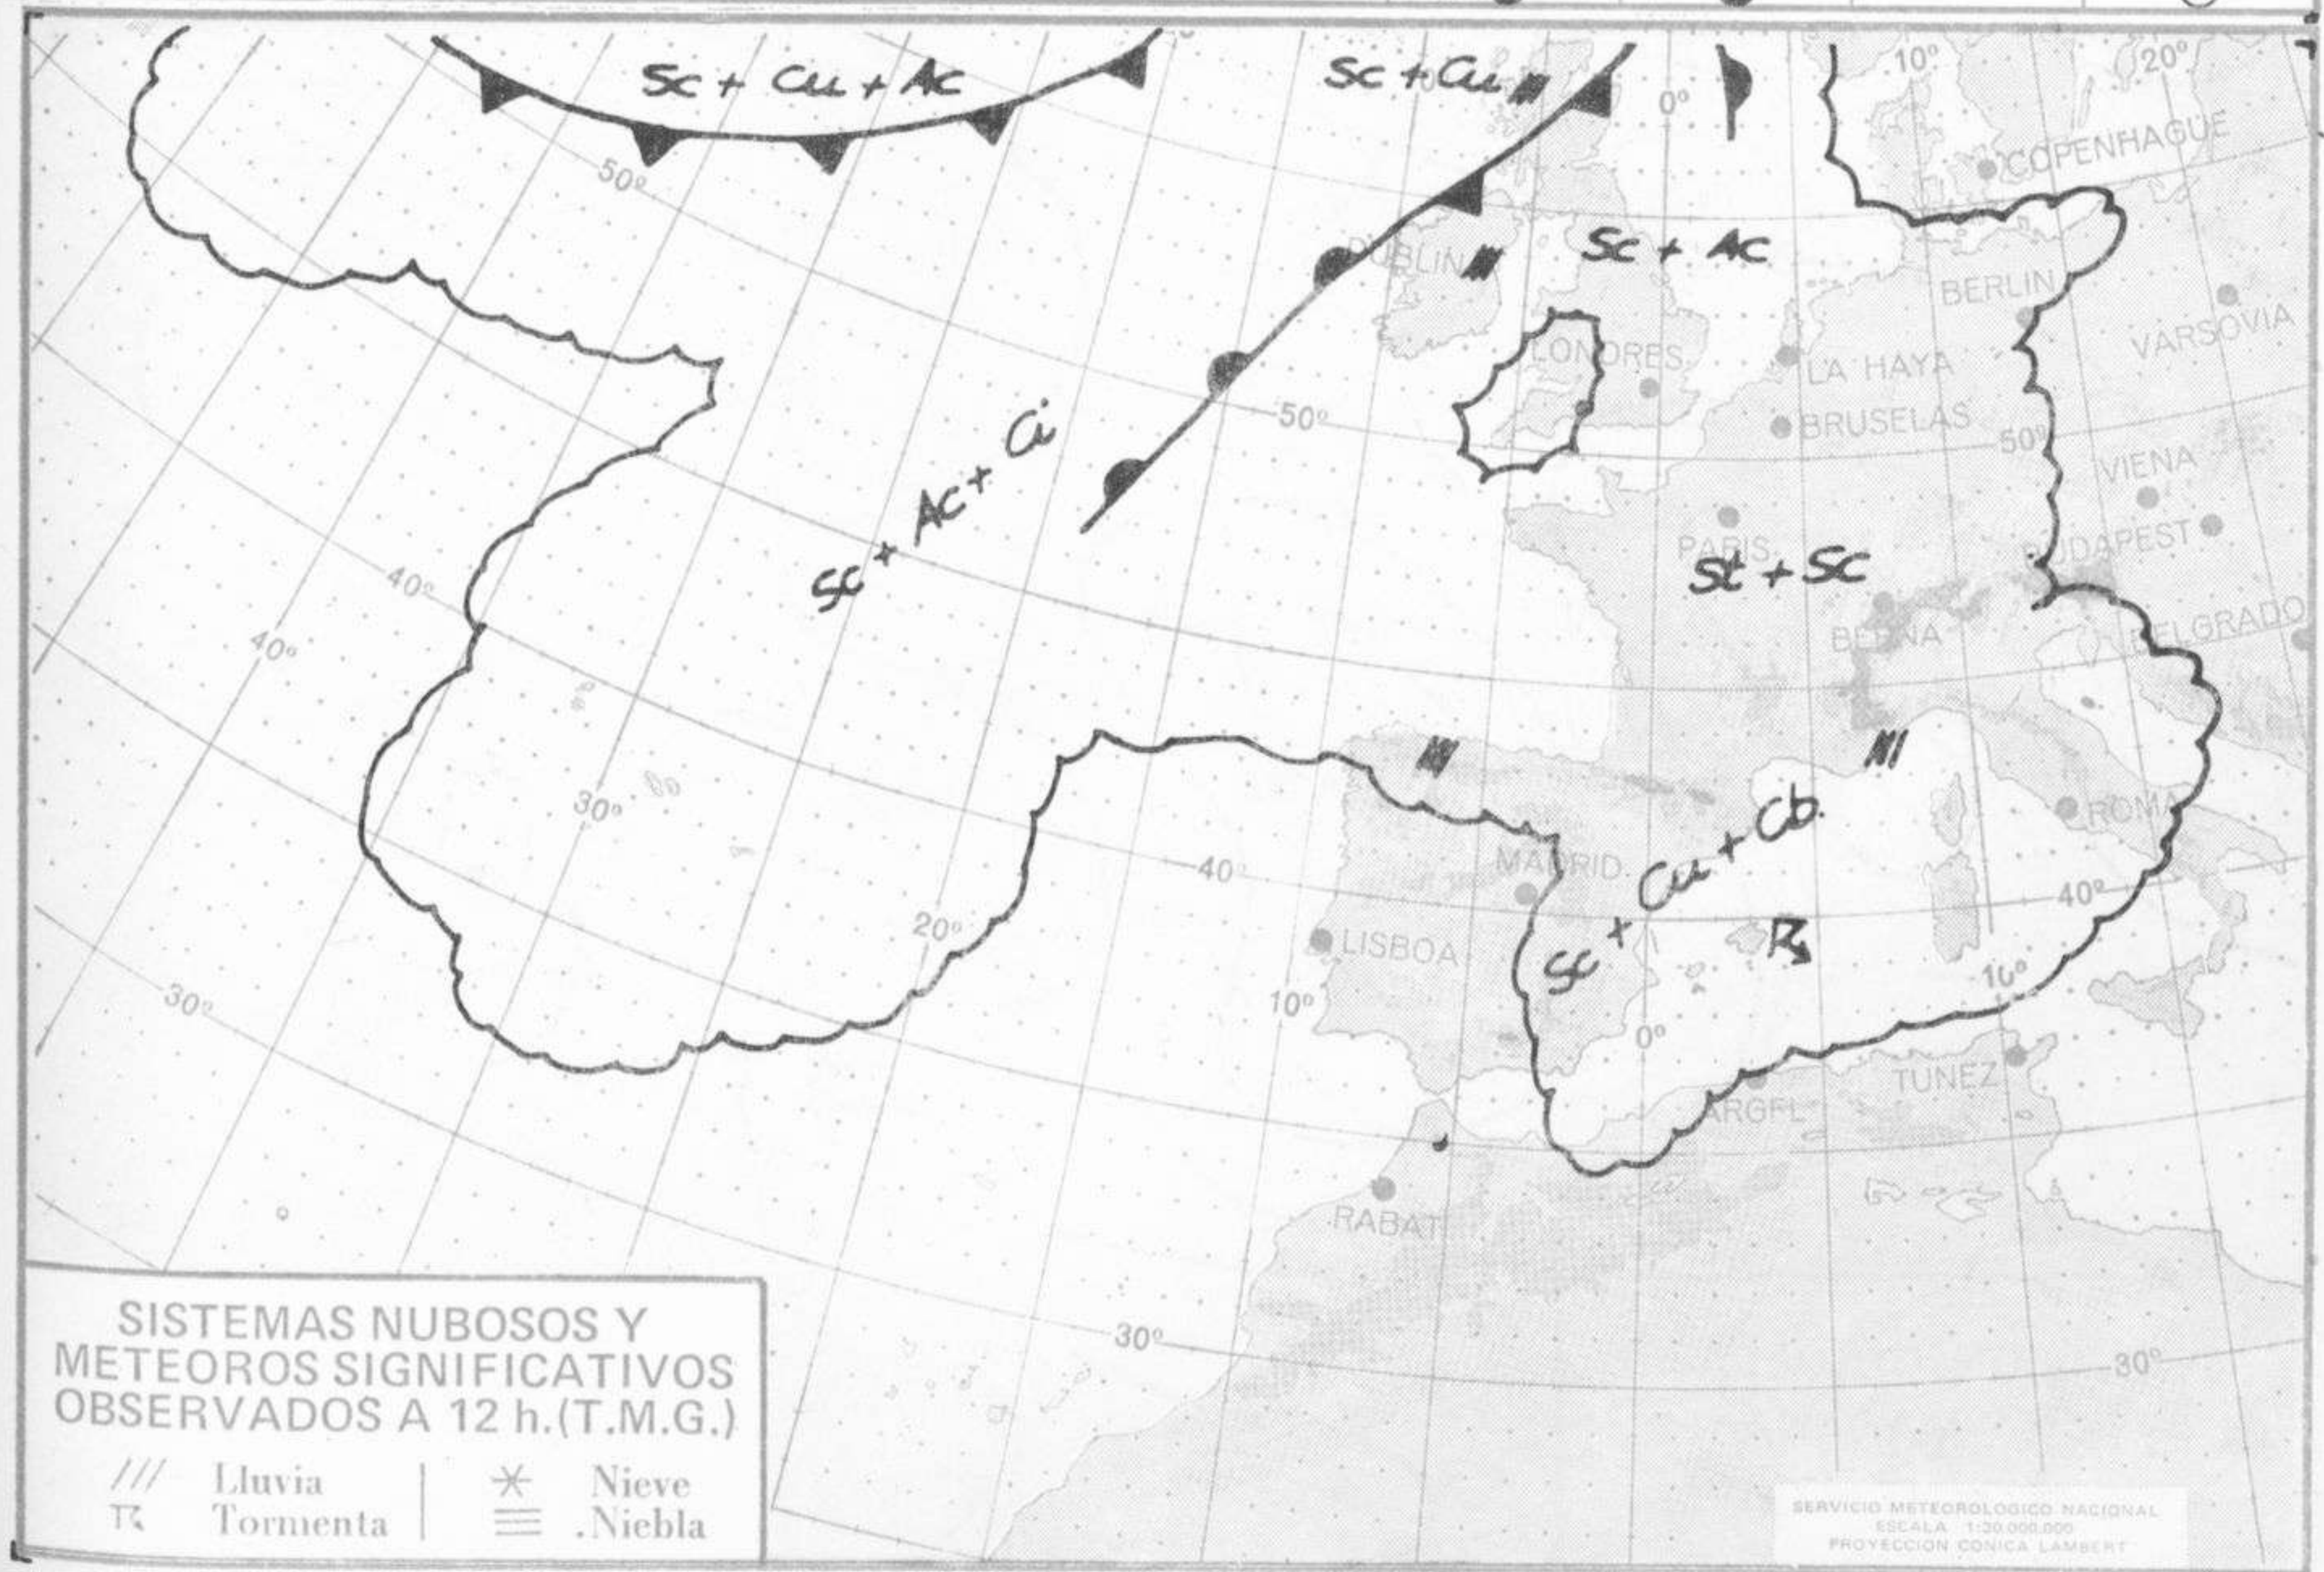

nb.
1060
1050
1040
1030
1020
1010
1000
990
980
970
960
950
940

Estaciones	Temperaturas (°C)			Precipitación (l/m²)		Horas de sol ayer	Meteoros significativos			
	Máxima de ayer	Mínima de hoy	12 horas de hoy	06 ayer a 06 hoy	Hoy 06-12		18 horas de ayer	00 horas de hoy	06 horas de hoy	12 horas de hoy
Castellón de la Plana	22	9	15	4	3	2.6	/// ●	●	/// ●	●
Valencia (A)	19	8		5	4	2.0	●	●	/// ●	●
Valencia	19	10	15	8		2.1	/// ●		/// ●	
Alicante (A)	X	11			ip	1.1	●	●	●	●
Alicante	20	10	18	ip		0.8	●		/// ●	
Murcia (A)	20	11	19	ip		1.6	●		●	●
Murcia	20		19	ip			●		●	●
Cartagena	18	15	19	5	ip		●		●	●
San Javier	20	11	20	1	ip	0.0	●	○	●	●
Sevilla (A)	21	13	18	ip		6.8	●	●	●	●
Córdoba (A)	17	12	17	6		0.0	●	●	●	●
Jaén	16			1			●			
Granada (A)	14	9	14	16		0.0	●	●	●	●
Huelva	21	13	18	1		7.5	●		●	●
Jerez de la Frontera (A) ...	19	14	19	14			●	●	/// ●	●
Cádiz	19	16	18	11		2.0	●		●	●
San Fernando	19	15	17	25		2.0	●		●	○
Tarifa	19	17		2		3.2	●		●	
Málaga (A)	19	11	20	ip	ip	2.0	●	●	●	●
Almería (A)	20	15	22	2	ip	1.1	●	●	●	●
Palma de Mallorca (A)	19	12	15	27	17	8.3	/// ●	●	●	●
Mahón (A)	21	17	20	5	ip	1.5	●	●	●	●
Ibiza (A)	19	12	17	5	X	0.5	●	●	●	●
Santa Cruz de Tenerife (A)...	21	14	17			8.0	●	○	●	●
Santa Cruz de Tenerife	27	20	23			9.3	●		●	●
Las Palmas (A)	25	20	24			6.3	●	●	●	●
Fuerteventura (A)	28	18	23			8.5	●		●	●
Lanzarote (A)	26	16	24			8.4	●		●	●
Ceuta	18		16		ip		/// ●			●
Melilla	22		21	5			/// ●	●		●