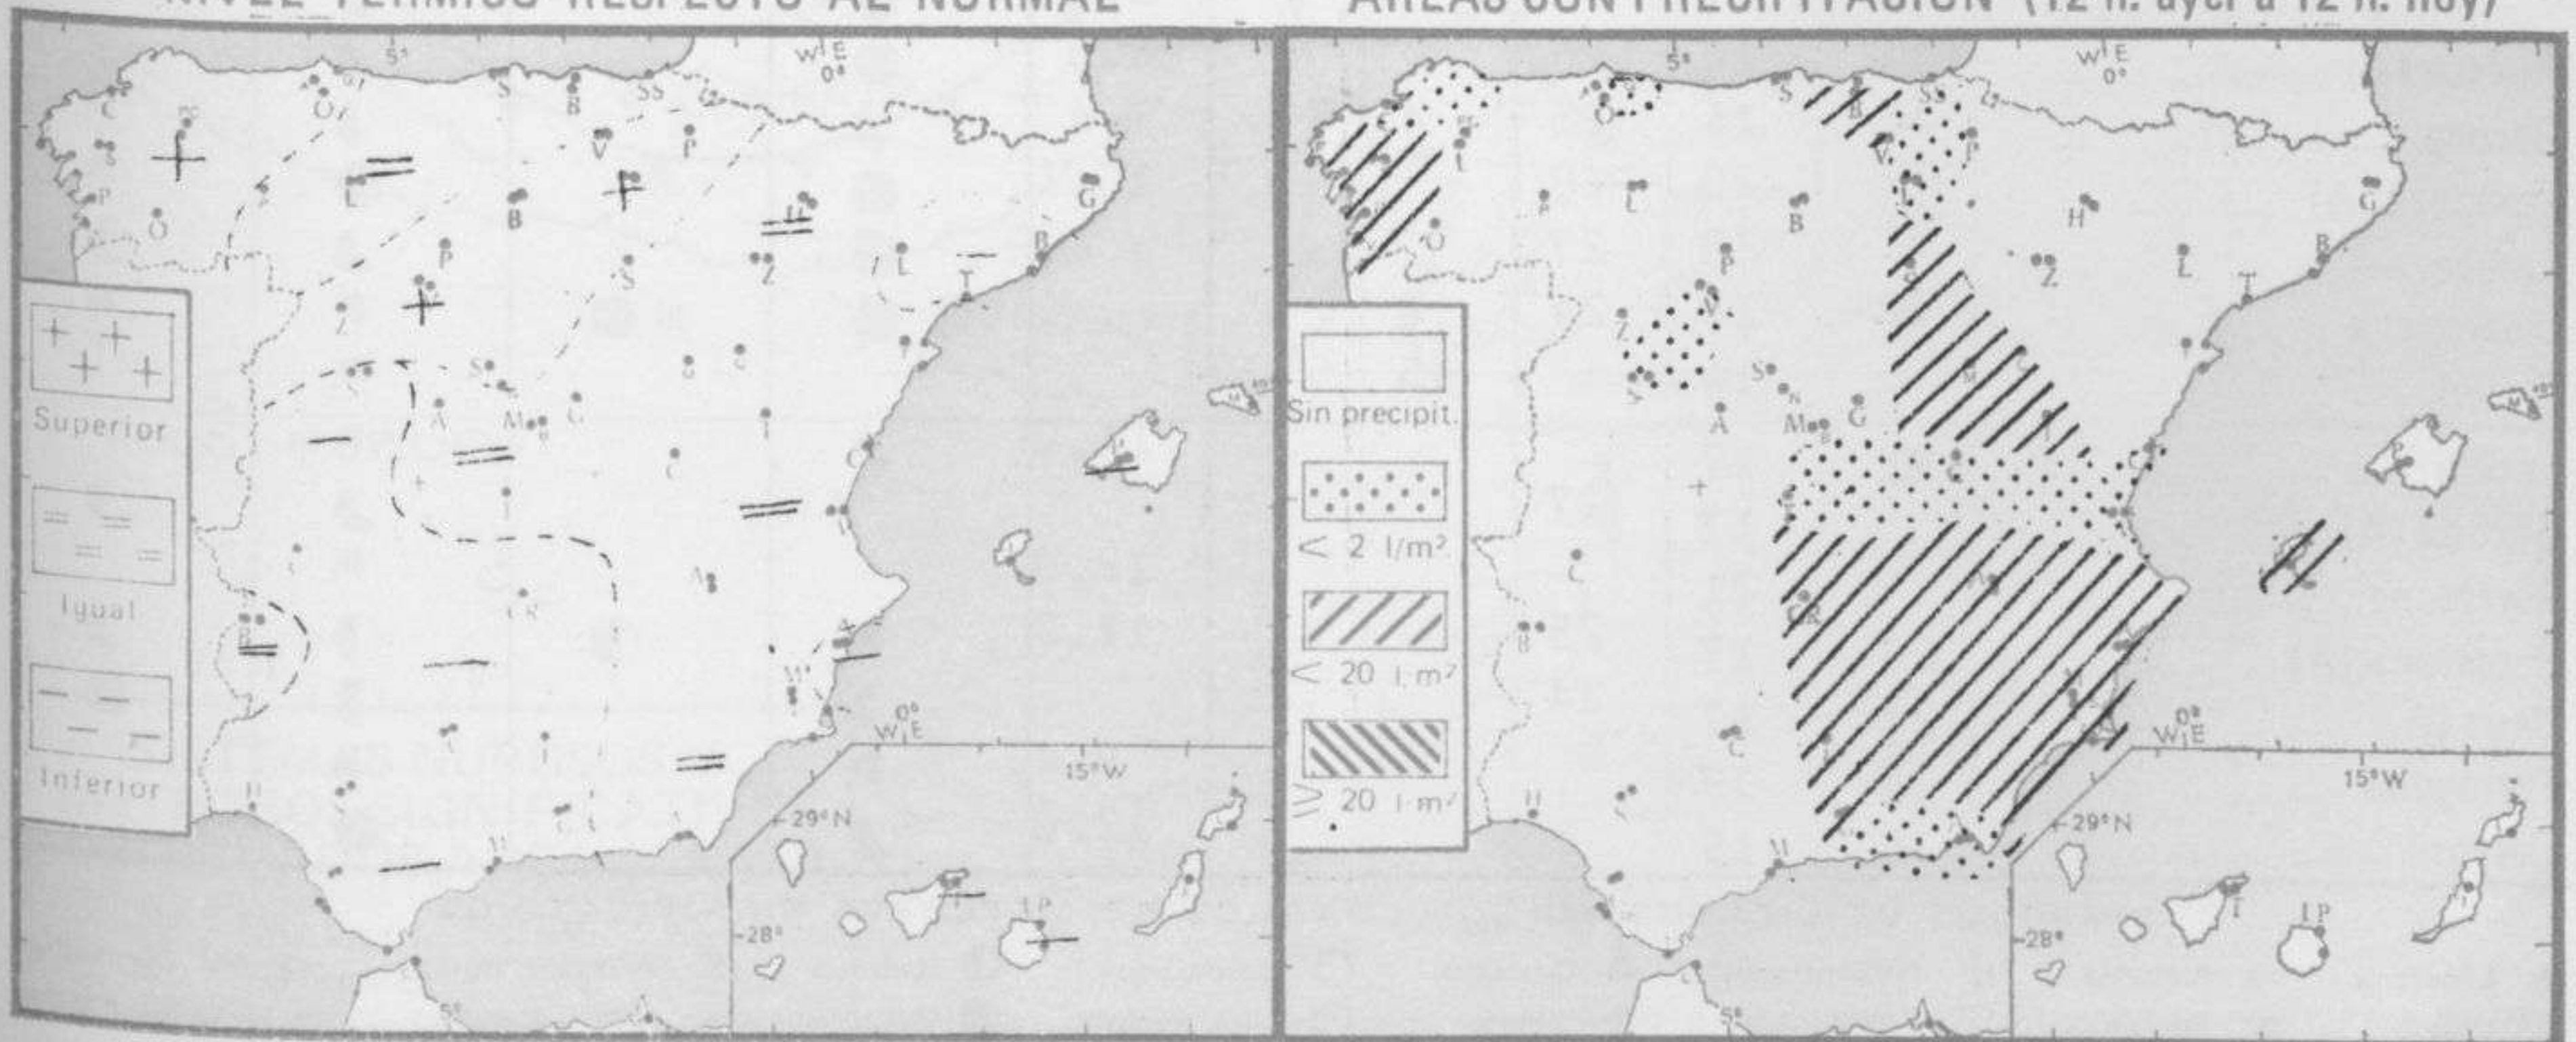

Vientos fuertes: Ayer se registraron vientos fuertes del norte en el Aeropuerto de Las Palmas y en Arrecife y del SW. Madrid y Albacete y en la mañana de hoy continuaban en Arrecife.

Temperaturas destacables: Las máximas se han registrado en Madrid y Guadalajara con 34°. En las capitales canarias oscilaron de 25 a 28° y de 27 a 28° en Baleares. Las mínimas de hoy oscilaron de 11° en Vitoria a 21° en Valencia y Almería y alrededor de 20° en Canarias.

PRONOSTICO PARA MAÑANA:

Nublado con lluvias o lloviznas en Galicia y puntos del Cantábrico occidental. Parcialmente nublado en el resto del Cantábrico, Pirineos y Cataluña con chubascos aislados que en algunos puntos serán de carácter tormentoso. En las demás regiones nubosidad de evolución diurna más acusada en el Duero, sistemas Central e Ibérico, donde darán lugar a chubascos dispersos de carácter tormentoso.

TENDENCIA PARA LOS DIAS ..... 9 y 10.....

Día 9: Nublado con precipitaciones en Galicia. Parcialmente nublado en el Duero y Centro, Ibérica, alto Ebro y Pirineos con algunos chubascos en los sistemas montañosos. Algo nublado en las demás regiones.

Día 10: Continuará con análogas características.

NIVEL TERMICO RESPECTO AL NORMAL

AREAS CON PRECIPITACION (12 h. ayer a 12 h. hoy)