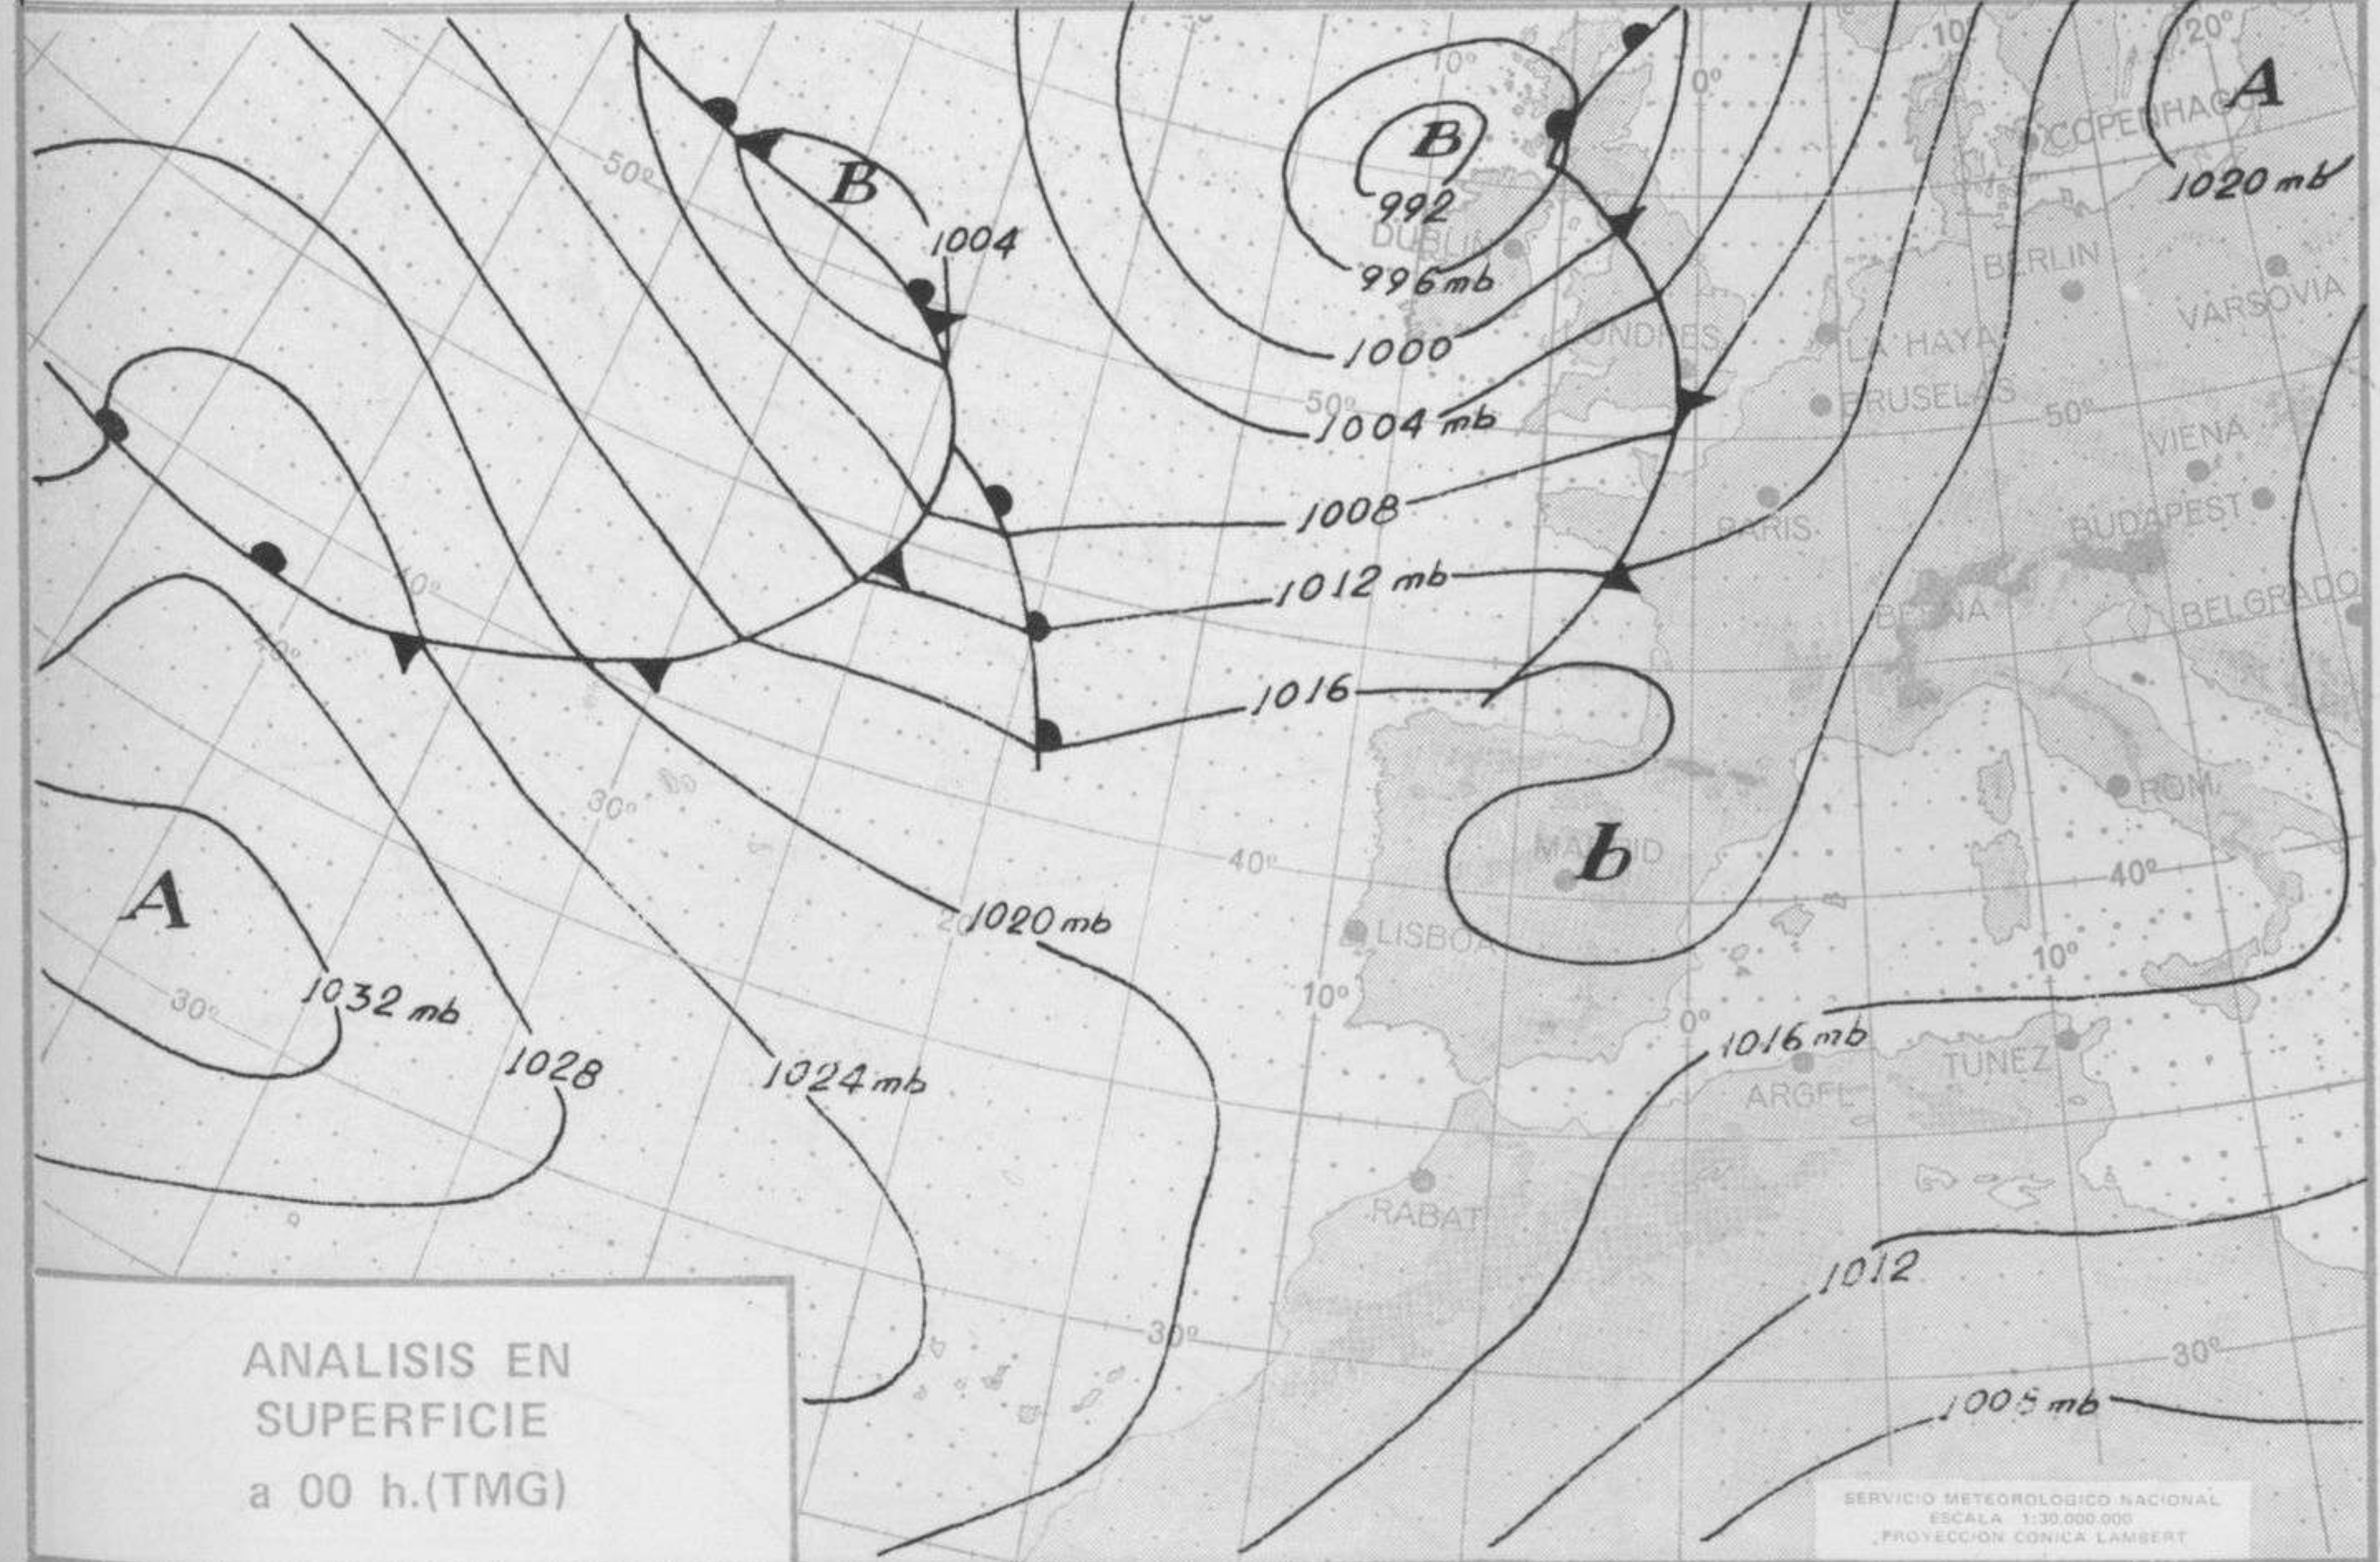

INFORMACION TECNICA DIARIA

Núm. 220

MADRID, LUNES 7 de AGOSTO de 1.972

Dirección postal: Centro de Análisis y Predicción (Ciudad Universitaria), Apartado 285 - Madrid - 3 - (España) - Teléfono: 244 35 00
Fonometeo local: teléfono 094 - Fonometeo España: teléfono 232 69 40 de Madrid