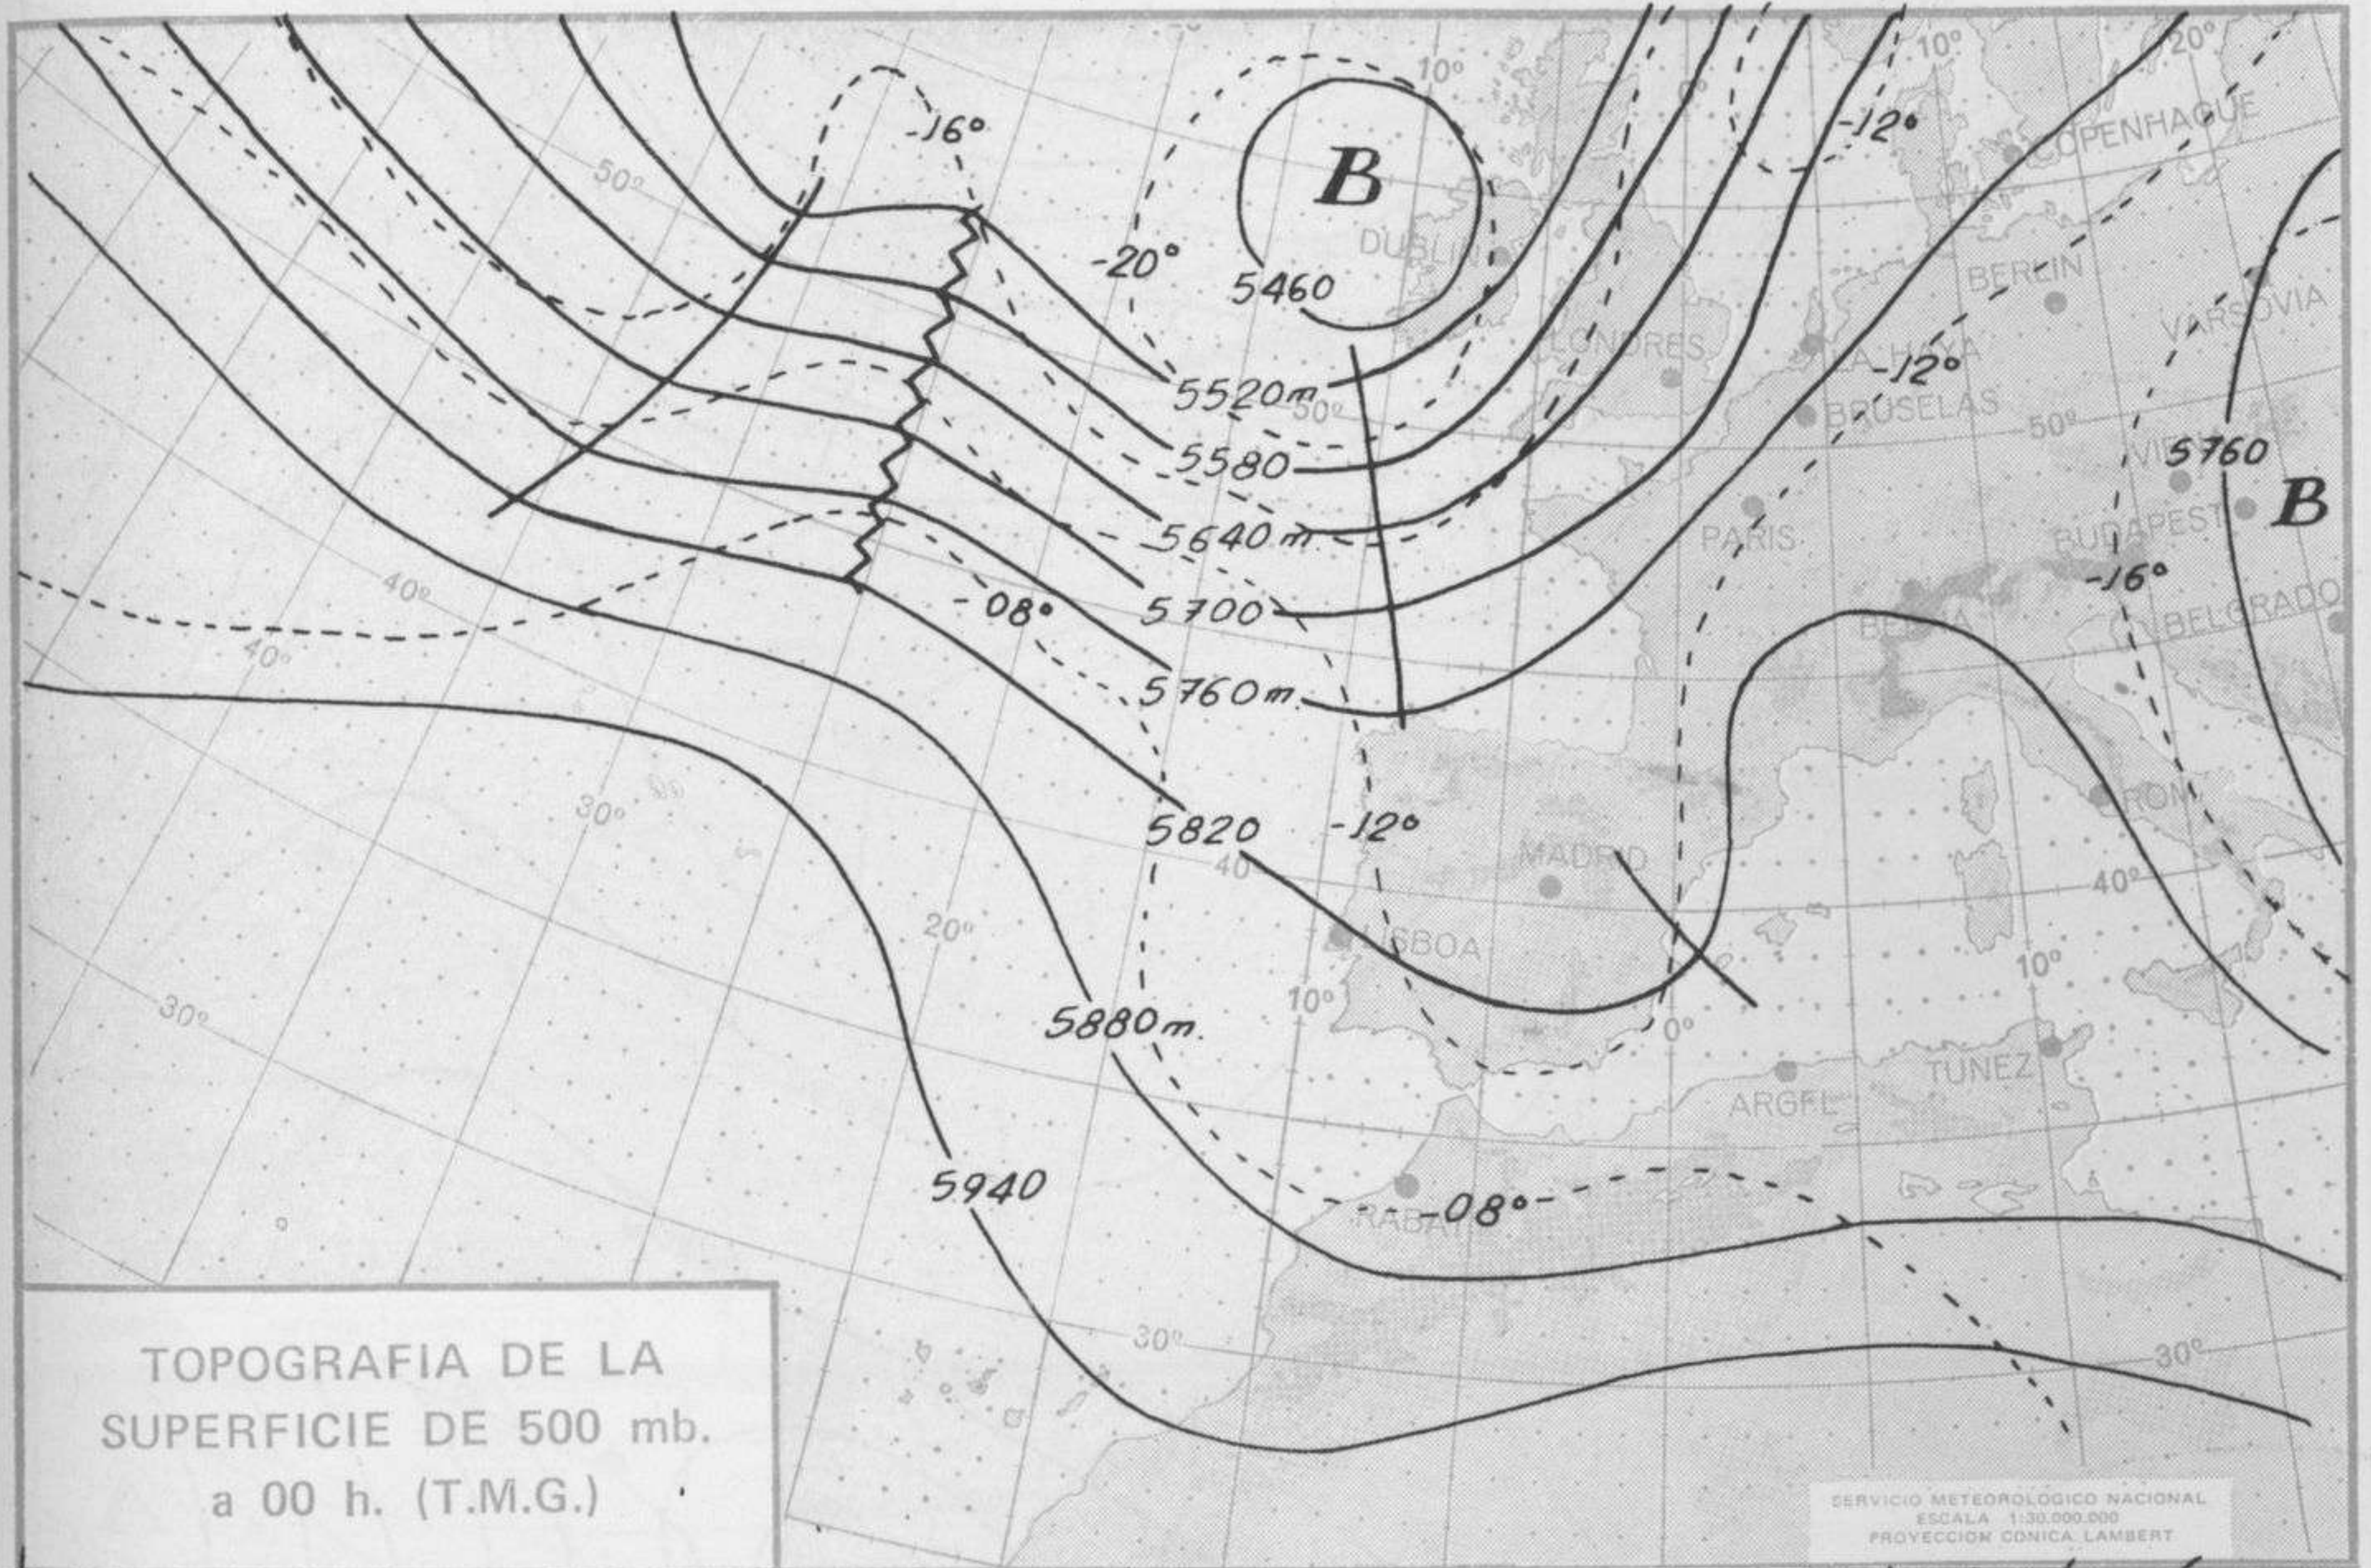

INFORMACION TECNICA DIARIA

Núm. 220

MADRID, LUNES 7 de AGOSTO de 1.972

Dirección postal: Centro de Análisis y Predicción (Ciudad Universitaria), Apartado 285 - Madrid - 3 - (España) - Teléfono: 244 35 00
Fonometeo local: teléfono 094 - Fonometeo España: teléfono 232 69 40 de Madrid