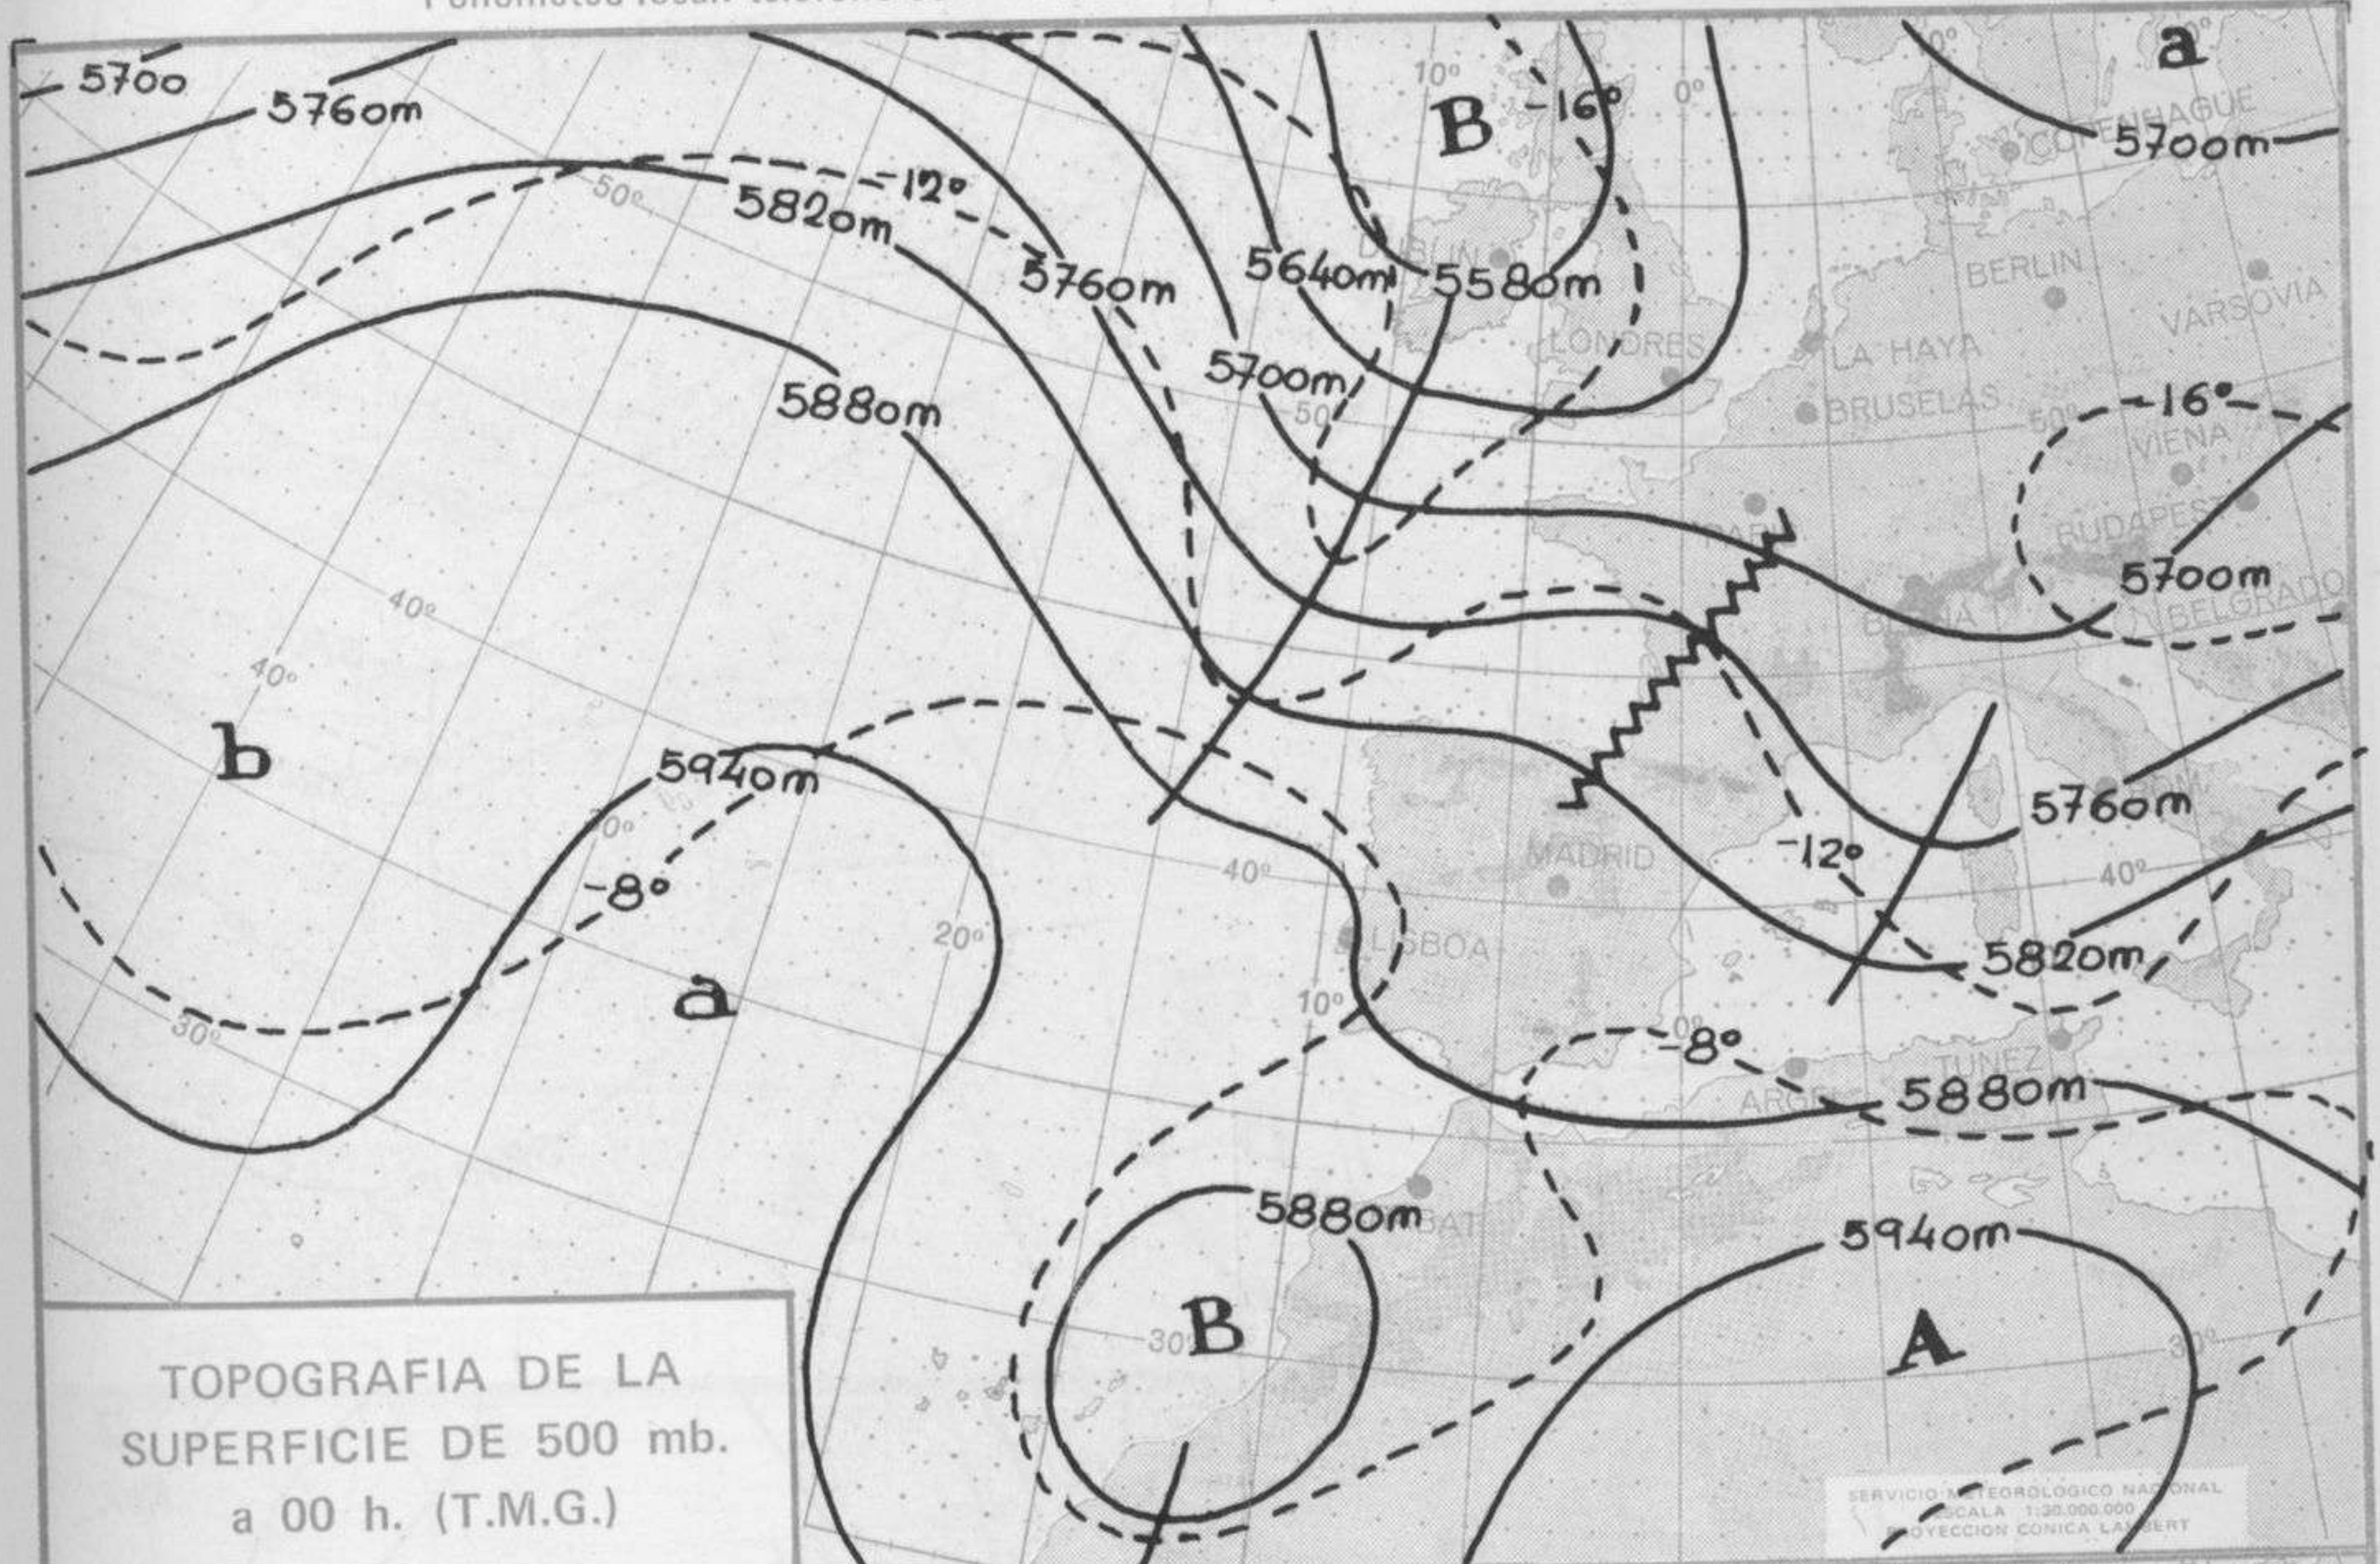

TOPOGRAFIA DE LA SUPERFICIE DE 300 mb. a 12 h. (T.M.G.)
 (➔) Corriente en chorro

SERVICIO METEOROLÓGICO NACIONAL
 ESCALA 1:30.000.000
 PROYECCION CONICA LAMBERT

ESPESOR ENTRE 1000 Y 500 mb. Y FRENTE EN ALTURA a 12 h. (T.M.G.)
 F: aire denso (frio) - C: aire ligero (cálido)