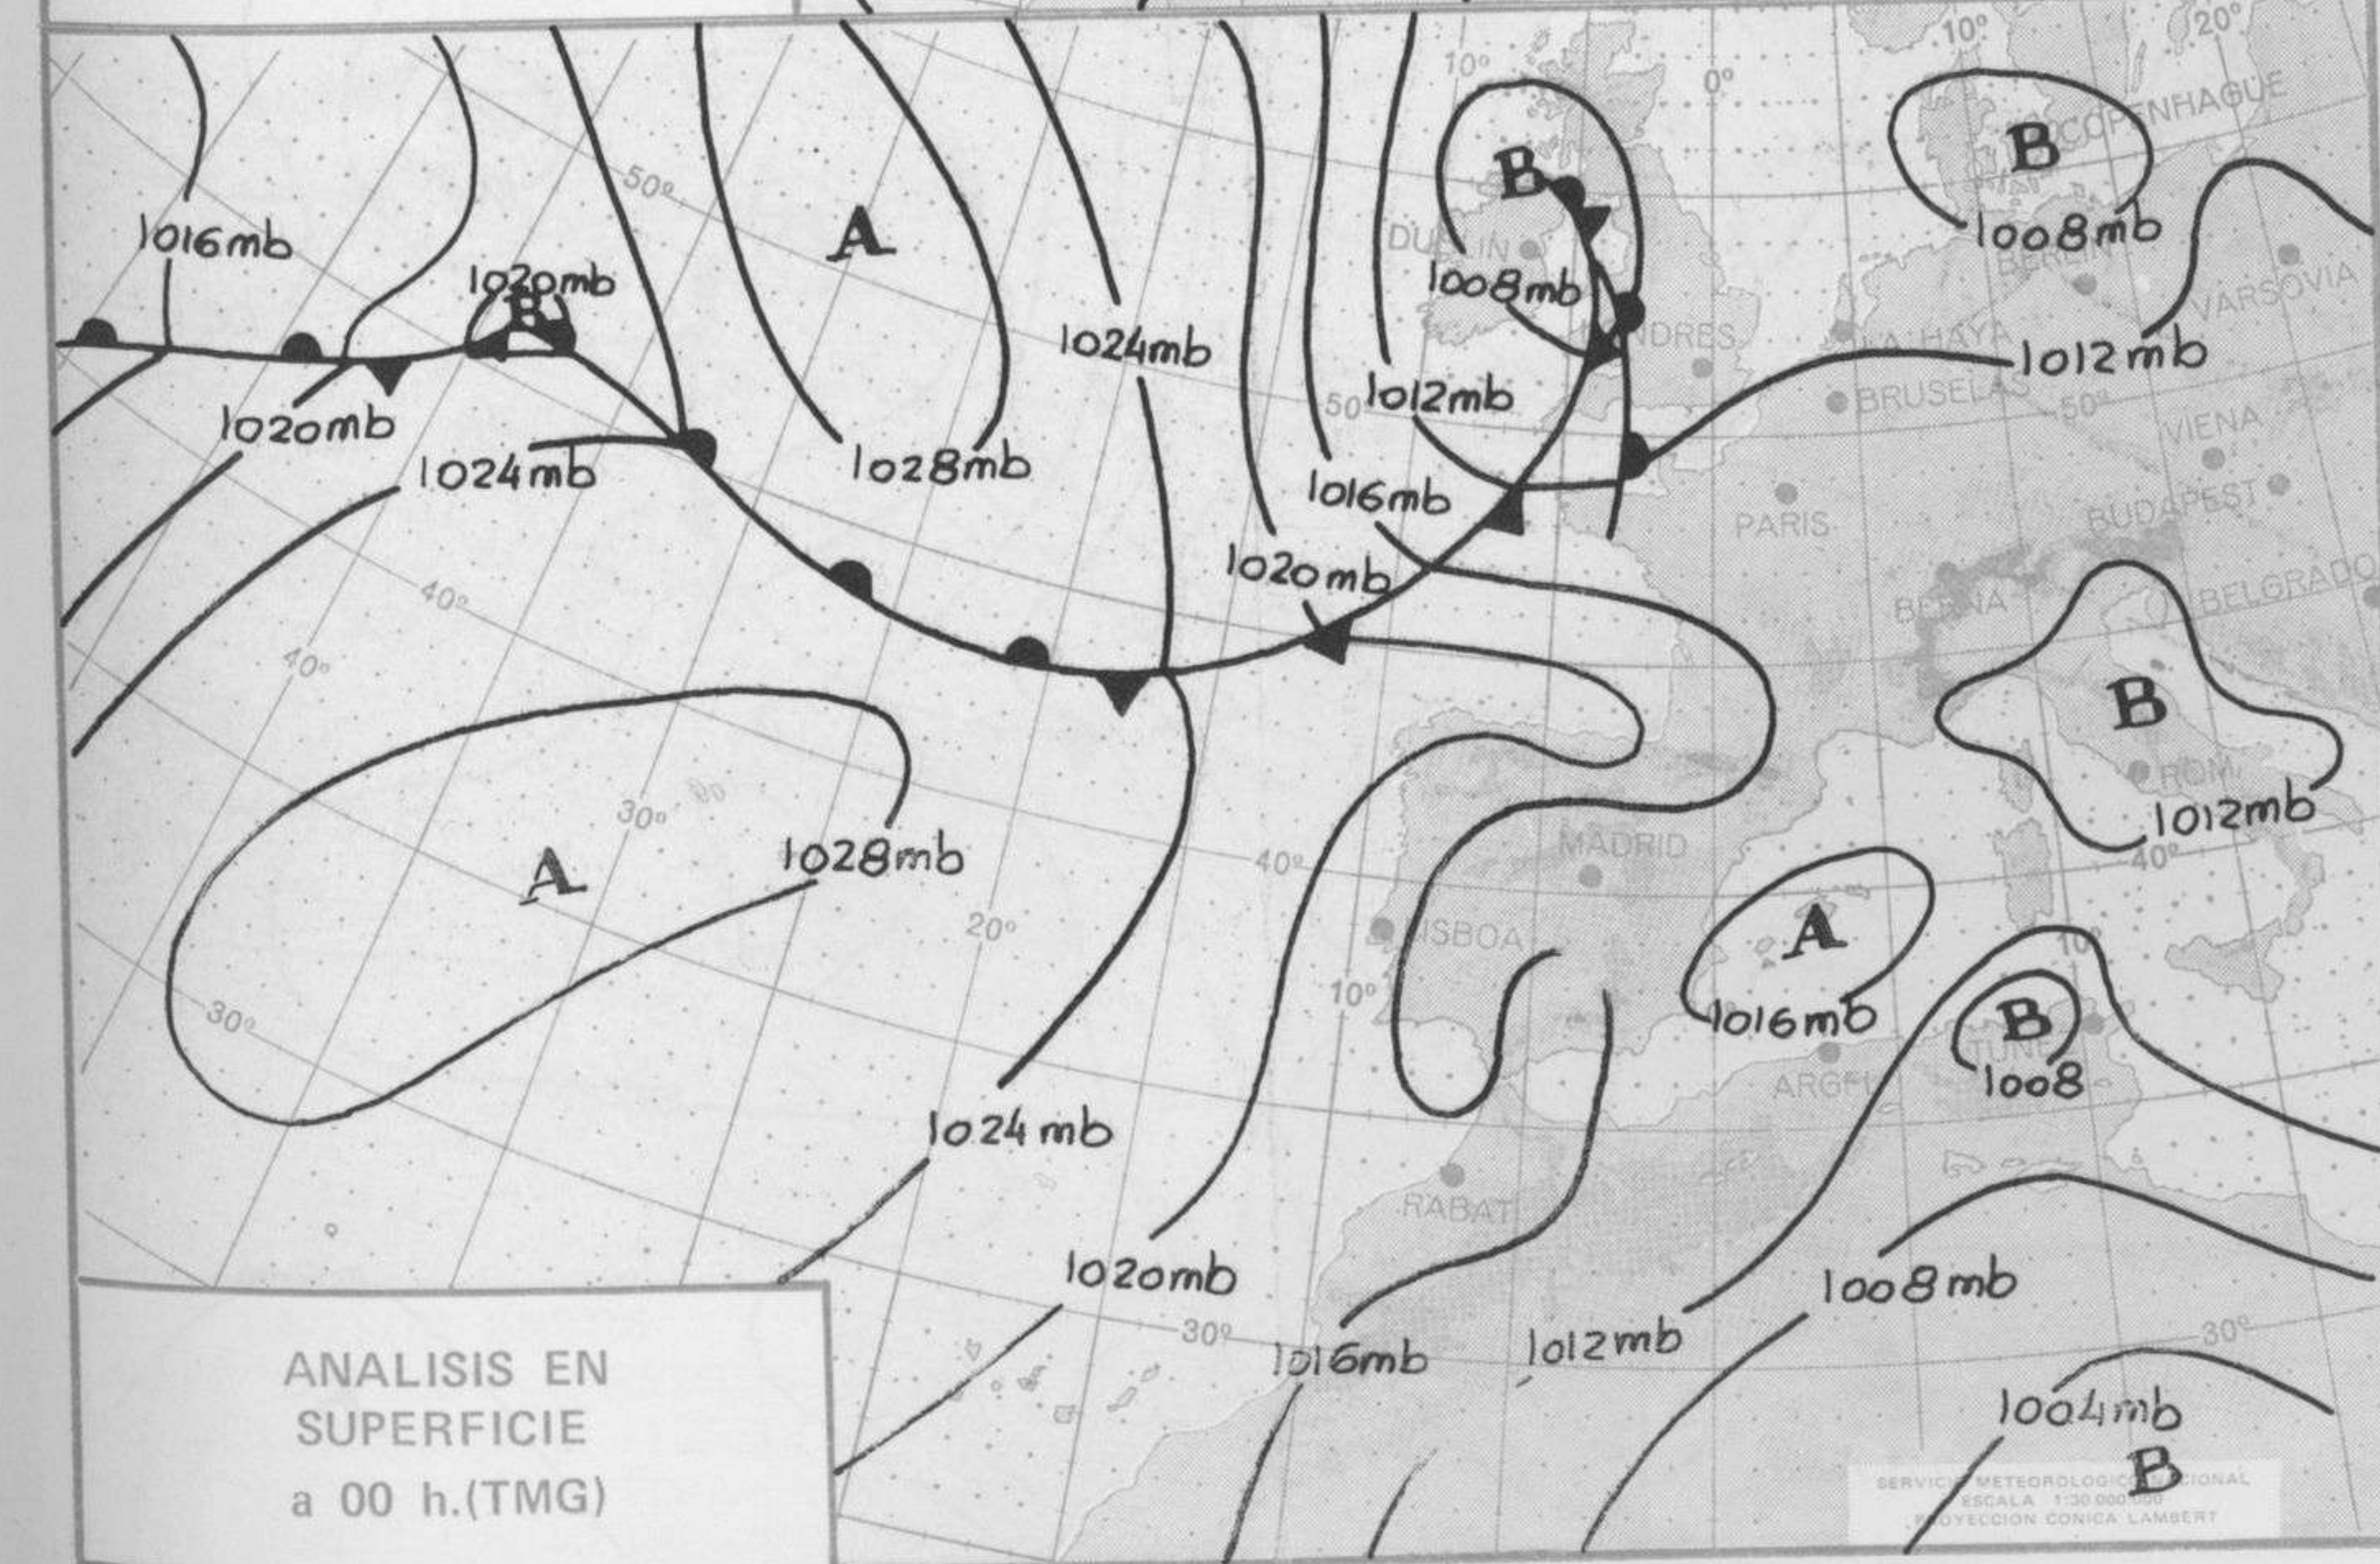

TOPOGRAFIA DE LA SUPERFICIE DE 300 mb. a 12 h. (T.M.G.)
 (➔) Corriente en chorro

SERVICIO METEOROLÓGICO NACIONAL
 ESCALA 1:30.000.000
 PROYECCION CONICA LAMBERT

ESPESOR ENTRE 1000 Y 500 mb. Y FRENTE EN ALTURA a 12 h. (T.M.G.)
 F: aire denso (frio) - C: aire ligero (cálido)