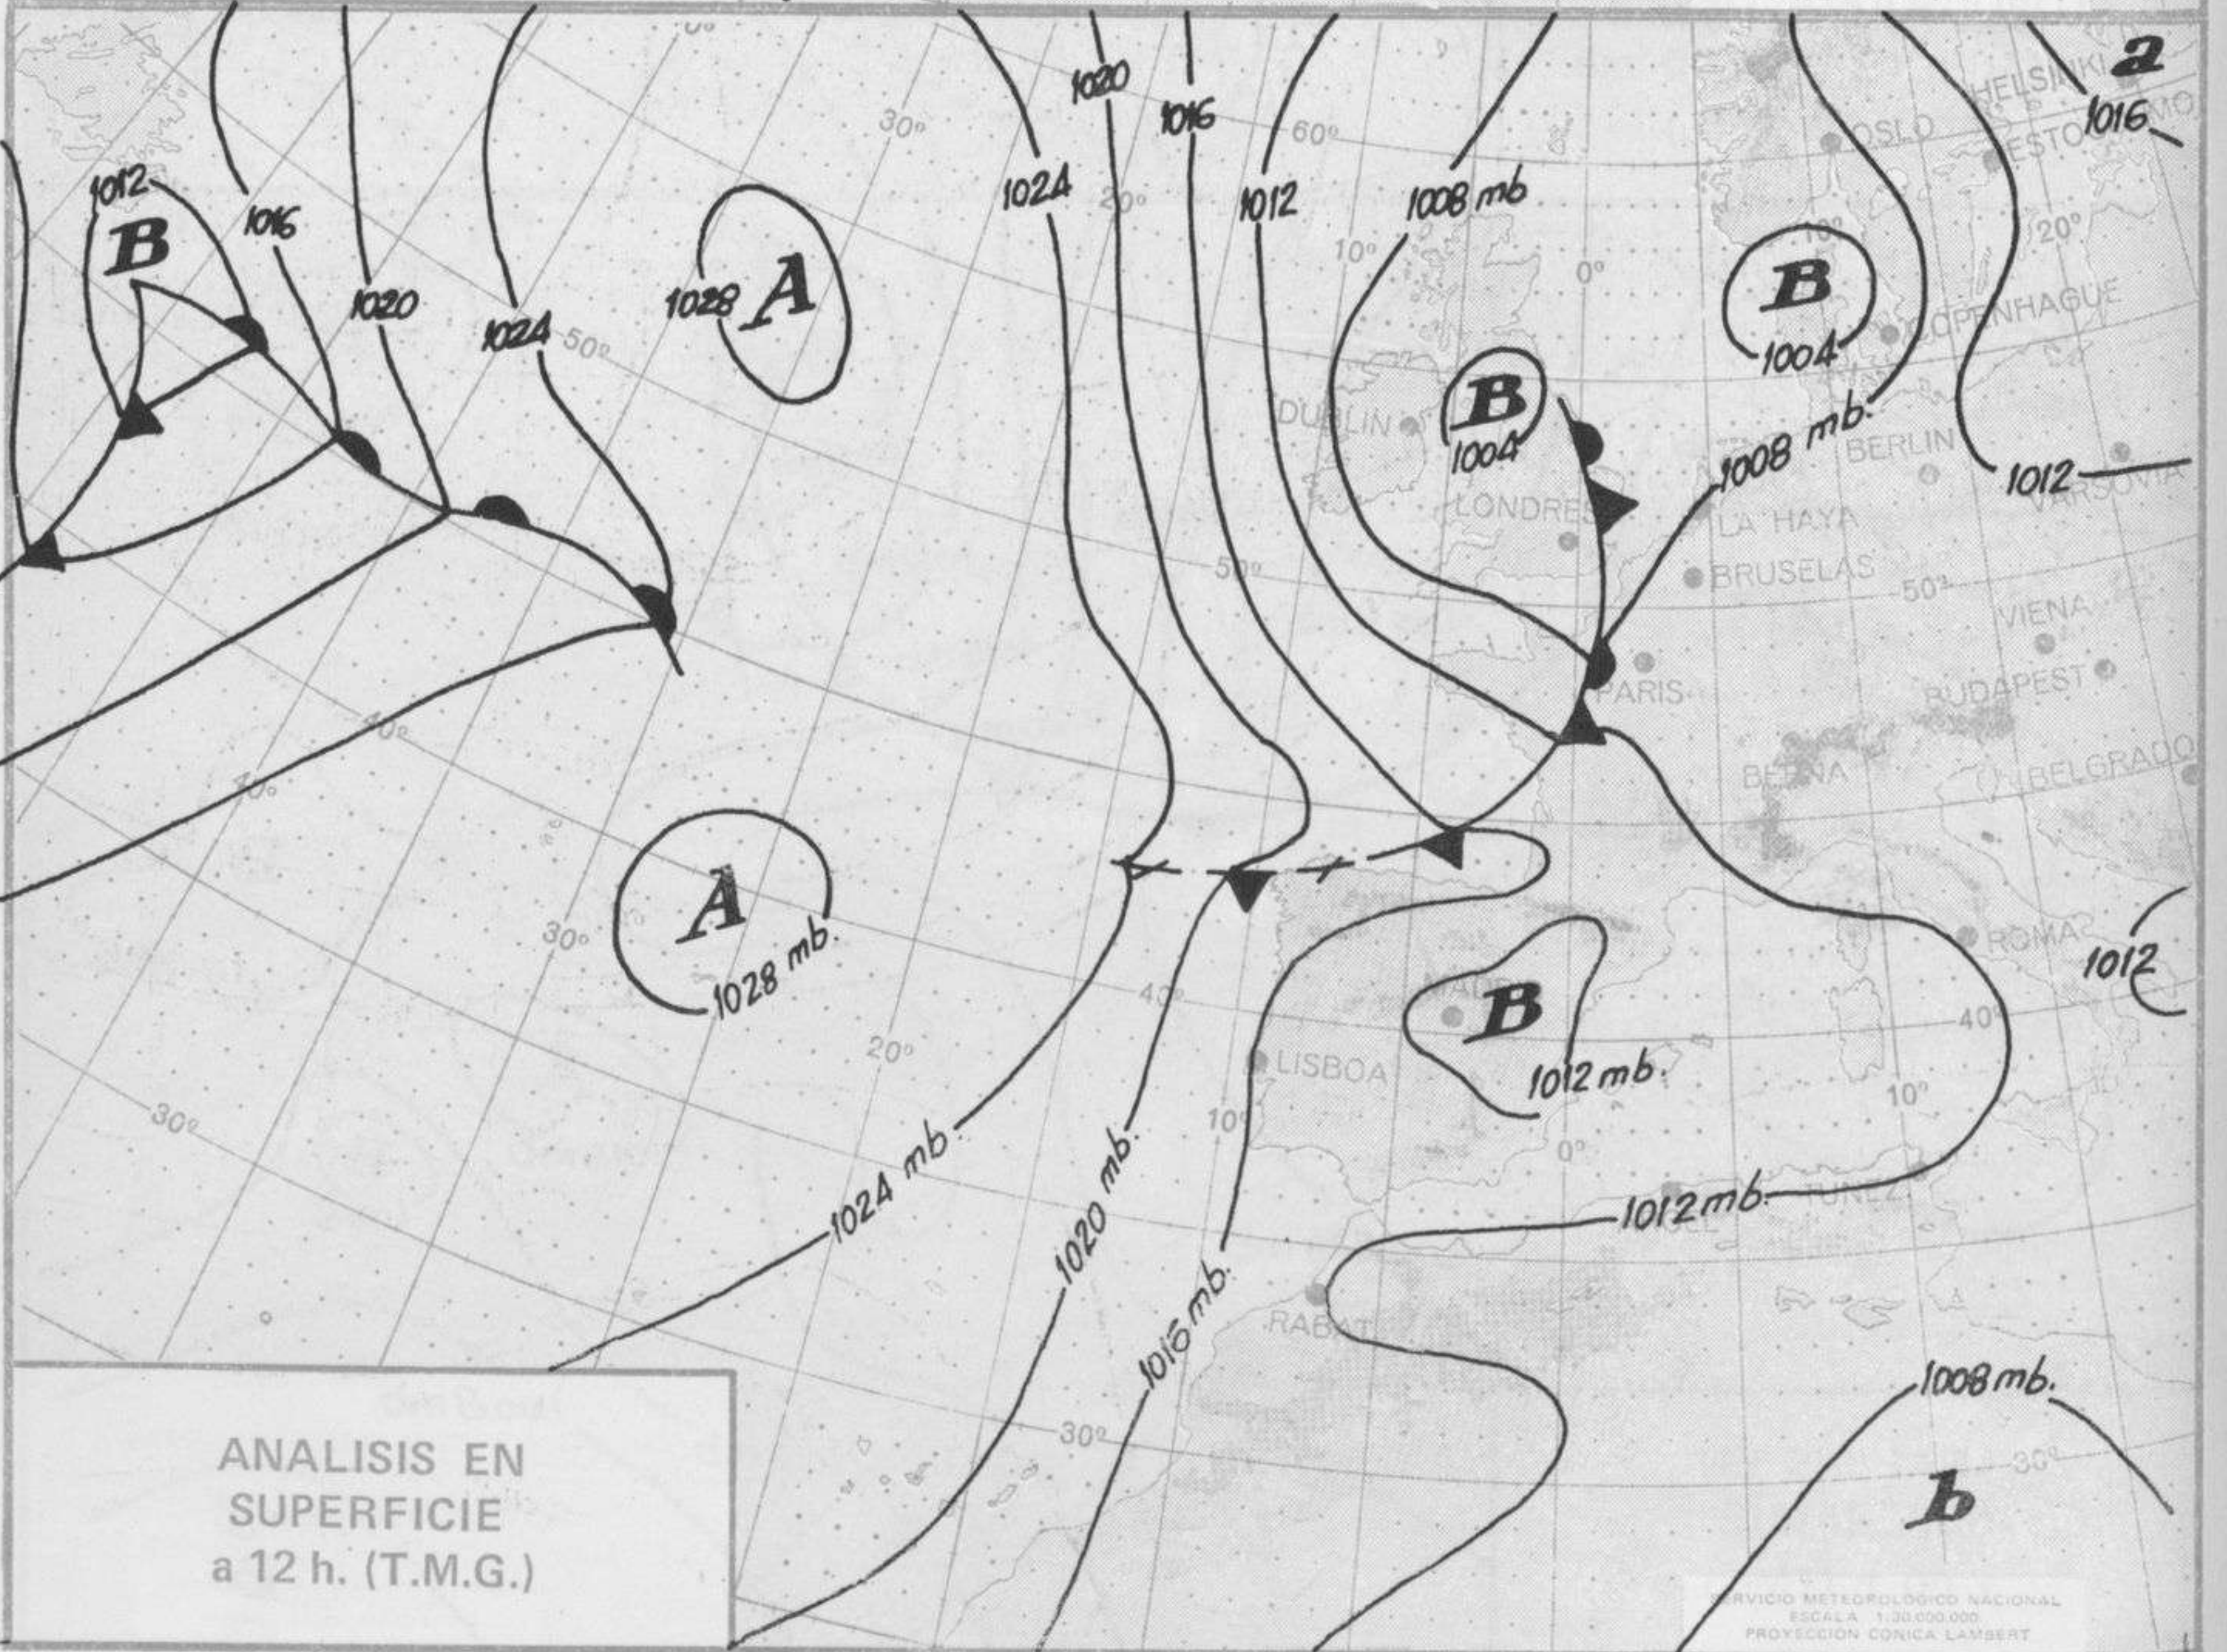

TOPOGRAFIA DE LA SUPERFICIE DE 300 mb. a 12 h. (T.M.G.)
 (➔) Corriente en chorro

SERVICIO METEOROLÓGICO NACIONAL
 ESCALA 1:30.000.000
 PROYECCION CONICA LAMBERT

ESPESOR ENTRE 1000 Y 500 mb. Y FRENTE EN ALTURA a 12 h. (T.M.G.)
 F: aire denso (frio) - C: aire ligero (cálido)