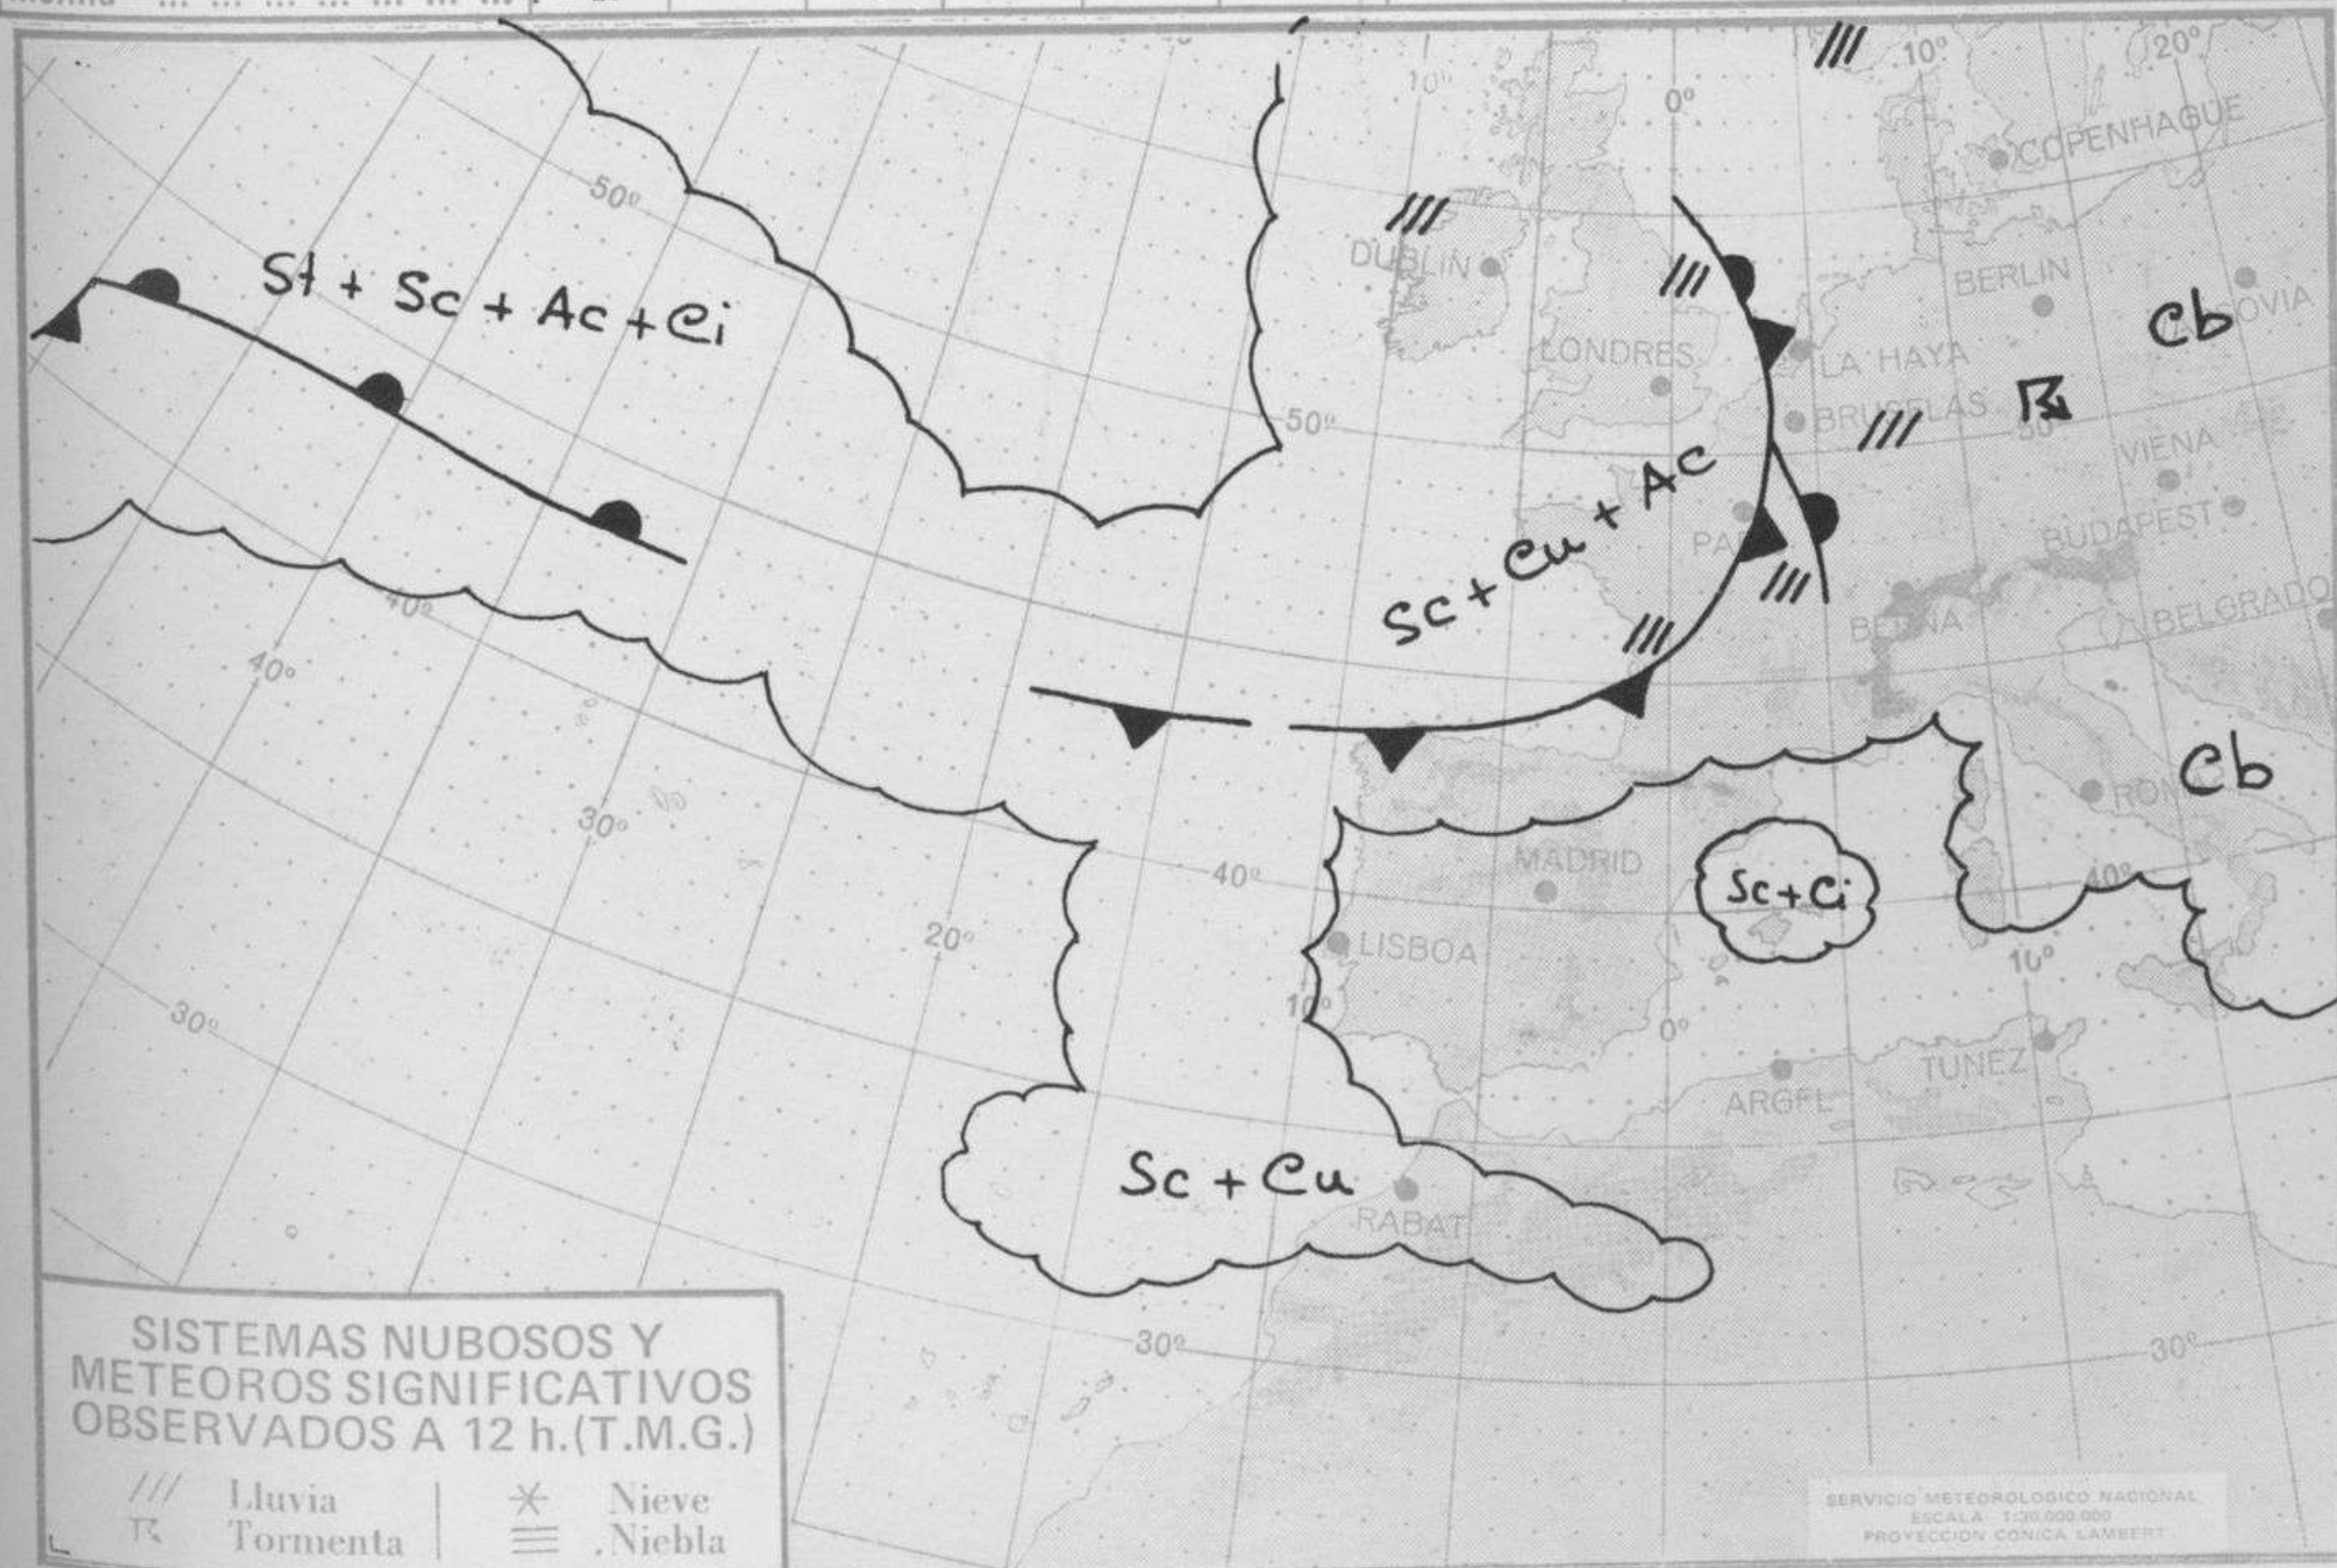

Estaciones	Temperaturas (°C)			Precipitación (l/m²)		Horas de sol ayer	Meteoros significativos			
	Máxima de ayer	Mínima de hoy	12 horas de hoy	06 ayer a 06 hoy	Hoy 06-12		18 horas de ayer	00 horas de hoy	06 horas de hoy	12 horas de hoy
Castellón de la Plana	29	21	28	ip		8.0	☀		☾	☾
Valencia (A)	29	20	29			7.3	☾	☉	☾	☾
Valencia	28	21		ip		8.1	☀		☾	
Alicante (A)	29	19	30			8.2	☾	☉	☀	☉
Alicante	29	18		ip		8.3	☾		☾	
Murcia (A)	32	20				8.9	☾		☾	
Murcia	32	21					☾		☾	
Cartagena	26	22					☾		☾	
San Javier	28	20	30			8.6	☾	☉	☾	☉
Sevilla (A)	34	19	31			11.5	☾	☾	☾	☉
Córdoba (A)	34	19	32			11.0	☾		☉	☉
Jaén										
Granada (A)	32	17	31			11.4	☾	☉	☉	☾
Huelva	28	20				11.0	☾		☉	☉
Jerez de la Frontera (A) ...	32	18	33					☾	☾	☉
Cádiz	25	22	25			12.0	☉		☉	☉
San Fernando	26	20				11.9	☾		☾	
Tarifa	25	19				12.6	☉		☾	
Málaga (A)	29	19	27				☾	☾	☾	☾
Almería (A)	29		27				☾	☉	☾	☾
Palma de Mallorca (A)	31	16	28			11.2	☾	☾	☾	☾
Mahón (A)	27	20	25				☉	☉	☉	☾
Ibiza (A)	29	x	27				☀	☉	☾	☾
Santa Cruz de Tenerife (A) ...	23	15	21			9.4	☾	☀	☀	☾
Santa Cruz de Tenerife	28	23	25			10.3	☾		☾	☾
Las Palmas (A)	25	21	26			9.1	☾	☾	☾	☾
Fuerteventura (A)	28	21	25			11.3	☉		☾	☾
Lanzarote (A)	27	17	25			10.4	☾		☾	☾
Ceuta	28		26				☉	☉	☉	☾
Melilla	29	20	27			11.5	☾	☉	☉	☾