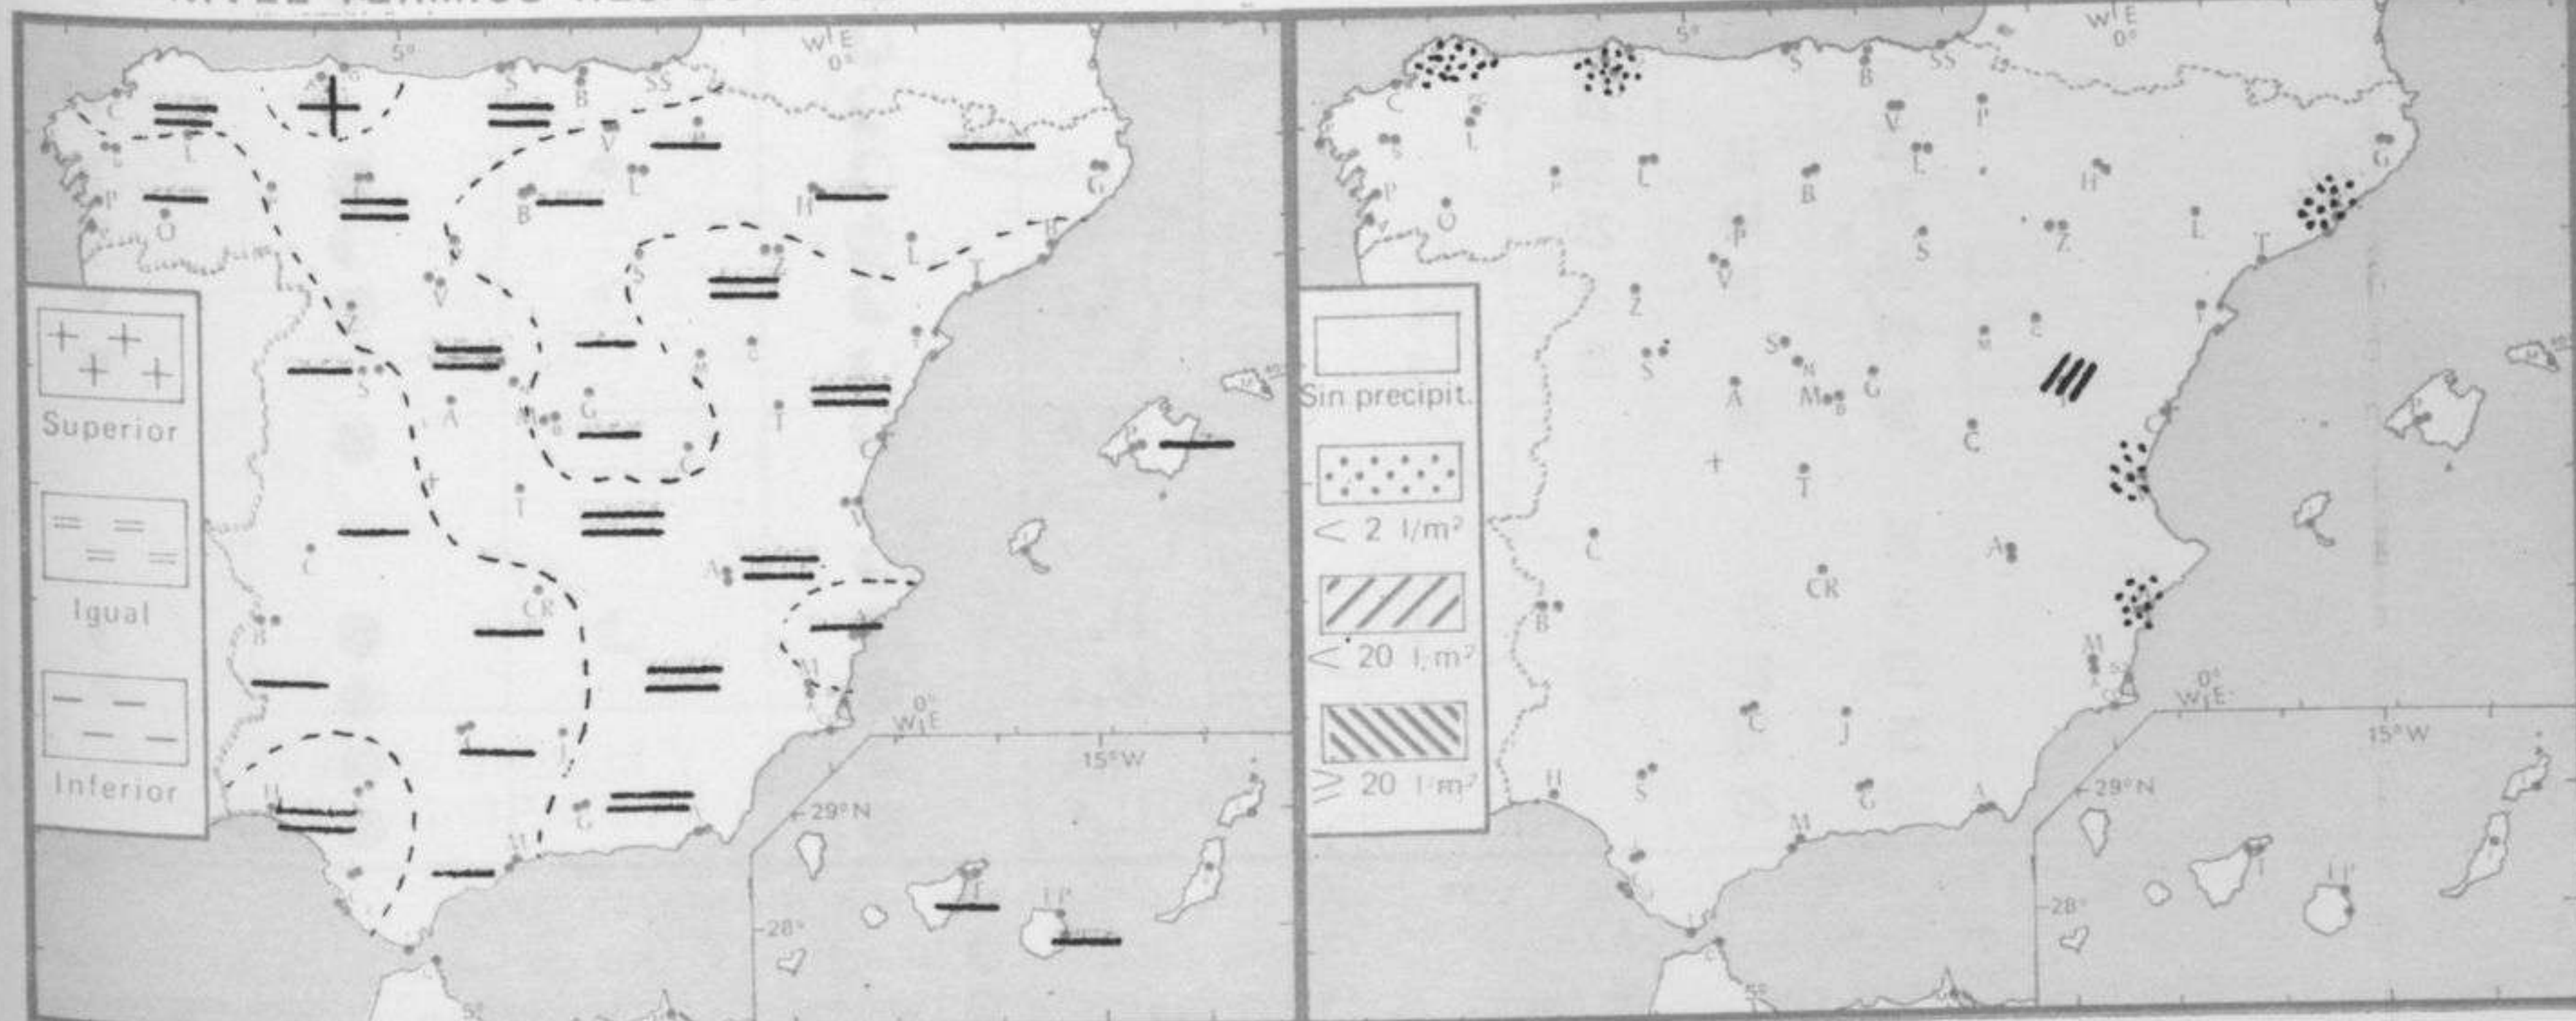

Vientos fuertes: No se han registrado.

Temperaturas destacables: En general, las temperaturas medias han sido iguales o inferiores a las normales. Temperaturas extremas entre capitales de provincia y en las capitales canarias: Máximas de 35° en Cáceres y Sevilla (Tablada), 20° en La Coruña, 28° en Santa Cruz de Tenerife y 25° en Las Palmas; mínimas de 8° en Lugo, 22° en Cádiz y 21° en Canarias.

PRONOSTICO PARA MAÑANA:

Nuboso con chubascos en el norte de Galicia, Cantábrico y alto Ebro principalmente en el área del golfo de Vizcaya. Aumento de nubosidad en el Duero, sistema Central y Pirineos con algún chubasco aislado a última hora del día. En las demás regiones poco nuboso. Se iniciará un descenso de temperatura con vientos de componente norte en el cuadrante noroeste, que posteriormente se extenderá al Centro.

TENDENCIA PARA LOS DIAS .....2.y.3.....

Día 2: Nubosidad variable con algún chubasco en el Cantábrico y alto Ebro. Nuboso con algún chubasco tormentoso en Cataluña, Pirineos y sistema Central. Poco nuboso en las demás regiones.

Día 3: Continuará nuboso con algún chubasco en el Cantábrico. Poco nuboso en las demás regiones.

NIVEL TERMICO RESPECTO AL NORMAL

AREAS CON PRECIPITACION (12 h. ayer a 12 h. hoy)