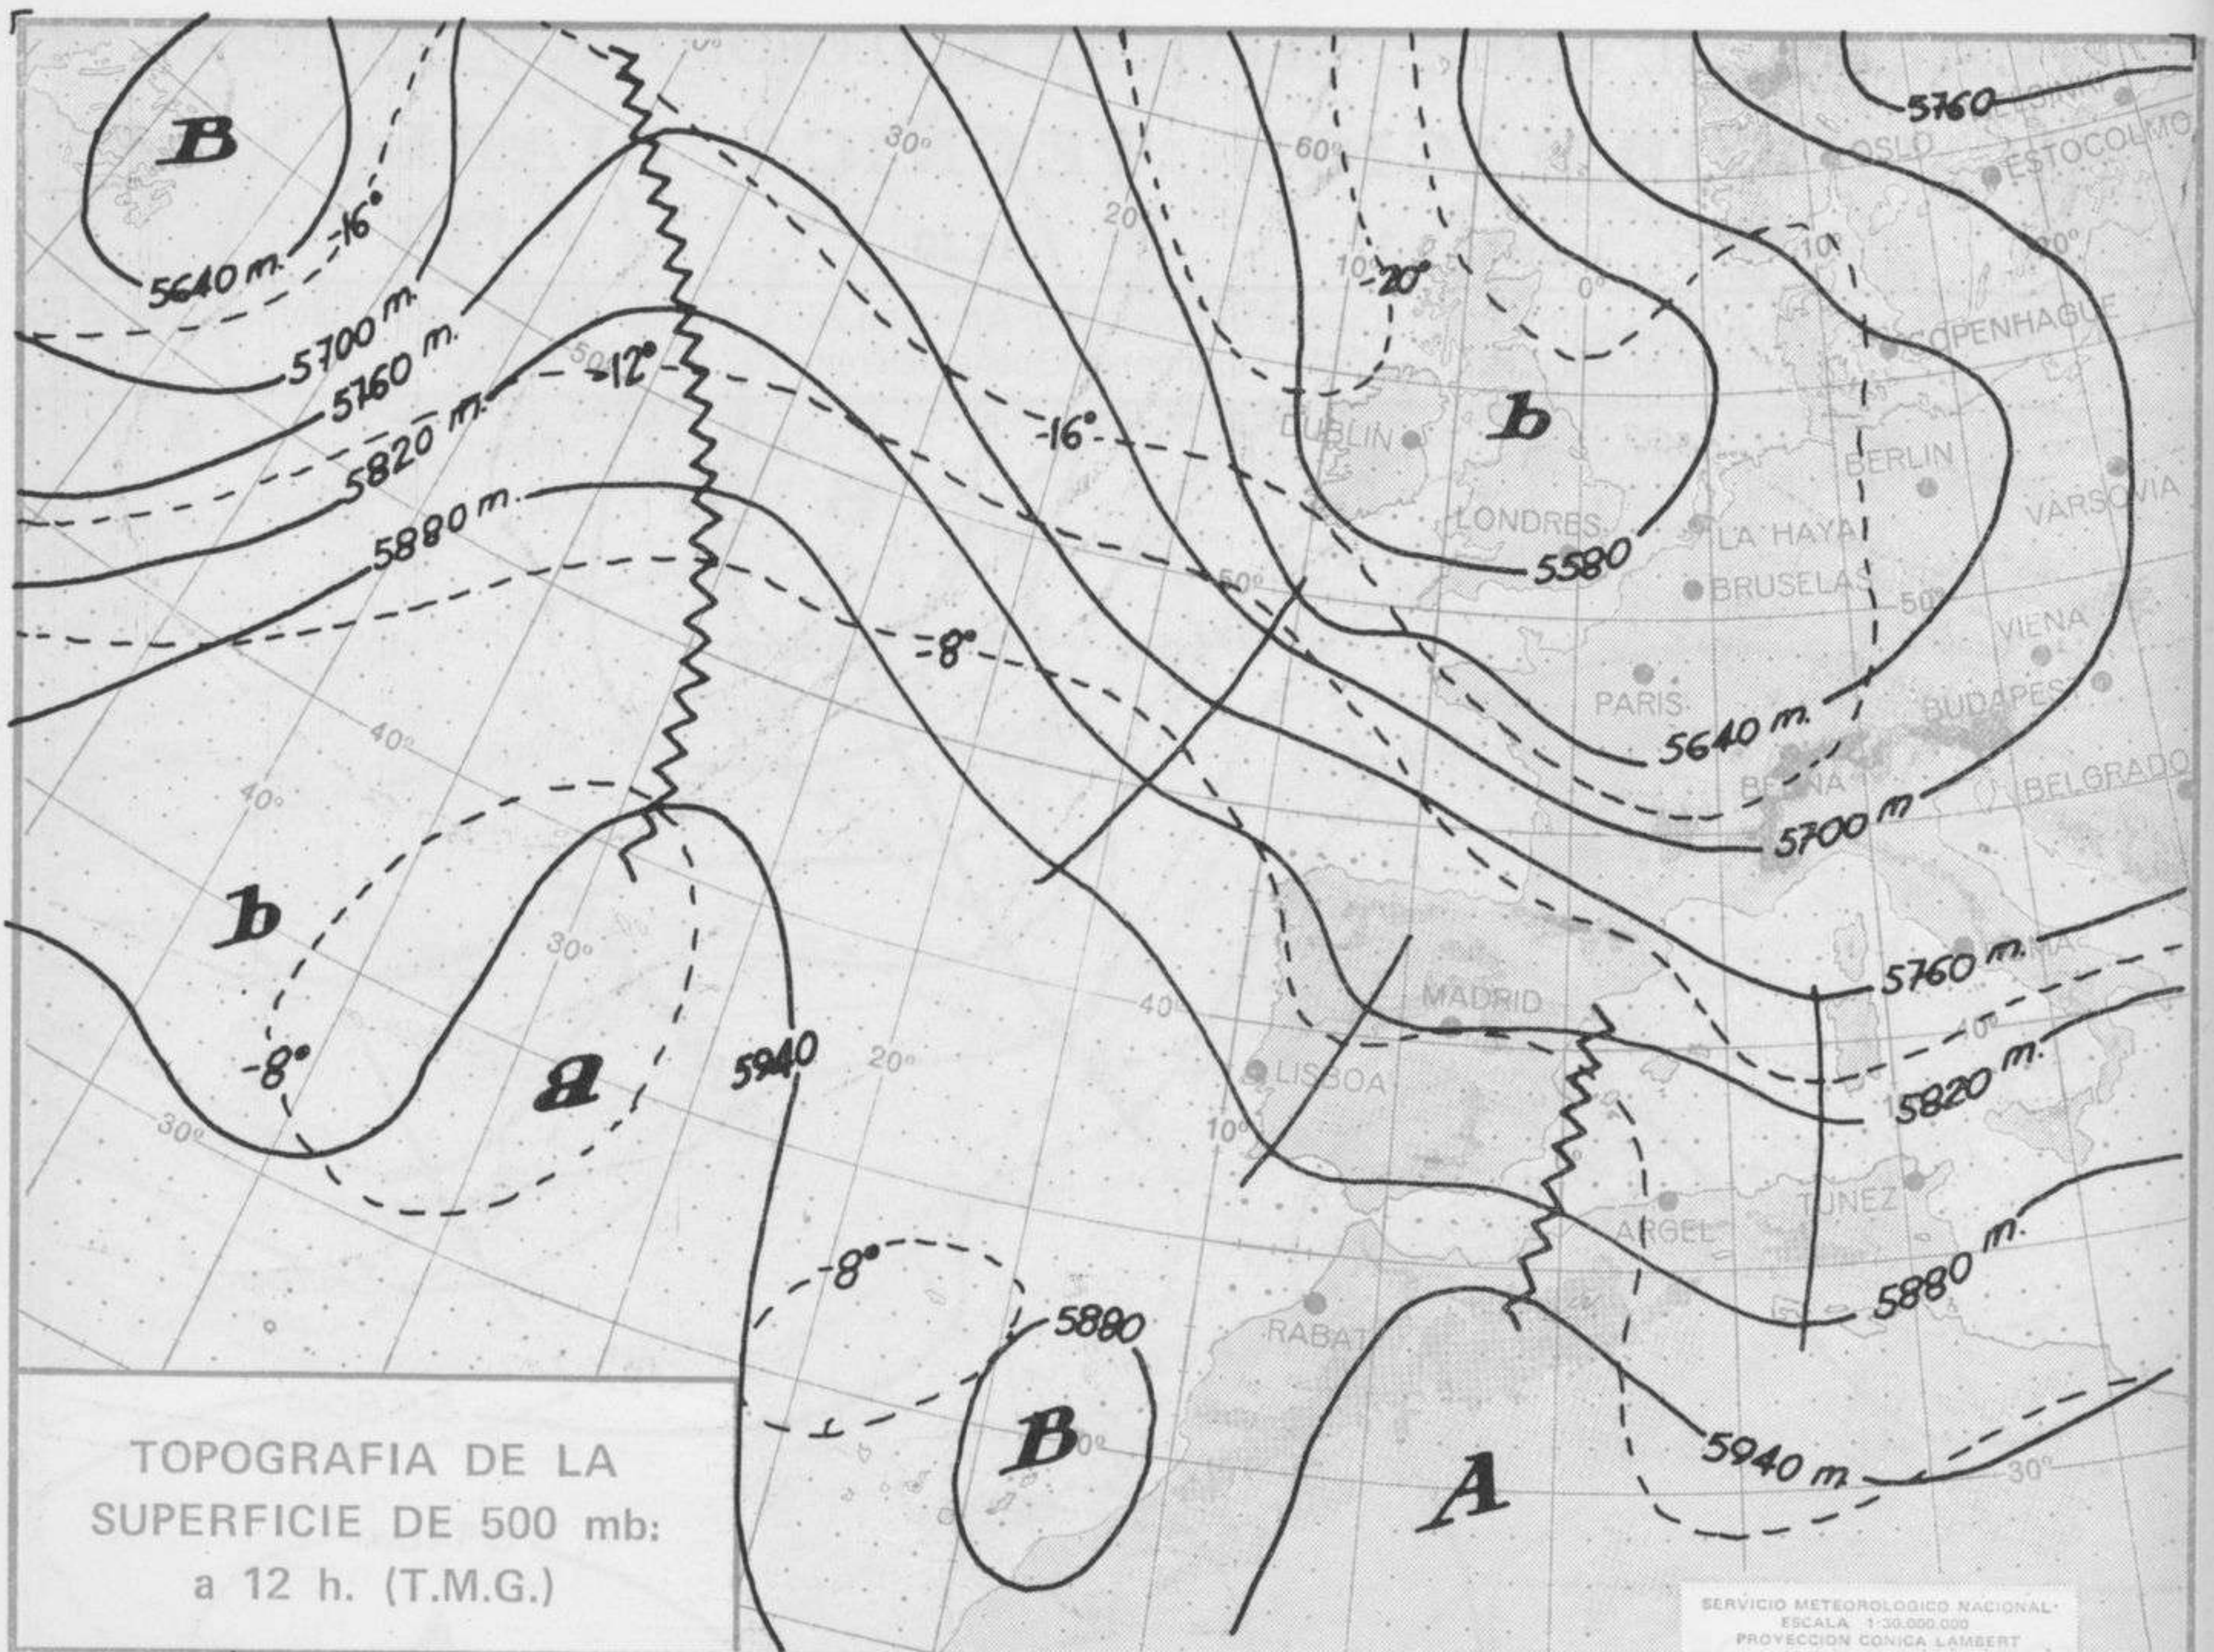

TOPOGRAFIA DE LA SUPERFICIE DE 300 mb. a 12 h. (T.M.G.)
 (➔) Corriente en chorro

SERVICIO METEOROLÓGICO NACIONAL
 ESCALA 1:30.000.000
 PROYECCION CONICA LAMBERT

ESPESOR ENTRE 1000 Y 500 mb. Y FRENTE EN ALTURA a 12 h. (T.M.G.)
 F: aire denso (frio) - C: aire ligero (cálido)