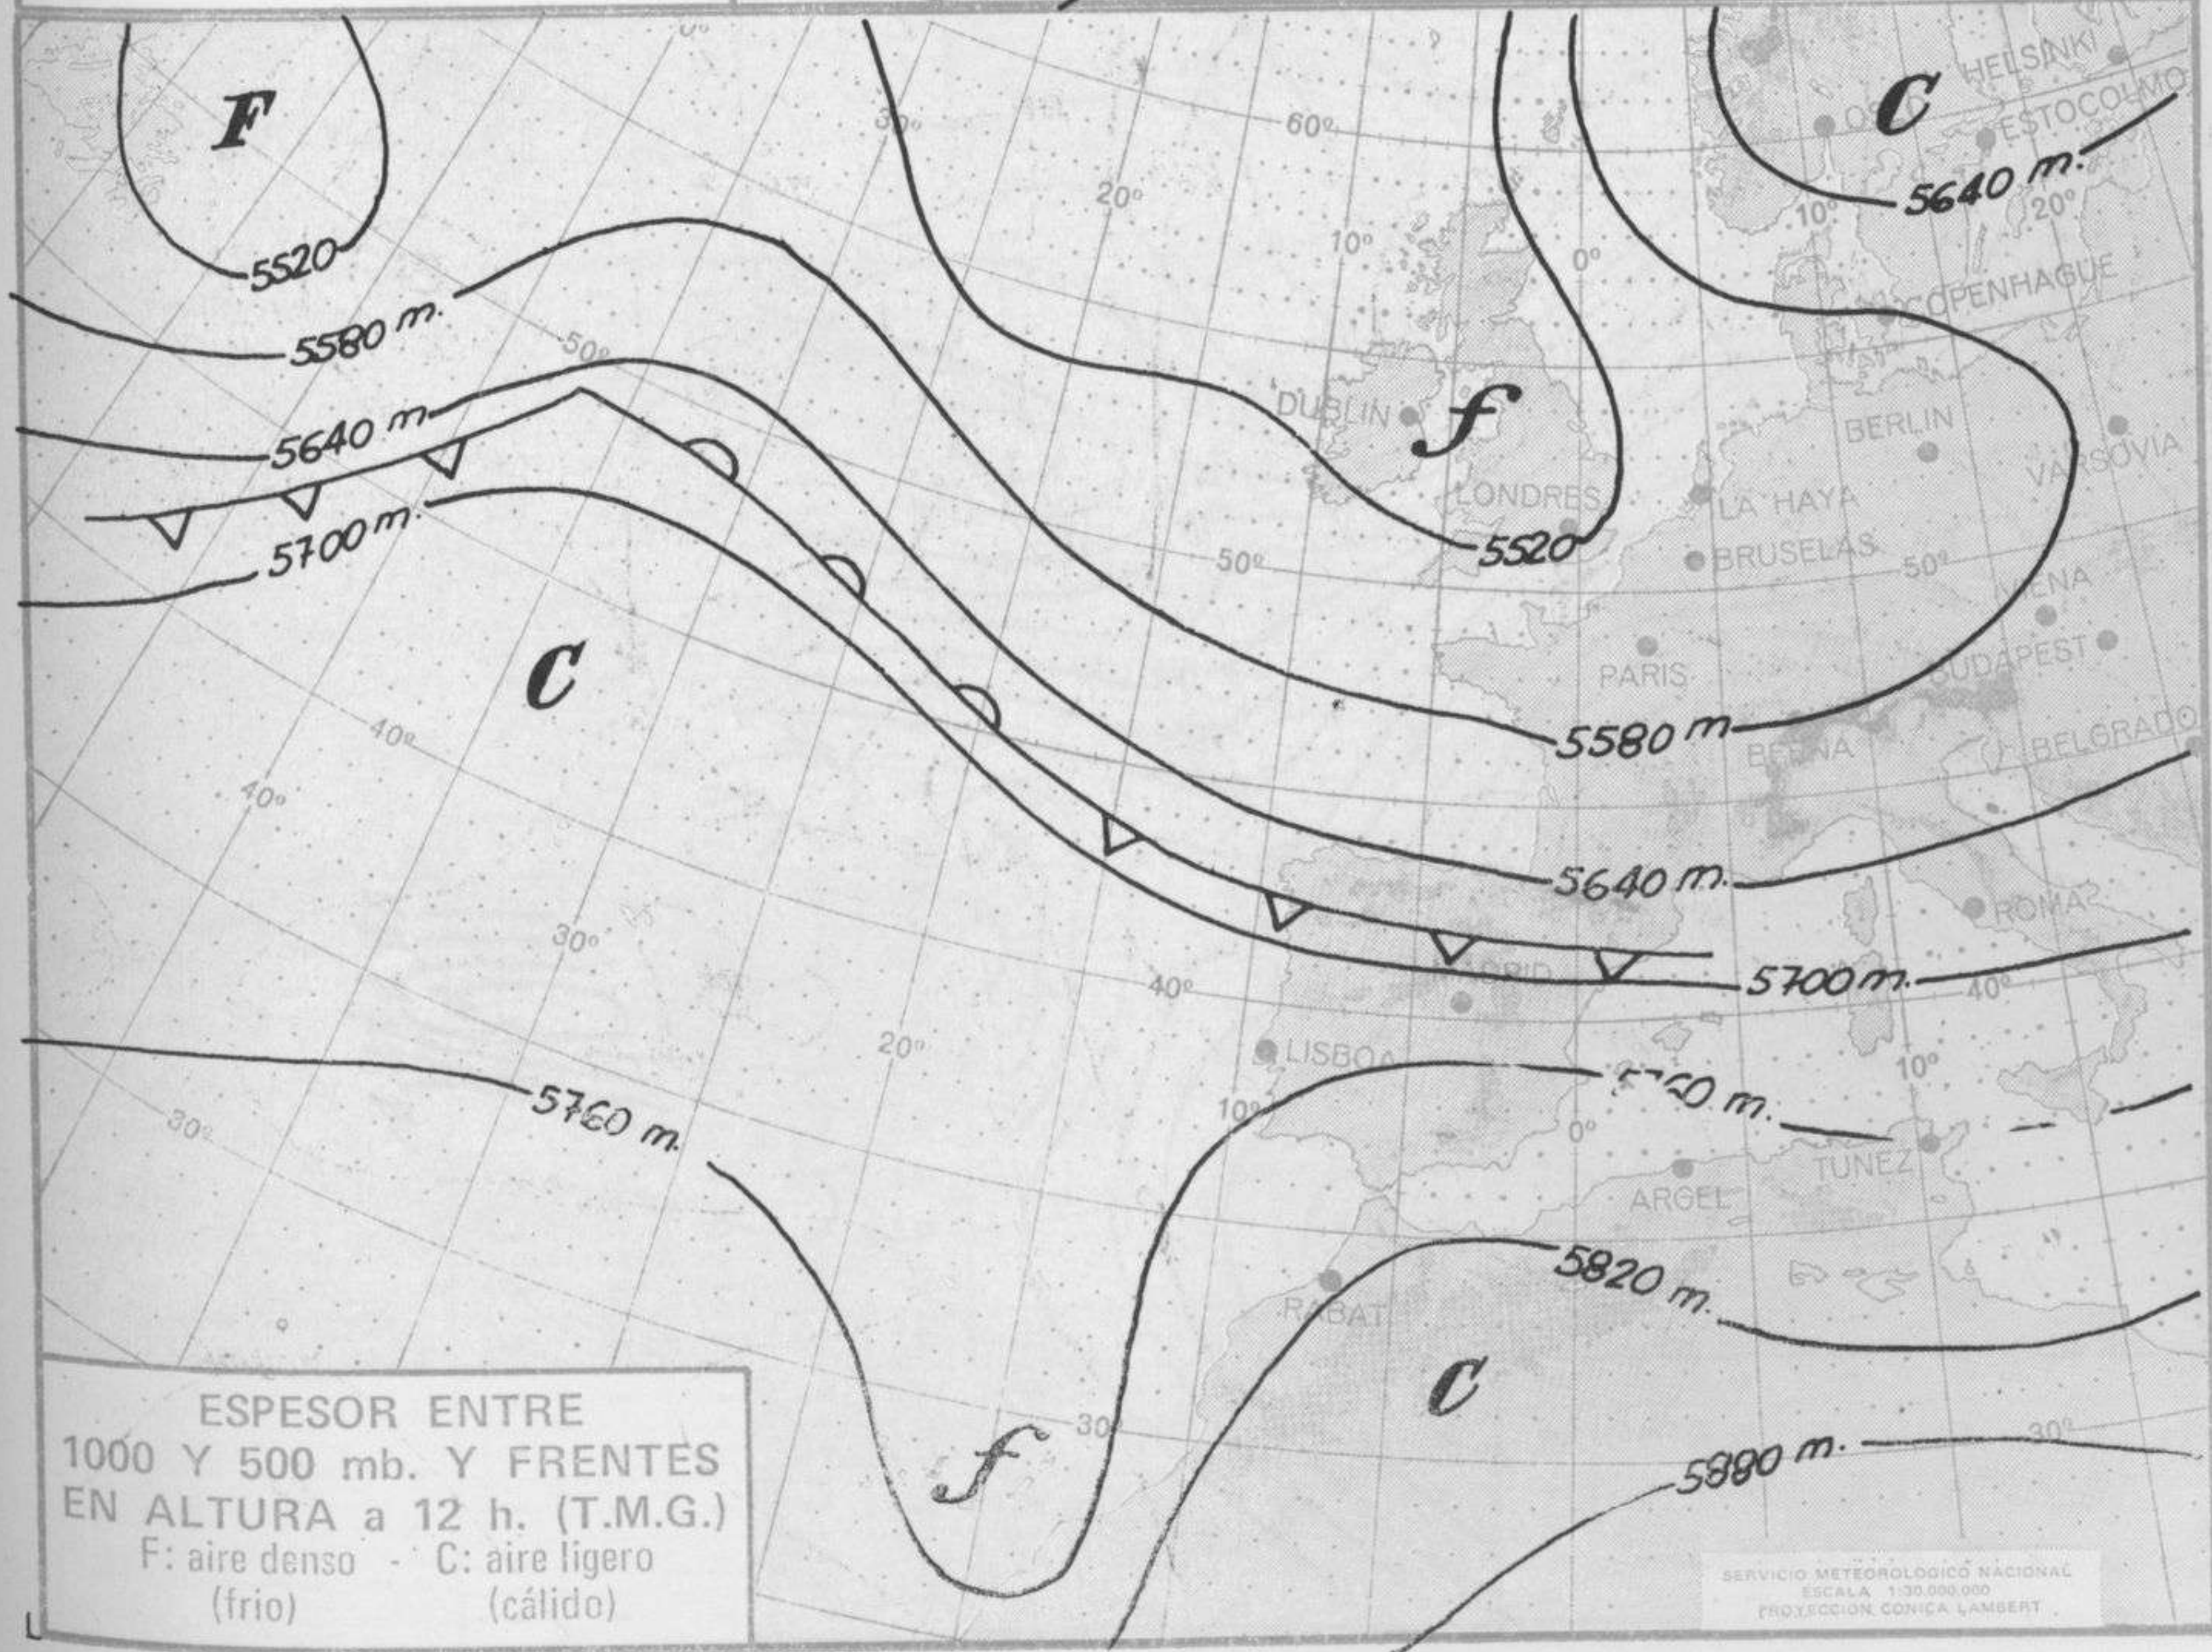

TOPOGRAFIA DE LA SUPERFICIE DE 300 mb. a 12 h. (T.M.G.)
 (➔) Corriente en chorro

SERVICIO METEOROLÓGICO NACIONAL
 ESCALA 1:30.000.000
 PROYECCION CONICA LAMBERT

ESPESOR ENTRE 1000 Y 500 mb. Y FRENTE EN ALTURA a 12 h. (T.M.G.)
 F: aire denso (frio) - C: aire ligero (cálido)