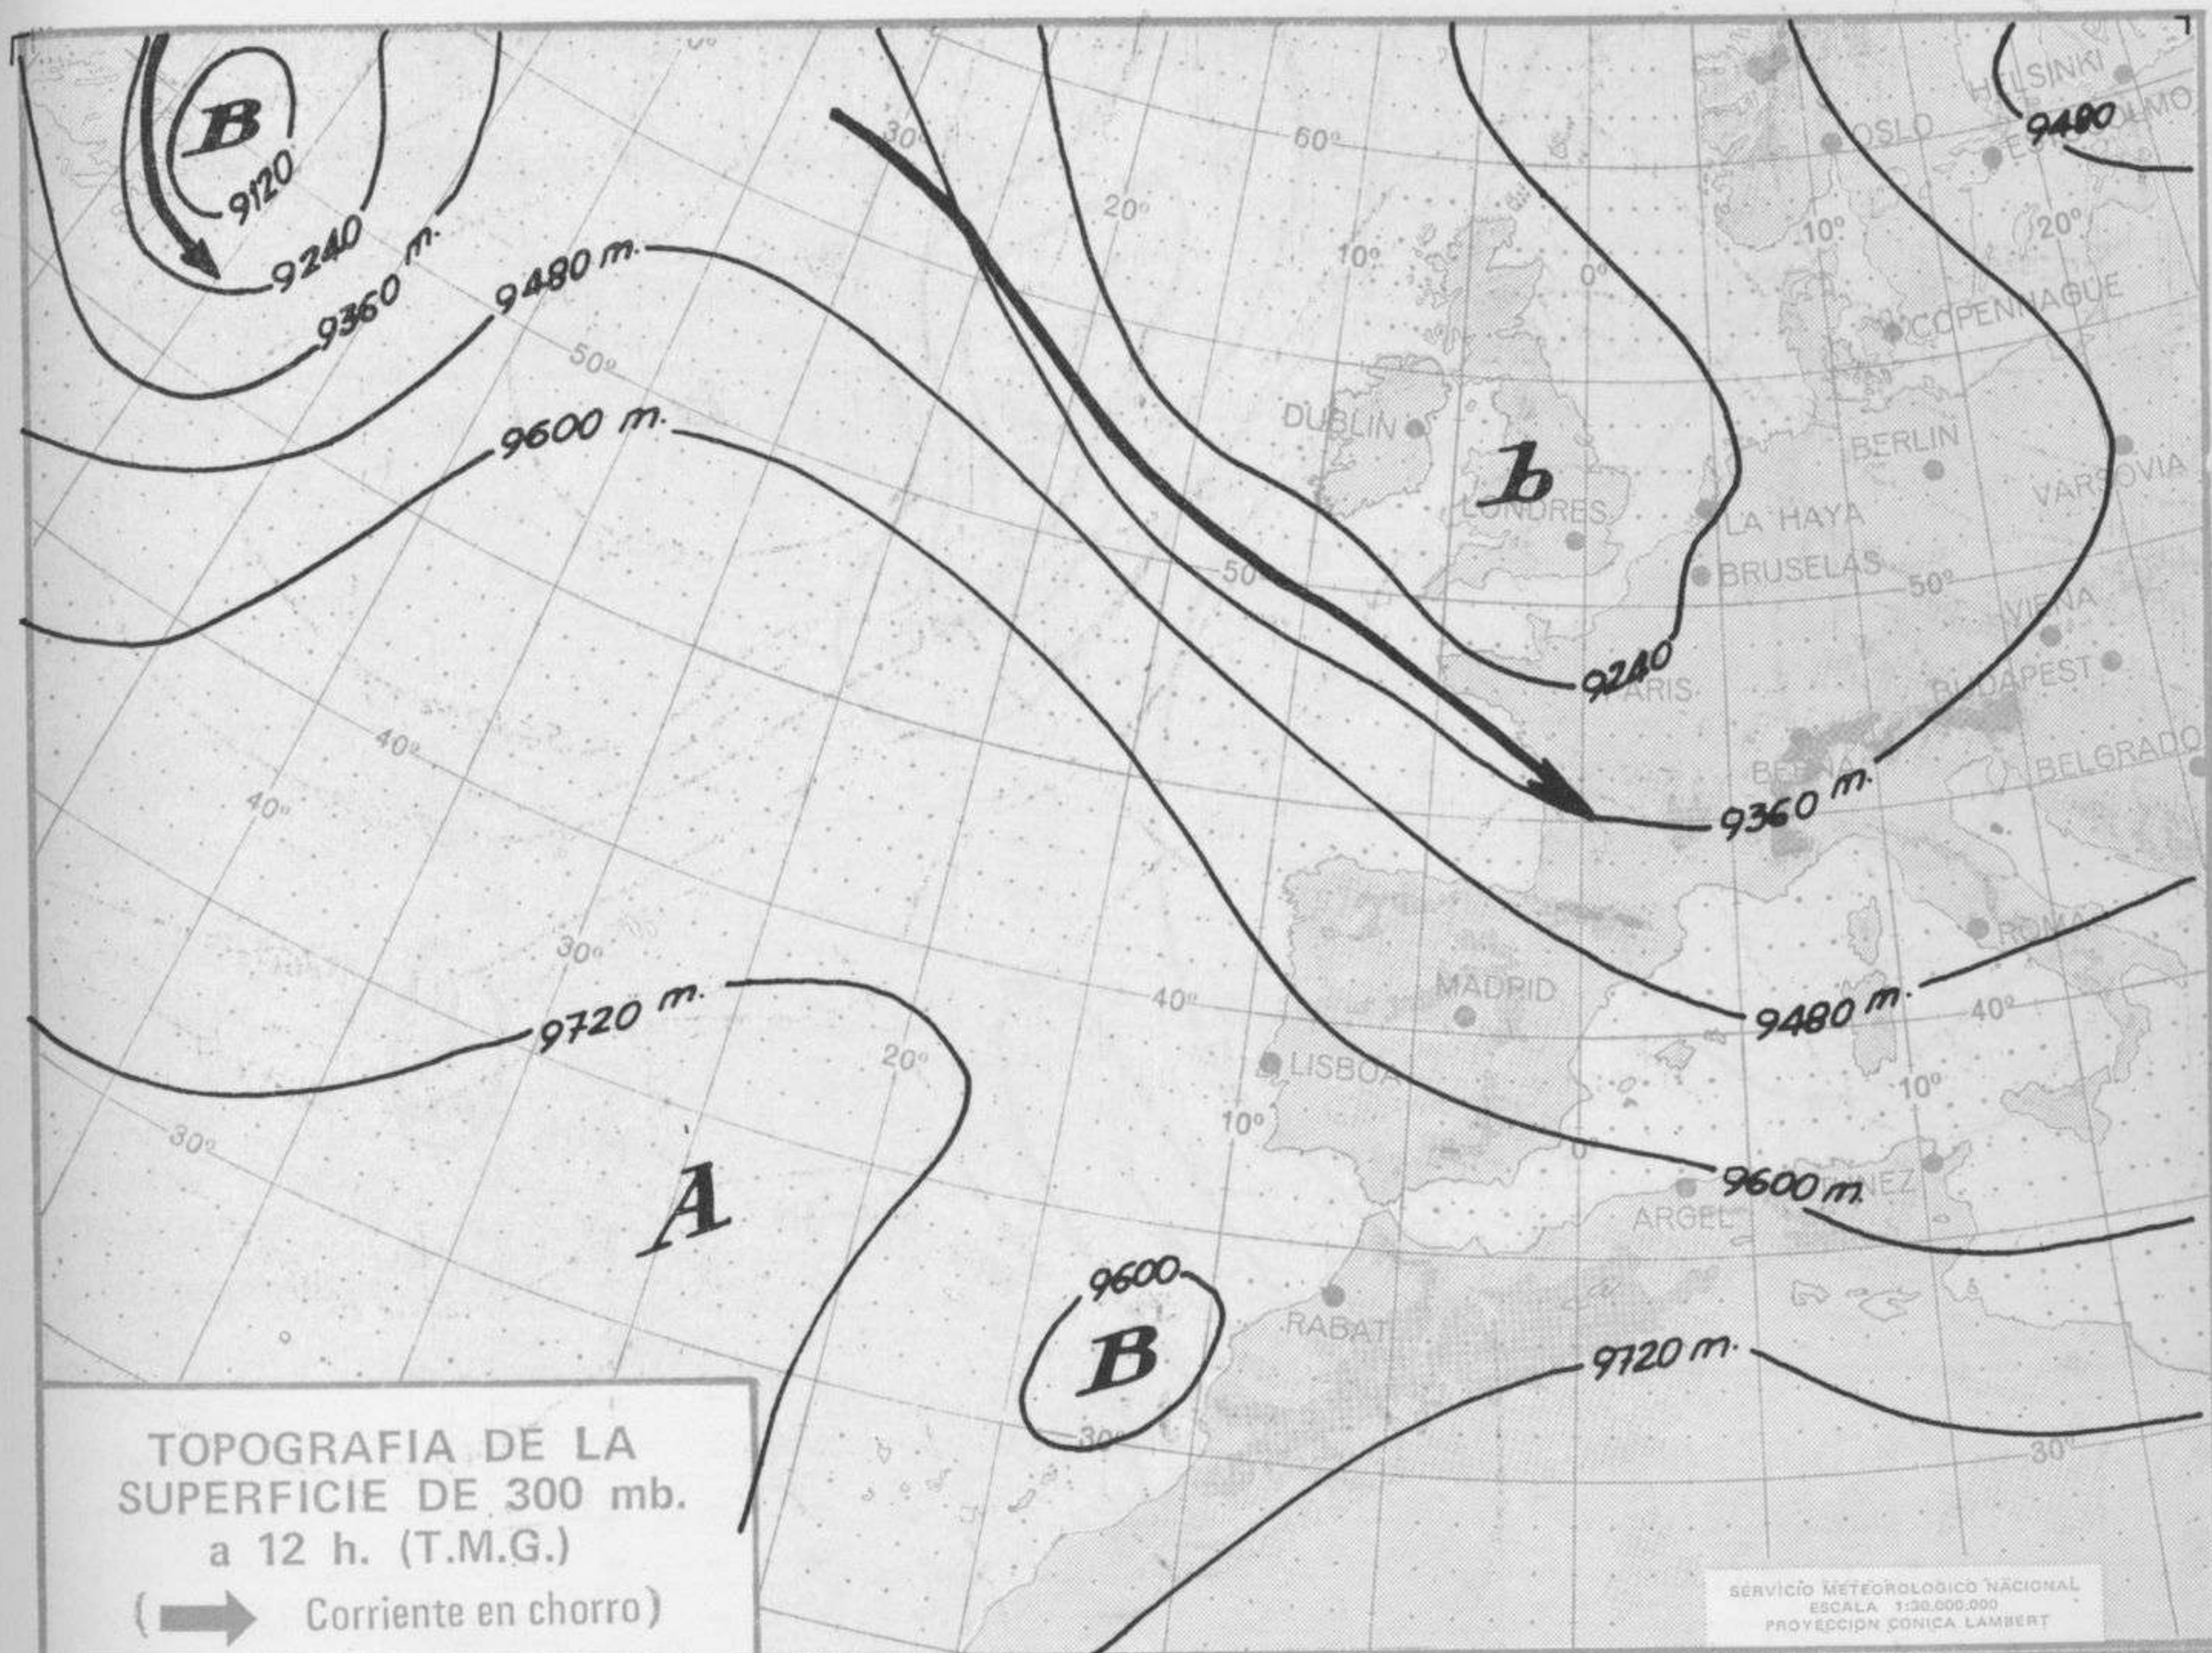

TOPOGRAFIA DE LA SUPERFICIE DE 300 mb. a 12 h. (T.M.G.)
(➔) Corriente en chorro

SERVICIO METEOROLÓGICO NACIONAL
ESCALA 1:30.000.000
PROYECCION CONICA LAMBERT