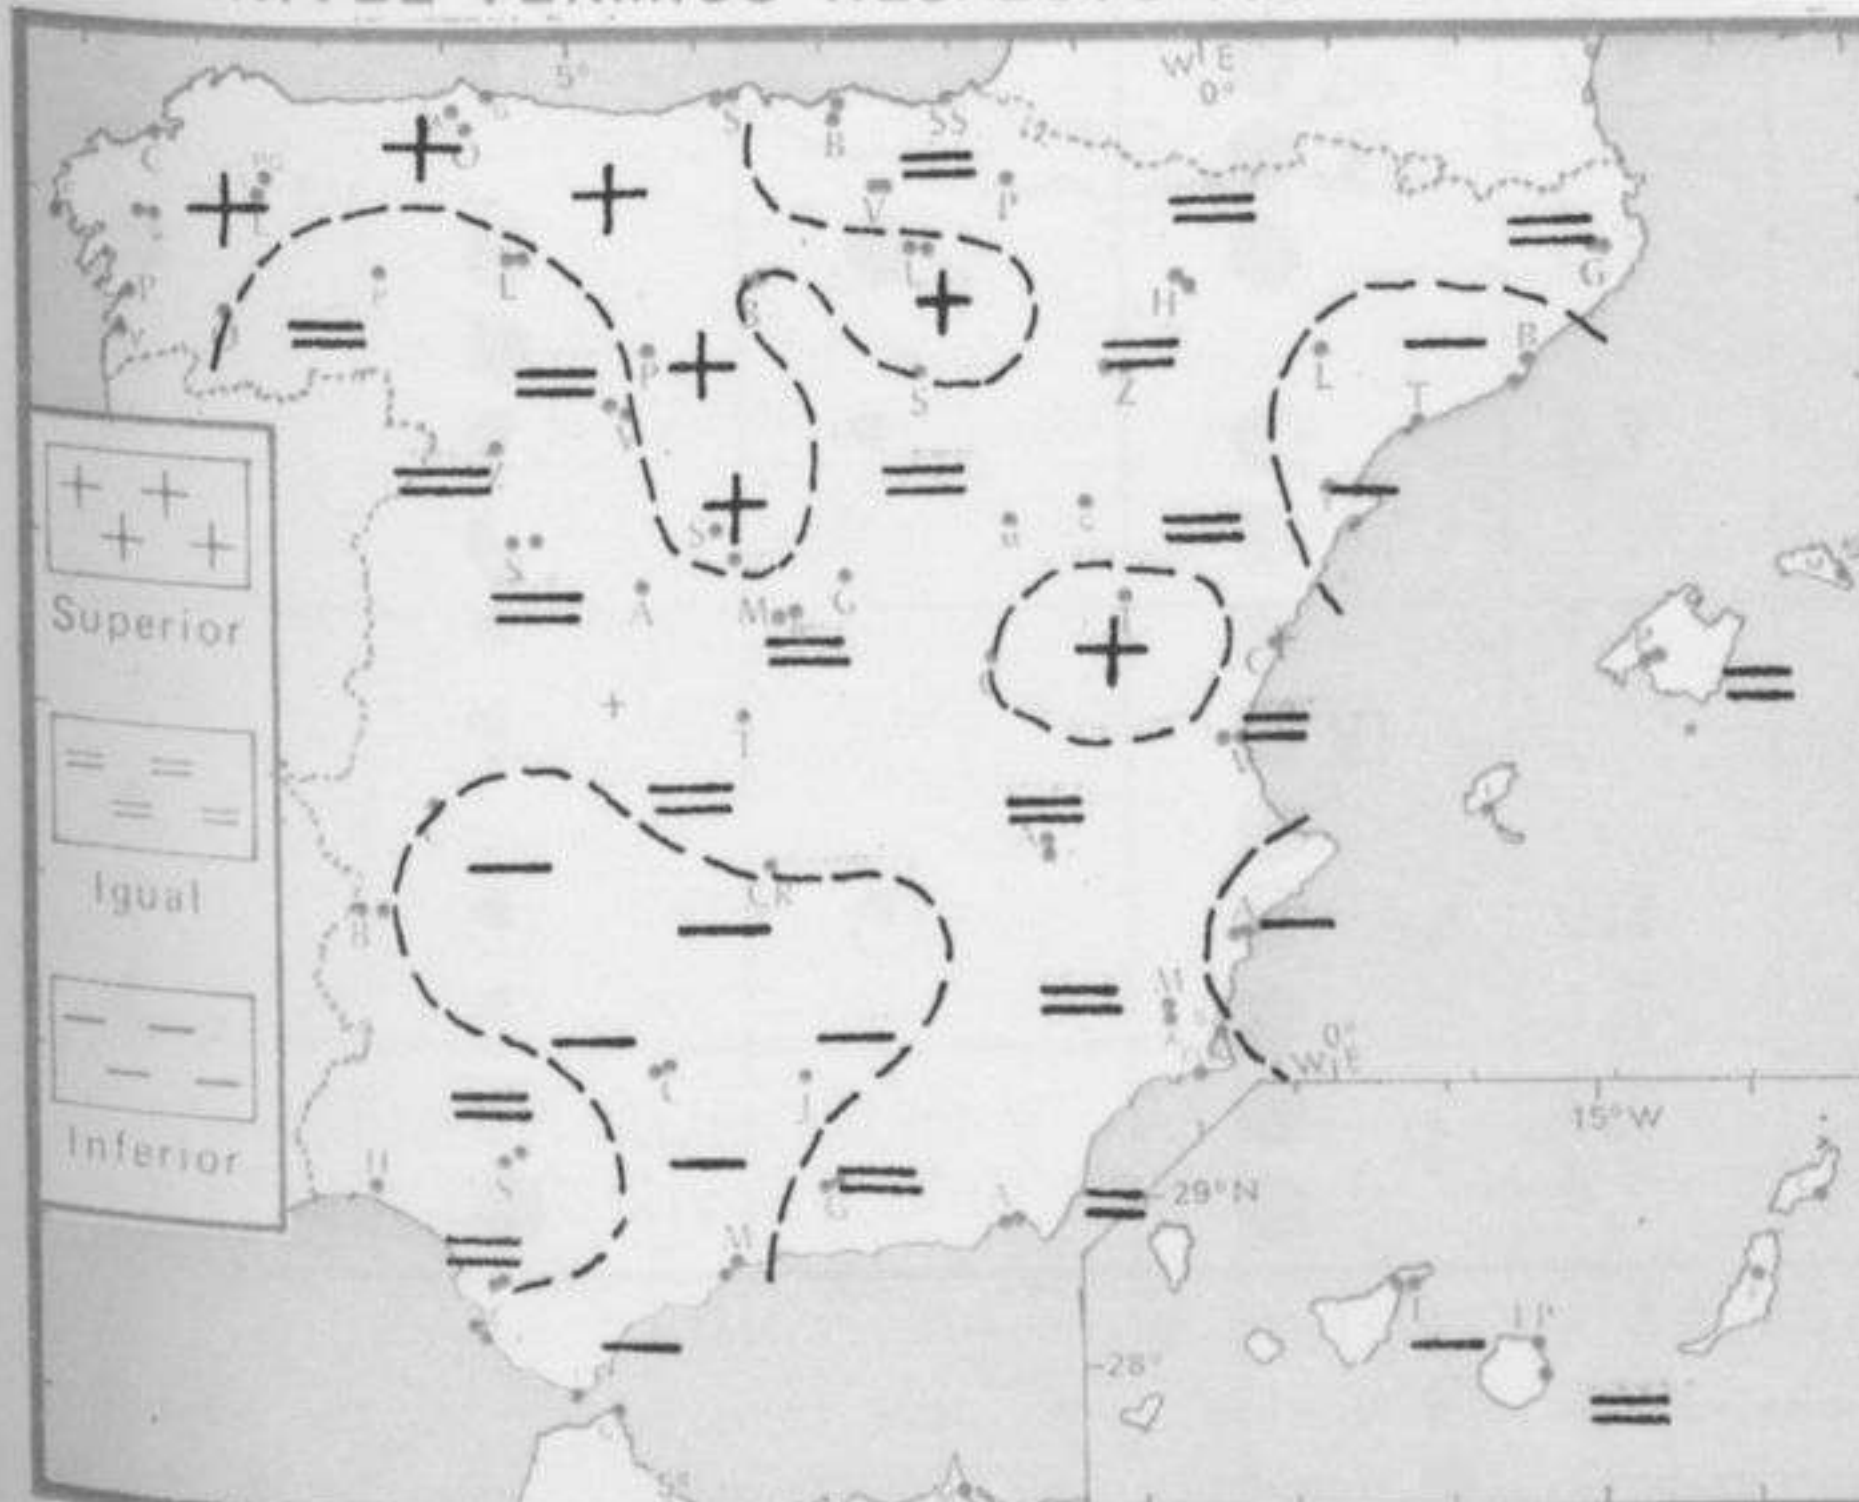

Nubosidad y precipitaciones: Se registraron chubascos tormentosos en el Duero, Ebro y algún punto de la cordillera Ibérica y Levante. En las primeras horas de hoy se formaron neblinas en puntos del Cantábrico y litoral sur de Andalucía. La nubosidad ha sido escasa en el Mediterráneo y en Canarias y variable en el resto de España.

Vientos fuertes: No se han registrado.

Temperaturas destacables: Las temperaturas medias han sido superiores a las normales en el litoral gallego, mitad occidental del Cantábrico y puntos de la meseta Norte; inferiores en Andalucía, La Mancha y Extremadura e iguales en las demás regiones. Las máximas oscilaron de 22° en Galicia y Cantábrico a 36° en Córdoba y Sevilla y las mínimas entre 14° en Orense, León y Vitoria y 23° en Almería. A mediodía de hoy la más alta correspondía a Córdoba con 32° y la más baja a Oviedo y Cádiz con 22 grados.

PRONOSTICO PARA MAÑANA:

Nubosidad variable con nieblas por la mañana en el Cantábrico. En las demás regiones cielo parcialmente nuboso con alguna tormenta o chubasco tormentoso principalmente en los sistemas montañosos y cuadrante nordeste.

TENDENCIA PARA LOS DIAS .....29 y 30.....

Día 29: Continuará el régimen de inestabilidad con algún chubasco tormentoso aislado principalmente en la cordillera Cantábrica, sistema Central e Ibérico.

Día 30: Tendencia a desaparecer la ligera actividad tormentosa.

NIVEL TERMICO RESPECTO AL NORMAL