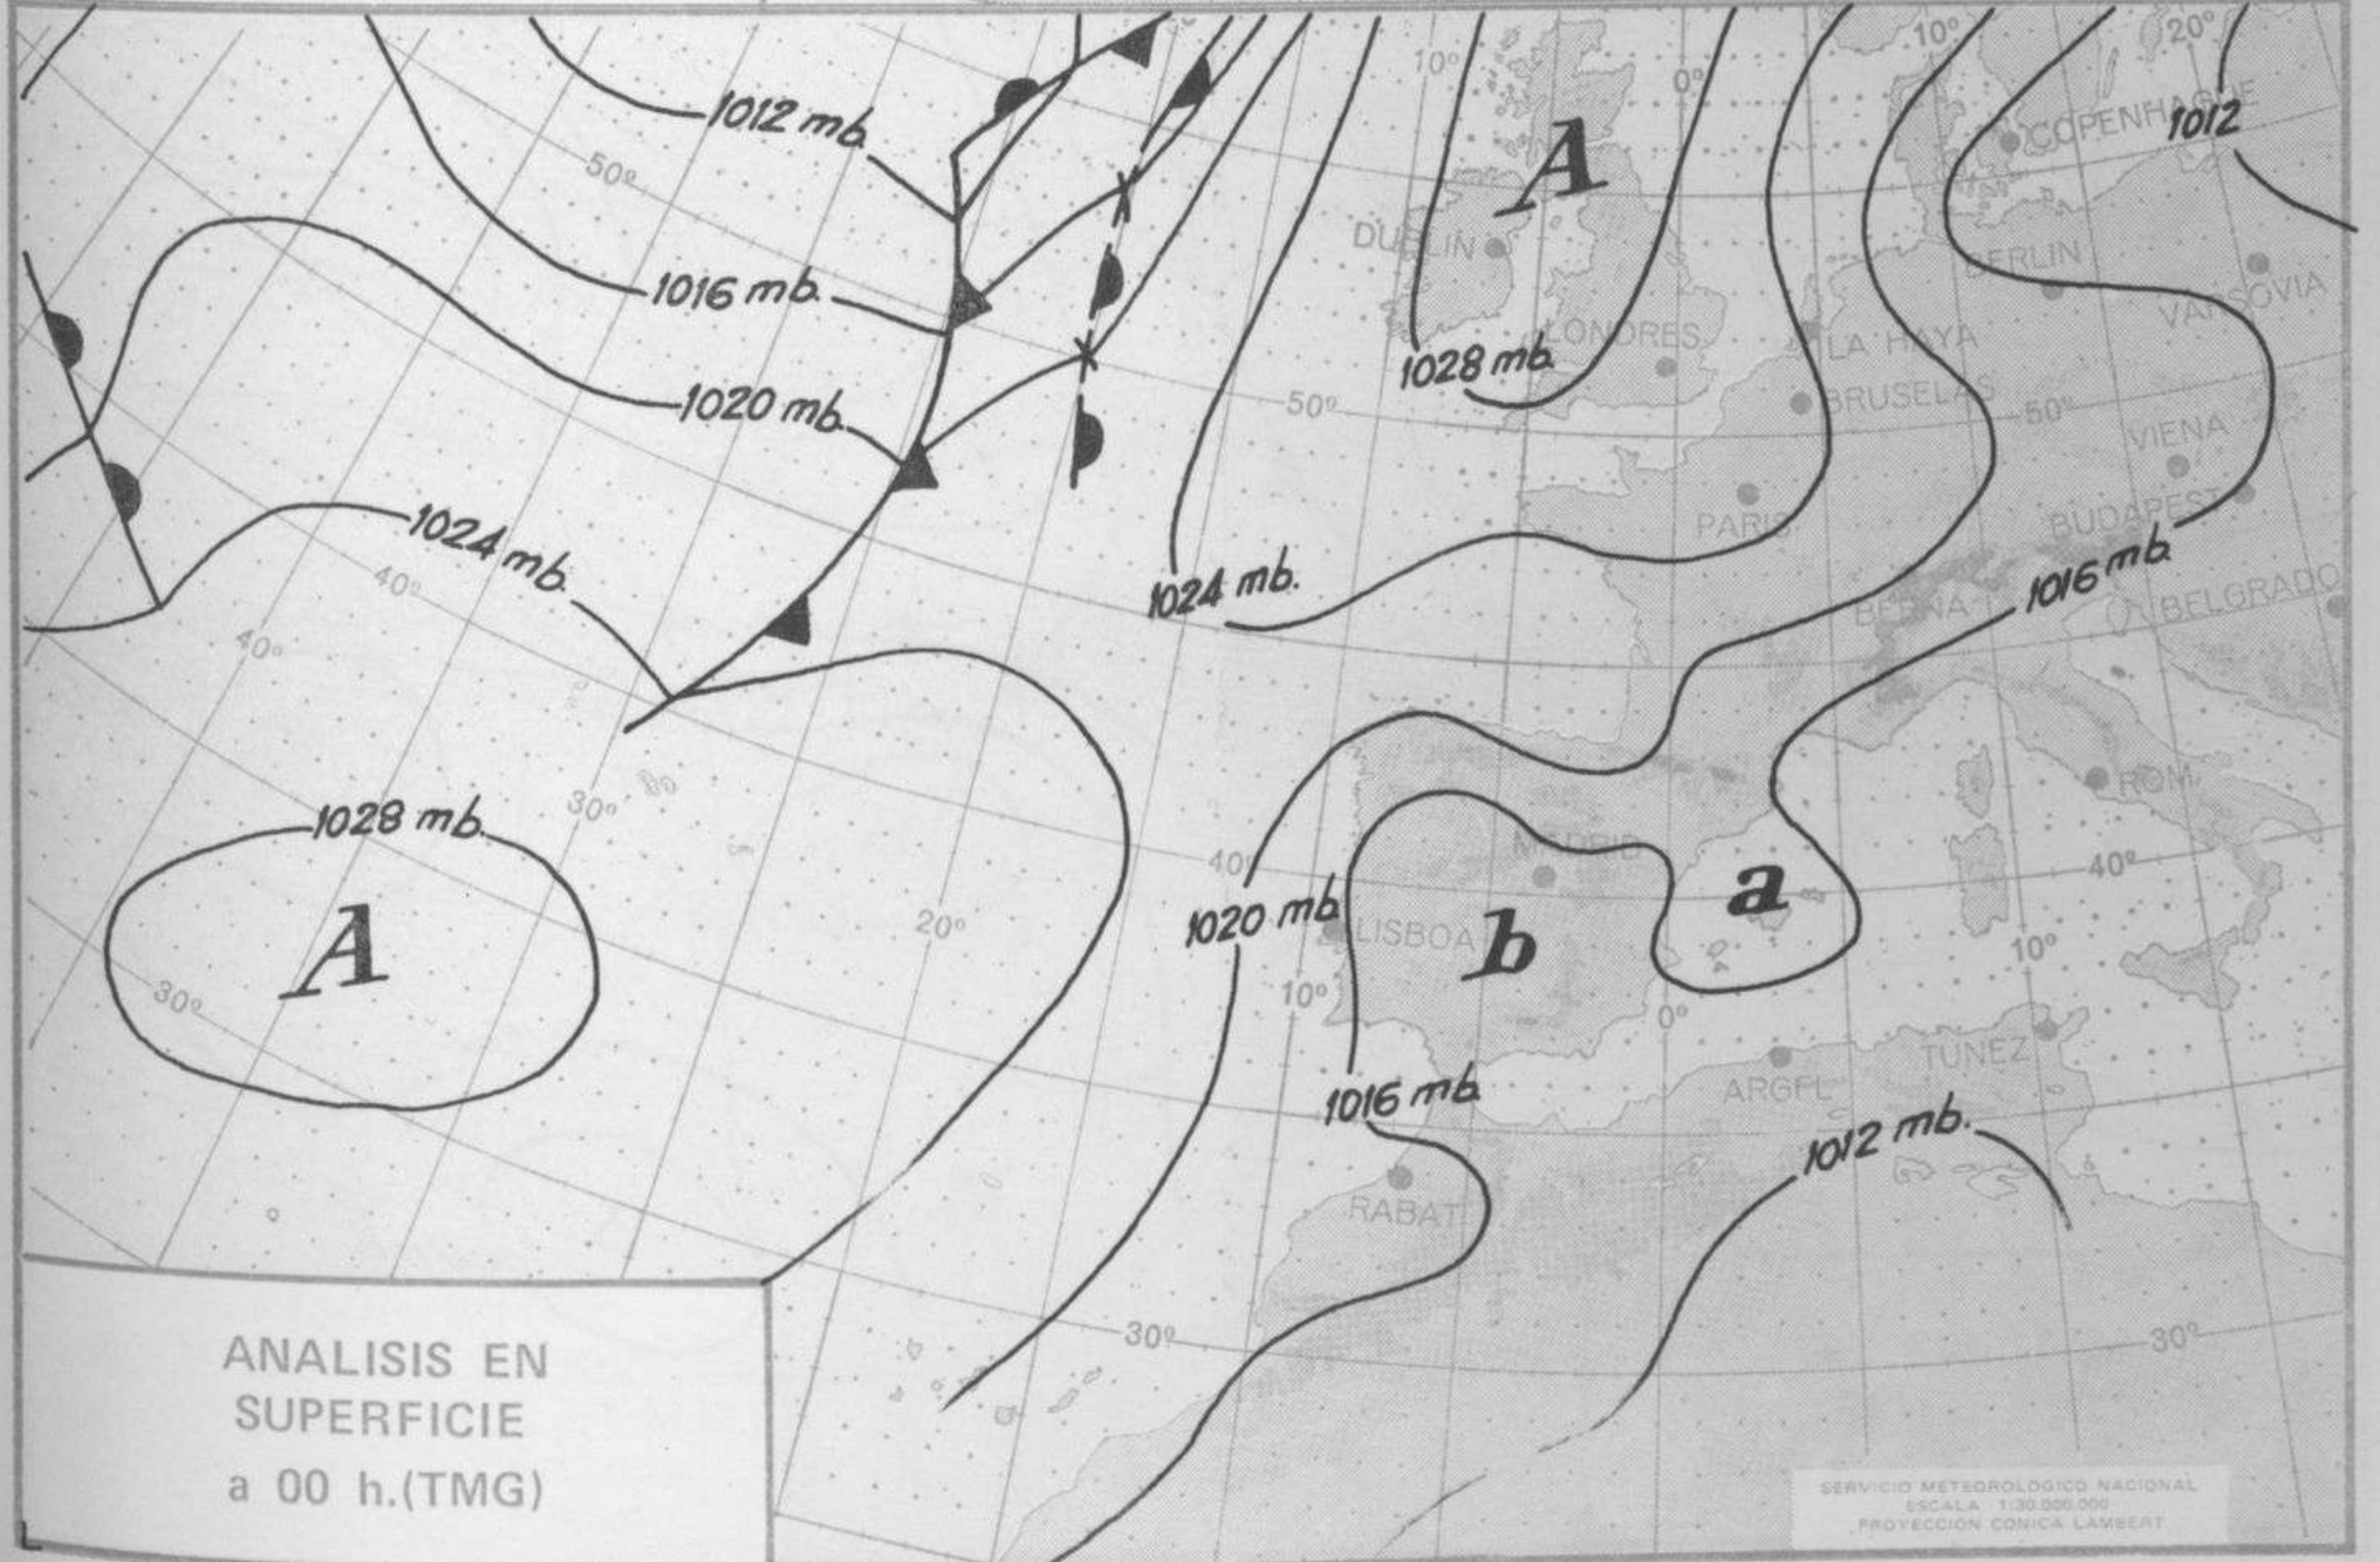

INFORMACION TECNICA DIARIA

Núm. 209

MADRID, JUEVES 27 de JULIO de 1.972

Dirección postal: Centro de Análisis y Predicción (Ciudad Universitaria), Apartado 285 - Madrid - 3 - (España) - Teléfono: 244 35 00
Fonometeo local: teléfono 094 - Fonometeo España: teléfono 232 69 40 de Madrid