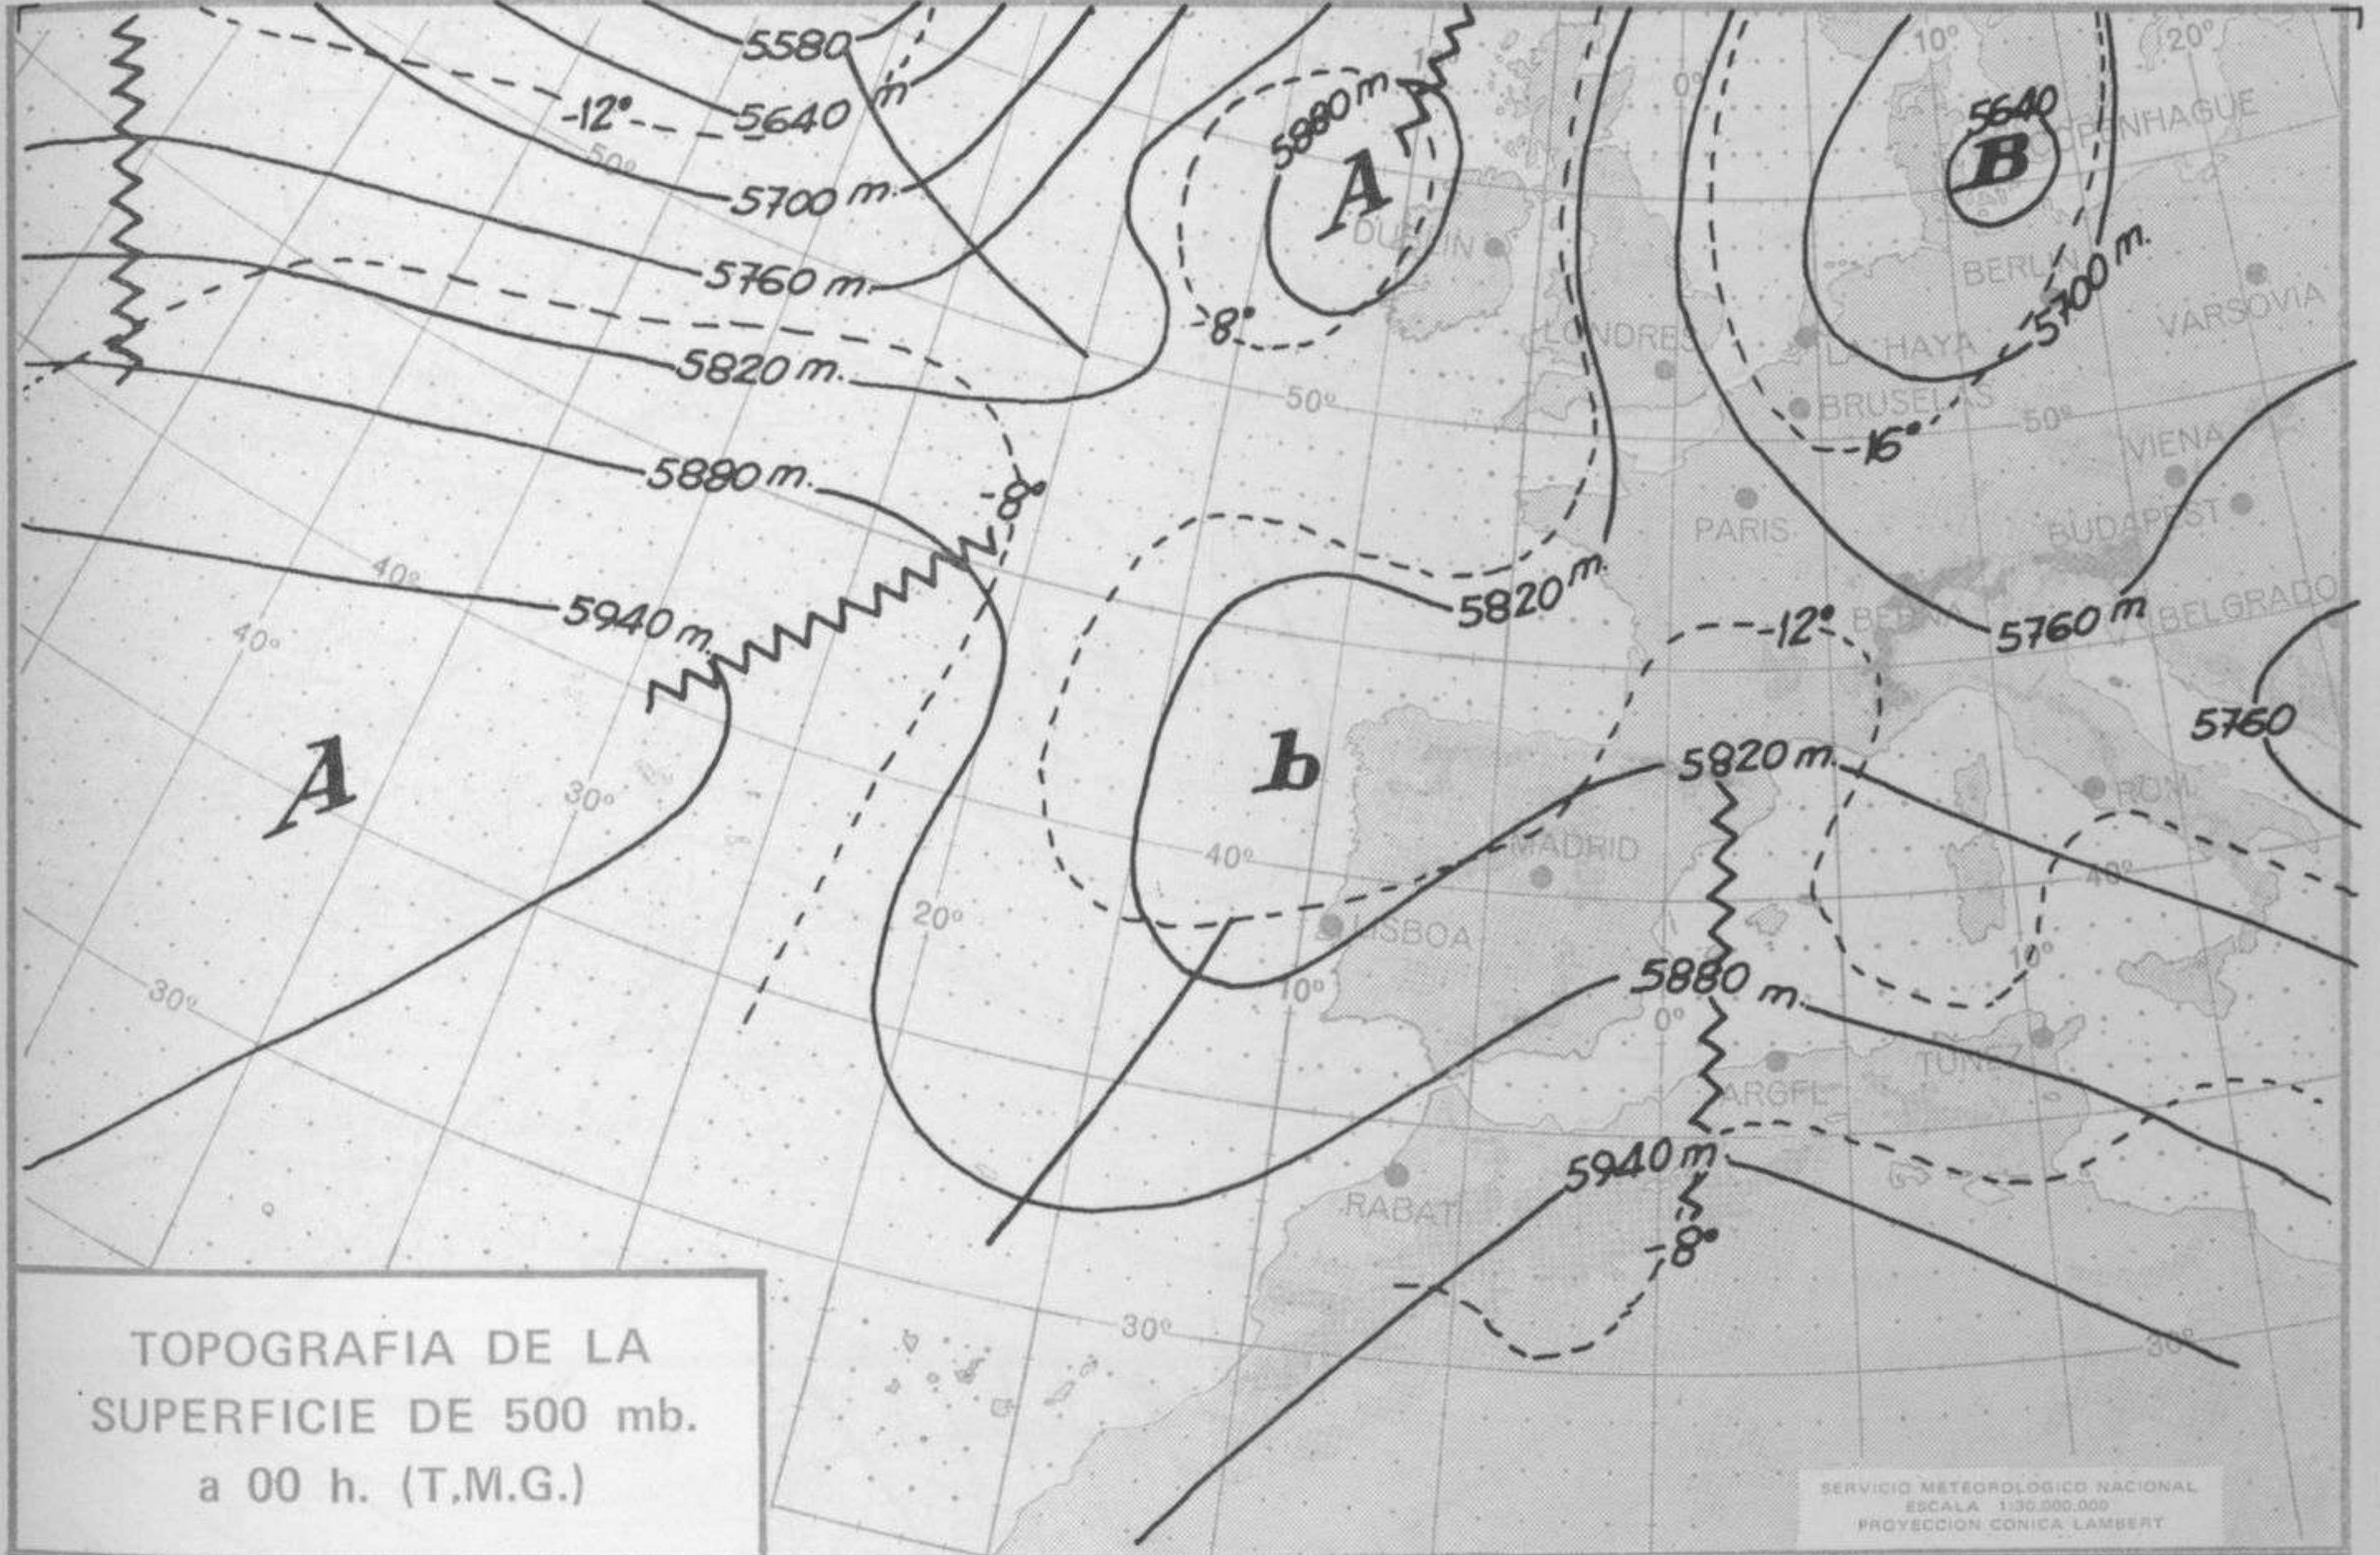

INFORMACION TECNICA DIARIA

Núm. 209

MADRID, JUEVES 27 de JULIO de 1.972

Dirección postal: Centro de Análisis y Predicción (Ciudad Universitaria), Apartado 285 - Madrid - 3 - (España) - Teléfono: 244 35 00
Fonometeo local: teléfono 094 - Fonometeo España: teléfono 232 69 40 de Madrid