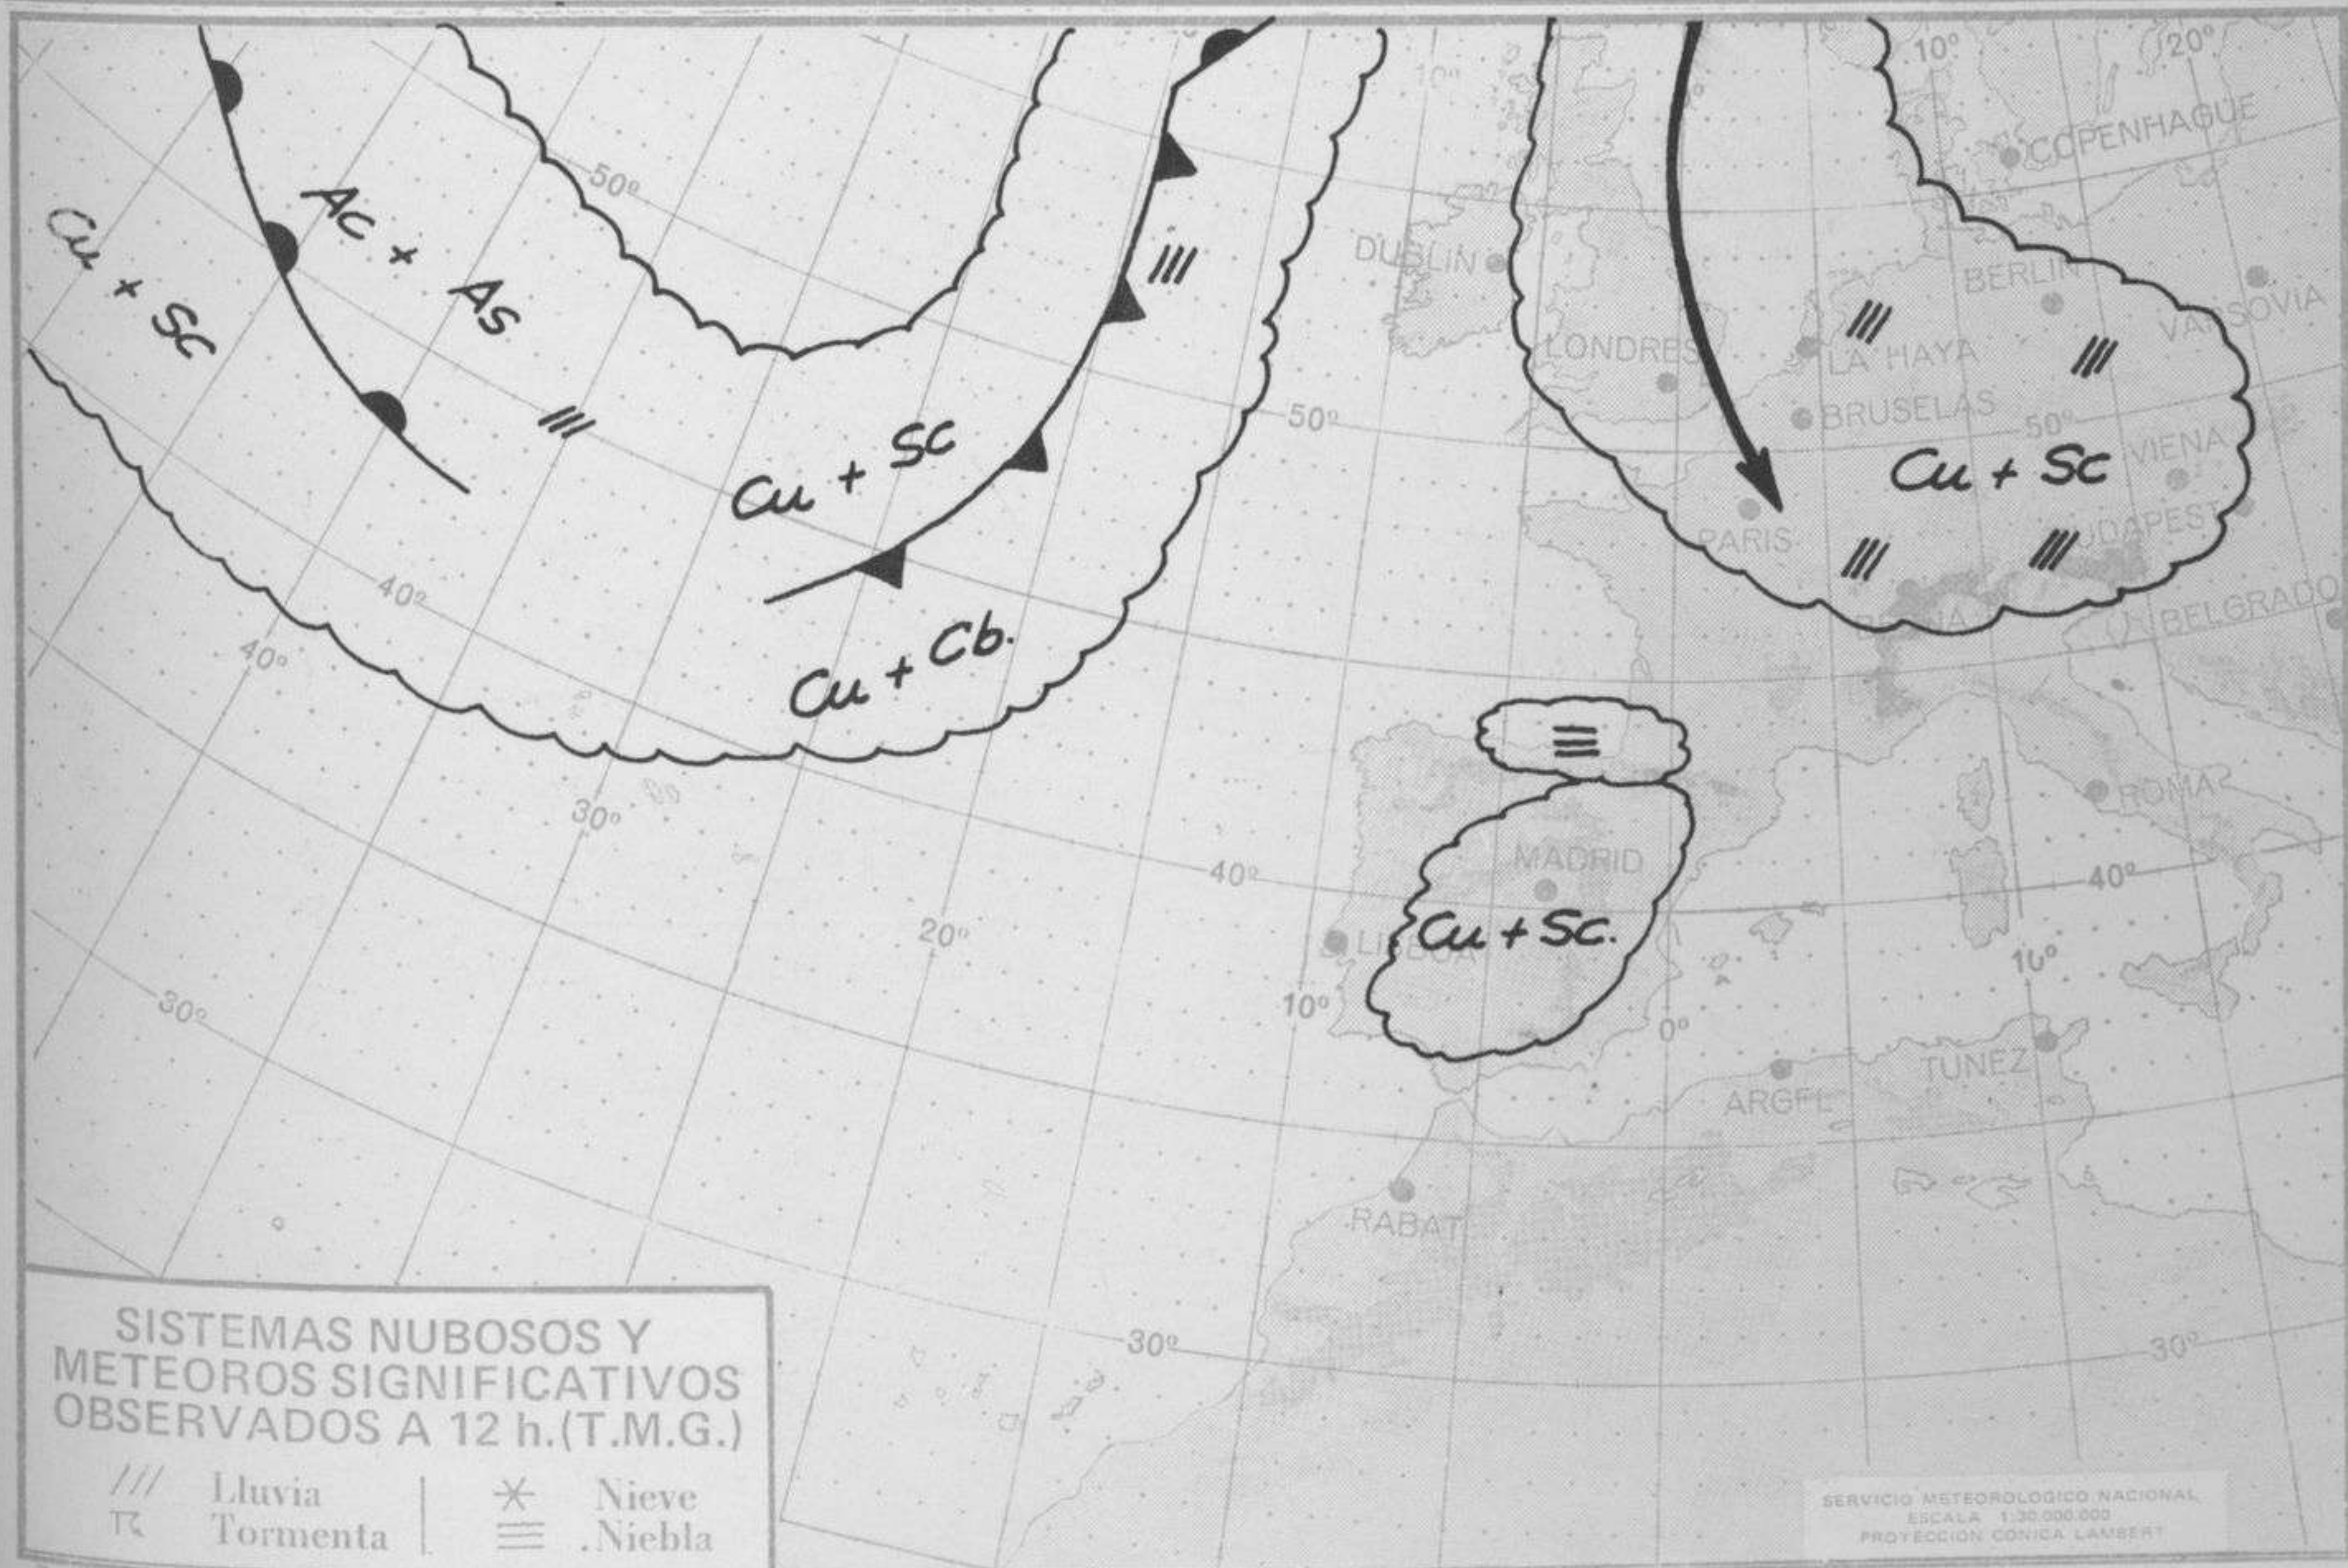

Estaciones	Temperaturas (°C)			Precipitación (l/m²)		Horas de sol ayer	Meteoros significativos			
	Máxima de ayer	Mínima de hoy	12 horas de hoy	06 ayer a 06 hoy	Hoy 06-12		18 horas de ayer	00 horas de hoy	06 horas de hoy	12 horas de hoy
Castellón de la Plana	30	22				10.4	☉		☉	
Valencia (A)	29	20	29	1p		6.5	☉	☉	☉	☉
Valencia	28	21		1p		11.3	☉		☉	
Alicante (A)	28	20	27			11.6	☉	☉	☉	☉
Alicante	31	18				12.6	☉		☉	
Murcia (A)	31	20	30			12.5	☉		☉	☉
Murcia	30	22	30			12.5	☉		☉	☉
Cartagena	28	21	25				☉		☉	☉
San Javier	28	22	27			10.5	☉	☉	☉	☉
Sevilla (A)	35	18	28			13.2	☉	☉	☉	☉
Córdoba (A)	36	17	32			13.0	☉	☉	☉	☉
Jaén										
Granada (A)	35	17	30			12.2	☉		☉	☉
Huelva	33	20				13.7	☉		☉	☉
Jerez de la Frontera (A) ...	32	16	27				☉	☉	☉	☉
Cádiz	25	20	22			7.5	☉		☉	☉
San Fernando	28	19	25			12.5	☉		☉	☉
Tarifa	24	18	22				☉		☉	☉
Málaga (A)	27	20	28			11.0	☉	☉	☉	☉
Almería (A)	28	22	27			11.6	☉	☉	☉	☉
Palma de Mallorca (A)	34	16	31	1p		12.3	☉	☉	☉	☉
Mahón (A)	31	22	29			13.5	☉	☉	☉	☉
Ibiza (A)	31	22	30			12.1	☉	☉	☉	☉
Santa Cruz de Tenerife (A) ...	21	16	18			9.0	☉	☉	☉	☉
Santa Cruz de Tenerife	28	22	27			12.1	☉		☉	☉
Las Palmas (A)	24	21	24			10.5	☉	☉	☉	☉
Fuerteventura (A)	26	20	24			10.5	☉		☉	☉
Lanzarote (A)	26	19	25			11.0	☉		☉	☉
Ceuta	29		25				☉		☉	☉
Melilla	28	22	27			11.7	☉	☉	☉	☉