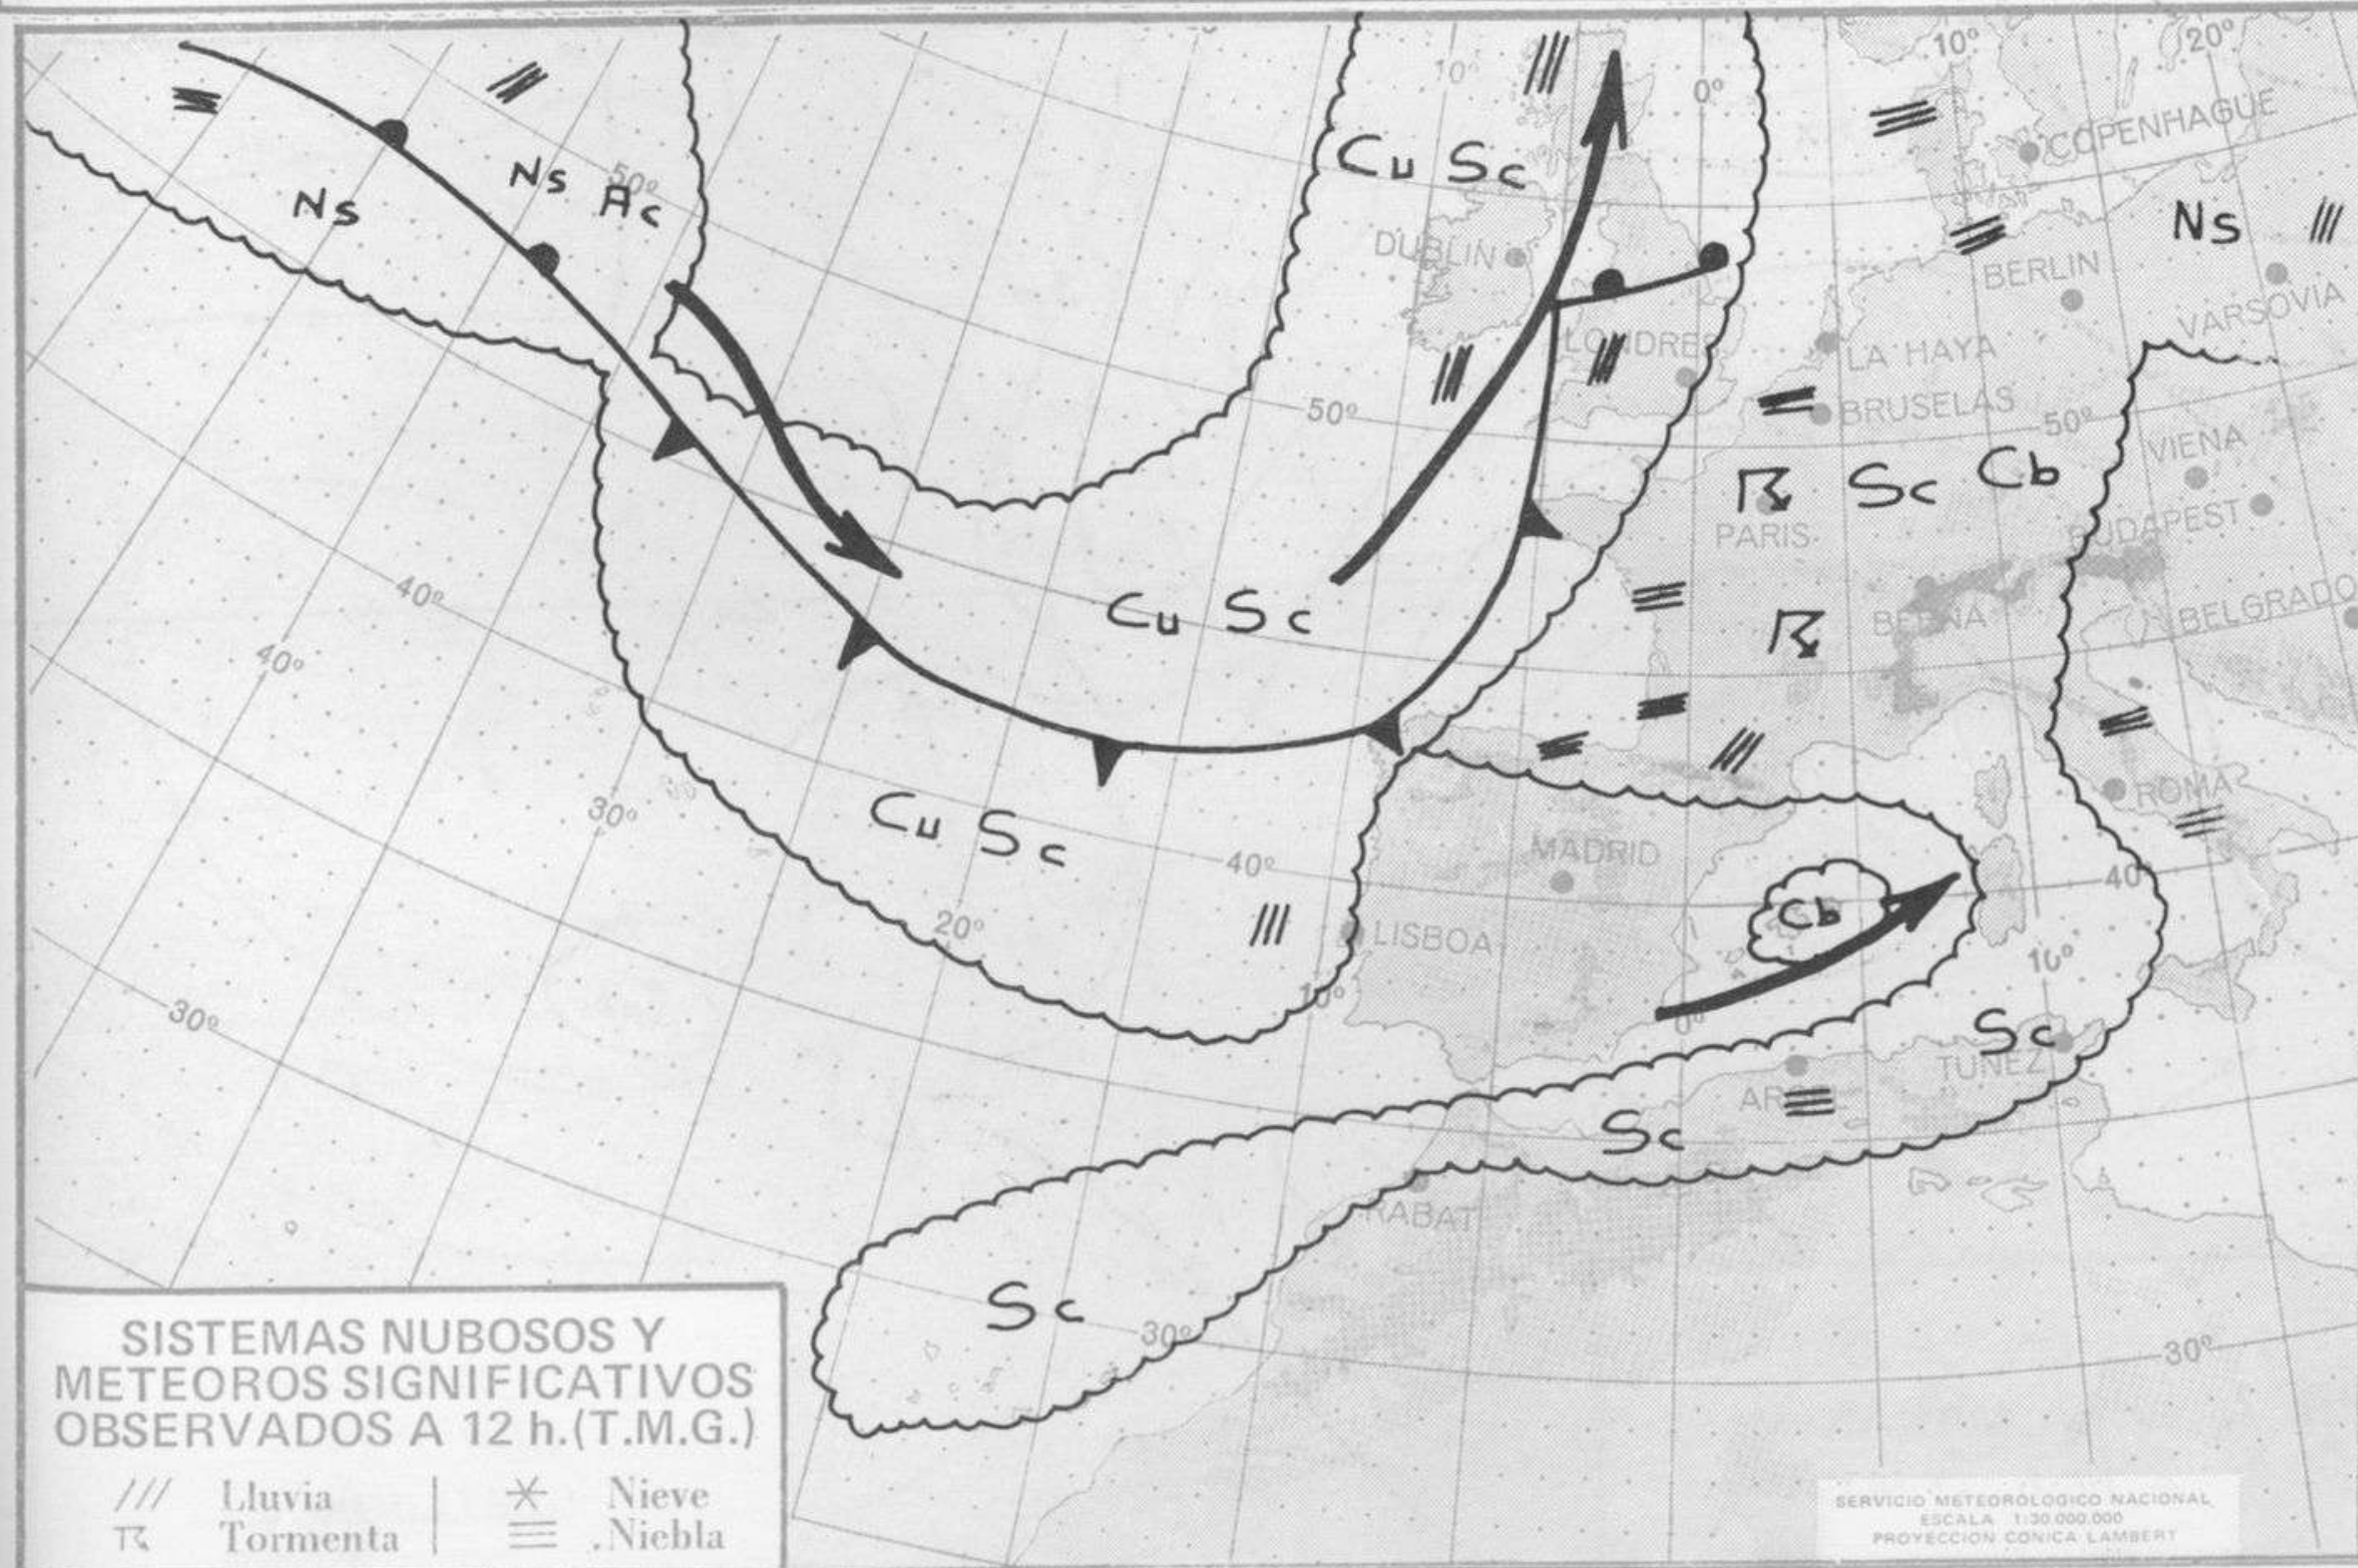

Estaciones	Temperaturas (°C)			Precipitación (l/m²)		Horas de sol ayer	Meteoros significativos			
	Máxima de ayer	Mínima de hoy	12 horas de hoy	06 ayer a 06 hoy	Hoy 06-12		18 horas de ayer	00 horas de hoy	06 horas de hoy	12 horas de hoy
Castellón de la Plana		18	25	1p		0.4				
Valencia (A)	24	15	31	1p		0.0	●	○	○	○
Valencia	23	17		1p		0.7	●	○	○	○
Alicante (A)	27	15	28	1p		1.8	///	○	○	○
Alicante	27	15		1p		2.3	///		○	○
Murcia (A)	26	14	30	1p		1.0	●		○	○
Murcia	26	16	30			1.9	●		○	○
Cartagena	24	19	20				●		○	○
San Javier	25	13	27			2.7	●	○	○	○
Sevilla (A)	29	14	24			9.1	○	○	○	○
Córdoba (A)	31	13	25			9.9	○	○	○	○
Jaén	31	17					○	○	○	○
Granada (A)	31	13	26			9.3	○	○	○	○
Huelva	26	16	25			14.2	○	○	○	○
Jerez de la Frontera (A)	26	14	25			9.0	○	○	○	○
Cádiz	21	17	20			9.0	○	○	○	○
San Fernando	23	15	21			9.5	○	○	○	○
Tarifa	20	16	19			8.2	○	○	○	○
Málaga (A)	32	16	29			11.0	○	○	○	○
Almería (A)	23	17	24			6.2	○	○	○	○
Palma de Mallorca (A)	28	19	24	1p		8.0	●	●	○	○
Mahón (A)	26	19	24	1		10.5	●	●	○	○
Ibiza (A)	26	17	25	1		4.8	●	R	○	○
Santa Cruz de Tenerife (A)	17	12	16		1p	3.0	○	○	○	○
Santa Cruz de Tenerife	24	19	21			9.3	○	○	○	○
Las Palmas (A)	22	15	22			3.2	○	○	○	○
Fuerteventura (A)	24	17	22			2.6	○	○	○	○
Lanzarote (A)	23	17	23			2.6	○	○	○	○
Ceuta	23	16	22				○	○	○	○
Melilla	25	17	22			5.8	●	○	○	○