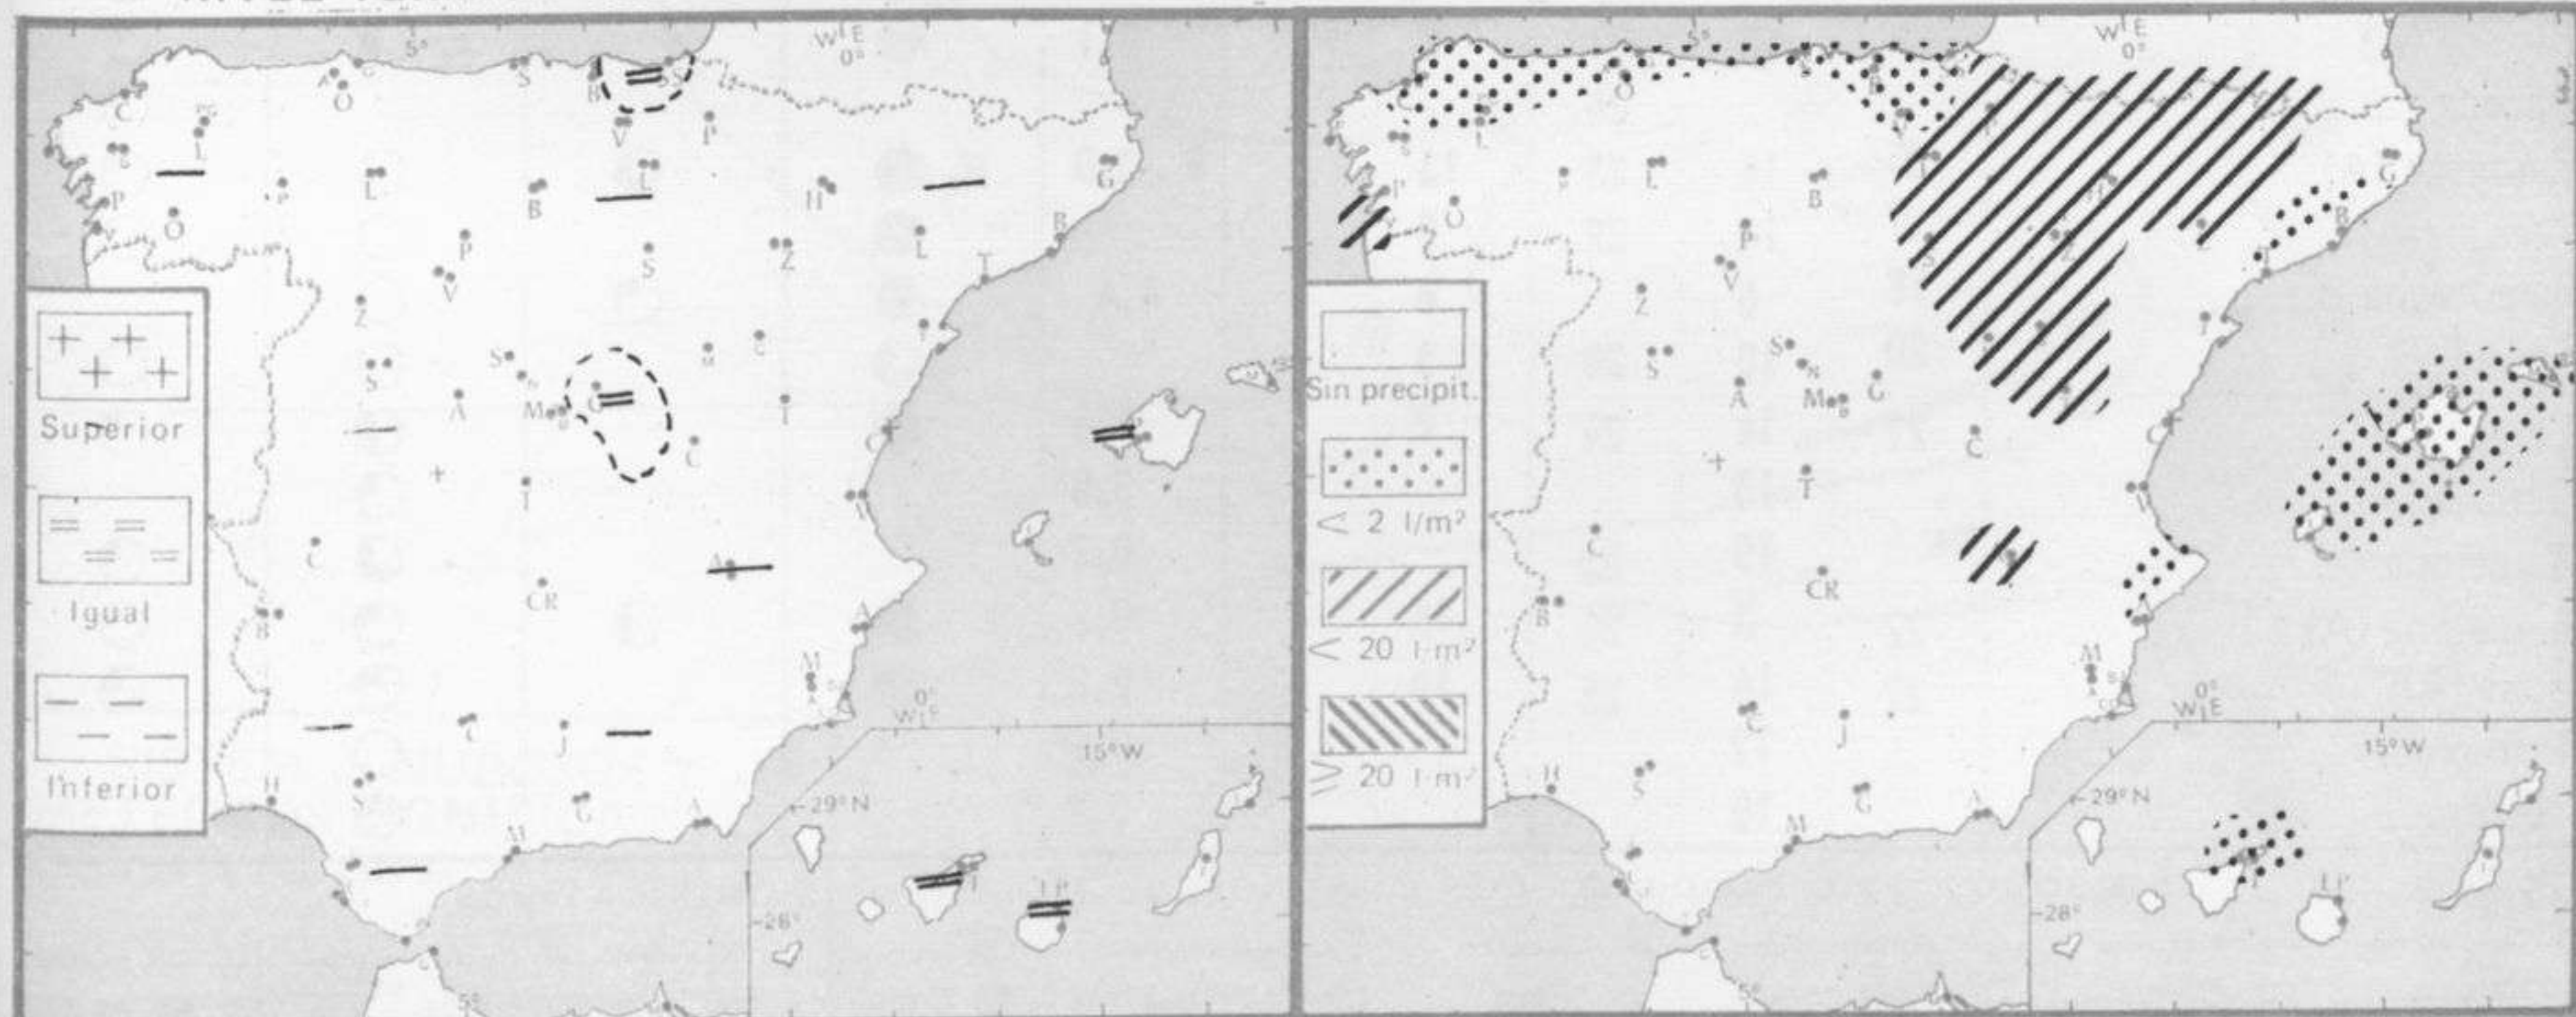

Vientos fuertes: Se han registrado rachas fuertes del noroeste en régimen de tormentas en el área de Huesca.

Temperaturas destacables: Siguen por debajo de sus valores normales. Las mínimas de hoy han sido numerosas las comprendidas entre 8 y 10 grados. A las 12 horas de hoy la más alta correspondía a Valencia con 31 grados y la más baja a Oviedo con 14 grados.

PRONOSTICO PARA MAÑANA:

Nubes con chubascos en Galicia y Cantábrico occidental. Durante el día el área de chubascos dispersos se irán desplazando al resto del Cantábrico, alto Ebro y puntos muy aislados del Duero y sistema Central. Aumento de la nubosidad en el Centro, Cataluña, sistema Ibérico y Pirineos, que a última hora dará lugar a chubascos. En las demás regiones poco nuboso. Descenso de temperaturas, más acusado en la mitad norte de la Península.

TENDENCIA PARA LOS DIAS ...29 y 30.....

Día 29: En las rías bajas algún chubasco. En el resto de Galicia, Cantábrico y Duero nubosidad variable. Chubascos en el Pirineo y algunos puntos de Cataluña y Levante. Poco nuboso en las demás regiones.

Día 30: Continuará con análogas características.

NIVEL TERMICO RESPECTO AL NORMAL

AREAS CON PRECIPITACION (12 h. ayer a 12 h. hoy)