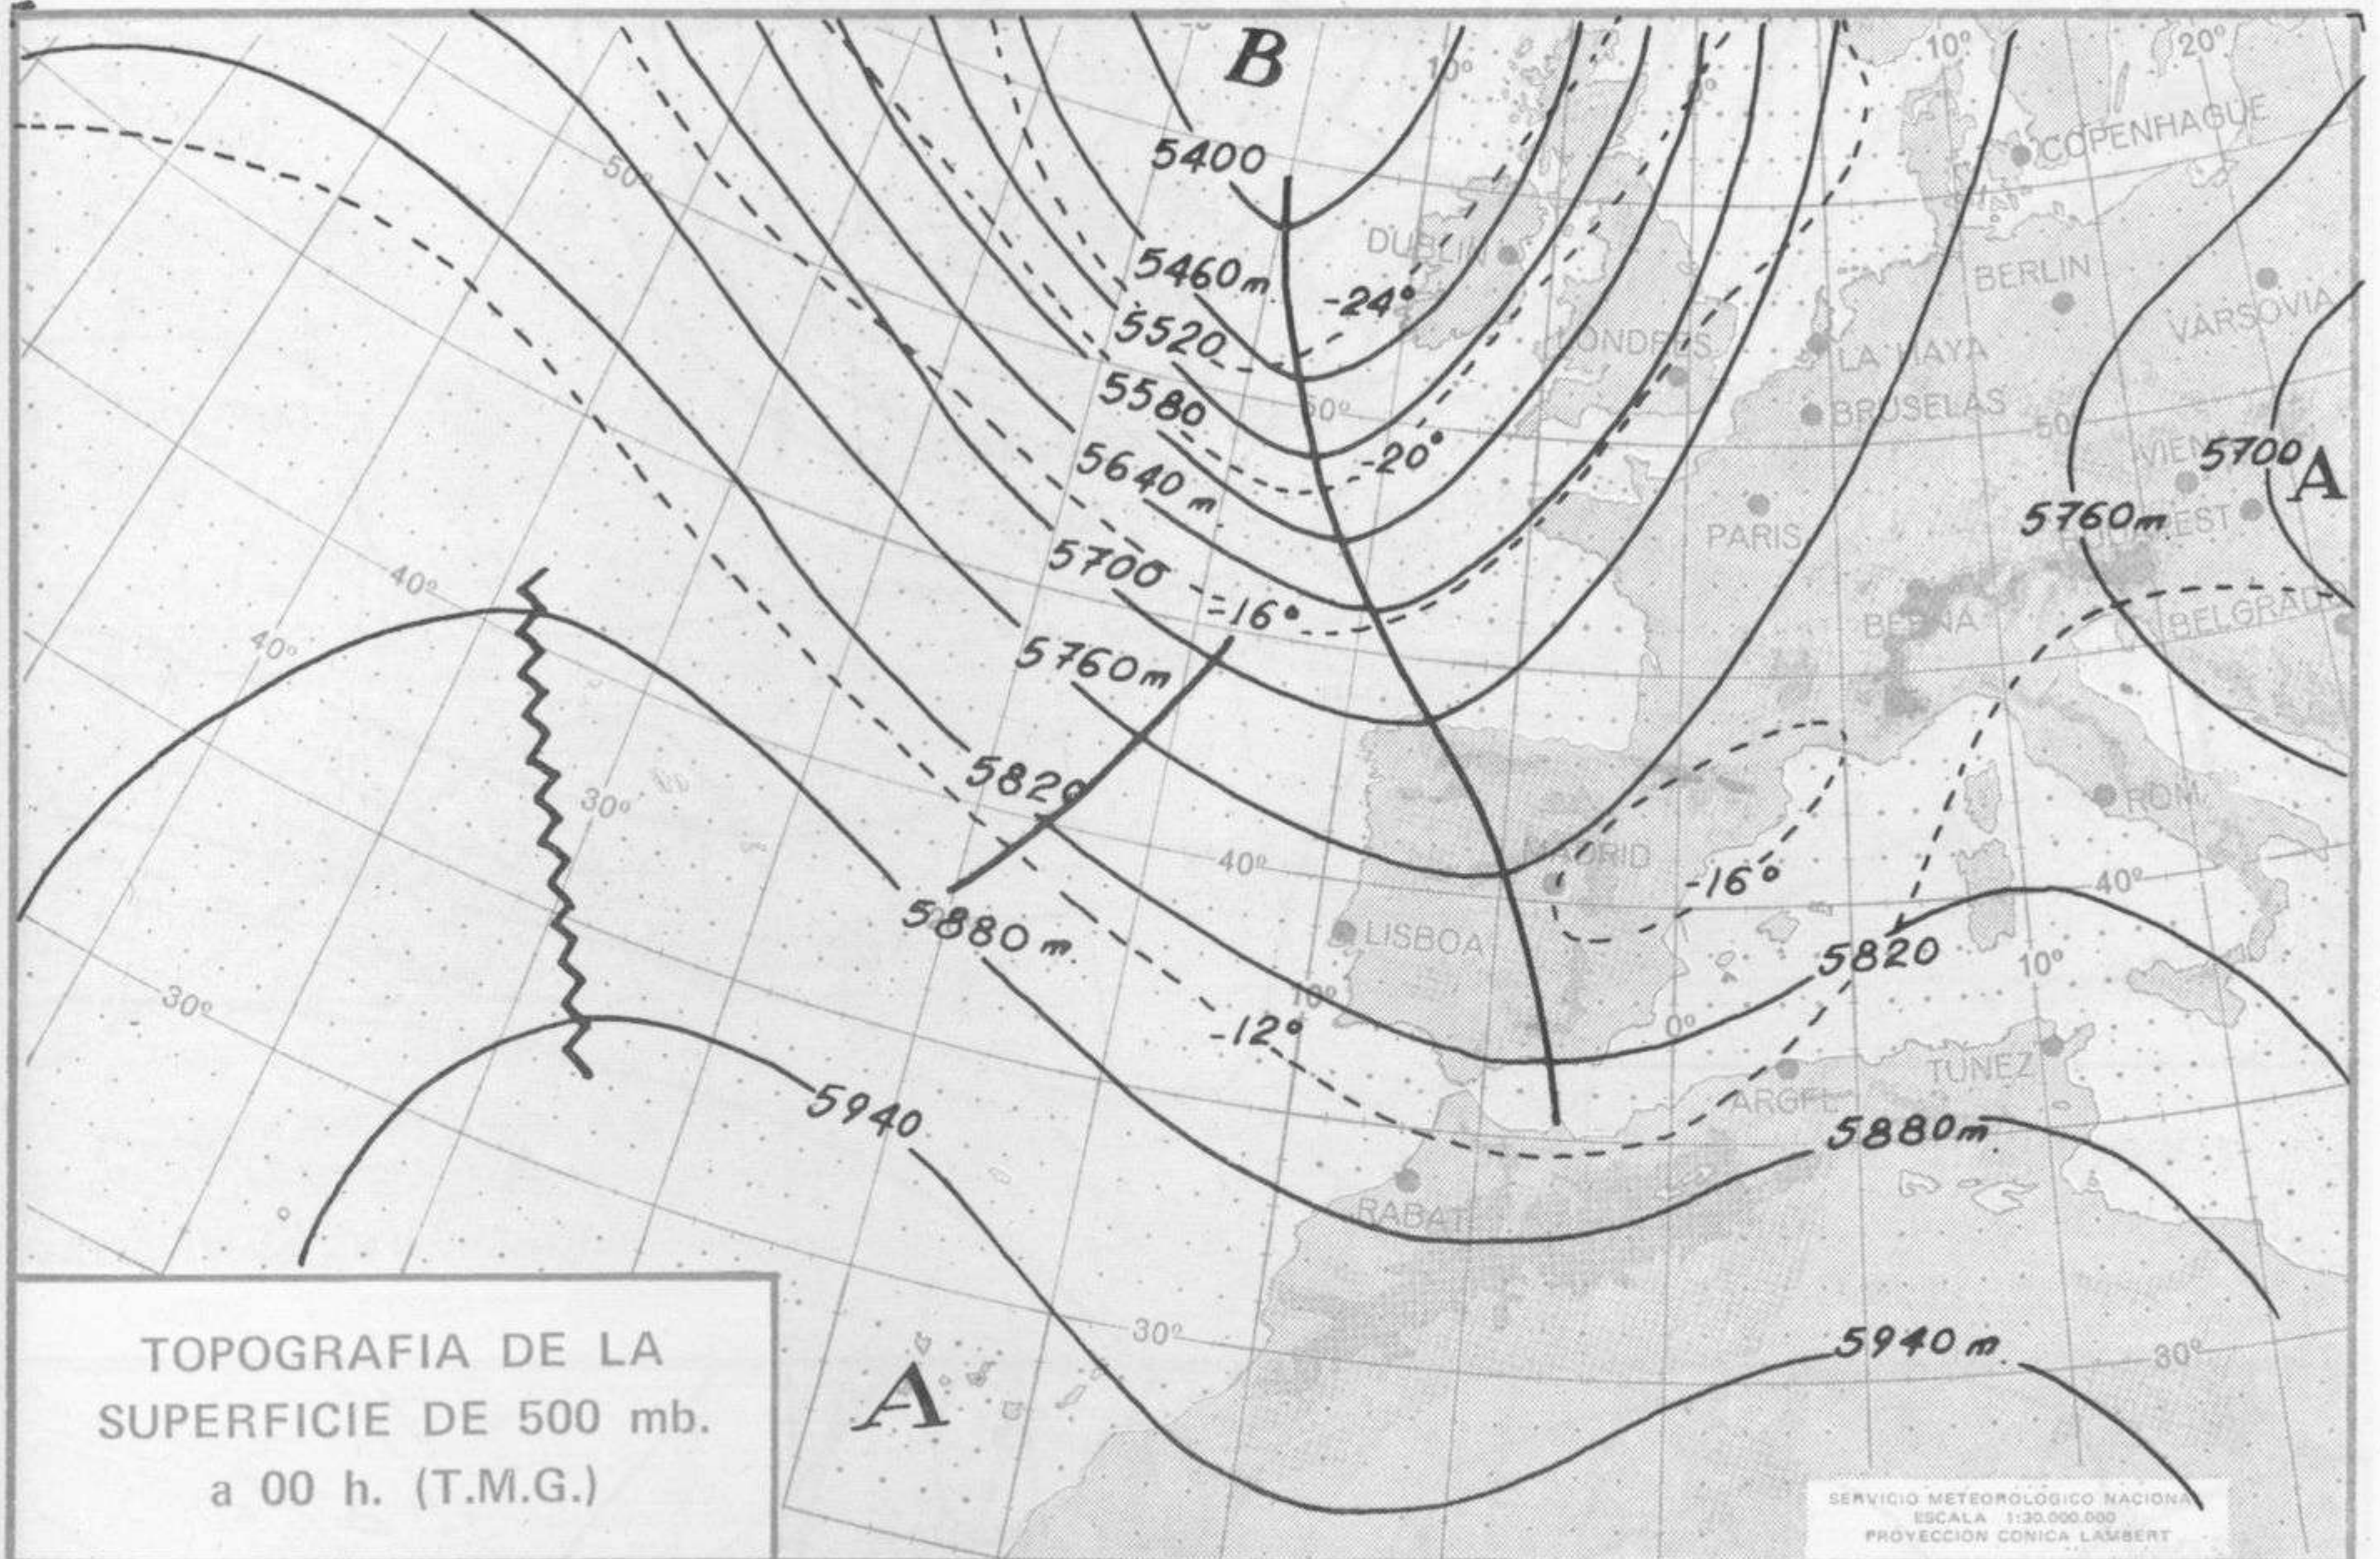

INFORMACION TECNICA DIARIA

Núm. 179

MADRID, MARTES 27 de JUNIO de 1972

Dirección postal: Centro de Análisis y Predicción (Ciudad Universitaria), Apartado 285 - Madrid - 3 - (España) - Teléfono: 244 35 00
Fonometeo local: teléfono 094 - Fonometeo España: teléfono 232 69 40 de Madrid