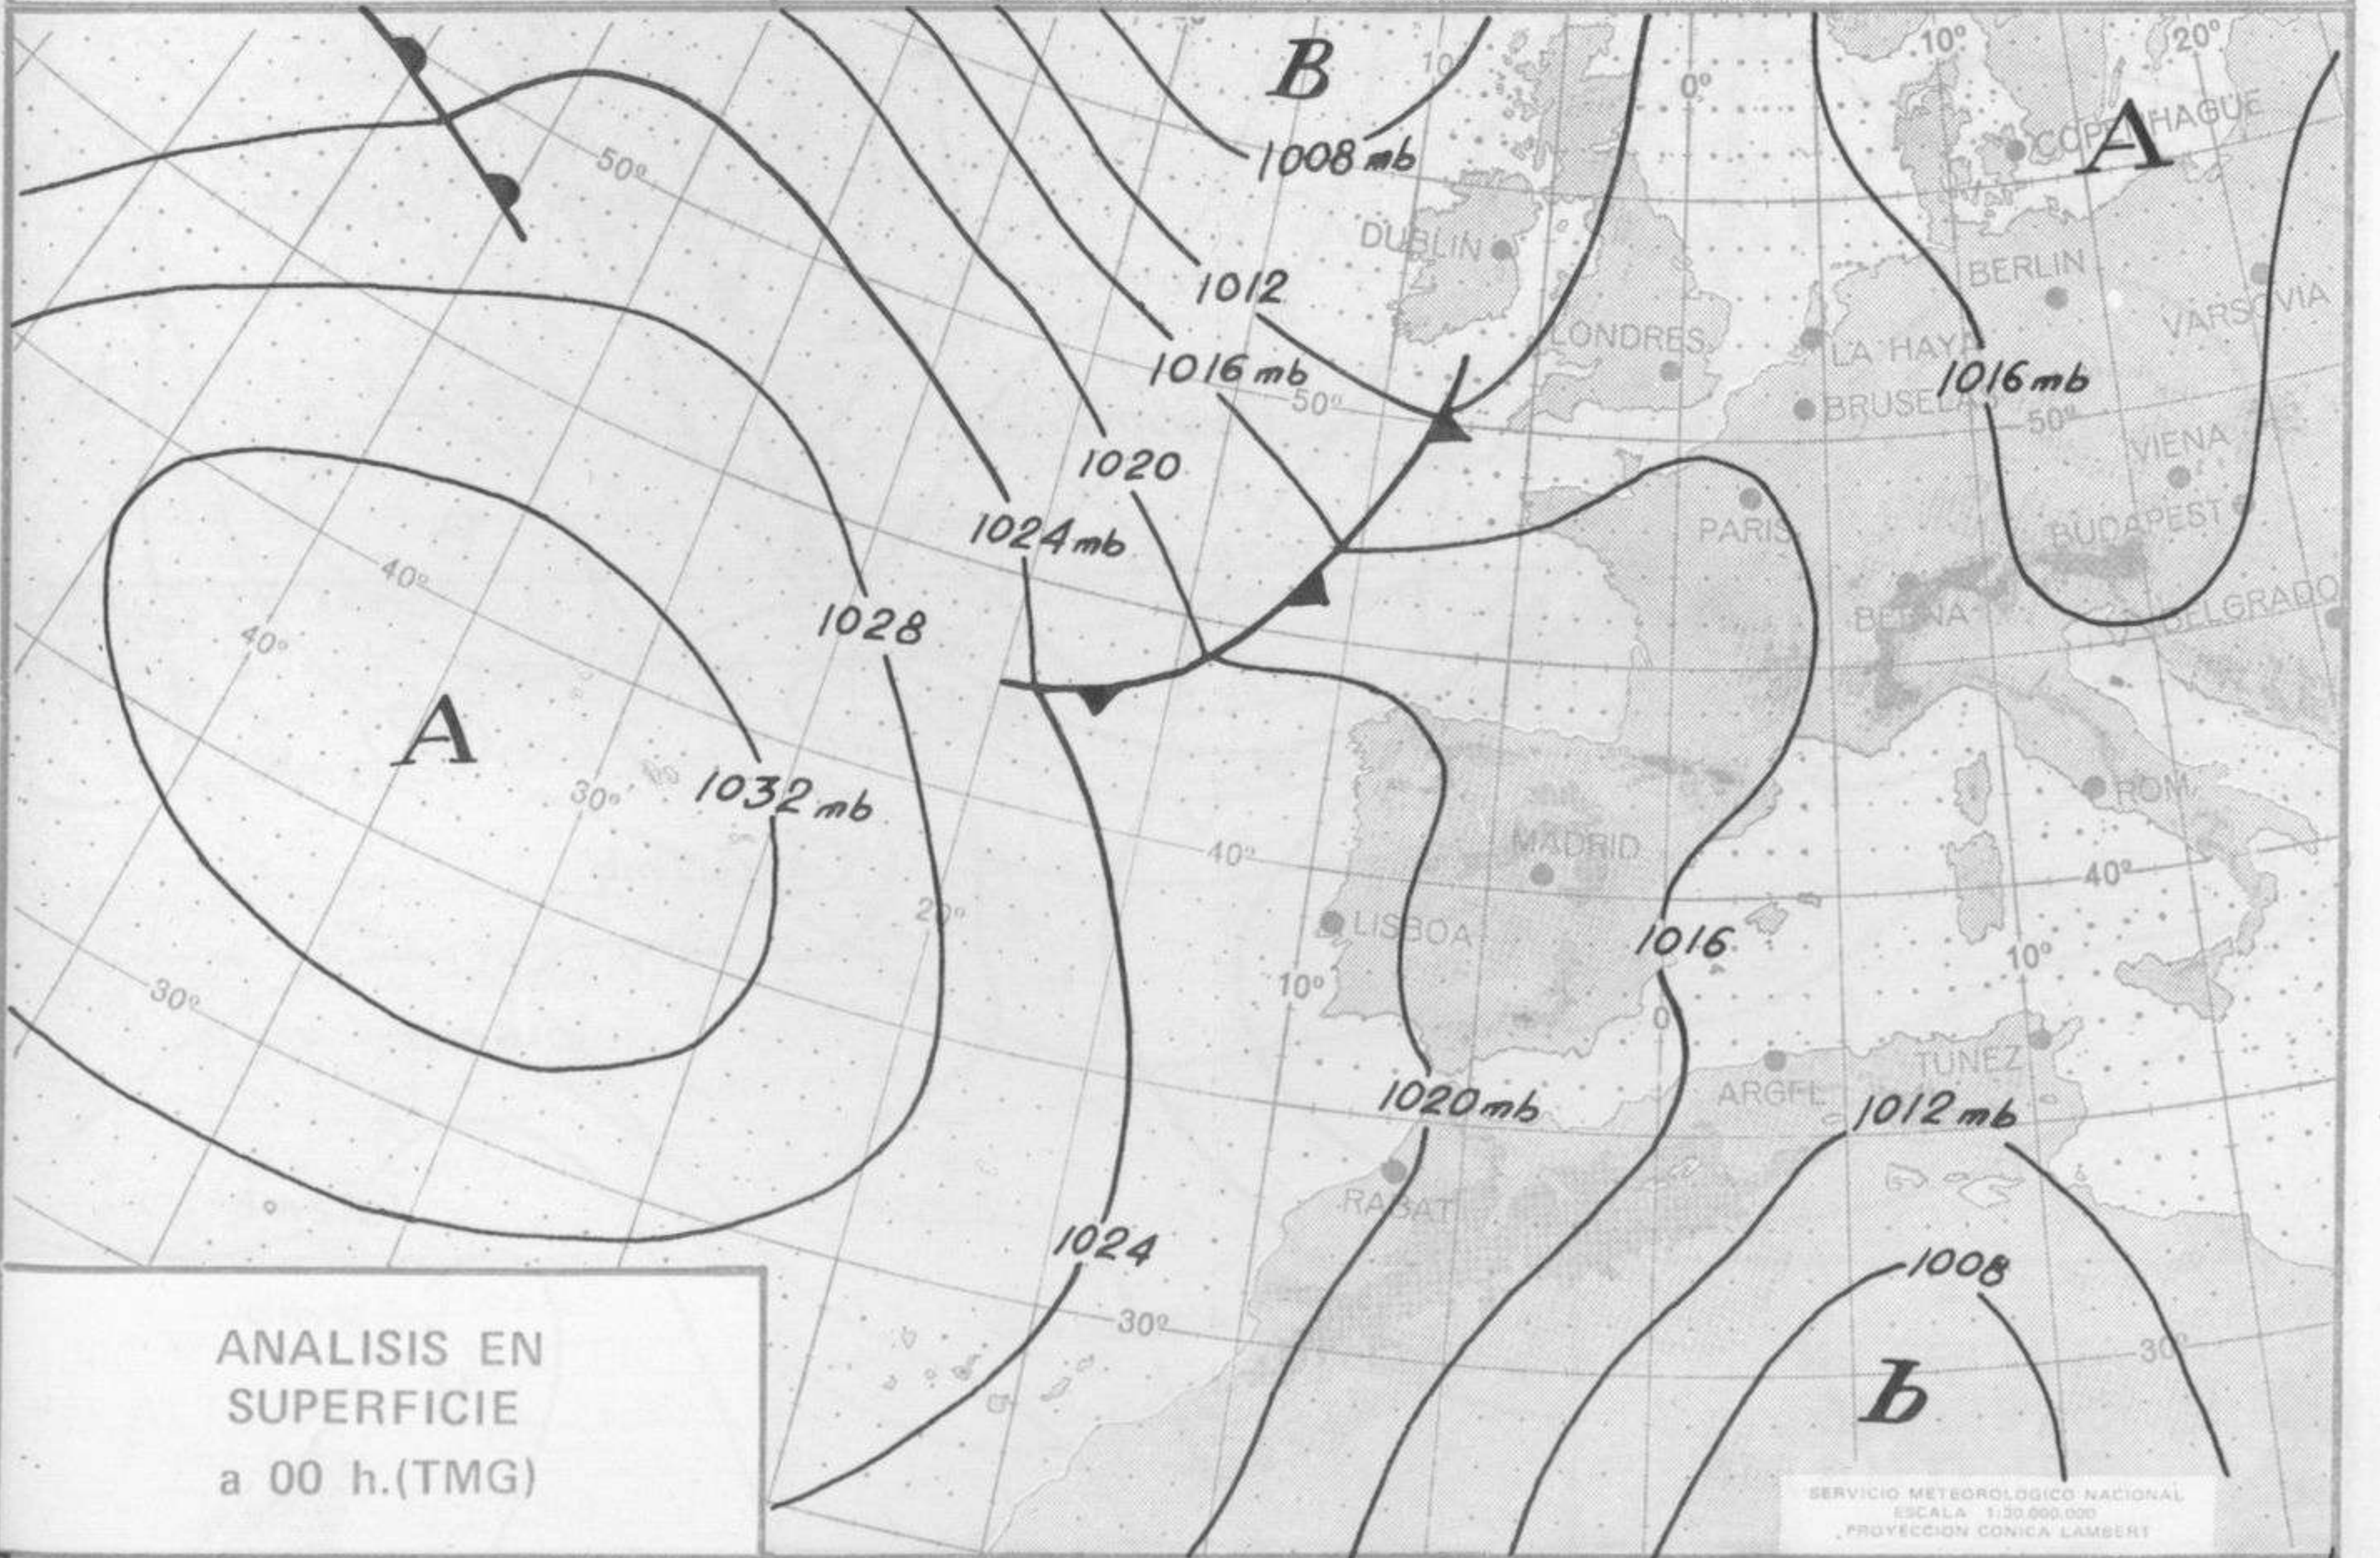

INFORMACION TECNICA DIARIA

Núm. 179

MADRID, MARTES 27 de JUNIO de 1972

Dirección postal: Centro de Análisis y Predicción (Ciudad Universitaria), Apartado 285 - Madrid - 3 - (España) - Teléfono: 244 35 00
Fonometeo local: teléfono 094 - Fonometeo España: teléfono 232 69 40 de Madrid