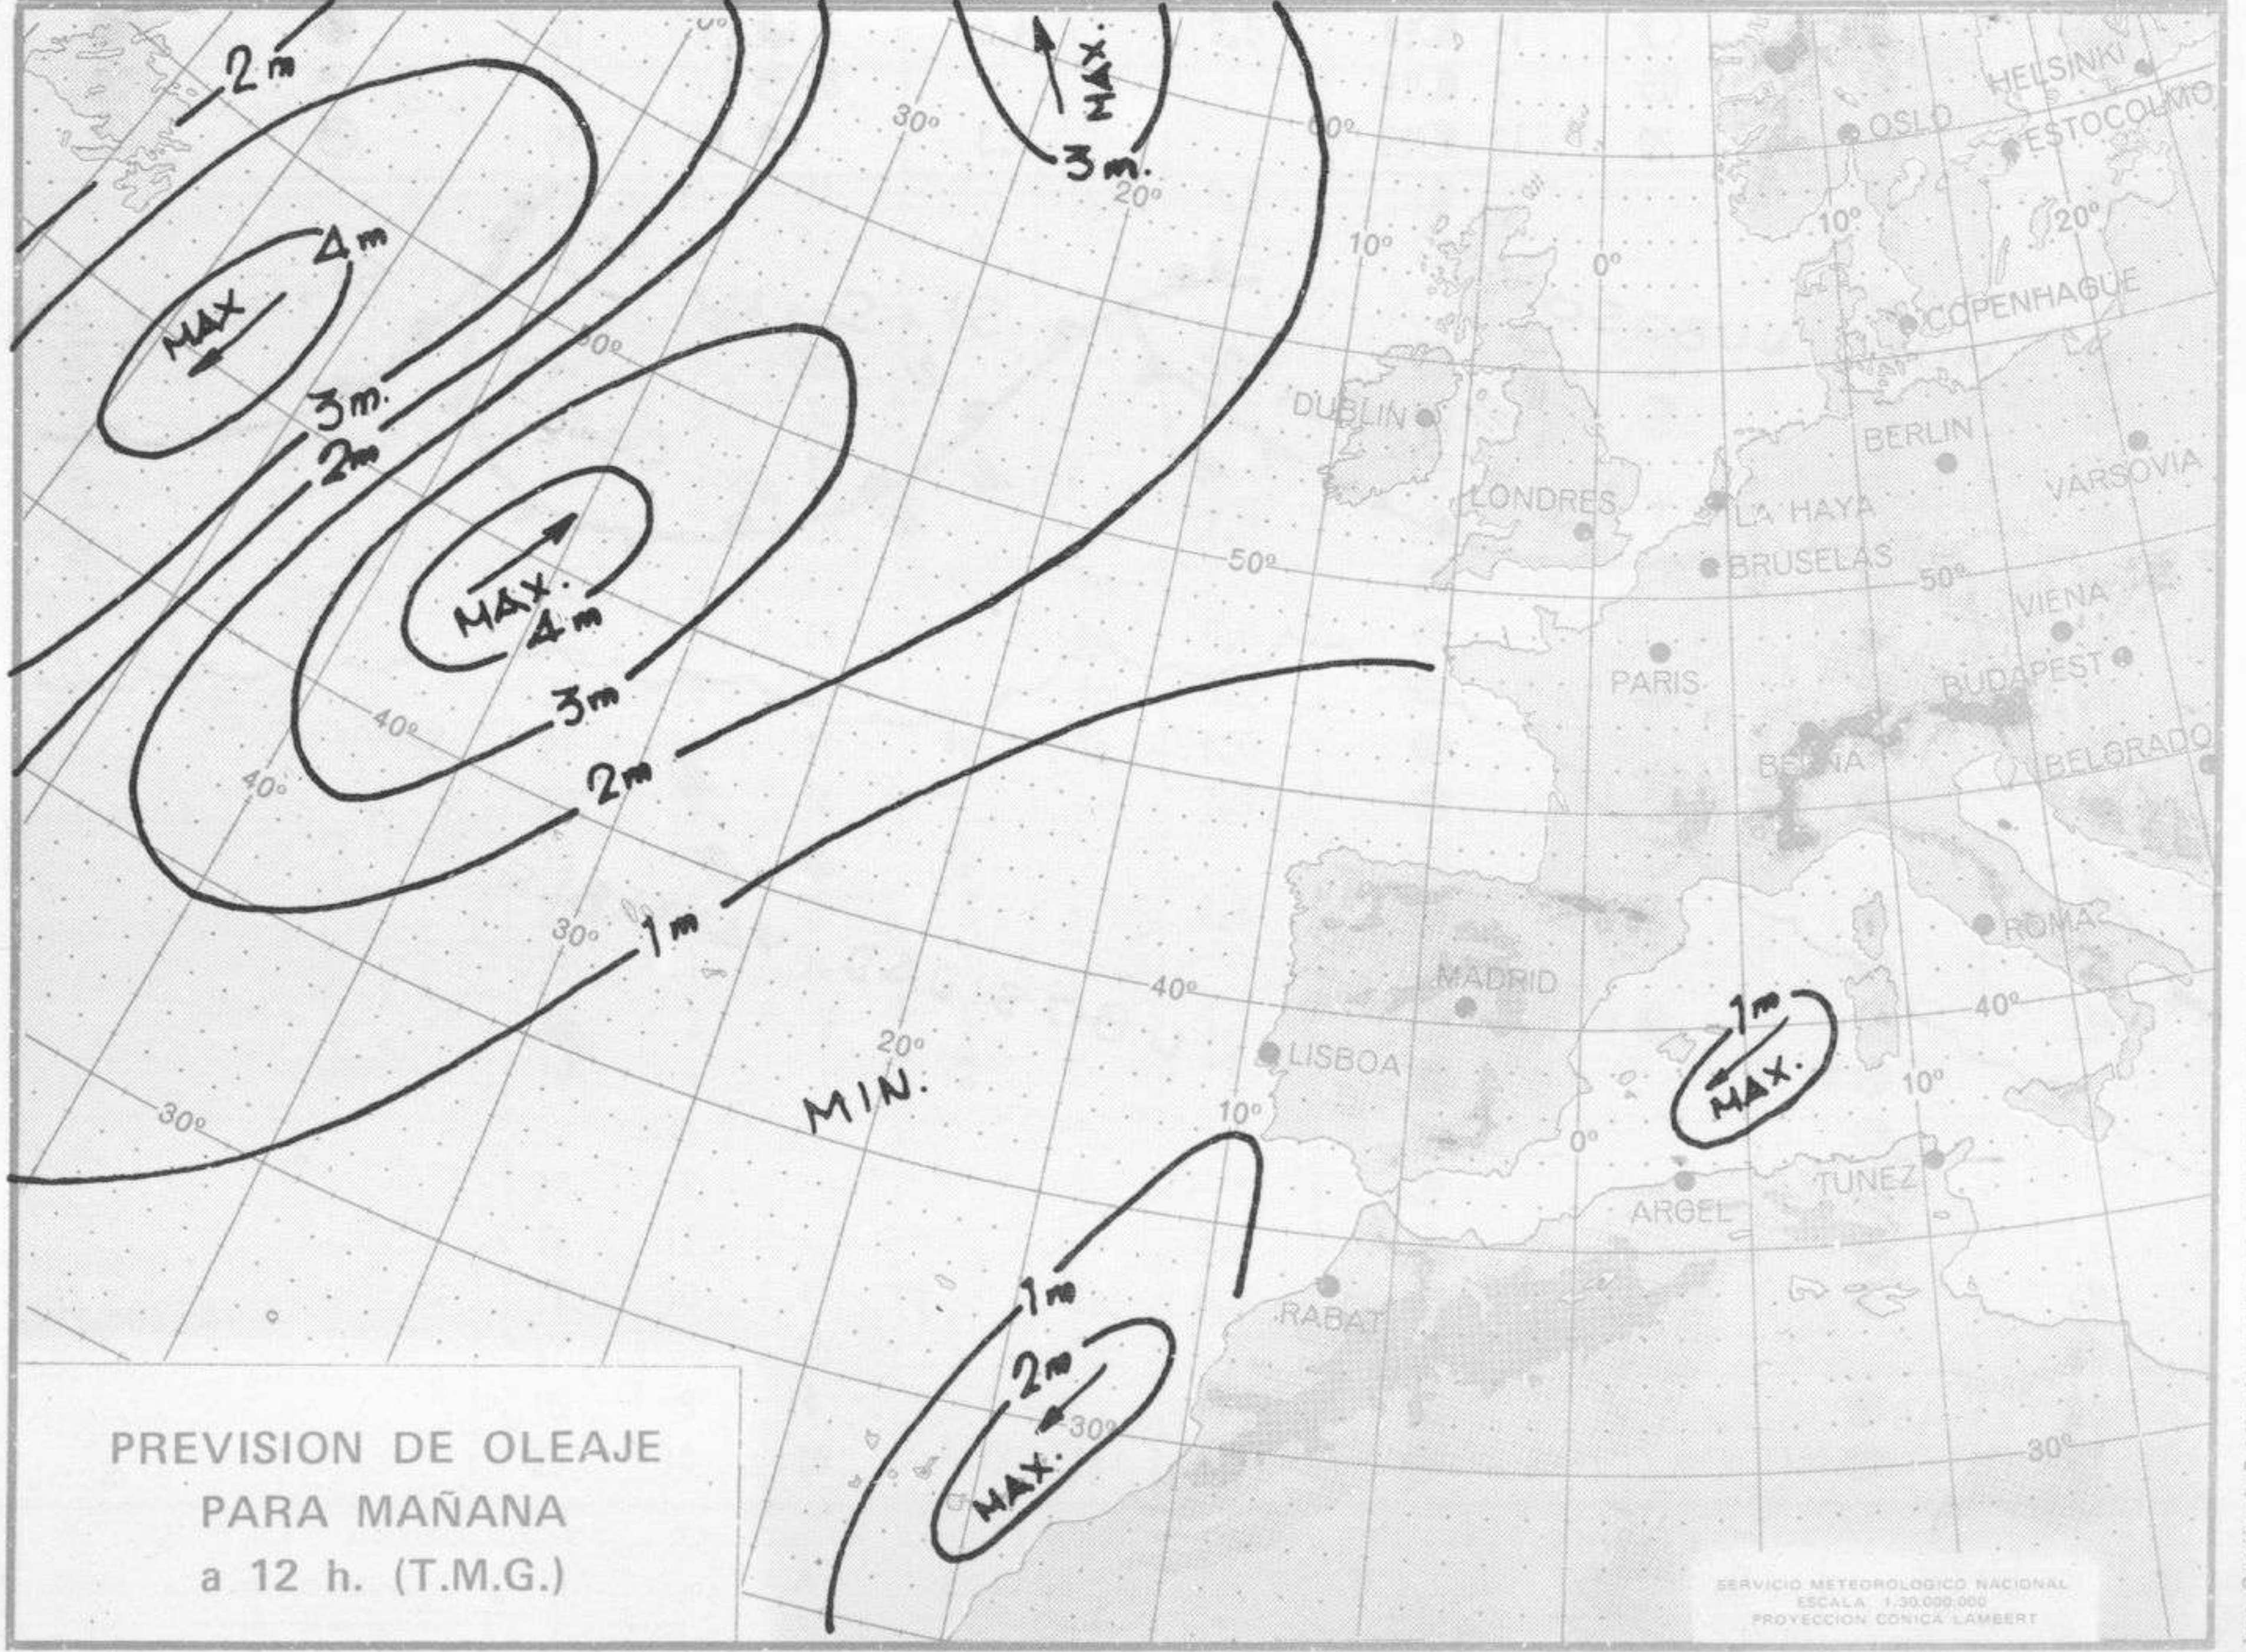

PREVISION DE OLAJE
PARA MAÑANA
a 12 h. (T.M.G.)

SERVICIO METEOROLÓGICO NACIONAL
ESCALA 1:30.000.000
PROYECCIÓN CÓNICA LAMBERT