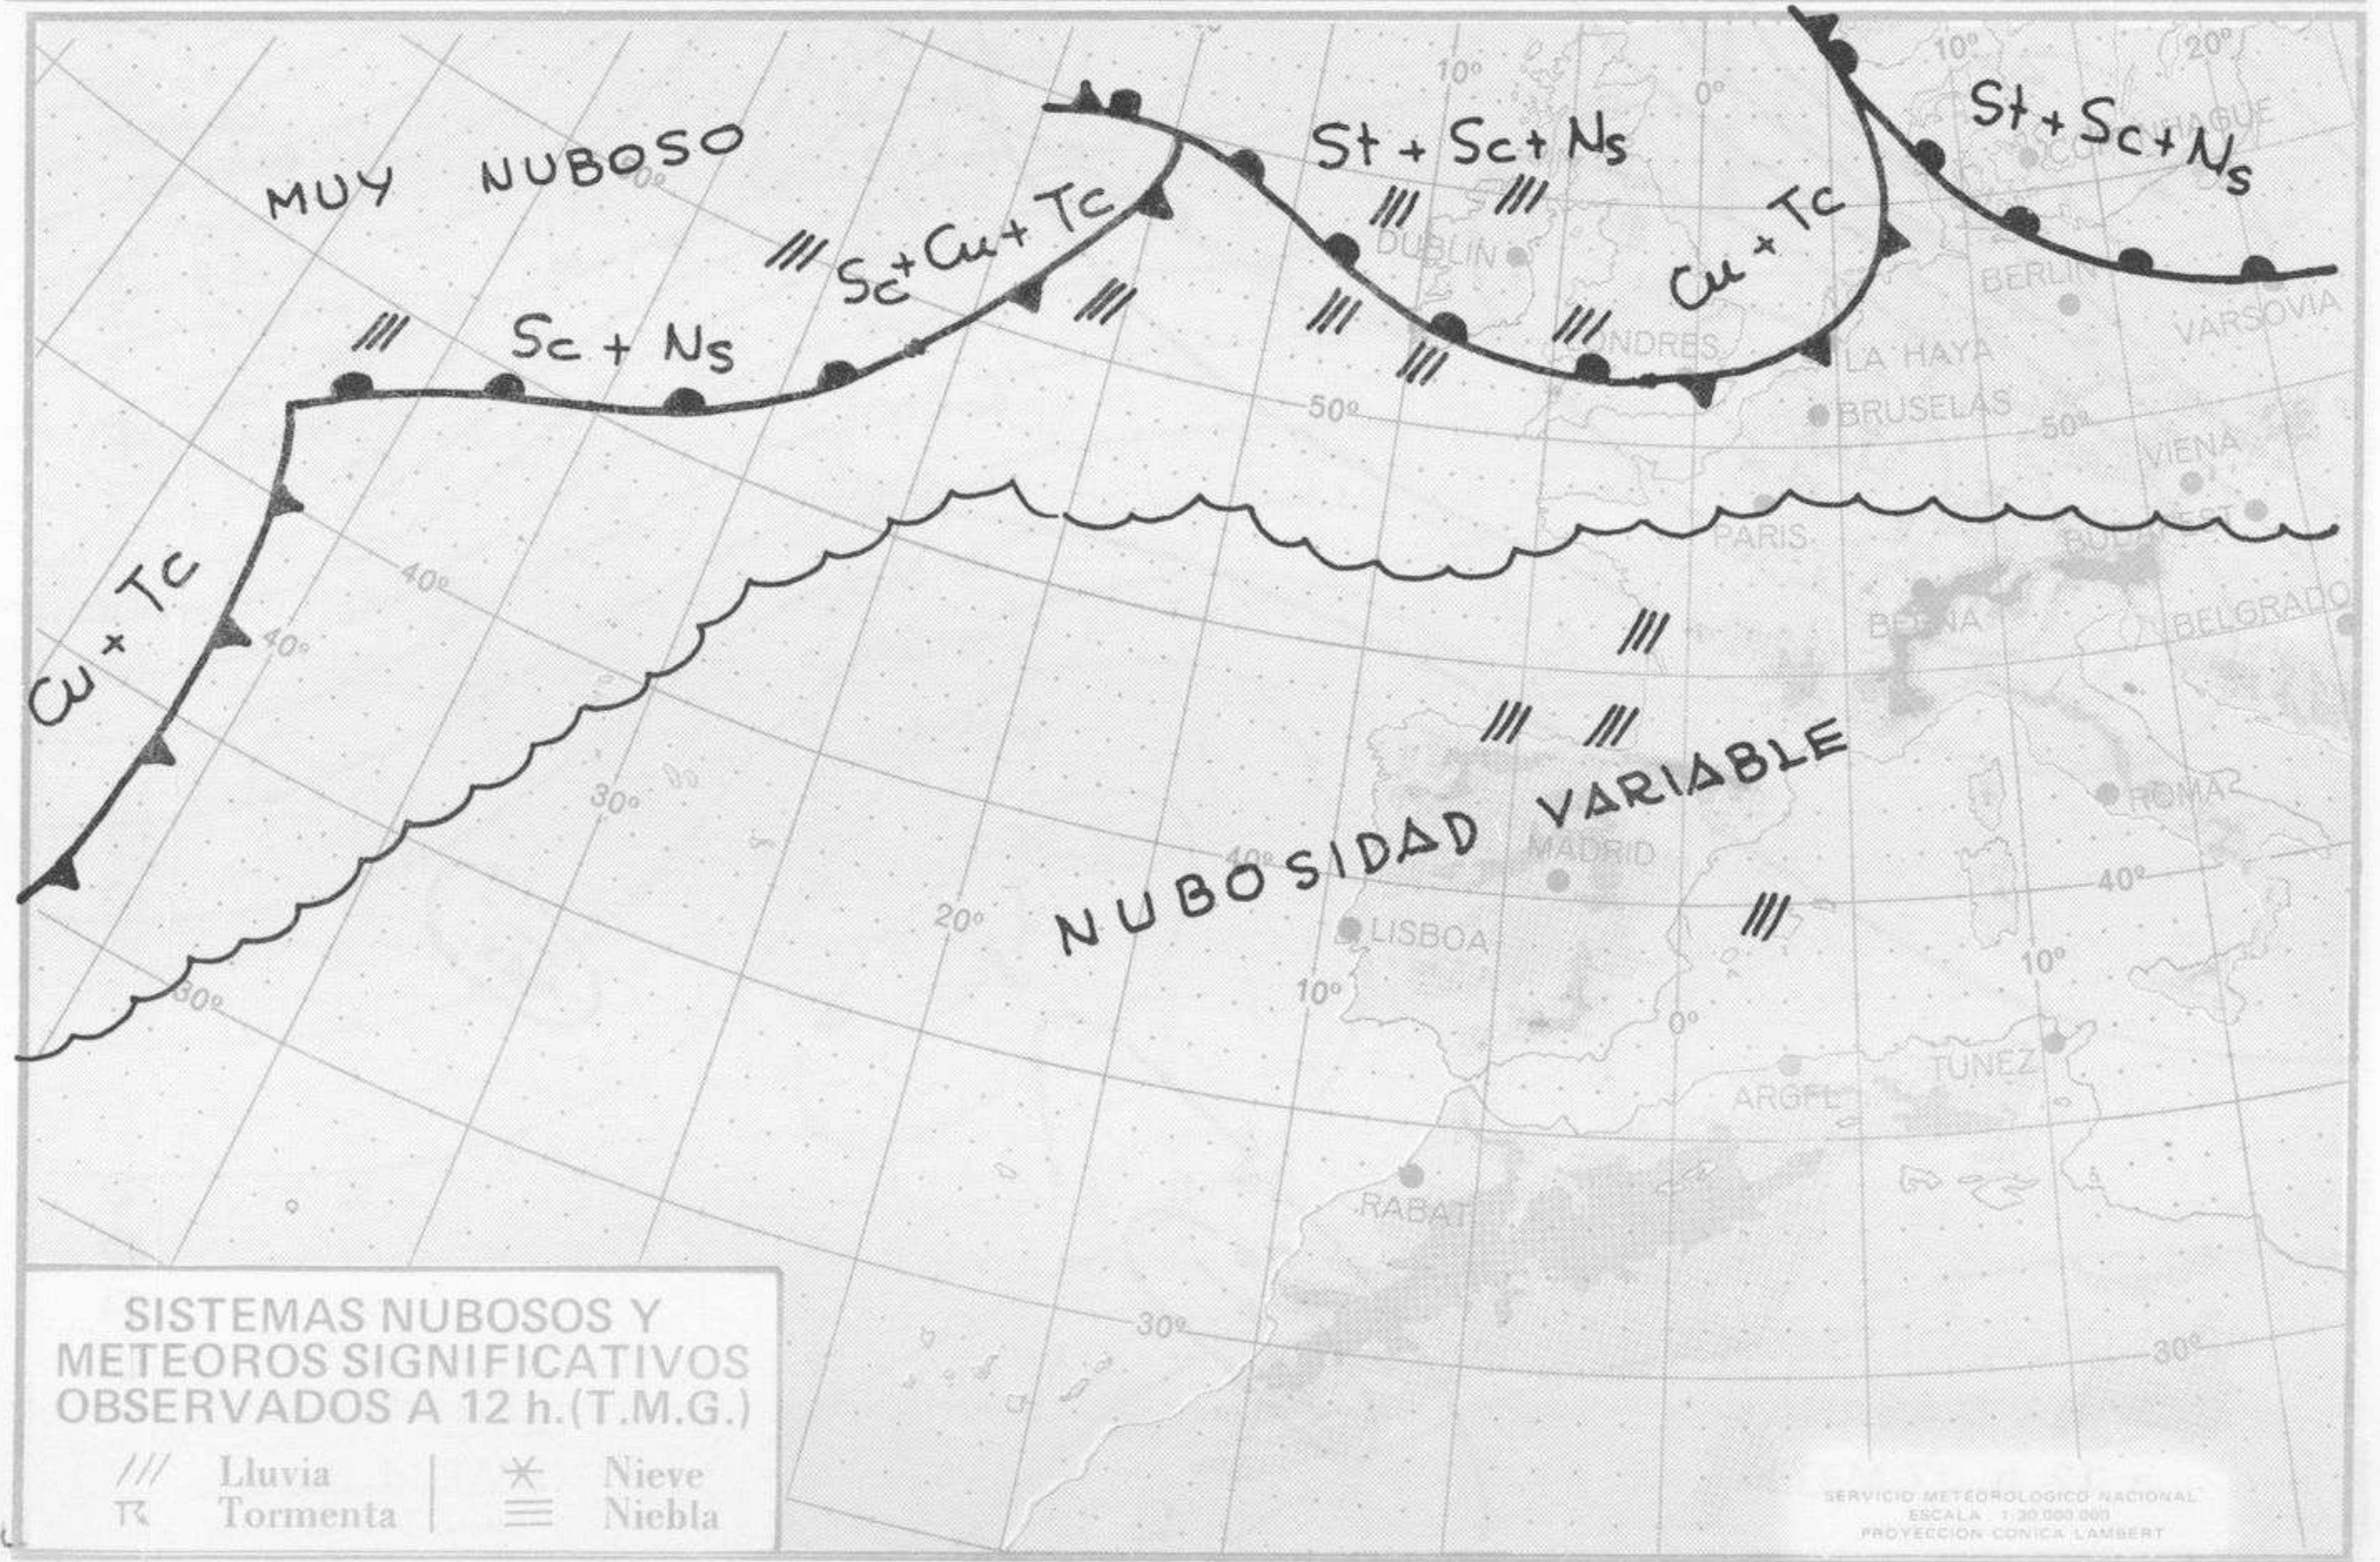

ISOBARAS Y FRENTES
PREVISTOS PARA MAÑANA
a 12 h. (T.M.G.)

mb.

1060
1050
1040
1030
1020
1010
1000
990
980
970
960
950
940

Estaciones	Temperaturas (°C)			Precipitación (l/m²)		Horas de sol ayer	Meteoros significativos			
	Máxima de ayer	Mínima de hoy	12 horas de hoy	06 ayer a 06 hoy	Hoy 06-12		18 horas de ayer	00 horas de hoy	06 horas de hoy	12 horas de hoy
Castellón de la Plana	20	11	16				☉	☉	☉	☉
Valencia (A)	19	9	19	ip			☉	☉	☉	☉
Valencia	18	12		ip		4.6	☉	☉	☉	☉
Alicante (A)	20	11	18			7.2	☉	☉	☉	☉
Alicante	21	12		ip		7.9	☉	☉	☉	☉
Murcia (A)	24	8	23	ip		3.0	☉	☉	☉	☉
Murcia	24	11	23	ip		3.8	☉	☉	☉	☉
Cartagena		12					☉	☉	☉	☉
San Javier	22	8	21			5.1	☉	☉	☉	☉
Sevilla (A)	21	10	16			6.7	☉	☉	☉	☉
Córdoba (A)	22	9	13			4.0	☉	☉	☉	☉
Jaén	19	8					☉	☉	☉	☉
Granada (A)	19	7	15	ip		6.4	☉	☉	☉	☉
Huelva	20	12	18			11.5	☉	☉	☉	☉
Jerez de la Frontera (A) ...	19	8	18				☉	☉	☉	☉
Cádiz	17	13	16			6.0	☉	☉	☉	☉
San Fernando	18		16				☉	☉	☉	☉
Tarifa	19	11	15			8.7	☉	☉	☉	☉
Málaga (A)	24	14	22			9.8	☉	☉	☉	☉
Almería (A)	19	11	17			9.0	☉	☉	☉	☉
Palma de Mallorca (A)	20	10	16		ip	3.0	☉	☉	☉	☉
Mahón (A)	17	11	17		ip		☉	☉	☉	☉
Ibiza (A)	17	13	18			4.5	☉	☉	☉	☉
Santa Cruz de Tenerife (A)...	17	11	14			10.2	☉	☉	☉	☉
Santa Cruz de Tenerife	21						☉	☉	☉	☉
Las Palmas (A)	22	16	18			7.4	☉	☉	☉	☉
Fuerteventura (A)	21	16	20			8.0	☉	☉	☉	☉
Lanzarote (A)	X	14	18			4.5	☉	☉	☉	☉
Ceuta	16	7	15				☉	☉	☉	☉
Melilla	20	12	19			5.3	☉	☉	☉	☉

km./h.
200
190
180
170
160
150
140
130
120
110
100
90
80
70
60
50
40
30
20
10