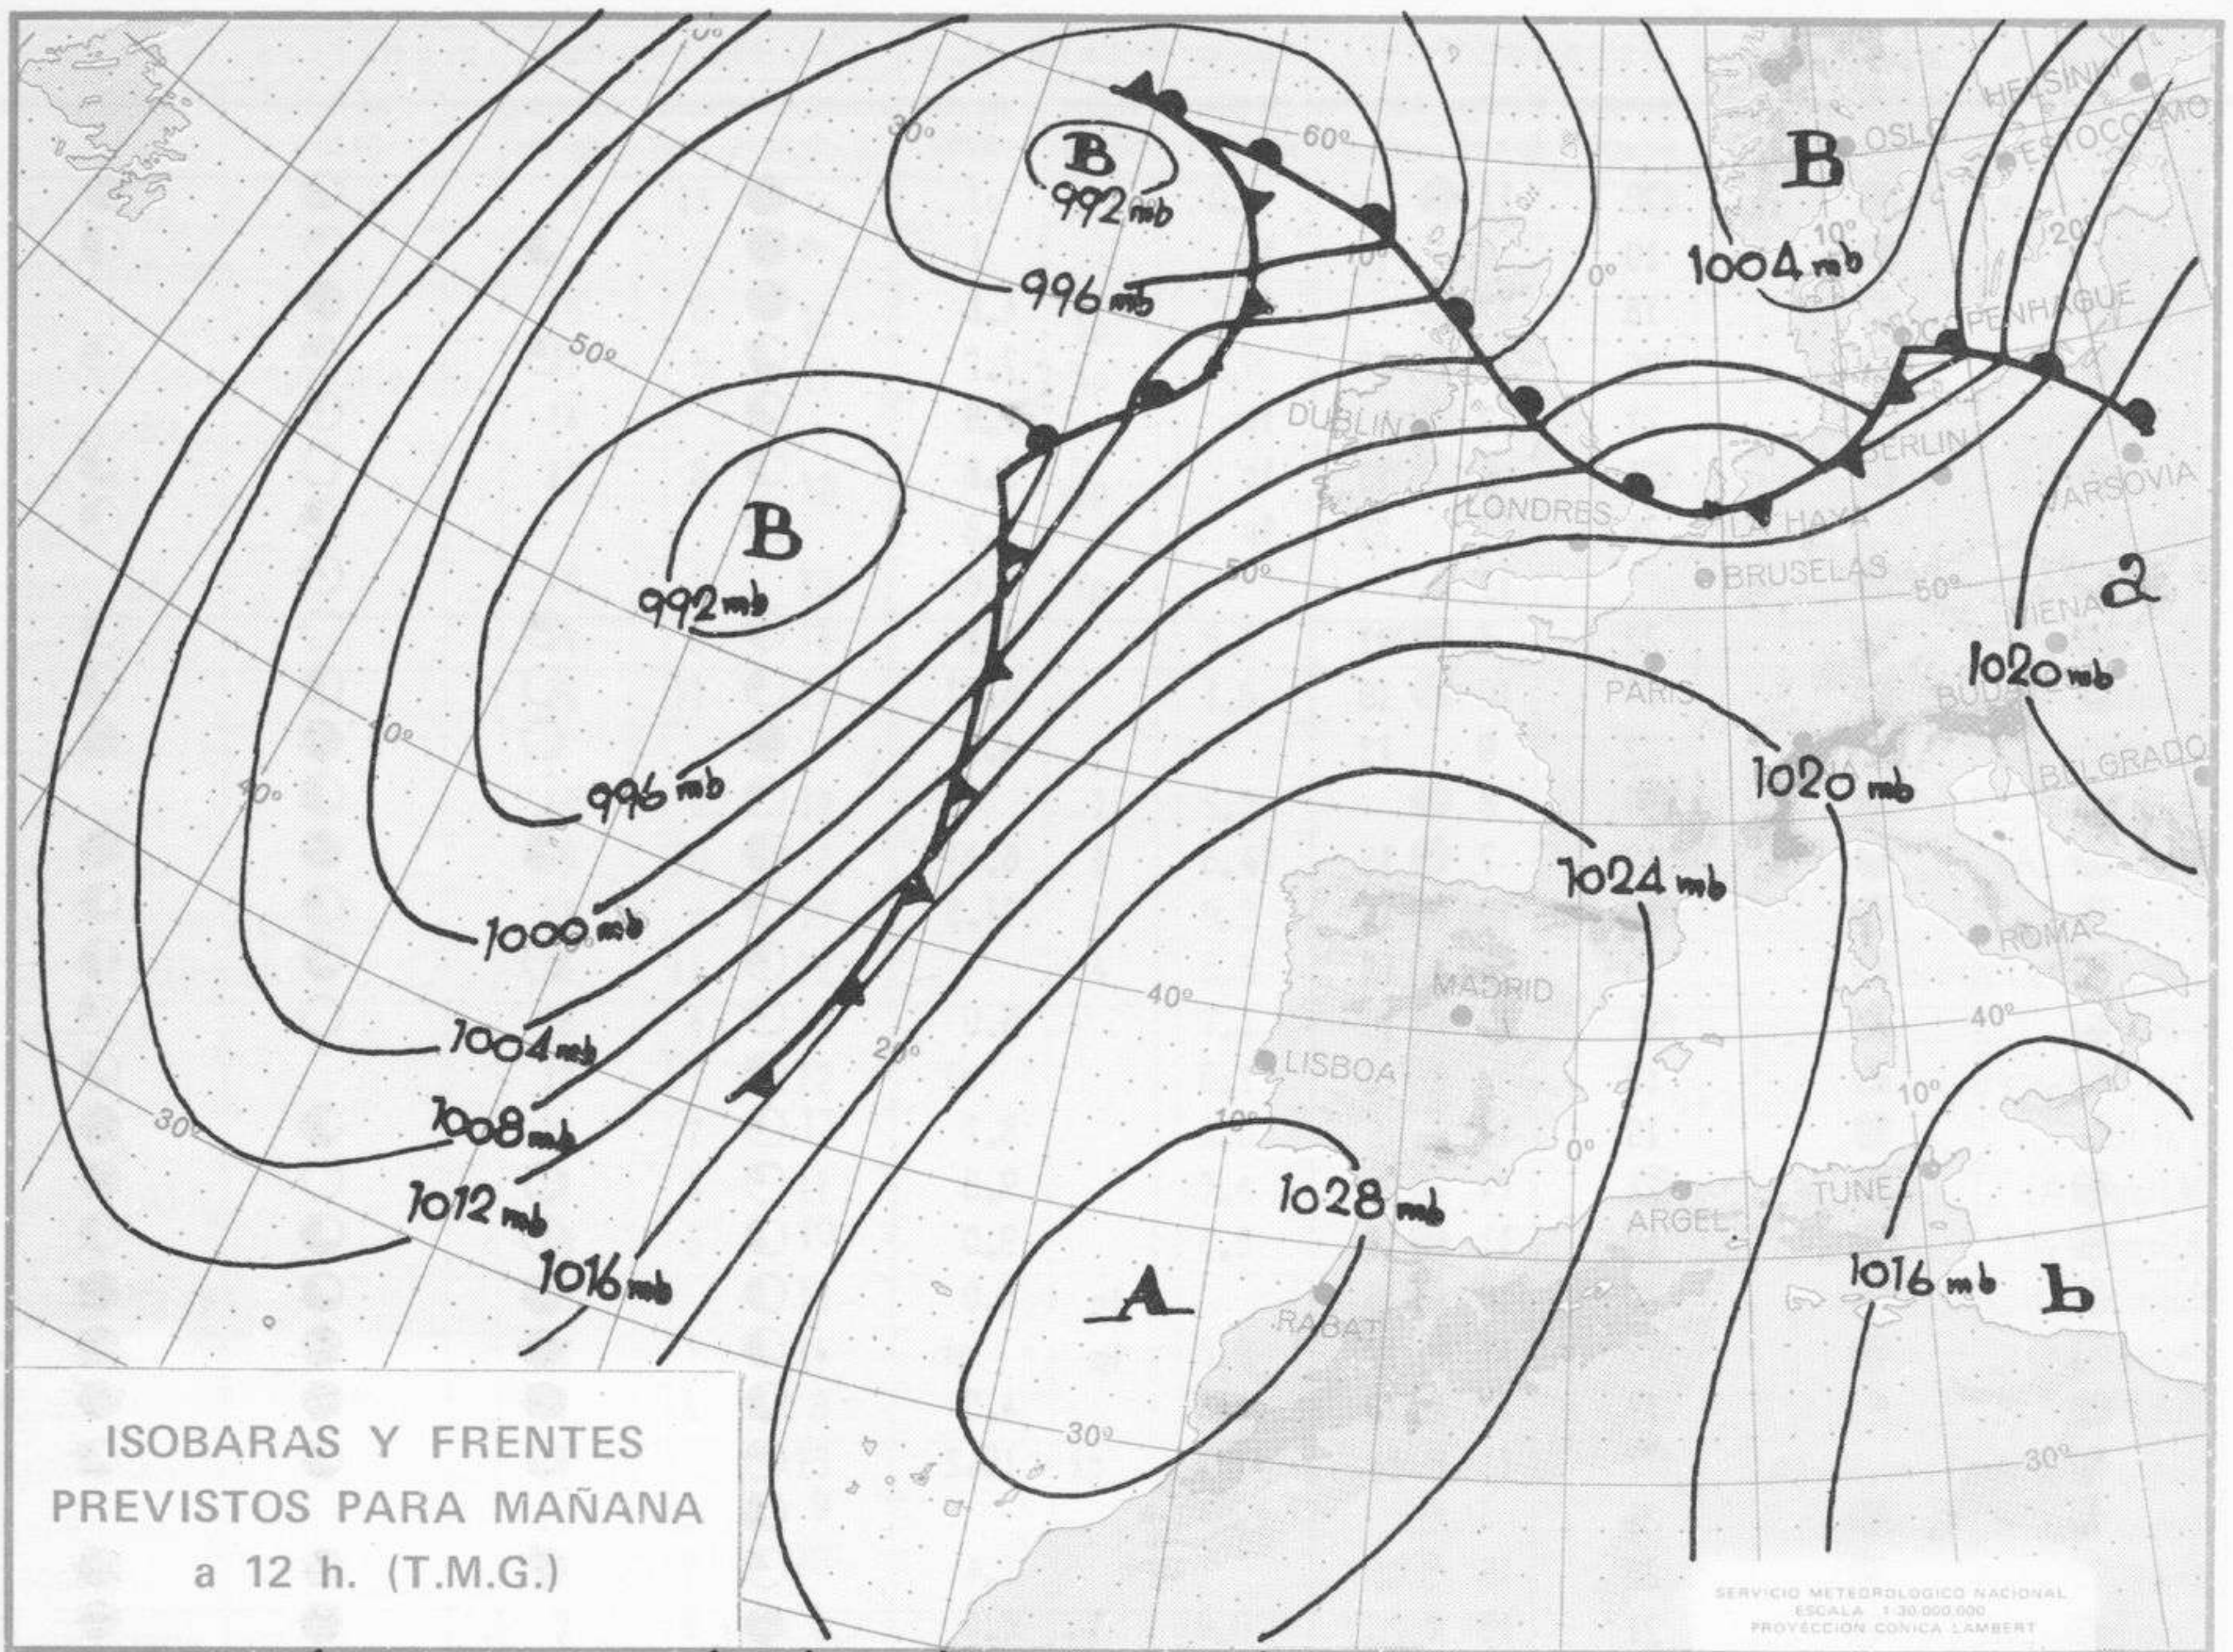

SERVICIO METEOROLÓGICO NACIONAL
ESCALA 1:30.000.000
PROYECCIÓN CÓNICA LAMBERT