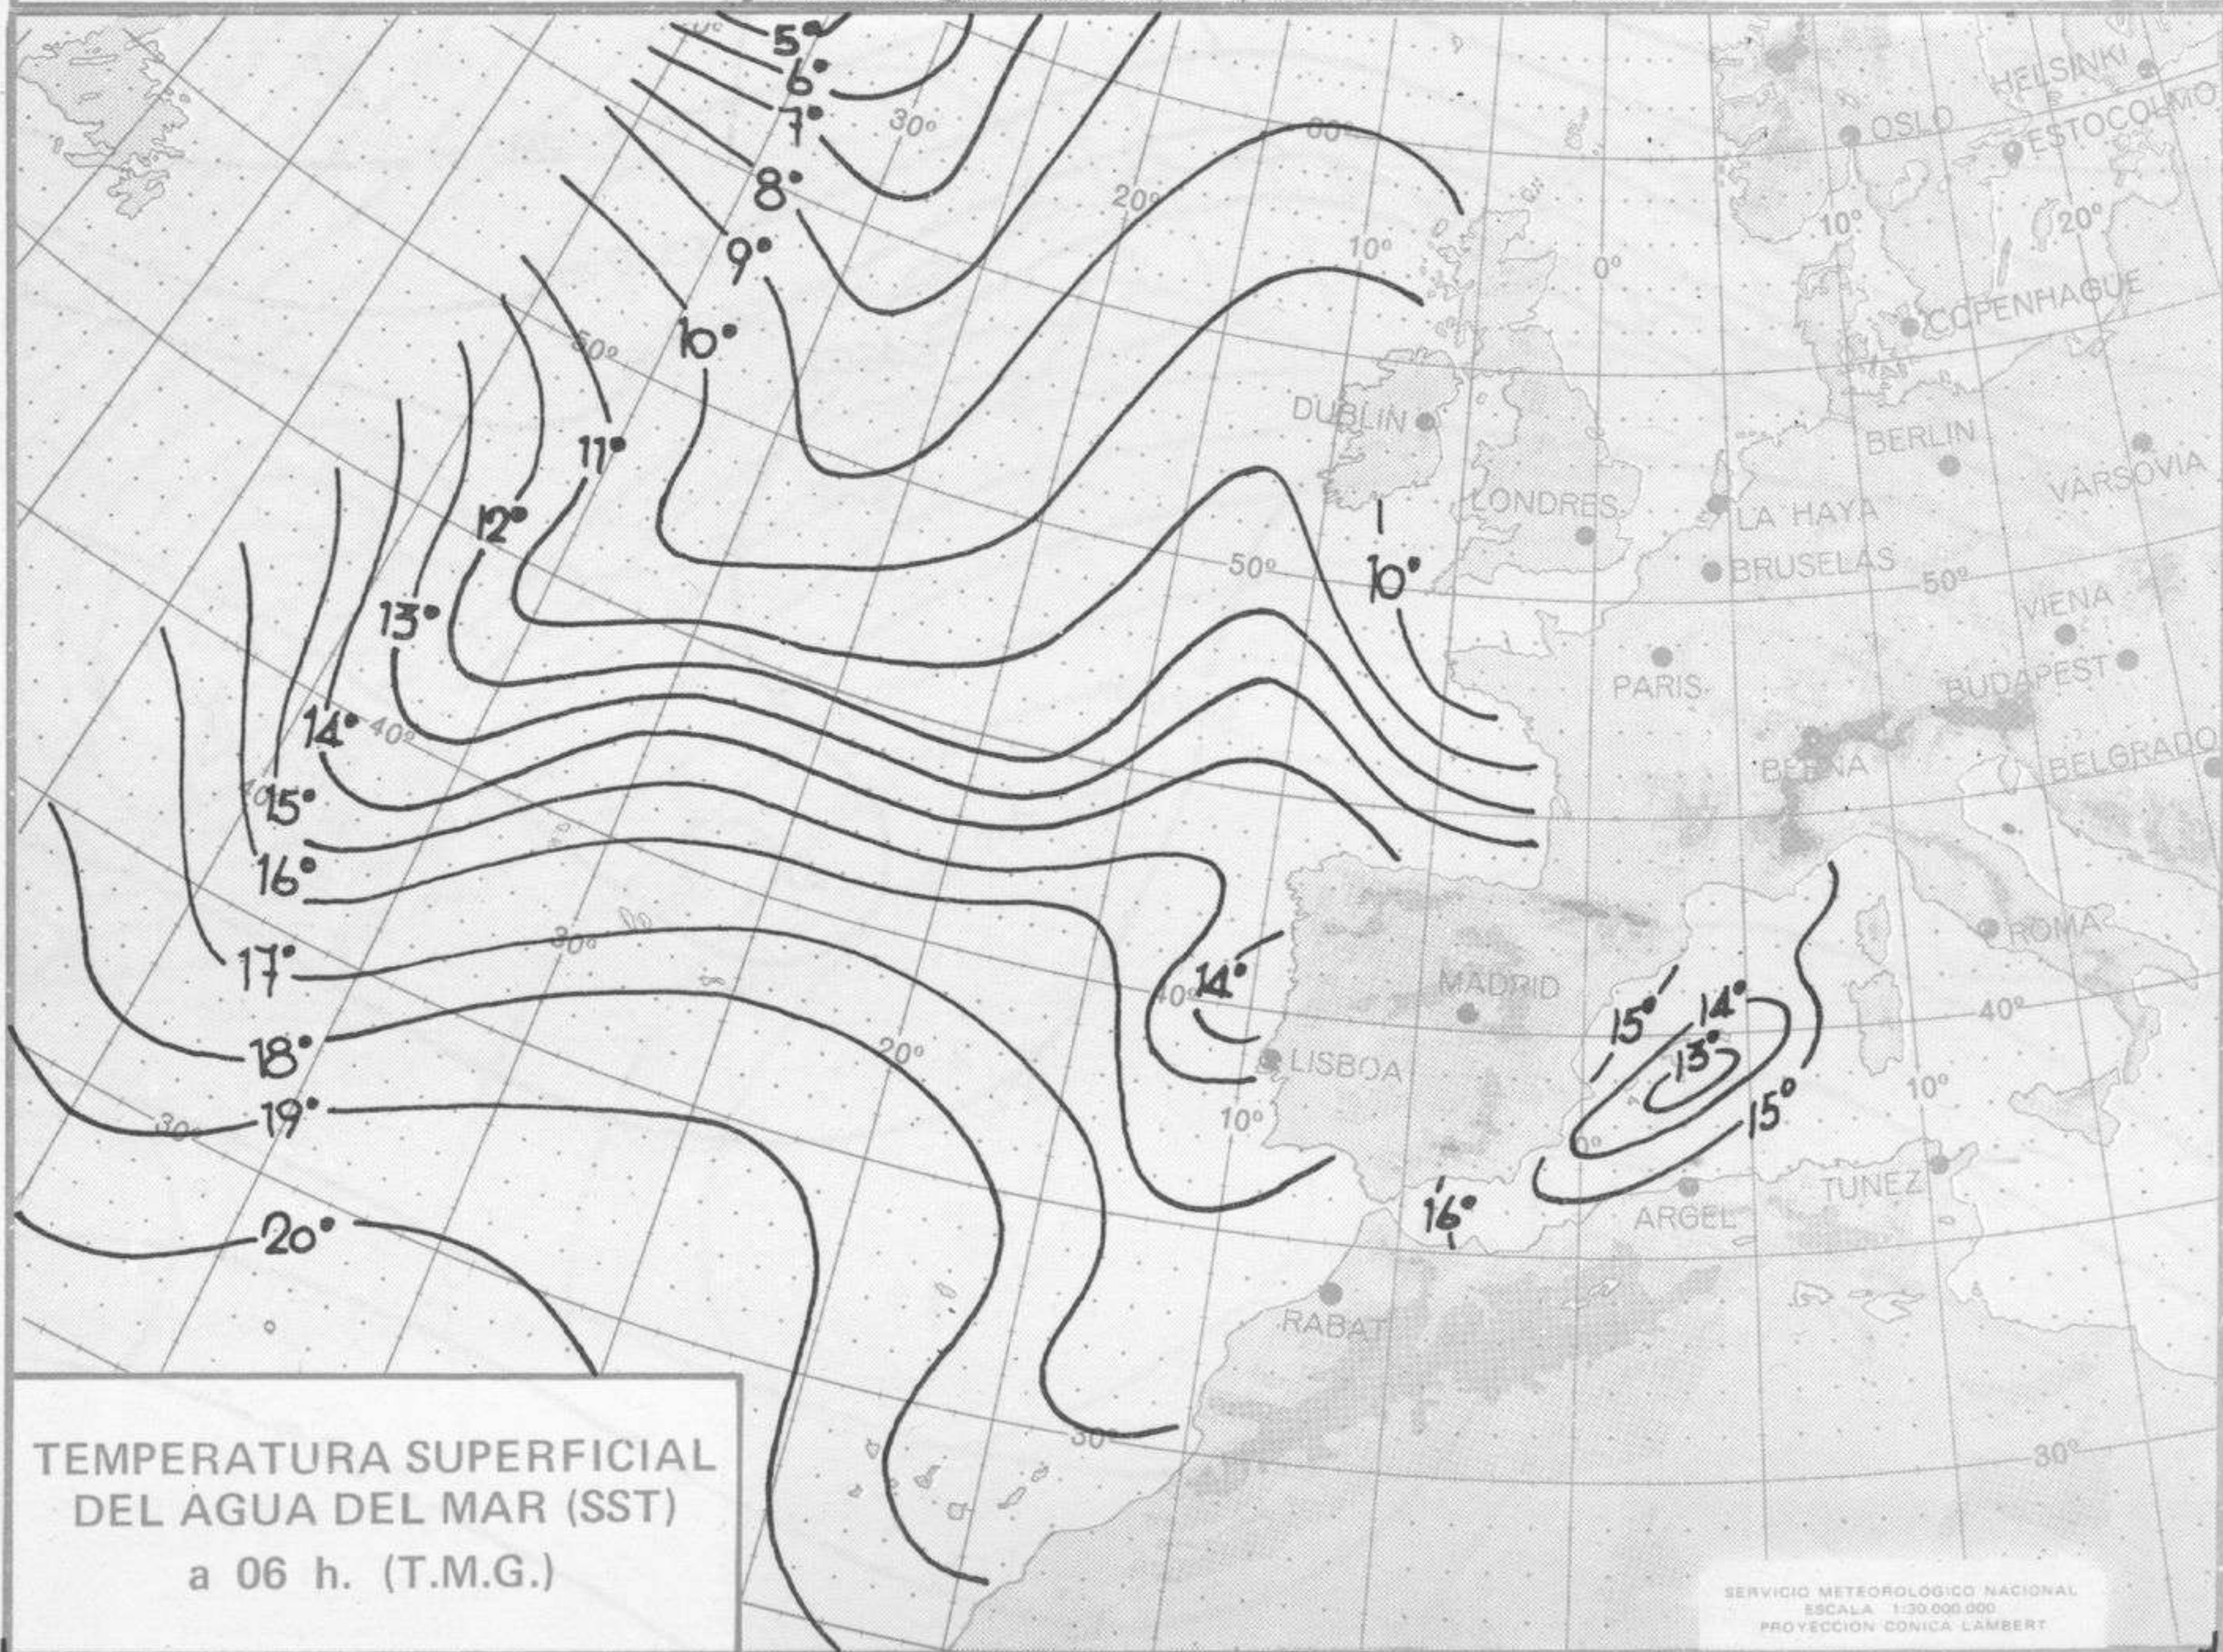

Imp. Sección de Publicaciones del Instituto Nacional de Meteorología

COMPLEMENTO A LA INFORMACION TECNICA DIARIA

Dirección postal: Centro de Análisis y Predicción (Ciudad Universitaria), Apartado 285 - Madrid - 3 - (España) - Teléfono: 244 35 00
Fonometeo local: teléfono 094 - Fonometeo España: teléfono 232 69 40 de Madrid
Madrid, viernes 31 de MARZO de 1.972

R A D I O S O N D E O S																VIENTO EN ALTITUD							
LA CORUÑA 08 001				MADRID / BARAJAS 08 221				PALMA DE M. / SON BONET 08 302				SANTA CRUZ DE TENERIFE 60 020				Estación		Indicativo		Dia/hora			
Sondeo a 00 h.(T.M.G.)				Sondeo a 00 h.(T.M.G.)				Sondeo a 00 h.(T.M.G.)				Sondeo a 00 h.(T.M.G.)				Altitud		dd ff		dd ff			
PPP	hhh	TT	DD	ddd	ff	TT	DD	ddd	ff	TT	DD	ddd	ff	TT	DD	ddd	ff	ddd	ff	ddd	ff		
1000	180	10	20	25	10	1000	143	1000		1000		1000	162	16	56	03	10	Tierra					
850	1500	3	56	28	18	850	1500	7	60	31	05	850	1512	10	04	14		1.000					
700	3057	-4	70	29	25	700	3055	-4	58	28	12	700	3109	3	04	10		1.500					
500	5610	-24	67	31	35	500	5640	-21	30	19	500	500	5720	-18	35	20		2.000					
400	7190	-37	58	31	35	400	7250	-45	28	25	400	400	7340	-32	40	33	22	3.000					
300	9110	-53		32	42	300	9180	-51	26	22	300	300	9290	-51	30	30		4.000					
250	10270	-62		33	60	250	10350	-59	24	24	250	250	10450	-62	30	35		5.500					
200	11650	-60		33	46	200	11780	-59	24	25	200	200	11810	-71	29	50		7.000					
150						150	13590	-52	26	17	150	150	13520	-68	30	55		9.000					
100						100	16180	-59	26	20	100	100	15920	-73	30	45		10.500					
70						70					70	70	17990	-75	30	40		12.000					
50						50					50	50						13.500					
30						30					30	30						16.000					
20						20					20	20						Estación					
10						10					10	10						Indicativo					
PPP TT DD				PPP TT DD				PPP TT DD				PPP TT DD				Tierra							
1015	11	20				944	12	60				1015	17	57				1.000					
911	-3	09				600	-12	58				884	4	00				1.500					
870	-5	56				521	-18	62				855	10	50				2.000					
735	-3	49				441	-29					812	9					3.000					
696	-5	44				330	-46					757	8					4.000					
5680	-16	75				290	-53					475	-21					5.500					
420	-33	61				247	-59					410	-31	36				7.000					
379	-40	56				195	-59					250	-62					9.000					
247	-63					190	-52					202	-71					10.500					
170	-58					150	-52					153	-68					12.000					
						100	-59					83	-76					13.500					
												66	-75					16.000					
Sondeo a 12 h.(T.M.G.)				Sondeo a 12 h.(T.M.G.)				Sondeo a 12 h.(T.M.G.)				Sondeo a 12 h.(T.M.G.)				Estación		Indicativo		Dia/hora			
PPP	hhh	TT	DD	ddd	ff	PPP	hhh	TT	DD	ddd	ff	PPP	hhh	TT	DD	ddd	ff	PPP	hhh	TT	DD	ddd	ff
1000						1000	156			1000	171	15	37	05	08	1000	170	16	58	04	05		
850						850	1517	4	32	30	05	850	1527	7	27	21	00	850	1517	10	76	04	15
700						700	3050	-7	60	27	10	700	3094	-3	10	28	06	700	3103	0	04	08	
500						500	5600	-25	33	29	22	500	5670	-22	57	27	06	500	5680	-22	29	22	
400						400	7180	-38	27	28		400	7270	-35	25	16		400	7270	-36	27	30	
300						300	9100	-52	30	30		300	9200	-52	23	21		300	9200	-52	27	35	
250						250	10230	-56	34	40		250	10350	-58	23	21		250	10350	-60	29	40	
200						200	11680	-57	32	30		200	11780	-55	25	19		200	11730	-60	30	45	
150						150	13510	-56	31	25		150	13620	-55	26	21		150	13460	-71	30	45	
100						100	16080	-58	29	15		100	16190	-58	27	17		100					
70						70						70					70						
50						50						50					50						
30						30						30					30						
20						20						20					20						
10						10						10					10						
PPP TT DD				PPP TT DD				PPP TT DD				PPP TT DD				Tierra							
						946	15	59				1014	15	42				1016	18	59