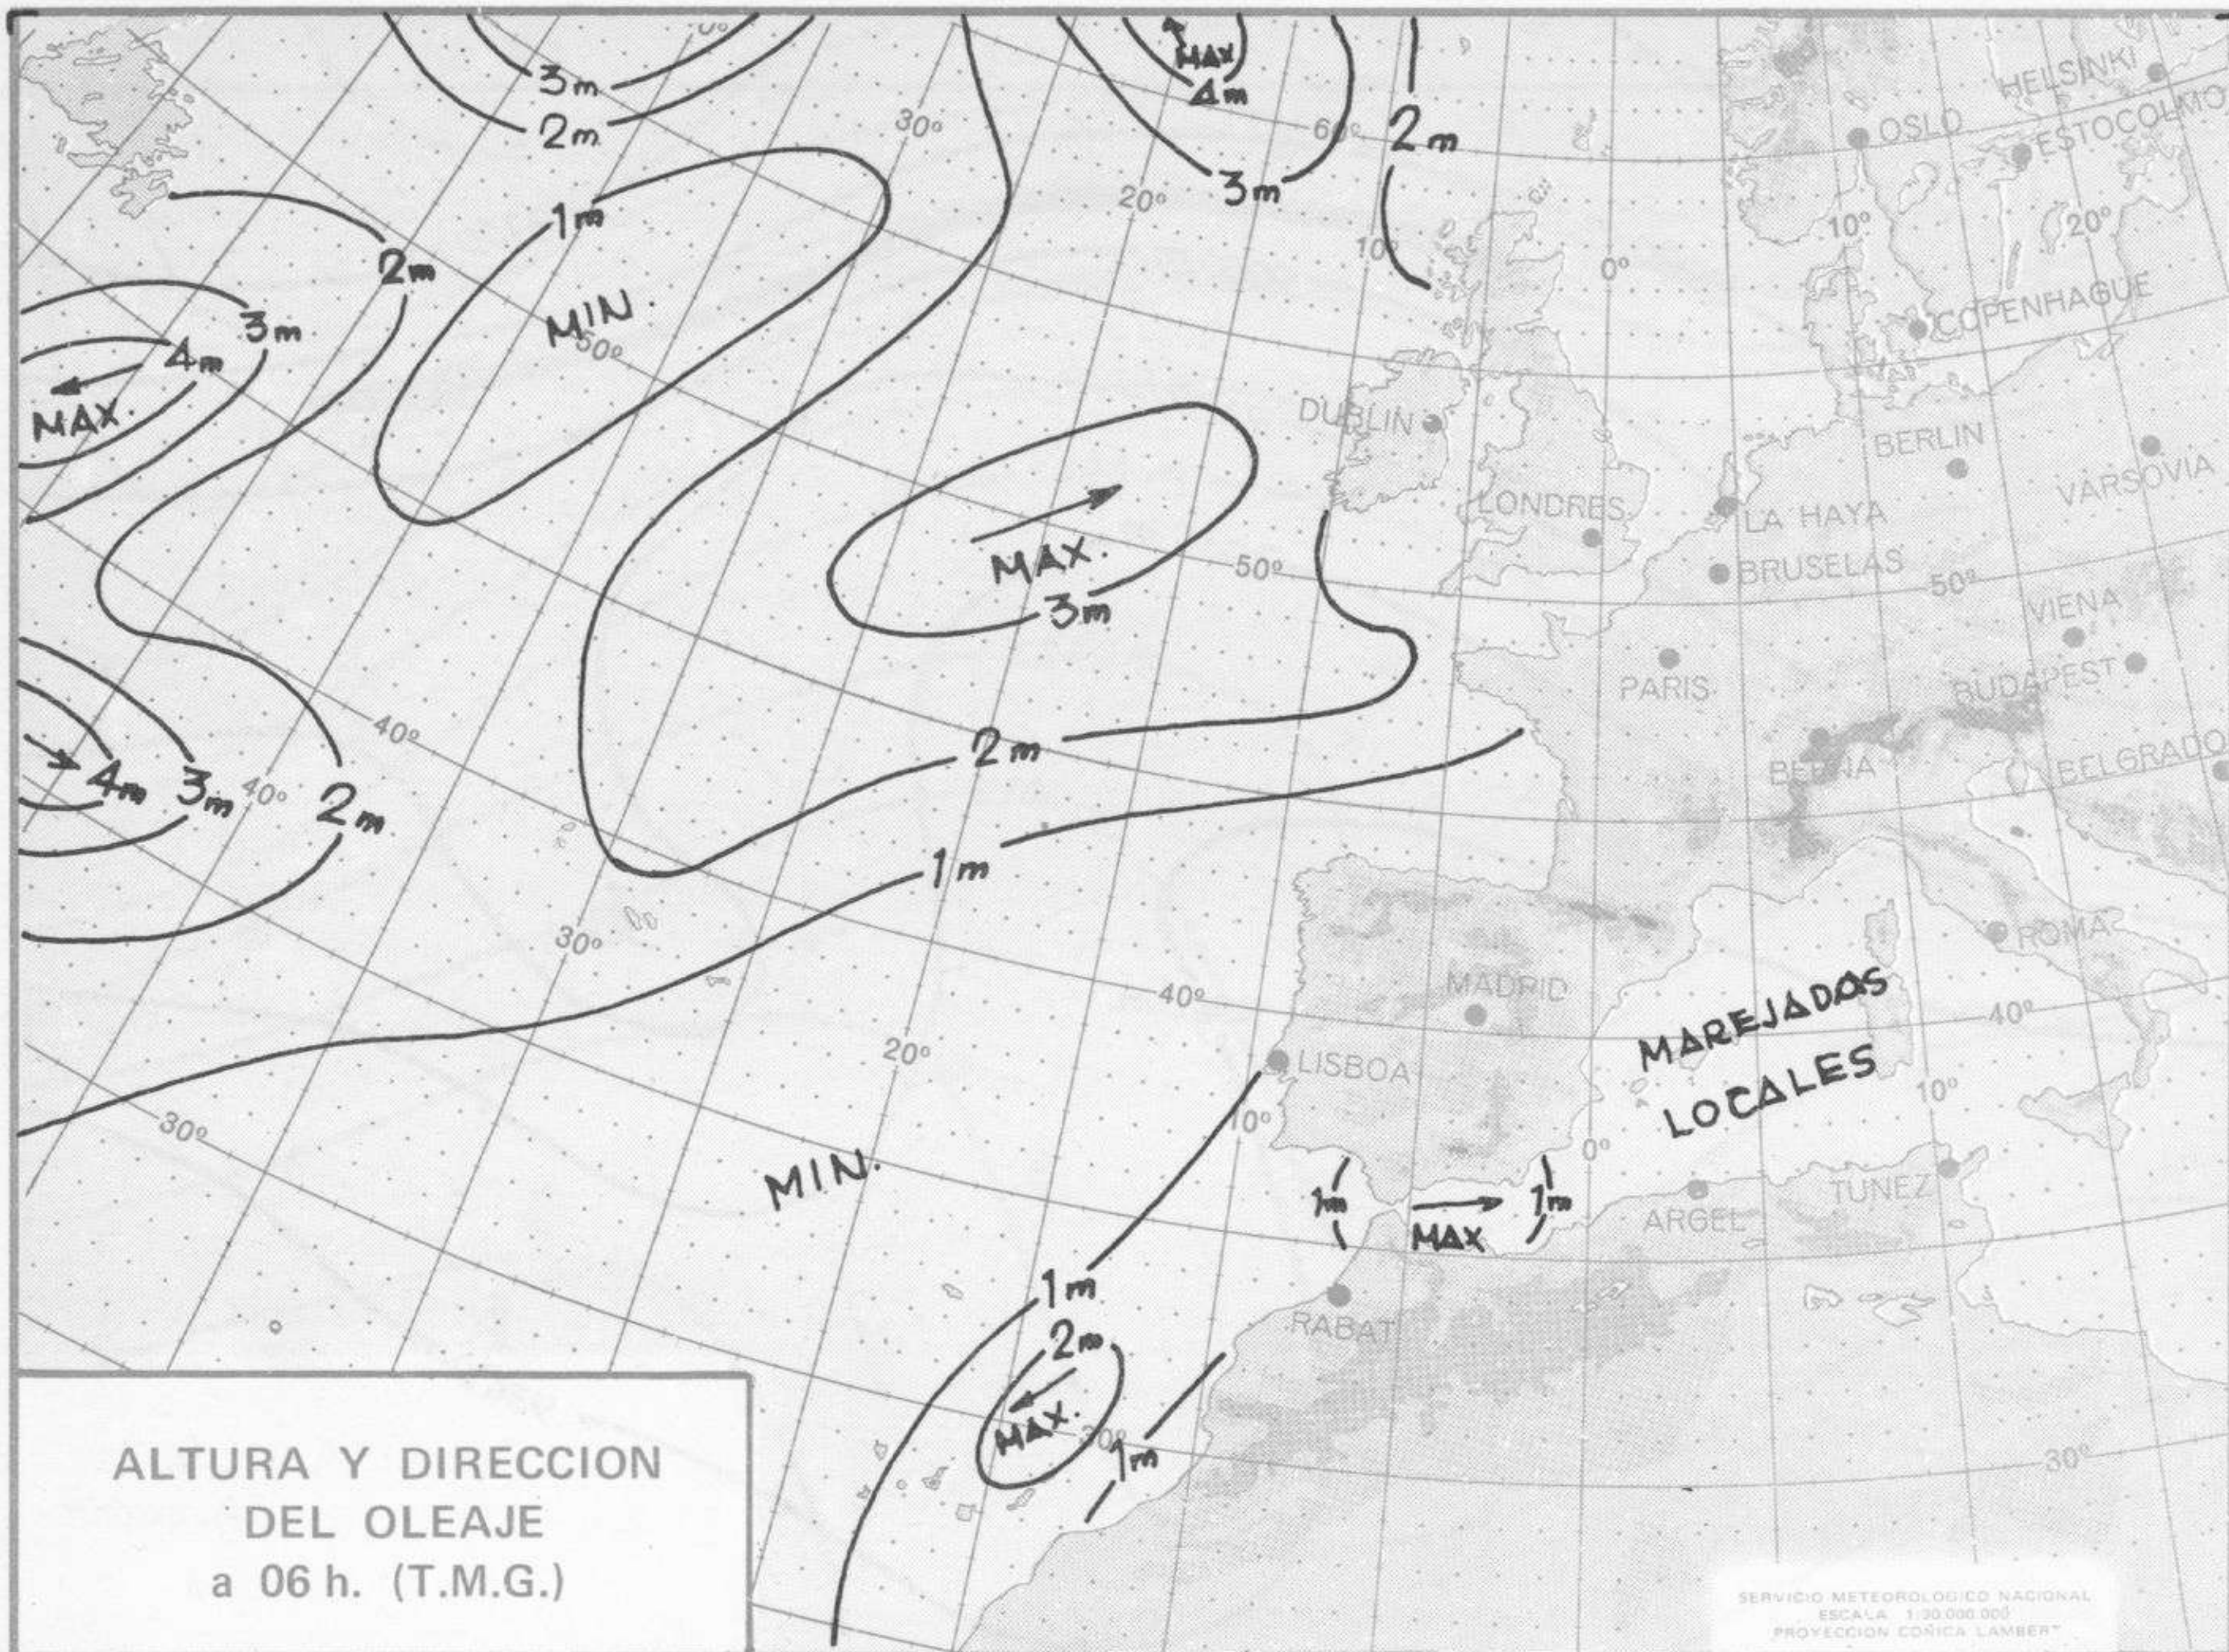

Imp. Sección de Publicaciones del Instituto Nacional de Meteorología

COMPLEMENTO A LA INFORMACION TECNICA DIARIA

Dirección postal: Centro de Análisis y Predicción (Ciudad Universitaria), Apartado 285 - Madrid - 3 - (España) - Teléfono: 244 35 00
Fonometeo local: teléfono 094 - Fonometeo España: teléfono 232 69 40 de Madrid
Madrid, viernes 31 de MARZO de 1.972

R A D I O S O N D E O S																VIENTO EN ALTITUD							
LA CORUÑA 08 001				MADRID / BARAJAS 08 221				PALMA DE M. / SON BONET 08 302				SANTA CRUZ DE TENERIFE 60 020				Estación		Indicativo		Dia/hora			
Sondeo a 00 h.(T.M.G.)				Sondeo a 00 h.(T.M.G.)				Sondeo a 00 h.(T.M.G.)				Sondeo a 00 h.(T.M.G.)				Altitud		dd ff		dd ff			
PPP	hhh	TT	DD	ddd	ff	TT	DD	ddd	ff	TT	DD	ddd	ff	TT	DD	ddd	ff	ddd	ff	ddd	ff		
1000	180	10	20	25	10	1000	143	1000		1000		1000	162	16	56	03	10	Tierra					
850	1500	3	56	28	18	850	1500	7	60	31	05	850	1512	10	04	14		1.000					
700	3057	-4	70	29	25	700	3055	-4	58	28	12	700	3109	3	04	10		1.500					
500	5610	-24	67	31	35	500	5640	-21	30	19	500	500	5720	-18	35	20		2.000					
400	7190	-37	58	31	35	400	7250	-45	28	25	400	400	7340	-32	40	33	22	3.000					
300	9110	-53		32	42	300	9180	-51	26	22	300	300	9290	-51	30	30		4.000					
250	10270	-62		33	60	250	10350	-59	24	24	250	250	10450	-62	30	35		5.500					
200	11650	-60		33	46	200	11780	-59	24	25	200	200	11810	-71	29	50		7.000					
150						150	13590	-52	26	17	150	150	13520	-68	30	55		9.000					
100						100	16180	-59	26	20	100	100	15920	-73	30	45		10.500					
70						70					70	70	17990	-75	30	40		12.000					
50						50					50	50						13.500					
30						30					30	30						16.000					
20						20					20	20						Estación					
10						10					10	10						Indicativo					
PPP TT DD				PPP TT DD				PPP TT DD				PPP TT DD				Tierra							
1015	11	20				944	12	60				1015	17	57				1.000					
911	-3	09				600	-12	58				884	4	00				1.500					
870	-5	56				521	-18	62				855	10	50				2.000					
735	-3	49				441	-29					812	9					3.000					
696	-5	44				330	-46					757	8					4.000					
5680	-16	75				290	-53					475	-21					5.500					
420	-33	61				247	-59					410	-31	36				7.000					
379	-40	56				195	-59					250	-62					9.000					
247	-63					190	-52					202	-71					10.500					
170	-58					150	-52					153	-68					12.000					
						100	-59					83	-76					13.500					
												66	-75					16.000					
Sondeo a 12 h.(T.M.G.)				Sondeo a 12 h.(T.M.G.)				Sondeo a 12 h.(T.M.G.)				Sondeo a 12 h.(T.M.G.)				Estación		Indicativo		Dia/hora			
PPP	hhh	TT	DD	ddd	ff	PPP	hhh	TT	DD	ddd	ff	PPP	hhh	TT	DD	ddd	ff	PPP	hhh	TT	DD	ddd	ff
1000						1000	156			1000	171	15	37	05	08	1000	170	16	58	04	05		
850						850	1517	4	32	30	05	850	1527	7	27	21	00	850	1517	10	76	04	15
700						700	3050	-7	60	27	10	700	3094	-3	10	28	06	700	3103	0	04	08	
500						500	5600	-25	33	29	22	500	5670	-22	57	27	06	500	5680	-22	29	22	
400						400	7180	-38	27	28		400	7270	-35	25	16		400	7270	-36	27	30	
300						300	9100	-52	30	30		300	9200	-52	23	21		300	9200	-52	27	35	
250						250	10230	-56	34	40		250	10350	-58	23	21		250	10350	-60	29	40	
200						200	11680	-57	32	30		200	11780	-55	25	19		200	11730	-60	30	45	
150						150	13510	-56	31	25		150	13620	-55	26	21		150	13460	-71	30	45	
100						100	16080	-58	29	15		100	16190	-58	27	17		100					
70						70						70					70						
50						50						50					50						
30						30						30					30						
20						20						20					20						
10						10						10					10						
PPP TT DD				PPP TT DD				PPP TT DD				PPP TT DD				Tierra							
						946	15	59				1014	15	42				1016	18	59