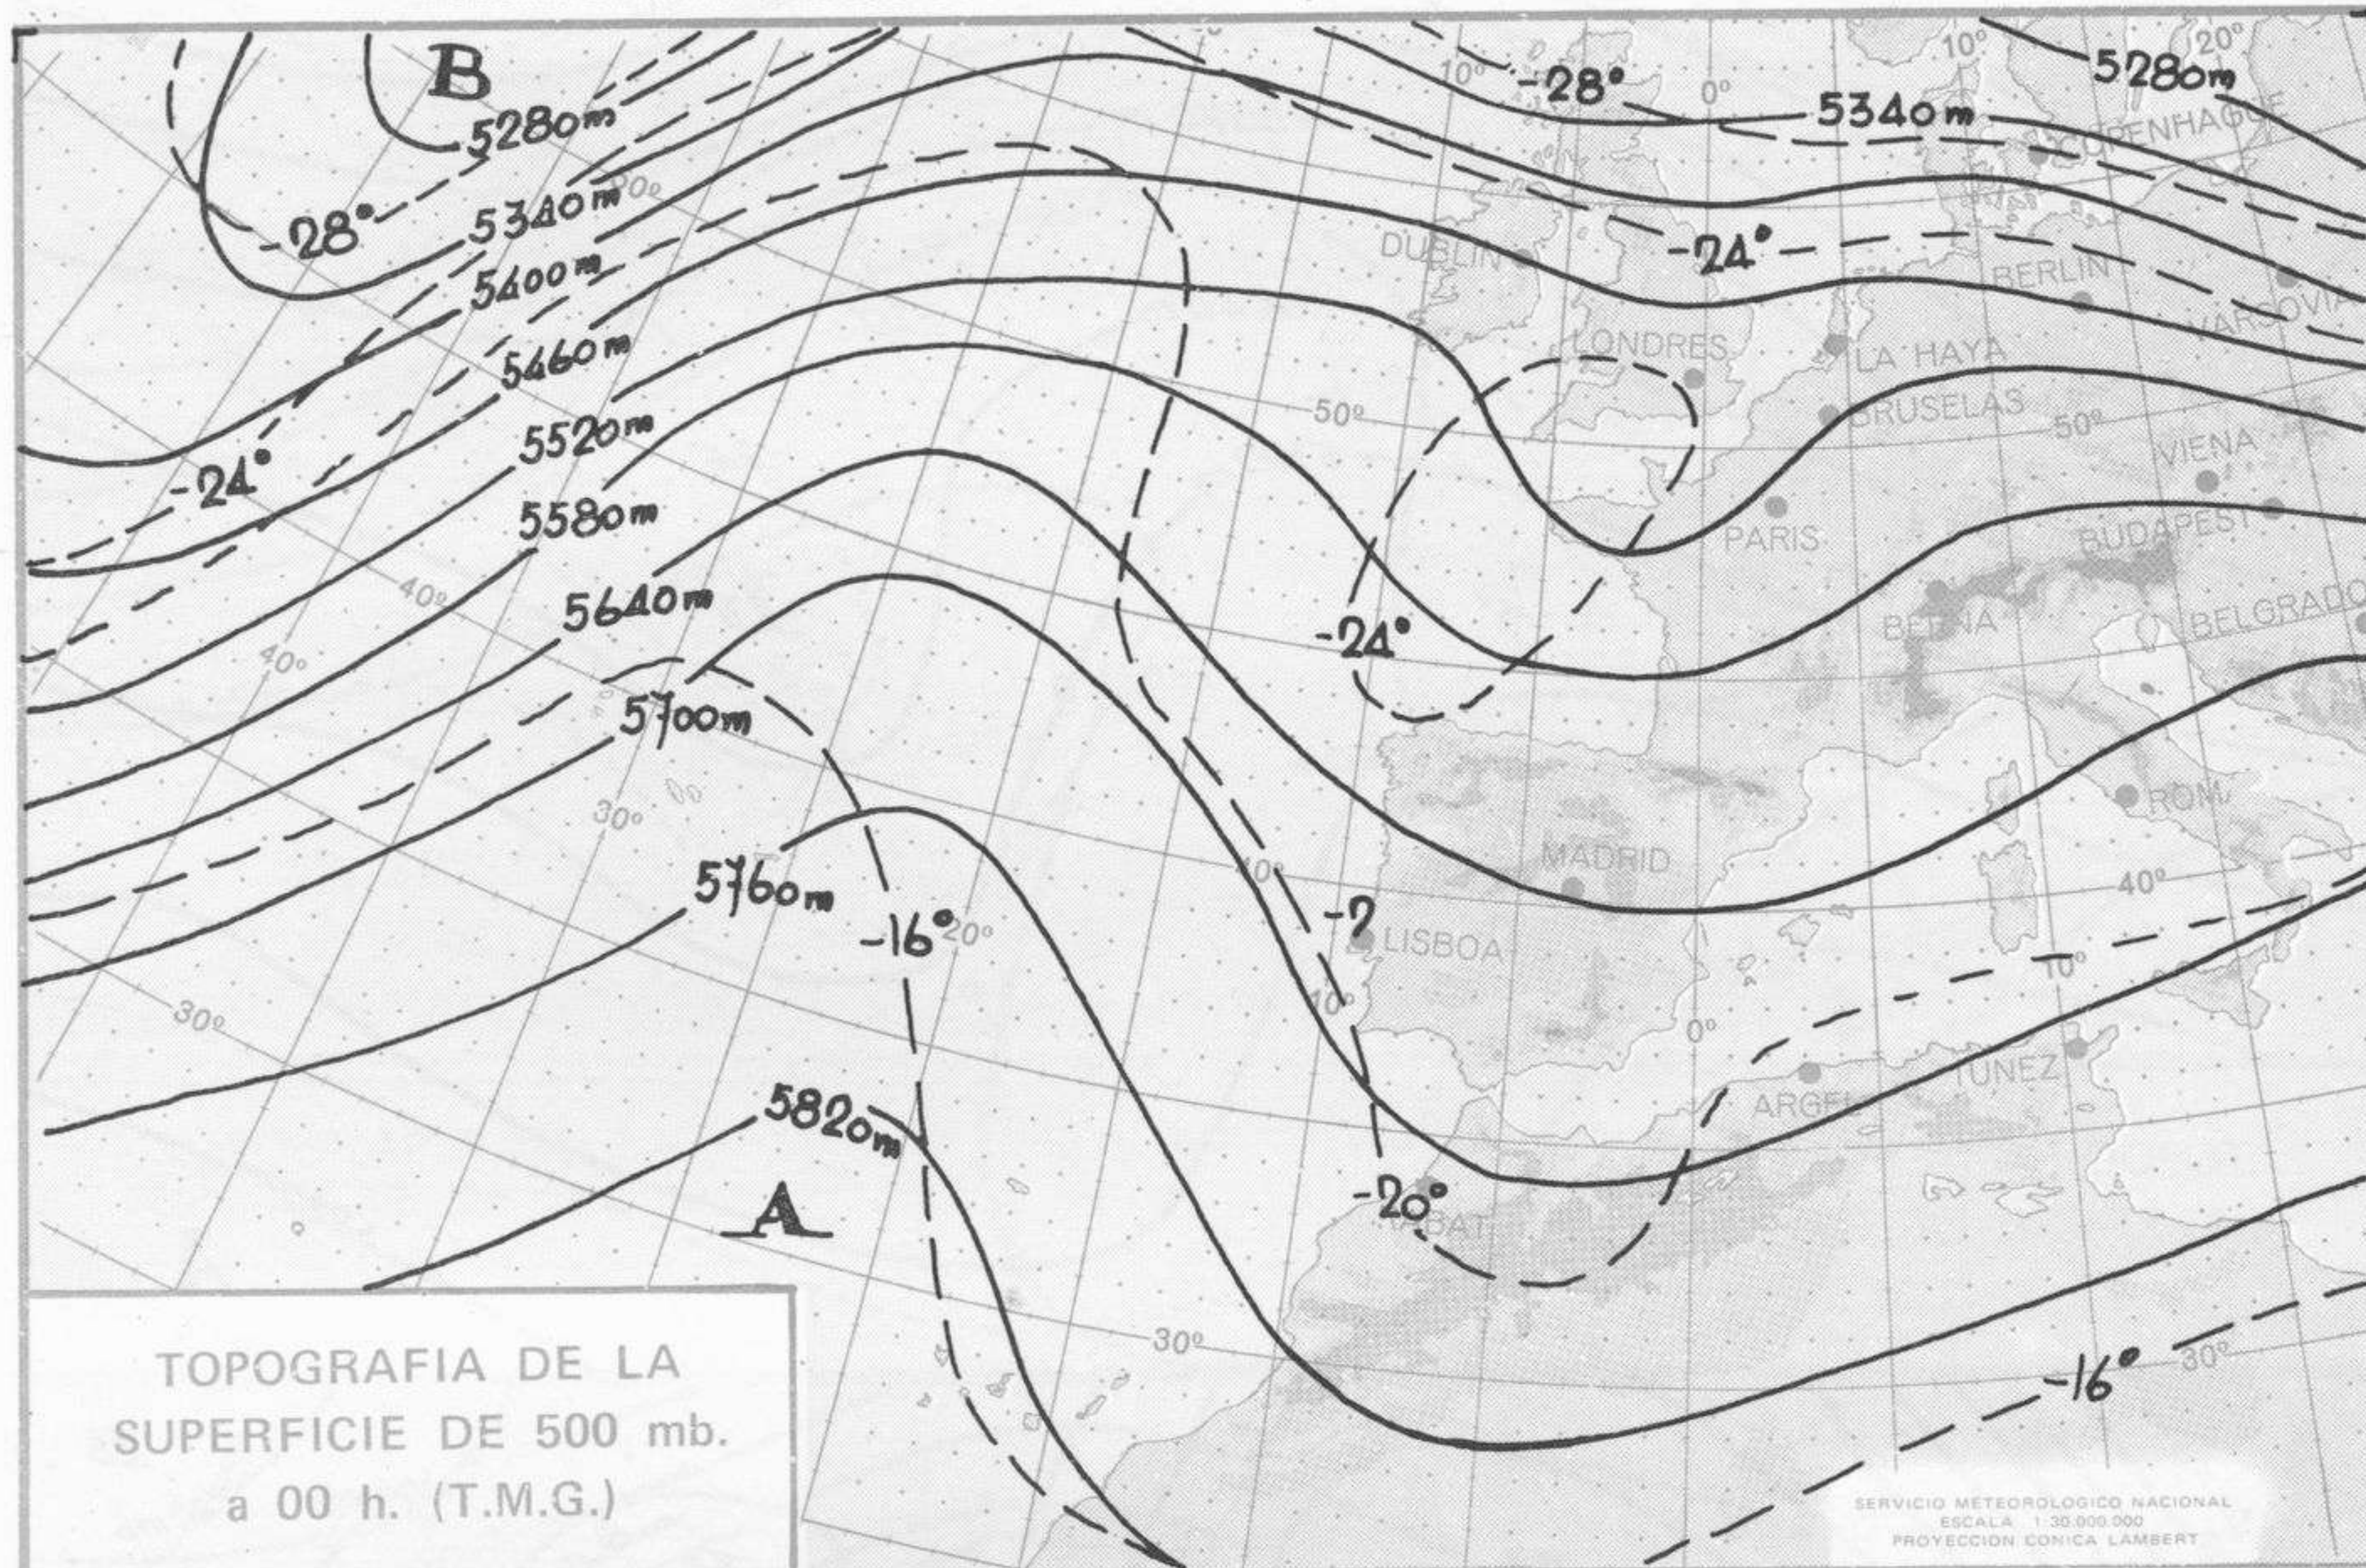

INFORMACION TECNICA DIARIA

Núm. 91

MADRID, VIERNES

31

de

MARZO.

de 1.972

Dirección postal: Centro de Análisis y Predicción (Ciudad Universitaria), Apartado 285 - Madrid (España) - Teléfono: 244 35 00
Fonometeo local: teléfono 094 - Fonometeo España: teléfono 2441105 de Madrid