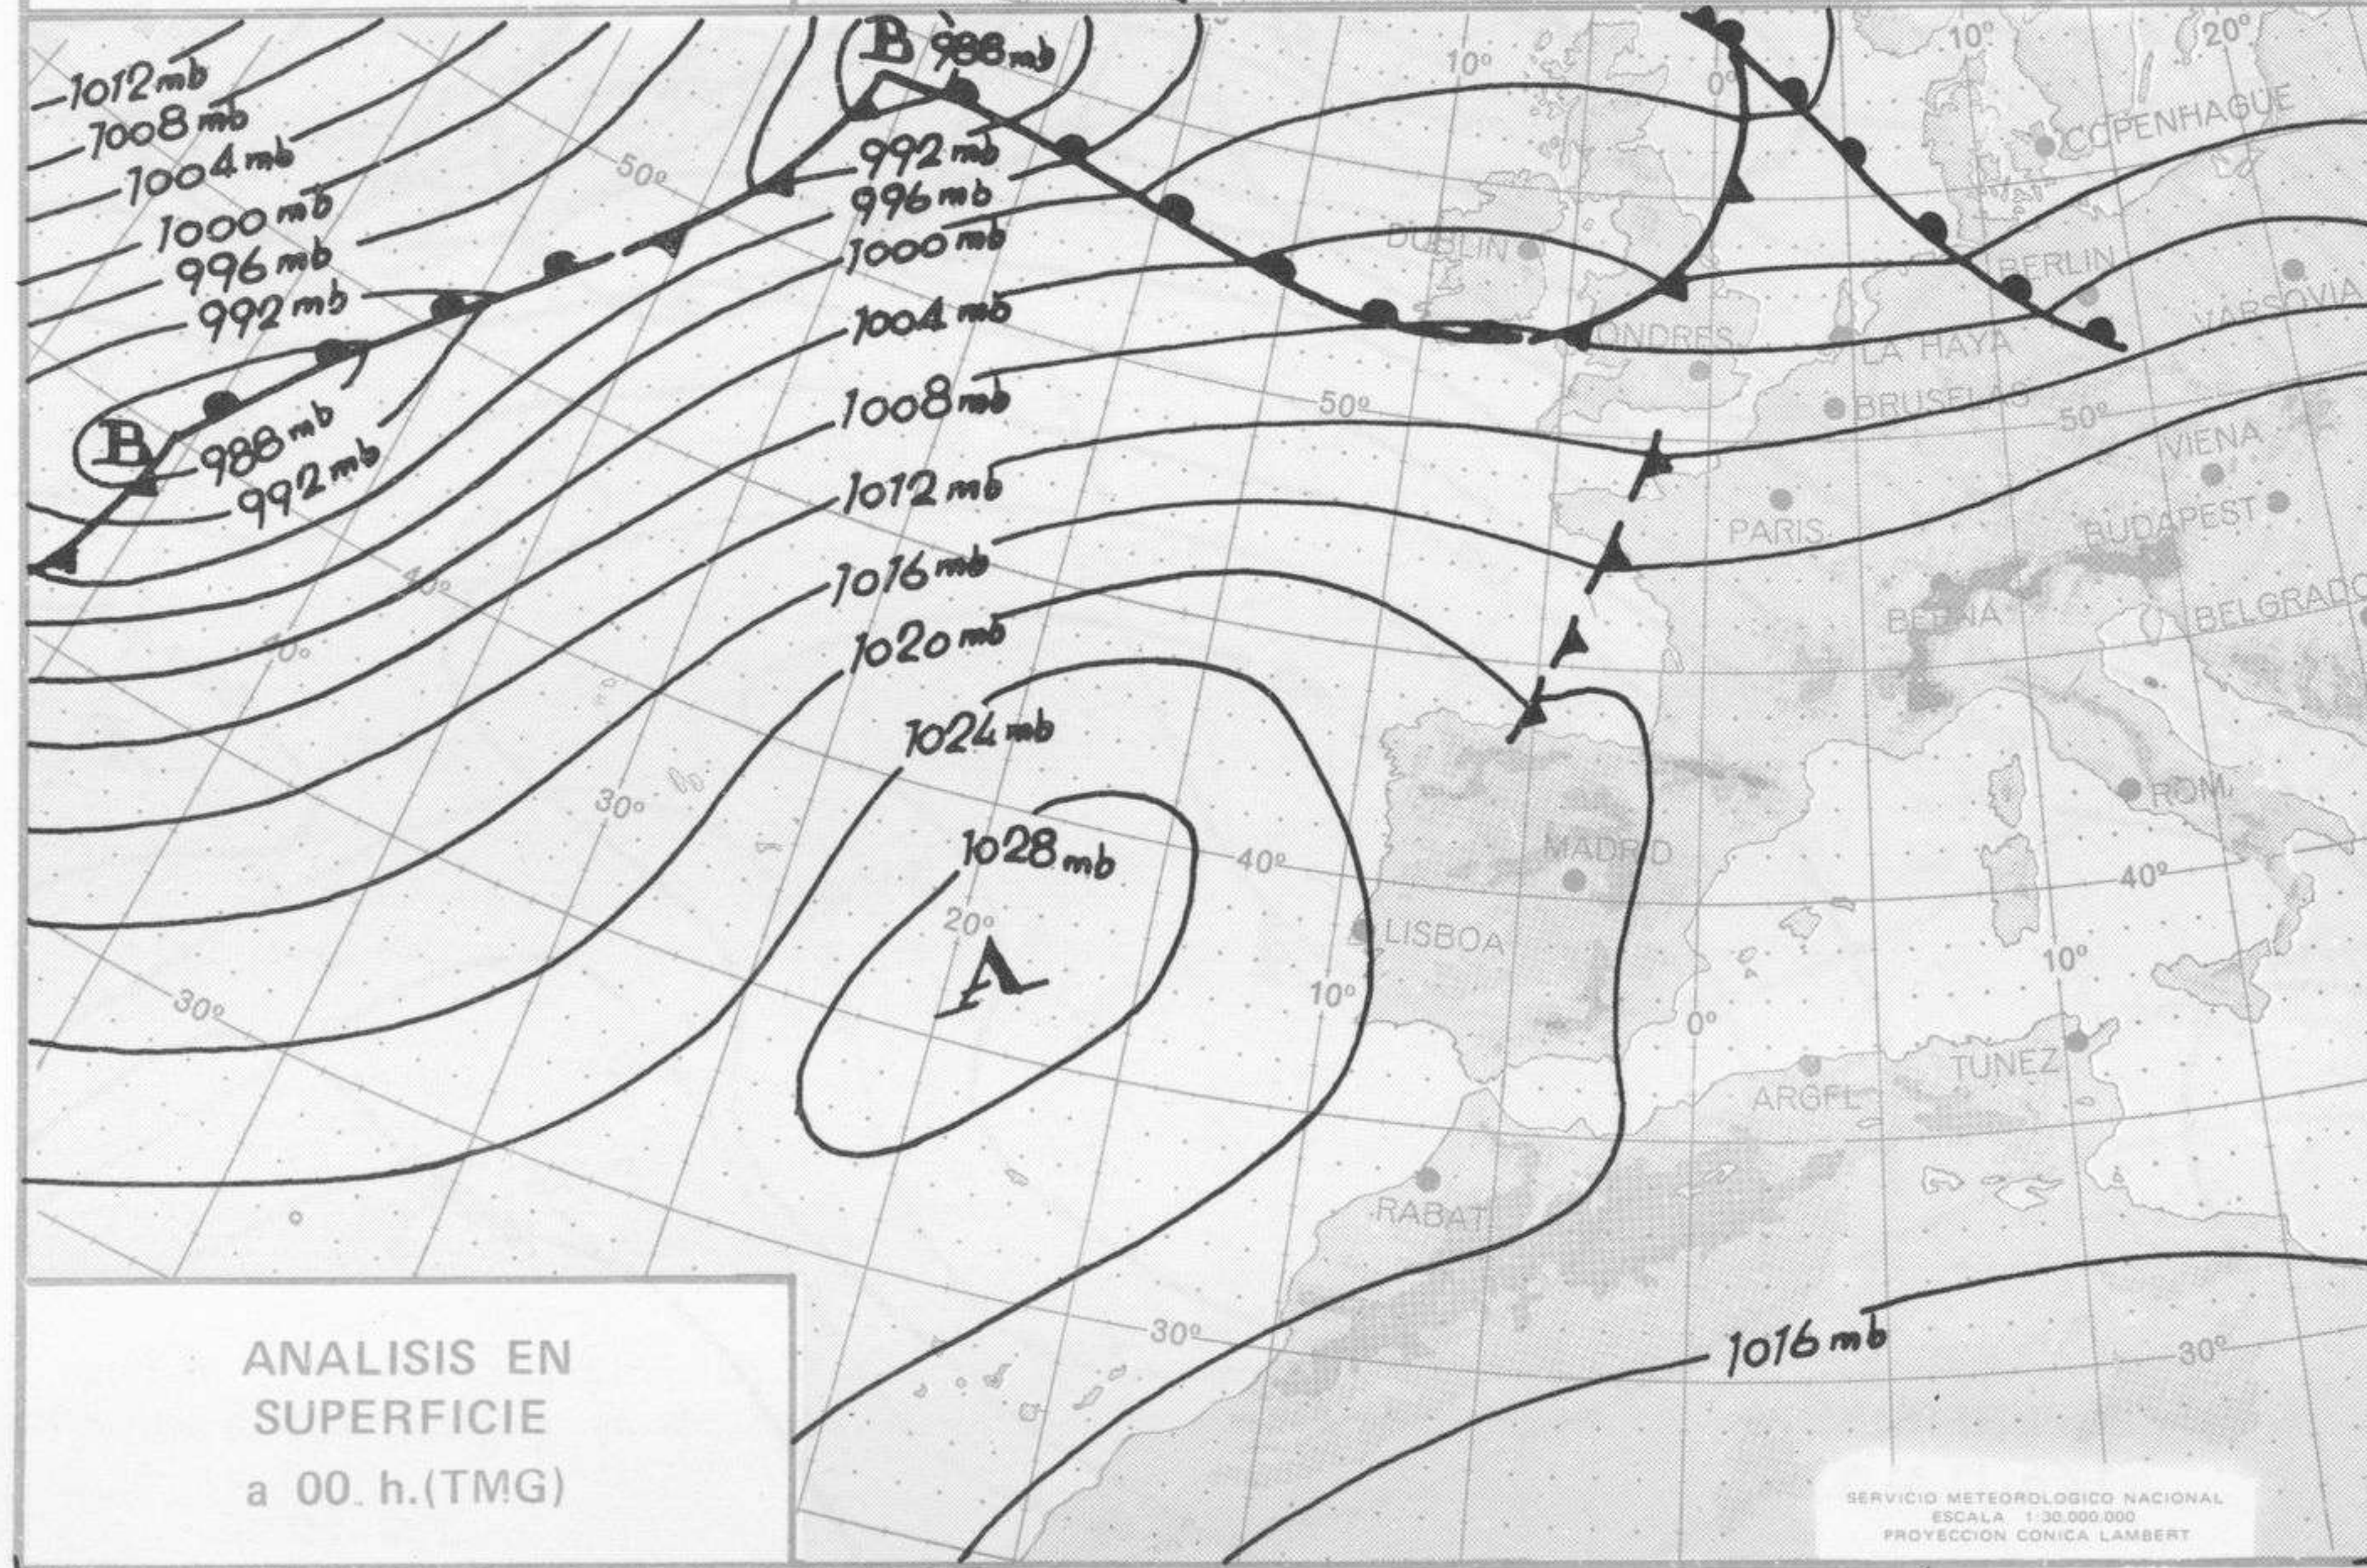

INFORMACION TECNICA DIARIA

Núm. 91

MADRID, VIERNES

31

de

MARZO.

de 1.972

Dirección postal: Centro de Análisis y Predicción (Ciudad Universitaria), Apartado 285 - Madrid (España) - Teléfono: 244 35 00
Fonometeo local: teléfono 094 - Fonometeo España: teléfono 2441105 de Madrid