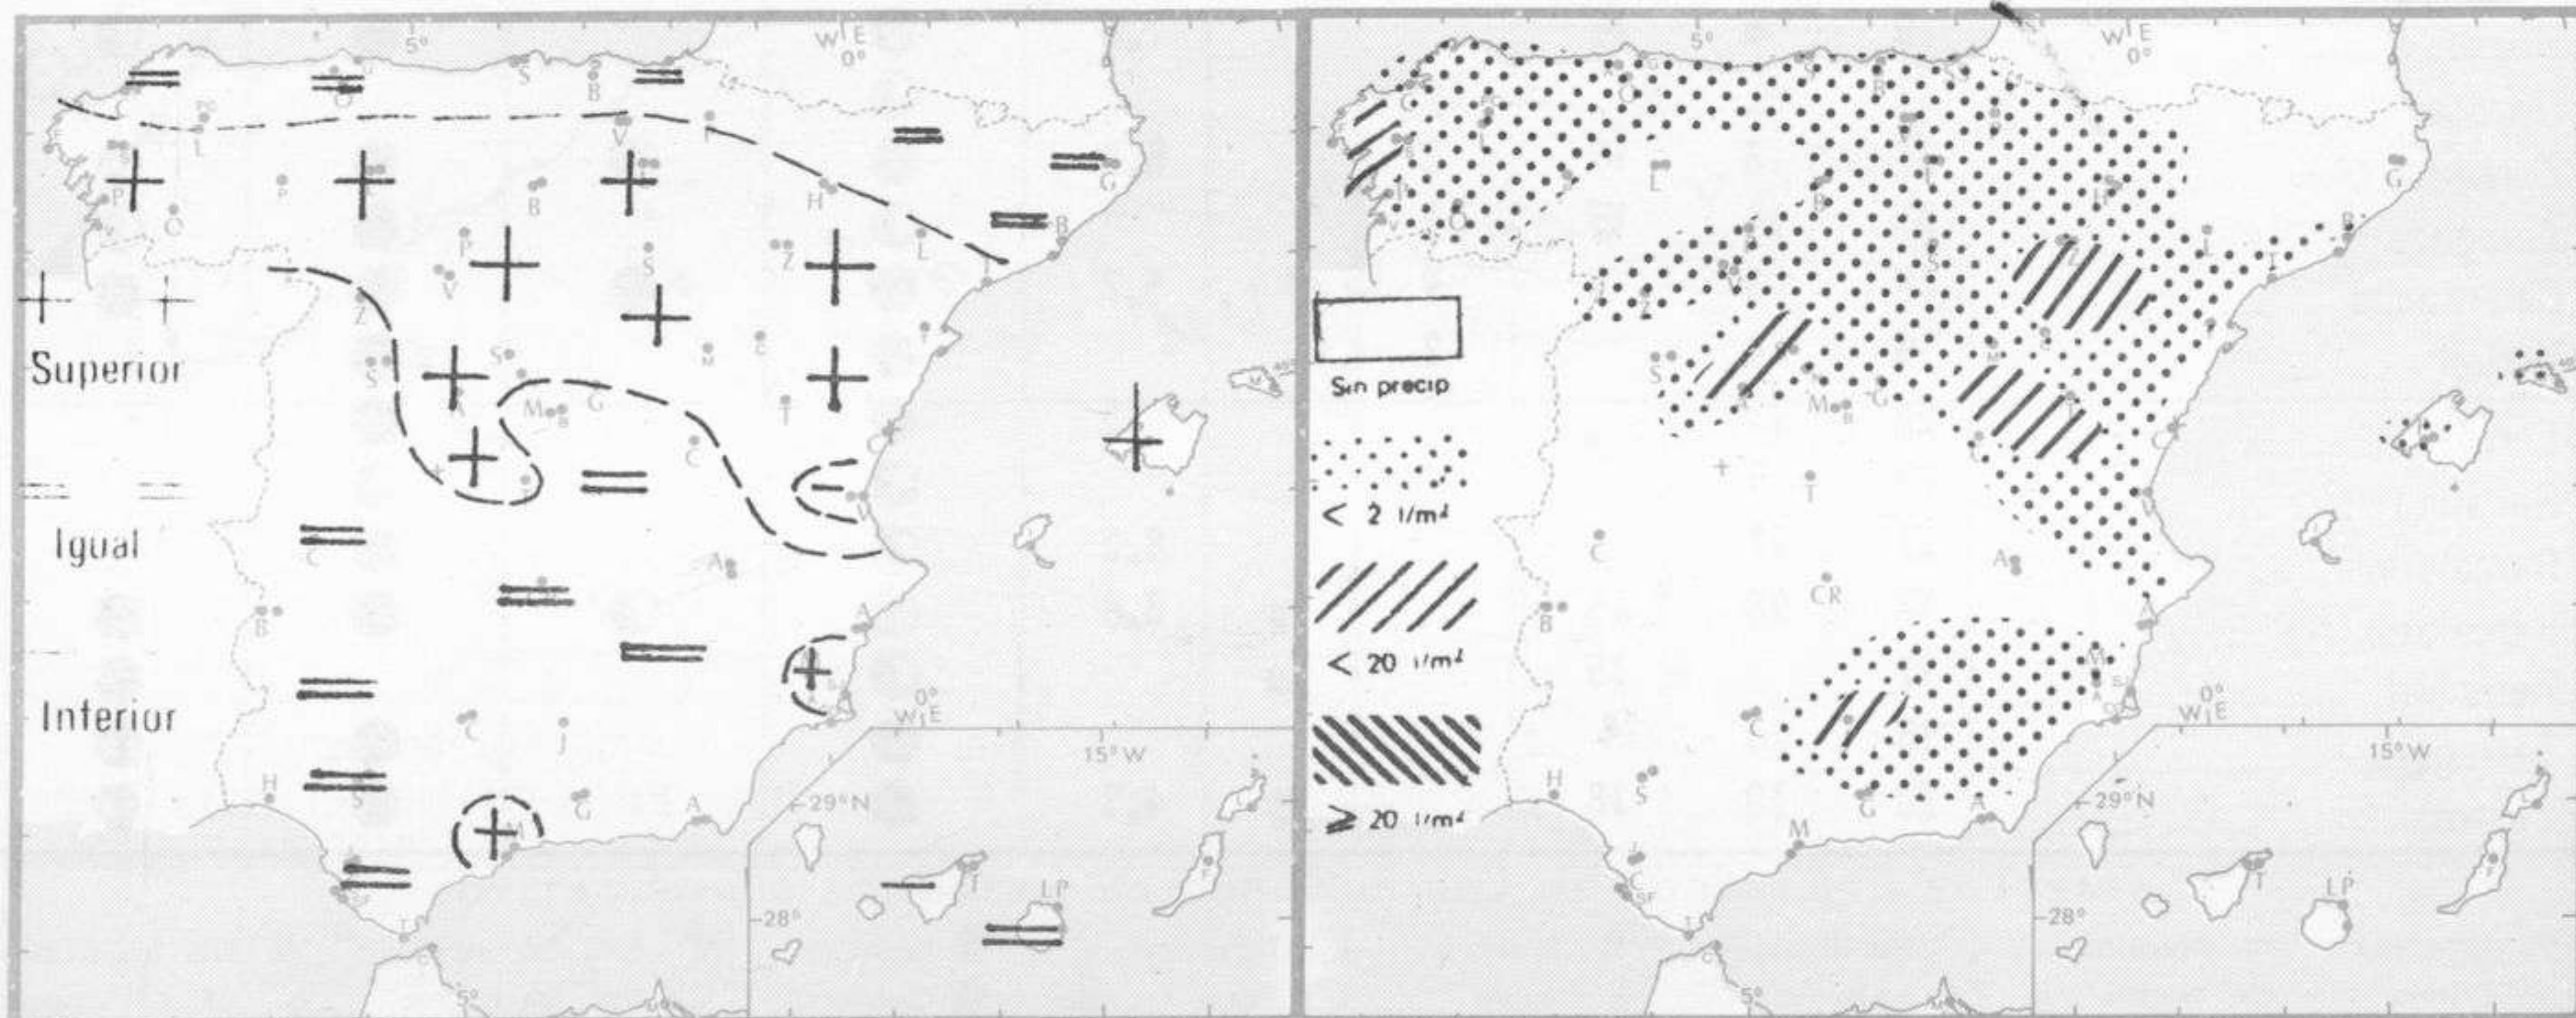

MADRID, VIERNES 31 de MARZO de 1.972

Dirección postal: Centro de Análisis y Predicción (Ciudad Universitaria), Apartado 285 - Madrid (España) - Teléfono: 244 3500
Fonometeo local: teléfono 094 - Fonometeo España: teléfono 2441105 de Madrid

TIEMPO PASADO (de 12 horas de ayer a 12 horas, T.M.G., de hoy):

Nubosidad y precipitaciones: Se han registrado chubascos, a veces tormentosos, en Galicia, Aragón, puntos del Cantábrico, Duero, sistema Central, Navarra, cabecera del Ebro, Cataluña, Levante y Menorca. Esta madrugada se han formado bancos de niebla dispersos en Andalucía, Ebro y Cataluña.

Vientos fuertes: Alguna racha esporádica de tipo local en Aragón.

Temperaturas destacables: Máximas de 24° en Murcia y Almería y las menos elevadas 13° en San Sebastián, 14° en Pontevedra y Oviedo. Mínima 3° en Cuenca, 4 en León, Soria y Teruel y como más elevadas 16° en las capitales canarias, 14° en Málaga.

PRONOSTICO PARA MAÑANA:

En Cantábrico oriental, Cataluña, Ebro, Levante y Sudeste, abundante nubosidad con algún chubasco. En la vertiente atlántica, parcialmente nuboso.

TENDENCIA PARA LOS DIAS ...2 y 3.....:

Día 2: Grandes claros con tendencia a ir aumentando progresivamente la nubosidad por la vertiente atlántica.
Día 3: Abundante nubosidad por Galicia, Cantábrico y vertiente atlántica con chubascos. El resto poco nuboso.

NIVEL TERMICO RESPECTO AL NORMAL

AREAS CON PRECIPITACION (12 h. ayer a 12 h. hoy)