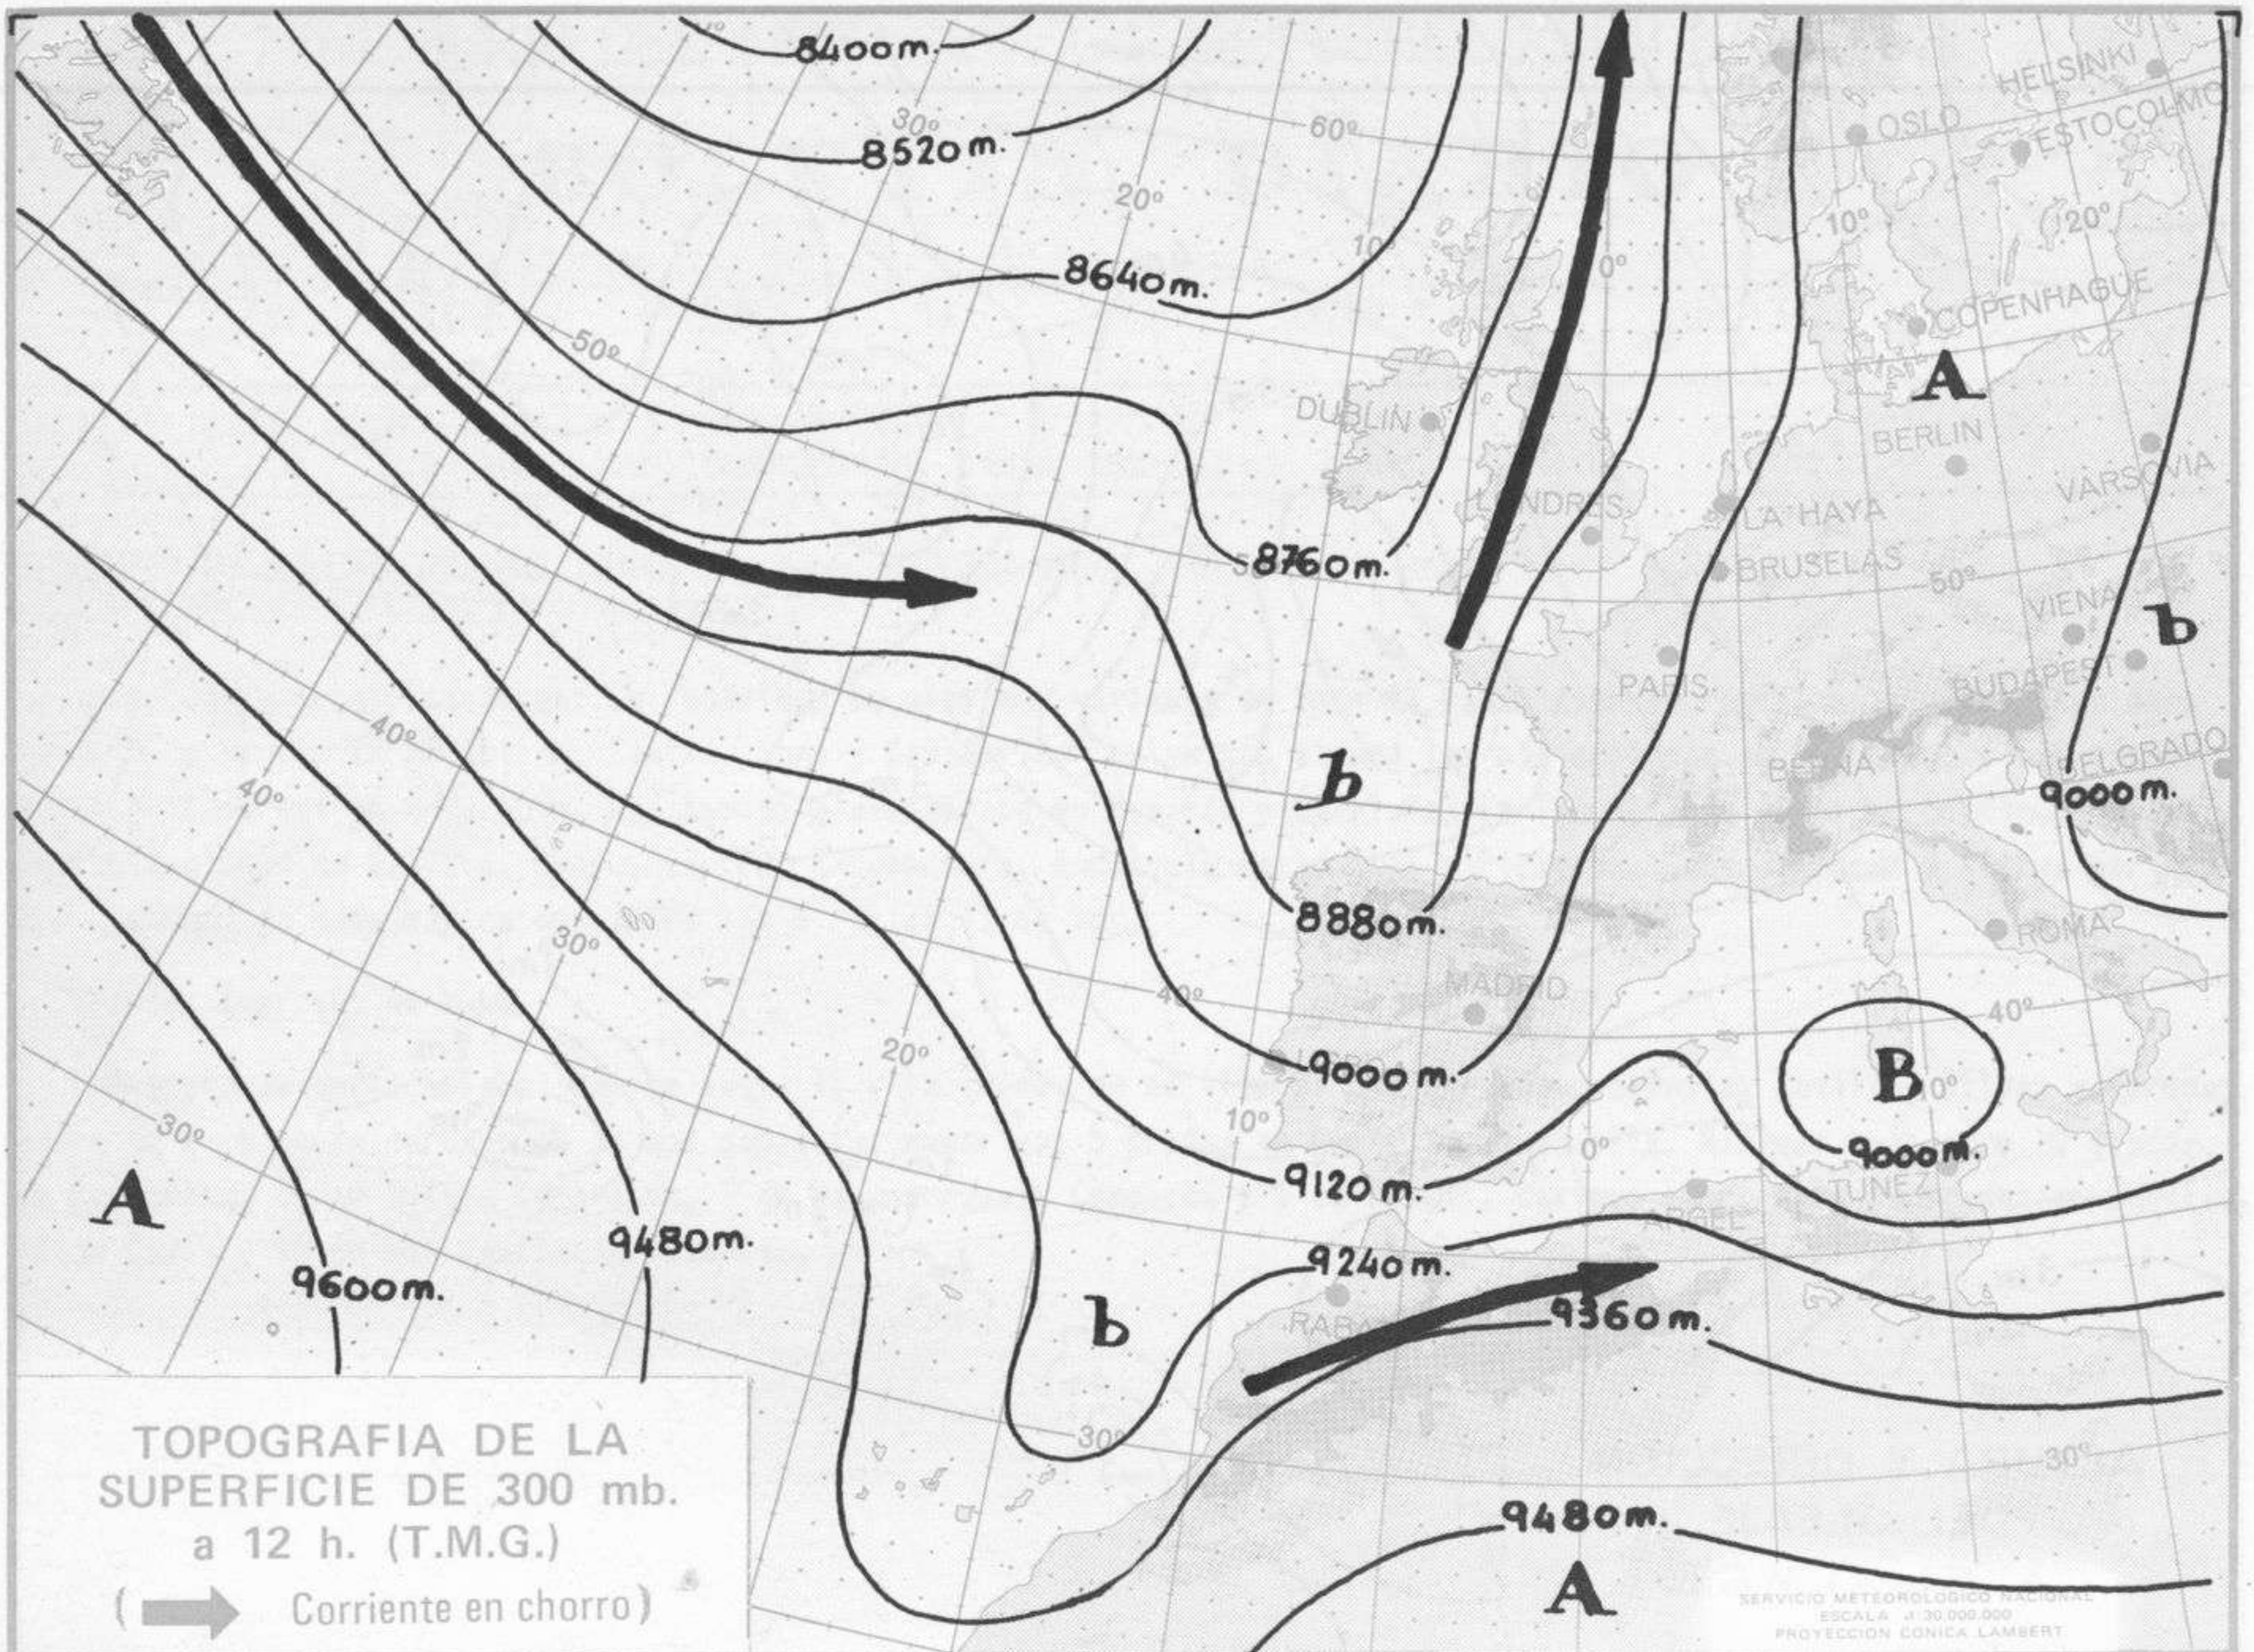

TOPOGRAFIA DE LA SUPERFICIE DE 500 mb. a 12 h. (T.M.G.)

SERVICIO METEOROLÓGICO NACIONAL  
ESCALA 1:30.000.000  
PROYECCION CONICA LAMBERT

ANALISIS EN SUPERFICIE a 12 h. (T.M.G.)

SERVICIO METEOROLÓGICO NACIONAL  
ESCALA 1:30.000.000  
PROYECCION CONICA LAMBERT