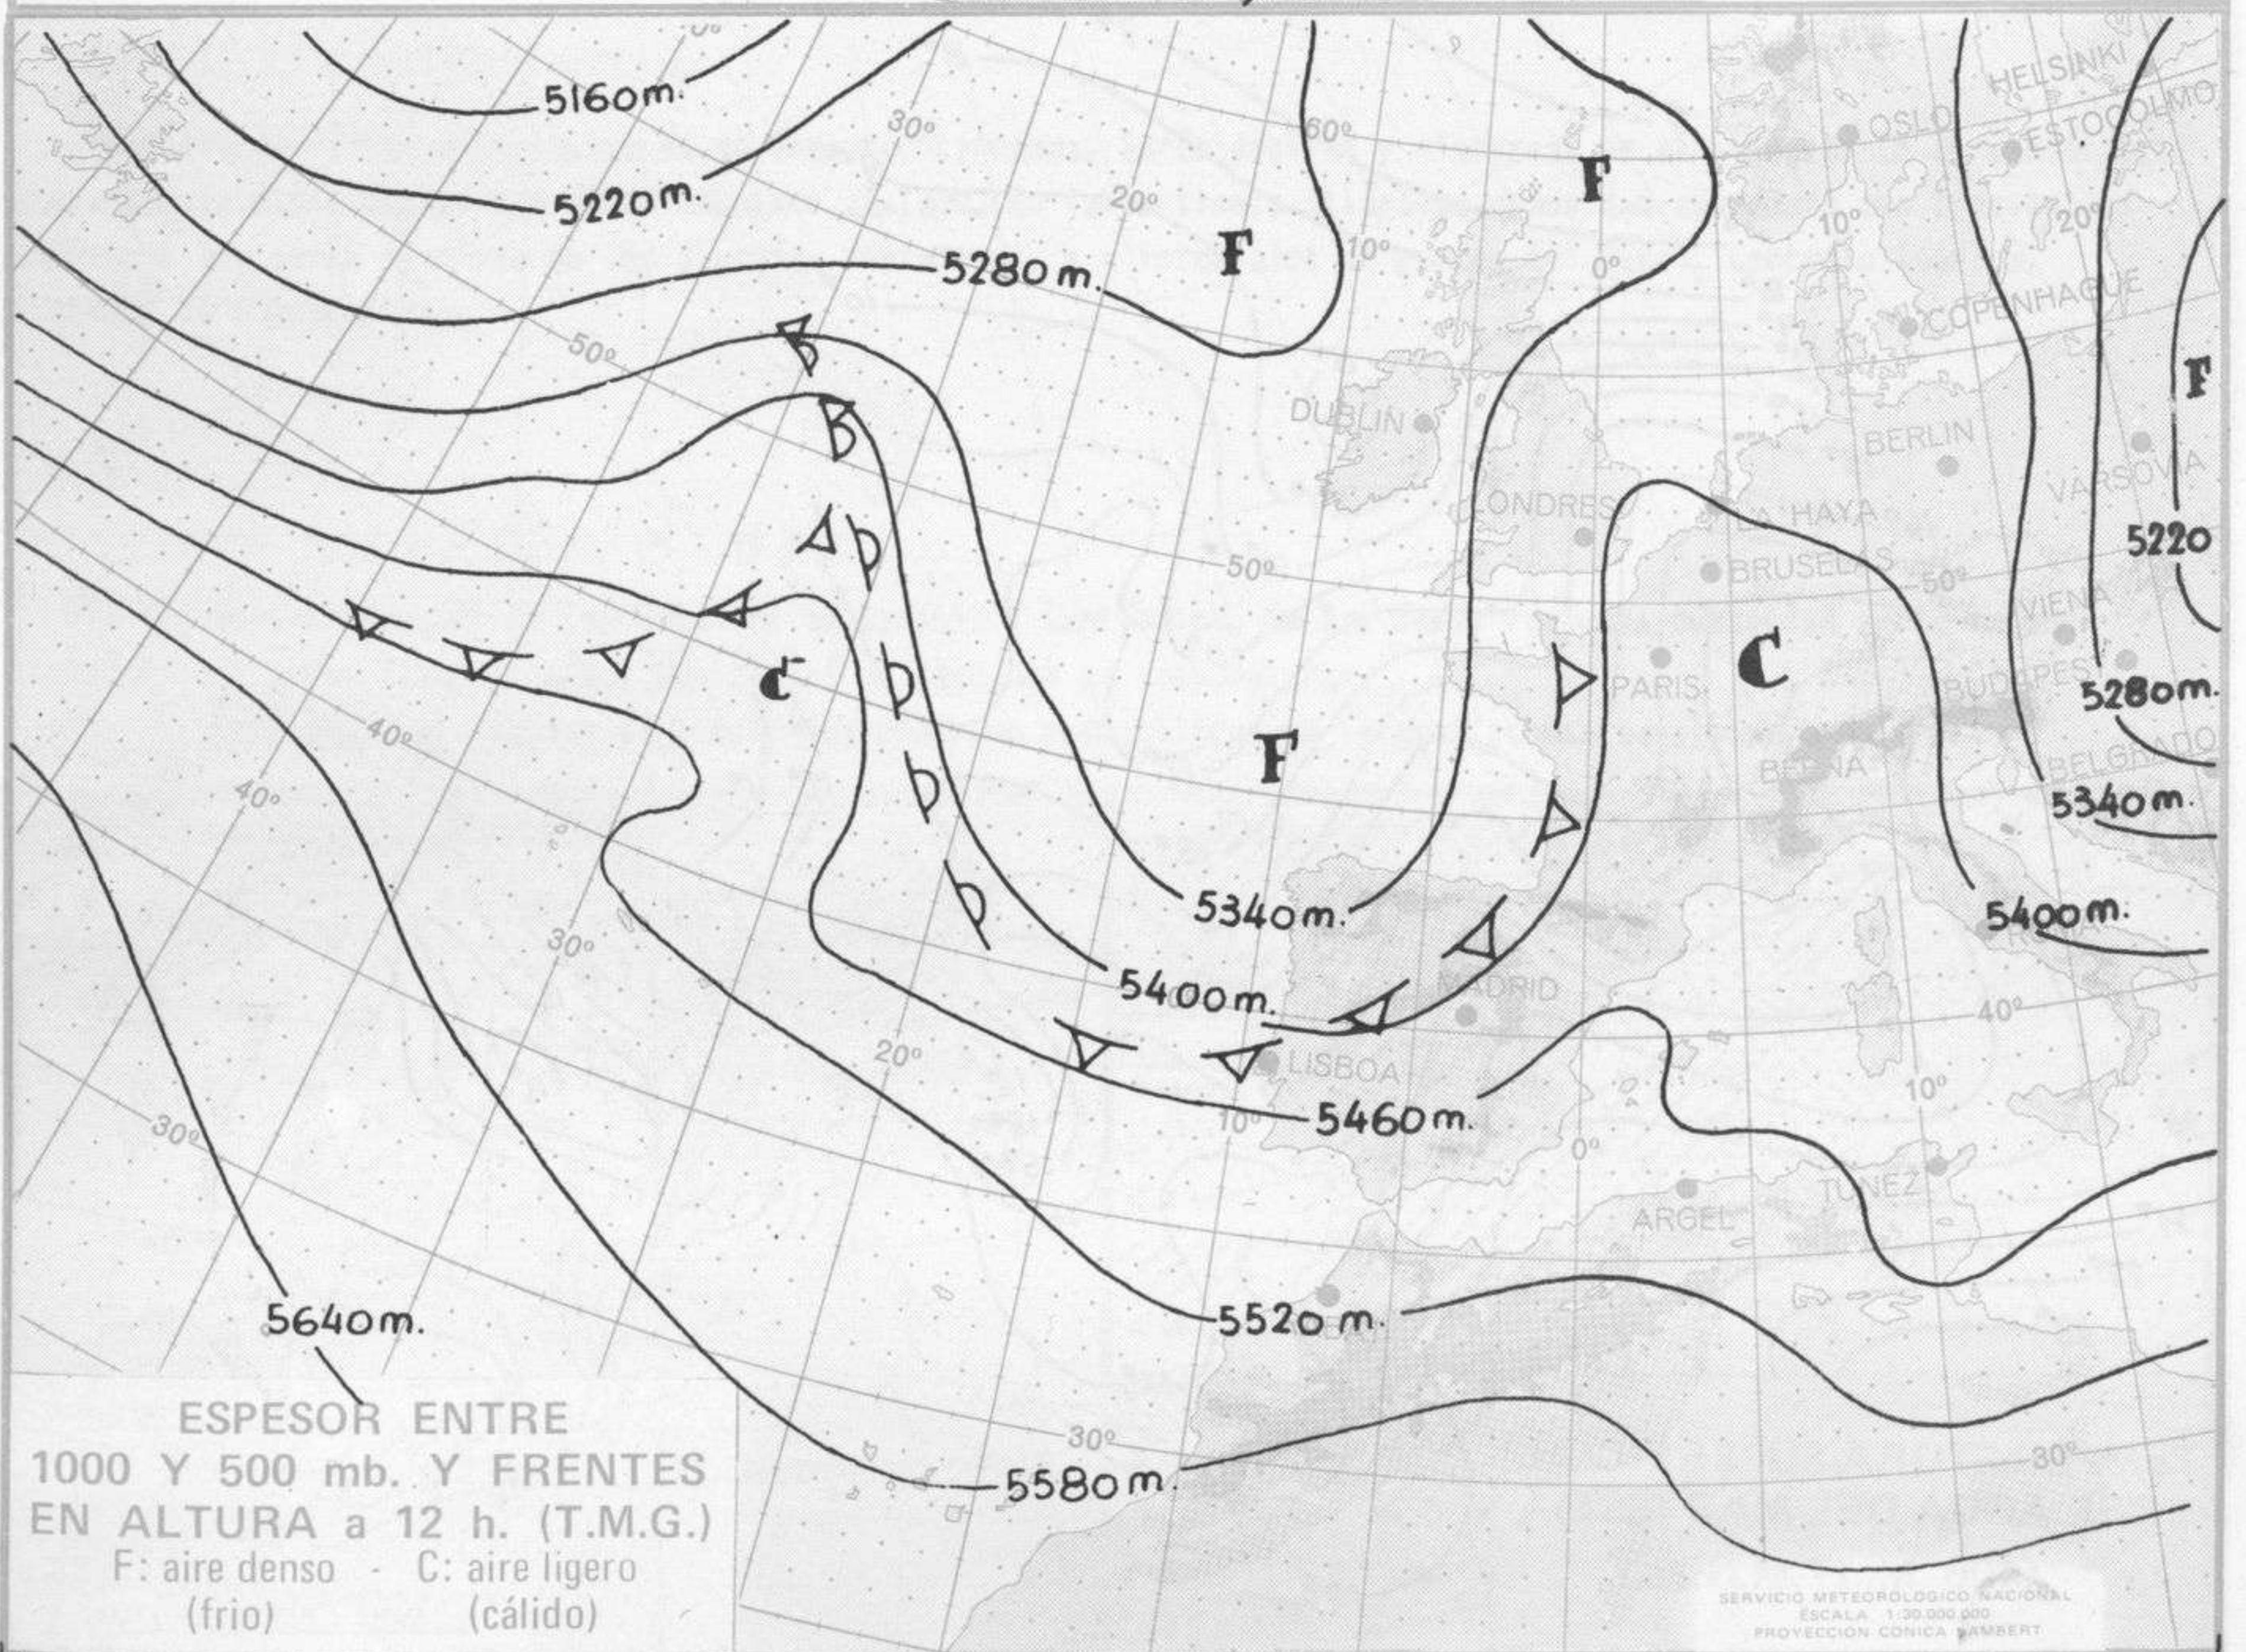

TOPOGRAFIA DE LA SUPERFICIE DE 500 mb. a 12 h. (T.M.G.)

SERVICIO METEOROLÓGICO NACIONAL  
ESCALA 1:30.000.000  
PROYECCION CONICA LAMBERT

ANALISIS EN SUPERFICIE a 12 h. (T.M.G.)

SERVICIO METEOROLÓGICO NACIONAL  
ESCALA 1:30.000.000  
PROYECCION CONICA LAMBERT