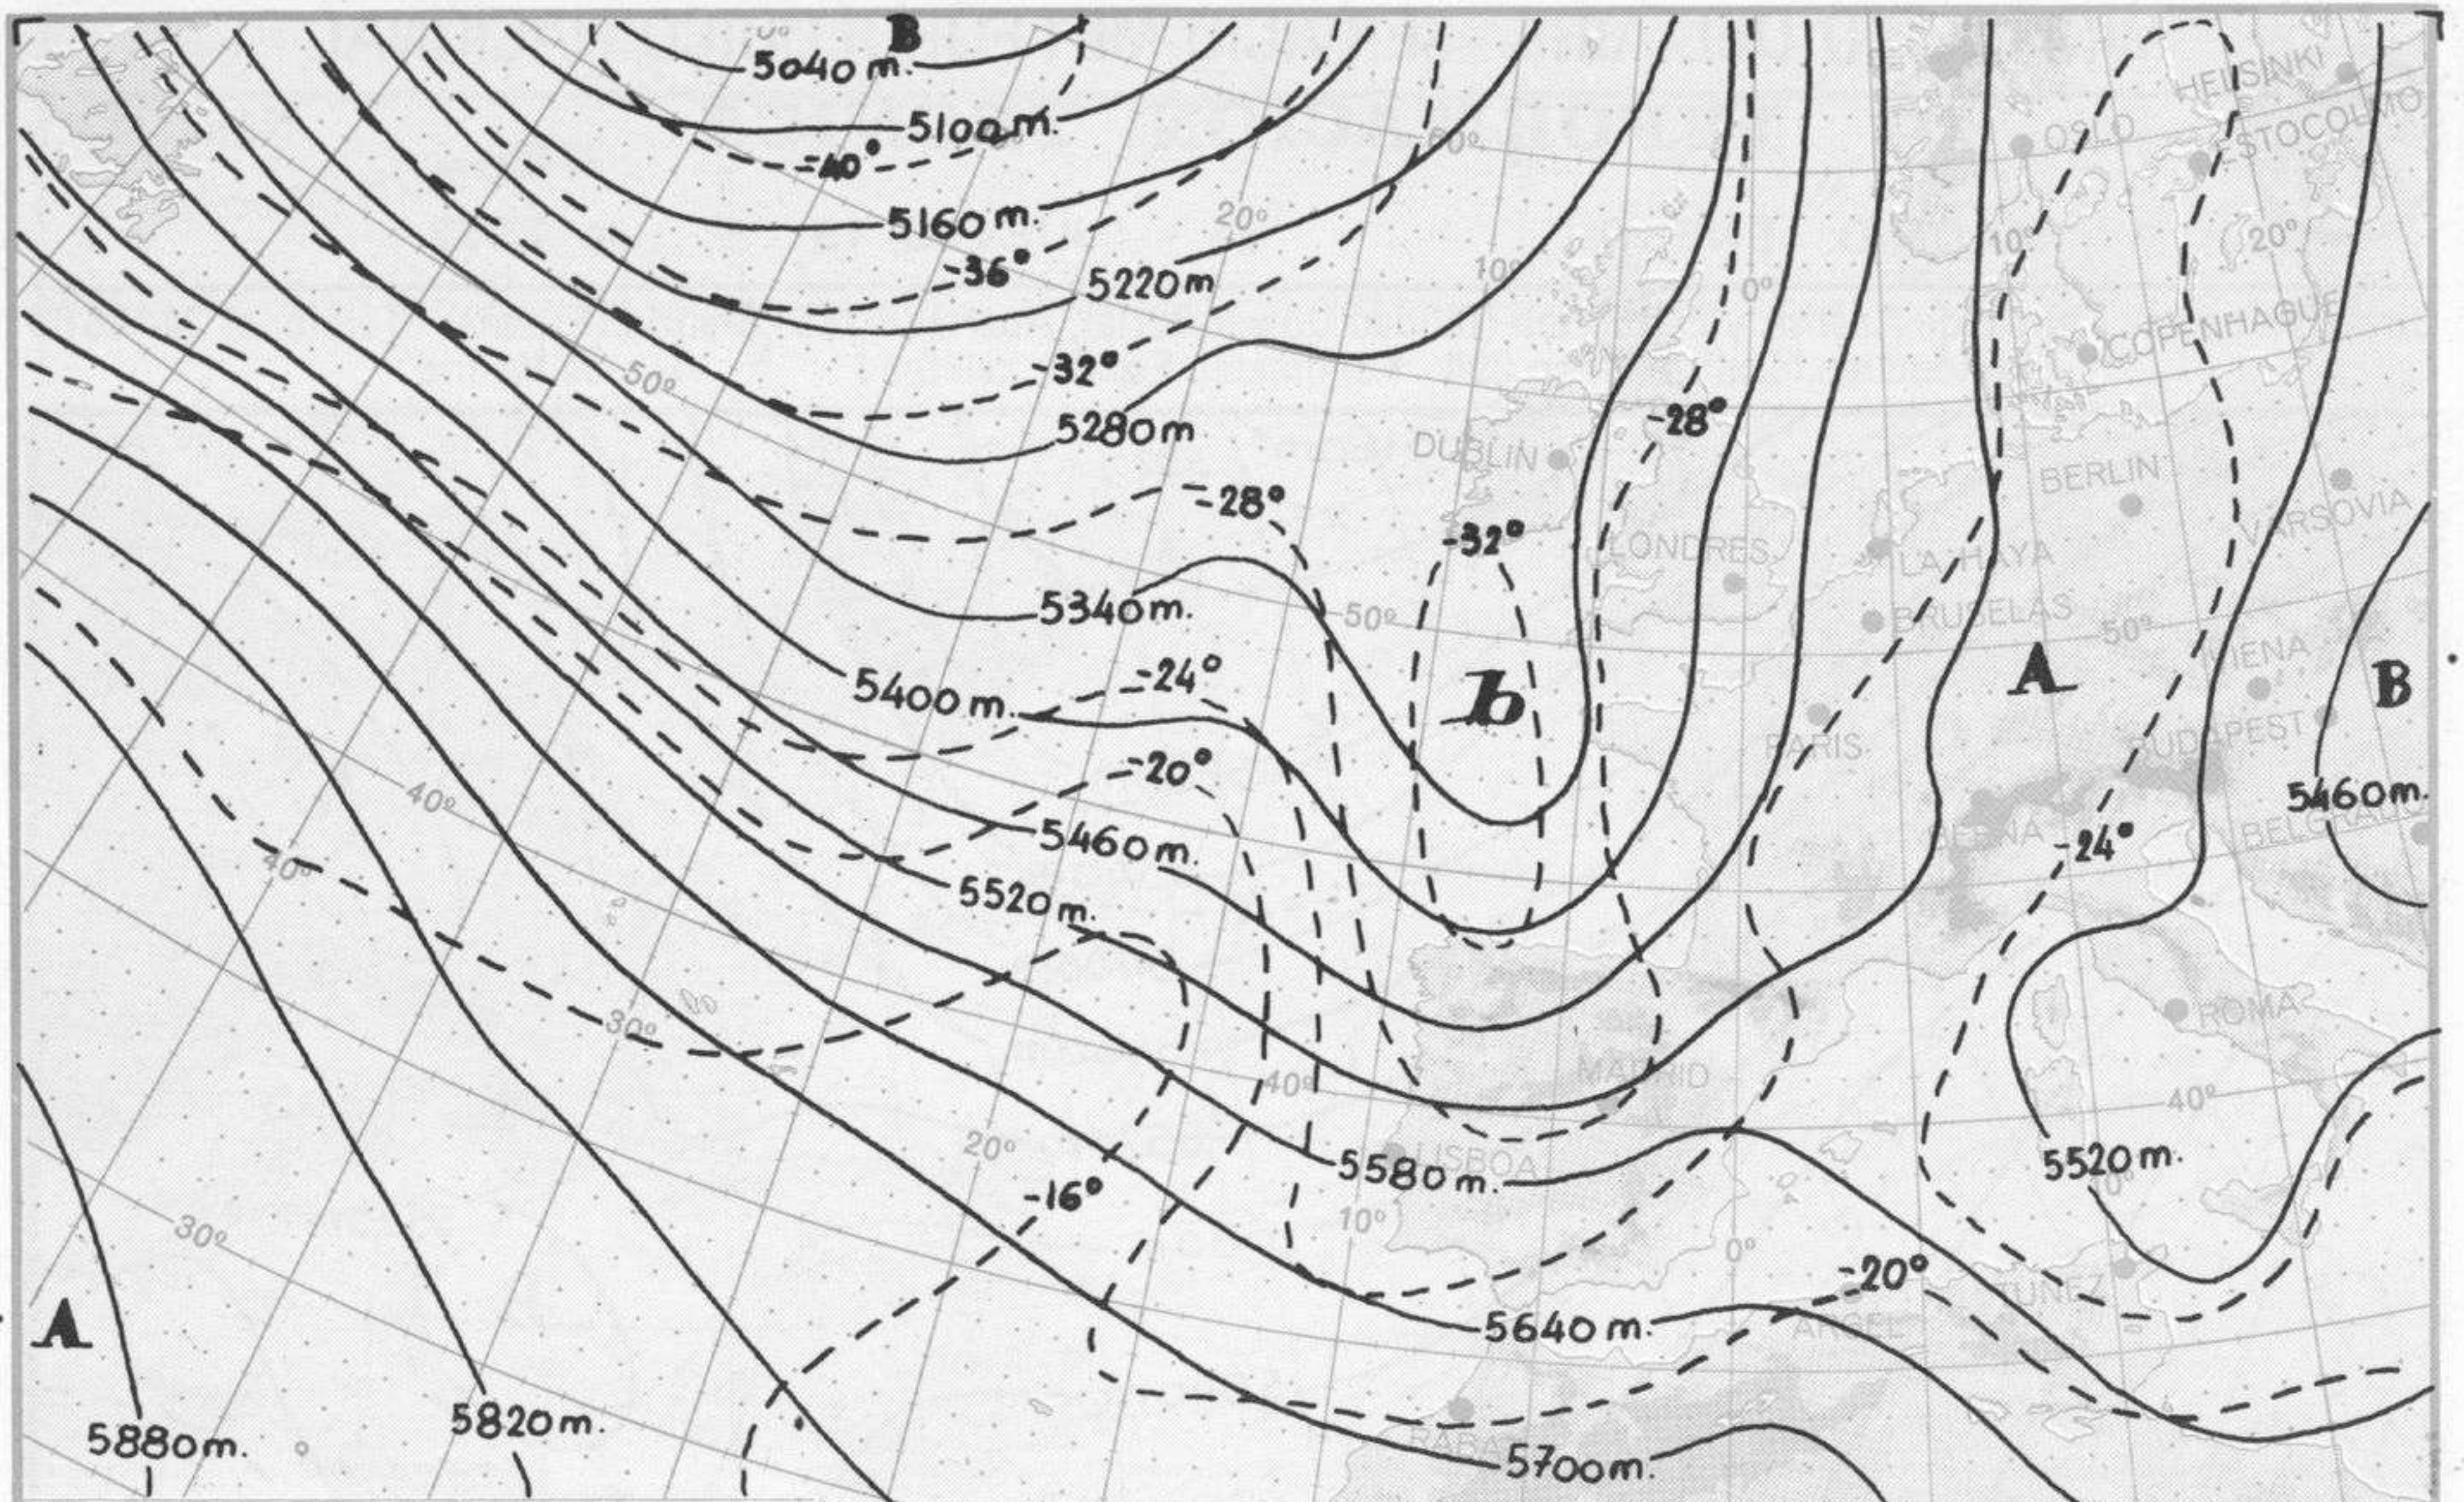

TOPOGRAFIA DE LA SUPERFICIE DE 500 mb. a 12 h. (T.M.G.)

SERVICIO METEOROLÓGICO NACIONAL  
ESCALA 1:30.000.000  
PROYECCION CONICA LAMBERT

ANALISIS EN SUPERFICIE a 12 h. (T.M.G.)

SERVICIO METEOROLÓGICO NACIONAL  
ESCALA 1:30.000.000  
PROYECCION CONICA LAMBERT