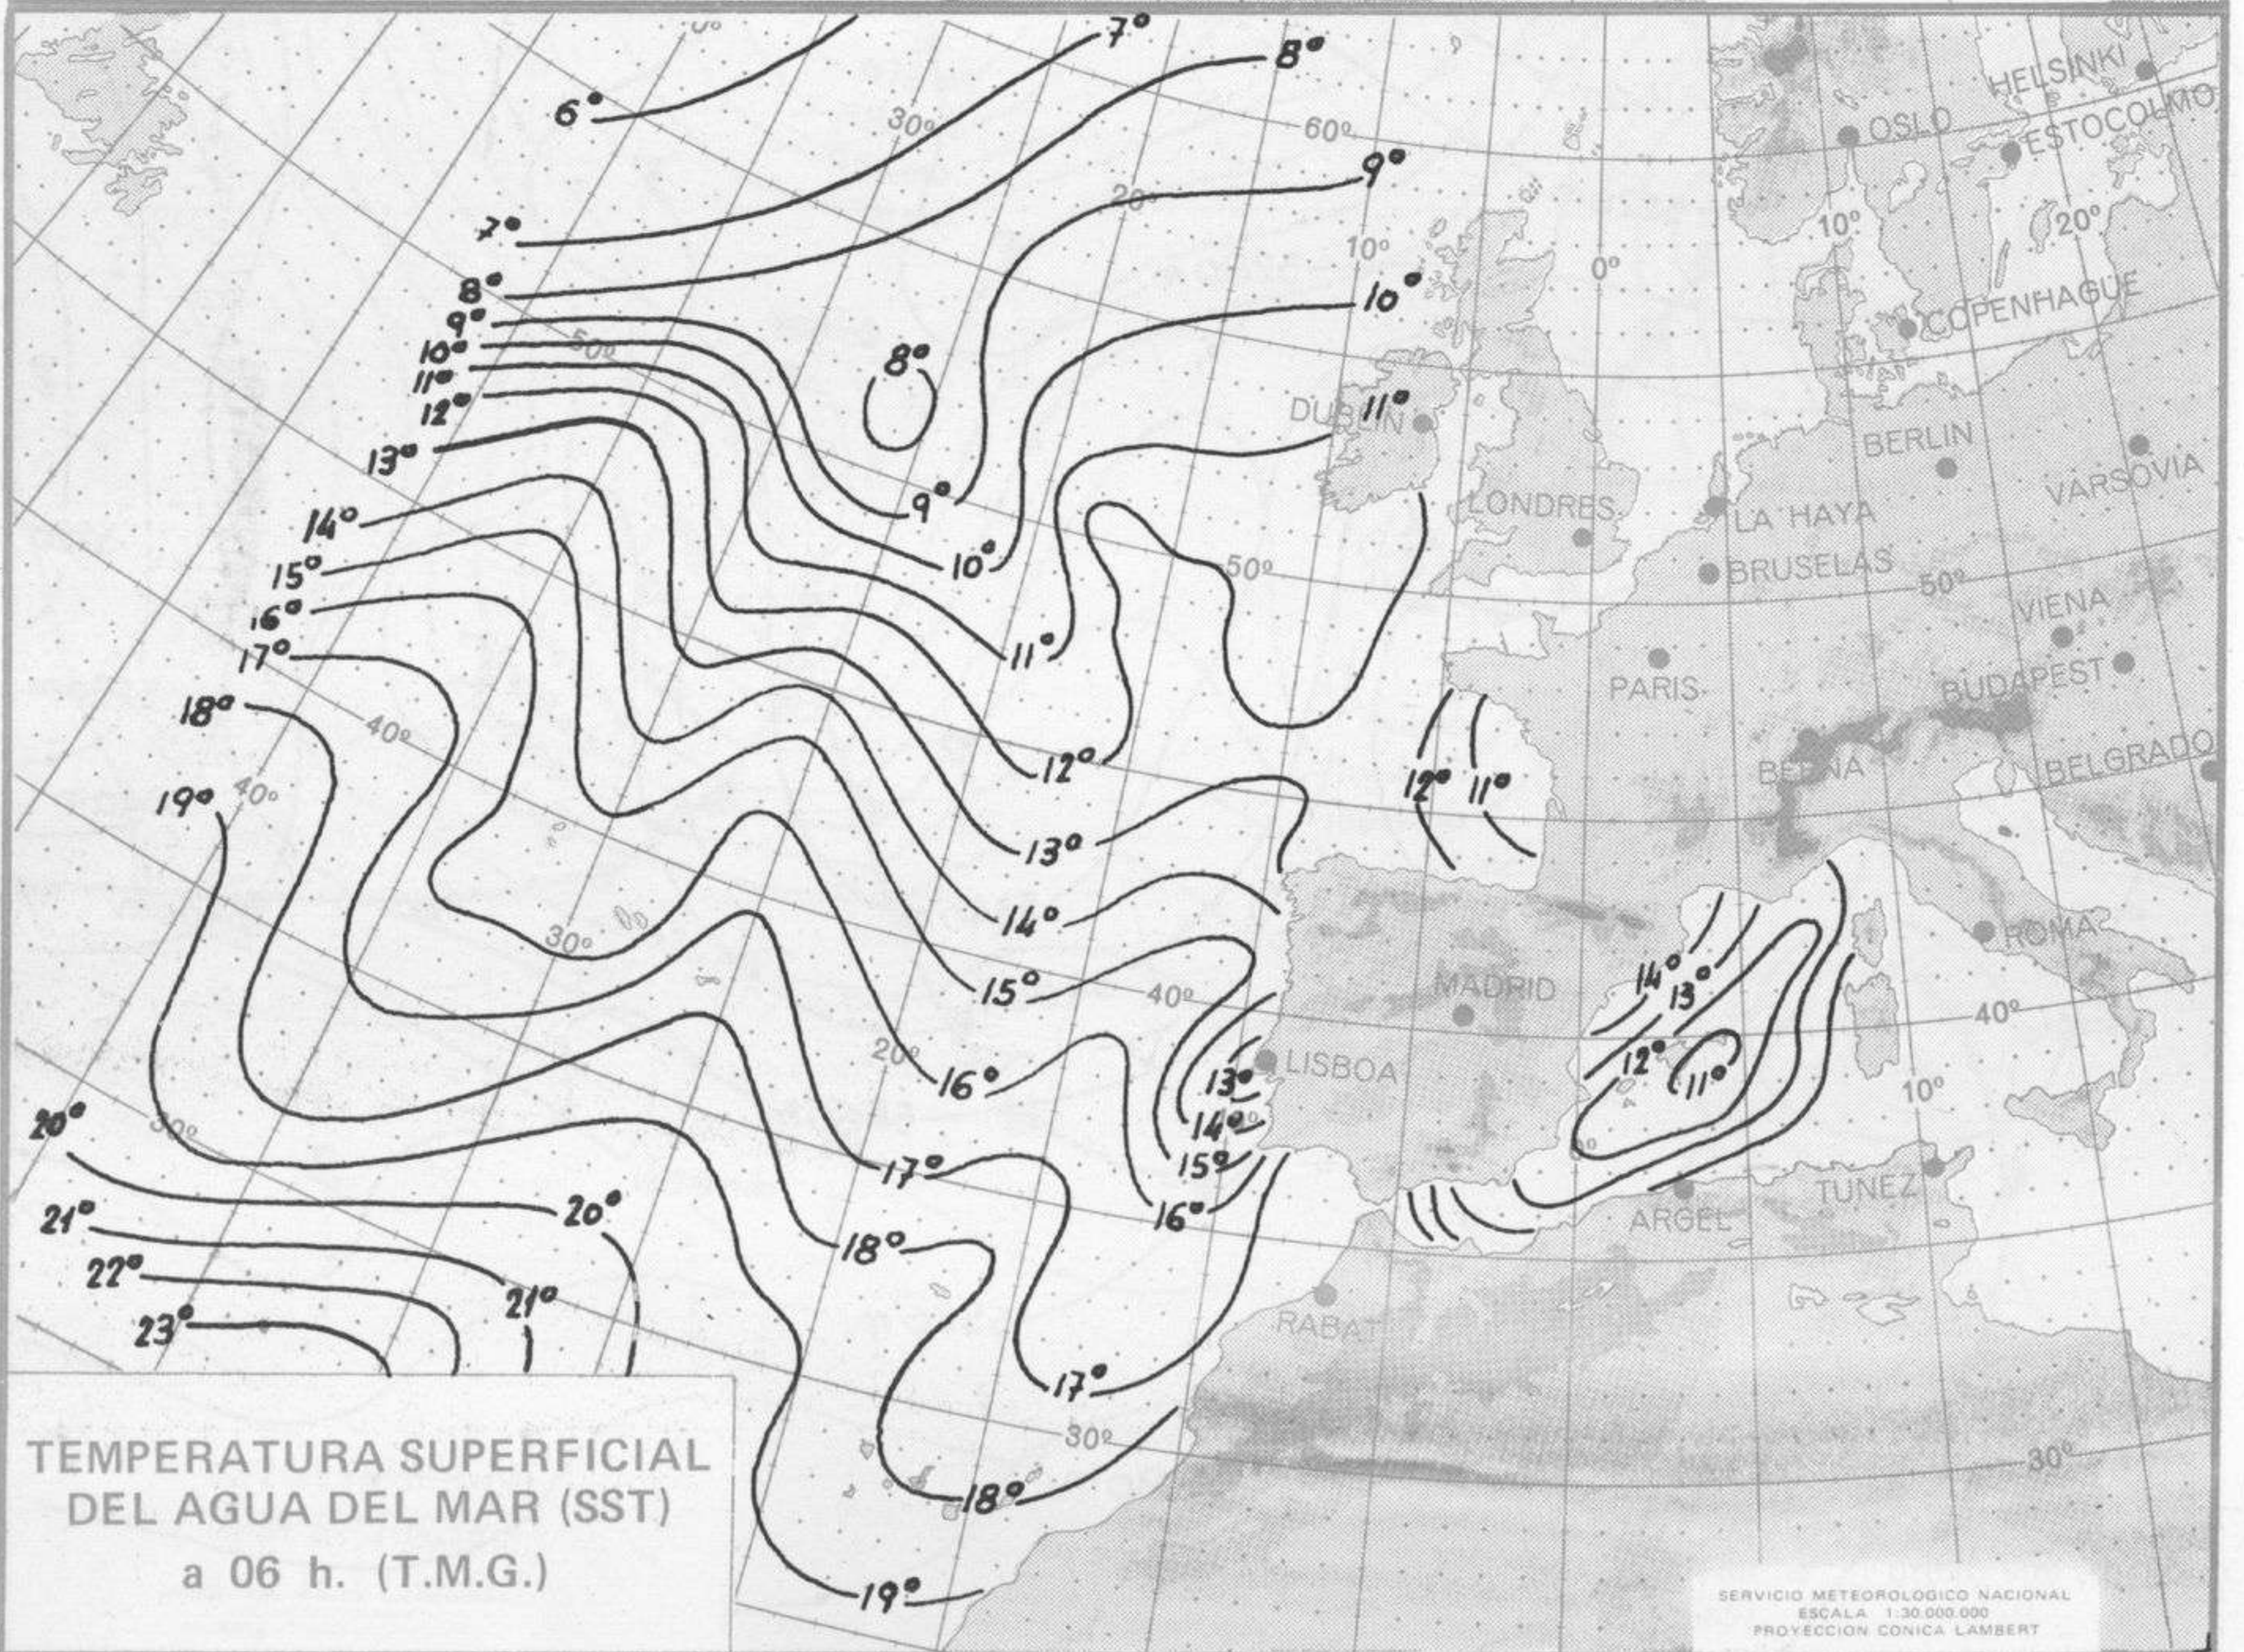

TOPOGRAFIA DE LA SUPERFICIE DE 500 mb. a 12 h. (T.M.G.)

SERVICIO METEOROLÓGICO NACIONAL  
ESCALA 1:30.000.000  
PROYECCION CONICA LAMBERT

ANALISIS EN SUPERFICIE a 12 h. (T.M.G.)

SERVICIO METEOROLÓGICO NACIONAL  
ESCALA 1:30.000.000  
PROYECCION CONICA LAMBERT