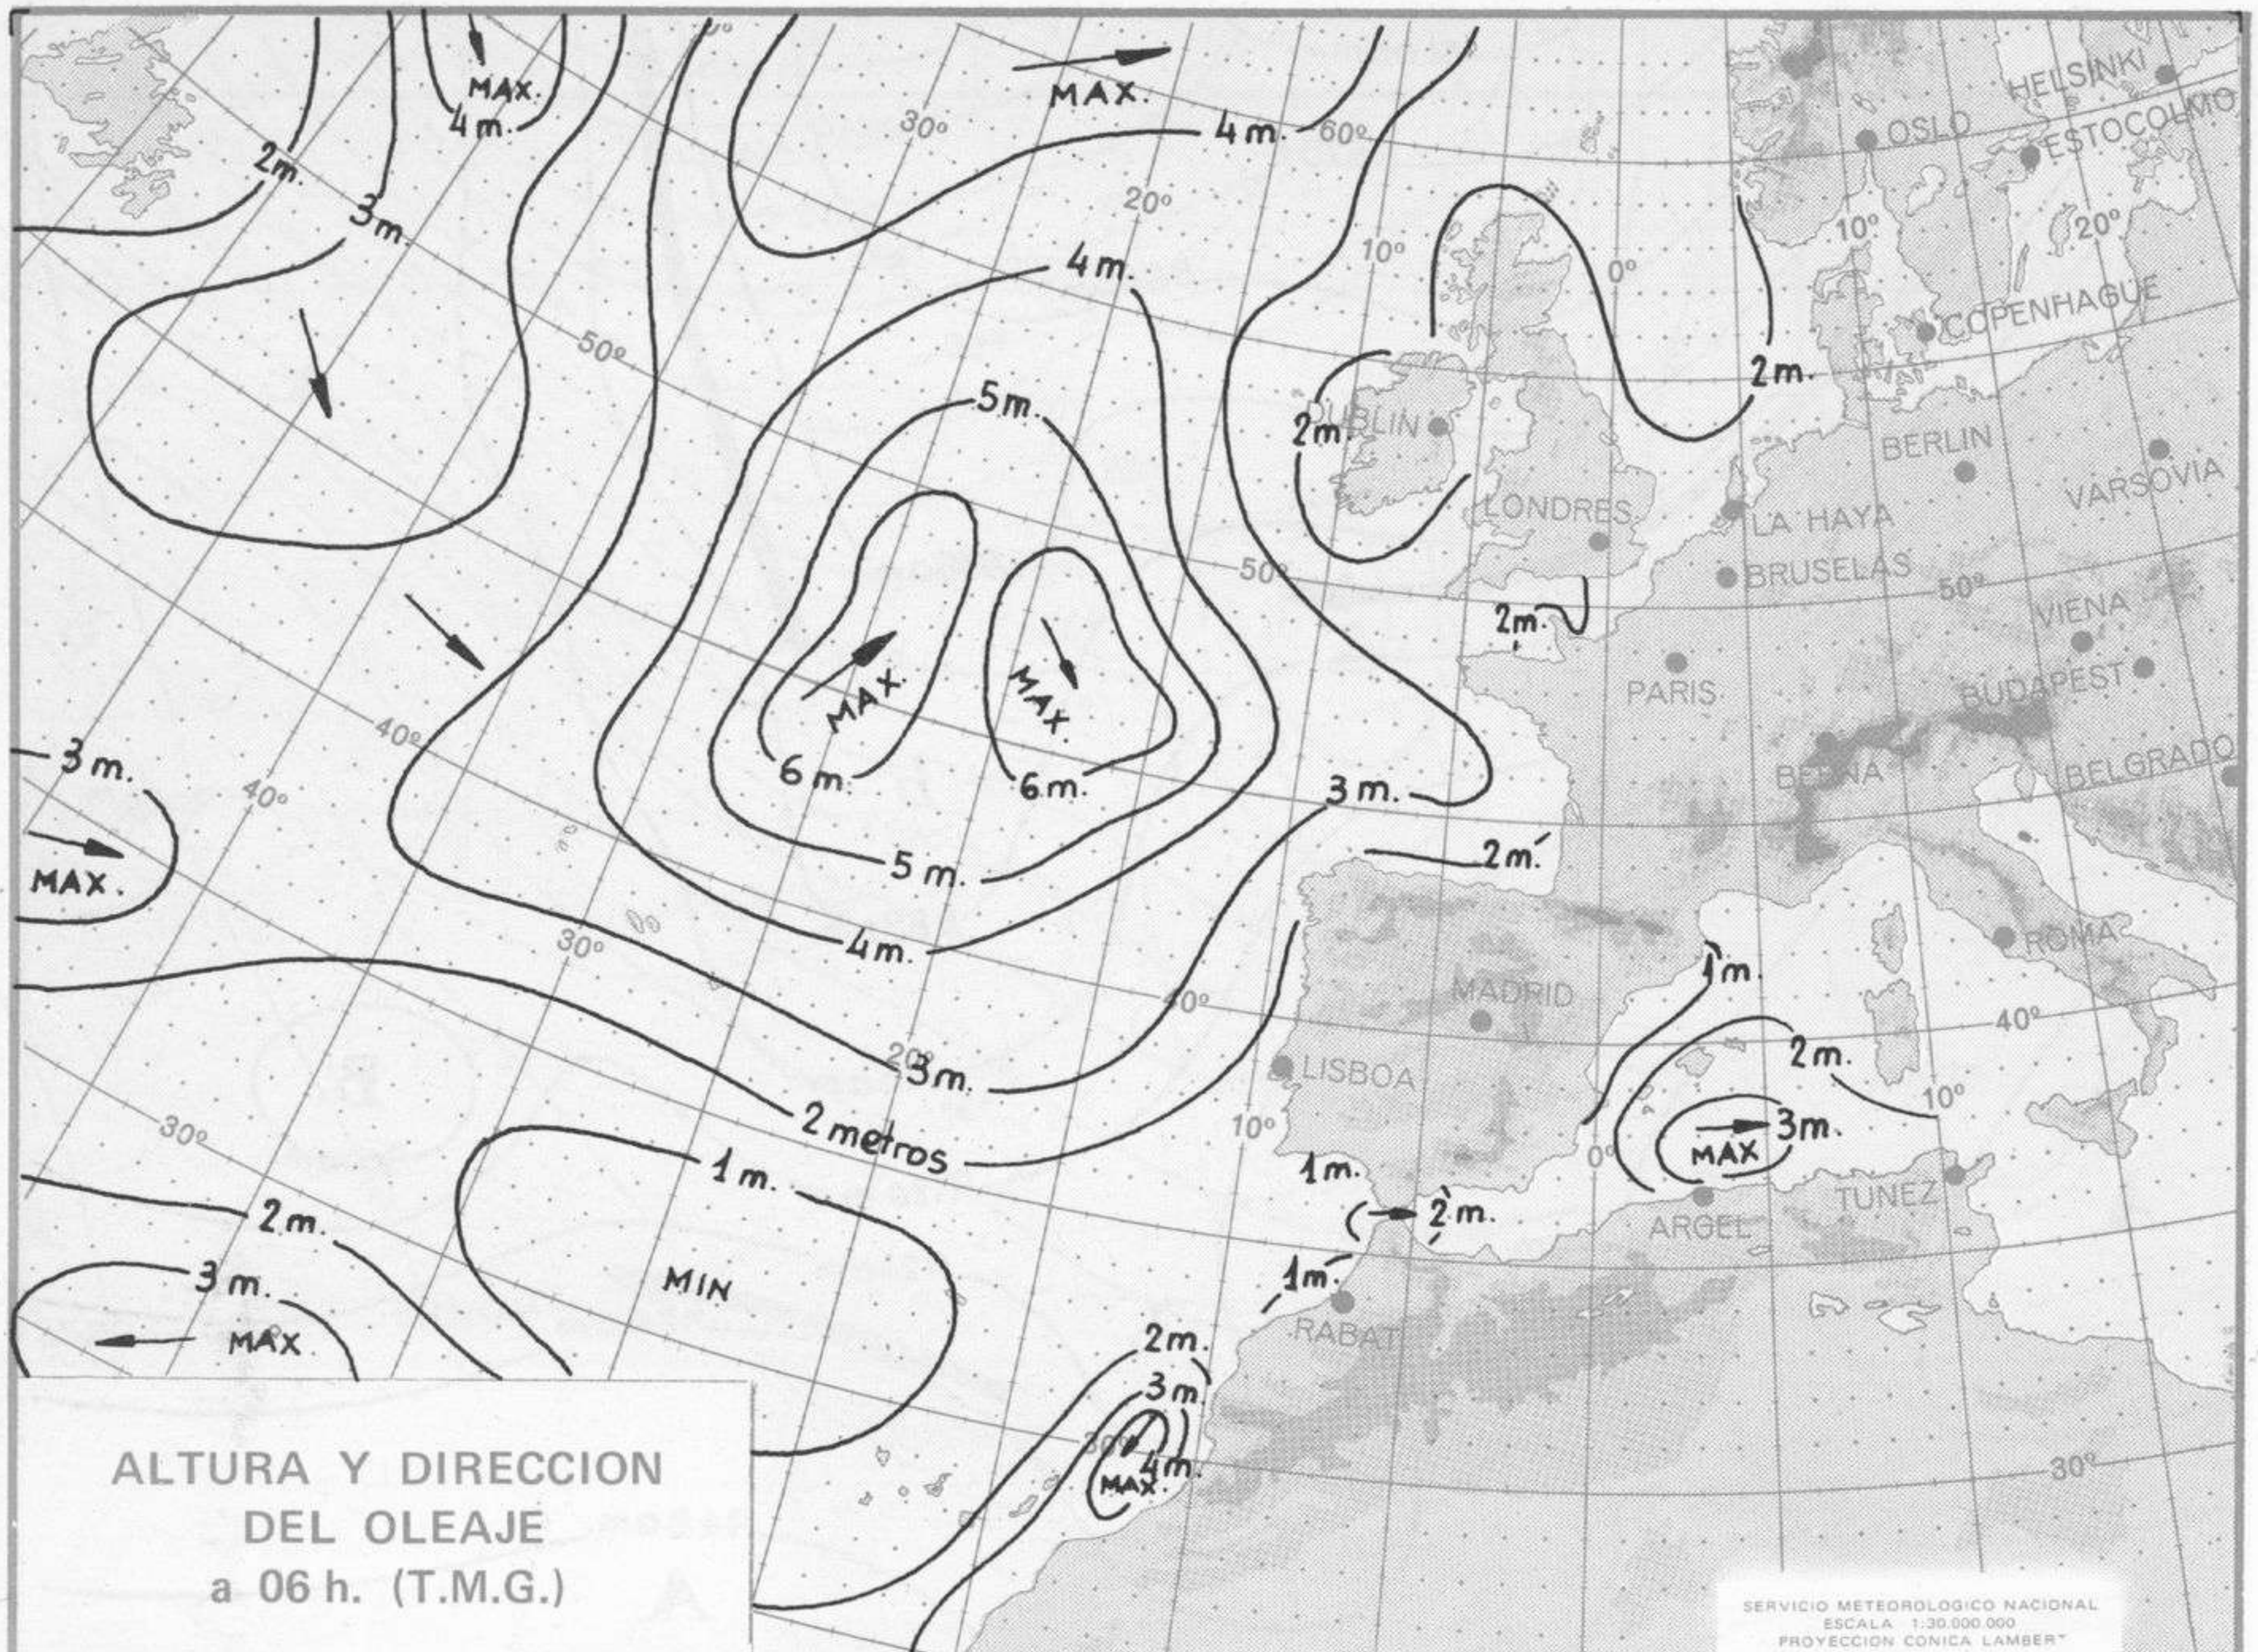

TOPOGRAFIA DE LA SUPERFICIE DE 500 mb. a 12 h. (T.M.G.)

SERVICIO METEOROLÓGICO NACIONAL  
ESCALA 1:30.000.000  
PROYECCION CONICA LAMBERT

ANALISIS EN SUPERFICIE a 12 h. (T.M.G.)

SERVICIO METEOROLÓGICO NACIONAL  
ESCALA 1:30.000.000  
PROYECCION CONICA LAMBERT