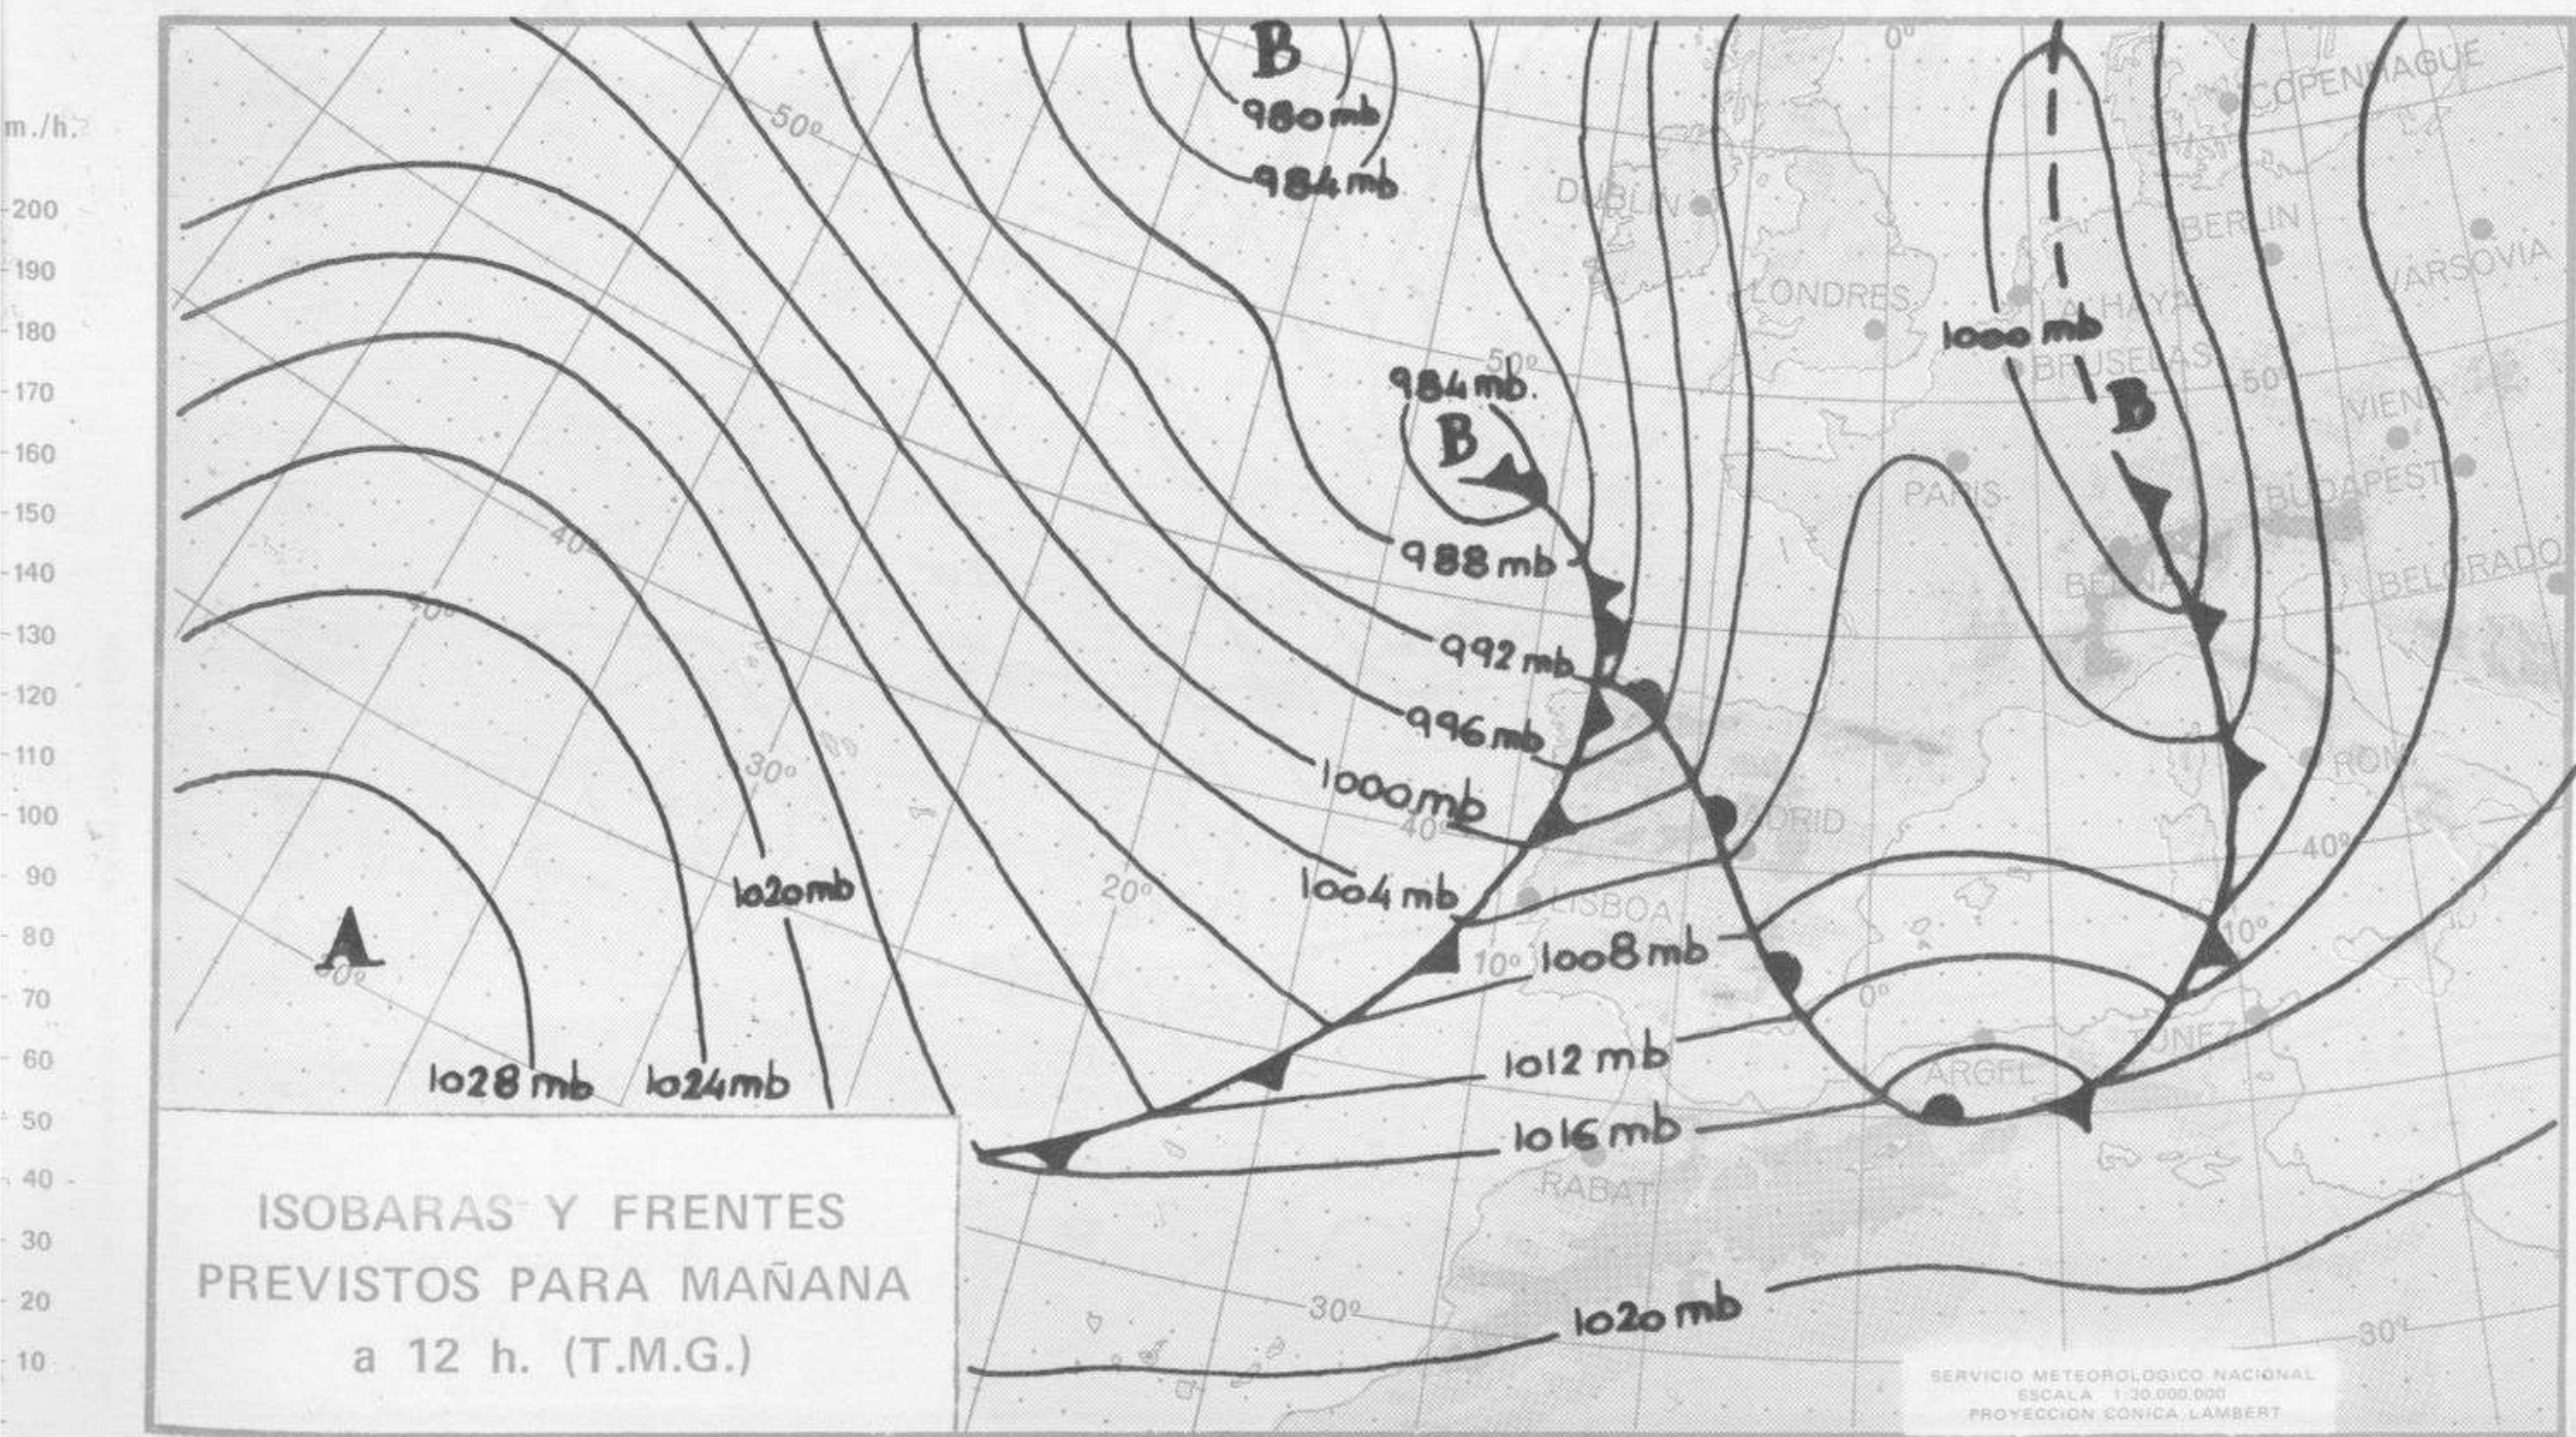

Estaciones	Temperaturas			Precipitación		Meteoros significativos			
	Máx.	Mín.	Medio-día	06 ayer a 06 hoy	Hoy 06-12	18 horas de ayer	00 horas de hoy	06 horas de hoy	12 horas de hoy
Castellón de la Plana	16	6	15			☉		☉	☉
Valencia (A)	14	7	14			☉	○	☉	☉
Valencia	15	9				☉			
Alicante (A)	14	9	16			☉	○	☉	☉
Alicante	14	11				☉			
Murcia (A)	14	6	17			☉		☉	☉
Murcia	15	8	17			☉			
Cartagena	14	10	12			☉		☉	☉
San Javier	16	X	16			☉	○	☉	☉
Sevilla (A)	15	5	11			☉	○	☉	☉
Córdoba (A)	13	6	9			☉	○	☉	☉
Jaén	10	3	W			☉		☉	☉
Granada (A)	8	2	7			☉	☉	☉	☉
Huelva	15	♀	13	ip		☉		☉	☉
Jerez de la Frontera (A)	13	5	14	ip		☉	☉	☉	☉
Cádiz	14	9	14	ip		☉		☉	☉
San Fernando	14	7	15			☉		☉	☉
Tarifa	15	8	15			☉		☉	☉
Málaga (A)	14	7	15			☉	○	☉	☉
Almería (A)	17	8	16			☉	○	☉	☉
Palma de Mallorca (A)	14	7	13	5		☉	☉	☉	☉
Mahón (A)	14	7	12	26		☉	☉	☉	☉
Ibiza (A)	13	11	15			☉	☉	☉	☉
Santa Cruz de Tenerife (A)	12	10	12	1		☉	☉	☉	☉
Santa Cruz de Tenerife	X	16	17	ip		☉		☉	☉
Las Palmas (A)	21	16	18	ip		☉	●	☉	☉
Fuerteventura (A)	20	15	18			☉		☉	☉
Lanzarote (A)	19	14	17			☉		☉	☉
Ceuta	13	5	VI			☉		☉	☉
Melilla	15	9	15			○	☉	☉	☉

NOTA: Los datos de este Boletín comprenden las observaciones efectuadas desde 12 horas (T.M.G.) de ayer a 12 horas (T.M.G.) del día de hoy. Las temperaturas máximas son de ayer, las mínimas son de hoy y las de mediodía son de hoy a 12 horas (T.M.G.).