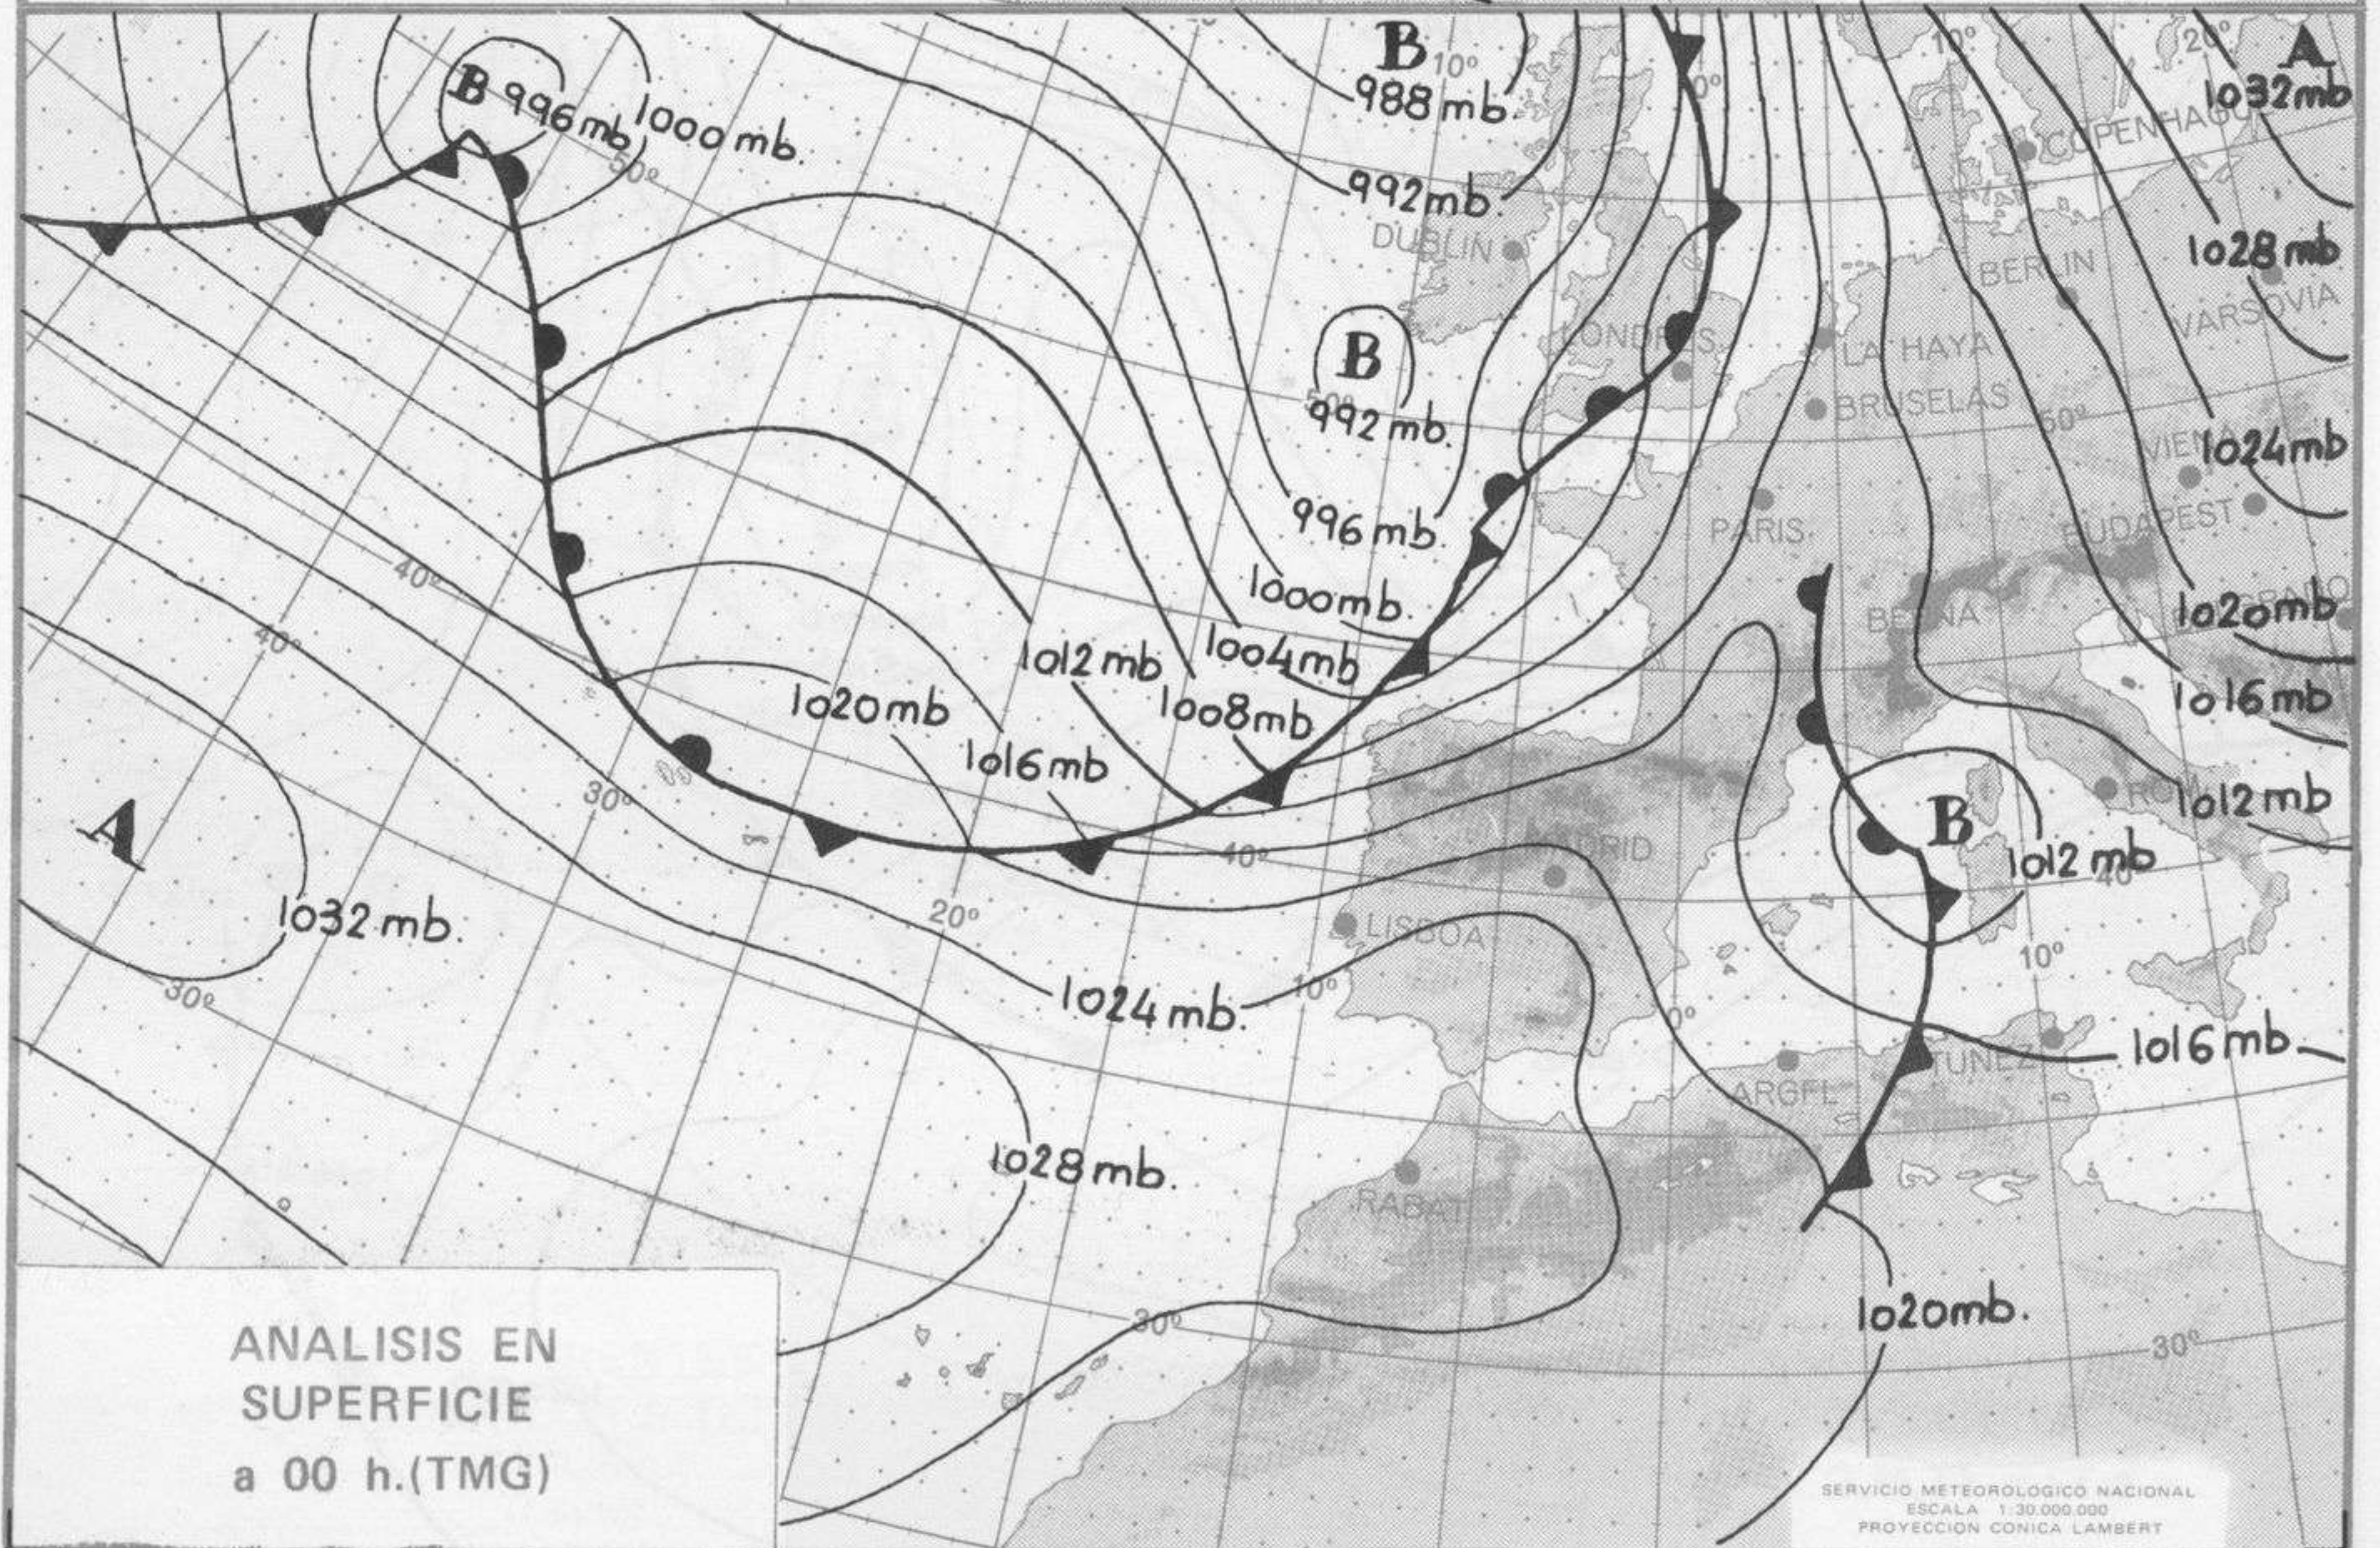

TOPOGRAFIA DE LA SUPERFICIE DE 500 mb. a 12 h. (T.M.G.)

SERVICIO METEOROLÓGICO NACIONAL  
ESCALA 1:30.000.000  
PROYECCION CONICA LAMBERT

ANALISIS EN SUPERFICIE a 12 h. (T.M.G.)

SERVICIO METEOROLÓGICO NACIONAL  
ESCALA 1:30.000.000  
PROYECCION CONICA LAMBERT