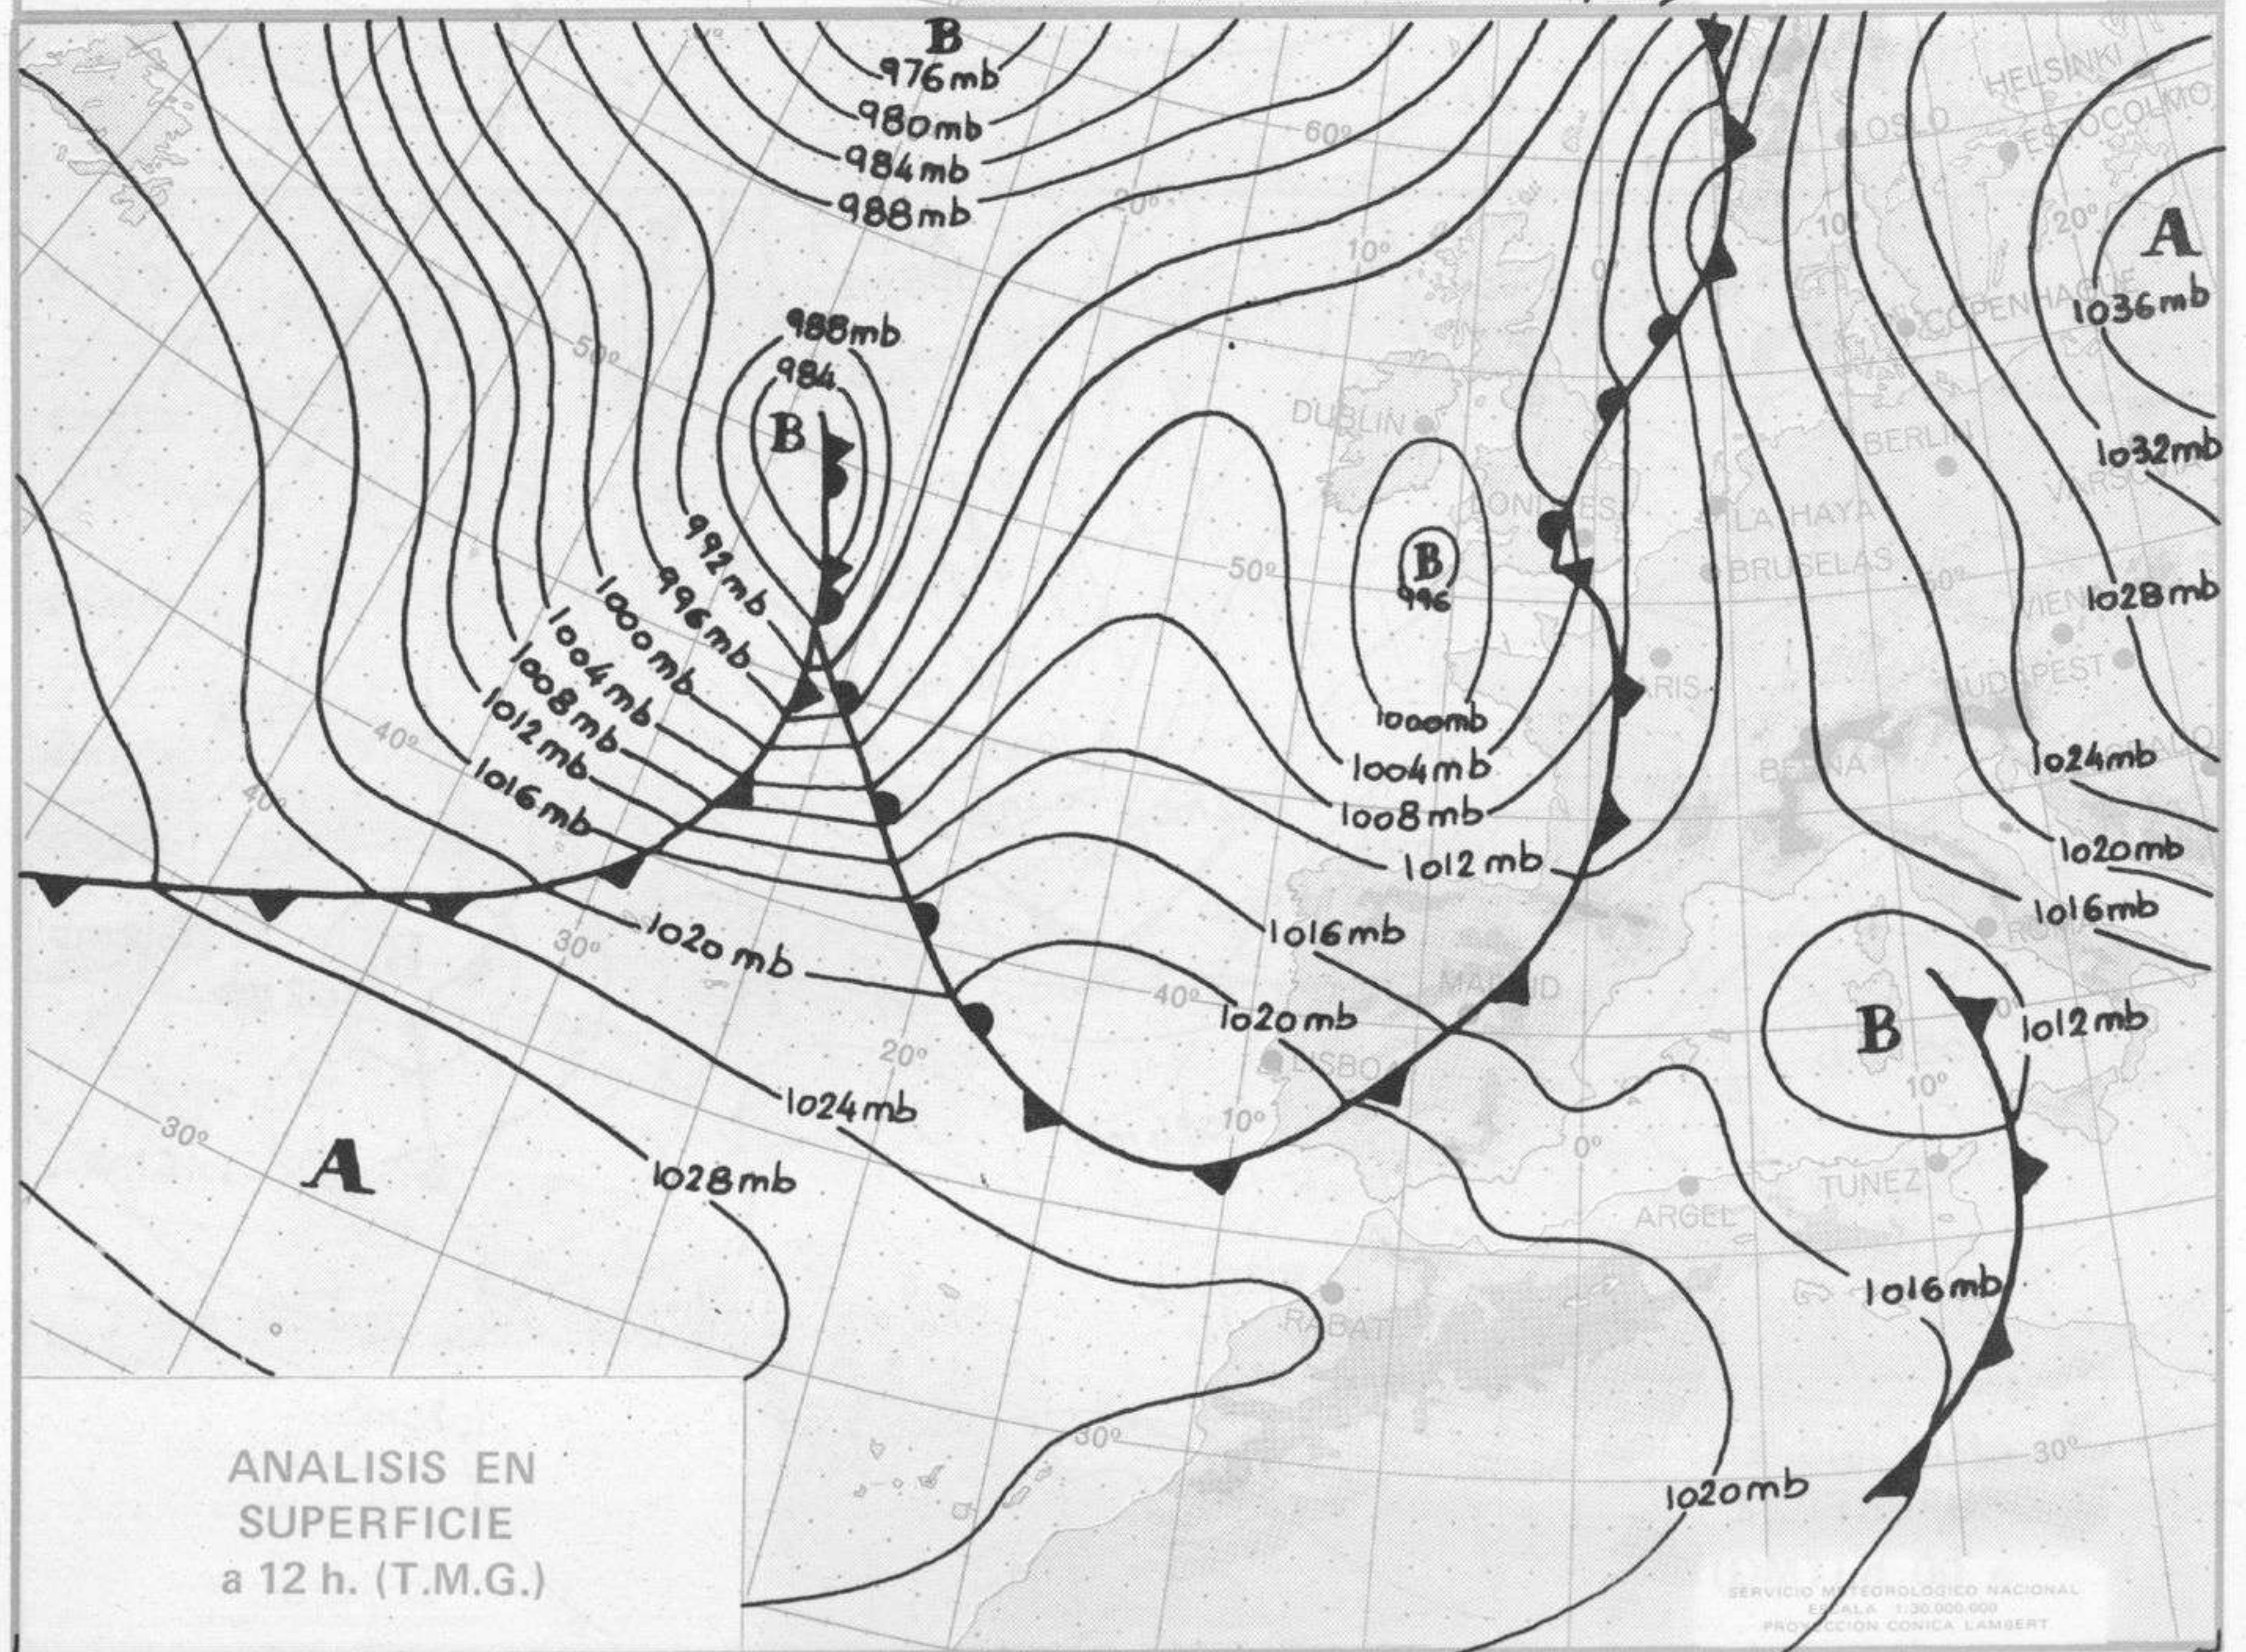

ANALISIS EN SUPERFICIE a 12 h. (T.M.G.)

SERVICIO METEOROLÓGICO NACIONAL
ESCALA 1:30.000.000
PROYECCION CONICA LAMBERT