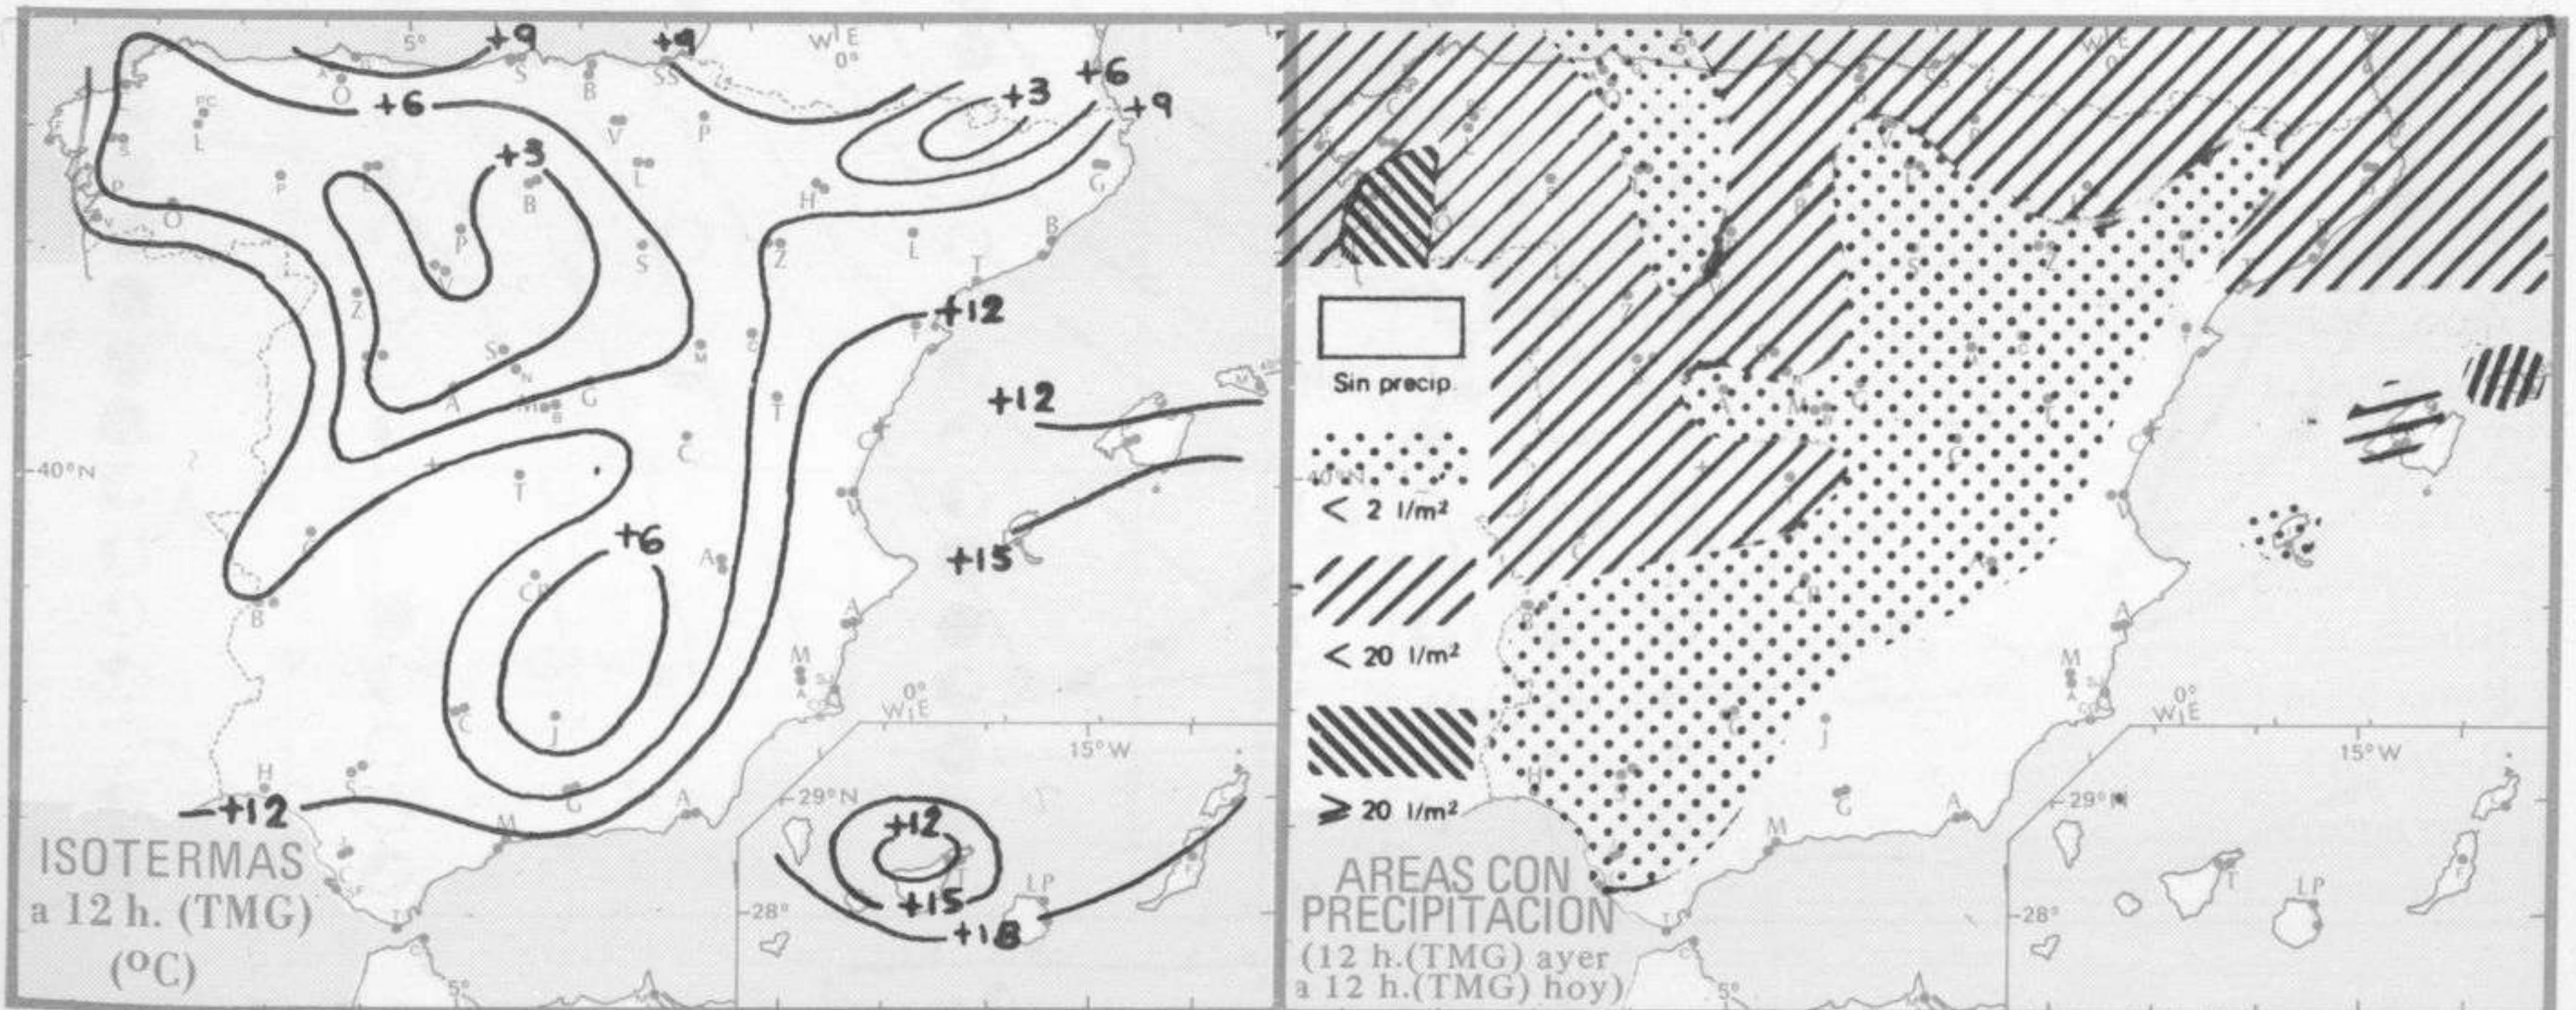

Dirección postal: Centro de Análisis y Predicción (Ciudad Universitaria), Apartado 285 - Madrid (España) - Teléfono: 244 35 00
Fonometeo local: teléfono 094 - Fonometeo España: teléfono de Madrid

TIEMPO PASADO (de 12 horas de ayer a 12 horas, T.M.G., de hoy):

Nubosidad y precipitaciones: La nubosidad ha sido abundante y se han registrado precipitaciones en Galicia, Cantábrico, ambas mesetas, Extremadura, cuenca del Ebro, Cataluña, Baleares y Canarias. En las restantes regiones el cielo ha estado parcialmente nublado.

Vientos fuertes: No se han registrado.

Temperaturas destacables: A las doce de hoy se registran de 17 a 18 grados en Canarias, de 12 a 17 en los litorales del sur, sureste y levantino. La mínima ha sido de 2 grados bajo cero en Teruel.

PRONOSTICO PARA MAÑANA:

Precipitaciones en la mitad oriental peninsular y Baleares. En el resto de la Península y Canarias, cielo parcialmente cubierto con chubascos débiles distribuidos irregularmente. A partir de la próxima madrugada aumento progresivo de la nubosidad con producción de precipitaciones en la vertiente atlántica y Centro.

TENDENCIA PARA LOS DIAS ...15...y.16.....

Día 15: Chubascos en la vertiente atlántica. Lluvias en el área mediterránea, excepto en Sudeste y en el Cantábrico, en que sólo se producirá algún chubasco aislado.

Día 16: Continuará la inestabilidad con chubascos o lluvias intermitentes en todas las regiones.