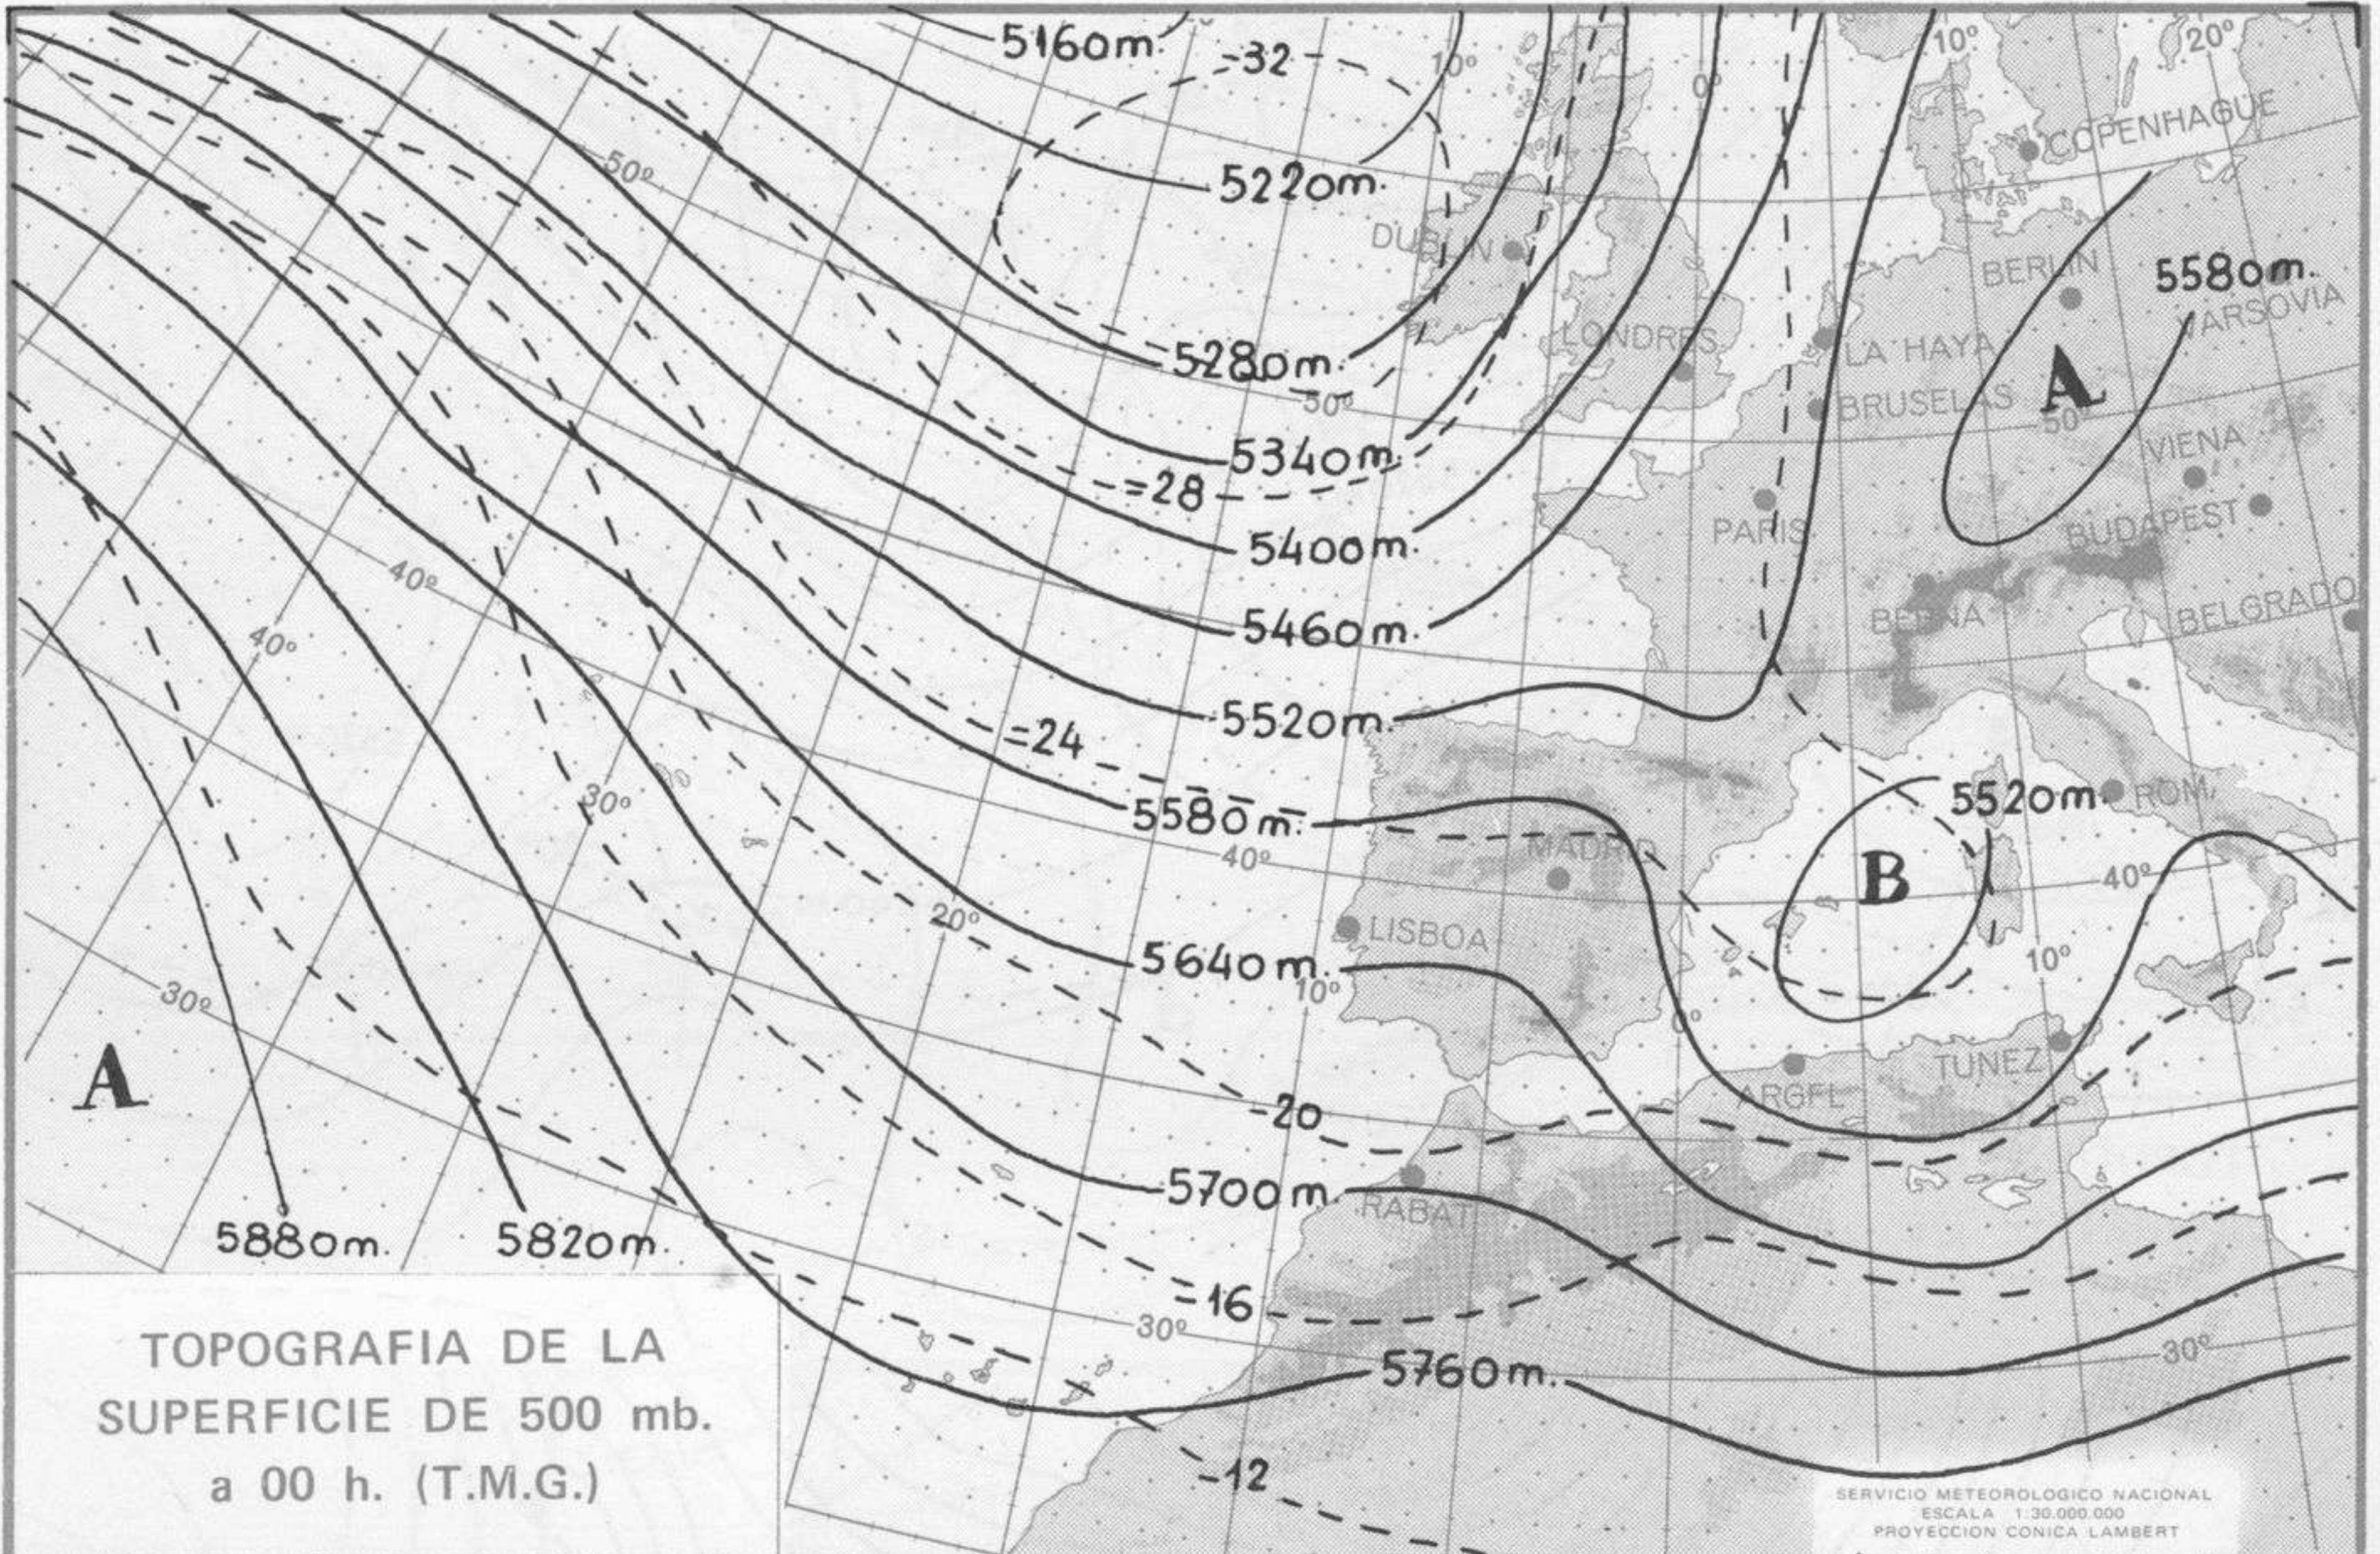

TOPOGRAFIA DE LA SUPERFICIE DE 500 mb. a 12 h. (T.M.G.)

SERVICIO METEOROLÓGICO NACIONAL  
ESCALA 1:30.000.000  
PROYECCION CONICA LAMBERT

ANALISIS EN SUPERFICIE a 12 h. (T.M.G.)

SERVICIO METEOROLÓGICO NACIONAL  
ESCALA 1:30.000.000  
PROYECCION CONICA LAMBERT