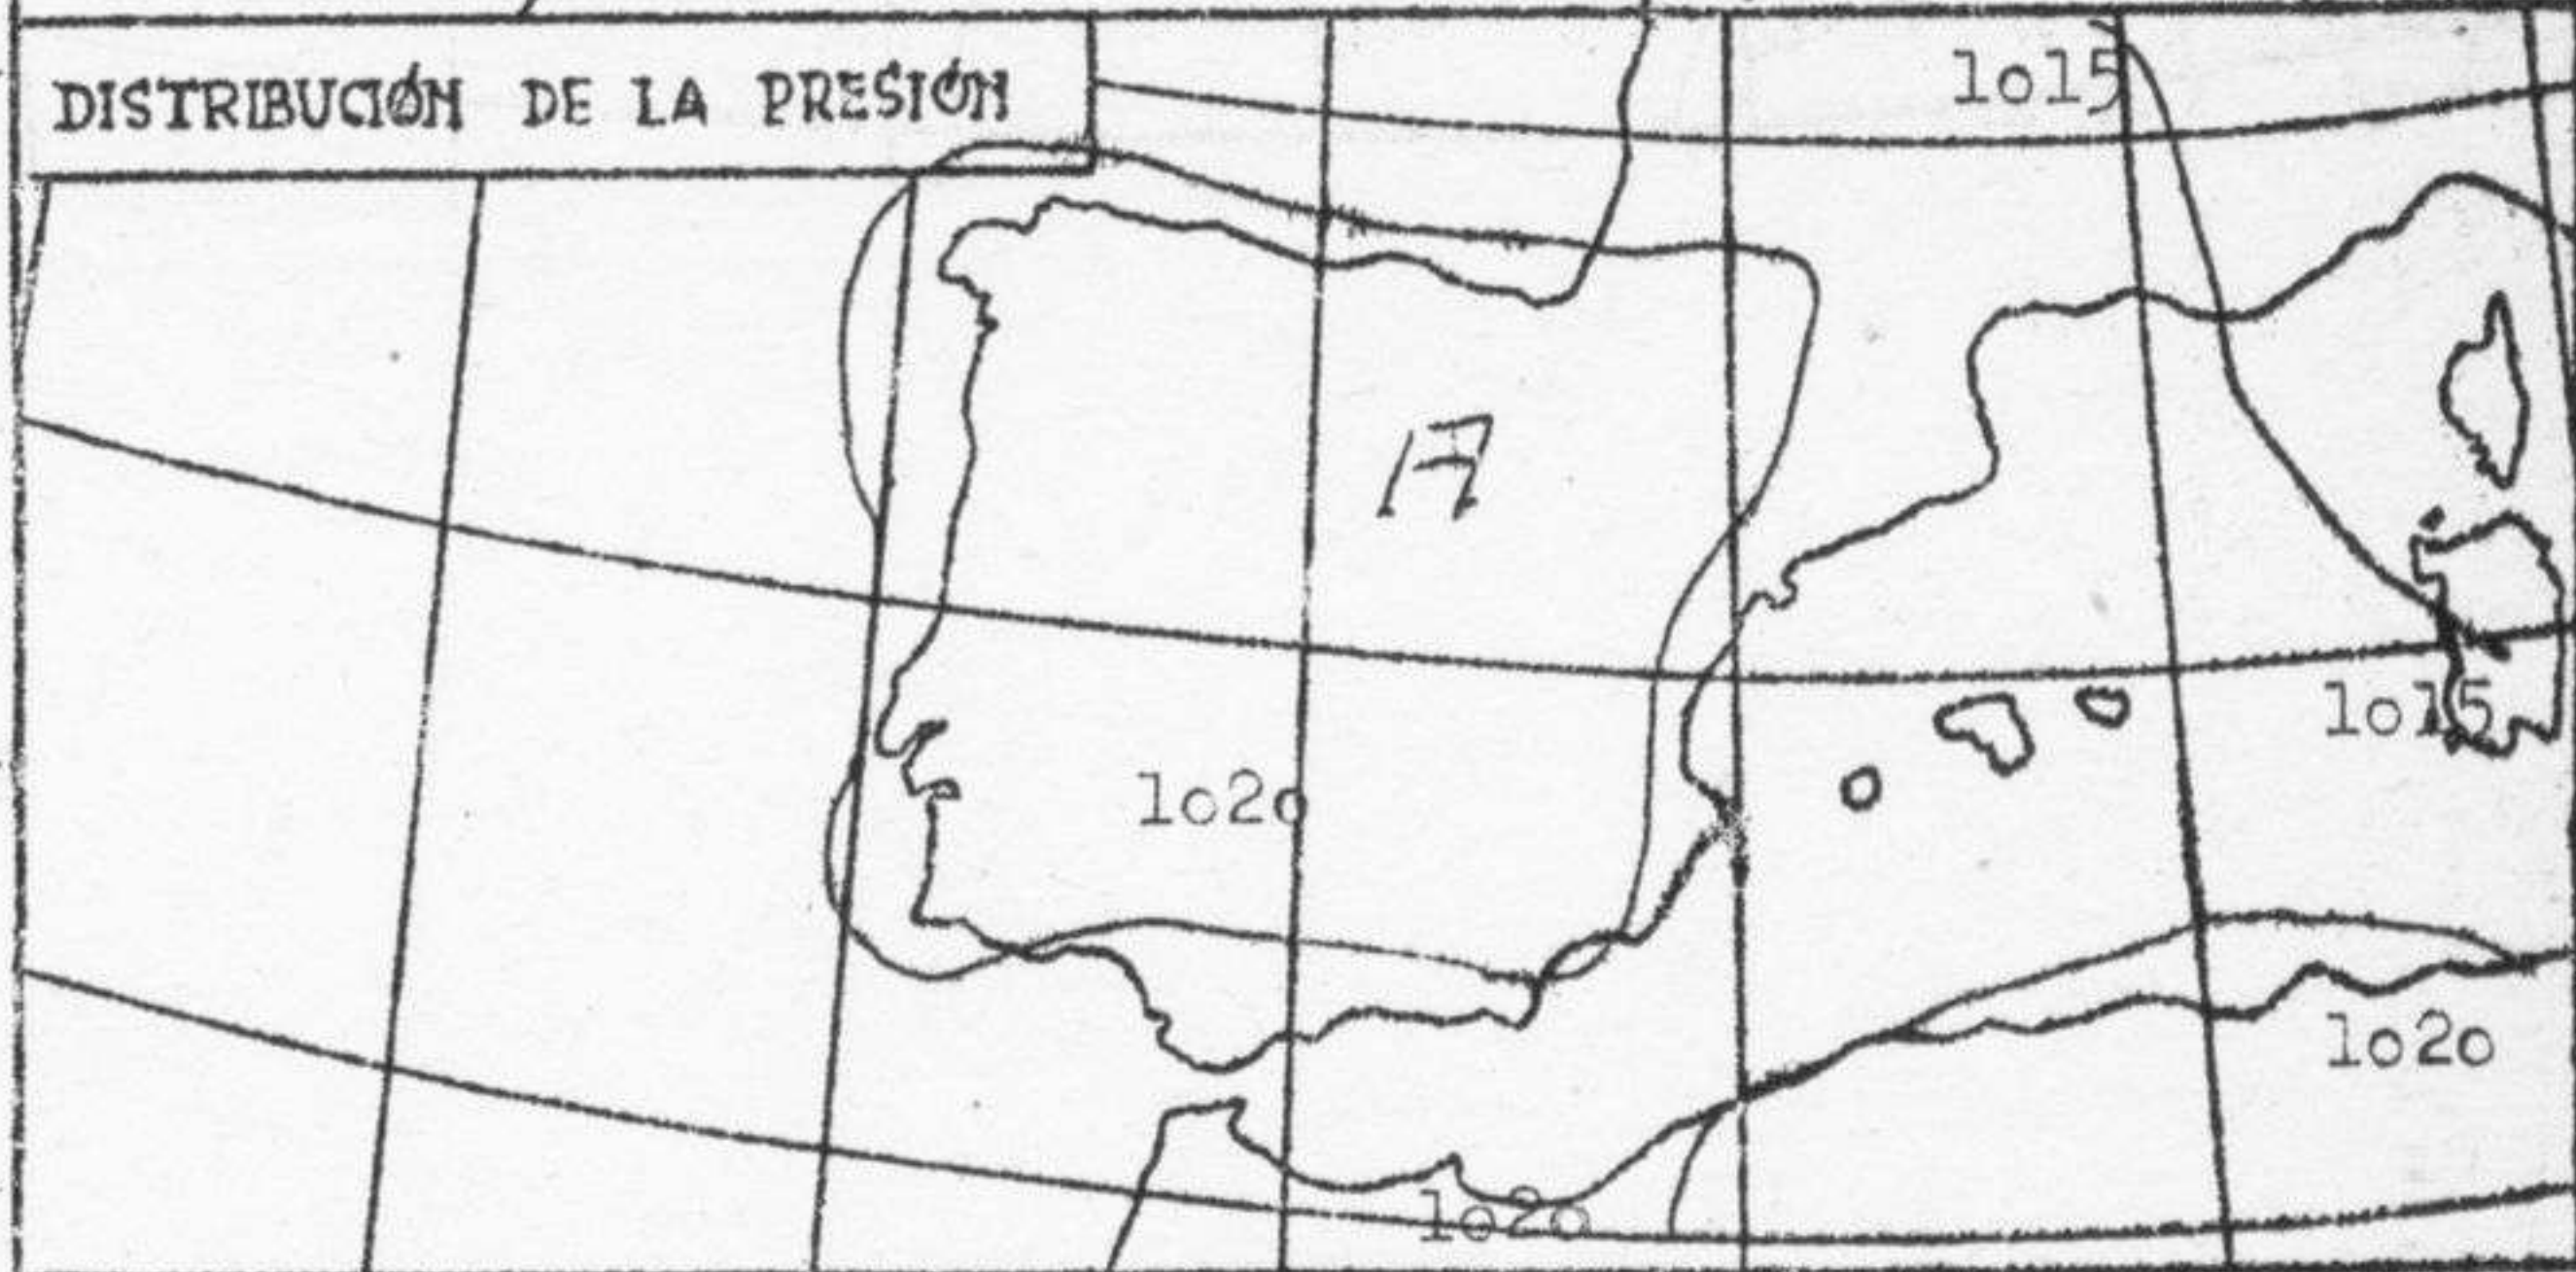

INFORMACION GENERAL, DEDUCIDA DE LAS OBSERVACIONES DE LAS SIETE HORAS

El cielo esta cubierto o casi cubierto en la costa cantábrica; en el resto de España esta despejado.

TIEMPO PROBABLE PREDICCIÓN VALIDA HASTA LAS SIETE HORAS DEL DIA VEINTISEIS