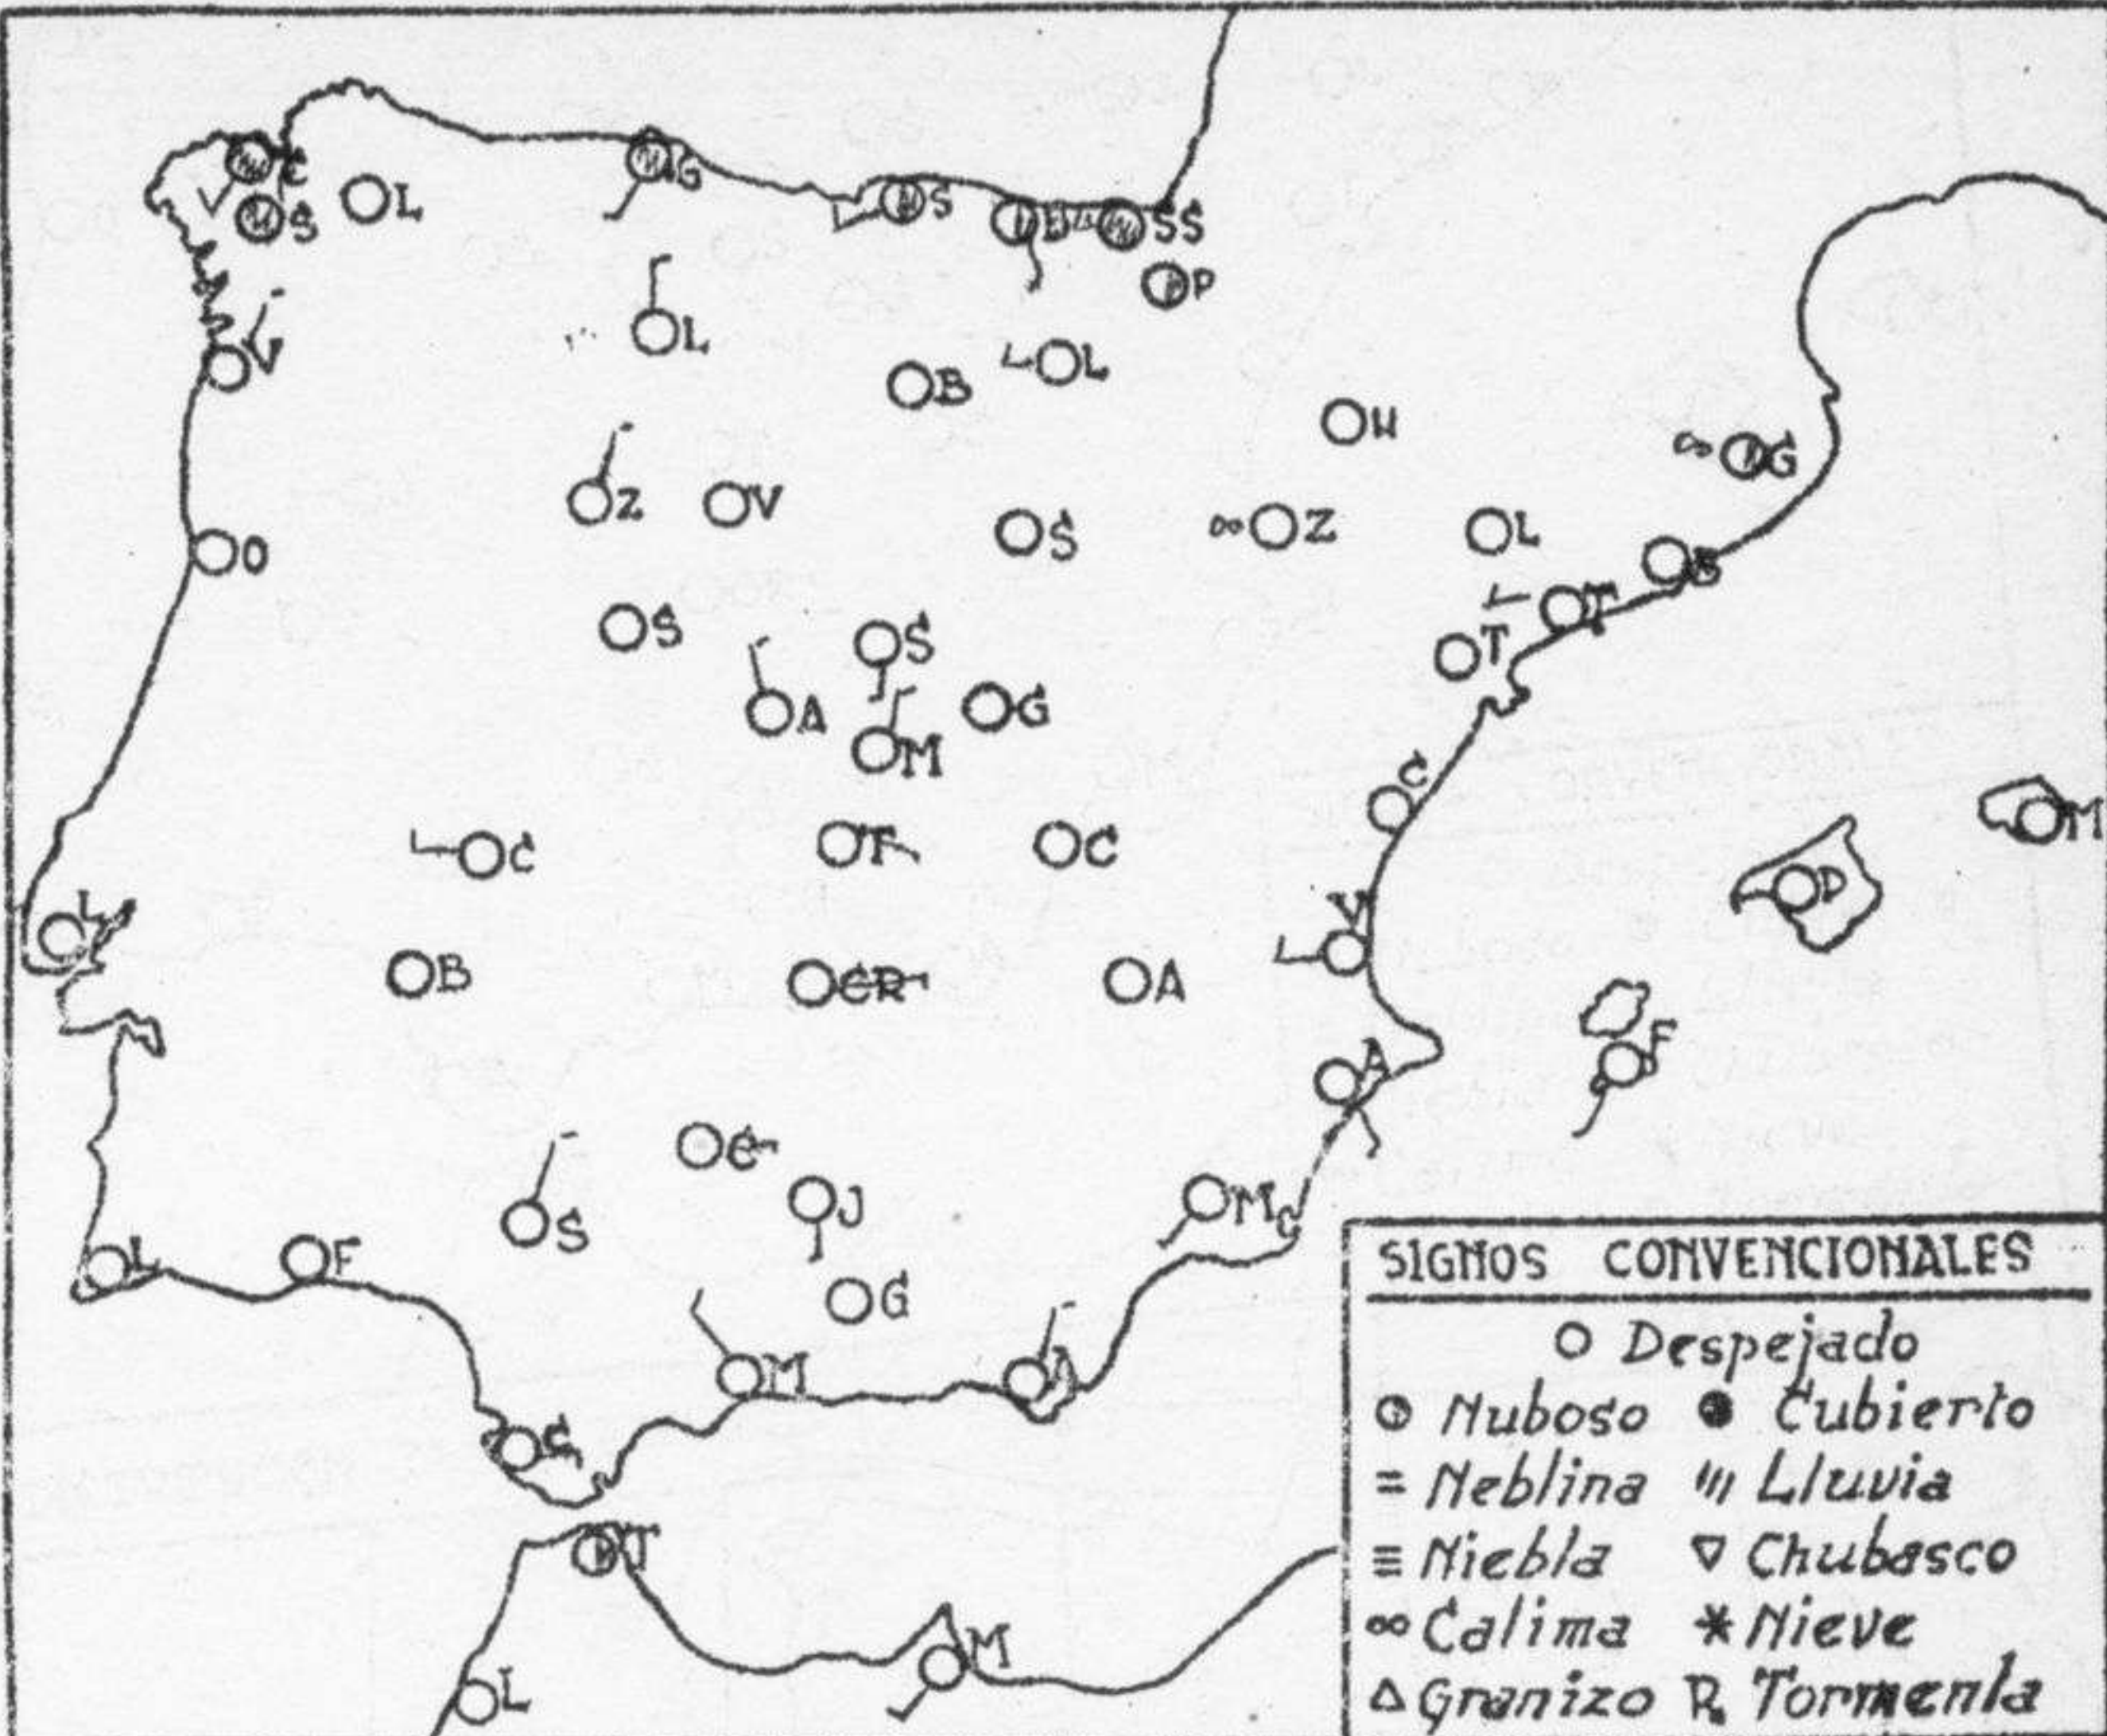

INFORMACION GENERAL, DEDUCIDA DE LAS OBSERVACIONES DE LAS SIETE HORAS

El cielo esta cubierto o casi cubierto en la costa cantábrica; en el resto de España esta despejado.

TIEMPO PROBABLE PREDICCIÓN VALIDA HASTA LAS SIETE HORAS DEL DIA VEINTISEIS