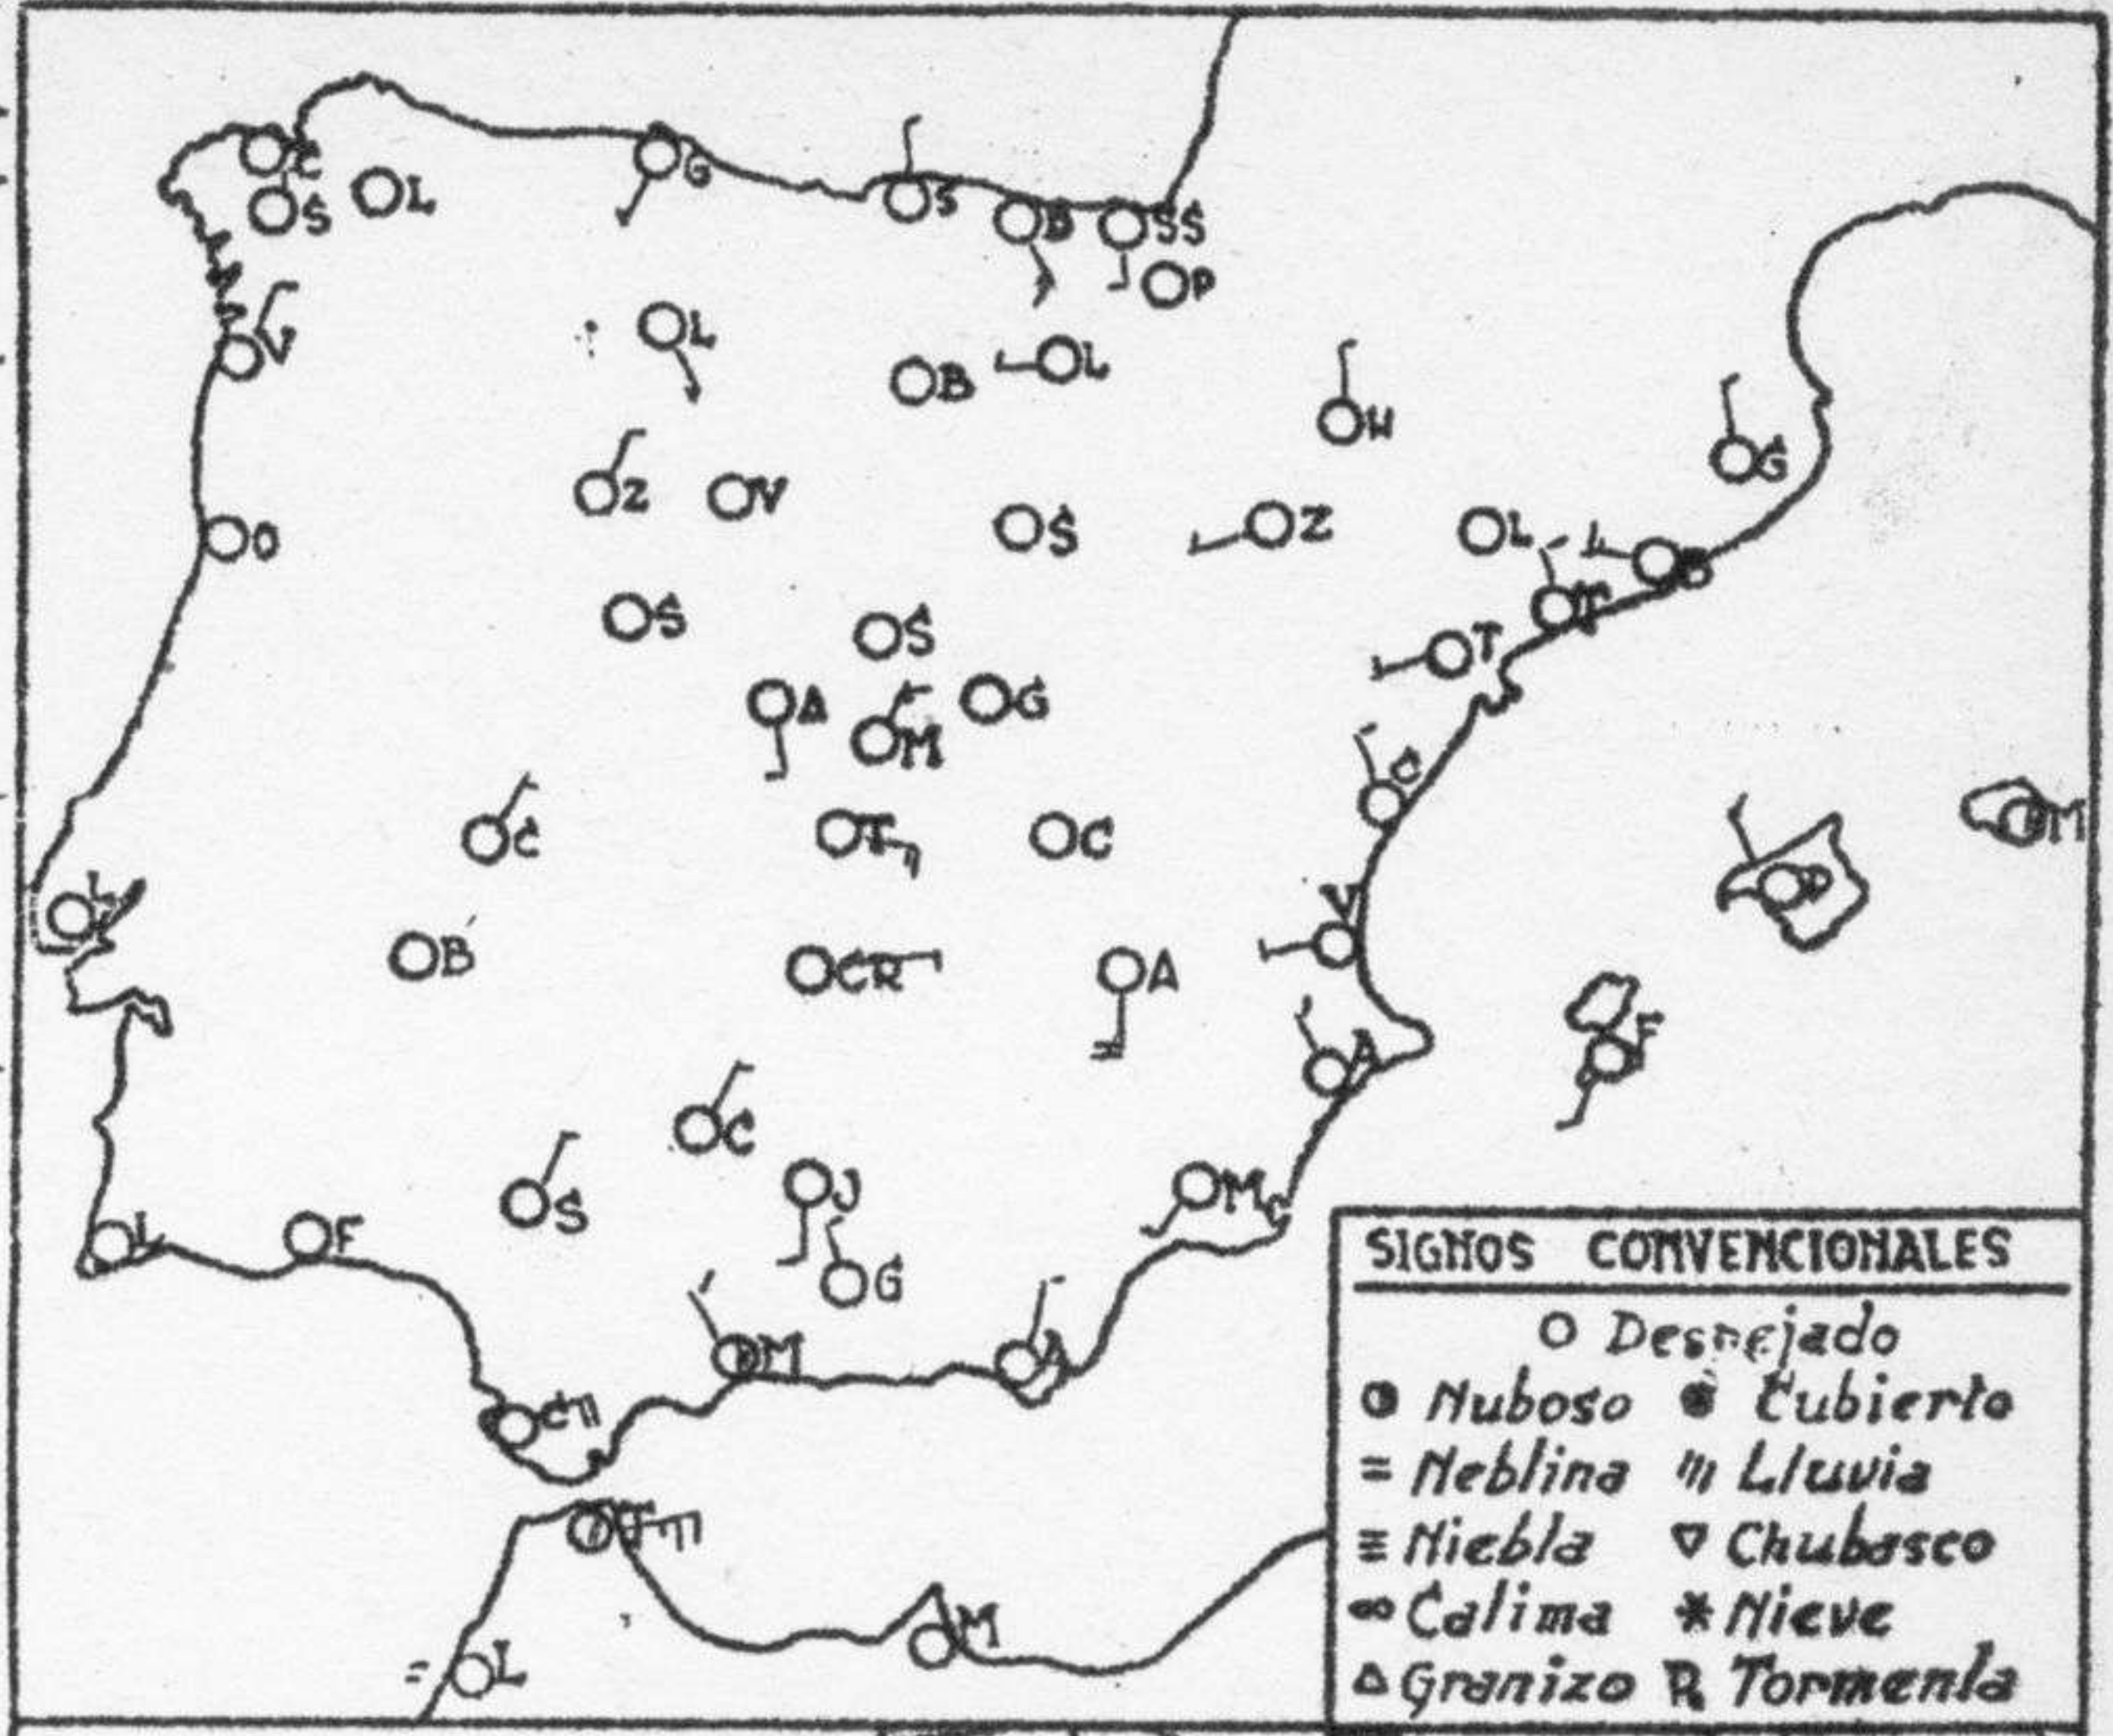

ESTACIONES	EN LAS ULTIMAS 24 HORAS			
	TEMPERATURA		LLUVIA	
	MÁXIMA	MÍNIMA	DÍA	NOCHE
	°C	°C		
La Coruña ...	12	3		
Santiago ...	13	2		
Pontevedra ...	18	8		
Vigo ...	15	4		
Lugo ...	12			
Gijón ...	10	3	1	
Santander ...	11	3		
Punta Galea ...	12	2	1	
Igueldo ...	7	1		
León ...	7	-4		
Zamora ...	10	-4		
Palencia ...	8	-6		
Burgos ...	4	-5		
Soria ...	5	-7		
Valladolid ...	8	-5		
Villanubla ...	7	-5		
Salamanca ...	8	-3		
Avila ...	4	-5		
Segovia ...	7	-3		
Navacerrada ...		-2		
Madrid ...	11	-1		
Toledo ...	13	-3		
Cuenca ...	9	-8		
Ciudad Real ...	21	-2		
Albacete ...	13	-3		
Cáceres ...	14	4		
Badajoz ...	16			
Vitoria ...	6	-5		
Logroño ...	8	2	ip	
Pamplona ...		-1		
Huesca ...	11	-3		
Zaragoza ...	9	-1		
Lérida ...				
Gerona ...	12	1		
Barcelona ...		5		
Tarragona ...	14	2		
Tortosa ...	13	0		
Castellón ...	16	5		
Valencia ...	16	1		
Alicante ...	12	3		
Murcia ...	18	3		
Los Alcázares ...				
Sevilla ...	18	5		
Córdoba ...		2		
Jaen ...	14	5		
Granada ...	15	1		
San Fernando ...				
Málaga ...	17	8		
Almería ...	15	9		
Palma Mallorca ...				
Mahón ...	9	5		
S. Cruz Tenerife...				
Las Palmas ...				
Ceuta ...				
Tetuán ...	19			
Larache ...	19	5		
Melilla ...	17			

SIGNOS CONVENCIONALES	
○ Despejado	● Cubierto
○ Nuboso	○ Lluvia
— Neblina	▽ Chubasco
≡ Niebla	* Nieve
∞ Calima	△ Granizo
⊂ Tormenta