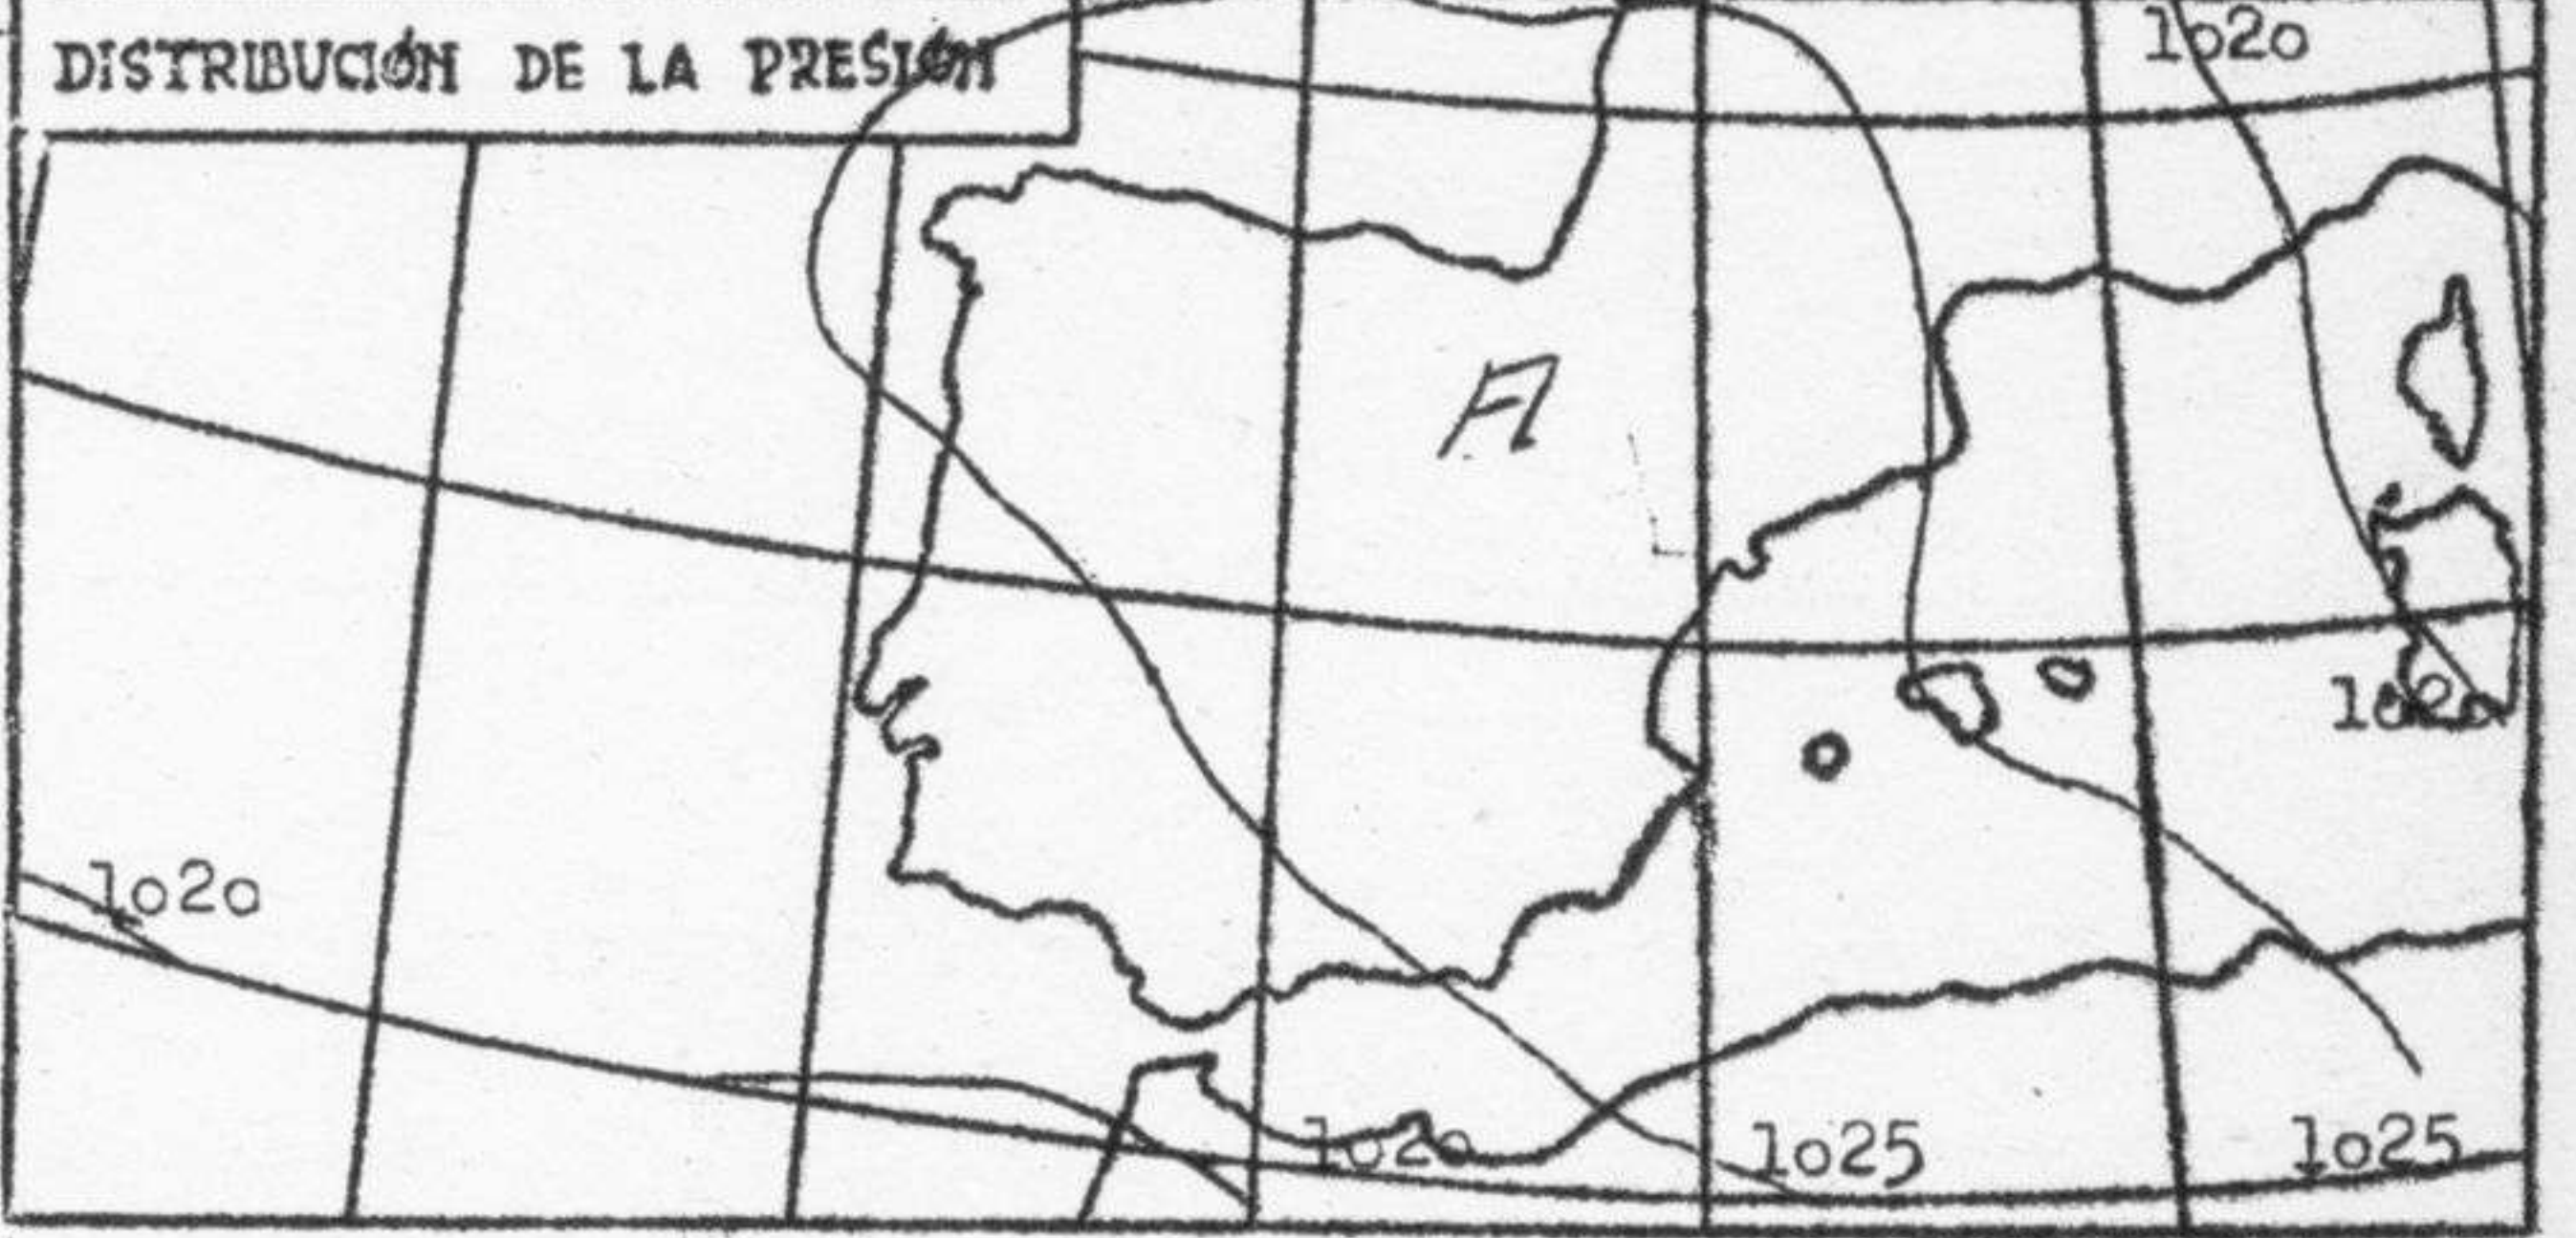

**INFORMACION GENERAL, DEDUCIDA DE LAS OBSERVACIONES DE LAS SIETE HORAS**

Al amanecer habia una agrupación nubosa sobre Ba-  
 ñares y nubos escasas en Galicia, costa cantábrica,  
 alto Duero, Ebro y Levanto.  
 En el Centro algunas neblinas matinales y despejado  
 en el resto de la Peninsula.