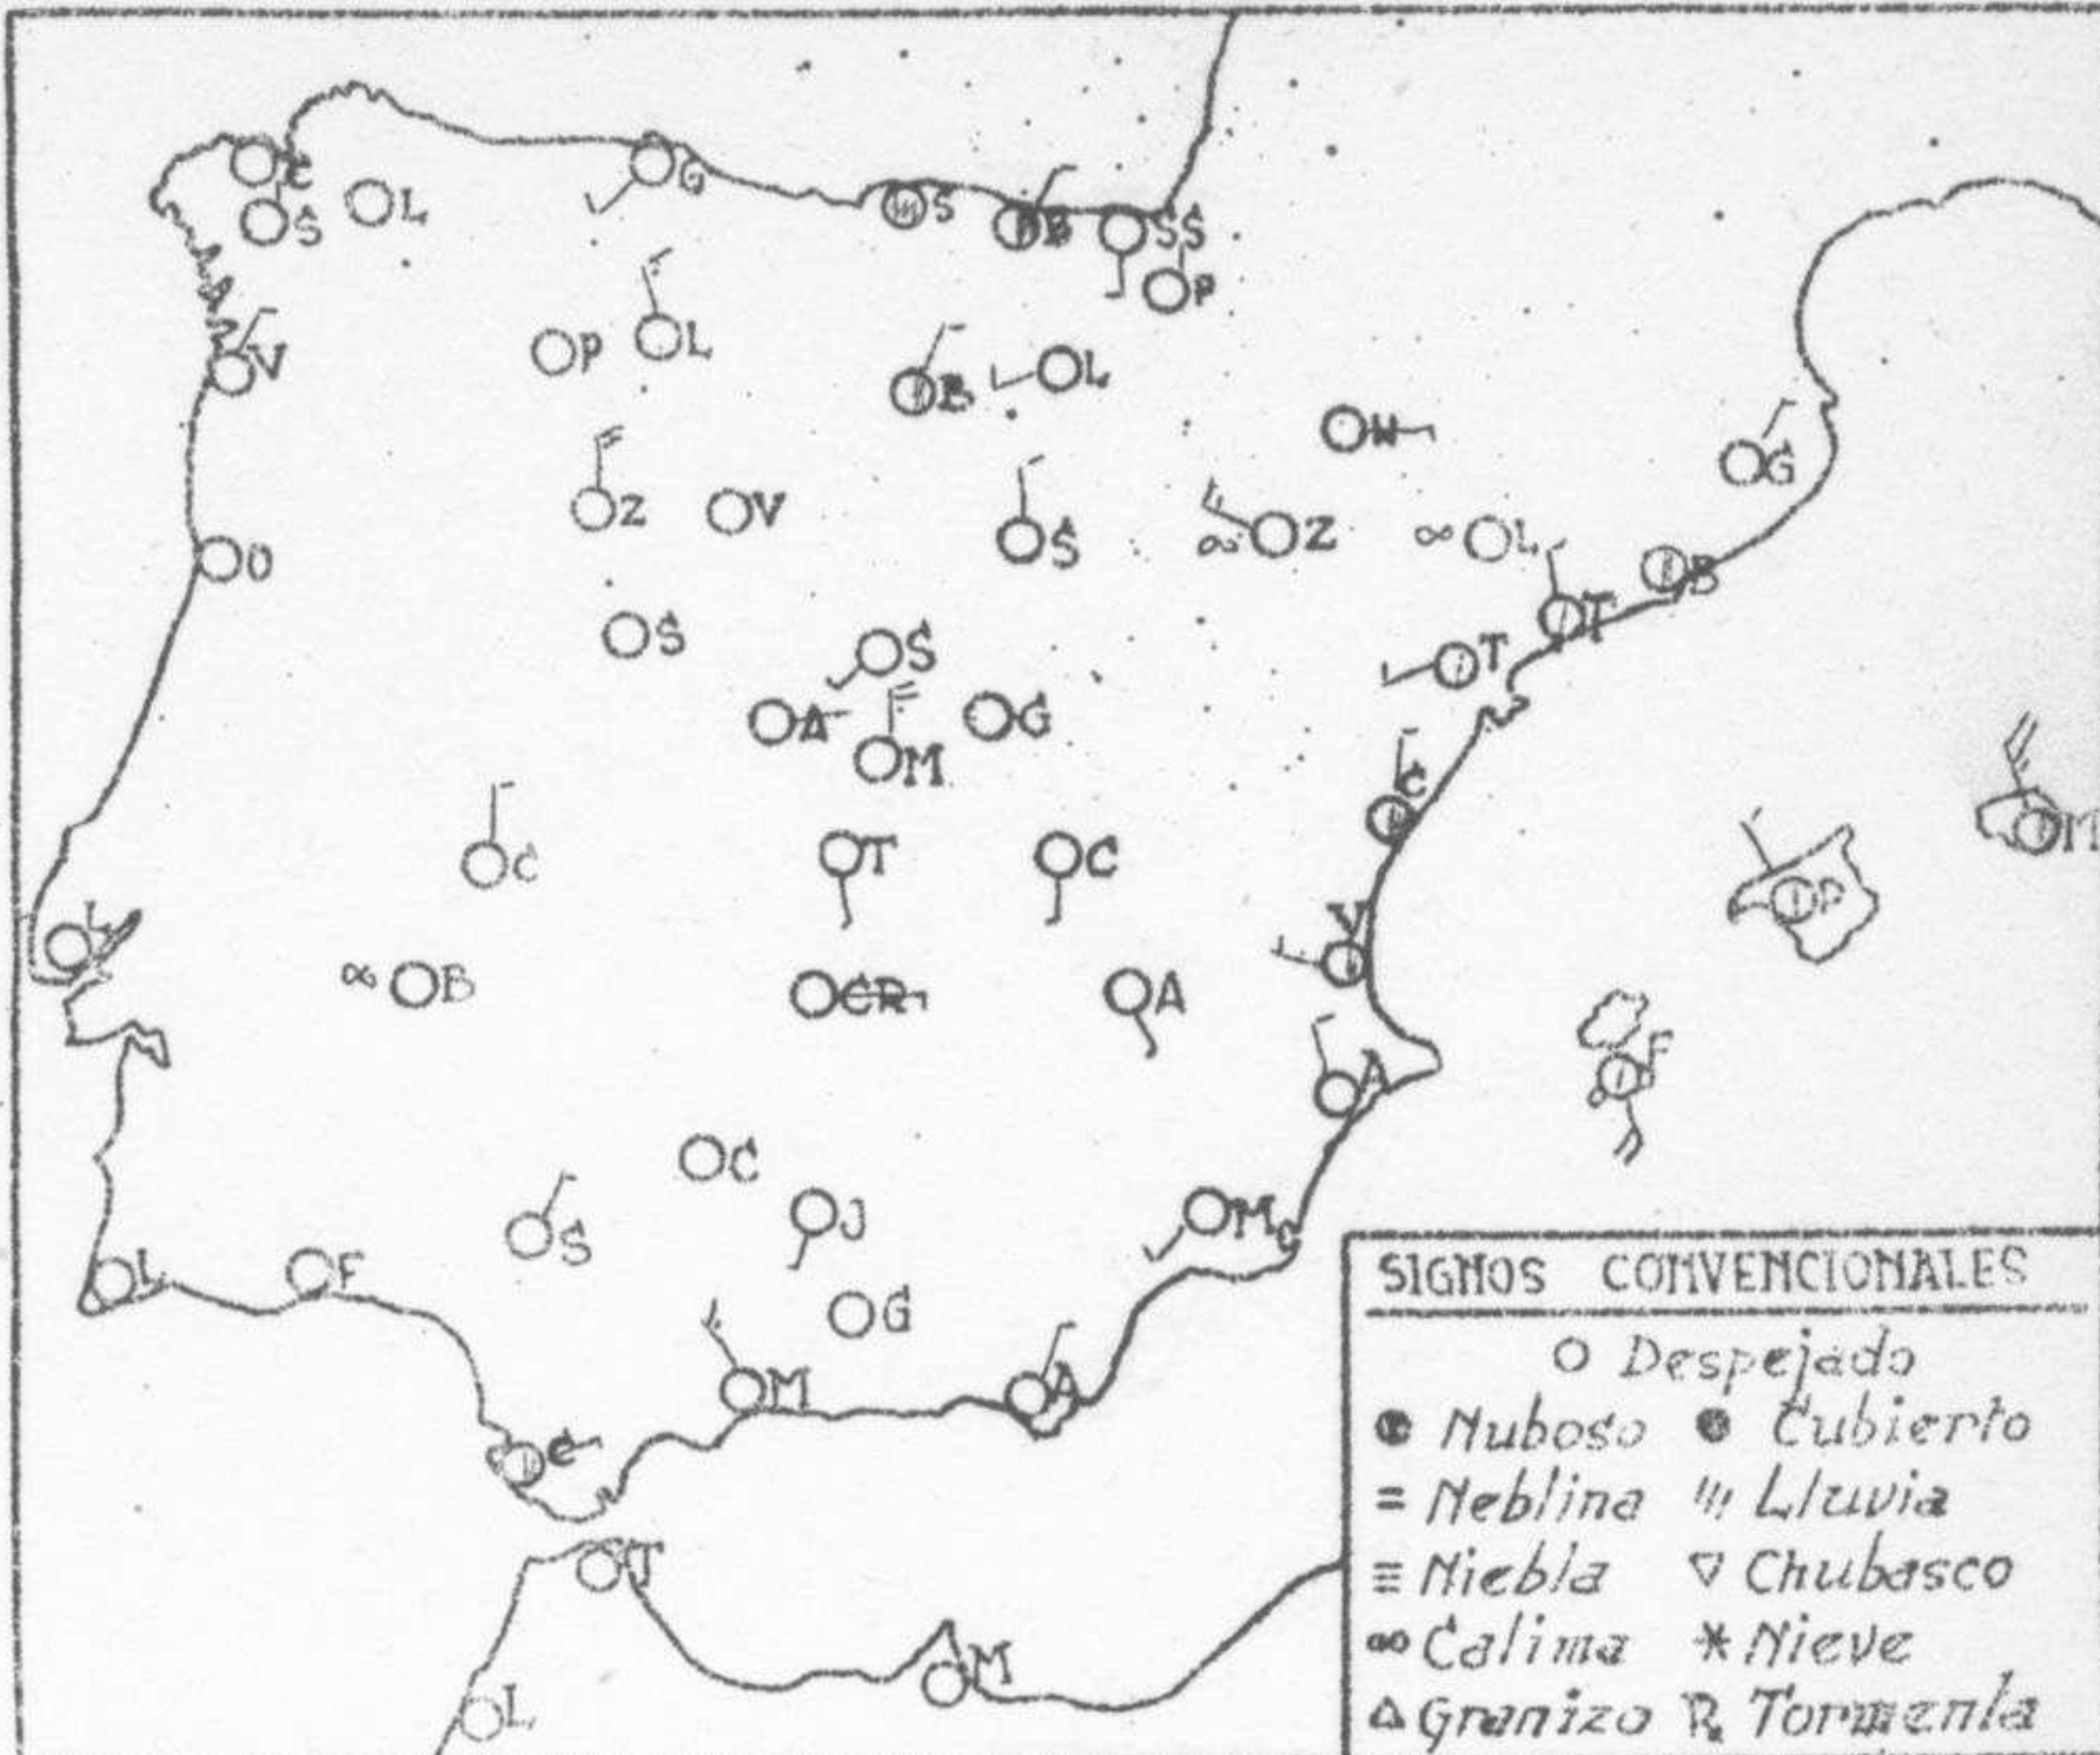

Ministerio del Aire

SERVICIO METEOROLOGICO NACIONAL.

Avance del Miércoles 3 de Octubre

de 1945 a 7 h.

ESTACIONES	EN LAS ULTIMAS 24 HORAS			
	TEMPERATURA		LLUVIA	
	MAXIMA	MINIMA	DIA	NOCHE
	°c	°c		
La Coruña ...	25	12		
Santiago ...	27	9		
Pontevedra ...	26	10		
Vigo ...	27	12		
Lugo ...	25	9		
Gijón ...	20	12		
Santander ...	21	13		
Punta Galea ...	20	15		
Igueldo ...	21	10		
León ...	24	4		
Zamora ...	25	9		
Palencia ...	23	8		
Burgos ...	19	9		
Soria ...	22	8		
Valladolid ...	23			
Villanubla ...	22	8		
Salamanca ...	25	6		
Avila ...	22	4		
Segovia ...	23	5		
Navacerrada ...				
Madrid ...	24	13		
Toledo ...	27	10		
Cuenca ...	23	5		
Ciudad Real ...	30	17		
Albacete ...	23	9		
Cáceres ...	28	15		
Badajoz ...	30	17		
Vitoria ...	18	11		
Logroño ...	23	11		
Pamplona ...		10		
Huesca ...	24	10		
Zaragoza ...	24	12		
Lérida ...	25	8		
Gerona ...	24	14		
Barcelona ...	23	17		
Tarragona ...	26	13		
Tortosa ...	27	14		
Castellón ...	24	17		
Valencia ...	26	14		
Alicante ...	28	13		
Murcia ...	28	13		
Los Alcázares ...	28			
Sevilla ...	30	15		
Córdoba ...	31	15		
Jaen ...	24	15		
Granada ...	23	10		
San Fernando ...				
Málaga ...	25	14		
Almería ...	25	14		
Palma Mallorca ...				
Mahón ...		15		
S. Cruz Tenerife ...				
Las Palmas ...				
Ceuta ...	23			
Tetuán ...	25			
Larache ...	35			
Melilla ...	24			

INFORMACION GENERAL, DEDUCIDA DE LAS OBSERVACIONES DE LAS 7.

Por el nordeste de España ha entrado una masa de aire frío que dá origen a una zona de cielo cubierto sobre la provincia de Santander, y de cielo parcialmente nuboso en Valencia, Cataluña y Baleares.