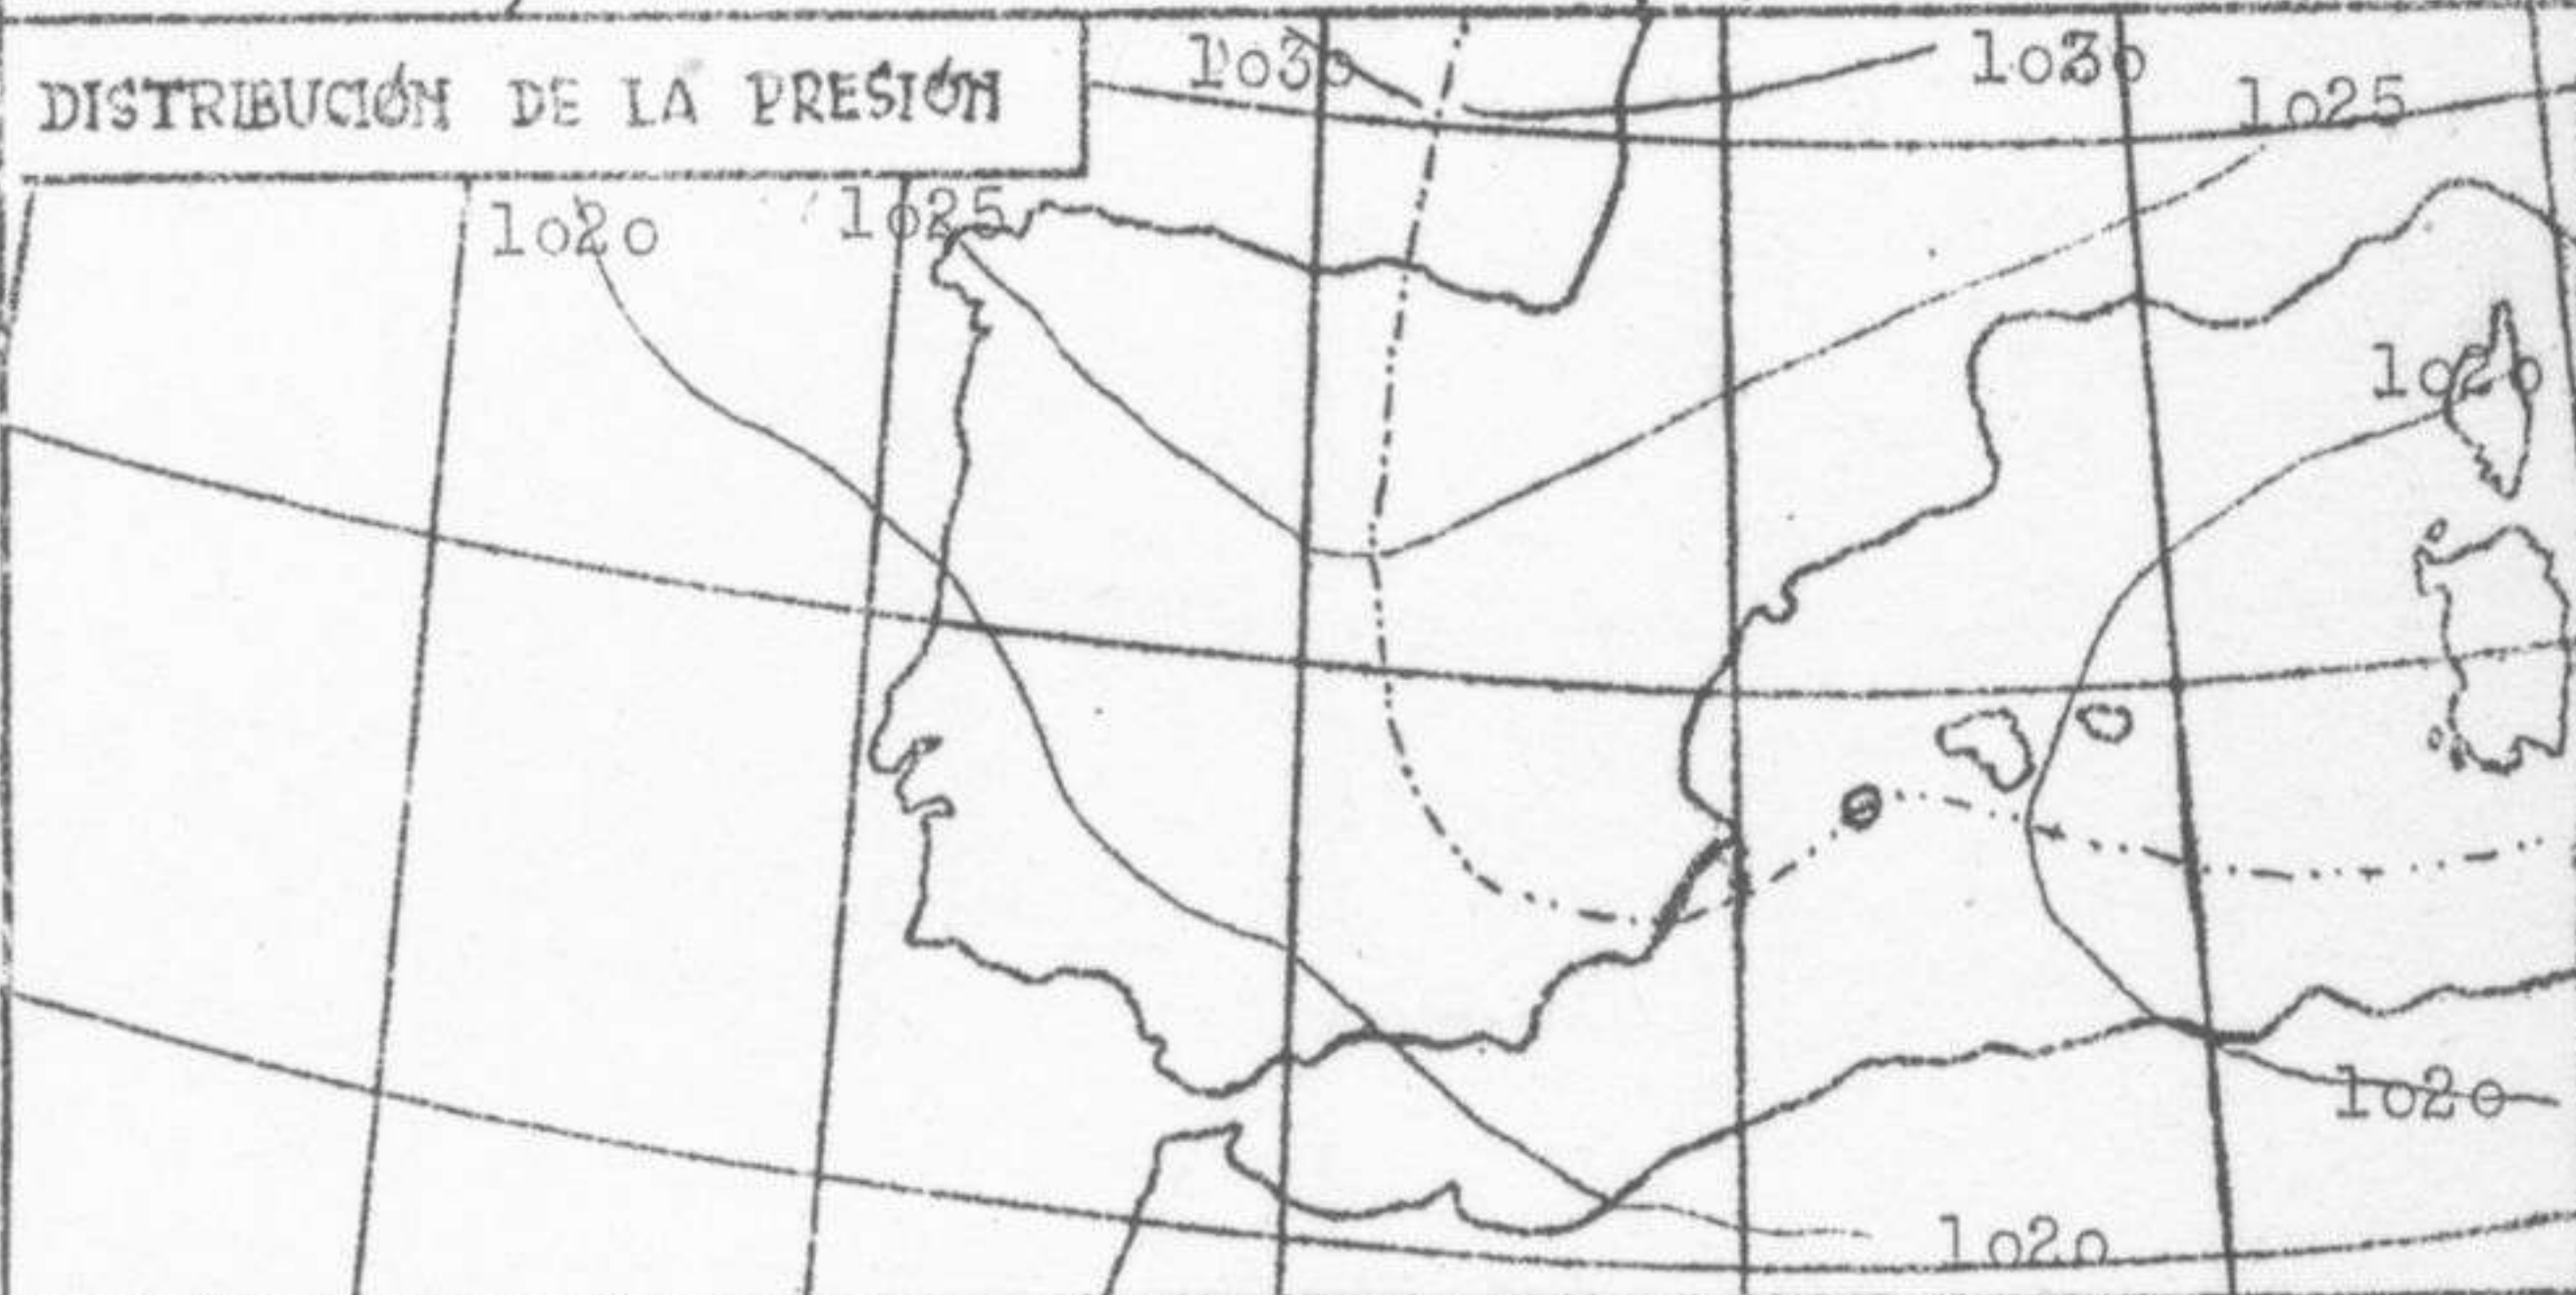

Ministerio del Aire

SERVICIO METEOROLOGICO NACIONAL.

Avance del Miércoles 3 de Octubre

de 1945 a 7 h.

ESTACIONES	EN LAS ULTIMAS 24 HORAS			
	TEMPERATURA		LLUVIA	
	MAXIMA	MINIMA	DIA	NOCHE
	°c	°c		
La Coruña ...	25	12		
Santiago ...	27	9		
Pontevedra ...	26	10		
Vigo ...	27	12		
Lugo ...	25	9		
Gijón ...	20	12		
Santander ...	21	13		
Punta Galea ...	20	15		
Igueldo ...	21	10		
León ...	24	4		
Zamora ...	25	9		
Palencia ...	23	8		
Burgos ...	19	9		
Soria ...	22	8		
Valladolid ...	23			
Villanubla ...	22	8		
Salamanca ...	25	6		
Avila ...	22	4		
Segovia ...	23	5		
Navacerrada ...				
Madrid ...	24	13		
Toledo ...	27	10		
Cuenca ...	23	5		
Ciudad Real ...	30	17		
Albacete ...	23	9		
Cáceres ...	28	15		
Badajoz ...	30	17		
Vitoria ...	18	11		
Logroño ...	23	11		
Pamplona ...		10		
Huesca ...	24	10		
Zaragoza ...	24	12		
Lérida ...	25	8		
Gerona ...	24	14		
Barcelona ...	23	17		
Tarragona ...	26	13		
Tortosa ...	27	14		
Castellón ...	24	17		
Valencia ...	26	14		
Alicante ...	28	13		
Murcia ...	28	13		
Los Alcázares ...	28			
Sevilla ...	30	15		
Córdoba ...	31	15		
Jaen ...	24	15		
Granada ...	23	10		
San Fernando ...				
Málaga ...	25	14		
Almería ...	25	14		
Palma Mallorca ...				
Mahón ...		15		
S. Cruz Tenerife ...				
Las Palmas ...				
Ceuta ...	23			
Tetuán ...	25			
Larache ...	35			
Melilla ...	24			

INFORMACION GENERAL, DEDUCIDA DE LAS OBSERVACIONES DE LAS 7.

Por el nordeste de España ha entrado una masa de aire frío que dá origen a una zona de cielo cubierto sobre la provincia de Santander, y de cielo parcialmente nuboso en Valencia, Cataluña y Baleares.