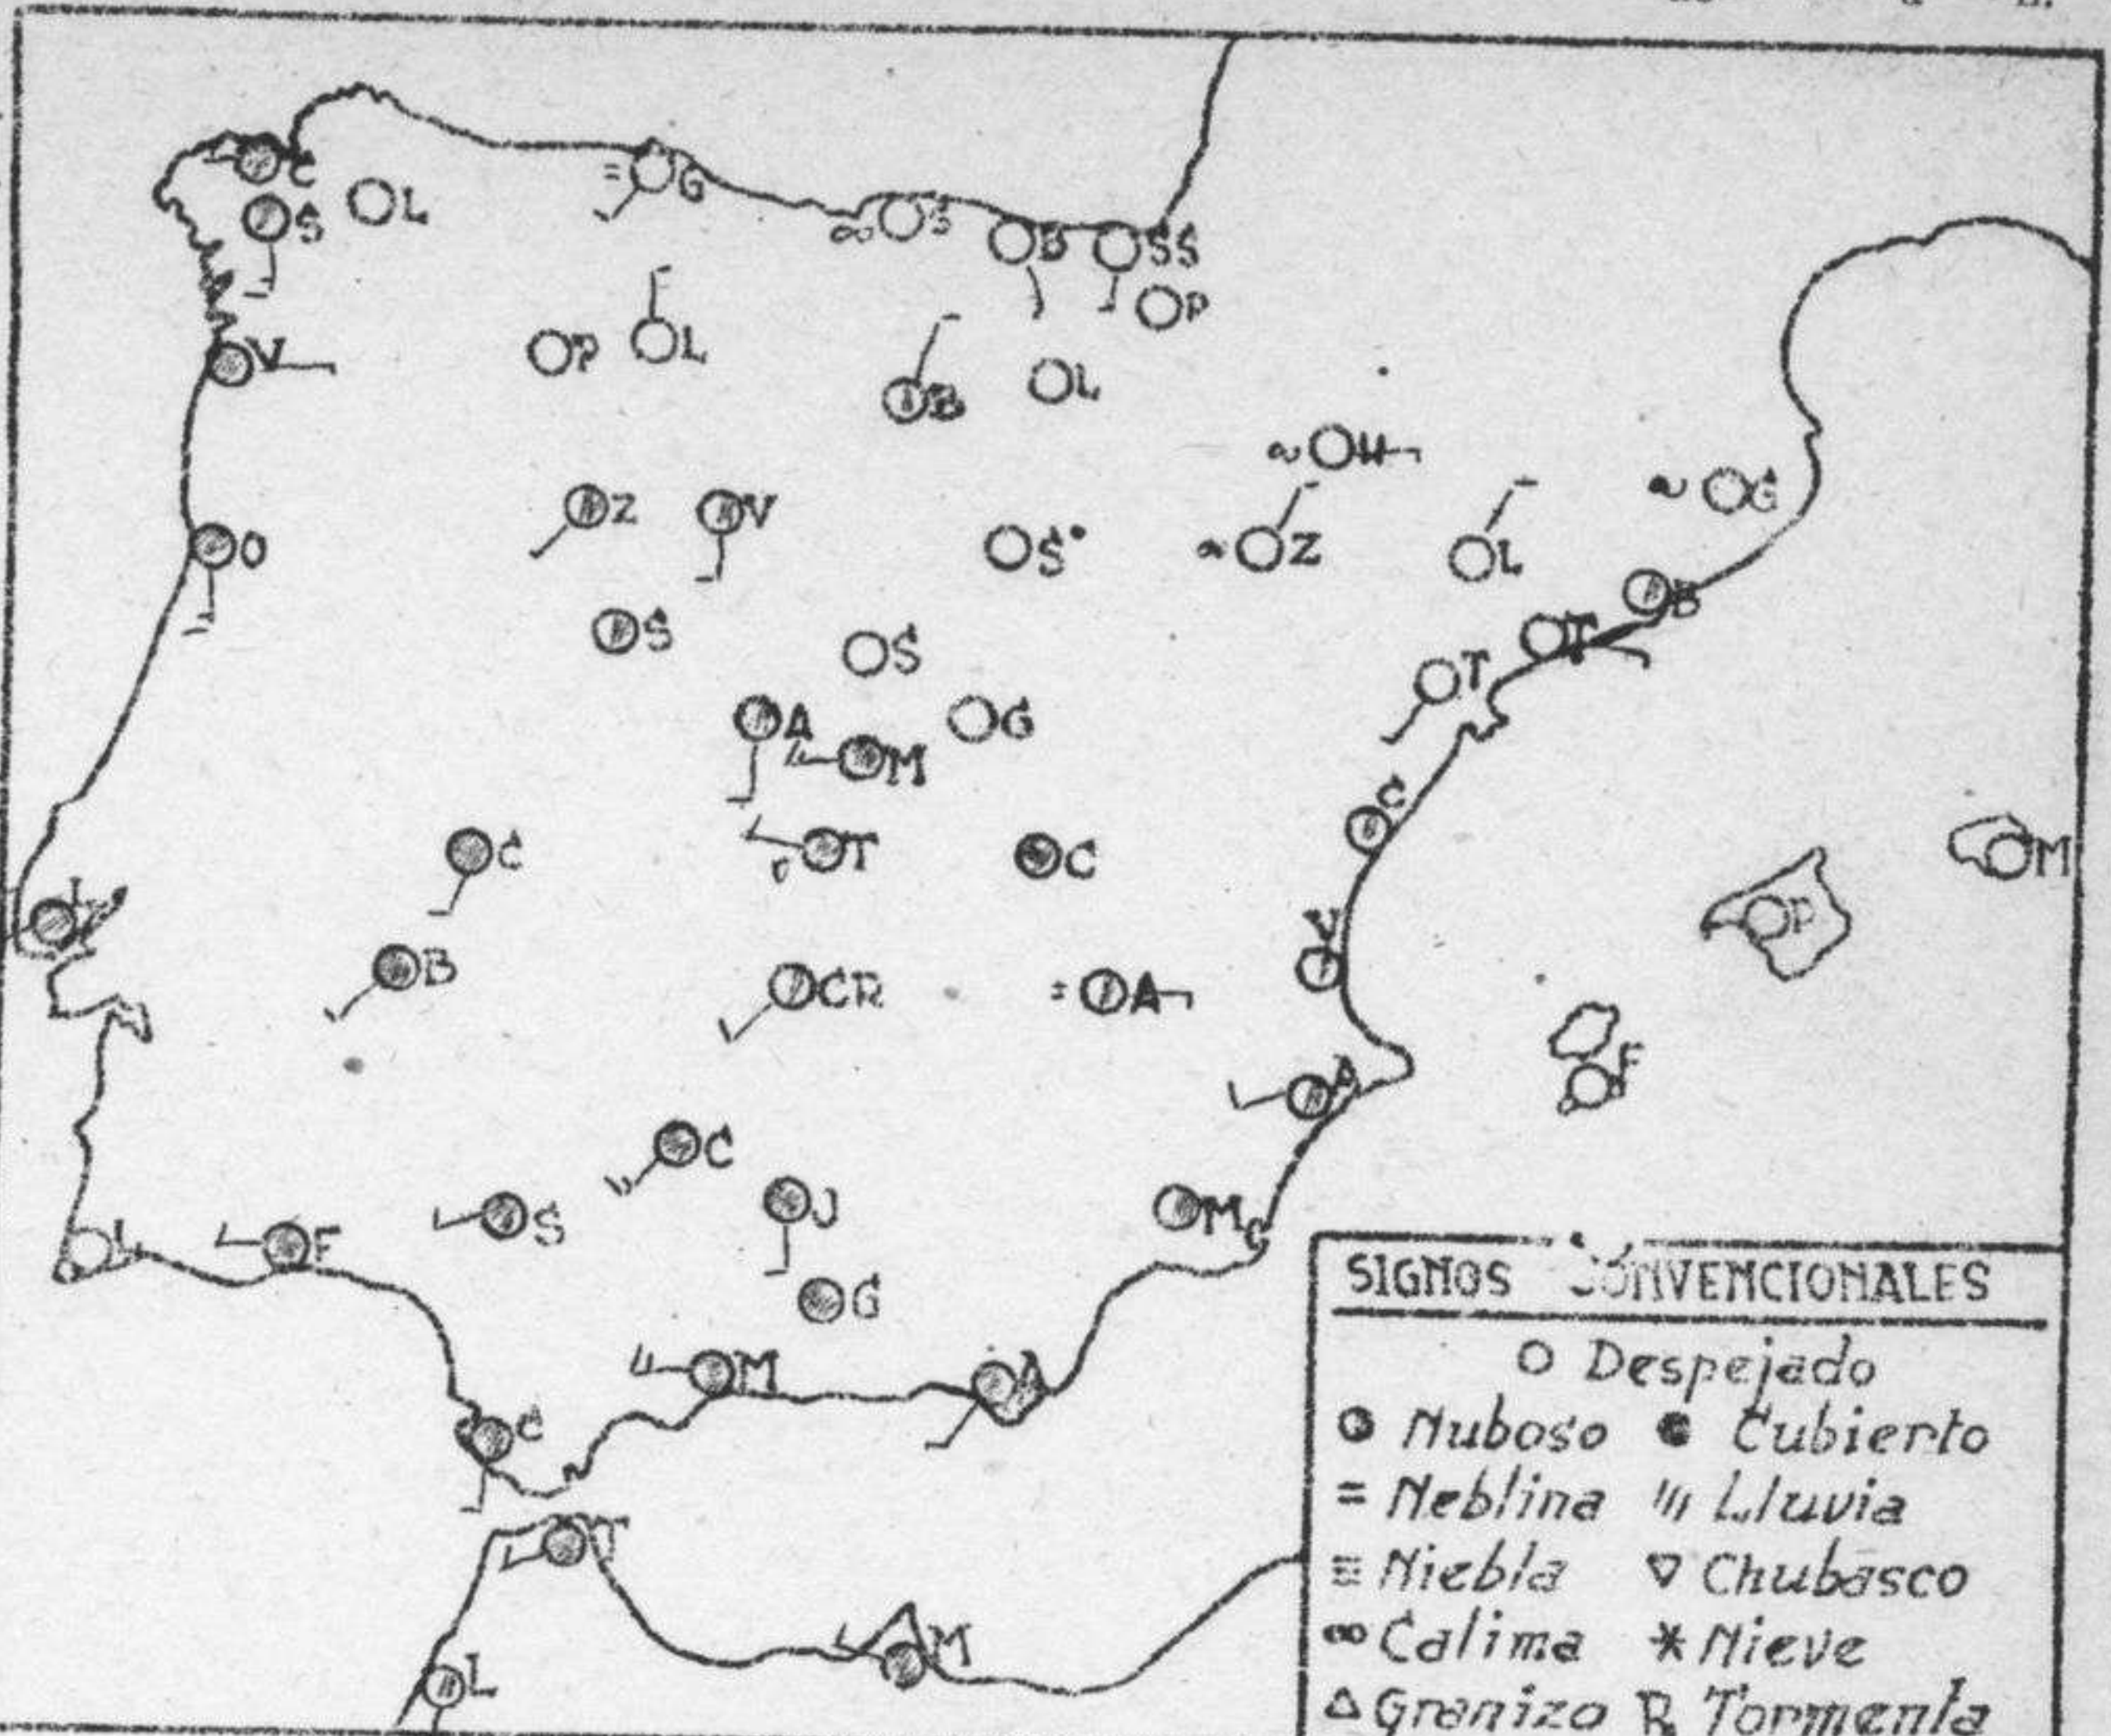

INFORMACION GENERAL.

Durante las últimas 24 horas se han registrado algunas tormentas y chubascos tormentosos en Extremadura y Andalucía.

En la mañana de hoy la nubosidad es muy abundante en casi toda España y se observan nubes tormentosas y algunas precipitaciones en las proximidades de las divisorias centrales y hacia Andalucía.