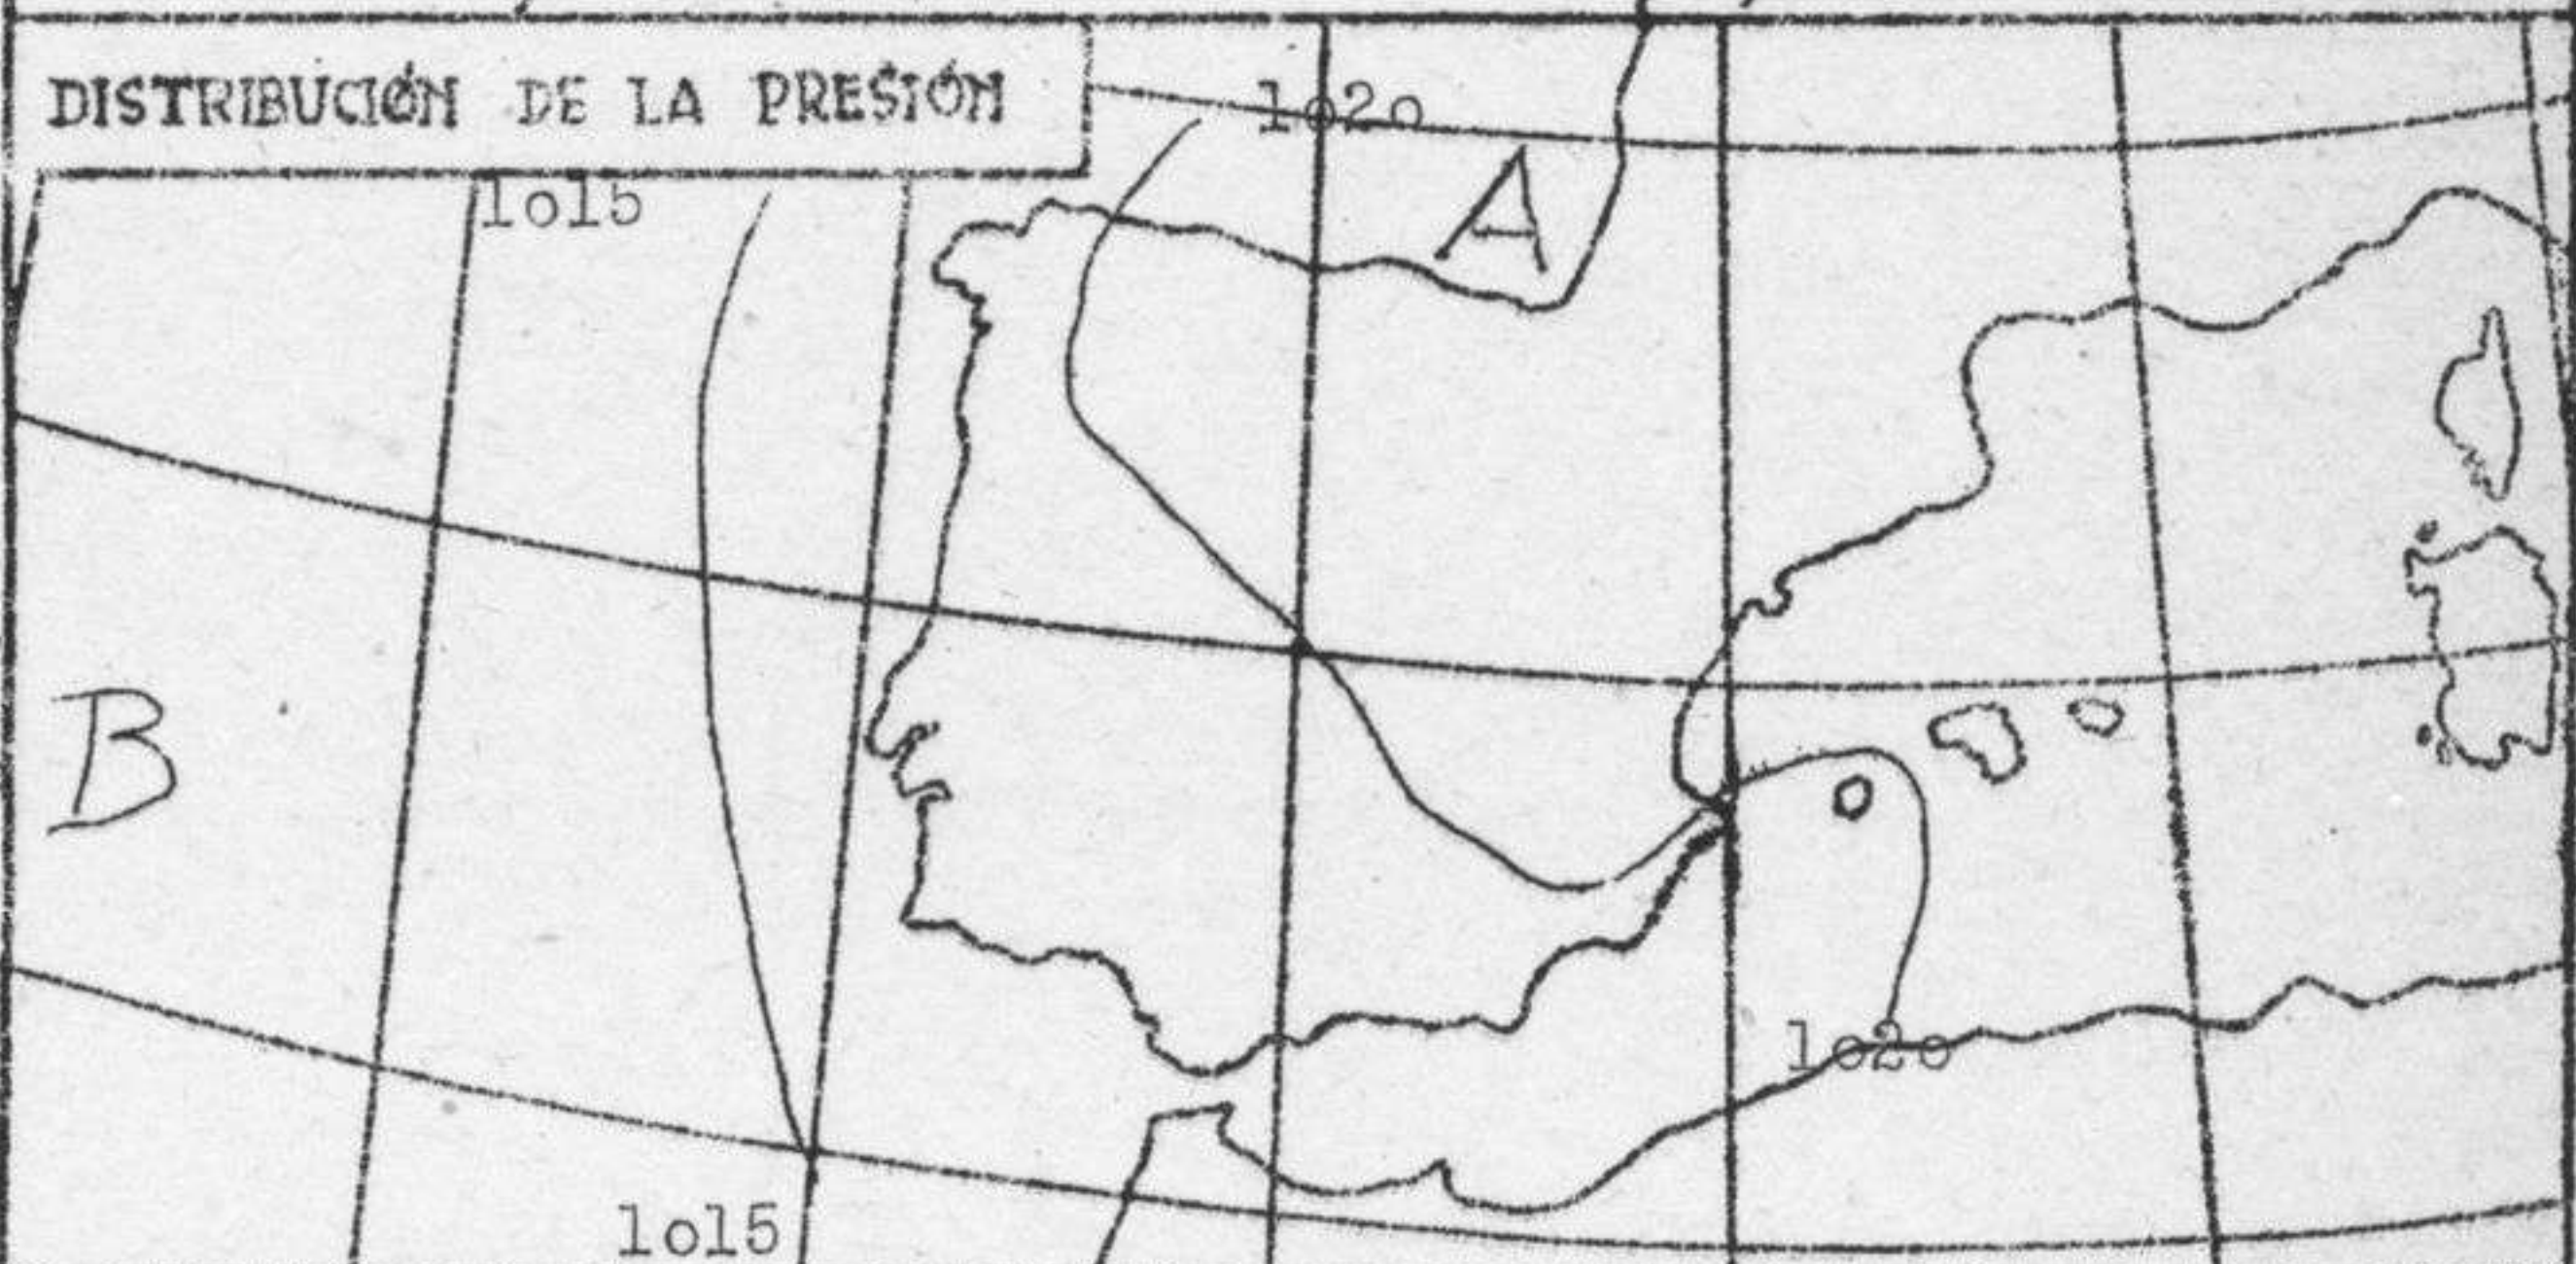

**INFORMACION GENERAL.**

Por la noche ha llovido algo en la vertiente norte de la cordillera Central y en la cuenca del Tajo.

Al amanecer estaba despejado en el Cantabrico y cuenca del Segura, y parcialmente nuboso en el resto de la Península.