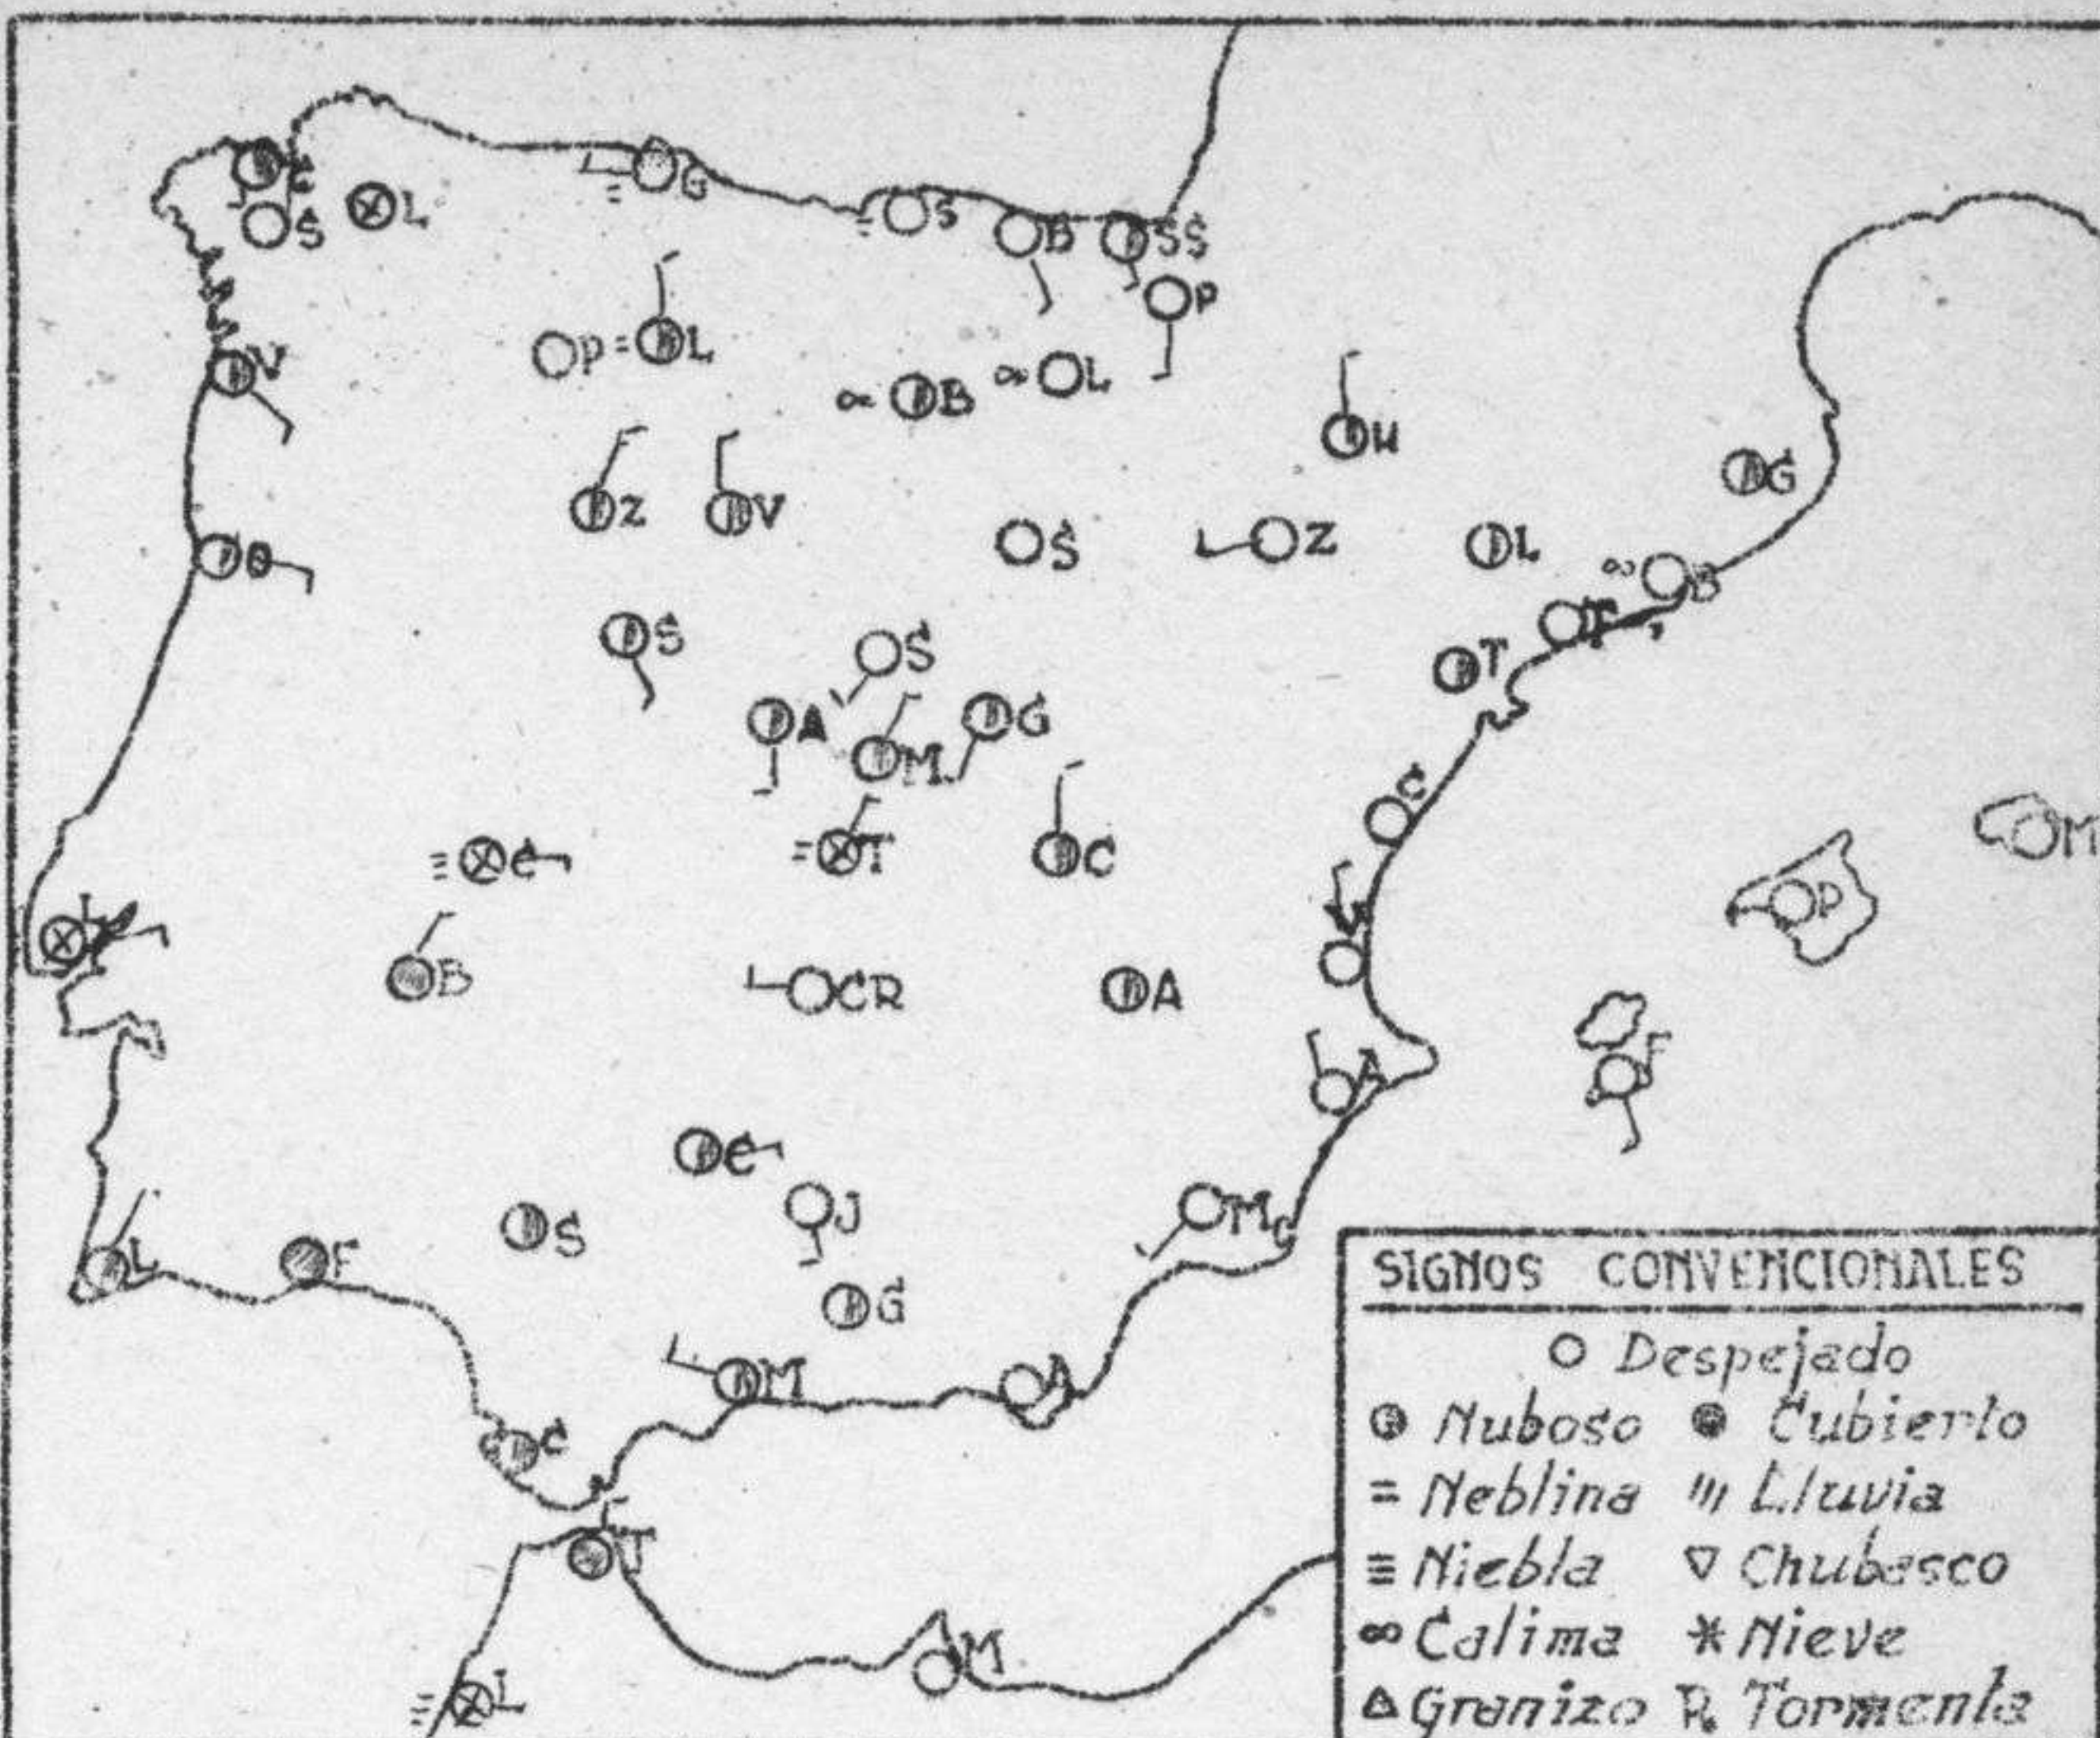

**INFORMACION GENERAL.**

Por la noche ha llovido algo en la vertiente norte de la cordillera Central y en la cuenca del Tajo.

Al amanecer estaba despejado en el Cantabrico y cuenca del Segura, y parcialmente nuboso en el resto de la Península.