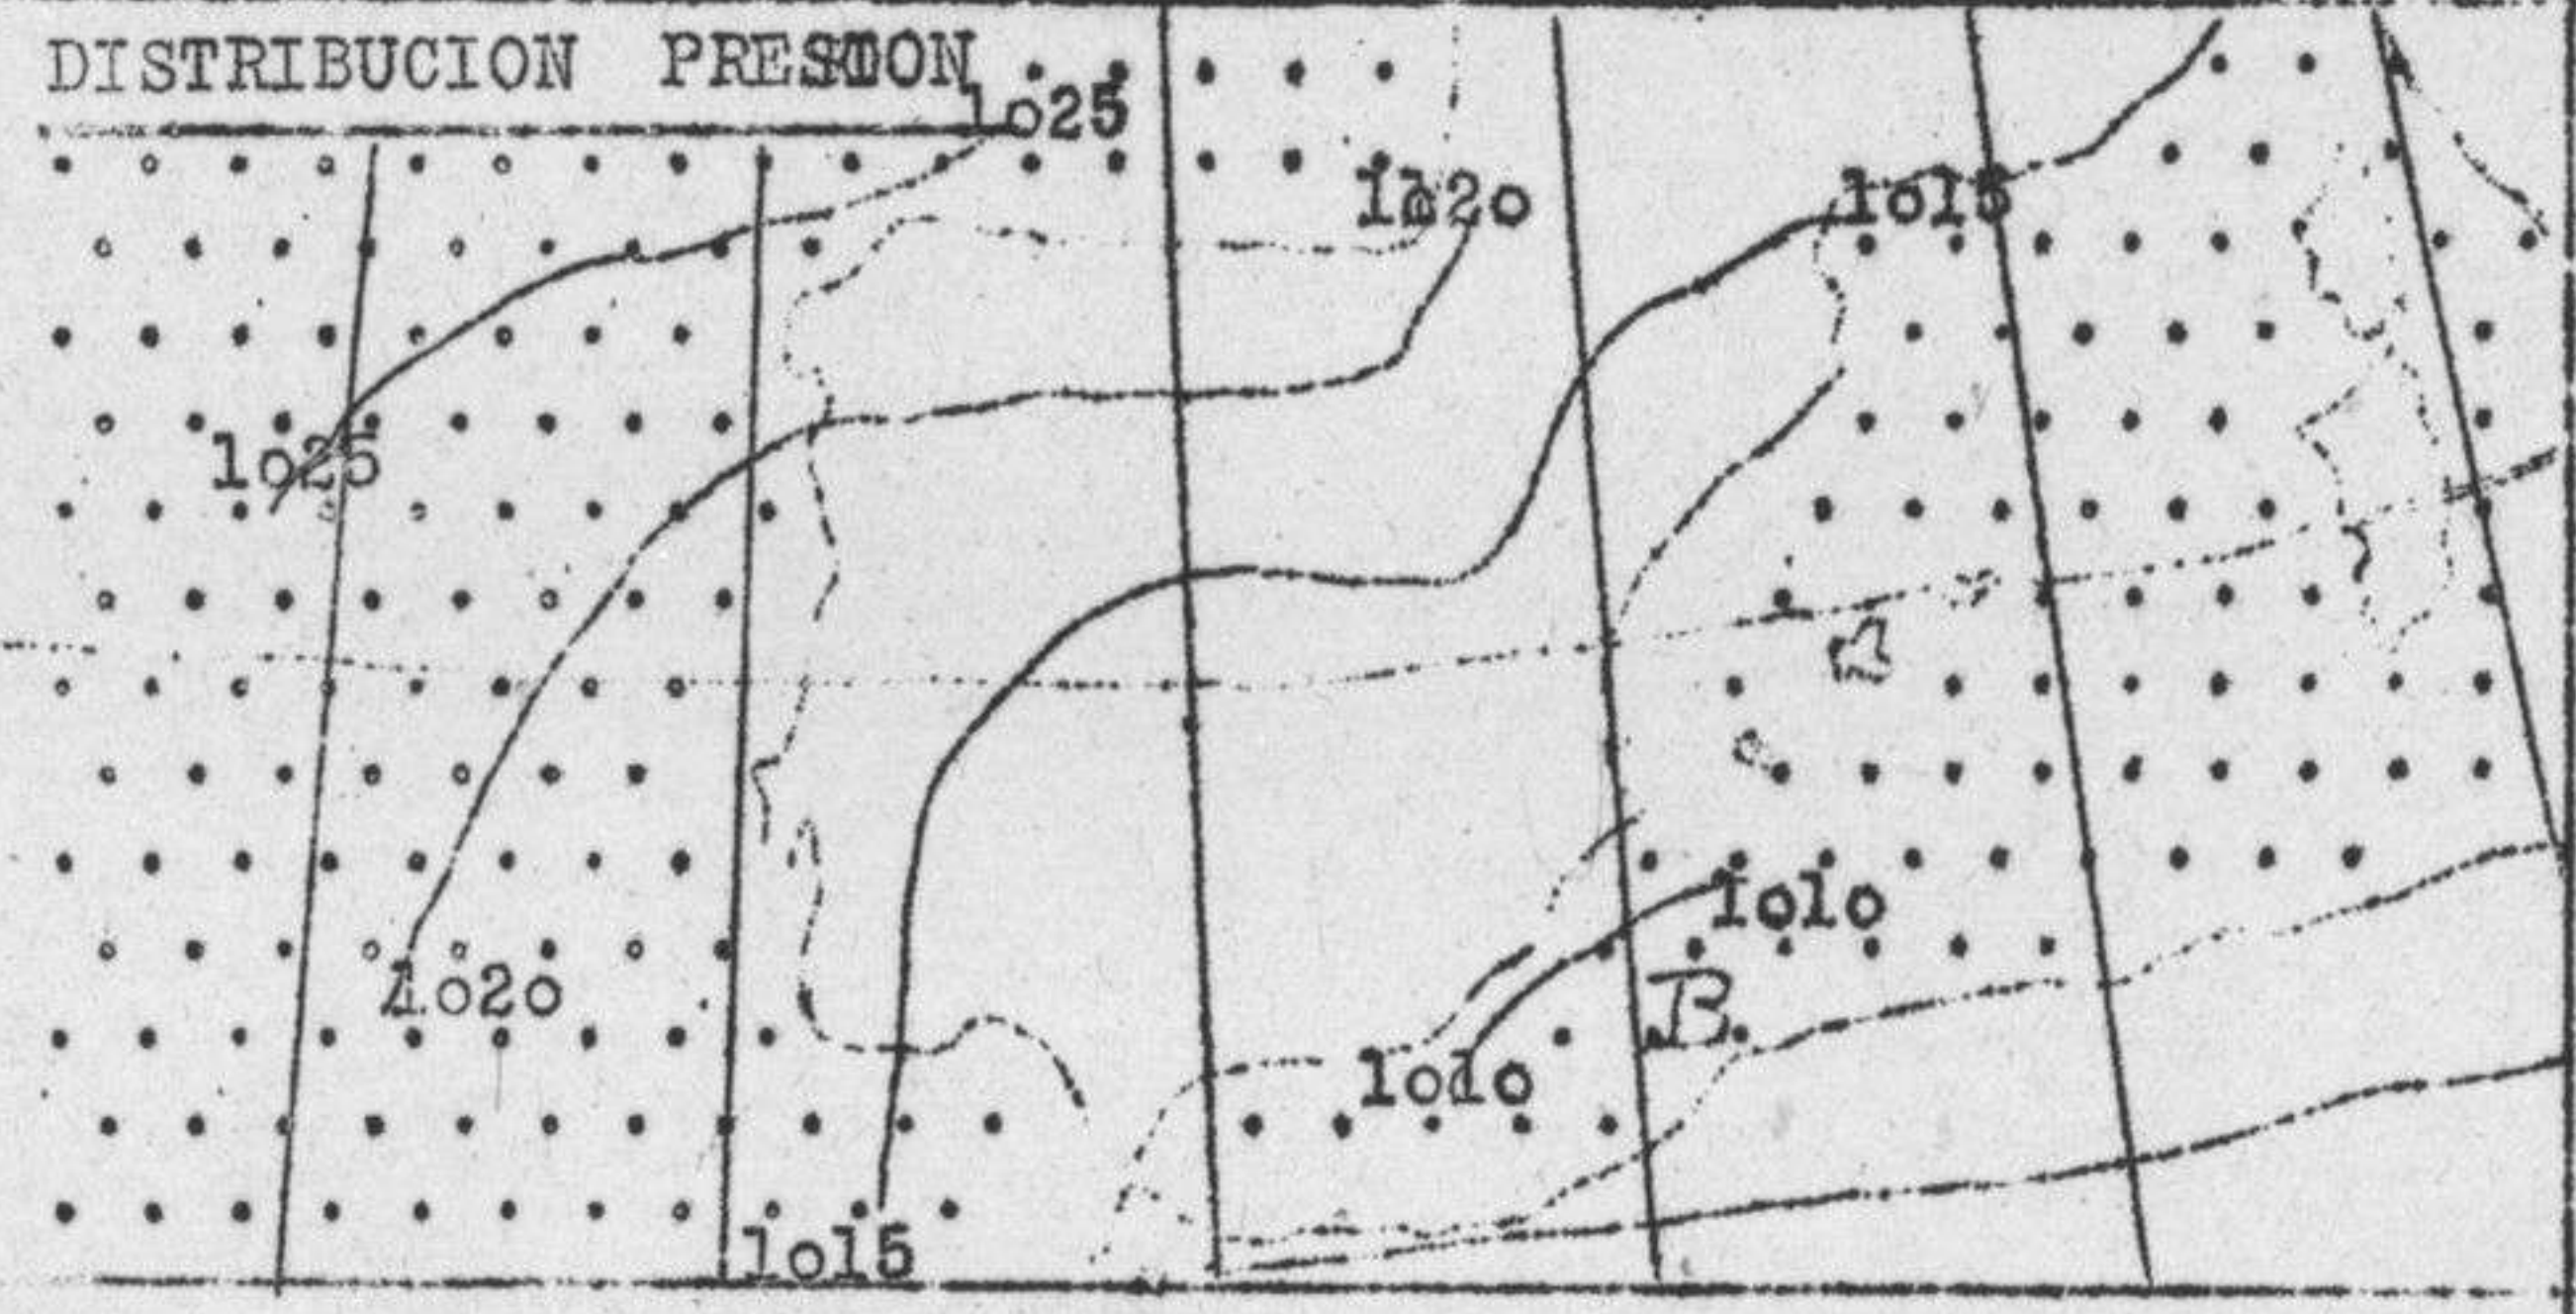

SIG. CONVENCIONALES

- Despejado
- ⊙ Nuboso ⊙ Cubierto
- Niebla // Lluvia
- ≡ Niebla ∇ Chubasco
- ∞ Calima * Nieve
- △ Granizo √ Tormenta

INFORMACION GENERAL.

Ha llovido por la noche ligeramente en la vertiente Cantabrica y alto Ebro y con mucha intensidad en la provincia de Gerona donde a las 8 de la mañana descargaba una tormenta, se recogieron en Cabo Bagur 25 litros por metro cuadrado.