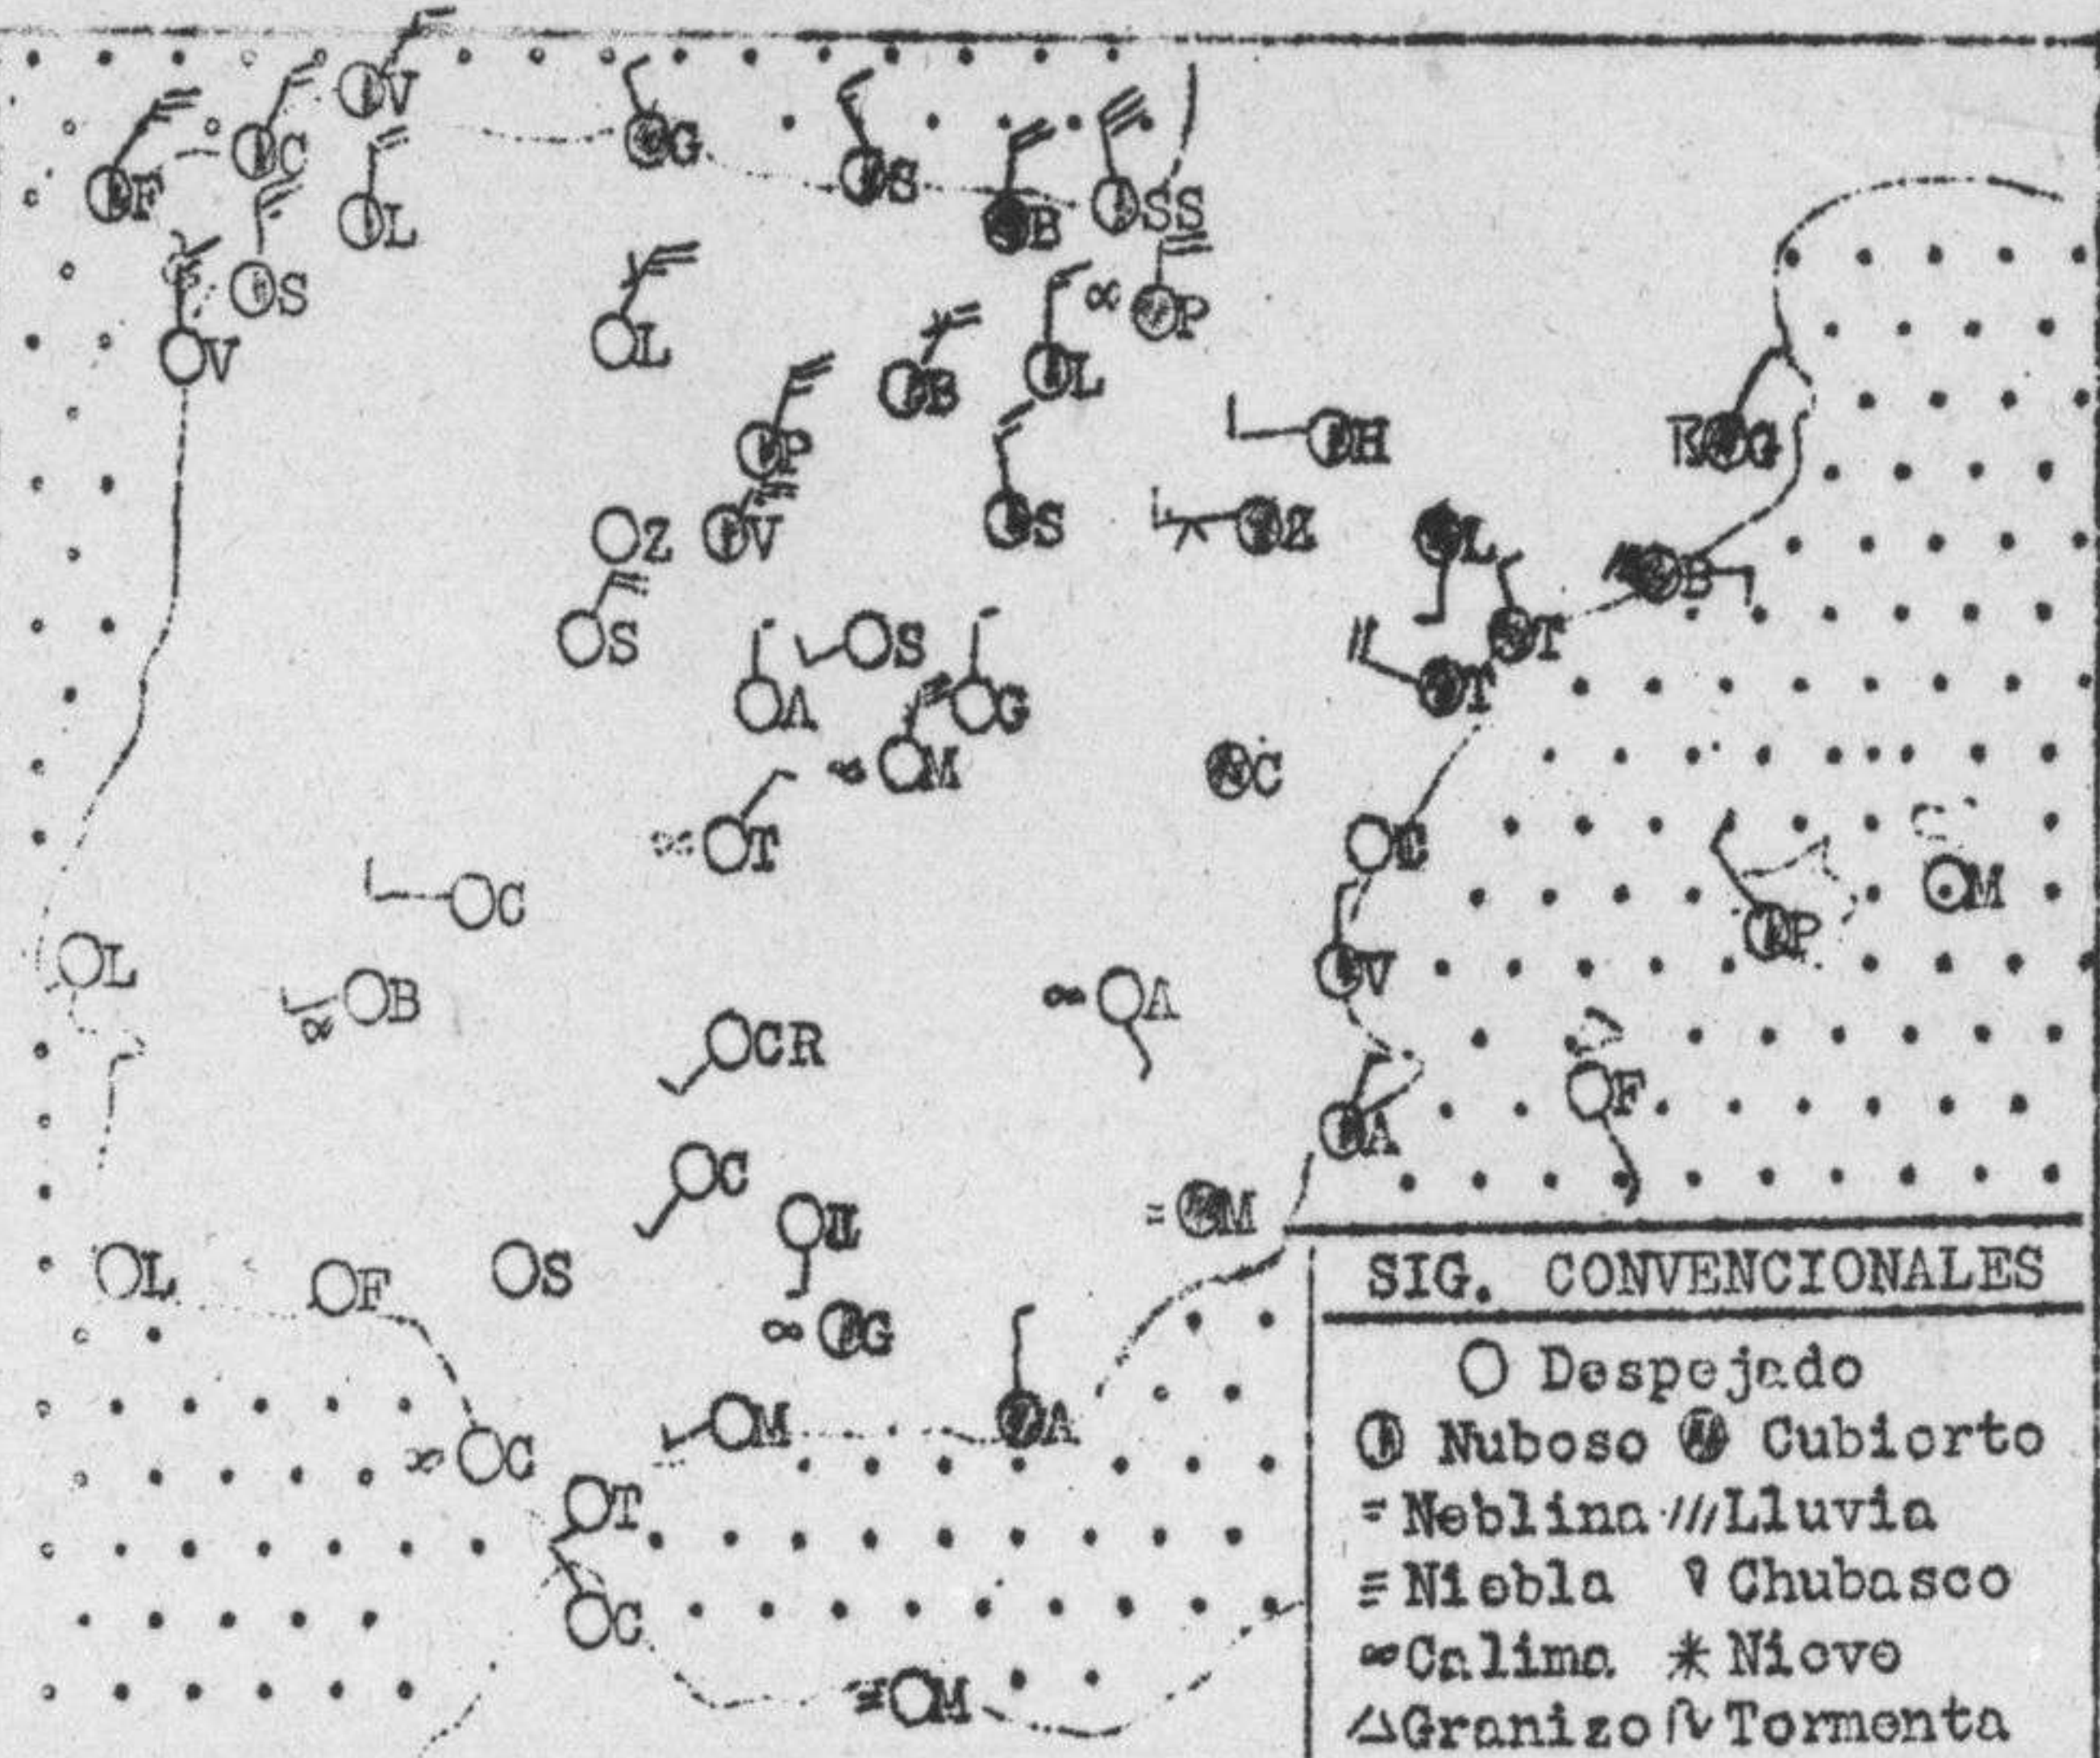

ESTACIONES	Ultimas 24h.		Día	No-cho
	Temp.			
	Max	Mín		
Barañaun	20	15		
Barrio	22	11		
Borja	29	14		
Burgos	28	14		
Calatayud	23	11		
Castellón	23	15	ip	
Cazorla	21	16	ip	2
Córdoba	21	16		3
Cuenca	19	15	2	1
Elche	33	21		
Figueras	34	13		
Granada	33	12		
Huesca	27	11		
León	30	10		
Lleida	40	12		
Madrid	33	12		
Malaga	36	12		
María	32	10		
Merida	34	12		
Monza	28	13		
Náger	35	18		
Navarra	38	19		
Ormaiztegui	34	18		
Palencia	39	20		
Pamplona	37	20		
Pedernales	39	19		
Ponferrada	40	17		
Salamanca	21	11		03
Segovia	28	15		
Soria	28	10		
Talavera	34	15		
Tordesillas	32	16		
Trujillo	32	18	ip	
Valladolid	31	16	19	
Vitoria	27	18	8	
Zamora	25	19	ip	
Zaragoza	29	21		
Zelaez	27	22		
Alcañices	28	21		
Alfaro	31	20		
Algodor	34	21		
Almaraz	?	?		
Almora	39	17		
Almonacid	40	22		
Almorchón	29	25		
Almorchón	39	20		
Almonacid	34	21		
Almonacid	28	21		
Almonacid	27	23		
Almonacid	?	?		
Almonacid	30	19		
Almonacid	?	?		
Almonacid	25	18		
Almonacid	28	19		

SIG. CONVENCIONALES

- Despejado
- ⊙ Nuboso ⊙ Cubierto
- Niebla // Lluvia
- ≡ Niebla ∇ Chubasco
- ∞ Calima * Nieve
- △ Granizo √ Tormenta

INFORMACION GENERAL.

Ha llovido por la noche ligeramente en la vertiente Cantabrica y alto Ebro y con mucha intensidad en la provincia de Gerona donde a las 8 de la mañana descargaba una tormenta, se recogieron en Cabo Bagur 25 litros por metro cuadrado.

TIEMPO PROBABLE.

Al norte de la cordillera Cantabrica y al este de la Iberica la nubosidad será muy variable y dará origen en ocasiones a algunas precipitaciones de distribución muy irregular.

En la vertiente Atlantica, cielo generalmente despejado, excepto al norte del Guadarrama, vientos del N y NE moderados o fuertes.

Marejada en el Cantabrico. Marejadilla en el Mediterraneo.

TEMPERATURAS DE MADRID

Máxima ayer: 34,5 á 14h. Mínima hoy: 17,8 á 6h.
 á 13h. ayer: 31,8 á 1h. hoy: 24,8
 á 18h. ayer: 32,2 á 7h. hoy: 18,4

PRESIONES DE MADRID