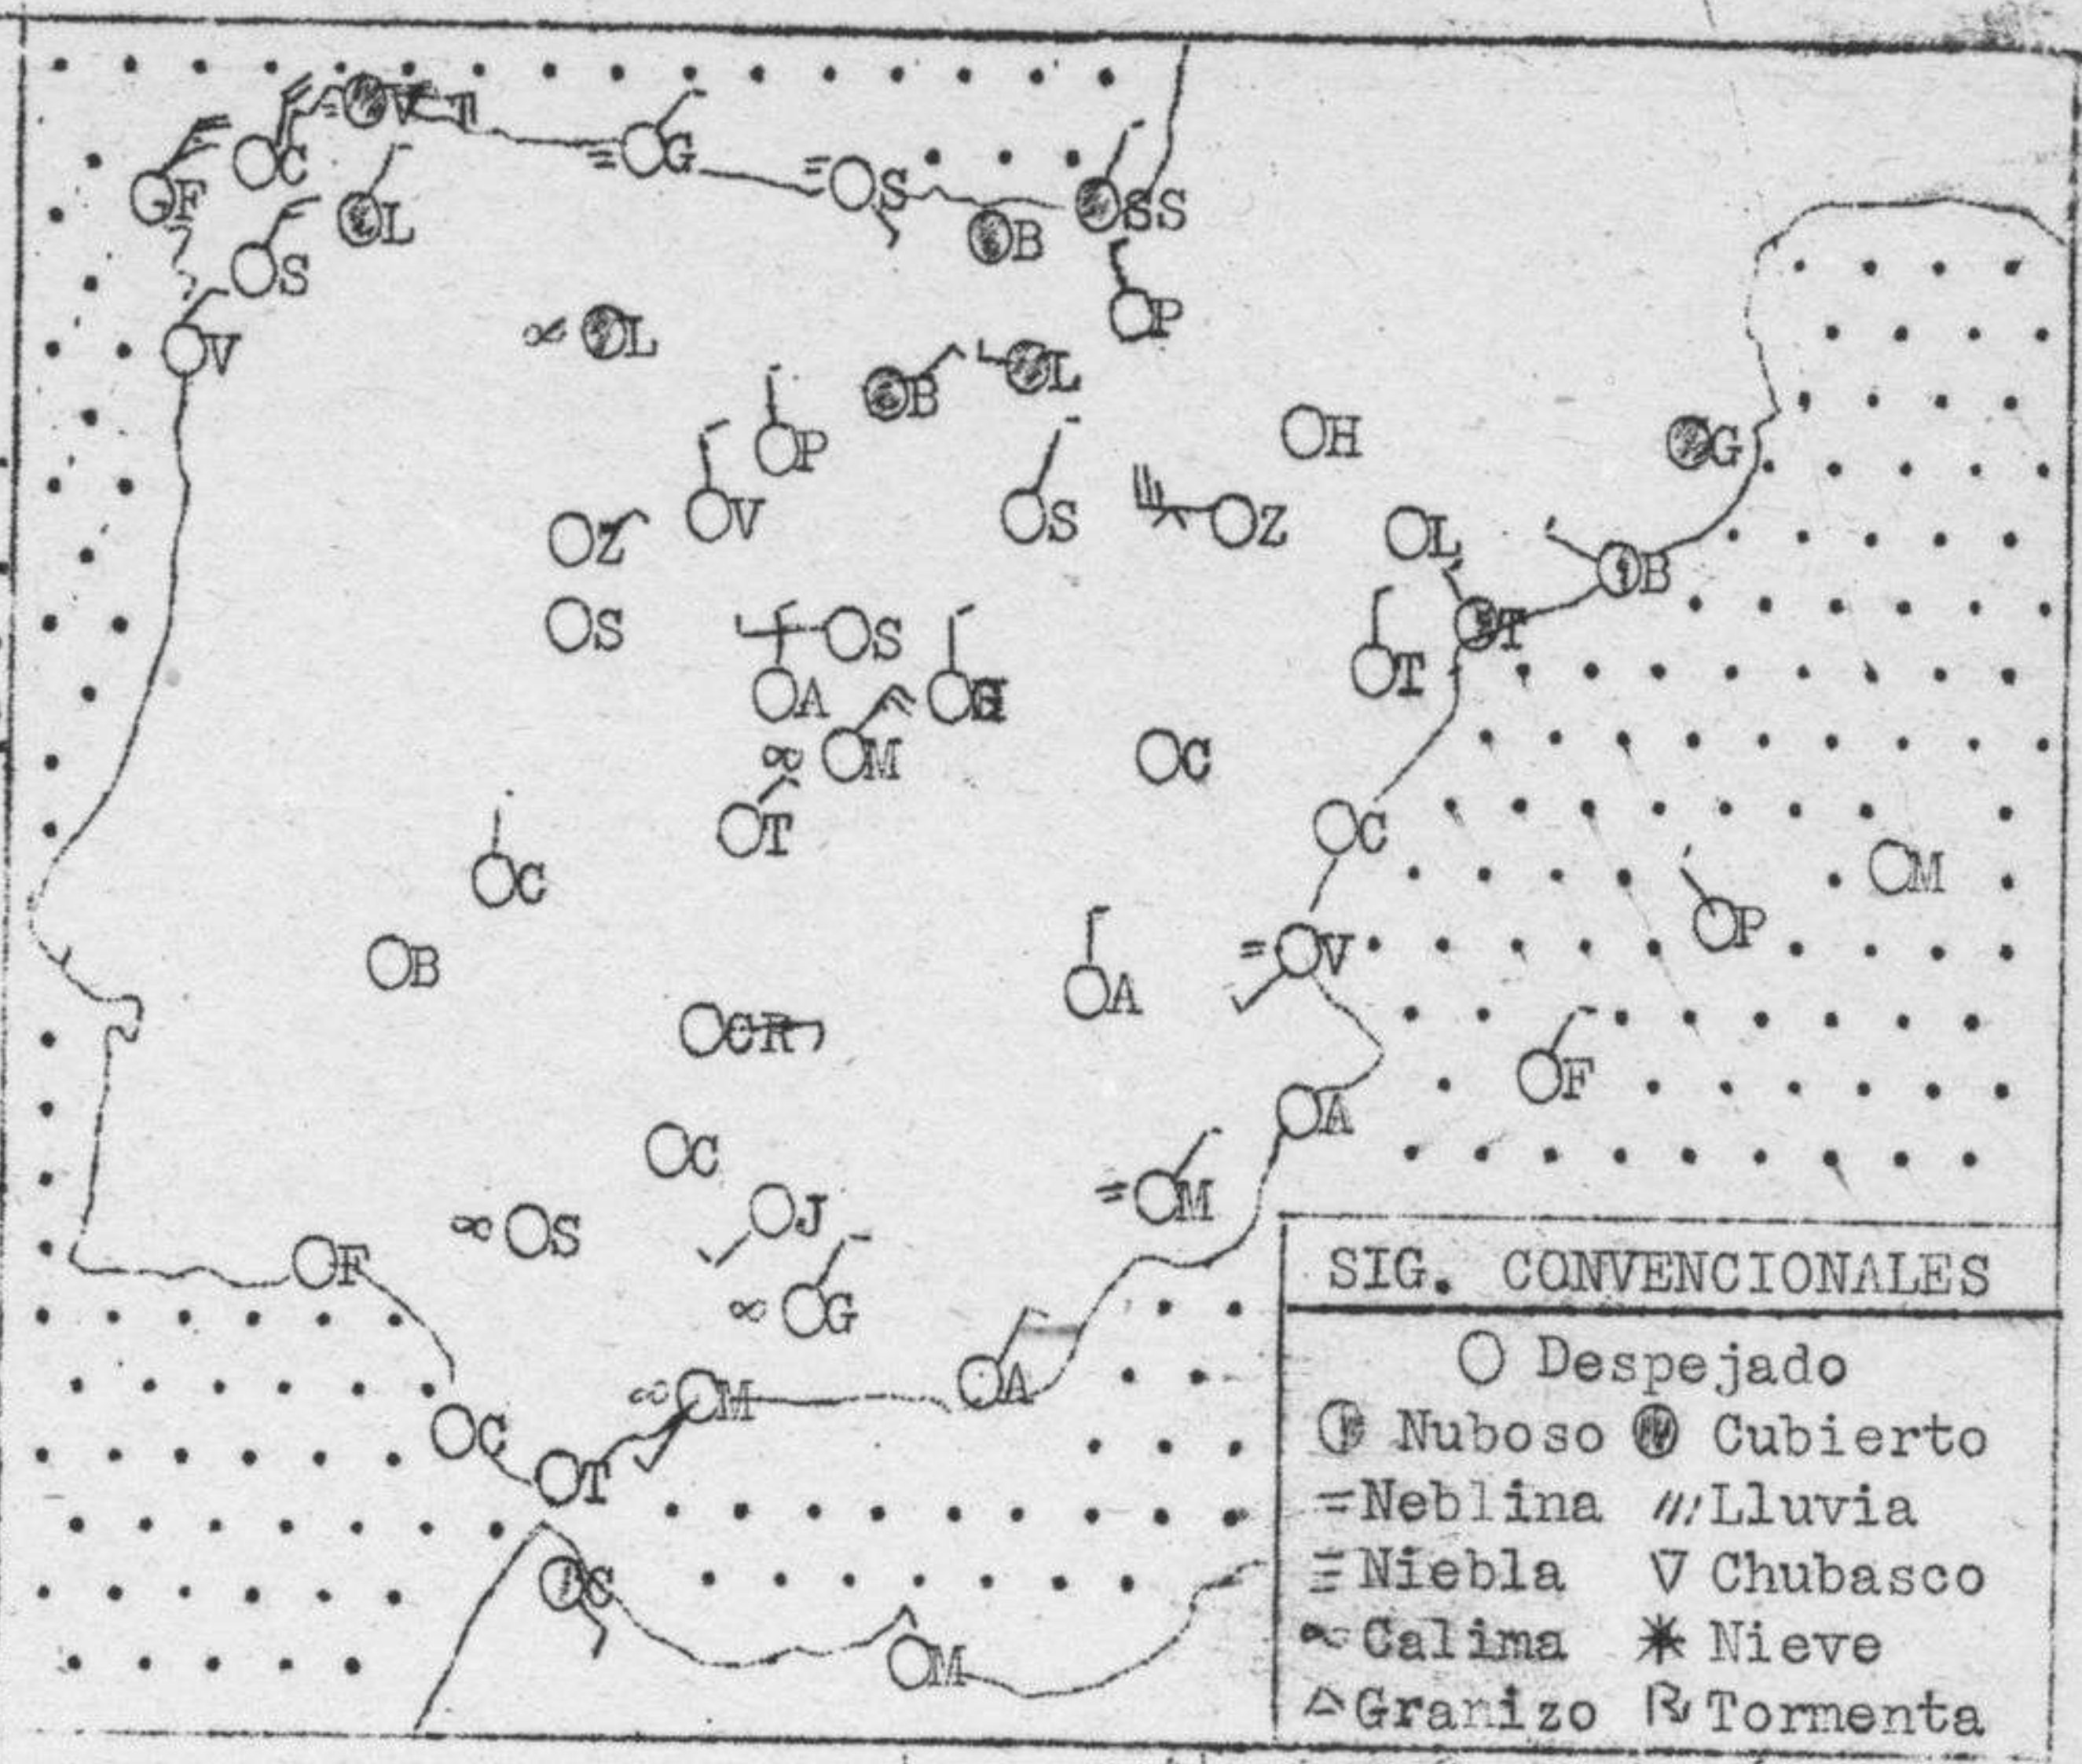

ESTACIONES	Ultimas 24h.			
	Temp.		Lluvia,	
	Max	Min	dia	Noche
La Coruña	19	12		
Santiago	24	10		
Monteviedra	26	14		
Vigo	26	15		
Ourense		11		
A Coruña	20	8		
León	18	12		
Palencia	20	12		
Segovia	27	14		
Madrid	24	9		
Valencia	22	10		
Burgos	21	8		
Soria	16	7		
Valladolid	19	7		
Ávila	21	9		
Salamanca	20	7		
Castellón	25	9		
Teruel	20	9		
Logroño	29	7		
Navarra	16	6		
Madrid	24	13		
León	27	14		
Valencia	26	10		
Madrid	29	11		
Madrid	25	10		
Madrid	30	18		
Madrid	33	17		
Madrid	16	10		ip
Madrid	20	12		
Madrid	18	10		
Madrid	25	9		
Madrid	21	13		
Madrid	23	11		
Madrid	27	13		
Madrid	26	17		
Madrid	26	14		
Madrid	27	16		
Madrid	25	17		
Madrid	26	13		
Madrid	26	?		
Madrid	23	14		
Madrid	?	?		
Madrid	33	16		
Madrid	33	17		
Madrid	28	19		
Madrid	30	13		
Madrid	26	17		
Madrid	23	15		
Madrid	23	?		
Madrid	?	?		
Madrid	26	19		
Madrid	?	?		
Madrid	23	16		
Madrid	29	15		

SIG. CONVENCIONALES

- Despejado
- ☉ Nuboso ☉ Cubierto
- Neblina // Lluvia
- ≡ Niebla ∇ Chubasco
- ∞ Calima \* Nieve
- △ Granizo ⚡ Tormenta

**INFORMACION GENERAL**

Durante esta noche solo en San Sebastián se ha registrado lluvia. El cielo estaba a primera hora de la mañana despejado en toda España excepto en Gerona, Guipuzcoa y alto Ebro.