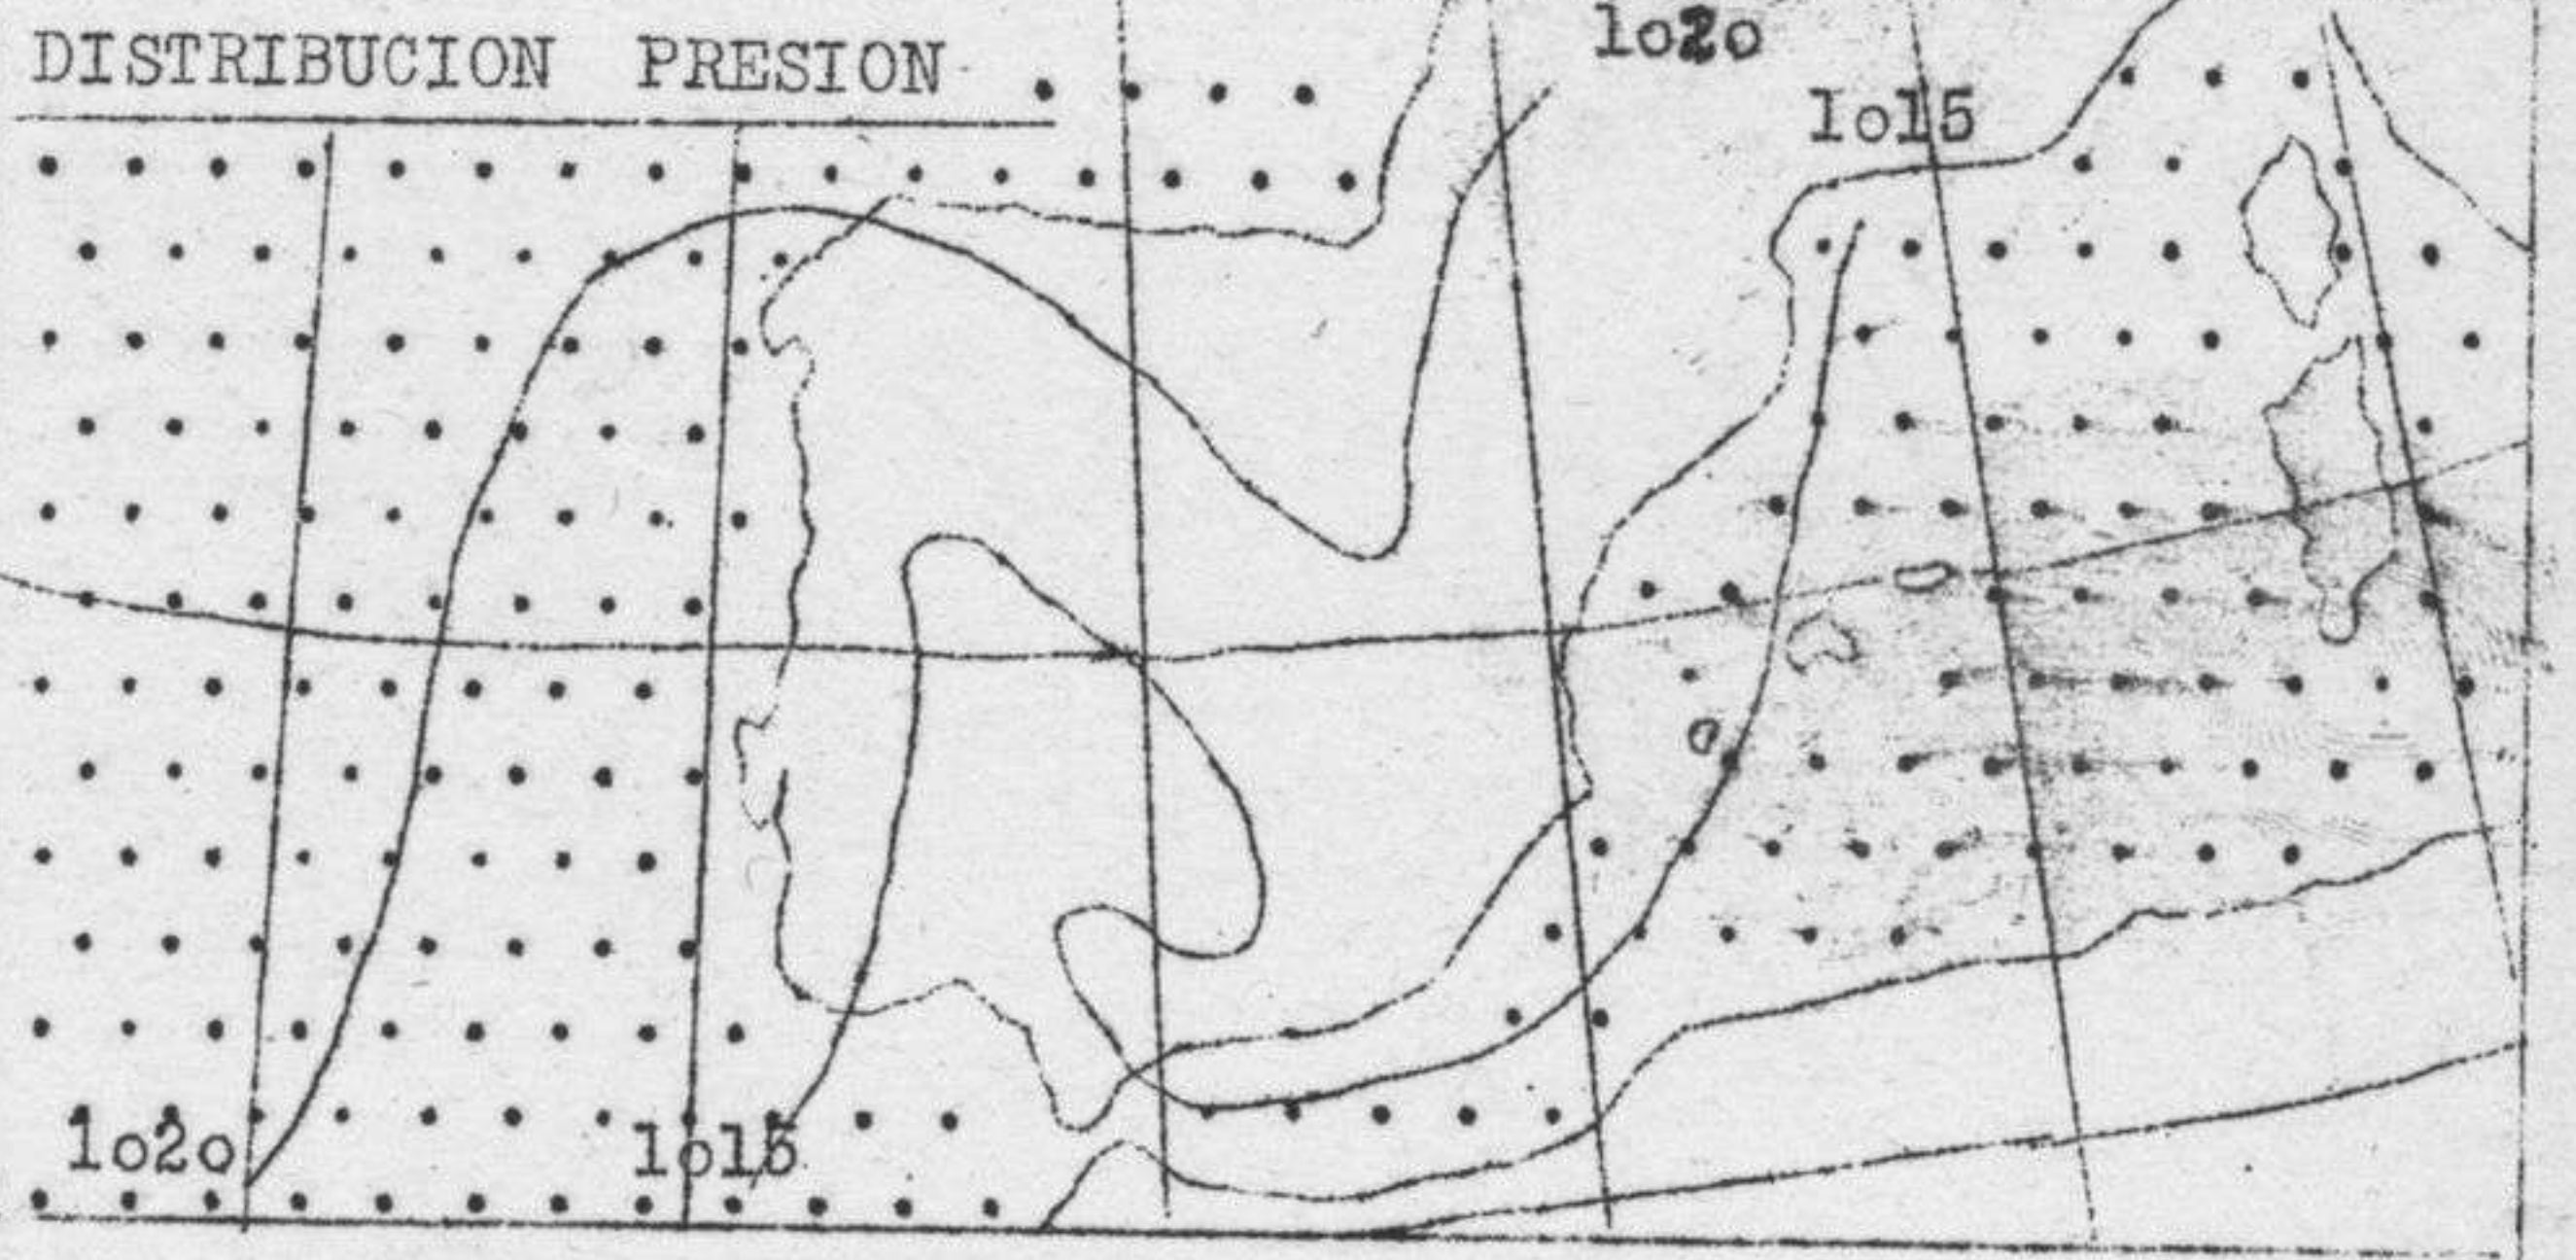

SIG. CONVENCIONALES

- Despejado
- ☉ Nuboso ☉ Cubierto
- Neblina // Lluvia
- ≡ Niebla ∇ Chubasco
- ∞ Calima \* Nieve
- △ Granizo ⚡ Tormenta

**INFORMACION GENERAL**

Durante esta noche solo en San Sebastián se ha registrado lluvia. El cielo estaba a primera hora de la mañana despejado en toda España excepto en Gerona, Guipuzcoa y alto Ebro.