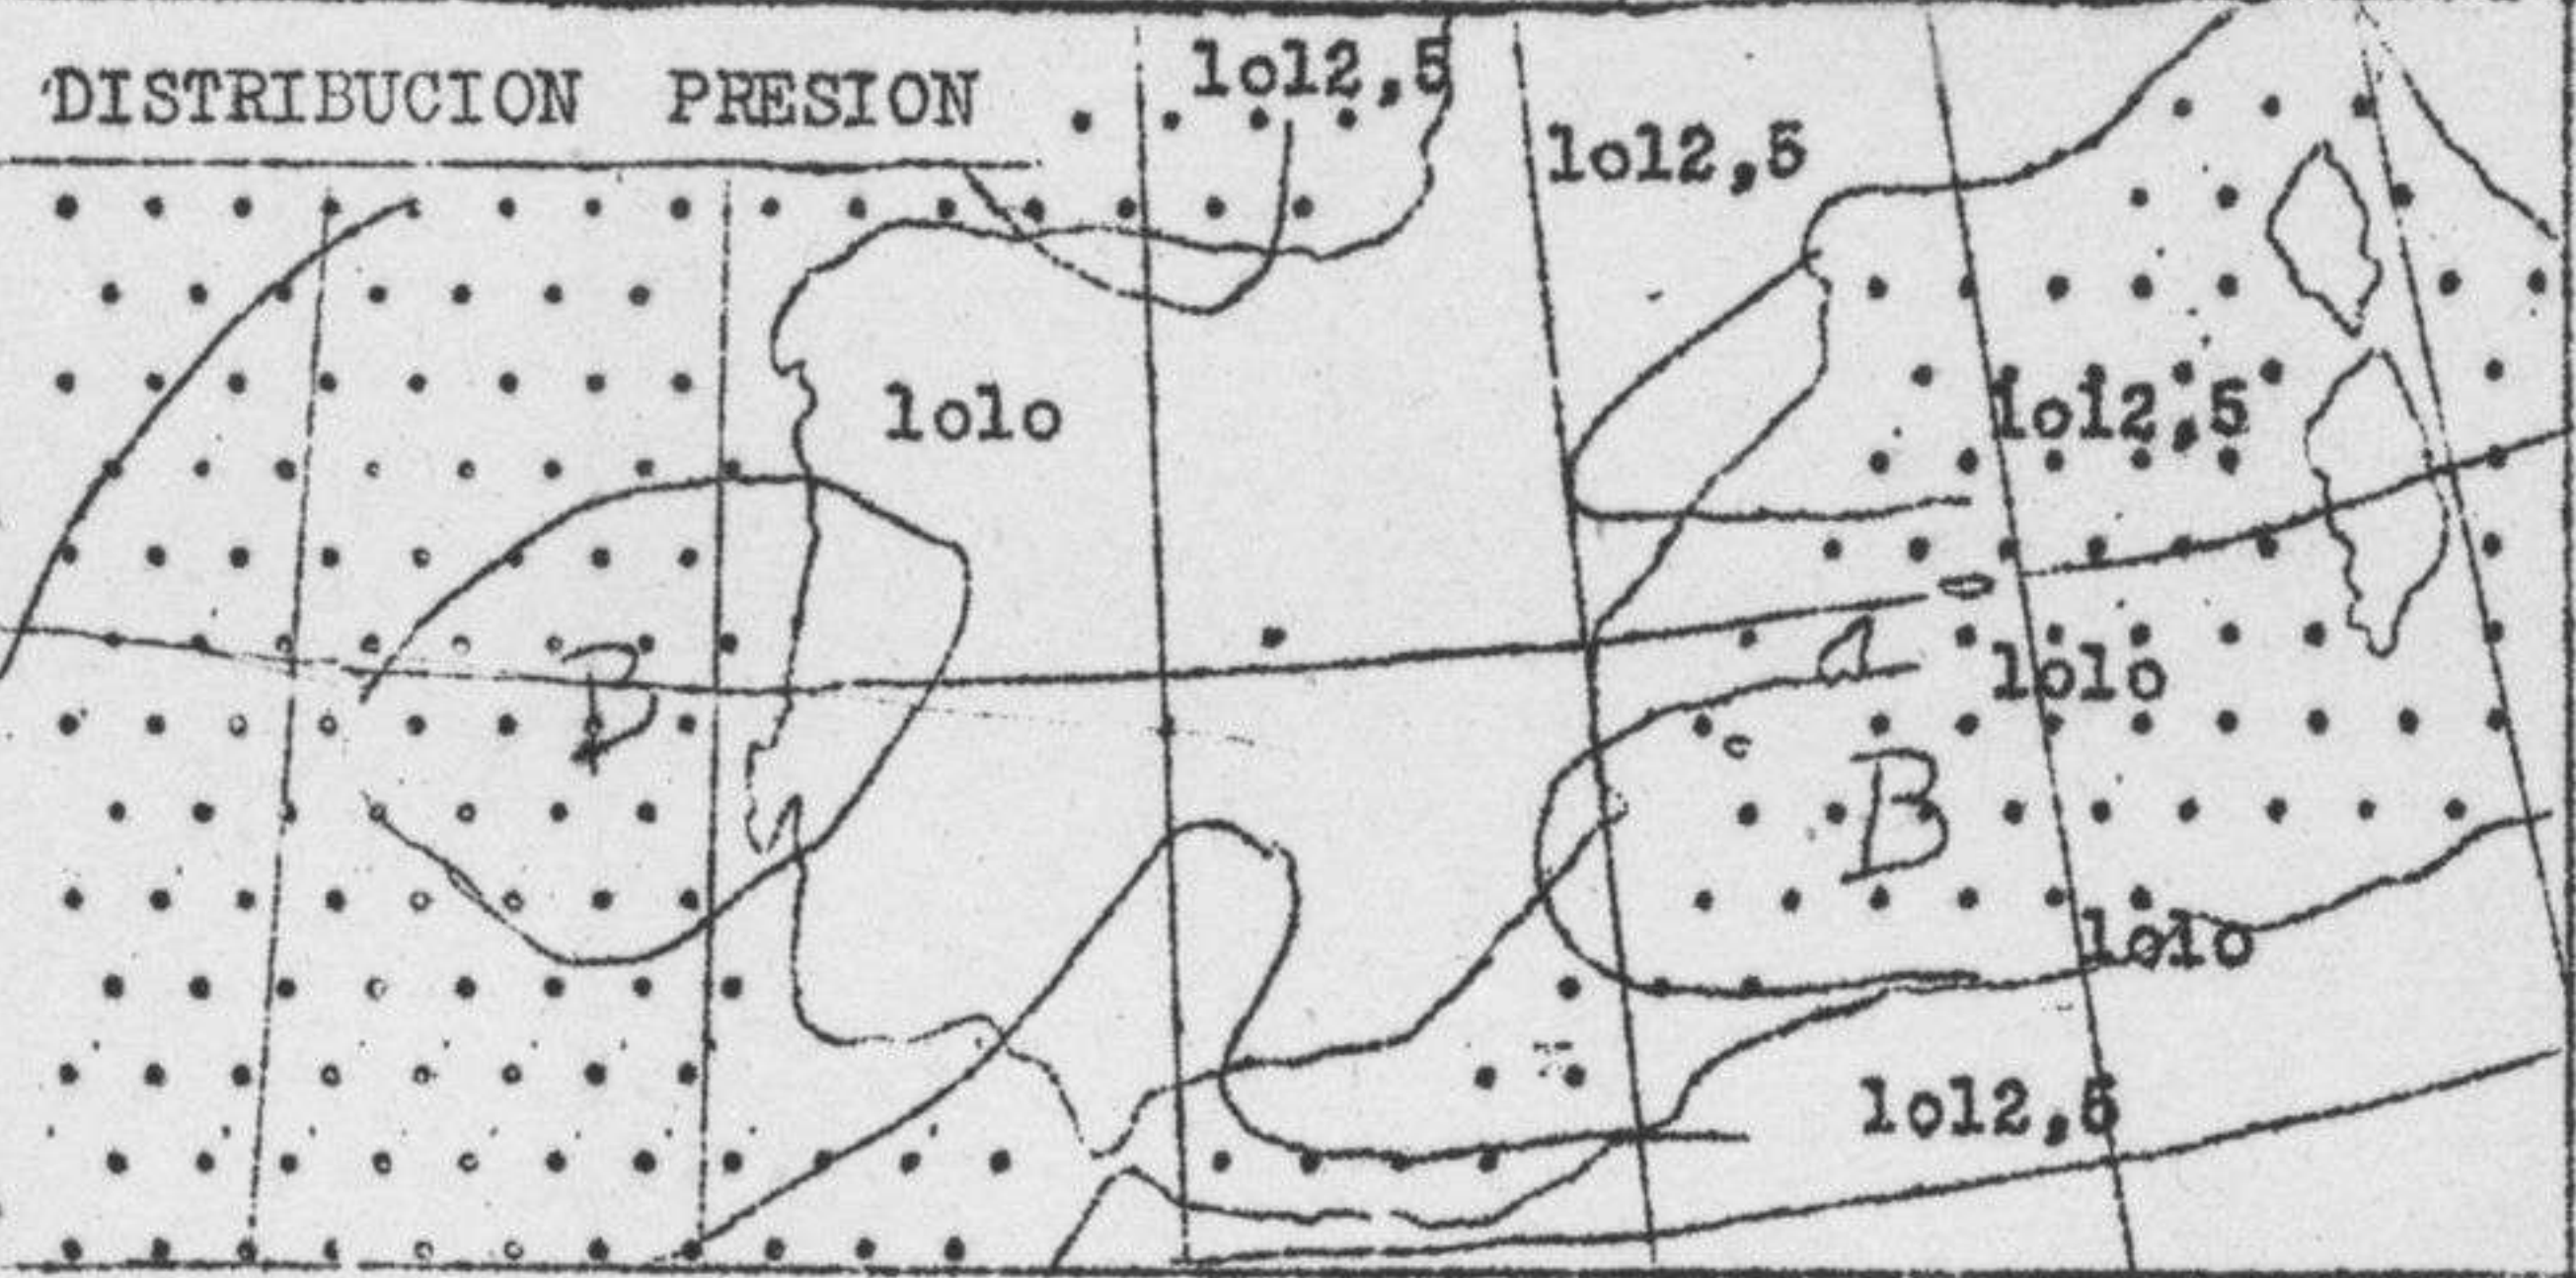

INFORMACION GENERAL

Haber al amanecer tres tormentas sobre España; una sobre Vigo otra sobre Puebla de Sanabria (Zamora) y la tercera se encontraba al SE de Madrid por donde había pasado a las cinco. Al mismo tiempo llovía algo en Badajoz y Burgos. En toda España la nubosidad era muy irregular habiendo nubes bajas cumuliformes y también altas y medias en cantidad variable.