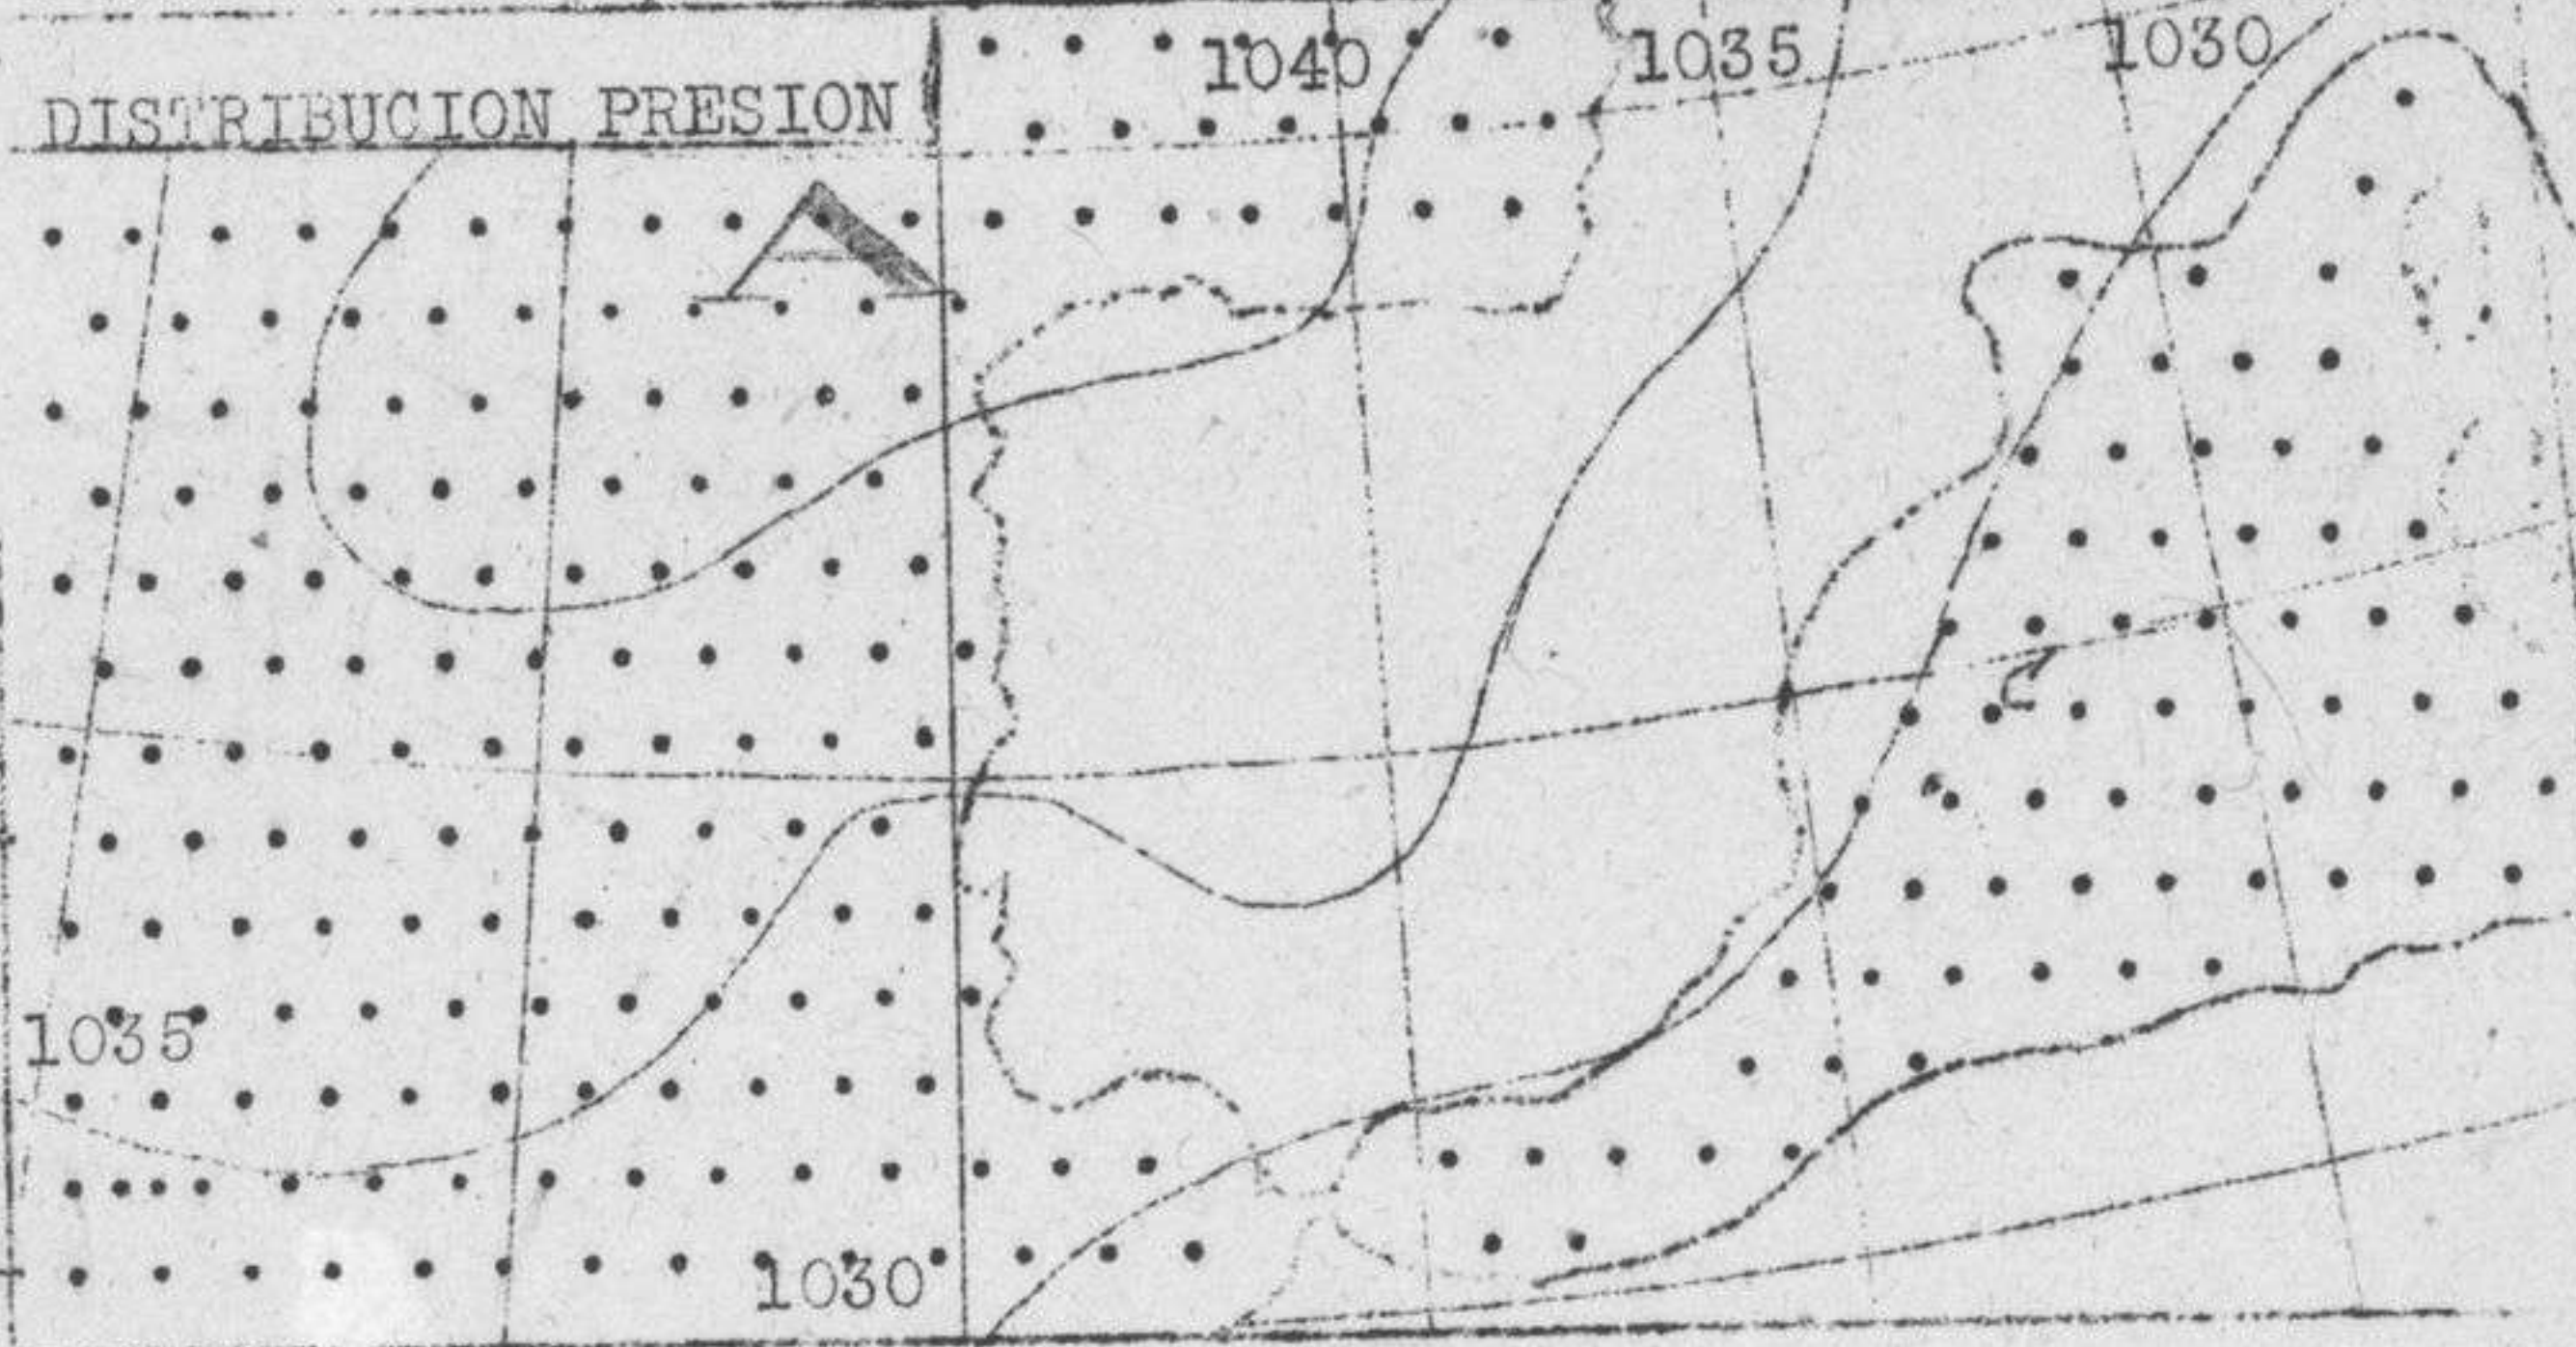

SITUACION GENERAL.

Todavía durante la noche se han registrado algunos chubascos en el litoral Cantábrico y cabecera del Ebro, lluvias en Baleres, 15 litros por metro cuadrado en Palma, lluvia muy débil al Norte del Guadarrama y llovizna inapreciable en Cataluña.