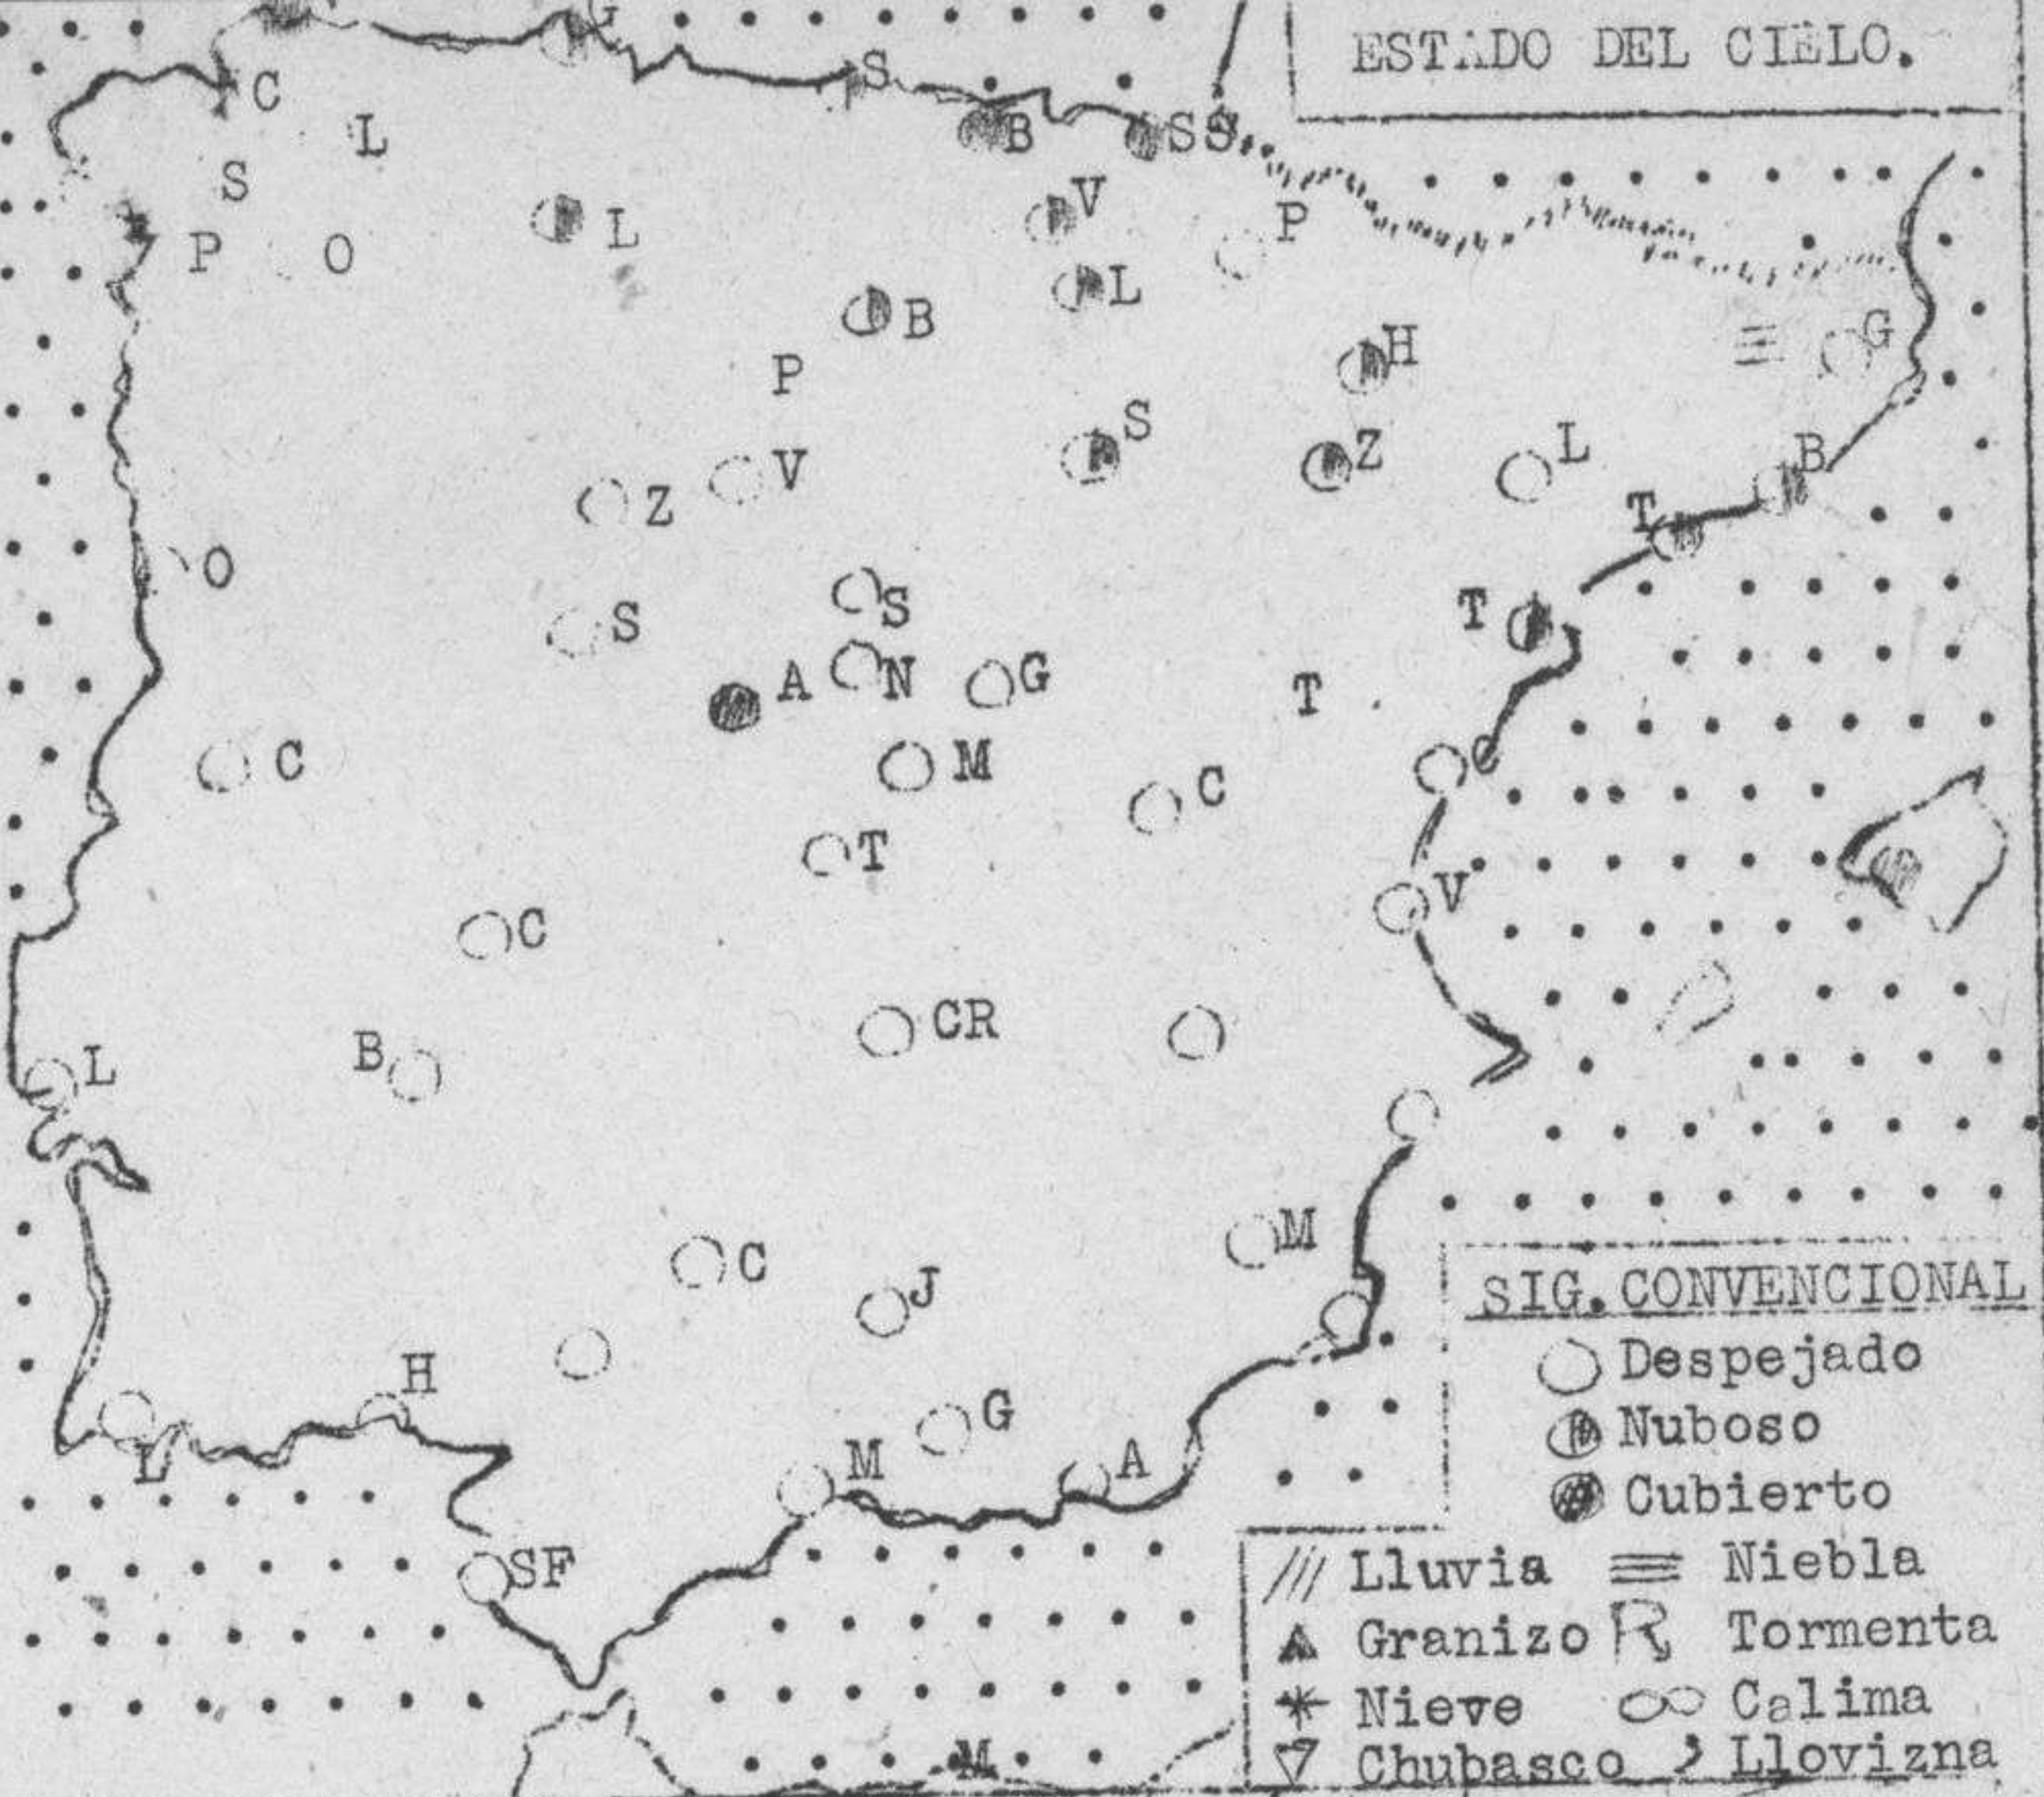

SITUACION GENERAL.

Todavía durante la noche se han registrado algunos chubascos en el litoral Cantábrico y cabecera del Ebro, lluvias en Baleres, 15 litros por metro cuadrado en Palma, lluvia muy débil al Norte del Guadarrama y llovizna inapreciable en Cataluña.

Maxima de ayer:	11,6 a 14,0h.	Mínima de hoy:	3,1 a 5 h.
á 13h. de ayer:	11,4	á 1h. de hoy:	6,0
á 18h. de ayer:	8,4	á 7h. de hoy:	5,6

PRESIONES DE MADRID

A 18h. de ayer:	714,8 mm.	A 7h. de hoy:	716,0 mm.
-----------------	-----------	---------------	-----------