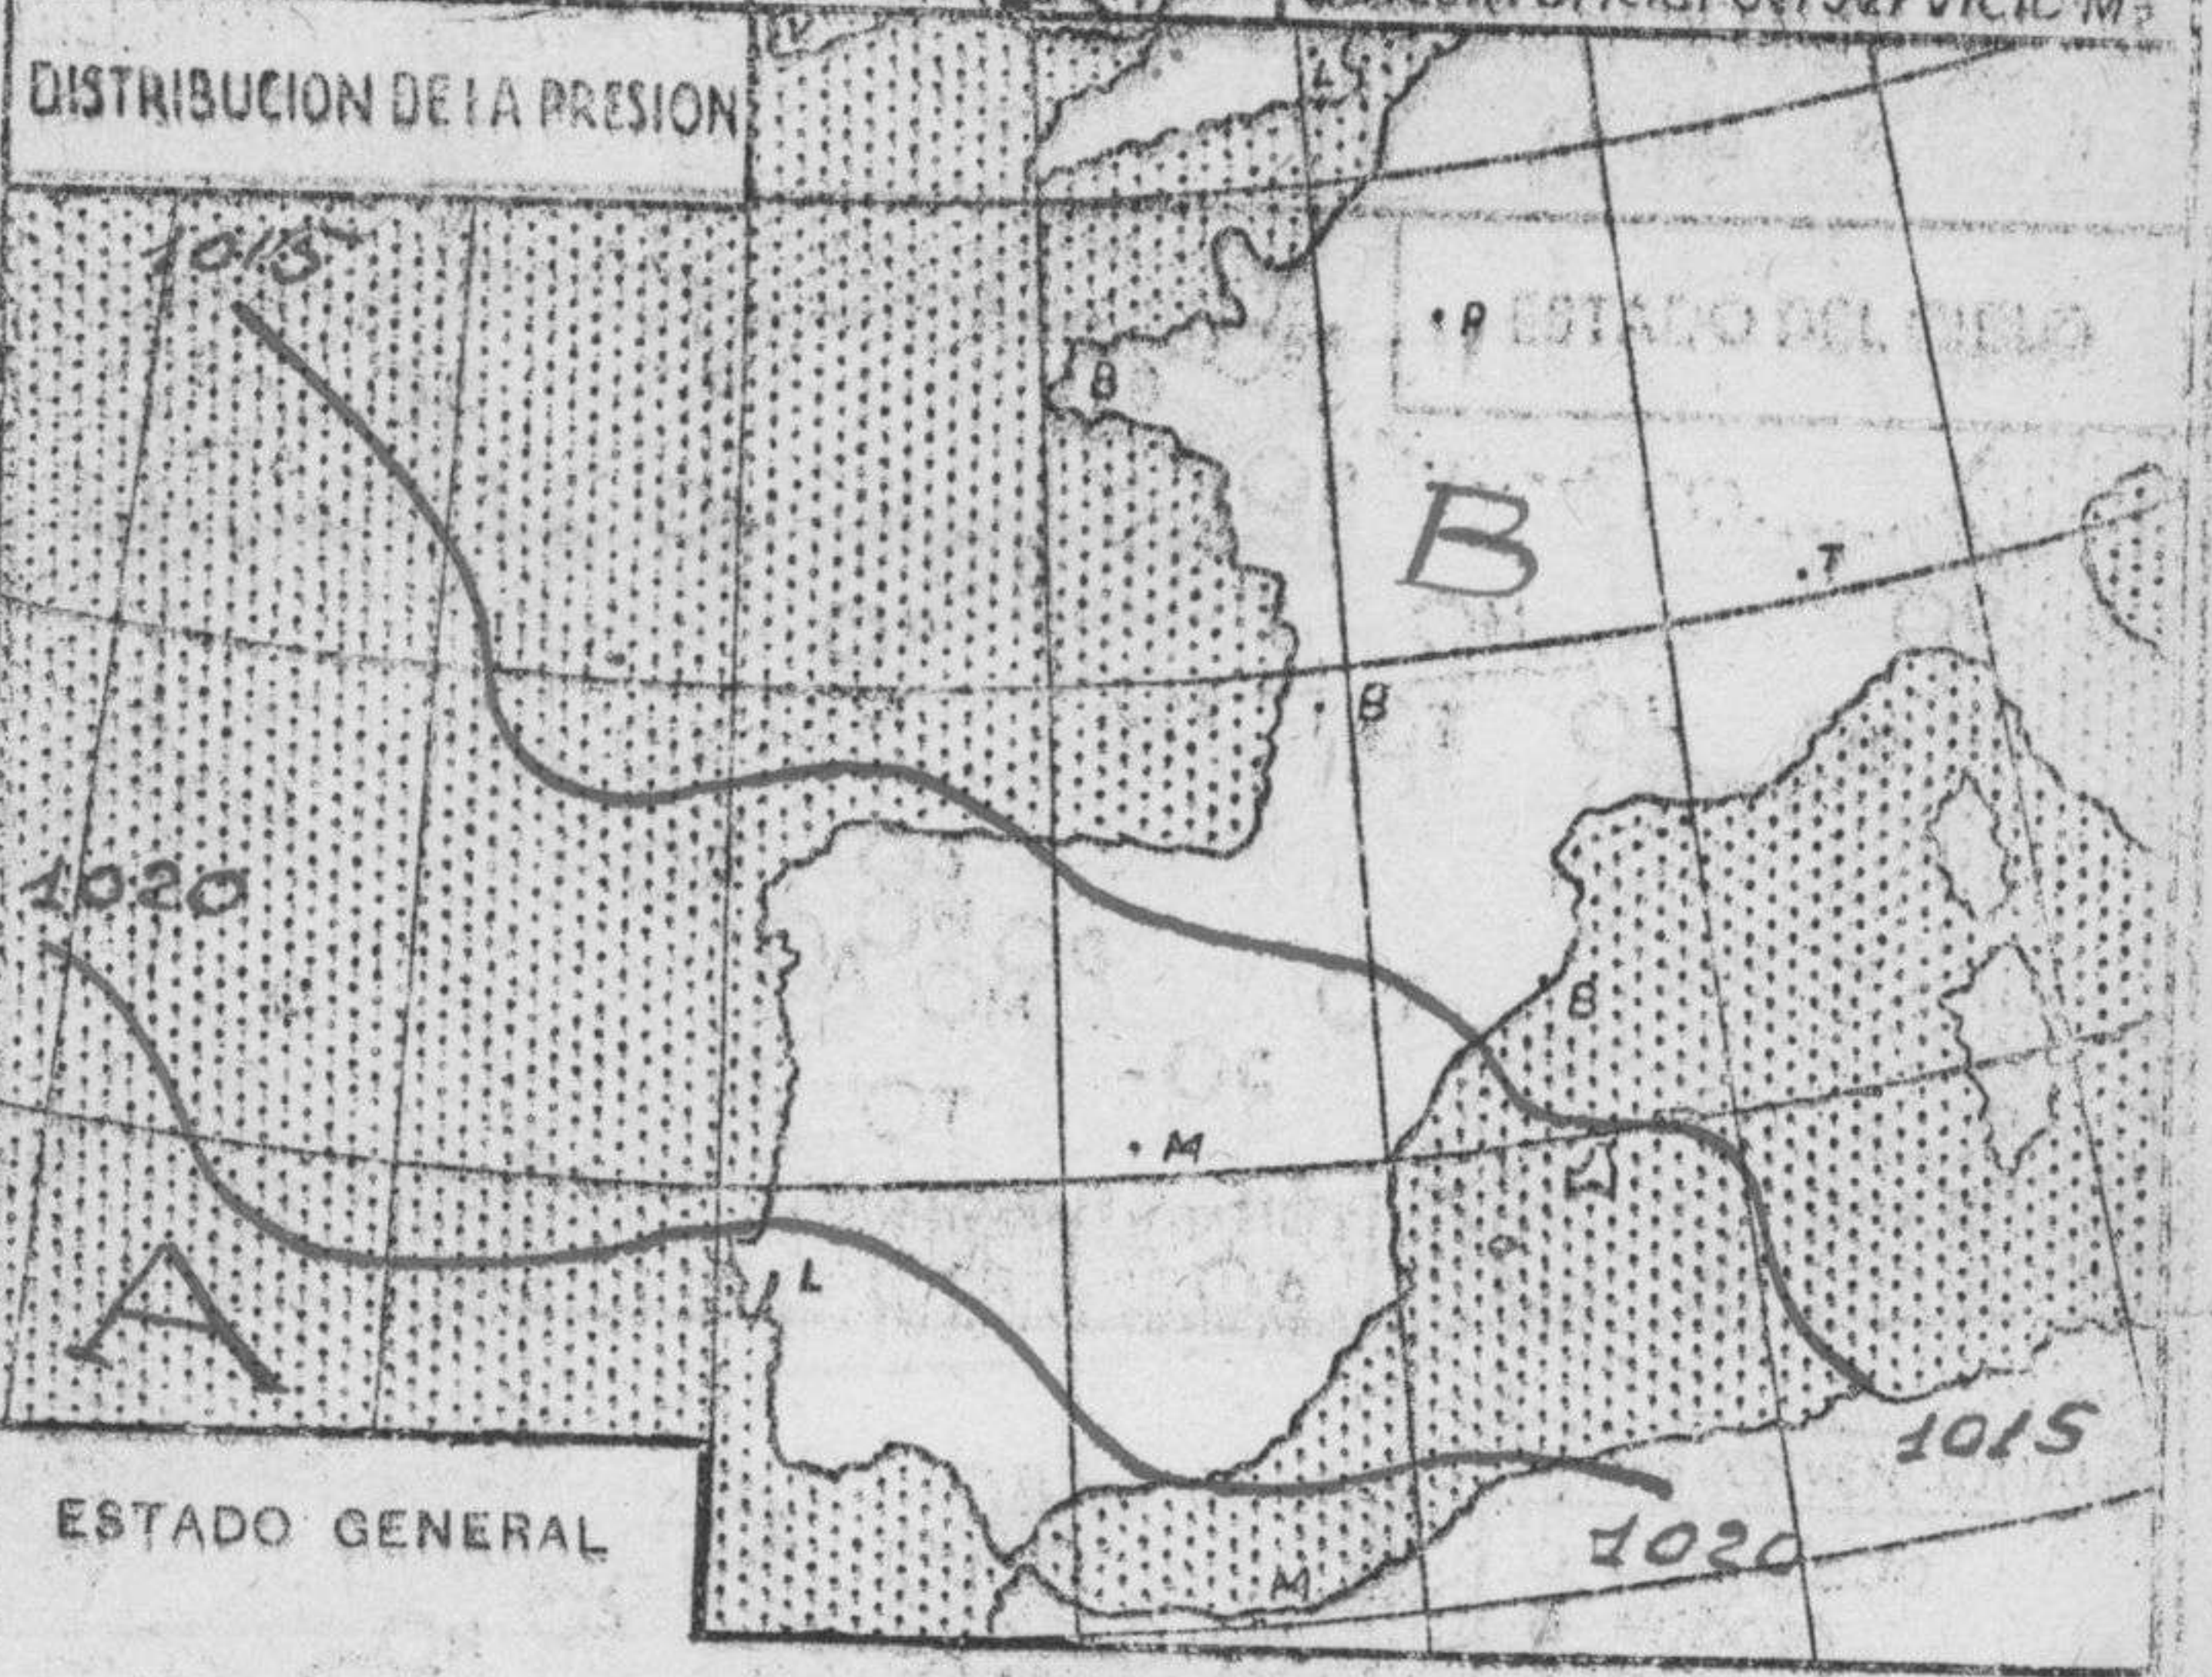

ESTACIONES	EN LAS ÚLTIMAS 24 HORAS			
	TEMPERATURA		LLUVIA	
	MÁXIMA °c.	MÍNIMA °c.	DÍA 7h-18h mm.	NOCHE 18h-7h mm.
Coruña	16	13	9	2
Lugo		8	19?	2
Levedra	21	13		11
	17	12	4	9
	14		8	
	23	13		28
	19	13	11	5
	19		15	
	17	13	4	
Sebastián				
	20	8		5
	21	10		
	18	10	05	
	16	9	8	4
	17	7	2	04
	16	11	4p	03
	17	8	03	
	14	7		
		9		2
Gerada	10	3		2
	20	9	10	
	21	11	7	
	20	8	3	
Reul	22	6		1
	25	9		
	22	11	2	
	21	12		
	20	12	14	
	21?	12	4	
	24	9	04	
	26	10	5	
	26		7	
	28	18		1/3
	27	18		
	28	18		
	30	17	4p	5
	29	14	19	6
	31	18		
	33	17		
	32	18		
	34	15		
	27	11		
	26	14	7	
	23	14	1	
	24	10		
	26	13		
ando	25	15	1	
	29	18		
	24	15		
de Mallorca	26	20		
	28	22		
de Tenerife	28	20		
	30	14	4p	
	22			
zima de	en			
zima de	en			