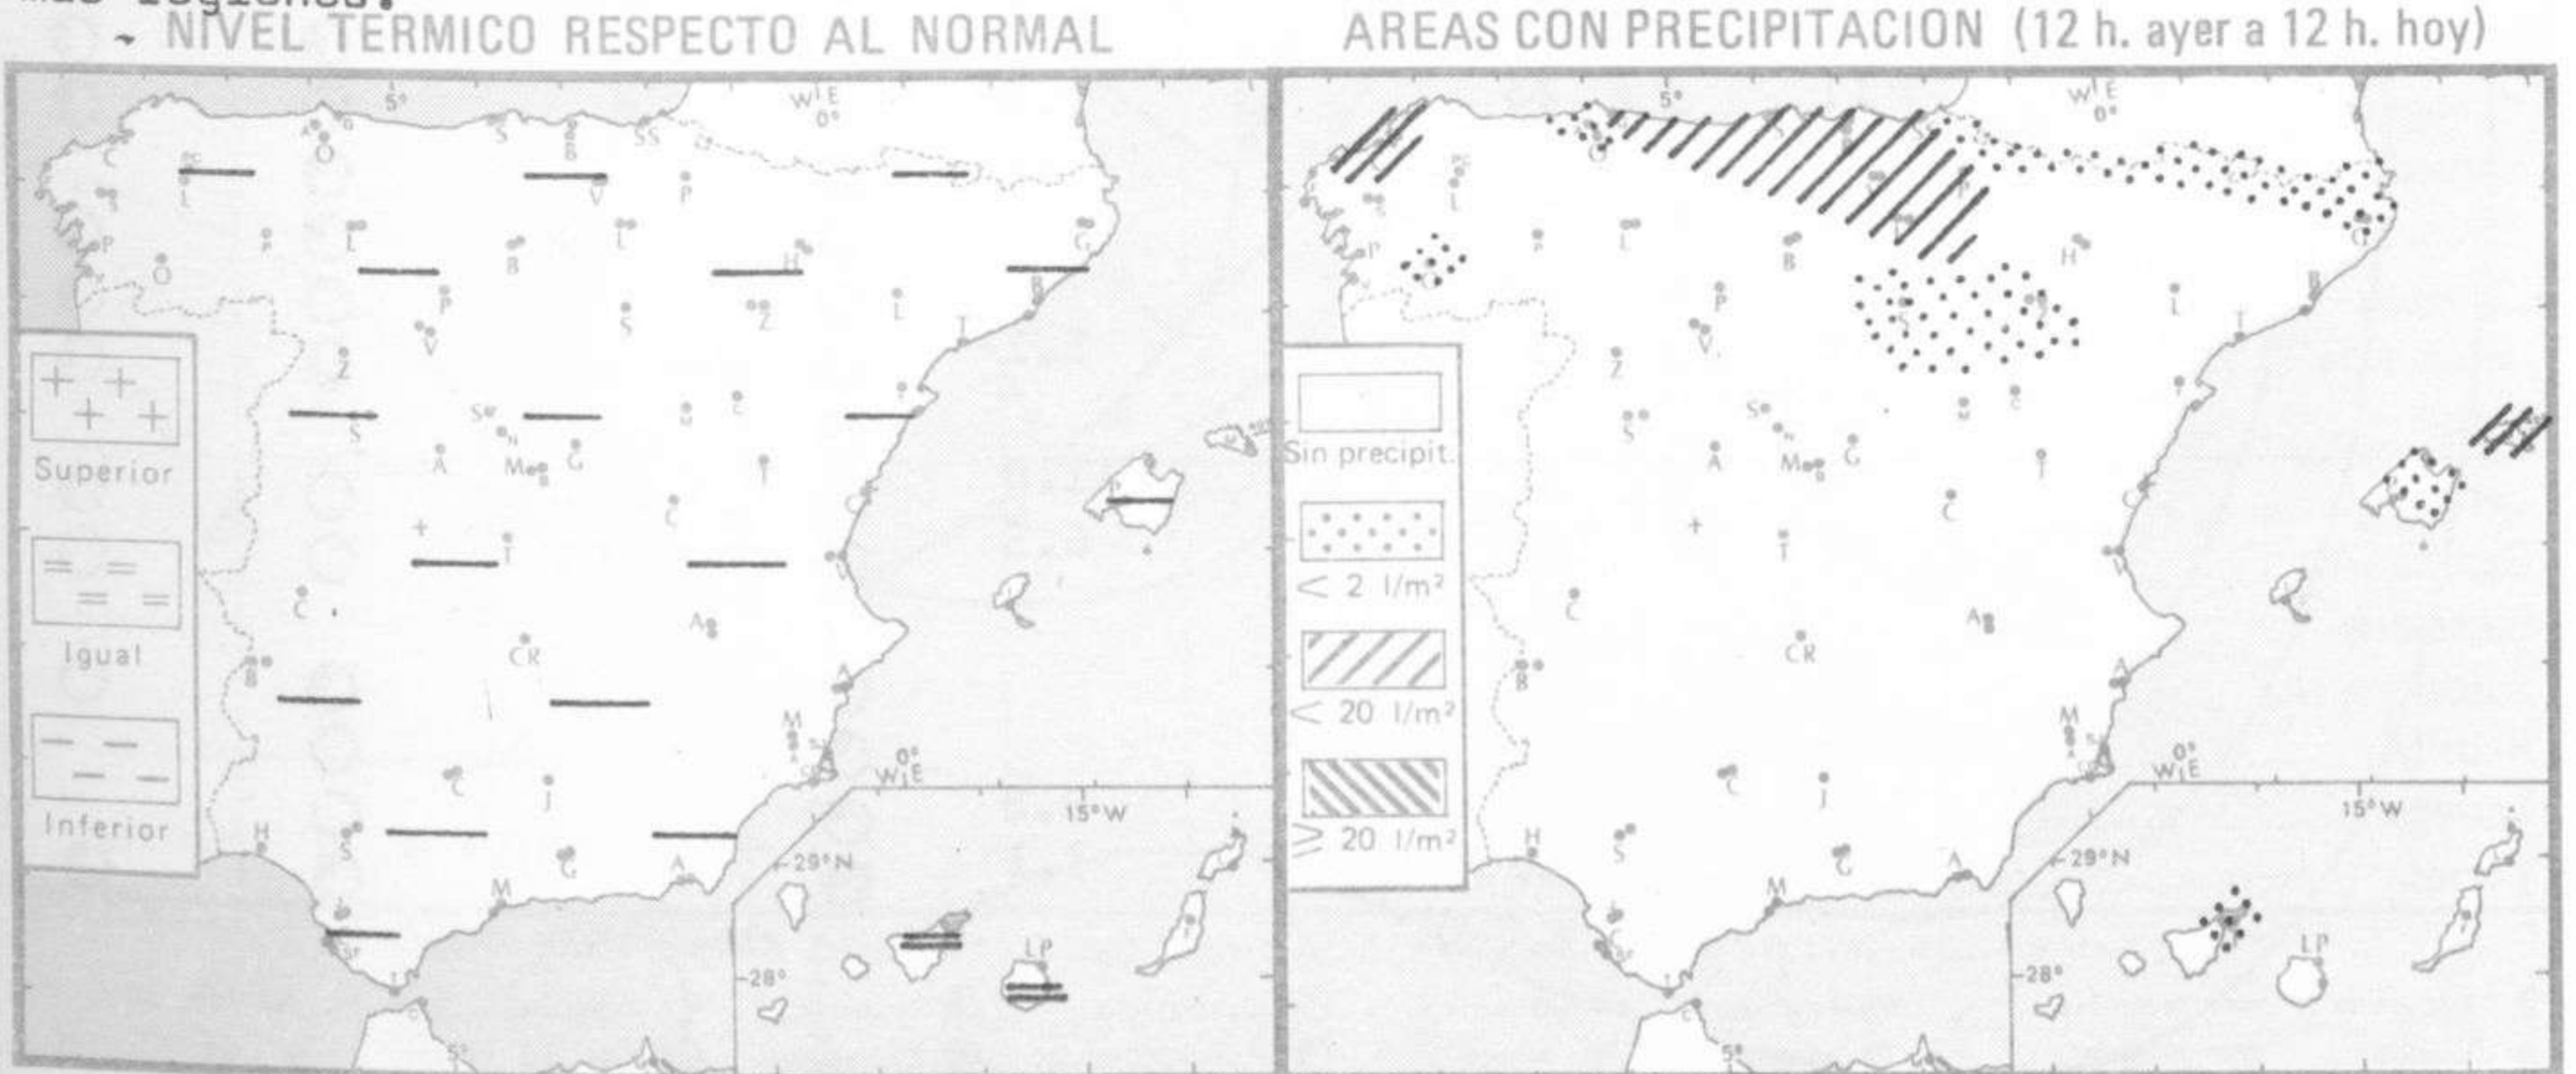

Vientos fuertes: Ayer soplaron fuertes del Noreste en Ebro, Levante y Baleares.

Temperaturas destacables: Las máximas de ayer han oscilado entre los 8º de Avila, Soria y Segovia y los 22º de Valencia y Barcelona y entre 23º y 24º en Canarias. Las mínimas de hoy se registraron desde 1º bajo cero en Valladolid, Avila y Segovia hasta 12º en Alicante, y entre 18º y 20º en las capitales Canarias.

PRONOSTICO PARA MAÑANA:

En Galicia aumento de la nubosidad con riesgo de alguna precipitación débil a última hora. En las demás regiones peninsulares y Baleares cielo poco nuboso o despejado con algunas nieblas matinales en Galicia, litoral cantábrico, Duero, alto Ebro y puntos del interior de Cataluña y Extremadura. Temperaturas diurnas en aumento.

TENDENCIA PARA LOS DIAS 21 y 22.

Día 21: En Galicia nuboso con precipitaciones que gradualmente se extenderán al Cantábrico occidental y cabeceras del Duero y Ebro. Aumento de la nubosidad en el resto del Duero, Centro, Extremadura, Aragón y Cataluña. En Canarias nubosidad variable con riesgo de alguna lluvia local. Poco nuboso o despejado en las demás regiones.

Día 22: En Galicia y Cantábrico occidental, muy nuboso con lluvias. En el resto de las vertientes atlántica y cantábrica nuboso con precipitaciones intermitentes. En el Ebro y Cataluña nuboso con riesgo de chubascos dispersos. Nubosidad variable en las demás regiones.