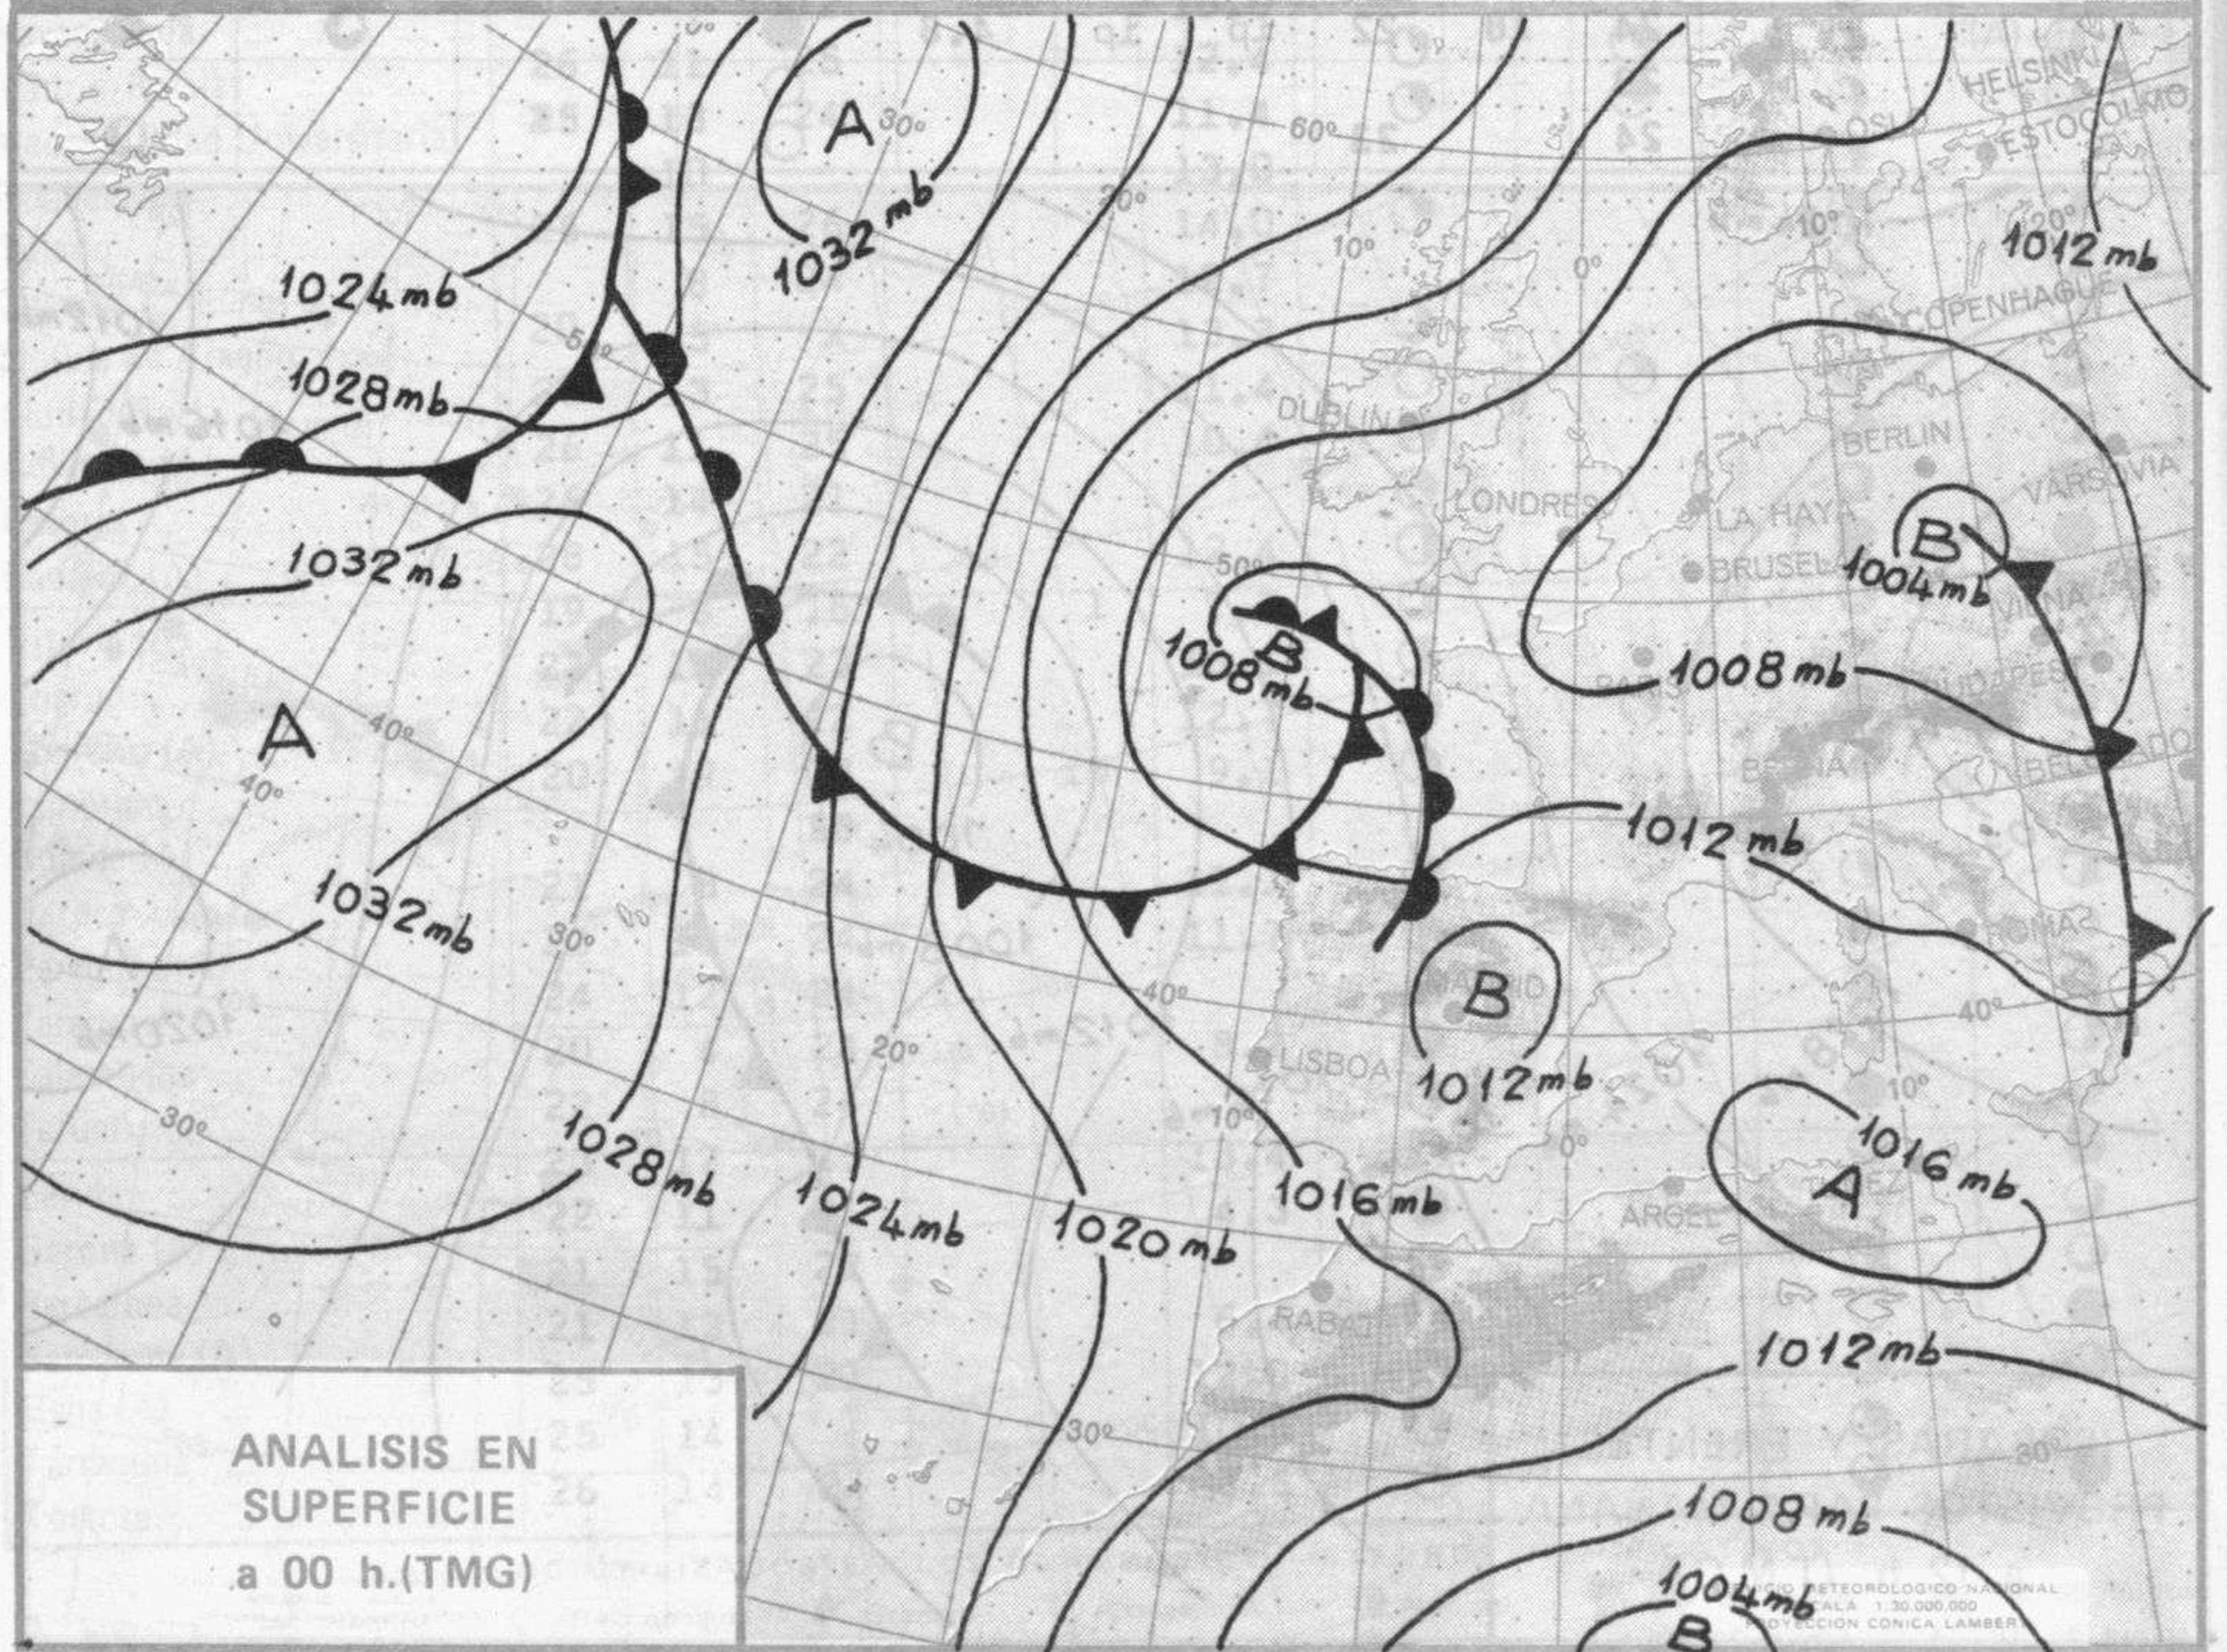

SERVICIO METEOROLOGICO NACIONAL
ESCALA 1:30.000.000
PROYECCION CONICA LAMBERTY