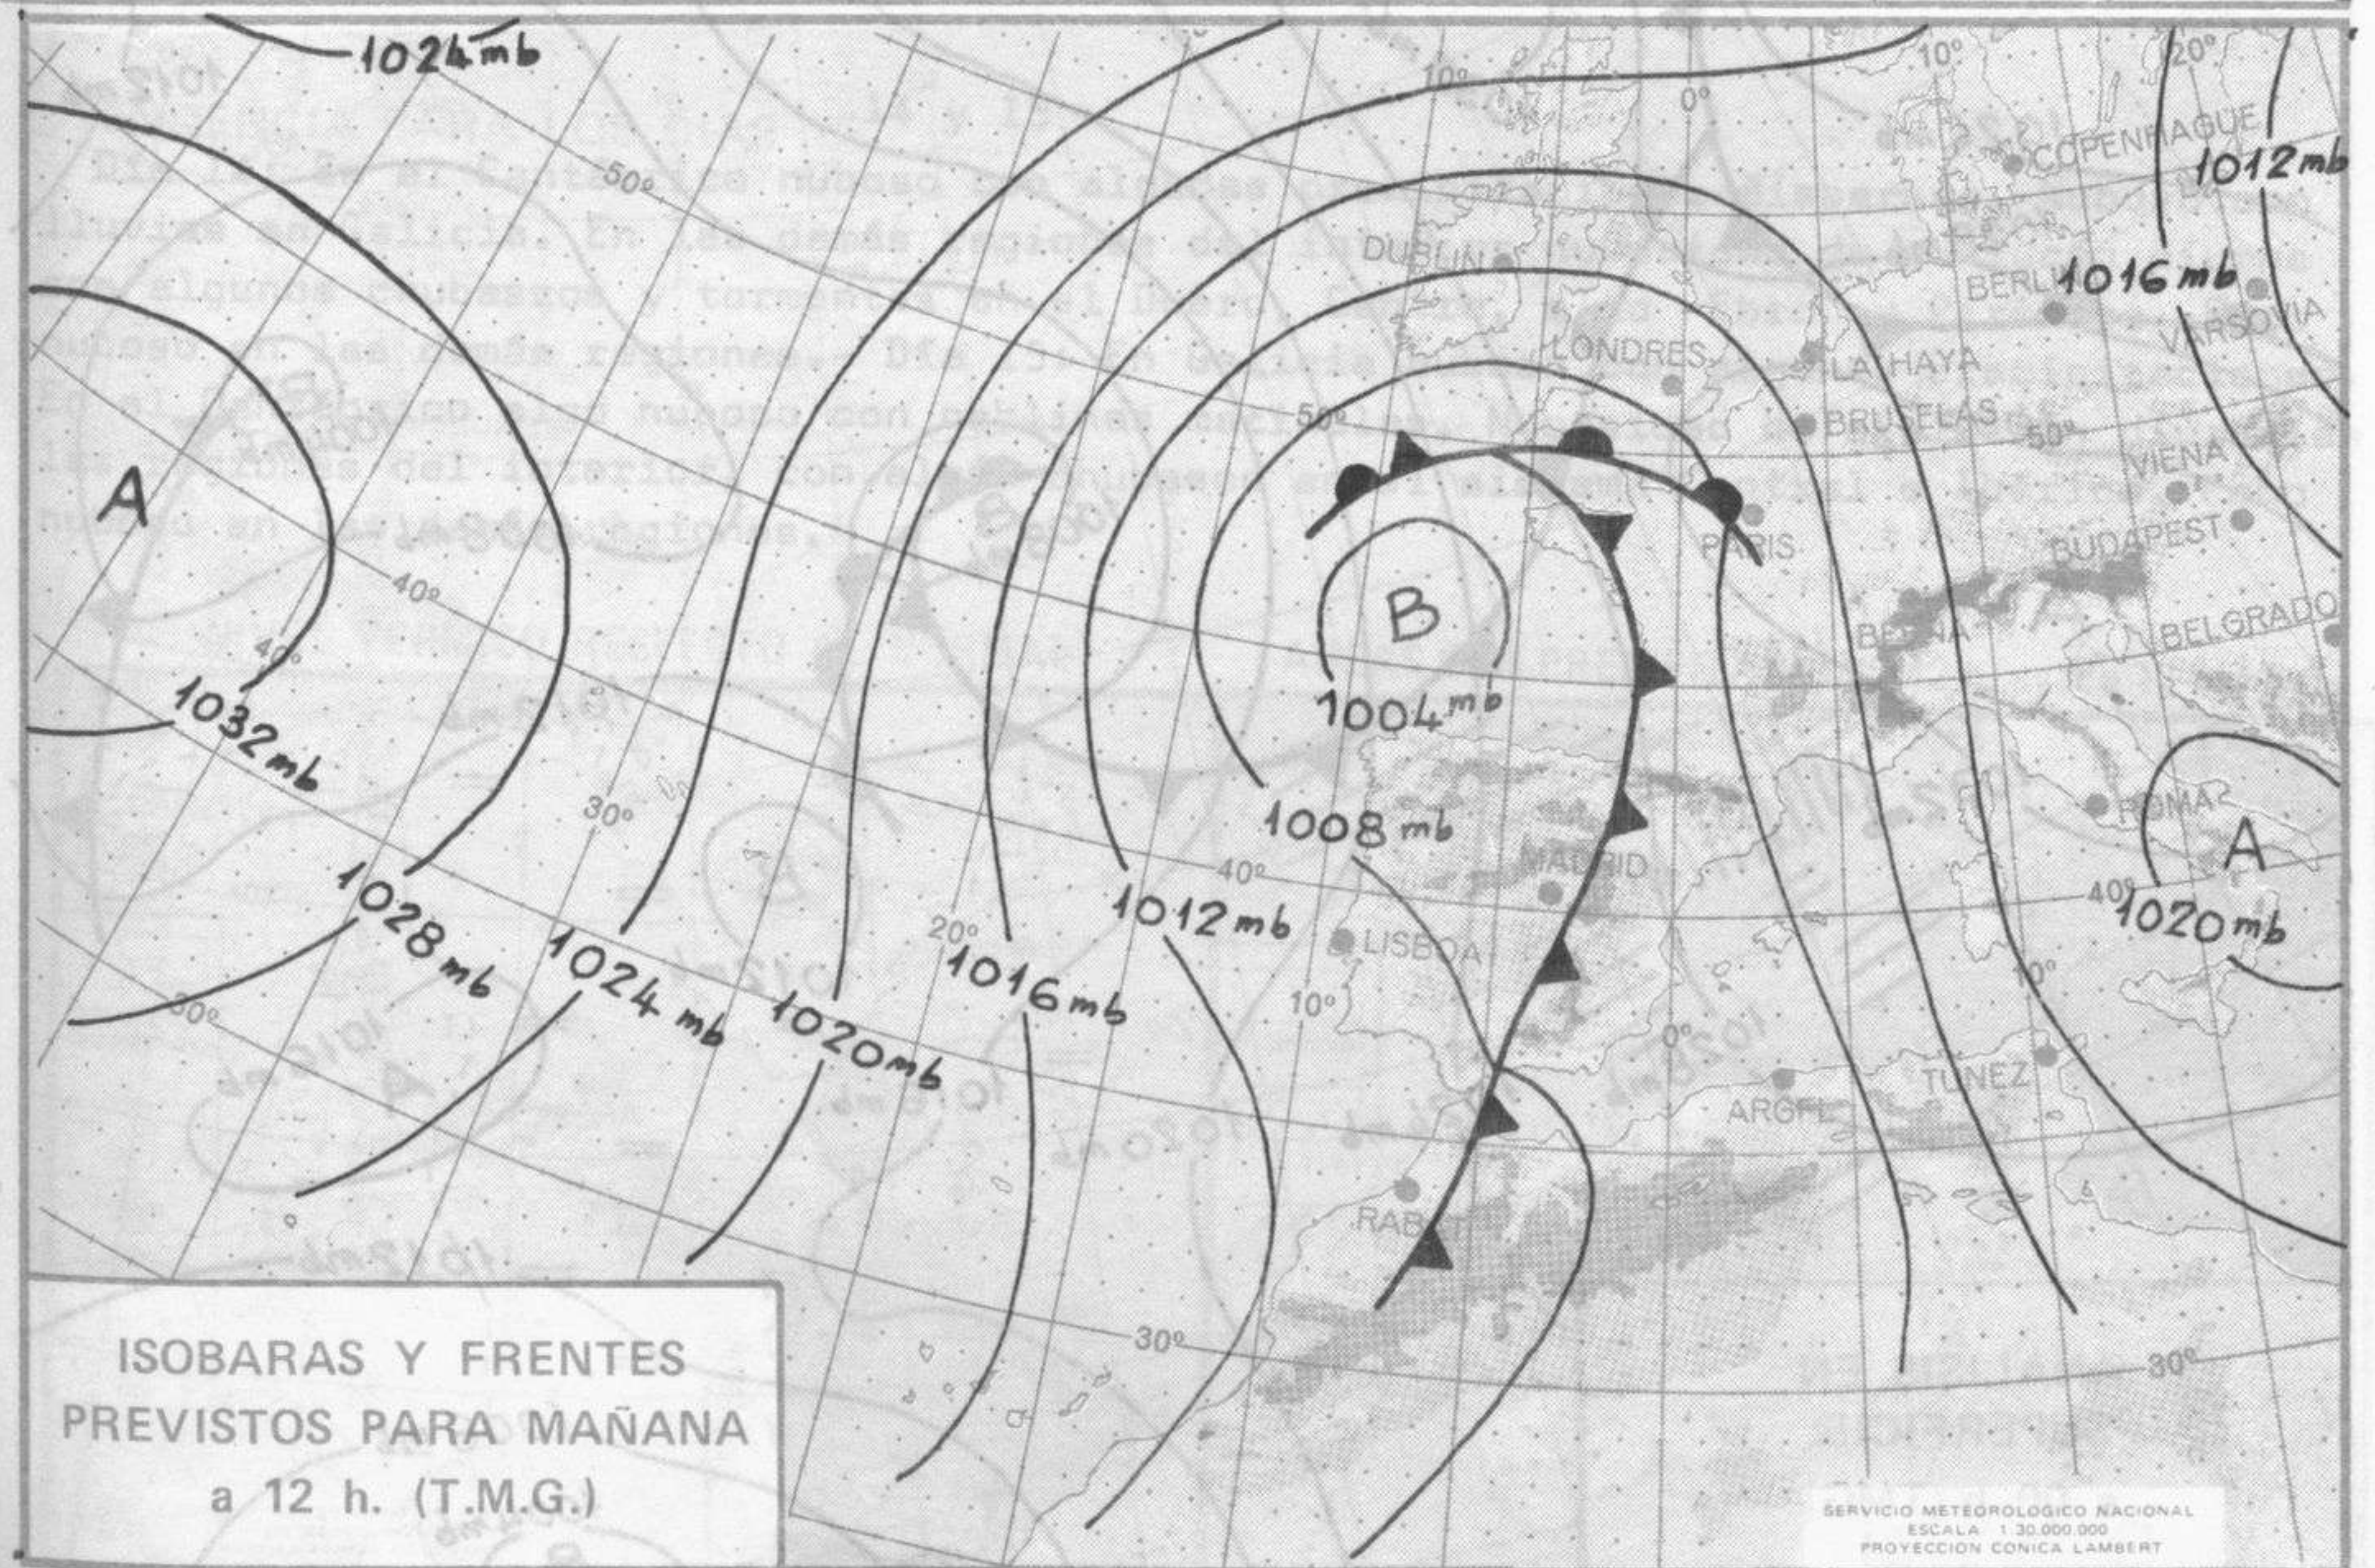

Estaciones	Temperaturas (°C)			Precipitación (l/m²)		Horas de sol ayer	Meteoros significativos			
	Máxima de ayer	Mínima de hoy	12 horas de hoy	06 ayer a 06 hoy	Hoy 06-12		18 horas de ayer	00 horas de hoy	06 horas de hoy	12 horas de hoy
Castellón de la Plana	24	15	24			13.2	☉		☉	☉
Valencia (A)	29	15	24			13.5	☉	○	☉	☉
Valencia	28	17				11.7	☉		☉	
Alicante (A)	28	17	22			13.7	☉	○	☉	☉
Alicante	27	16				13.6	☉		☉	
Murcia (A)	30	16	25			13.6	☉		☉	☉
Murcia	30	18	25			13.1	☉		☉	☉
Cartagena	24	16					☉		☉	
San Javier	26	16	23			X	☉		☉	☉
Sevilla (A)	29	15	26			12.0	☉	☉	☉	☉
Córdoba (A)	30	16	27			12.6	☉	○	☉	☉
Jaén	29						☉		☉	
Granada (A)	28	11	28			11.8	☉	○	☉	☉
Huelva	27	18	24			12.9	☉		☉	☉
Jerez de la Frontera (A) ...	26	17	25				○	☉	☉	☉
Cádiz										
San Fernando			21							☉
Tarifa	20	17	20			10.3	○		☉	☉
Málaga (A)	30	16	19			11.5	○	○	☉	☉
Almería (A)	28	17	23			12.3	○	○	☉	☉
Palma de Mallorca (A)	23	12	26			13.5	☉	☉	☉	☉
Mahón (A)	23	14	24			11.7	☉	○	☉	☉
Ibiza (A)	26	18	23			13.5	○	☉	☉	☉
Santa Cruz de Tenerife (A)...	21	14	21	ip		3.2	☉	☉	☉	☉
Santa Cruz de Tenerife	26	19	23			8.0	☉	☉	☉	☉
Las Palmas (A)	23	20	22			7.9	☉	☉	☉	☉
Fuerteventura (A)	24	19	22			3.3	☉		☉	☉
Lanzarote (A)	24	18	22	ip	ip	4.8	☉		☉	☉
Ceuta	23						○			
Melilla	24		23				○			☉

SERVICIO METEOROLOGICO NACIONAL
ESCALA 1:30.000.000
PROYECCION CONICA LAMBERT