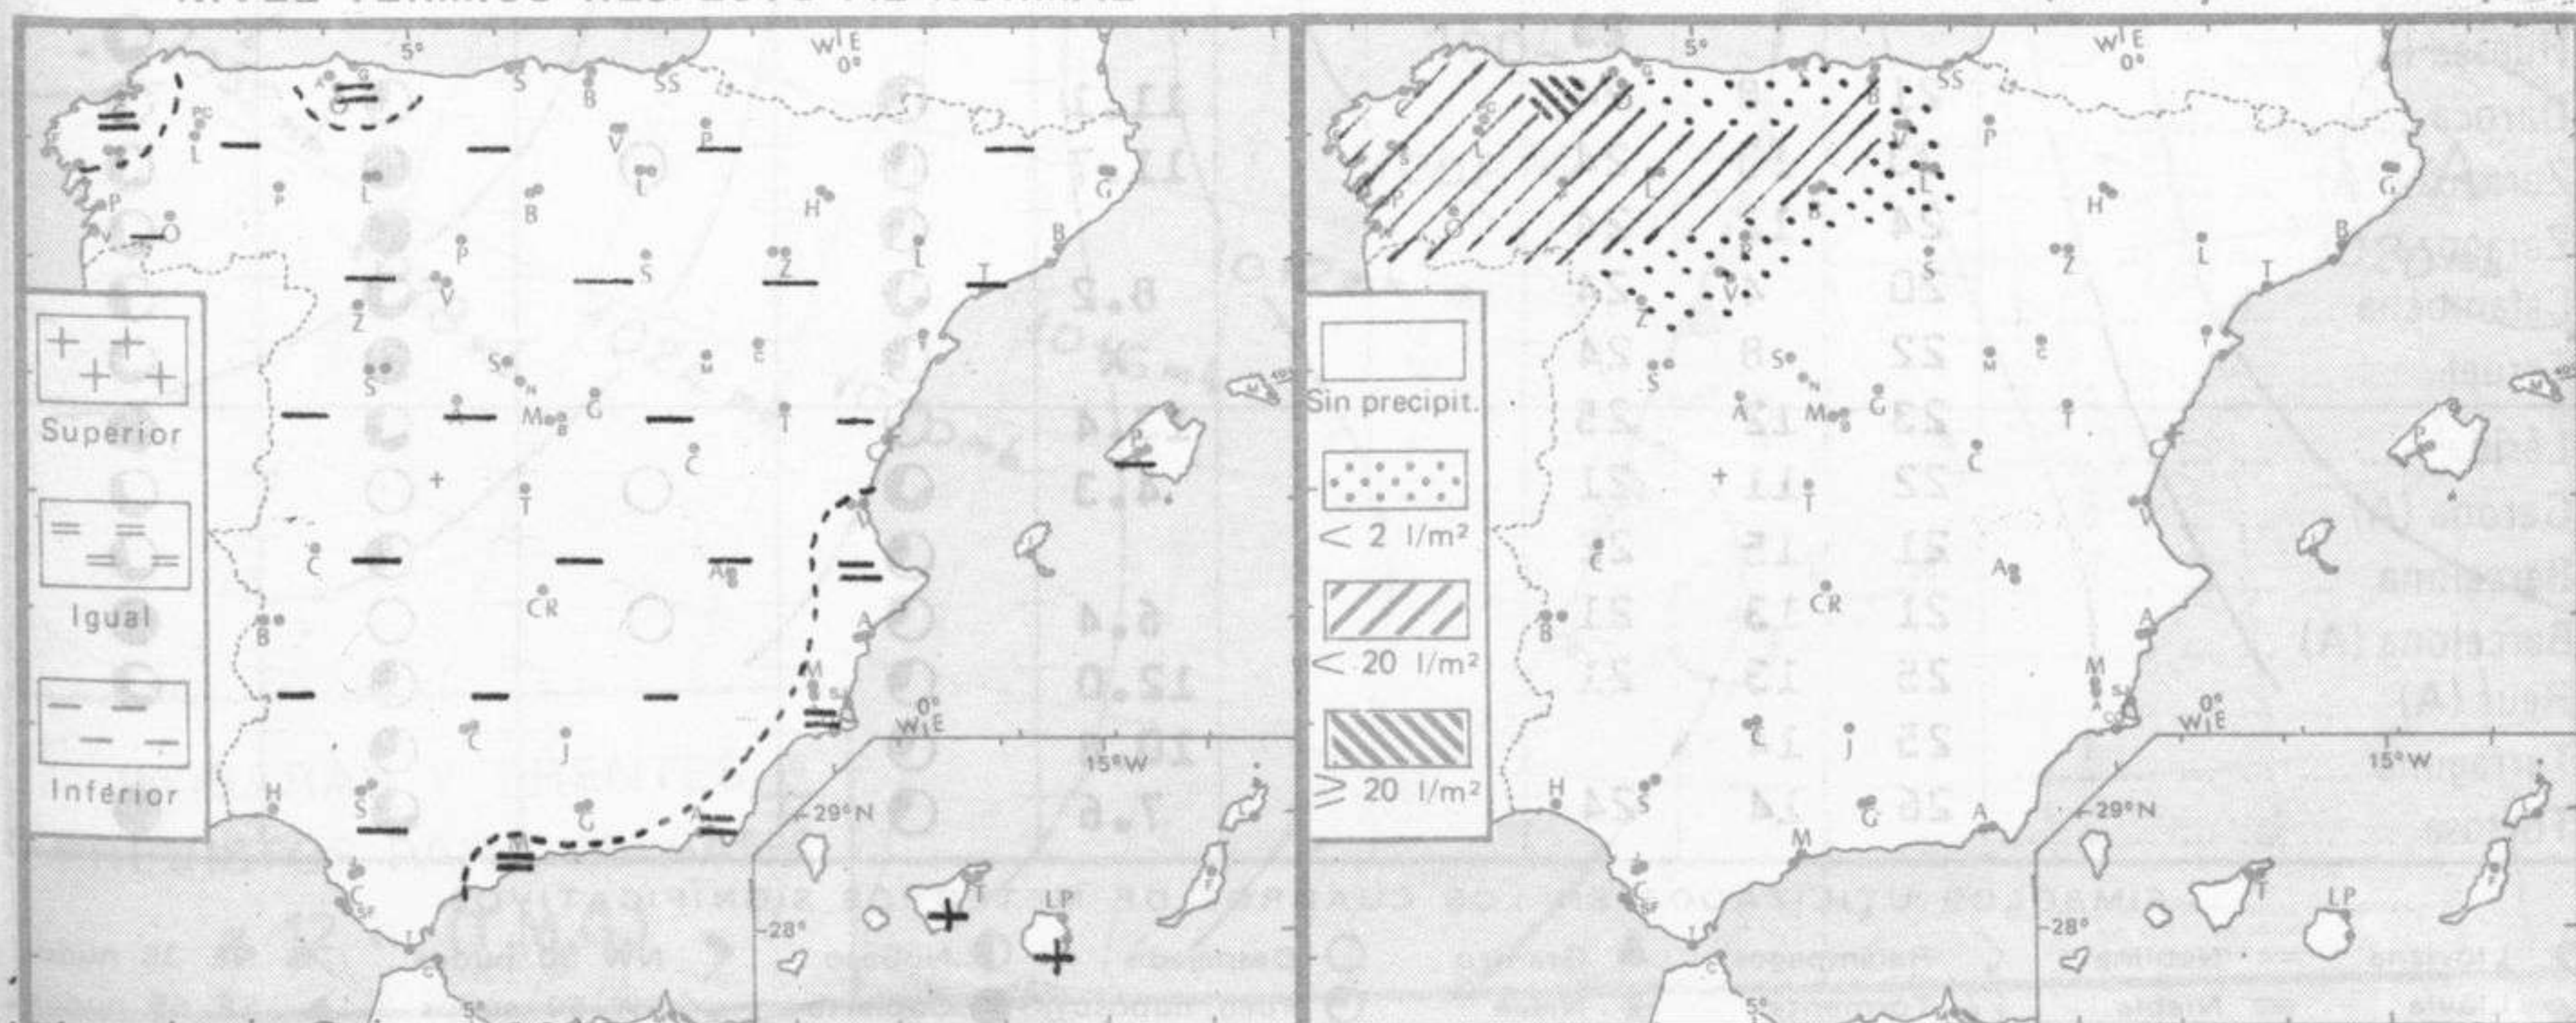

Vientos fuertes: No se han registrado.

Temperaturas destacables: Los valores medios han sido inferiores a los normales en todas las regiones peninsulares y Baleares, excepto en el litoral mediterráneo desde Valencia hasta Gibraltar y puntos del norte de Galicia y Asturias donde han sido normales. En Canarias los valores medios han sido superiores a los normales. Las máximas de ayer están comprendidas entre 30º en Málaga, Murcia y Córdoba y 16º en Lugo y las mínimas de hoy de 8º en Cuenca, Vitoria y Teruel a 18º en Huelva y Murcia.

PRONOSTICO PARA MAÑANA:

En el área mediterránea y Aragón, cielo muy nuboso con chubascos y tormentas, preferentemente en Cataluña y Baleares. En las demás regiones de la Península nubes y claros alternando con chubascos y algunas tormentas, principalmente en los sistemas montañosos de la mitad meridional. En Canarias intervalos nubosos al norte de las islas.

TENDENCIA PARA LOS DIAS .....13...y...14....:

Día 13: En la Península y Baleares nubosidad abundante con chubascos dispersos y algunas tormentas. En Canarias intervalos nubosos.

Día 14: Continuará con análogas características.

NIVEL TERMICO RESPECTO AL NORMAL

AREAS CON PRECIPITACION (12 h. ayer a 12 h. hoy)