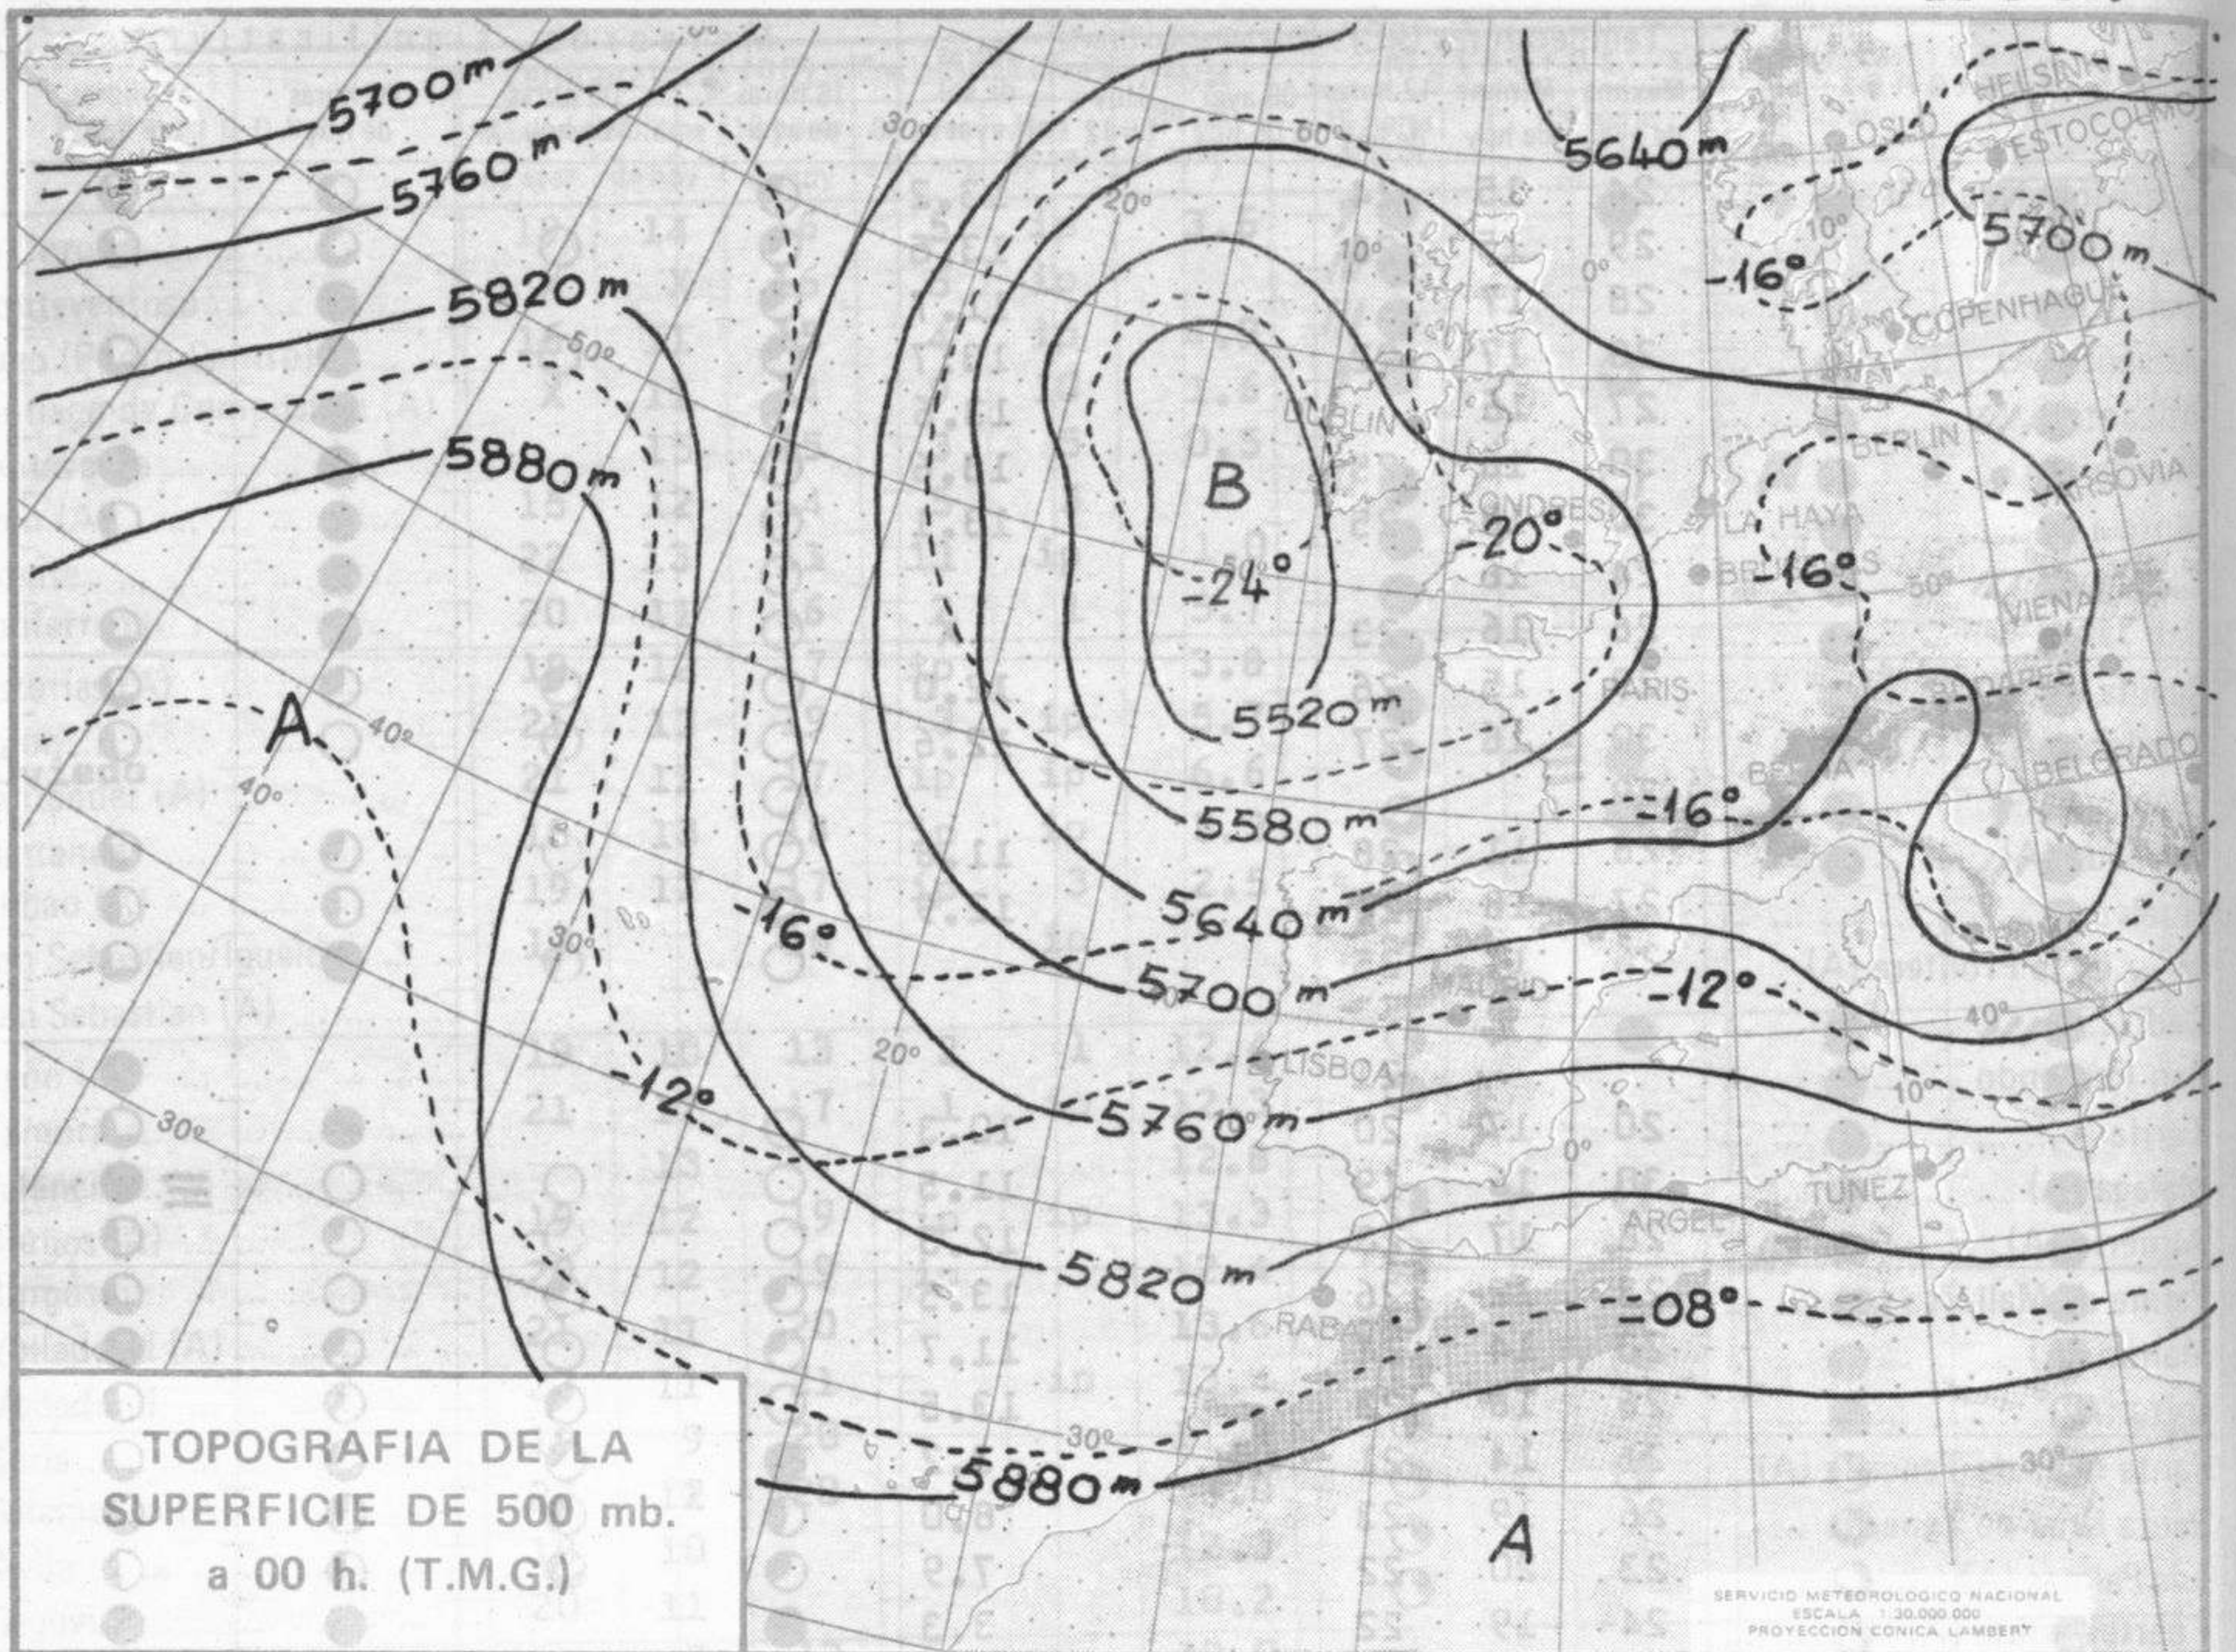

SERVICIO METEOROLOGICO NACIONAL
ESCALA 1:30.000.000
PROYECCION CONICA LAMBERTY