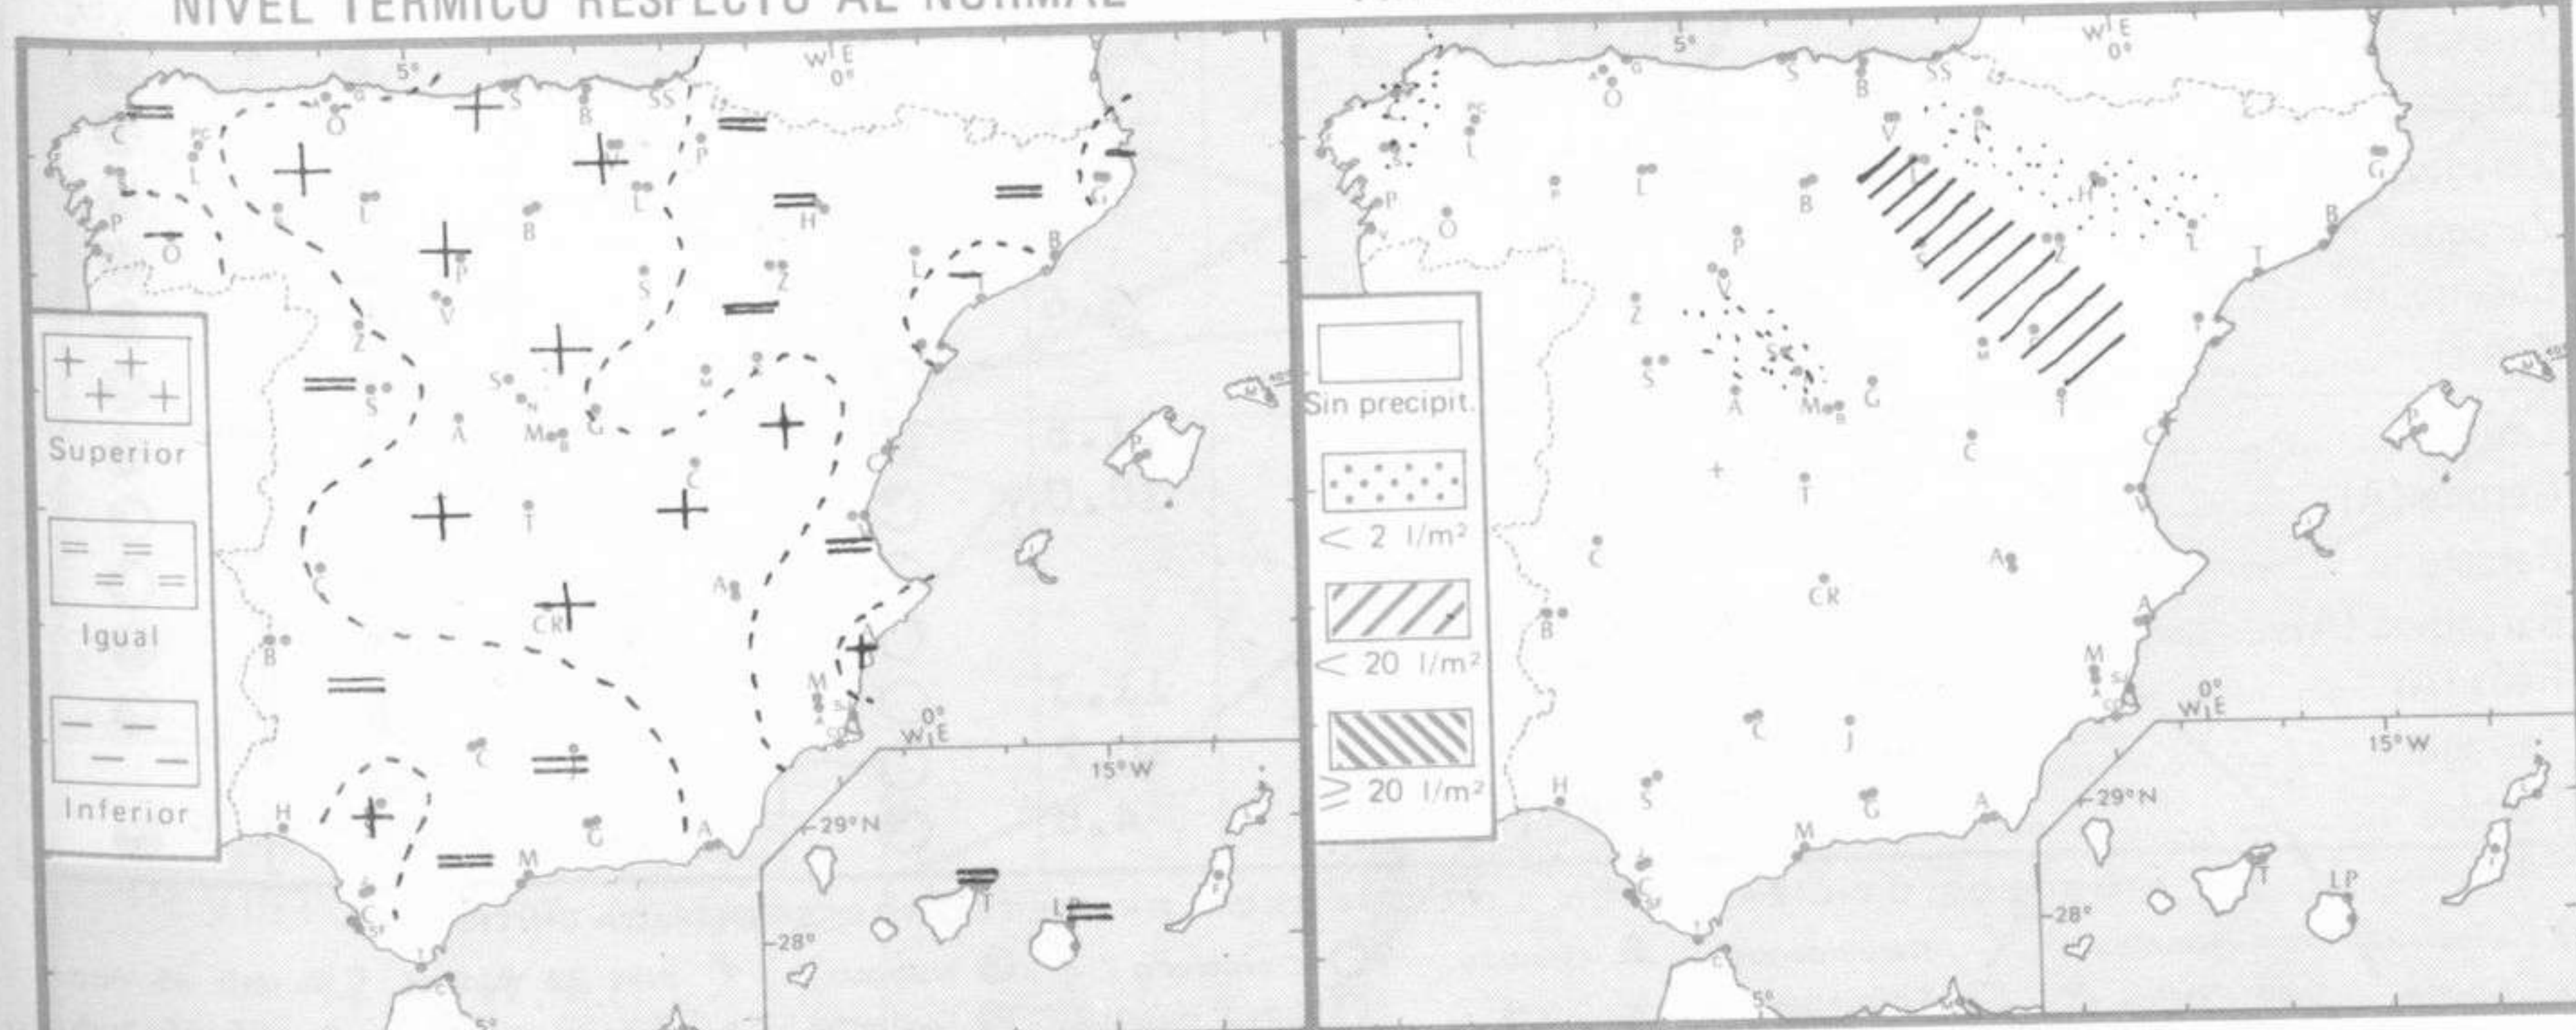

Vientos fuertes: No se han registrado.

Temperaturas destacables: Han sido normales en la mitad norte de la Península y un poco bajas relativamente en el sur. Ayer la máxima se registró en Córdoba y Sevilla con 36° y hoy las mínimas han sido de 11° en Lugo con niebla, 24° en Málaga y 23° en Almería y Melilla. En Canarias han oscilado entre 20° y 21°. A las 14 horas de hoy la temperatura más alta la registraban en Córdoba, Sevilla y Almería con 30° y la más baja la tenían en Pontevedra con 18°.

PRONOSTICO PARA MAÑANA:

En Galicia nuboso con precipitaciones que se irán extendiendo progresivamente al Cantábrico occidental. Nubosidad variable en el Cantábrico oriental. En ambas Mesetas y sistema Ibérico nubes de evolución diurna con riesgo de alguna tormenta aislada. Parcialmente nuboso en el litoral de Levante con riesgo de algunos chubascos, ocasionalmente de tipo tormentoso. Poco nuboso o despejado en el resto. Seguirán las temperaturas moderadamente altas.

2 y 3.

TENDENCIA PARA LOS DIAS .....

Día 2: Intensificación de las precipitaciones en Galicia y Cantábrico. Disminución de la nubosidad en Levante. Sin cambios notables en el resto.

Día 3: En Galicia, Cantábrico, Pirineos y puntos de Cataluña y norte de Baleares nubosidad variable con riesgo de alguna precipitación débil. Predominio del buen tiempo en el resto de España.

NIVEL TERMICO RESPECTO AL NORMAL

AREAS CON PRECIPITACION (12 h. ayer a 12 h. hoy)