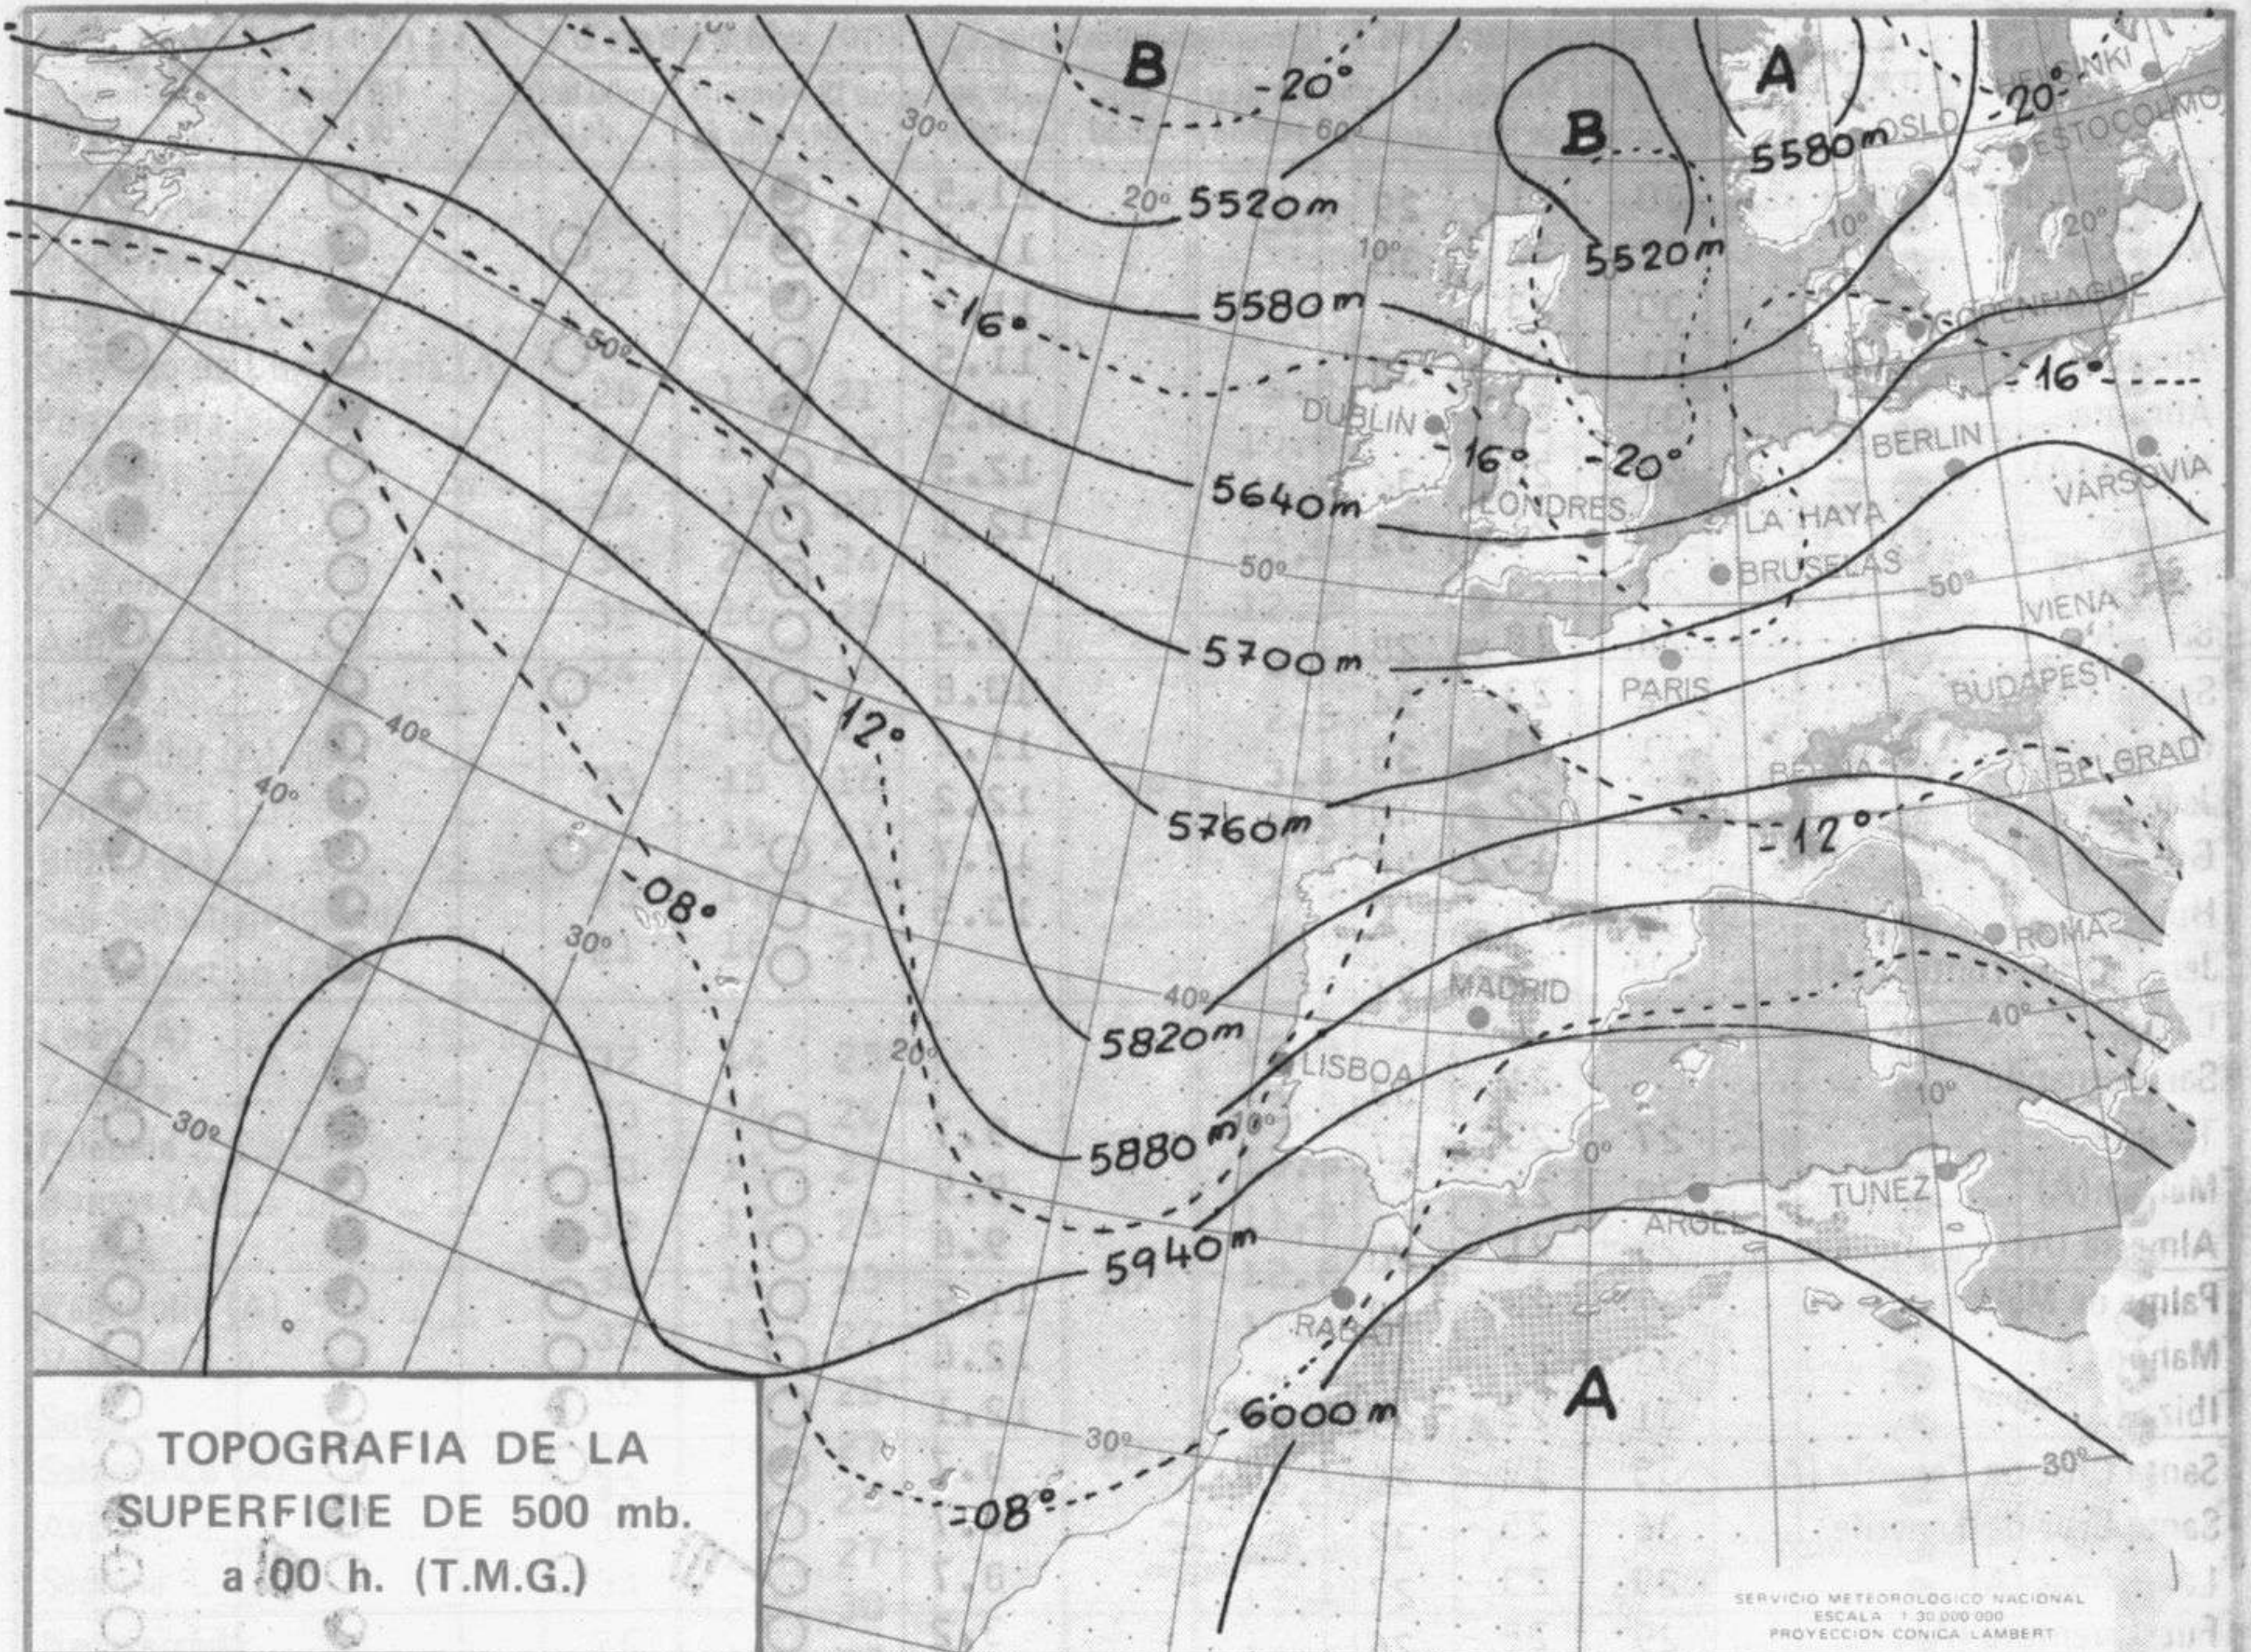

SERVICIO METEOROLOGICO NACIONAL
ESCALA 1:30.000.000
PROYECCION CONICA LAMBERT