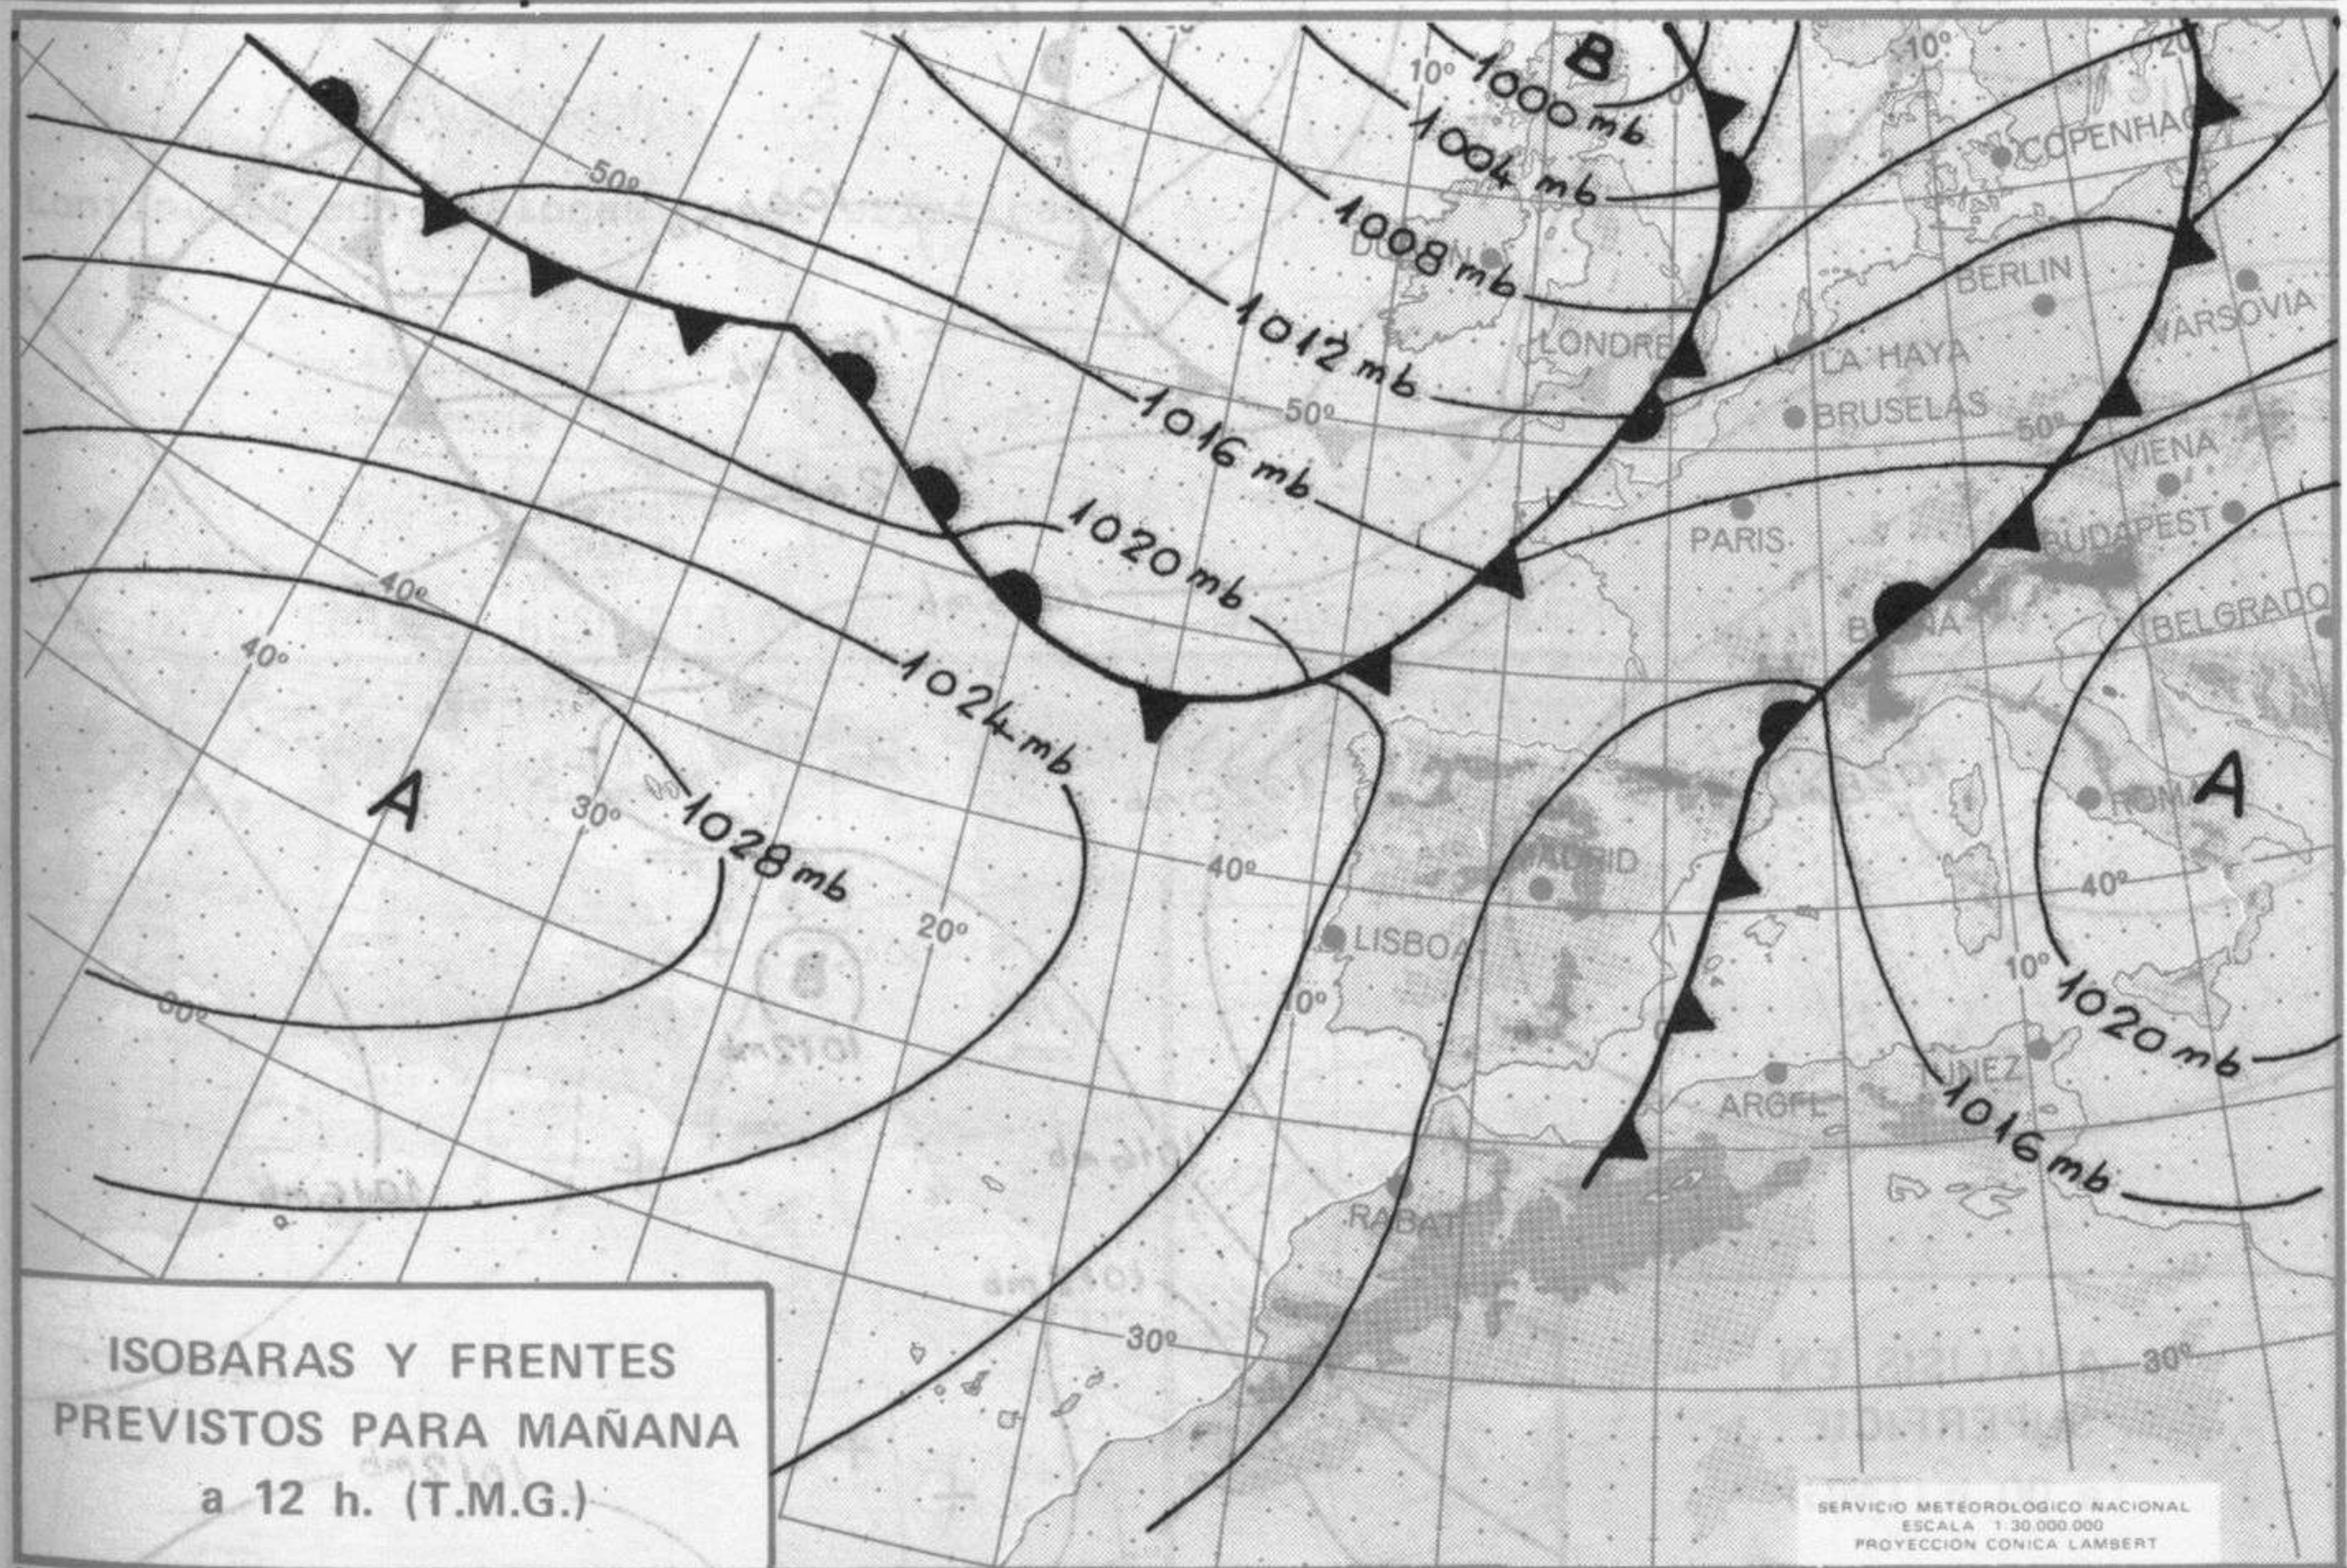

TOPOGRAFIA DE LA SUPERFICIE DE 500 mb. a 00 h. (T.M.G.)

Estaciones	Temperaturas (°C)			Precipitación (l/m²)		Horas de sol ayer	Meteoros significativos			
	Maxima de ayer	Mínima de hoy	12 horas de hoy	06 ayer a 06 hoy	Hoy 06-12		18 horas de ayer	00 horas de hoy	06 horas de hoy	12 horas de hoy
Castellón de la Plana	30	21	29			11.5	☉		☉	☉
Valencia (A)	32	22	30			11.8	☉	☉	☉	☉
Valencia	30	23				11.3	☉		☉	
Alicante (A)	31	22	30			11.5	☉	☉	☉	☉
Alicante	31	20				10.9	☉		☉	
Murcia (A)	41	20	34			12.5	☉		☉	☉
Murcia	40	21	33			12.1	☉		☉	☉
Cartagena	27	23					☉		☉	
San Javier	34	18	28			6.3	☉		☉	☉
Sevilla (A)	42	23	34			10.8	☉	☉	☉	☉
Córdoba (A)	41	20	33			11.4	☉		☉	☉
Jaén		22	40			12.2			☉	☉
Granada (A)	39	15	36			12.7	☉	☉	☉	☉
Huelva	41	26				13.5	☉		☉	
Jerez de la Frontera (A) ...	40	21	37				☉		☉	☉
Cádiz										
San Fernando		21	33						☉	☉
Tarifa	27	23	27			9.7	☉		☉	☉
Málaga (A)	28	21				9.9	☉	☉	☉	☉
Almería (A)	29	21	30			9.8	☉	☉	☉	☉
Palma de Mallorca (A)	37	20	30			11.9	☉	☉	☉	☉
Mahón (A)	33	22	31			12.8	☉	☉	☉	☉
Ibiza (A)	31	23	29			12.1	☉	☉	☉	☉
Santa Cruz de Tenerife (A)...	35	19	26			8.7	☉	☉	☉	☉
Santa Cruz de Tenerife	36	25	32			6.7	☉		☉	☉
Las Palmas (A)	29	23	27			8.7	☉	☉	☉	☉
Fuerteventura (A)	29	25	26			3.2	☉		☉	☉
Lanzarote (A)	38	22	28			6.7	☉		☉	☉
Ceuta										
Melilla	31	24	34			6.2	☉		☉	☉