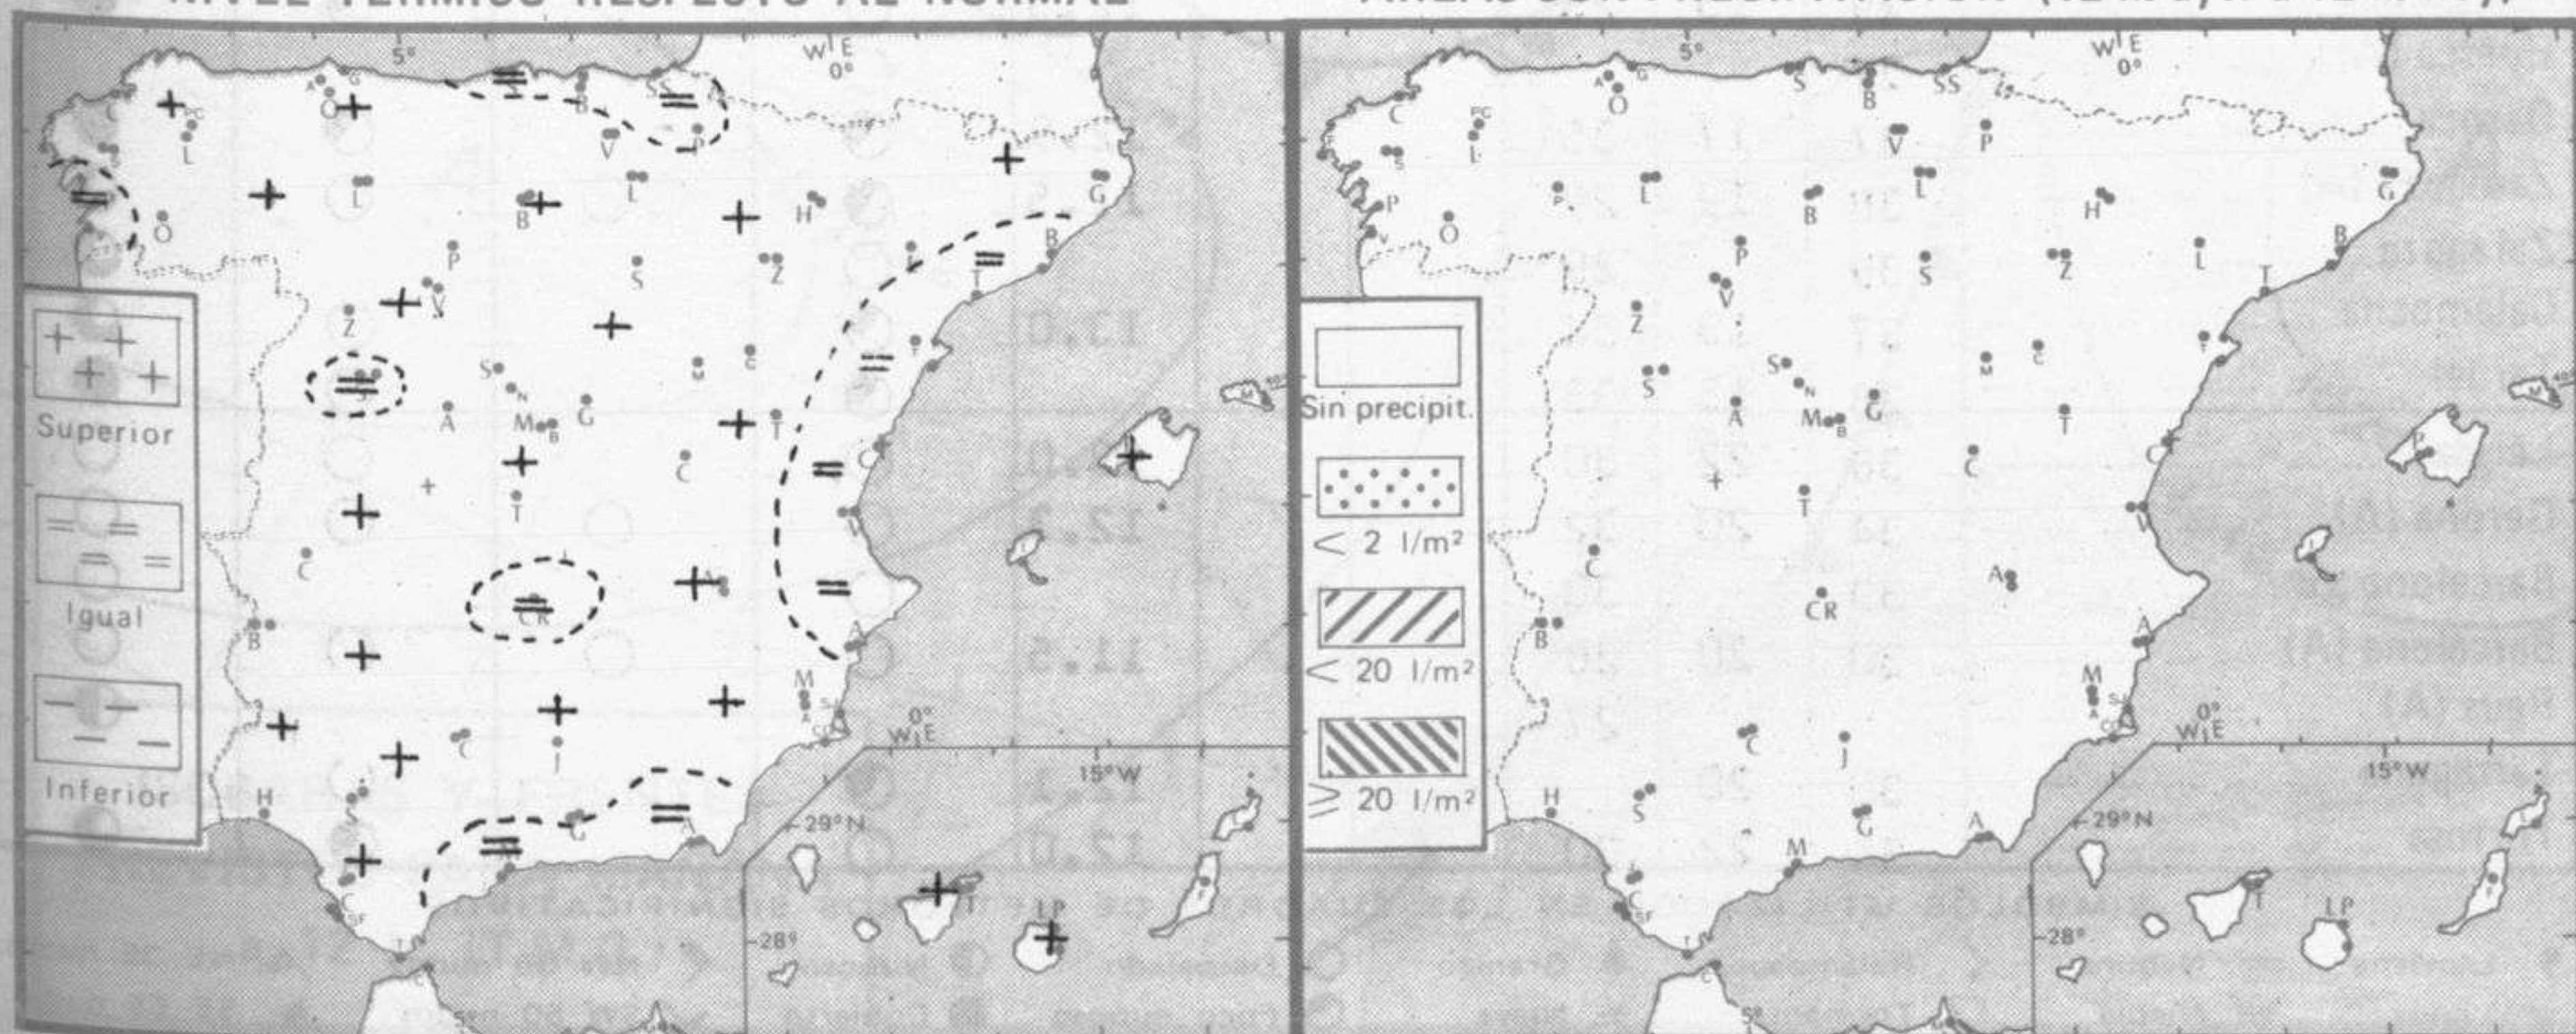

Vientos fuertes: Se han registrado del norte con rachas de 54 Kms./h. en el aeropuerto de Las Palmas.

Temperaturas destacables: Las máximas de ayer oscilaron entre 42° en Sevilla y 21° en San Sebastián, entre 37 y 31° en Baleares y entre 36 y 29° en Canarias. Las mínimas de hoy han variado de 13° en Pamplona a 26° en Huelva, de 20 a 23° en Baleares y de 25 a 23° en Canarias.

PRONOSTICO PARA MAÑANA:

En Galicia y Cantábrico muy nuboso con chubascos o lluvias débiles en general. En las mesetas castellanas, Aragón, Cataluña, Baleares y Levante, nubosidad variable con algunas precipitaciones dispersas de carácter tormentoso, principalmente en los sistemas montañosos y áreas próximas. Intervalos nubosos al norte de Canarias. Poco nuboso o despejado en las demás regiones. Descenso de temperaturas, principalmente en la mitad norte de la Península.

TENDENCIA PARA LOS DIAS ...1 y 2.....:

Día 1: Precipitaciones dispersas en Galicia, Cantábrico y cabeceras del Ebro y del Duero. Nubosidad de evolución diurna con riesgo de algún chubasco o tormenta aislada en el resto del Duero, meseta sur y Aragón. Poco nuboso en las demás regiones. Aumento gradual de temperaturas.

Día 2: Precipitaciones dispersas en Galicia y Cantábrico. Poco nuboso en las demás regiones.

NIVEL TERMICO RESPECTO AL NORMAL

AREAS CON PRECIPITACION (12 h. ayer a 12 h. hoy)