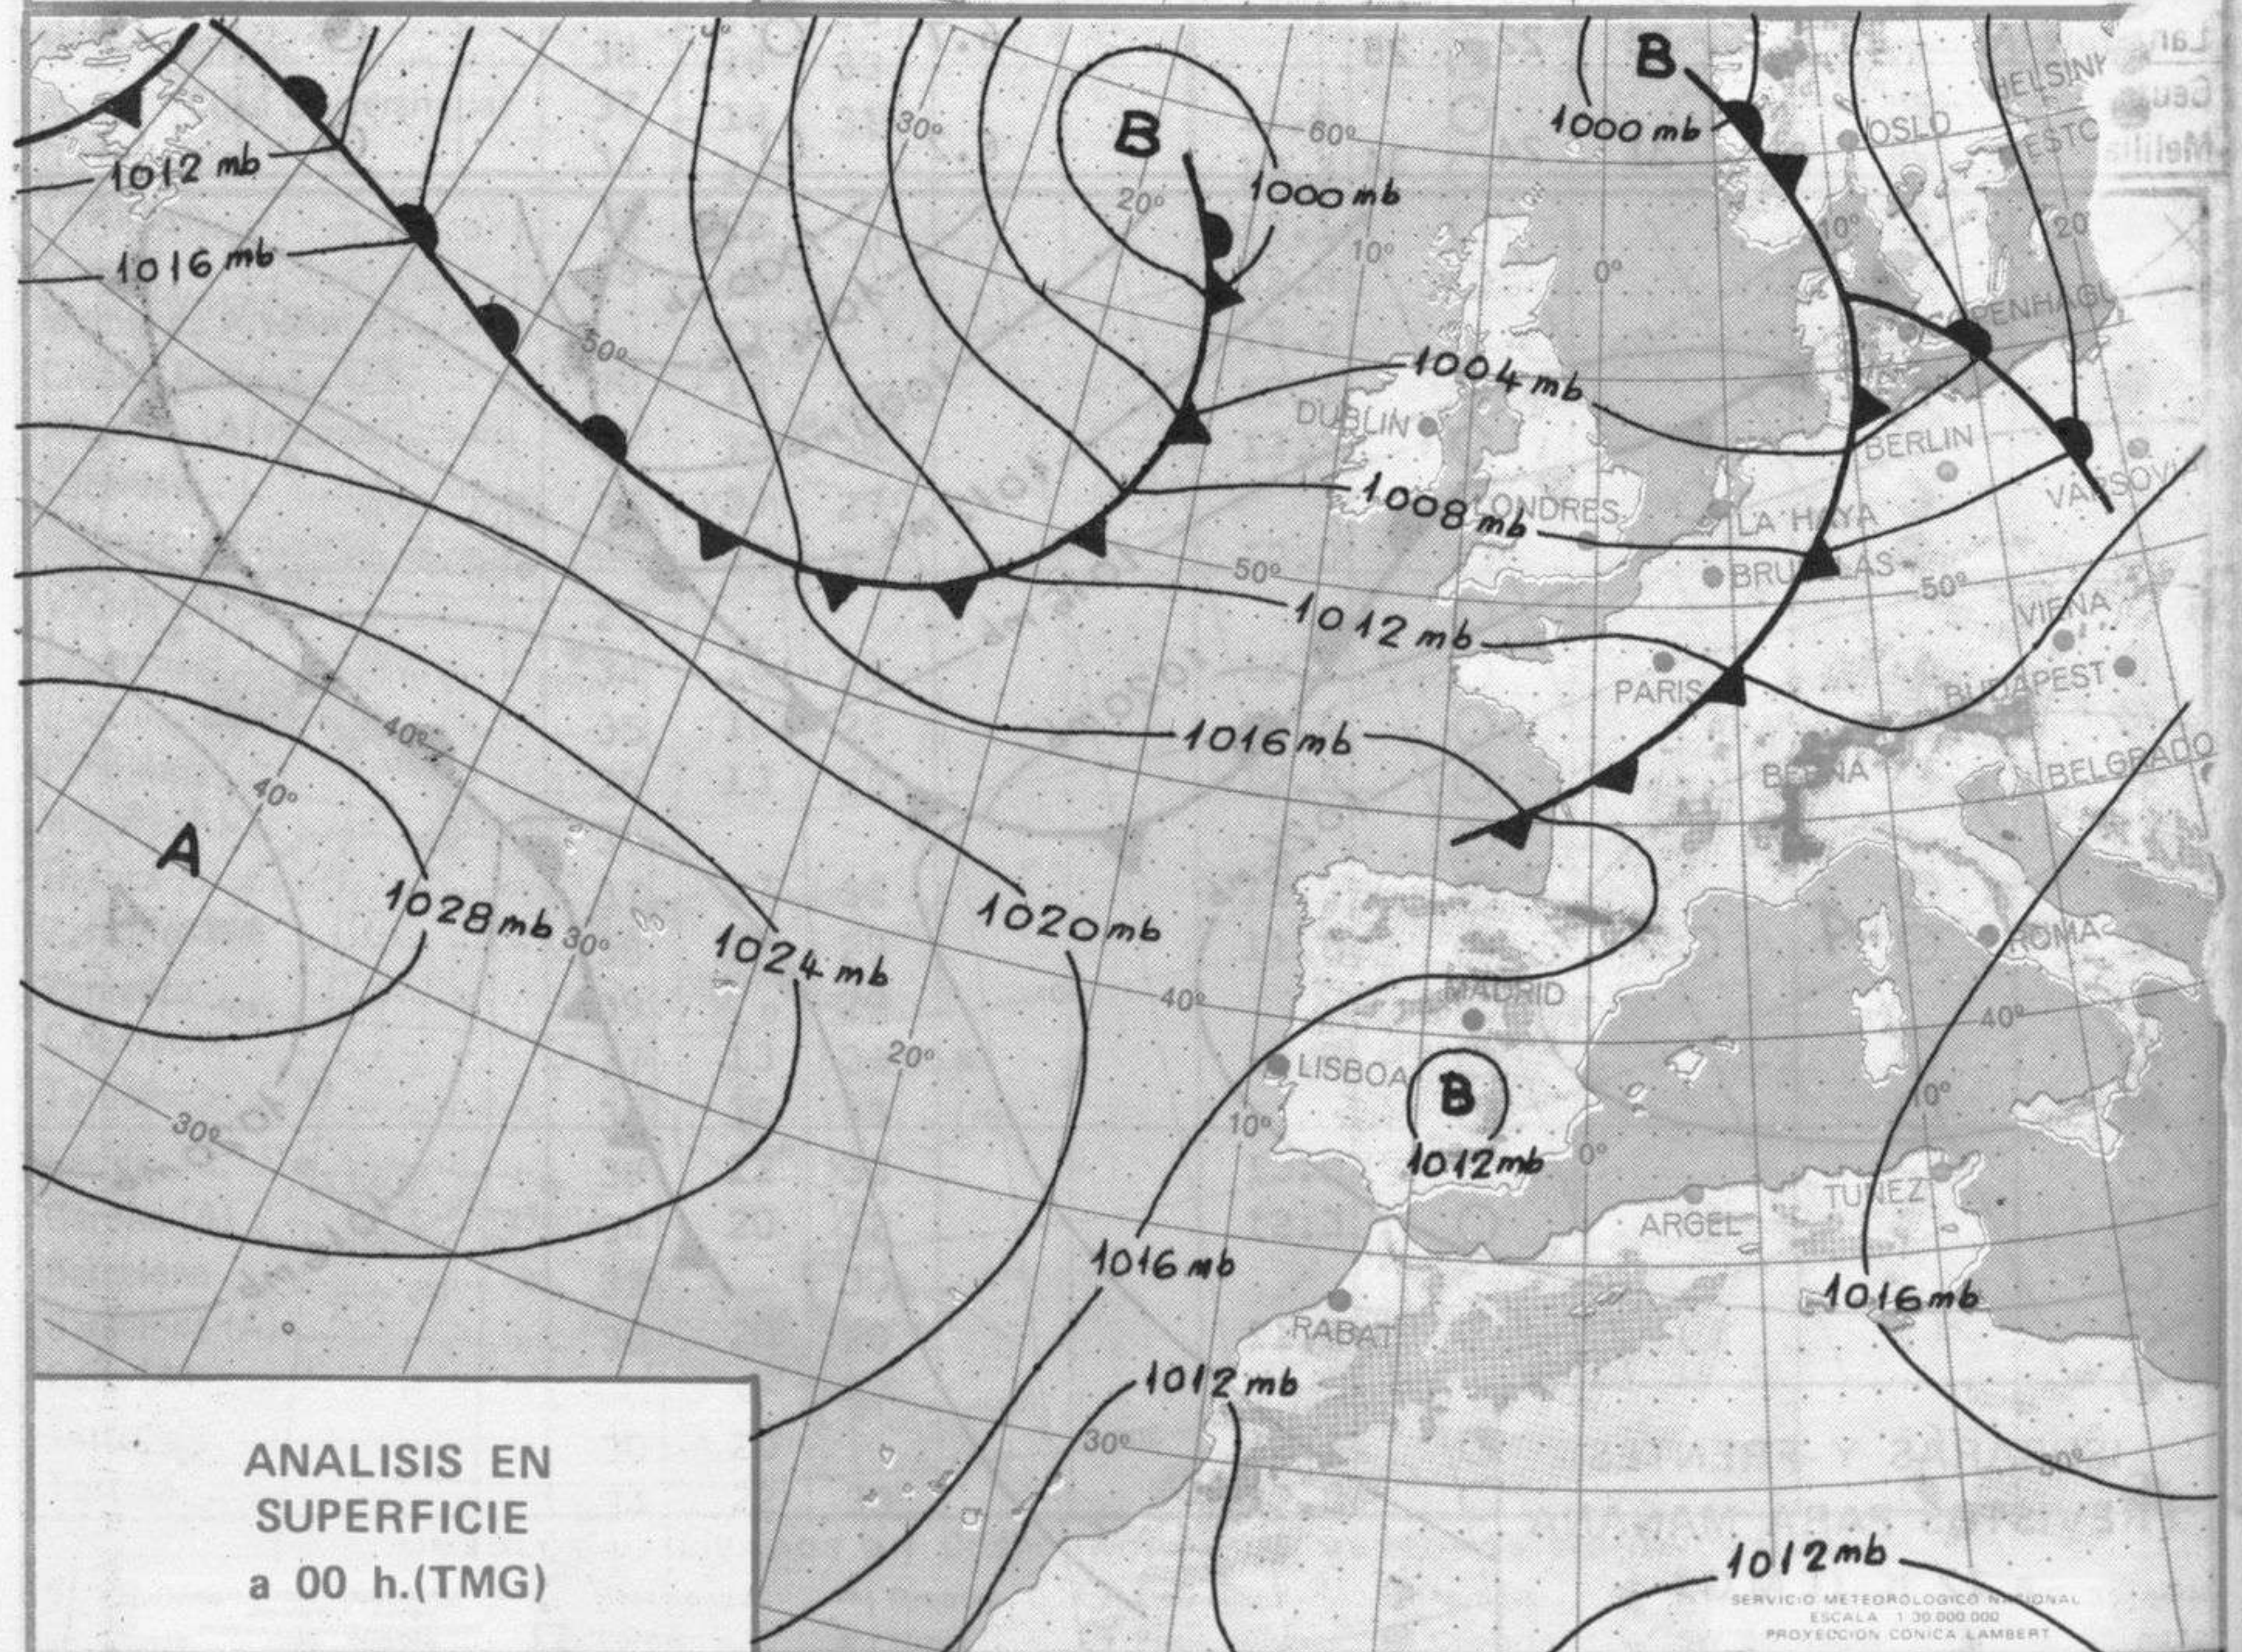

ANALISIS EN SUPERFICIE a 00 h.(TMG)

SERVICIO METEOROLOGICO NACIONAL
ESCALA 1:30.000.000
PROYECCION CONICA LAMBERT