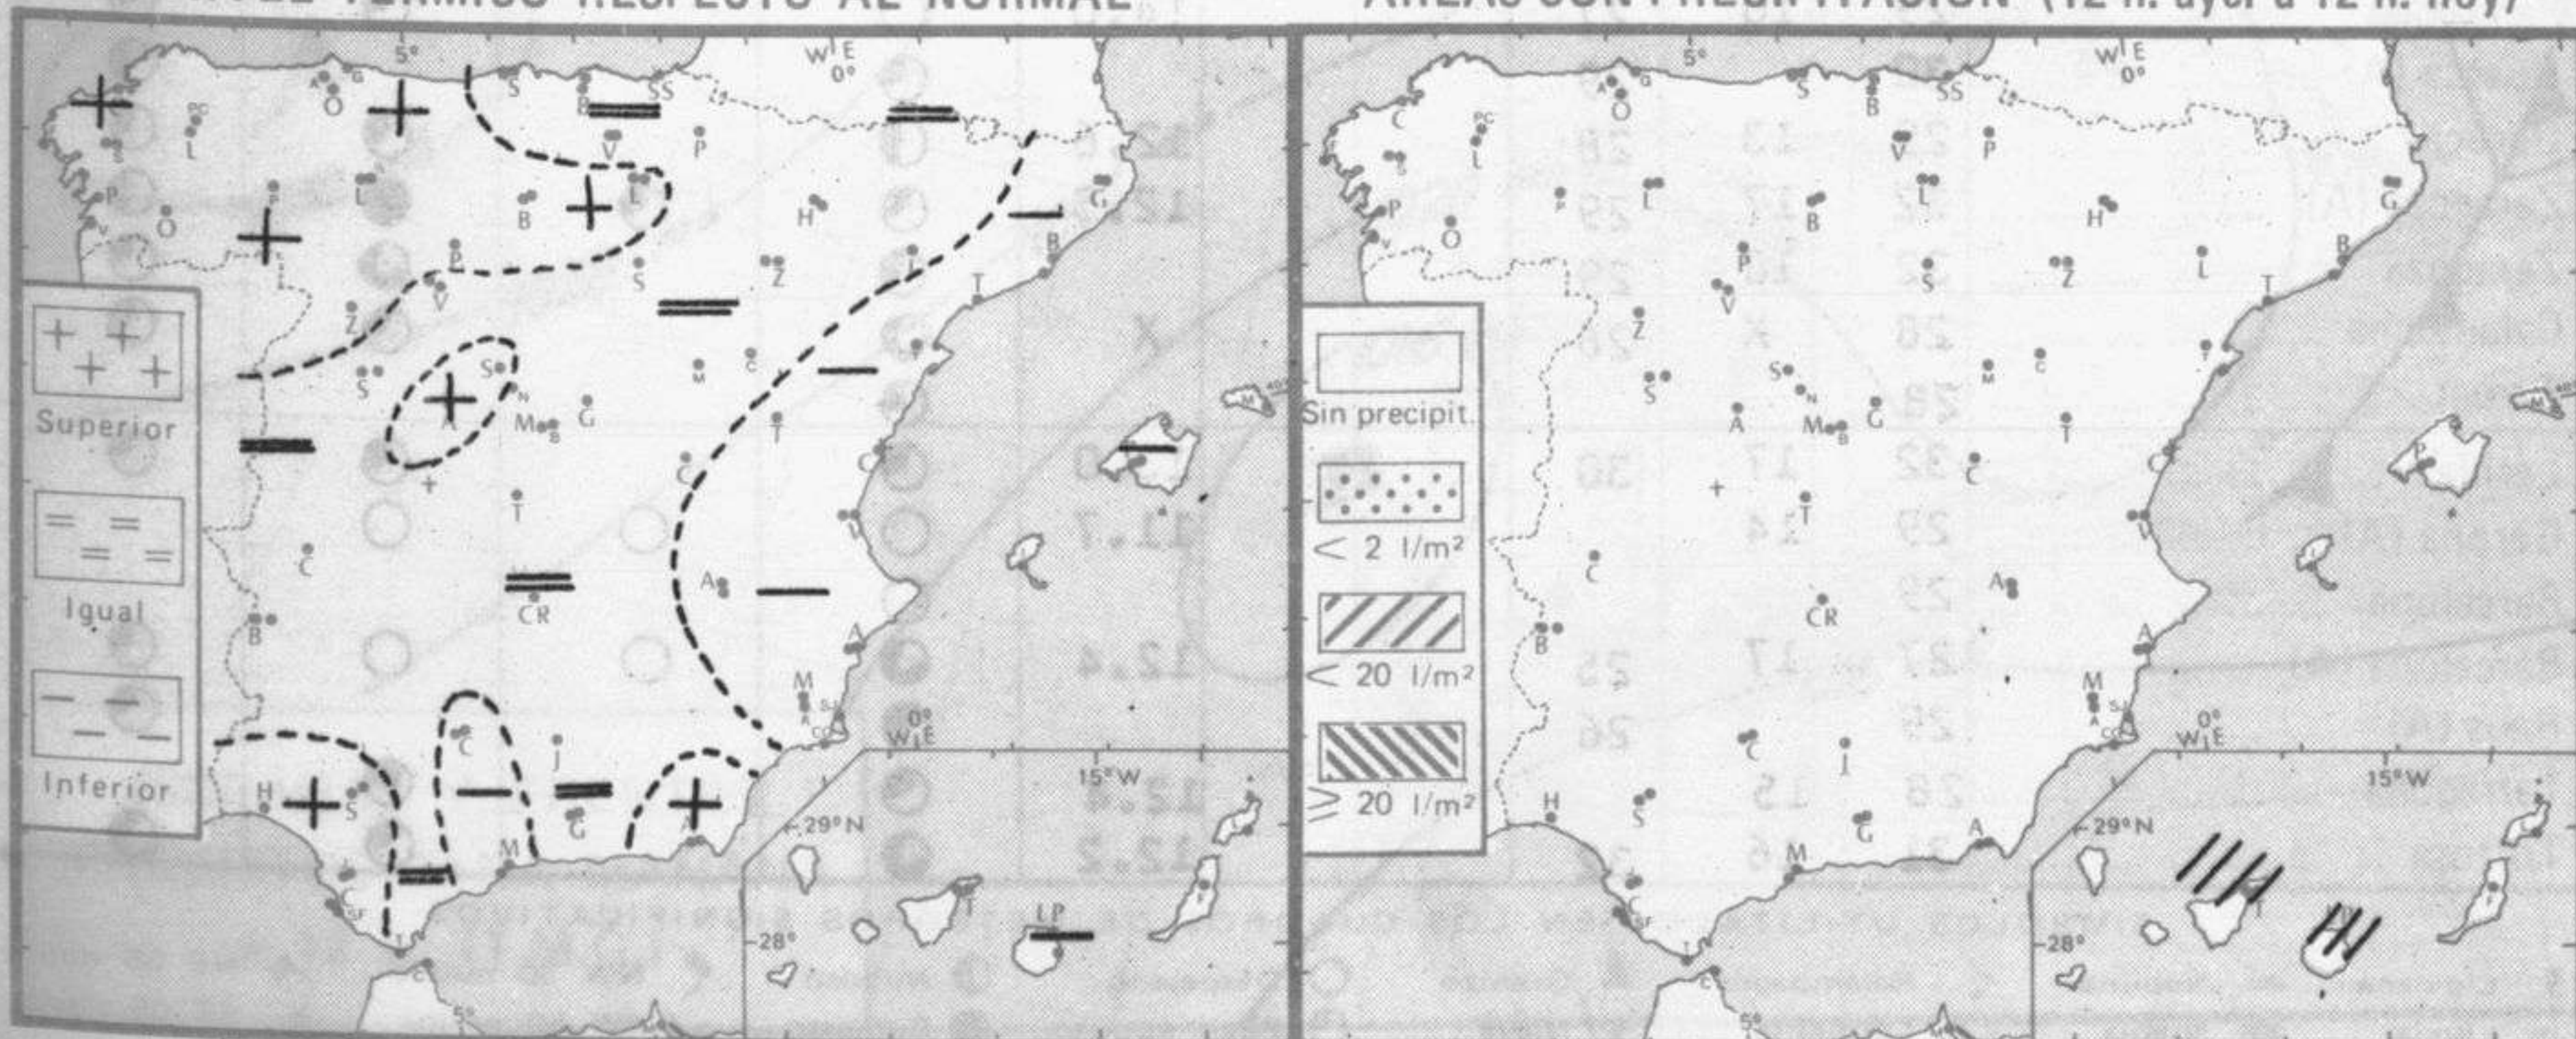

Vientos fuertes: Han soplado fuertes del este en el Estrecho.

Temperaturas destacables: Las máximas de ayer han oscilado entre los 23º de San Sebastián y los 36º de Sevilla (Tablada) y alrededor de los 24º en Canarias. Las mínimas de hoy se registraron desde los 9º de Vitoria y los 23º de Almería y alrededor de los 18º en capitales canarias.

PRONOSTICO PARA MAÑANA:

En Andalucía occidental, Extremadura y Castilla la Nueva, nubosidad de evolución diurna con algunas tormentas locales. Nieblas y neblinas matinales en el Cantábrico. Poco nuboso o despejado en las demás regiones.

9 y 10

TENDENCIA PARA LOS DIAS .....

Día 9: Continuará con análogas características.

Día 10: Poco nuboso o despejado en todas las regiones con algunas nieblas matinales en el Cantábrico.

NIVEL TERMICO RESPECTO AL NORMAL

AREAS CON PRECIPITACION (12 h. ayer a 12 h. hoy)