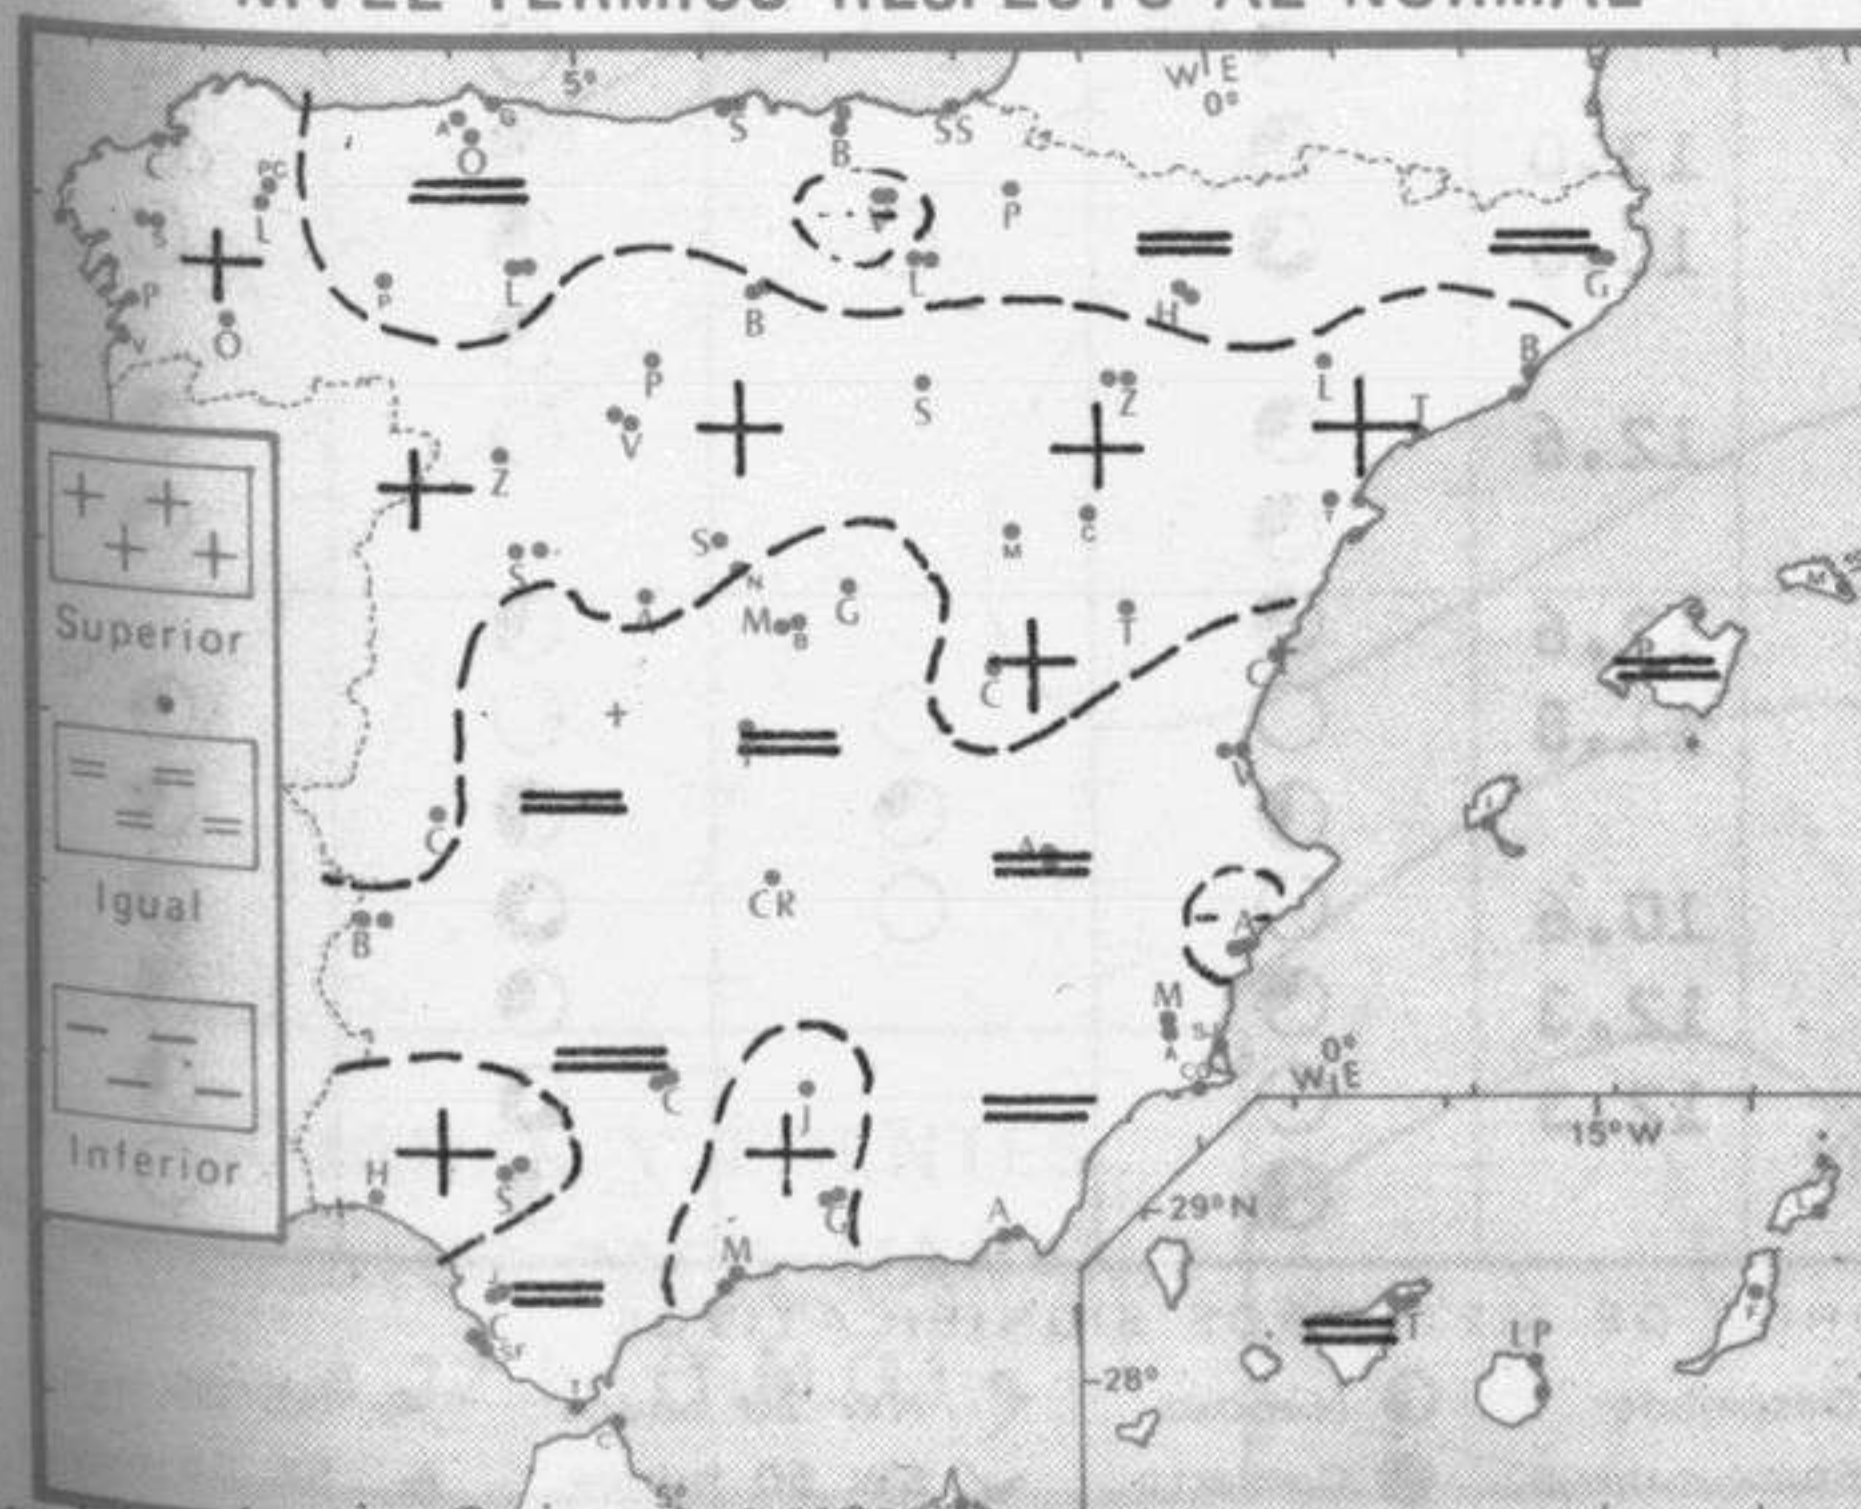

MADRID, SABADO 12 de MAYO de 1979 Núm. 132

Sec. de Publicaciones del Instituto Nacional de Meteorología, Ciudad Universitaria, Apartado de Correos 285, Madrid (España)
Teléf.: *(341) (91) 244 35 00 - Fonometeo Madrid (información local zona Centro): 094 - Fonometeo España: (91) 232 69 40

TIEMPO PASADO (de 12 horas de ayer a 12 horas, T.M.G., de hoy):

Nubosidad y precipitaciones: Ayer durante el día, el cielo estuvo casi despejado en toda España. En la noche de hoy continuó despejado en toda España, con nieblas en Galicia y Cantábrico, que persistían durante la mañana.

Vientos fuertes: Ayer se registraron del este en el Estrecho y continúan actualmente.

Temperaturas destacables: Las máximas de ayer oscilaron entre los 19º de Santander y San Sebastián y los 32º de Sevilla y Córdoba y alrededor de 25º en Canarias. Las mínimas de hoy se registraron desde los 6º de Vitoria y Palma de Mallorca hasta los 17º de Cáceres y alrededor de los 18º en capitales canarias.

PRONOSTICO PARA MAÑANA:

Intervalos nubosos en Menorca. Cielos despejados en el resto de España. Ligero aumento de las temperaturas en la vertiente atlántica y más acusado en Canarias. Nieblas en Galicia, Cantábrico, cabeceras del Duero y Ebro. Viento fuerte del este en el Estrecho.

TENDENCIA PARA LOS DIAS .....14 y 15.....:

Cielo nuboso en Baleares al norte de las islas. Continuará sin variaciones en el resto.

NIVEL TERMICO RESPECTO AL NORMAL