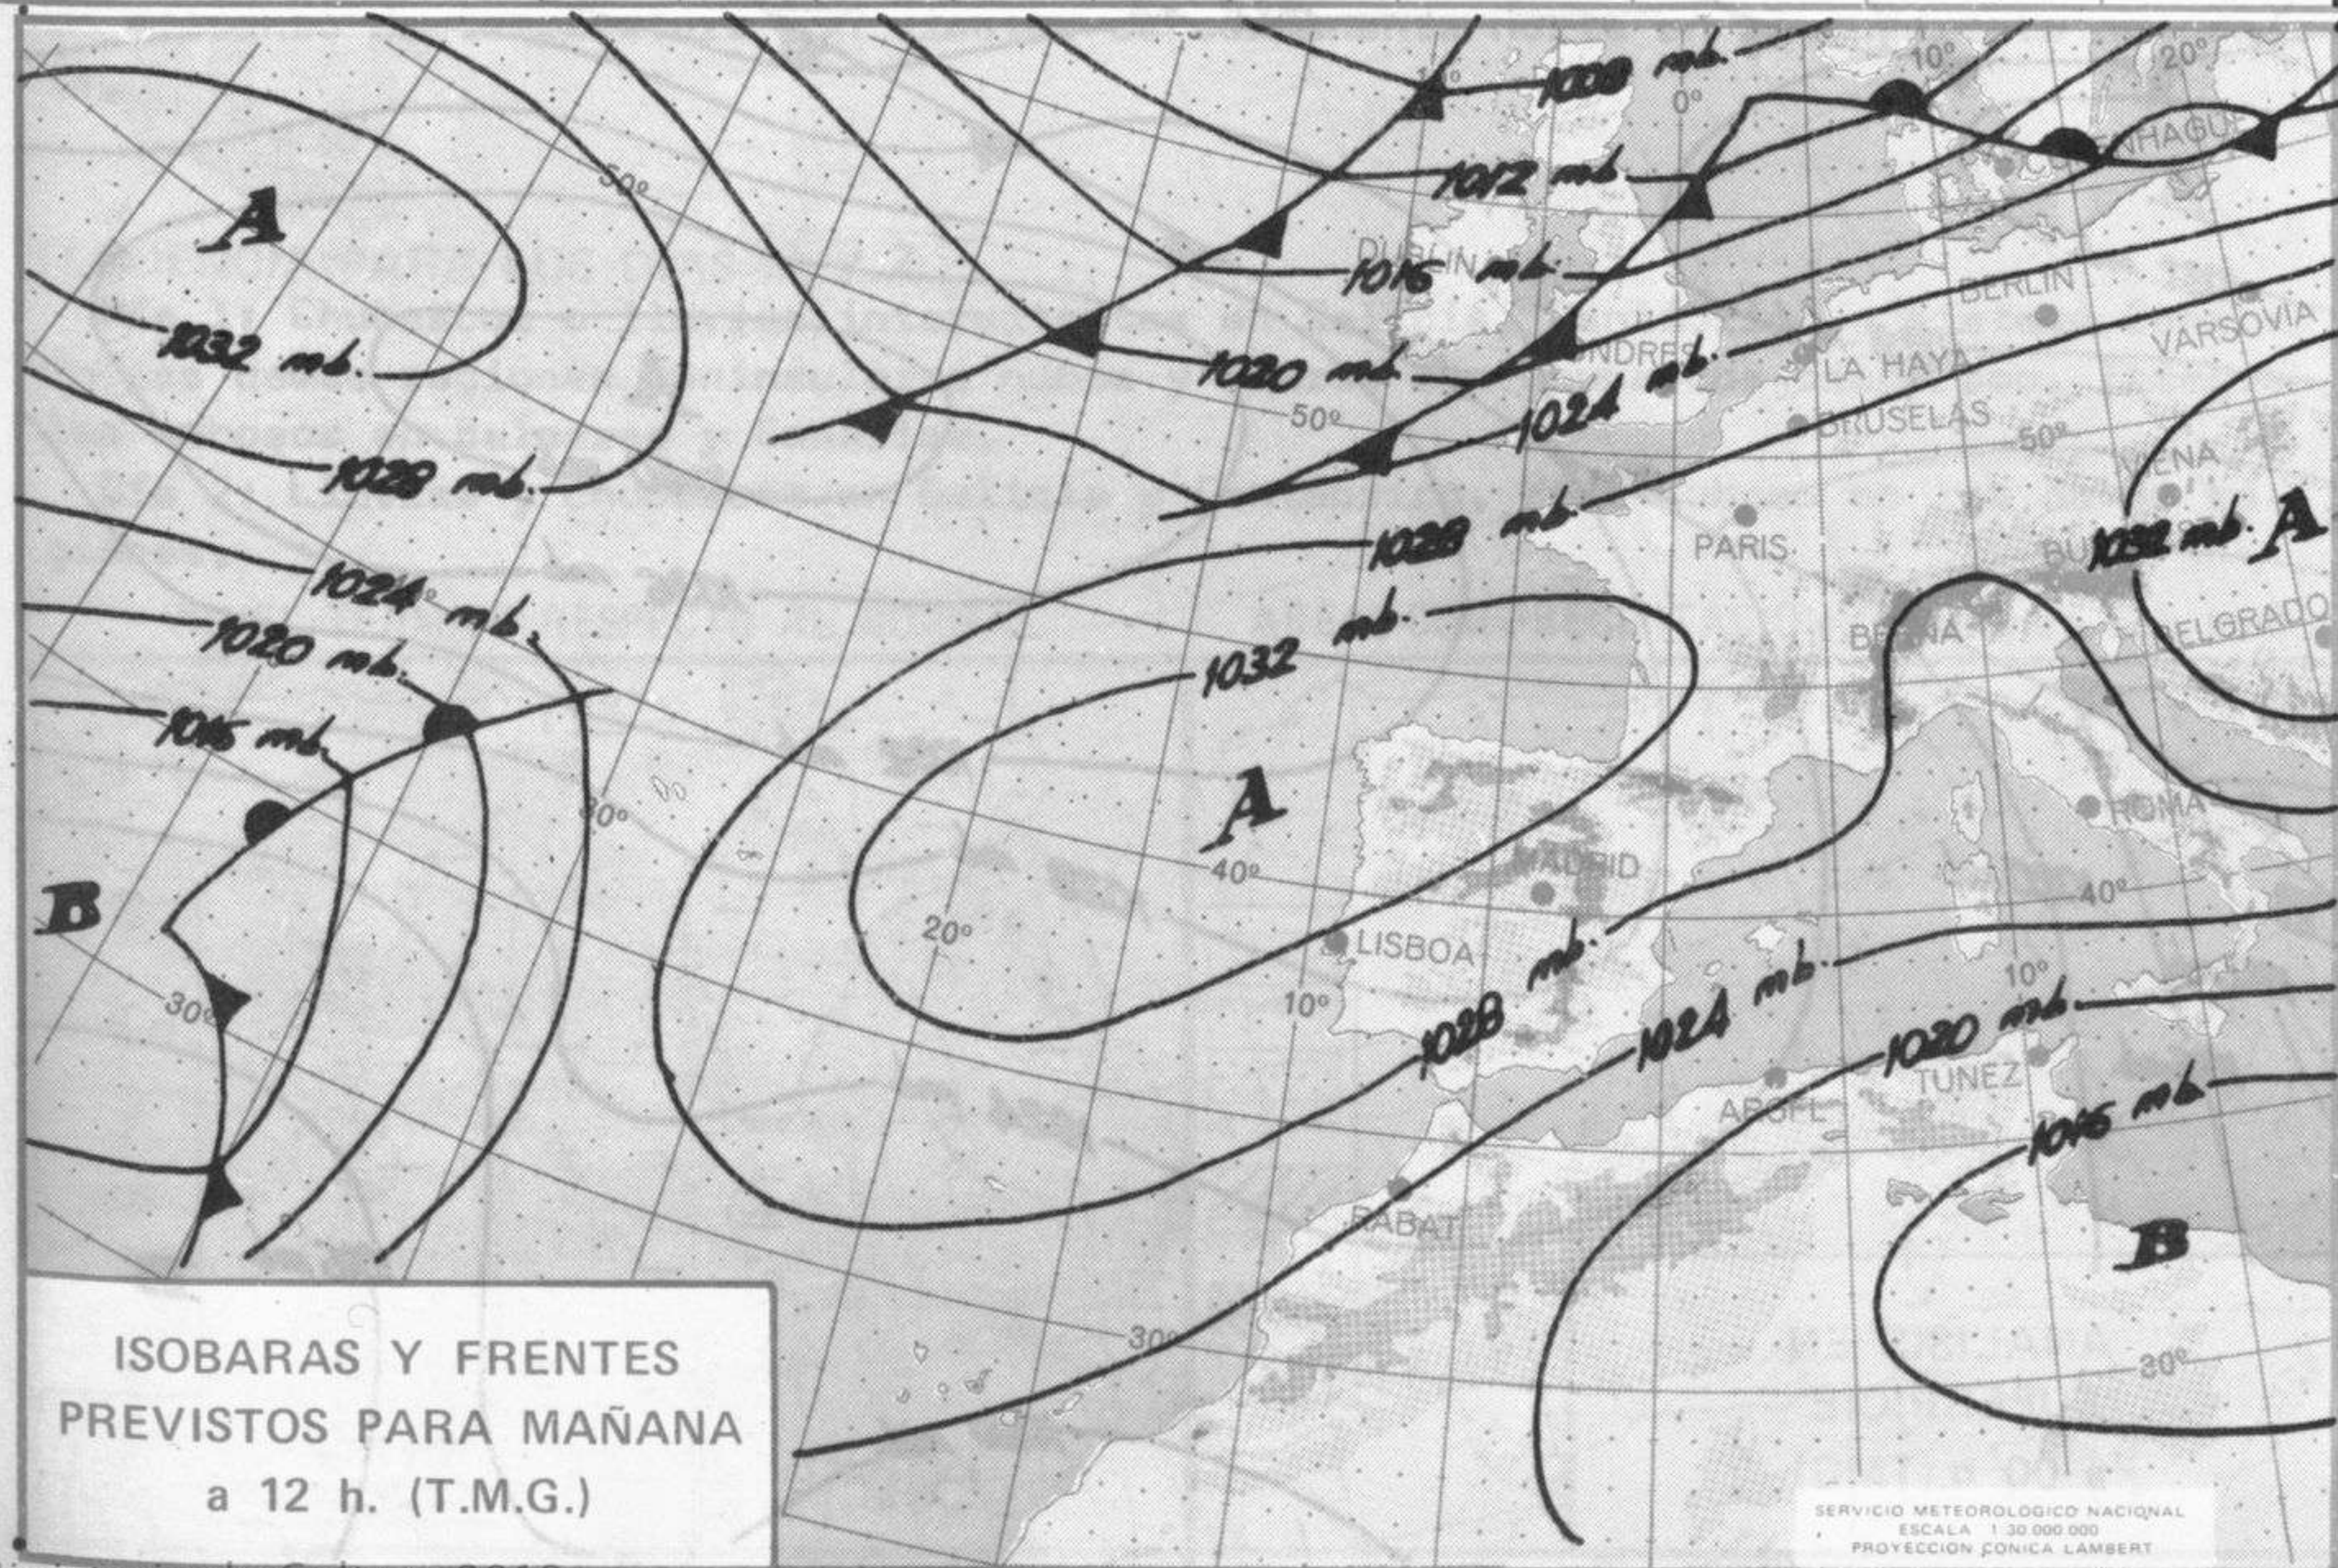

TOPOGRAFIA DE LA SUPERFICIE DE 500 mb. a 00 h. (T.M.G.)

Estaciones	Temperaturas (°C)			Precipitación (l/m²)		Horas de sol ayer	Meteoros significativos			
	Máxima de ayer	Mínima de hoy	12 horas de hoy	06 ayer a 06 hoy	Hoy 06-12		18 horas de ayer	00 horas de hoy	06 horas de hoy	12 horas de hoy
Castellón de la Plana	12	4	10		ip	9.7	☉		☉	☉
Valencia (A)	12	X	10			9.9	☉	☉	☉	☉
Valencia	13	5				9.9	☉		☉	☉
Alicante (A)	13	3	12			9.6	☉	☉	☉	☉
Alicante	14	2				9.7	☉		☉	☉
Murcia (A)	13	0	12			8.2	☉		☉	☉
Murcia	14	2	12			8.6	☉		☉	☉
Cartagena	13	4					☉		☉	☉
San Javier	12	4	11			8.9	☉		☉	☉
Sevilla (A)	14	1	11			10.4	☉	☉	☉	☉
Córdoba (A)	13	2	11			10.2	☉	☉	☉	☉
Jaén		1	9			10.0			☉	☉
Granada (A)	X	3	9			9.5	☉	☉	☉	☉
Huelva	14	3				10.7	☉		☉	☉
Jerez de la Frontera (A) ...	13	4	10		ip		☉	☉	☉	☉
Cádiz		X	8		ip	X	☉		☉	☉
San Fernando	13	6	9		ip	1.0	☉		☉	☉
Tarifa	14	10		ip		1.1	☉		☉	☉
Málaga (A)	15	10	13			8.1	☉	☉	☉	☉
Almería (A)	12	7	15	ip		1.2	☉	☉	☉	☉
Palma de Mallorca (A)	10	6	9	4	6	0.0	☉	☉	☉	☉
Mahón (A)	9	6	11	18	7	0.0	☉	☉	☉	☉
Ibiza (A)	12	8	8	ip	1	4.1	☉	☉	☉	☉
Santa Cruz de Tenerife (A)...	18	10	13			10.3	☉	☉	☉	☉
Santa Cruz de Tenerife	21	12	18			10.2	☉		☉	☉
Las Palmas (A)	21	15	17			10.1	☉	☉	☉	☉
Fuerteventura (A)	20	15	18			10.3	☉		☉	☉
Lanzarote (A)	21	13	18			9.6	☉		☉	☉
Ceuta		10				10.0			☉	☉
Melilla	15	7	13			9.2	☉		☉	☉