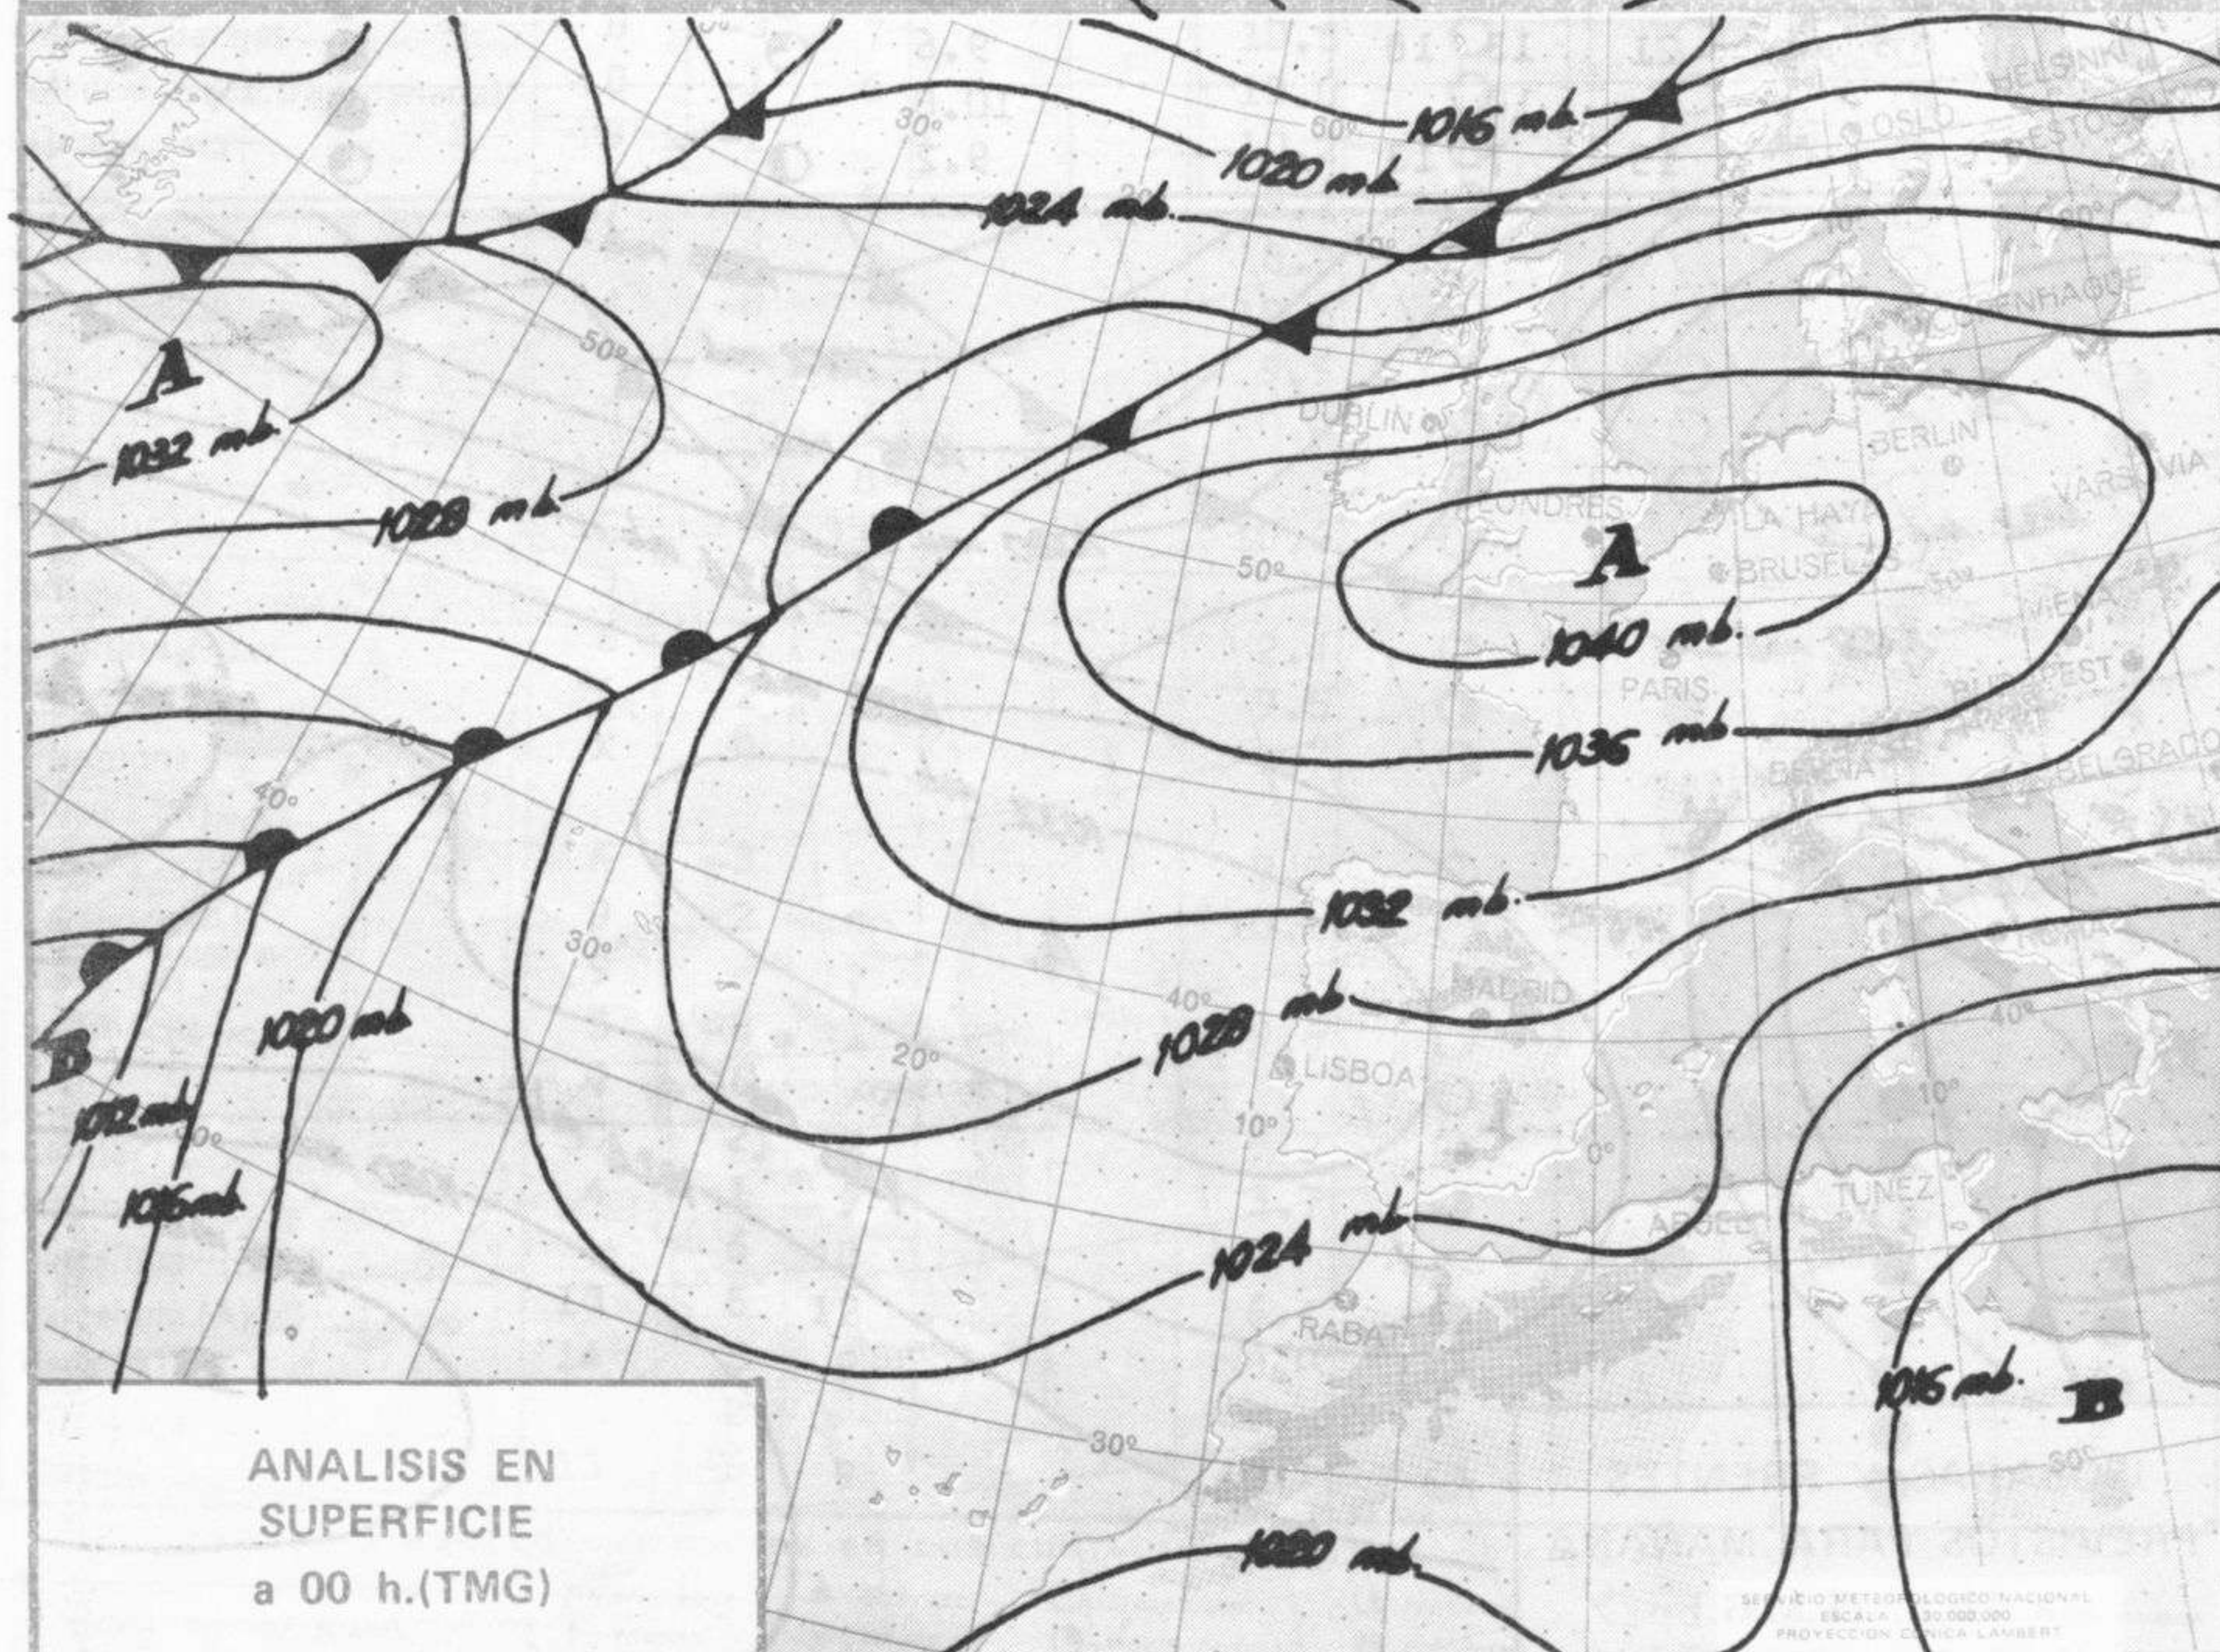

ANALISIS EN SUPERFICIE a 00 h.(TMG)

SERVICIO METEOROLOGICO NACIONAL ESCALA 1:30.000.000 PROYECCION CONICA LAMBERT