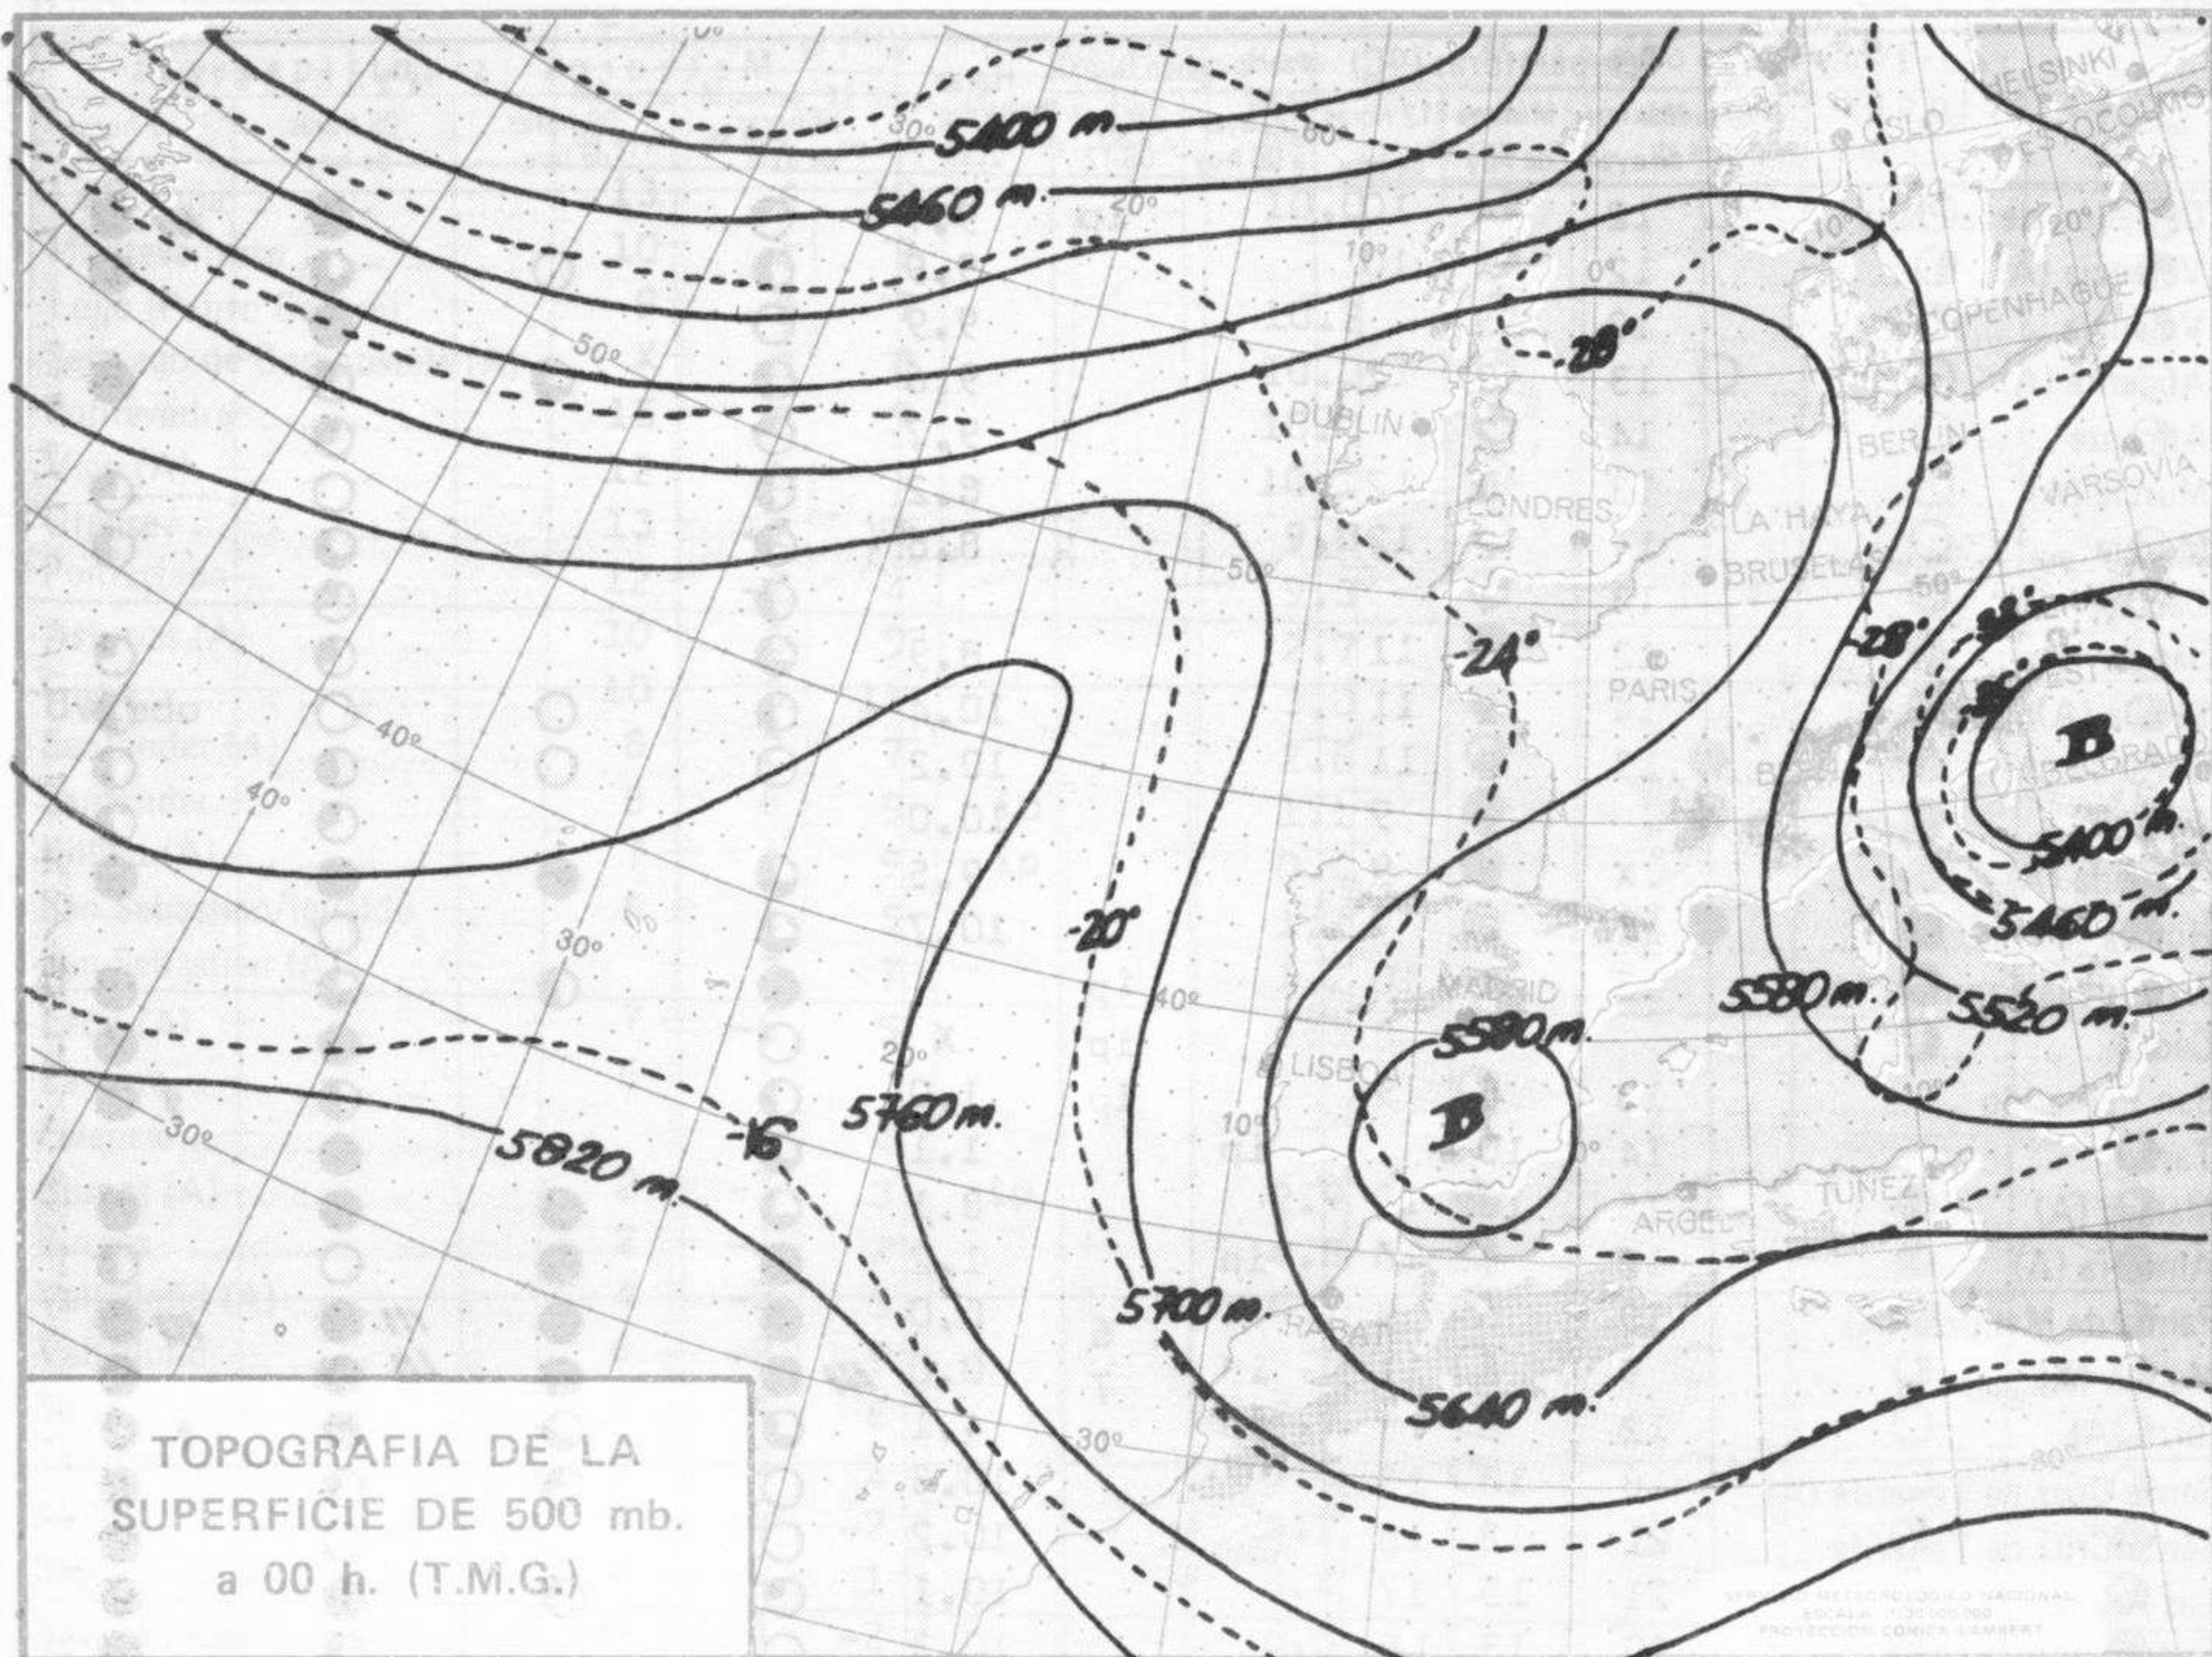

SERVICIO METEOROLOGICO NACIONAL ESCALA 1:30.000.000 PROYECCION CONICA LAMBERT