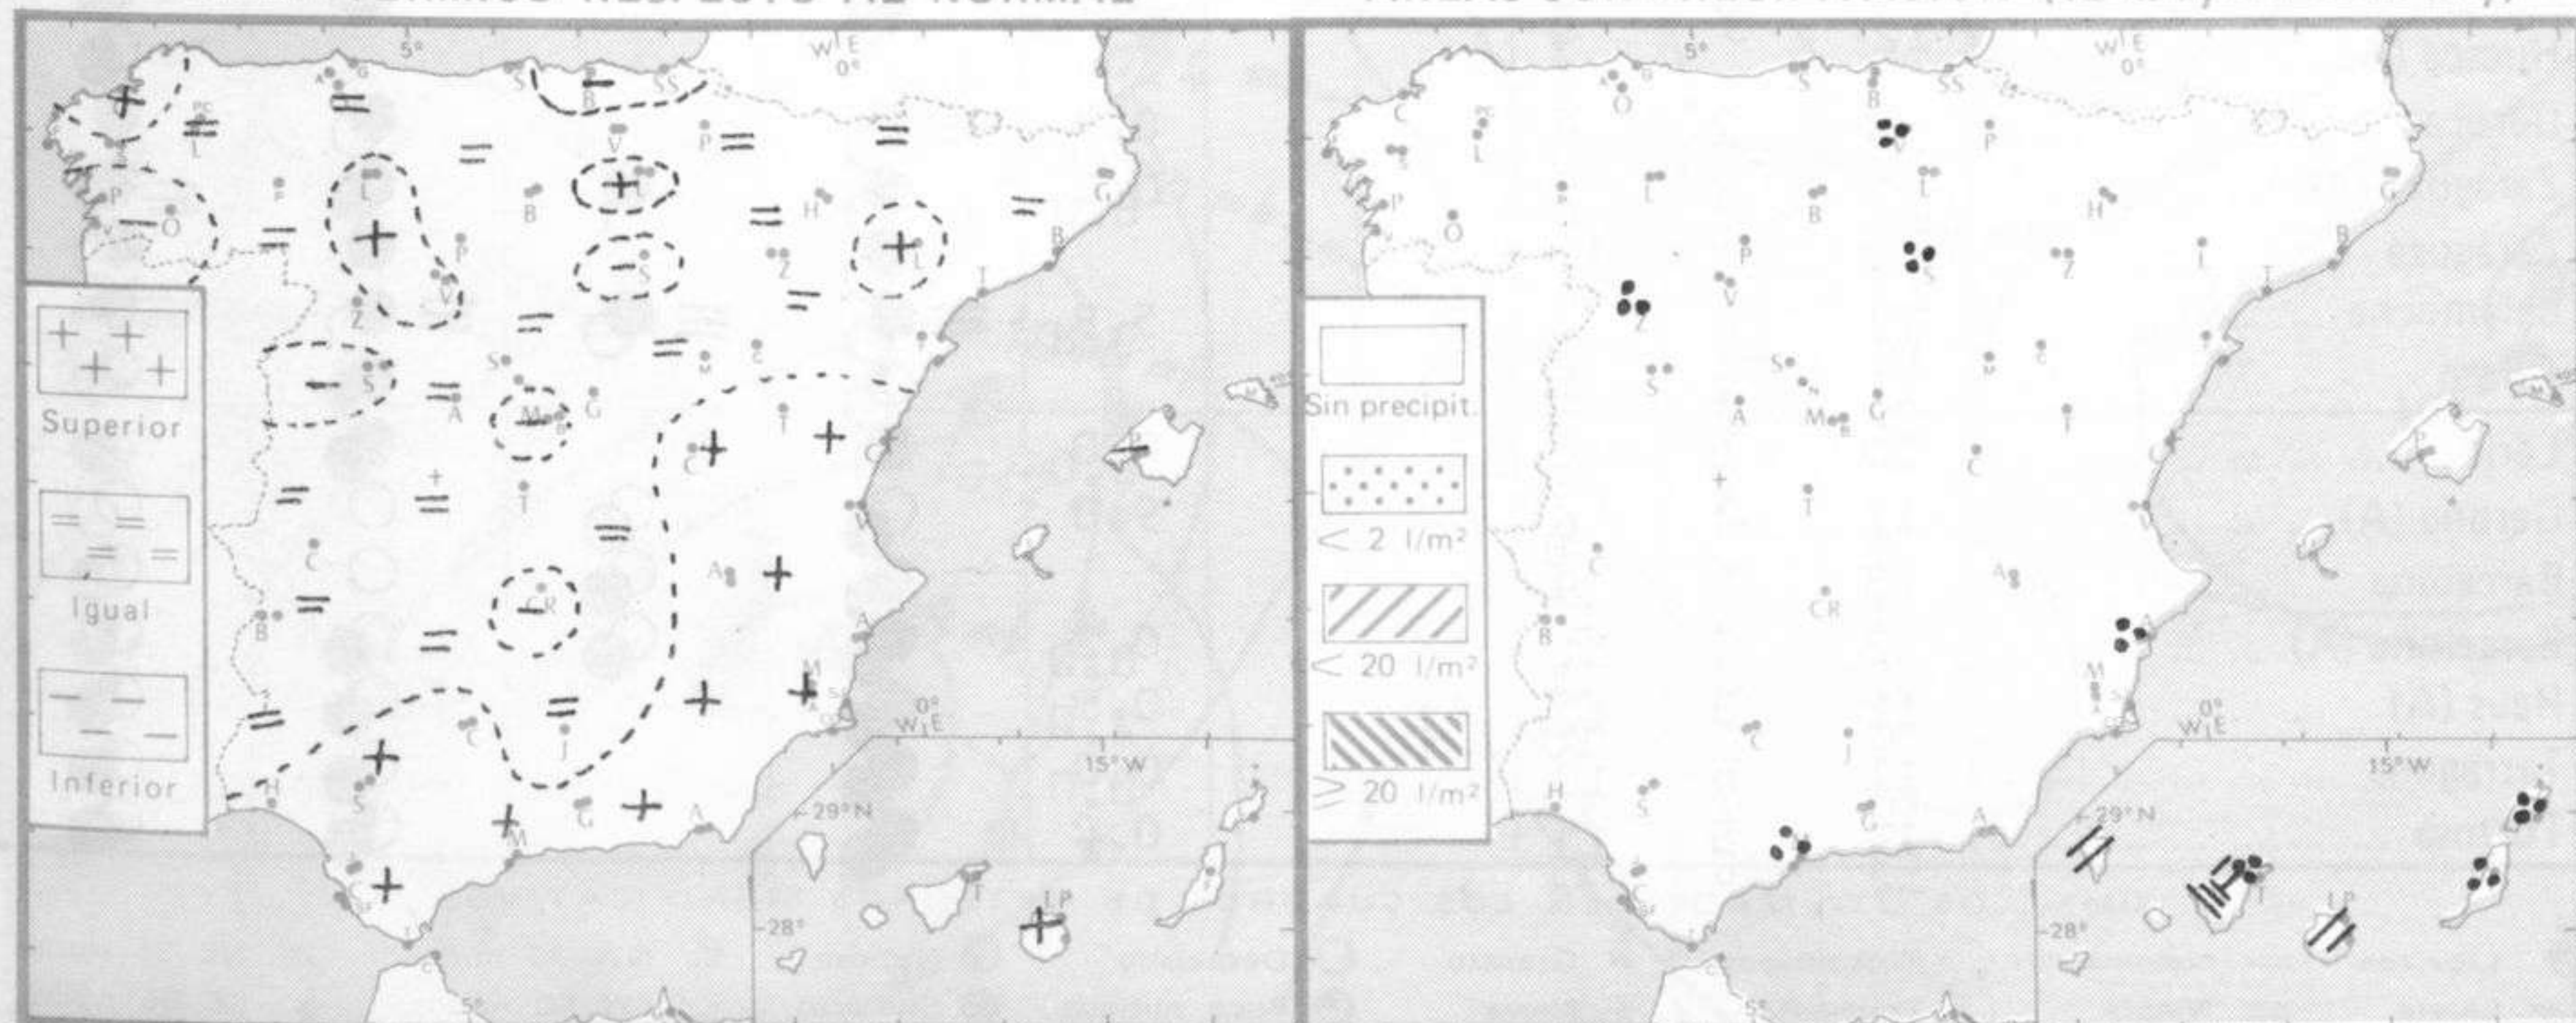

Vientos fuertes: Rachas de viento fuerte de componente sur en Canarias y de levante en el Estrecho.

Temperaturas destacables: Los valores medios han sido superiores a los normales en Andalucía, Levante, Canarias y puntos aislados de la mitad norte de la Península y similares o ligeramente inferiores en el norte de España con máximas de ayer entre 20º en Coruña y 5º en Soria y Zamora y las mínimas de hoy entre 14º en Málaga y 4º bajo cero en Gerona

PRONOSTICO PARA MAÑANA:

En la región del Estrecho nuboso con alguna precipitación débil. En Canarias nubosidad variable con algunos chubascos preferentemente al sur de las islas y en las más occidentales. En la vertiente Atlántica, Cantábrico y Ebro nubes bajas o nieblas matinales. Poco nuboso en las demás regiones.

TENDENCIA PARA LOS DIAS 10 y 19.

Día 13: En el Cantábrico y Galicia nuboso con chubascos que se extenderán a las cabeceras del Ebro y Duero. Nuboso en el tercio sur de la Península. Chubascos en Canarias. Algo nuboso en las demás regiones. **Día 19:** Precipitaciones en la mitad norte de la Península y posteriormente Andalucía occidental. Las precipitaciones serán de nieve en alturas superiores a los 700 m.

NIVEL TERMICO RESPECTO AL NORMAL

AREAS CON PRECIPITACION (12 h. ayer a 12 h. hoy)