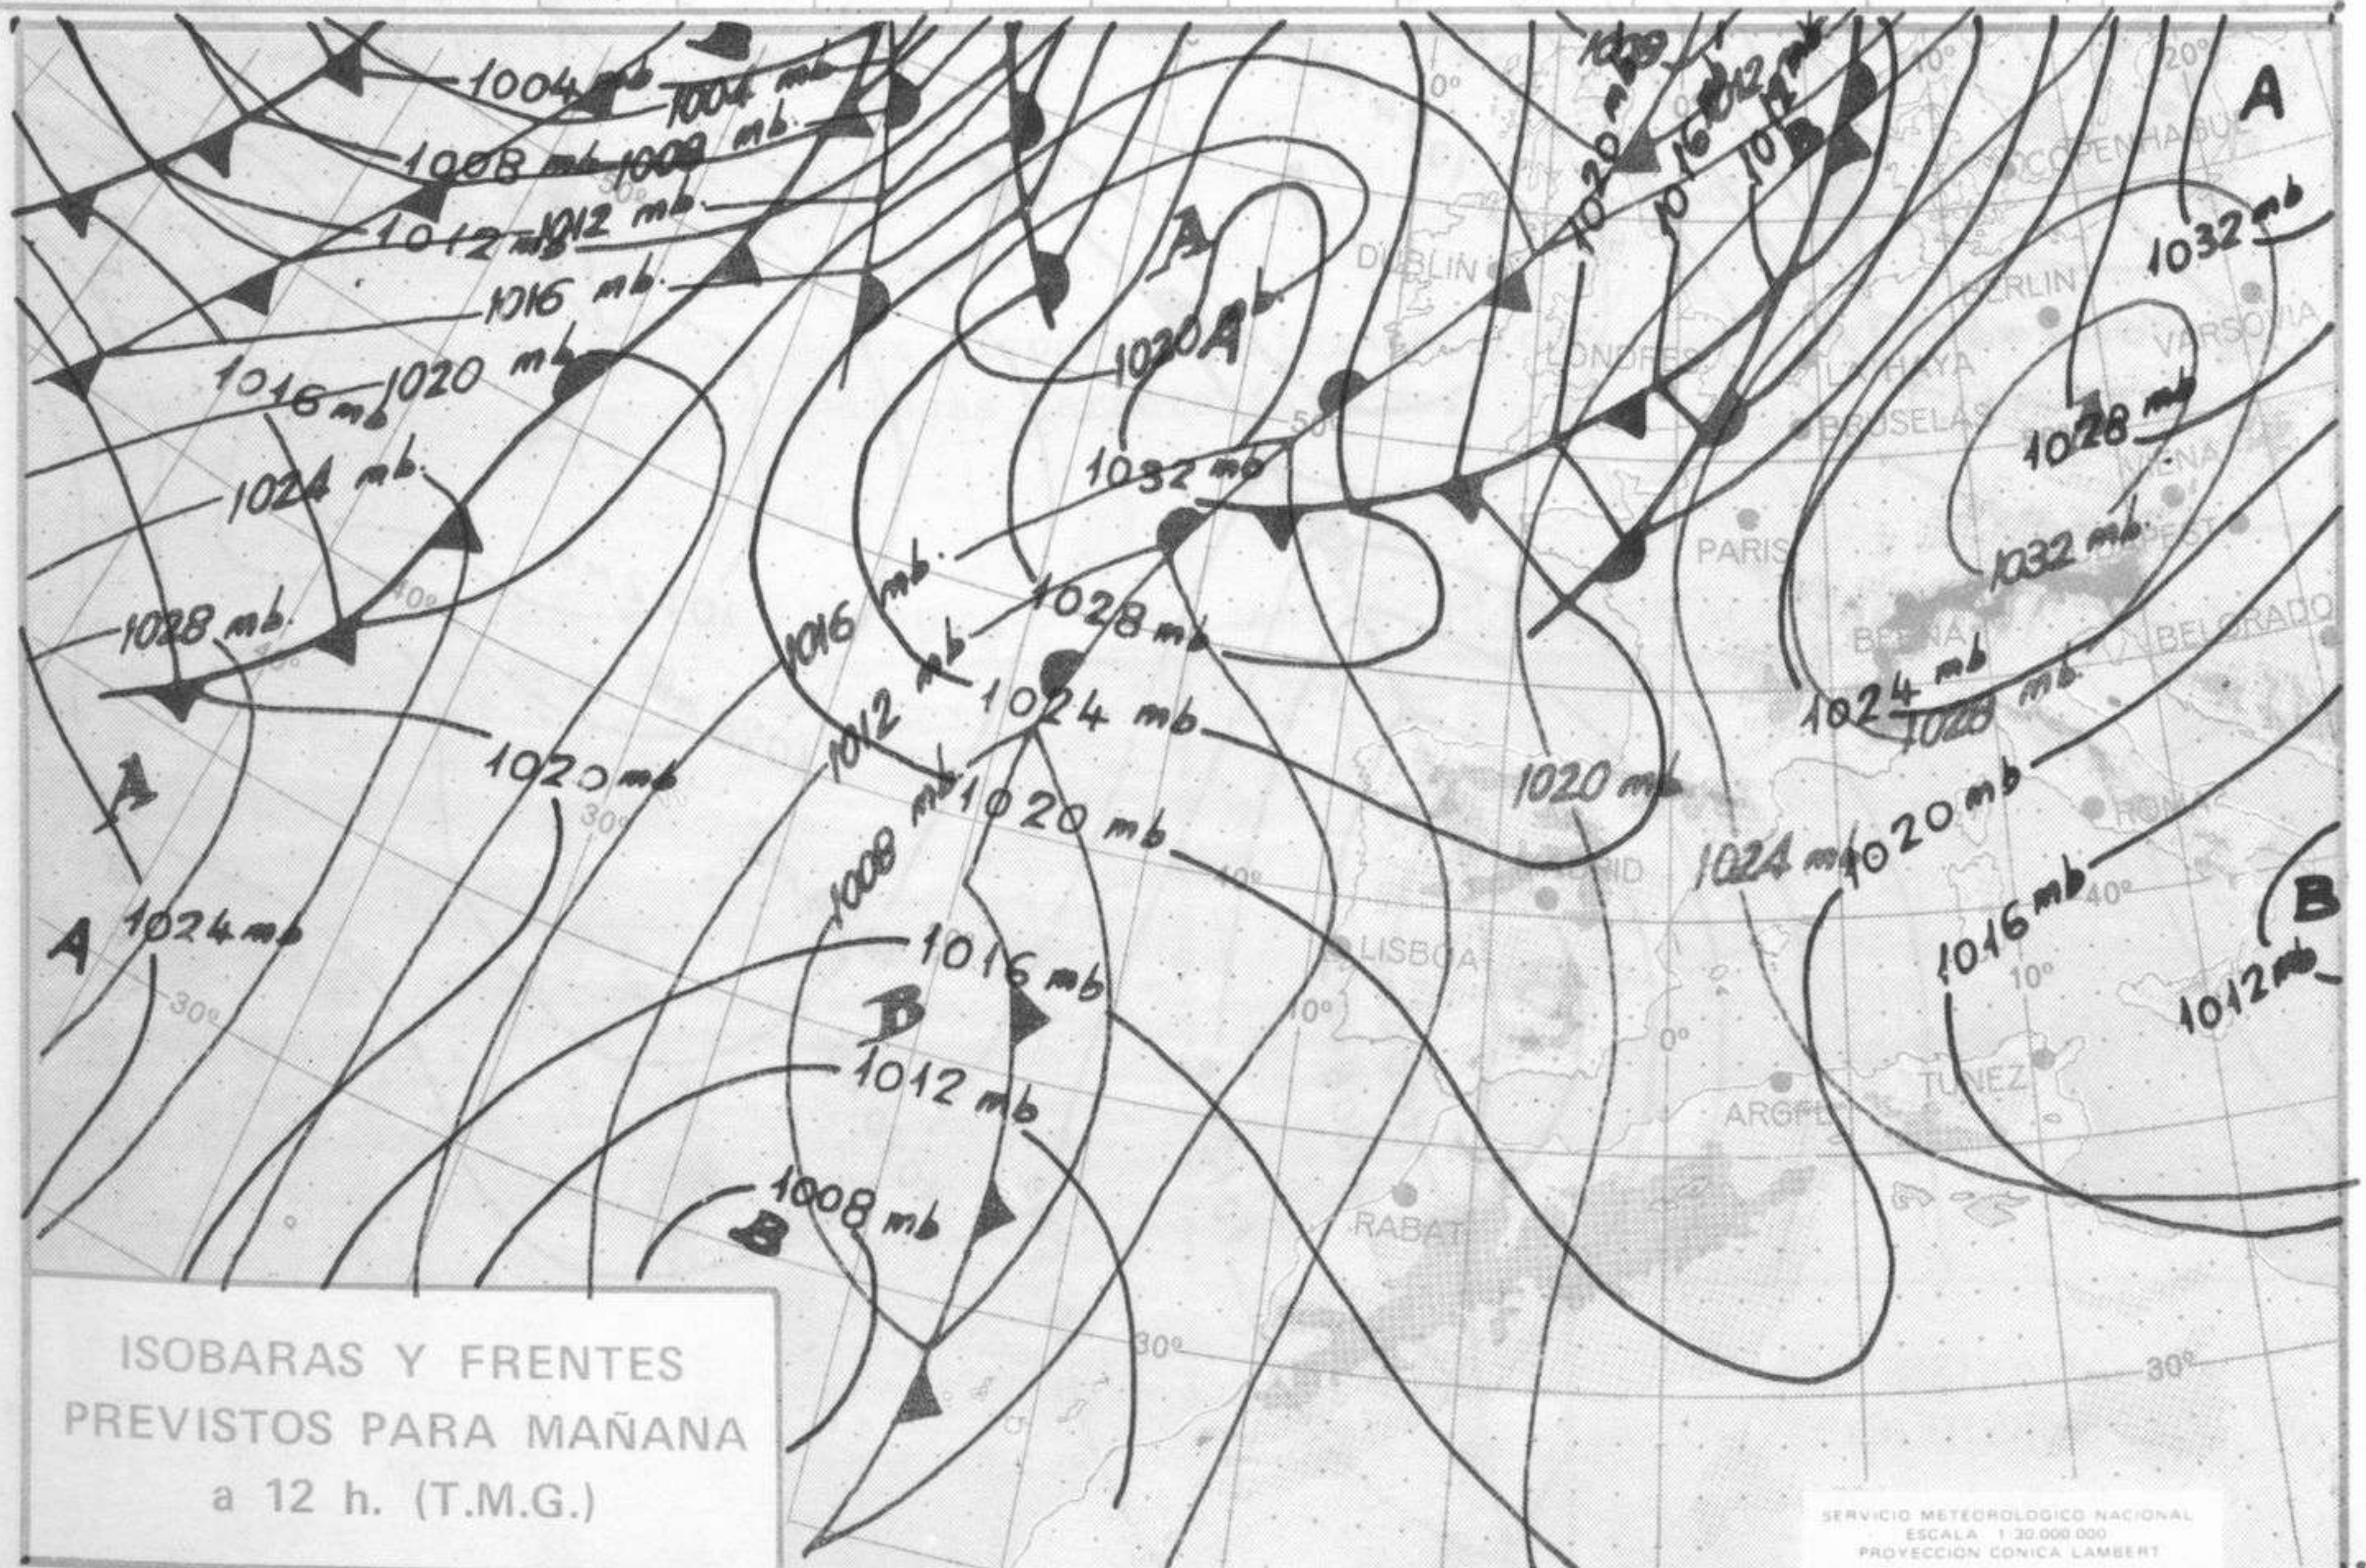

Estaciones	Temperaturas (°C)			Precipitación (l/m²)		Horas de sol ayer	Meteoros significativos			
	Máxima de ayer	Mínima de hoy	12 horas de hoy	06 ayer a 06 hoy	Hoy 06-12		18 horas de ayer	00 horas de hoy	06 horas de hoy	12 horas de hoy
Castellón de la Plana ...	15	7	11			3.6	●		●	●
Valencia (A) ...	14	10	12	ip		0.15	●	●	●	●
Valencia ...	13	11	13	ip		3.9	●		●	●
Alicante (A) ...	14	10	13	ip	ip	0.0	●	●	●	●
Alicante ...	15	11	13	ip		0.1	●		●	●
Murcia (A) ...	15	9	12			1.53	●		●	●
Murcia ...	15	10	12			1.70	●		●	●
Cartagena ...	13	9	12				●		●	●
San Javier ...	15	8	12			3.5	●	●	●	●
Sevilla (A) ...	21	8	14			6.3	○	○	○	○
Córdoba (A) ...	17	5	12			5.2	○	○	○	○
Jaén ...	15	5	13			7.0	○		○	○
Granada (A) ...	16	4	12			5.4	○	○	○	○
Huelva ...	19	10	15	ip		7.2	○	○	○	○
Jerez de la Frontera (A) ...	18	9	17				○	○	○	○
Cádiz ...										
San Fernando ...	18	13				7.8.0	○	○	○	○
Tarifa ...	16	14				4.2.2	○	○	○	○
Málaga (A) ...	13	14	16	ip		3.8.9	○	○	○	○
Almería (A) ...	19	10	15			8.7x	○	○	○	○
Palma de Mallorca (A) ...	14	2	13			2.8.0	○	○	○	○
Mahón (A) ...	11	3	10			8.5.3	○	○	○	○
Ibiza (A) ...	16	7	14			4.0x	○	○	○	○
Santa Cruz de Tenerife (A) ...	15	12	13	7	5	4.2	○	○	○	○
Santa Cruz de Tenerife ...	20		18		1		○	○	○	○
Las Palmas (A) ...	21	16	20	14	ip	1.8	○	○	○	○
Fuerteventura (A) ...	23	14	18	ip	ip	0.0	○	○	○	○
Lanzarote (A) ...	22	14	19	2	ip	0.2	○	○	○	○
Ceuta ...	16	10				0.3	○	○	○	○
Melilla ...	17	12	16	ip	ip	1.6.7	○	○	○	○