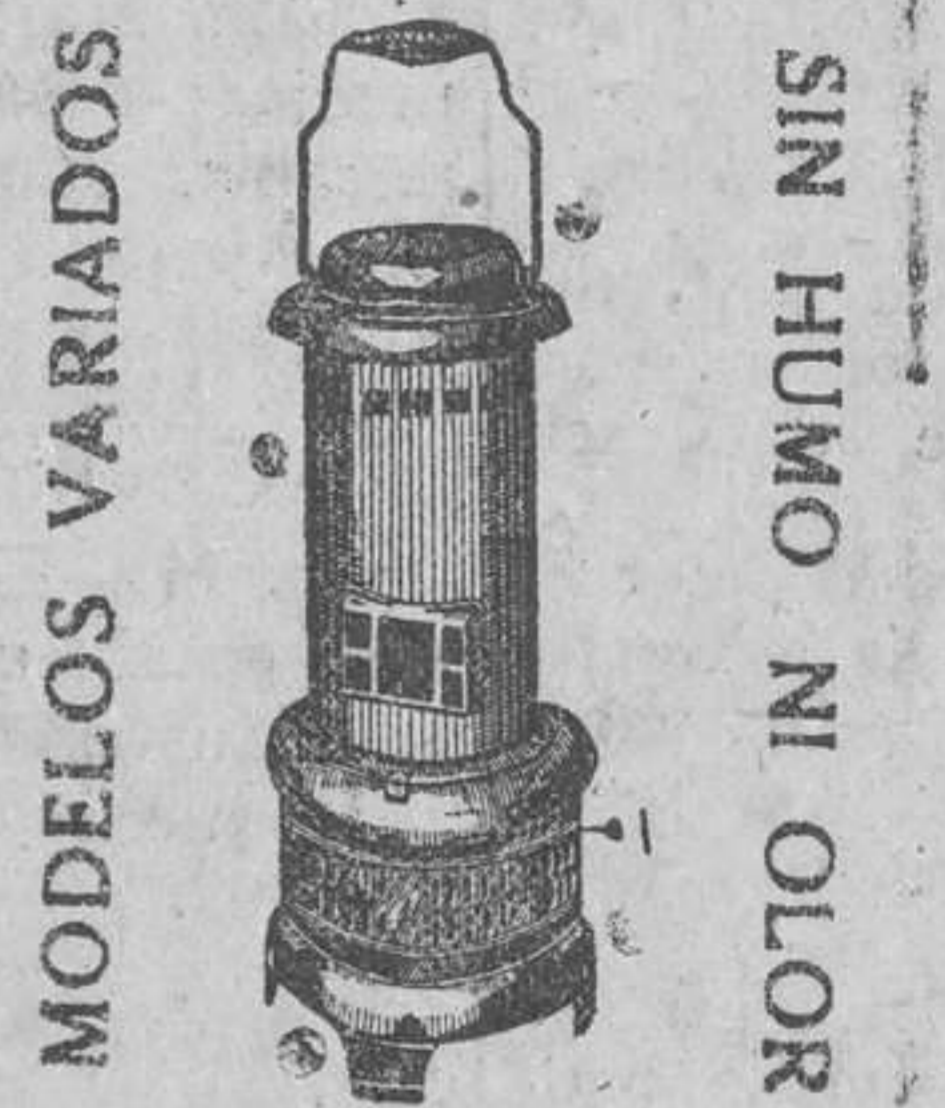

MODELOS VARIADOS SIN HUMO NI OLOR Estufas a petróleo desde 25 pesetas Ferreteria ERNESTO FERRER, S. A. Barcas, 2

Almacén de Pañería y Forrería

Corte gabán caballero, superior calidad, con todos los forros, 50 pts.

EDUARDO MALLENT

Unico almacén en Valencia dedicado exclusivamente a la venta de paños y forros Gran surtido para la presente temporada en artículos del país y extranjeros

PEREZ PUJOL, 10 (antiguo local de la casa Tortosa)

Corte traje estambre, gran novedad, con todos los forros necesarios, 50 pesetas

LA MARAVILLA CURATIVA... de los granos, tumores, abcesos malignos, etc., es el

"Ungüento Universal"

Hace innecesaria la intervención quirúrgica SOLICITELO EN FARMACIAS Y DROGUERIAS

Caja, 0.75 pesetas

FARMACIA CANIZARES - Caballeros, 47, Valencia