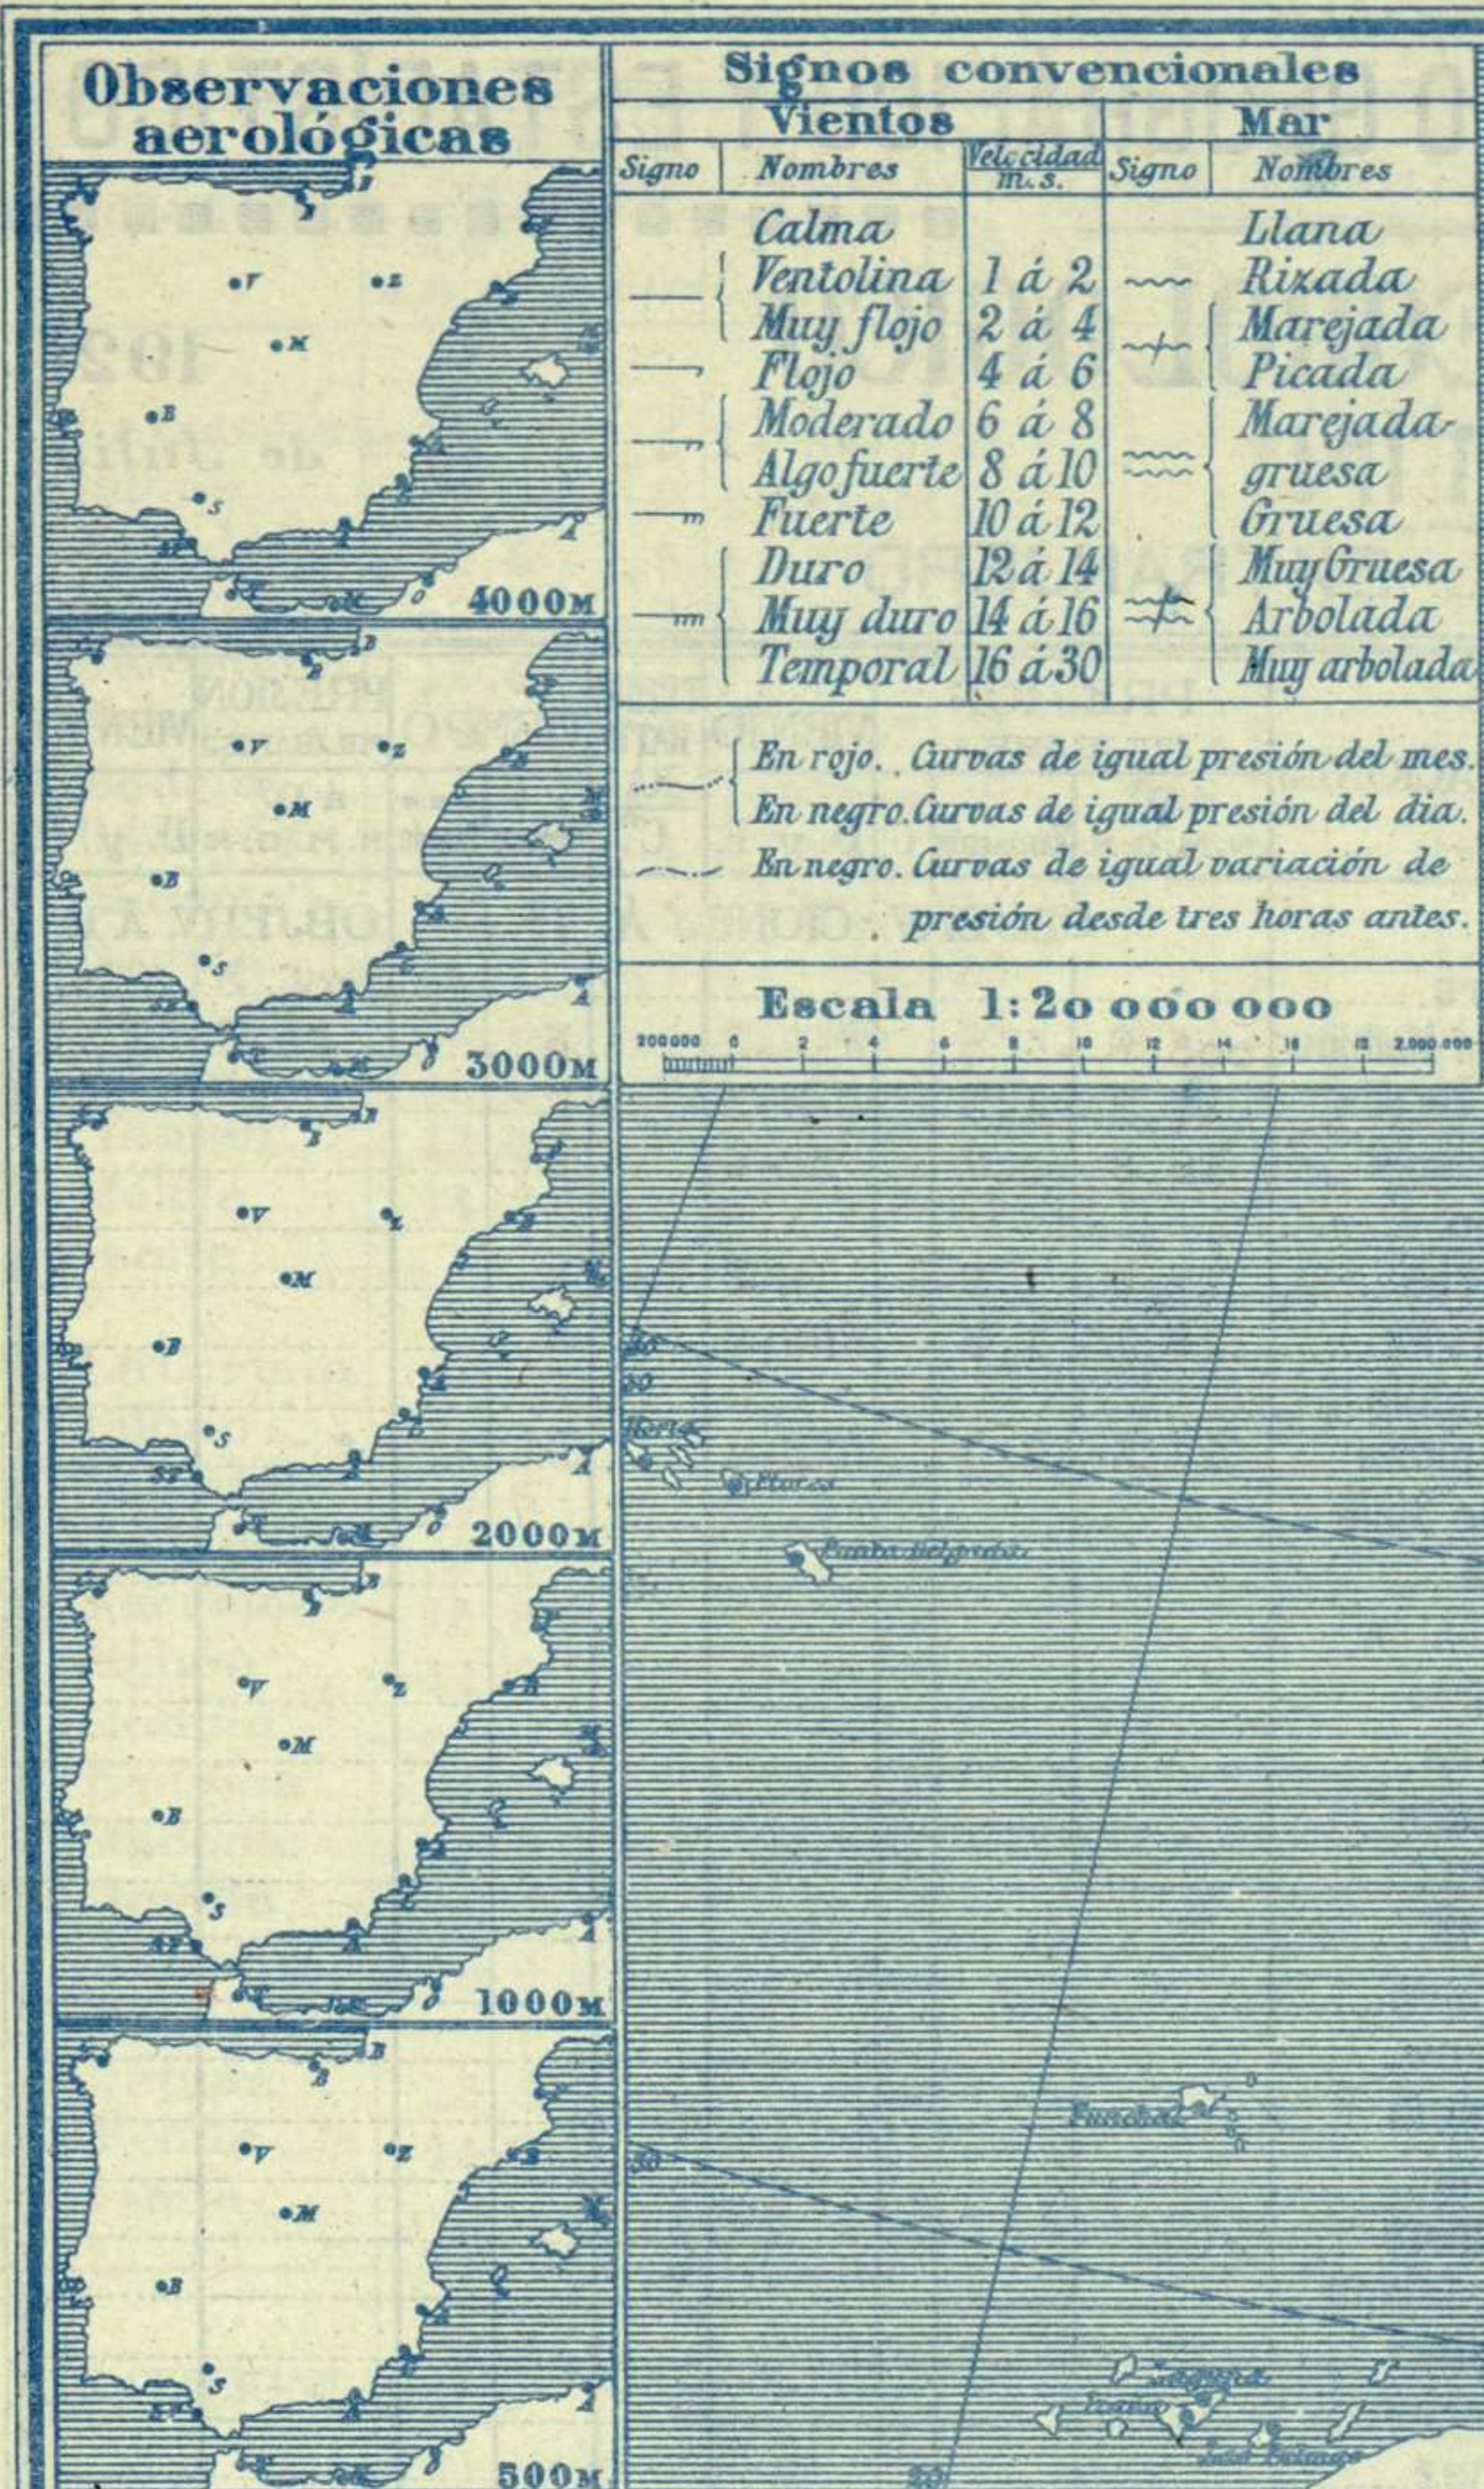

Signos convencionales			Visibilidad	
Cielo				
○ Despejado	● Lluvia	Ci. Cirros	0	Sólo se ve hasta 200m
○ Con nubes	⊗ Nieve	St. Estratos	1	Id id 500m
○ Bruma	R. Tormenta	Ci. Cúmulos	3	Id id 2000m
⊗ Niebla		Acú. Alto Cúmulos	5	Id id 10000m
		F-ci. Falso Cirros	7	Id id 30000m