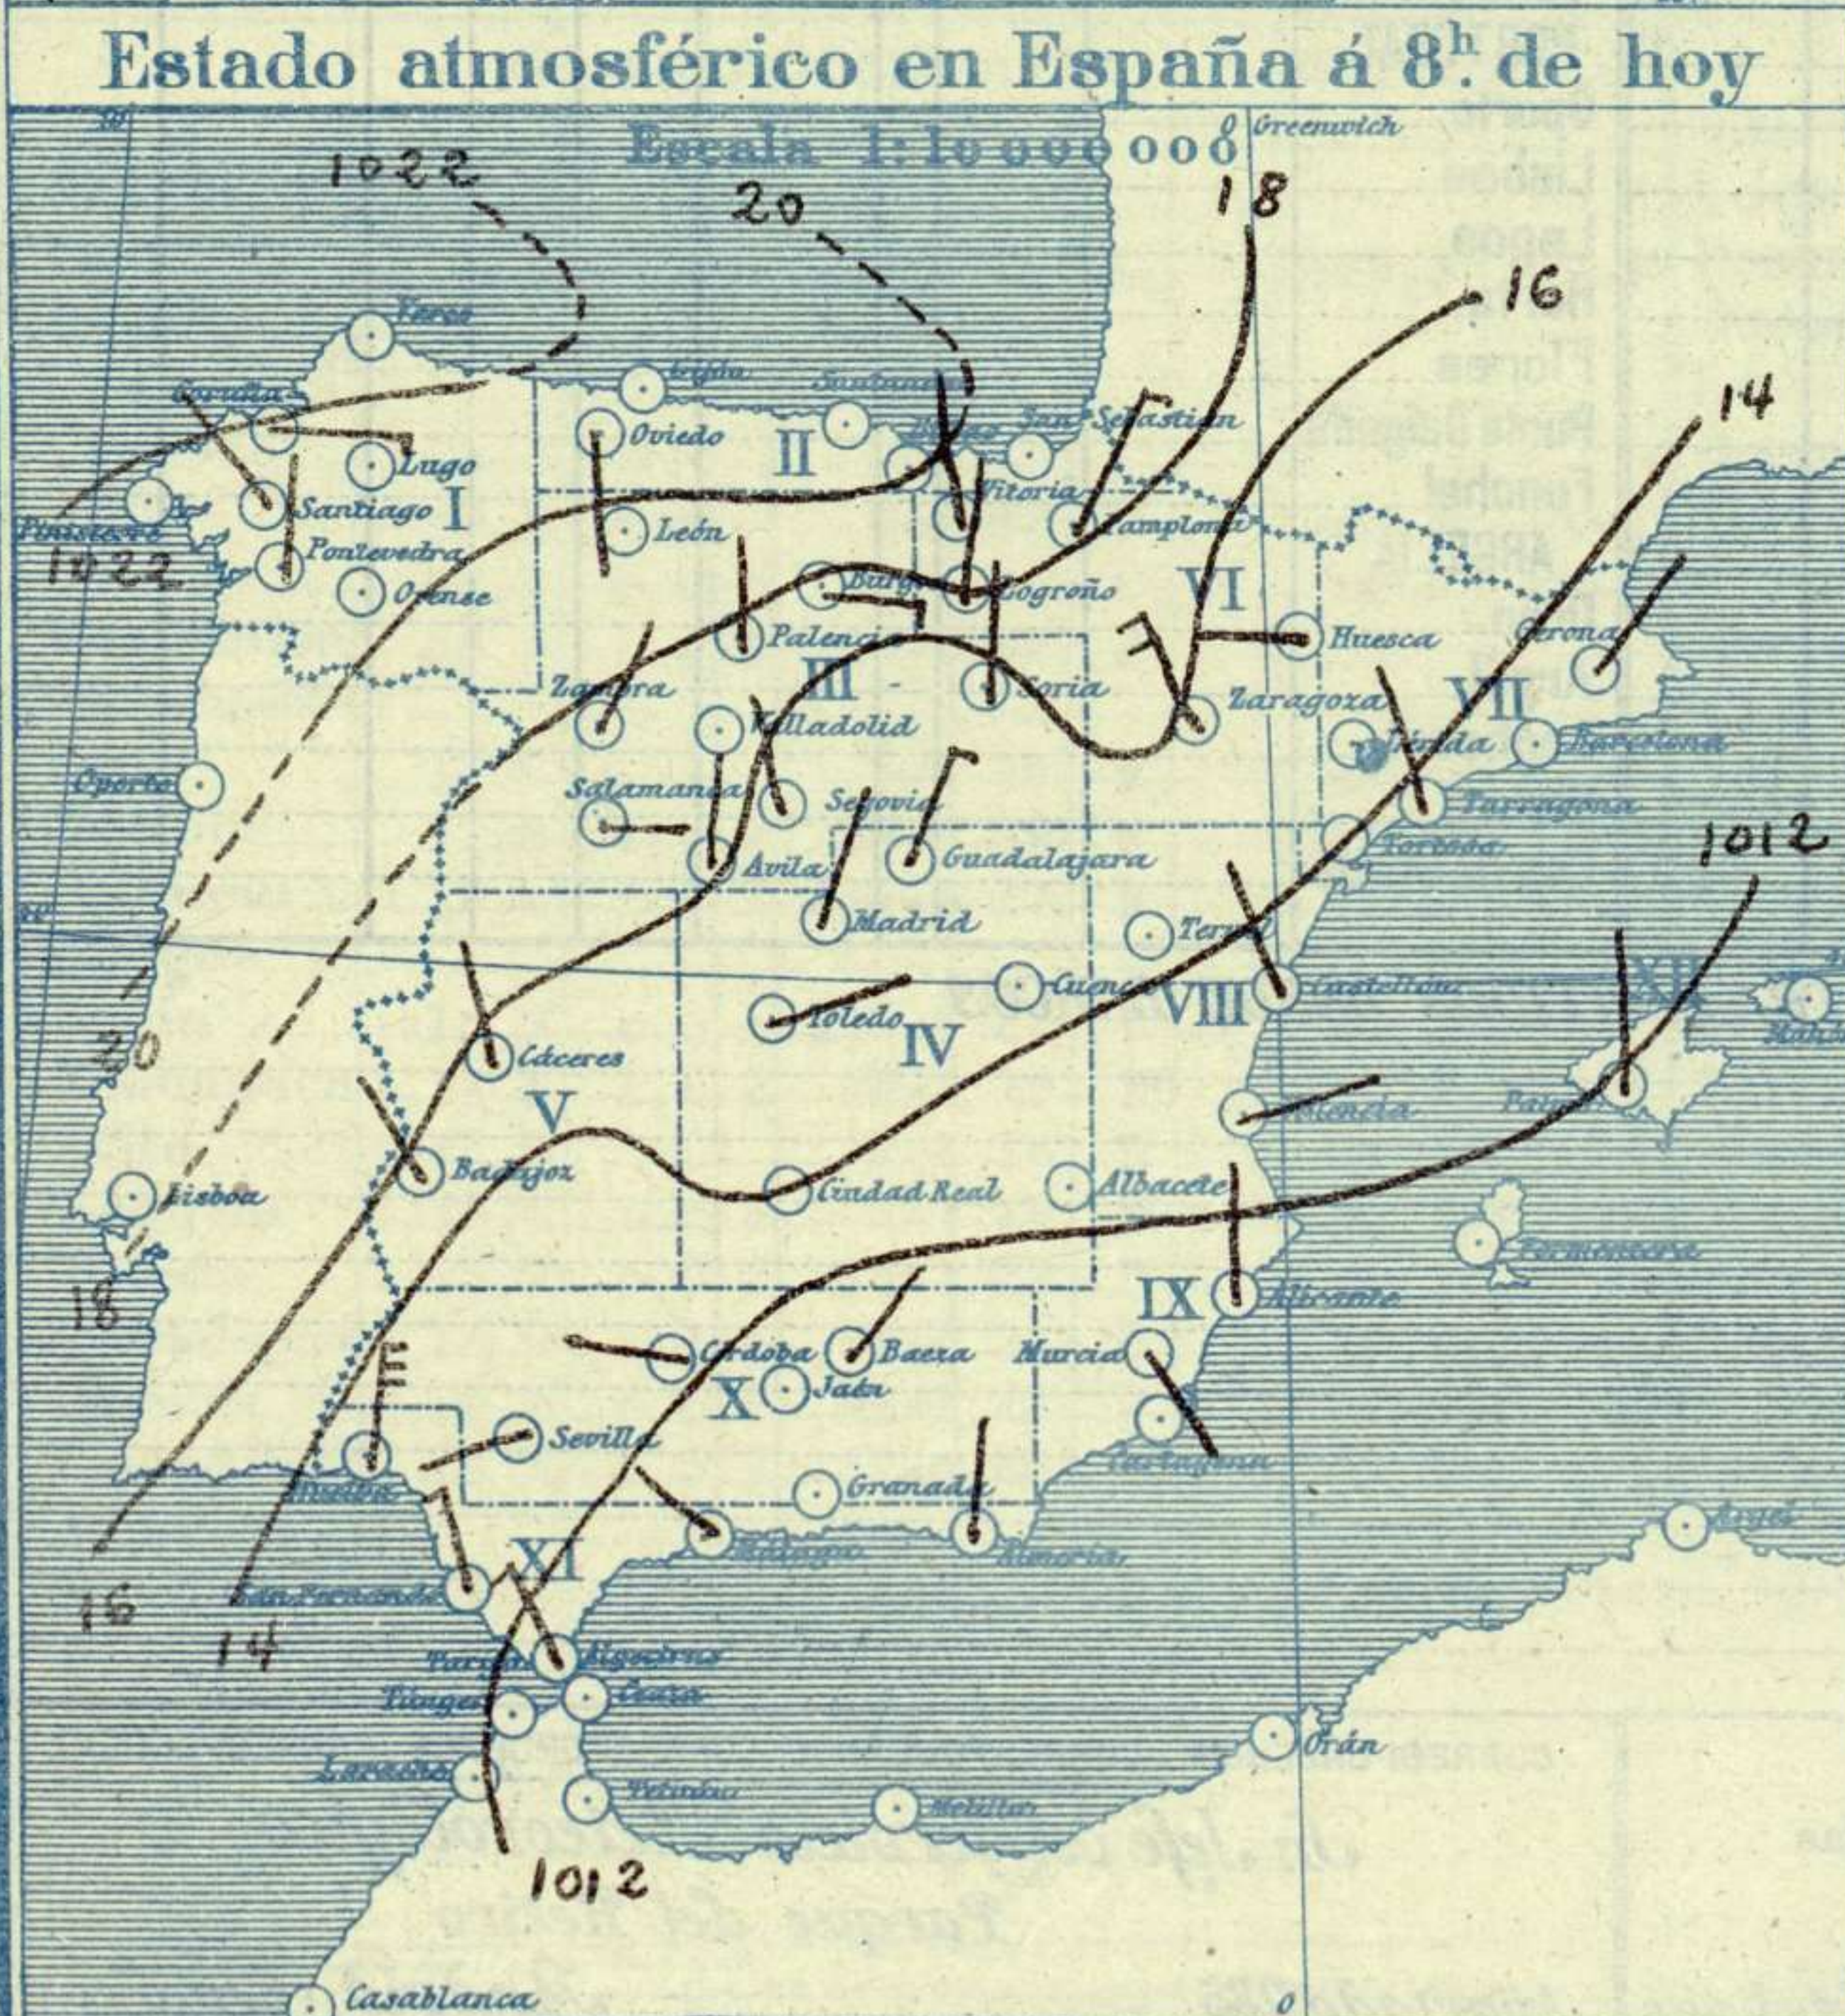

Signos convencionales			Visibilidad	
Cielo				
○ Despejado	● Lluvia	Ci. Cirros	0	Sólo se ve hasta 200m
○ Con nubes	⊗ Nieve	St. Estratos	1	Id id 500m
○ Bruma	R. Tormenta	Ci. Cúmulos	3	Id id 2000m
⊗ Niebla		Acú. Alto Cúmulos	5	Id id 10000m
		F-ci. Falso Cirros	7	Id id 30000m