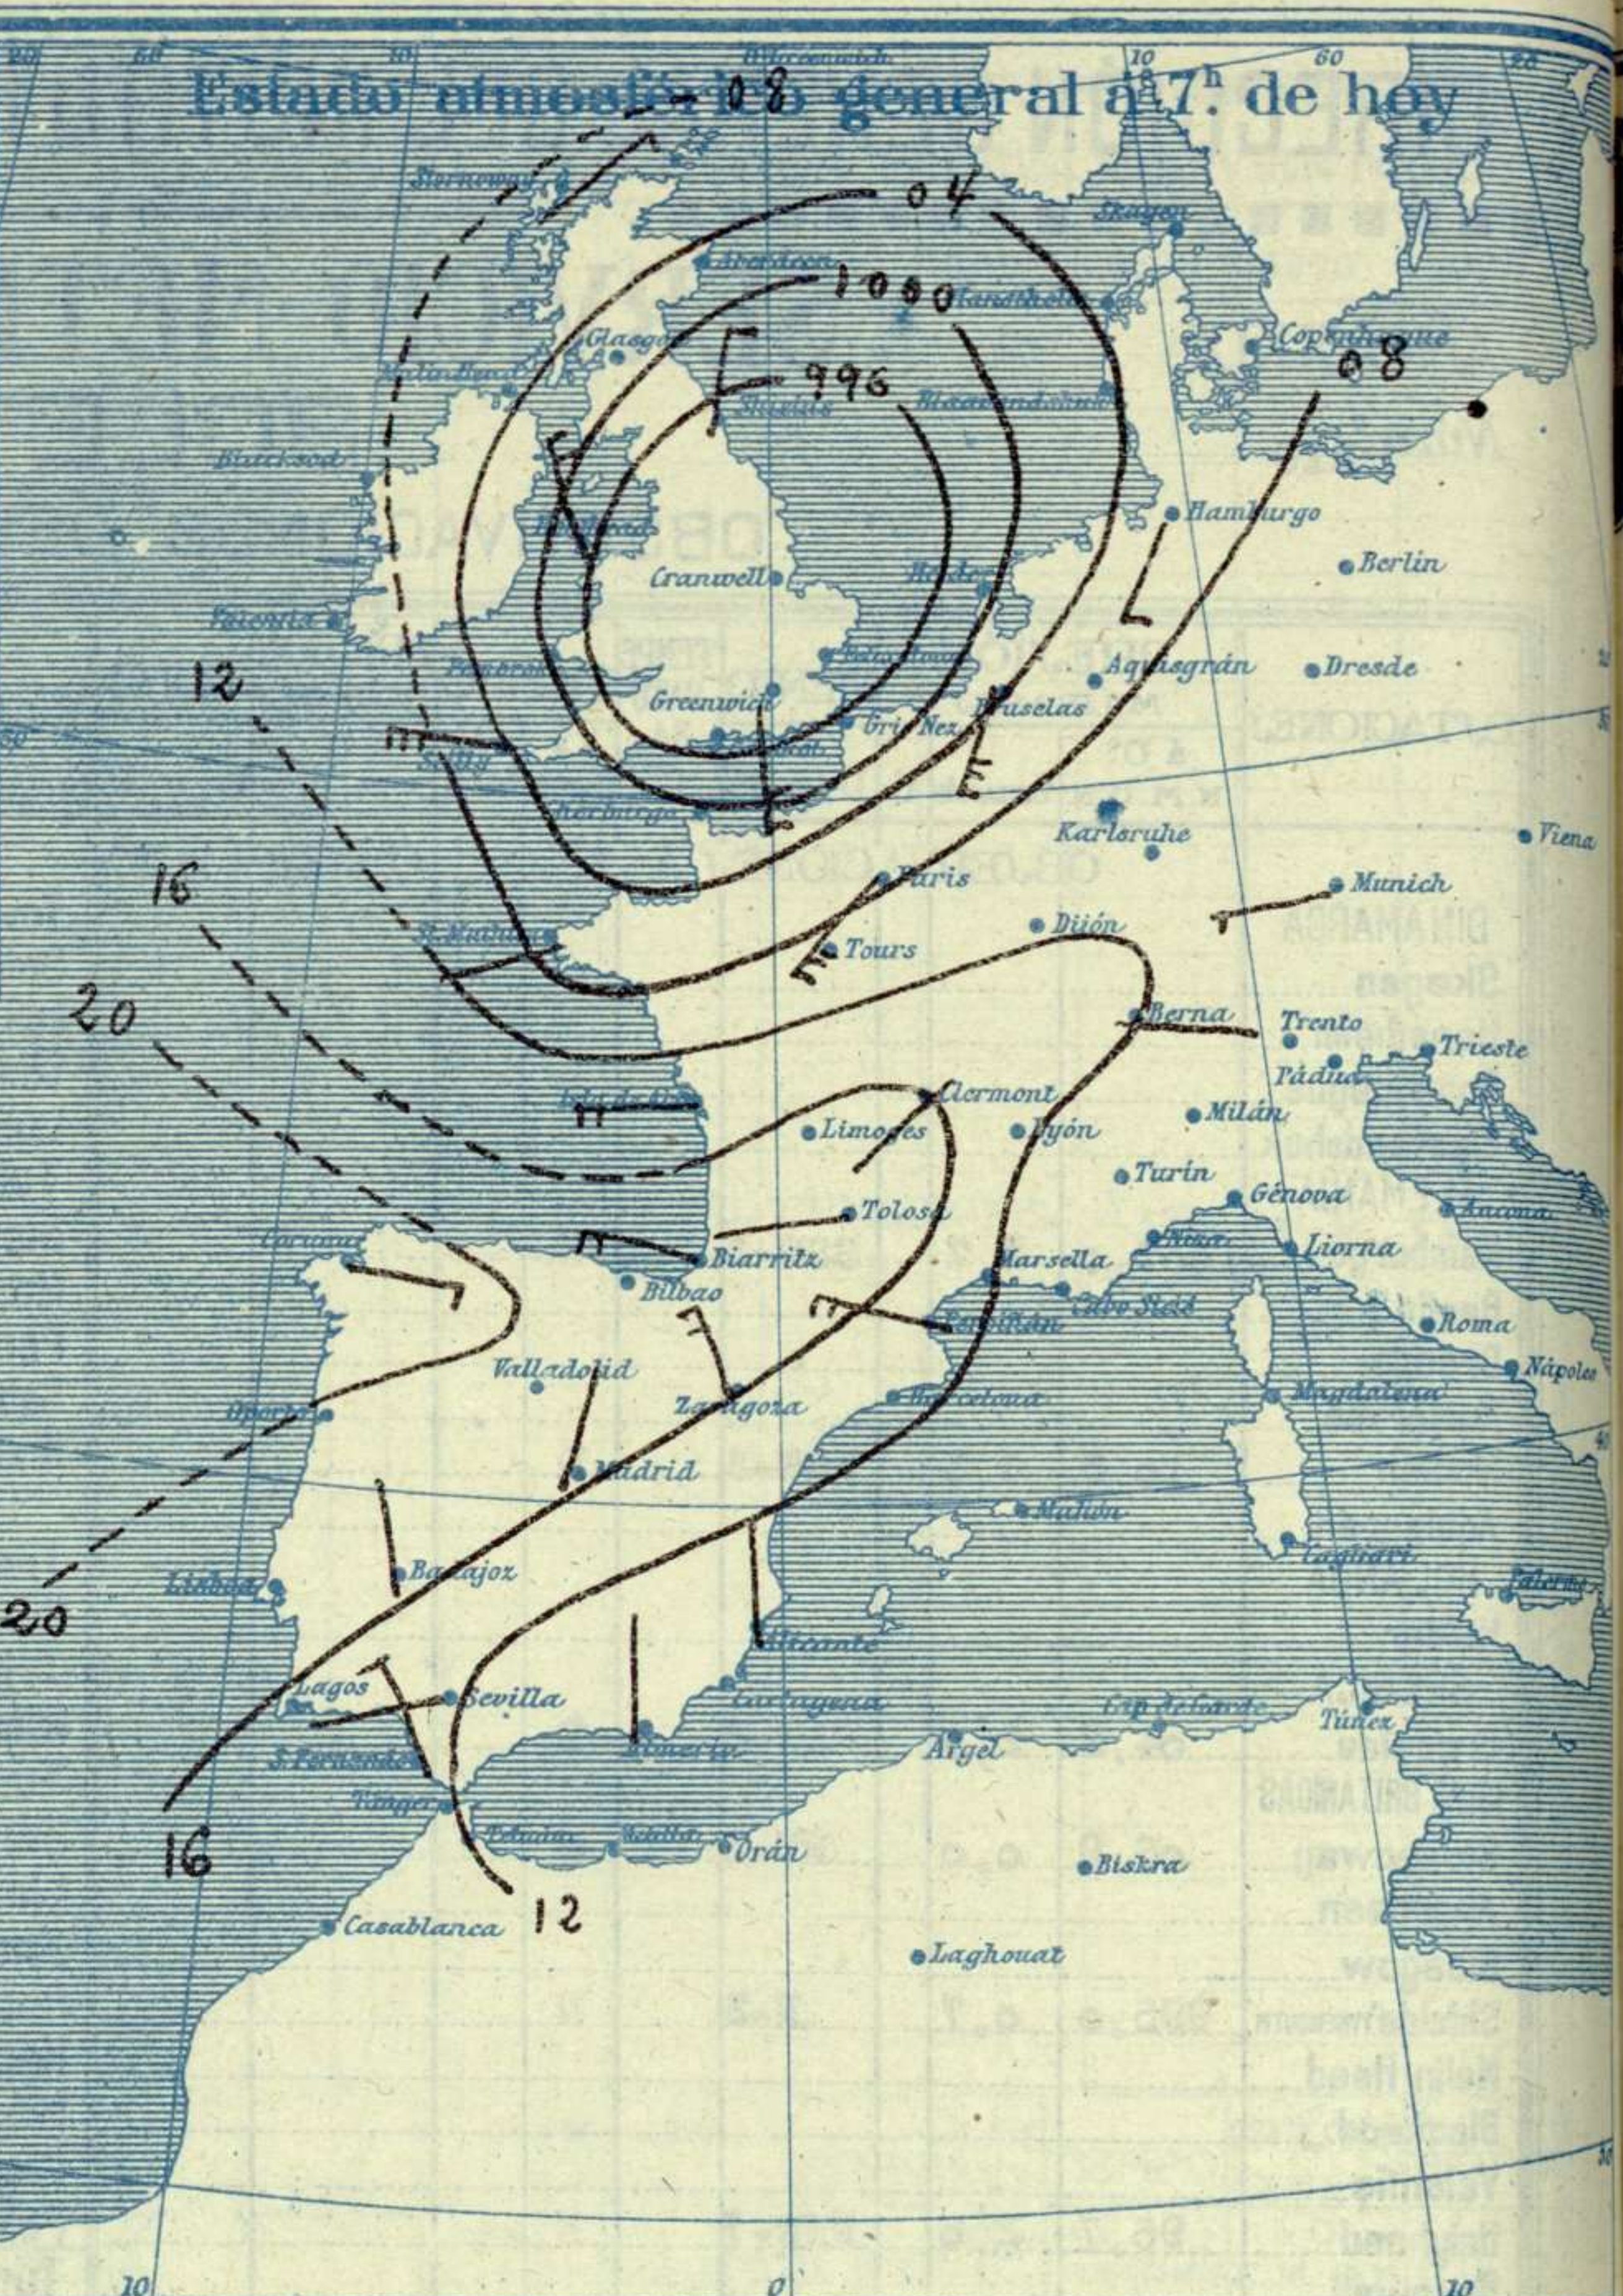

Signos convencionales			Visibilidad	
Cielo				
○ Despejado	● Lluvia	Ci. Cirros	0	Sólo se ve hasta 200m
○ Con nubes	⊗ Nieve	St. Estratos	1	Id id 500m
○ Bruma	R. Tormenta	Ci. Cúmulos	3	Id id 2000m
⊗ Niebla		Acú. Alto Cúmulos	5	Id id 10000m
		F-ci. Falso Cirros	7	Id id 30000m