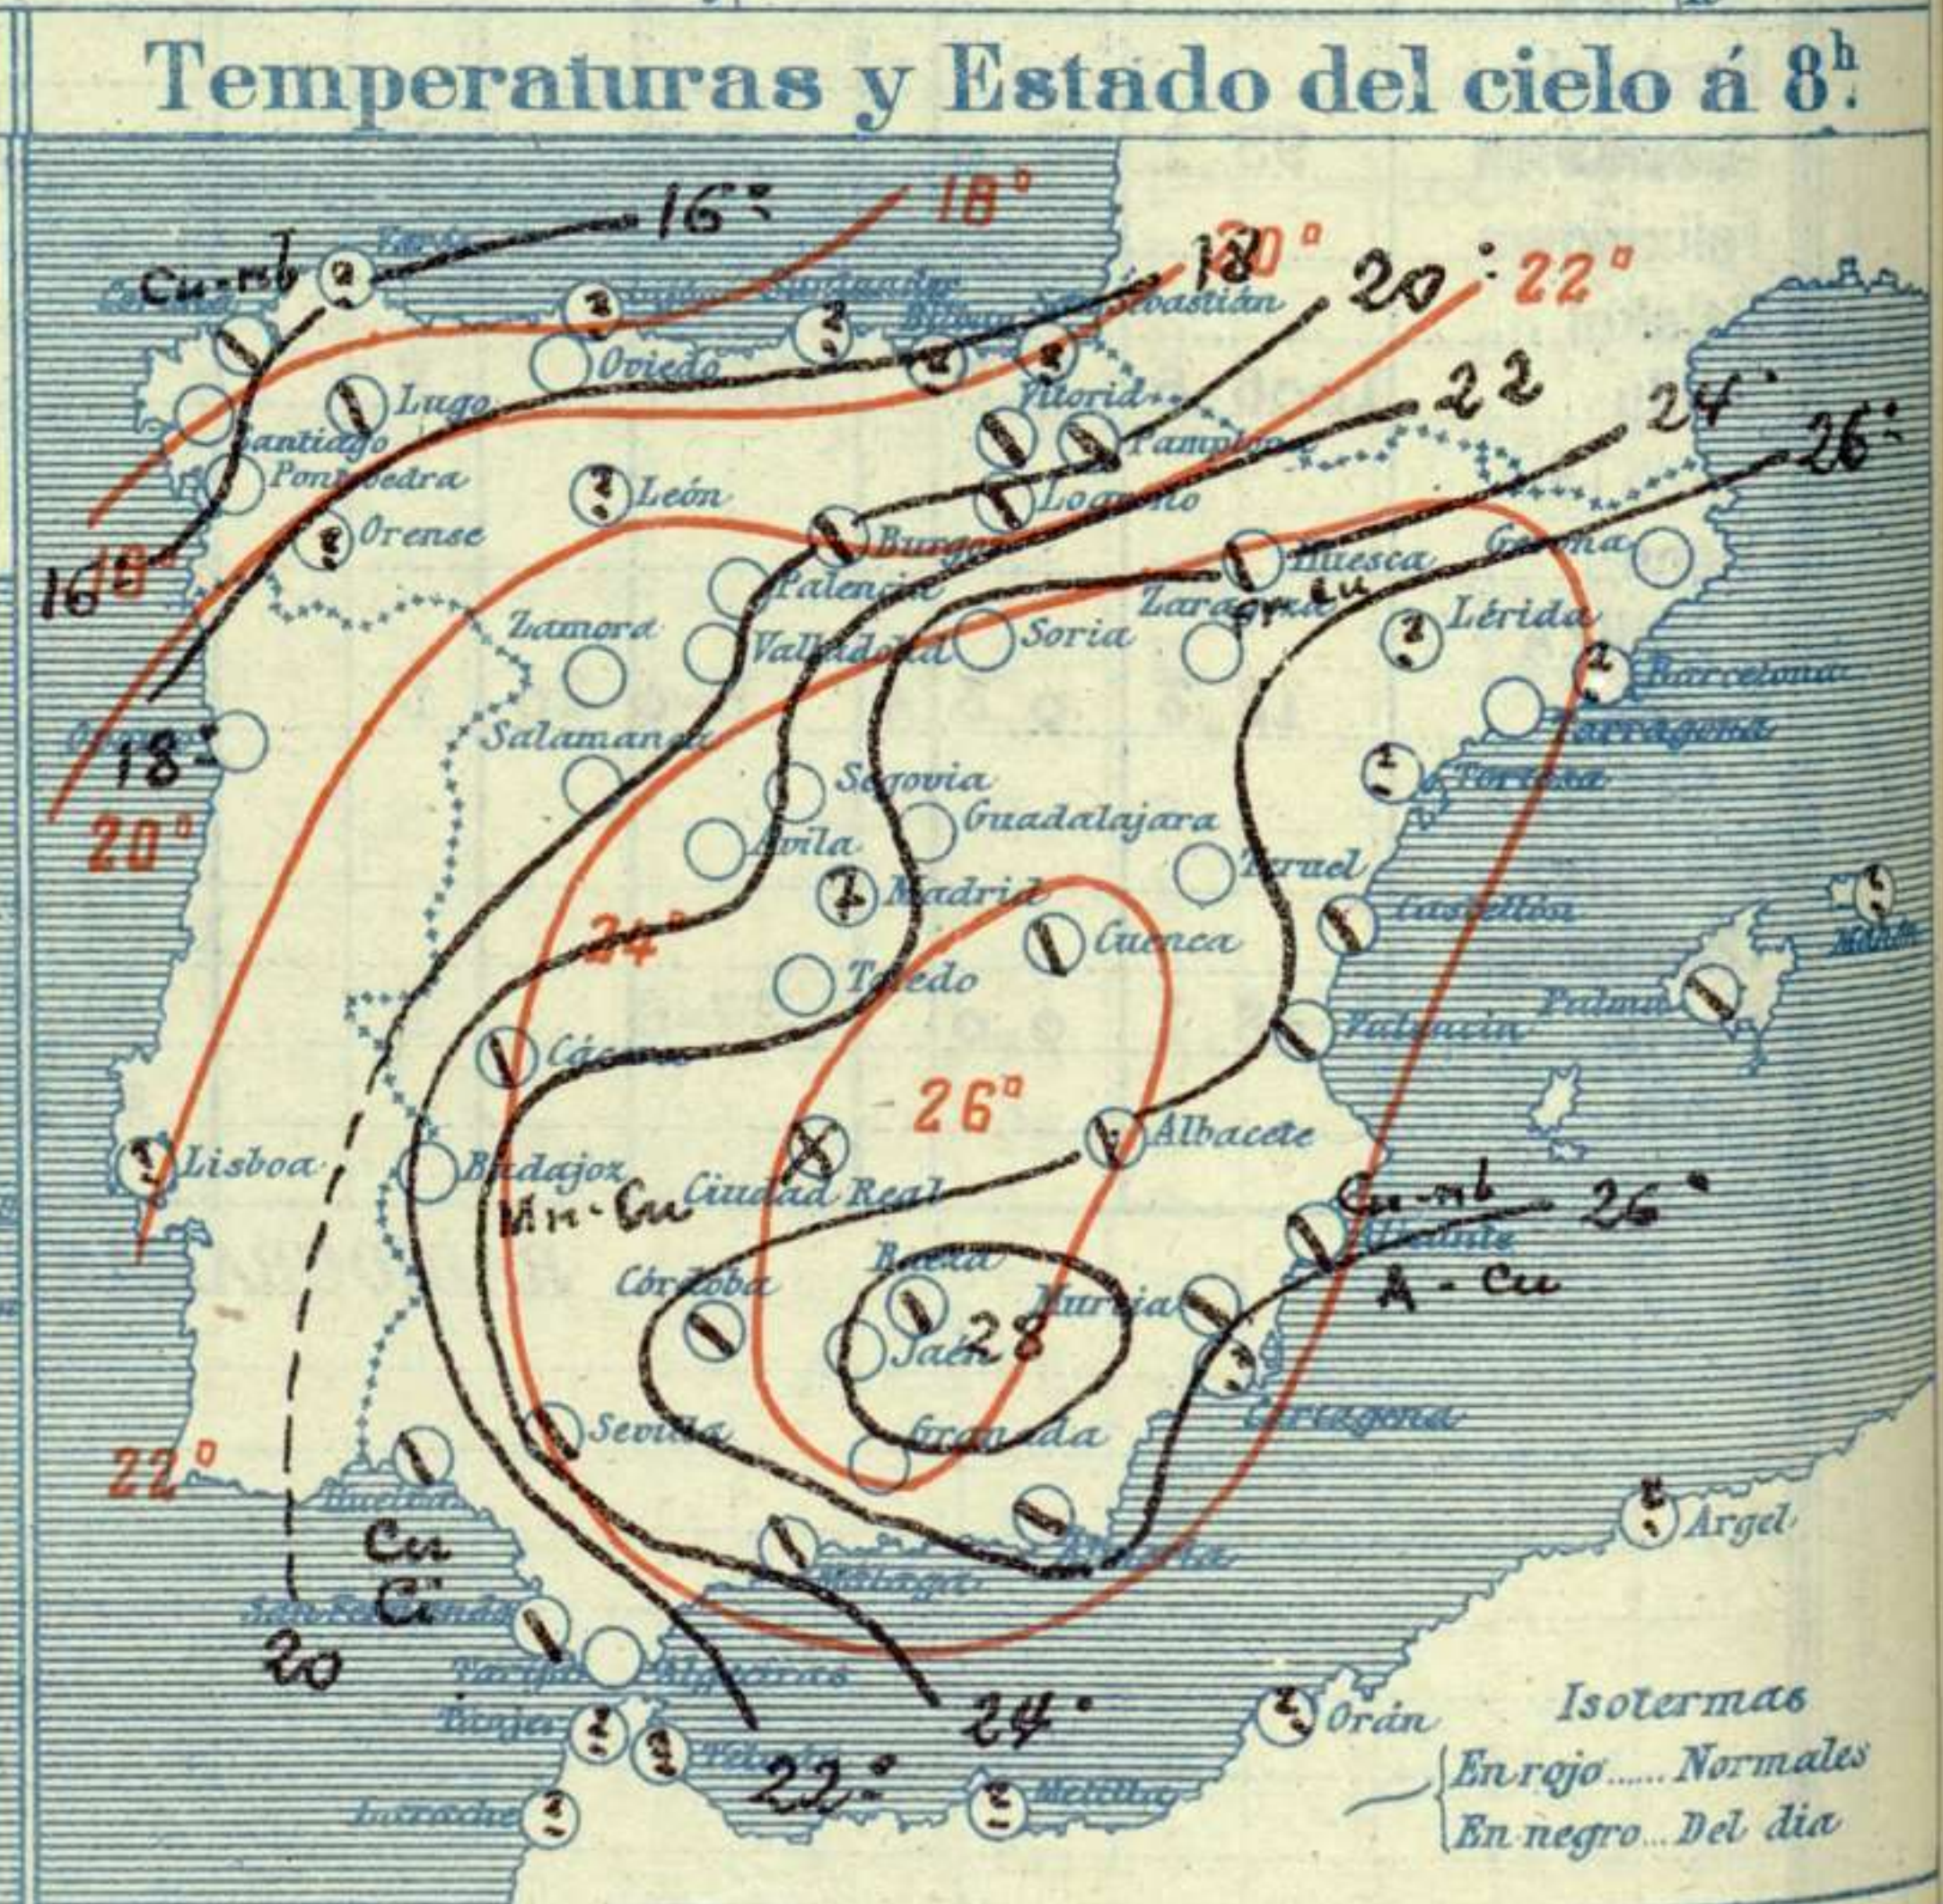

Signos convencionales			Visibilidad	
Cielo				
○ Despejado	● Lluvia	Ci. Cirros	0	Sólo se ve hasta 200m
○ Con nubes	⊗ Nieve	St. Estratos	1	Id id 500m
○ Bruma	R. Tormenta	Ci. Cúmulos	3	Id id 2000m
⊗ Niebla		Acú. Alto Cúmulos	5	Id id 10000m
		F-ci. Falso Cirros	7	Id id 30000m