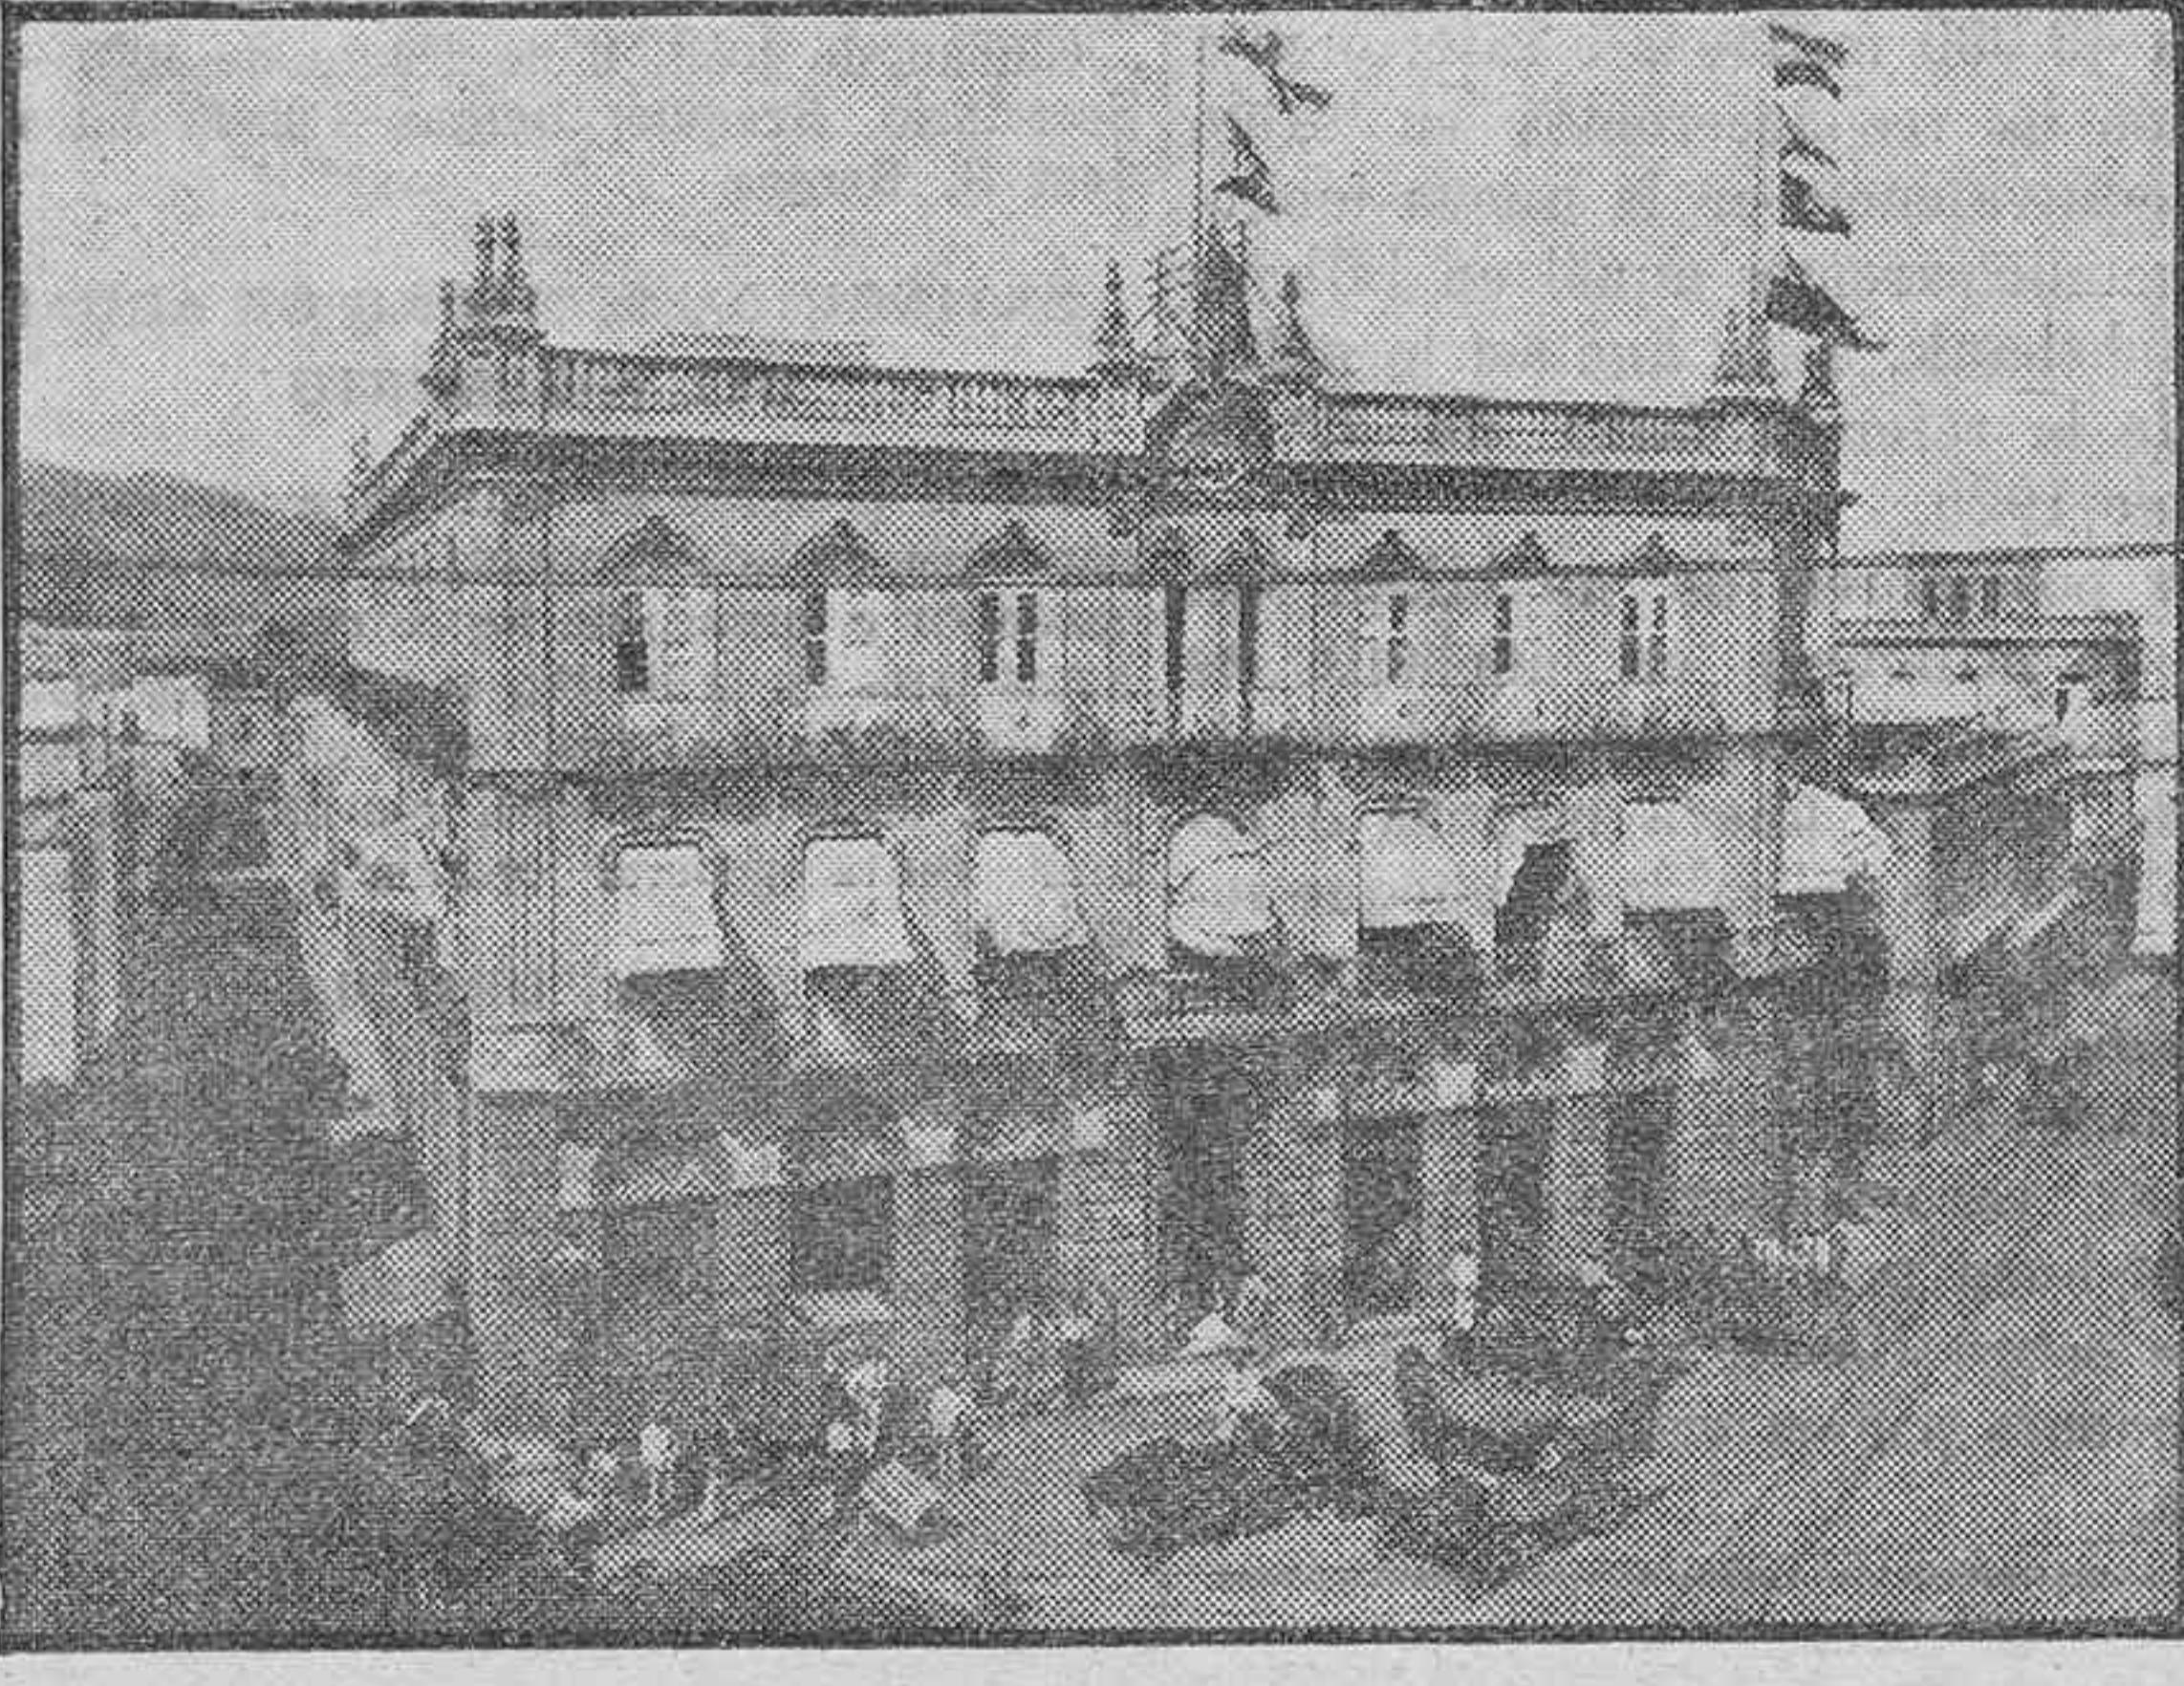

Elder Dempster (Tenerife) Ltd.

MATERIALES PARA CONSTRUCCION VIVERES TEJIDOS OFICINAS (PASAJES, CARGA, DESCARGA)

Oldenburg-Portugiesische Dampfschiff-Rhederei

El magnífico vapor frutero alemán SEVILLA saldrá fijamente de este puerto el próximo miércoles, día 14 de Enero, para HAMBURGO directo