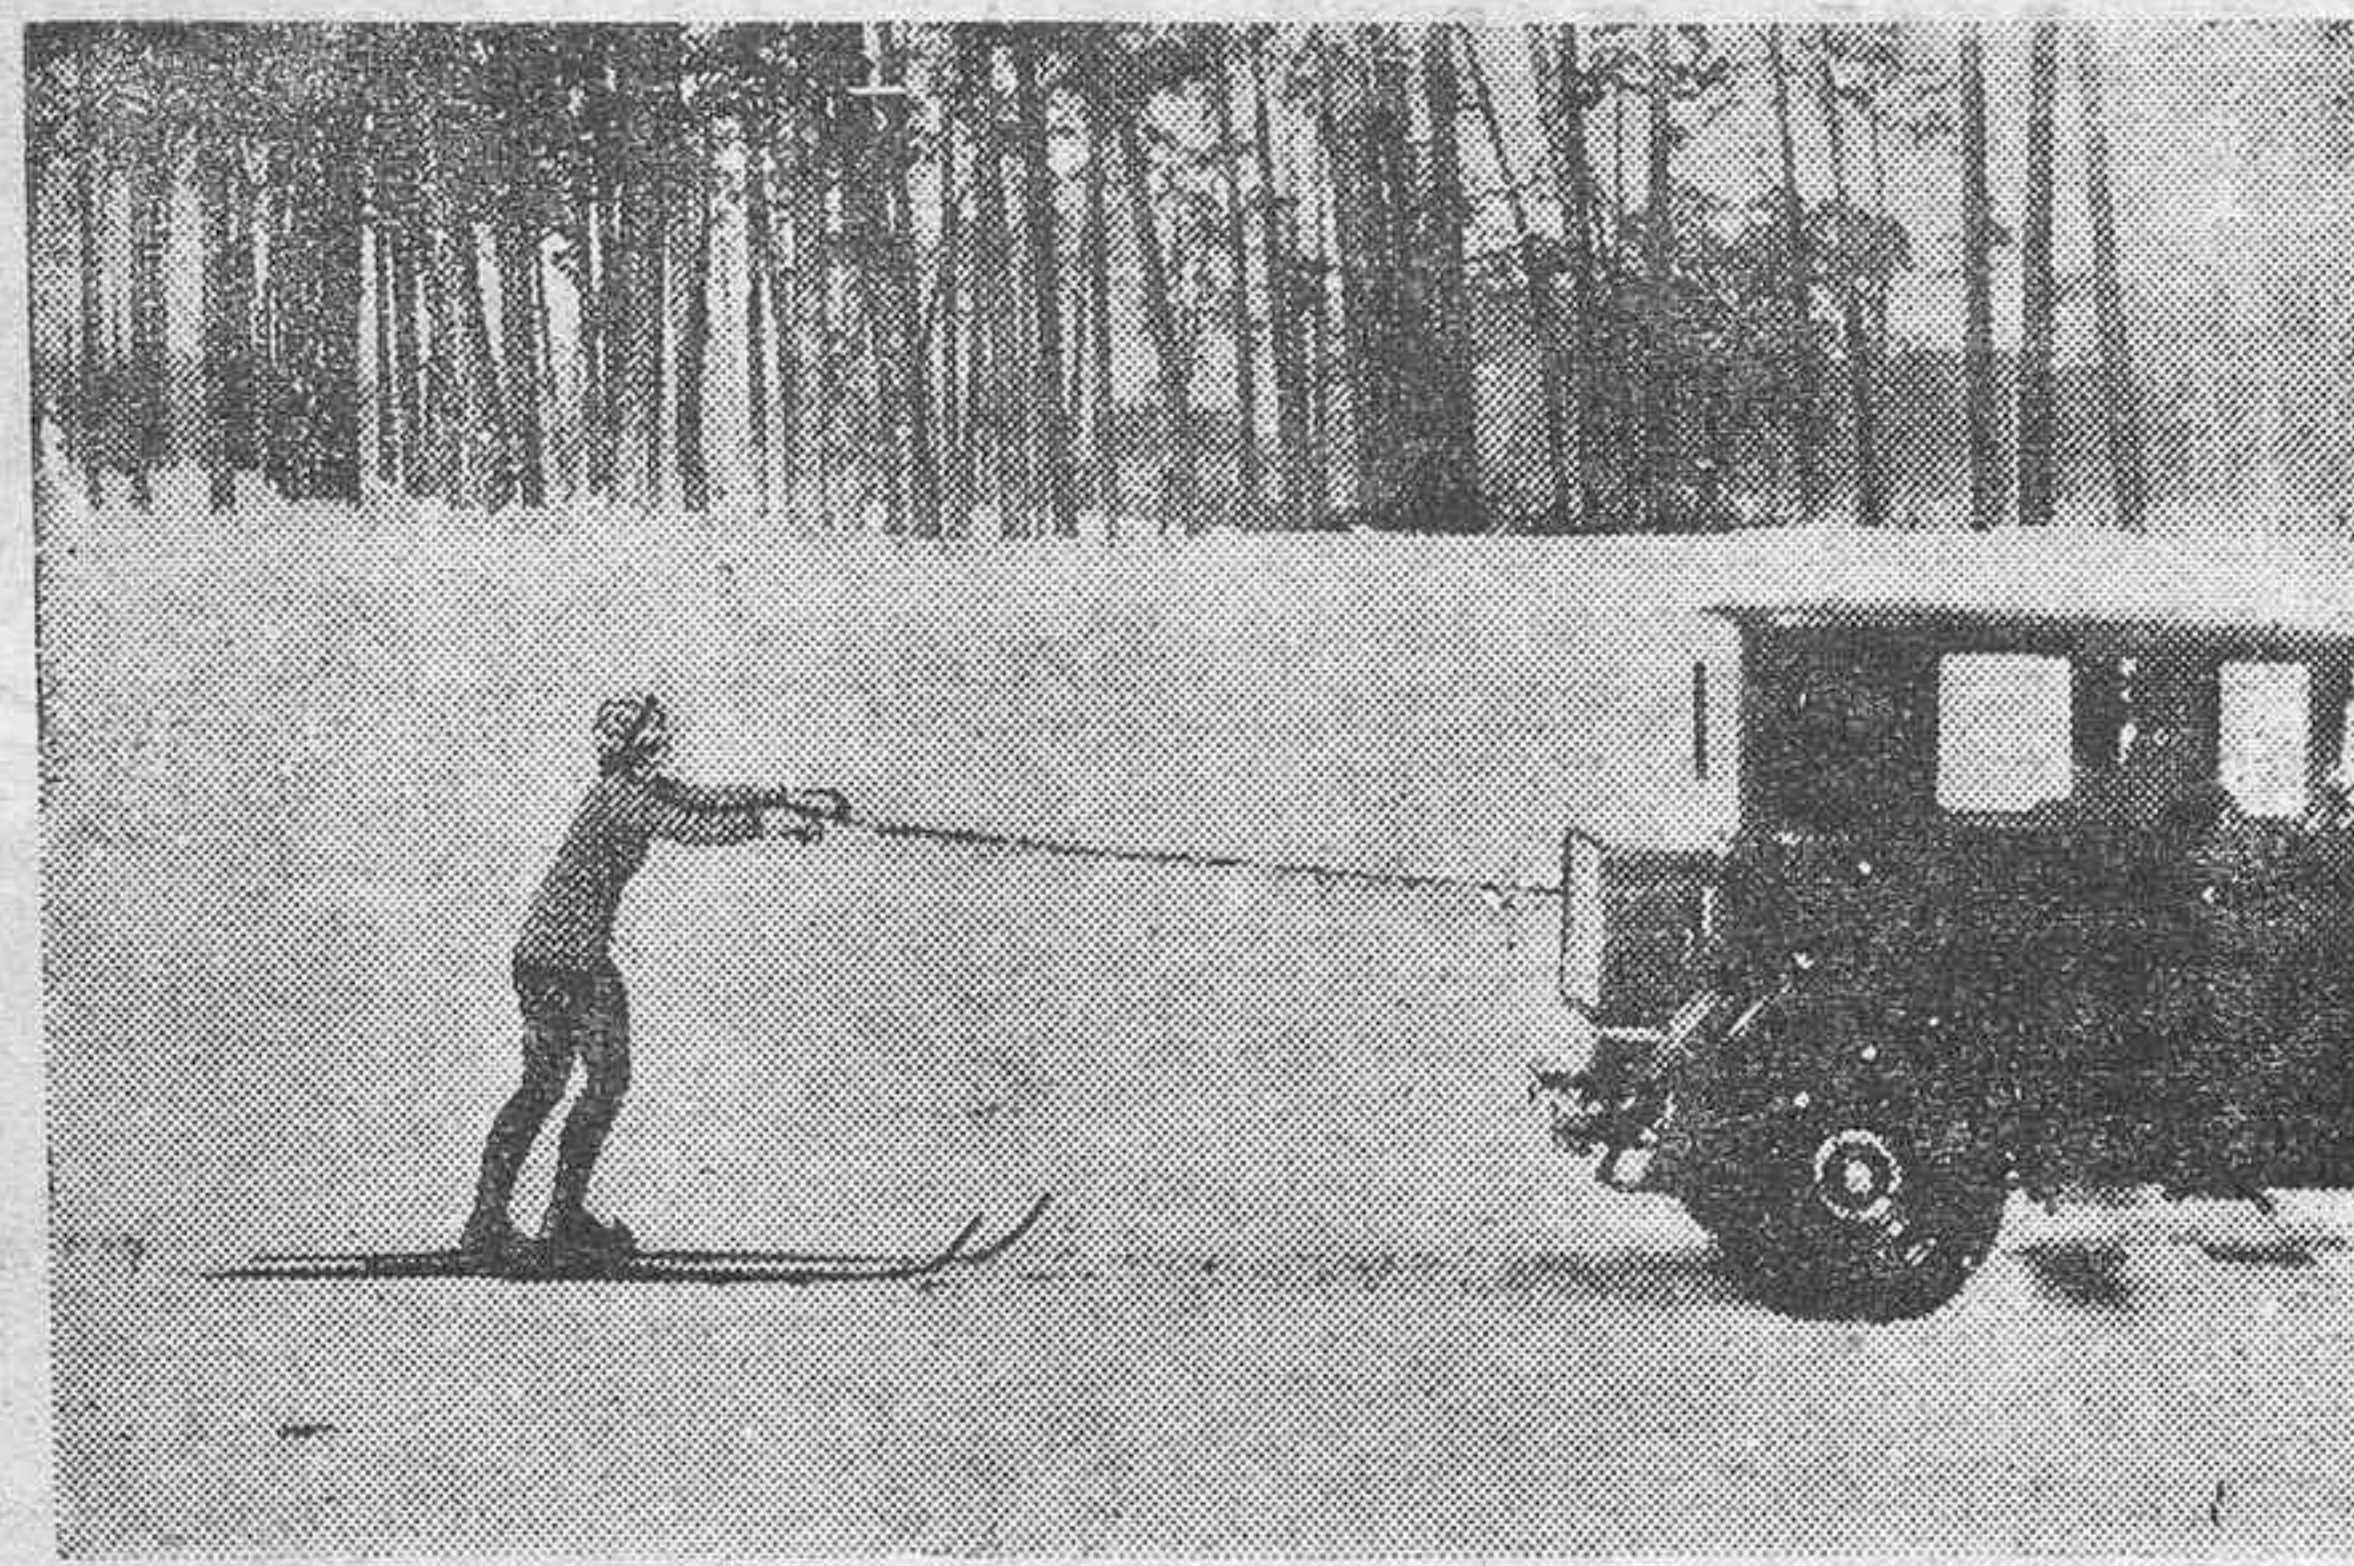

Empató Morera de un tiro bajo y desde lejos. Con este tanteo terminó la primera parte.

En el segundo tiempo marcó el Tenerife otros dos tantos más, obra de Semán y Nieto.

Faltando pocos minutos para terminar, Bello consiguió el segundo tanto del Cataluña al rematar brillantemente de cabeza a un centro de Diego.

Fue el goal más espectacular de la tarde, que le valió una gran ovación.

PARTIDO PARA EL DOMINGO

El domingo se celebrará en el Stadium el partido de campeonato entre los equipos Hespérides y Salamanca, que ha despertado gran interés entre la afición.

Ante el partido España-Francia

EXPECTACION Y PROPAGANDA EN FRANCIA

PARIS.—Las agencias de viajes hacen enorme propaganda para los viajes especiales organizados con vistas al partido internacional de fútbol Francia-España...

Entrenamientos del equipo español

En el campo de Chamartín se ha celebrado el partido de entrenamiento para la selección española, contra el equipo húngaro Bocska F. C.

El arbitro que dirigirá el partido es el señor Chamartín, será arbitrado por un juez inglés no designado aún.

En la segunda parte, Nogués sustituyó a Zamora; Vantolrá a Lafuente, y Raich a Hilario.

A los veinte minutos del primer tiempo, un pase por alto de Regueiro a Hilario lo remata éste sobre la marcha; es el primer tanto.

Los deportes de la nieve

Una nueva modalidad de las carreras de squis

LA LIGA

MADRID, 14.—Ayer se continuaron jugando los partidos correspondientes al campeonato nacional de la Liga.

En San Sebastián el Donostia venció por 4-0 al Athlétic de Madrid.

En Madrid el titular derrotó al Sevilla por 3-1.

En el campo de Las Corts el Barcelona empató a 2 tantos con el Athlétic de Bilbao.

En Valencia el titular venció al Racing de Santander por 2-0.

En Bilbao el Arenas empató a un tanto con el Español, de Barcelona.

CLASIFICACION

Table with 7 columns: Team, J (Goals), G (Goals against), E (Goals for), P (Goals against), F (Goals for), C (Goals against), P (Goals for). Rows include Betis, Madrid, Barcelona, Athletic B., Sevilla, Español, Oviedo, Donostia, Valencia, Arenas, Racing S., Athletic M.

PARTIDOS PARA EL DOMINGO

El domingo se celebrarán los siguientes partidos de Liga: Racing de Santander-Madrid. Español-Betis Balompé. Athlétic de B.-Arenas. Oviedo-Donostia. Sevilla-Barcelona. Athlétic de M.-Valencia.

El fútbol entusiasta

El domingo jugaron en el campo de Iberia los equipos Pampa y San Martín, venciendo el primero por 4-1.

Ha quedado constituido en esta capital un equipo denominado Oira G. D., integrado por los siguientes jugadores:

Jofre; Perico, Victoriano; Benigno, Pepe, Luis; Máximo, Antonio, Aureliano, Tomás, Faustino.

El domingo último jugaron en el campo del Iberia los equipos infantiles Leones del Toscal y Pequeño Salamanca.

El triunfo de este partido correspondió a los Leones del Toscal, que marcaron cuatro tantos por uno de sus contrarios, después de una brillante exhibición de juego.

Las magníficas actuaciones de este notable equipo de pequeños, con su carrera ininterrumpida de victorias, está siendo objeto de los comentarios más halagadores.

Nuevas Juntas

El "Salamanca F. C." ha elegido para el ejercicio de 1935-36 la siguiente Junta de gobierno:

Presidente, don José López Luis. Vice-presidente, don Mariano J. Cabrera Zapata.

Secretario, don Benigno Amador Ramos.

Vice-secretario, don José Díaz Prieto. Contador, don Juan M. Galarza y López de Tejada.

Tesorero, don Domingo González Suárez.

Vocales, don Joaquín Cárdenas Dumpiérrez, don Augusto Hardisson y don Lucas Cabrera Revilla.

Partido en la Orotava

El domingo contendieron en el campo de deportes de la Orotava los equipos Cuatro Torres y el titular de dicha villa, venciendo el primero, después de un partido interesante, por 3 goals a uno.

Partos y enfermedades de la mujer

ASISTENCIA Y CONSULTA POR EL ESPECIALISTA José Fernández Villamarín TOCOLOGO DEL HOSPITAL CIVIL Calle de la Rosa número 18. Teléfono 418

Esta clínica cuenta con una modernísima instalación de Diatermia y Rayos ultra-violeta, como asimismo con el material más completo de la especialidad.

Francisco Suárez Hernández MEDICO