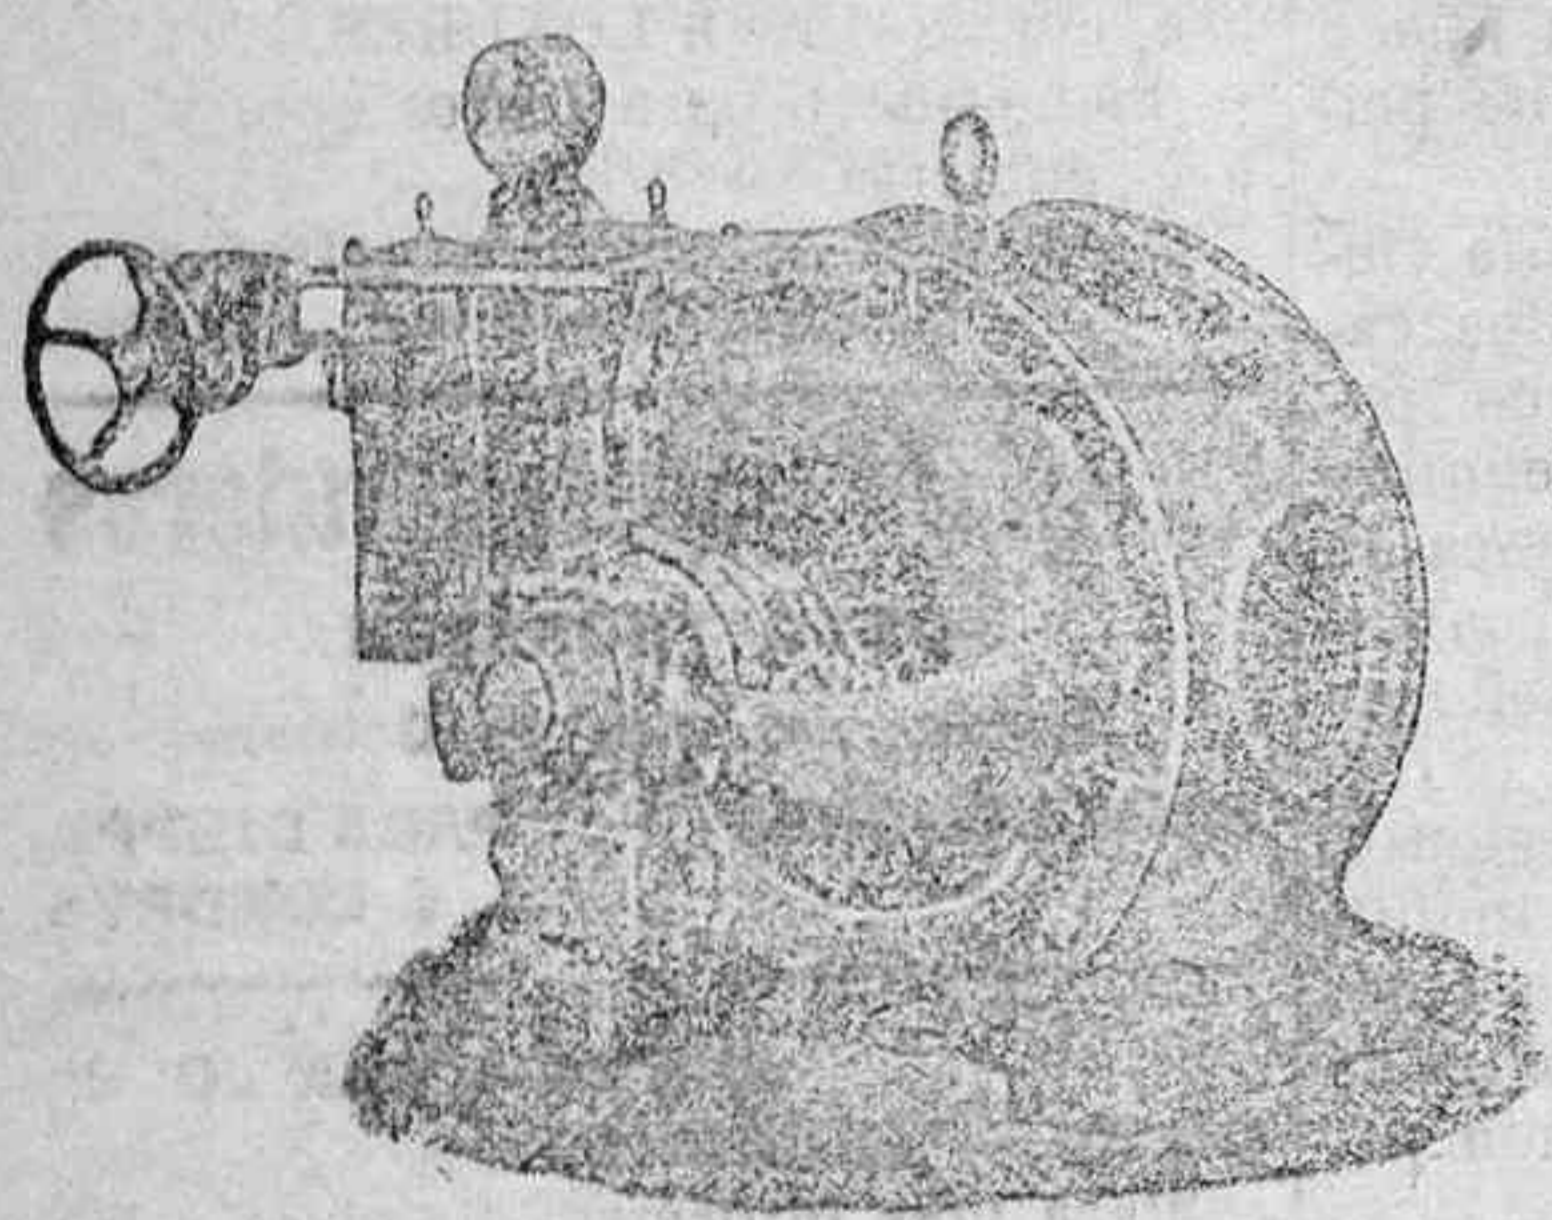

Siemens-Schuckert

INDUSTRIA ELECTRICA S. A.

Motores eléctricos

LOS MEJORES

LOS MAS ECONOMICOS

LOS MAS BARATOS

Agente:

JUAN J. MOECK

Pianos y autopianos

El "TRIOLA" es piano, autopiano a pedal y autopiano eléctrico. Matiza automáticamente de modo maravilloso. Puede uno matizar personalmente. Aparato para concierto y baile. La última palabra de la mecánica.
El UNIVERSAL-HUFFELD y el CLAVIST-HUFFELD son pianos y autopianos eléctricos con arpa, función para monedas, Propios para sitios de teatro.

AUTOPIANOS A PEDAL

RONISCH-HUFFELD, la primera marca del mundo.
GRUNERT-HUFFELD, asimilado a la primera categoría.
WINKELMANN-HUFFELD, asimilado a la primera categoría.
RACHALS-TRIUMPHOLA, asimilado a la primera categoría.
FONOLIN (adaptables)—Armonios MANNBERG
Motores DIARR y ANIMATOR

PIANOS

BECHSTEIN (el piano de los Reyes y el rey de los pianos.)
RONISCH.
IBACH.
WINKELMANN.
Etc., etc.

Ventas a plazos y al contado

¡¡30 meses de crédito!!

SANTIAGO CRUZ GOMEZ,
San Francisco, número 11,
Santa Cruz de Tenerife

HENLEY

SON LOS MEJORES MACIZOS PARA CAMIONES

Concesionario para Canarias, Rafael Martín F. de la Torre.
Depósitos, Consolación, 53 (fábrica de gaseosas.)
Oficinas, Alfonso XIII, número 10.—Tenerife.

Doctor Adalberto Rodríguez

ESPECIALISTA DE LAS FACULTADES DE PARIS Y BURDEOS
PARTOS, NIÑOS Y ENFERMEDADES DE LA MUJER
Medicina y Cirugía general

Ex-Ayudante de los doctores Messe y Douy (Hospital Broca; enfermedades de la mujer.) Ex-interno de las Maternidades de Baudeloque y Saint-Louis (Paris.) Ex-Monitor de la Clínica Obstetrical de Burdeos.
Diagnóstico y propiética del embarazo; violaciones póstizas; parto pretarturo y operaciones cesáreas.
Trousseau completo para la asistencia en clientela particular.
— CALLE DE CONSOLACION, NUM. 82 —
Consultas: de 2 a 5.—Jóvenes para los pobres, de 10 a 12.—Teléfono núm. 168

VITTEL

Agua mineral de régimen insustituible para todas las afecciones de las vías urinarias. Las únicas declaradas de Utilidad Pública por el gobierno francés, según decreto de 29 de Diciembre de 1903. Pedida en las principales droguerías, farmacias, hoteles, etc.—Unico concesionario para la provincia: MANUEL F. FERIA, Valentín Sanz, 1 y 3.

Camisas, Corbatas, Cuellos, Puños, Cinturones, Ligas, Tirantes, Carteras y tarjeteros, Pañuelos, Calcetines, Medias, Bolsos fantástica, Camisillas y Calzoncillos.

Camisería LONDRES

Valentín Sanz, 21

Los gastos reducidos de esta casa y la condición de comprar directamente a las grandes fábricas nacionales y extranjeras le permiten vender clase por clase a precios sin competencia.