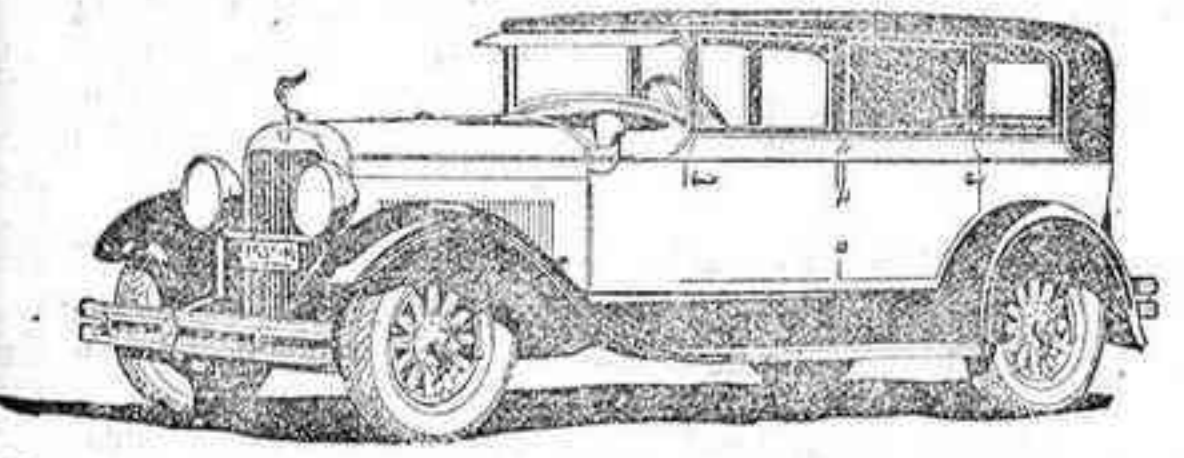

DOS AUTOMÓVILES QUE HAN IMPRESIONADO AL MUNDO

HUDSON-ESSEX

SE PRESENTAN AHORA EN NUEVOS MODELOS QUE REFLEJAN LA MODA DE MAÑANA

Hudson. Sedan 5 plazas sobre chasis de 118 pulgadas.
Pesetas 15.950

Hudson. Sedan 5 plazas (Standard) sobre chasis de 127 pulgadas.
Pesetas 17.250

Hudson. Faeton 7 plazas sobre chasis de 127 pulgadas.
Pesetas 17.500

Hudson. Sedan 7 plazas sobre chasis de 127 pulgadas.
Pesetas 20.900

Un torrente de ventas que sobrepasa todo record; una ovación pública a los modelos de seis cilindros de mayor éxito en la historia del automóvil. Esta ha sido la recepción acordada a los nuevos modelos **HUDSON-ESSEX Super-Six**

Essex. Faeton 5 plazas
Pesetas 8.250

Essex. Sedan 2 puertas (5 plazas)
Pesetas 8.650

Essex. Coupé (4 plazas)
Pesetas 8.695

Essex. Sedan 4 puertas (5 plazas)
Pesetas 9.350

La supremacía del **Hudson**, evidenciada por sus cualidades de conducción, fabricación irreprochable, suavidad de marcha y constante perfeccionamiento del «chassis», se supera a sí misma este año, por la hermosa variedad de sus modernas carrocerías, acogidas por el gran público con un entusiasmo unánime y sin precedentes en la gloriosa historia del **Hudson**. El nuevo **Essex** es un recreo para la vista por sus líneas armónicas, elegante aspecto exterior y perfecto acabado. La contemplación del interior confirma la impresión de que se trata de un coche de lujo, en que cada detalle realza la calidad. Todas las puertas cierran herméticamente. La esmerada construcción de la carrocería elimina toda clase de ruidos. Los frenos **Bendix** sobre las cuatro ruedas, tienen una acción eficaz y garantizan una seguridad absoluta. El poderoso motor **Super-Six**, de alta compresión, asegura a este coche un soberbio y constante rendimiento muy superior al logrado por cualquier otro de su misma categoría.