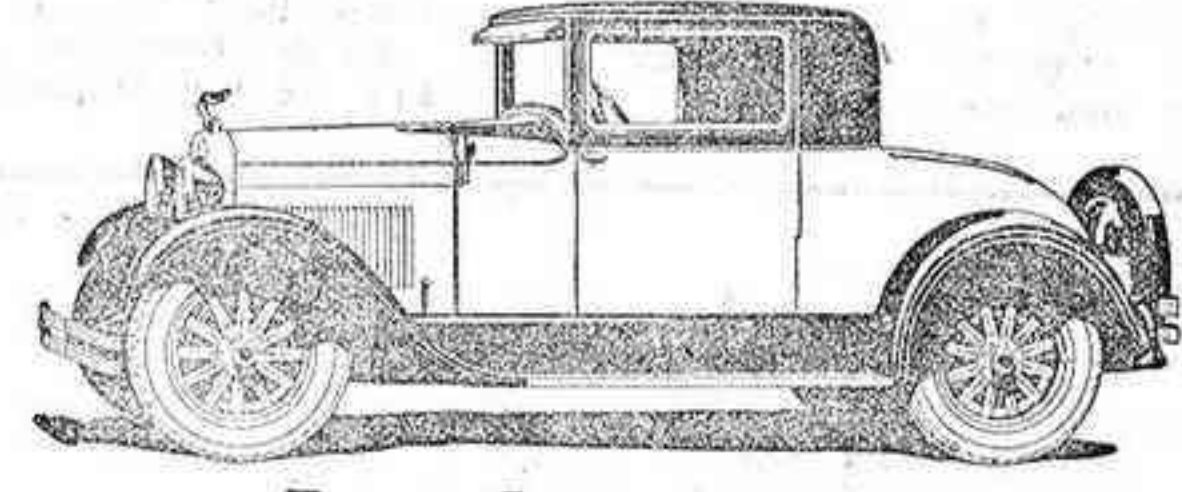

DOS AUTOMÓVILES QUE HAN IMPRESIONADO AL MUNDO

HUDSON-ESSEX

SE PRESENTAN AHORA EN NUEVOS MODELOS QUE REFLEJAN LA MODA DE MAÑANA

Hudson. Sedan 5 plazas sobre chasis de 118 pulgadas.
Pesetas 15.950

Hudson. Sedan 5 plazas (Standard) sobre chasis de 127 pulgadas.
Pesetas 17.250

Hudson. Faeton 7 plazas sobre chasis de 127 pulgadas.
Pesetas 17.500

Hudson. Sedan 7 plazas sobre chasis de 127 pulgadas.
Pesetas 20.900

Un torrente de ventas que sobrepasa todo record; una ovación pública a los modelos de seis cilindros de mayor éxito en la historia del automóvil. Esta ha sido la recepción acordada a los nuevos modelos **HUDSON-ESSEX Super-Six**

Essex. Faeton 5 plazas
Pesetas 8.250

Essex. Sedan 2 puertas (5 plazas)
Pesetas 8.650

Essex. Coupé (4 plazas)
Pesetas 8.695

Essex. Sedan 4 puertas (5 plazas)
Pesetas 9.350

La supremacía del **Hudson**, evidenciada por sus cualidades de conducción, fabricación irreprochable, suavidad de marcha y constante perfeccionamiento del «chassis», se supera a sí misma este año, por la hermosa variedad de sus modernas carrocerías, acogidas por el gran público con un entusiasmo unánime y sin precedentes en la gloriosa historia del **Hudson**. El nuevo **Essex** es un recreo para la vista por sus líneas armónicas, elegante aspecto exterior y perfecto acabado. La contemplación del interior confirma la impresión de que se trata de un coche de lujo, en que cada detalle realza la calidad. Todas las puertas cierran herméticamente. La esmerada construcción de la carrocería elimina toda clase de ruidos. Los frenos **Bendix** sobre las cuatro ruedas, tienen una acción eficaz y garantizan una seguridad absoluta. El poderoso motor **Super-Six**, de alta compresión, asegura a este coche un soberbio y constante rendimiento muy superior al logrado por cualquier otro de su misma categoría.