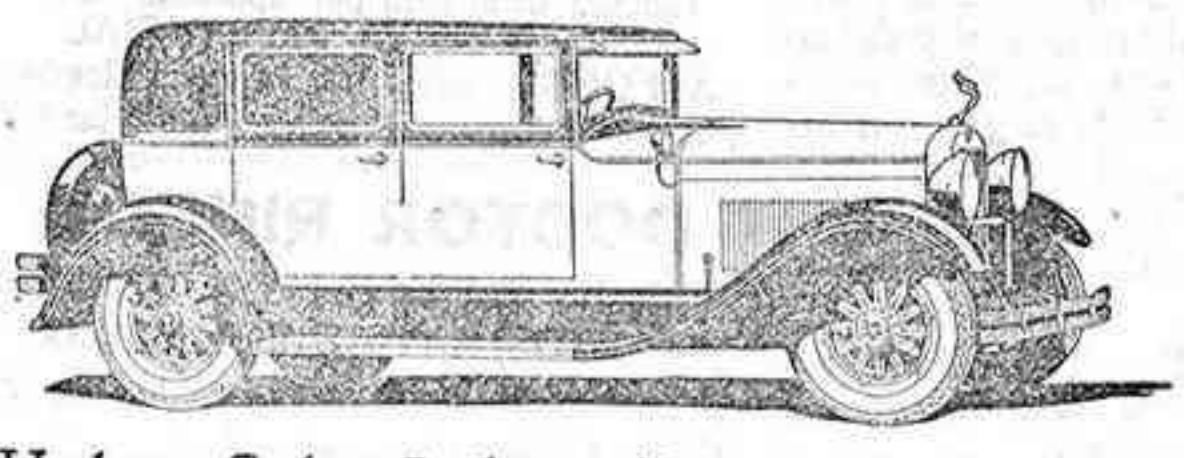

DOS AUTOMÓVILES QUE HAN IMPRESIONADO AL MUNDO

HUDSON-ESSEX

SE PRESENTAN AHORA EN NUEVOS MODELOS QUE REFLEJAN LA MODA DE MAÑANA

Hudson. Sedan 5 plazas sobre chasis de 118 pulgadas.
Pesetas 15.950

Hudson. Sedan 5 plazas (Standard) sobre chasis de 127 pulgadas.
Pesetas 17.250

Hudson. Faeton 7 plazas sobre chasis de 127 pulgadas.
Pesetas 17.500

Hudson. Sedan 7 plazas sobre chasis de 127 pulgadas.
Pesetas 20.900

Un torrente de ventas que sobrepasa todo record; una ovación pública a los modelos de seis cilindros de mayor éxito en la historia del automóvil. Esta ha sido la recepción acordada a los nuevos modelos **HUDSON-ESSEX Super-Six**

Essex. Faeton 5 plazas
Pesetas 8.250

Essex. Sedan 2 puertas (5 plazas)
Pesetas 8.650

Essex. Coupé (4 plazas)
Pesetas 8.695

Essex. Sedan 4 puertas (5 plazas)
Pesetas 9.350

La supremacía del **Hudson**, evidenciada por sus cualidades de conducción, fabricación irreprochable, suavidad de marcha y constante perfeccionamiento del «chassis», se supera a sí misma este año, por la hermosa variedad de sus modernas carrocerías, acogidas por el gran público con un entusiasmo unánime y sin precedentes en la gloriosa historia del **Hudson**. El nuevo **Essex** es un recreo para la vista por sus líneas armónicas, elegante aspecto exterior y perfecto acabado. La contemplación del interior confirma la impresión de que se trata de un coche de lujo, en que cada detalle realza la calidad. Todas las puertas cierran herméticamente. La esmerada construcción de la carrocería elimina toda clase de ruidos. Los frenos **Bendix** sobre las cuatro ruedas, tienen una acción eficaz y garantizan una seguridad absoluta. El poderoso motor **Super-Six**, de alta compresión, asegura a este coche un soberbio y constante rendimiento muy superior al logrado por cualquier otro de su misma categoría.