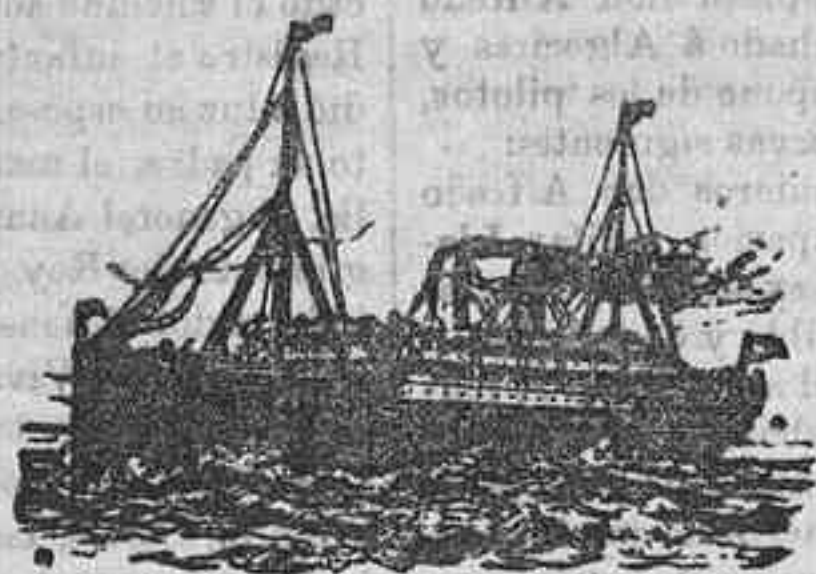

Para Santos y Buenos Aires

Saldrá el día 24 de Octubre el espléndido paquete

TOSCANA

Saldrá el día 3 de Noviembre el magnifico paquete,

SAN GIOVANNI

Trato inmejorable, alumbrado eléctrico, pan y carne fresca y vino todo el viaje, comida abundantísima, Médico, medicinas y enfermería gratis—Telégrafo Marconi para comunicar desde alta mar con otros vapores y con la tierra.—Puede reservarse la cabina con anticipación dirigiéndose por carta ó telegrama, que se contestará en el mismo día de su recibo.

Para más informes, acúdase a JUAN CARRARA E HIJOS, Agentes, calle Real—GIBRALTAR

Nuevo Descubrimiento Científico para combatir las Enfermedades del Corazón

CARDIODINAMO

- del Dr. Subira -

De venta en Unión Farmacéutica y principales farmacias y droguerías. Pedidos por mayor: Luis Andren, Rambla Cataluña 119, Barcelona.

Gran Fundición de Campanas de Constantino de Linares

LA CASA MAS ANTIGUA Y MAS ACREDITADA DE ESPAÑA

Esfundición de campanas robustas, con los mismos metales, forma y sonido que las antiguas, en su lo mejor.

Se construyen carrillones de 8 por 11 y más campanas, completamente a tono musical

Las campanas fundidas hoy en esta antigua casa, producen un sonido puro y de gran majestuosidad, y se oyen a doble distancia que las fundidas por otras casas.

No construyese esta antigua casa con otras que dicen por decir a ellas, pues apesar que ofrecen grandes primores, en precios nunca llegan a las fundidas por esta casa y son defectuosas en los trastos, en el sonido y material que emplean.

Esta casa ofrece grandes facilidades para el pago a plazos, garantía por quince años, transportes de ferrocarril en toda España, sin de coste y riesgo de la casa. Pídase presupuesto al Director de los Talleres de Ovarbachel Bajo, Madrid.

Títulos expedidos por los Excmos. Obispos Catedrales de sembramiento, fundador de los mismos, de Córdoba, Cádiz, Méjaga, Toledo, y recomendada por los Prelados a los párrocos y sacargados de iglesias de sus respectivas Diócesis.

Ovarbachel Bajo Madrid