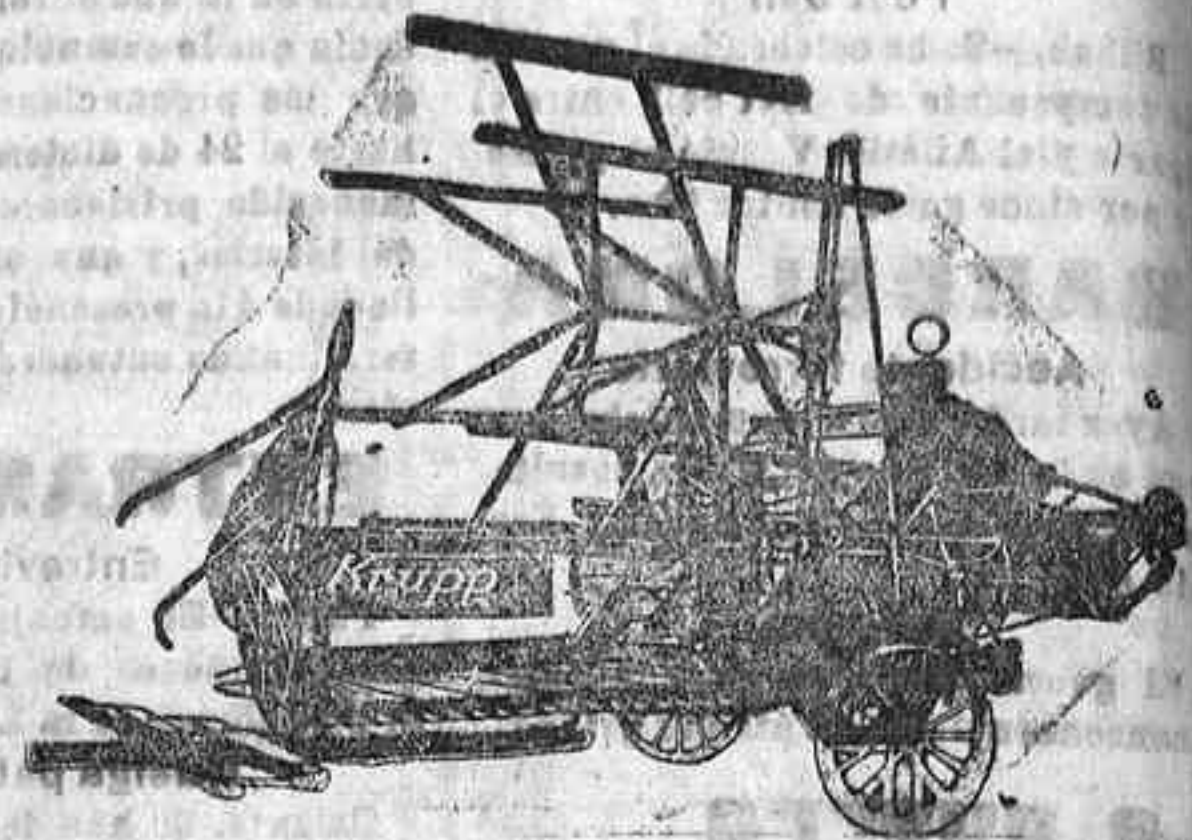

FELIX SCHLAYER

Sucessor de Alberto Albes y Cia.

La casa más antigua y acreditada.—Sucursal de Córdoba: Conde del Robledo, 1

Guadafadoras y rastrillos KRUPP.—Trilladoras TRIUNFO CHICA Y GRANDE y modelo corriente, fabricación LANZ, de 4, 4 1/2 y 5 pies.—Trillos TORPEDO.—Motoarados WD de 30 y 80 HP.—Tractor tanque WD-ORUGA de 30 HP.—Tractores americanos RUMBLE OILPULL de 12-20 y 16-30 HP.—Arados brabanes belgas VICTORIA.—Arados y gradas RUD-SACK.—Sembradoras RUD-SACK SAN BERNARDO.—BOMBAS NOEL.—Trituradores TIGRE y RICHMOND.—Distribuidoras de abonos WESTFALIA.—Selecionadoras de grano CLERT.—Cultivadores, gradas de muelle y toda clase de aparatos relacionados con la agricultura e industrias derivadas.
HILO SINAL PARA SEGADORAS ATADORAS.—Completo surtido de piezas de recambio para todas las máquinas y arados de esta casa.

Instituto General y Técnico de Córdoba

Observaciones meteorológicas verificadas en el día de la fecha

EN VEINTIDUATRO HORAS	
Temperatura máxima al sol y a la sombra	19 00
Id. mín. de la mañana y de la noche	15 80
Id. mín. de la mañana y de la noche	10 80
Id. mín. de la noche y al sol	7 30
Humedad	16 60
Agua de lluvia en milímetros	0 00
Agua evaporada en milímetros	5 30
Velocidad máxima del viento en km/h	64 10
Temperatura a la sombra	0 30
A. de la temperatura máxima-minima	-0 50
Presión al nivel del mar	75 8
Humedad relativa	82 00
Velocidad del viento	Despejado
Estado del cielo	E
Ventolina	104 70

Córdoba 2 de Enero de 1929
Instituto General y Técnico de Córdoba
Observaciones meteorológicas verificadas en el día de la fecha

Espectáculos

Gran Teatro
FUNCION PARA HOY
Exit. de W. nos. del célebre artista C. Spinto y de la notabilísima estrella Níón.
Completará el programa el estreno de las interesantes peloufas.

Gran Cine-Salón Ramirez
FUNCION PARA HOY
Grandes funciones de cine y variedades desde las 8 en adelante.
Despedida de la ballarina La Goletera.
Exit. de la troupe Las Pajales.
Completará el programa seguidas peloufas.

Grandes Viveros
—DE—
PLANTAS DE OLIVO
Plácido Francés
CASCANTE (NAVARRA)

CERÁMICA «LA ECONÓMICA»
Gran fábrica de tejas planas y curvadas, ladrillo hueco y refractario, de Manuel Madrid en Valdepeñas. Para precios y muestras al representante Antonio del Pozo. Tel. 1.

CASA EN LA SIERRA
Se alquilan casas amuebladas y pidiendo tener a ella acceso los coches en lo más sano e higiénico de la Sierra. Daría gusto en la redacción de este periódico. No se admiten enfermos contagiosos.

SE VENDE TRITURADOR
Semillas, semillero y un carro cubo de chapa galvanizada, con cubos de 1800 litros. Rueda. Pedro López. 45.

LA SEMANA CATOLICA
Revista religiosa dedicada a fomentar la fe en las familias cristianas. Las personas que deseen recibir la revista pueden avisar a la Administración del DEFENSOR, Anzures de Nervión 8, y se les suministrará.

BASCULA
Excepcional, de buena uso, de 100 kilos de peso, se vende.
Para verla, en el taller de Don Francisco Páez, Plaza del Salvador, 18.