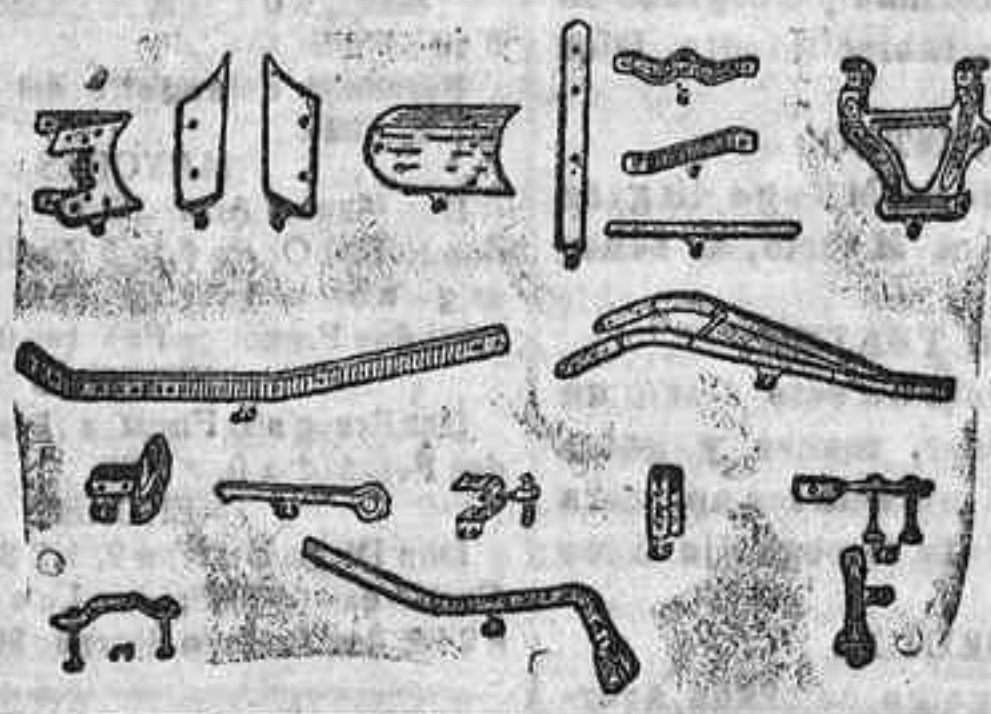

He aquí un arado

QUE SE HA HECHO POPULAR

EL JABALI

Tres tamaños: KS1—KS $\frac{1}{2}$ —KS

Insisten en la marca JABALI SOBRE EL ARADO Y SUS PIEZAS

Dispositivos especiales al por mayor

Unicos importadores

Garteiz Hermanos, Yermo & C.^o, Ingenieros
PASEO DE LA VICTORIA, 8.—CÓRDOBA

Manzanilla Romana

"Rómulo y Remo,"
Medicación naturalista
Antibiliosa-Laxante

(MARCA REGISTRADA)

BOTE PARA 100 TAZAS. 1'25 PESETAS

BOLINITA PARA 10 TAZAS. DIEZ CENTS.

Venta en Farmacias, Droguerías y Ultramarinos
Pedidos—Pueden hacerse a Pérez Martín y Compañía
ALCALÁ, 9.—MADRID
que envían por 5'50 una caja de 50 bolsitas