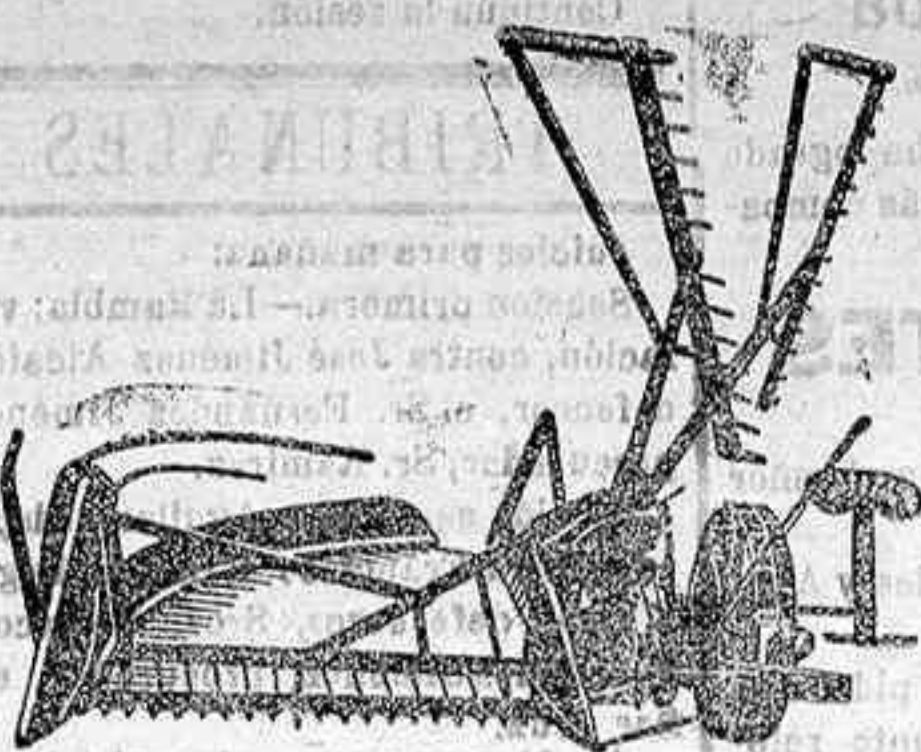

Agavilladoras y Atadoras KRUPP

A la inventiva americana se ha unido la solidez europea.

La tradición de construir cañones de gran precisión, preside también en la fabricación del material de siega.

Las más afamadas marcas han sido perfeccionadas con las mejoras que ha aconsejado la más larga práctica.

La historia de la casa Schlayer asegura la superioridad de las segadoras KRUPP SOBRE TODAS sus similares.

FELIX SCHLAYER

Sucesor de Alberto Alhes y Cia.

La casa más antigua y acreditada.—Sucursal de Córdoba: Conde del Robledo, 1