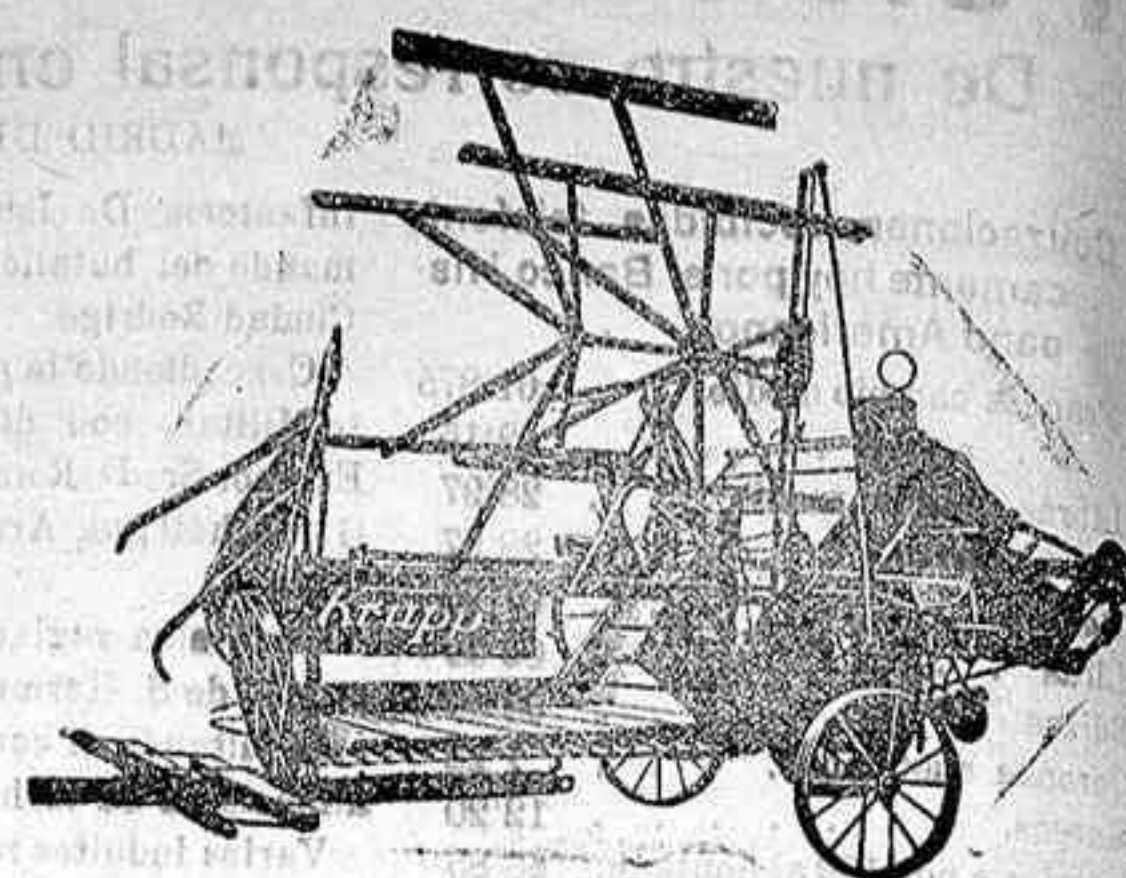

Agavilladoras y Atadoras KRUPP

A la inventiva americana se ha unido la solidez europea.

La tradición de construir cañones de gran precisión, preside también en la fabricación del material de siega.

Las más afamadas marcas han sido perfeccionadas con las mejoras que ha aconsejado la más larga práctica.

La historia de la casa Schlayer asegura la superioridad de las segadoras KRUPP SOBRE TODAS sus similares.

FELIX SCHLAYER

Sucesor de Alberto Alhes y Cia.

La casa más antigua y acreditada.—Sucursal de Córdoba: Conde del Robledo, 1

Guadañadoras y rastrillos KRUPP.—Trilladoras TRIUNFO CHICA Y GRANDE y modelo corriente, fabricación LANZ, de 4, 4 1/2 y 5 pies.—Trillos TORPEDO.—Motoarados WD de 30 y 80 HP.—Tractor tanque WD-ORUGA de 20 HP.—Tractores americanos RUMELY OILPULL de 12-20 y 16-30 HP.—Arados brabanes belgas VICTORIA—Arados, y gradas RUD-SACK.—Sembradoras RUD-SACK SAN BERNARDO.—BOMBAS NOEL.—Trituradores TIGRE y RICHMOND.—Distribuidoras de abonos WESTFALIA.—Seleccionadoras de grano CLERT.—Cultivadores, gradas de muelle y toda clase de aparatos relacionados con la agricultura e industrias derivadas.
HILO SISAL PARA SEGADORAS ATADORAS.—Completo surtido de piezas de recambio para todas las máquinas vendidas por esta casa.