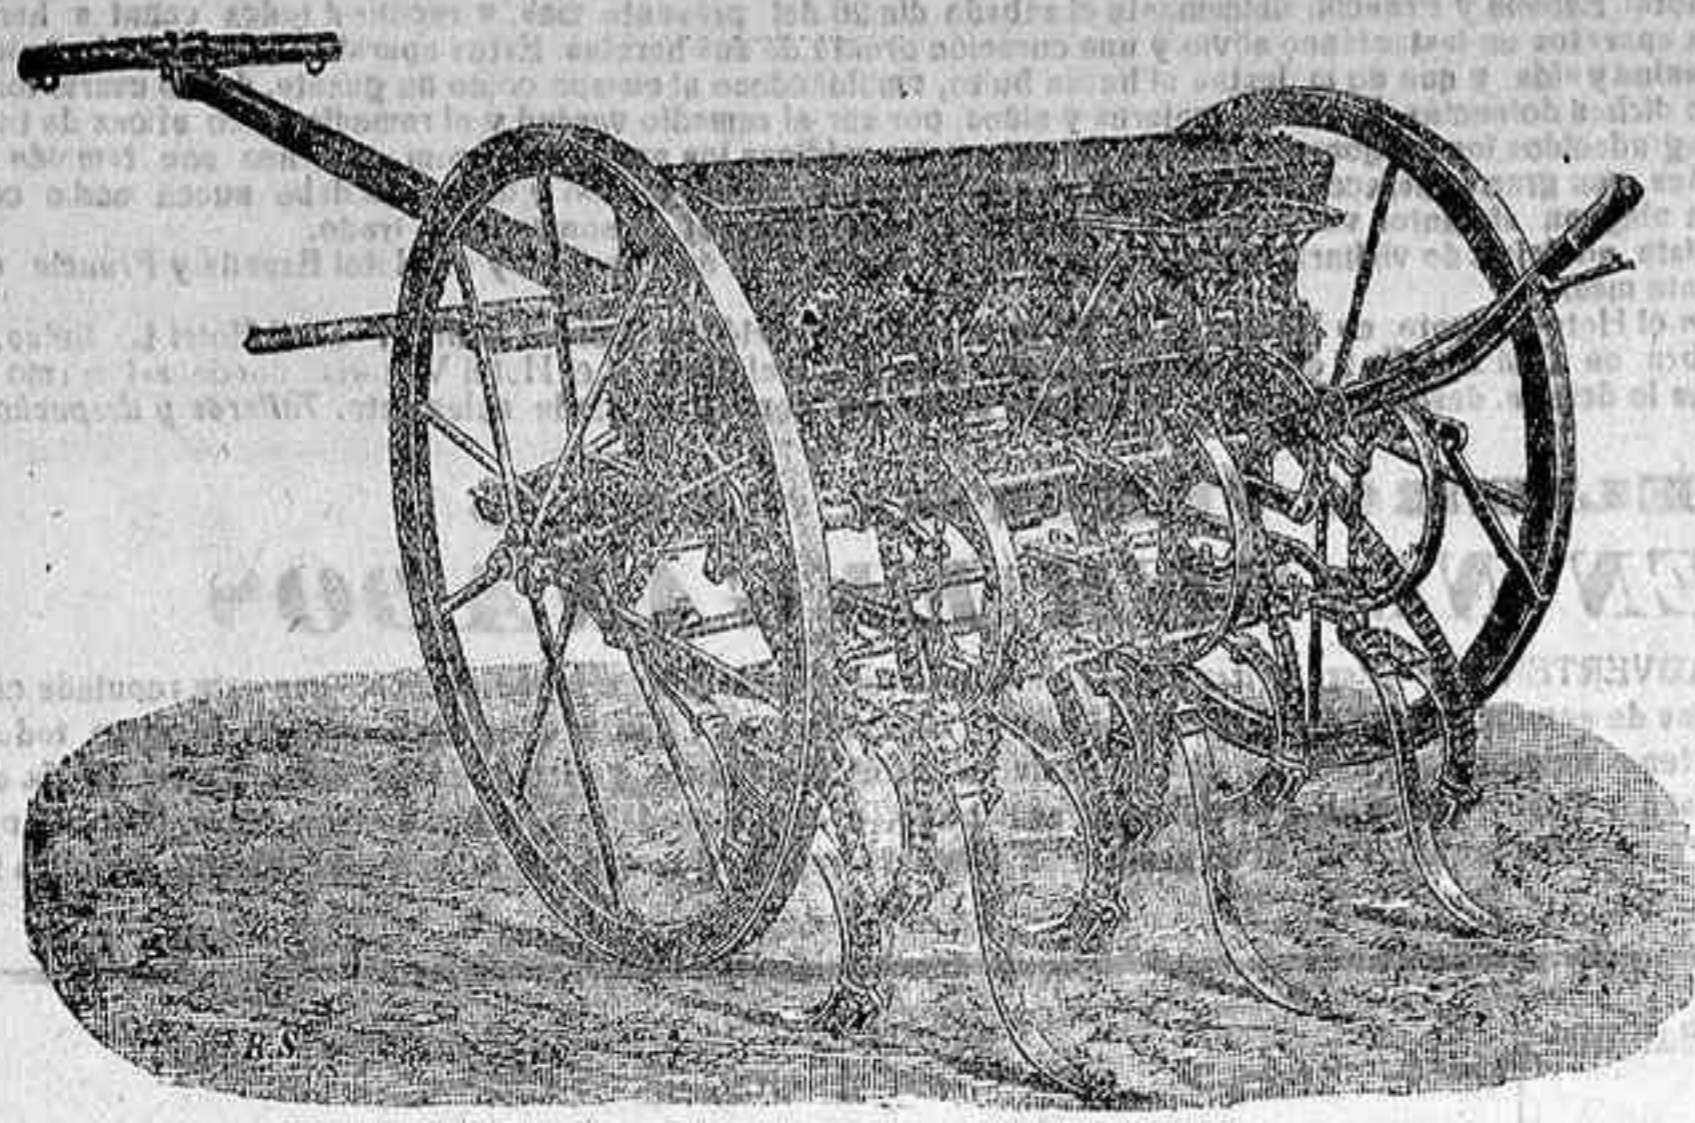

Sembradora RUD-SACK San Bernardo

Especial para sembrar garbanzos en líneas paralelas separadas á voluntad. Siembra también á voleo ó en línea habas y besa, trigo y cebada. Es la que mejor distribuye y la que laborea más enérgicamente.

La prefieren todos los labradores por ser la que mejor trabaja y la de más sólida construcción.

Su costo queda amortizado rápidamente por la simiente economizada.

FELIX SCHLAYER

Sucesor de Alberto Alhen y Cia.

La casa más antigua y acreditada.—Sucursal de Córdoba: Conde del Robledo, 1

Agavilladoras, atadoras, guañadoras y rastrillos KRUPP.—Trilladoras TRIUNFO CHICA Y GRANDE y modelo corriente, fabricación LANZ, de 4, 4 1/2 y 5 pies.—Trillos TORPEDO.—Motoarados WD de 30 y 80 HP.—Tractor tanque WD-ORUGA de 20 HP.—Tractores americanos RUMELY OILPULL de 12-20 y 16-30 HP.—Arados brabanos belgas VICTORIA—Arados, y gradas RUD-SACK.—Trituradores TIGRE y RICHMOND.—Distribuidoras de abonos WESTFALIA.—Selecionadoras de grano CLERT.—Cultivadores, gradas de muelle y toda clase de aparatos relacionados con la agricultura é industrias derivadas.