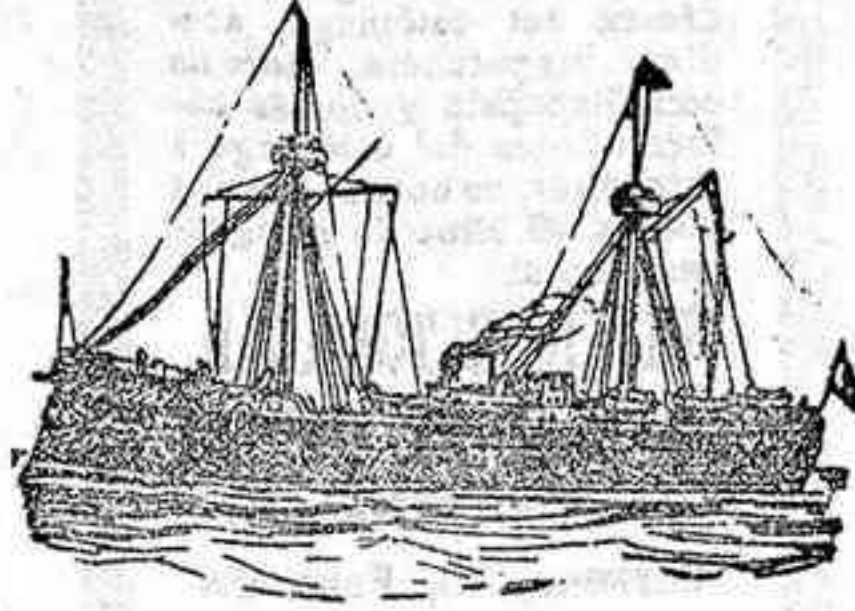

LLOYD SABAUDO

Importantisima línea de vapores entre el Mediterráneo y las Américas

Capital social, 30.000.000 de liras italianas

Nuevos vapores recién contruidos con todos los adelantos modernos, doble hélice, Telégrafo Marconi, Ventilación y Calefacción por los últimos sistemas. Todo cuanto puede pensarse para la seguridad completa de la navegación, ha sido introducido en la construcción de estos magníficos paquetes. Tienen doble fondo en todo su largo de popa á proa con los debidos mamparos de salvedad.

Flota de la Compañía

"Tomaso di Savoia,"	8.000 toneladas
"Principe di Udini,"	8.000 "
"Principe di Piemonte,"	7.600 "

Duración del viaje, sobre doce días

Flota de la Compañía

"Regina d'Italia,"	6.600 toneladas
"Re d'Italia,"	6.578 "
Y otros tres en construcción.	

Duración del viaje, sobre doce días

PARA BUENOS AIRES

EL VAPOR TOMASO DI SAVOIA

Saldrá del Puerto de Gibraltar el día 27 de Noviembre

Se recomienda á los señores viajeros acudan con anticipación á tomar sus billetes, pues respondiendo el público á las ventajas de estos vapores, queda completo su número de pasajeros días antes de la salida.