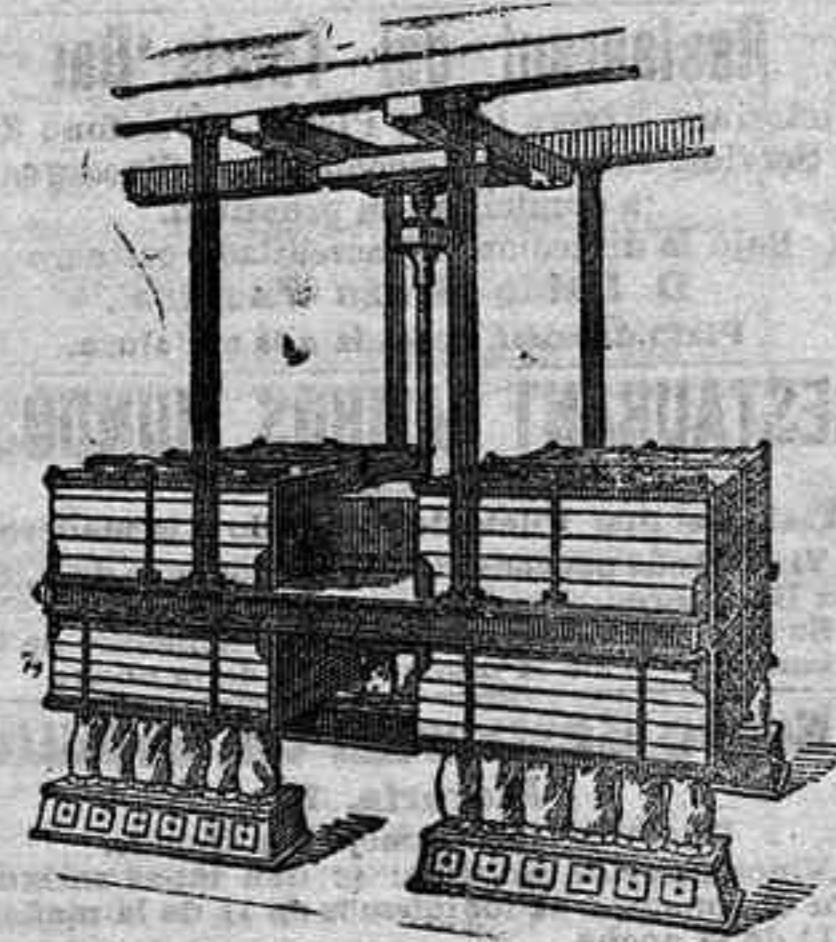

Billetes kilométricos

CÓRDOBA: Alfonso XIII, núm. 48.
SEVILLA: Mantaras, núm. 11.

MAQUINARIA AMERICANA

Anuncio para los interesados en cualquier aspecto de la producción del NOROCCIDENTE DE AMÉRICA

Cualquier clase de máquina, instalación o producto que os interese procedente de la República de los Estados Unidos que cada día produce más y en mejores condiciones podrá facilitaroslo la casa

The Baldwin Locomotive Works

APARTADO 473 FERNANFLOR, 4 MADRID

ALVEAR Bodegas de vinos y almazara de bebidas de Antonio del Pozo. Despacho por mayor y menor de vinos de Montilla, exclusivamente de las BODEGAS DE ALVEAR, y Valdepeñas superiores, tinto, blanco y blanco. Venta por litros de vino arropado, Vermouth, Oñas, Rom, Ginebra, y anisados de Rute, Casalla y Constantina. Embotellados de todas clases. Vinos superiores a 9 pesetas arroba y 0'70 litro. Notas de precios a disposición de quien las pida. Se sirven a domicilio. Tel. 1. — Teléfono, núm. 100.

Se vende una mampara, una puerca de cristal para ventana, una cama de Victoria, para niño, con bazarillo y muelles valet y con plantas. Razón: la oficina de la Compañía, piso bajo, cuarto número 4. Horas de 4 a 6 tarde.

Venta Se hace de la casa calle Rodríguez Sánchez, número 6. Paratratar: Carrieros, 6.

BUHLER HERMANOS

CALLE DE ATOCHA, 36.—MADRID

Talleres de Construcción y Fundiciones en Uzwil (Suiza)

Nuevo planisiter de libre oscilación y equilibrio automático.
Privilegio Buhler.

1. **INSTALACIONES COMPLETAS**
   MÁQUINAS Y APARATOS PARA Silos, Descargadores y transportadores mecánicos y neumáticos.
   Fábricas de pastas alimenticias.
   Fábricas de Malte y de Cerveza.
   Tejerías mecánicas. Fábricas de ladrillos silico-calcáreos.
   Prensas para briquetear diferentes materiales.
   Máquina rotativa plana de imprimir **DUPLEX.**

Especialidad en instalaciones y transformaciones de **Fábricas de Harinas** con moderno diagrama.