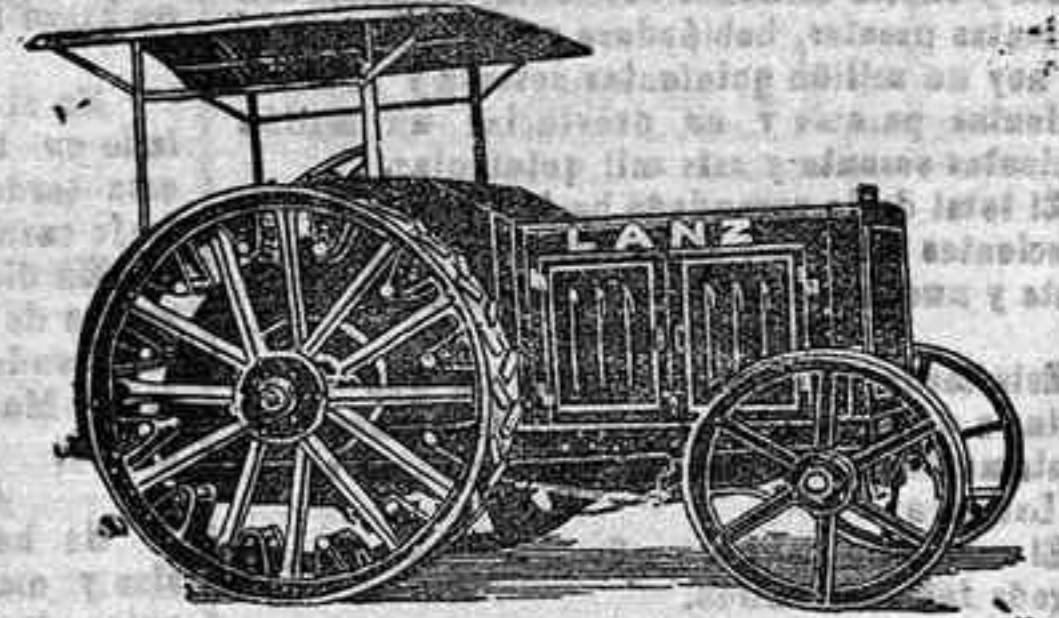

TRACTOR ERLAYA LANZ

- Para labores pequeñas.—Trilladora Triunfo chica, con locomóvil Lanz o motor de benzol sobre 4 ruedas marca Ergomovil. Rendimiento diario de 20 a 22 carretadas.
- Para labores medianas.—Trilladora Triunfo grande, con locomóvil Lanz o tractor Erlaya-Lanz. Rendimiento diario de 30 a 33 carretadas.
- Para labores grandes.—Trilladoras Lanz de 4 1/2 y 5 pies de ancho, con locomóviles de igual marca. Rendimiento diario de 42 a 46 y de 50 a 55 carretadas.